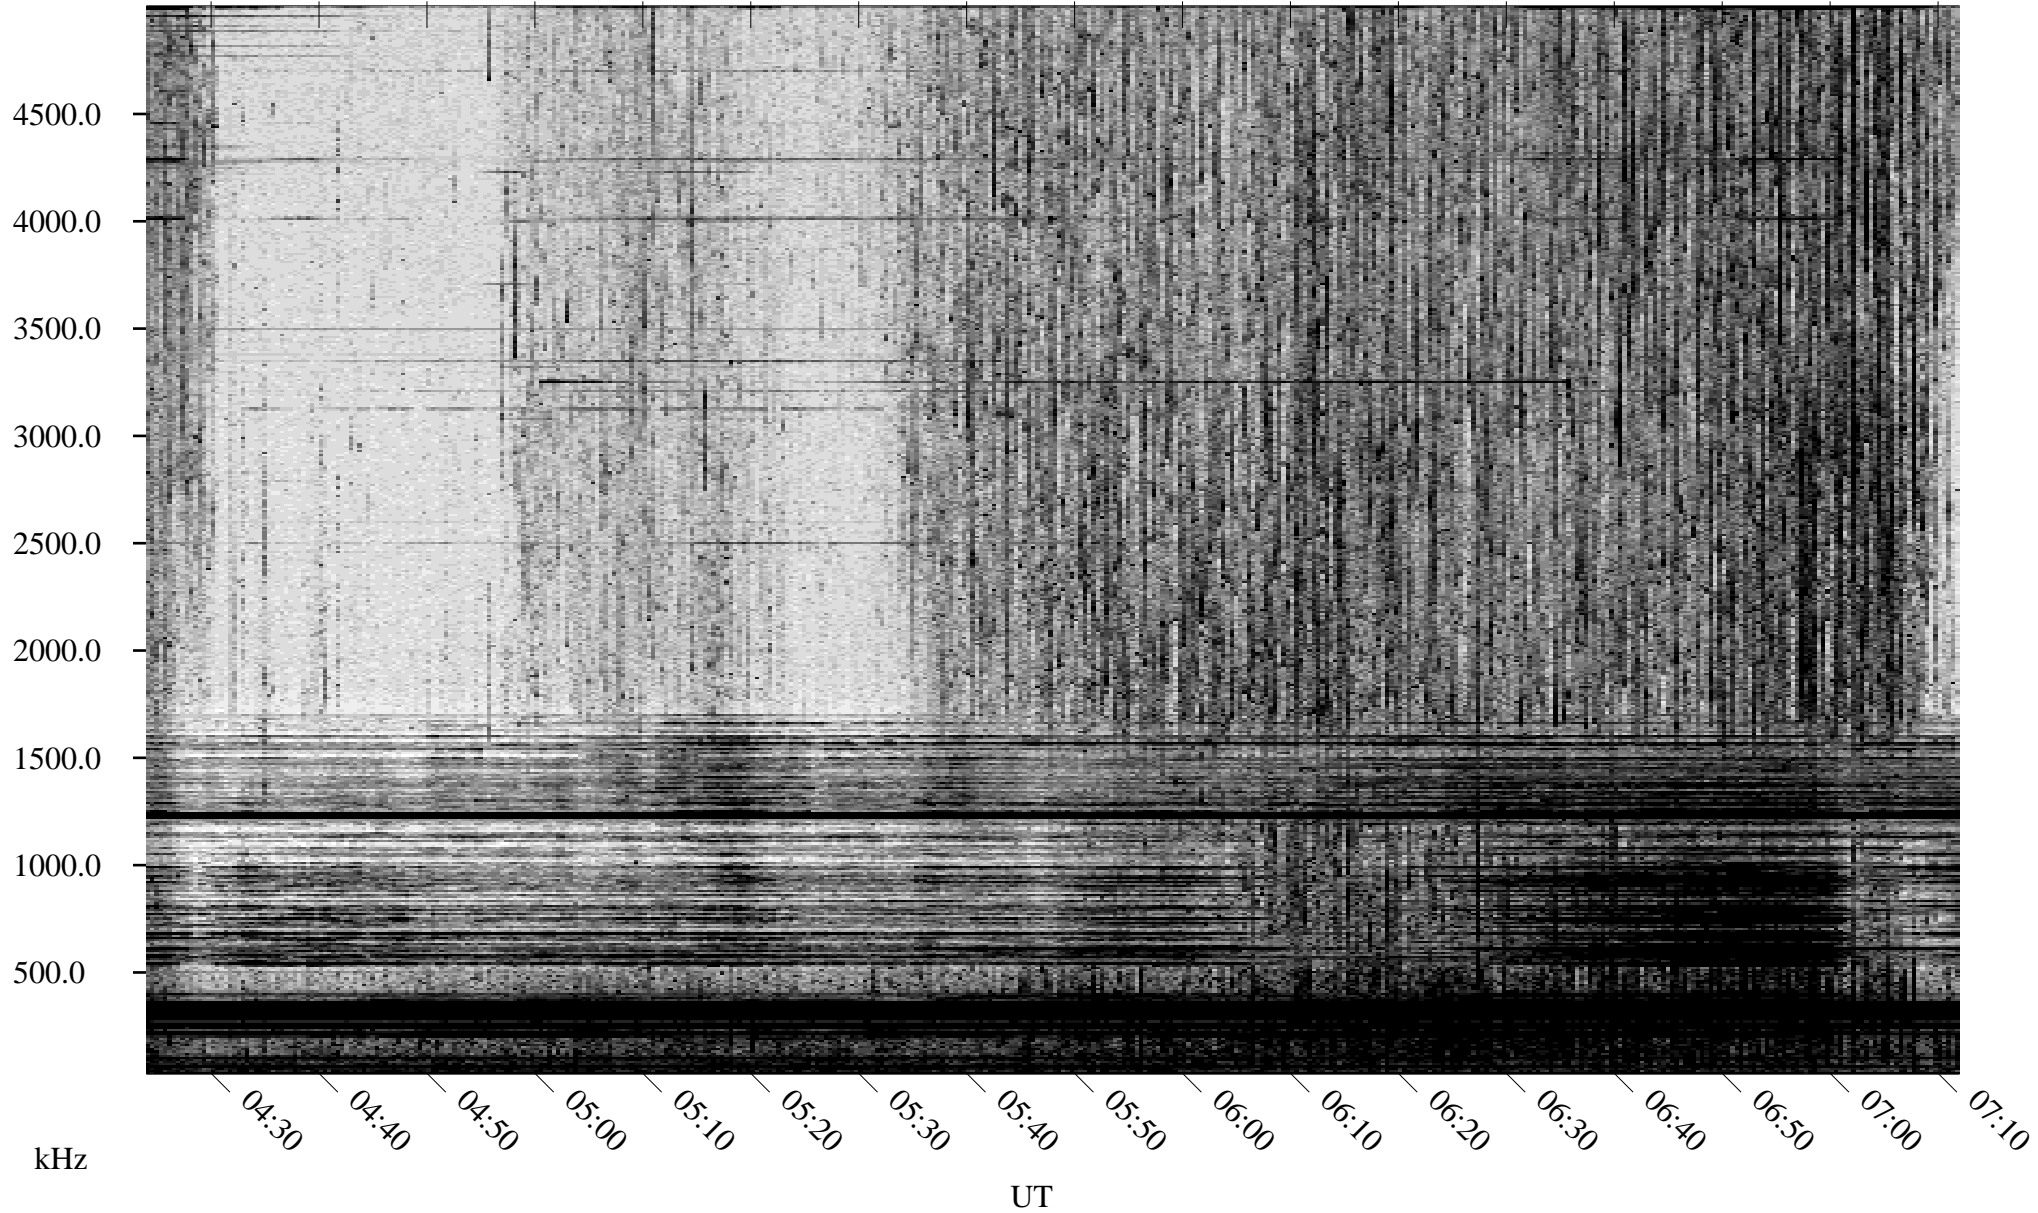

# 08/02/2003 Churchill, Manitoba

Linear Scale    Black = 161    White = 15

ch03213l.z00m max\_12

Page 3

# 08/02/2003 Churchill, Manitoba

Linear Scale    Black = 161    White = 15

ch032131.z00m max\_12

Page 4