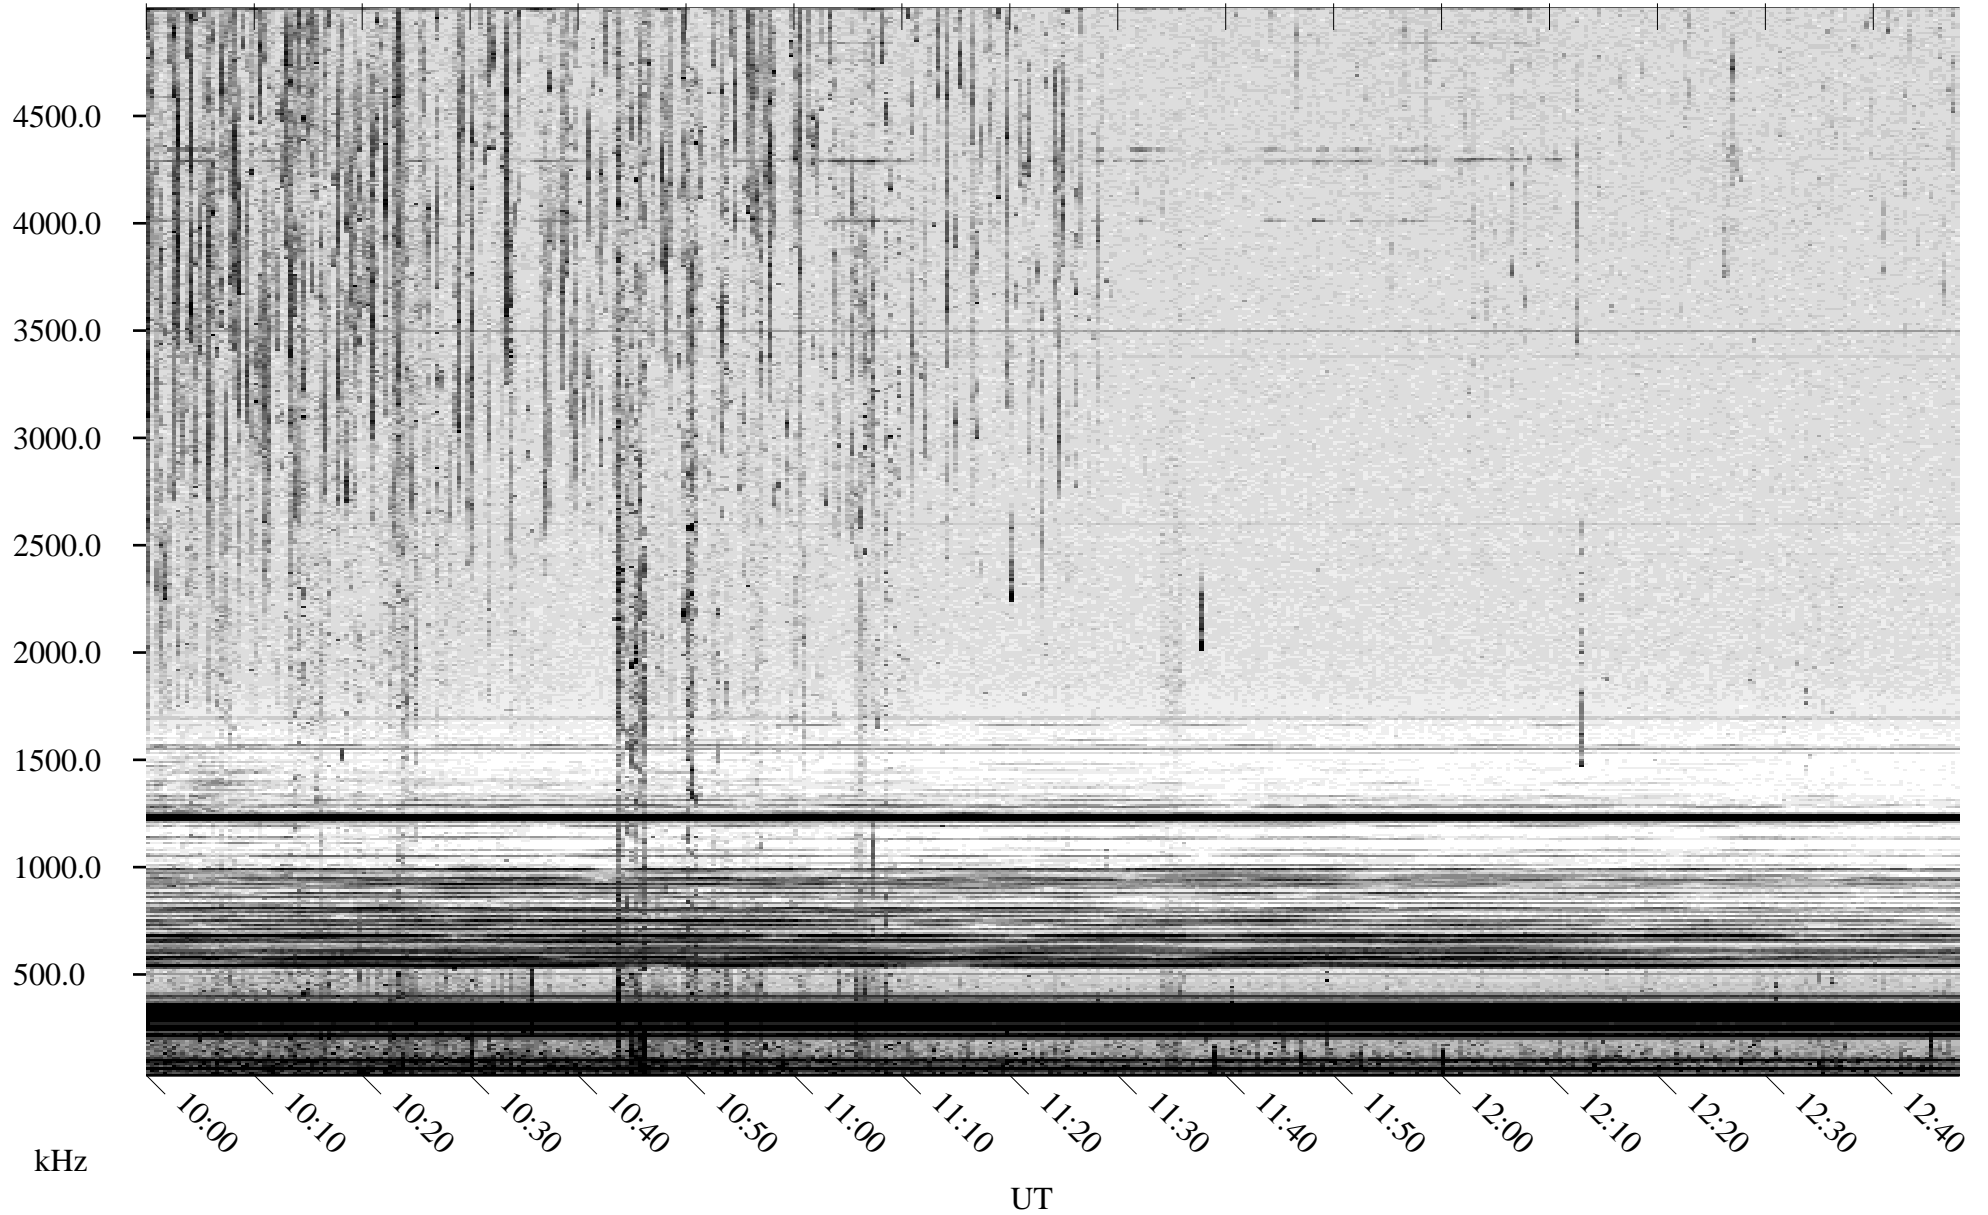

# 08/02/2003 Churchill, Manitoba

Linear Scale    Black = 161    White = 15

ch03213l.z00m max\_12

Page 5

# 08/02/2003 Churchill, Manitoba

Linear Scale    Black = 161    White = 15

ch03213l.z00m max\_12

Page 6

# 08/02/2003 Churchill, Manitoba

Linear Scale    Black = 161    White = 15

ch03213l.z00m max\_12

Page 7

# 08/02/2003 Churchill, Manitoba

Linear Scale    Black = 161    White = 15

ch03213l.z00m max\_12