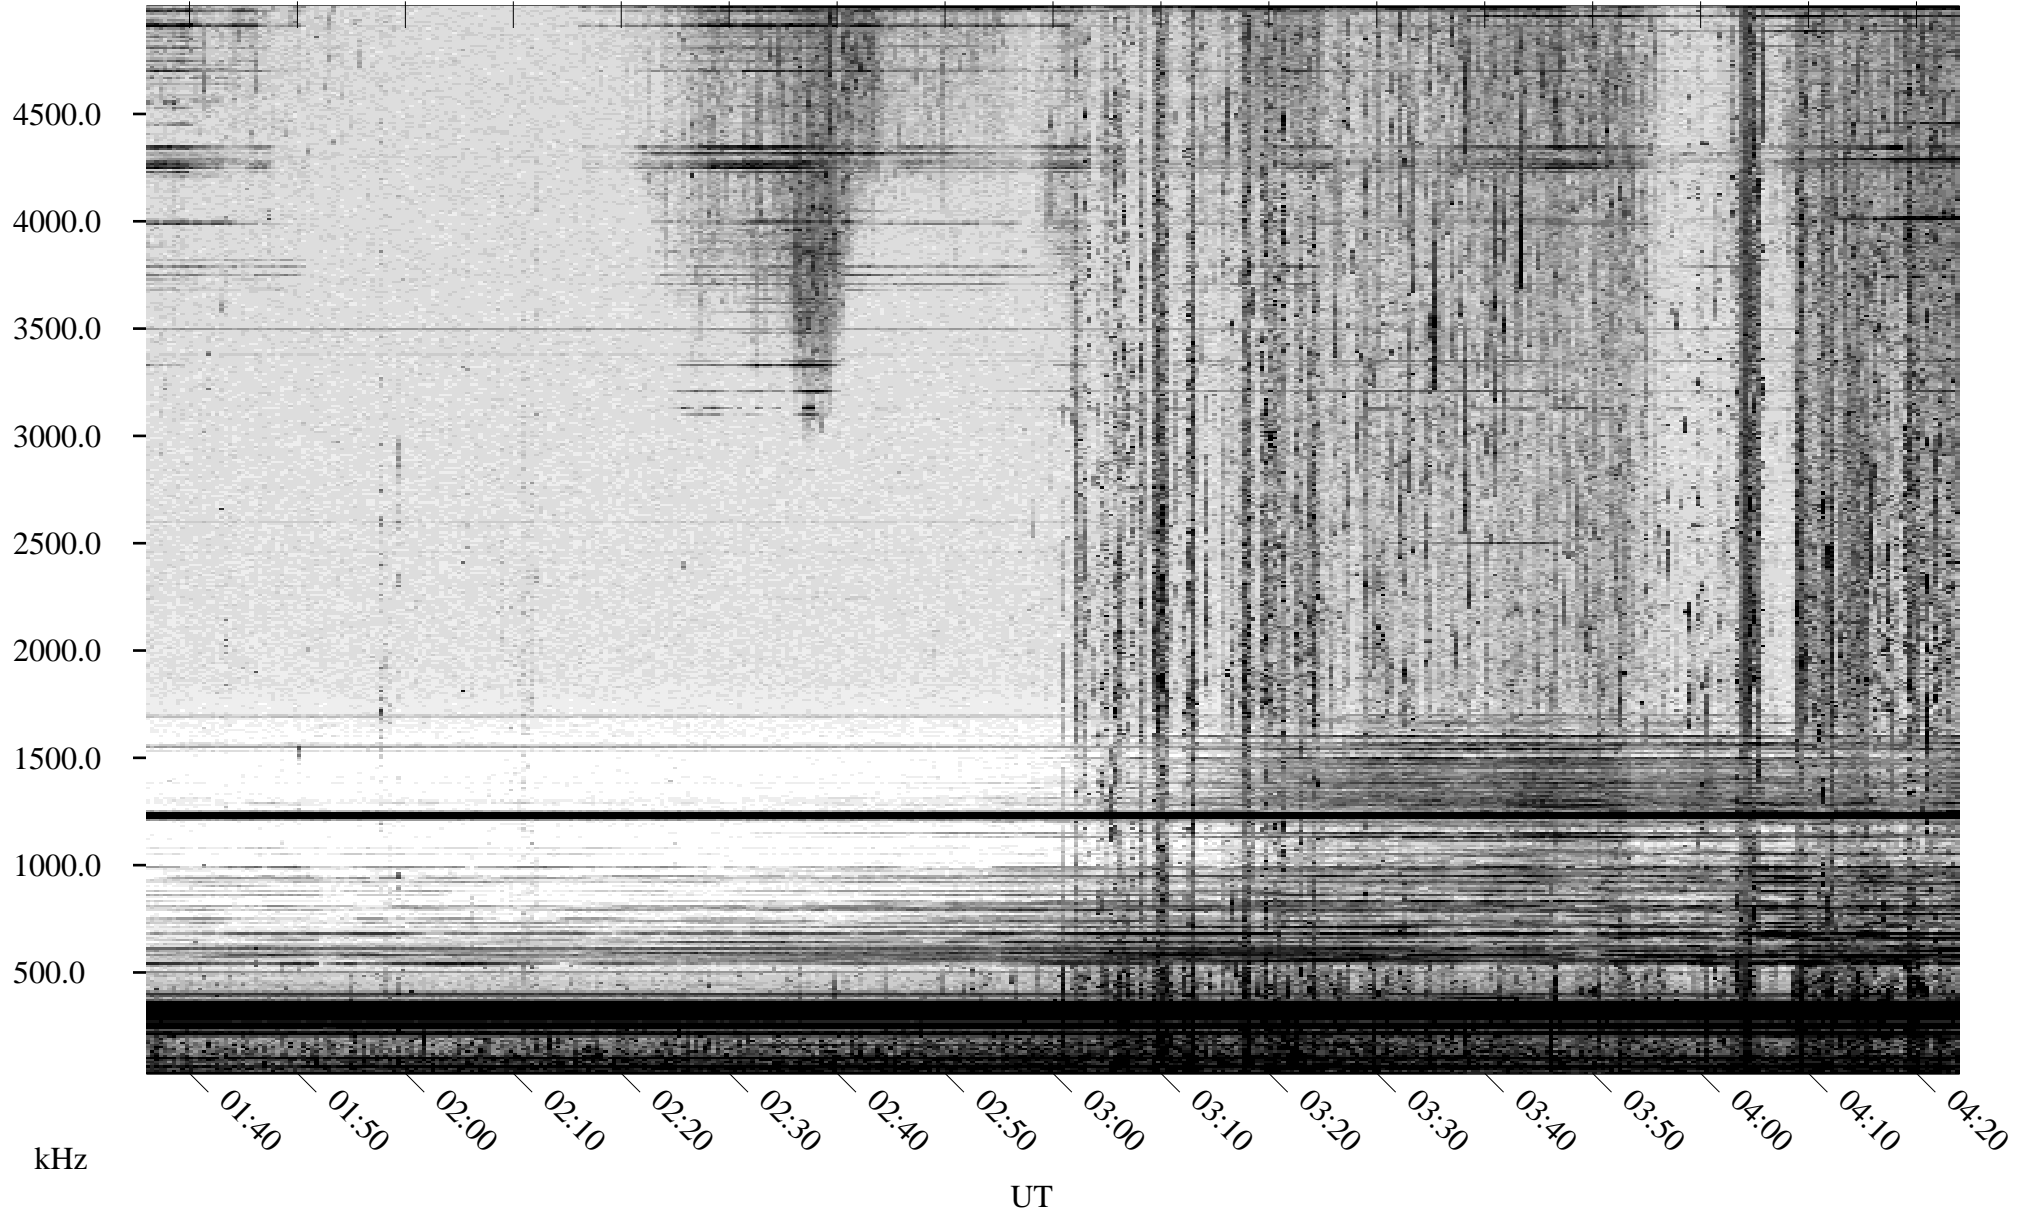

# 08/01/2003 Churchill, Manitoba

Linear Scale    Black = 161    White = 15

ch03213l.z00m max\_12

Page 1

# 08/01/2003 Churchill, Manitoba

Linear Scale    Black = 161    White = 15

ch03213l.z00m max\_12

Page 2

# 08/02/2003 Churchill, Manitoba

Linear Scale    Black = 161    White = 15

ch03213l.z00m max\_12

Page 3

# 08/02/2003 Churchill, Manitoba

Linear Scale    Black = 161    White = 15

ch032131.z00m max\_12

Page 4