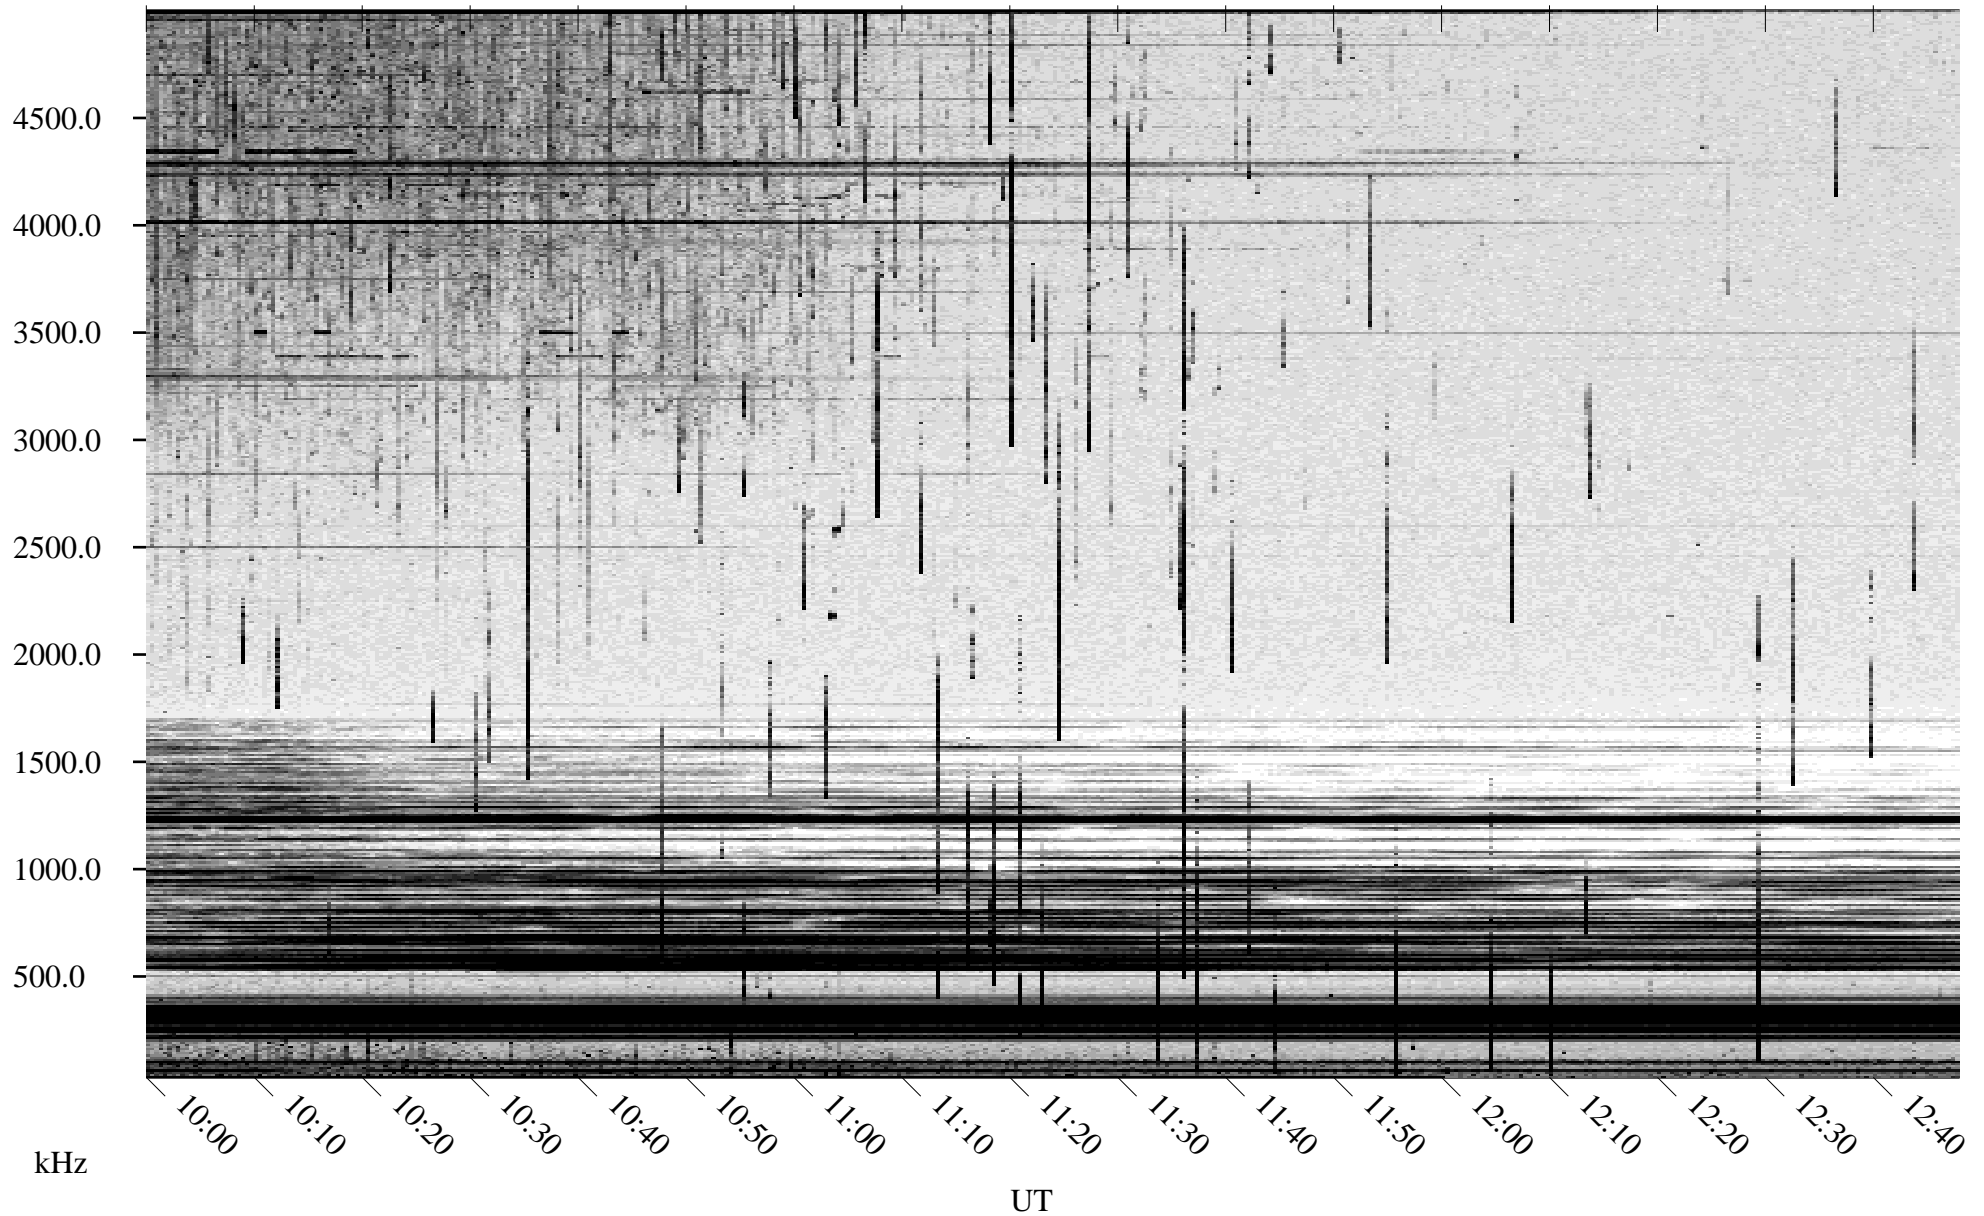

# 08/05/2003 Churchill, Manitoba

Linear Scale    Black = 161    White = 15

ch03216l.z00m max\_12

# 08/05/2003 Churchill, Manitoba

Linear Scale    Black = 161    White = 15

ch03216l.z00m max\_12

Page 6

# 08/05/2003 Churchill, Manitoba

Linear Scale    Black = 161    White = 15

ch03216l.z00m max\_12

Page 7