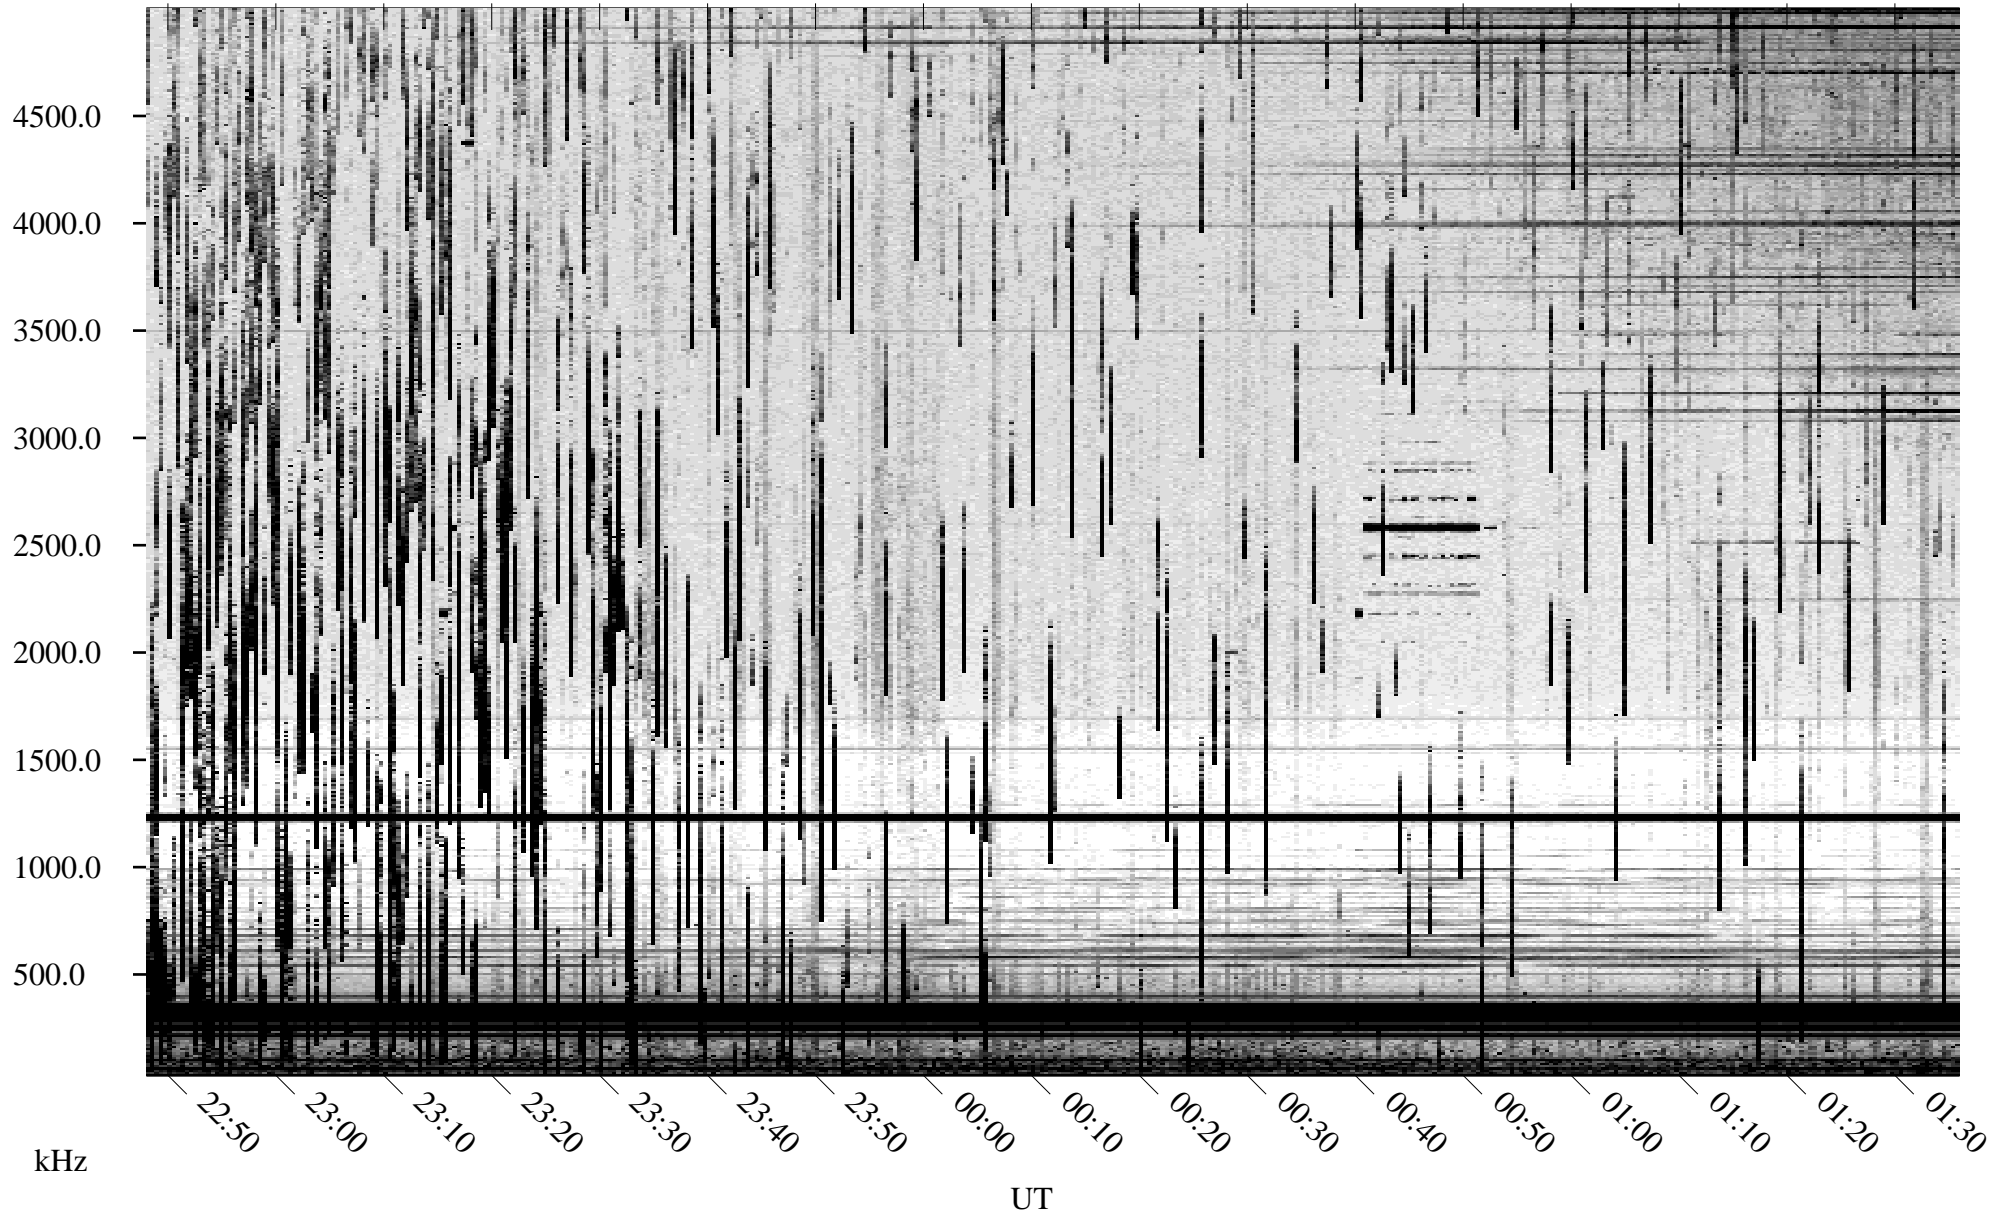

# 08/04/2003 Churchill, Manitoba

Linear Scale    Black = 161    White = 15

ch03216l.z00m max\_12

Page 1

# 08/04/2003 Churchill, Manitoba

Linear Scale    Black = 161    White = 15

ch03216l.z00m max\_12

Page 2

# 08/05/2003 Churchill, Manitoba

Linear Scale    Black = 161    White = 15

ch03216l.z00m max\_12

Page 3

# 08/05/2003 Churchill, Manitoba

Linear Scale    Black = 161    White = 15

ch03216l.z00m max\_12

Page 4