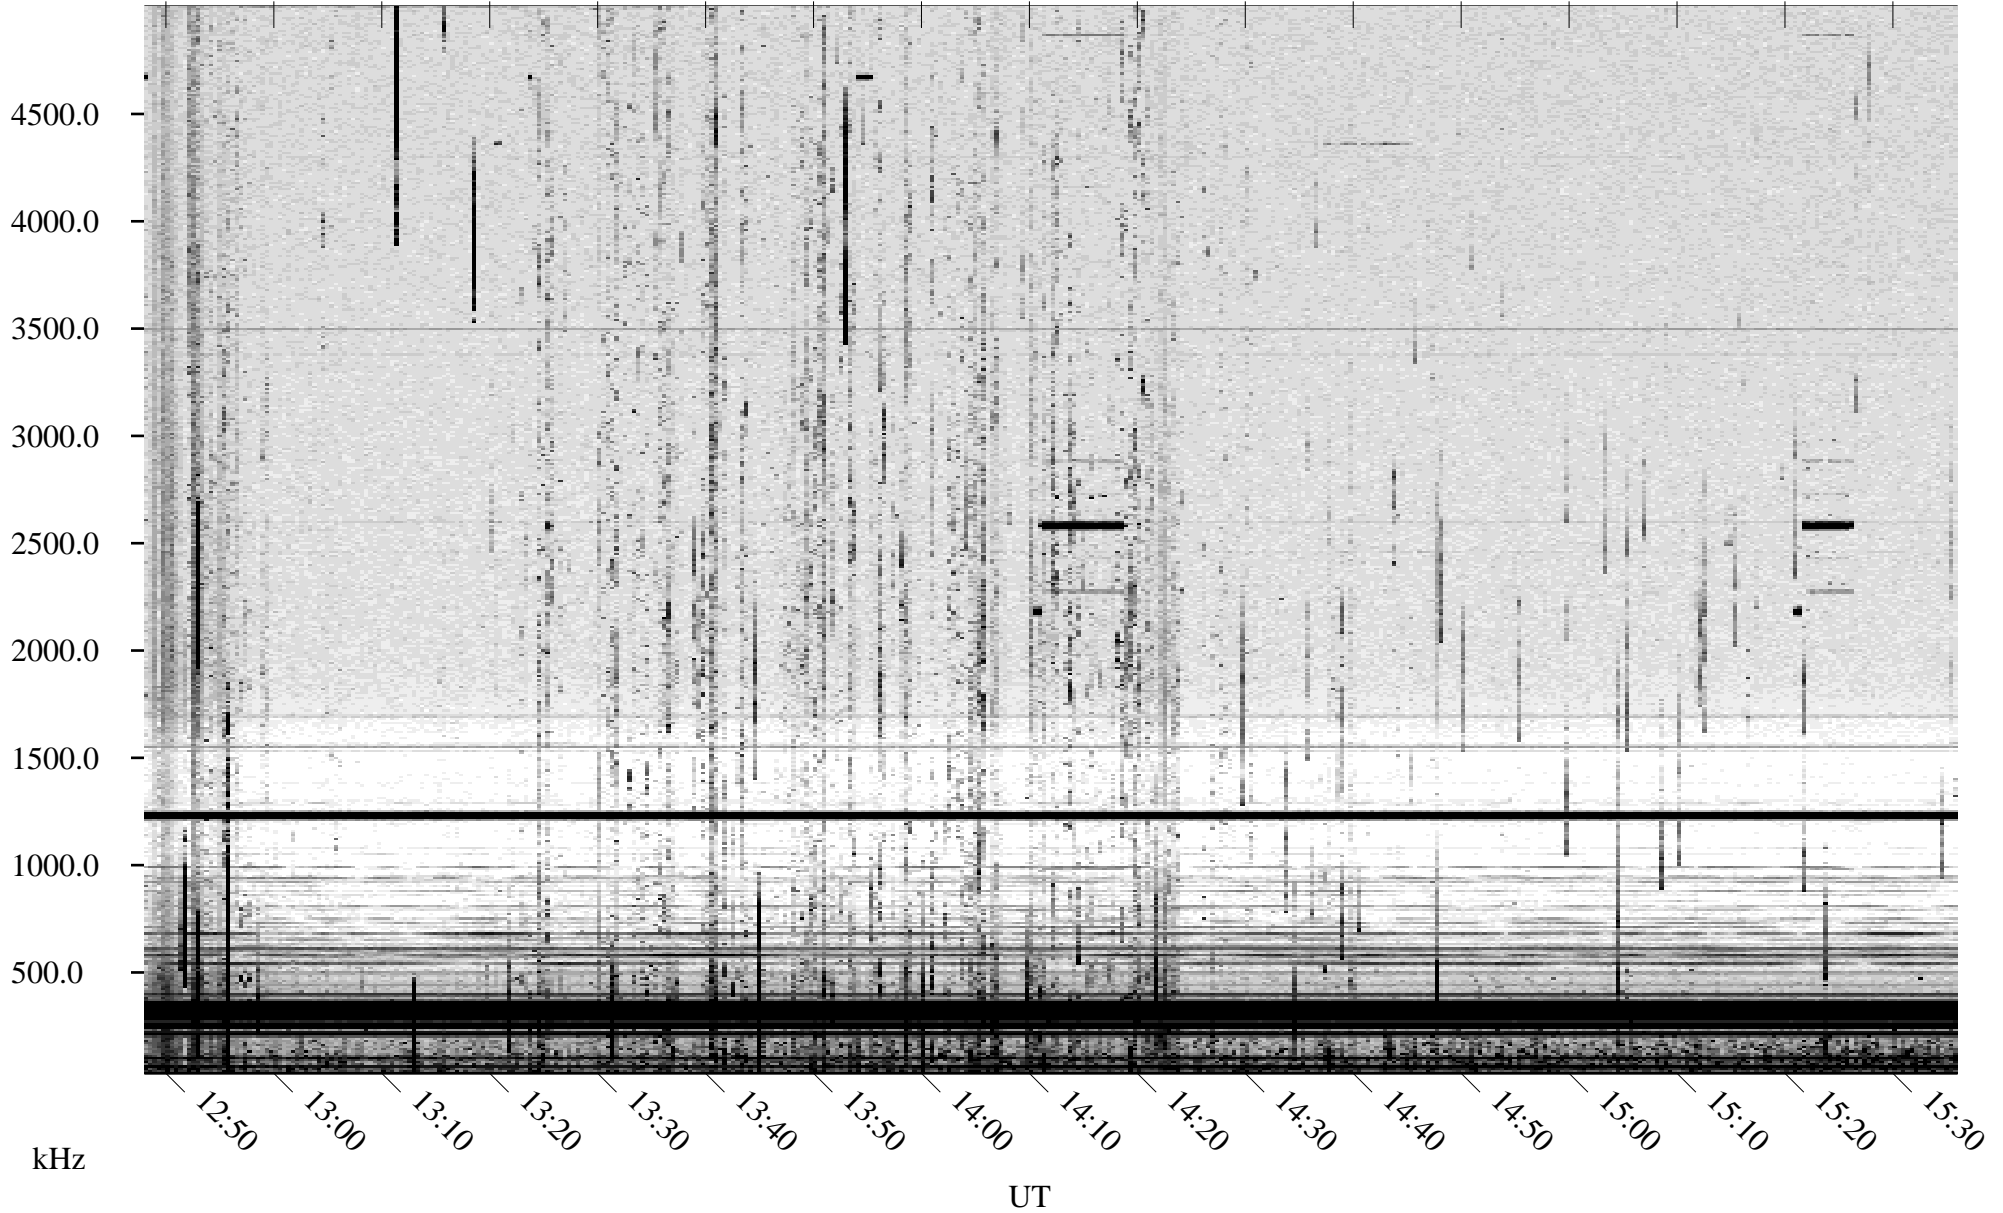

# 08/09/2003 Churchill, Manitoba

Linear Scale    Black = 161    White = 15

ch03220l.z00m max\_12

# 08/09/2003 Churchill, Manitoba

Linear Scale    Black = 161    White = 15

ch03220l.z00m max\_12

Page 6

# 08/09/2003 Churchill, Manitoba

Linear Scale    Black = 161    White = 15

ch03220l.z00m max\_12

Page 7