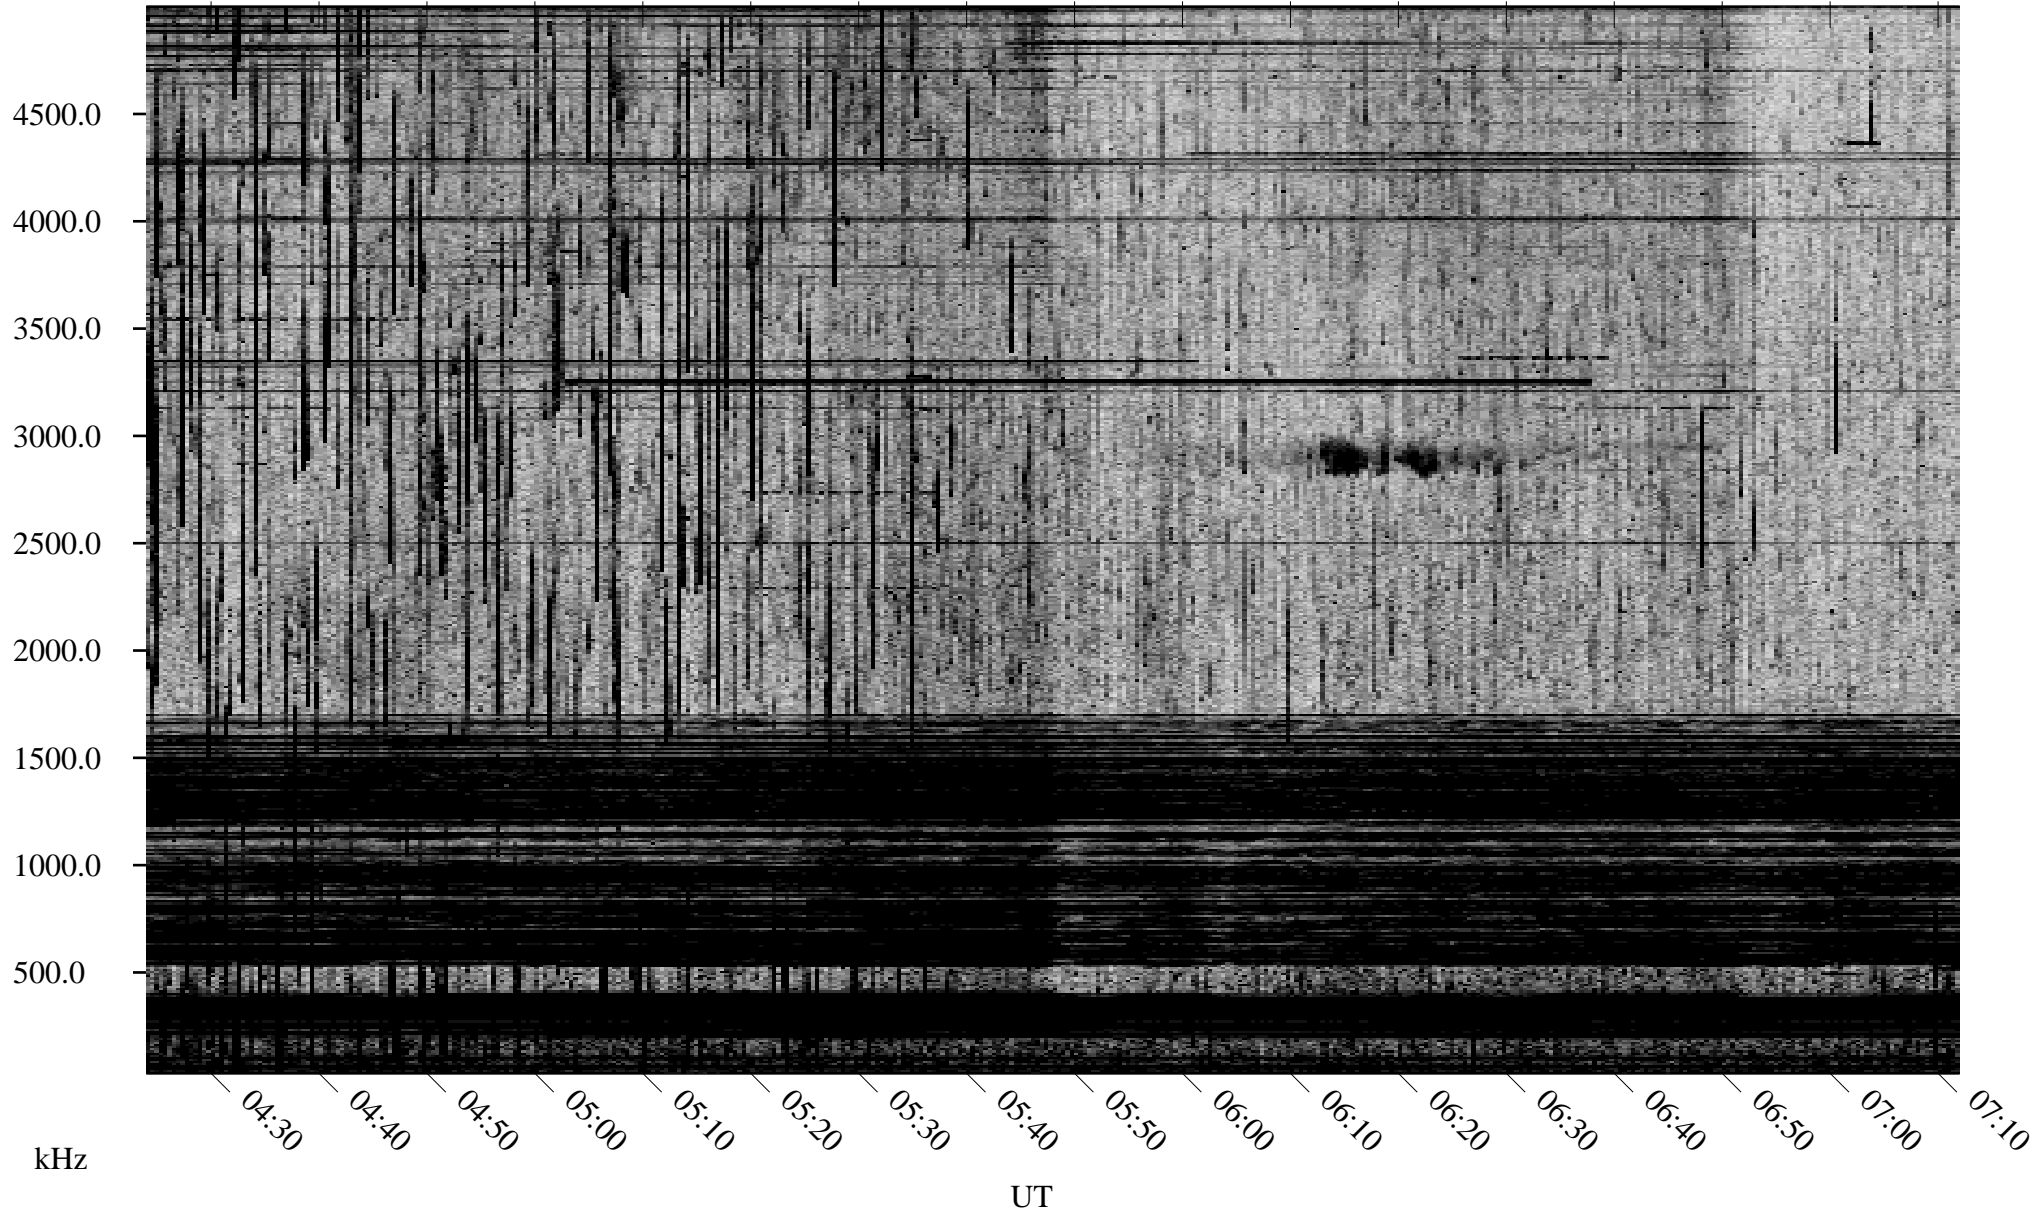

# 08/09/2003 Churchill, Manitoba

Linear Scale    Black = 161    White = 15

ch032201.z00m max\_12

Page 3

# 08/09/2003 Churchill, Manitoba

Linear Scale    Black = 161    White = 15

ch03220l.z00m max\_12

Page 4