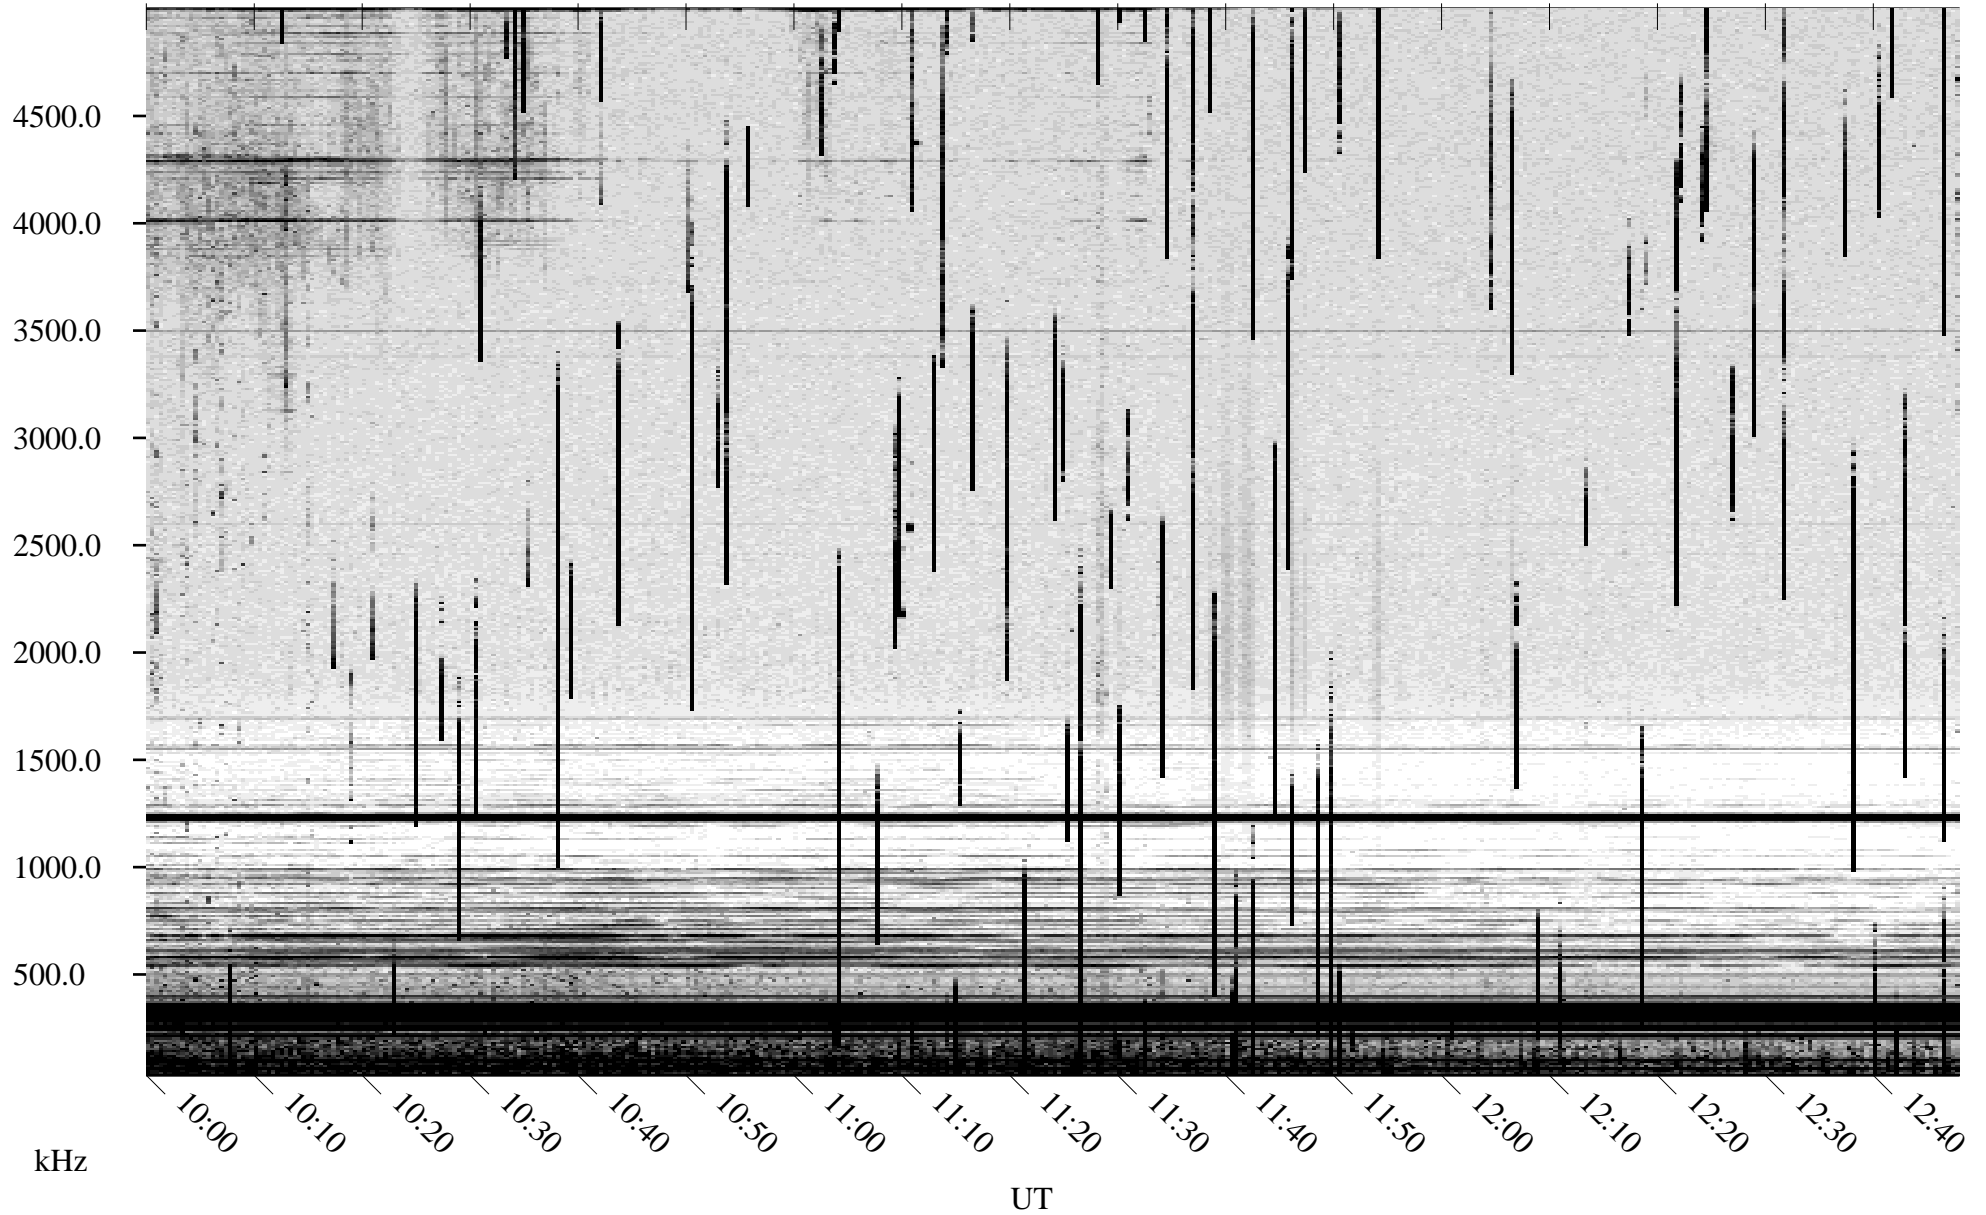

# 08/09/2003 Churchill, Manitoba

Linear Scale    Black = 161    White = 15

ch03220l.z00m max\_12

# 08/09/2003 Churchill, Manitoba

Linear Scale    Black = 161    White = 15

ch03220l.z00m max\_12

Page 6

# 08/09/2003 Churchill, Manitoba

Linear Scale    Black = 161    White = 15

ch03220l.z00m max\_12

Page 7