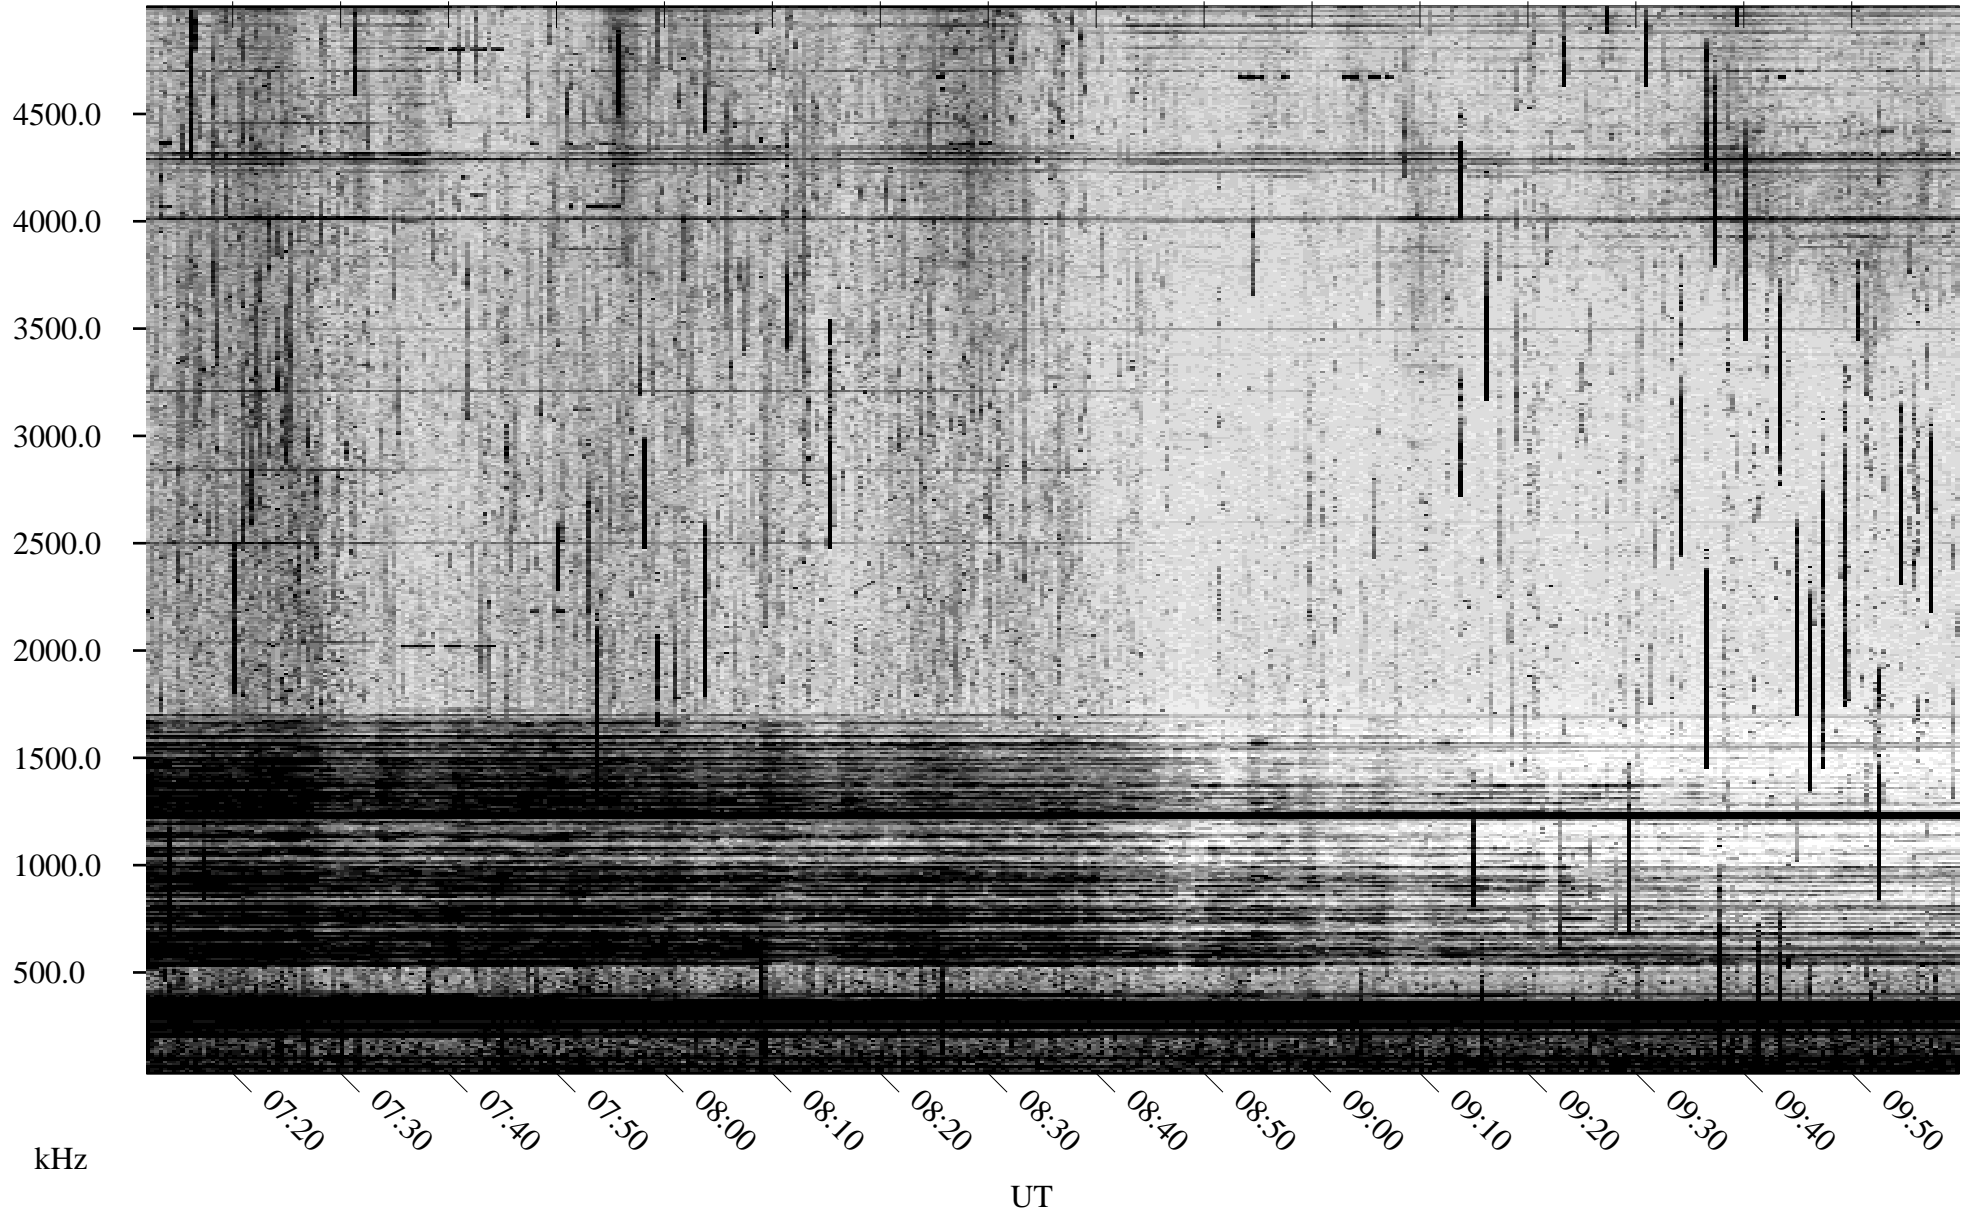

# 08/09/2003 Churchill, Manitoba

Linear Scale    Black = 161    White = 15

ch03220l.z00m max\_12

Page 4

# 08/09/2003 Churchill, Manitoba

Linear Scale    Black = 161    White = 15

ch03220l.z00m max\_12