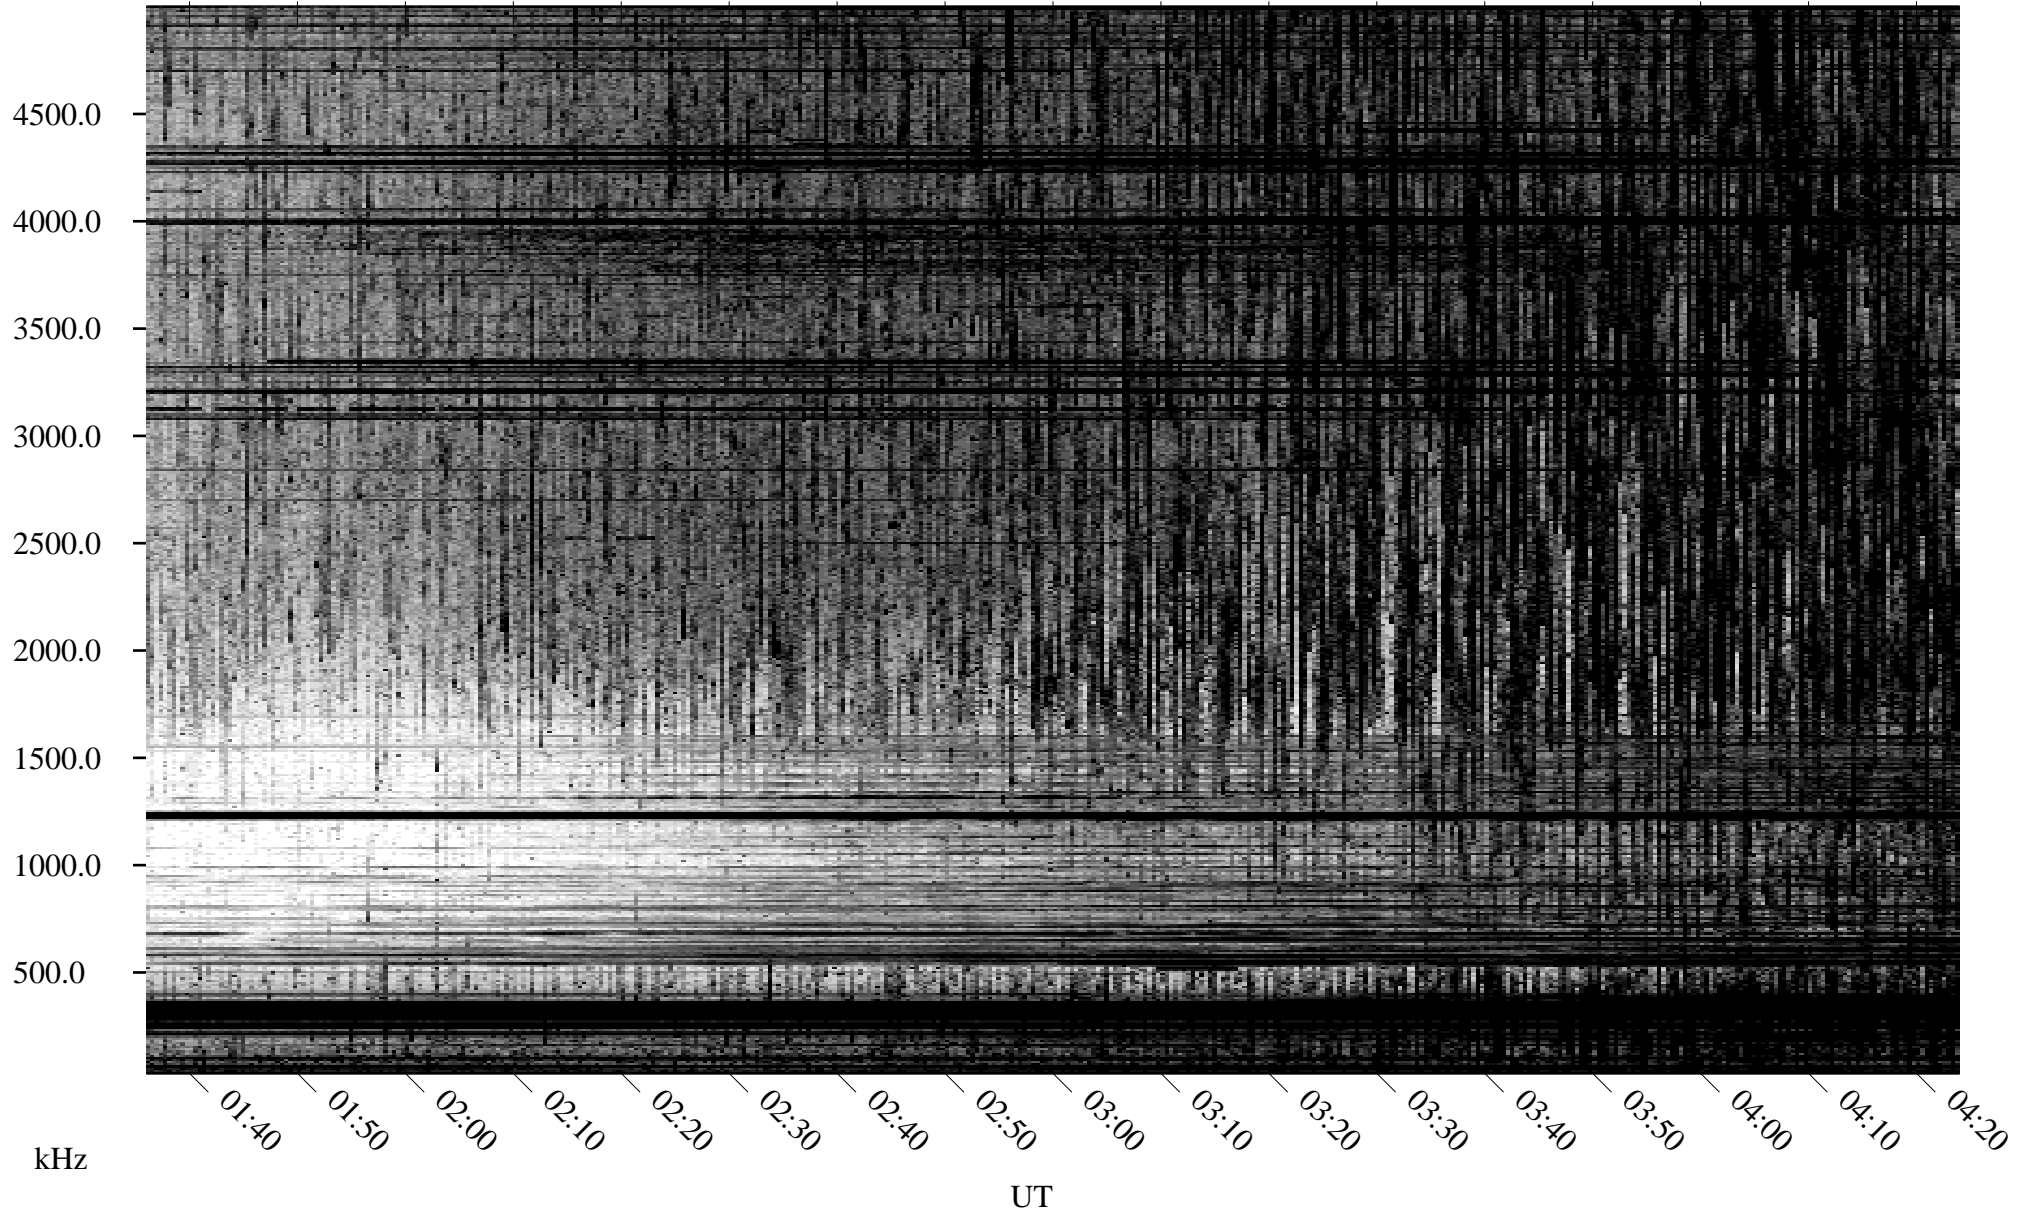

# 08/16/2003 Churchill, Manitoba

Linear Scale    Black = 161    White = 15

ch03228l.z00m max\_12

Page 1

# 08/16/2003 Churchill, Manitoba

Linear Scale    Black = 161    White = 15

ch03228l.z00m max\_12

Page 2

# 08/17/2003 Churchill, Manitoba

Linear Scale    Black = 161    White = 15

ch03228l.z00m max\_12

Page 3

# 08/17/2003 Churchill, Manitoba

Linear Scale    Black = 161    White = 15

ch03228l.z00m max\_12

Page 4