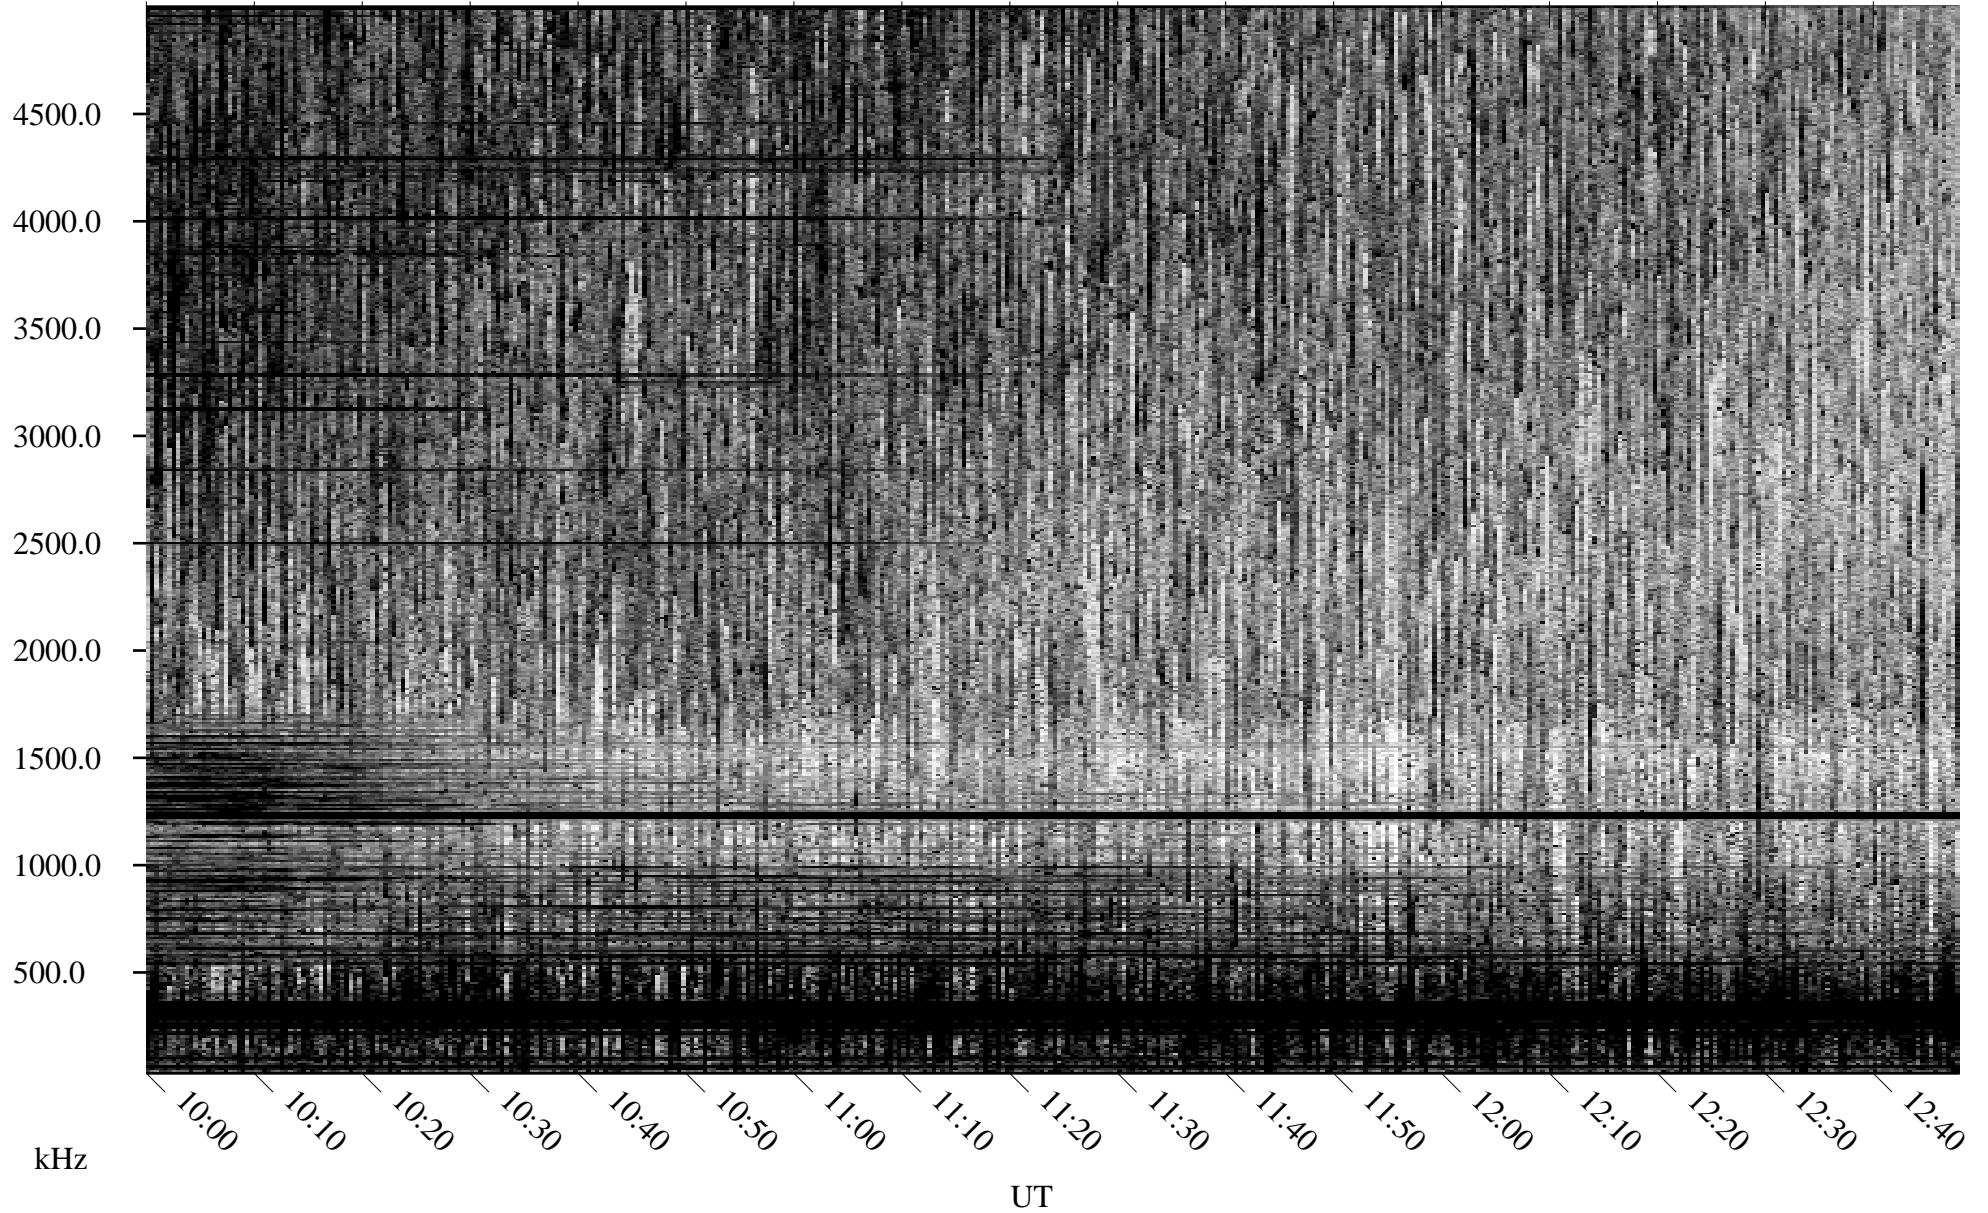

# 08/17/2003 Churchill, Manitoba

Linear Scale    Black = 161    White = 15

ch03228l.z00m max\_12

Page 5

# 08/17/2003 Churchill, Manitoba

Linear Scale    Black = 161    White = 15

ch03228l.z00m max\_12

Page 6