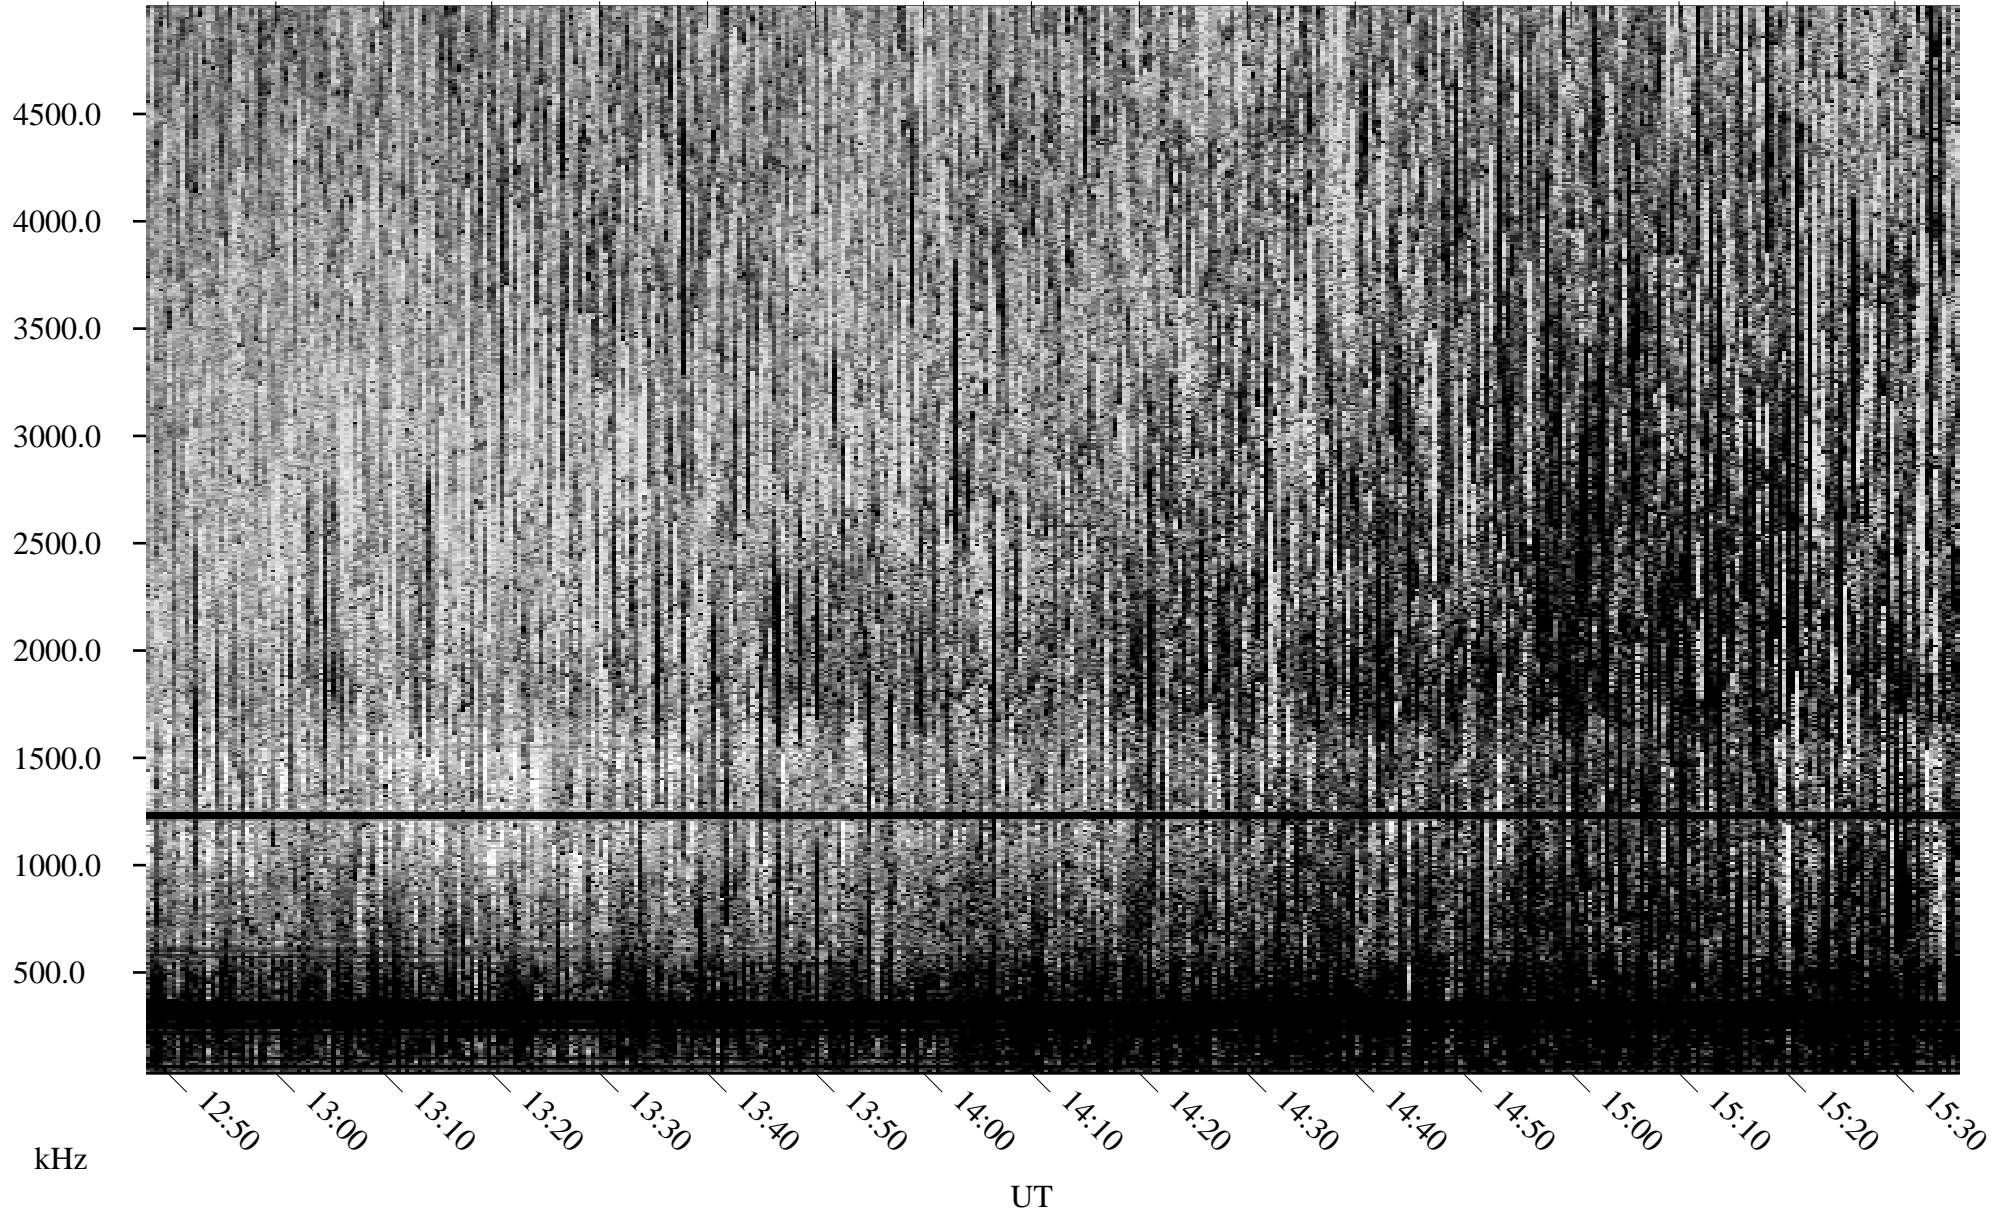

# 08/17/2003 Churchill, Manitoba

Linear Scale    Black = 161    White = 15

ch03228l.z00m max\_12

Page 6

# 08/17/2003 Churchill, Manitoba

Linear Scale    Black = 161    White = 15

ch03228l.z00m max\_12

Page 7