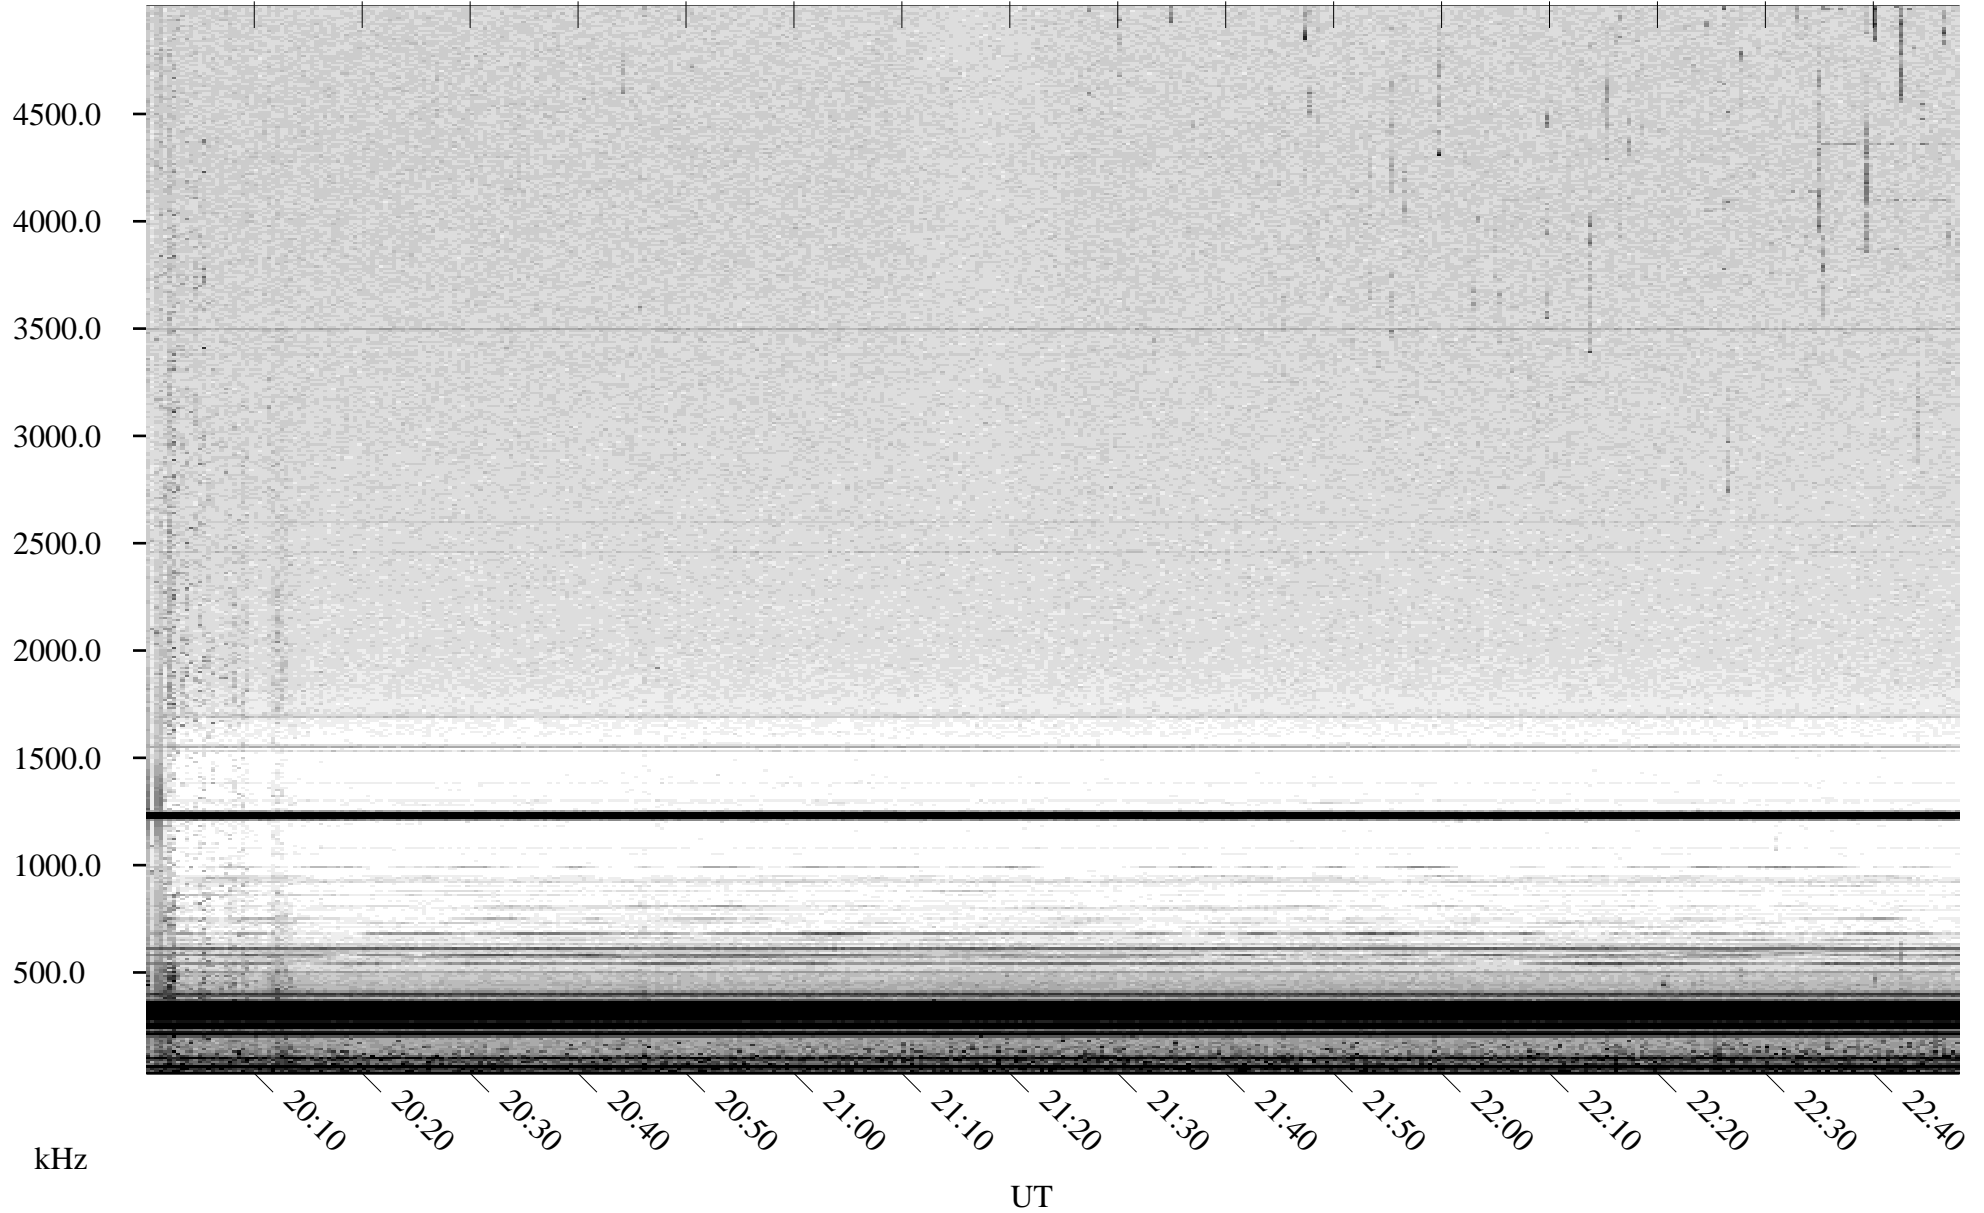

# 08/16/2003 Churchill, Manitoba

Linear Scale    Black = 161    White = 15

ch03228l.z00m max\_12

Page 1

# 08/16/2003 Churchill, Manitoba

Linear Scale    Black = 161    White = 15

ch03228l.z00m max\_12

Page 2

# 08/17/2003 Churchill, Manitoba

Linear Scale    Black = 161    White = 15

ch03228l.z00m max\_12

Page 3

# 08/17/2003 Churchill, Manitoba

Linear Scale    Black = 161    White = 15

ch03228l.z00m max\_12

Page 4