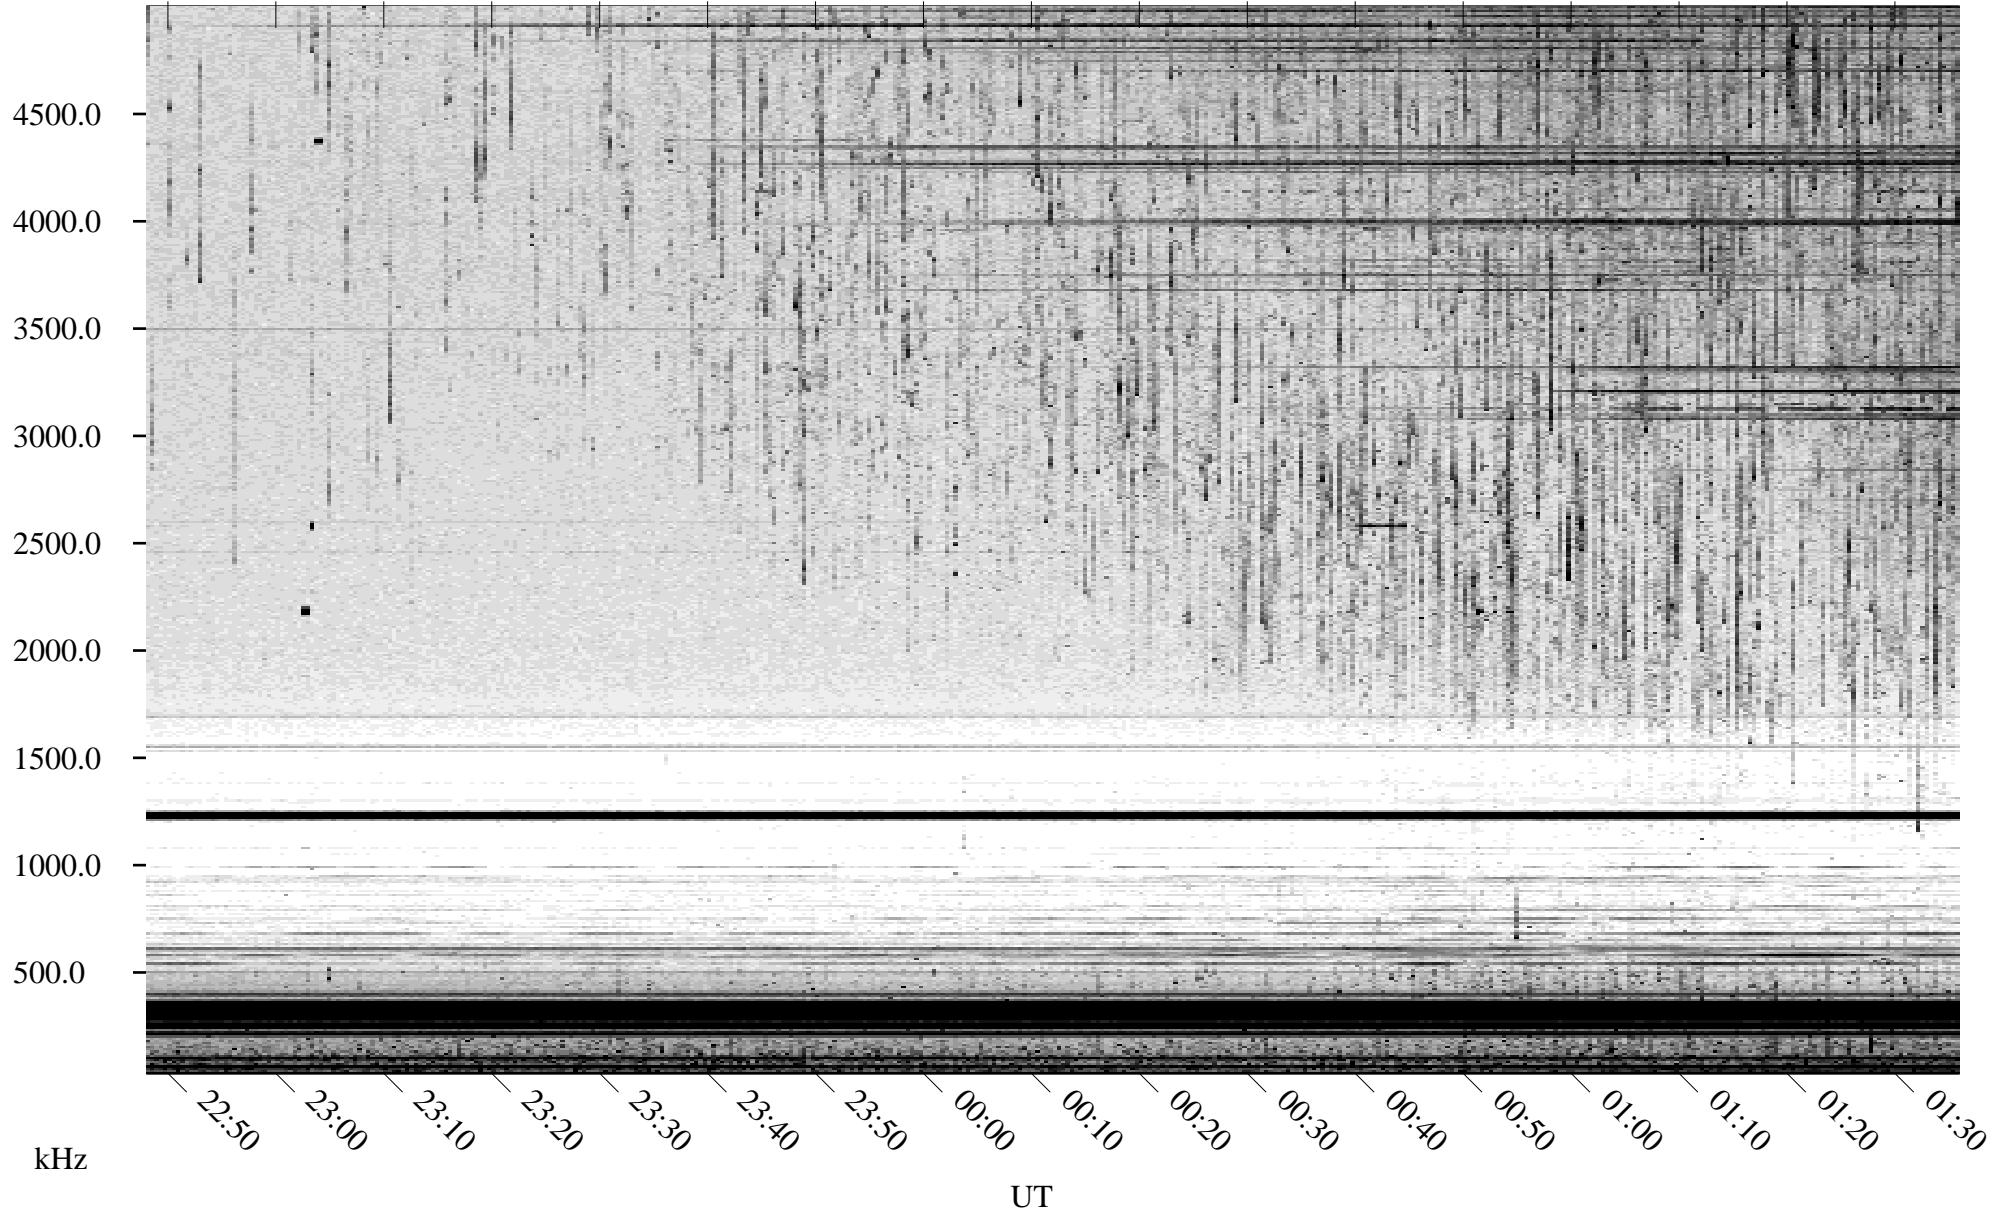

# 08/16/2003 Churchill, Manitoba

Linear Scale    Black = 161    White = 15

ch03228l.z00m max\_12

Page 1

# 08/16/2003 Churchill, Manitoba

Linear Scale    Black = 161    White = 15

ch03228l.z00m max\_12

Page 2

# 08/17/2003 Churchill, Manitoba

Linear Scale    Black = 161    White = 15

ch03228l.z00m max\_12

Page 3

# 08/17/2003 Churchill, Manitoba

Linear Scale    Black = 161    White = 15

ch03228l.z00m max\_12

Page 4