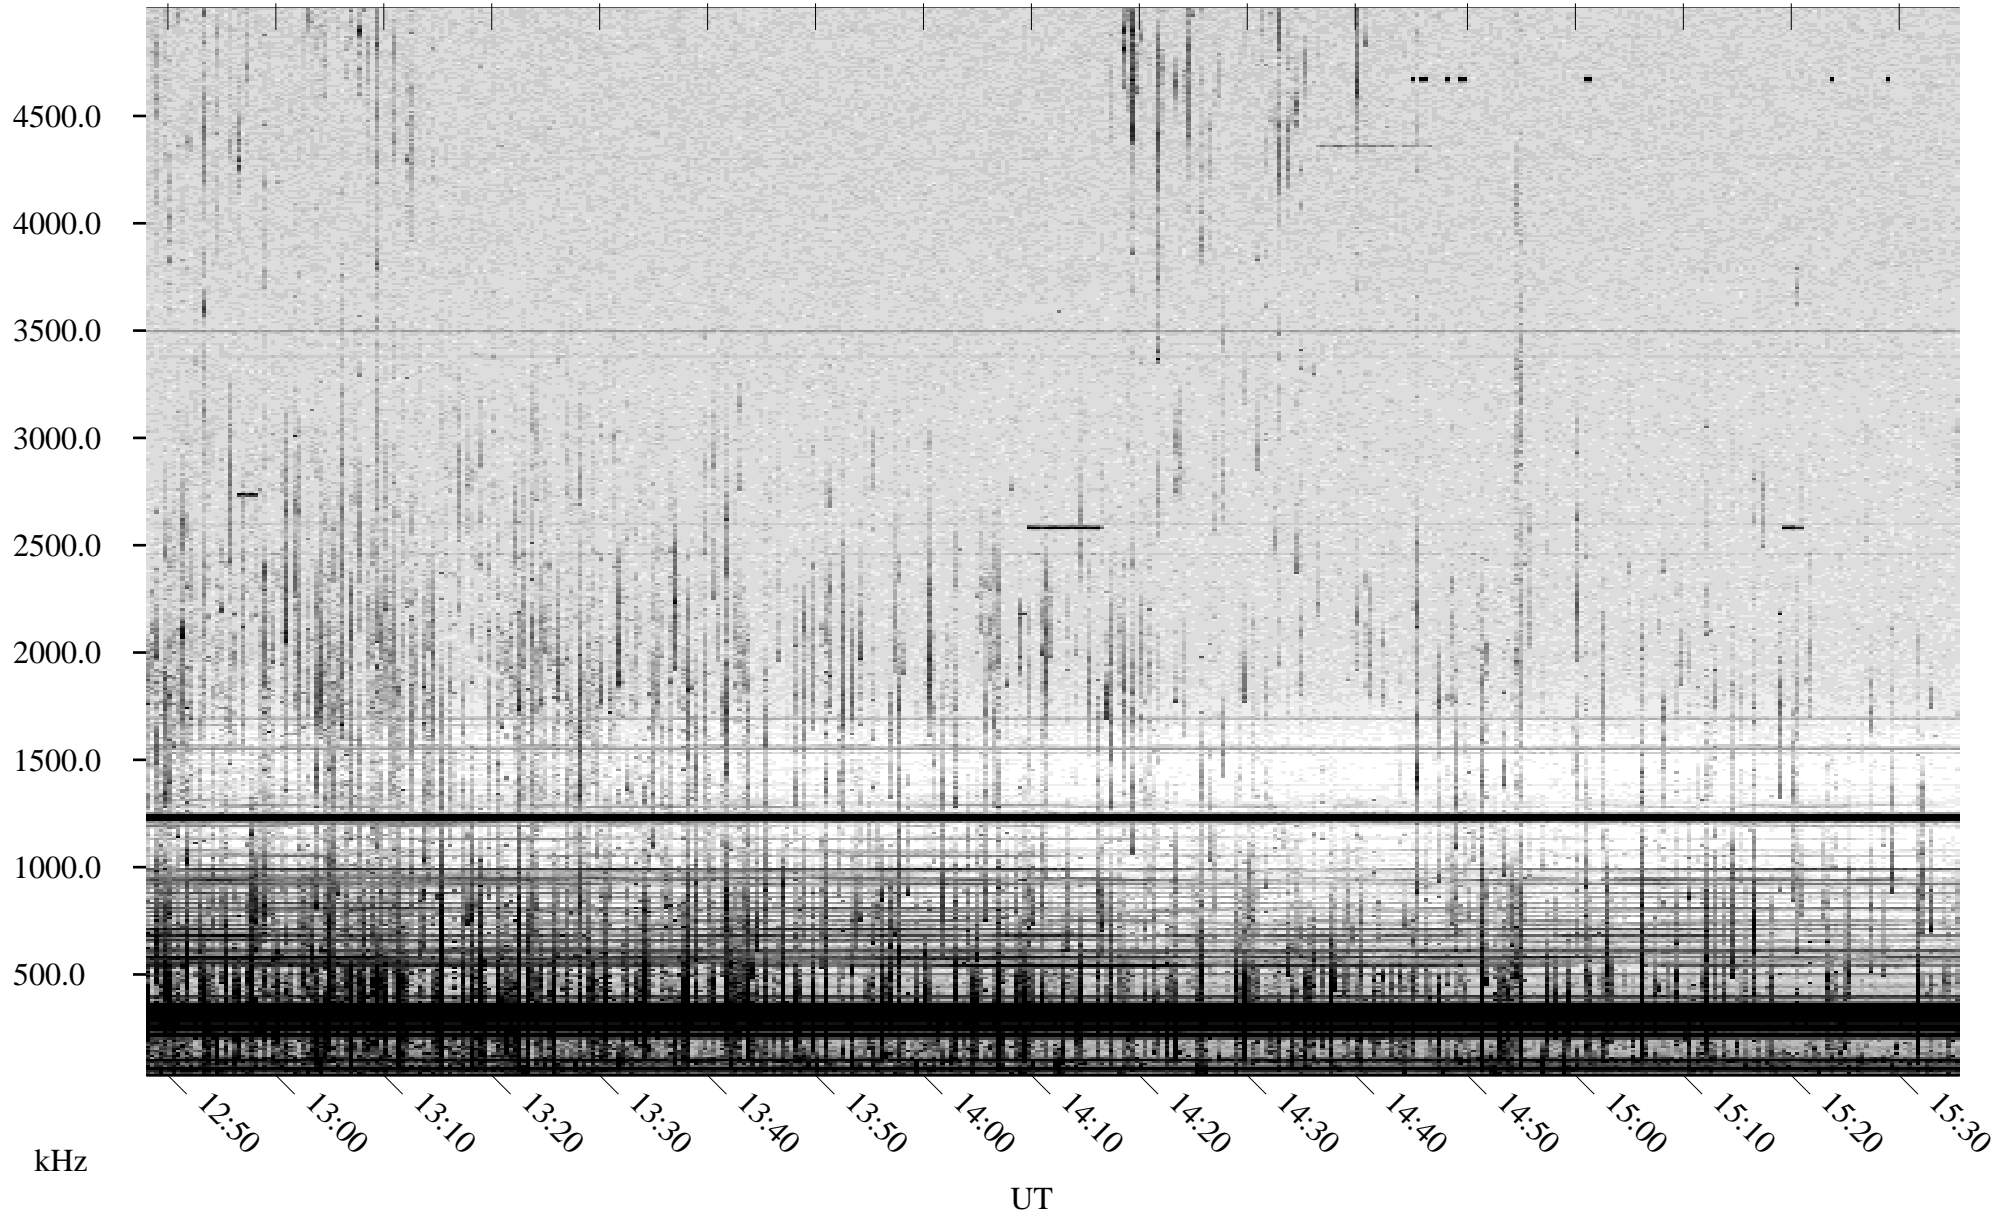

# 08/25/2003 Churchill, Manitoba

Linear Scale    Black = 161    White = 15

ch03236l.z00m max\_12

Page 5

# 08/25/2003 Churchill, Manitoba

Linear Scale    Black = 161    White = 15

ch03236l.z00m max\_12

Page 6

# 08/25/2003 Churchill, Manitoba

Linear Scale    Black = 161    White = 15

ch03236l.z00m max\_12

Page 7

# 08/25/2003 Churchill, Manitoba

Linear Scale    Black = 161    White = 15

ch03236l.z00m max\_12