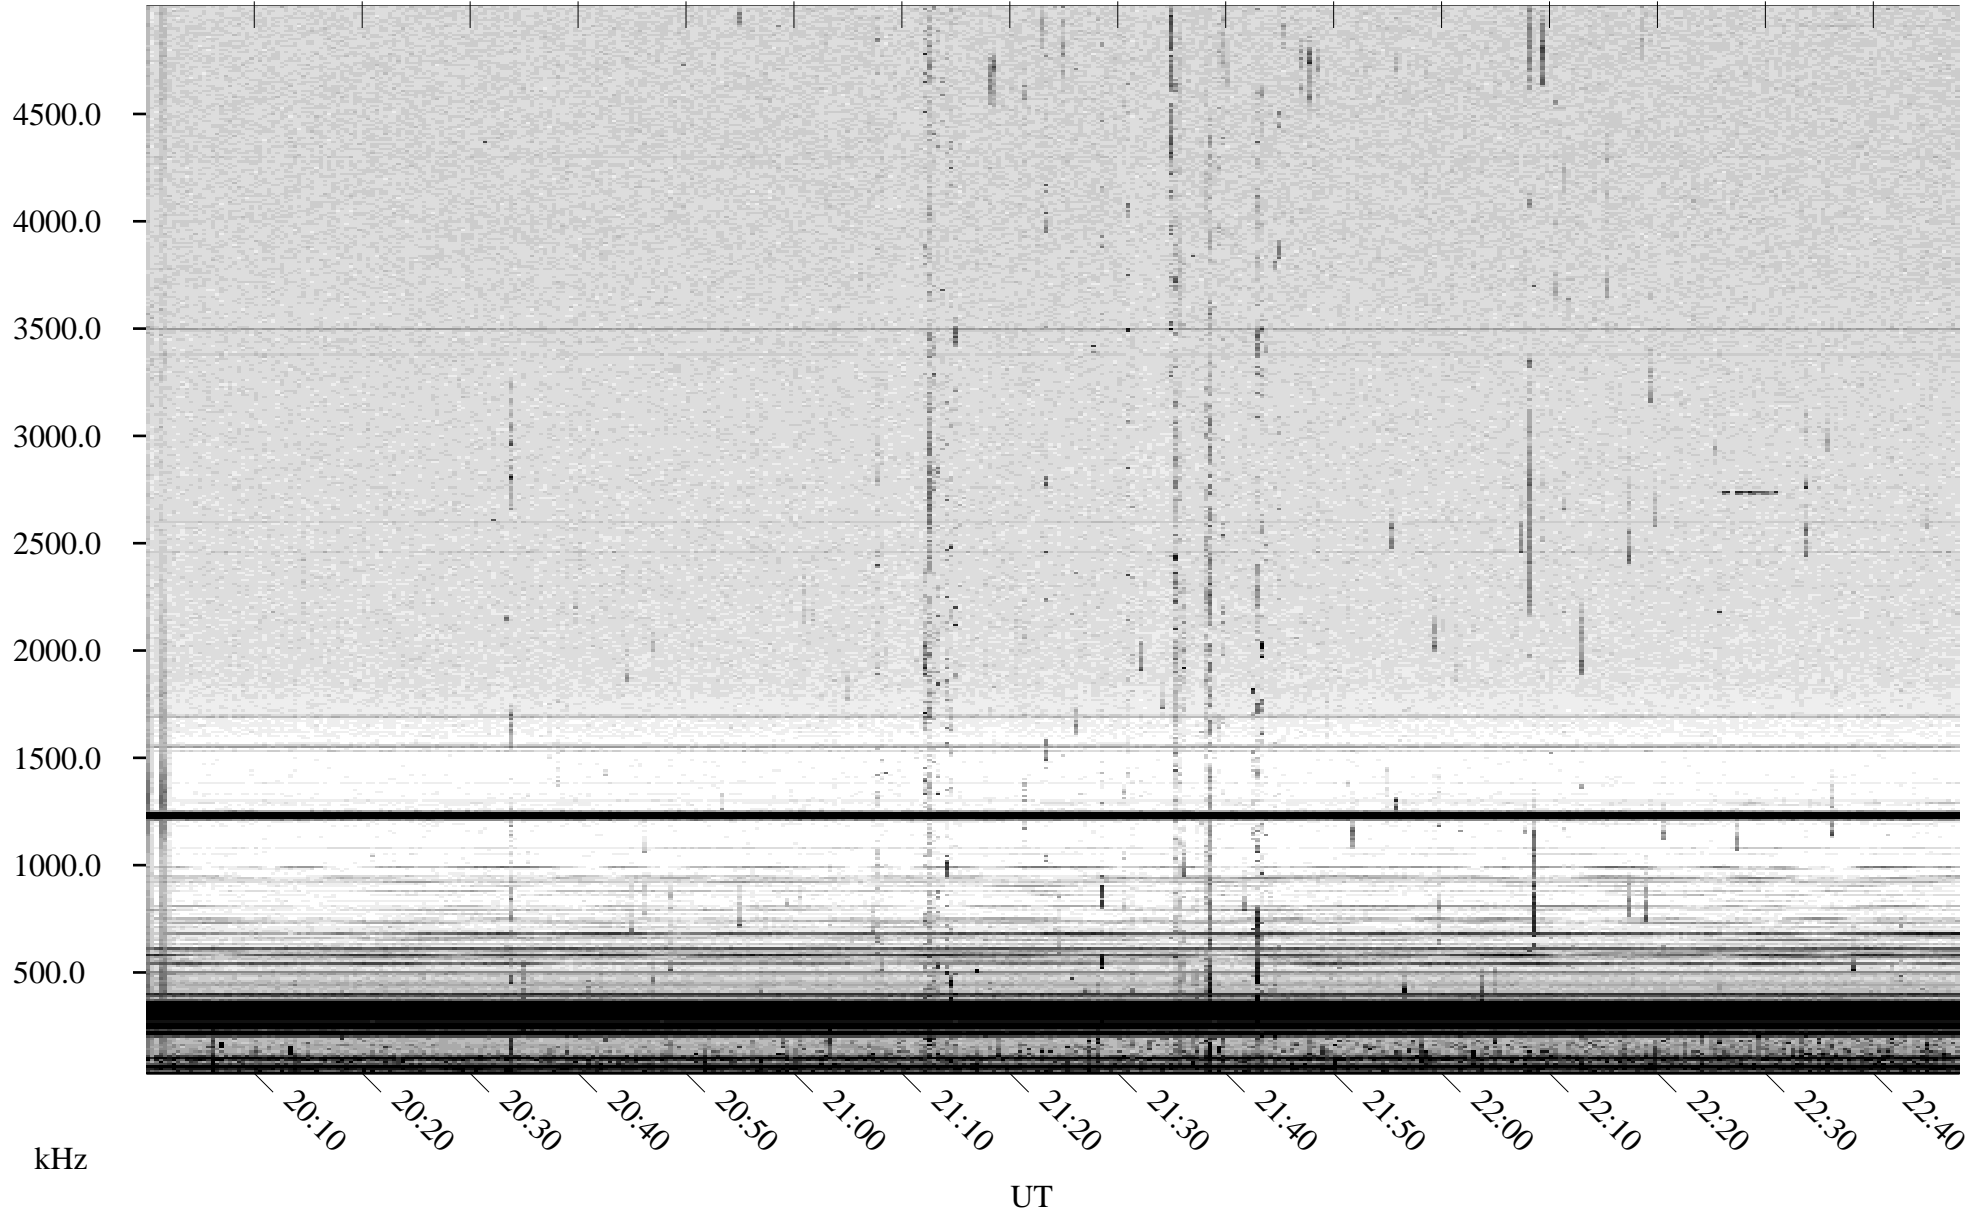

# 08/24/2003 Churchill, Manitoba

Linear Scale    Black = 161    White = 15

ch03236l.z00m max\_12

Page 1

# 08/24/2003 Churchill, Manitoba

Linear Scale    Black = 161    White = 15

ch03236l.z00m max\_12

Page 2

# 08/25/2003 Churchill, Manitoba

Linear Scale    Black = 161    White = 15

ch03236l.z00m max\_12

Page 3

# 08/25/2003 Churchill, Manitoba

Linear Scale    Black = 161    White = 15

ch03236l.z00m max\_12

Page 4