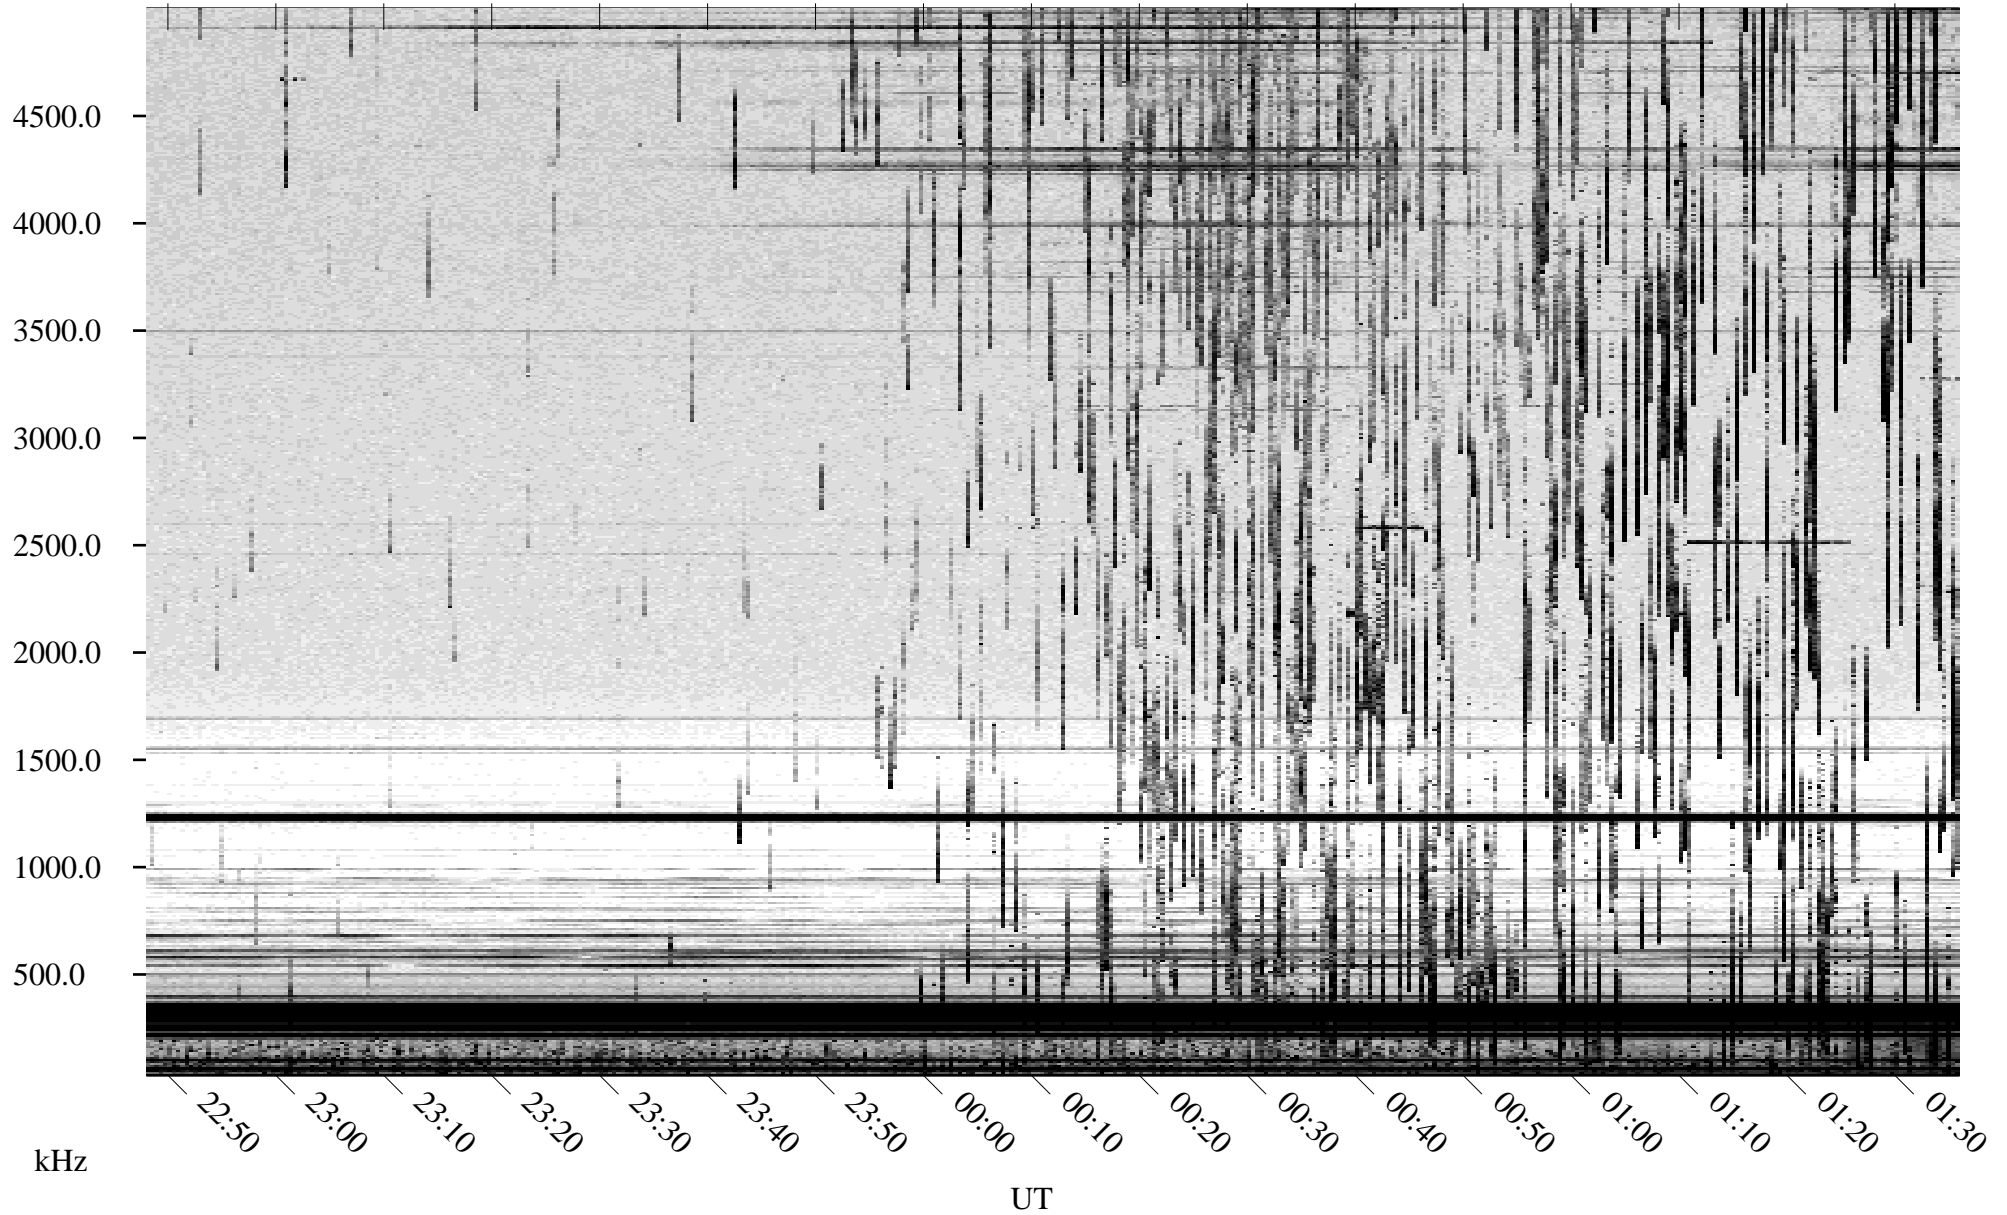

# 08/24/2003 Churchill, Manitoba

Linear Scale    Black = 161    White = 15

ch03236l.z00m max\_12

Page 1

# 08/24/2003 Churchill, Manitoba

Linear Scale    Black = 161    White = 15

ch03236l.z00m max\_12

Page 2

# 08/25/2003 Churchill, Manitoba

Linear Scale    Black = 161    White = 15

ch03236l.z00m max\_12

Page 3

# 08/25/2003 Churchill, Manitoba

Linear Scale    Black = 161    White = 15

ch03236l.z00m max\_12

Page 4