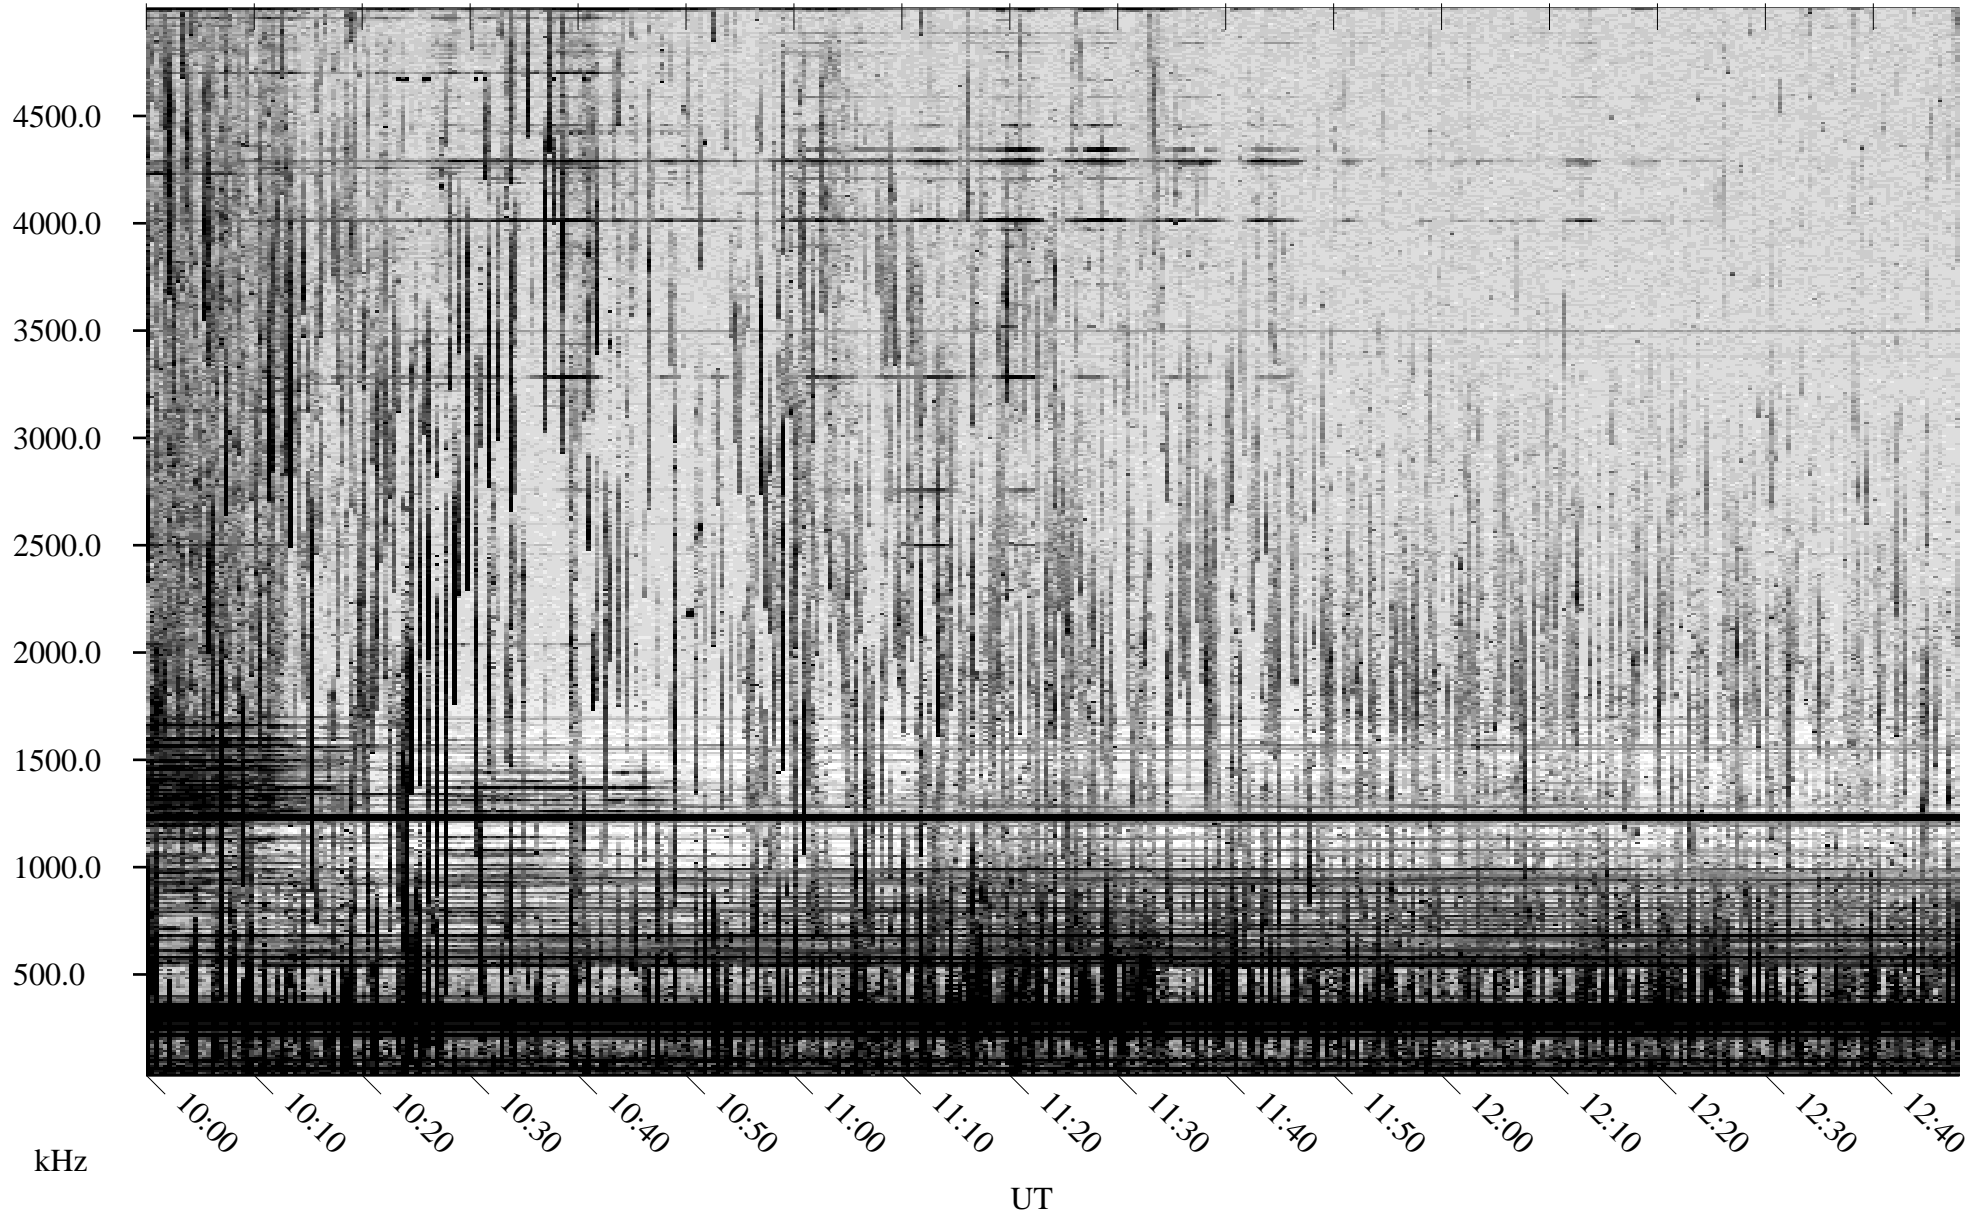

# 08/25/2003 Churchill, Manitoba

Linear Scale    Black = 161    White = 15

ch03236l.z00m max\_12

Page 5

# 08/25/2003 Churchill, Manitoba

Linear Scale    Black = 161    White = 15

ch03236l.z00m max\_12

Page 6

# 08/25/2003 Churchill, Manitoba

Linear Scale    Black = 161    White = 15

ch03236l.z00m max\_12

Page 7

# 08/25/2003 Churchill, Manitoba

Linear Scale    Black = 161    White = 15

ch03236l.z00m max\_12