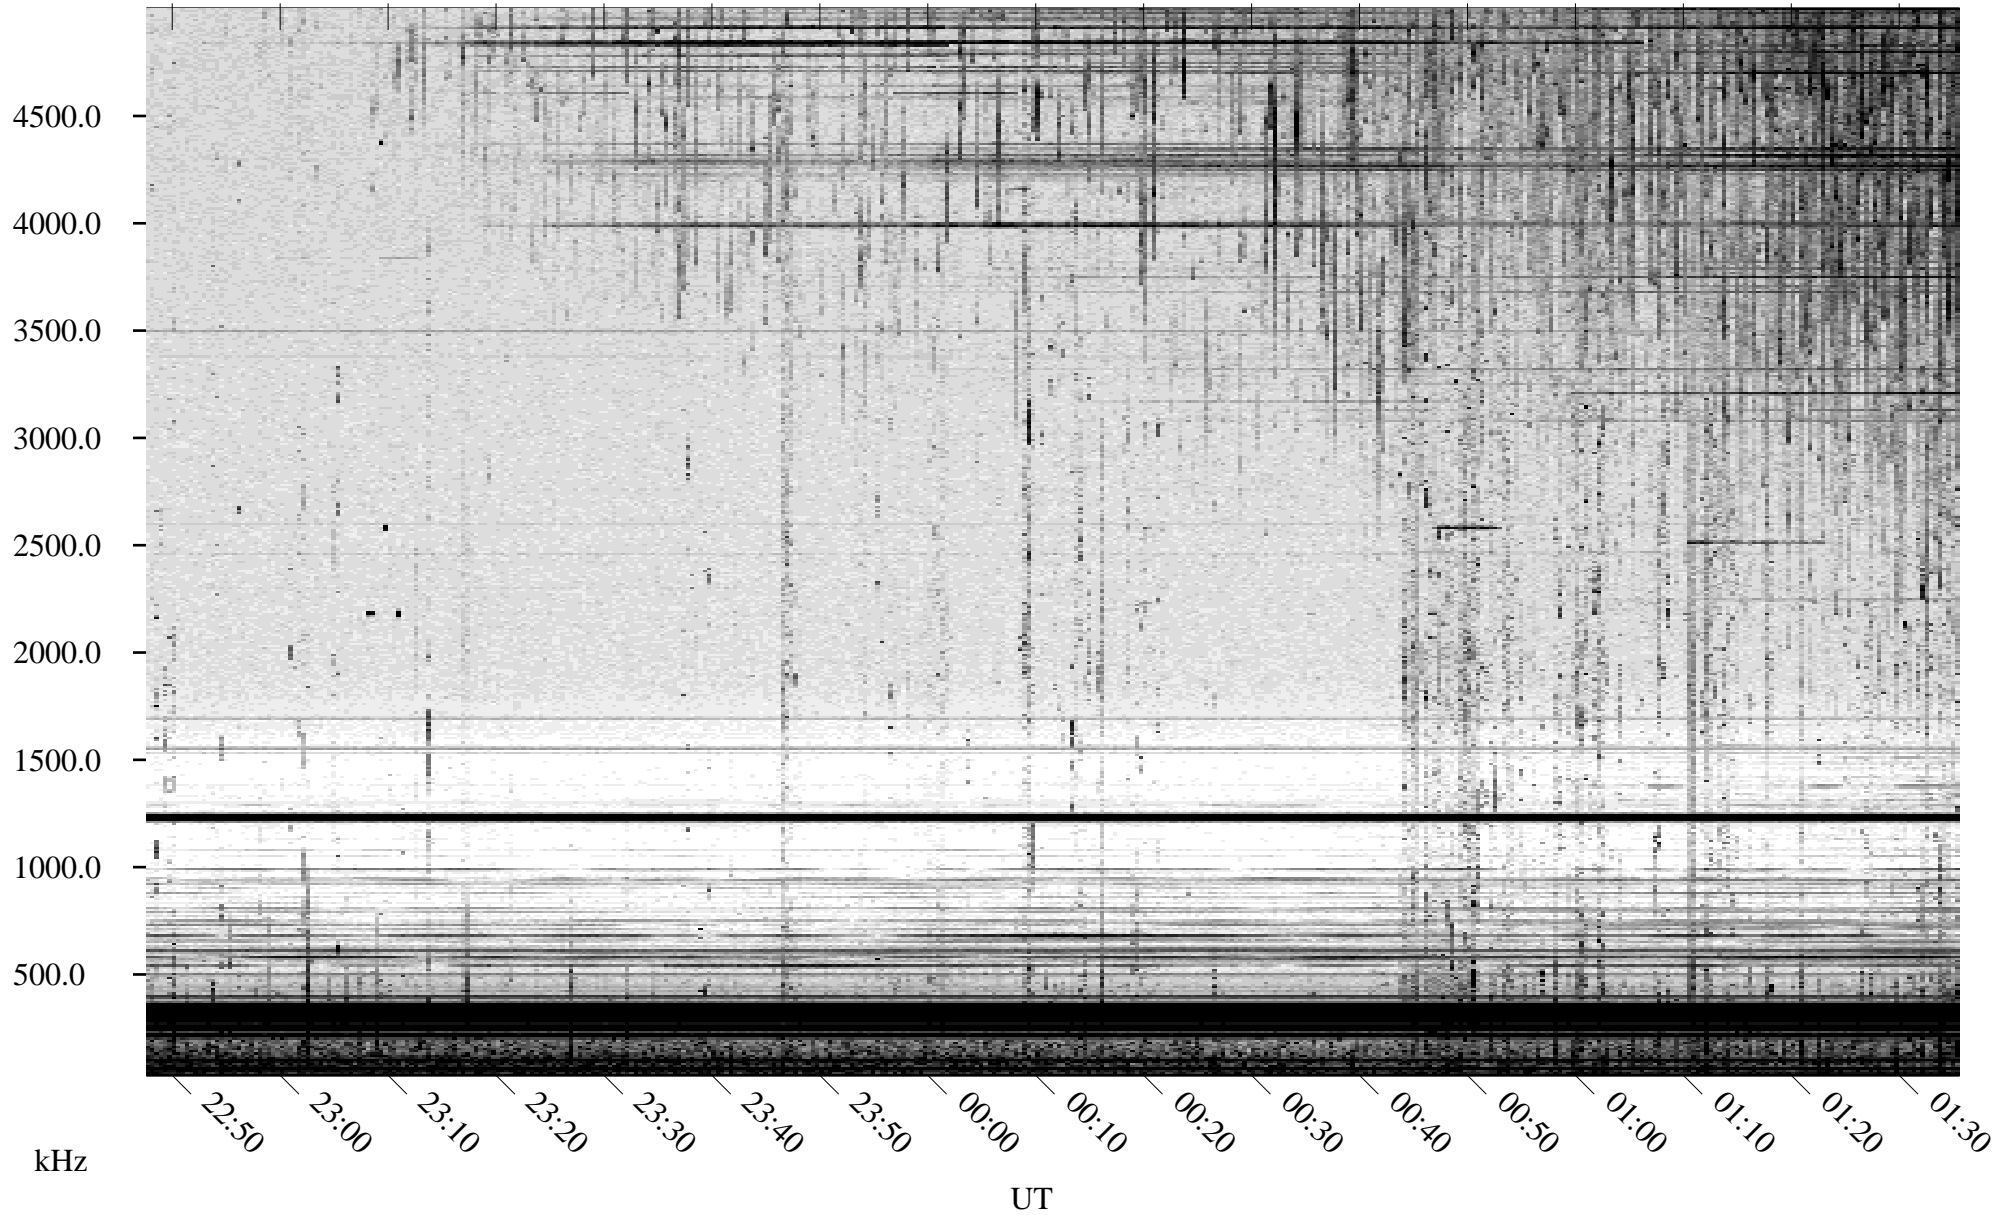

# 08/26/2003 Churchill, Manitoba

Linear Scale    Black = 161    White = 15

ch03238l.z00m max\_12

Page 1

# 08/26/2003 Churchill, Manitoba

Linear Scale    Black = 161    White = 15

ch03238l.z00m max\_12

Page 2

# 08/27/2003 Churchill, Manitoba

Linear Scale    Black = 161    White = 15

ch03238l.z00m max\_12

Page 3

# 08/27/2003 Churchill, Manitoba

Linear Scale    Black = 161    White = 15

ch03238l.z00m max\_12

Page 4