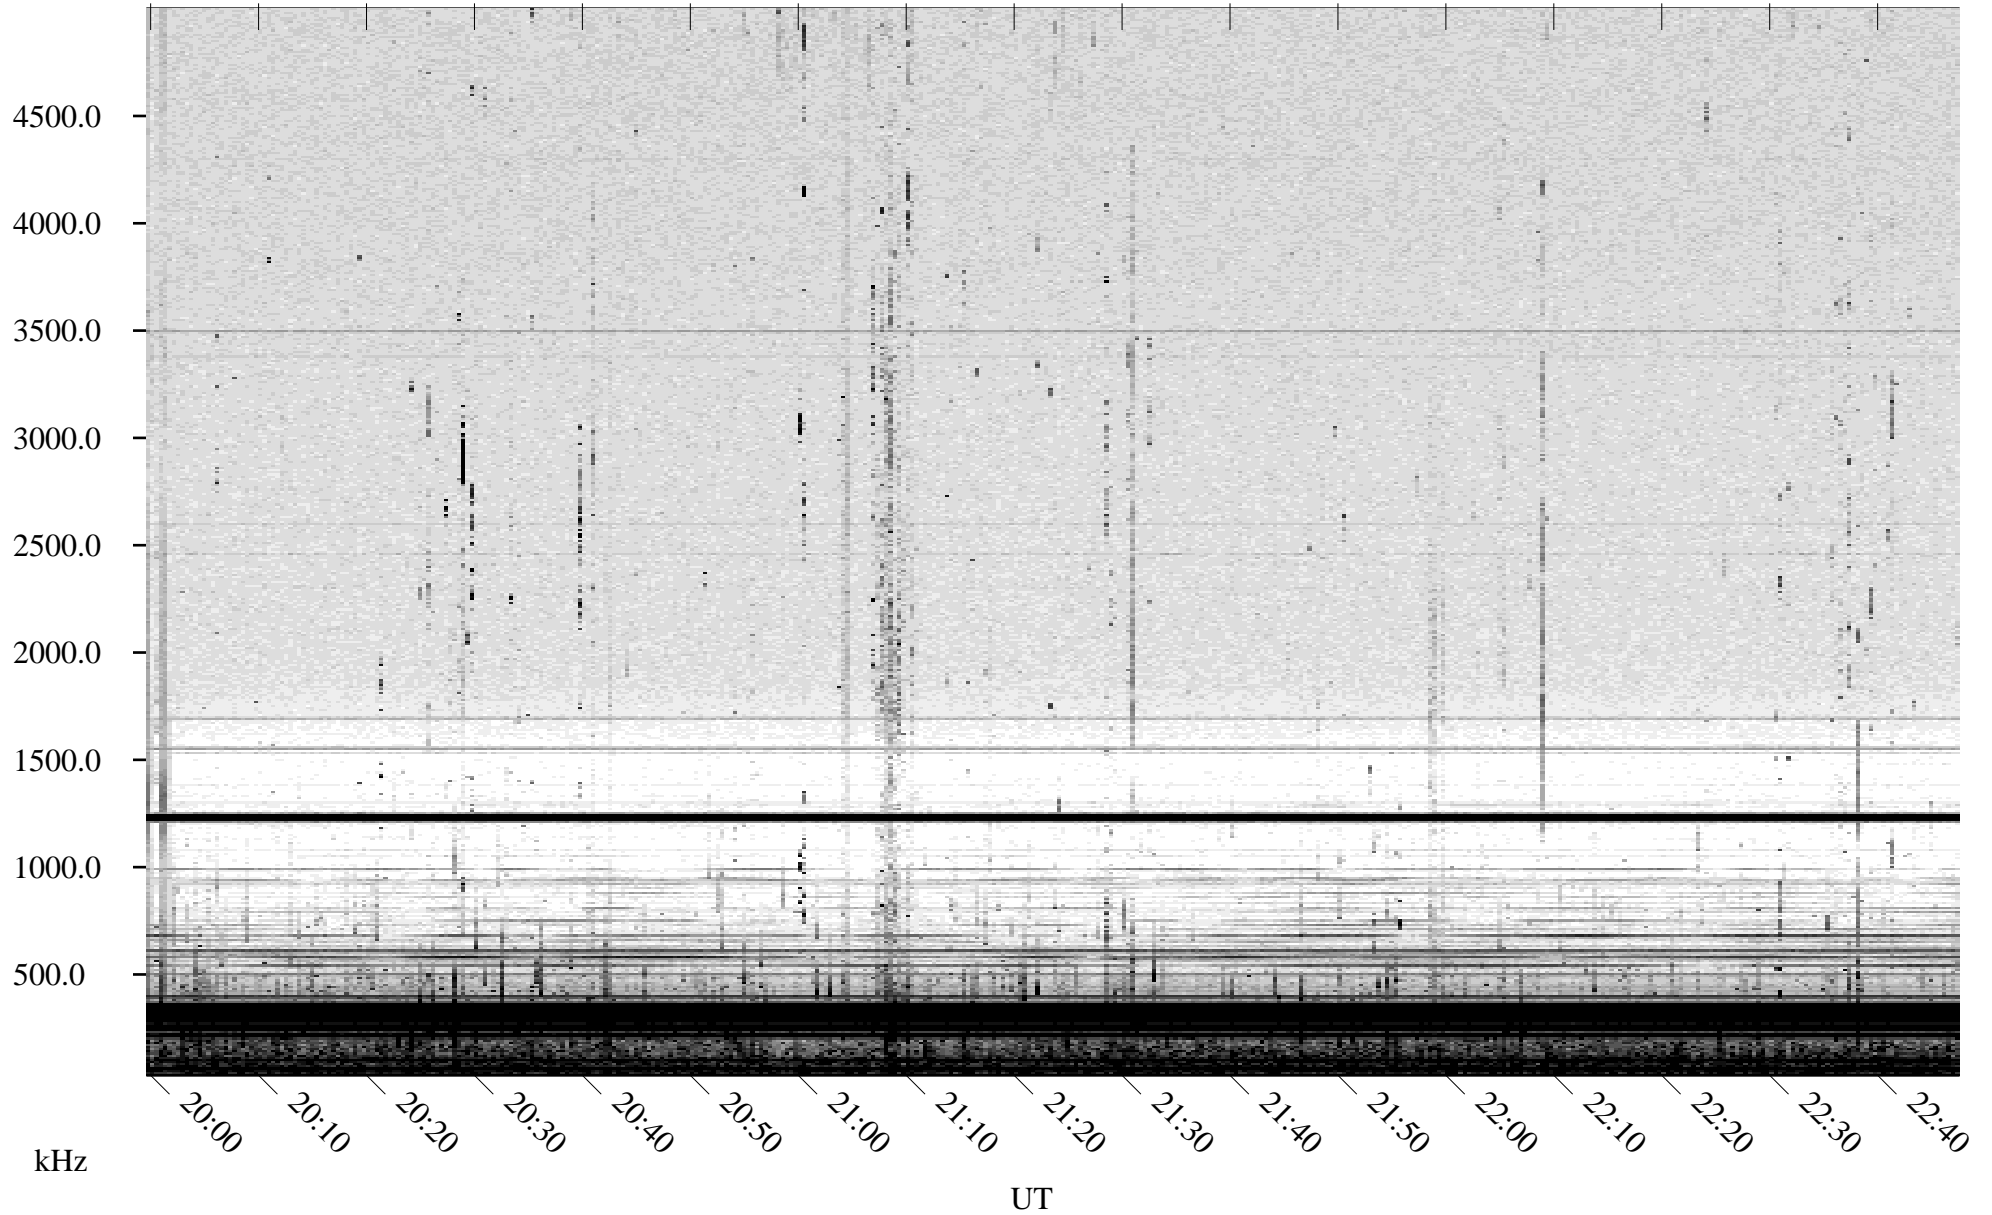

# 08/26/2003 Churchill, Manitoba

Linear Scale    Black = 161    White = 15

ch03238l.z00m max\_12

Page 1

# 08/26/2003 Churchill, Manitoba

Linear Scale    Black = 161    White = 15

ch03238l.z00m max\_12

Page 2

# 08/27/2003 Churchill, Manitoba

Linear Scale    Black = 161    White = 15

ch03238l.z00m max\_12

Page 3

# 08/27/2003 Churchill, Manitoba

Linear Scale    Black = 161    White = 15

ch03238l.z00m max\_12

Page 4