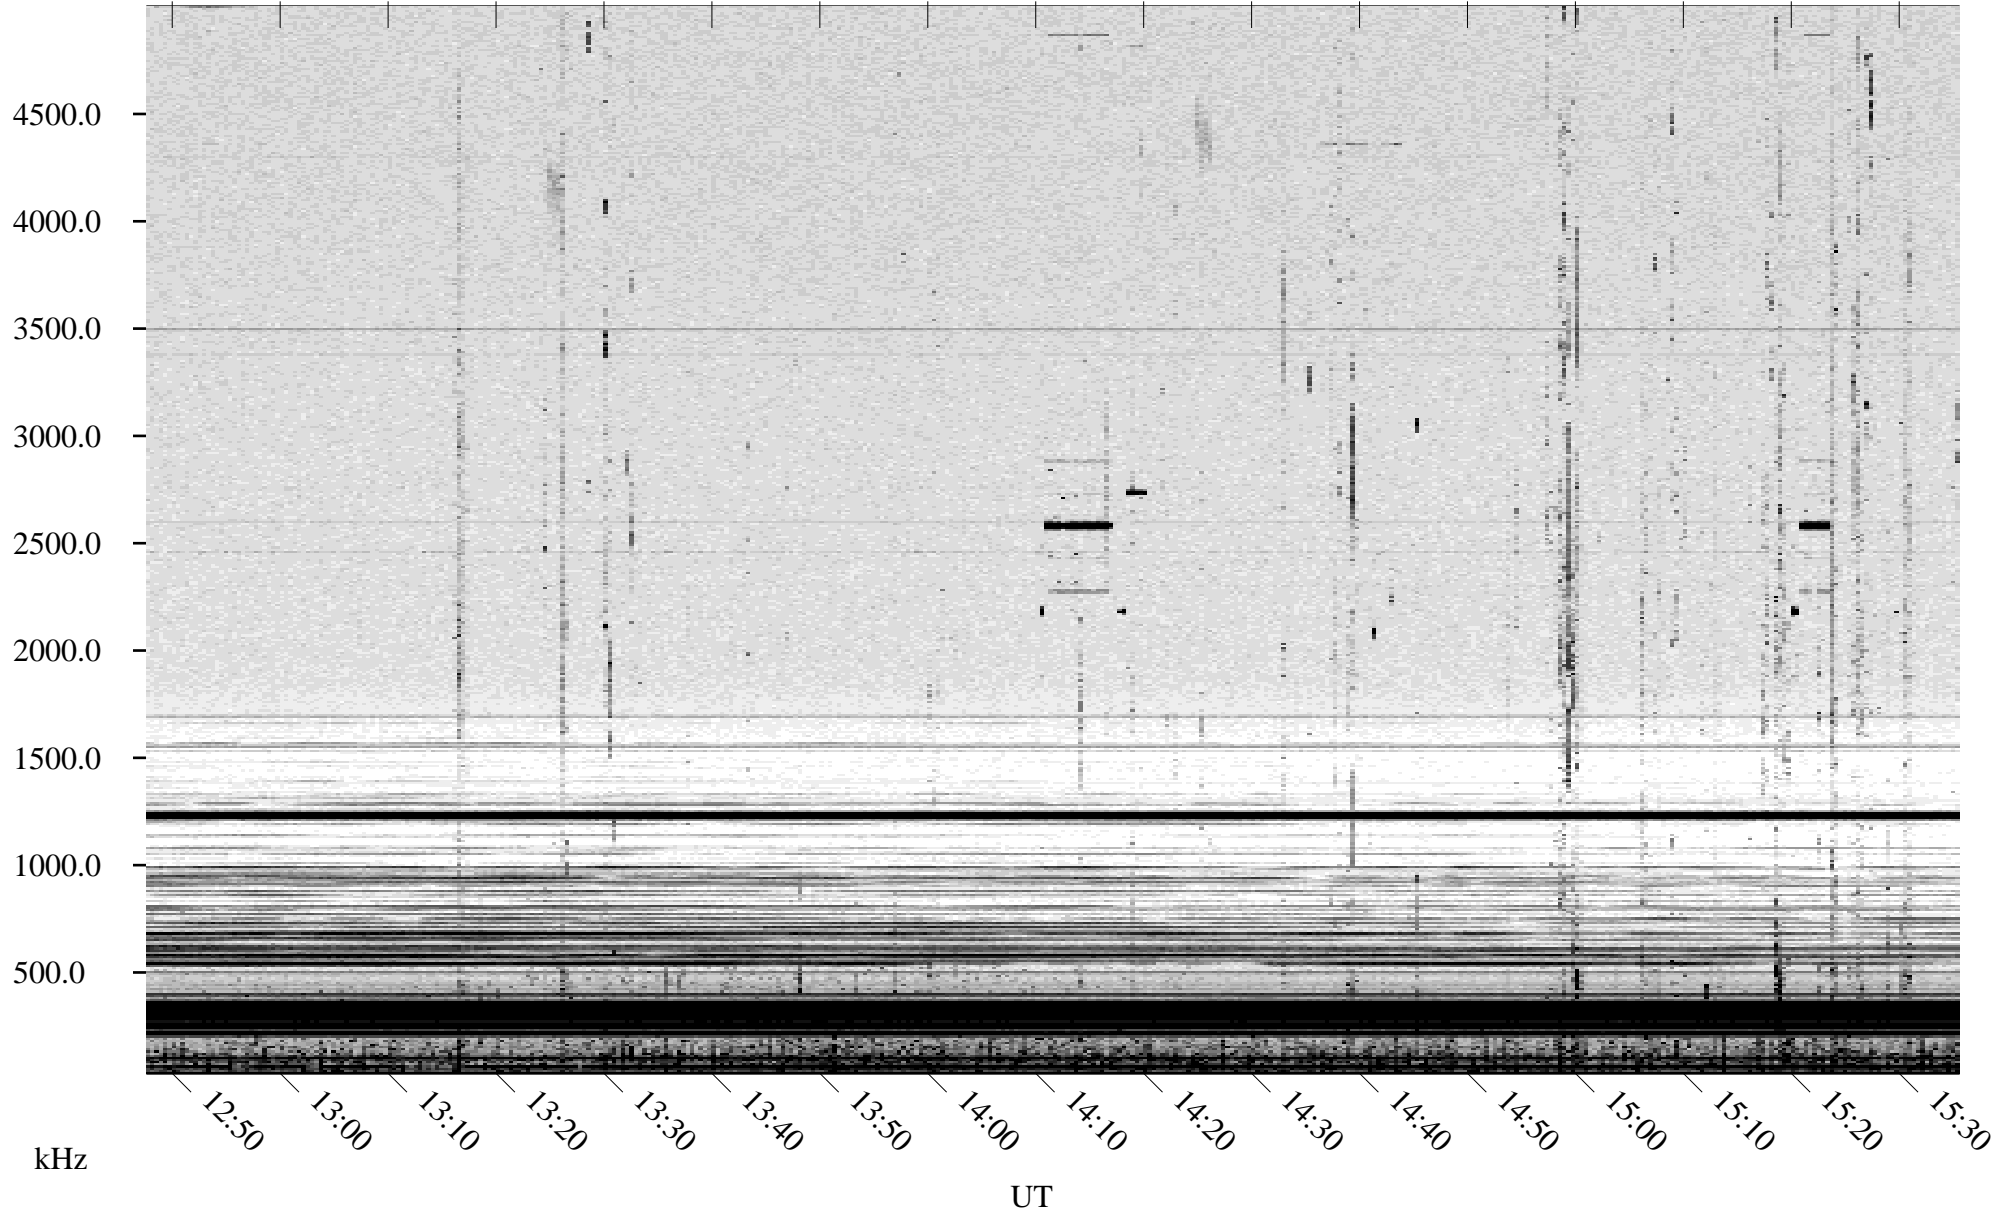

# 08/27/2003 Churchill, Manitoba

Linear Scale    Black = 161    White = 15

ch03238l.z00m max\_12

Page 5

# 08/27/2003 Churchill, Manitoba

Linear Scale    Black = 161    White = 15

ch03238l.z00m max\_12

Page 6

# 08/27/2003 Churchill, Manitoba

Linear Scale    Black = 161    White = 15

ch03238l.z00m max\_12

Page 7

# 08/27/2003 Churchill, Manitoba

Linear Scale    Black = 161    White = 15

ch03238l.z00m max\_12

Page 8