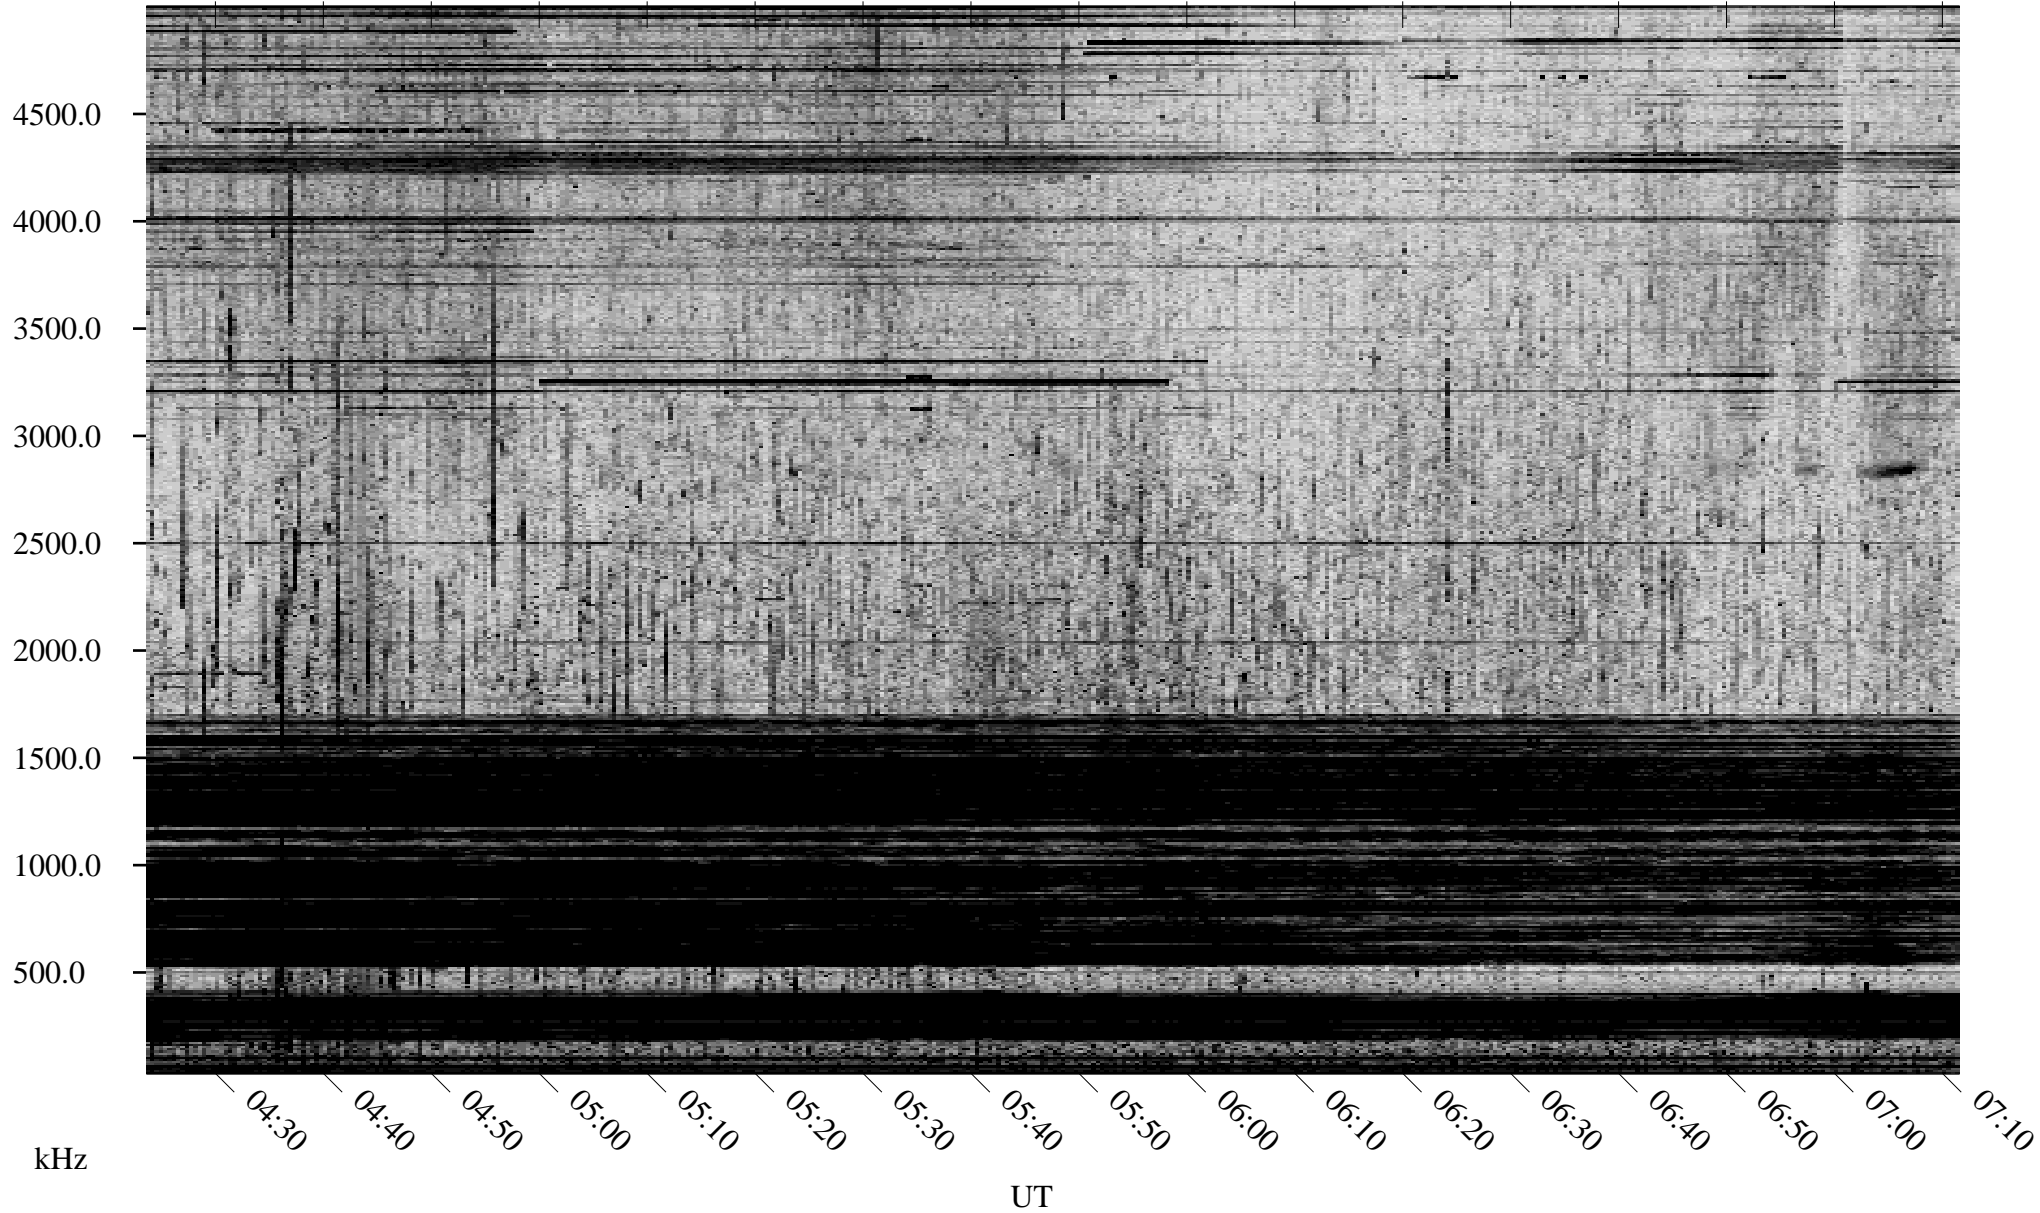

# 08/26/2003 Churchill, Manitoba

Linear Scale    Black = 161    White = 15

ch03238l.z00m max\_12

Page 1

# 08/26/2003 Churchill, Manitoba

Linear Scale    Black = 161    White = 15

ch03238l.z00m max\_12

Page 2

# 08/27/2003 Churchill, Manitoba

Linear Scale    Black = 161    White = 15

ch03238l.z00m max\_12

Page 3

# 08/27/2003 Churchill, Manitoba

Linear Scale    Black = 161    White = 15

ch03238l.z00m max\_12

Page 4