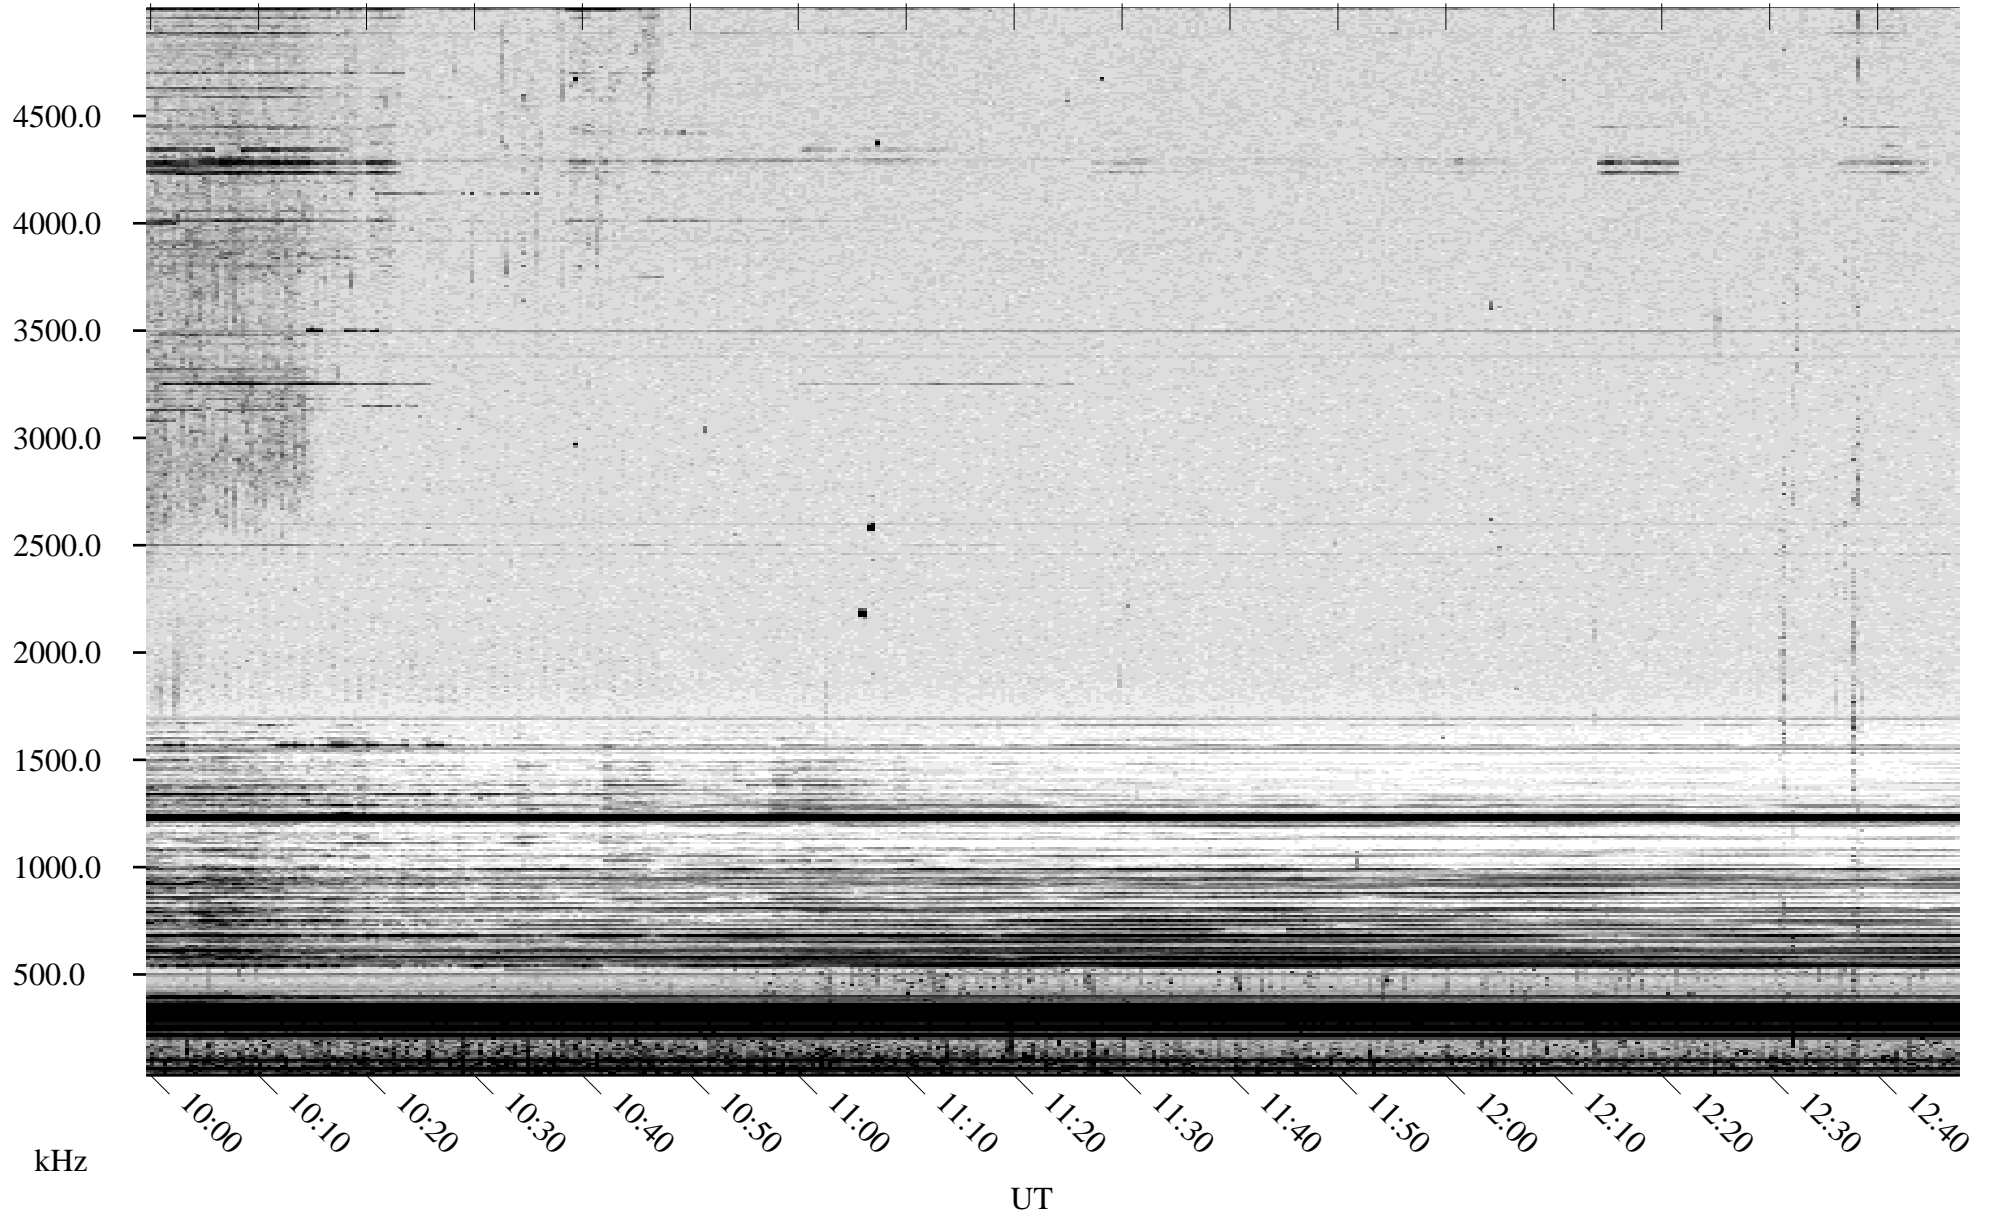

# 08/27/2003 Churchill, Manitoba

Linear Scale    Black = 161    White = 15

ch03238l.z00m max\_12

Page 4

# 08/27/2003 Churchill, Manitoba

Linear Scale    Black = 161    White = 15

ch03238l.z00m max\_12

Page 5

# 08/27/2003 Churchill, Manitoba

Linear Scale    Black = 161    White = 15

ch03238l.z00m max\_12

Page 6

# 08/27/2003 Churchill, Manitoba

Linear Scale    Black = 161    White = 15

ch03238l.z00m max\_12

Page 7