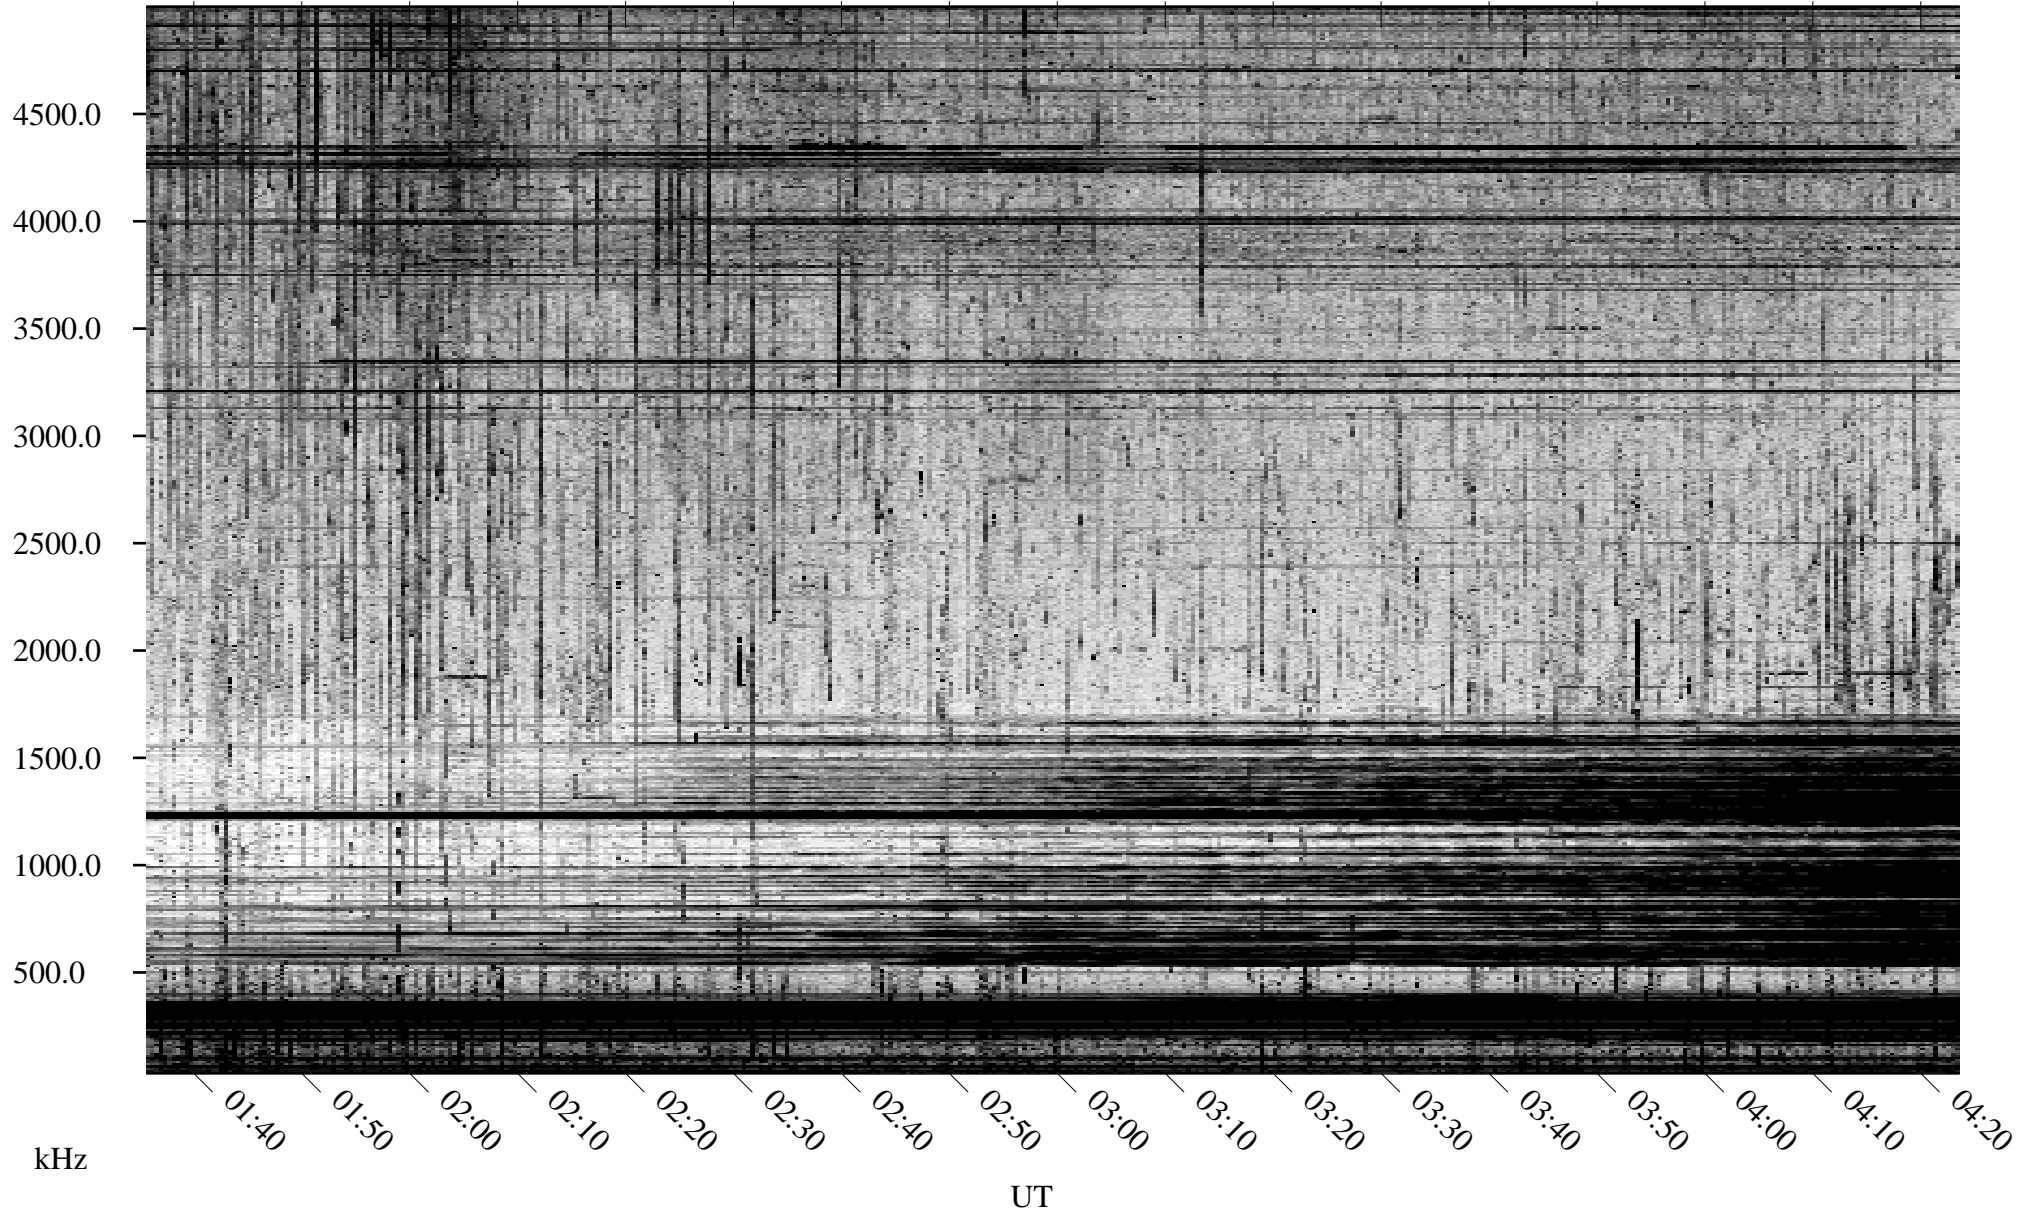

# 08/26/2003 Churchill, Manitoba

Linear Scale    Black = 161    White = 15

ch03238l.z00m max\_12

Page 1

# 08/26/2003 Churchill, Manitoba

Linear Scale    Black = 161    White = 15

ch03238l.z00m max\_12

Page 2

# 08/27/2003 Churchill, Manitoba

Linear Scale    Black = 161    White = 15

ch03238l.z00m max\_12

Page 3

# 08/27/2003 Churchill, Manitoba

Linear Scale    Black = 161    White = 15

ch03238l.z00m max\_12

Page 4