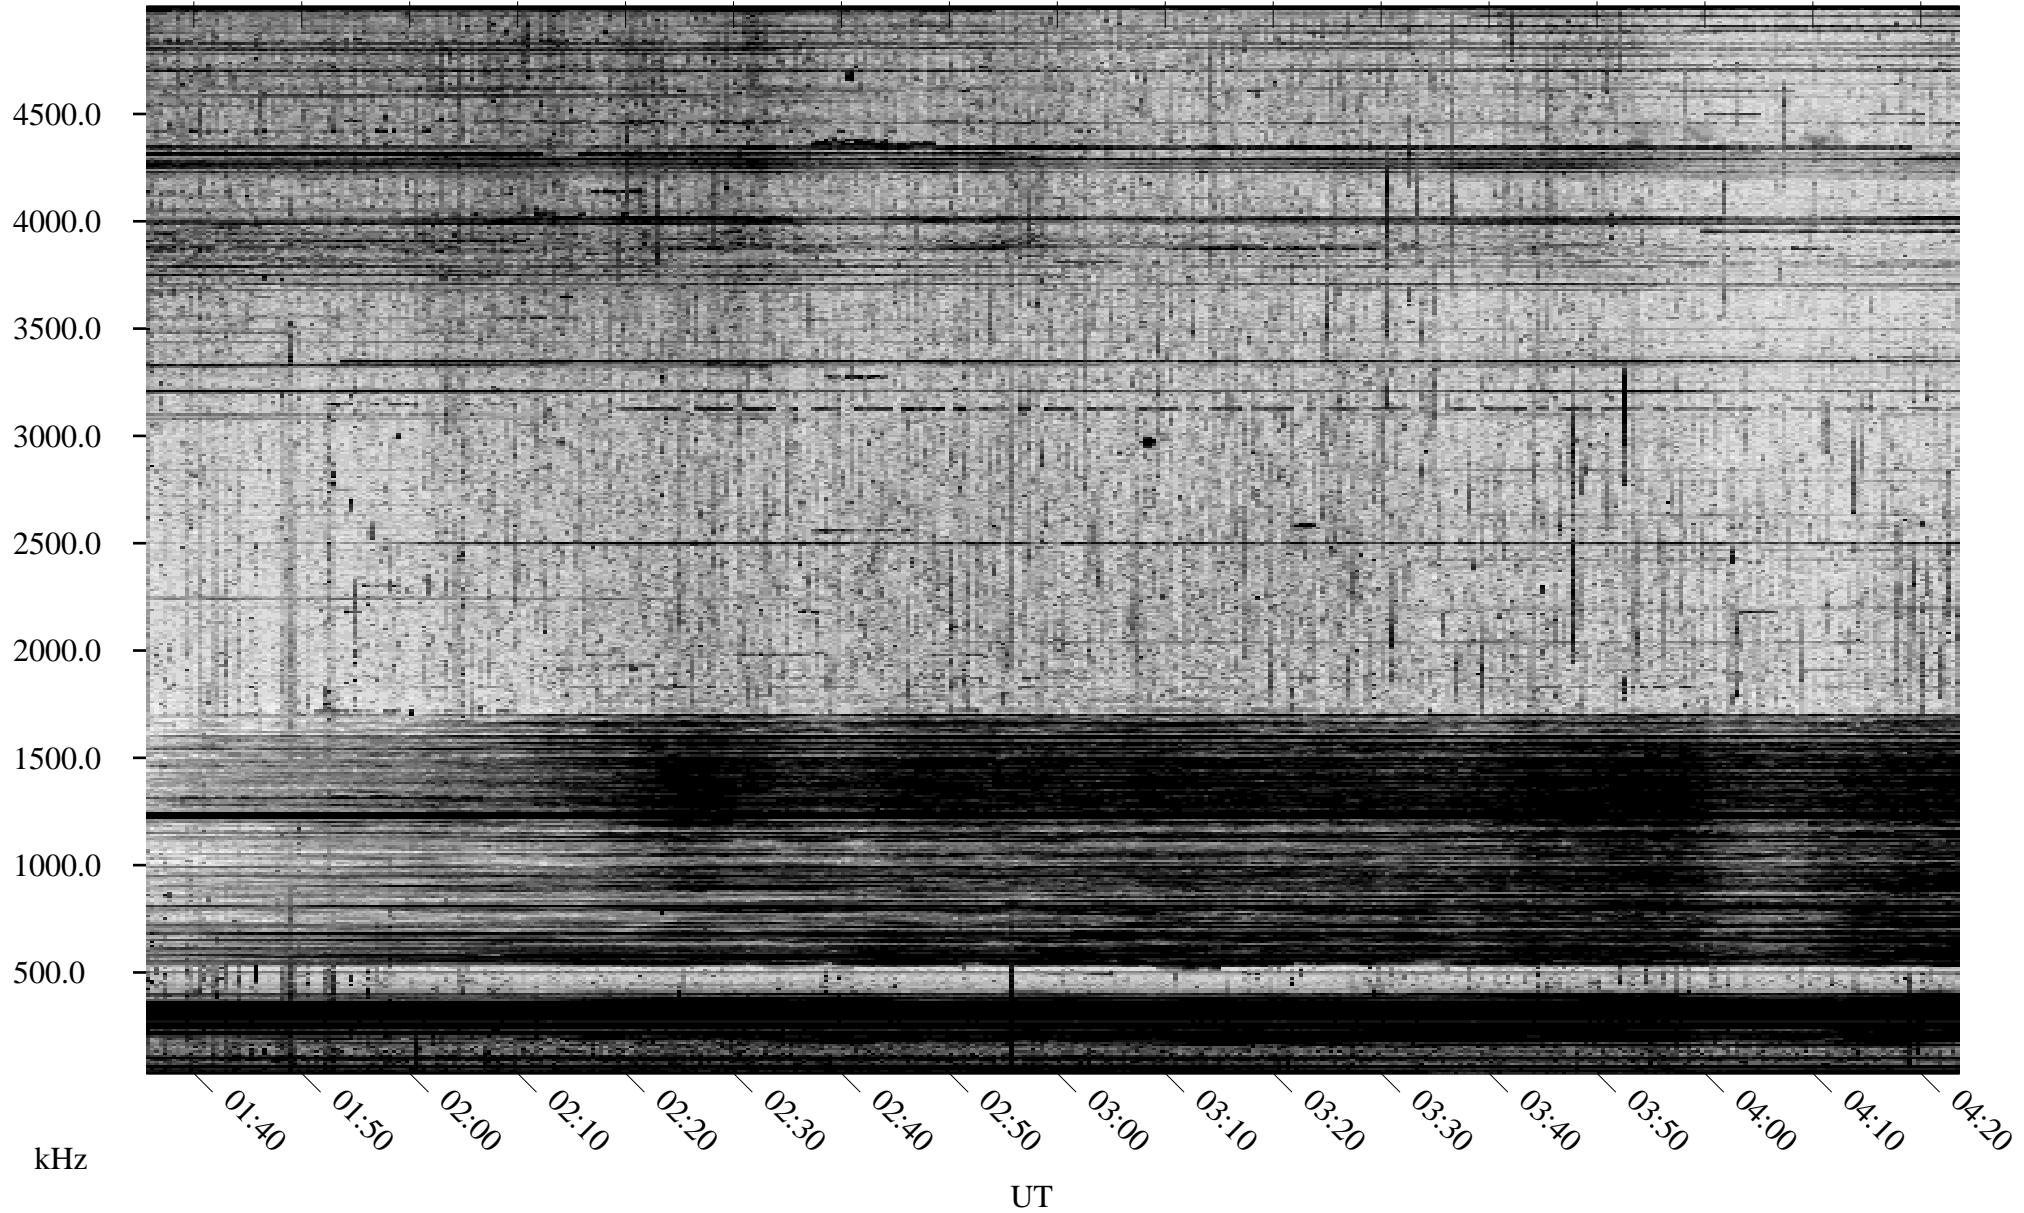

# 08/31/2003 Churchill, Manitoba

Linear Scale    Black = 161    White = 15

ch03243l.z00m max\_12

Page 1

# 08/31/2003 Churchill, Manitoba

Linear Scale    Black = 161    White = 15

ch03243l.z00m max\_12

Page 2

# 09/01/2003 Churchill, Manitoba

Linear Scale    Black = 161    White = 15

ch03243l.z00m max\_12

Page 3