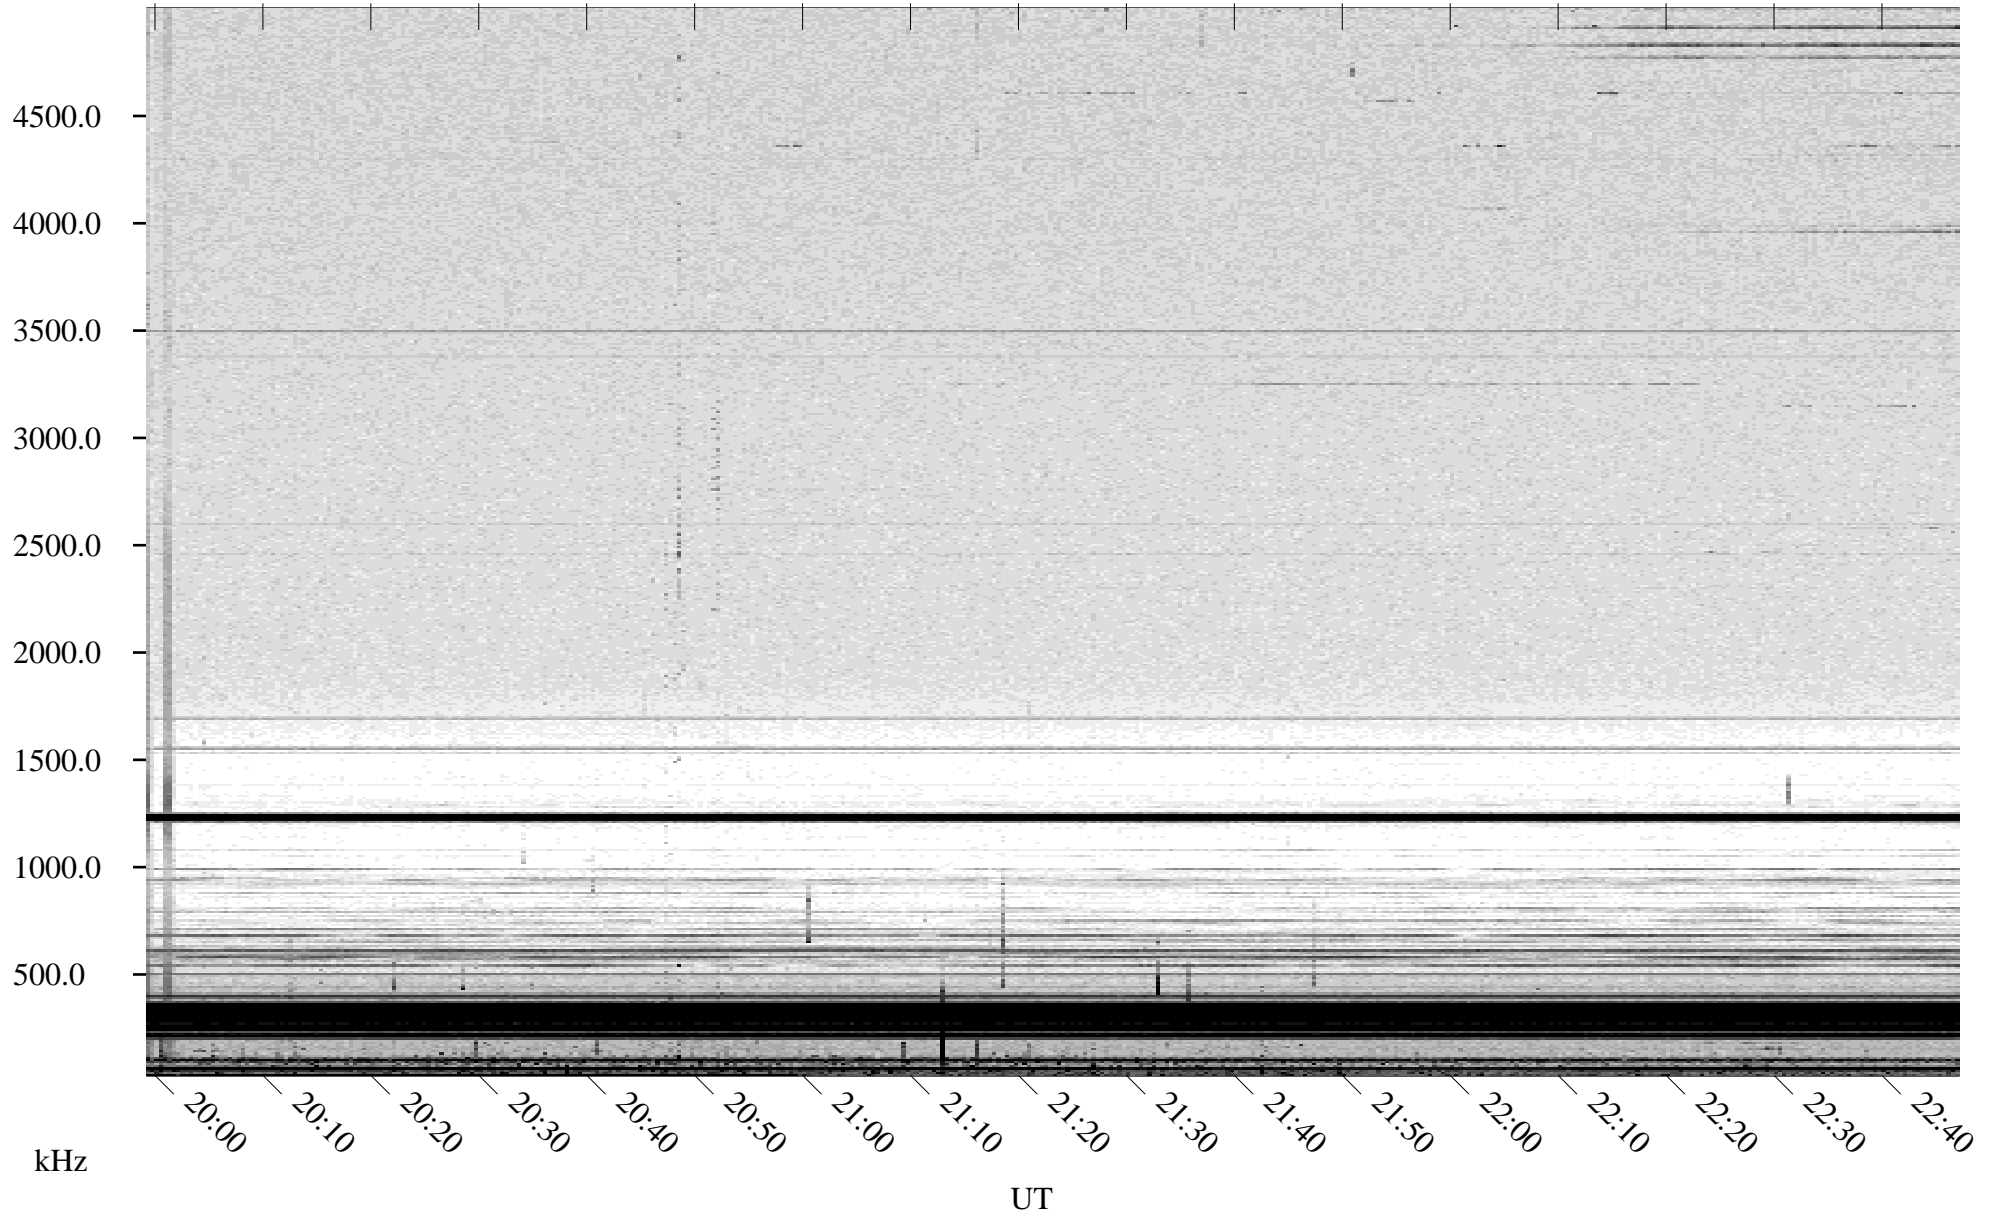

# 09/05/2003 Churchill, Manitoba

Linear Scale    Black = 161    White = 15

ch03248l.z00m max\_12

Page 1

# 09/05/2003 Churchill, Manitoba

Linear Scale    Black = 161    White = 15

ch03248l.z00m max\_12

Page 2

# 09/06/2003 Churchill, Manitoba

Linear Scale    Black = 161    White = 15

ch03248l.z00m max\_12

Page 3

# 09/06/2003 Churchill, Manitoba

Linear Scale    Black = 161    White = 15

ch03248l.z00m max\_12

Page 4