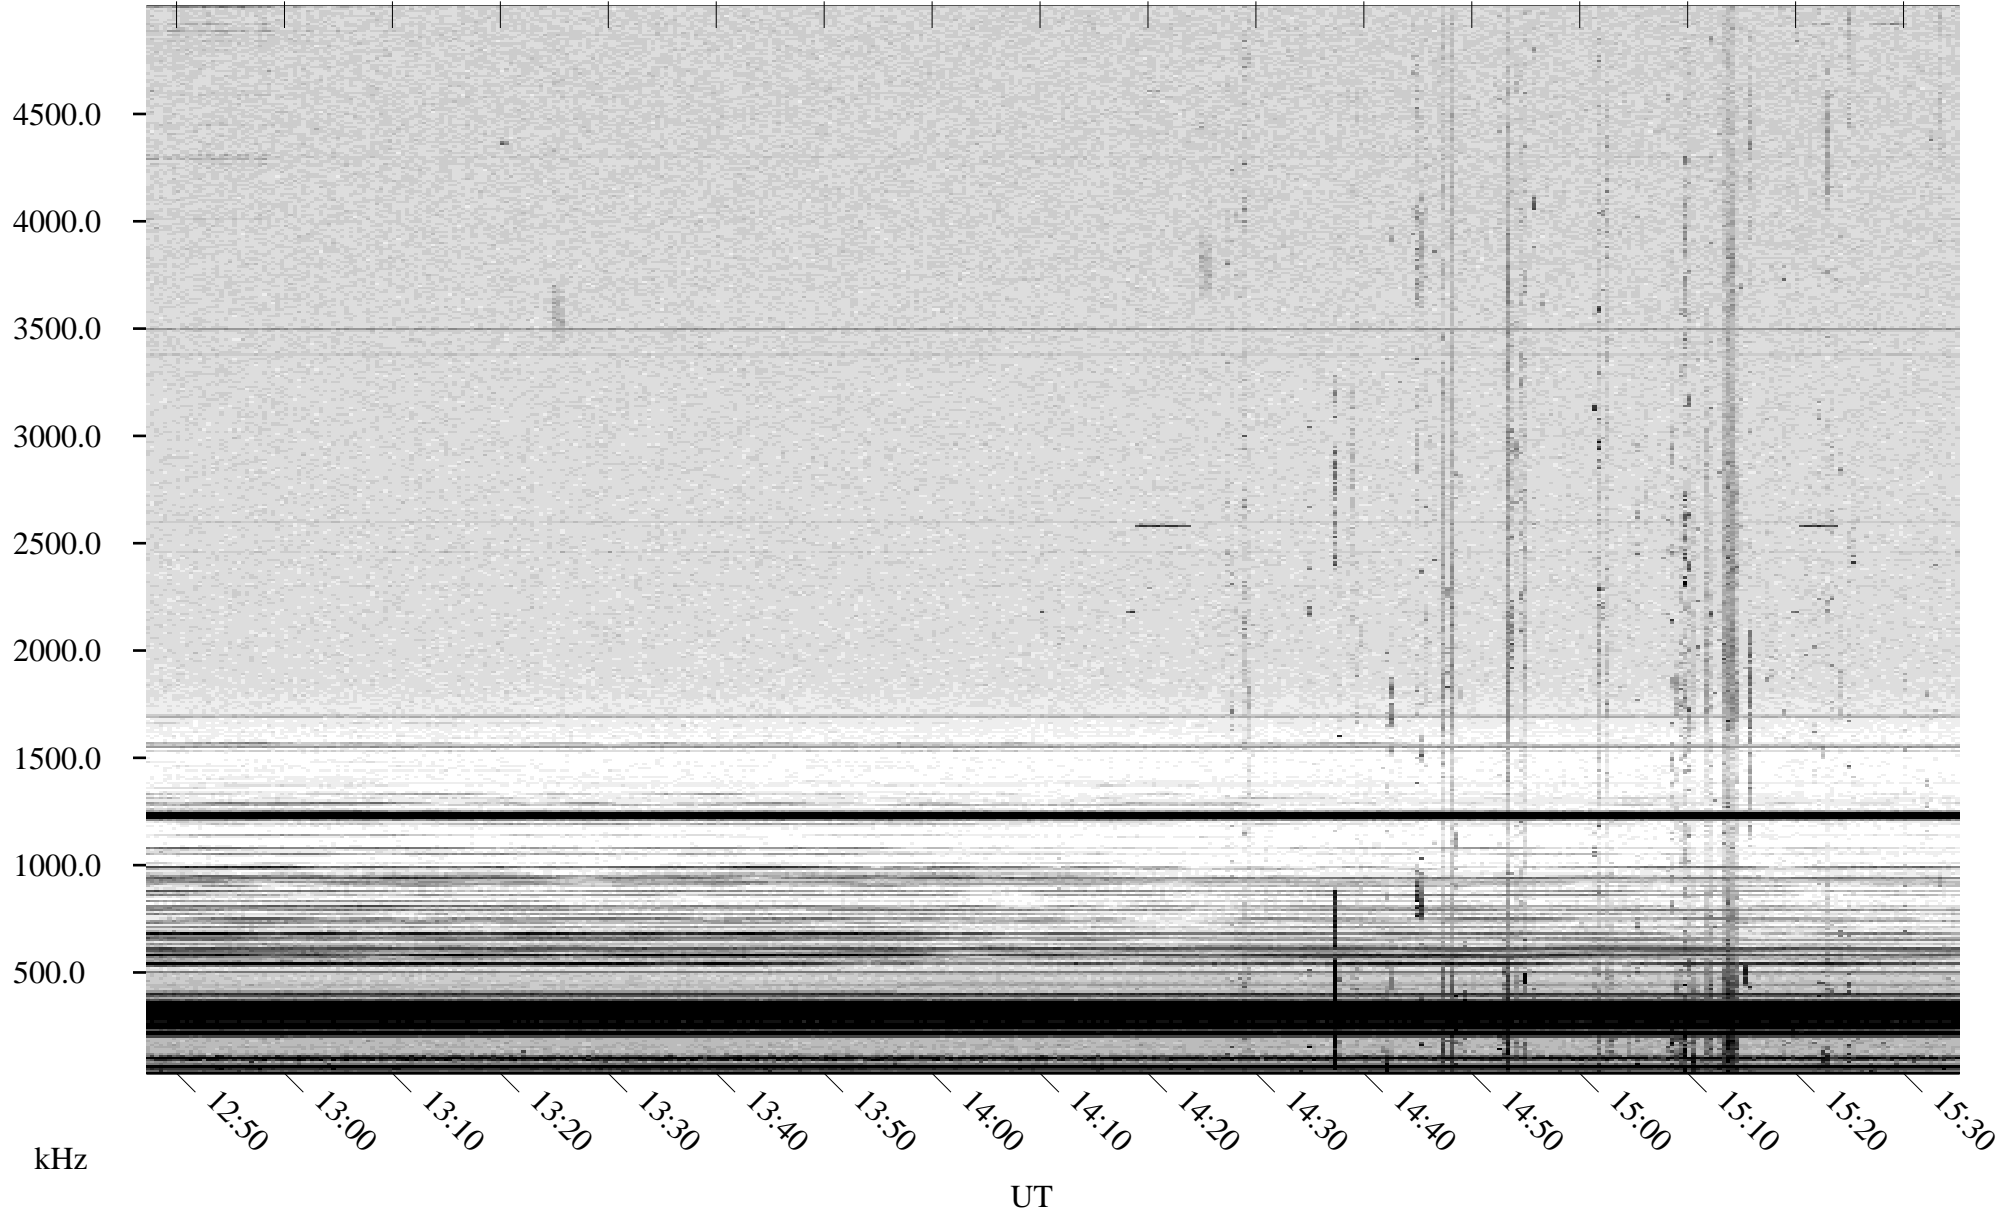

# 09/06/2003 Churchill, Manitoba

Linear Scale    Black = 161    White = 15

ch03248l.z00m max\_12

Page 6

# 09/06/2003 Churchill, Manitoba

Linear Scale    Black = 161    White = 15

ch03248l.z00m max\_12

Page 7

# 09/06/2003 Churchill, Manitoba

Linear Scale    Black = 161    White = 15

ch03248l.z00m max\_12