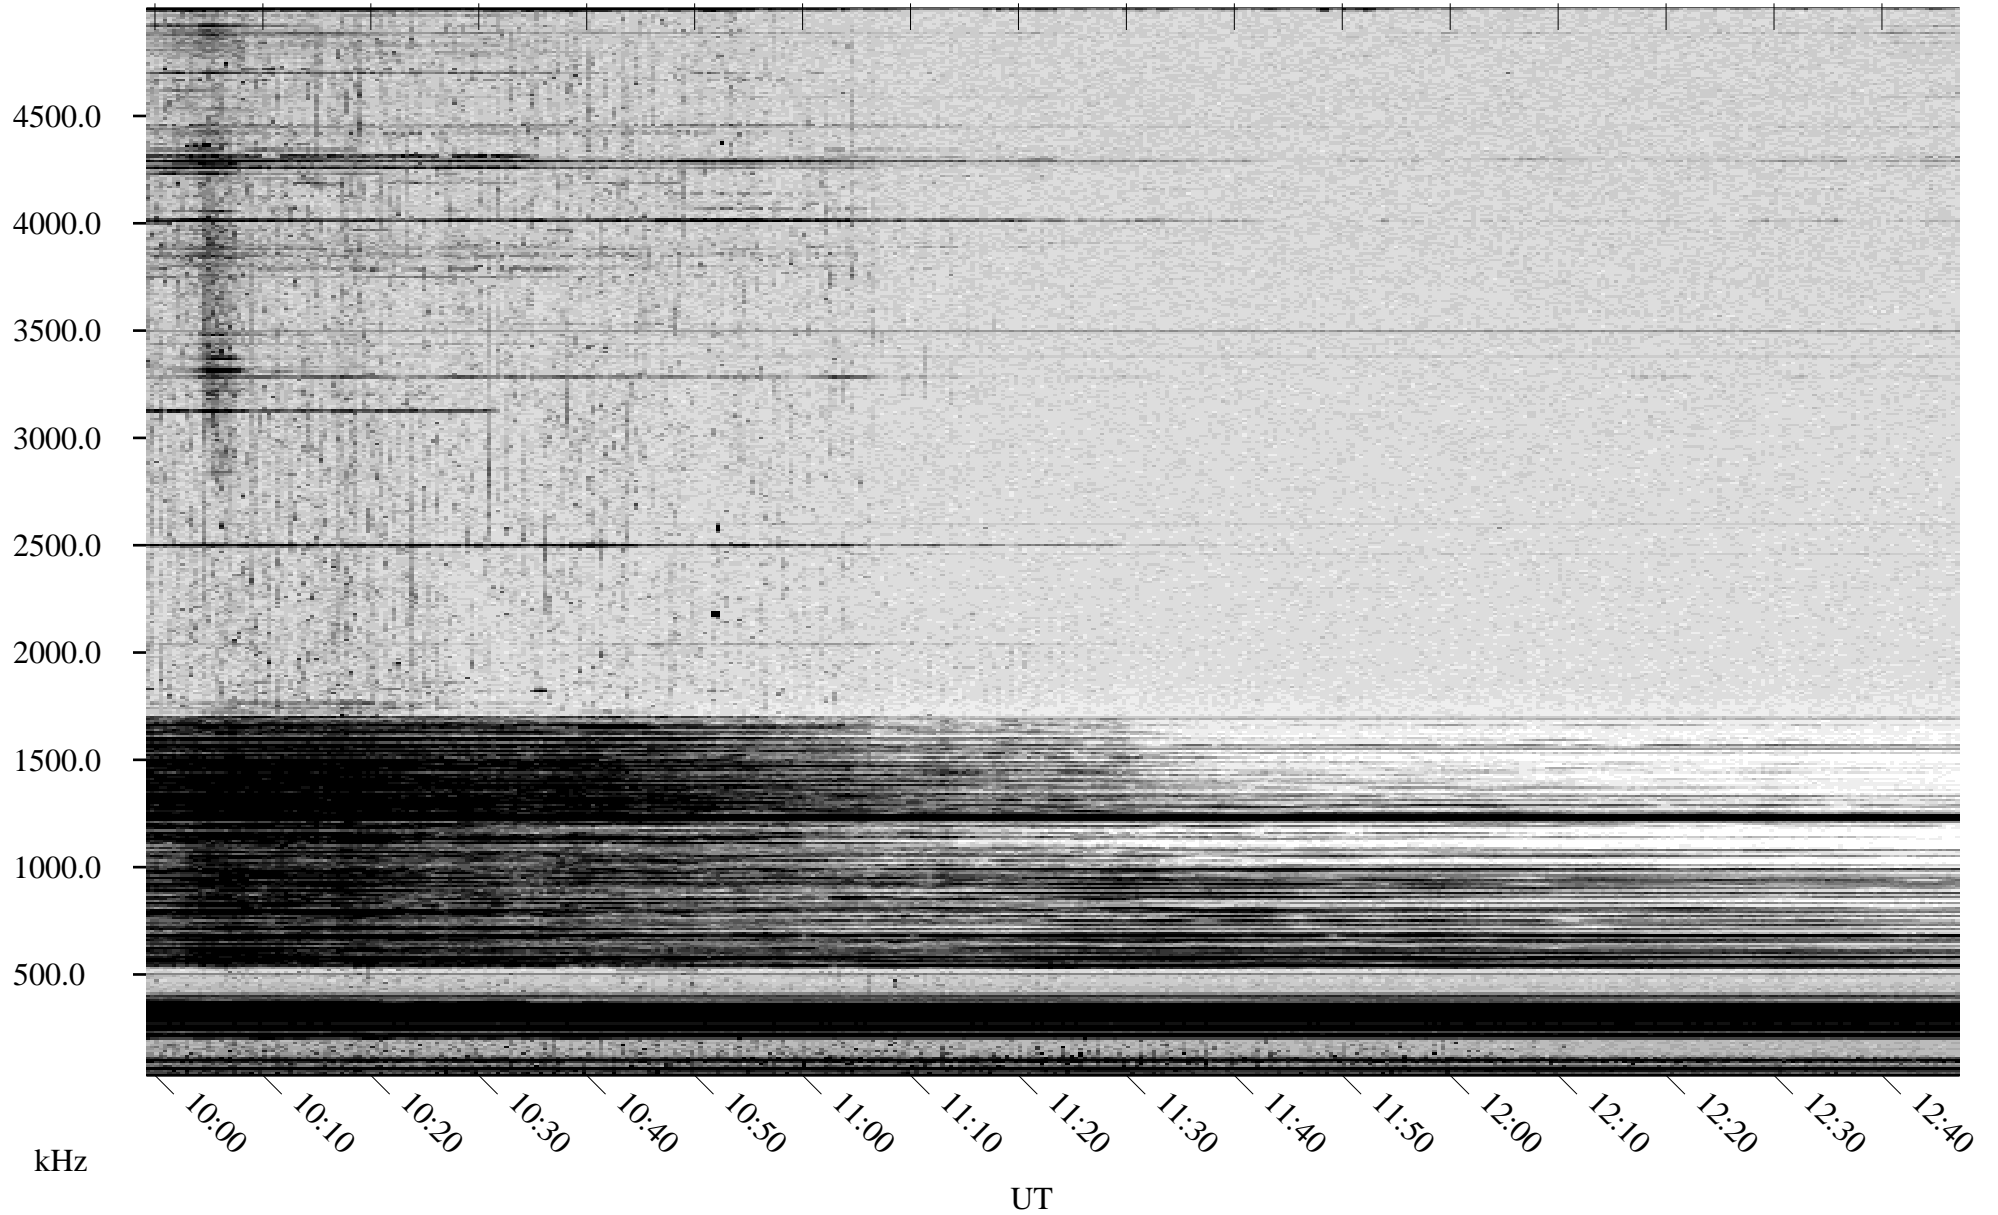

# 09/06/2003 Churchill, Manitoba

Linear Scale    Black = 161    White = 15

ch03248l.z00m max\_12

Page 5

# 09/06/2003 Churchill, Manitoba

Linear Scale    Black = 161    White = 15

ch03248l.z00m max\_12

Page 6