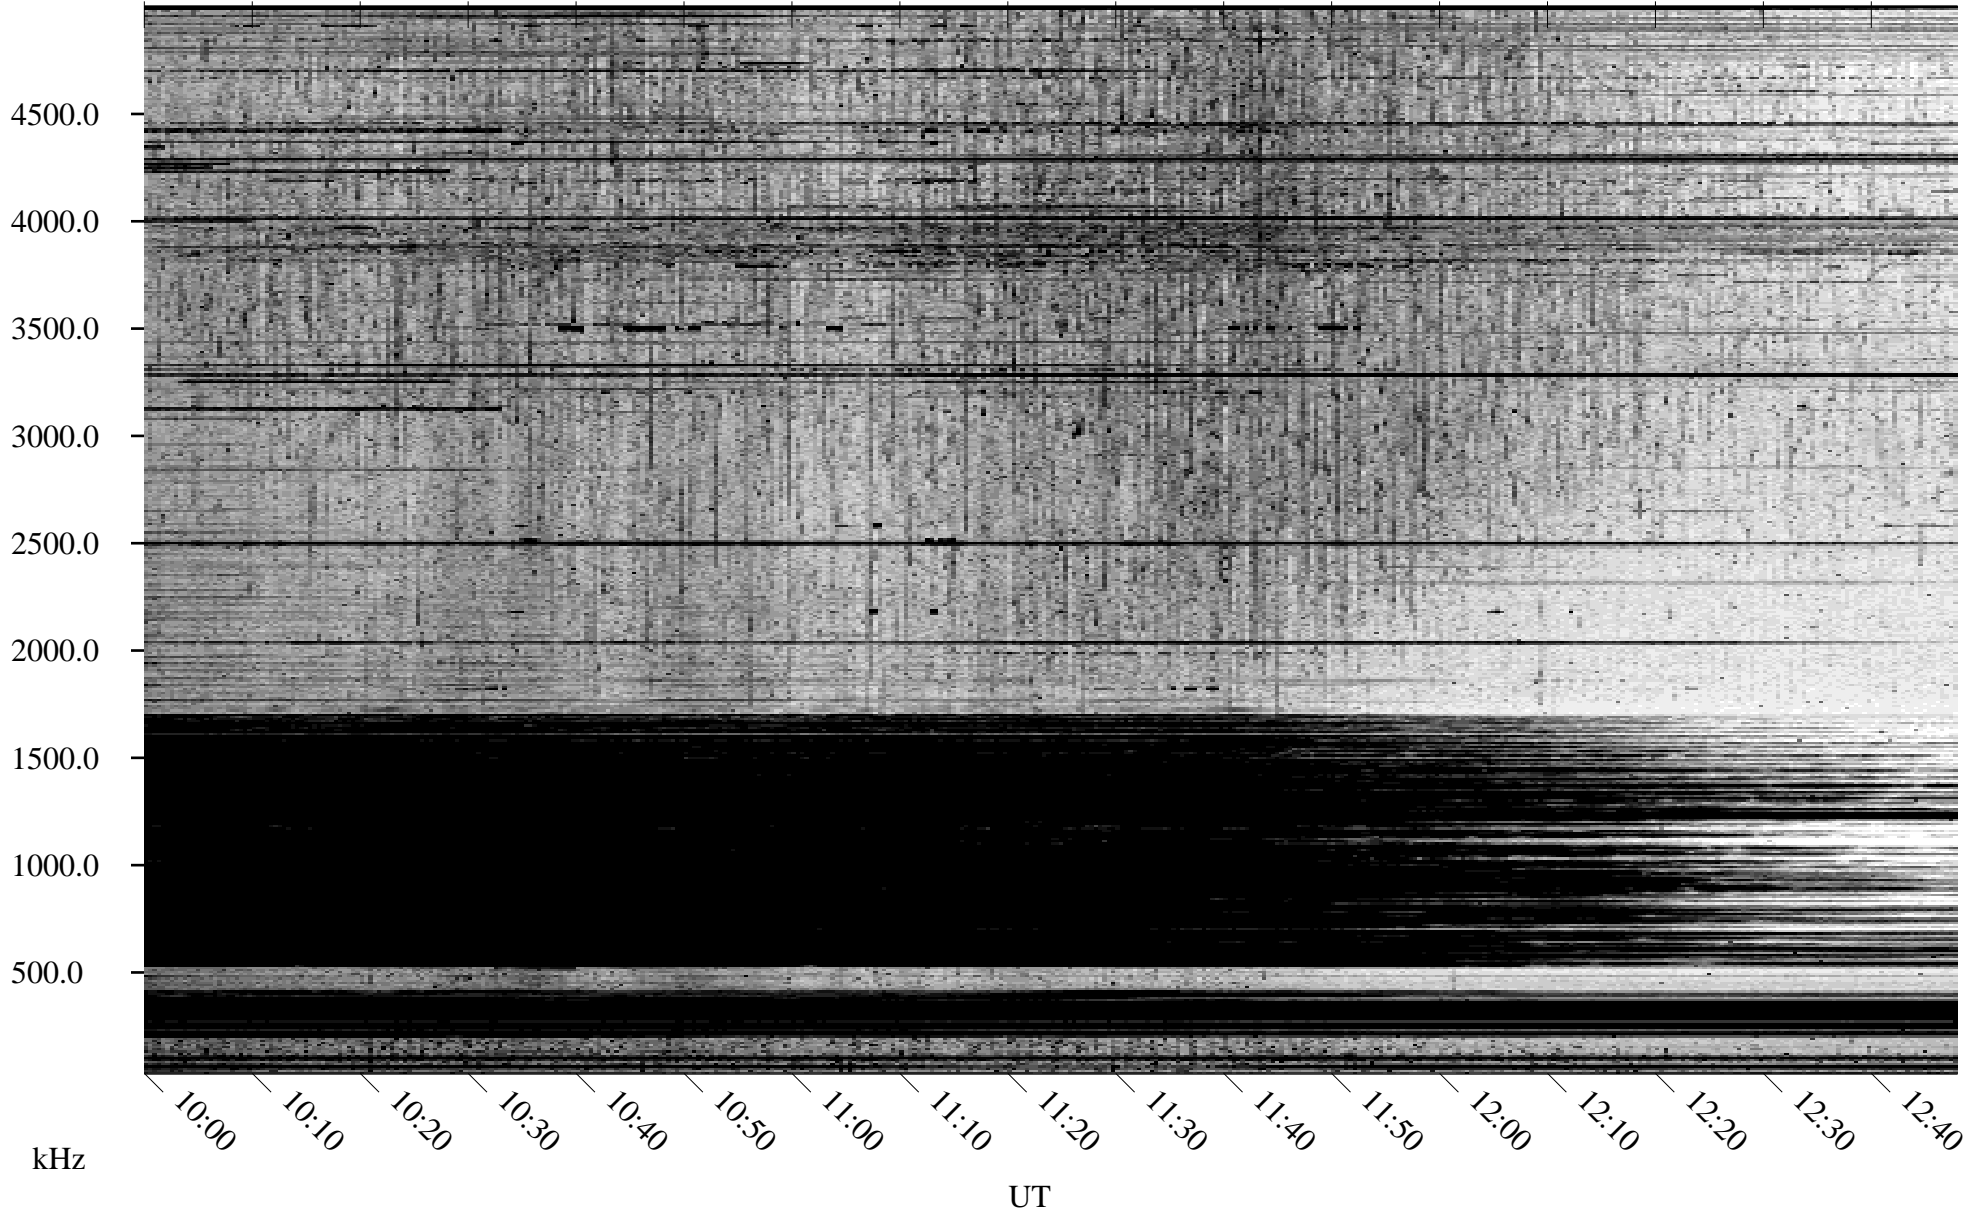

# 10/06/2003 Churchill, Manitoba

Linear Scale    Black = 161    White = 15

ch03278l.z00m max\_12

# 10/06/2003 Churchill, Manitoba

Linear Scale    Black = 161    White = 15

ch03278l.z00m max\_12

Page 6