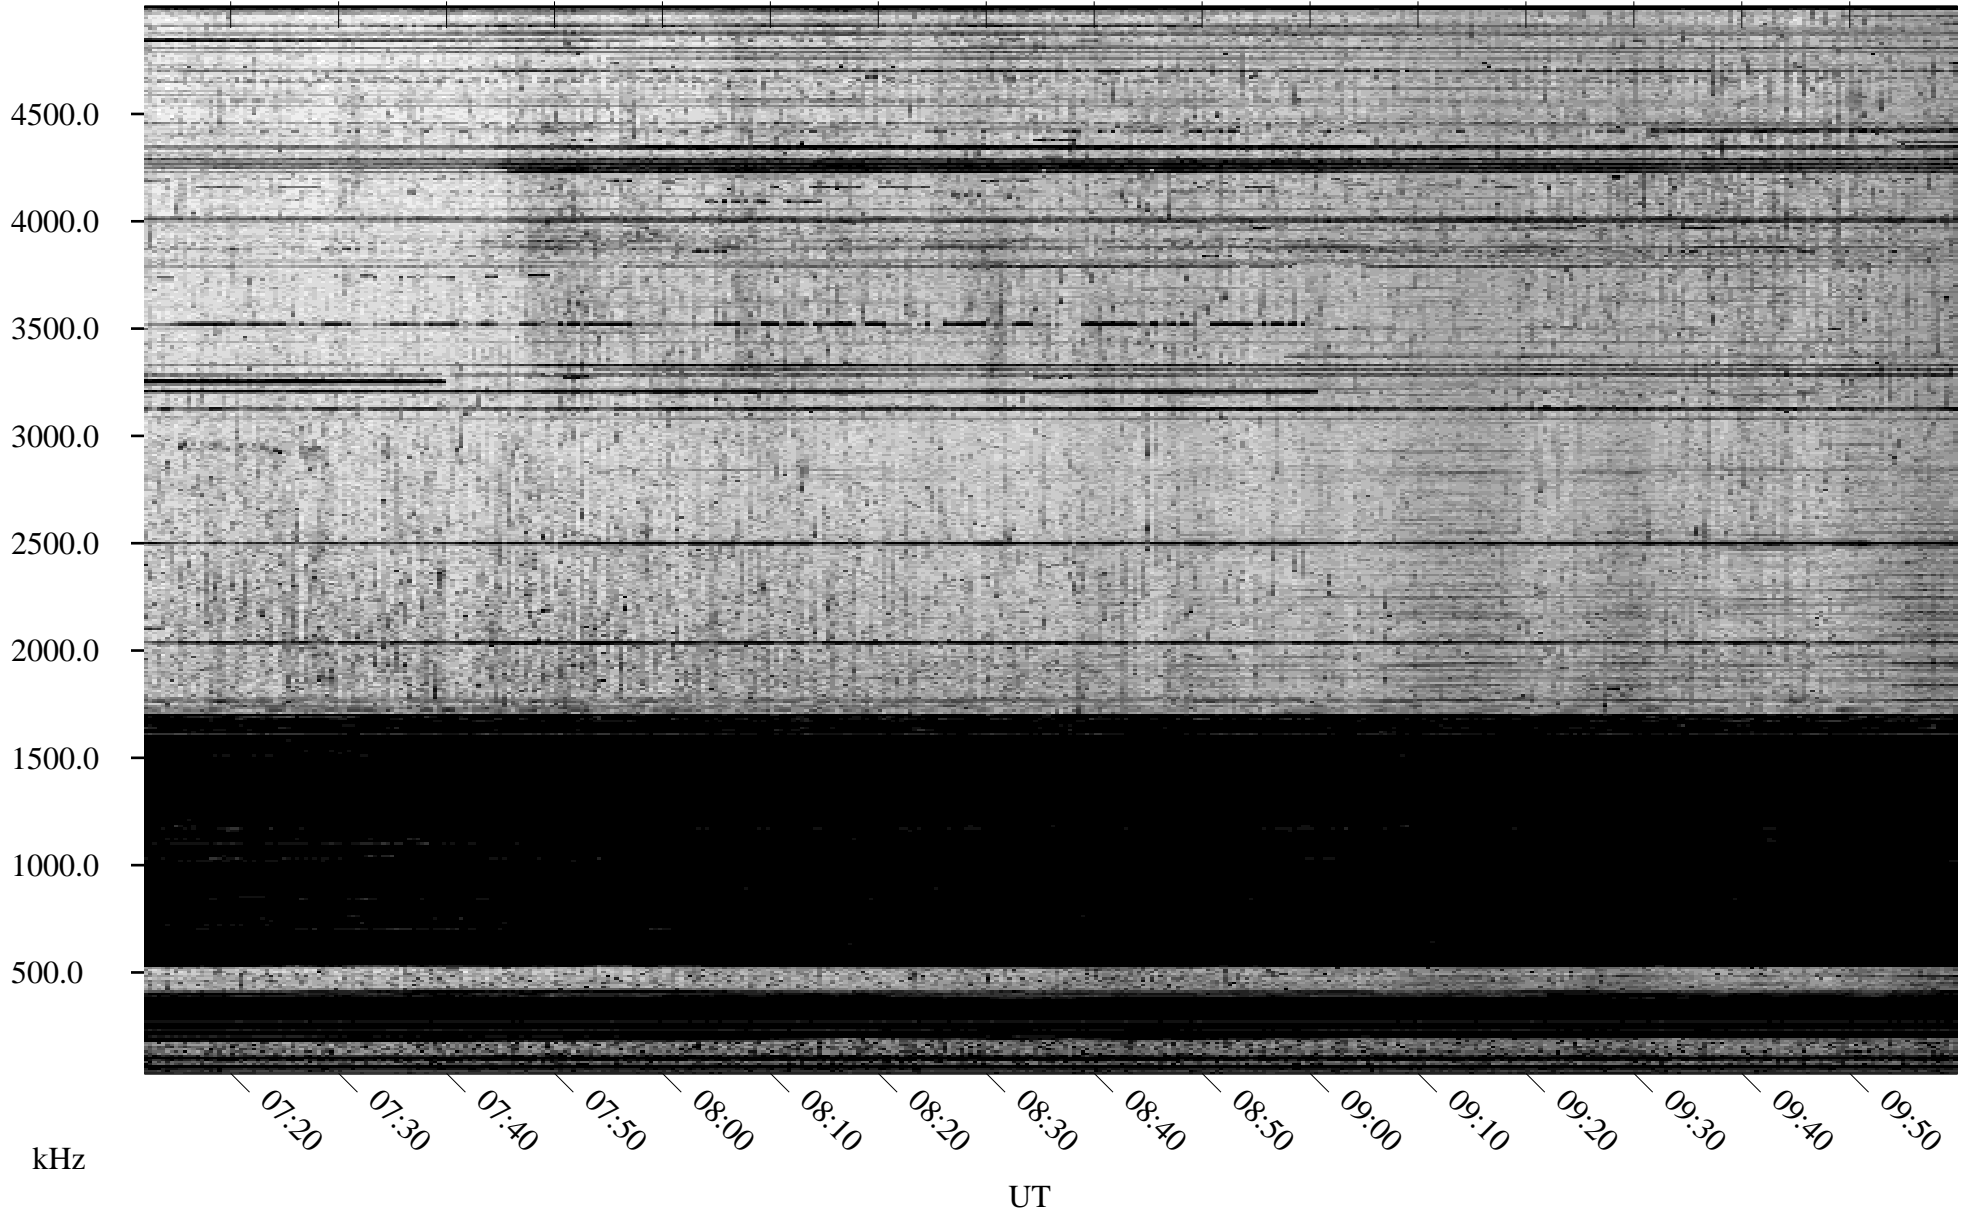

# 10/06/2003 Churchill, Manitoba

Linear Scale    Black = 161    White = 15

ch032781.z00m max\_12

Page 4

# 10/06/2003 Churchill, Manitoba

Linear Scale    Black = 161    White = 15

ch03278l.z00m max\_12