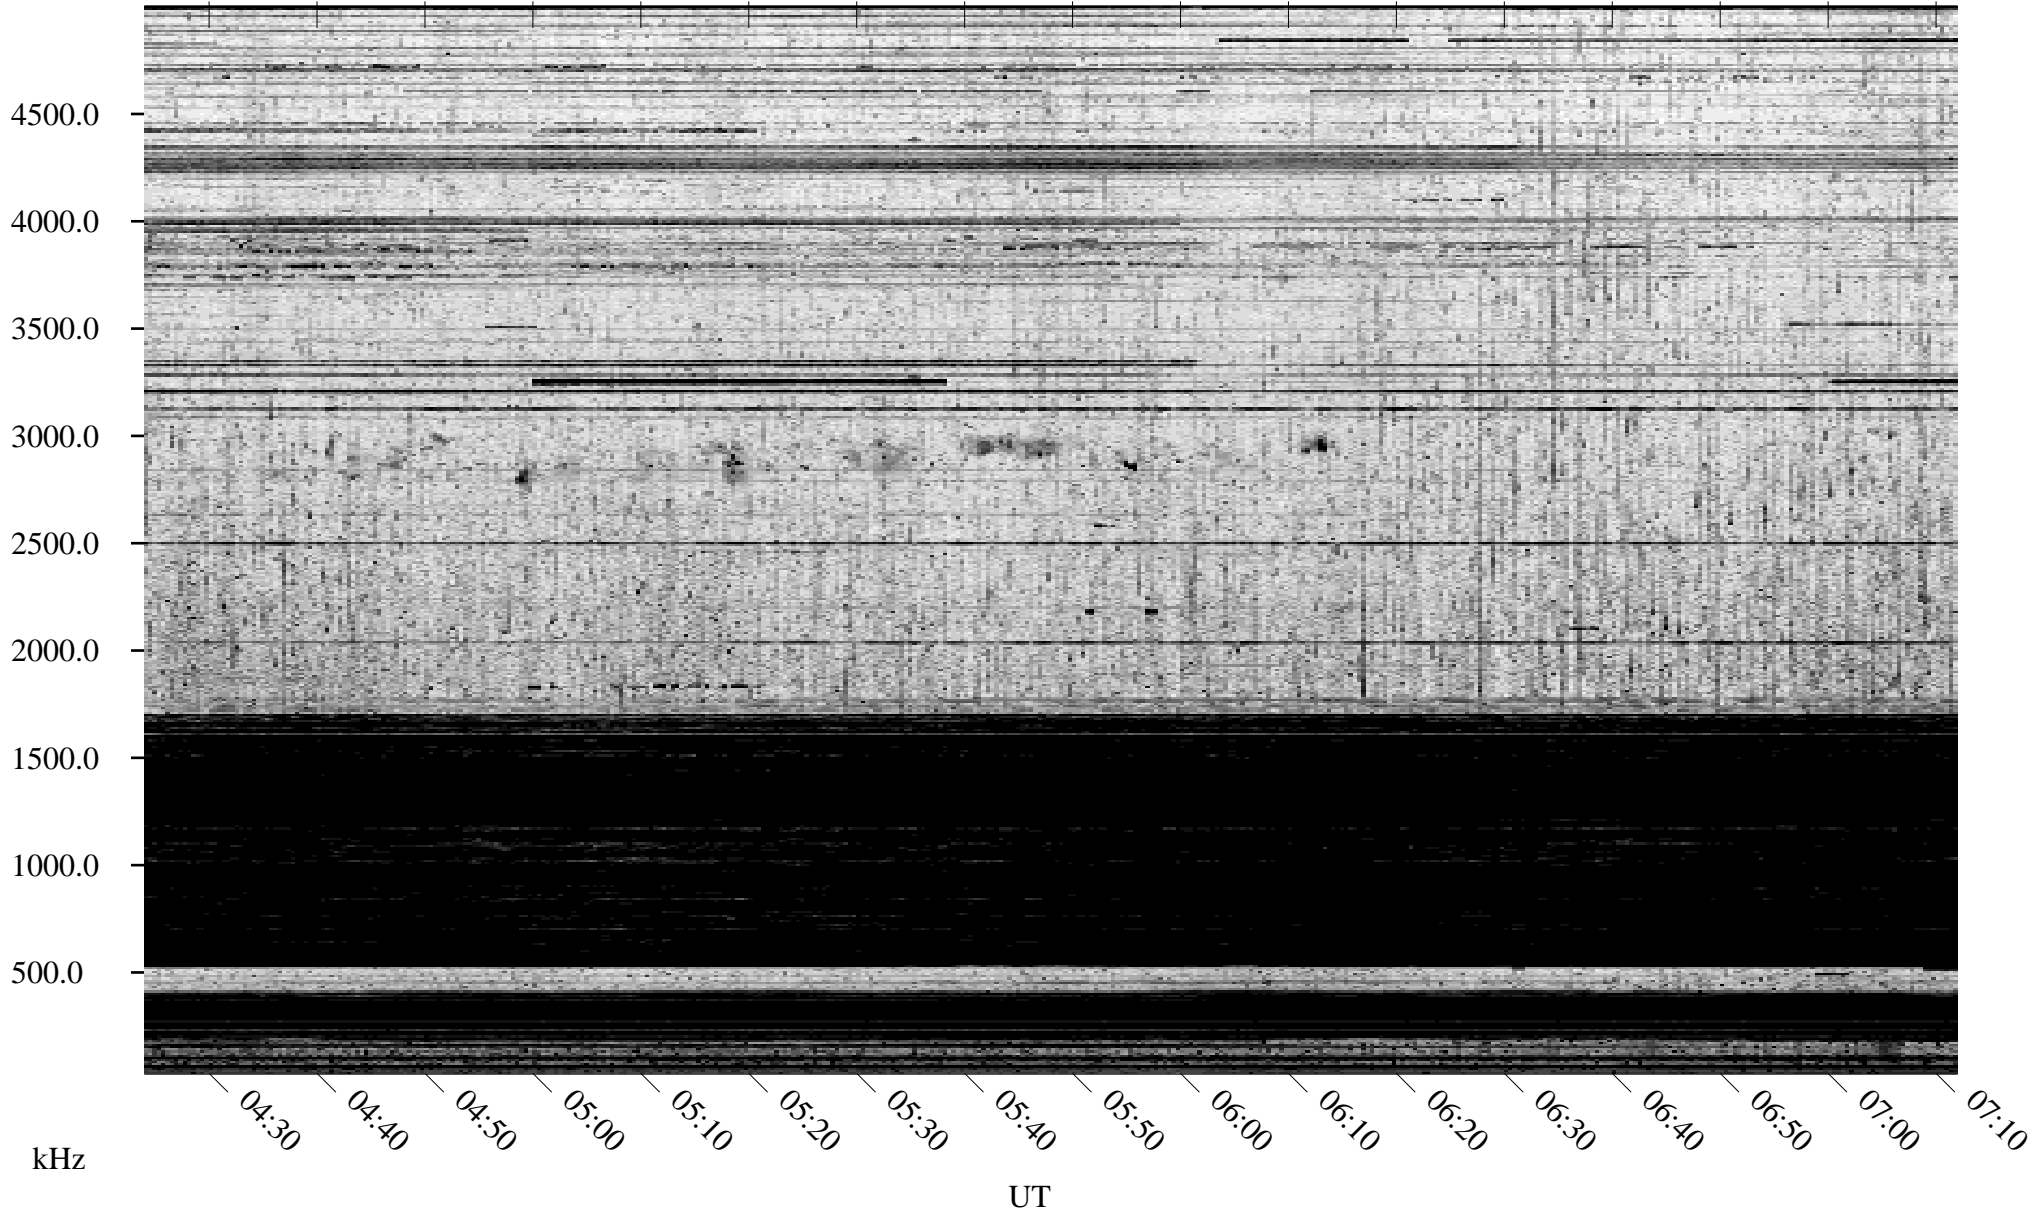

# 10/06/2003 Churchill, Manitoba

Linear Scale    Black = 161    White = 15

ch03278l.z00m max\_12

Page 3

# 10/06/2003 Churchill, Manitoba

Linear Scale    Black = 161    White = 15

ch032781.z00m max\_12

Page 4

# 10/06/2003 Churchill, Manitoba

Linear Scale    Black = 161    White = 15

ch03278l.z00m max\_12