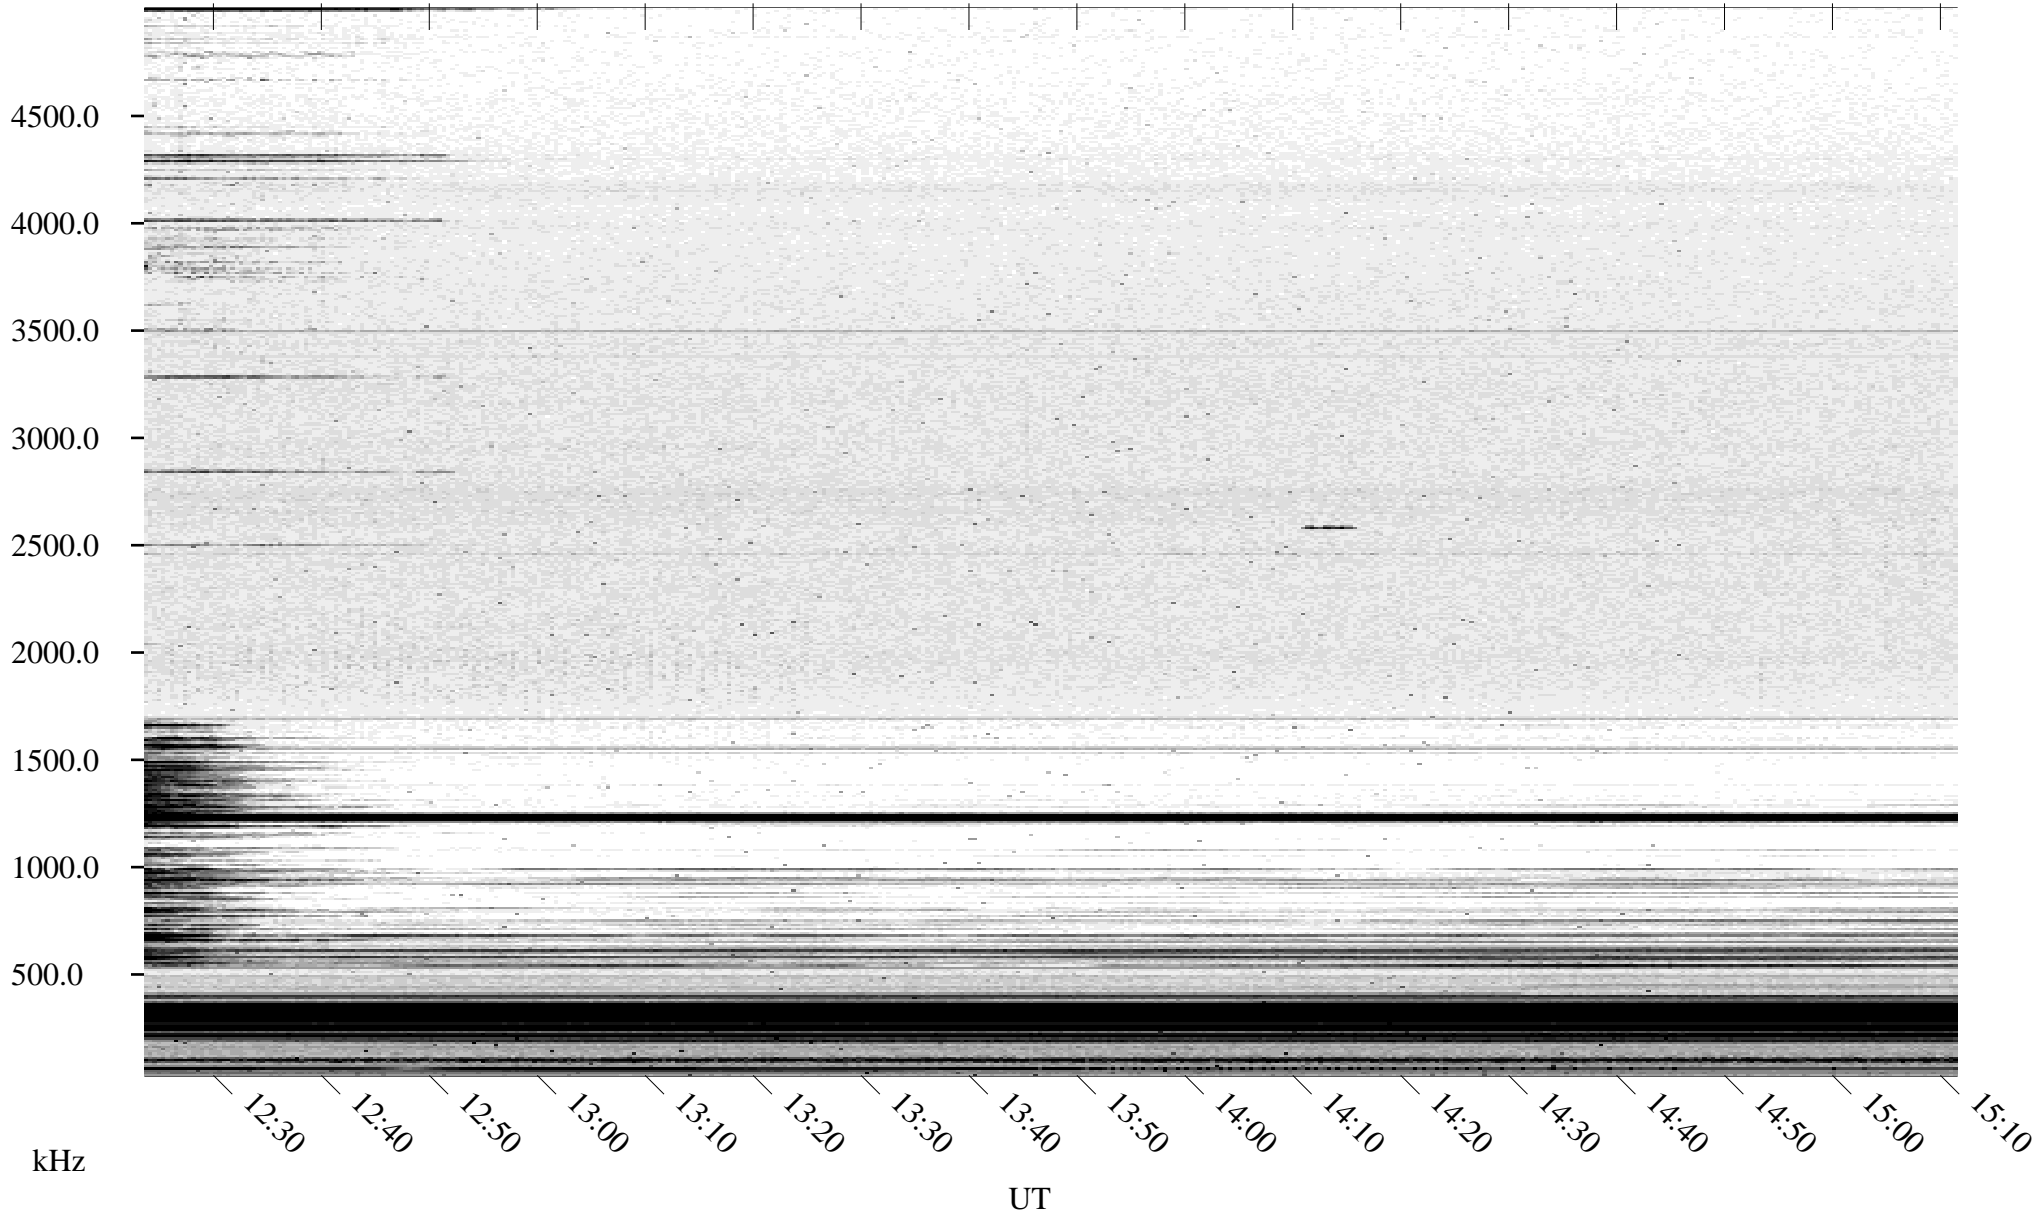

# 10/28/2003 Churchill, Manitoba

Linear Scale    Black = 161    White = 15

ch03300l.z01m max\_12

Page 5

# 10/28/2003 Churchill, Manitoba

Linear Scale    Black = 161    White = 15

ch03300l.z01m max\_12

Page 6

# 10/28/2003 Churchill, Manitoba

Linear Scale    Black = 161    White = 15

ch03300l.z01m max\_12