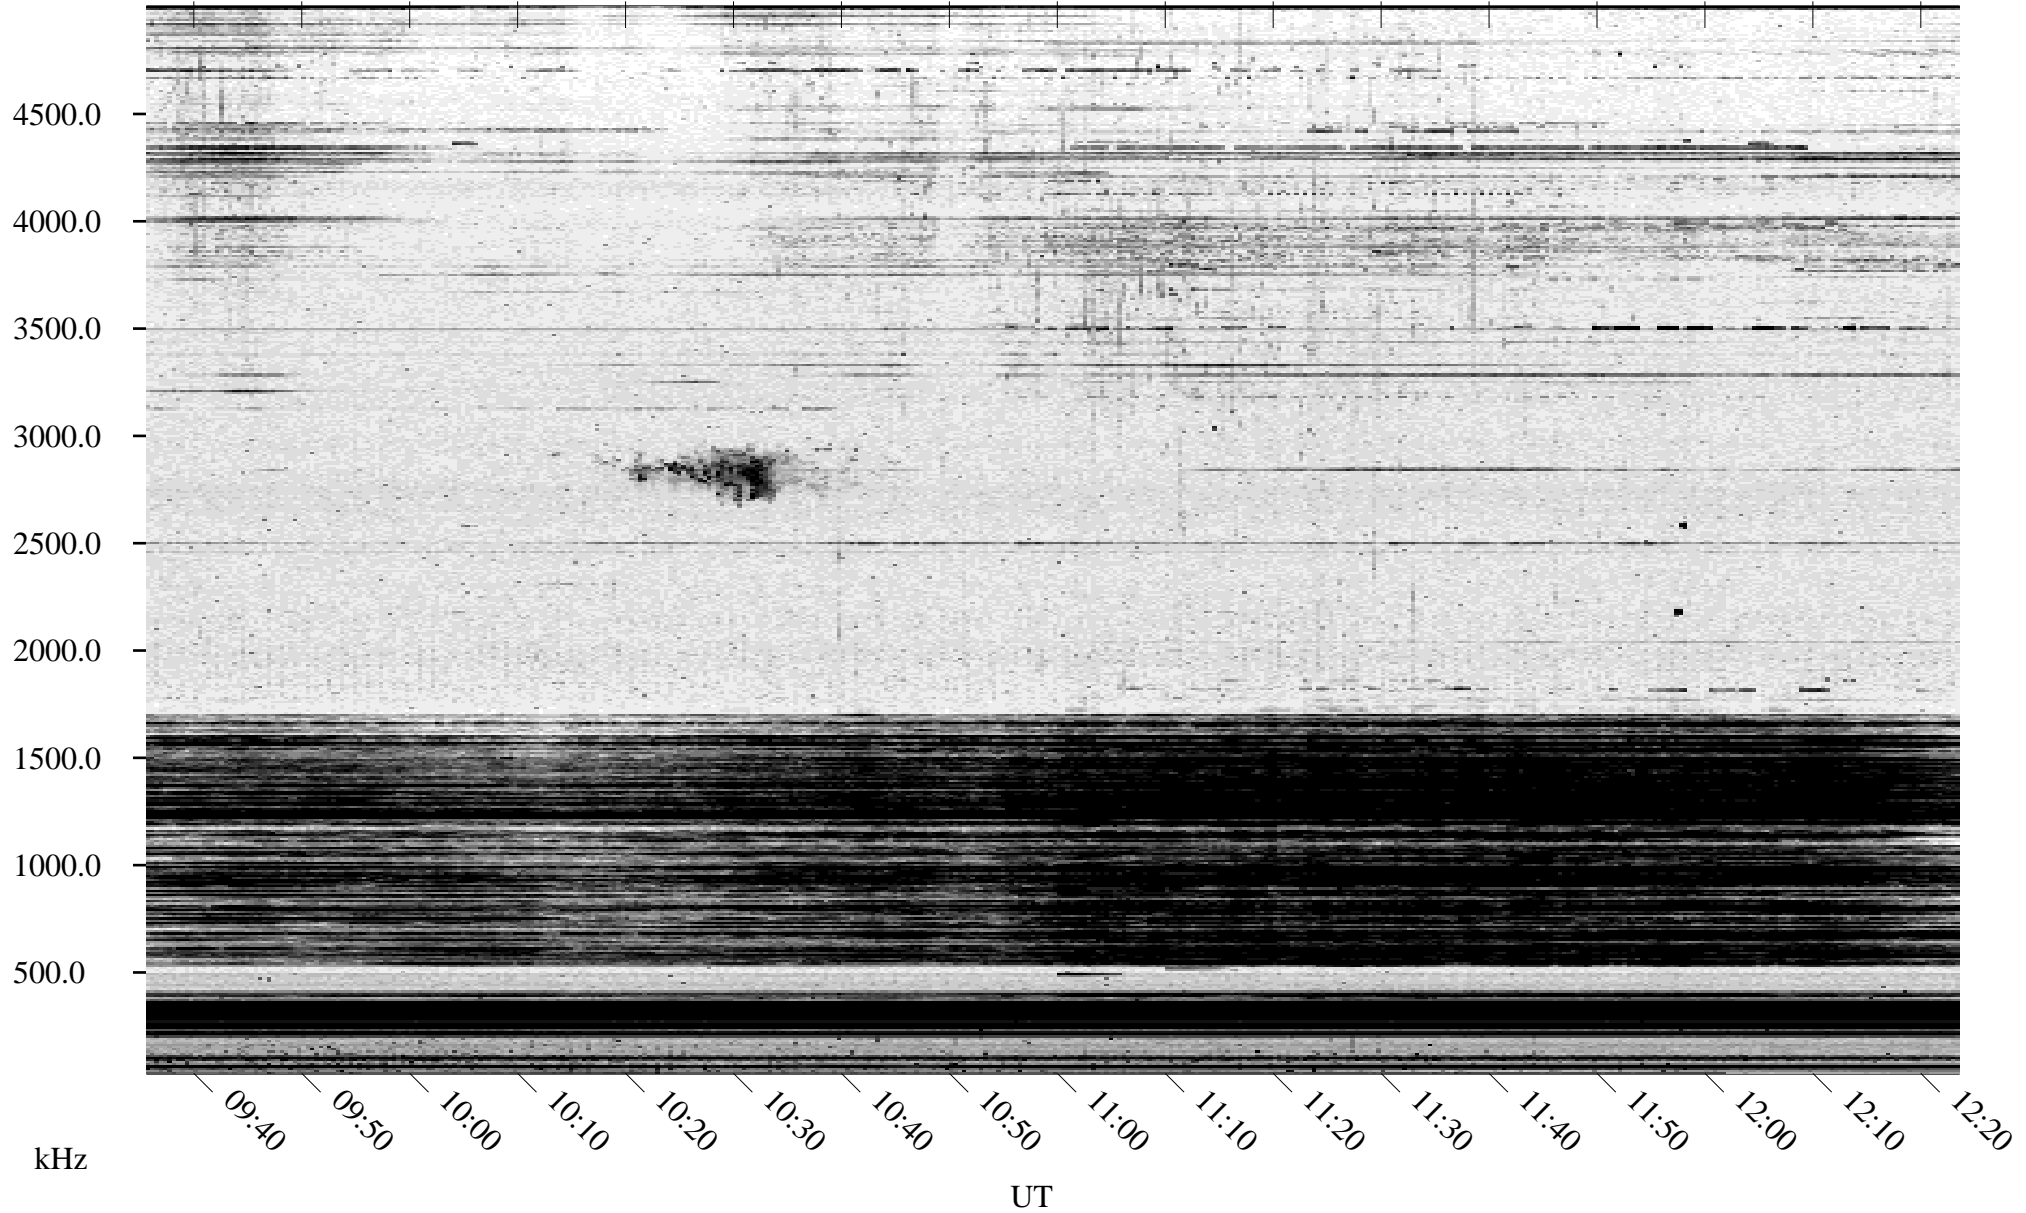

# 10/28/2003 Churchill, Manitoba

Linear Scale    Black = 161    White = 15

ch03300l.z01m max\_12

Page 4

# 10/28/2003 Churchill, Manitoba

Linear Scale    Black = 161    White = 15

ch03300l.z01m max\_12

Page 5

# 10/28/2003 Churchill, Manitoba

Linear Scale    Black = 161    White = 15

ch03300l.z01m max\_12