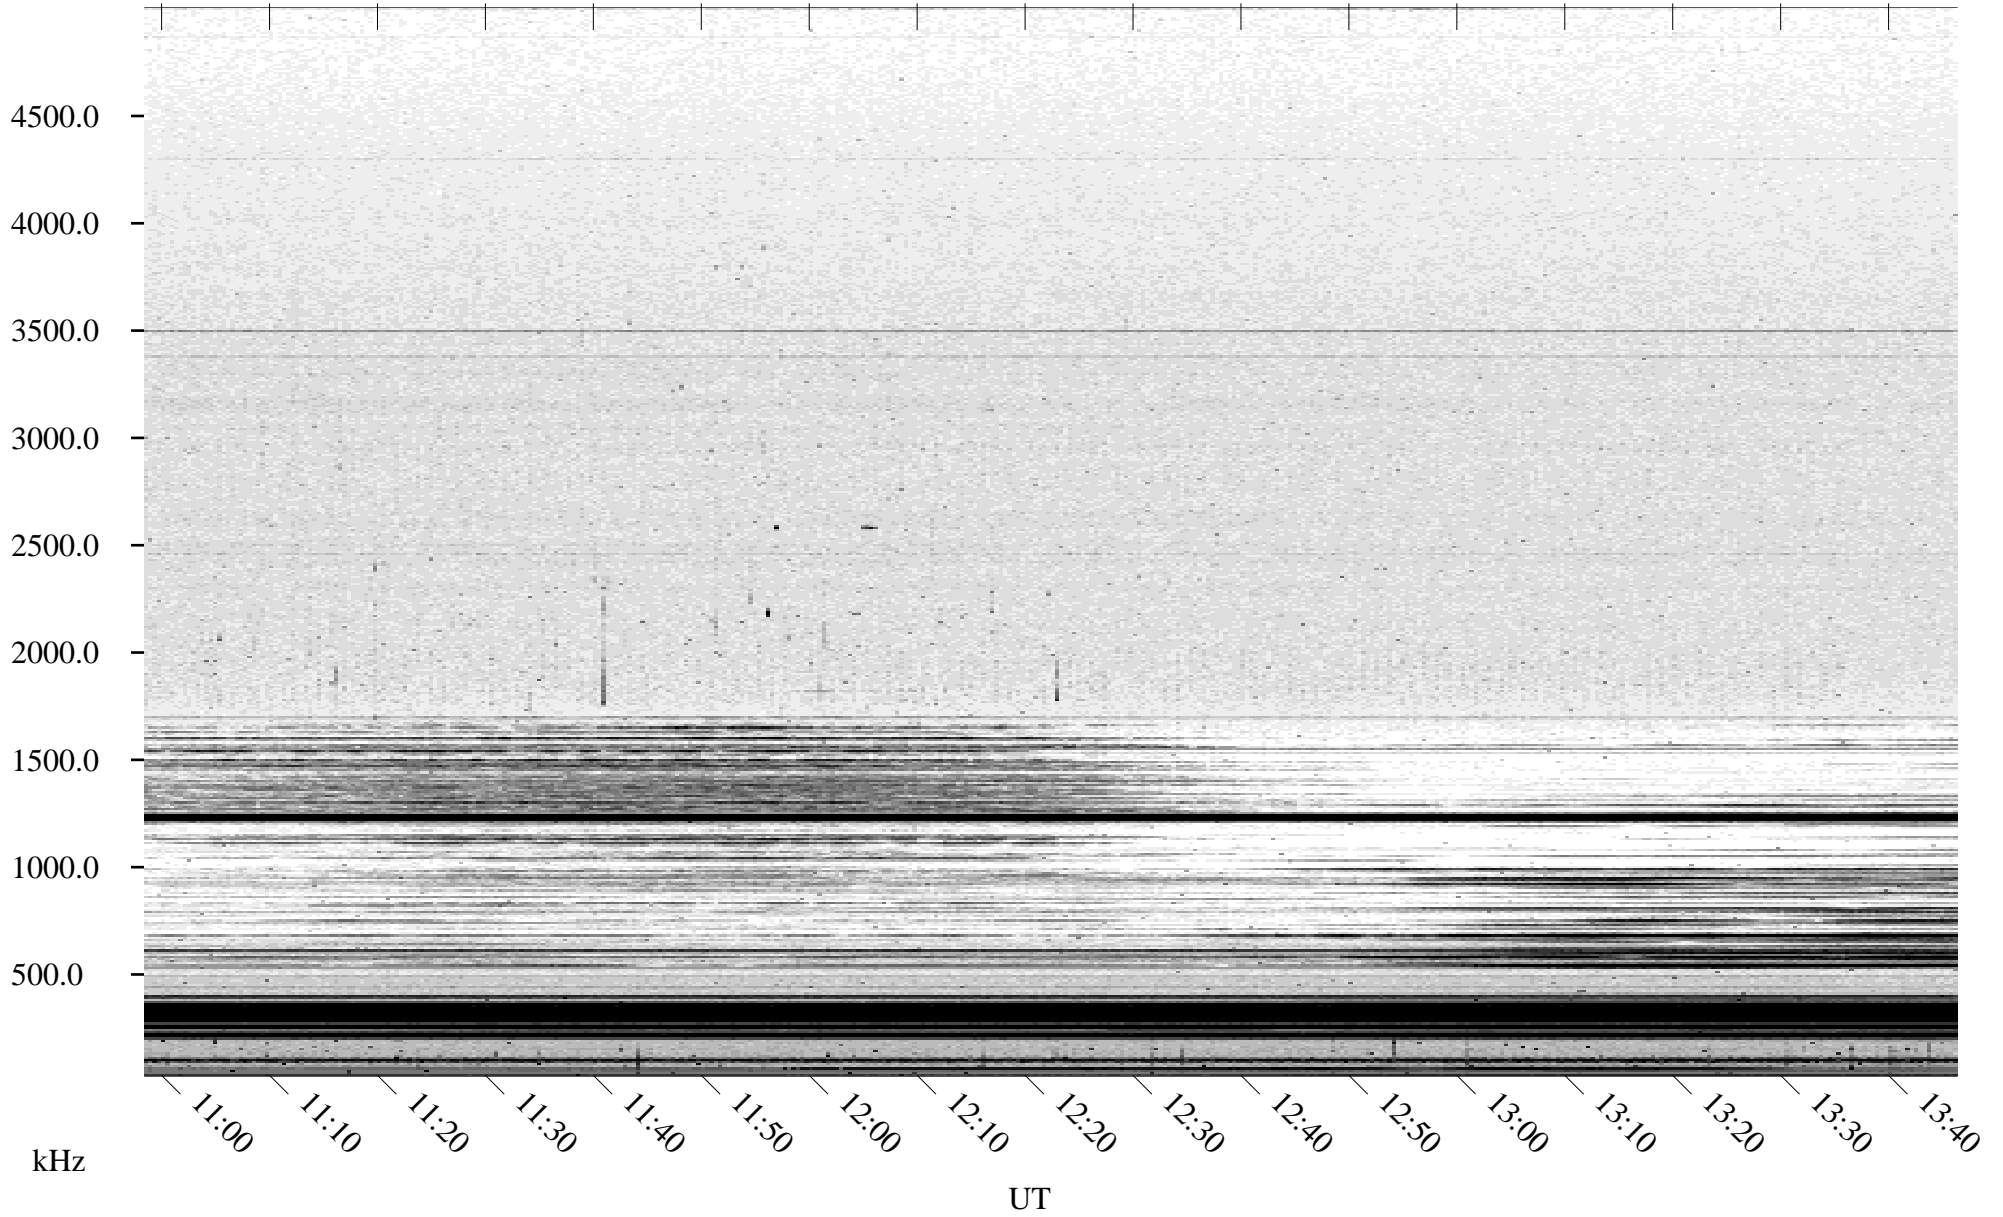

# 11/03/2003 Churchill, Manitoba

Linear Scale    Black = 161    White = 15

ch03306l.z01m max\_12

Page 4

# 11/03/2003 Churchill, Manitoba

Linear Scale    Black = 161    White = 15

ch03306l.z01m max\_12

Page 5