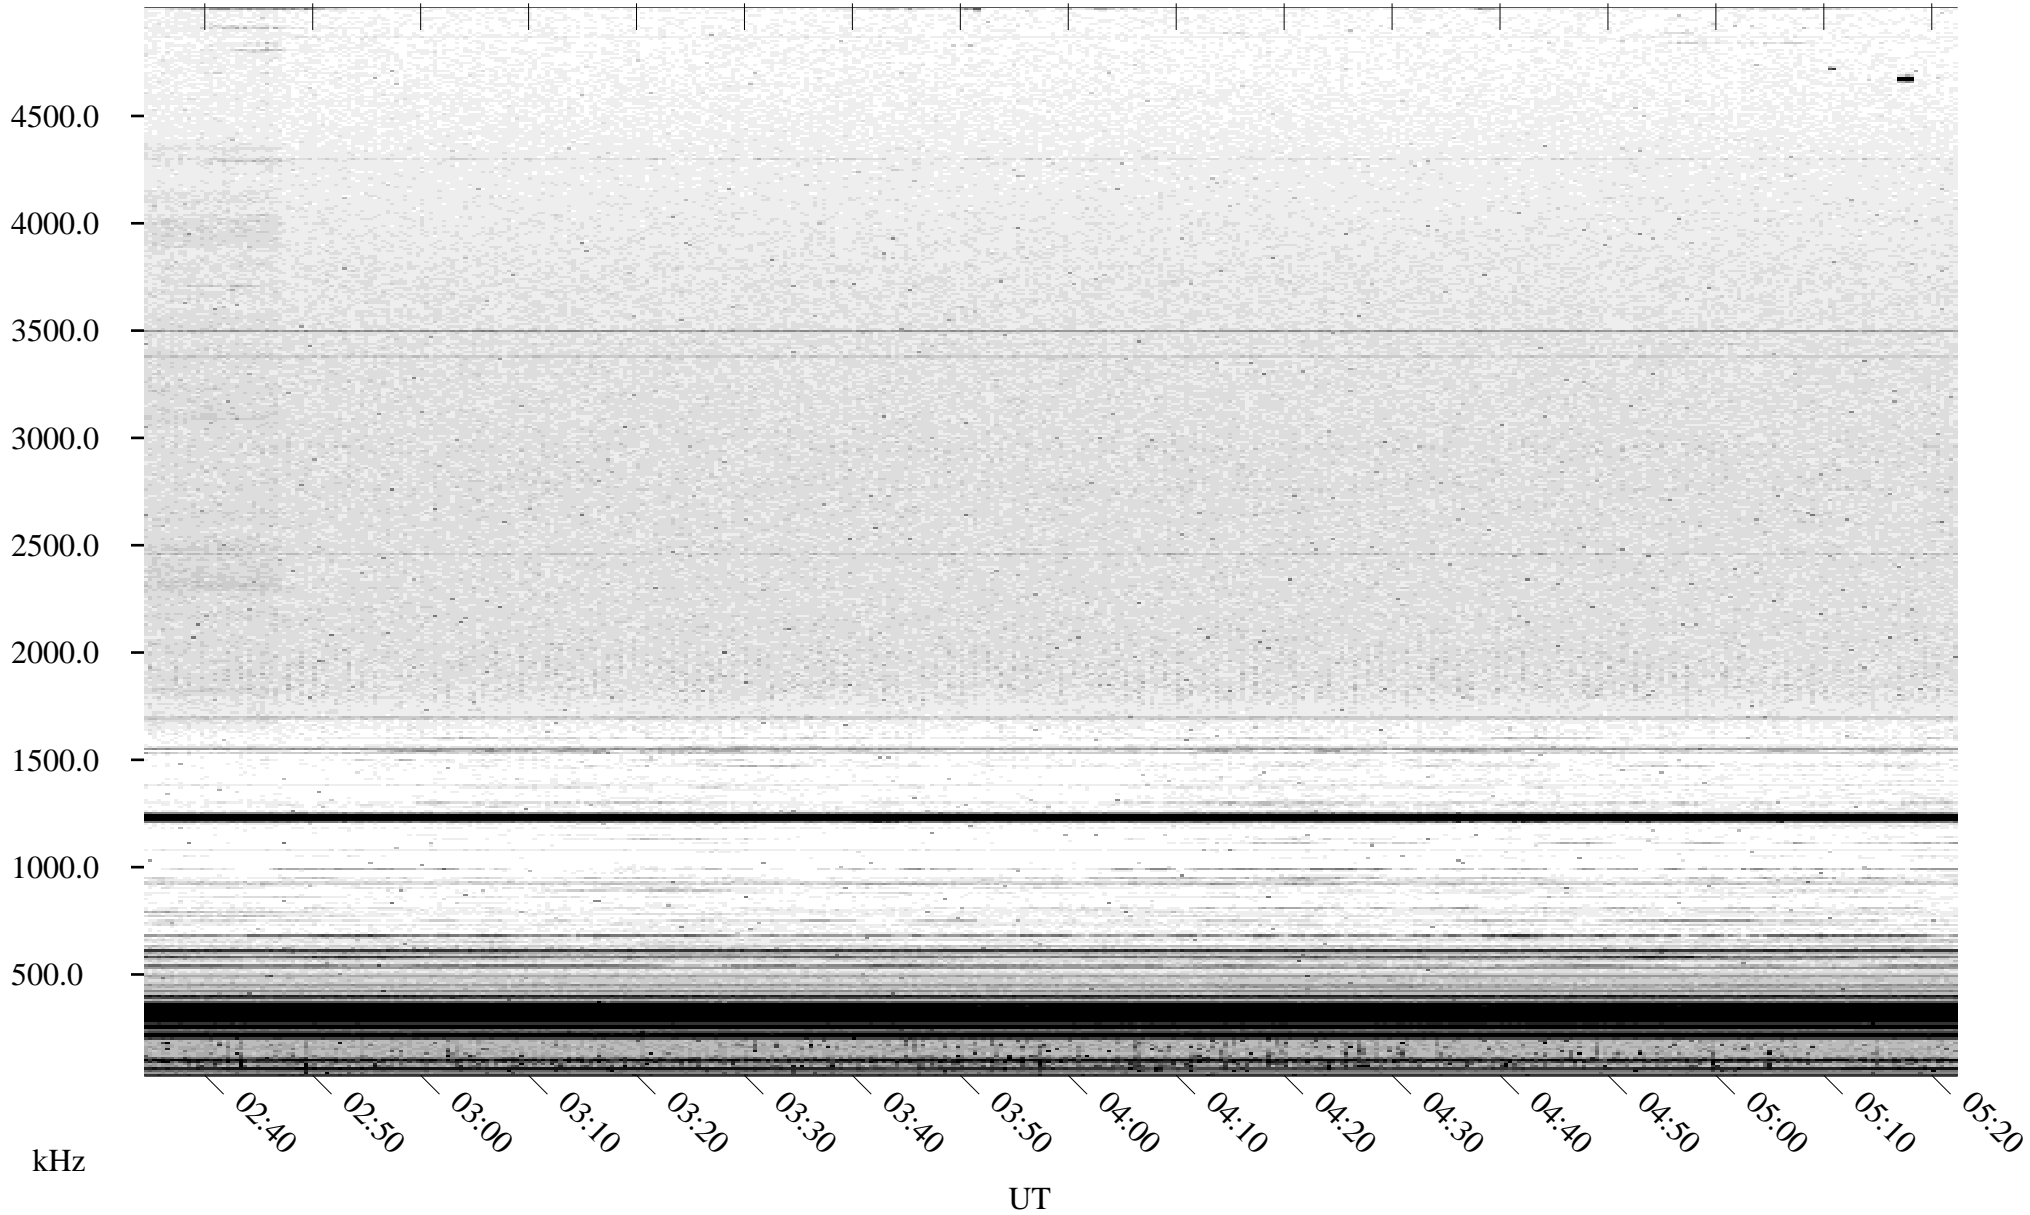

# 11/02/2003 Churchill, Manitoba

Linear Scale    Black = 161    White = 15

ch03306l.z01m max\_12

Page 1

# 11/03/2003 Churchill, Manitoba

Linear Scale    Black = 161    White = 15

ch03306l.z01m max\_12

Page 2

# 11/03/2003 Churchill, Manitoba

Linear Scale

Black = 161

White = 15

ch03306l.z01m max\_12

Page 3

# 11/03/2003 Churchill, Manitoba

Linear Scale    Black = 161    White = 15

ch03306l.z01m max\_12

Page 4