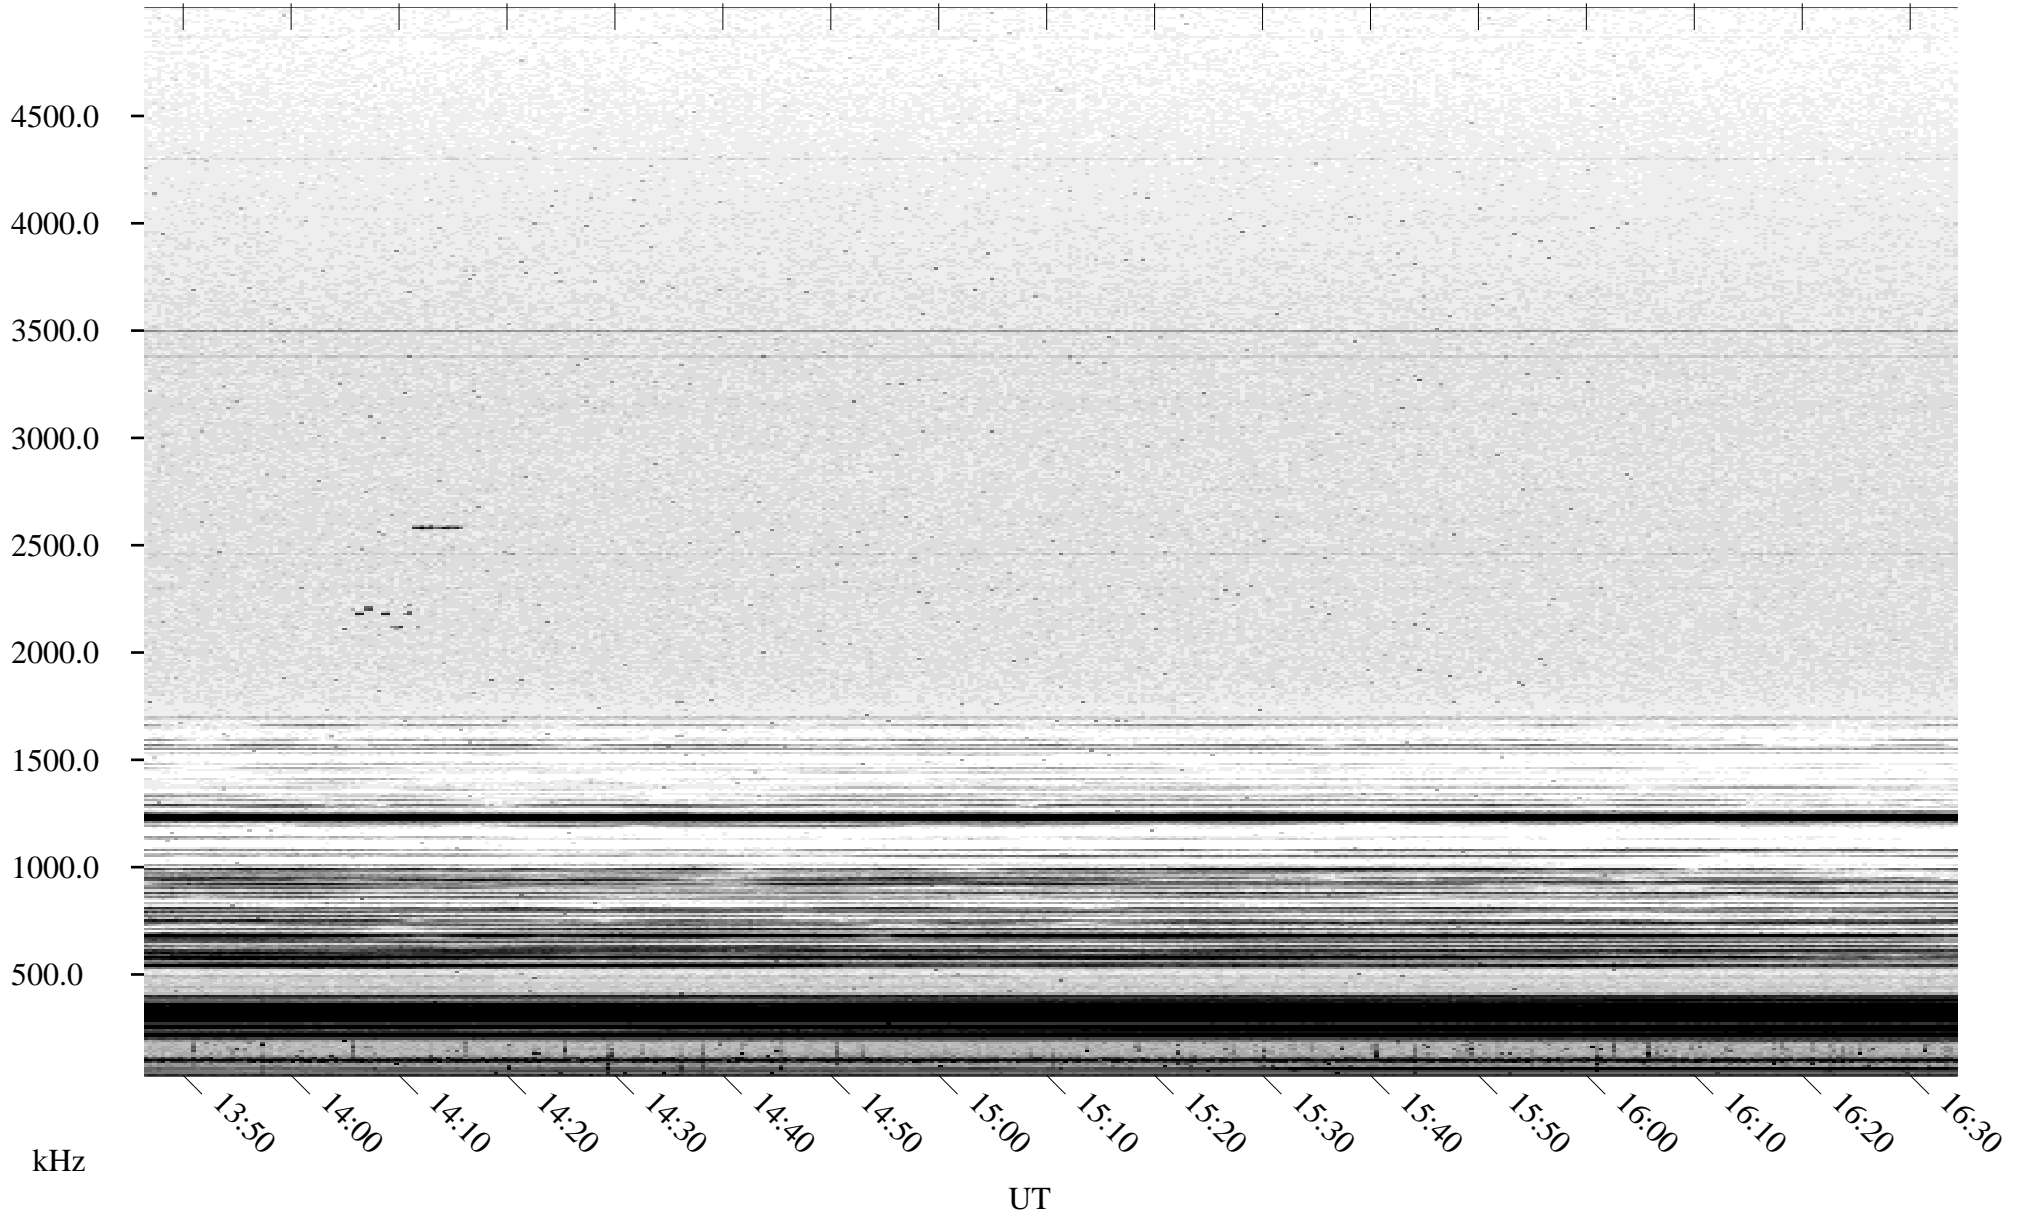

# 11/03/2003 Churchill, Manitoba

Linear Scale    Black = 161    White = 15

ch03306l.z01m max\_12

Page 5

# 11/03/2003 Churchill, Manitoba

Linear Scale    Black = 161    White = 15

ch03306l.z01m max\_12

Page 6

# 11/03/2003 Churchill, Manitoba

Linear Scale    Black = 161    White = 15

ch03306l.z01m max\_12

Page 7