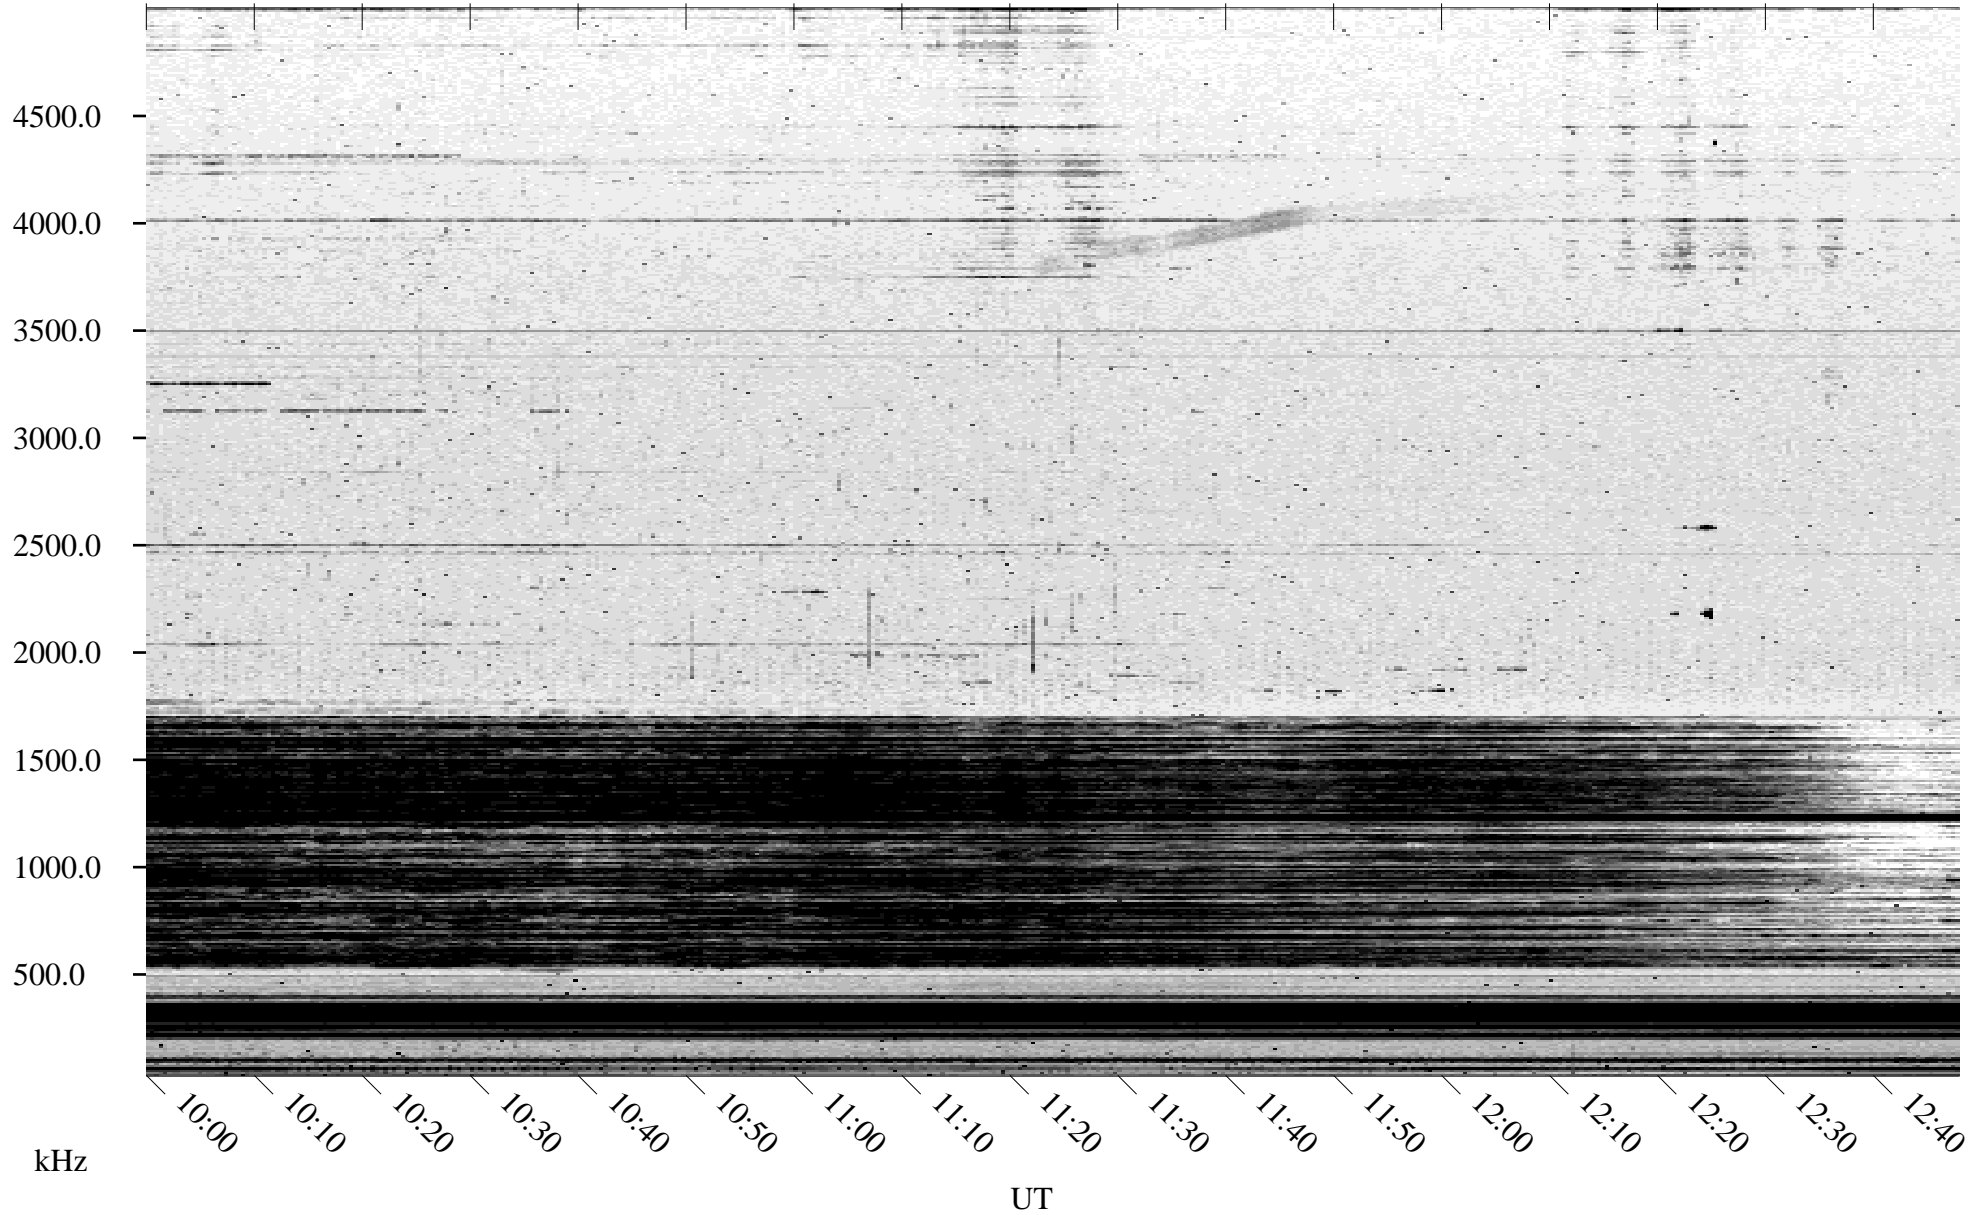

# 11/09/2003 Churchill, Manitoba

Linear Scale    Black = 161    White = 15

ch03312l.z00m max\_12

Page 5

# 11/09/2003 Churchill, Manitoba

Linear Scale    Black = 161    White = 15

ch03312l.z00m max\_12

Page 6

# 11/09/2003 Churchill, Manitoba

Linear Scale    Black = 161    White = 15

ch03312l.z00m max\_12