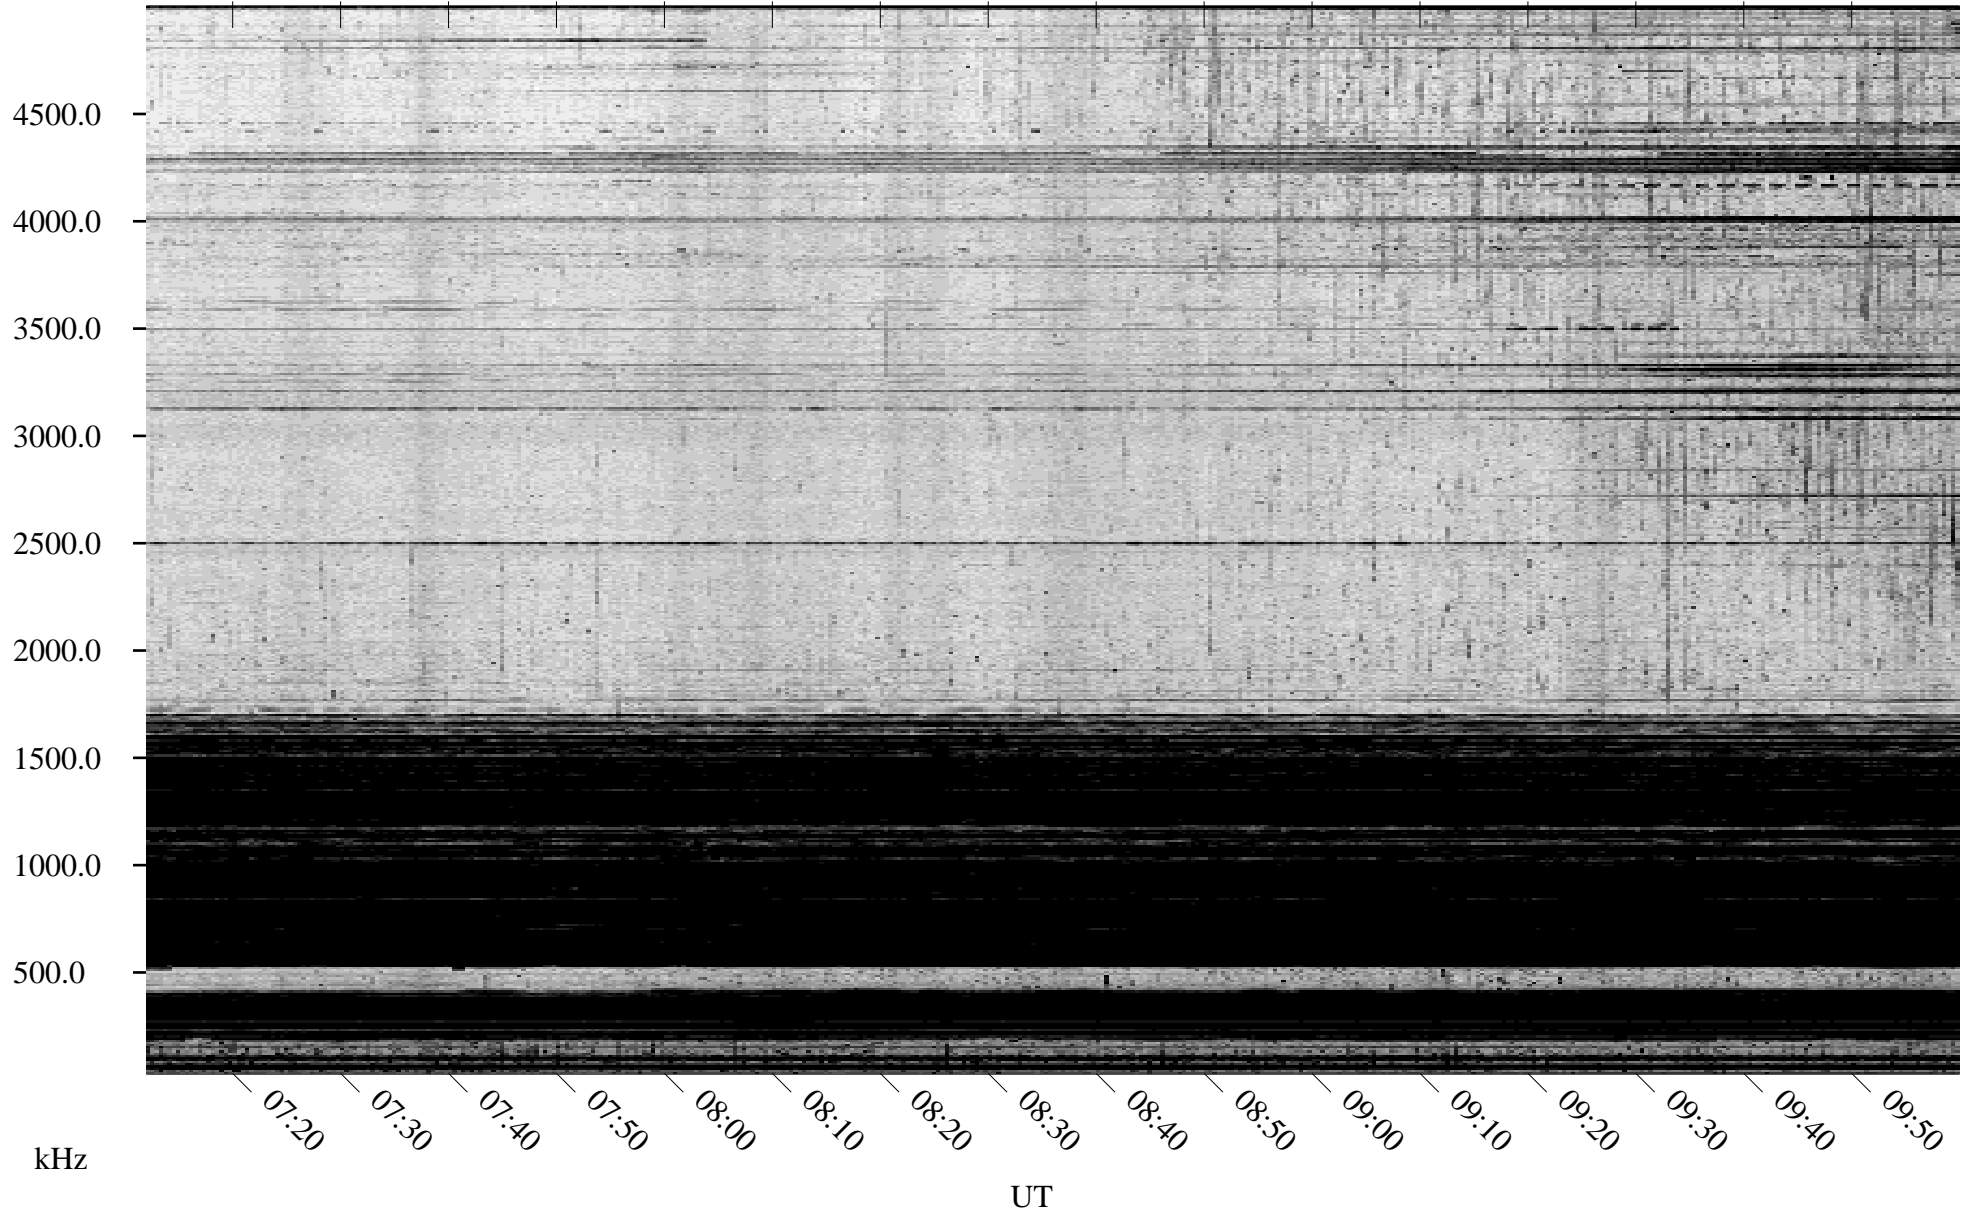

# 11/27/2003 Churchill, Manitoba

Linear Scale    Black = 161    White = 15

ch03330l.z00m max\_12

Page 4

# 11/27/2003 Churchill, Manitoba

Linear Scale    Black = 161    White = 15

ch03330l.z00m max\_12

Page 5