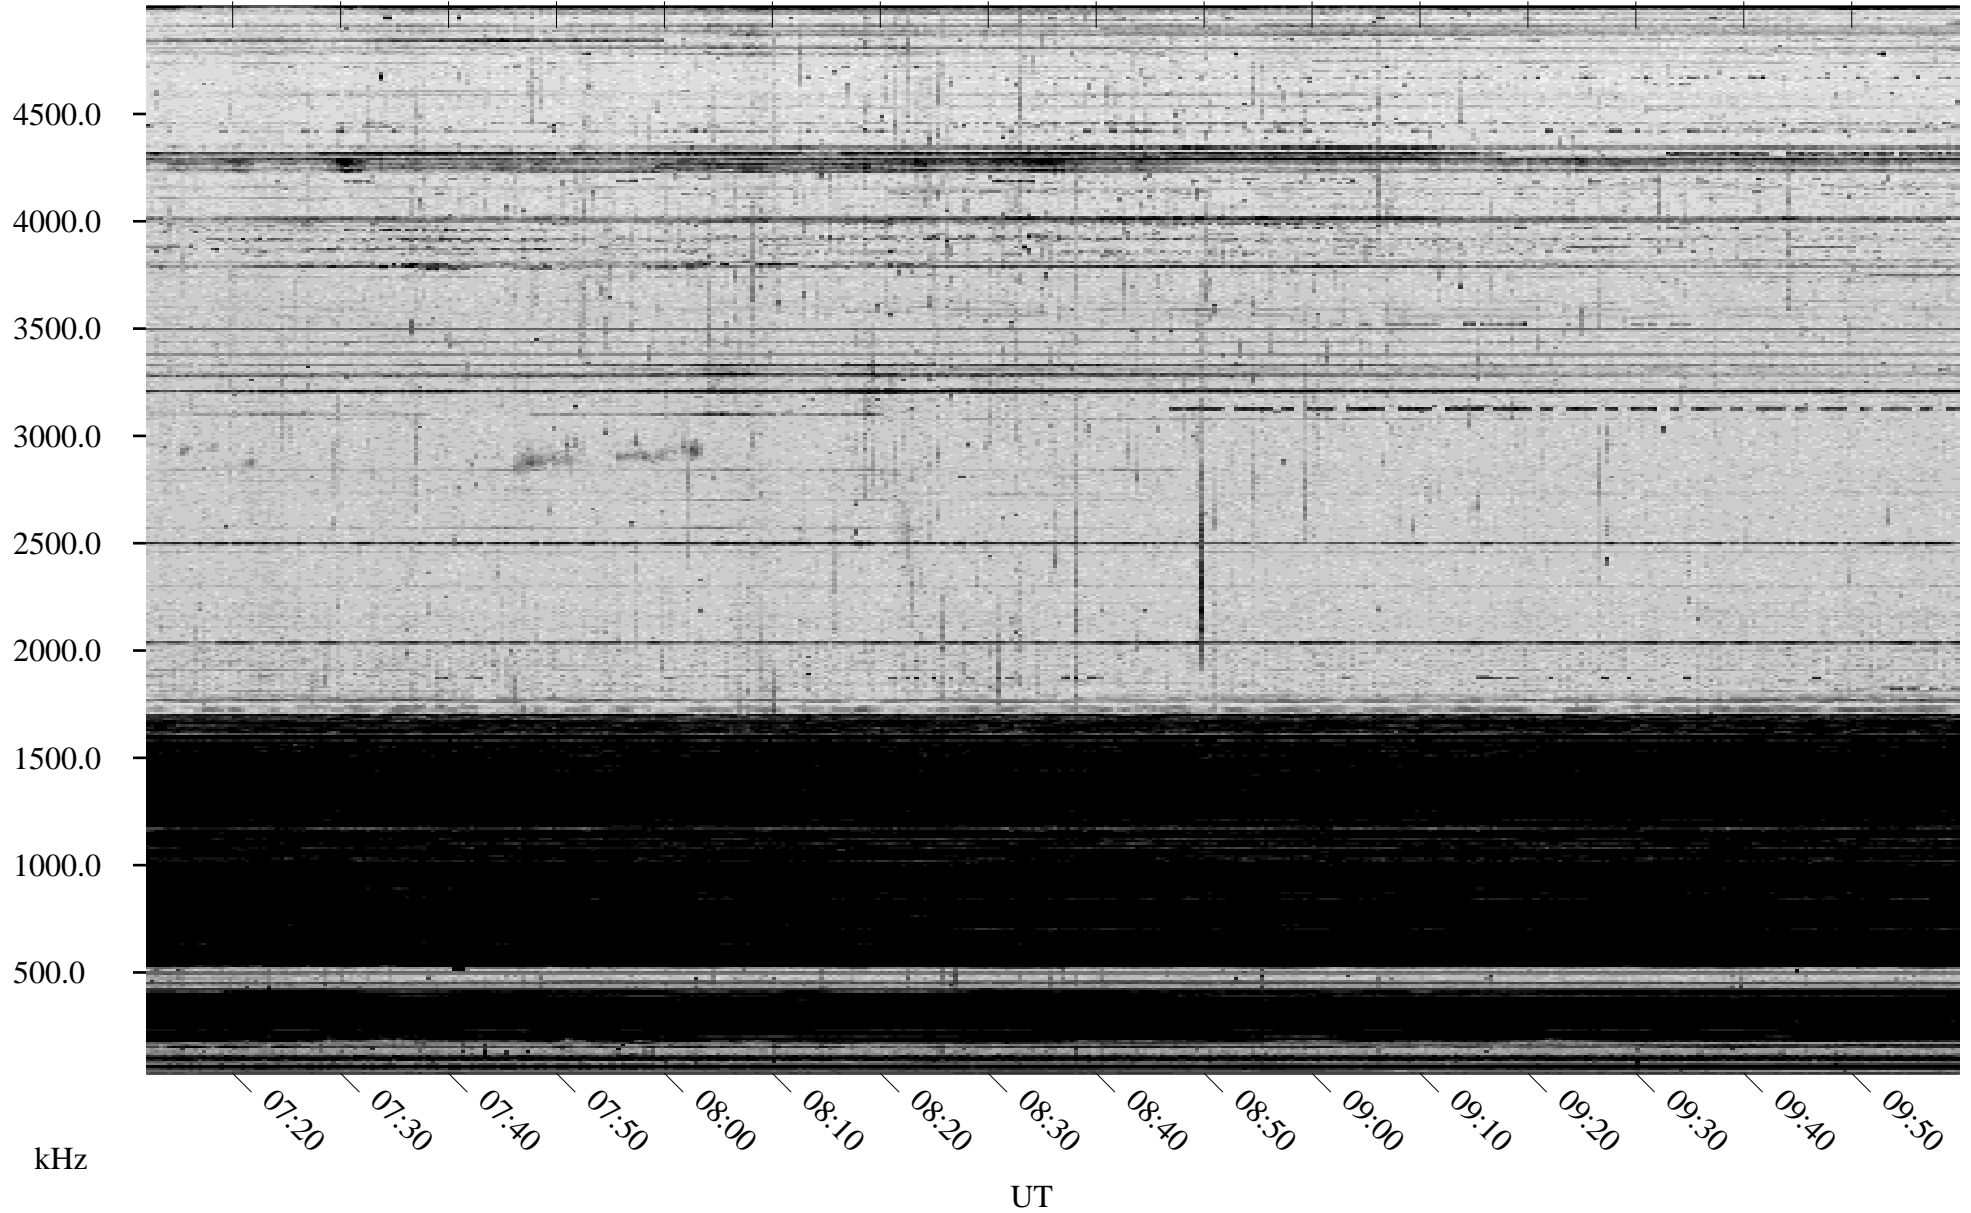

# 02/18/2004 Churchill, Manitoba

Linear Scale    Black = 161    White = 15

ch04048l.r00m max\_12

Page 3

# 02/18/2004 Churchill, Manitoba

Linear Scale    Black = 161    White = 15

ch04048l.r00m max\_12

Page 4

# 02/18/2004 Churchill, Manitoba

Linear Scale    Black = 161    White = 15

ch04048l.r00m max\_12

Page 5

# 02/18/2004 Churchill, Manitoba

Linear Scale    Black = 161    White = 15

ch04048l.r00m max\_12

Page 6