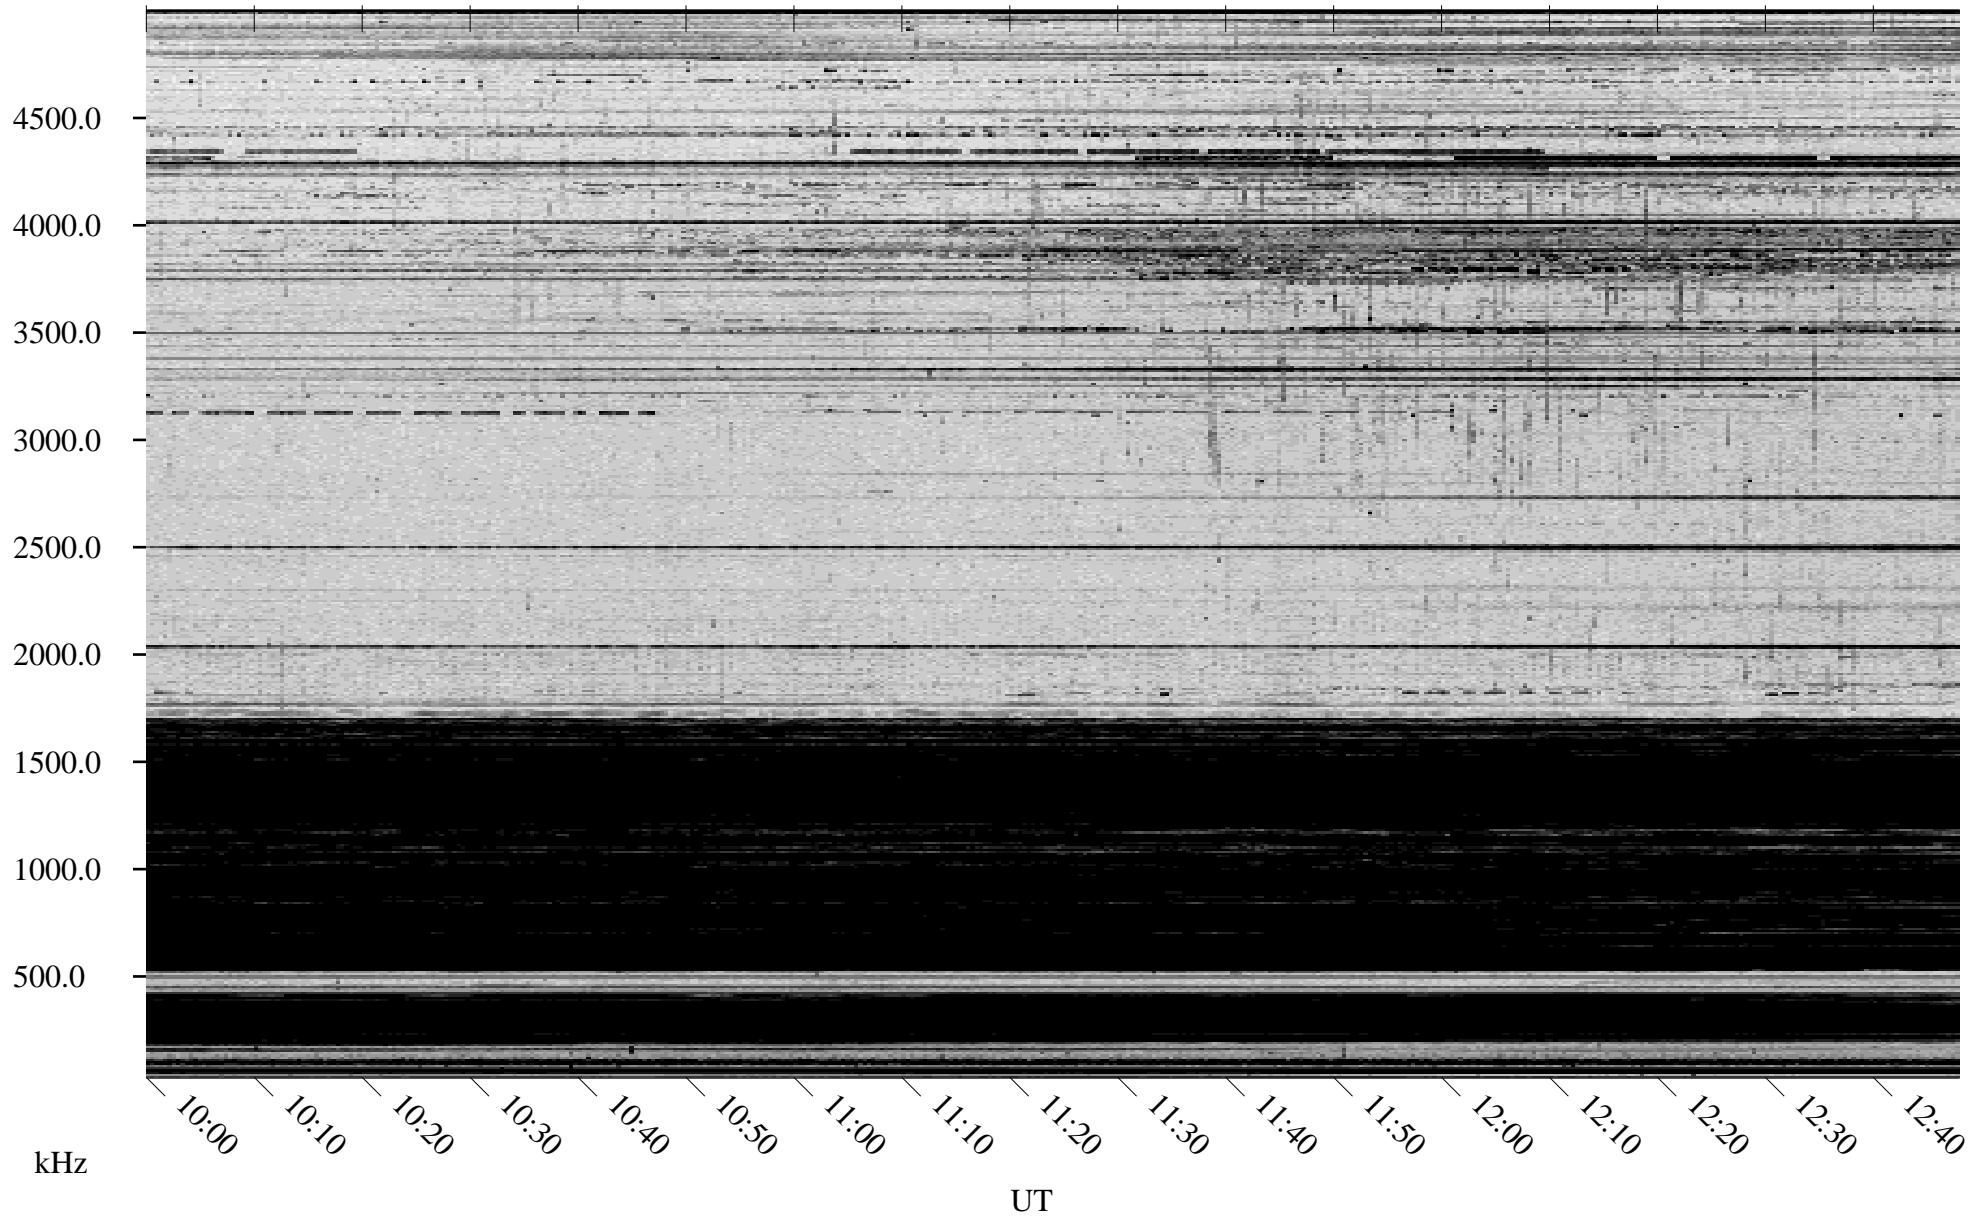

# 02/18/2004 Churchill, Manitoba

Linear Scale    Black = 161    White = 15

ch04048l.r00m max\_12

Page 5

# 02/18/2004 Churchill, Manitoba

Linear Scale    Black = 161    White = 15

ch04048l.r00m max\_12

Page 6

# 02/18/2004 Churchill, Manitoba

Linear Scale    Black = 161    White = 15

ch04048l.r00m max\_12

Page 7

# 02/18/2004 Churchill, Manitoba

Linear Scale    Black = 161    White = 15

ch04048l.r00m max\_12