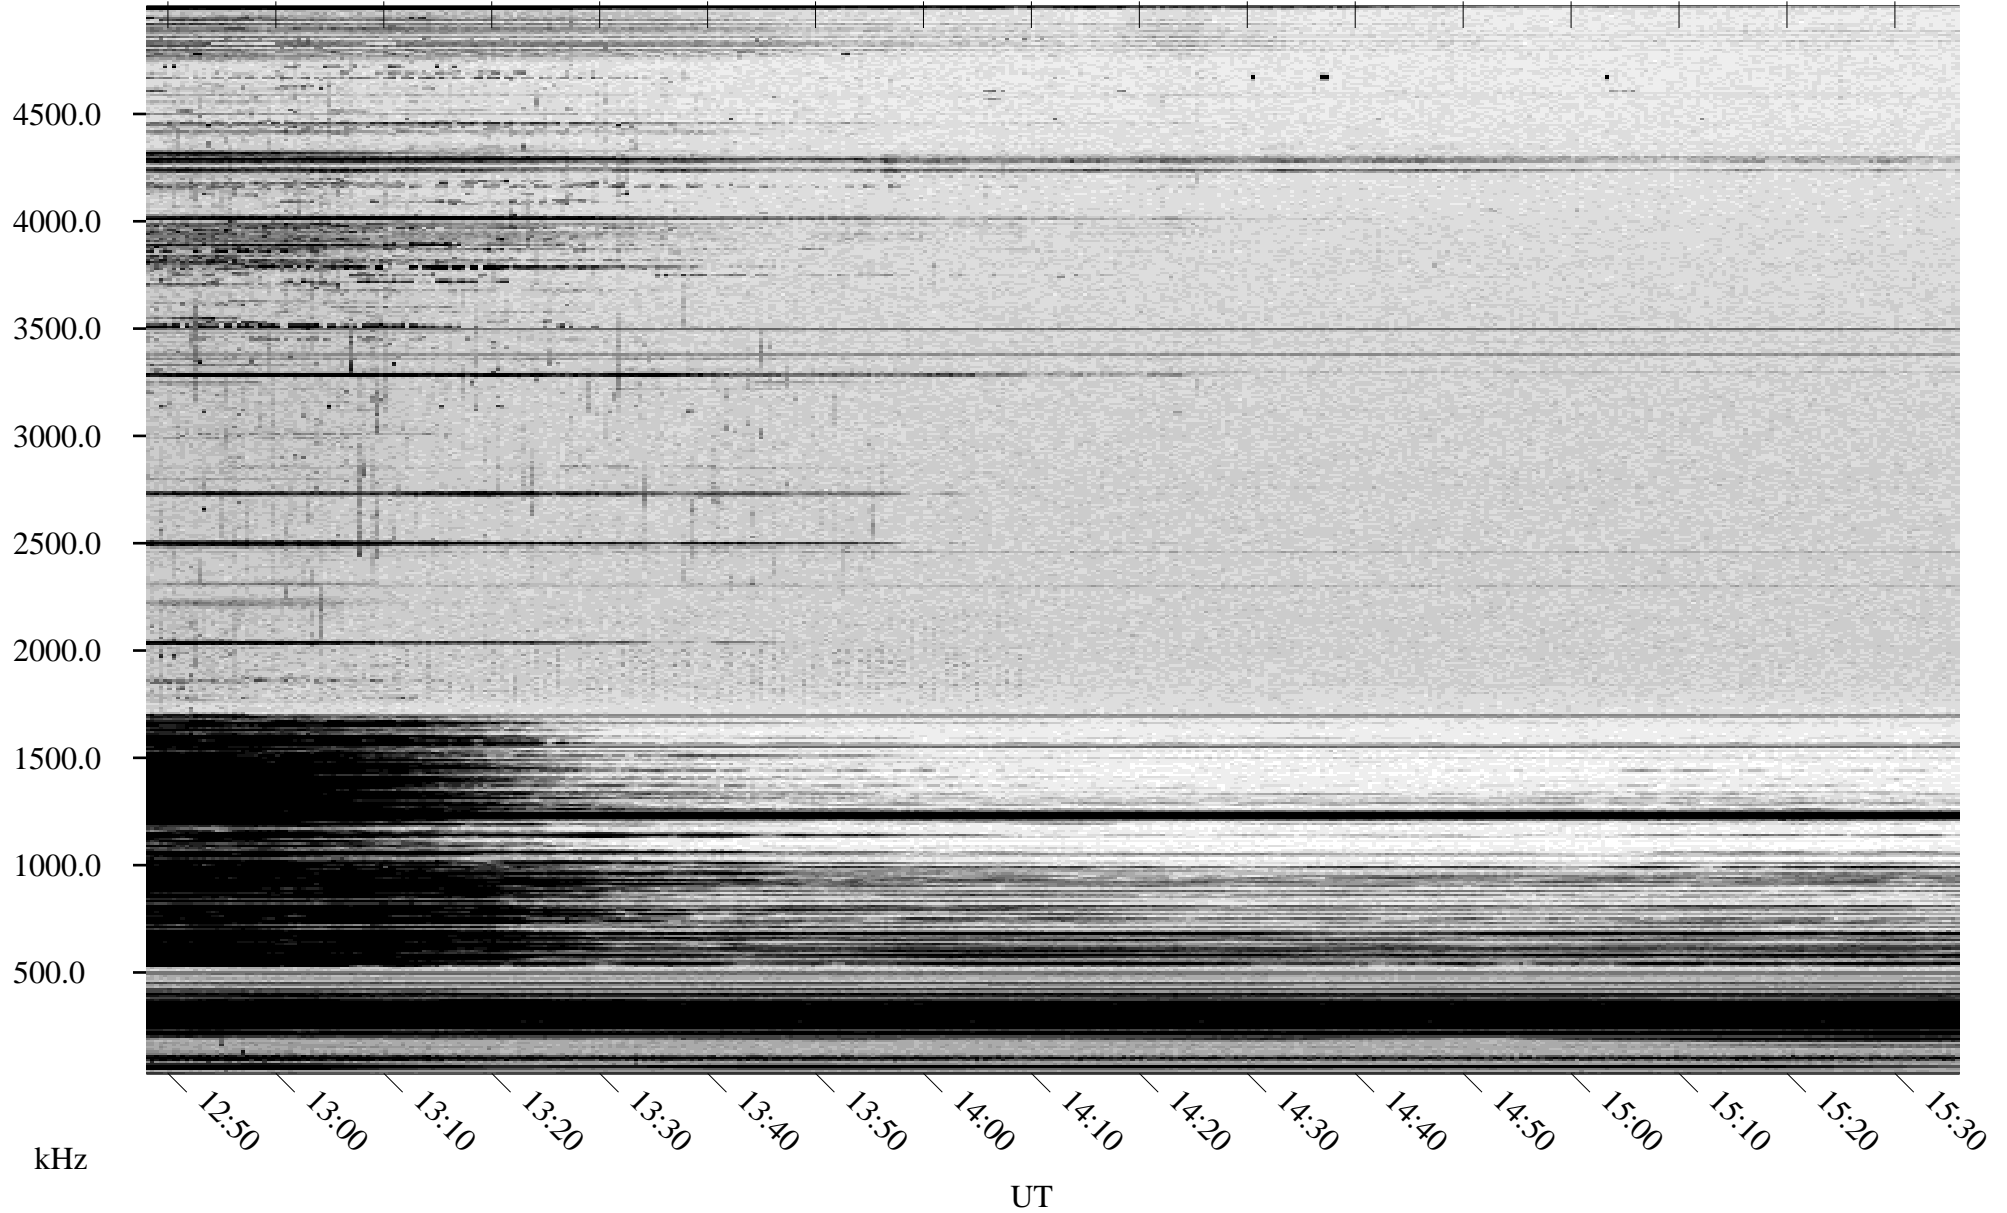

# 02/18/2004 Churchill, Manitoba

Linear Scale    Black = 161    White = 15

ch04048l.r00m max\_12

Page 5

# 02/18/2004 Churchill, Manitoba

Linear Scale    Black = 161    White = 15

ch04048l.r00m max\_12

Page 6

# 02/18/2004 Churchill, Manitoba

Linear Scale    Black = 161    White = 15

ch04048l.r00m max\_12

Page 7

# 02/18/2004 Churchill, Manitoba

Linear Scale    Black = 161    White = 15

ch04048l.r00m max\_12