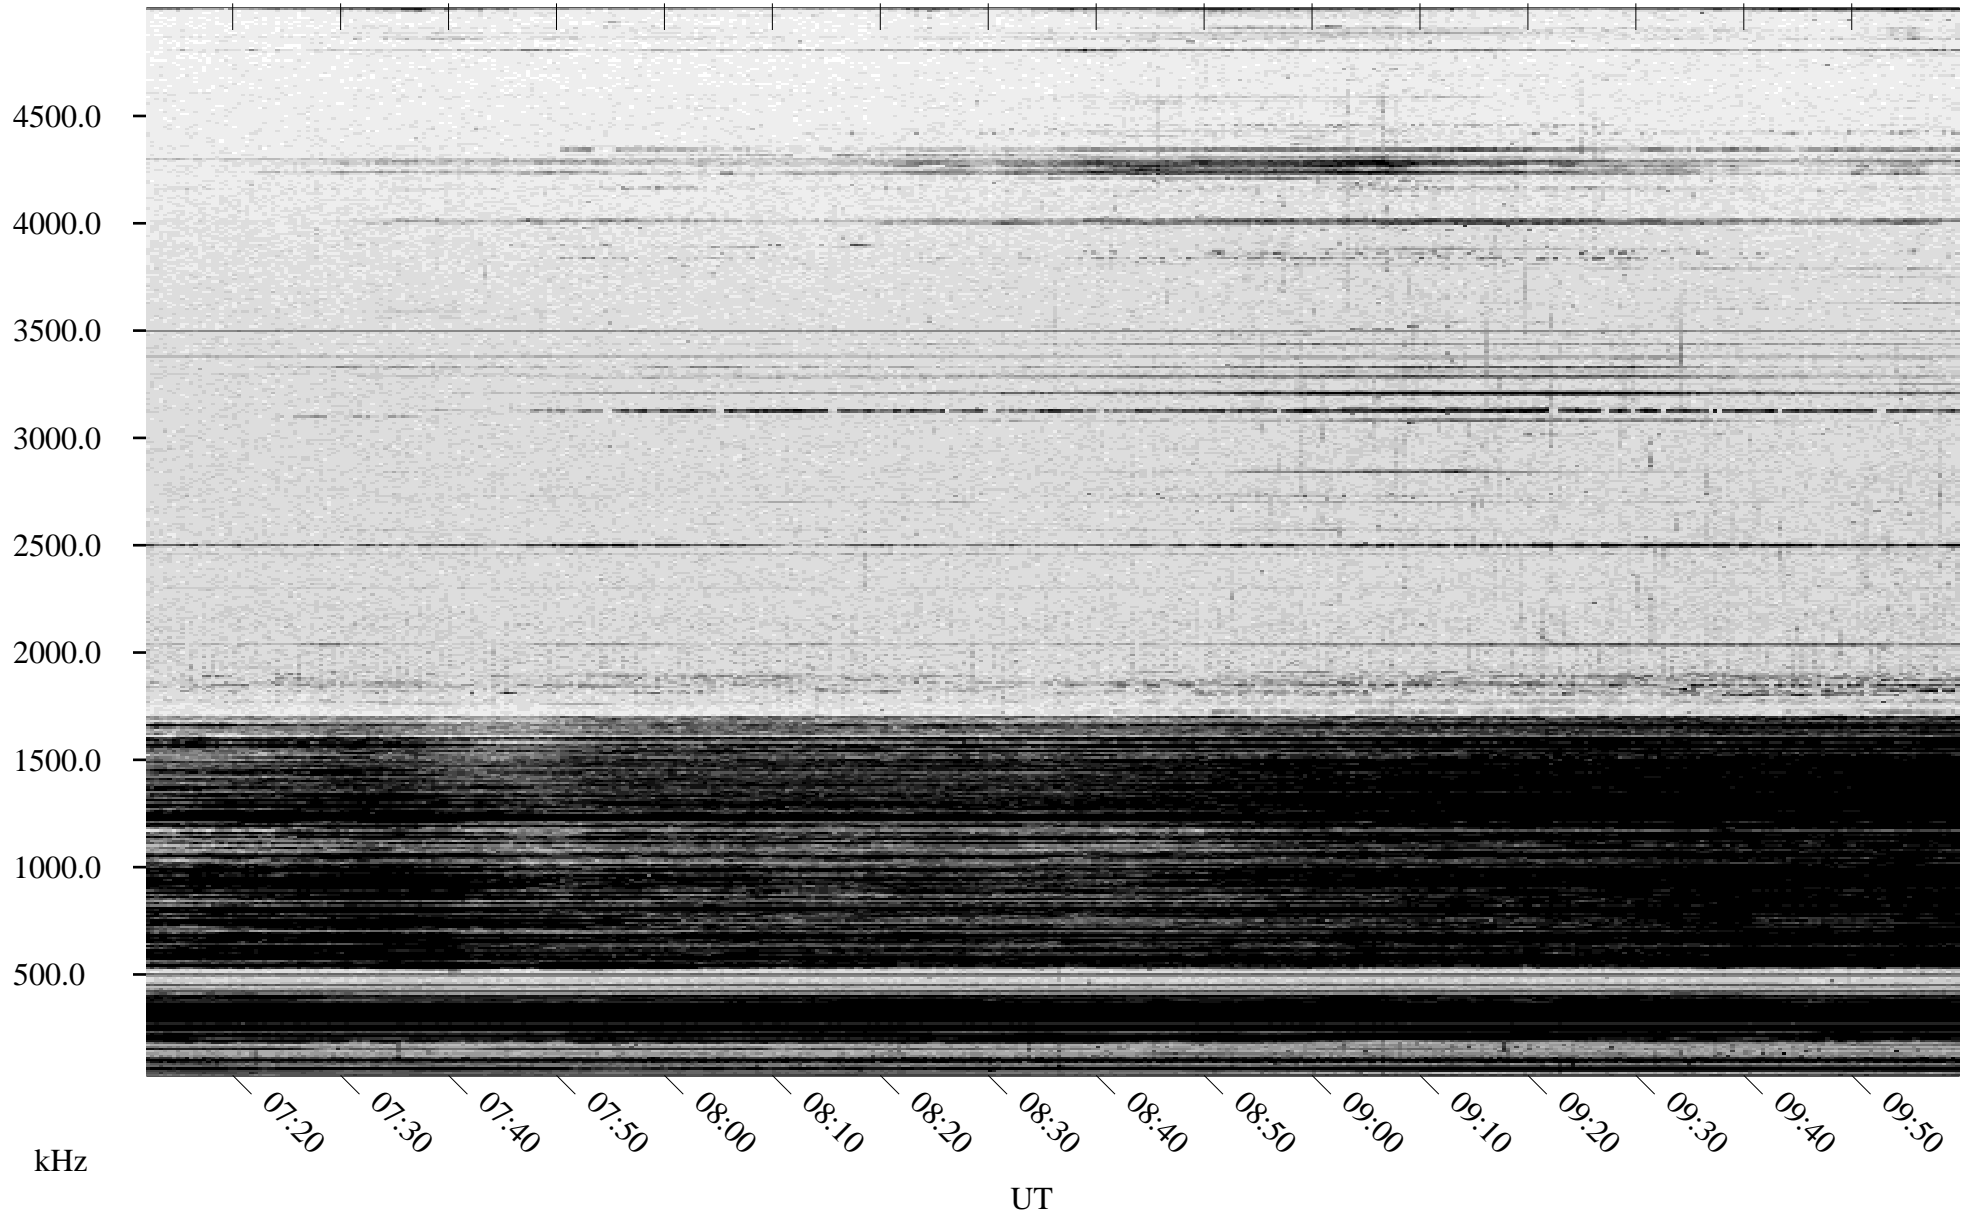

# 02/27/2004 Churchill, Manitoba

Linear Scale    Black = 161    White = 15

ch04058l.r00m max\_12

Page 1

# 02/28/2004 Churchill, Manitoba

Linear Scale    Black = 161    White = 15

ch04058l.r00m max\_12

Page 4

# 02/28/2004 Churchill, Manitoba

Linear Scale    Black = 161    White = 15

ch04058l.r00m max\_12

Page 5

# 02/28/2004 Churchill, Manitoba

Linear Scale    Black = 161    White = 15

ch04058l.r00m max\_12

Page 6