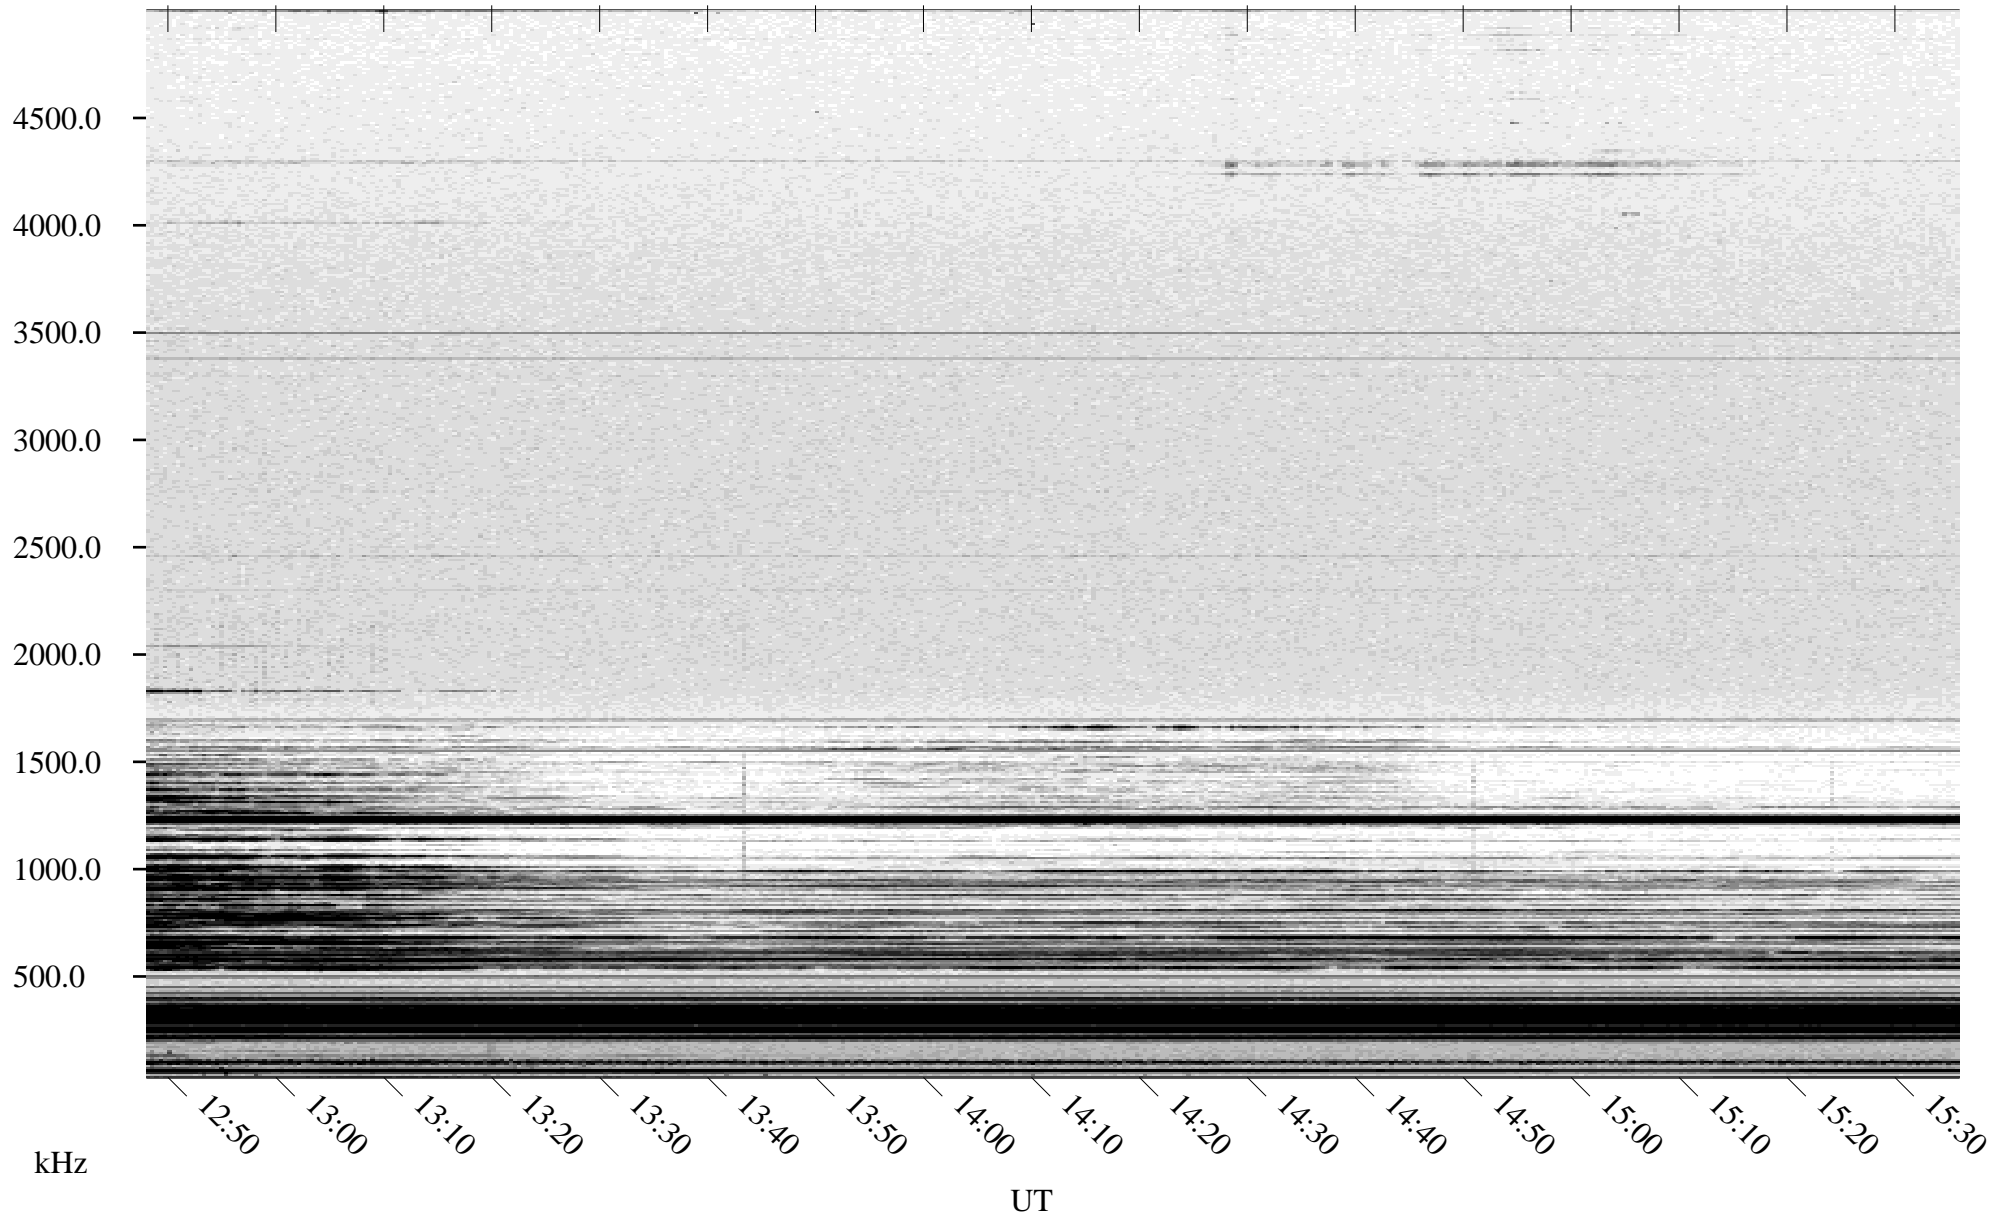

# 02/28/2004 Churchill, Manitoba

Linear Scale    Black = 161    White = 15

ch04058l.r00m max\_12

Page 5

# 02/28/2004 Churchill, Manitoba

Linear Scale    Black = 161    White = 15

ch04058l.r00m max\_12

Page 6

# 02/28/2004 Churchill, Manitoba

Linear Scale    Black = 161    White = 15

ch04058l.r00m max\_12

Page 7

# 02/28/2004 Churchill, Manitoba

Linear Scale    Black = 161    White = 15

ch04058l.r00m max\_12