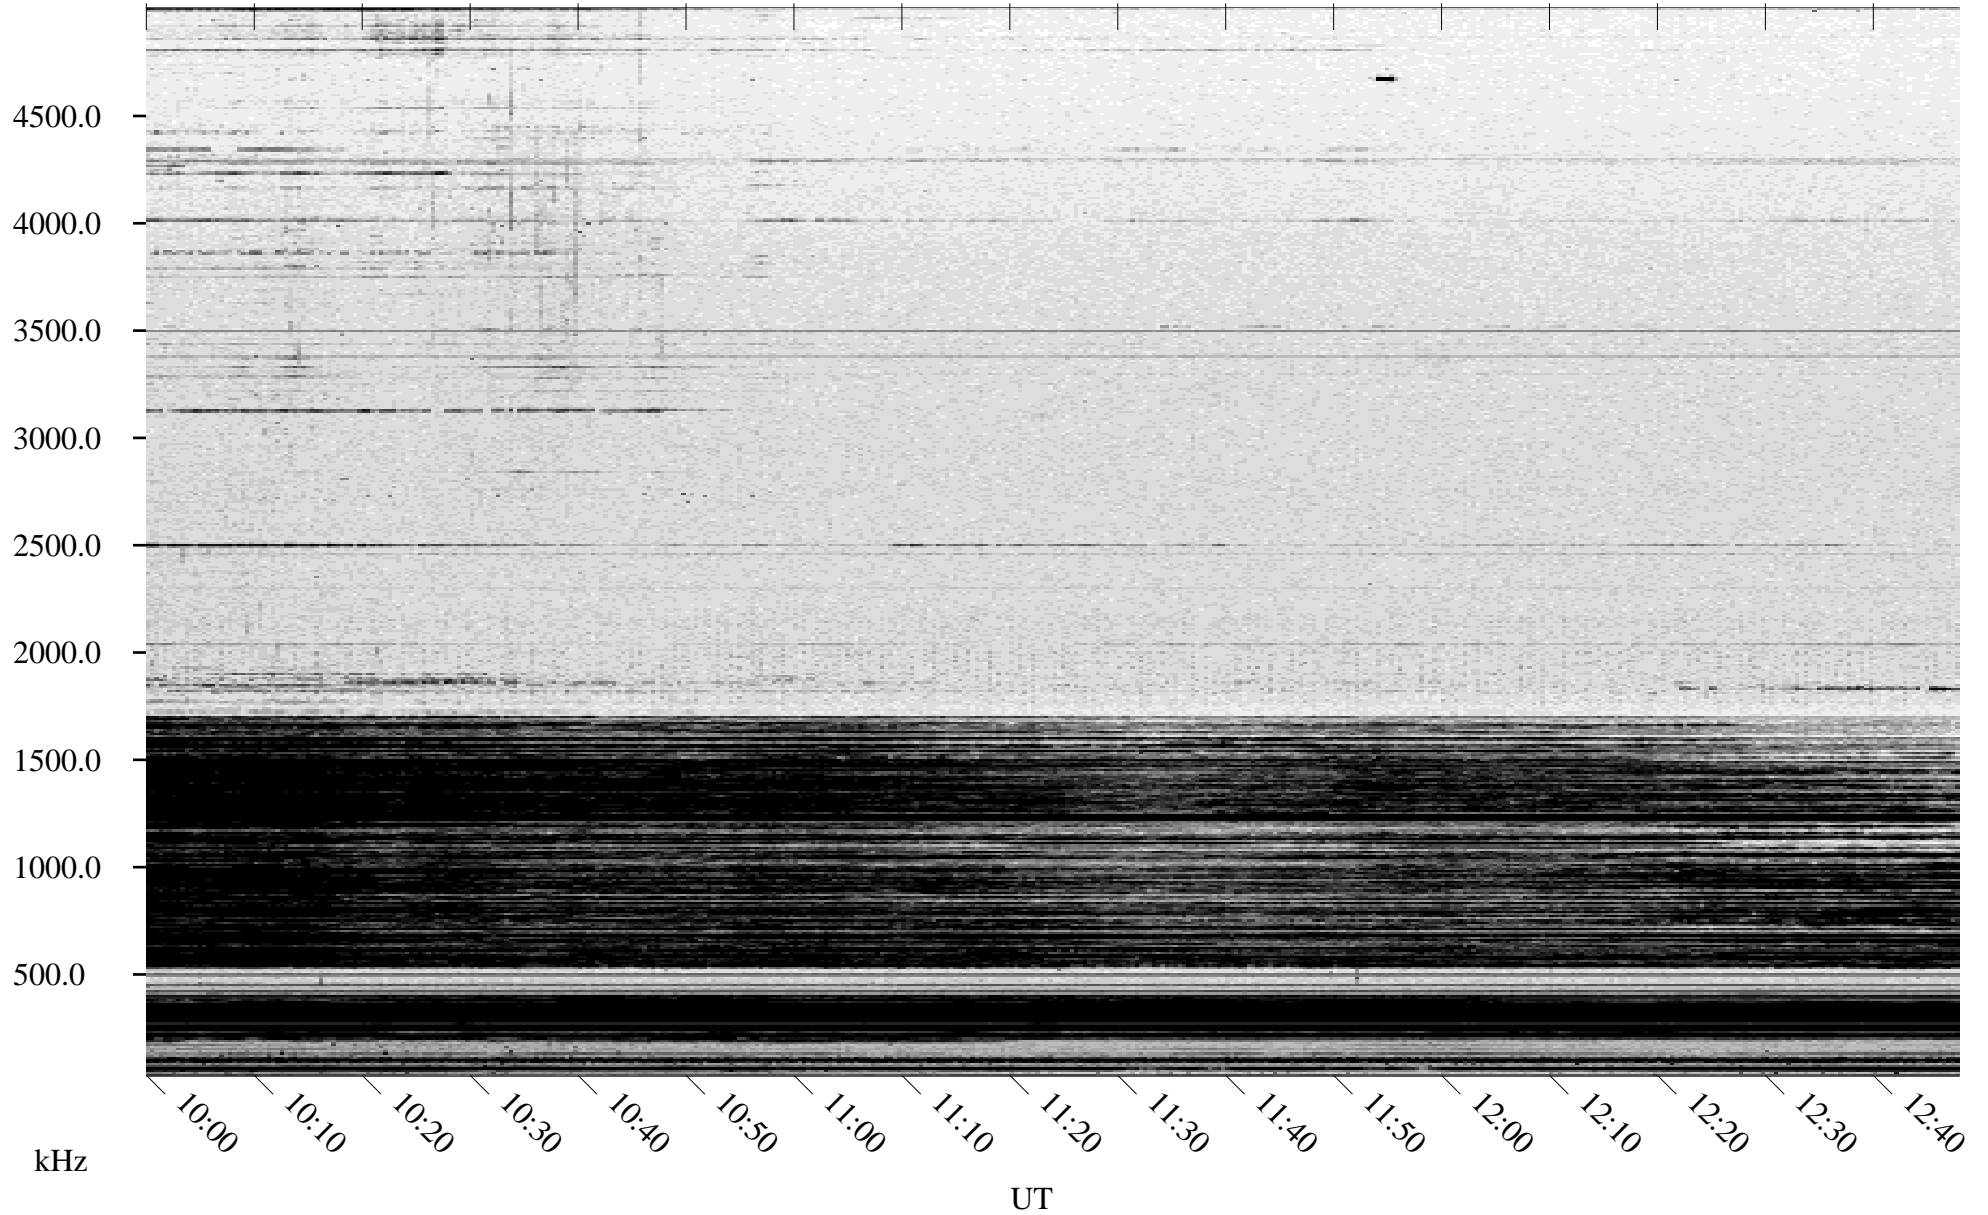

# 02/28/2004 Churchill, Manitoba

Linear Scale    Black = 161    White = 15

ch04058l.r00m max\_12

Page 5

# 02/28/2004 Churchill, Manitoba

Linear Scale    Black = 161    White = 15

ch04058l.r00m max\_12

Page 6

# 02/28/2004 Churchill, Manitoba

Linear Scale    Black = 161    White = 15

ch04058l.r00m max\_12

Page 7

# 02/28/2004 Churchill, Manitoba

Linear Scale    Black = 161    White = 15

ch04058l.r00m max\_12