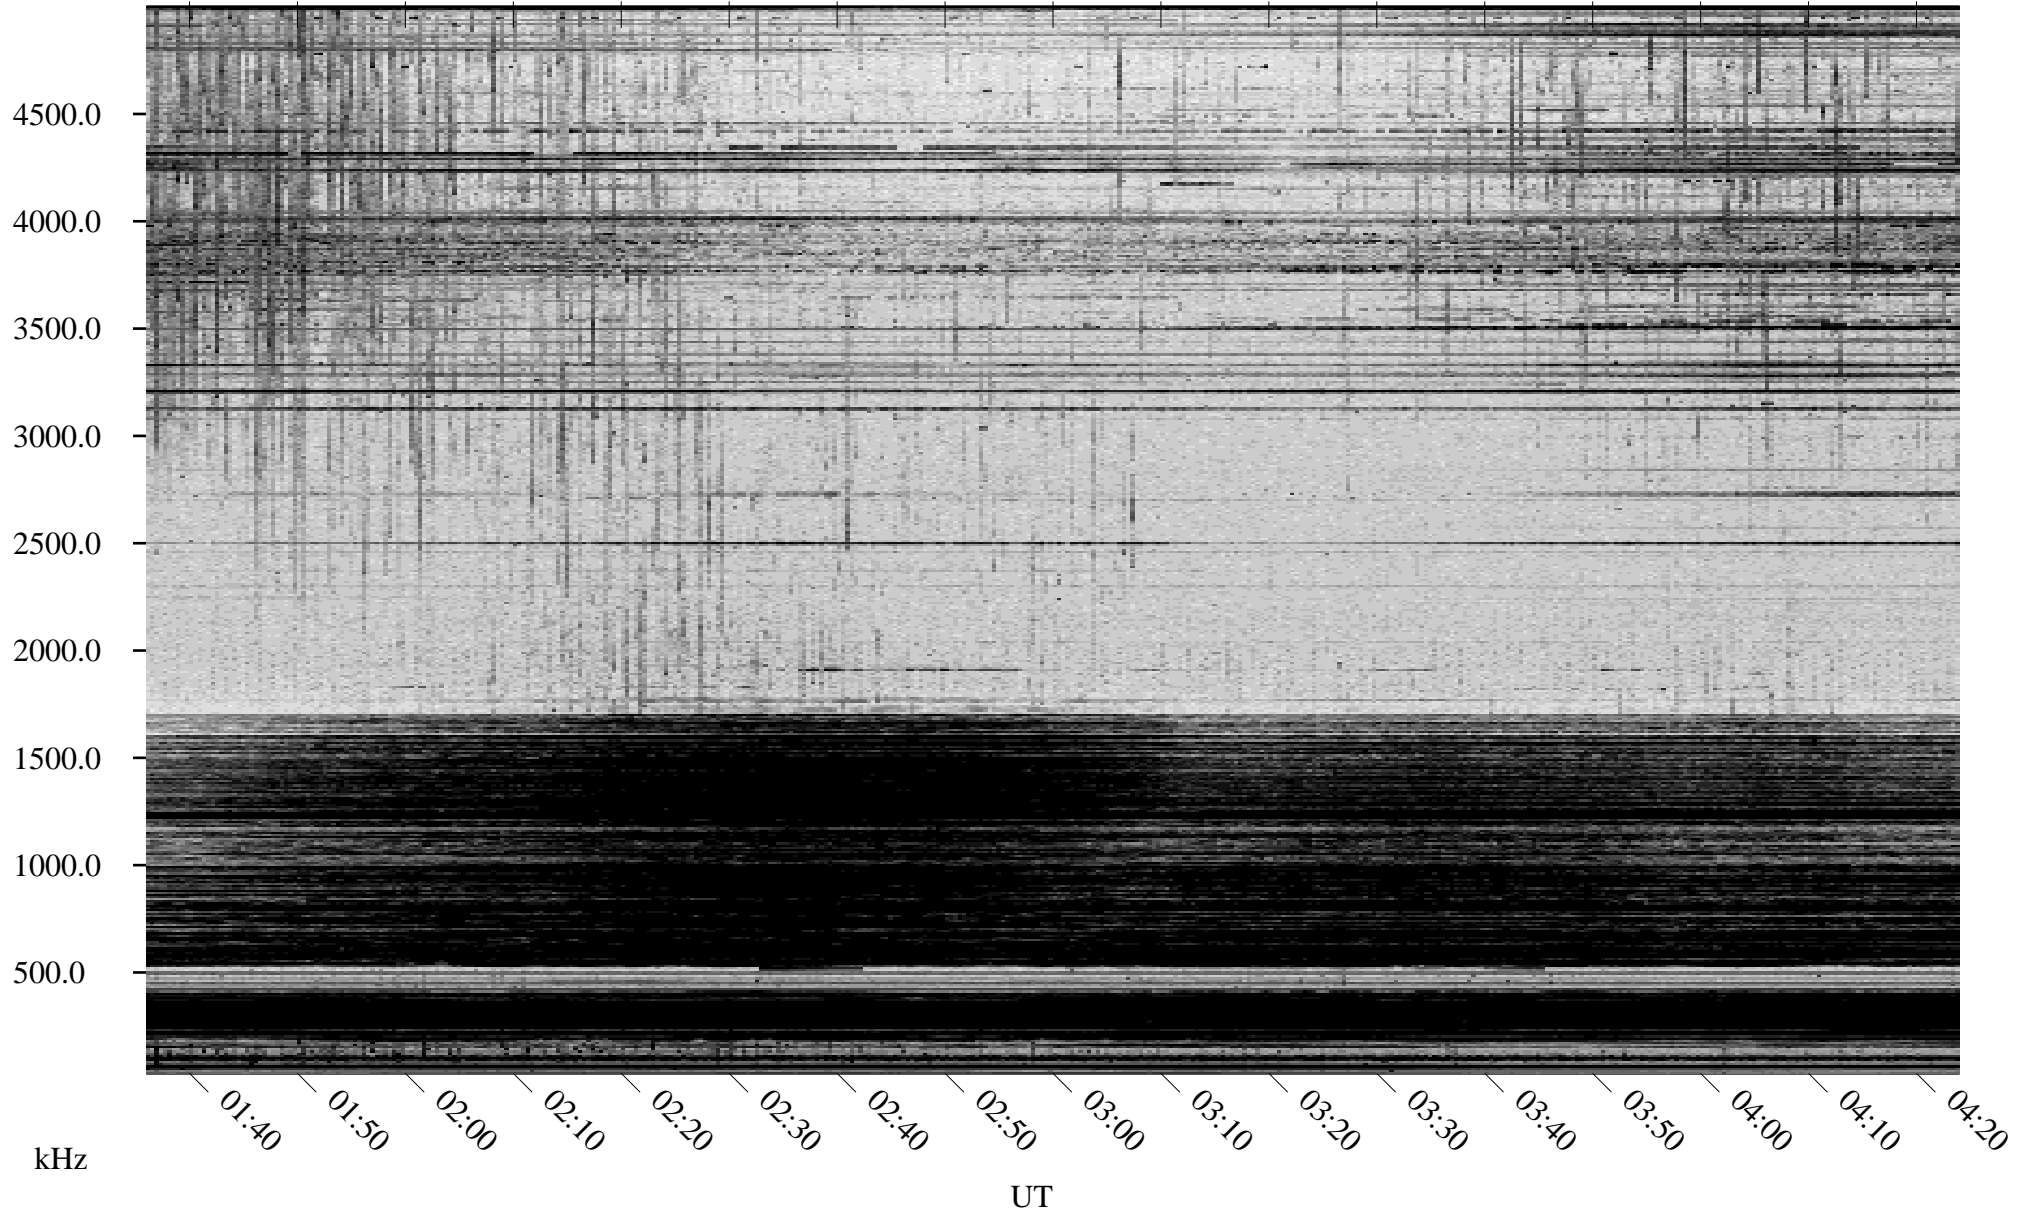

# 03/04/2004 Churchill, Manitoba

Linear Scale    Black = 161    White = 15

ch04064l.r00m max\_12

Page 1

# 03/04/2004 Churchill, Manitoba

Linear Scale    Black = 161    White = 15

ch04064l.r00m max\_12

Page 2

# 03/05/2004 Churchill, Manitoba

Linear Scale    Black = 161    White = 15

ch04064l.r00m max\_12

Page 3

# 03/05/2004 Churchill, Manitoba

Linear Scale    Black = 161    White = 15

ch04064l.r00m max\_12

Page 4