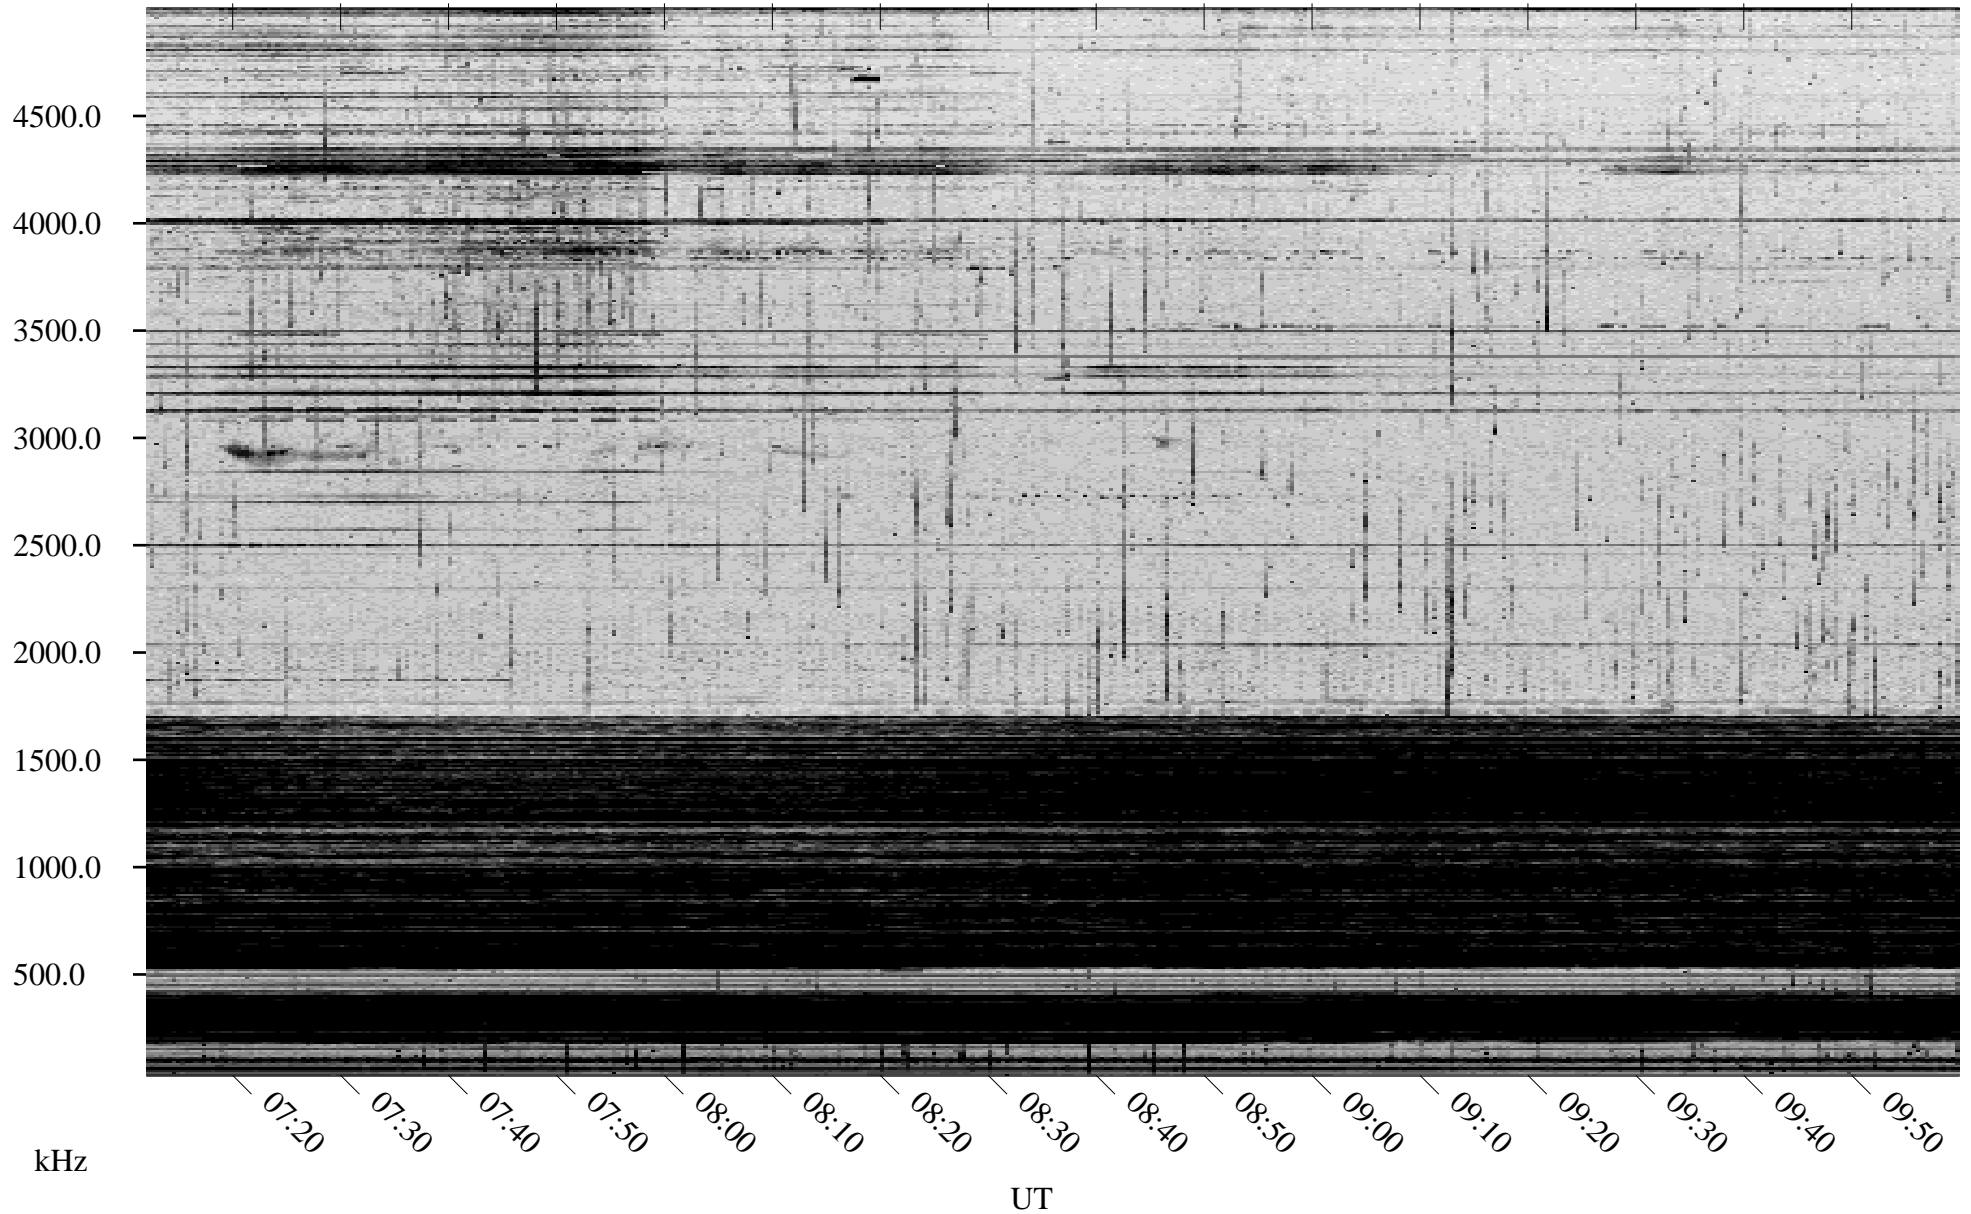

# 03/04/2004 Churchill, Manitoba

Linear Scale    Black = 161    White = 15

ch04064l.r00m max\_12

Page 1

# 03/05/2004 Churchill, Manitoba

Linear Scale    Black = 161    White = 15

ch04064l.r00m max\_12

Page 4

# 03/05/2004 Churchill, Manitoba

Linear Scale    Black = 161    White = 15

ch04064l.r00m max\_12

Page 5

# 03/05/2004 Churchill, Manitoba

Linear Scale    Black = 161    White = 15

ch04064l.r00m max\_12

Page 6