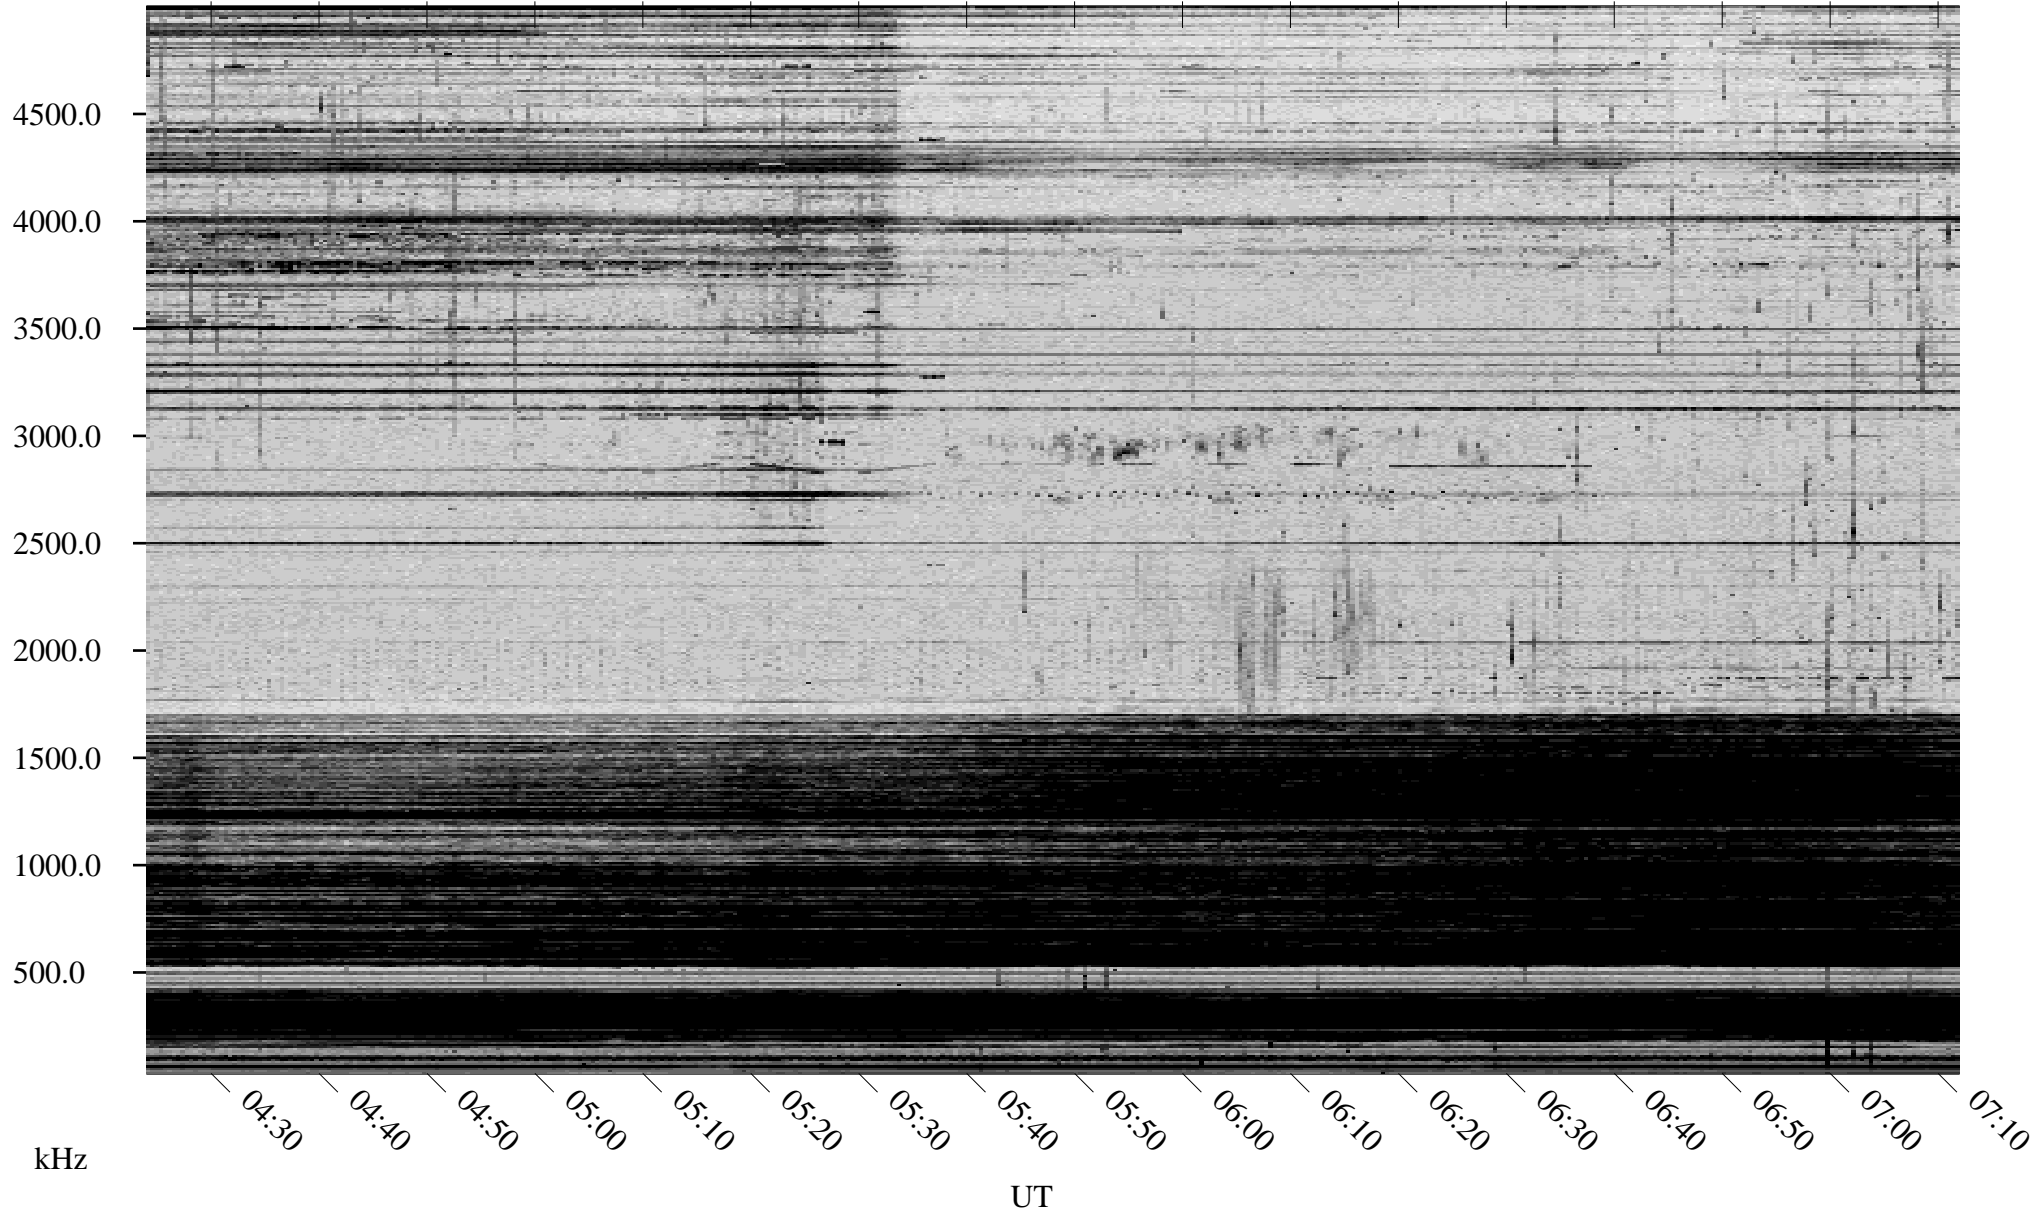

# 03/04/2004 Churchill, Manitoba

Linear Scale    Black = 161    White = 15

ch04064l.r00m max\_12

Page 1

# 03/04/2004 Churchill, Manitoba

Linear Scale    Black = 161    White = 15

ch04064l.r00m max\_12

Page 2

# 03/05/2004 Churchill, Manitoba

Linear Scale    Black = 161    White = 15

ch04064l.r00m max\_12

Page 3

# 03/05/2004 Churchill, Manitoba

Linear Scale    Black = 161    White = 15

ch04064l.r00m max\_12

Page 4