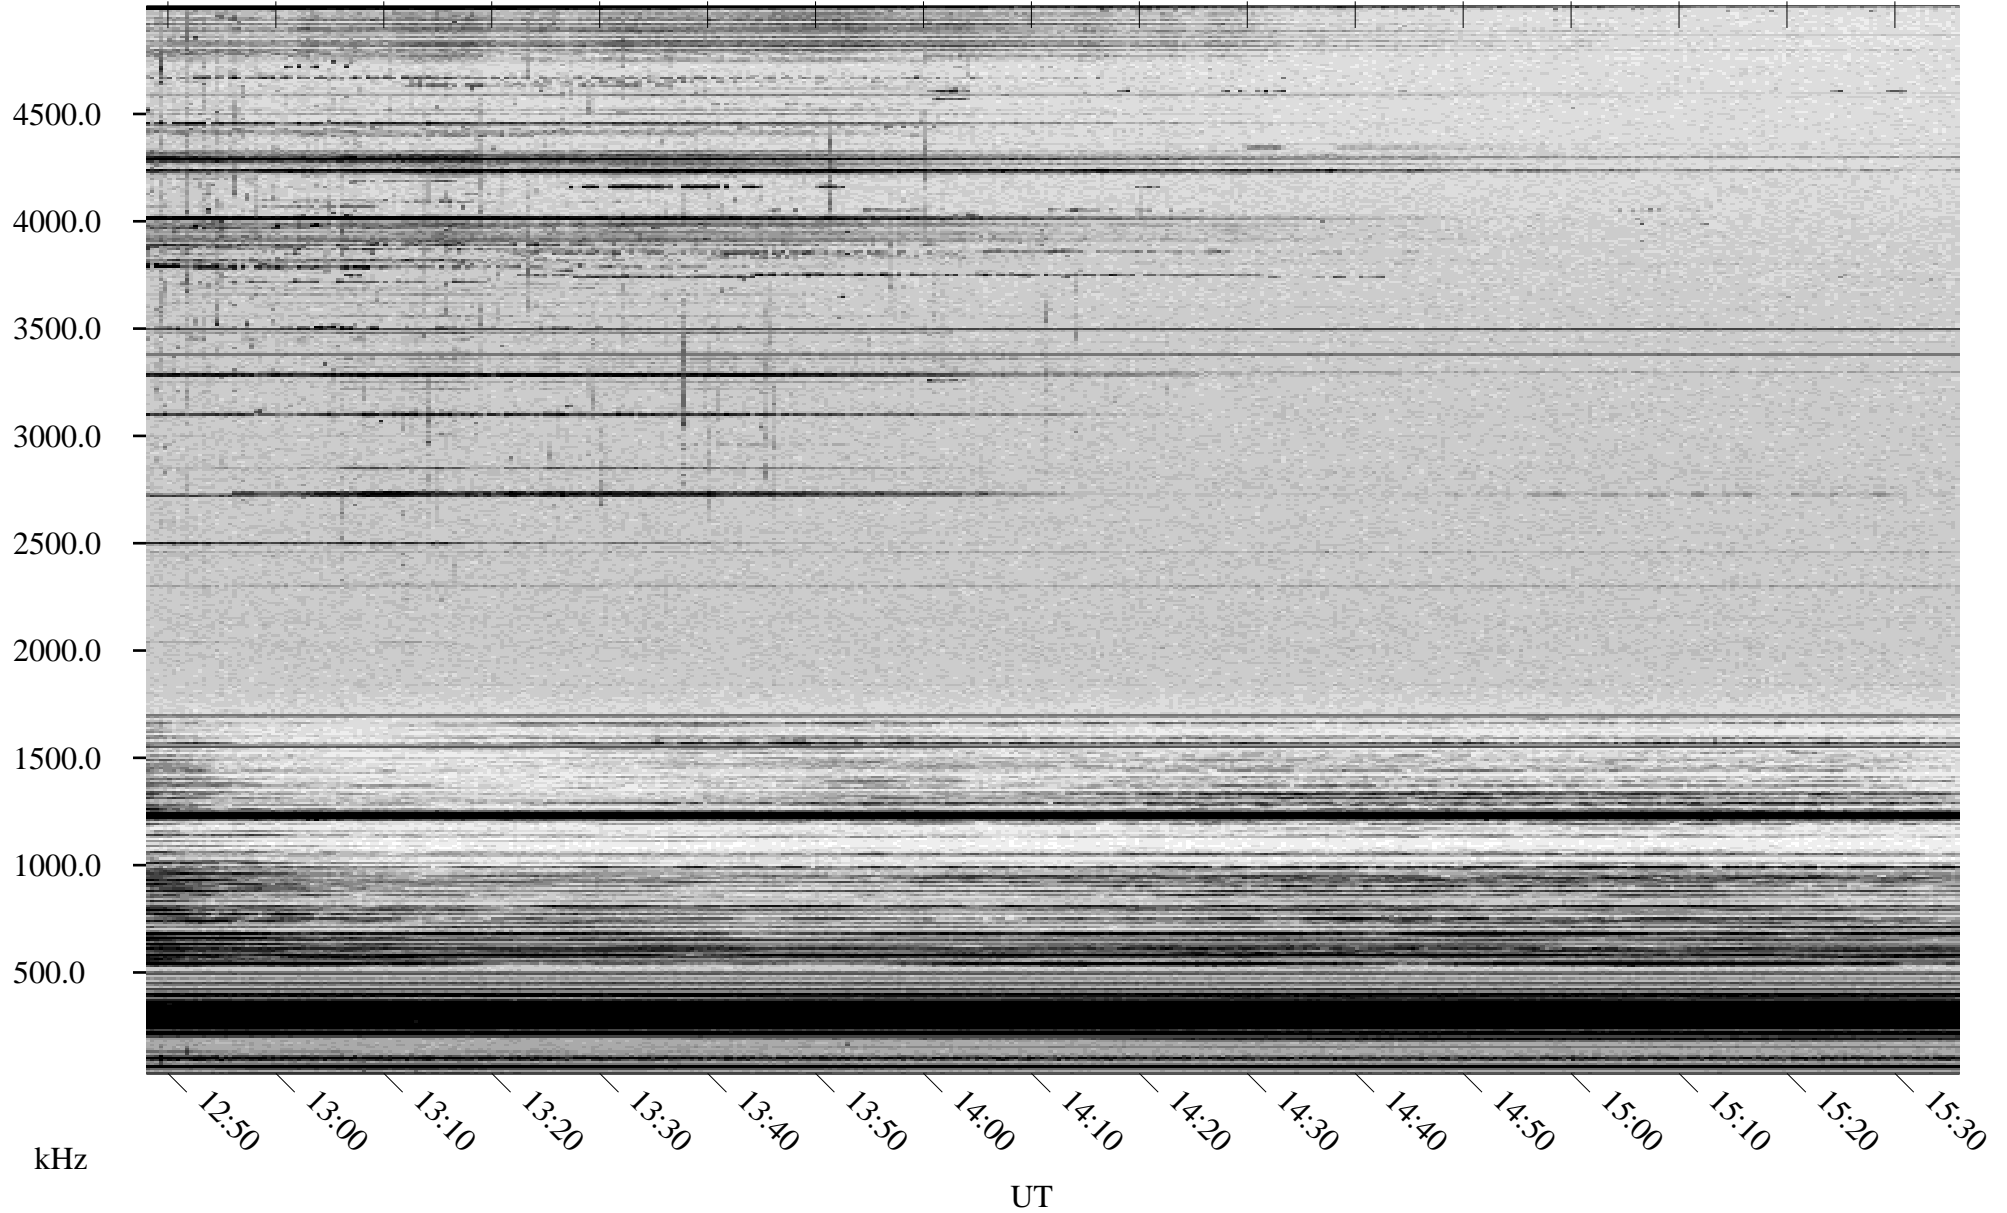

# 03/05/2004 Churchill, Manitoba

Linear Scale    Black = 161    White = 15

ch04064l.r00m max\_12

Page 5

# 03/05/2004 Churchill, Manitoba

Linear Scale    Black = 161    White = 15

ch04064l.r00m max\_12

Page 6

# 03/05/2004 Churchill, Manitoba

Linear Scale    Black = 161    White = 15

ch04064l.r00m max\_12

Page 7

# 03/05/2004 Churchill, Manitoba

Linear Scale    Black = 161    White = 15

ch04064l.r00m max\_12