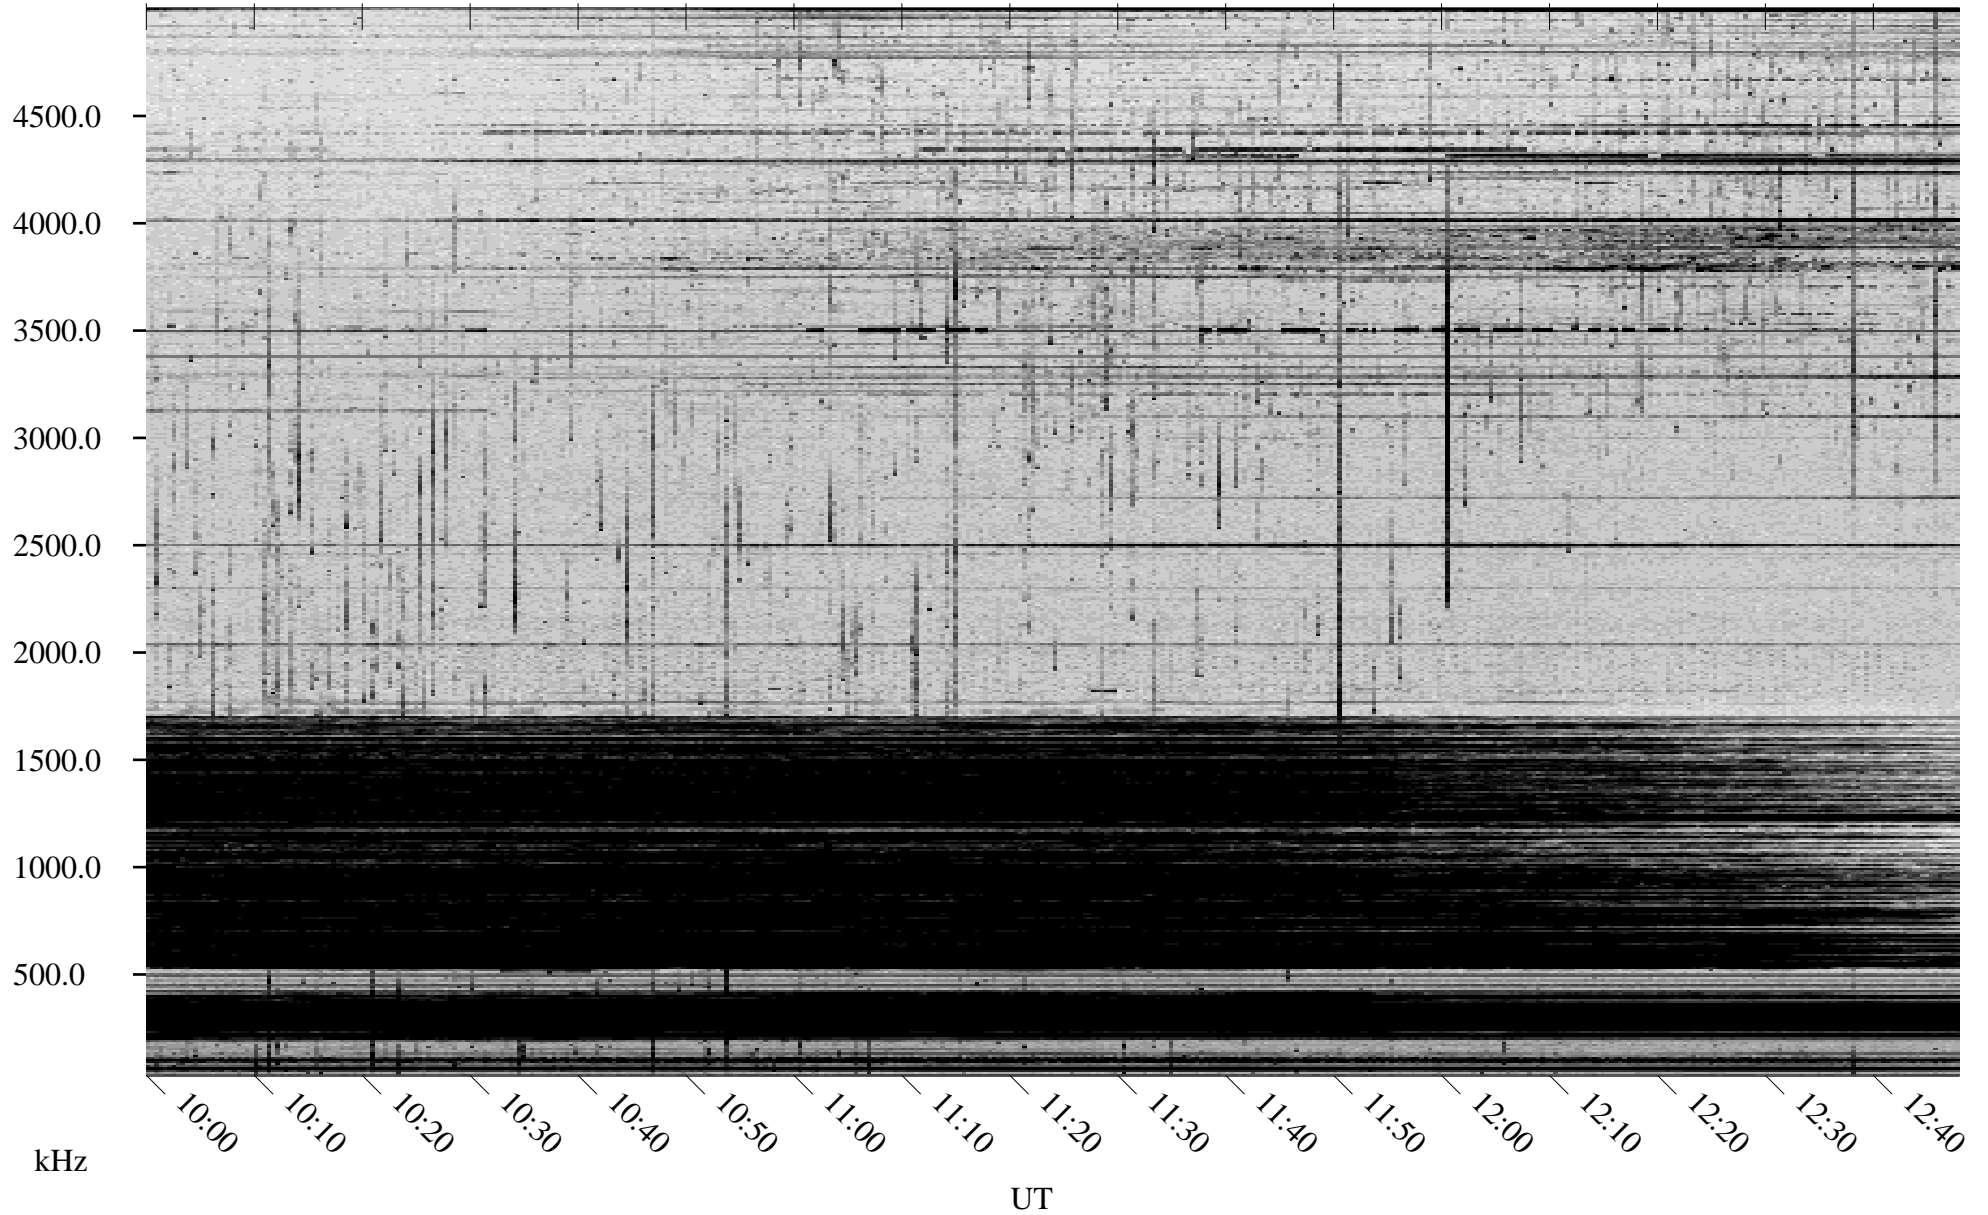

# 03/05/2004 Churchill, Manitoba

Linear Scale    Black = 161    White = 15

ch04064l.r00m max\_12

Page 5

# 03/05/2004 Churchill, Manitoba

Linear Scale    Black = 161    White = 15

ch04064l.r00m max\_12

Page 6