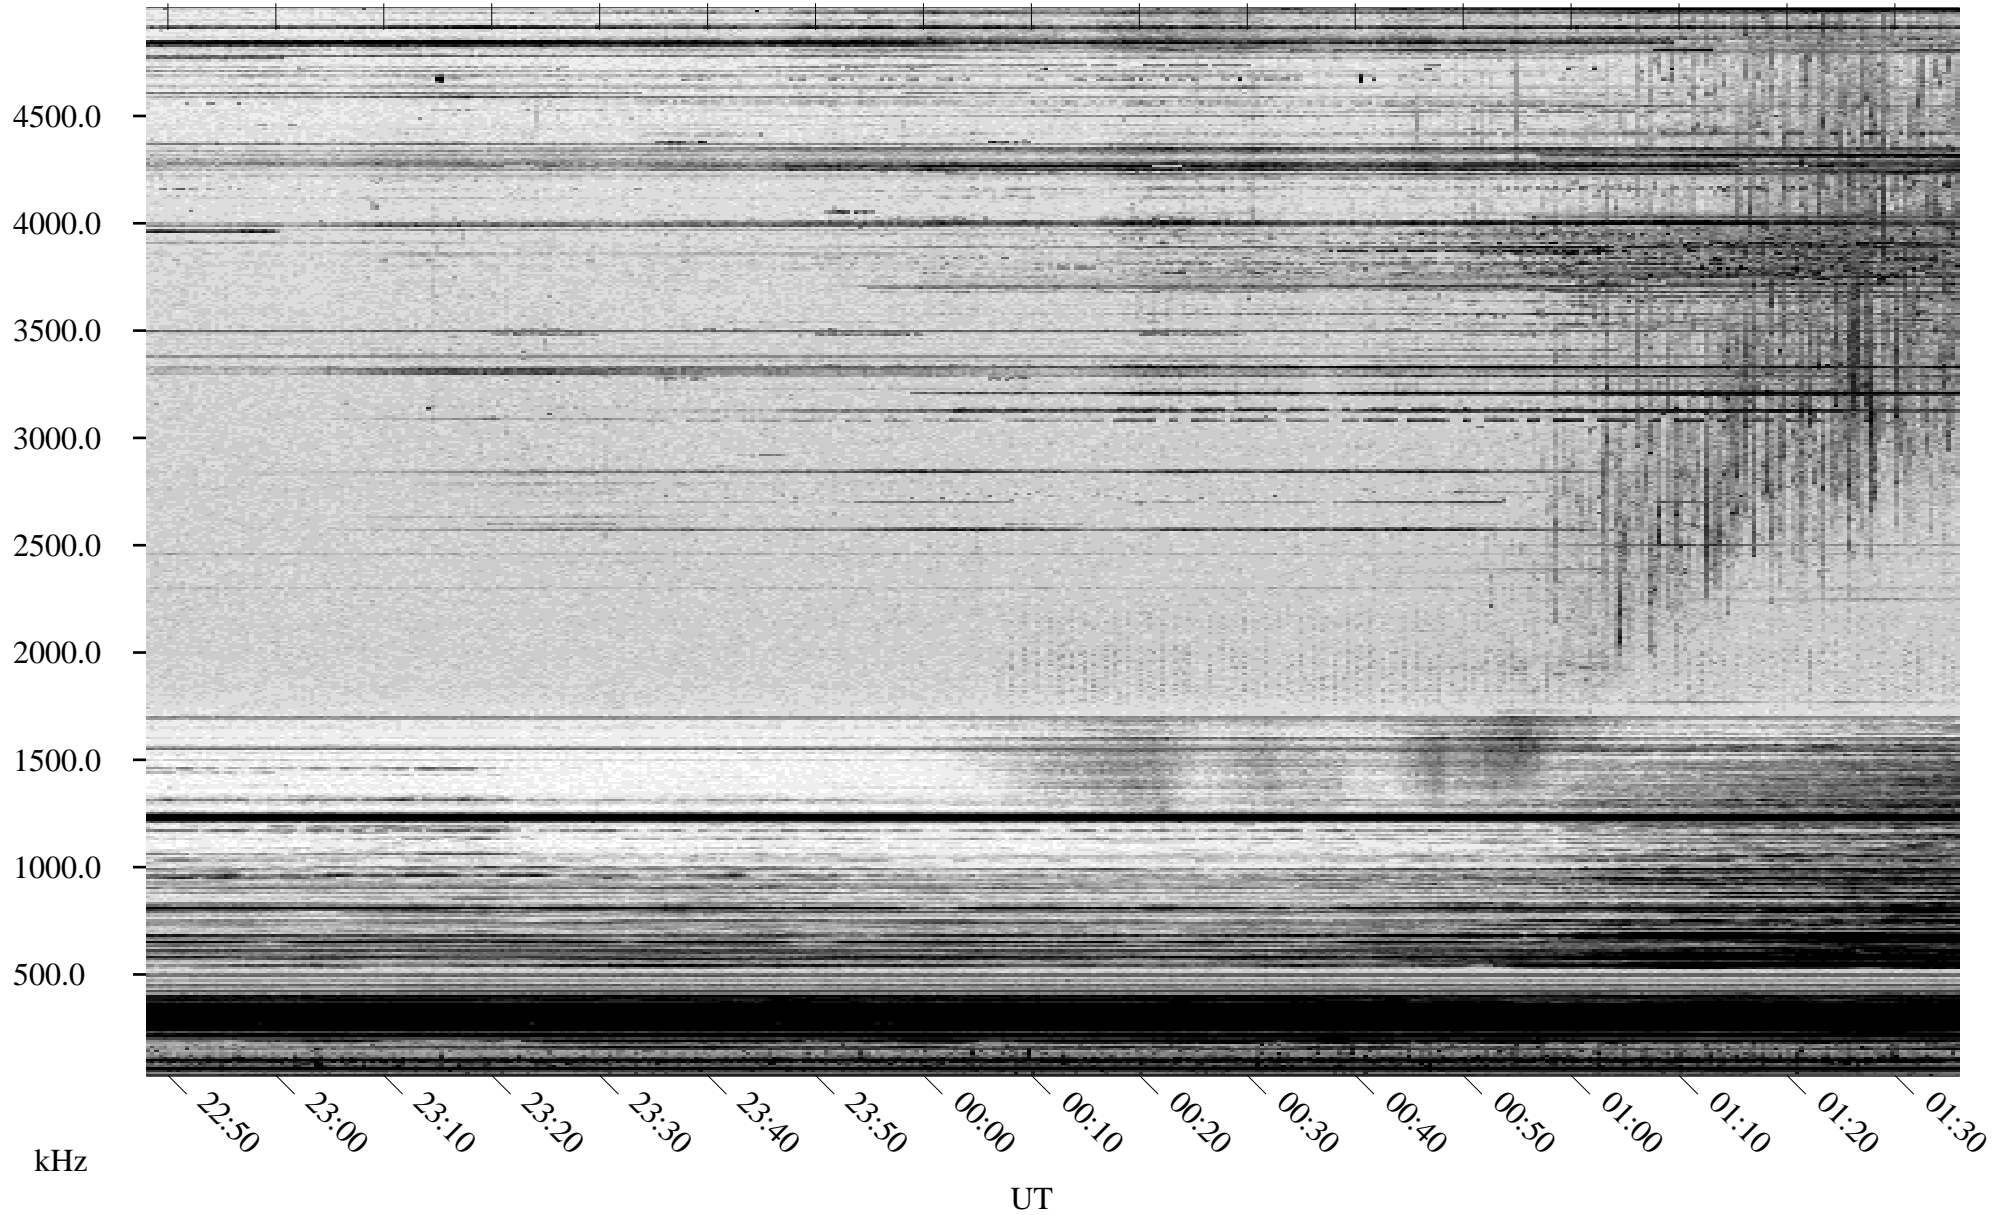

# 03/04/2004 Churchill, Manitoba

Linear Scale    Black = 161    White = 15

ch04064l.r00m max\_12

Page 1

# 03/04/2004 Churchill, Manitoba

Linear Scale    Black = 161    White = 15

ch04064l.r00m max\_12

Page 2

# 03/05/2004 Churchill, Manitoba

Linear Scale    Black = 161    White = 15

ch04064l.r00m max\_12

Page 3

# 03/05/2004 Churchill, Manitoba

Linear Scale    Black = 161    White = 15

ch04064l.r00m max\_12

Page 4