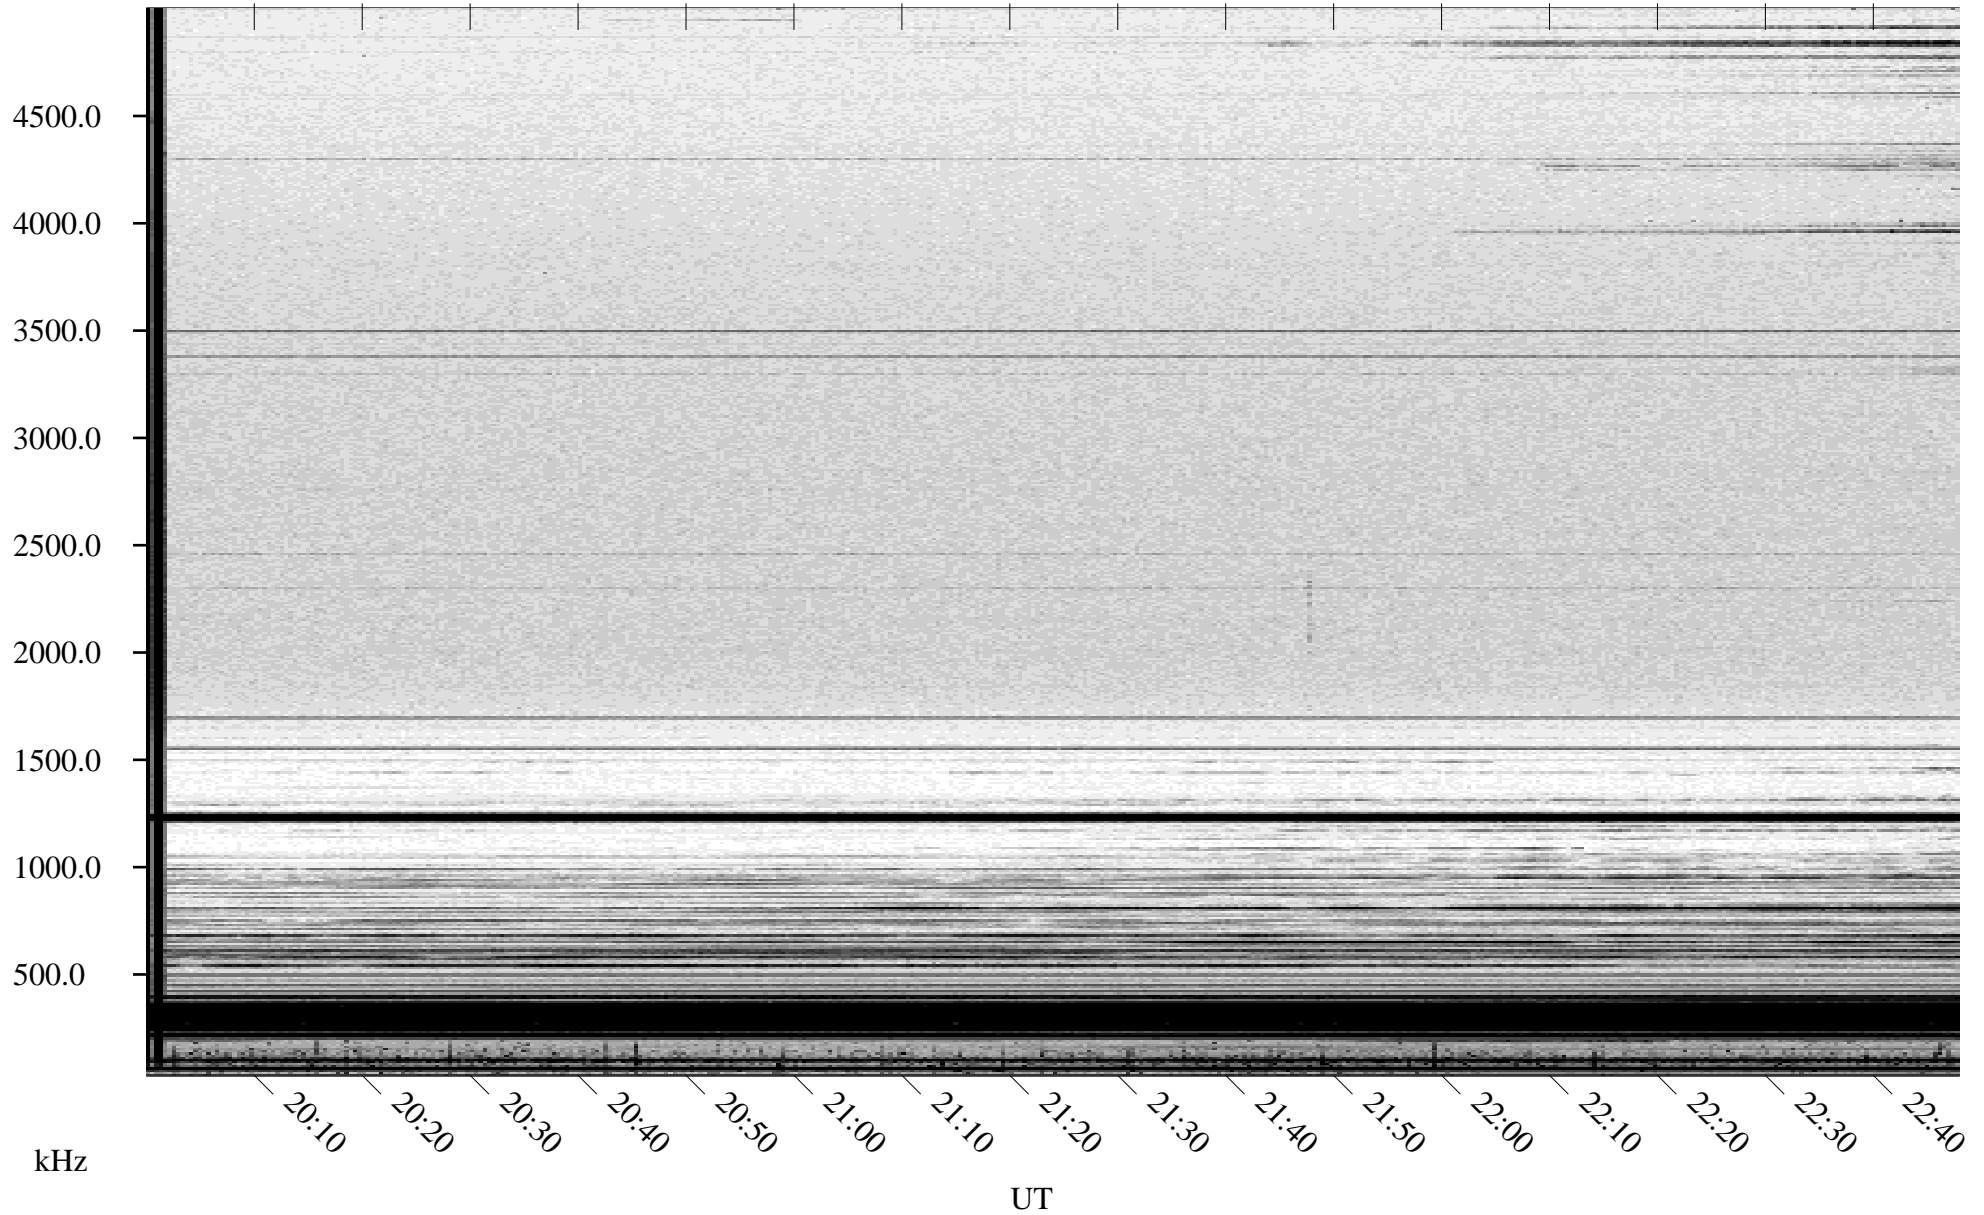

# 03/04/2004 Churchill, Manitoba

Linear Scale    Black = 161    White = 15

ch04064l.r00m max\_12

Page 1

# 03/04/2004 Churchill, Manitoba

Linear Scale    Black = 161    White = 15

ch04064l.r00m max\_12

Page 2

# 03/05/2004 Churchill, Manitoba

Linear Scale    Black = 161    White = 15

ch04064l.r00m max\_12

Page 3

# 03/05/2004 Churchill, Manitoba

Linear Scale    Black = 161    White = 15

ch04064l.r00m max\_12

Page 4