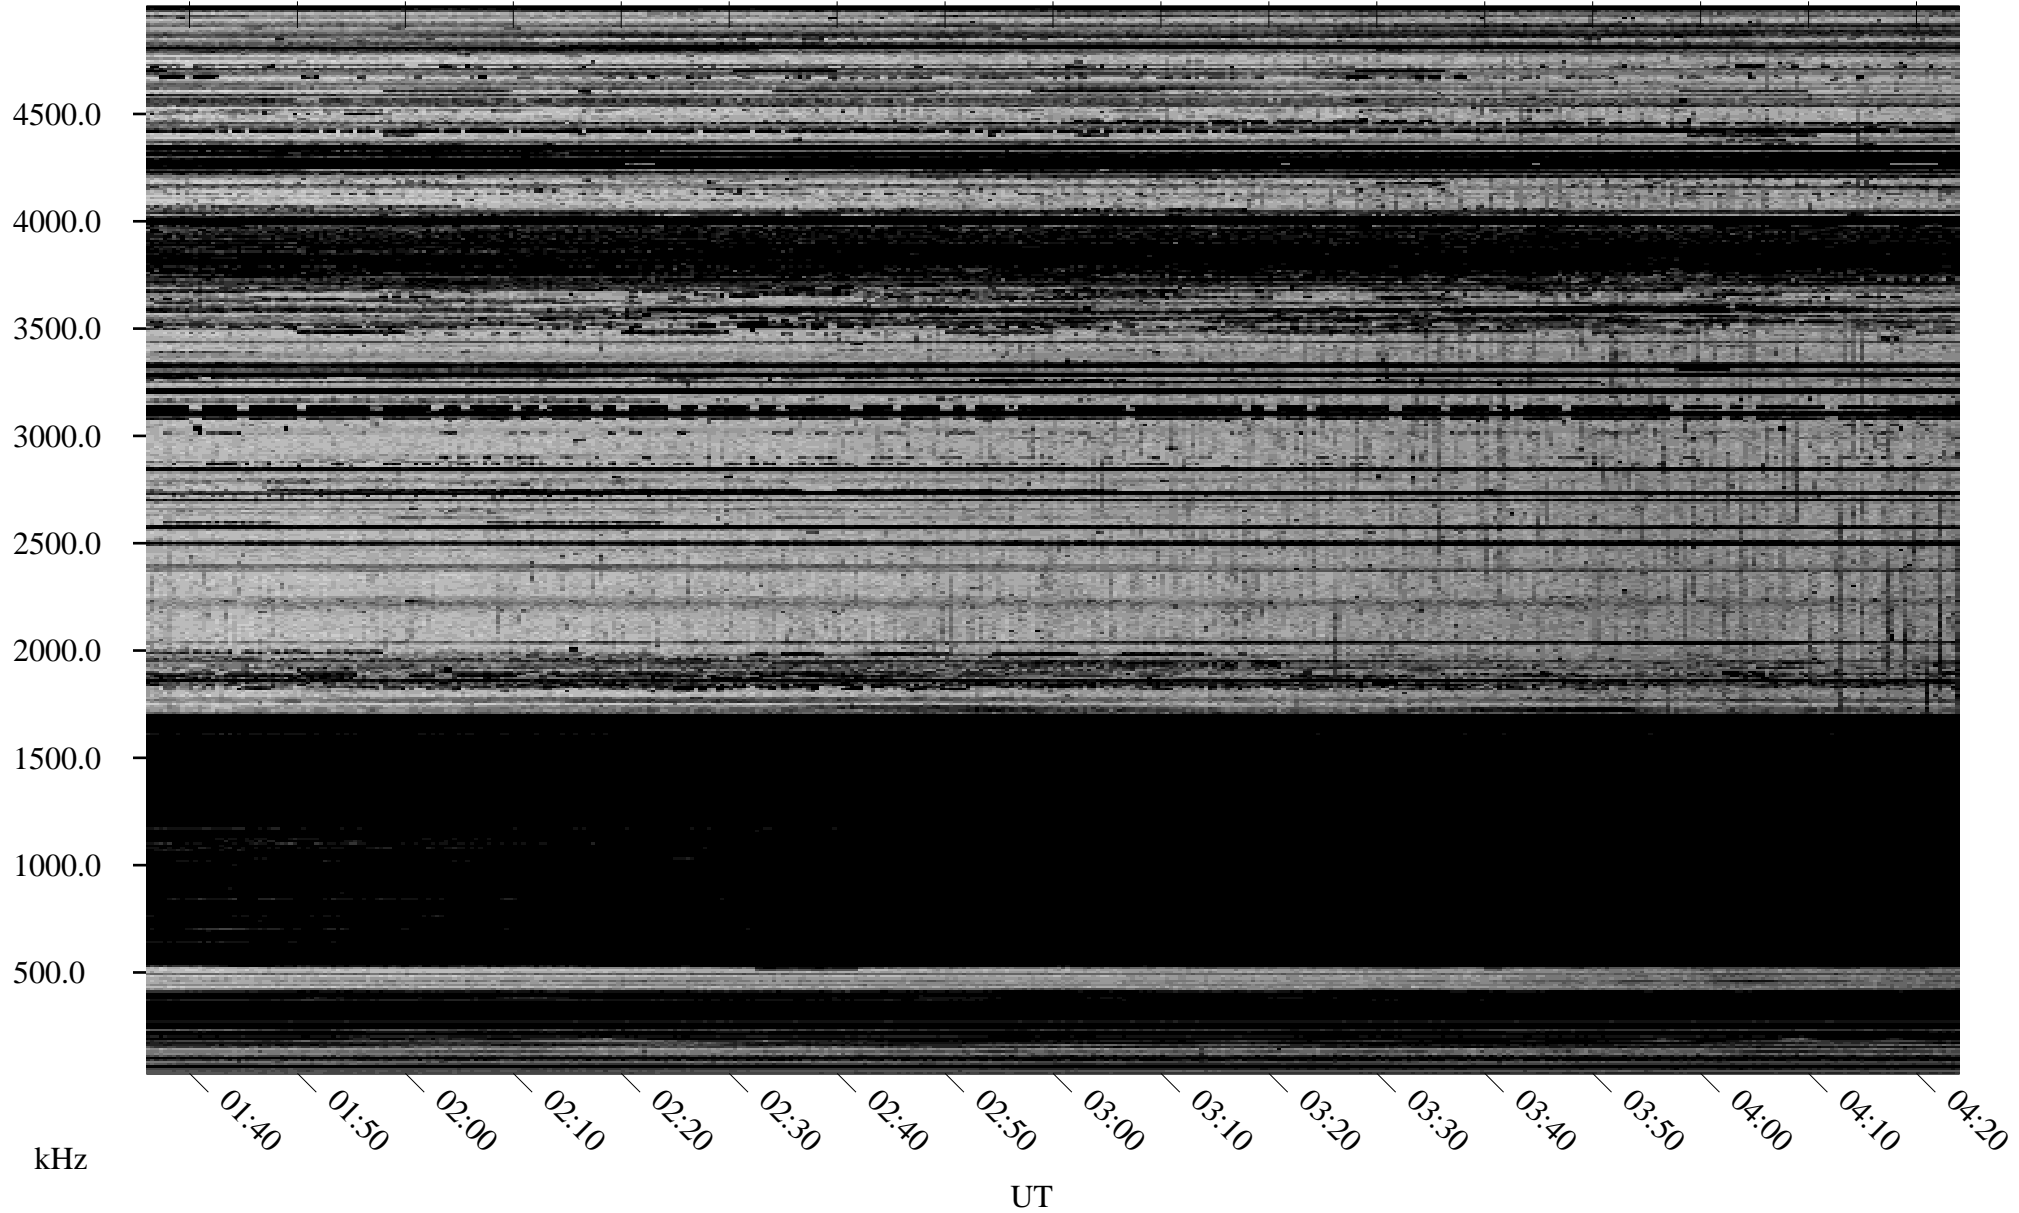

# 03/06/2004 Churchill, Manitoba

Linear Scale    Black = 161    White = 15

ch04066l.r00m max\_12

Page 1

# 03/06/2004 Churchill, Manitoba

Linear Scale    Black = 161    White = 15

ch04066l.r00m max\_12

Page 2

# 03/07/2004 Churchill, Manitoba

Linear Scale    Black = 161    White = 15

ch04066l.r00m max\_12

Page 3

# 03/07/2004 Churchill, Manitoba

Linear Scale    Black = 161    White = 15

ch04066l.r00m max\_12

Page 4