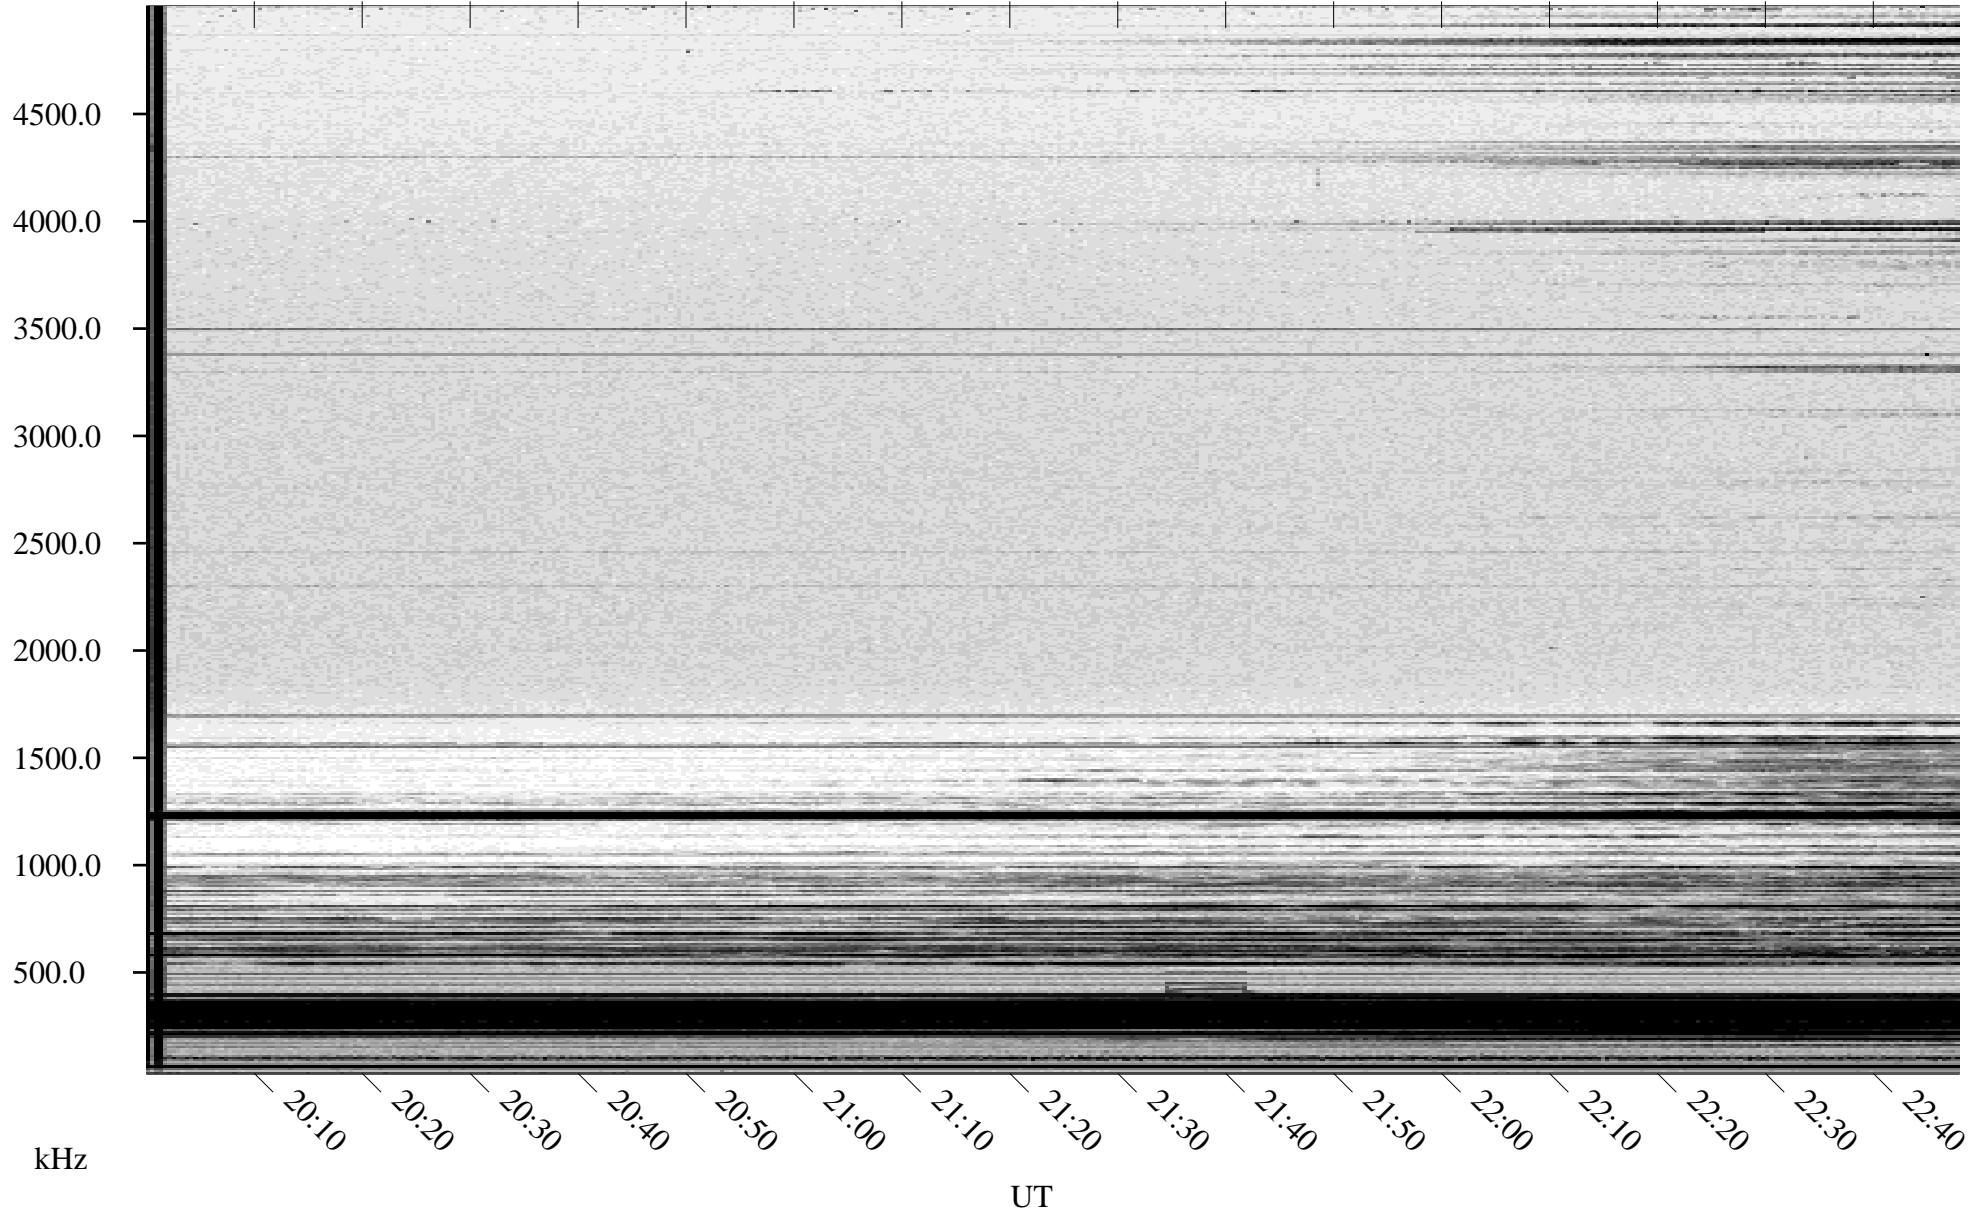

# 03/06/2004 Churchill, Manitoba

Linear Scale    Black = 161    White = 15

ch04066l.r00m max\_12

Page 1

# 03/06/2004 Churchill, Manitoba

Linear Scale    Black = 161    White = 15

ch04066l.r00m max\_12

Page 2

# 03/07/2004 Churchill, Manitoba

Linear Scale    Black = 161    White = 15

ch04066l.r00m max\_12

Page 3

# 03/07/2004 Churchill, Manitoba

Linear Scale    Black = 161    White = 15

ch04066l.r00m max\_12

Page 4