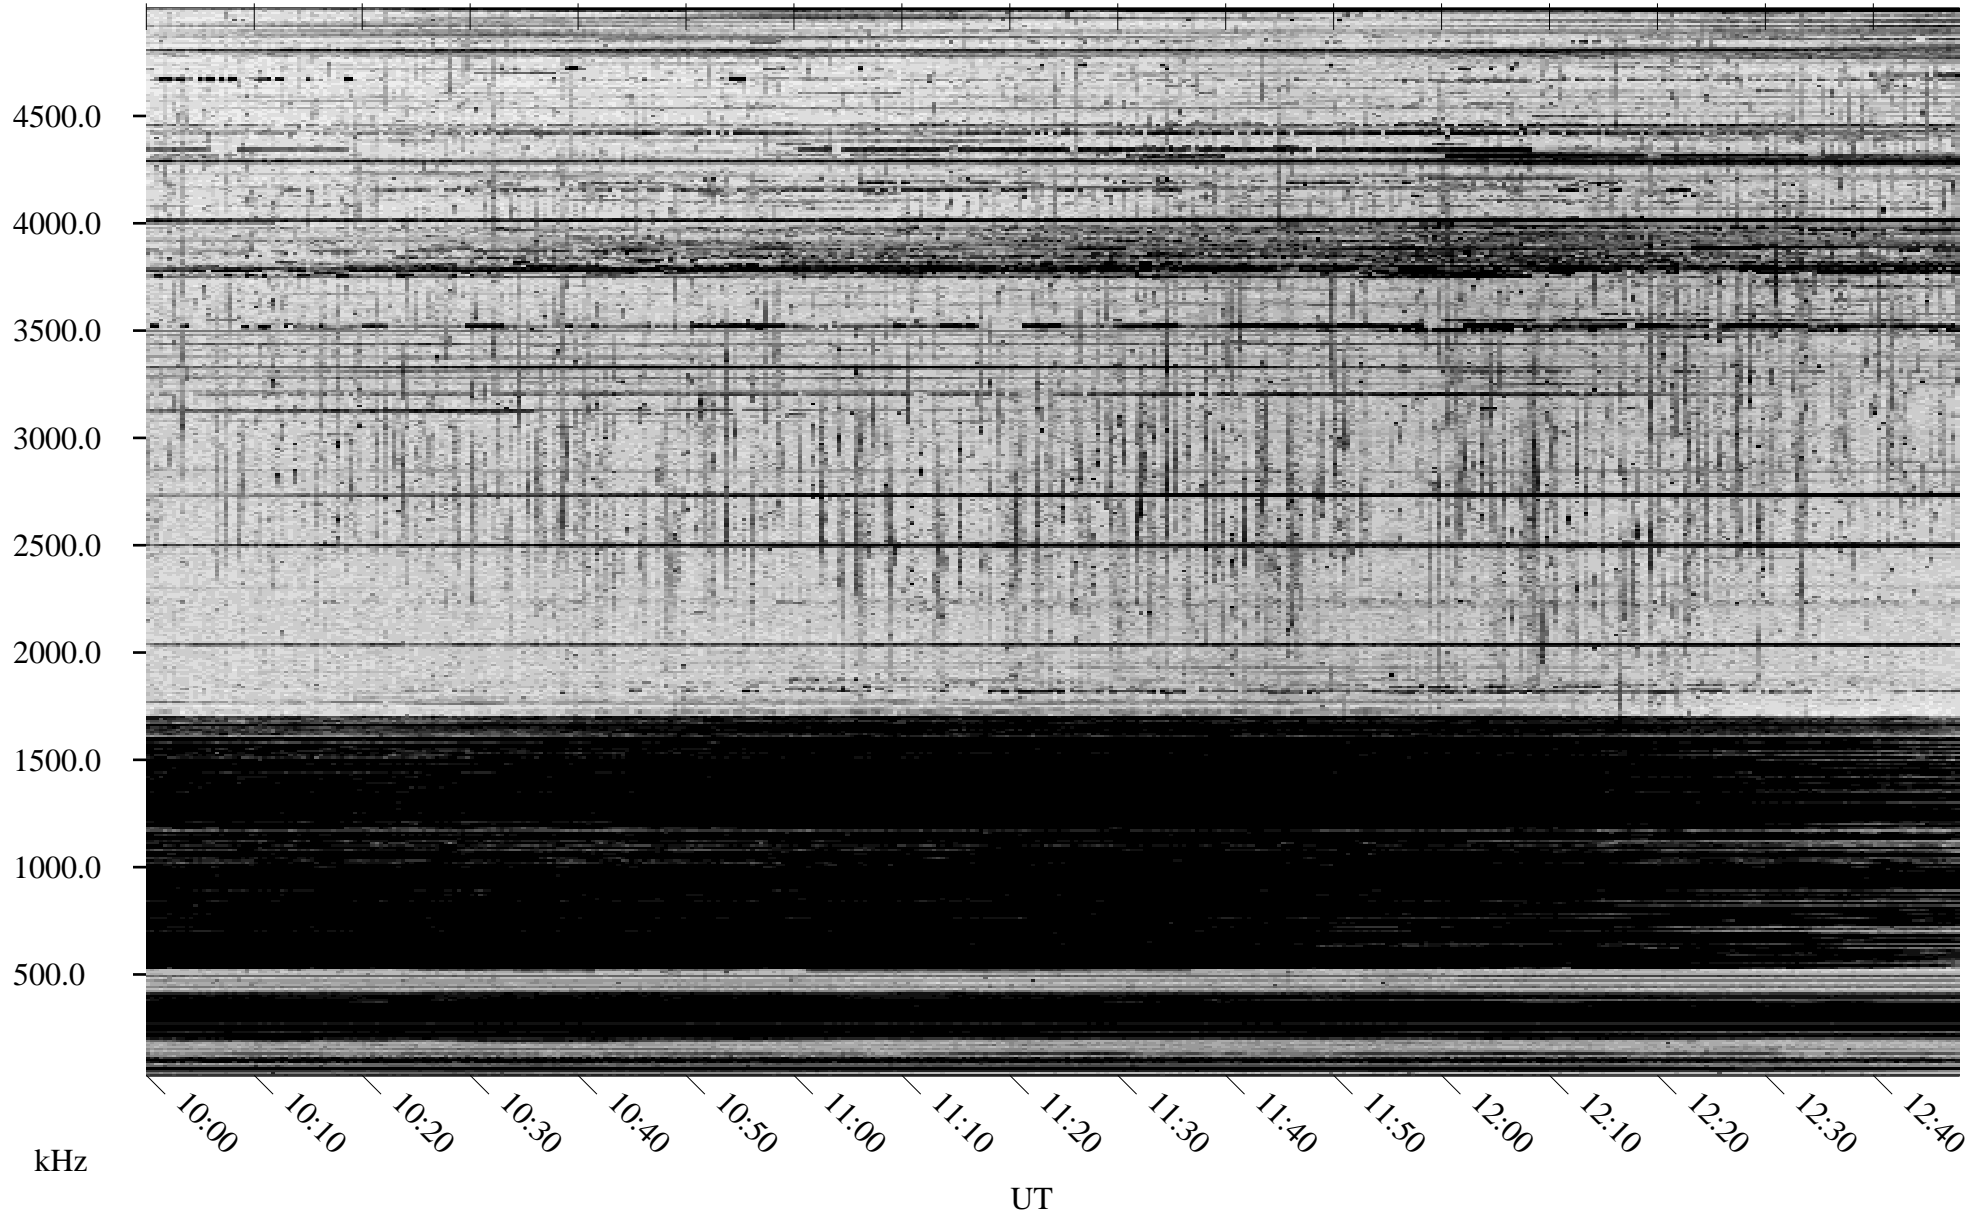

# 03/07/2004 Churchill, Manitoba

Linear Scale    Black = 161    White = 15

ch04066l.r00m max\_12

Page 5

# 03/07/2004 Churchill, Manitoba

Linear Scale    Black = 161    White = 15

ch04066l.r00m max\_12

Page 6