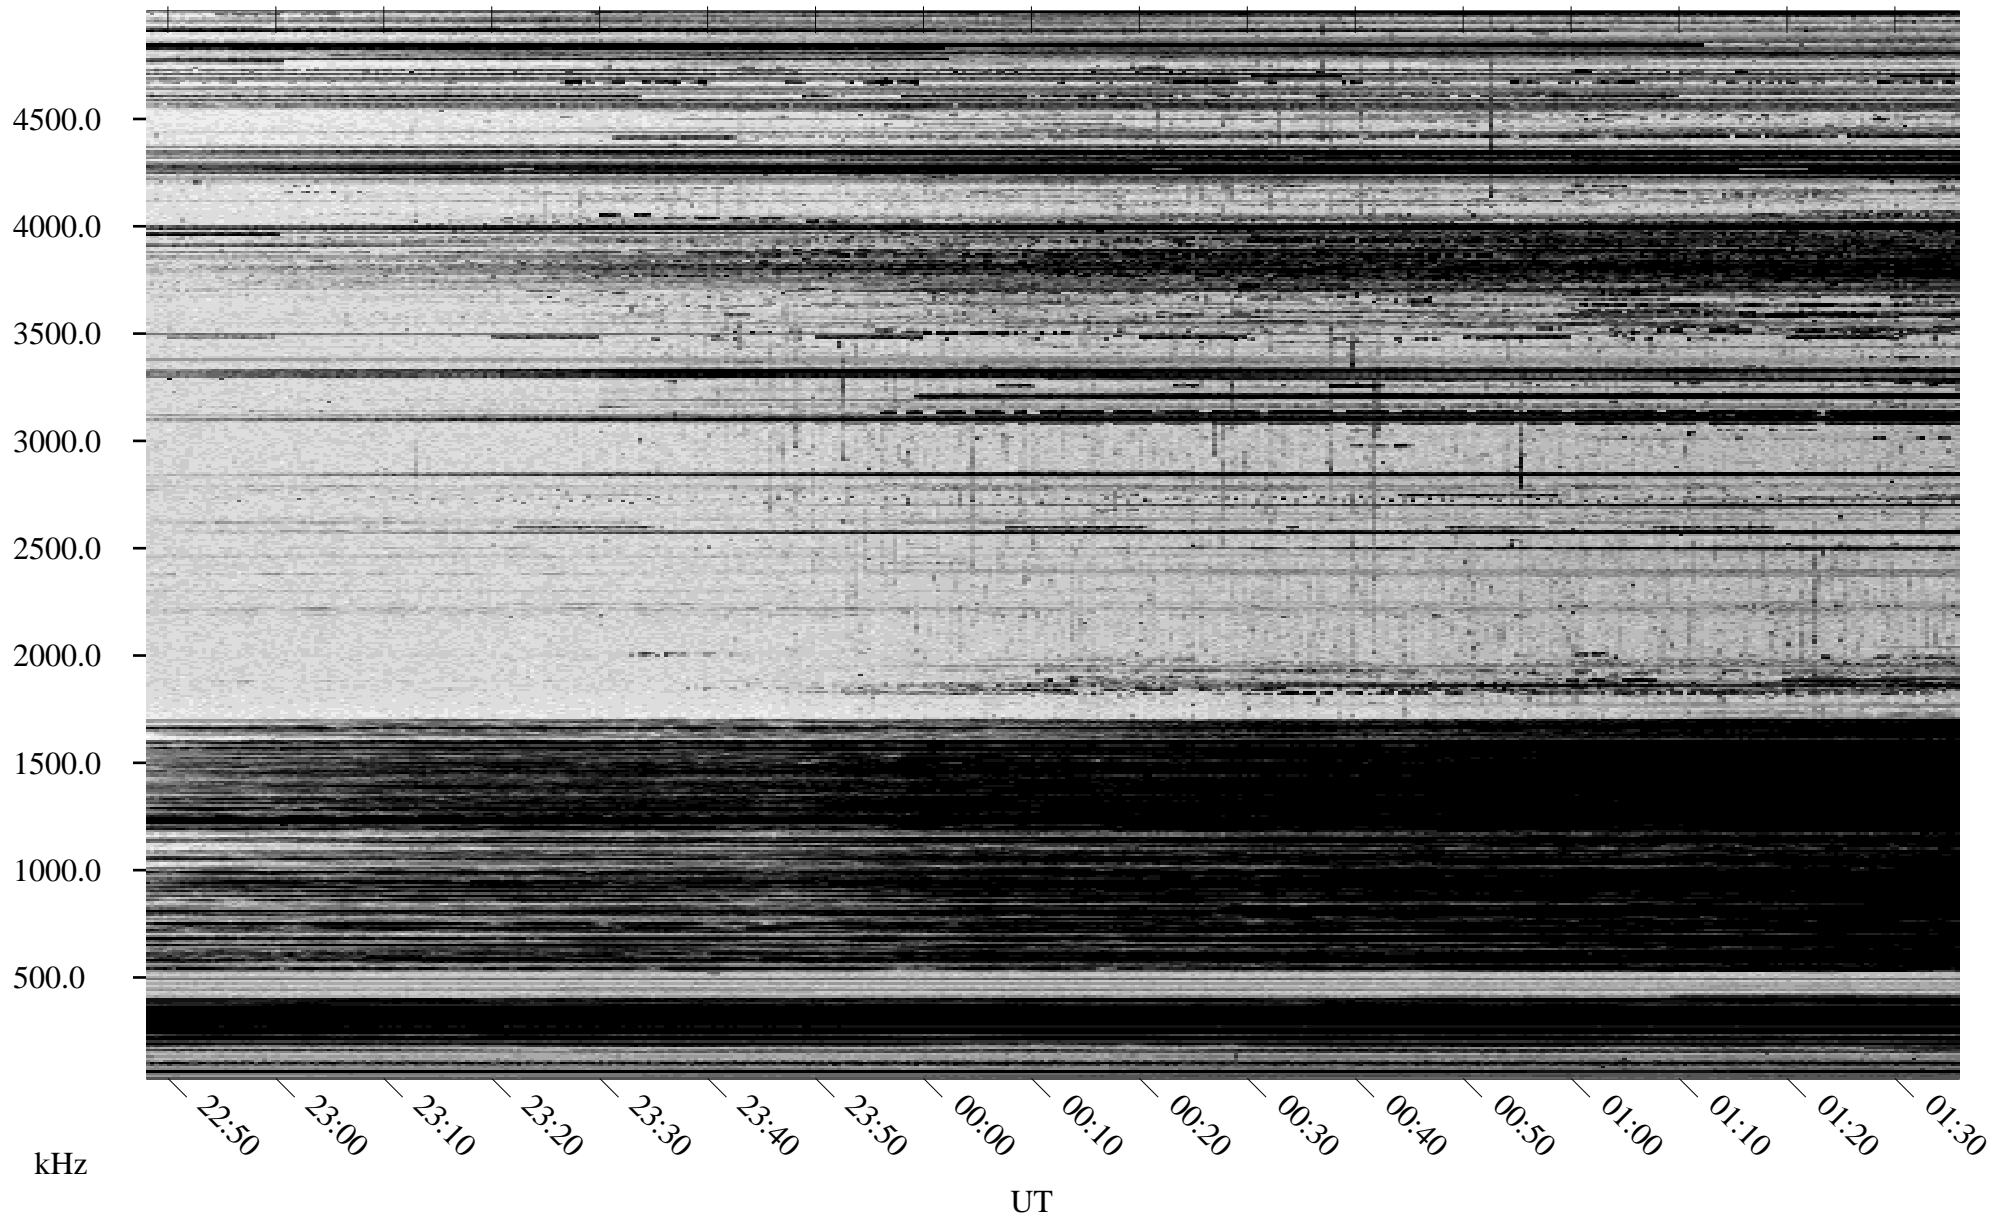

# 03/06/2004 Churchill, Manitoba

Linear Scale    Black = 161    White = 15

ch04066l.r00m max\_12

Page 1

# 03/06/2004 Churchill, Manitoba

Linear Scale    Black = 161    White = 15

ch04066l.r00m max\_12

Page 2

# 03/07/2004 Churchill, Manitoba

Linear Scale    Black = 161    White = 15

ch04066l.r00m max\_12

Page 3

# 03/07/2004 Churchill, Manitoba

Linear Scale    Black = 161    White = 15

ch04066l.r00m max\_12

Page 4