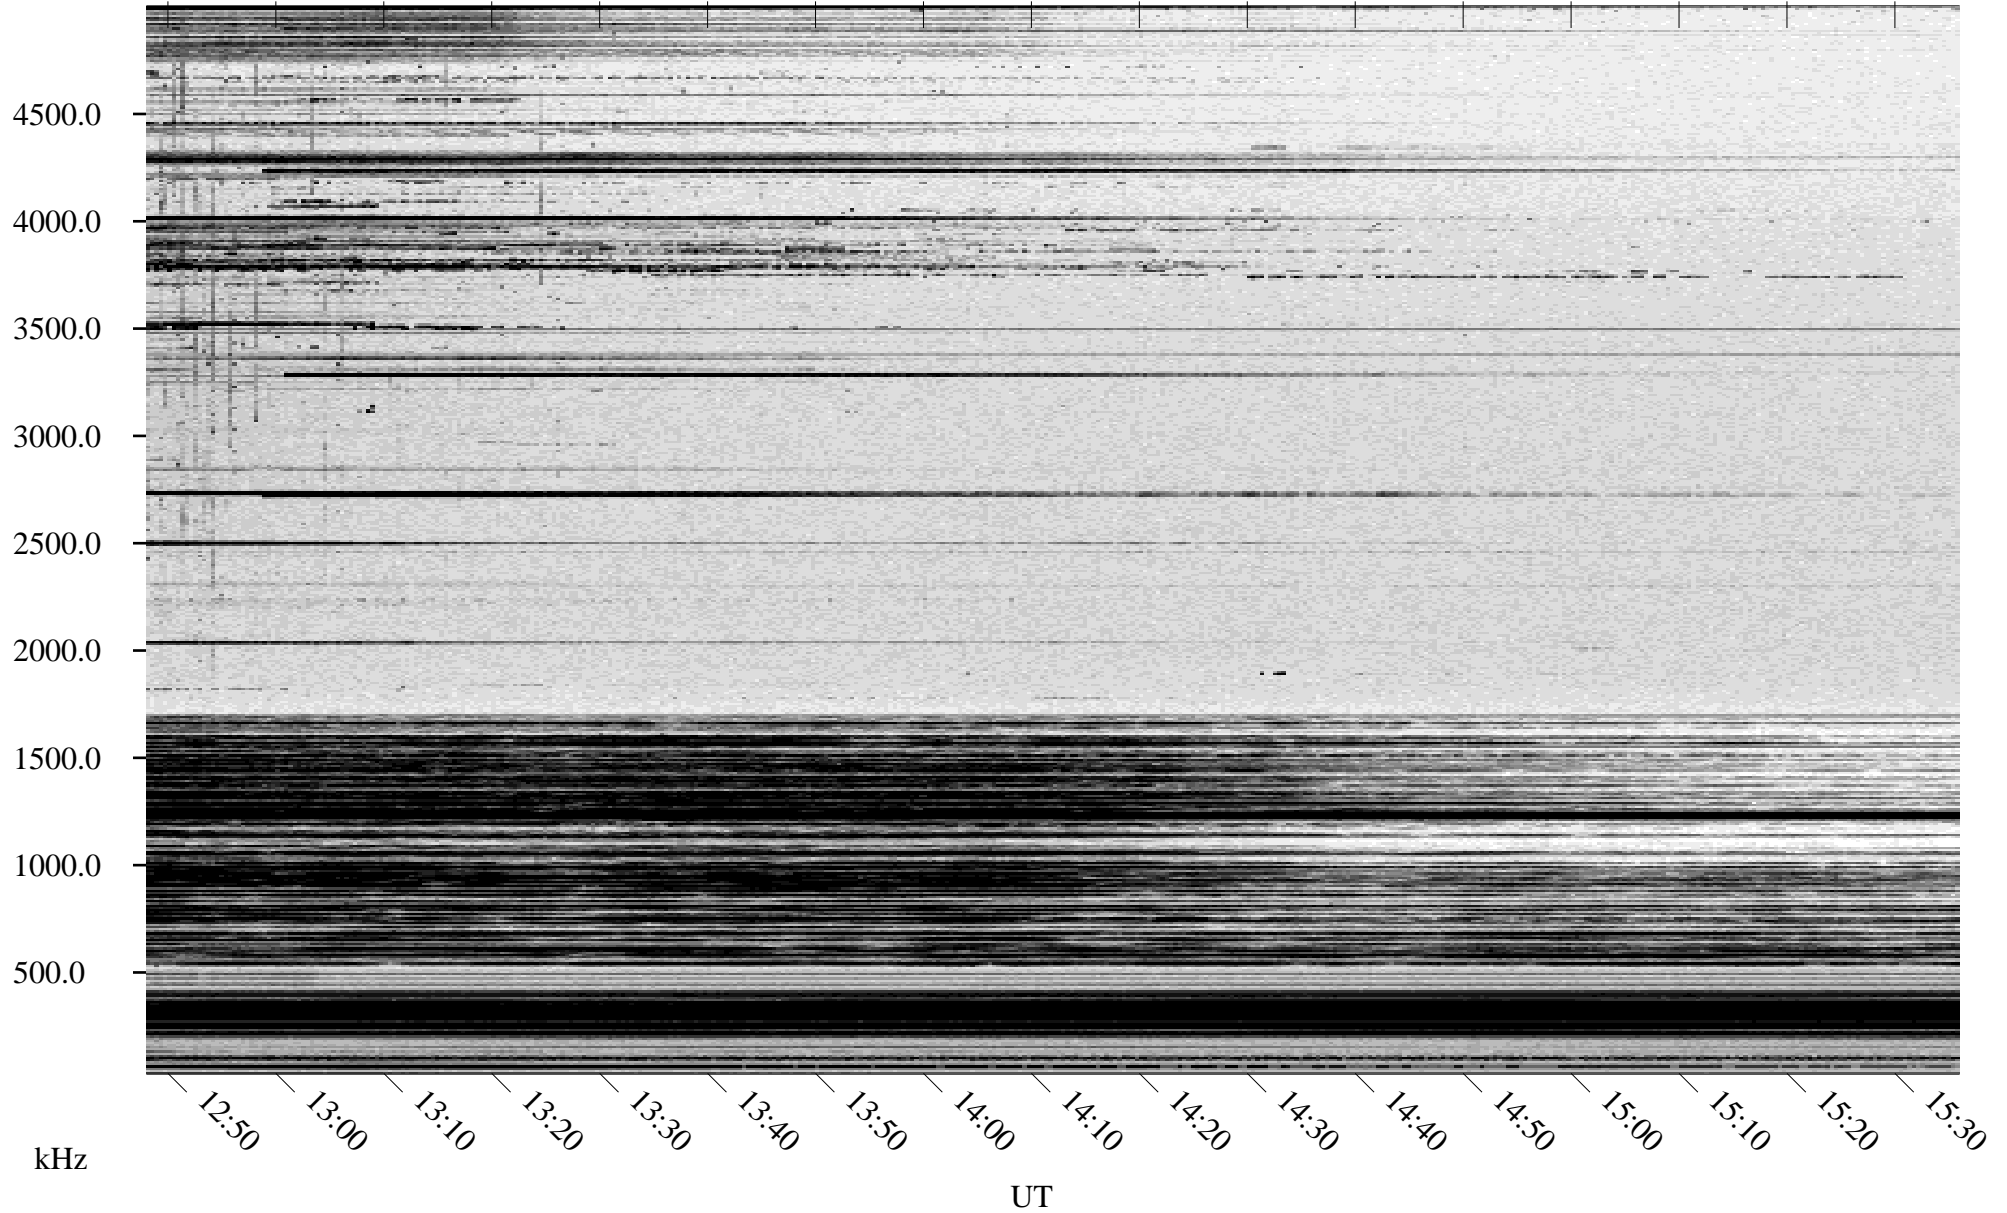

# 03/07/2004 Churchill, Manitoba

Linear Scale    Black = 161    White = 15

ch04066l.r00m max\_12

Page 5

# 03/07/2004 Churchill, Manitoba

Linear Scale    Black = 161    White = 15

ch04066l.r00m max\_12

Page 6

# 03/07/2004 Churchill, Manitoba

Linear Scale    Black = 161    White = 15

ch04066l.r00m max\_12

Page 7

# 03/07/2004 Churchill, Manitoba

Linear Scale    Black = 161    White = 15

ch04066l.r00m max\_12