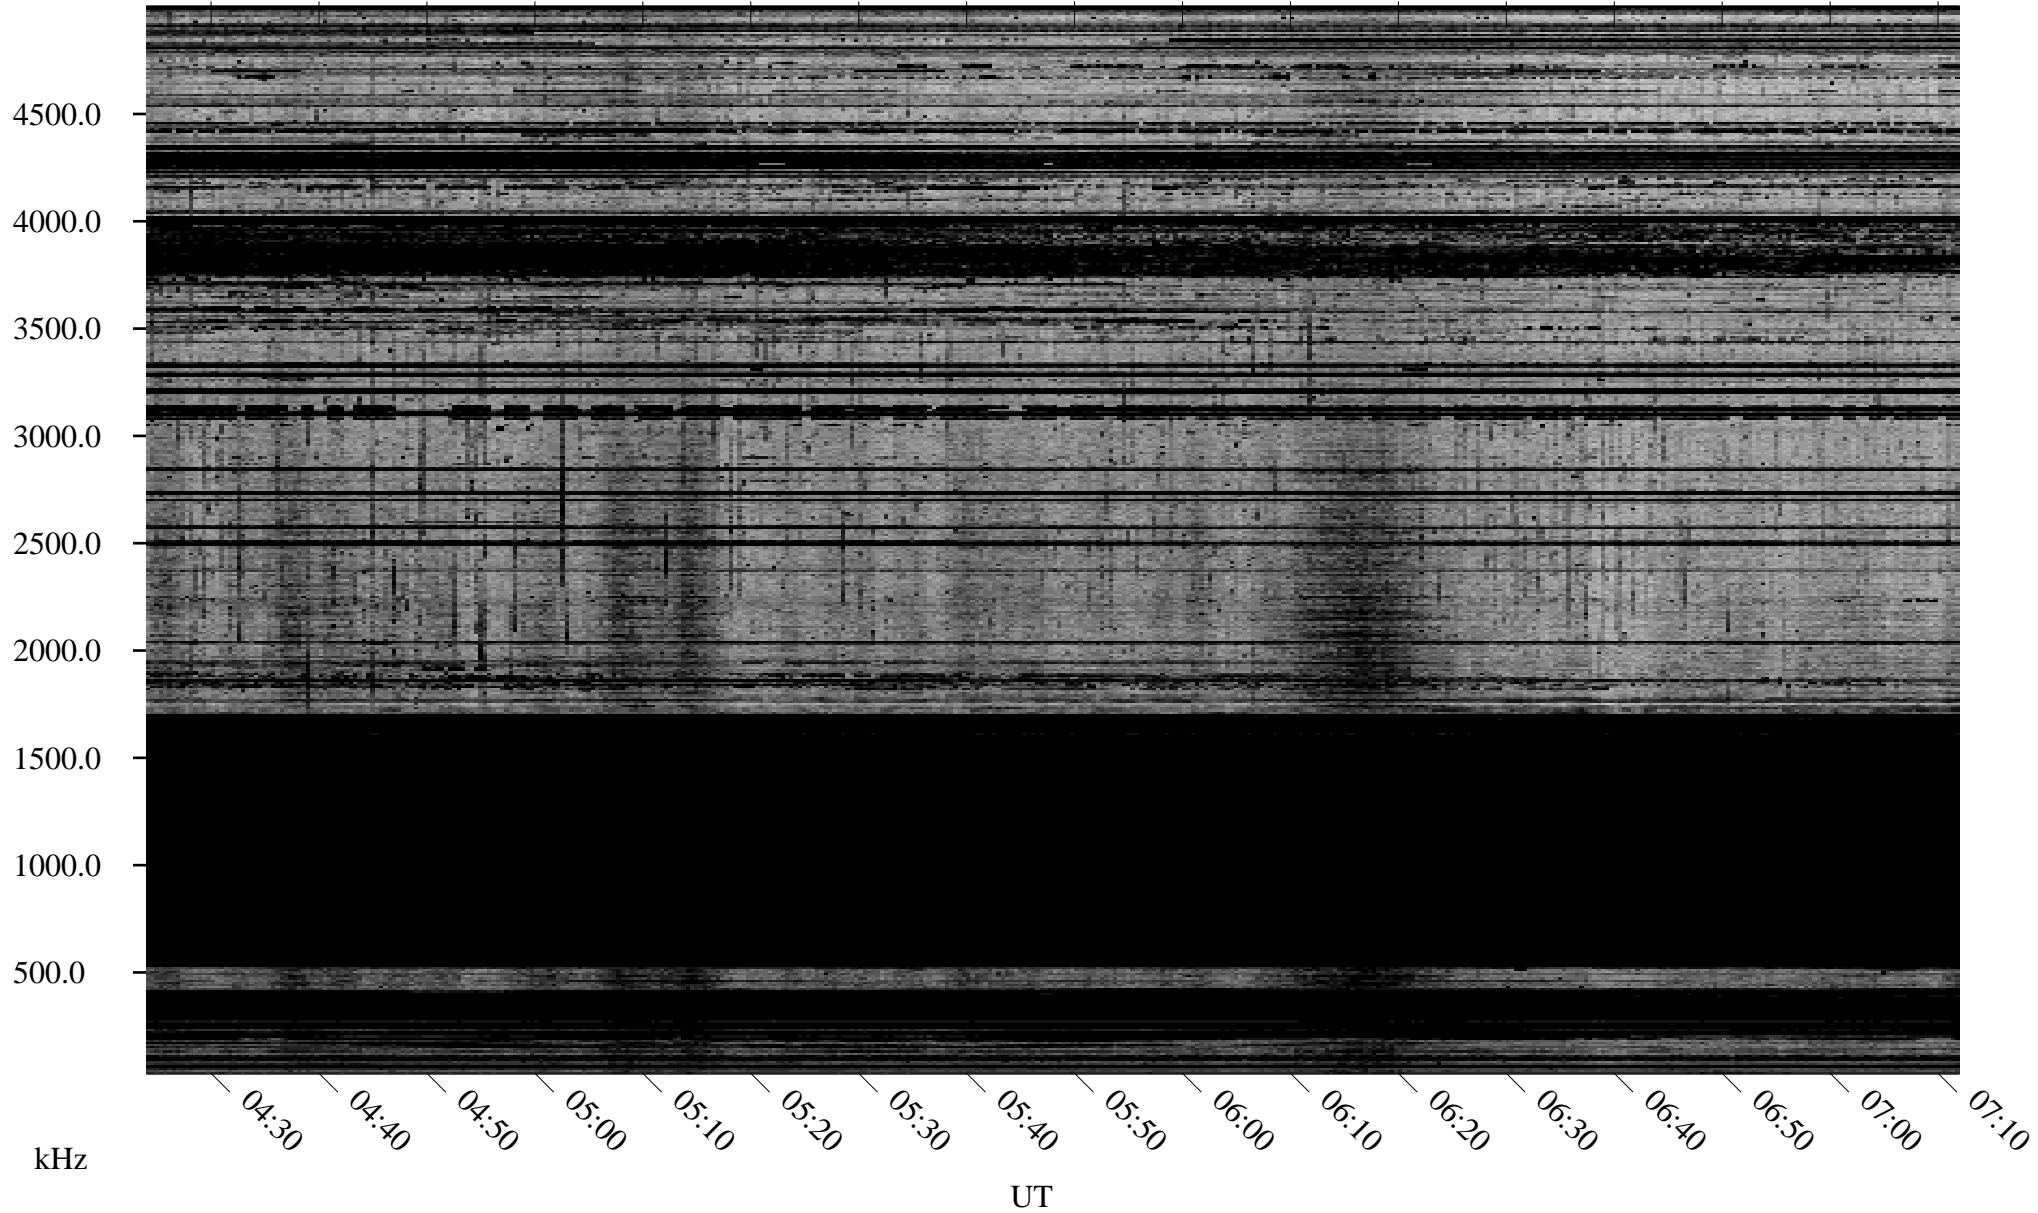

# 03/06/2004 Churchill, Manitoba

Linear Scale    Black = 161    White = 15

ch04066l.r00m max\_12

Page 1

# 03/06/2004 Churchill, Manitoba

Linear Scale    Black = 161    White = 15

ch04066l.r00m max\_12

Page 2

# 03/07/2004 Churchill, Manitoba

Linear Scale    Black = 161    White = 15

ch04066l.r00m max\_12

Page 3

# 03/07/2004 Churchill, Manitoba

Linear Scale    Black = 161    White = 15

ch04066l.r00m max\_12

Page 4