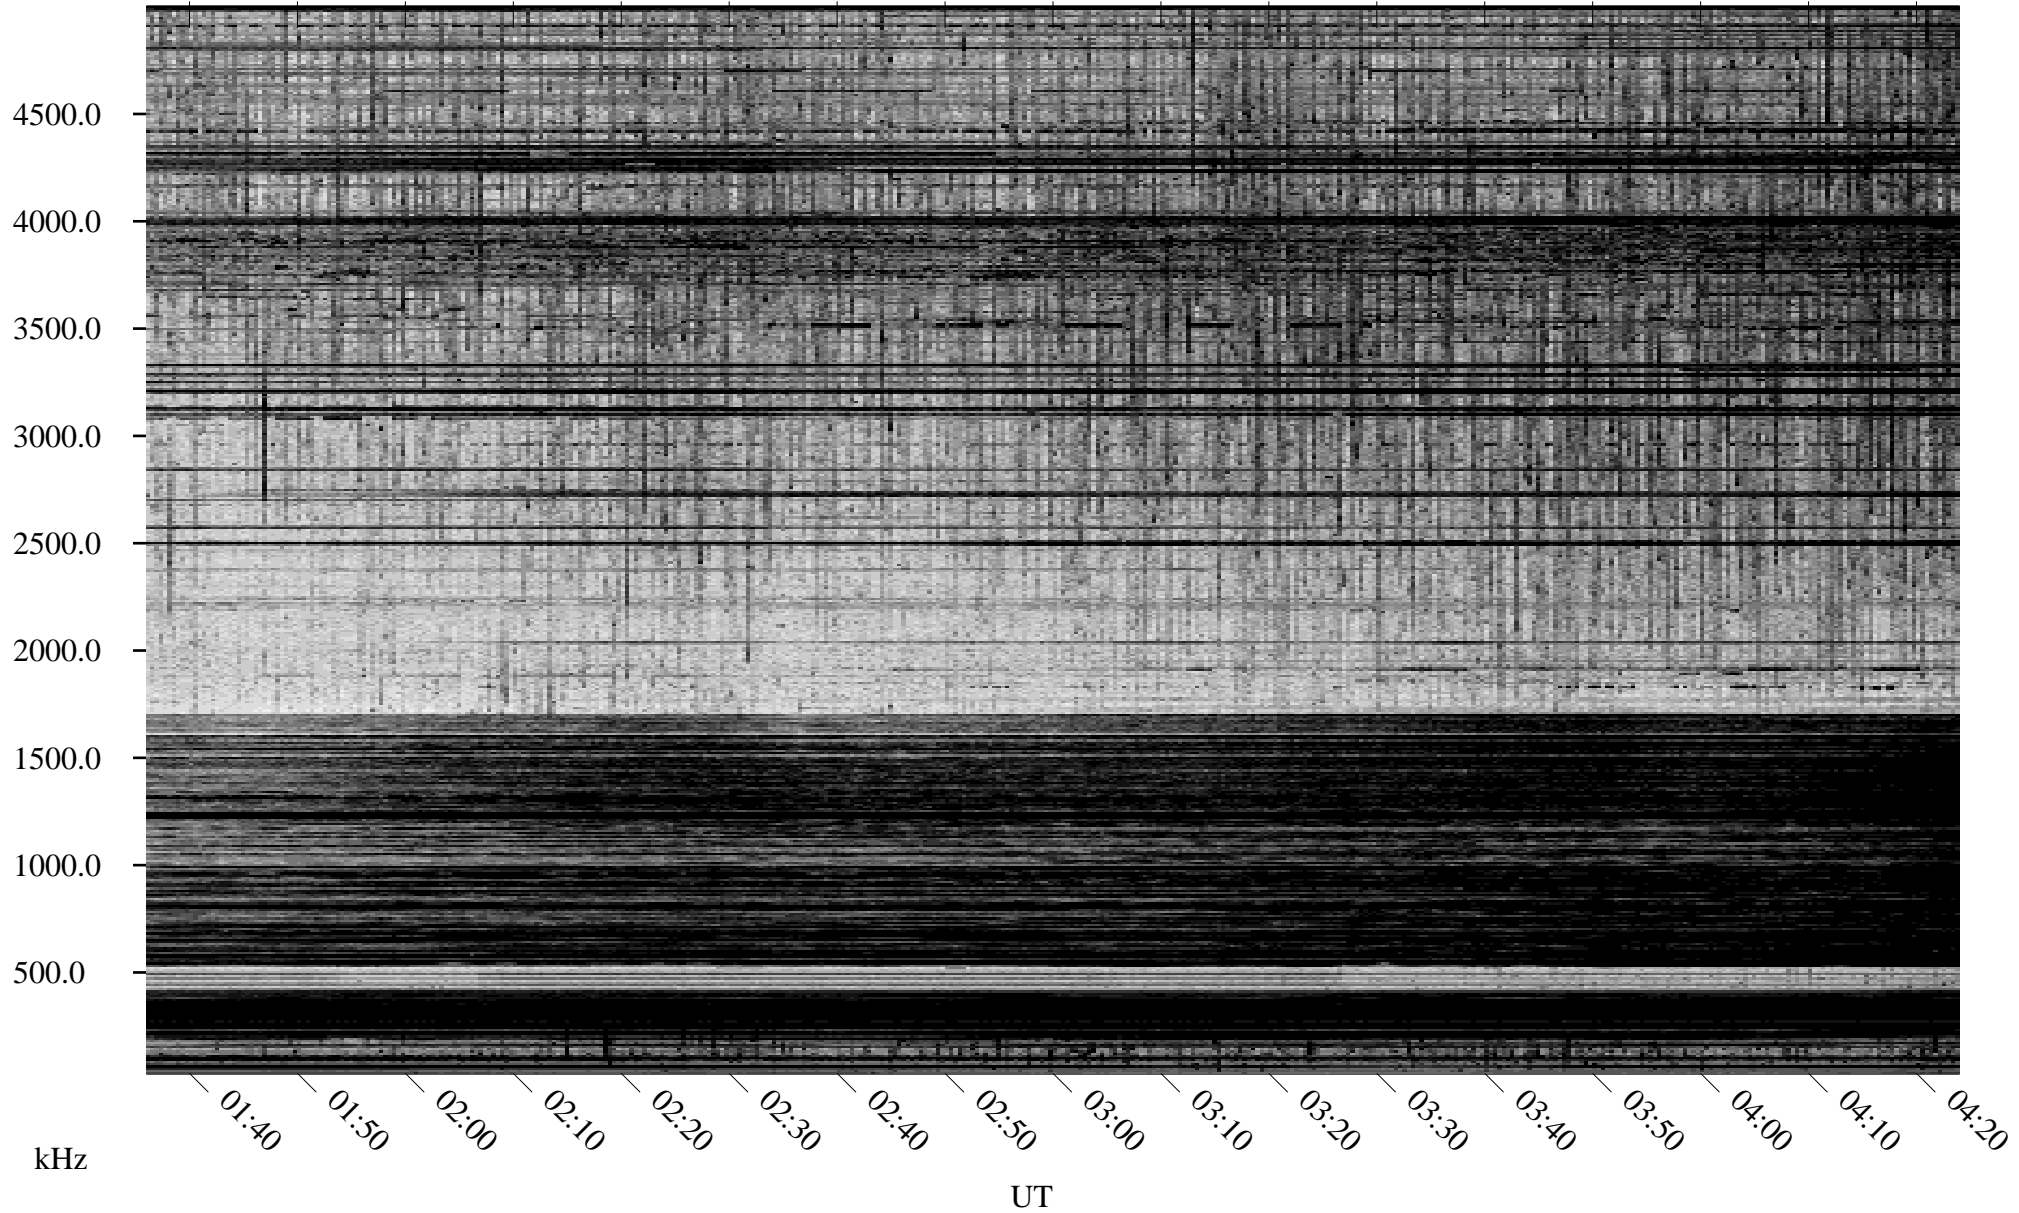

# 03/07/2004 Churchill, Manitoba

Linear Scale    Black = 161    White = 15

ch04067l.r00m max\_12

Page 1

# 03/07/2004 Churchill, Manitoba

Linear Scale    Black = 161    White = 15

ch04067l.r00m max\_12

Page 2

# 03/08/2004 Churchill, Manitoba

Linear Scale    Black = 161    White = 15

ch04067l.r00m max\_12

Page 3

# 03/08/2004 Churchill, Manitoba

Linear Scale    Black = 161    White = 15

ch04067l.r00m max\_12

Page 4