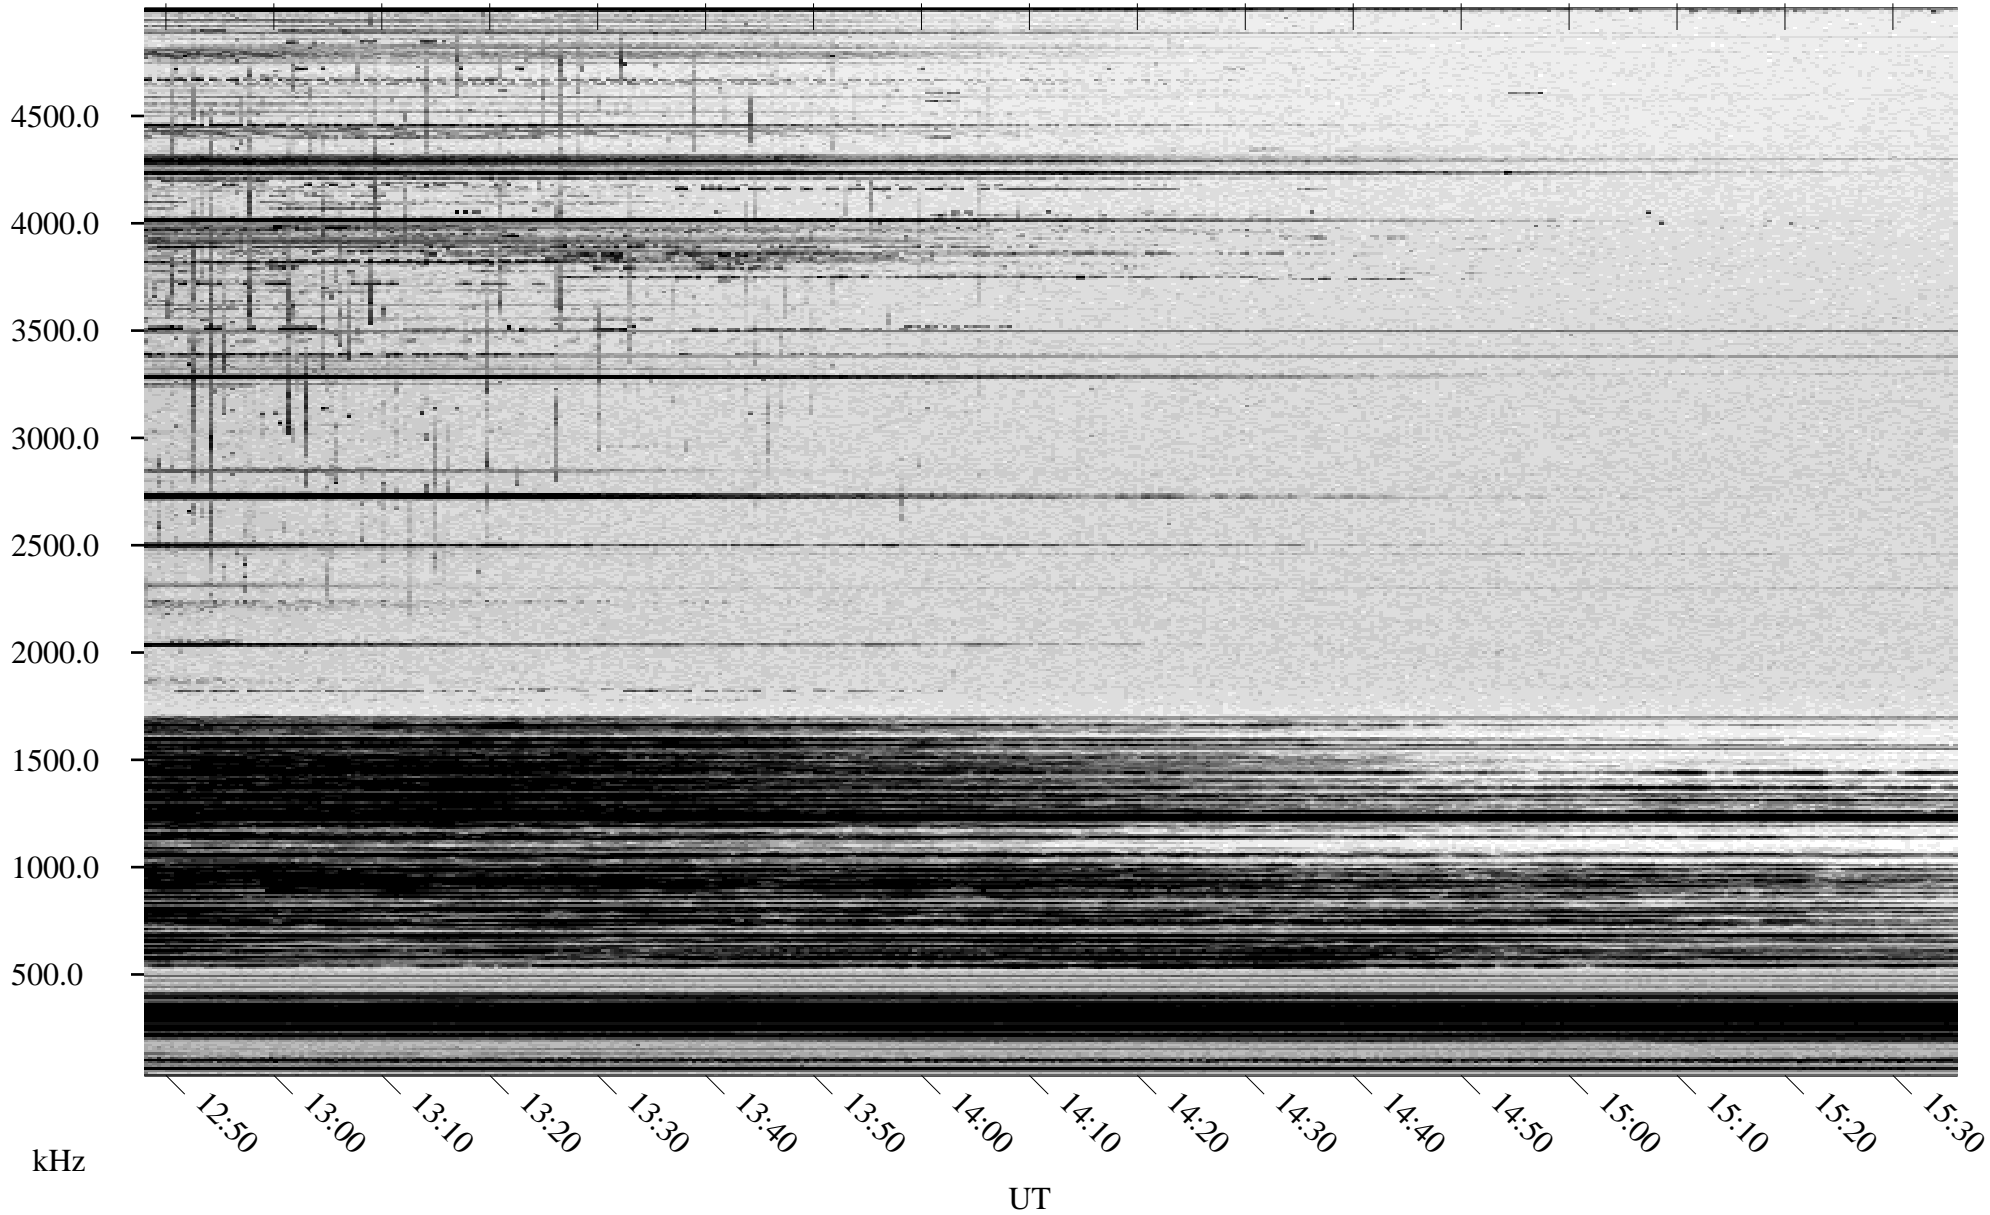

# 03/08/2004 Churchill, Manitoba

Linear Scale    Black = 161    White = 15

ch04067l.r00m max\_12

Page 5

# 03/08/2004 Churchill, Manitoba

Linear Scale    Black = 161    White = 15

ch04067l.r00m max\_12

Page 6

# 03/08/2004 Churchill, Manitoba

Linear Scale    Black = 161    White = 15

ch04067l.r00m max\_12