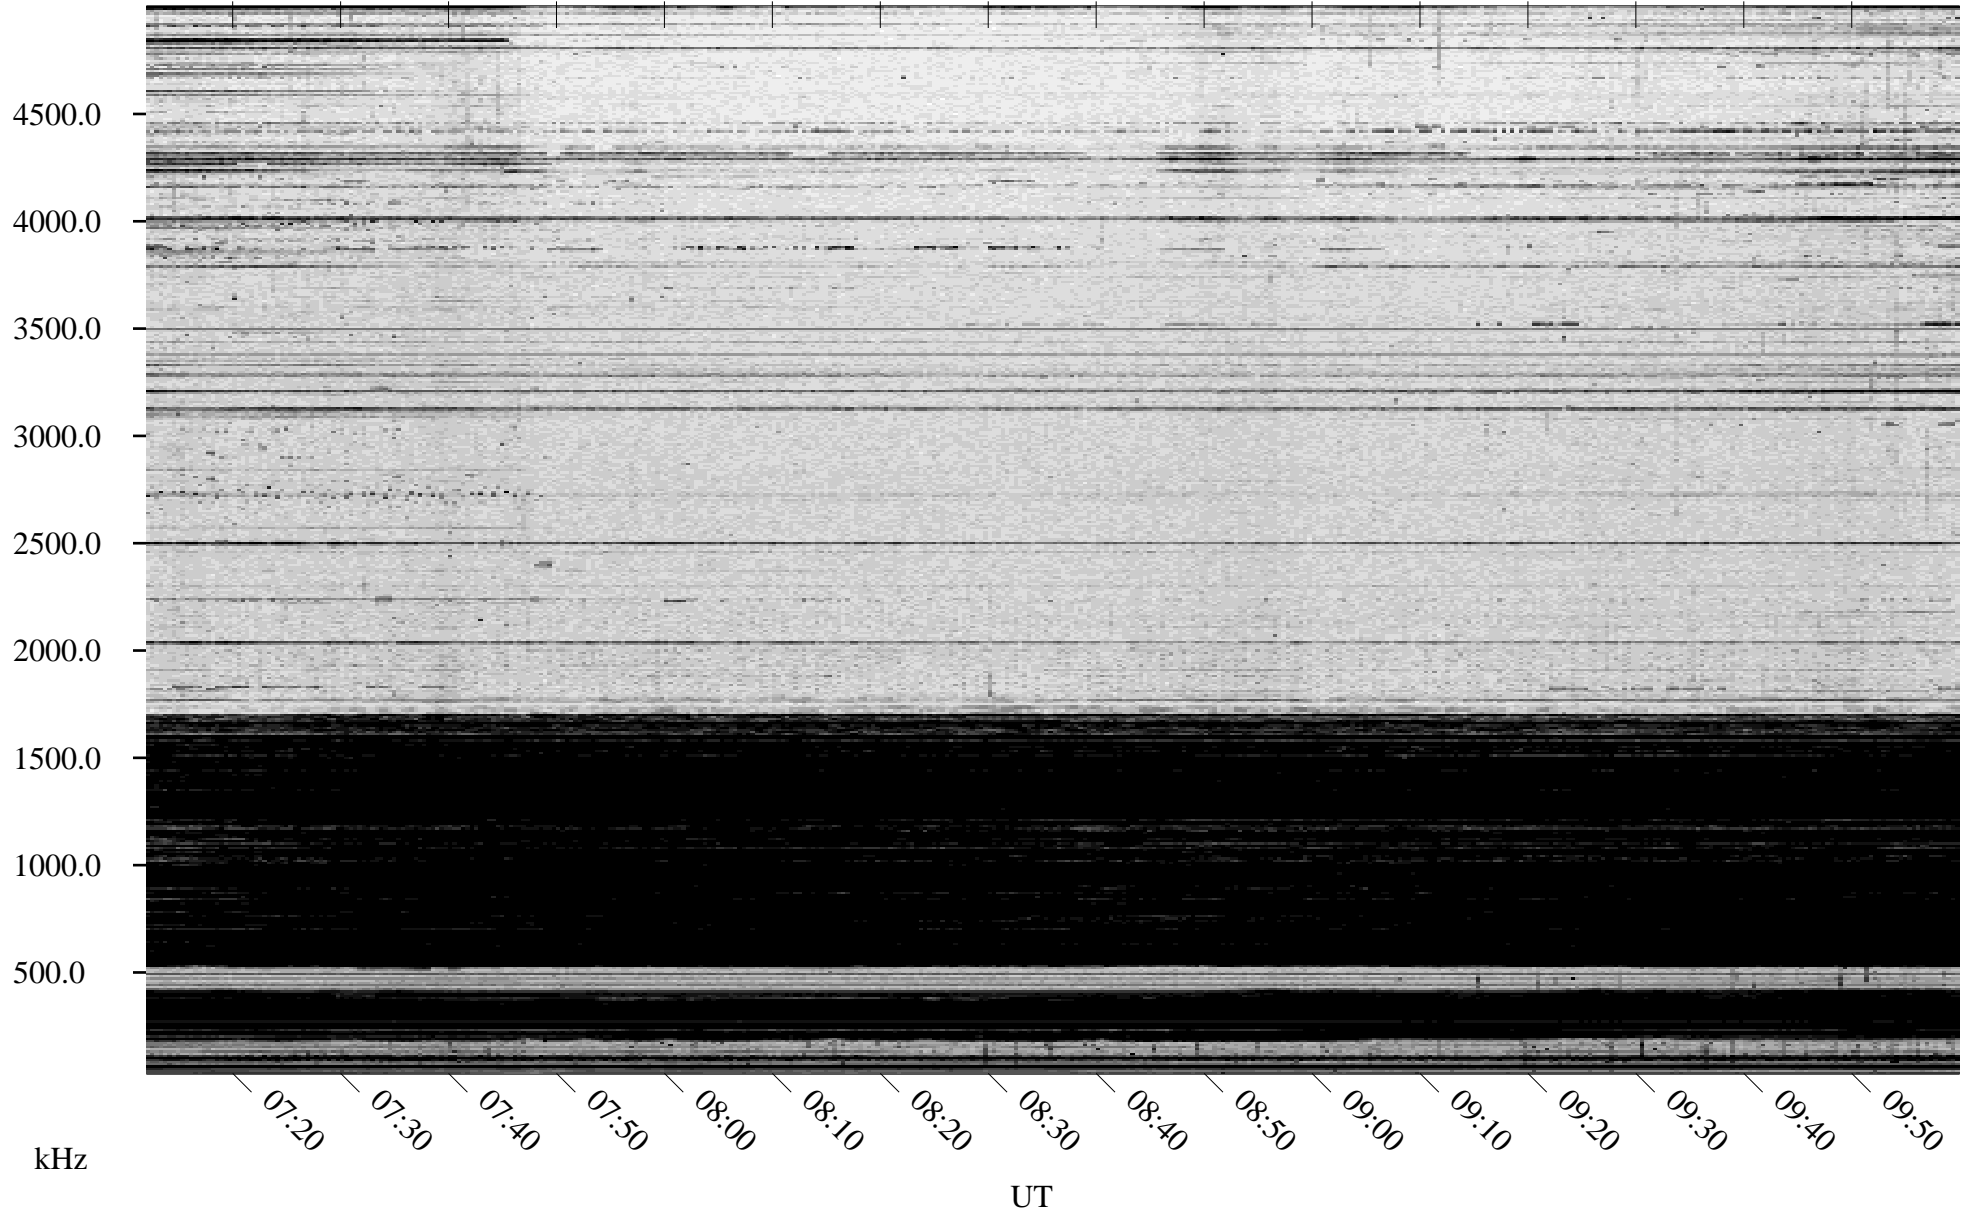

# 03/08/2004 Churchill, Manitoba

Linear Scale    Black = 161    White = 15

ch04067l.r00m max\_12

Page 4

# 03/08/2004 Churchill, Manitoba

Linear Scale    Black = 161    White = 15

ch04067l.r00m max\_12

Page 5

# 03/08/2004 Churchill, Manitoba

Linear Scale    Black = 161    White = 15

ch04067l.r00m max\_12

Page 6

# 03/08/2004 Churchill, Manitoba

Linear Scale    Black = 161    White = 15

ch04067l.r00m max\_12