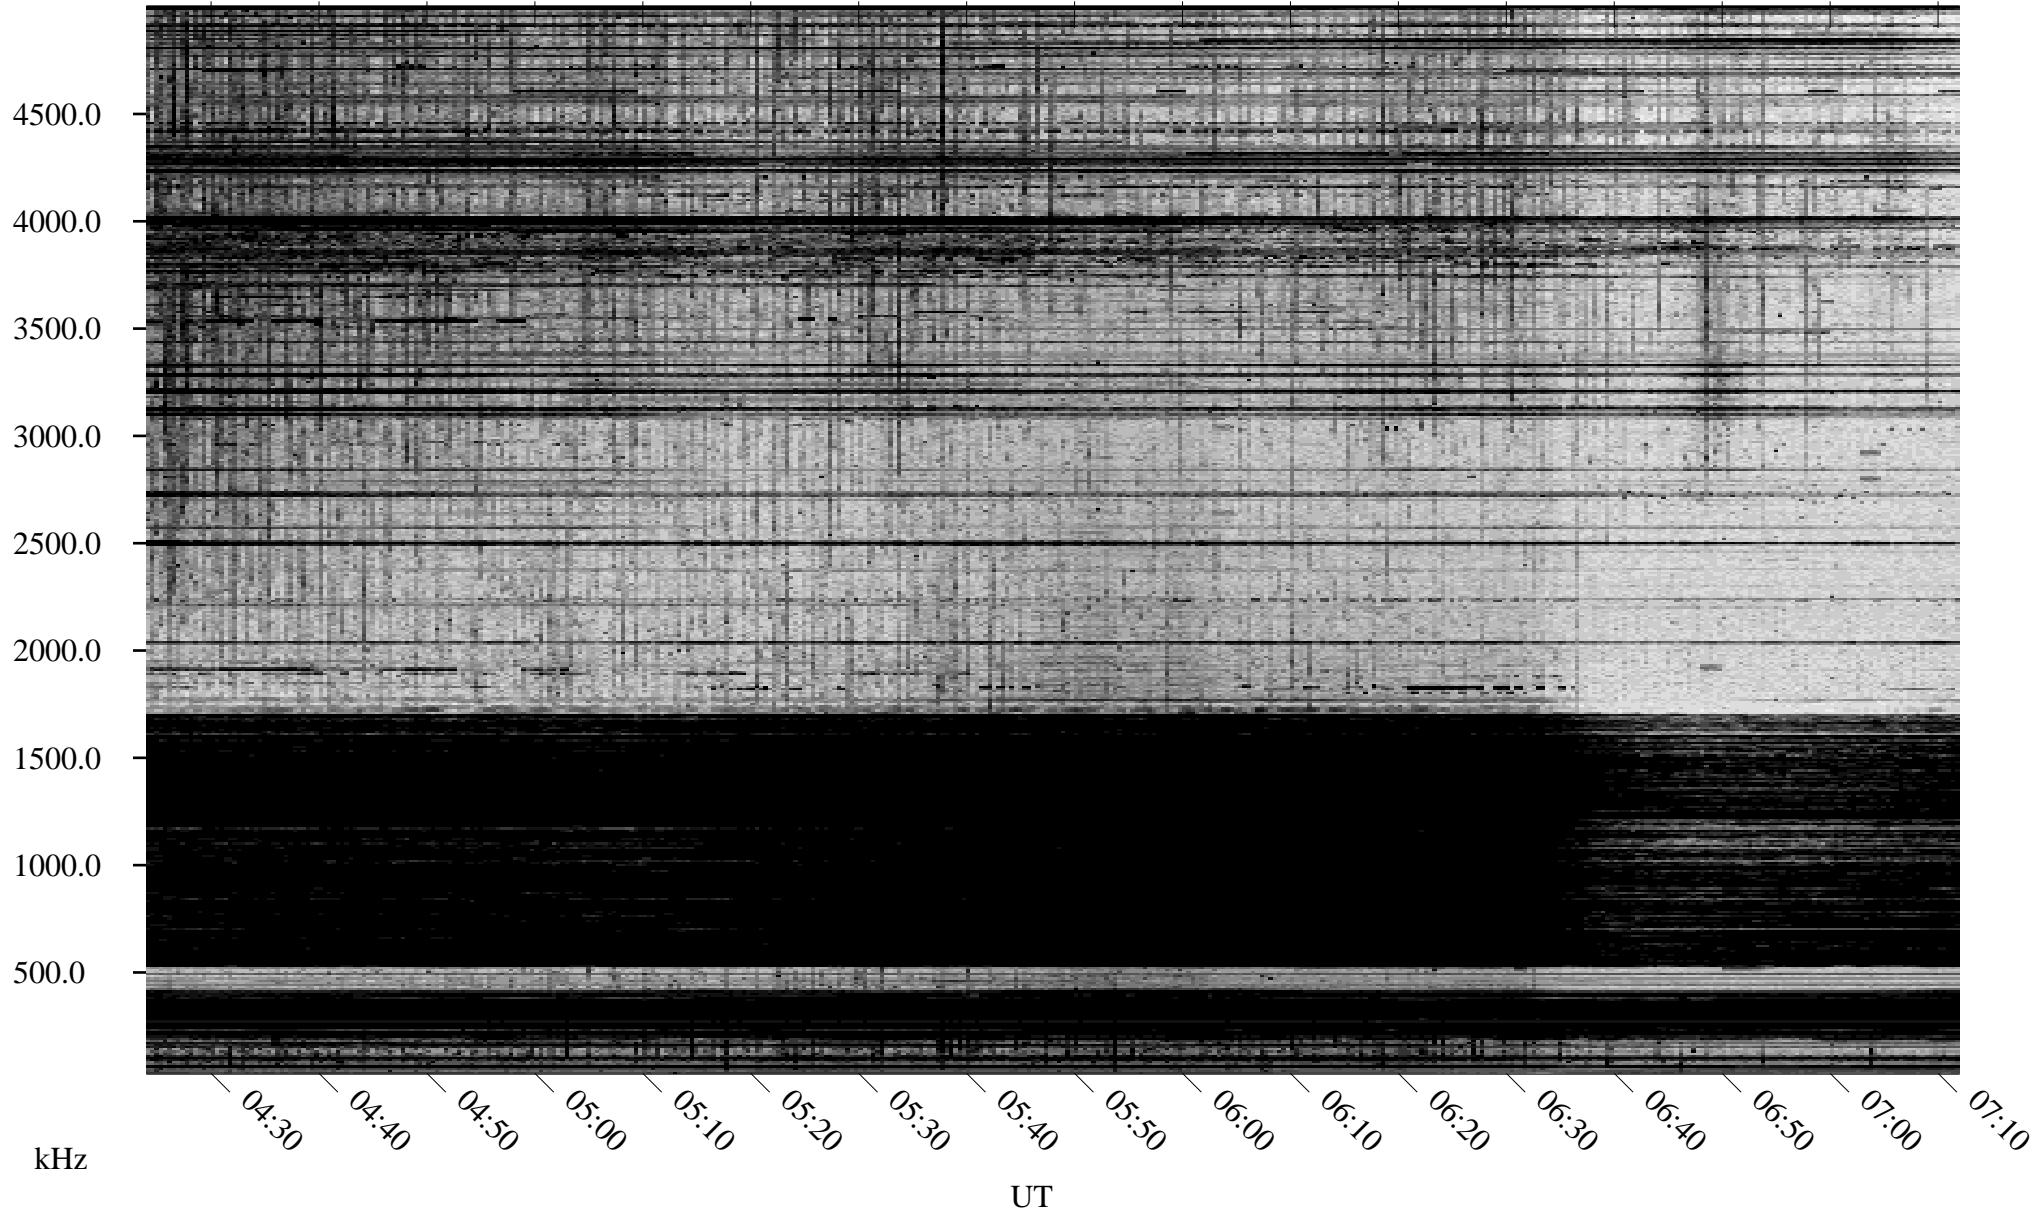

# 03/07/2004 Churchill, Manitoba

Linear Scale    Black = 161    White = 15

ch04067l.r00m max\_12

Page 1

# 03/07/2004 Churchill, Manitoba

Linear Scale    Black = 161    White = 15

ch04067l.r00m max\_12

Page 2

# 03/08/2004 Churchill, Manitoba

Linear Scale    Black = 161    White = 15

ch04067l.r00m max\_12

Page 3

# 03/08/2004 Churchill, Manitoba

Linear Scale    Black = 161    White = 15

ch04067l.r00m max\_12

Page 4