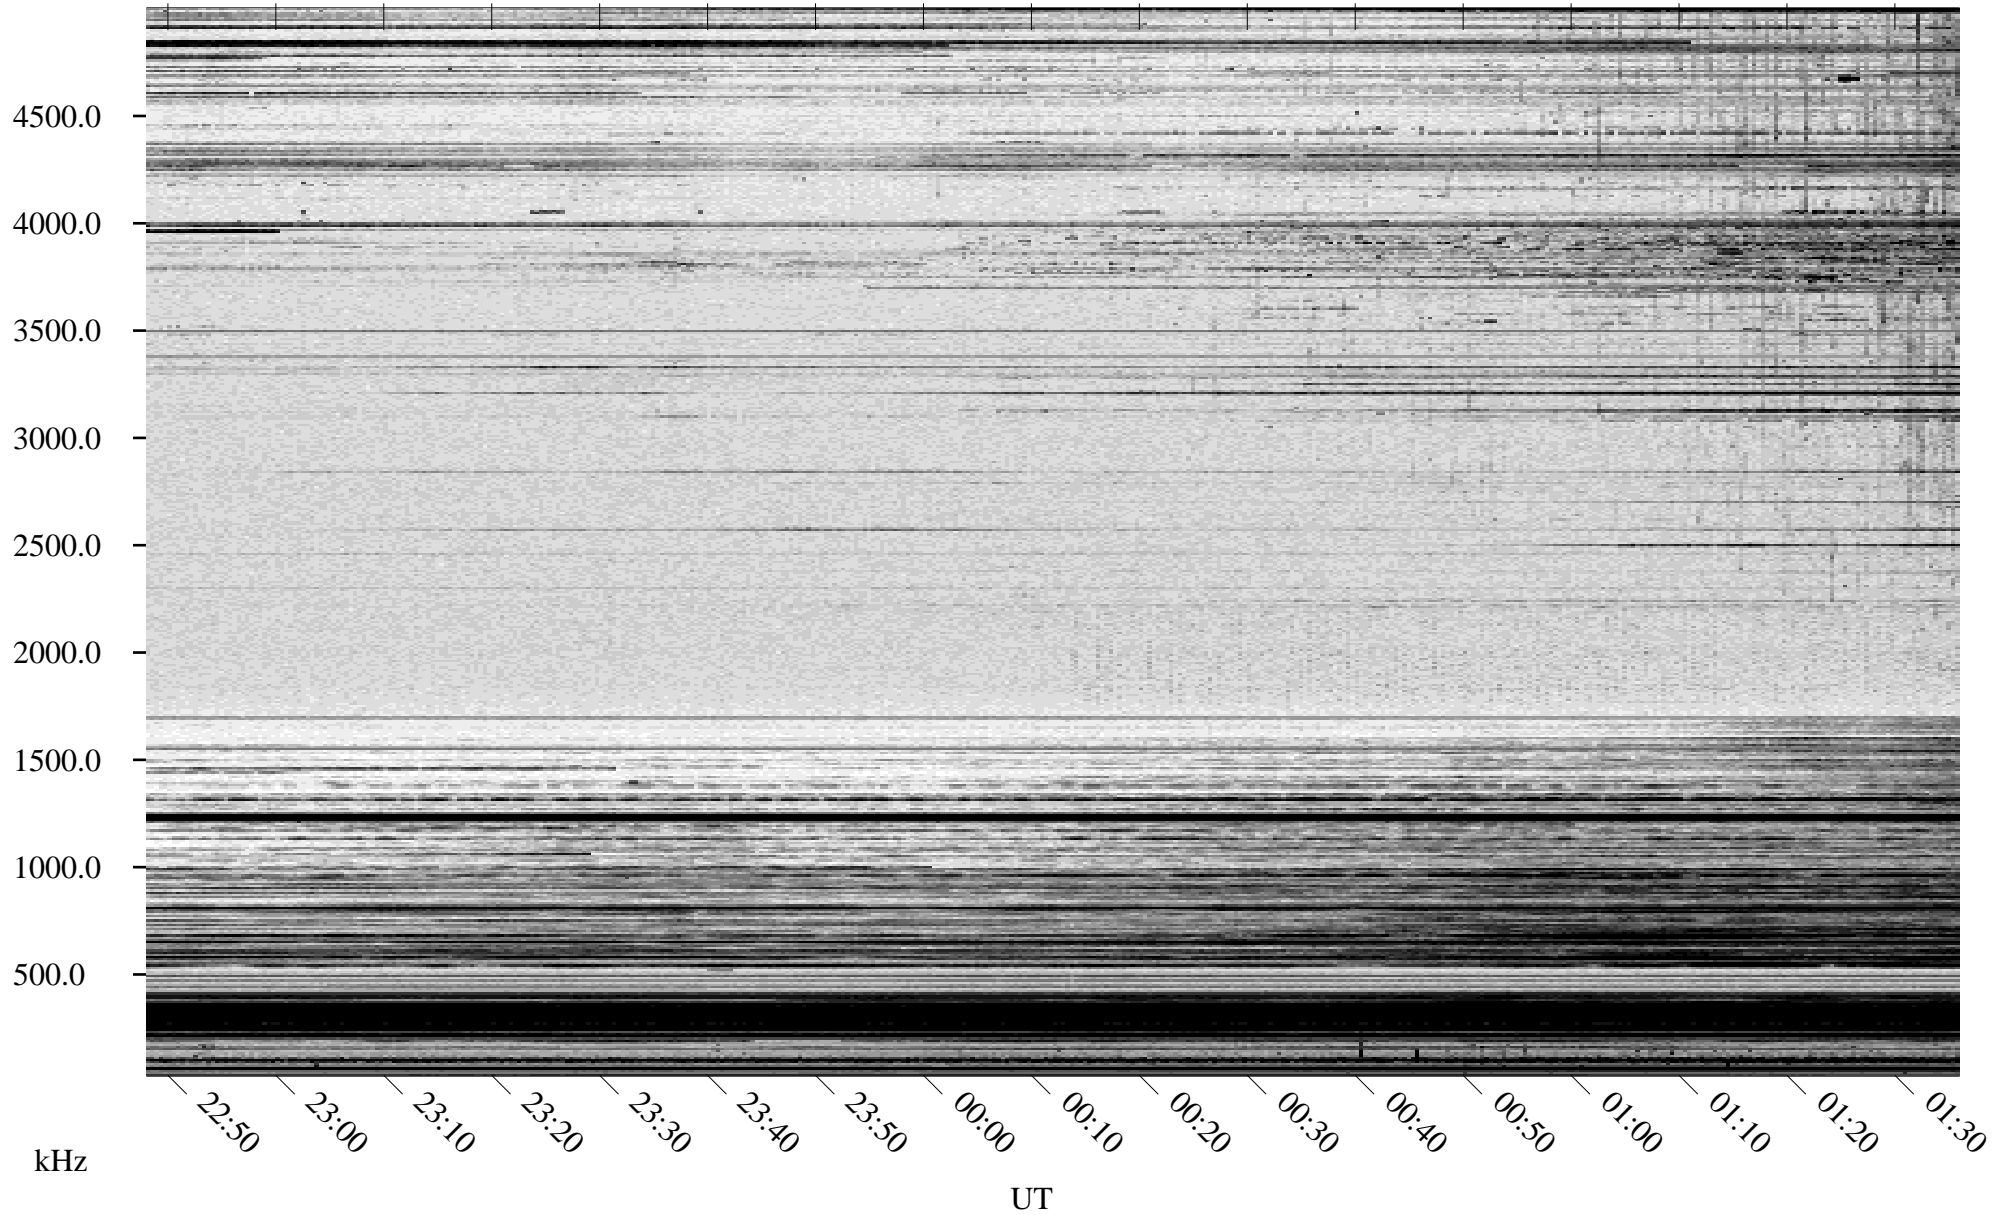

# 03/07/2004 Churchill, Manitoba

Linear Scale    Black = 161    White = 15

ch04067l.r00m max\_12

Page 1

# 03/07/2004 Churchill, Manitoba

Linear Scale    Black = 161    White = 15

ch04067l.r00m max\_12

Page 2

# 03/08/2004 Churchill, Manitoba

Linear Scale    Black = 161    White = 15

ch04067l.r00m max\_12

Page 3

# 03/08/2004 Churchill, Manitoba

Linear Scale    Black = 161    White = 15

ch04067l.r00m max\_12

Page 4