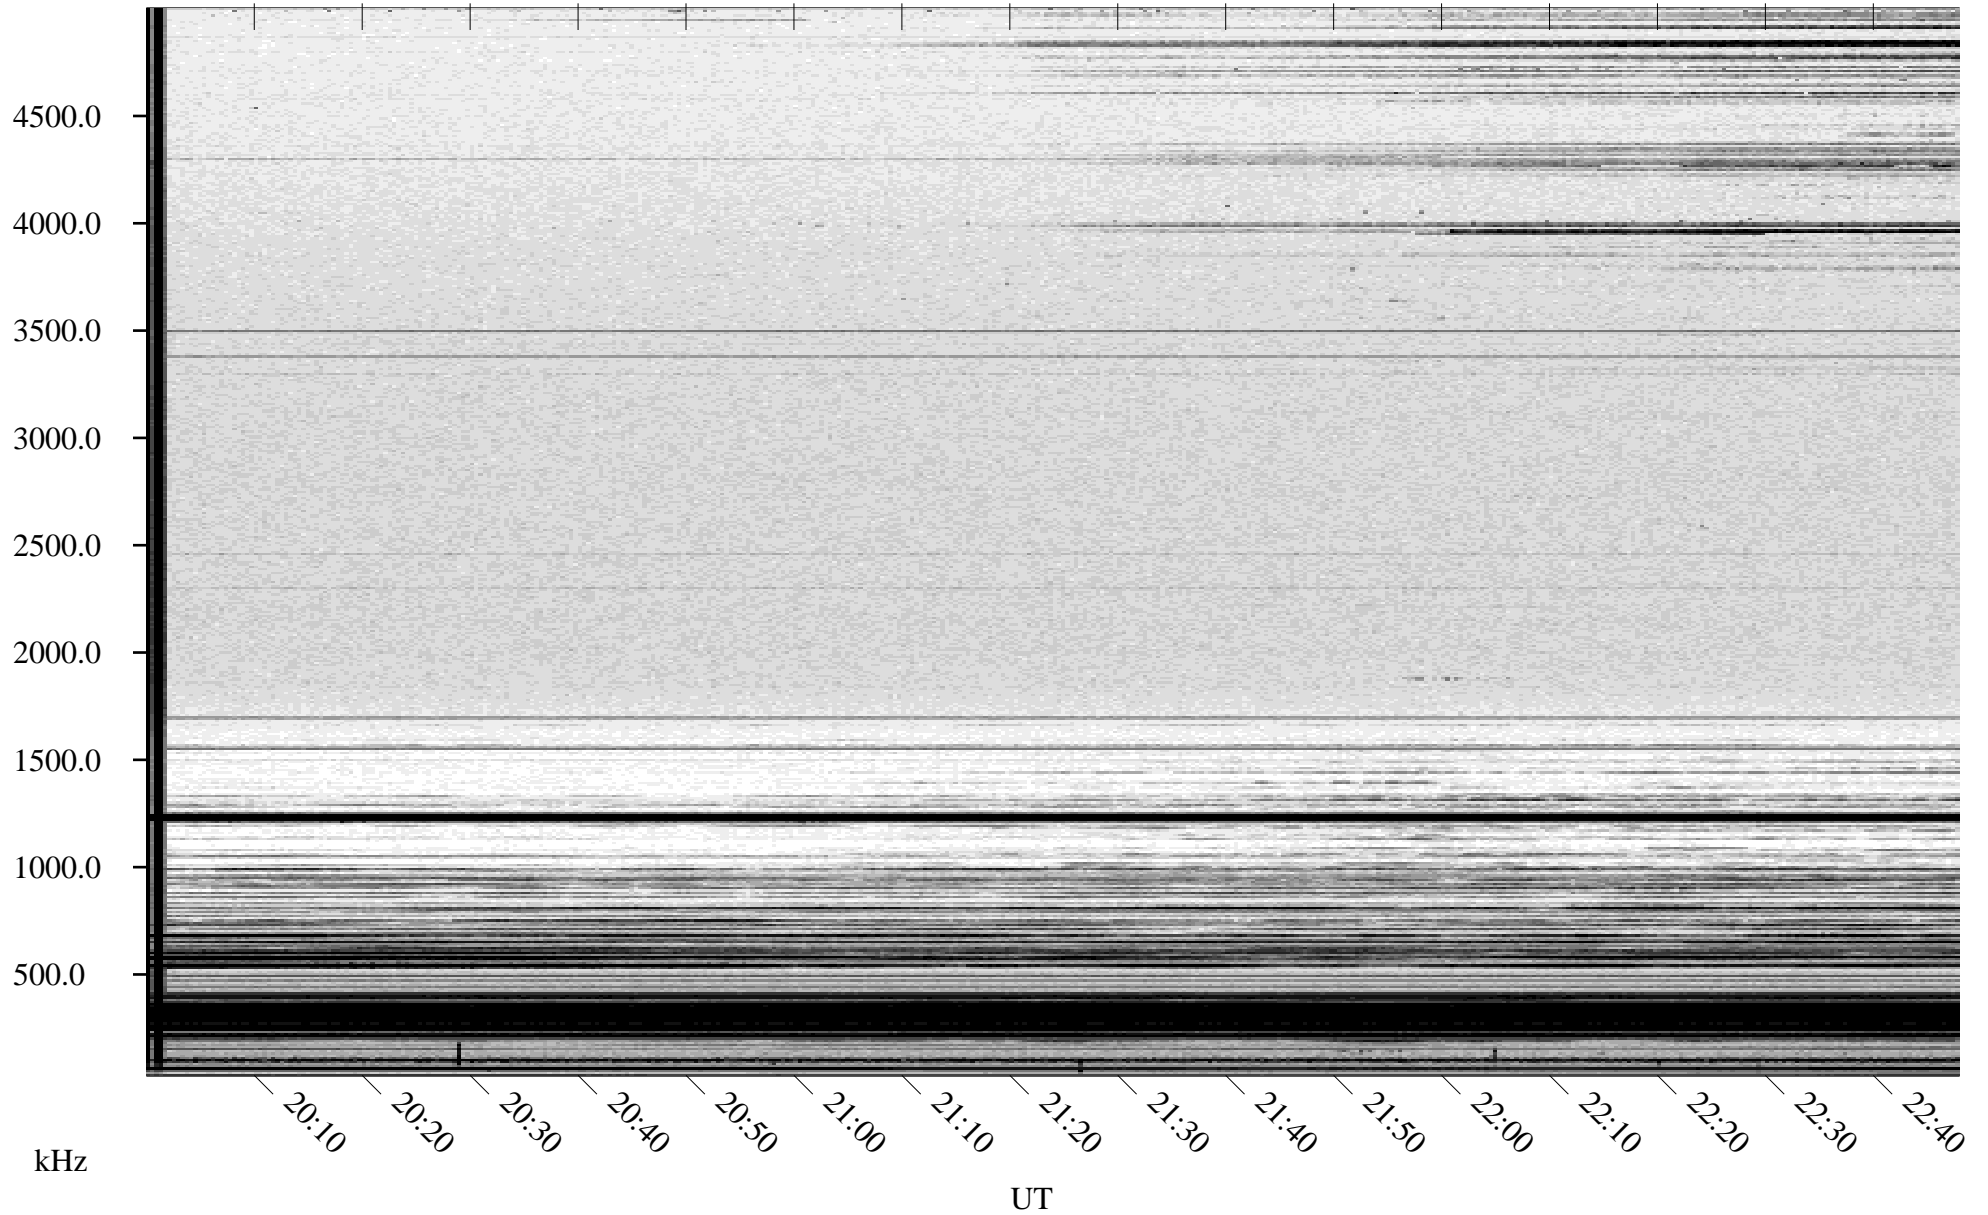

# 03/07/2004 Churchill, Manitoba

Linear Scale    Black = 161    White = 15

ch04067l.r00m max\_12

Page 1

# 03/07/2004 Churchill, Manitoba

Linear Scale    Black = 161    White = 15

ch04067l.r00m max\_12

Page 2

# 03/08/2004 Churchill, Manitoba

Linear Scale    Black = 161    White = 15

ch04067l.r00m max\_12

Page 3

# 03/08/2004 Churchill, Manitoba

Linear Scale    Black = 161    White = 15

ch04067l.r00m max\_12

Page 4