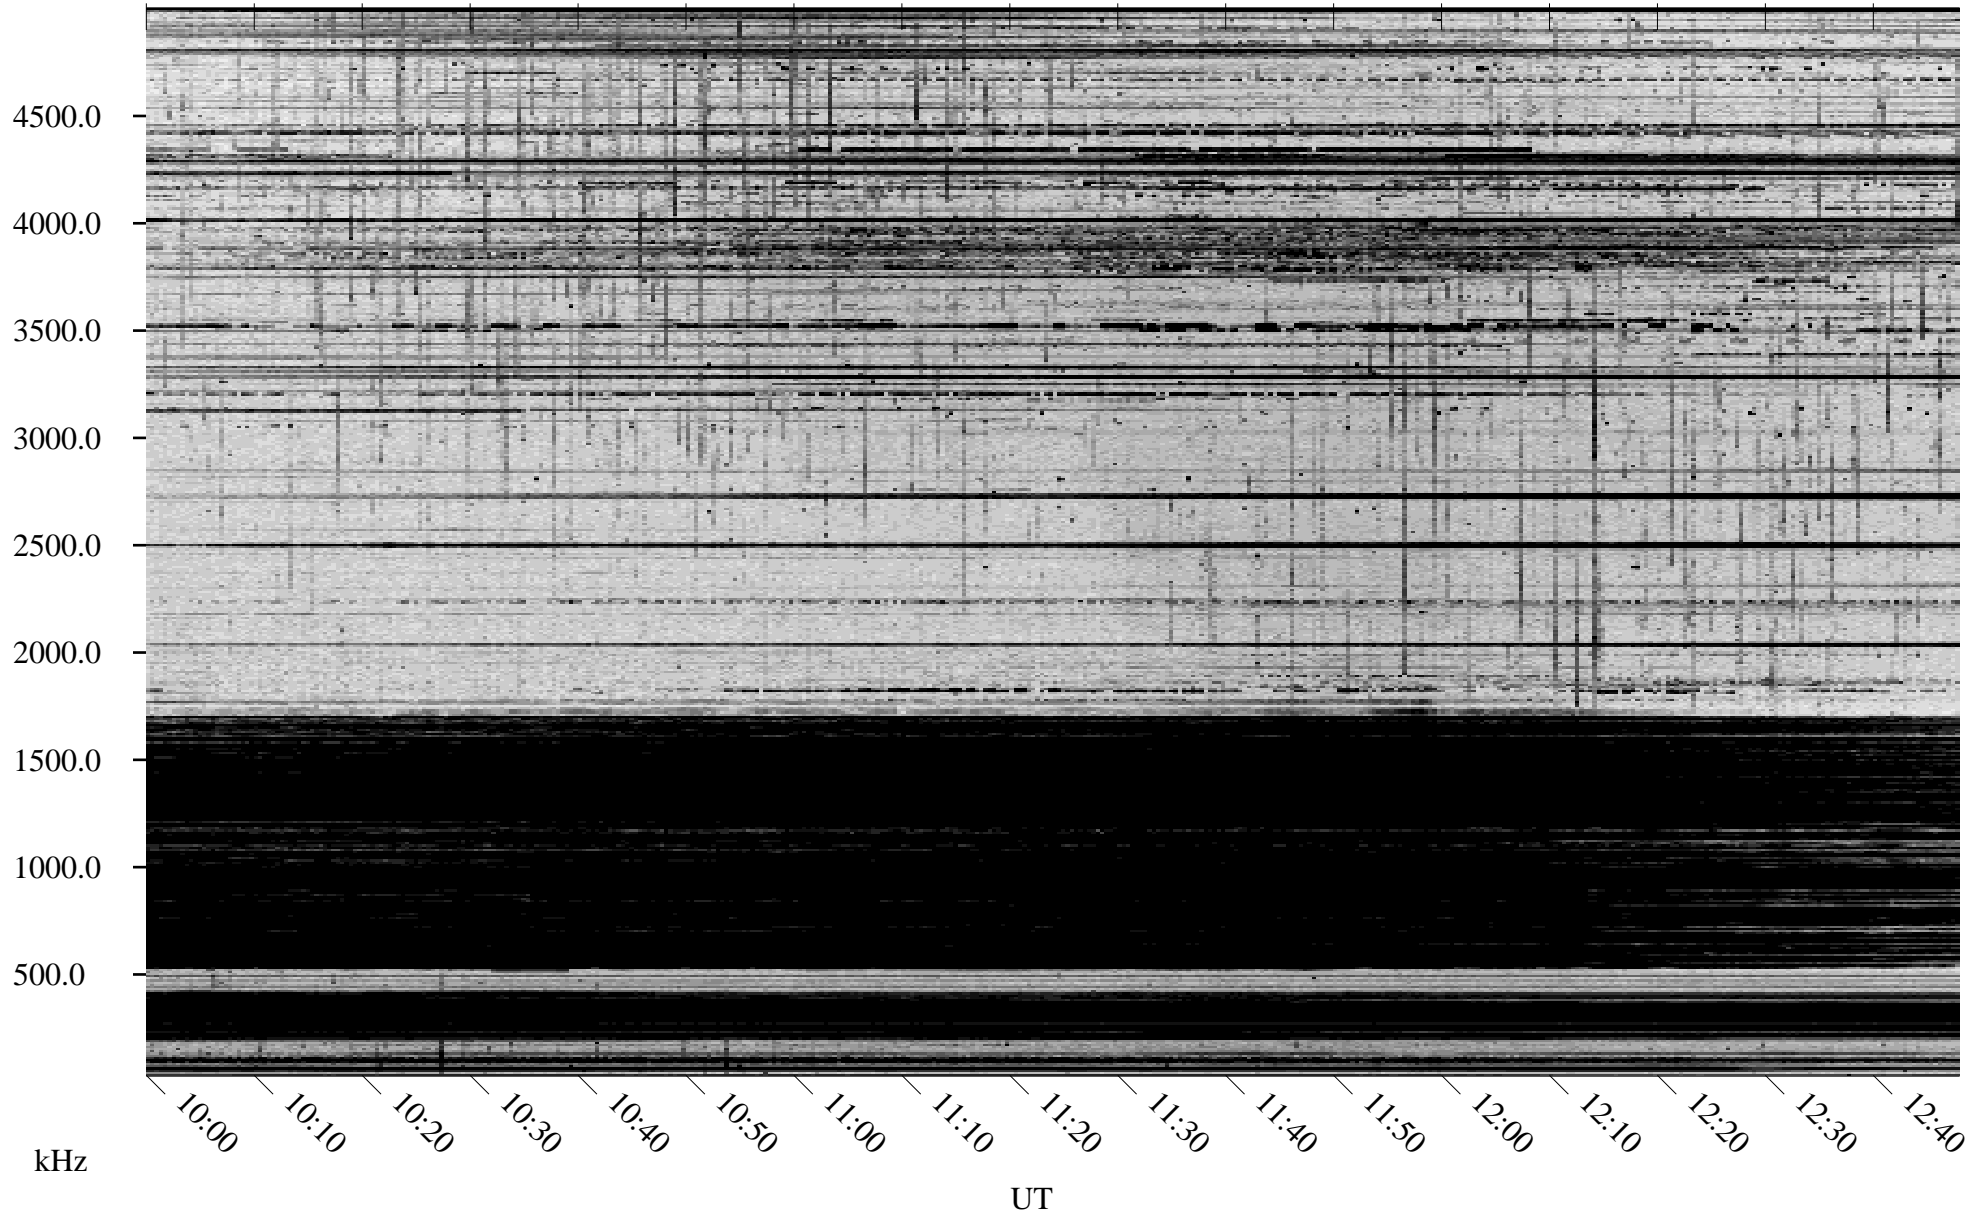

# 03/08/2004 Churchill, Manitoba

Linear Scale    Black = 161    White = 15

ch04067l.r00m max\_12

Page 5

# 03/08/2004 Churchill, Manitoba

Linear Scale    Black = 161    White = 15

ch04067l.r00m max\_12

Page 6

# 03/08/2004 Churchill, Manitoba

Linear Scale    Black = 161    White = 15

ch04067l.r00m max\_12