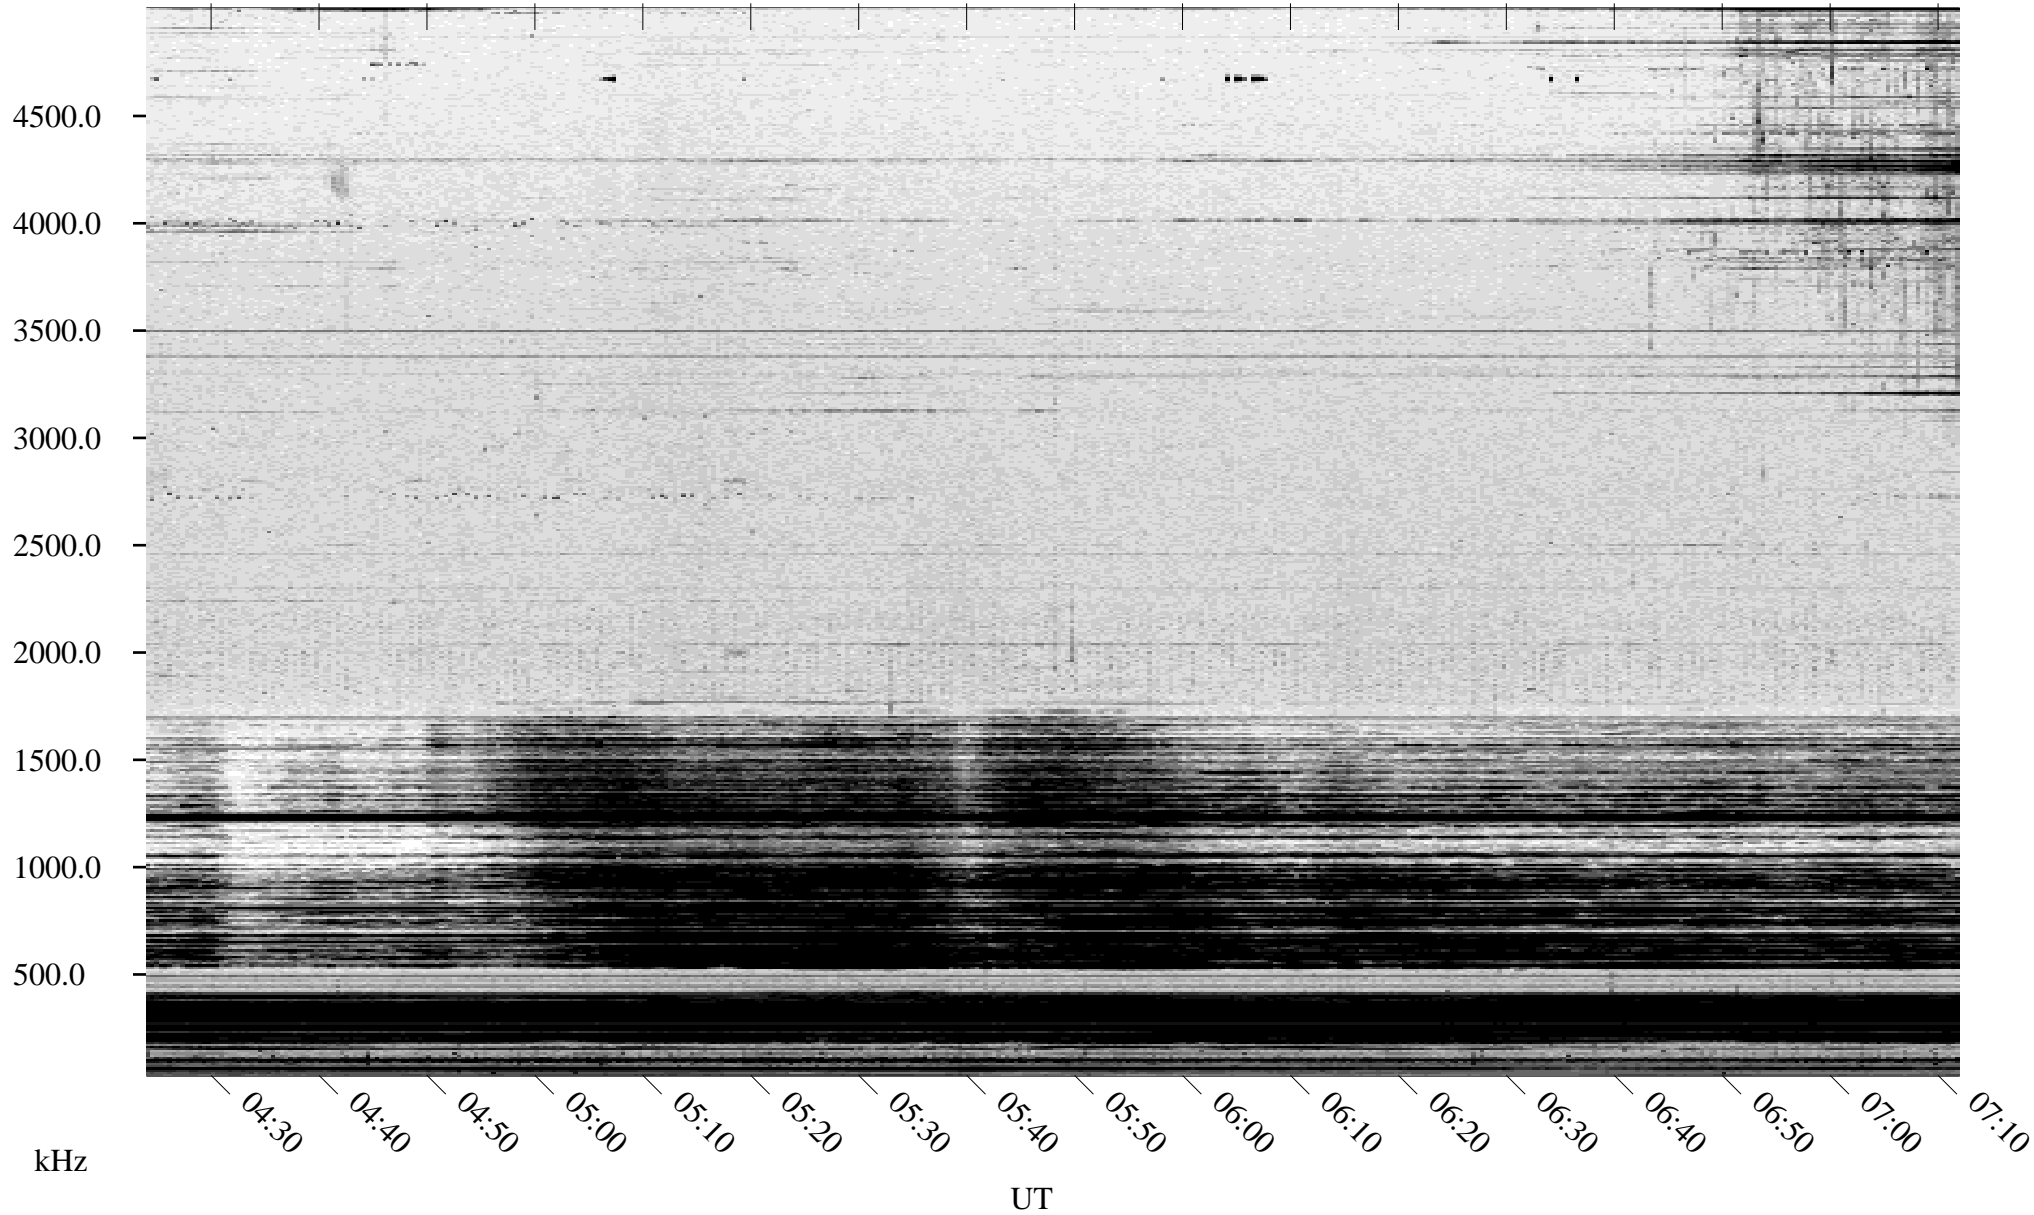

# 03/09/2004 Churchill, Manitoba

Linear Scale    Black = 161    White = 15

ch04069l.r00m max\_12

Page 1

# 03/09/2004 Churchill, Manitoba

Linear Scale    Black = 161    White = 15

ch04069l.r00m max\_12

Page 2

# 03/10/2004 Churchill, Manitoba

Linear Scale    Black = 161    White = 15

ch04069l.r00m max\_12

Page 3

# 03/10/2004 Churchill, Manitoba

Linear Scale    Black = 161    White = 15

ch04069l.r00m max\_12

Page 4