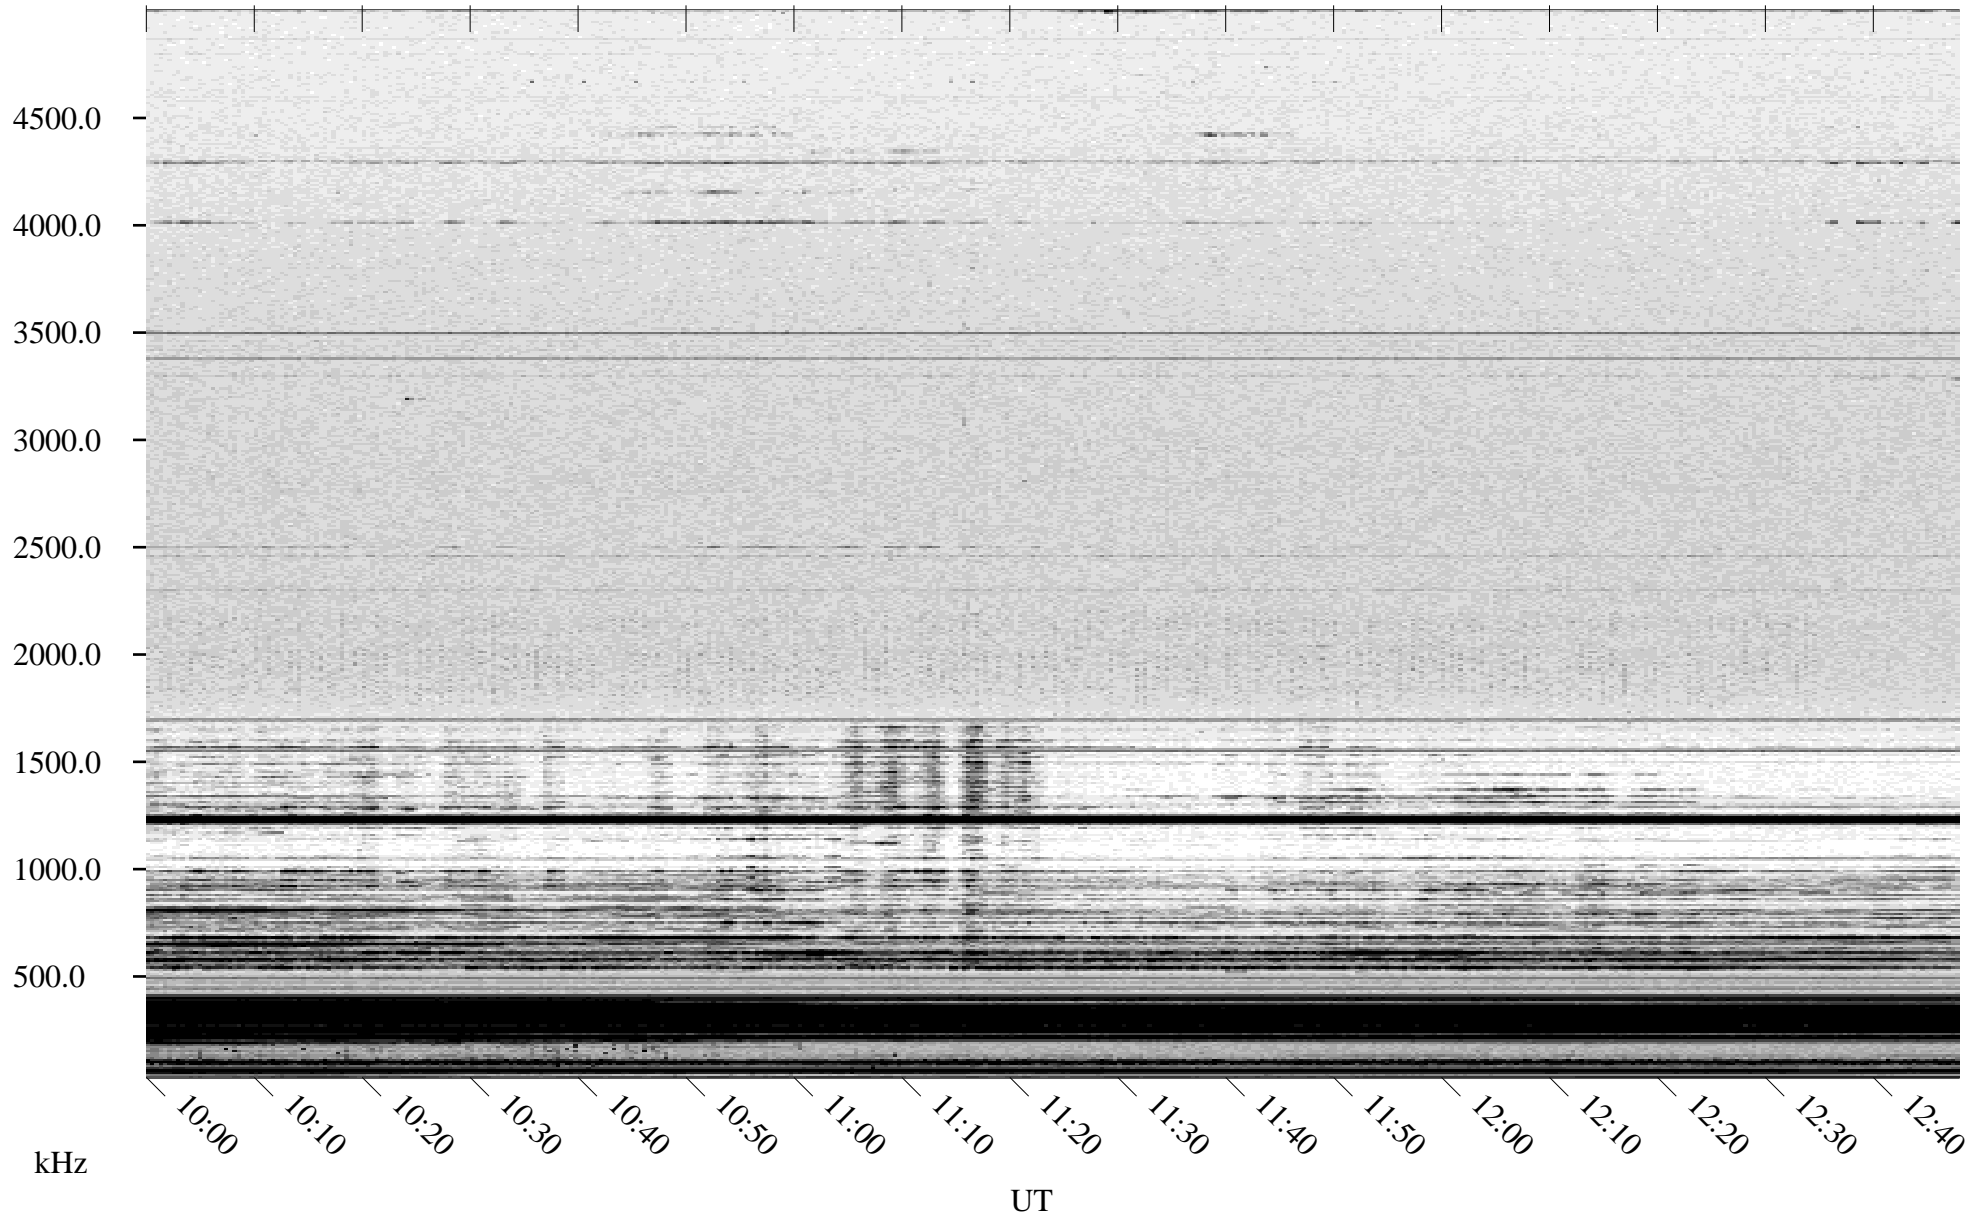

# 03/10/2004 Churchill, Manitoba

Linear Scale    Black = 161    White = 15

ch04069l.r00m max\_12

Page 5

# 03/10/2004 Churchill, Manitoba

Linear Scale    Black = 161    White = 15

ch04069l.r00m max\_12

Page 6

# 03/10/2004 Churchill, Manitoba

Linear Scale    Black = 161    White = 15

ch04069l.r00m max\_12

Page 7

# 03/10/2004 Churchill, Manitoba

Linear Scale    Black = 161    White = 15

ch04069l.r00m max\_12