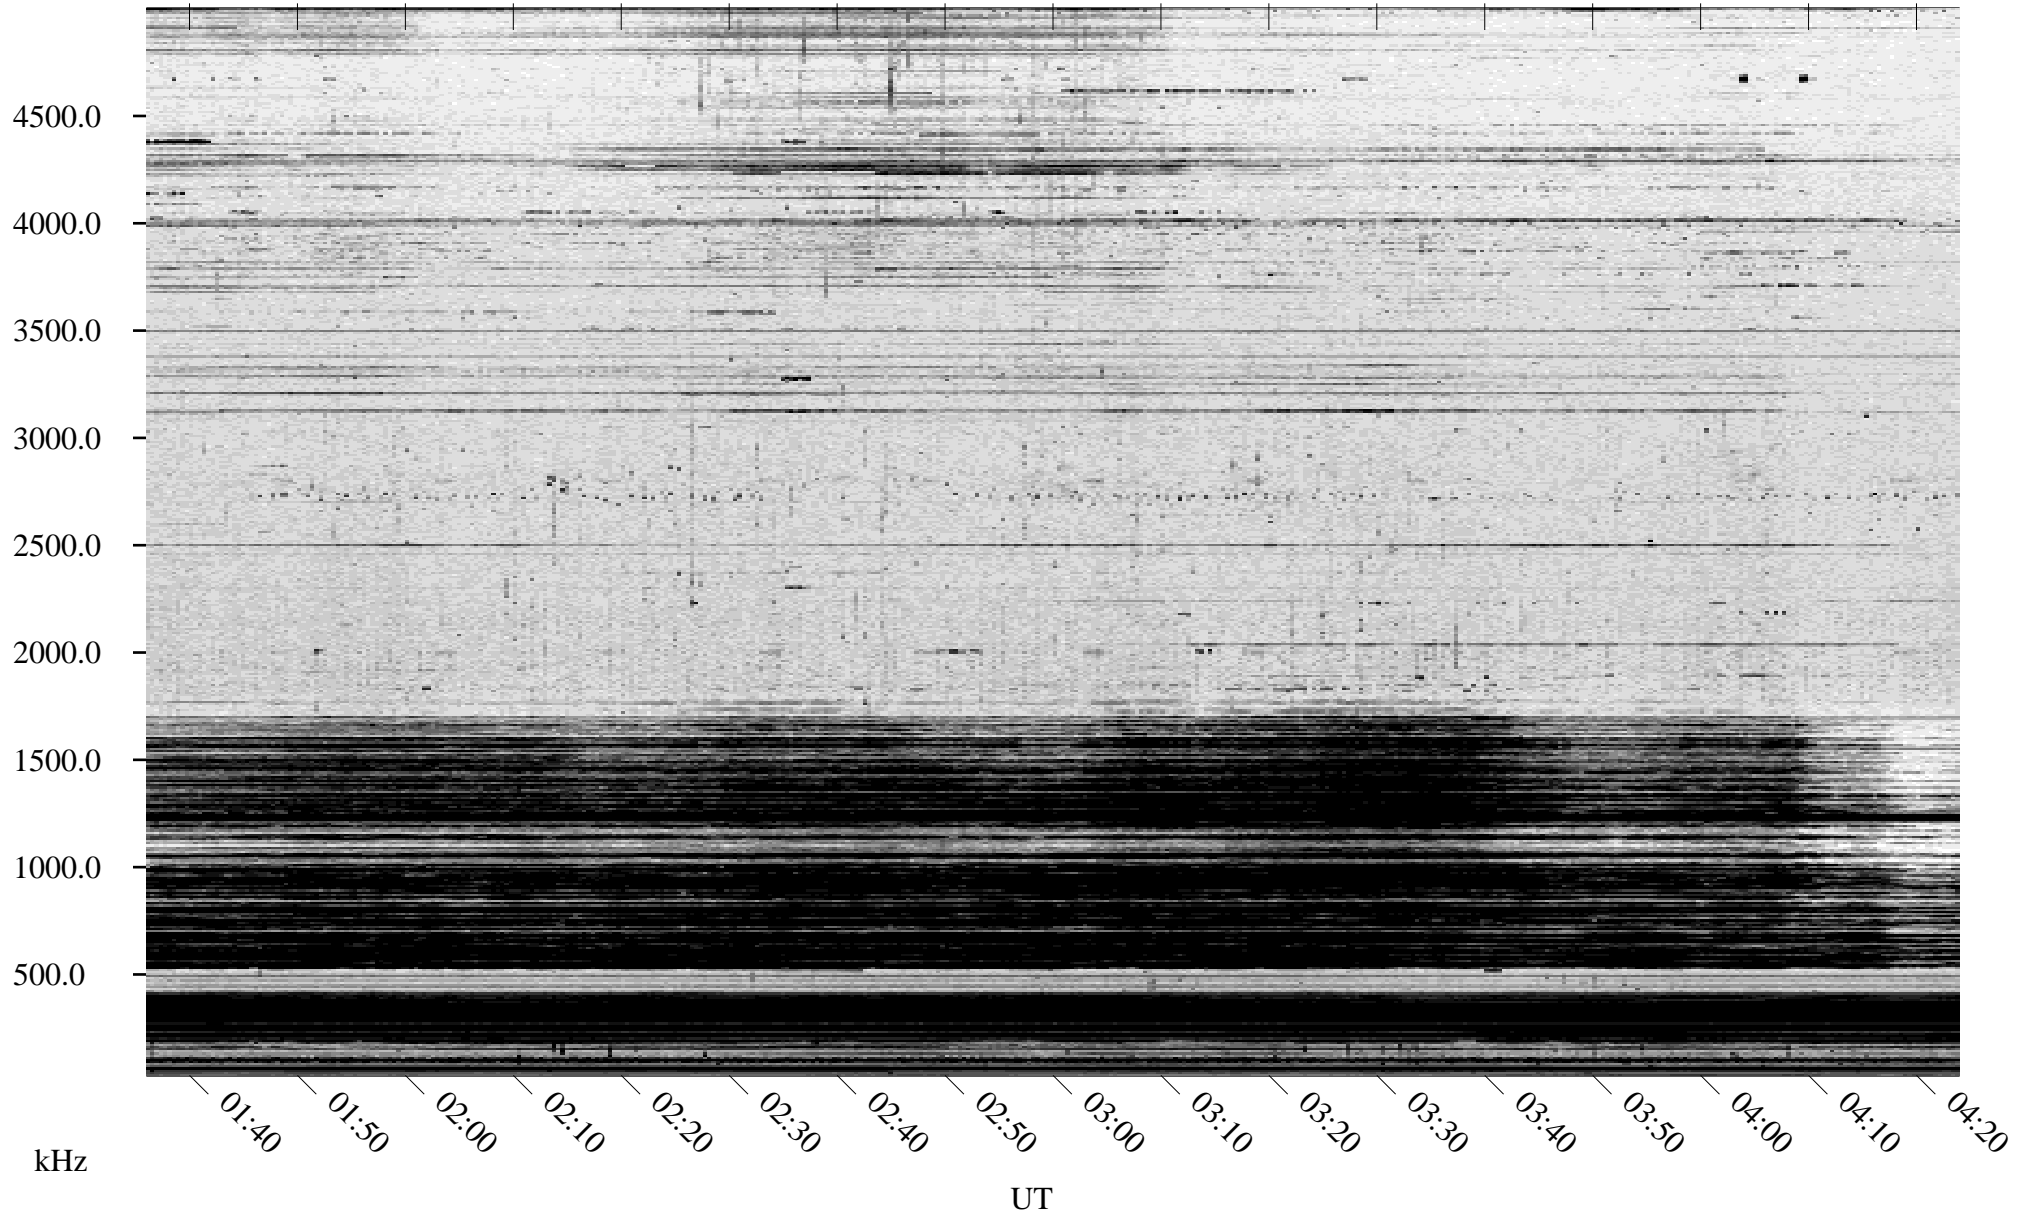

# 03/09/2004 Churchill, Manitoba

Linear Scale    Black = 161    White = 15

ch04069l.r00m max\_12

Page 1

# 03/09/2004 Churchill, Manitoba

Linear Scale    Black = 161    White = 15

ch04069l.r00m max\_12

Page 2

# 03/10/2004 Churchill, Manitoba

Linear Scale    Black = 161    White = 15

ch04069l.r00m max\_12

Page 3

# 03/10/2004 Churchill, Manitoba

Linear Scale    Black = 161    White = 15

ch04069l.r00m max\_12

Page 4