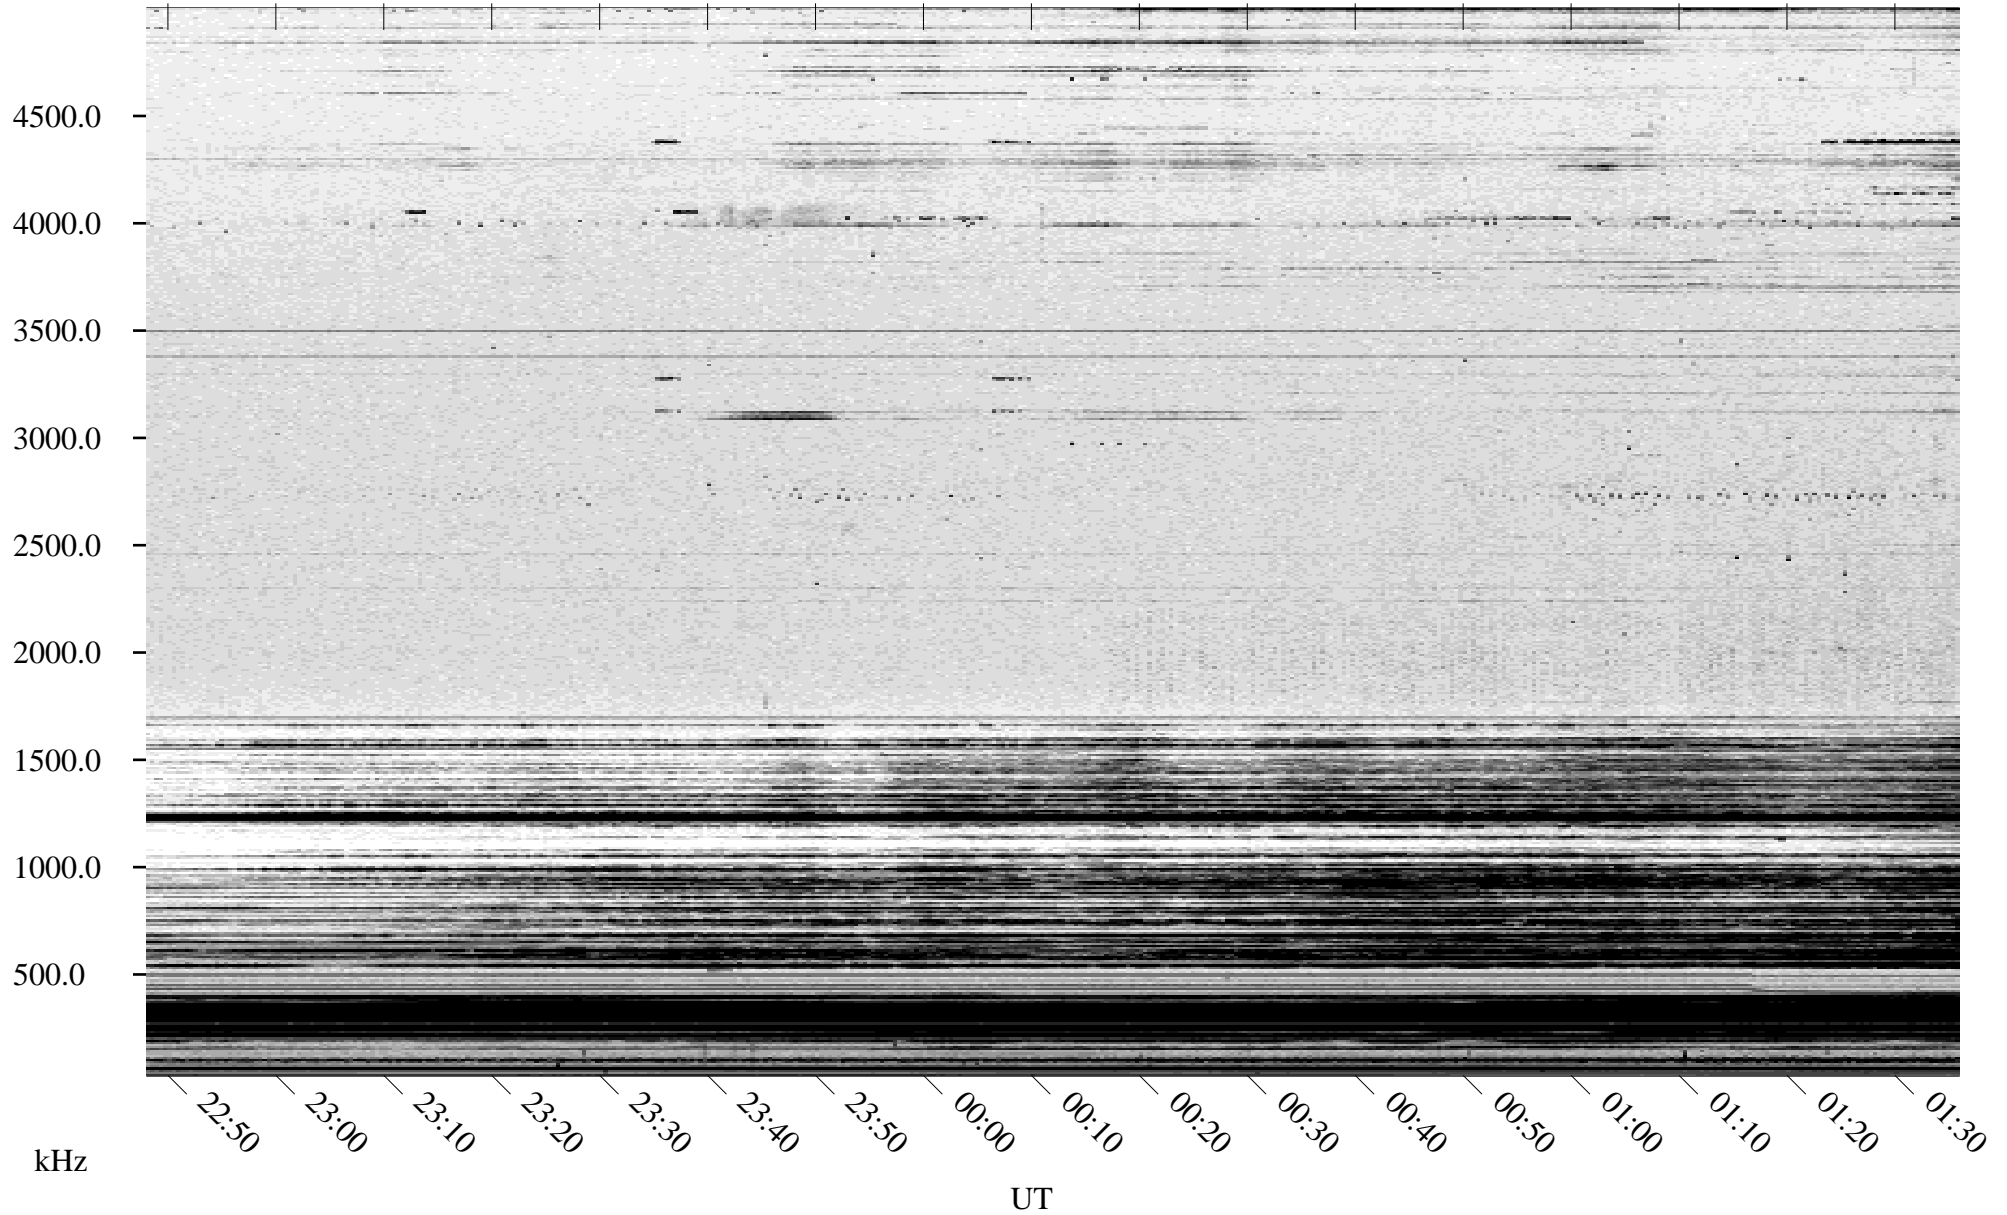

# 03/09/2004 Churchill, Manitoba

Linear Scale    Black = 161    White = 15

ch04069l.r00m max\_12

Page 1

# 03/09/2004 Churchill, Manitoba

Linear Scale    Black = 161    White = 15

ch04069l.r00m max\_12

Page 2

# 03/10/2004 Churchill, Manitoba

Linear Scale    Black = 161    White = 15

ch04069l.r00m max\_12

Page 3

# 03/10/2004 Churchill, Manitoba

Linear Scale    Black = 161    White = 15

ch04069l.r00m max\_12

Page 4