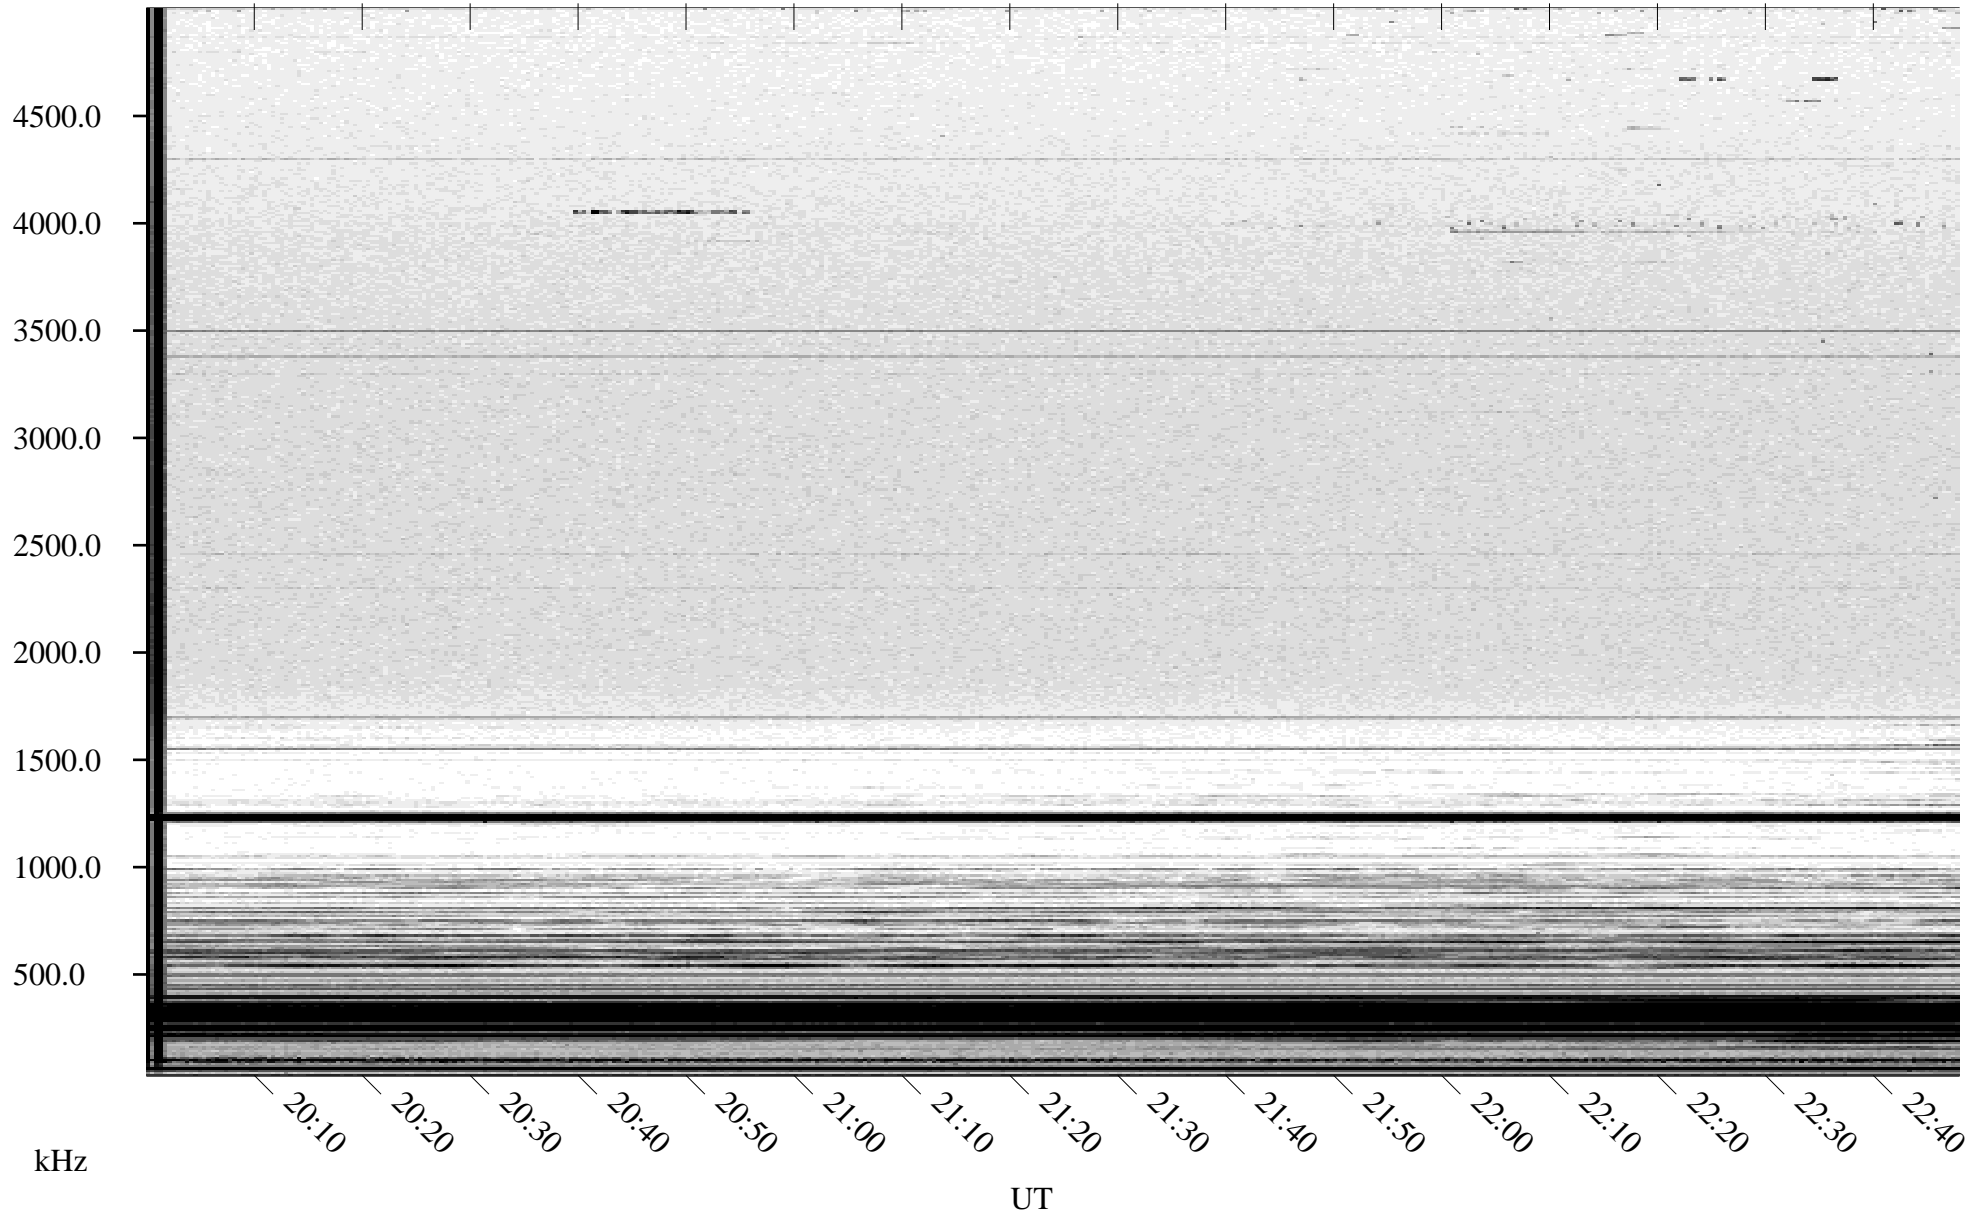

# 03/09/2004 Churchill, Manitoba

Linear Scale    Black = 161    White = 15

ch04069l.r00m max\_12

Page 1

# 03/09/2004 Churchill, Manitoba

Linear Scale    Black = 161    White = 15

ch04069l.r00m max\_12

Page 2

# 03/10/2004 Churchill, Manitoba

Linear Scale    Black = 161    White = 15

ch04069l.r00m max\_12

Page 3

# 03/10/2004 Churchill, Manitoba

Linear Scale    Black = 161    White = 15

ch04069l.r00m max\_12

Page 4