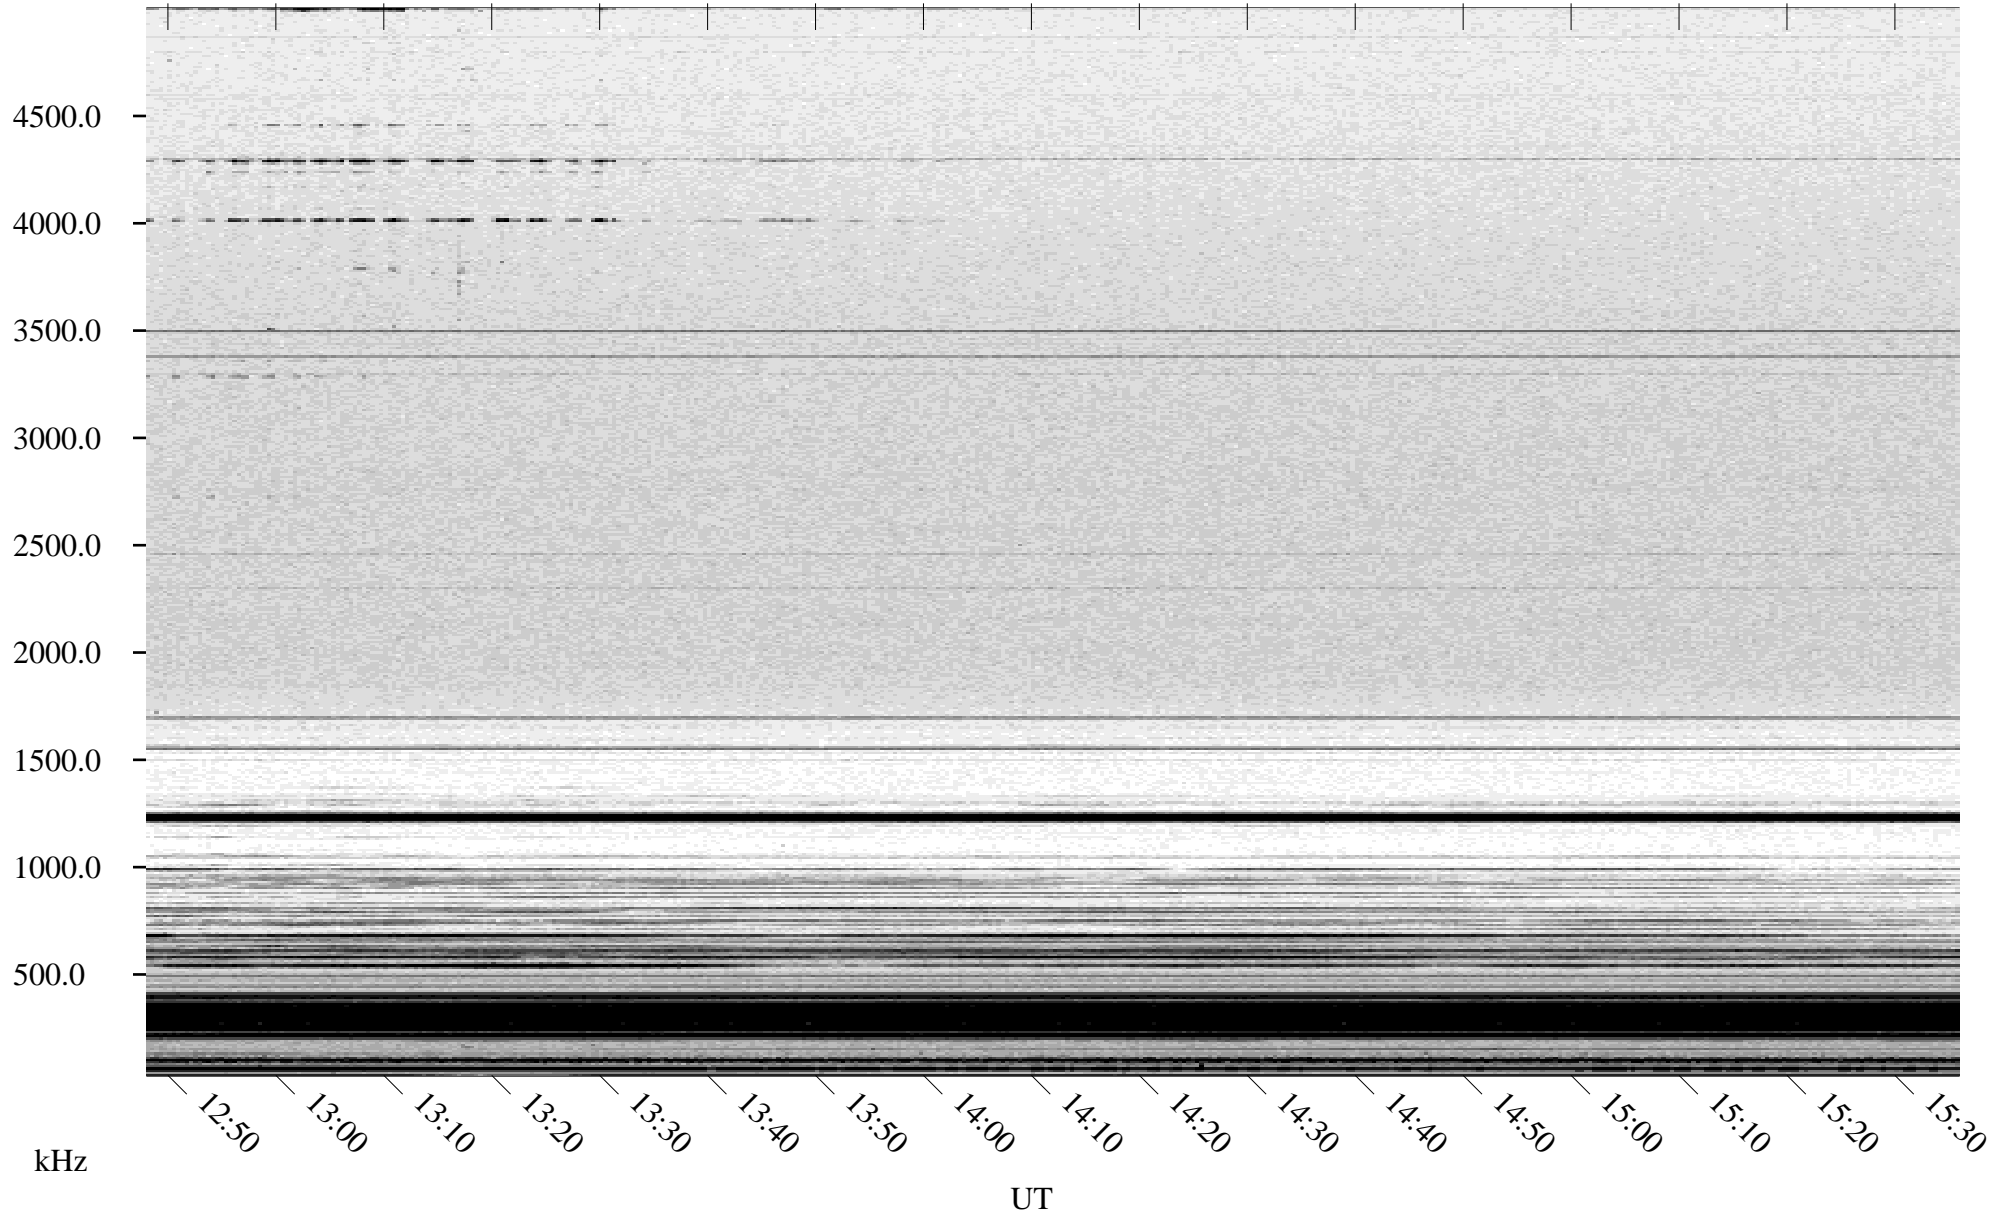

# 03/10/2004 Churchill, Manitoba

Linear Scale    Black = 161    White = 15

ch04069l.r00m max\_12

Page 5

# 03/10/2004 Churchill, Manitoba

Linear Scale    Black = 161    White = 15

ch04069l.r00m max\_12

Page 6

# 03/10/2004 Churchill, Manitoba

Linear Scale    Black = 161    White = 15

ch04069l.r00m max\_12

Page 7

# 03/10/2004 Churchill, Manitoba

Linear Scale    Black = 161    White = 15

ch04069l.r00m max\_12