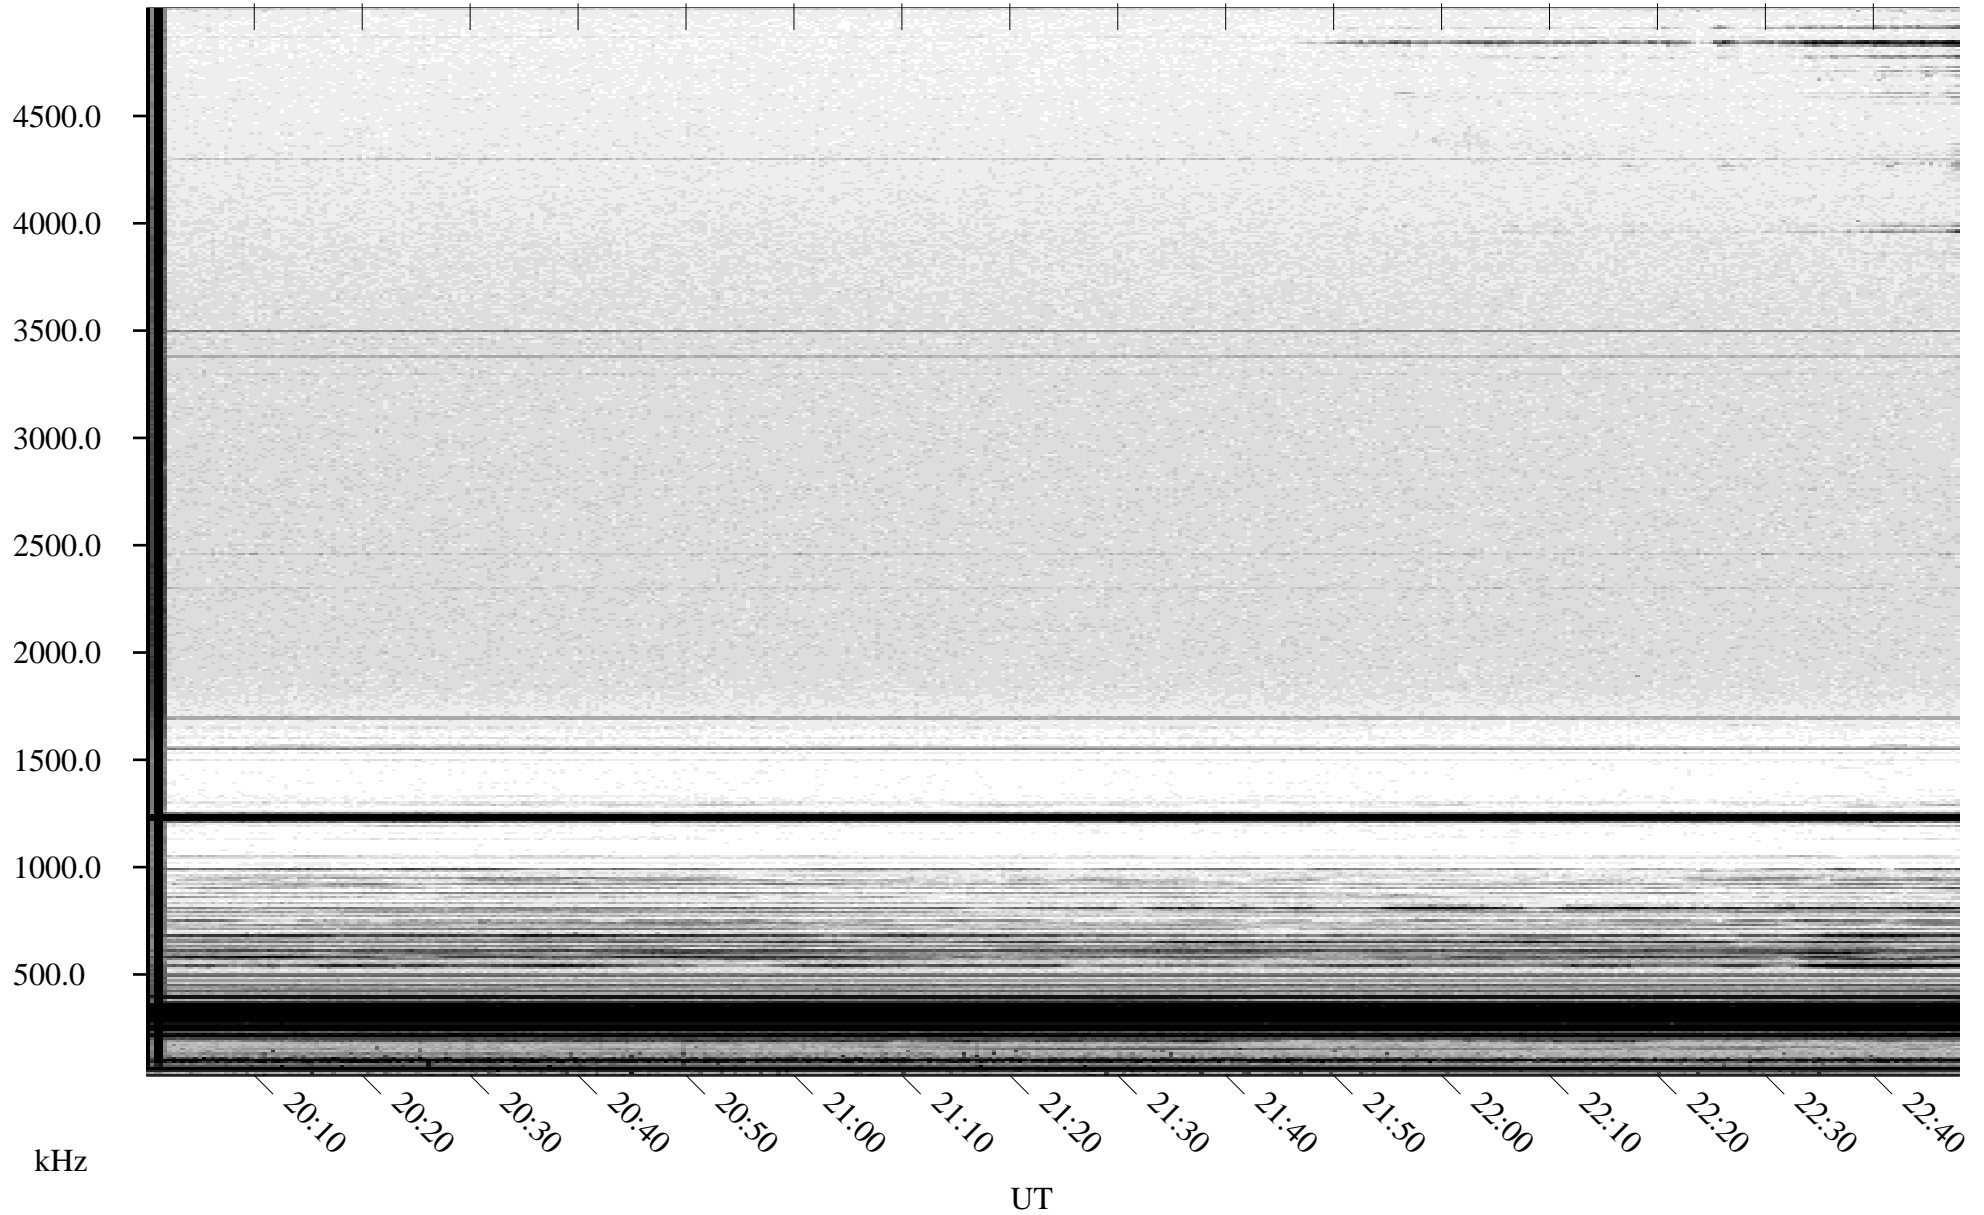

# 03/12/2004 Churchill, Manitoba

Linear Scale    Black = 161    White = 15

ch04072l.r00m max\_12

Page 1

# 03/12/2004 Churchill, Manitoba

Linear Scale    Black = 161    White = 15

ch04072l.r00m max\_12

Page 2

# 03/13/2004 Churchill, Manitoba

Linear Scale    Black = 161    White = 15

ch04072l.r00m max\_12

Page 3

# 03/13/2004 Churchill, Manitoba

Linear Scale    Black = 161    White = 15

ch04072l.r00m max\_12

Page 4