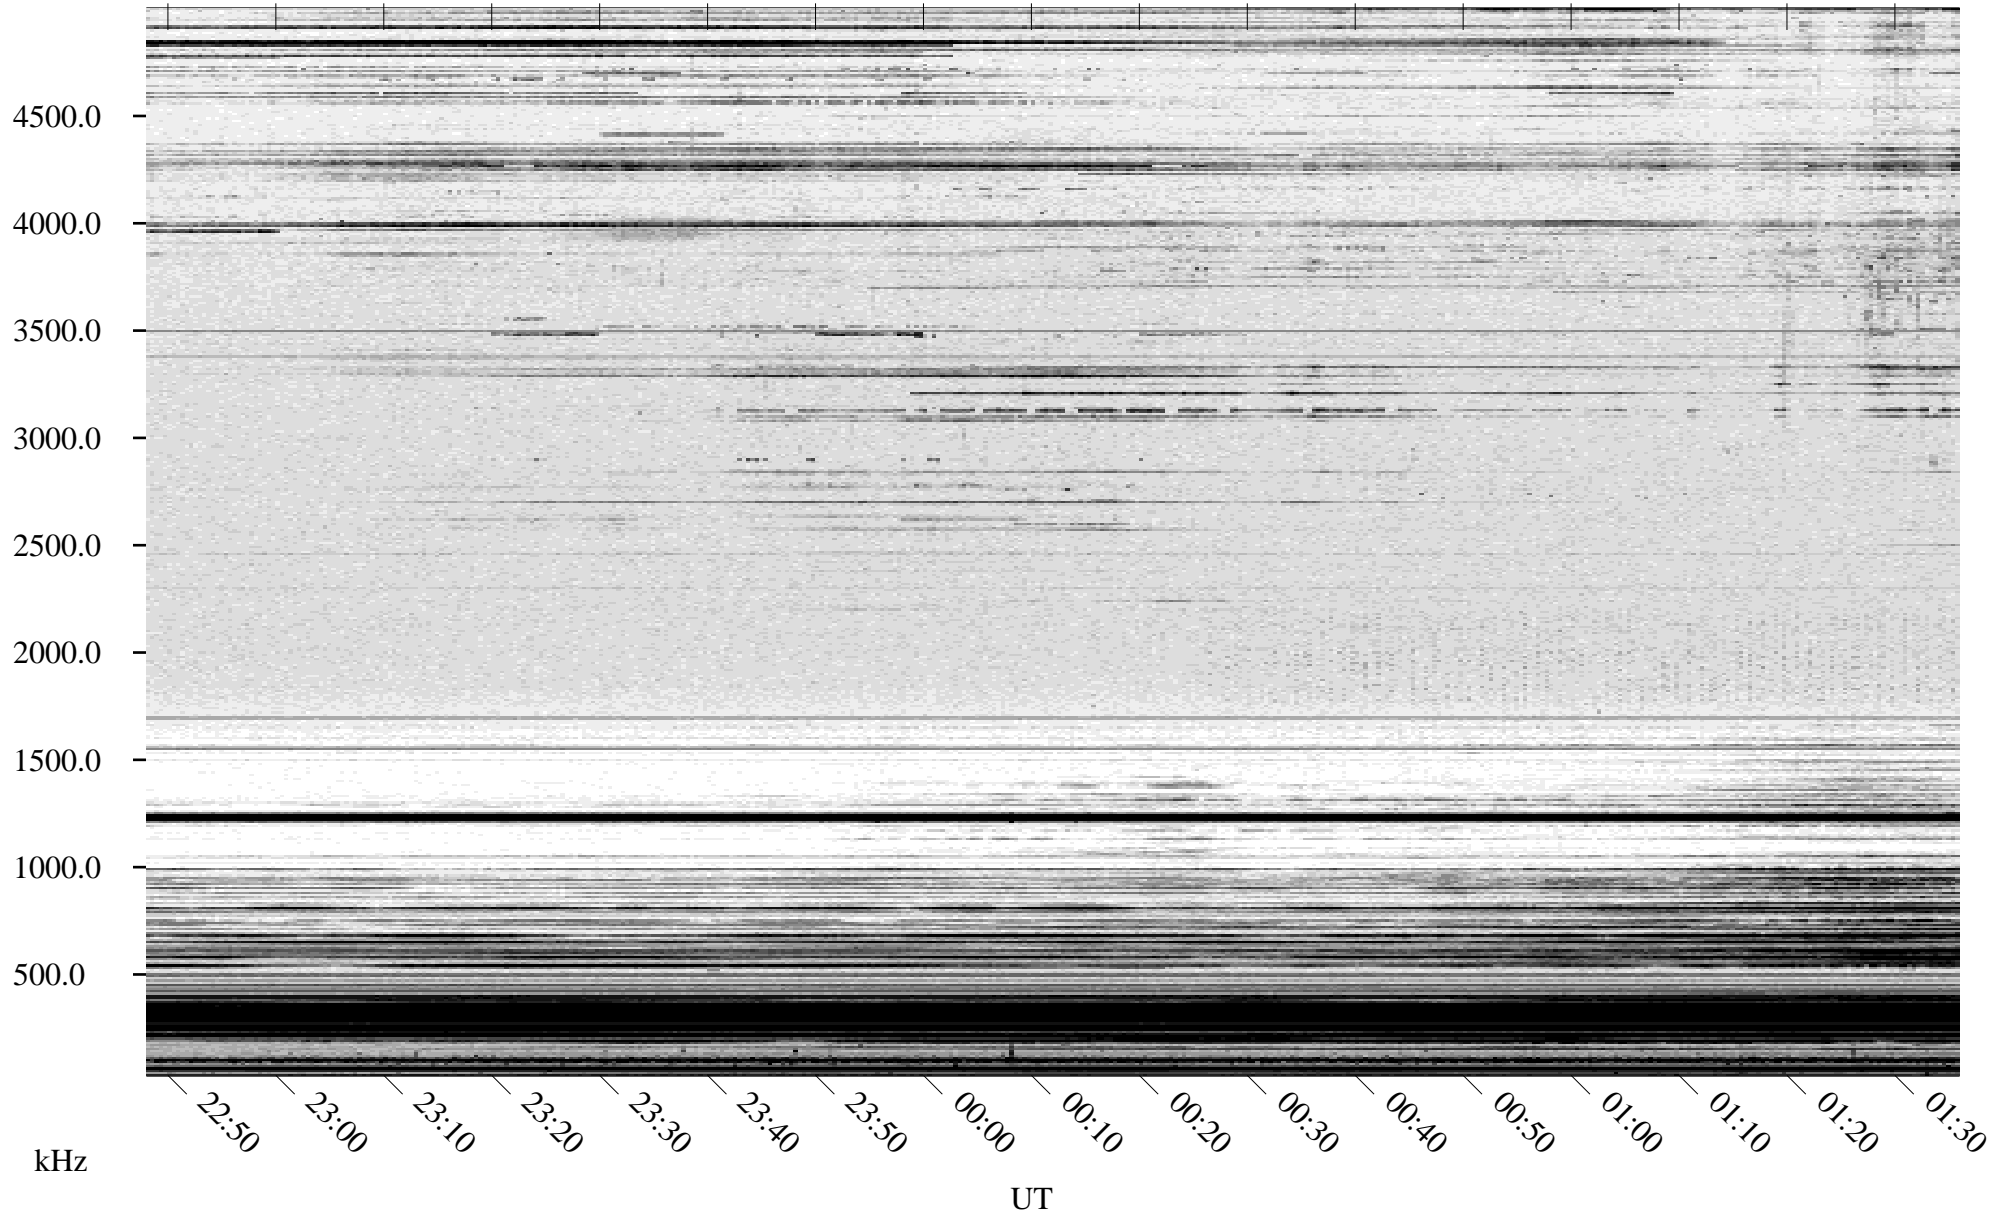

# 03/12/2004 Churchill, Manitoba

Linear Scale    Black = 161    White = 15

ch04072l.r00m max\_12

Page 1

# 03/12/2004 Churchill, Manitoba

Linear Scale    Black = 161    White = 15

ch04072l.r00m max\_12

Page 2

# 03/13/2004 Churchill, Manitoba

Linear Scale    Black = 161    White = 15

ch04072l.r00m max\_12

Page 3

# 03/13/2004 Churchill, Manitoba

Linear Scale    Black = 161    White = 15

ch04072l.r00m max\_12

Page 4