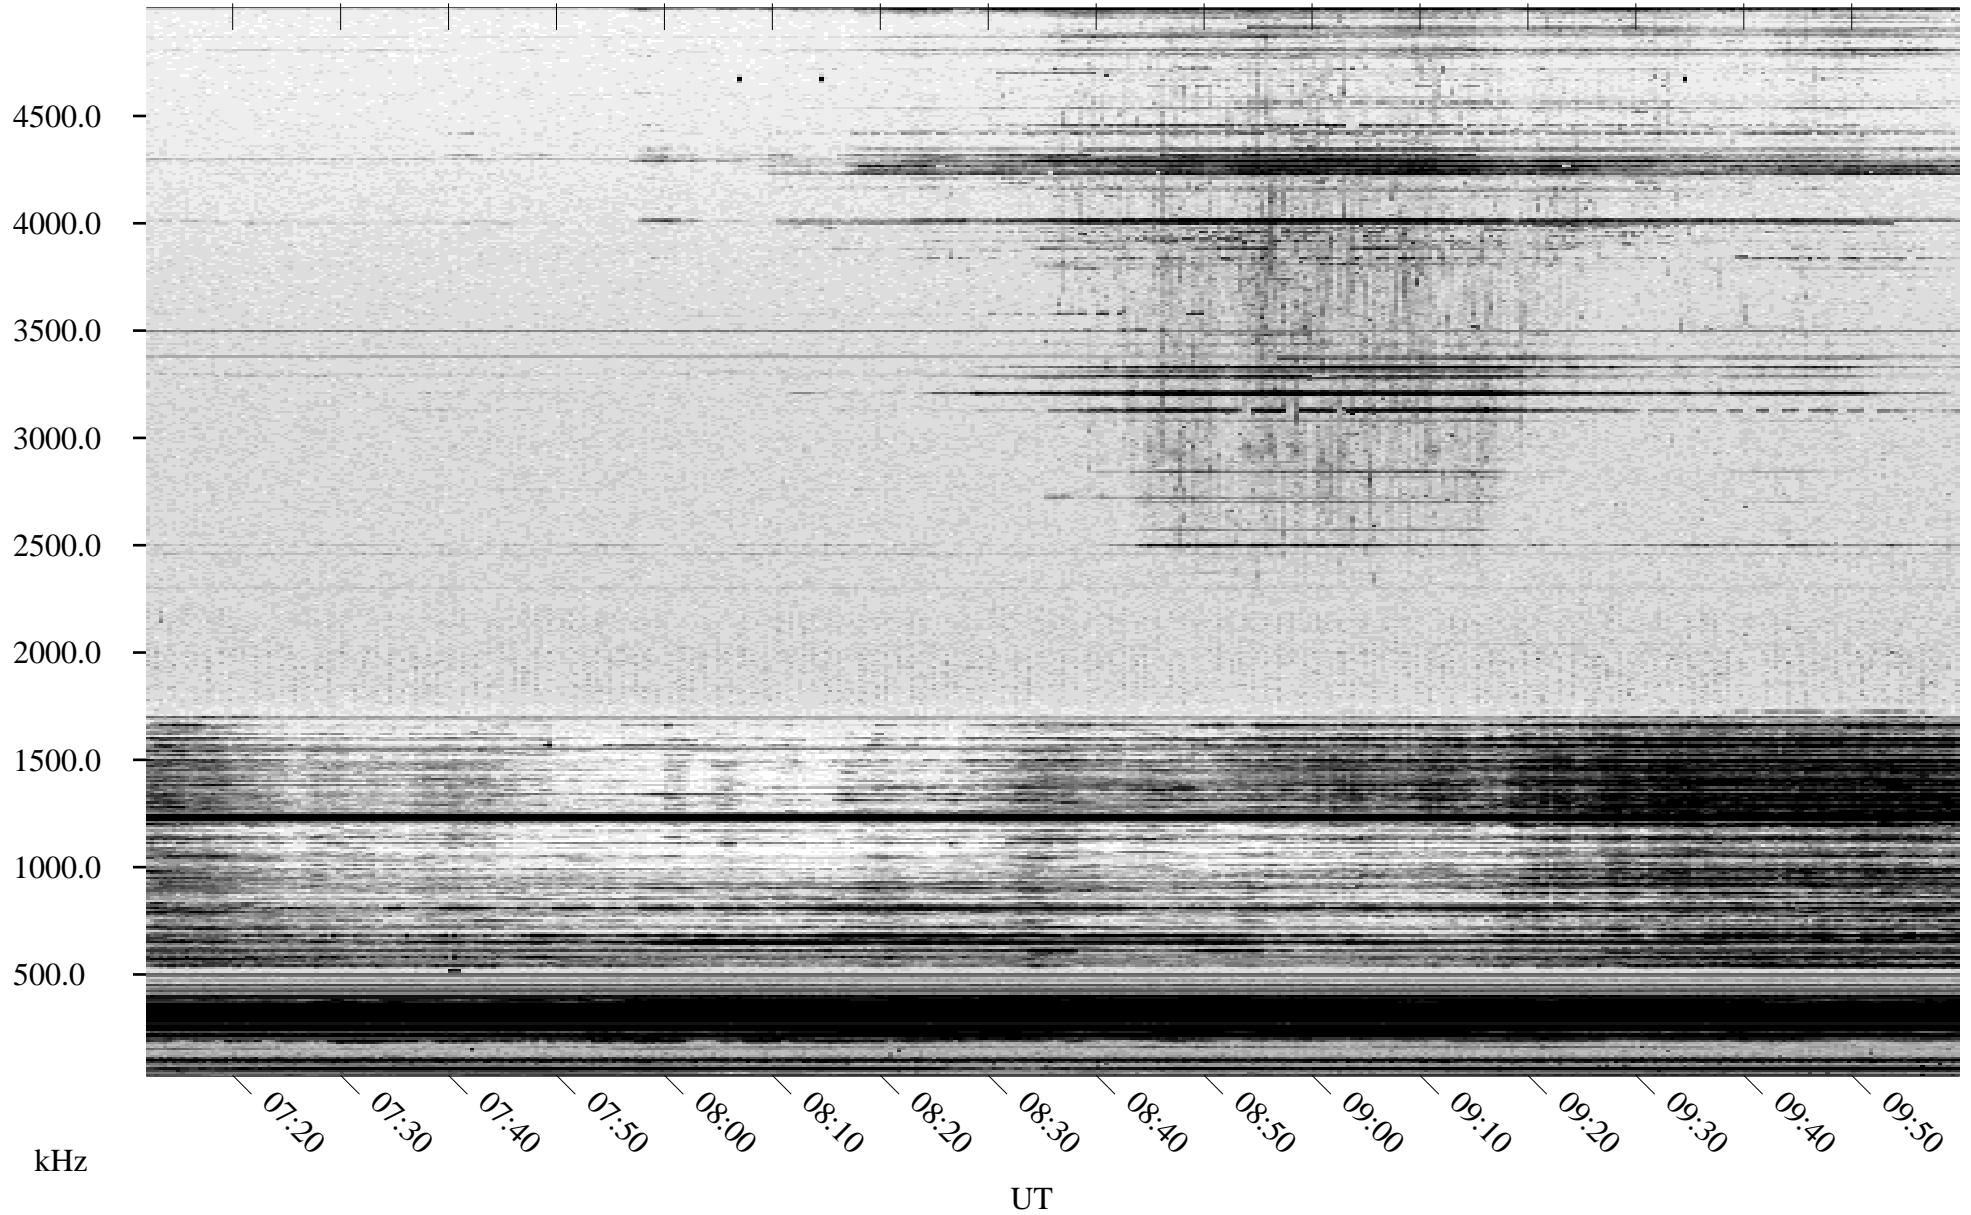

# 03/12/2004 Churchill, Manitoba

Linear Scale    Black = 161    White = 15

ch04072l.r00m max\_12

Page 1

# 03/12/2004 Churchill, Manitoba

Linear Scale    Black = 161    White = 15

ch04072l.r00m max\_12

Page 2

# 03/13/2004 Churchill, Manitoba

Linear Scale    Black = 161    White = 15

ch04072l.r00m max\_12

Page 4

# 03/13/2004 Churchill, Manitoba

Linear Scale    Black = 161    White = 15

ch04072l.r00m max\_12