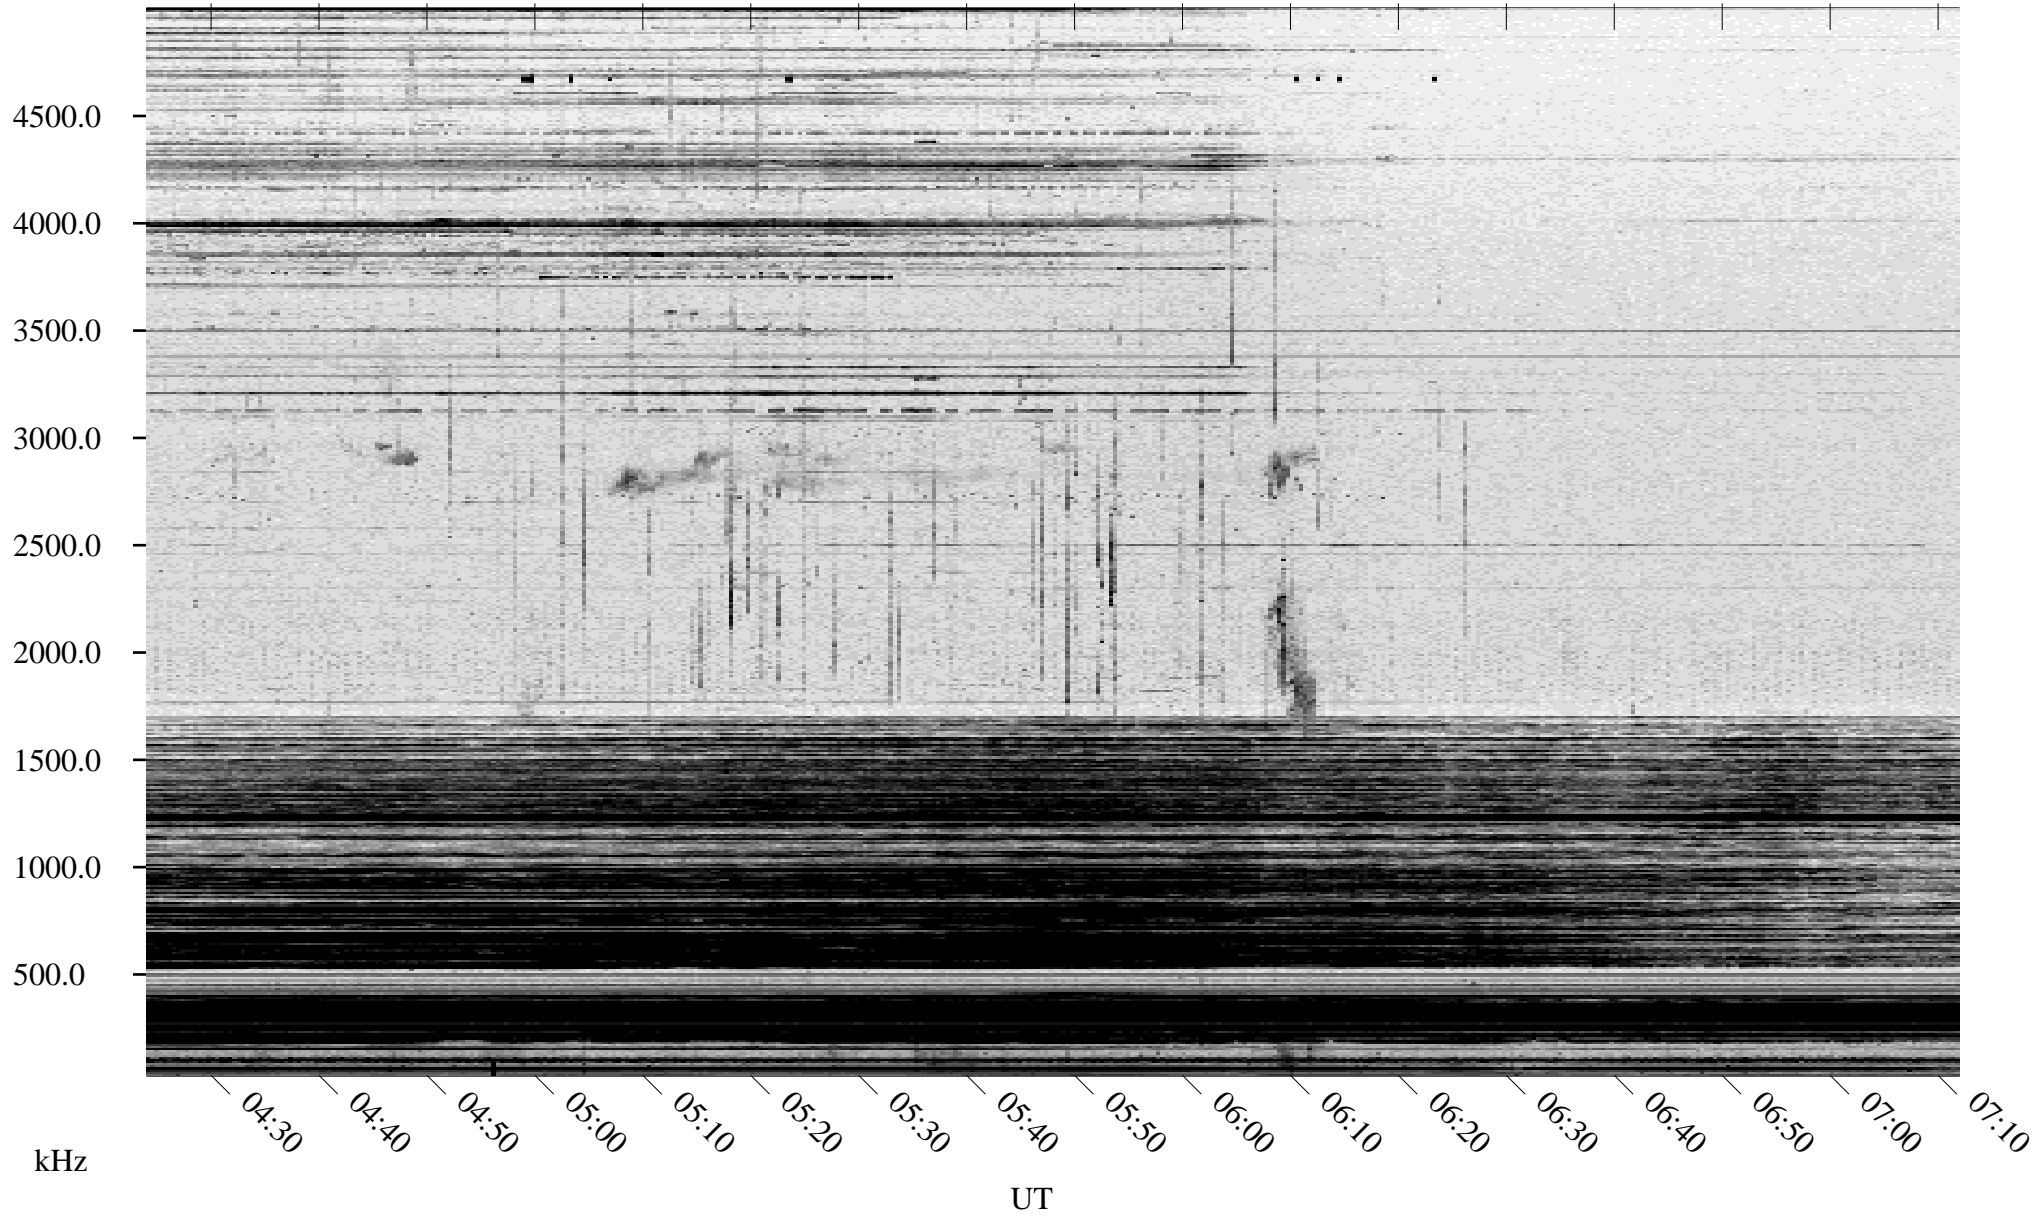

# 03/12/2004 Churchill, Manitoba

Linear Scale    Black = 161    White = 15

ch04072l.r00m max\_12

Page 1

# 03/12/2004 Churchill, Manitoba

Linear Scale    Black = 161    White = 15

ch04072l.r00m max\_12

Page 2

# 03/13/2004 Churchill, Manitoba

Linear Scale    Black = 161    White = 15

ch04072l.r00m max\_12

Page 3

# 03/13/2004 Churchill, Manitoba

Linear Scale    Black = 161    White = 15

ch04072l.r00m max\_12

Page 4