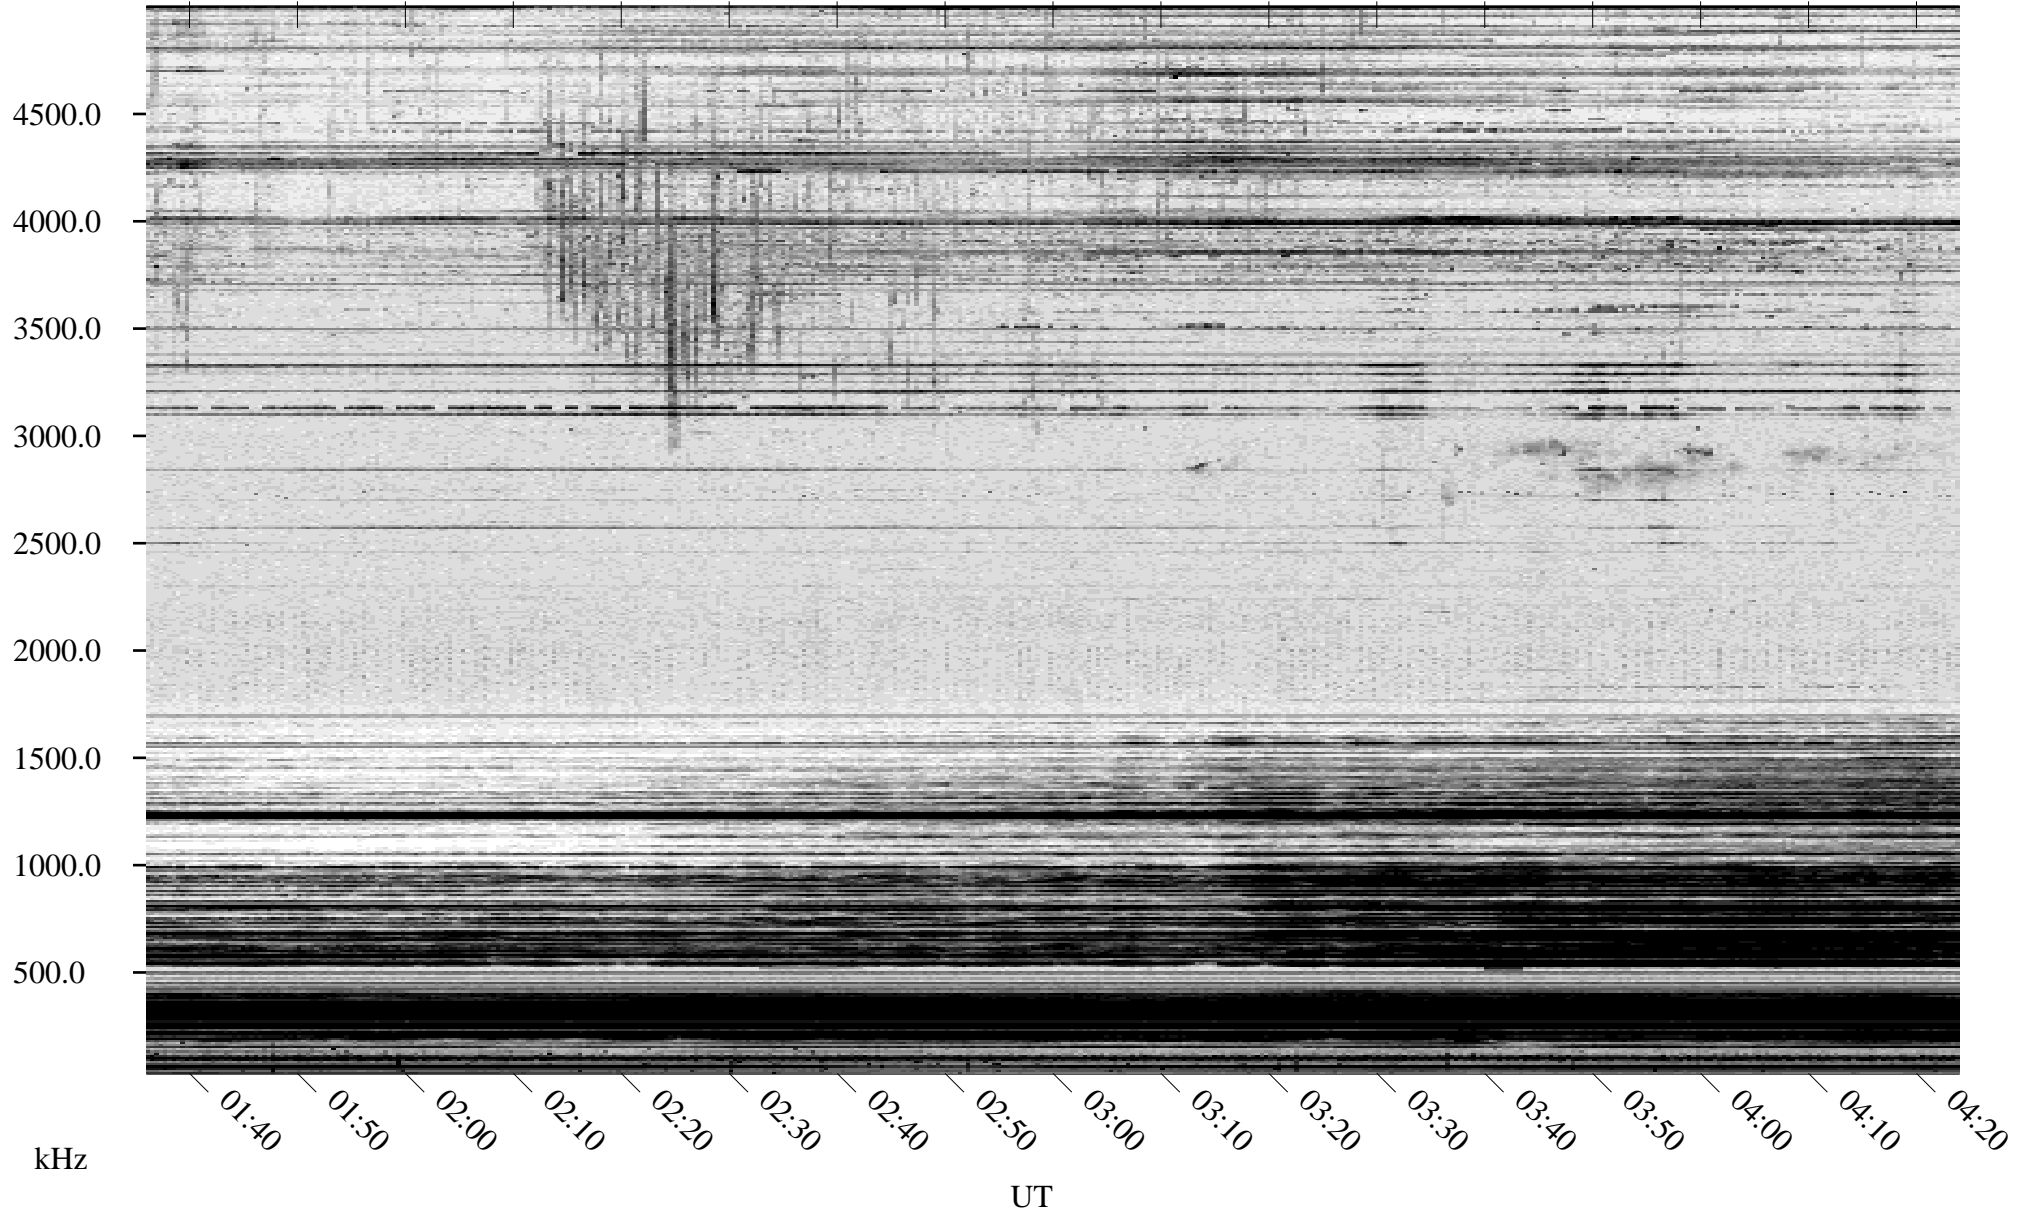

# 03/12/2004 Churchill, Manitoba

Linear Scale    Black = 161    White = 15

ch04072l.r00m max\_12

Page 1

# 03/12/2004 Churchill, Manitoba

Linear Scale    Black = 161    White = 15

ch04072l.r00m max\_12

Page 2

# 03/13/2004 Churchill, Manitoba

Linear Scale    Black = 161    White = 15

ch04072l.r00m max\_12

Page 3

# 03/13/2004 Churchill, Manitoba

Linear Scale    Black = 161    White = 15

ch04072l.r00m max\_12