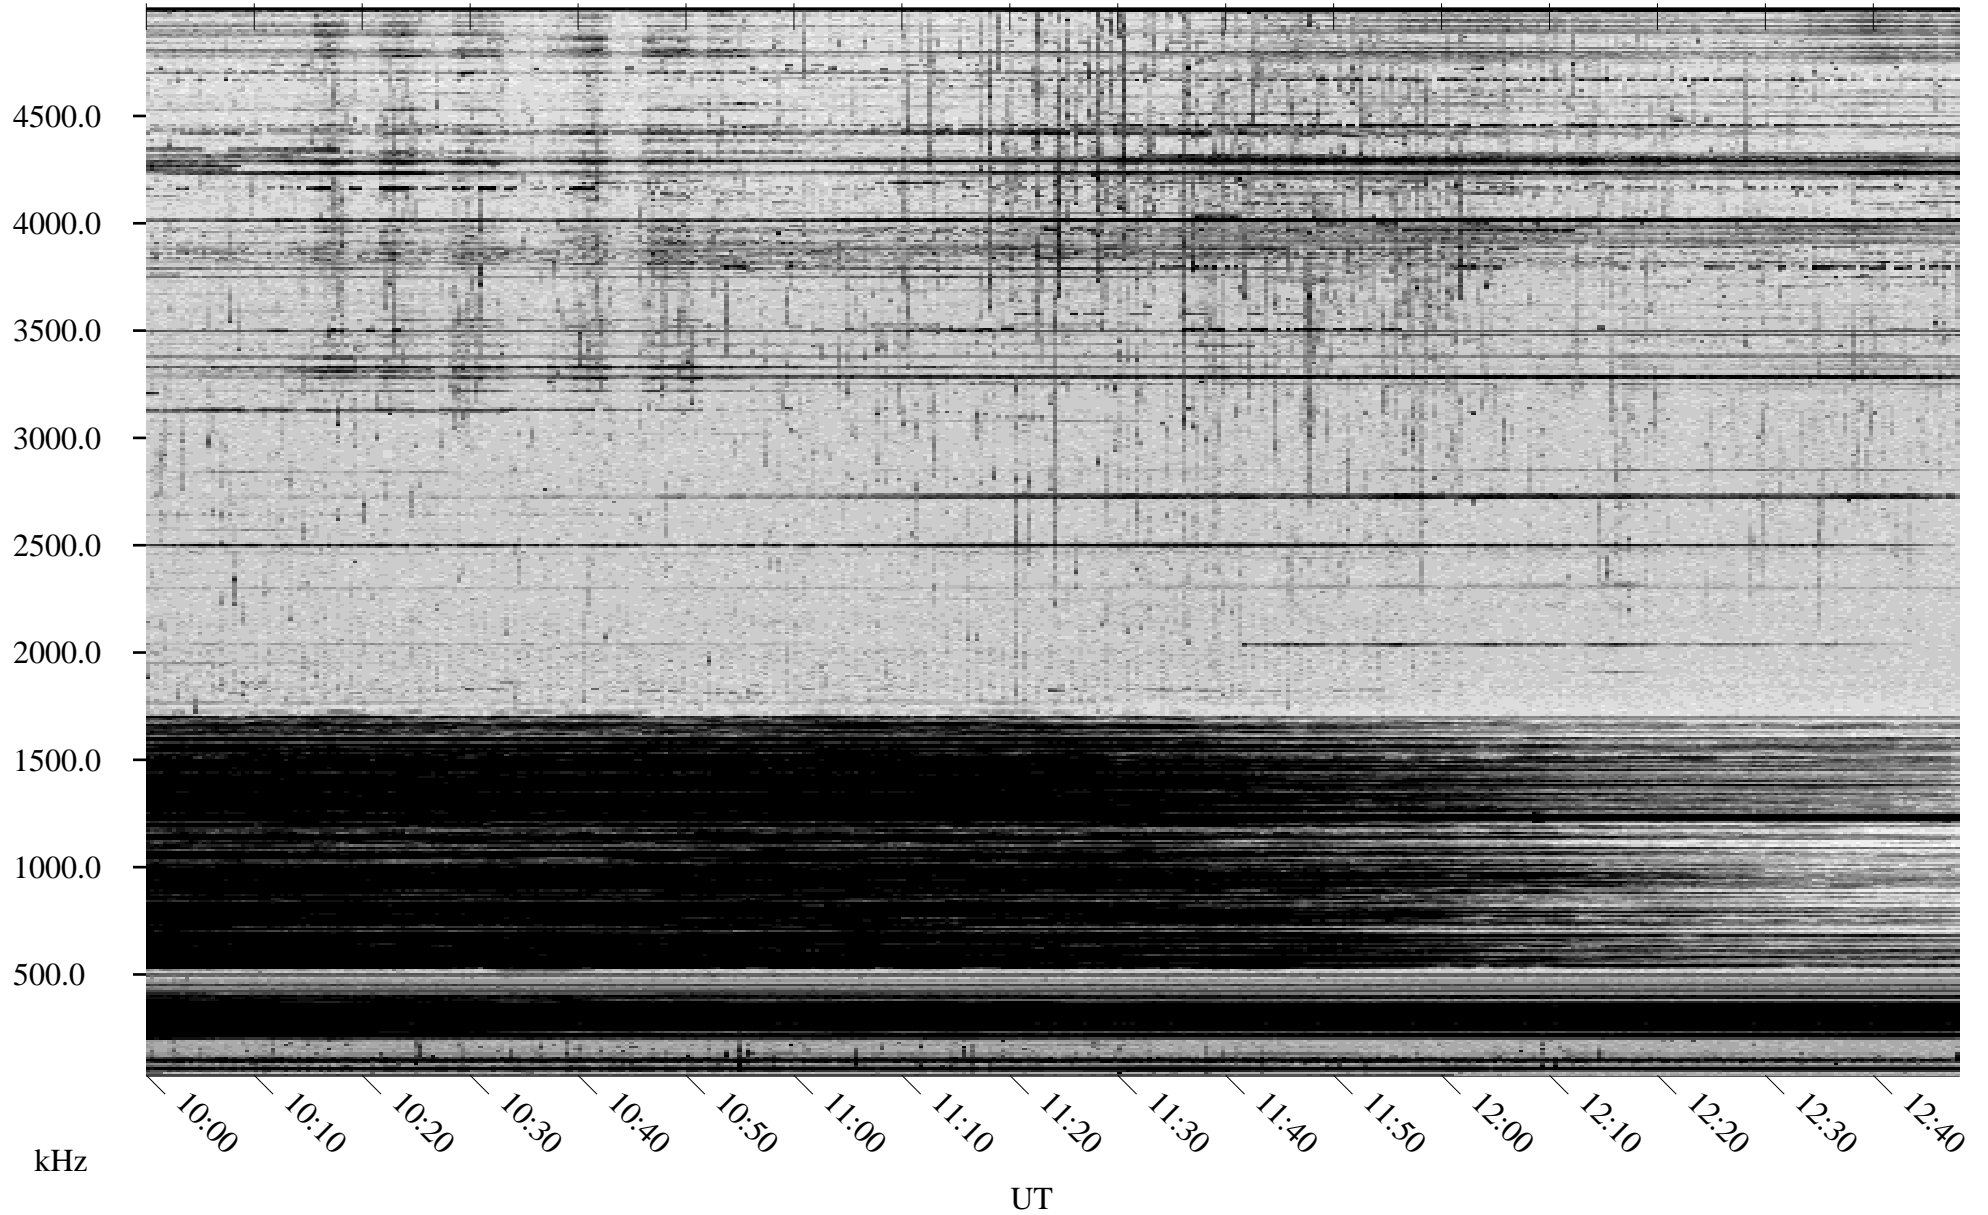

# 03/23/2004 Churchill, Manitoba

Linear Scale    Black = 161    White = 15

ch04082l.r00m max\_12

Page 5

# 03/23/2004 Churchill, Manitoba

Linear Scale    Black = 161    White = 15

ch04082l.r00m max\_12

Page 6