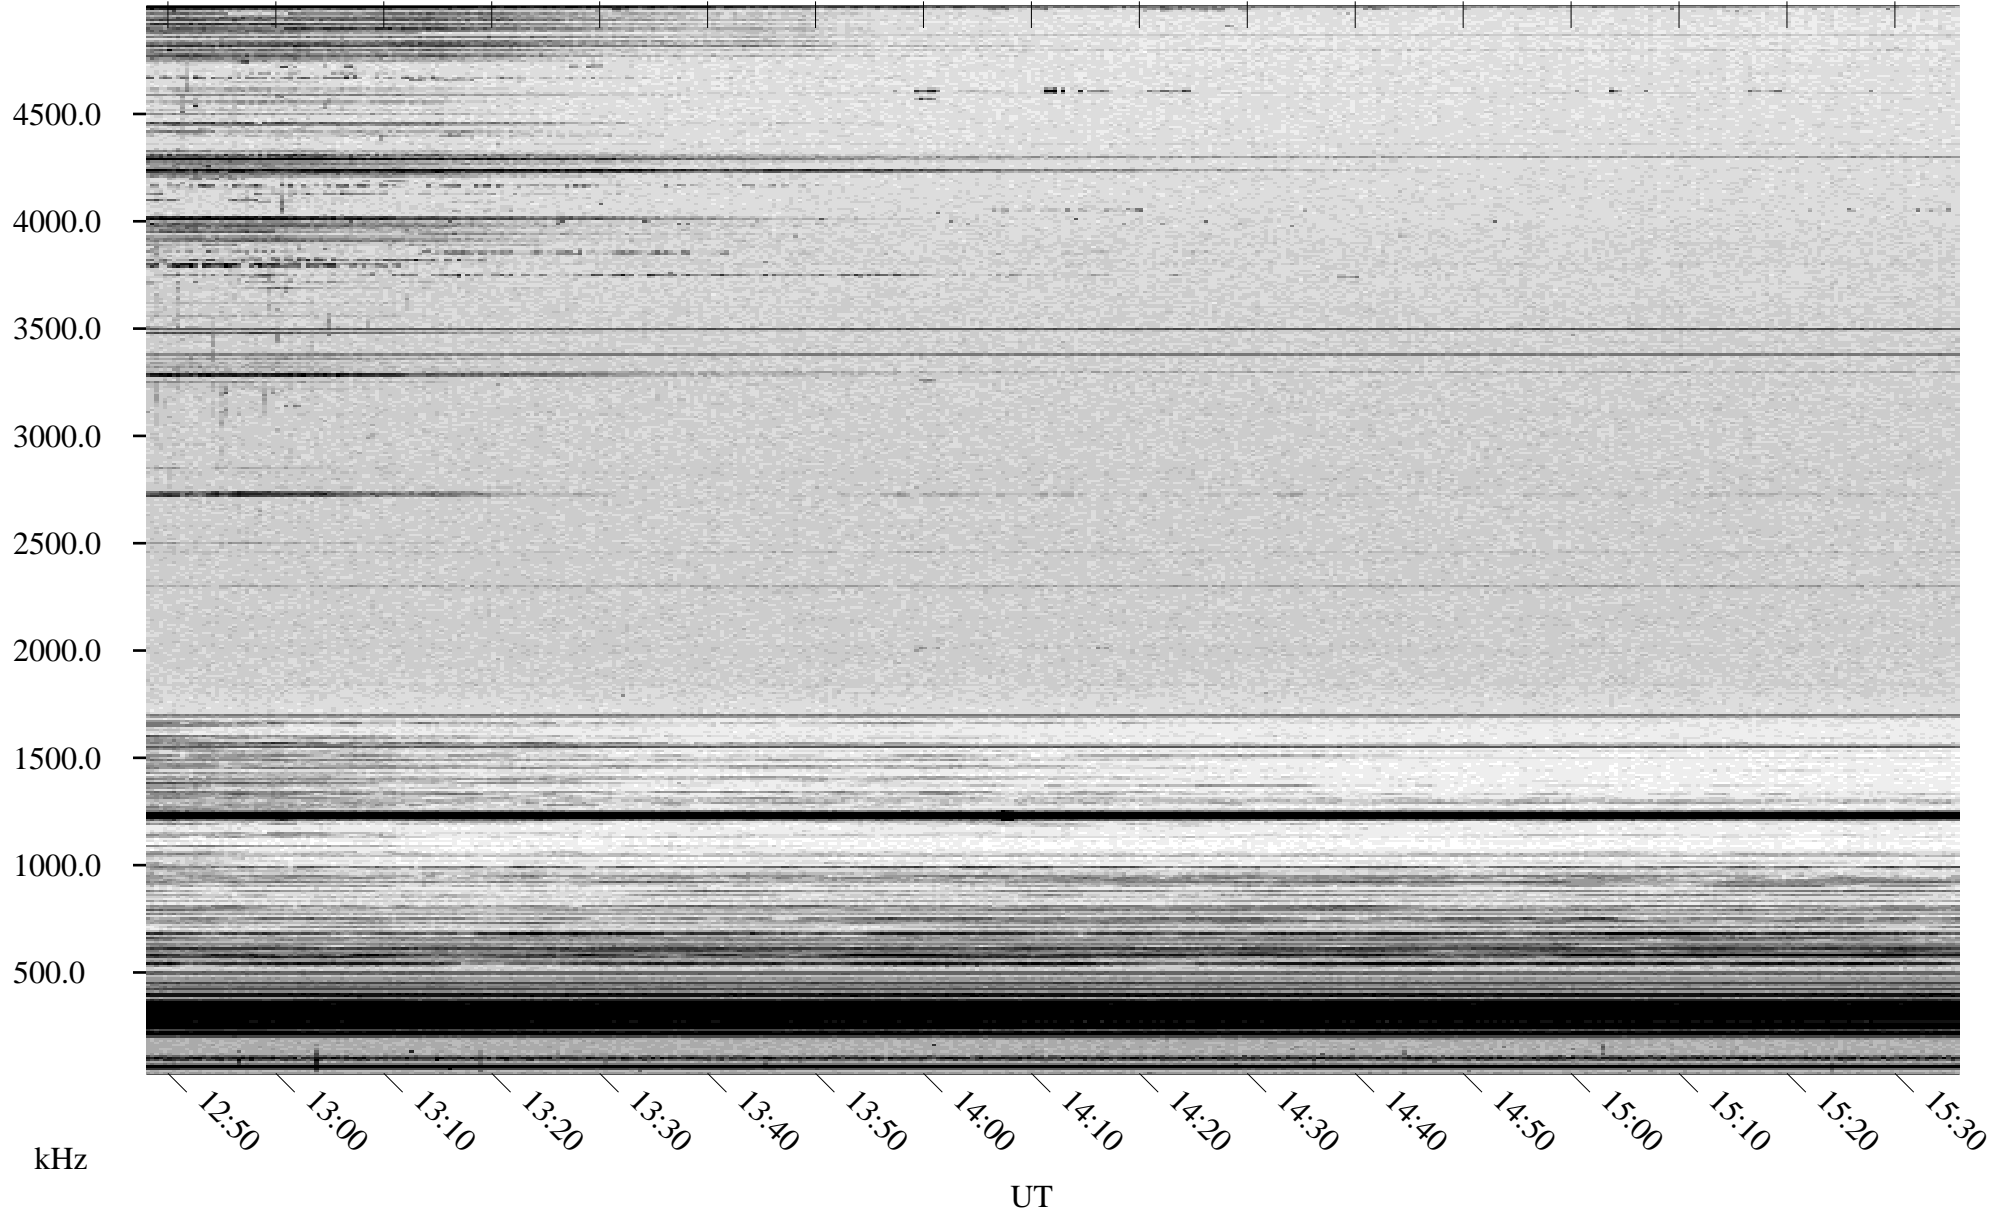

# 03/23/2004 Churchill, Manitoba

Linear Scale    Black = 161    White = 15

ch04082l.r00m max\_12

Page 5

# 03/23/2004 Churchill, Manitoba

Linear Scale    Black = 161    White = 15

ch04082l.r00m max\_12

Page 6

# 03/23/2004 Churchill, Manitoba

Linear Scale    Black = 161    White = 15

ch04082l.r00m max\_12

Page 7

# 03/23/2004 Churchill, Manitoba

Linear Scale    Black = 161    White = 15

ch04082l.r00m max\_12