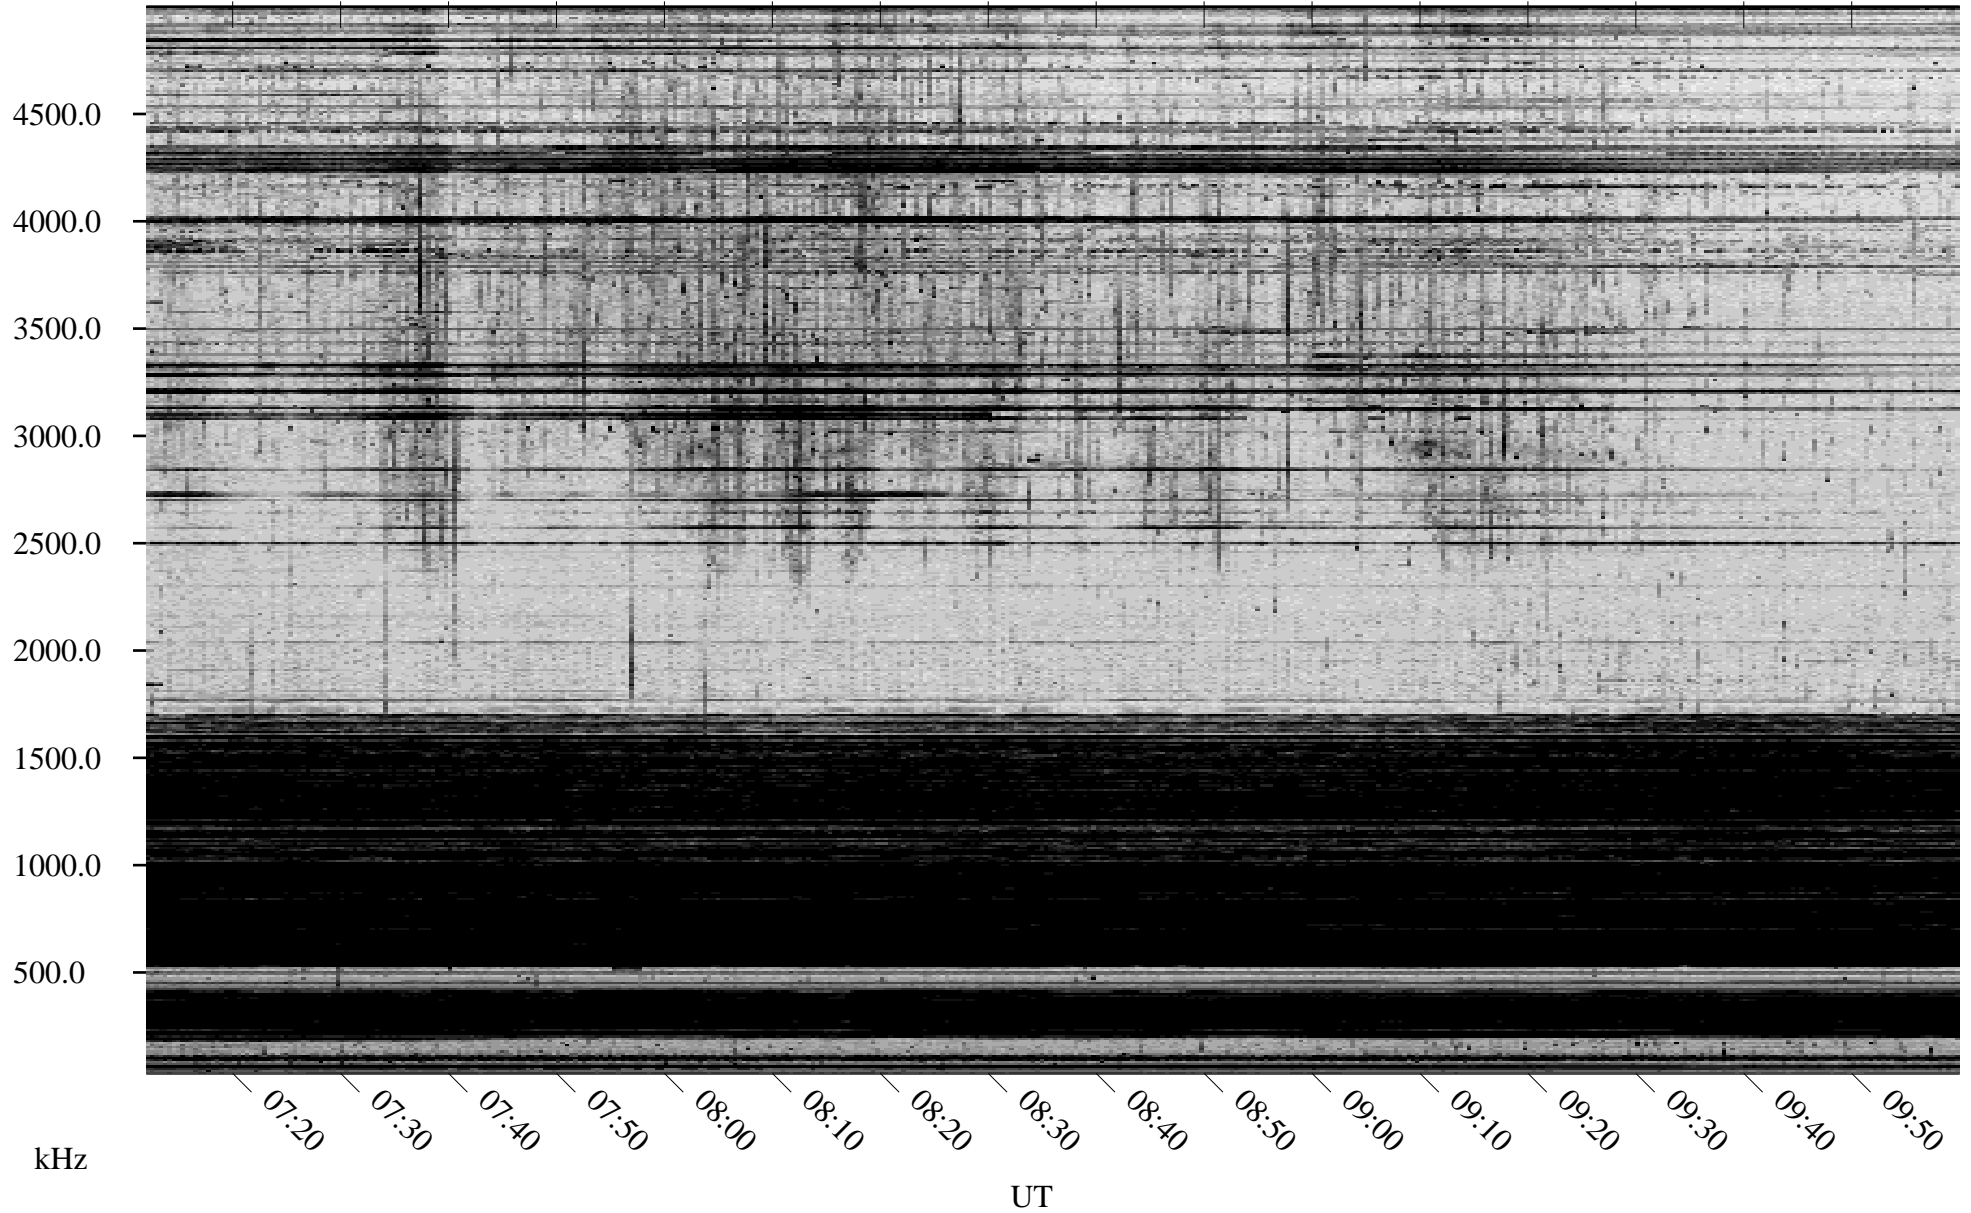

# 03/22/2004 Churchill, Manitoba

Linear Scale    Black = 161    White = 15

ch04082l.r00m max\_12

Page 1

# 03/23/2004 Churchill, Manitoba

Linear Scale    Black = 161    White = 15

ch04082l.r00m max\_12

Page 4

# 03/23/2004 Churchill, Manitoba

Linear Scale    Black = 161    White = 15

ch04082l.r00m max\_12

Page 5