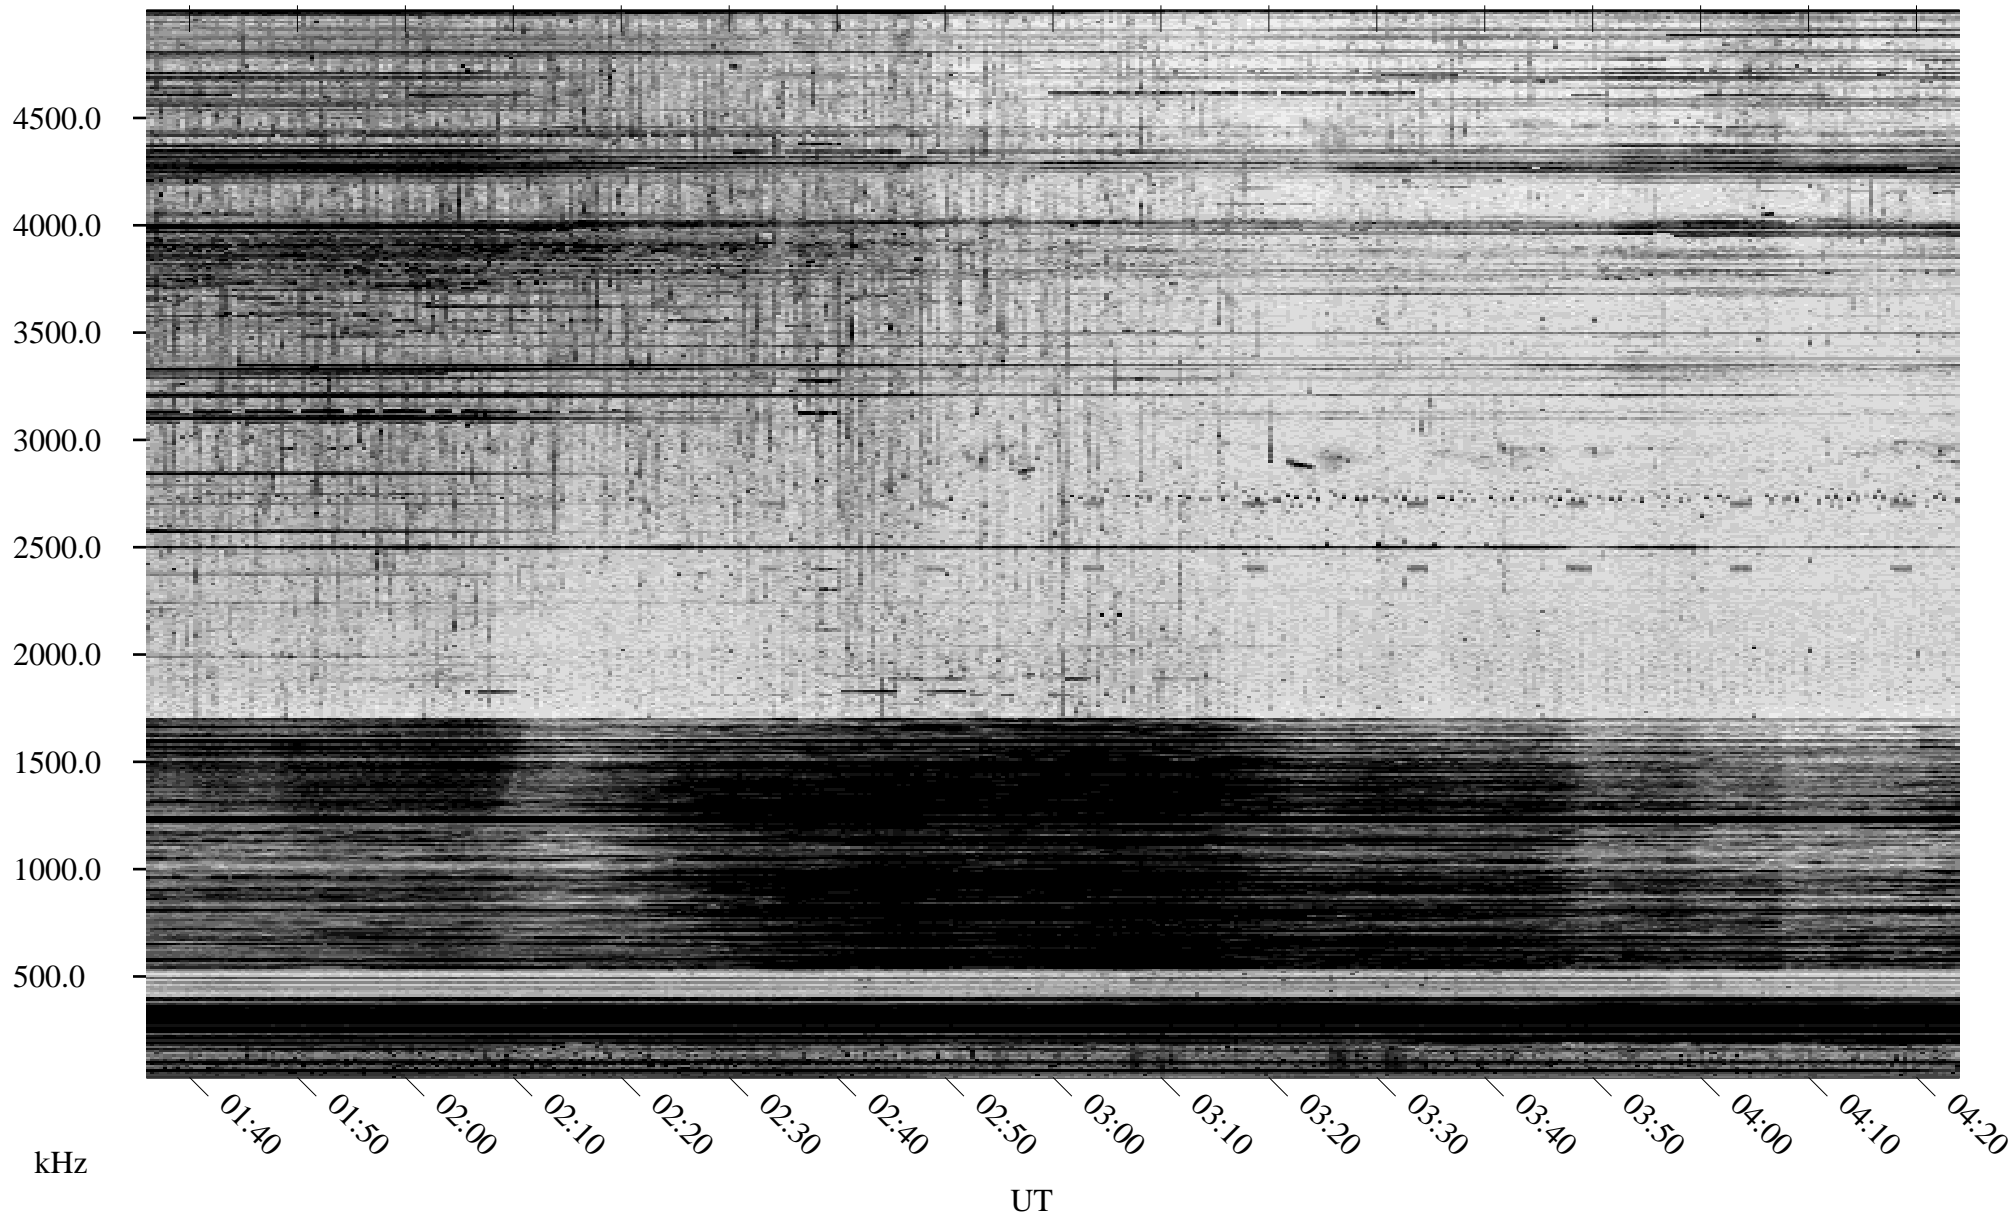

# 04/02/2004 Churchill, Manitoba

Linear Scale    Black = 161    White = 15

ch040931.r00m max\_12

Page 1

# 04/02/2004 Churchill, Manitoba

Linear Scale    Black = 161    White = 15

ch04093l.r00m max\_12

# 04/03/2004 Churchill, Manitoba

Linear Scale    Black = 161    White = 15

ch04093l.r00m max\_12

Page 3

# 04/03/2004 Churchill, Manitoba

Linear Scale    Black = 161    White = 15

ch04093l.r00m max\_12

Page 4