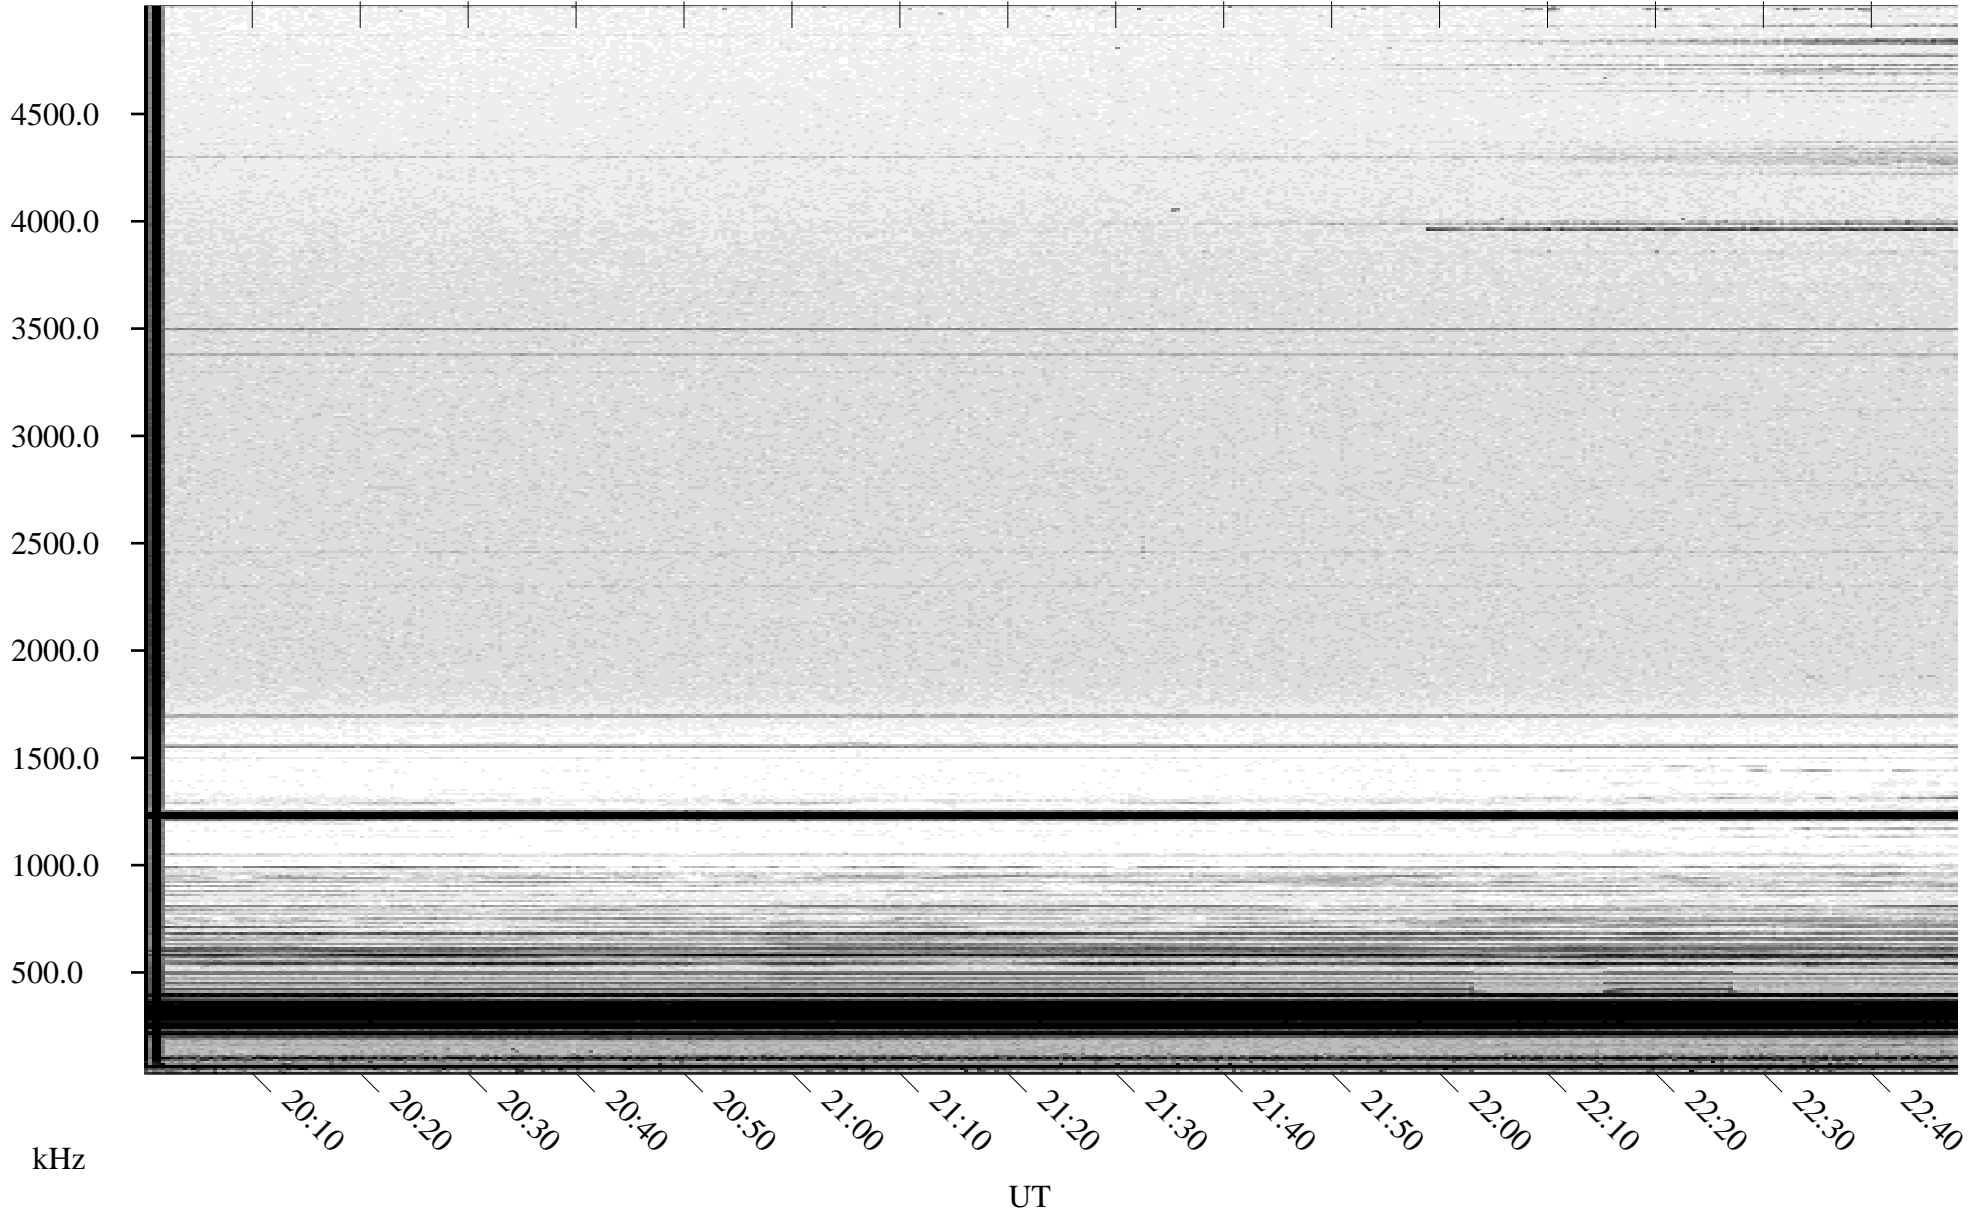

# 04/02/2004 Churchill, Manitoba

Linear Scale    Black = 161    White = 15

ch040931.r00m max\_12

Page 1

# 04/02/2004 Churchill, Manitoba

Linear Scale    Black = 161    White = 15

ch04093l.r00m max\_12

# 04/03/2004 Churchill, Manitoba

Linear Scale    Black = 161    White = 15

ch04093l.r00m max\_12

Page 3

# 04/03/2004 Churchill, Manitoba

Linear Scale    Black = 161    White = 15

ch04093l.r00m max\_12

Page 4