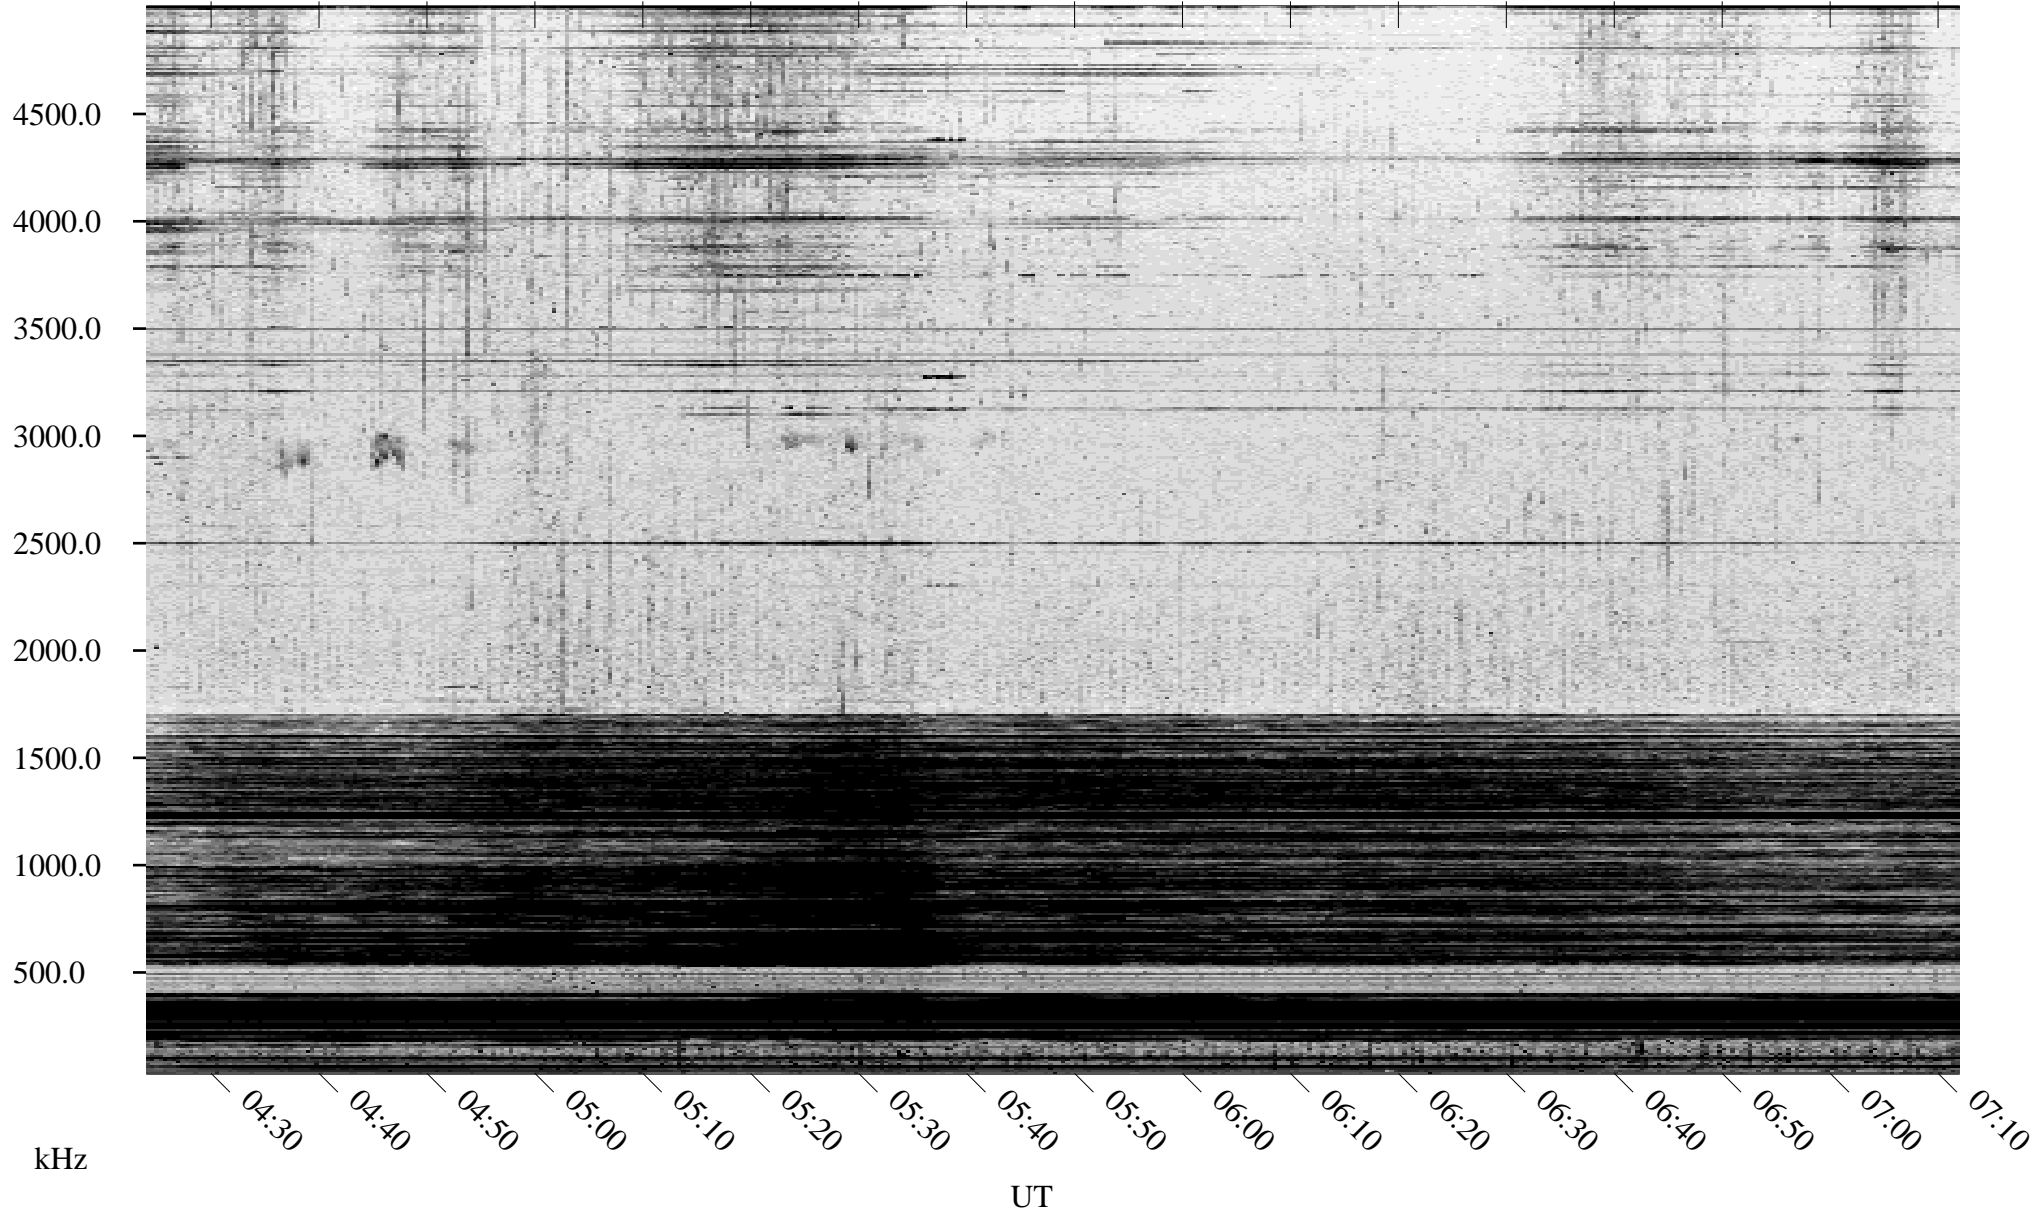

# 04/02/2004 Churchill, Manitoba

Linear Scale    Black = 161    White = 15

ch040931.r00m max\_12

Page 1

# 04/02/2004 Churchill, Manitoba

Linear Scale    Black = 161    White = 15

ch04093l.r00m max\_12

# 04/03/2004 Churchill, Manitoba

Linear Scale    Black = 161    White = 15

ch04093l.r00m max\_12

Page 3

# 04/03/2004 Churchill, Manitoba

Linear Scale    Black = 161    White = 15

ch04093l.r00m max\_12

Page 4