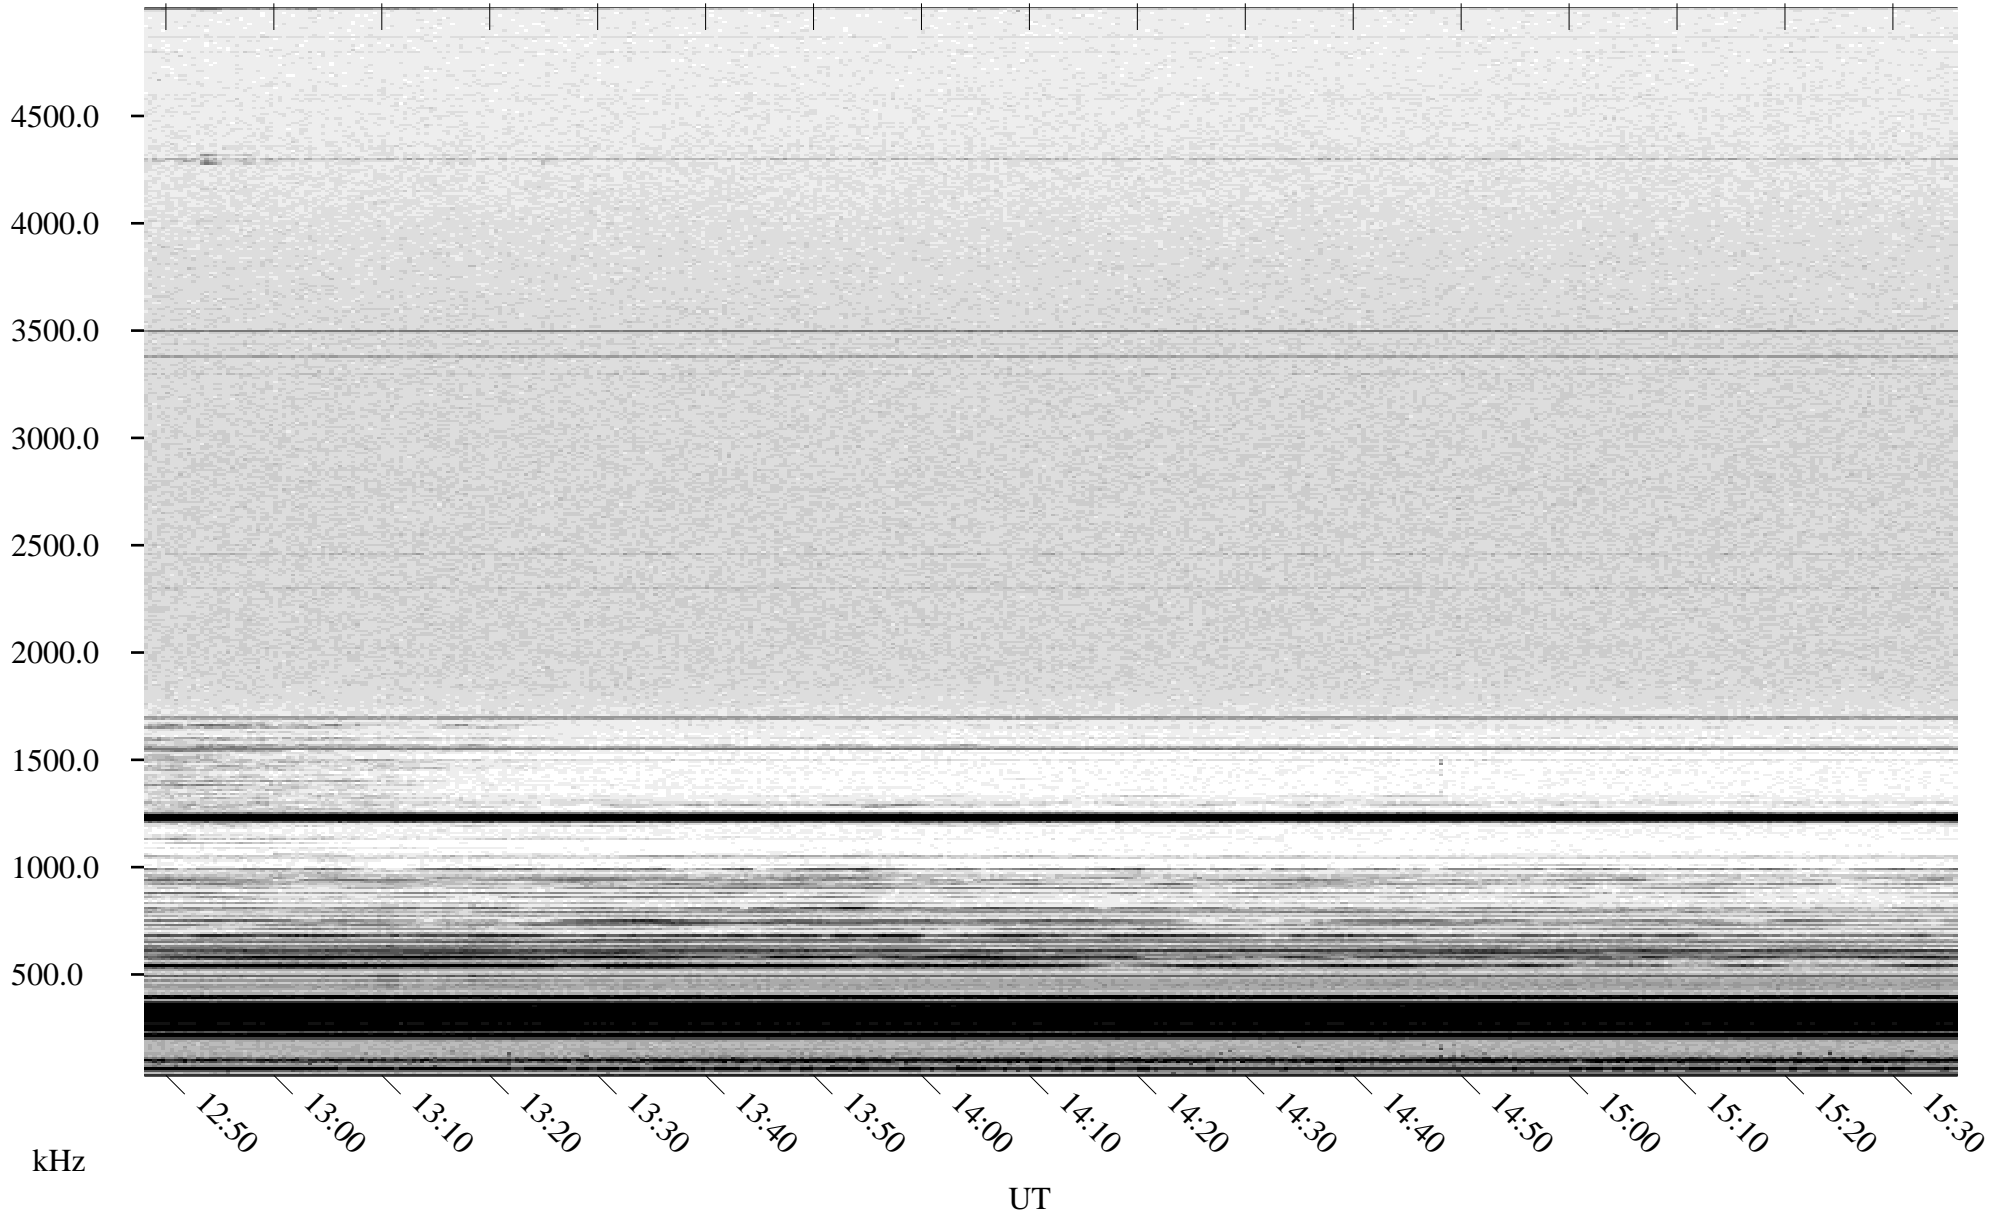

# 04/03/2004 Churchill, Manitoba

Linear Scale    Black = 161    White = 15

ch04093l.r00m max\_12

Page 6

# 04/03/2004 Churchill, Manitoba

Linear Scale    Black = 161    White = 15

ch040931.r00m max\_12

Page 7

# 04/03/2004 Churchill, Manitoba

Linear Scale    Black = 161    White = 15

ch04093l.r00m max\_12