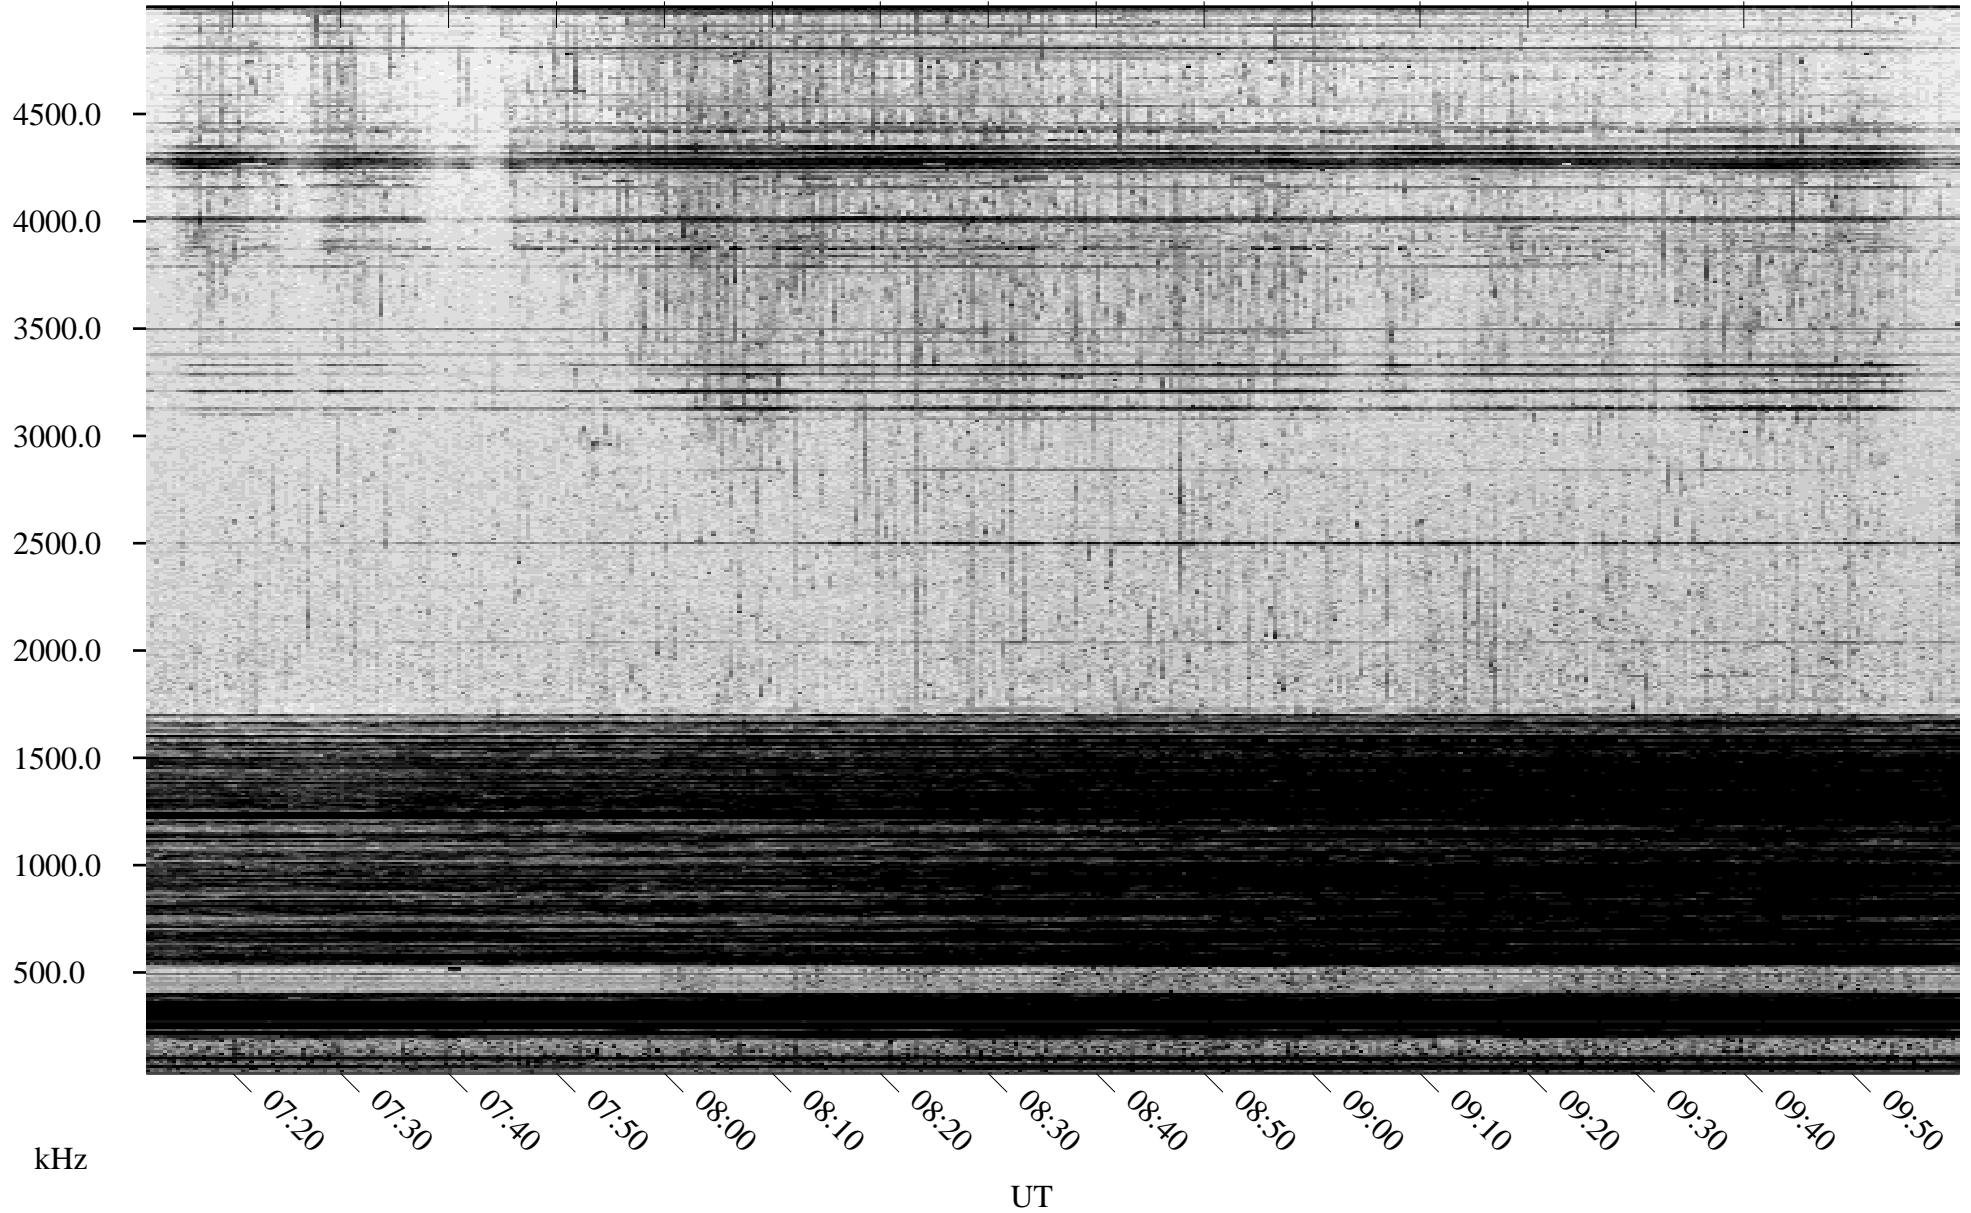

# 04/02/2004 Churchill, Manitoba

Linear Scale    Black = 161    White = 15

ch040931.r00m max\_12

Page 1

# 04/02/2004 Churchill, Manitoba

Linear Scale    Black = 161    White = 15

ch04093l.r00m max\_12

# 04/03/2004 Churchill, Manitoba

Linear Scale    Black = 161    White = 15

ch04093l.r00m max\_12

Page 4

# 04/03/2004 Churchill, Manitoba

Linear Scale    Black = 161    White = 15

ch040931.r00m max\_12

Page 5