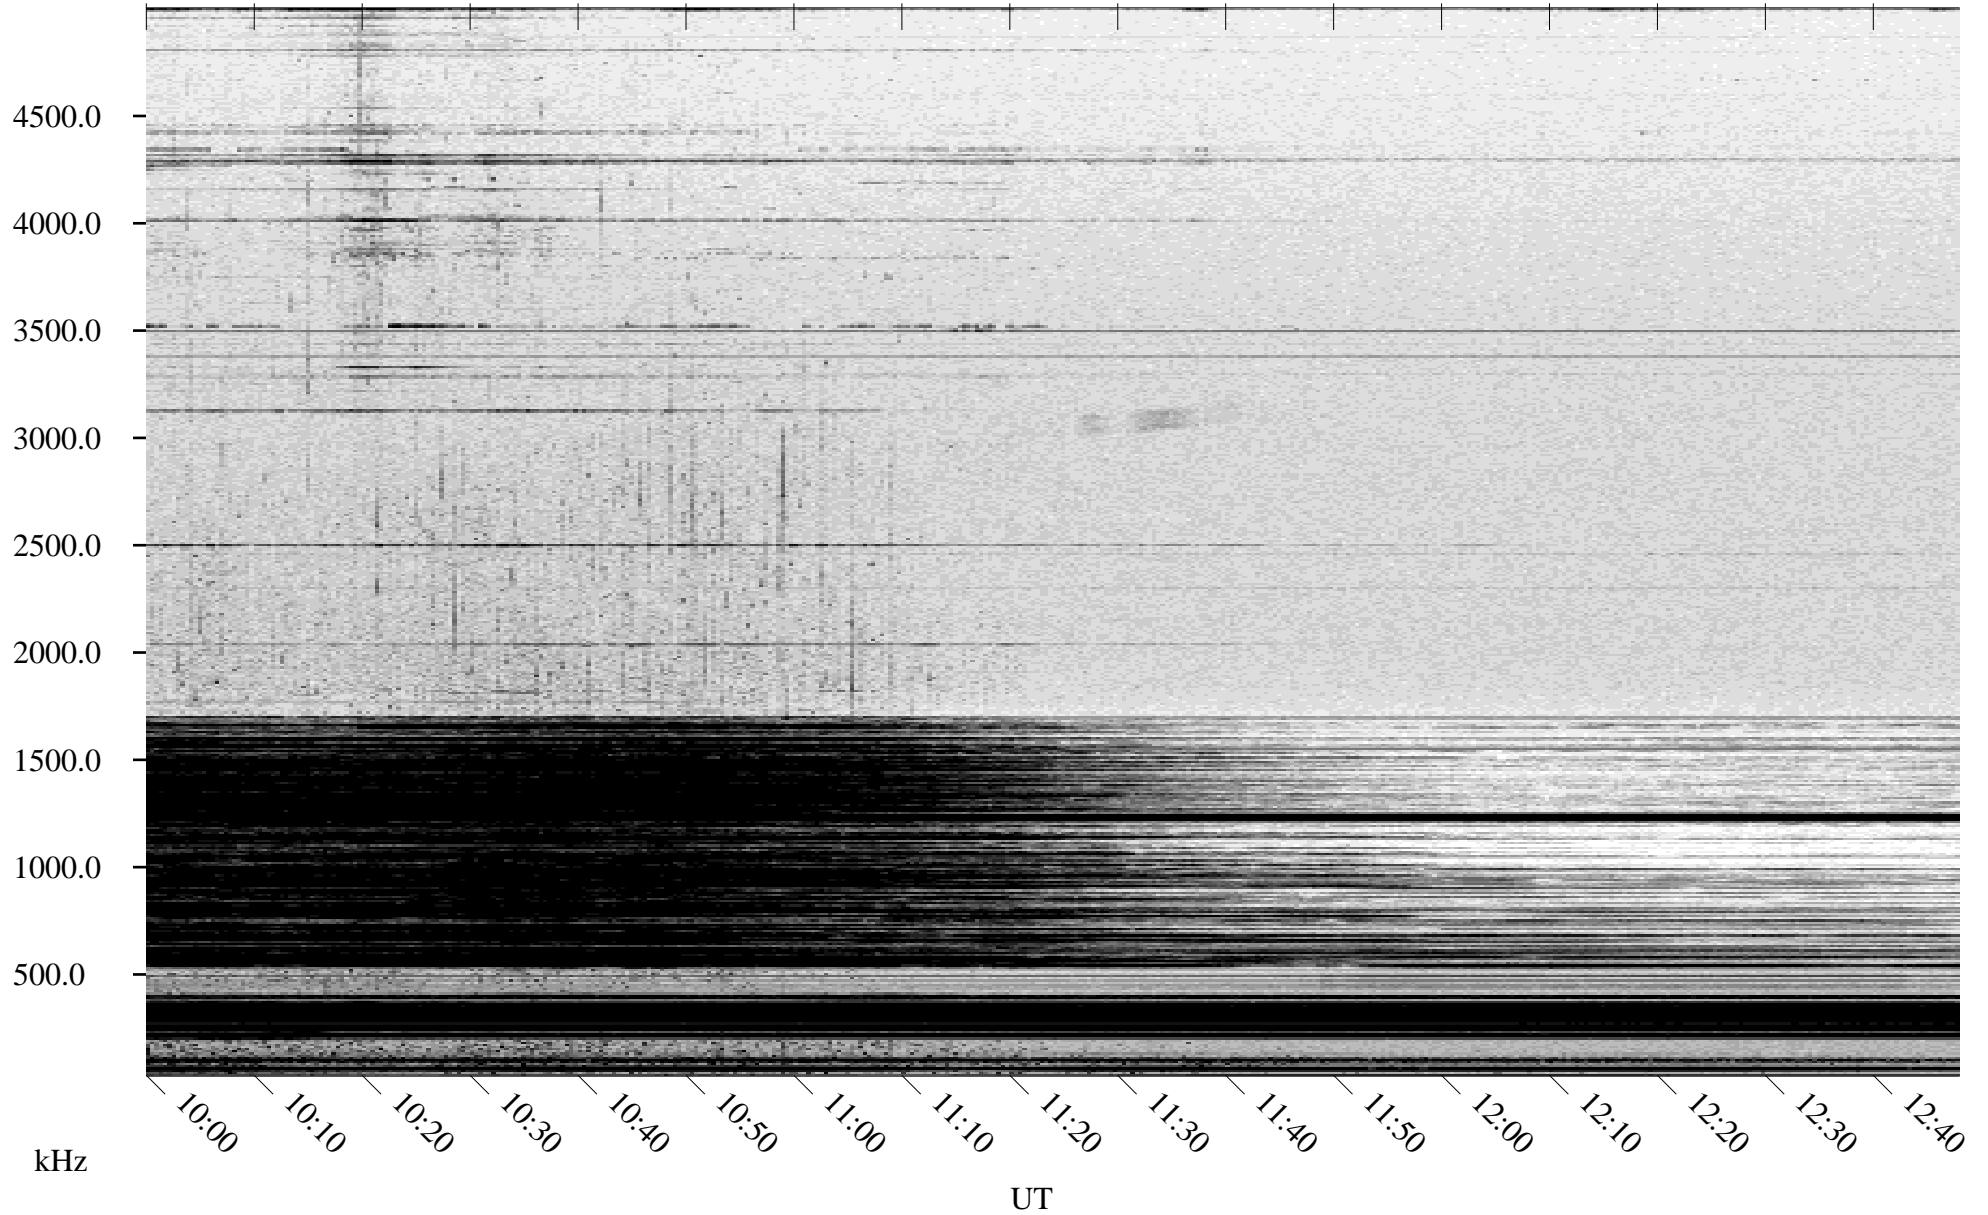

# 04/03/2004 Churchill, Manitoba

Linear Scale    Black = 161    White = 15

ch04093l.r00m max\_12

Page 4

# 04/03/2004 Churchill, Manitoba

Linear Scale    Black = 161    White = 15

ch040931.r00m max\_12

Page 5

# 04/03/2004 Churchill, Manitoba

Linear Scale    Black = 161    White = 15

ch04093l.r00m max\_12

Page 6

# 04/03/2004 Churchill, Manitoba

Linear Scale    Black = 161    White = 15

ch040931.r00m max\_12

Page 7