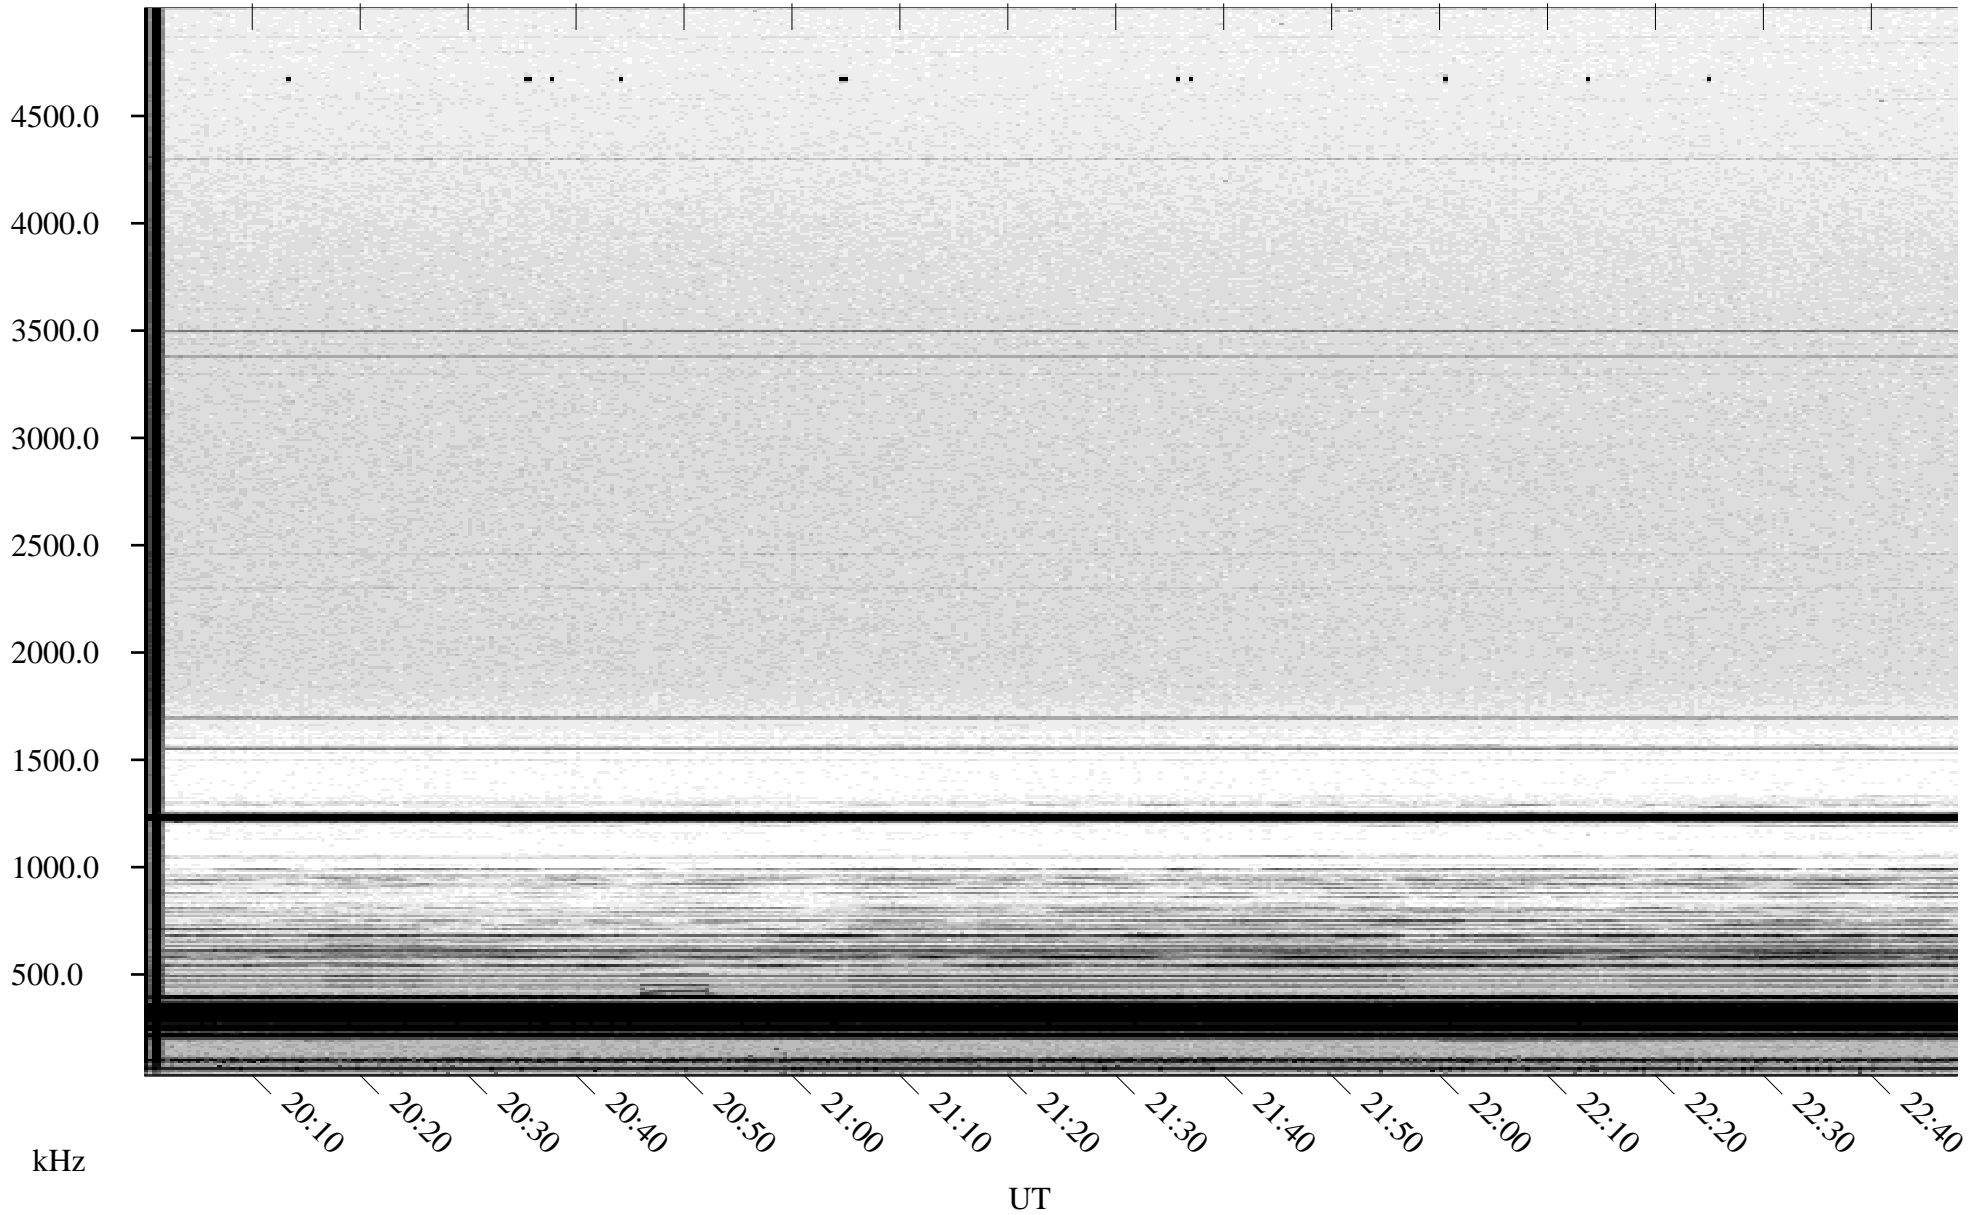

# 04/03/2004 Churchill, Manitoba

Linear Scale    Black = 161    White = 15

ch04094l.r00m max\_12

Page 1

# 04/03/2004 Churchill, Manitoba

Linear Scale    Black = 161    White = 15

ch04094l.r00m max\_12

Page 2

# 04/04/2004 Churchill, Manitoba

Linear Scale    Black = 161    White = 15

ch04094l.r00m max\_12

Page 3

# 04/04/2004 Churchill, Manitoba

Linear Scale    Black = 161    White = 15

ch04094l.r00m max\_12

Page 4