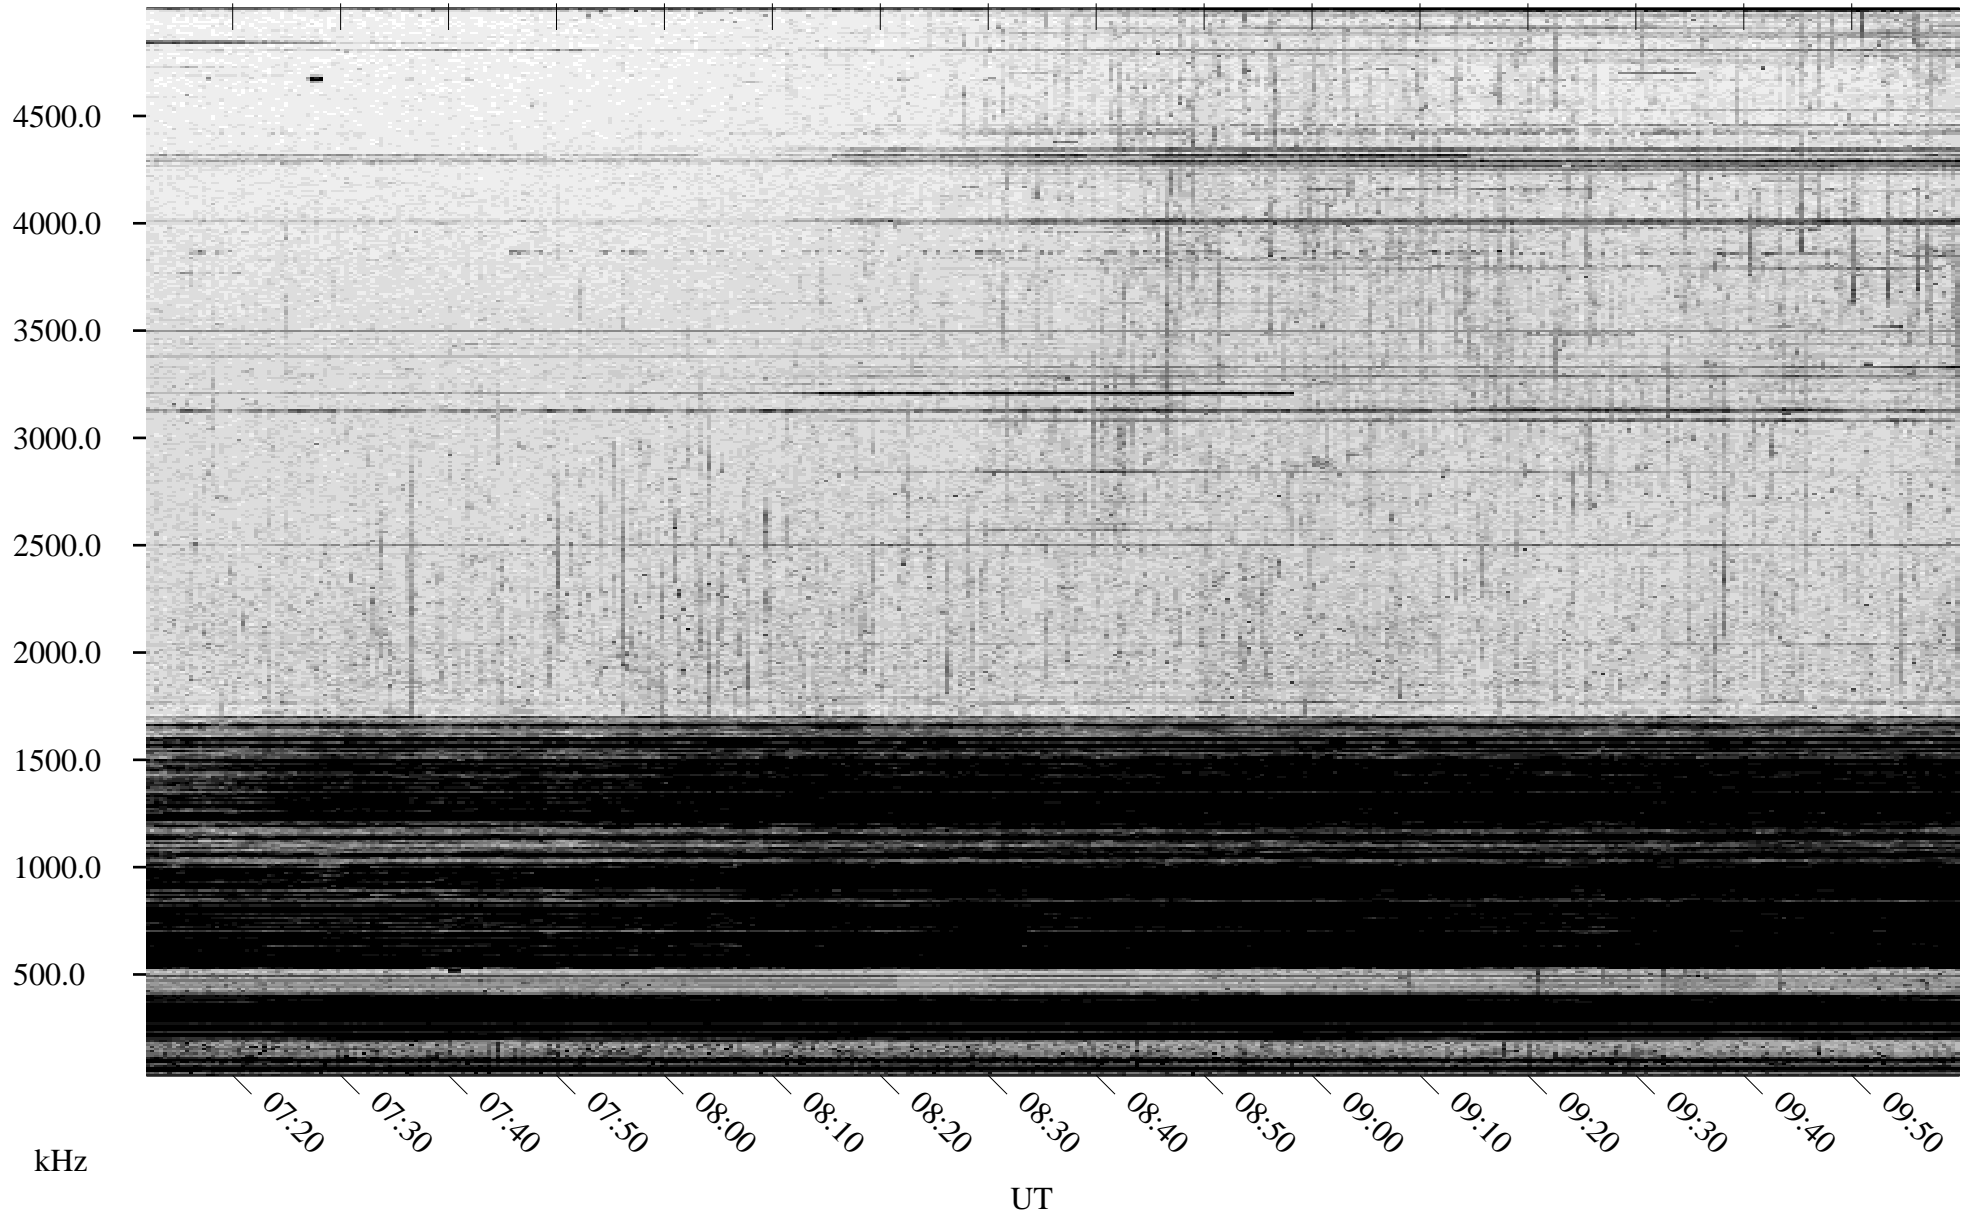

# 04/03/2004 Churchill, Manitoba

Linear Scale    Black = 161    White = 15

ch04094l.r00m max\_12

Page 1

# 04/04/2004 Churchill, Manitoba

Linear Scale    Black = 161    White = 15

ch04094l.r00m max\_12

Page 3

# 04/04/2004 Churchill, Manitoba

Linear Scale    Black = 161    White = 15

ch04094l.r00m max\_12

Page 4

# 04/04/2004 Churchill, Manitoba

Linear Scale    Black = 161    White = 15

ch04094l.r00m max\_12

Page 5