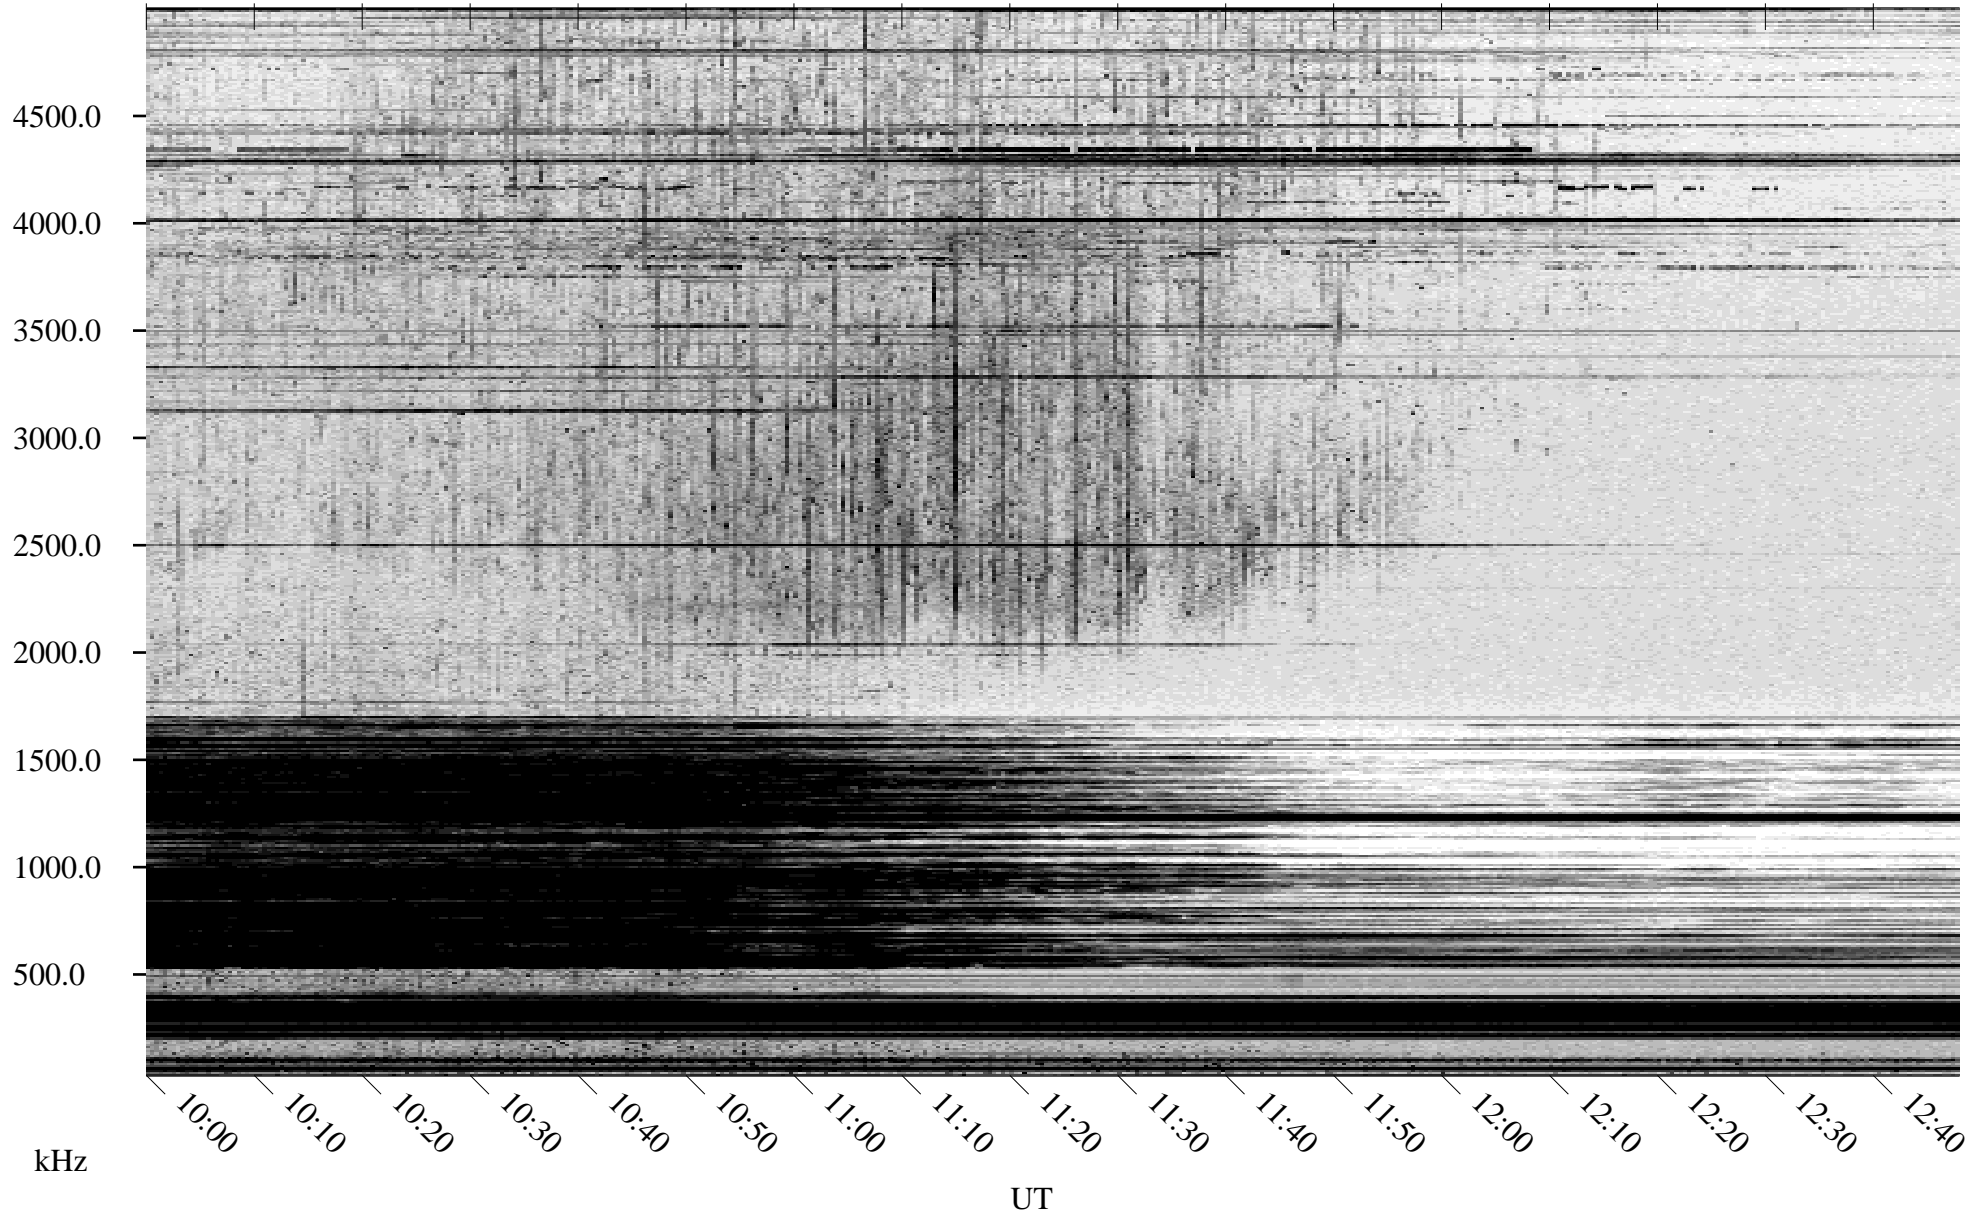

# 04/04/2004 Churchill, Manitoba

Linear Scale    Black = 161    White = 15

ch04094l.r00m max\_12

Page 5

# 04/04/2004 Churchill, Manitoba

Linear Scale    Black = 161    White = 15

ch04094l.r00m max\_12

Page 6