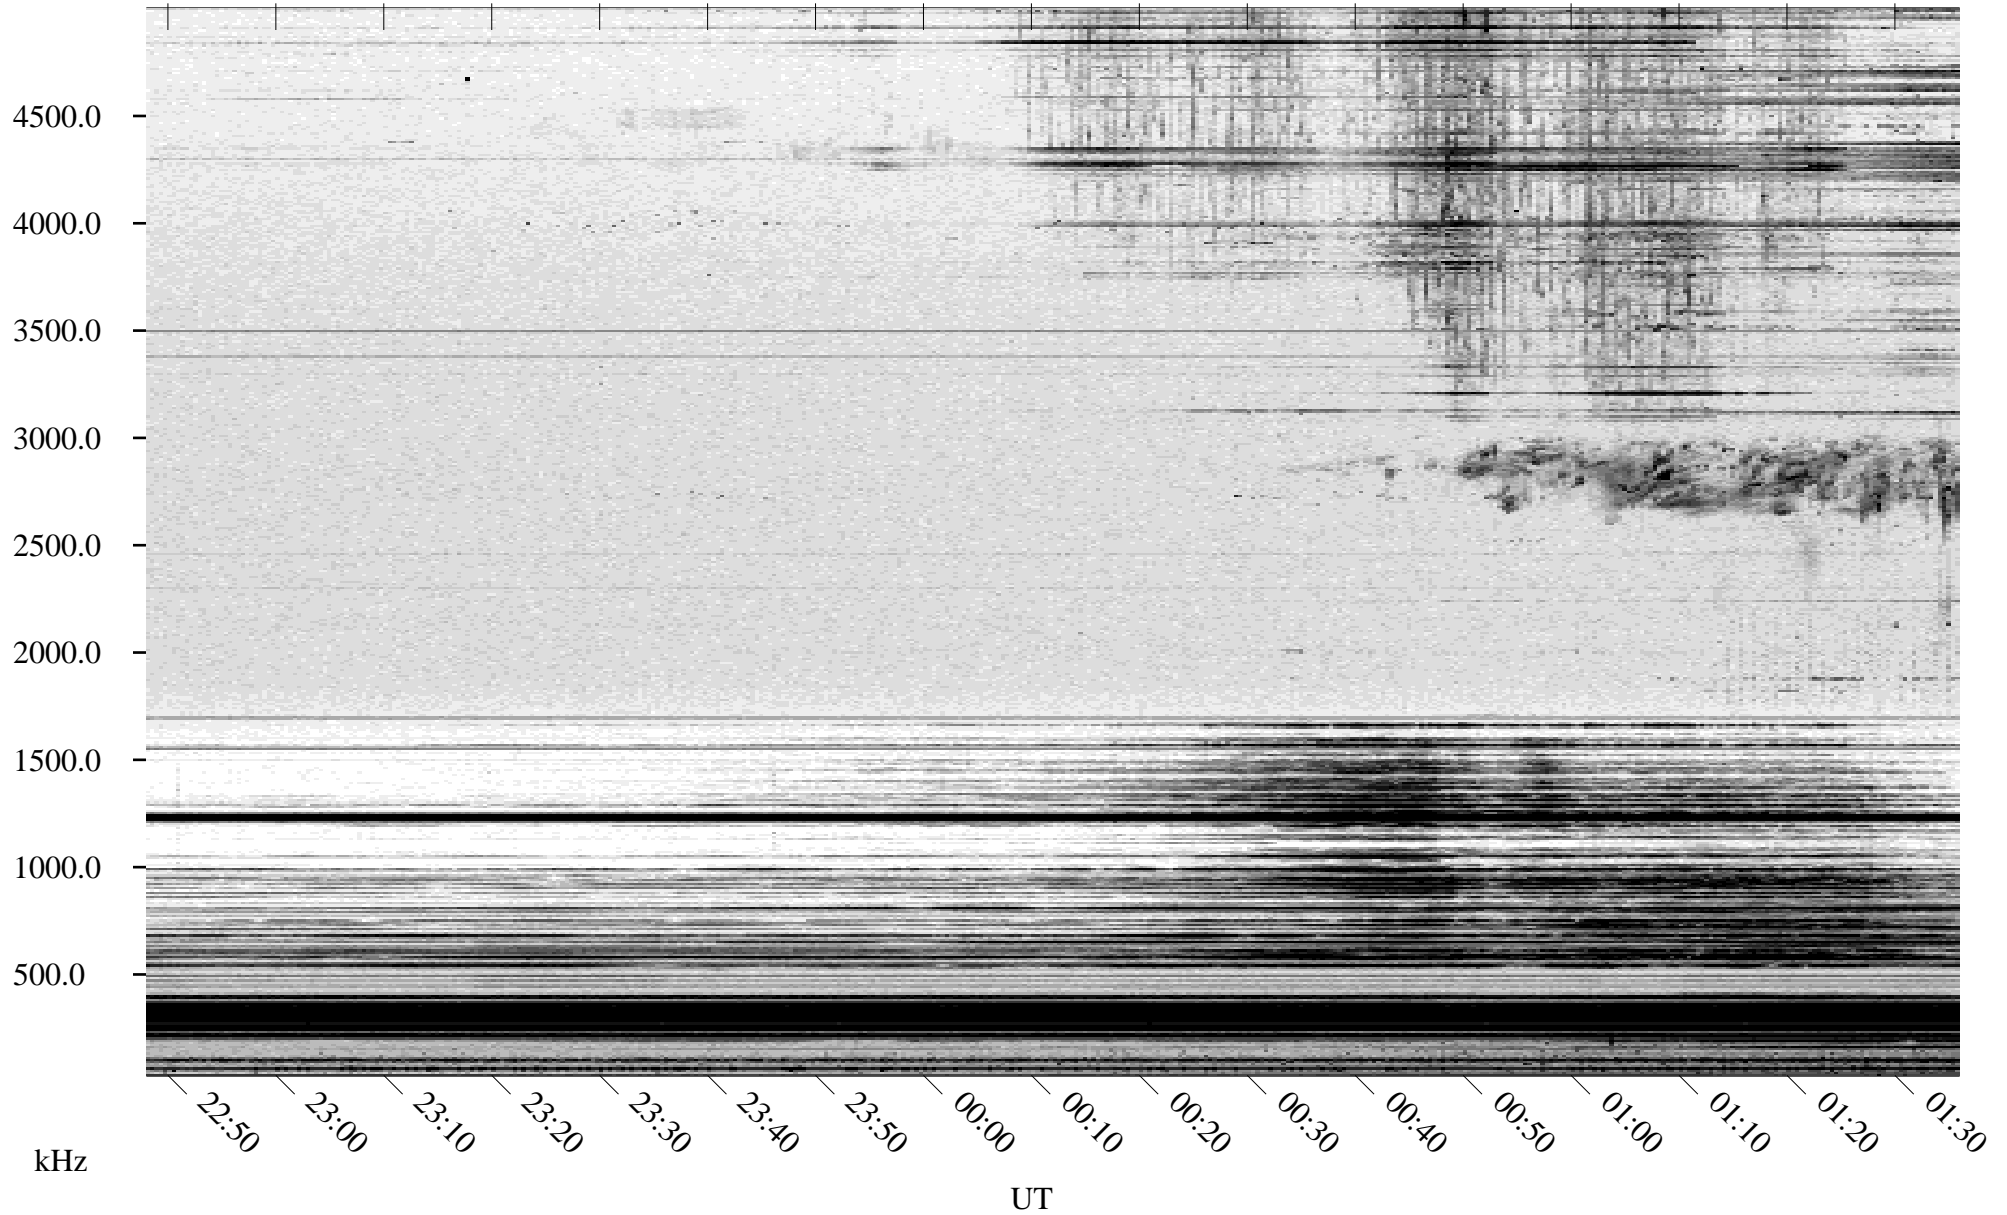

# 04/03/2004 Churchill, Manitoba

Linear Scale    Black = 161    White = 15

ch04094l.r00m max\_12

Page 1

# 04/03/2004 Churchill, Manitoba

Linear Scale    Black = 161    White = 15

ch04094l.r00m max\_12

Page 2

# 04/04/2004 Churchill, Manitoba

Linear Scale    Black = 161    White = 15

ch04094l.r00m max\_12

Page 3

# 04/04/2004 Churchill, Manitoba

Linear Scale    Black = 161    White = 15

ch04094l.r00m max\_12

Page 4