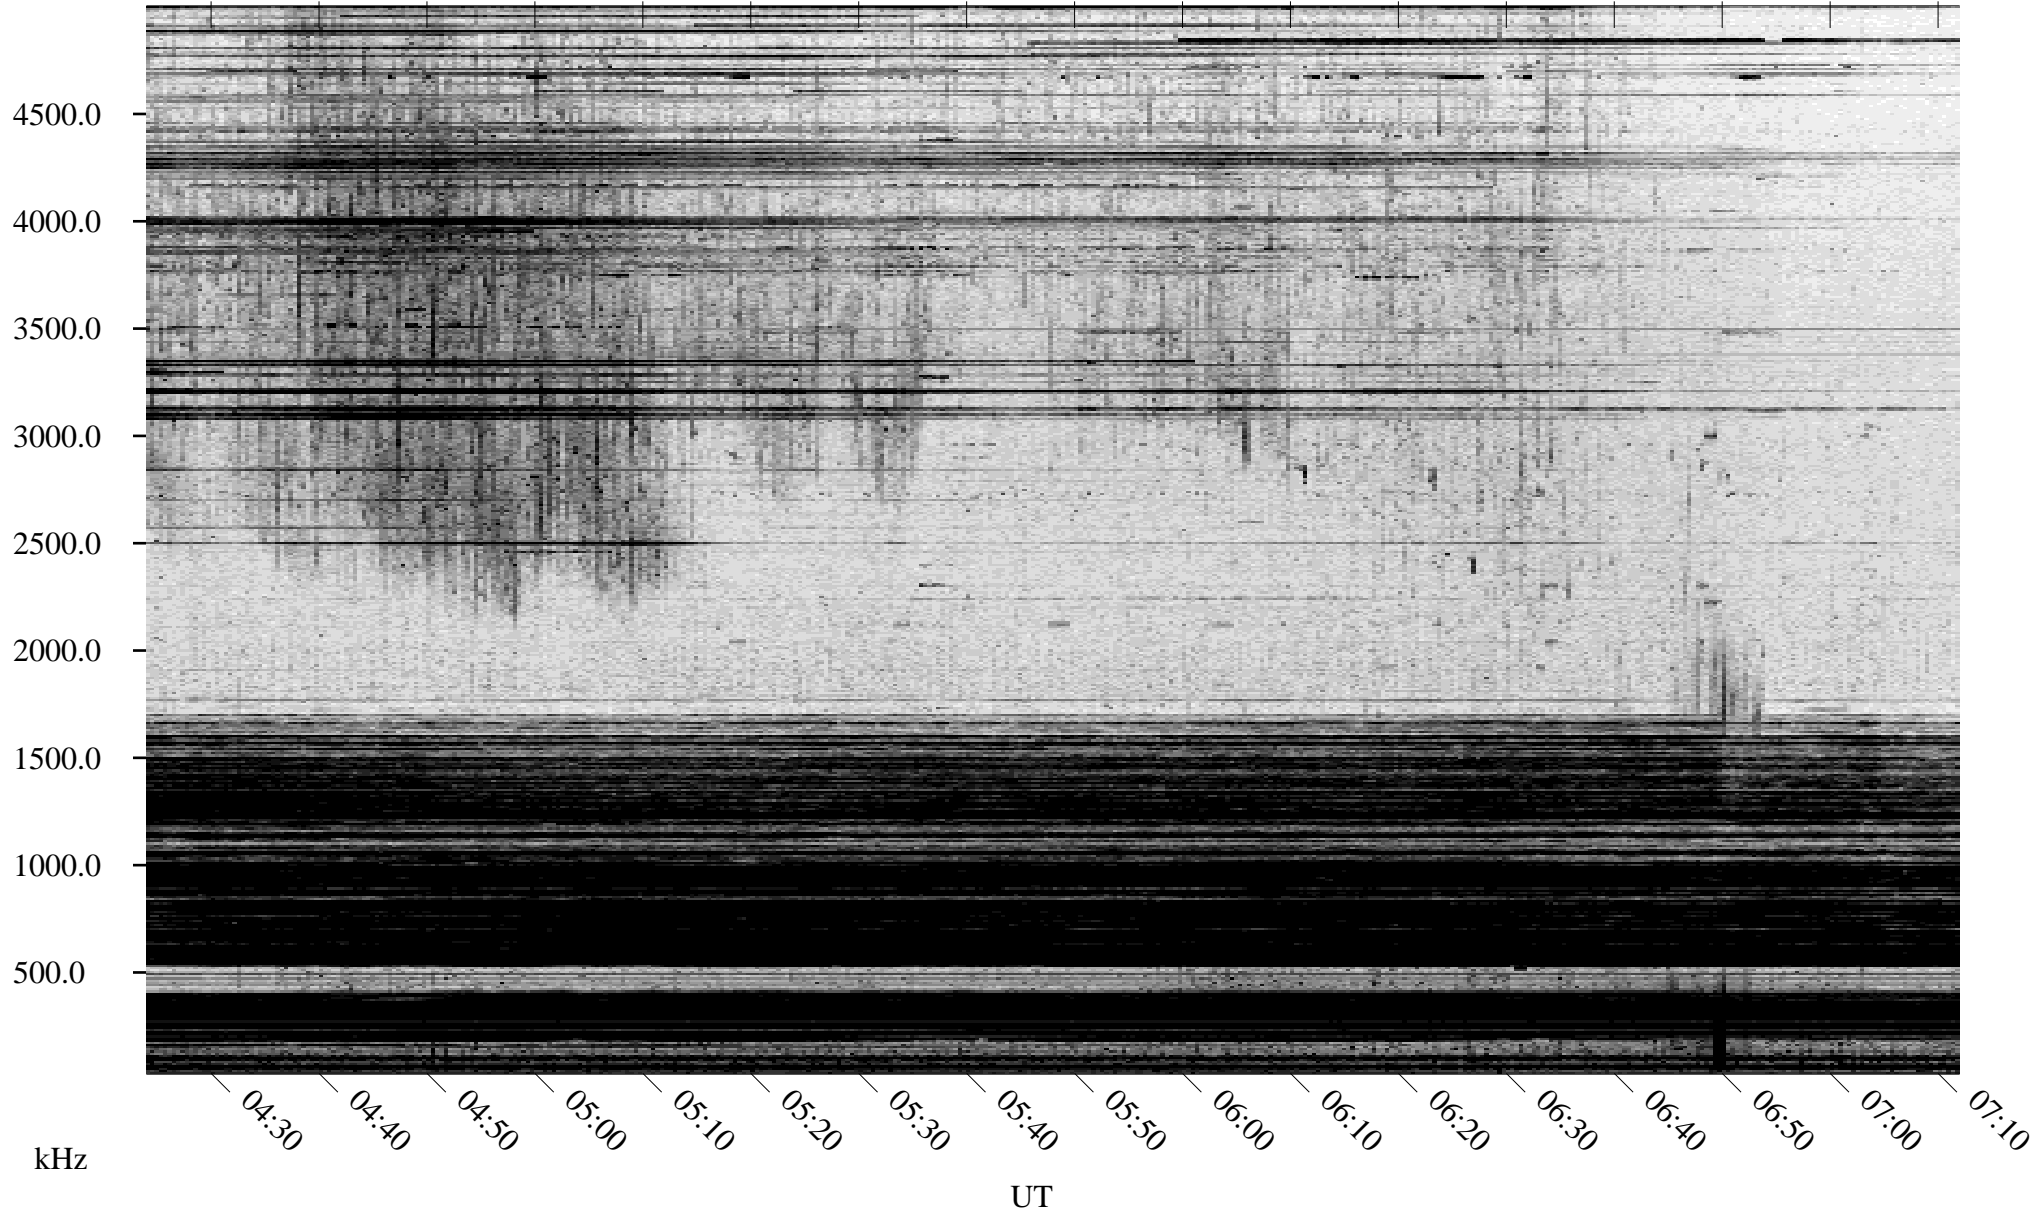

# 04/03/2004 Churchill, Manitoba

Linear Scale    Black = 161    White = 15

ch04094l.r00m max\_12

Page 1

# 04/03/2004 Churchill, Manitoba

Linear Scale    Black = 161    White = 15

ch04094l.r00m max\_12

Page 2

# 04/04/2004 Churchill, Manitoba

Linear Scale    Black = 161    White = 15

ch04094l.r00m max\_12

Page 3

# 04/04/2004 Churchill, Manitoba

Linear Scale    Black = 161    White = 15

ch04094l.r00m max\_12

Page 4