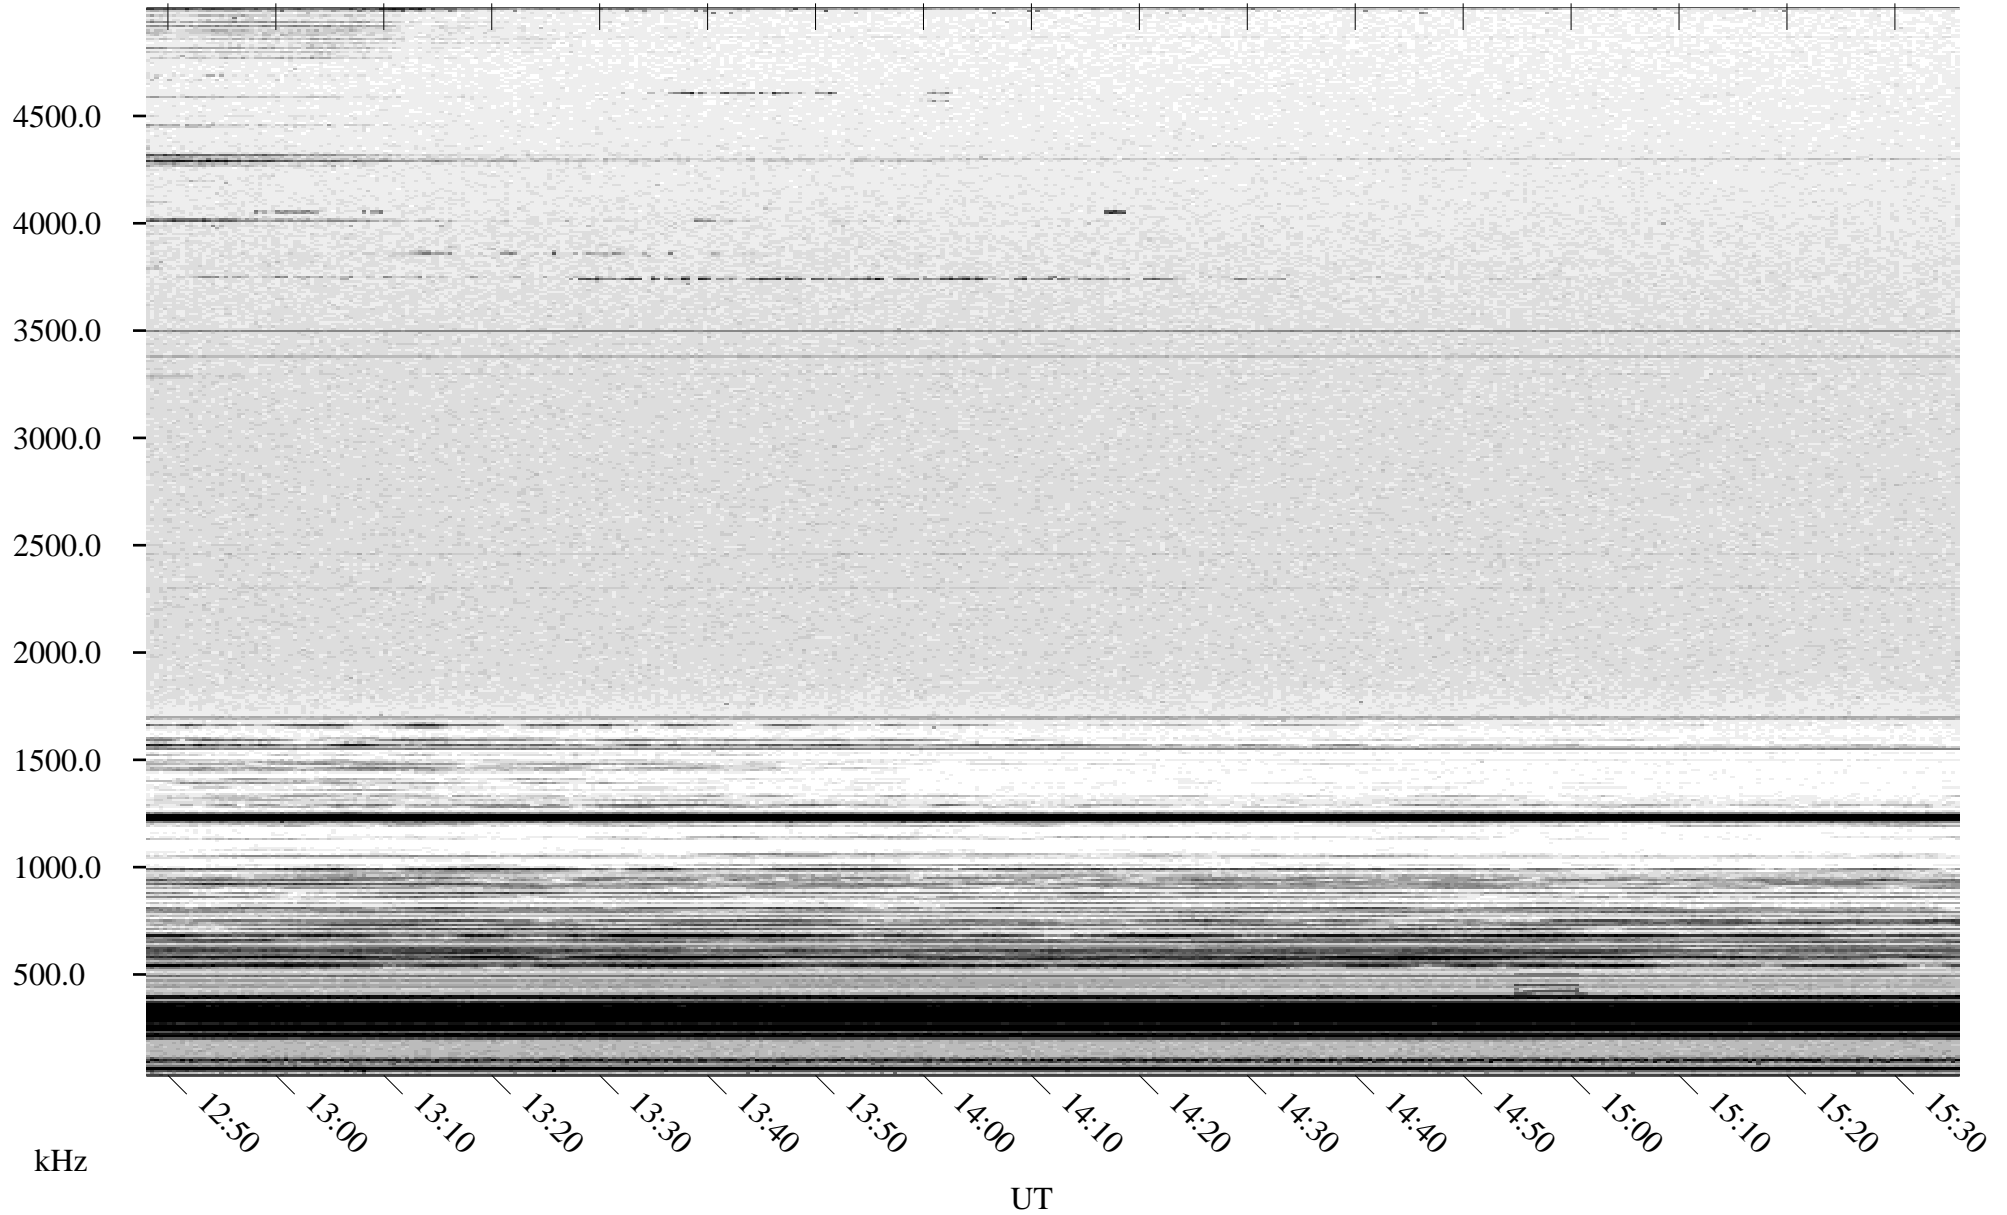

# 04/04/2004 Churchill, Manitoba

Linear Scale    Black = 161    White = 15

ch04094l.r00m max\_12

Page 6

# 04/04/2004 Churchill, Manitoba

Linear Scale    Black = 161    White = 15

ch04094l.r00m max\_12

Page 7