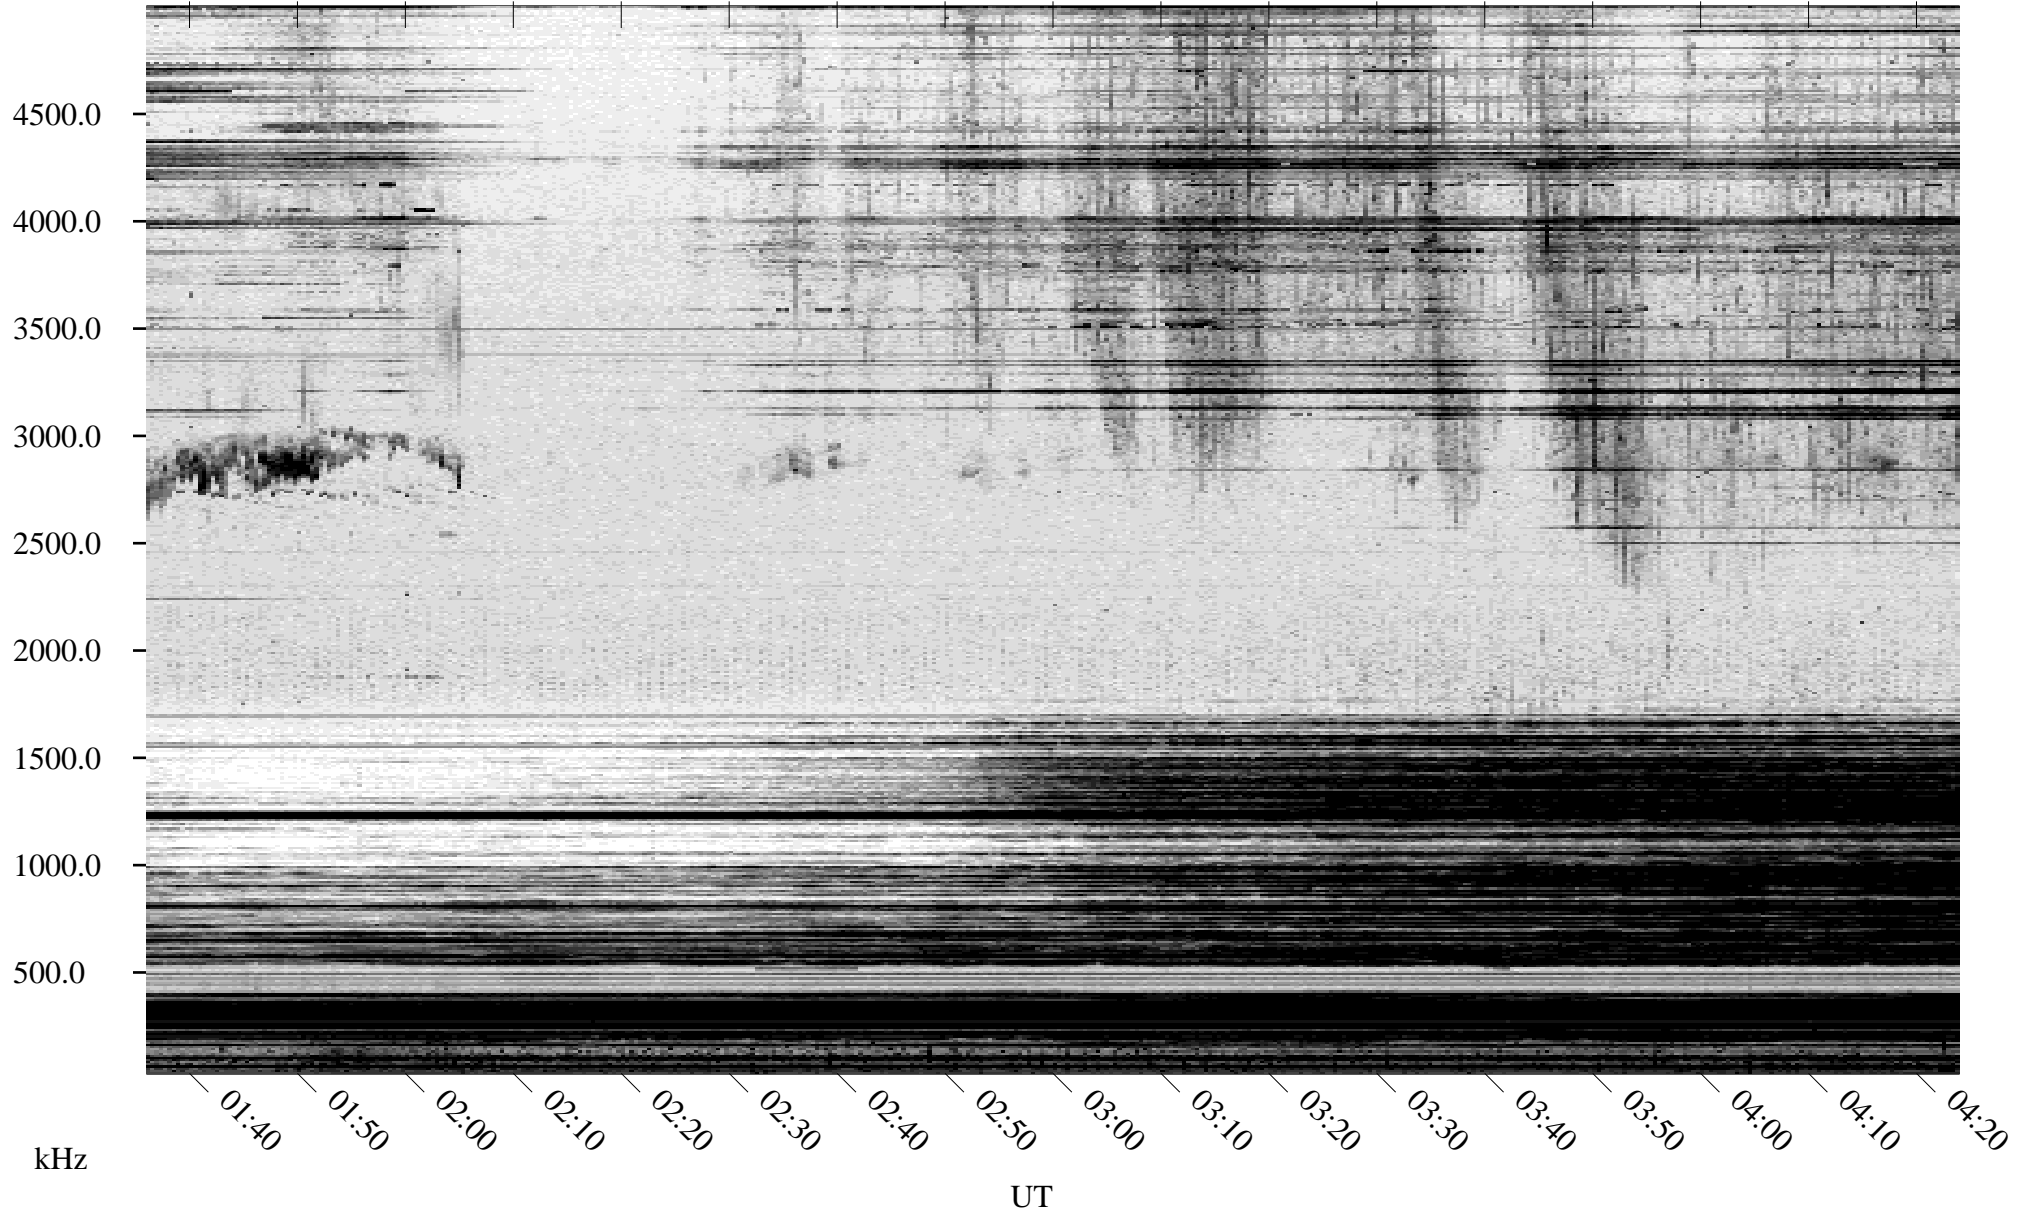

# 04/03/2004 Churchill, Manitoba

Linear Scale    Black = 161    White = 15

ch04094l.r00m max\_12

Page 1

# 04/03/2004 Churchill, Manitoba

Linear Scale    Black = 161    White = 15

ch04094l.r00m max\_12

Page 2

# 04/04/2004 Churchill, Manitoba

Linear Scale    Black = 161    White = 15

ch04094l.r00m max\_12

Page 3

# 04/04/2004 Churchill, Manitoba

Linear Scale    Black = 161    White = 15

ch04094l.r00m max\_12

Page 4