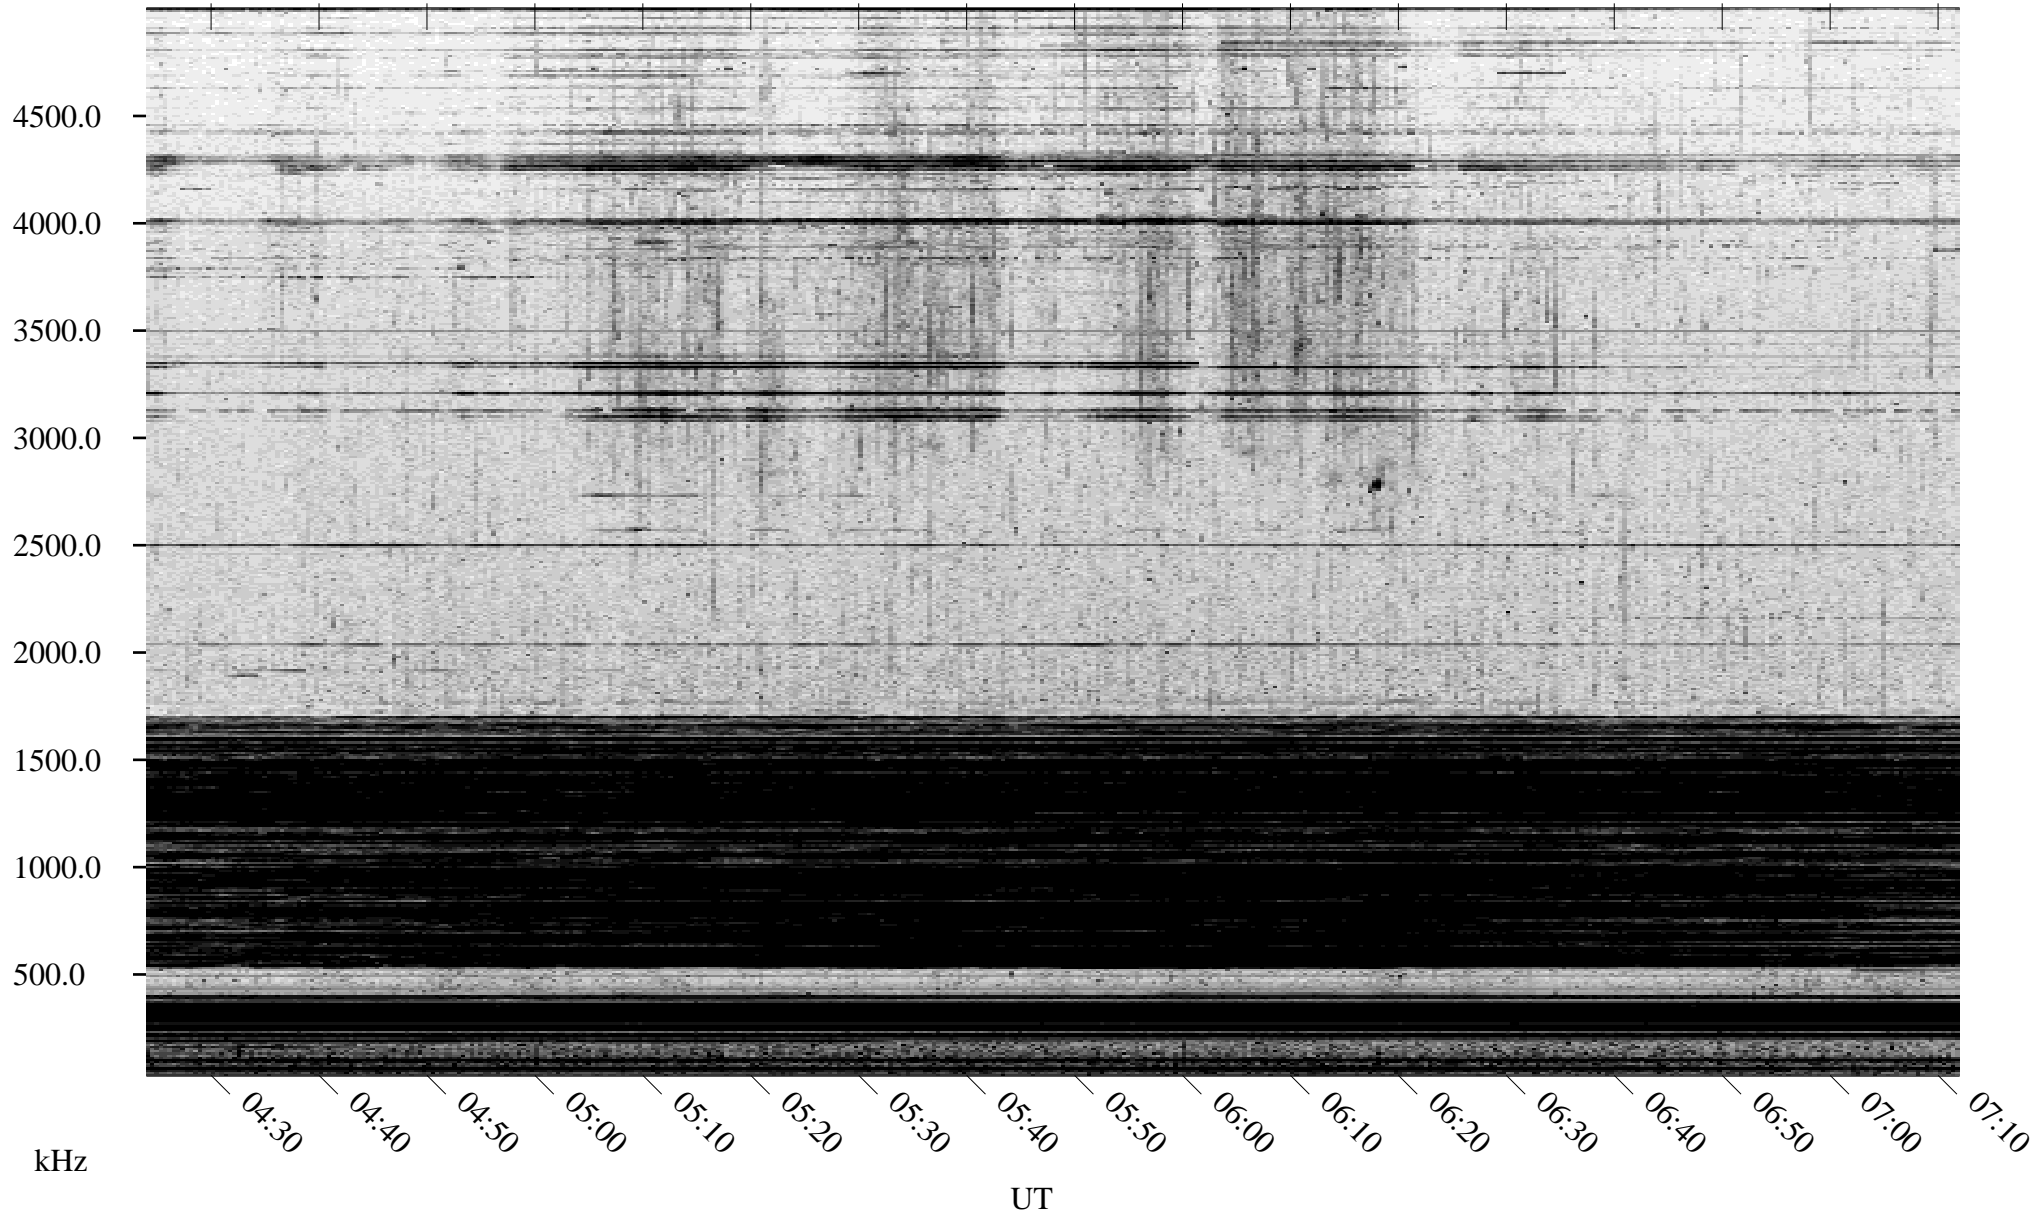

# 04/12/2004 Churchill, Manitoba

Linear Scale    Black = 161    White = 15

ch04103l.r01m max\_12

Page 1

# 04/12/2004 Churchill, Manitoba

Linear Scale    Black = 161    White = 15

ch04103l.r01m max\_12

Page 2

# 04/13/2004 Churchill, Manitoba

Linear Scale    Black = 161    White = 15

ch04103l.r01m max\_12

Page 3

# 04/13/2004 Churchill, Manitoba

Linear Scale    Black = 161    White = 15

ch04103l.r01m max\_12

Page 4