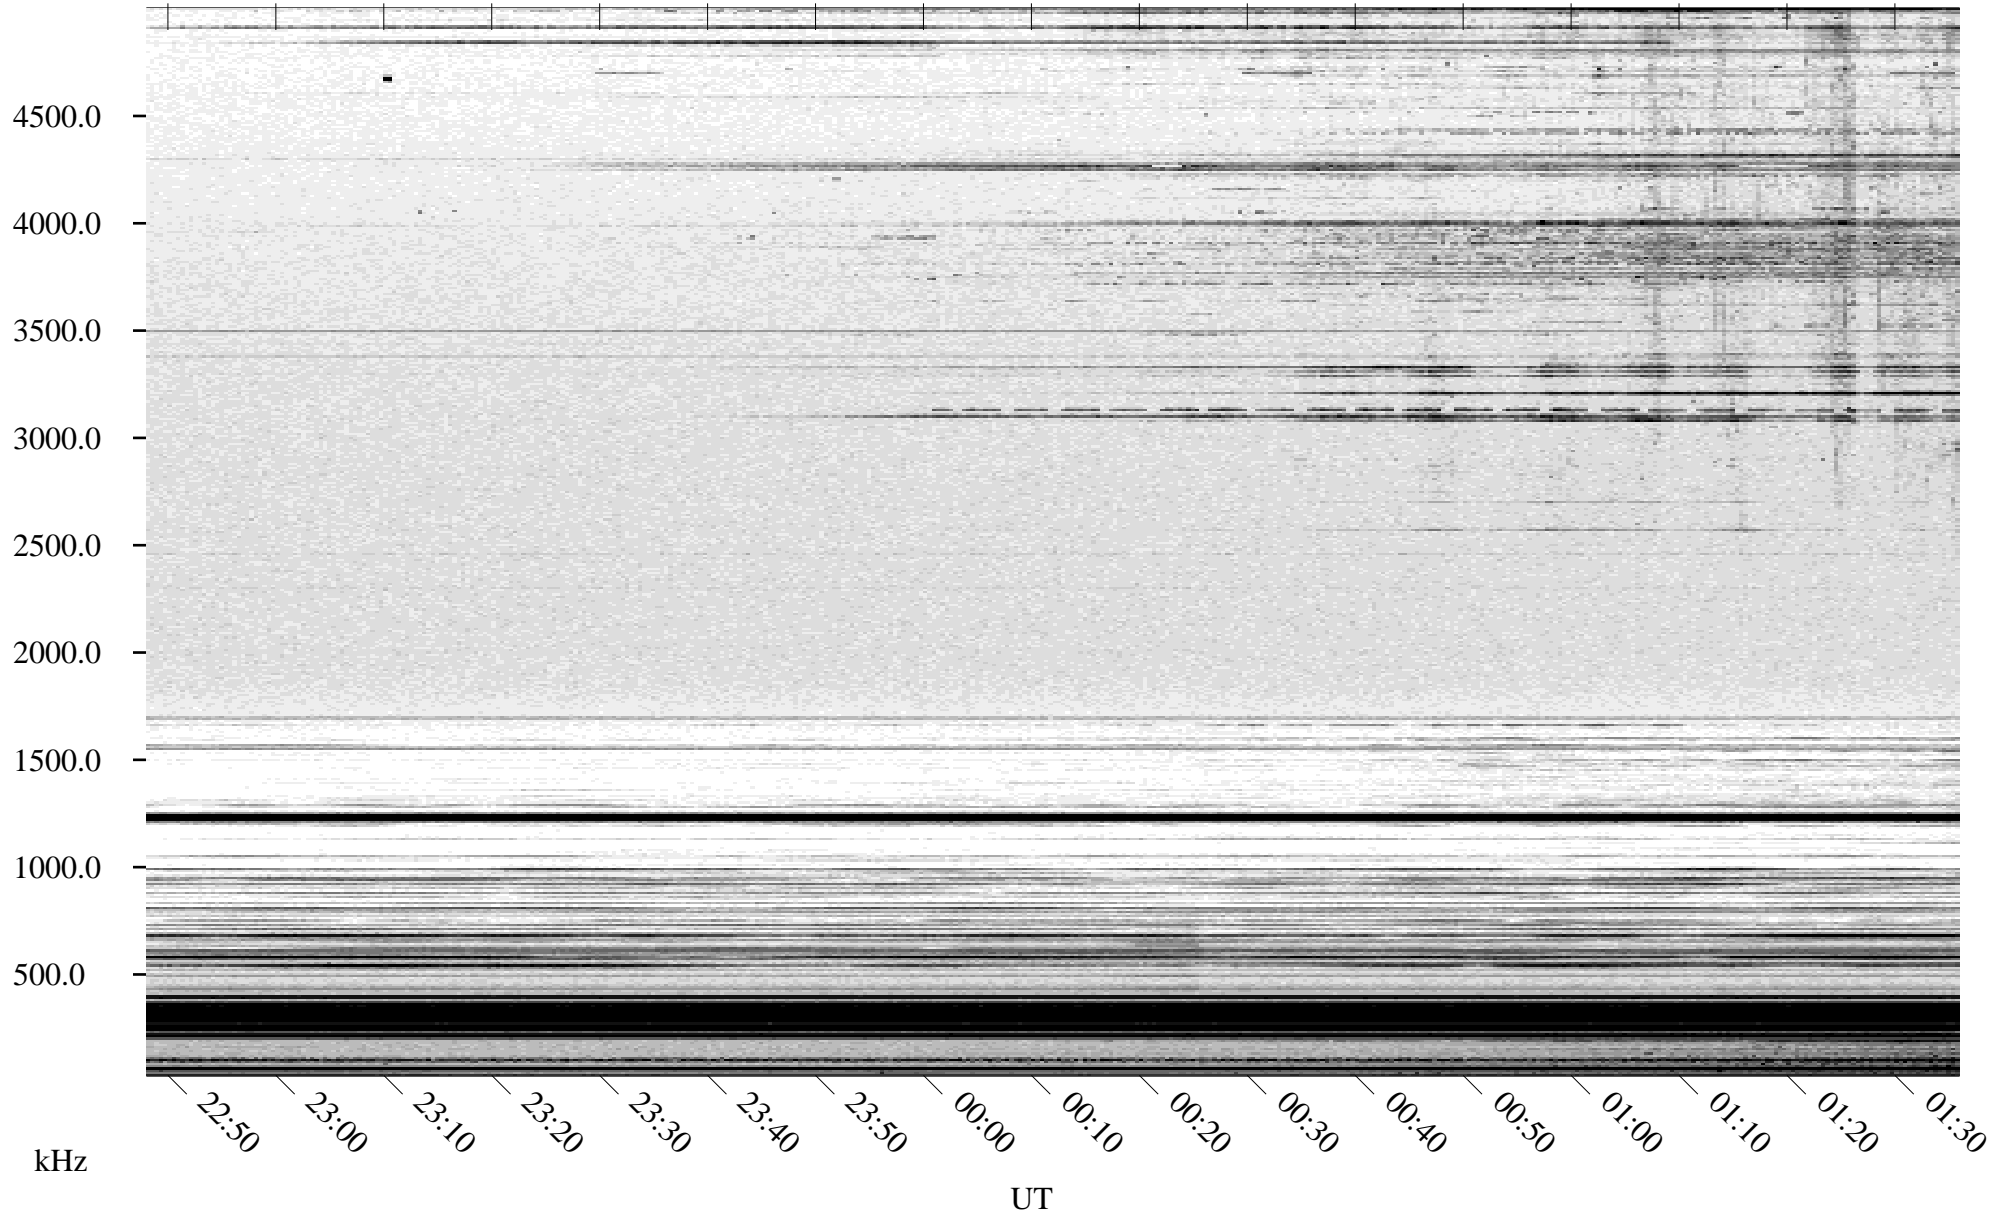

# 04/12/2004 Churchill, Manitoba

Linear Scale    Black = 161    White = 15

ch04103l.r01m max\_12

Page 1

# 04/12/2004 Churchill, Manitoba

Linear Scale    Black = 161    White = 15

ch04103l.r01m max\_12

Page 2

# 04/13/2004 Churchill, Manitoba

Linear Scale    Black = 161    White = 15

ch04103l.r01m max\_12

Page 3

# 04/13/2004 Churchill, Manitoba

Linear Scale    Black = 161    White = 15

ch04103l.r01m max\_12

Page 4