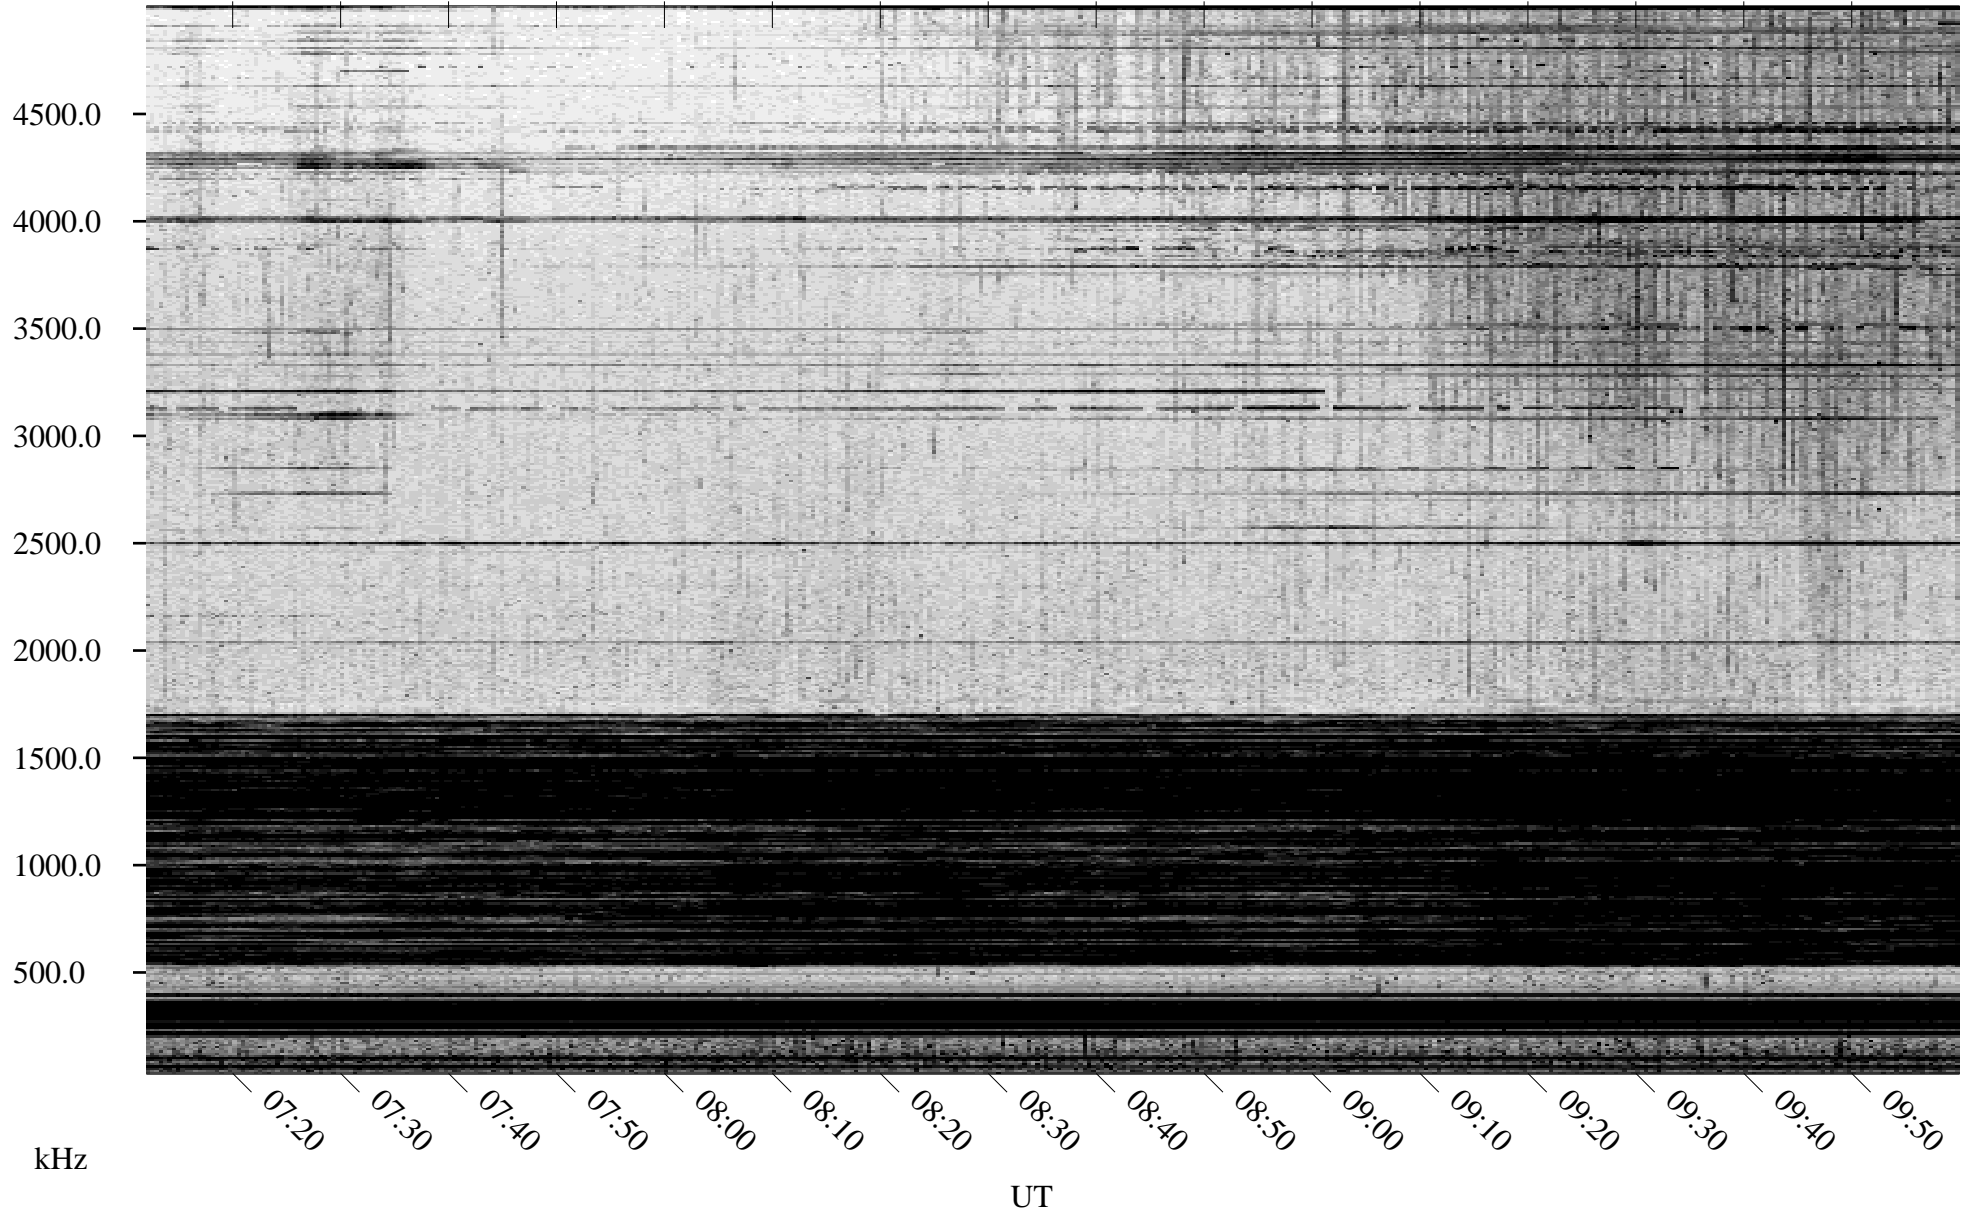

# 04/12/2004 Churchill, Manitoba

Linear Scale    Black = 161    White = 15

ch04103l.r01m max\_12

Page 1

# 04/13/2004 Churchill, Manitoba

Linear Scale    Black = 161    White = 15

ch04103l.r01m max\_12

Page 3

# 04/13/2004 Churchill, Manitoba

Linear Scale    Black = 161    White = 15

ch04103l.r01m max\_12

Page 4

# 04/13/2004 Churchill, Manitoba

Linear Scale    Black = 161    White = 15

ch04103l.r01m max\_12

Page 5