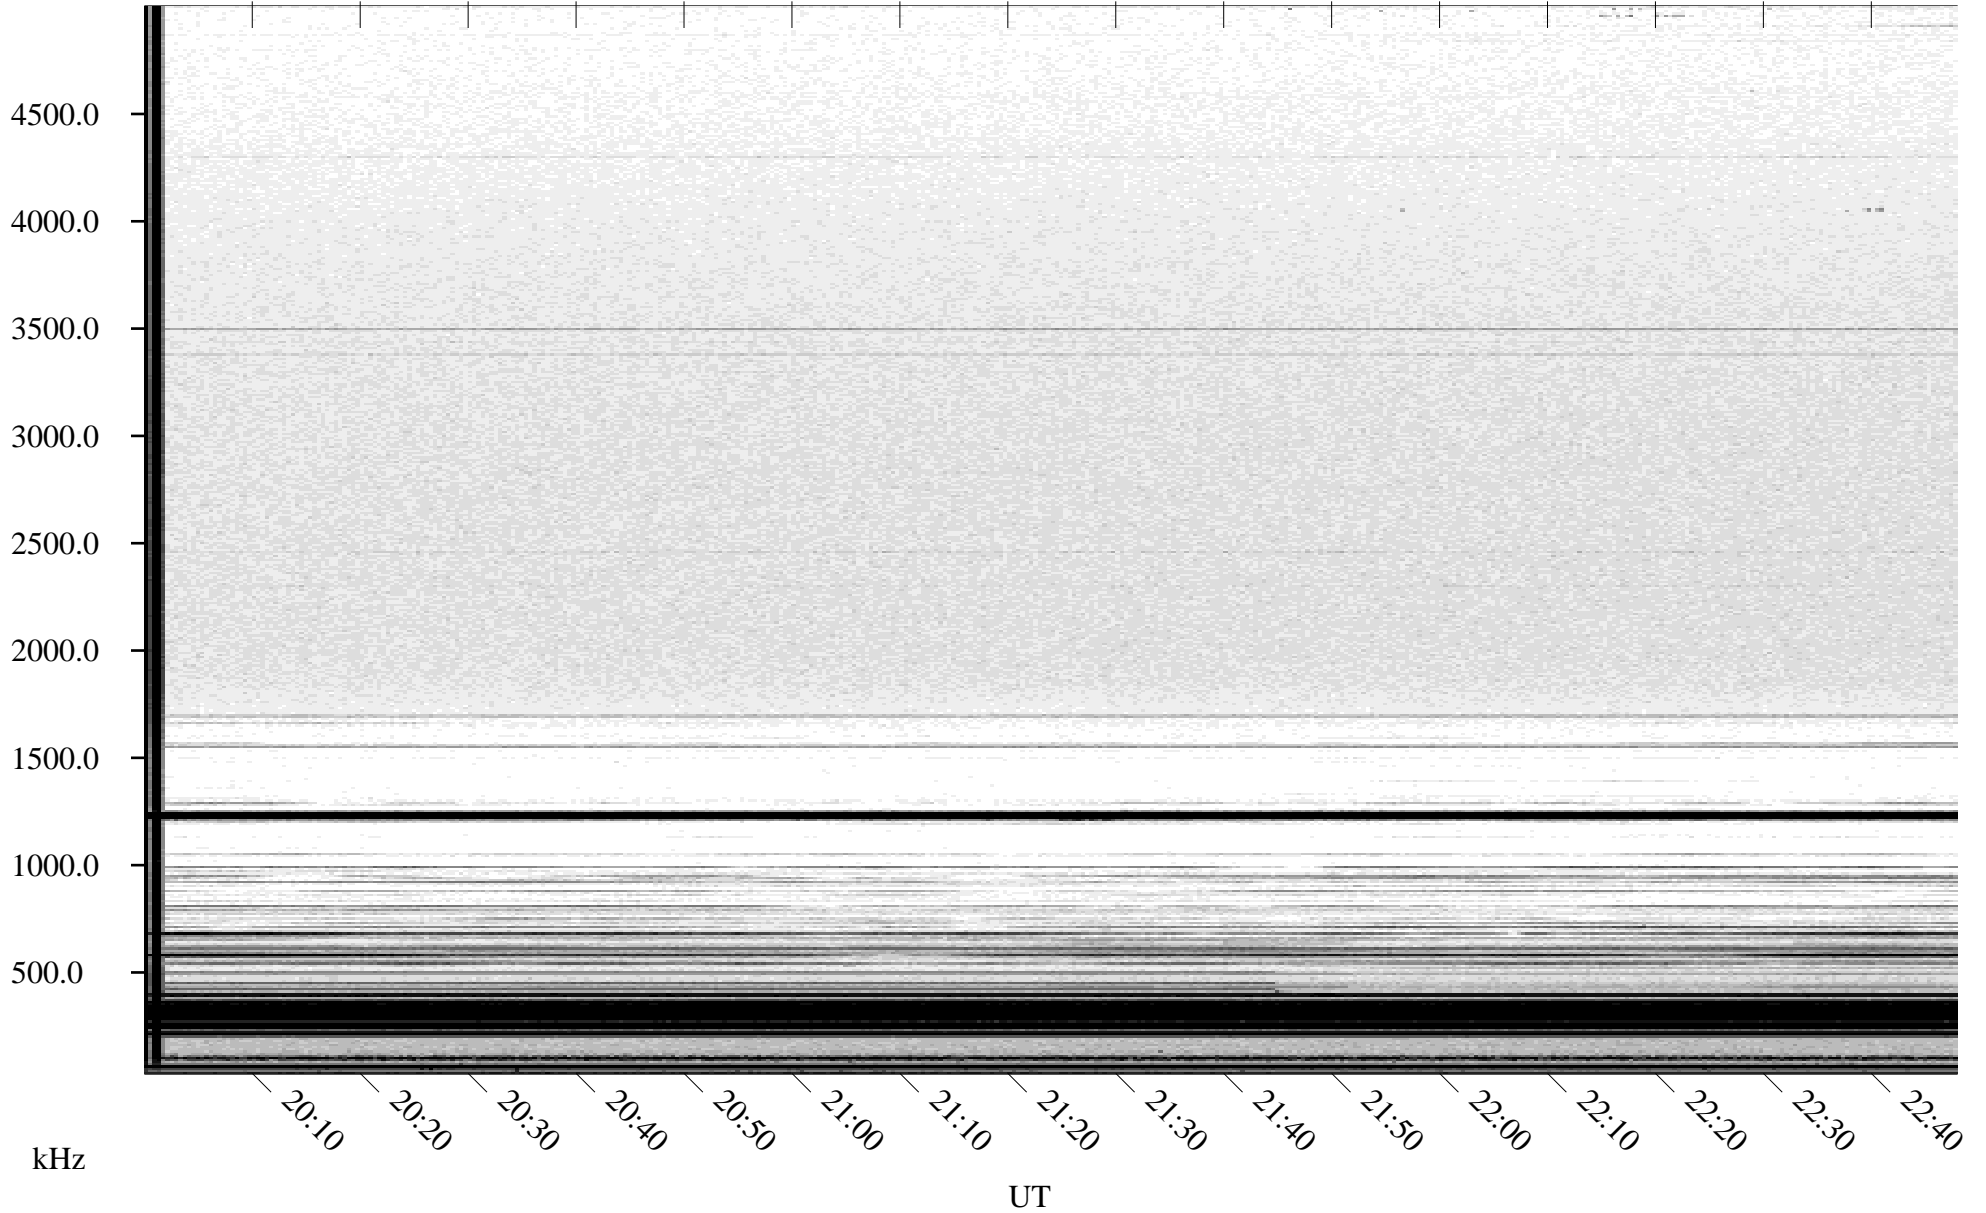

# 04/12/2004 Churchill, Manitoba

Linear Scale    Black = 161    White = 15

ch04103l.r01m max\_12

Page 1

# 04/12/2004 Churchill, Manitoba

Linear Scale    Black = 161    White = 15

ch04103l.r01m max\_12

Page 2

# 04/13/2004 Churchill, Manitoba

Linear Scale    Black = 161    White = 15

ch04103l.r01m max\_12

Page 3

# 04/13/2004 Churchill, Manitoba

Linear Scale    Black = 161    White = 15

ch04103l.r01m max\_12

Page 4