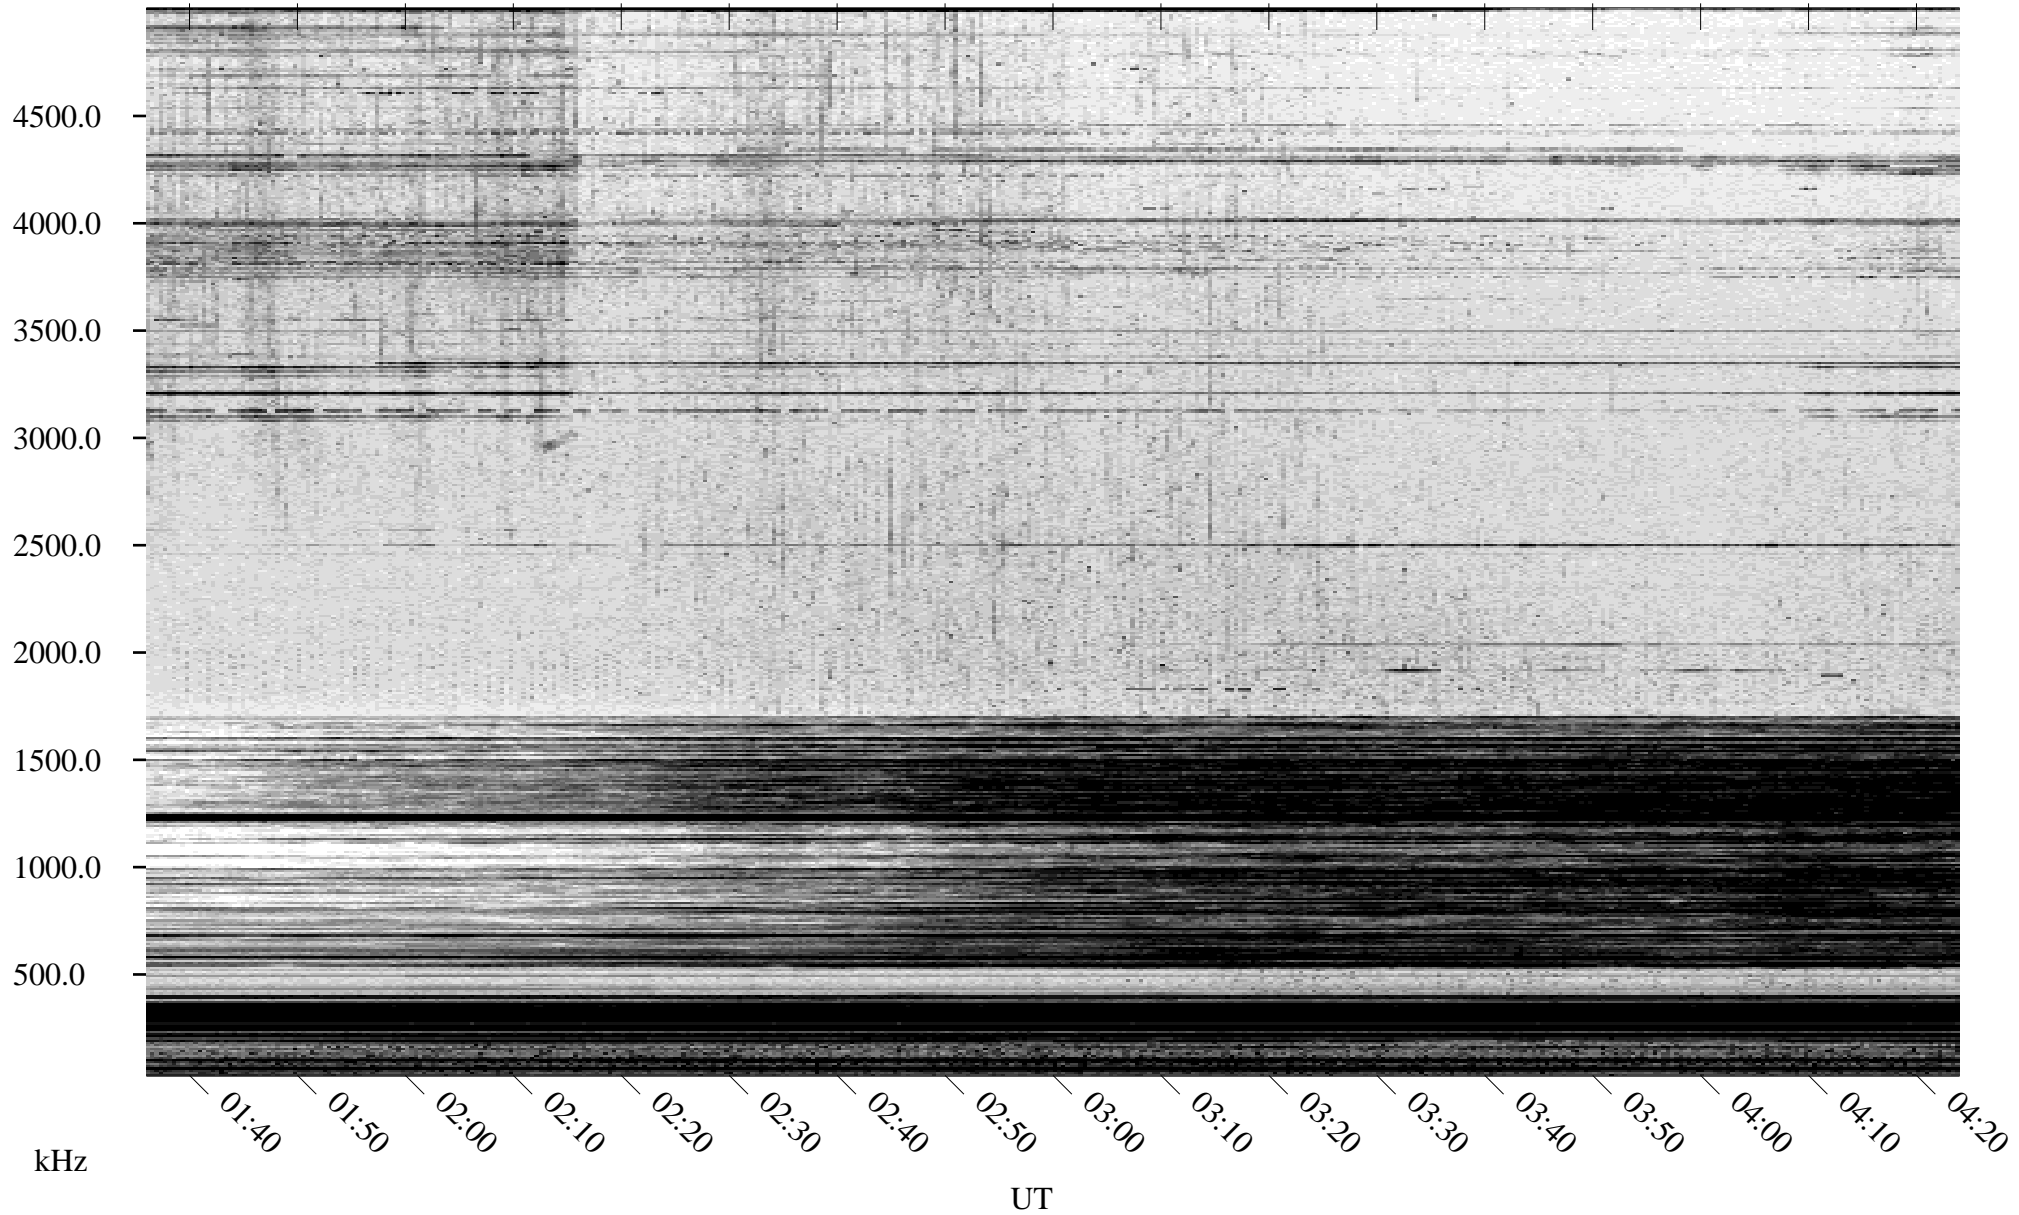

# 04/12/2004 Churchill, Manitoba

Linear Scale    Black = 161    White = 15

ch04103l.r01m max\_12

Page 1

# 04/12/2004 Churchill, Manitoba

Linear Scale    Black = 161    White = 15

ch04103l.r01m max\_12

Page 2

# 04/13/2004 Churchill, Manitoba

Linear Scale    Black = 161    White = 15

ch04103l.r01m max\_12

Page 3

# 04/13/2004 Churchill, Manitoba

Linear Scale    Black = 161    White = 15

ch04103l.r01m max\_12

Page 4