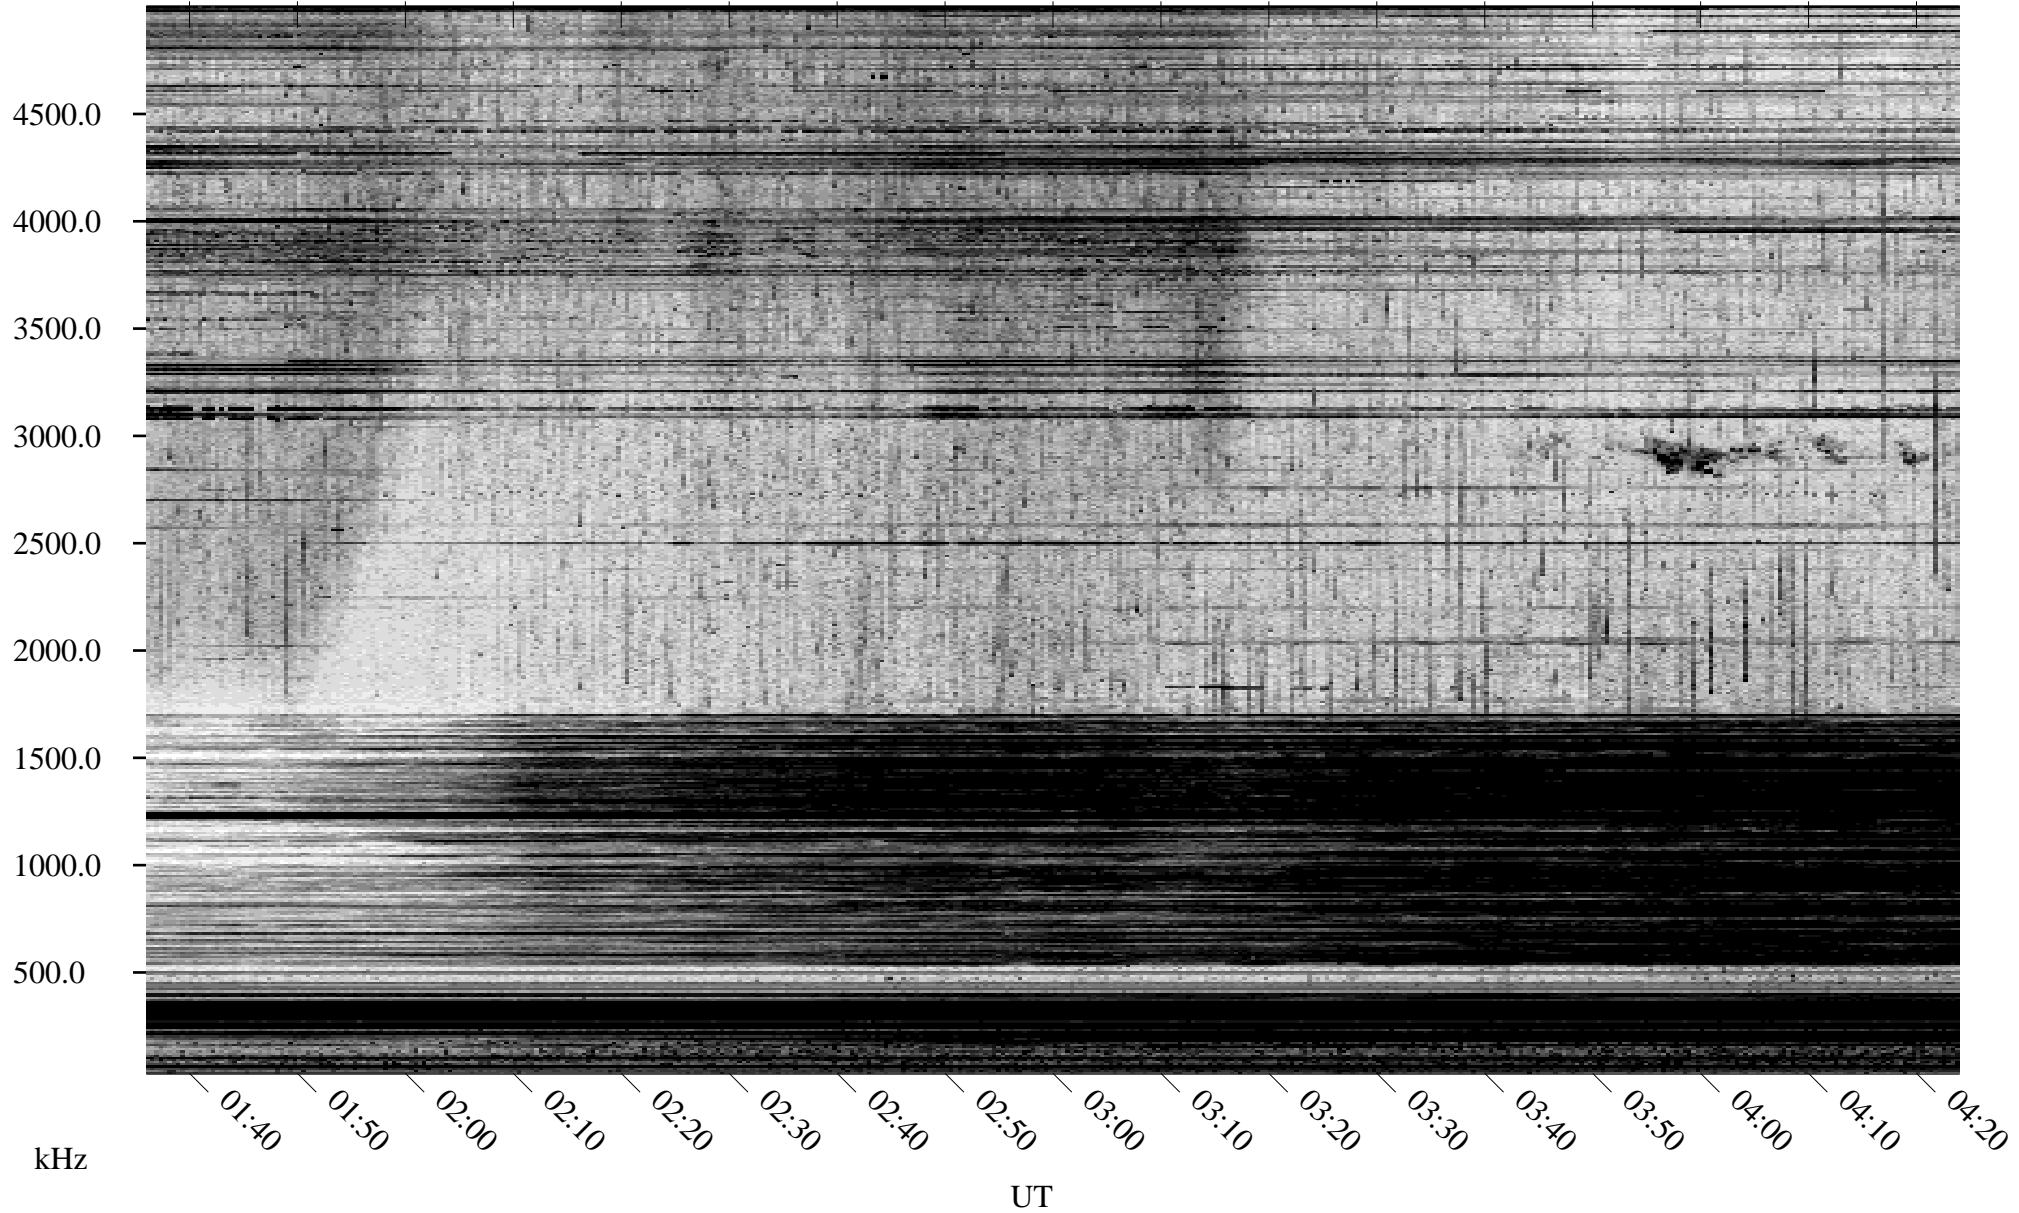

# 04/22/2004 Churchill, Manitoba

Linear Scale    Black = 161    White = 15

ch041131.r00m max\_12

Page 1

# 04/22/2004 Churchill, Manitoba

Linear Scale    Black = 161    White = 15

ch04113l.r00m max\_12

Page 2

# 04/23/2004 Churchill, Manitoba

Linear Scale    Black = 161    White = 15

ch04113l.r00m max\_12

Page 3

# 04/23/2004 Churchill, Manitoba

Linear Scale    Black = 161    White = 15

ch04113l.r00m max\_12

Page 4