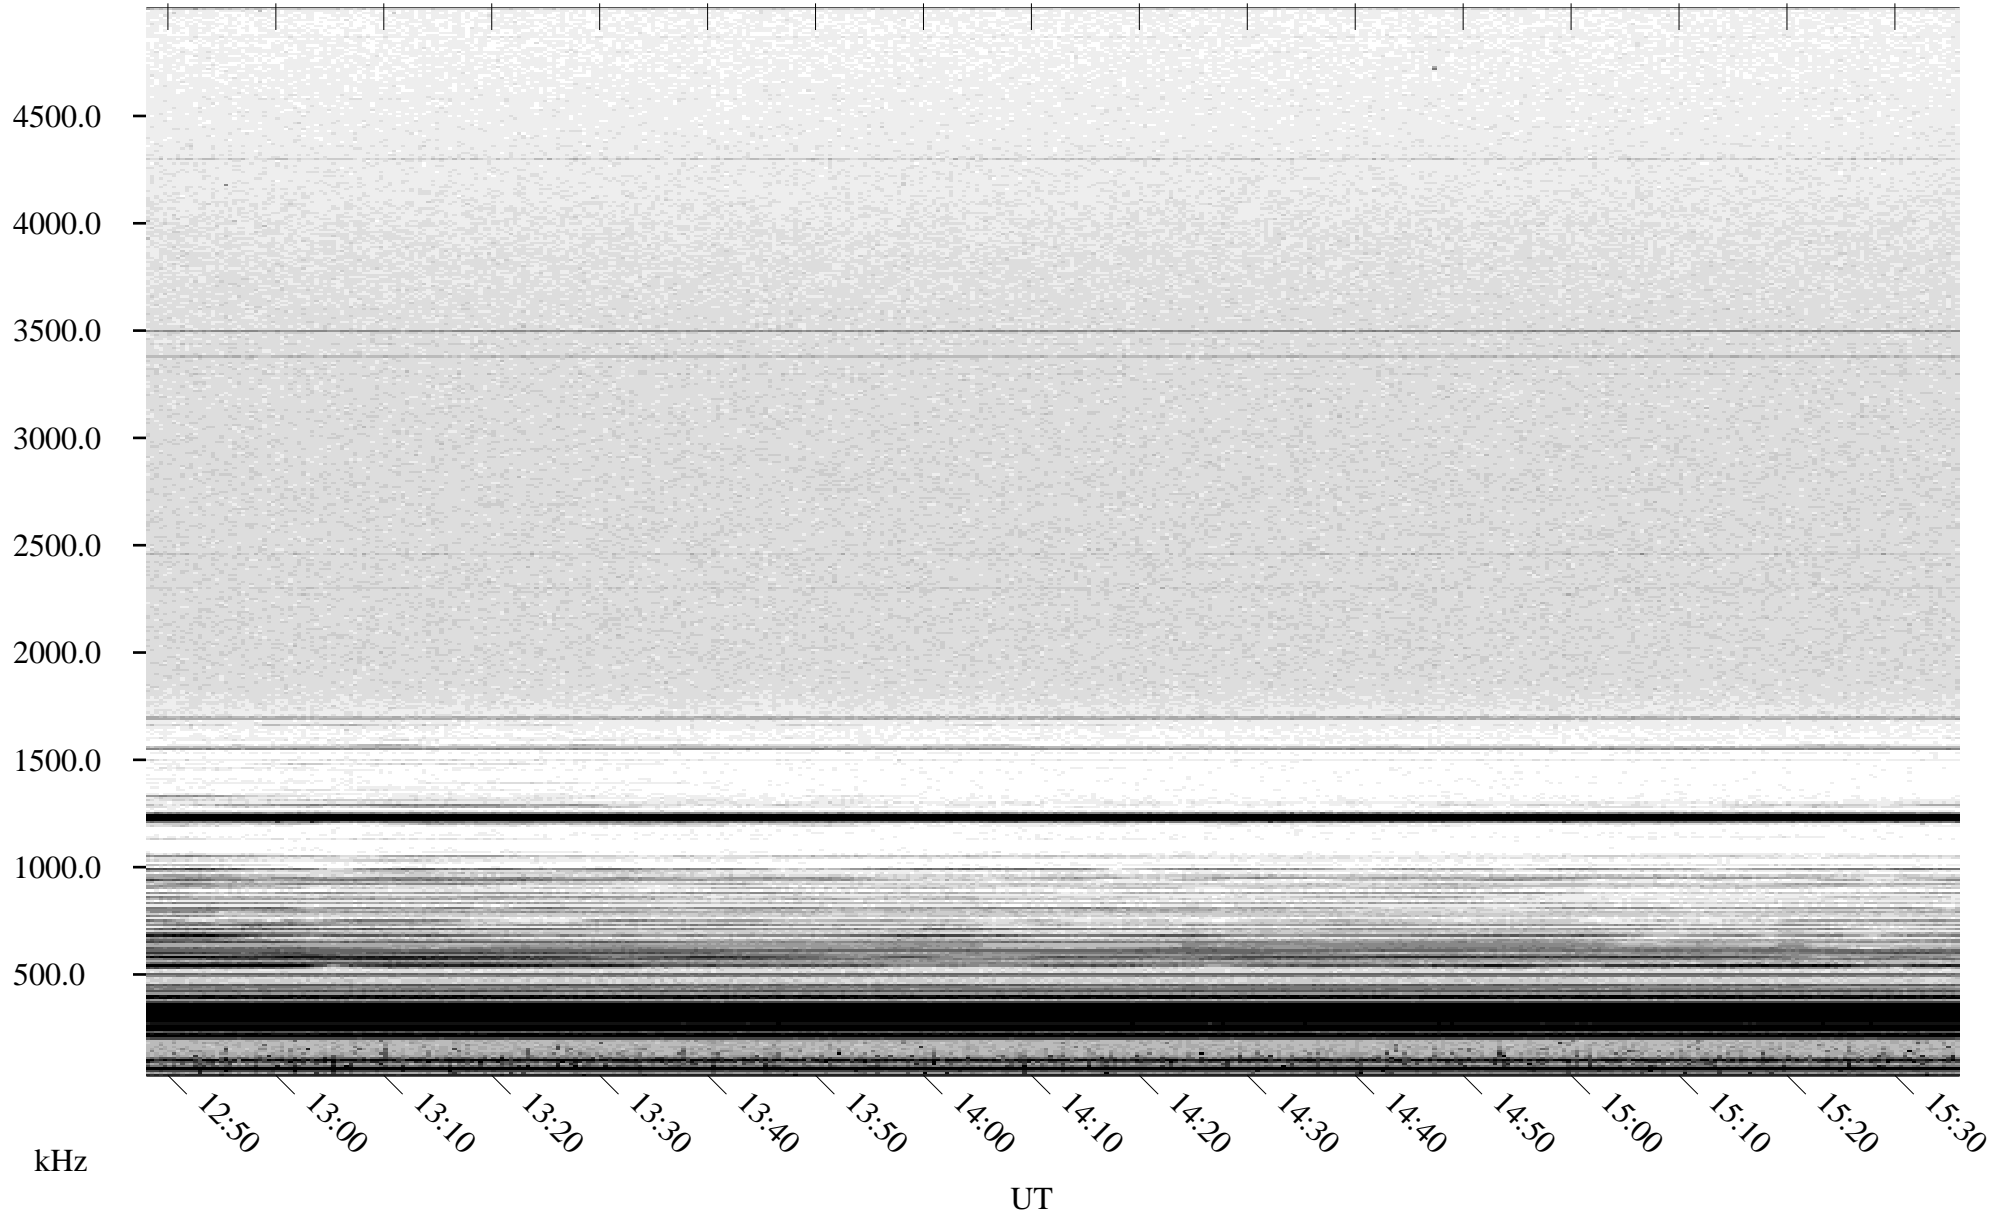

# 04/23/2004 Churchill, Manitoba

Linear Scale    Black = 161    White = 15

ch04113l.r00m max\_12

Page 6

# 04/23/2004 Churchill, Manitoba

Linear Scale    Black = 161    White = 15

ch04113l.r00m max\_12

Page 7