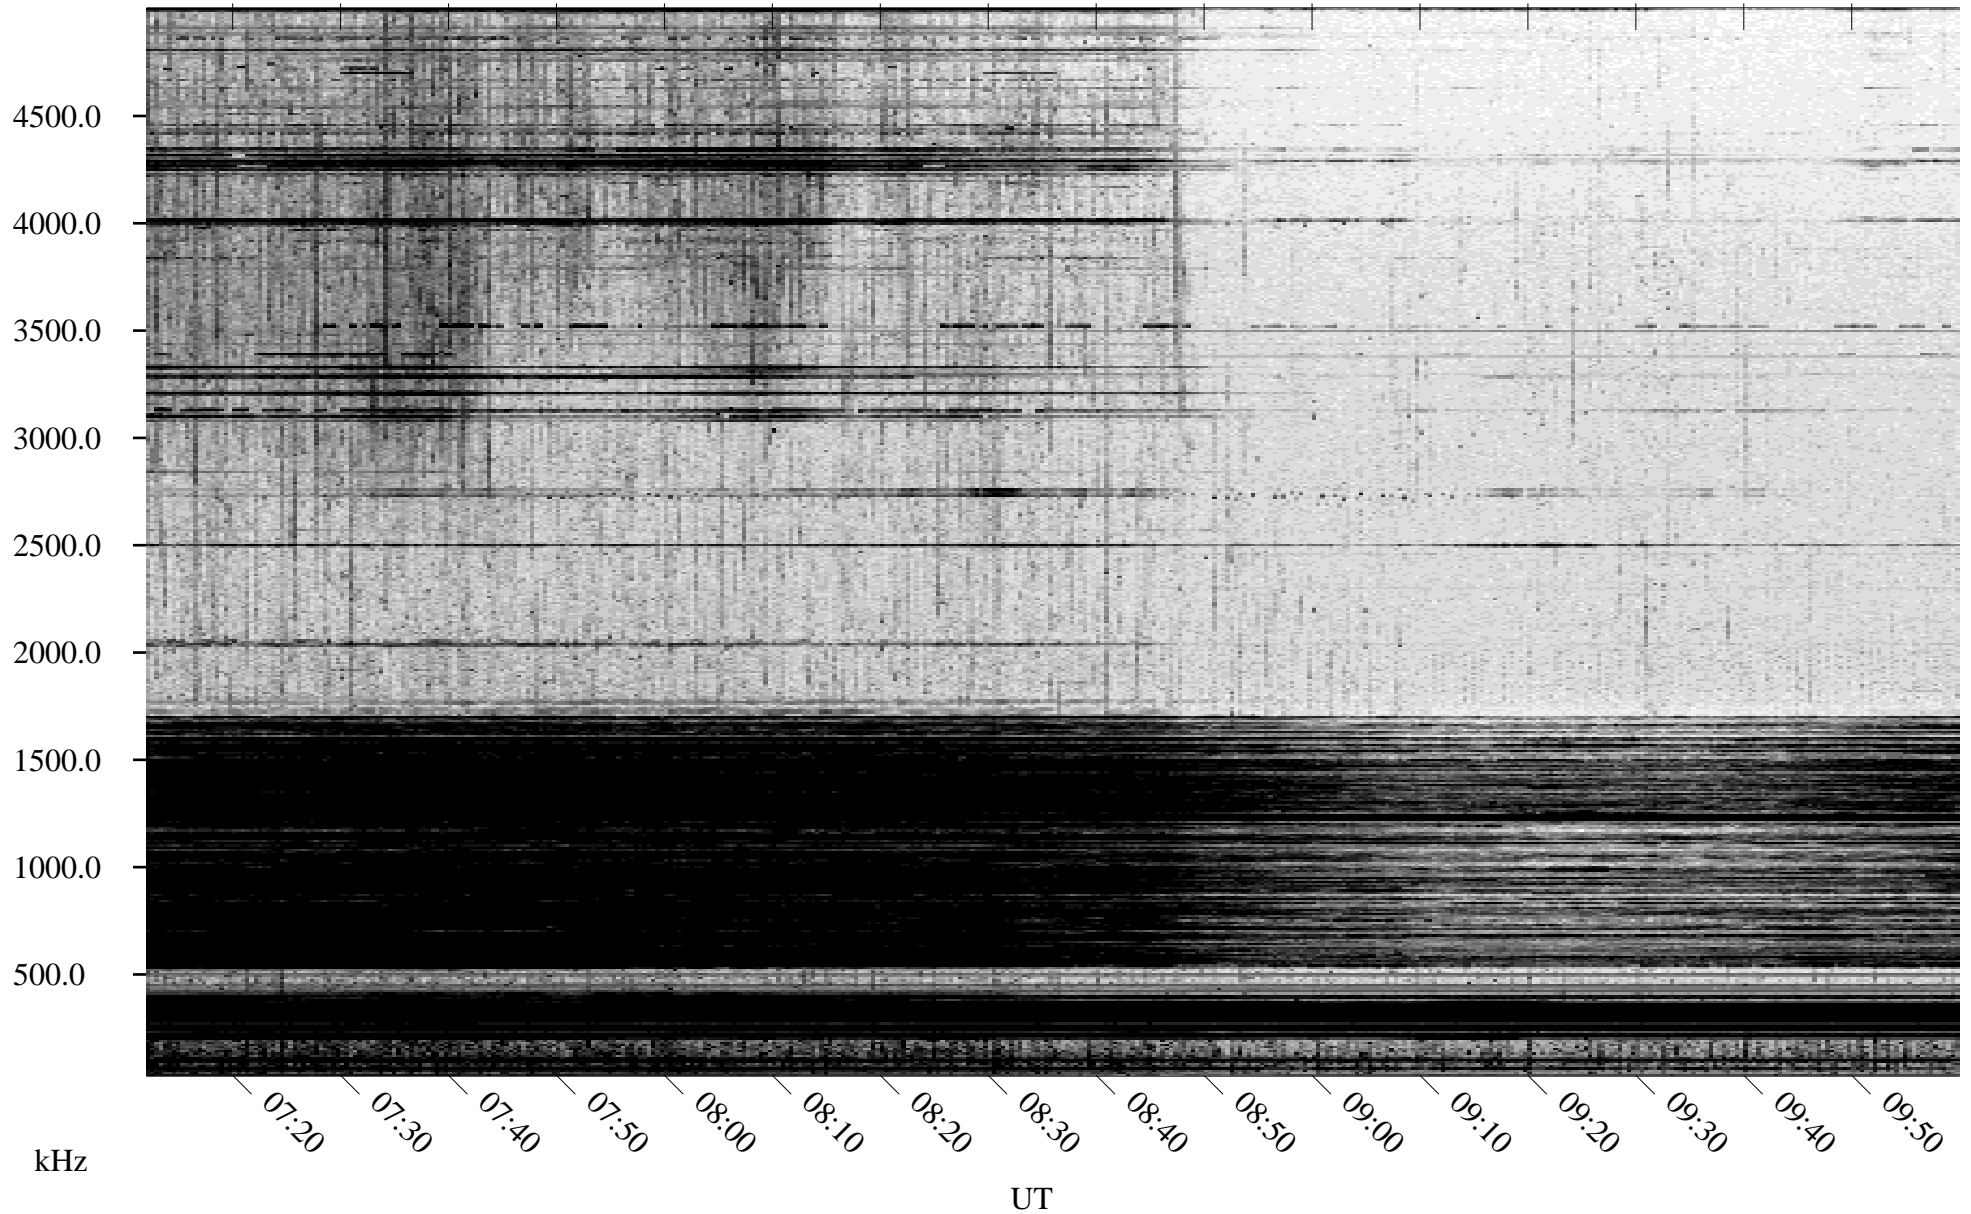

# 04/22/2004 Churchill, Manitoba

Linear Scale    Black = 161    White = 15

ch041131.r00m max\_12

Page 1

# 04/23/2004 Churchill, Manitoba

Linear Scale    Black = 161    White = 15

ch04113l.r00m max\_12

Page 3

# 04/23/2004 Churchill, Manitoba

Linear Scale    Black = 161    White = 15

ch04113l.r00m max\_12

Page 4

# 04/23/2004 Churchill, Manitoba

Linear Scale    Black = 161    White = 15

ch04113l.r00m max\_12

Page 5