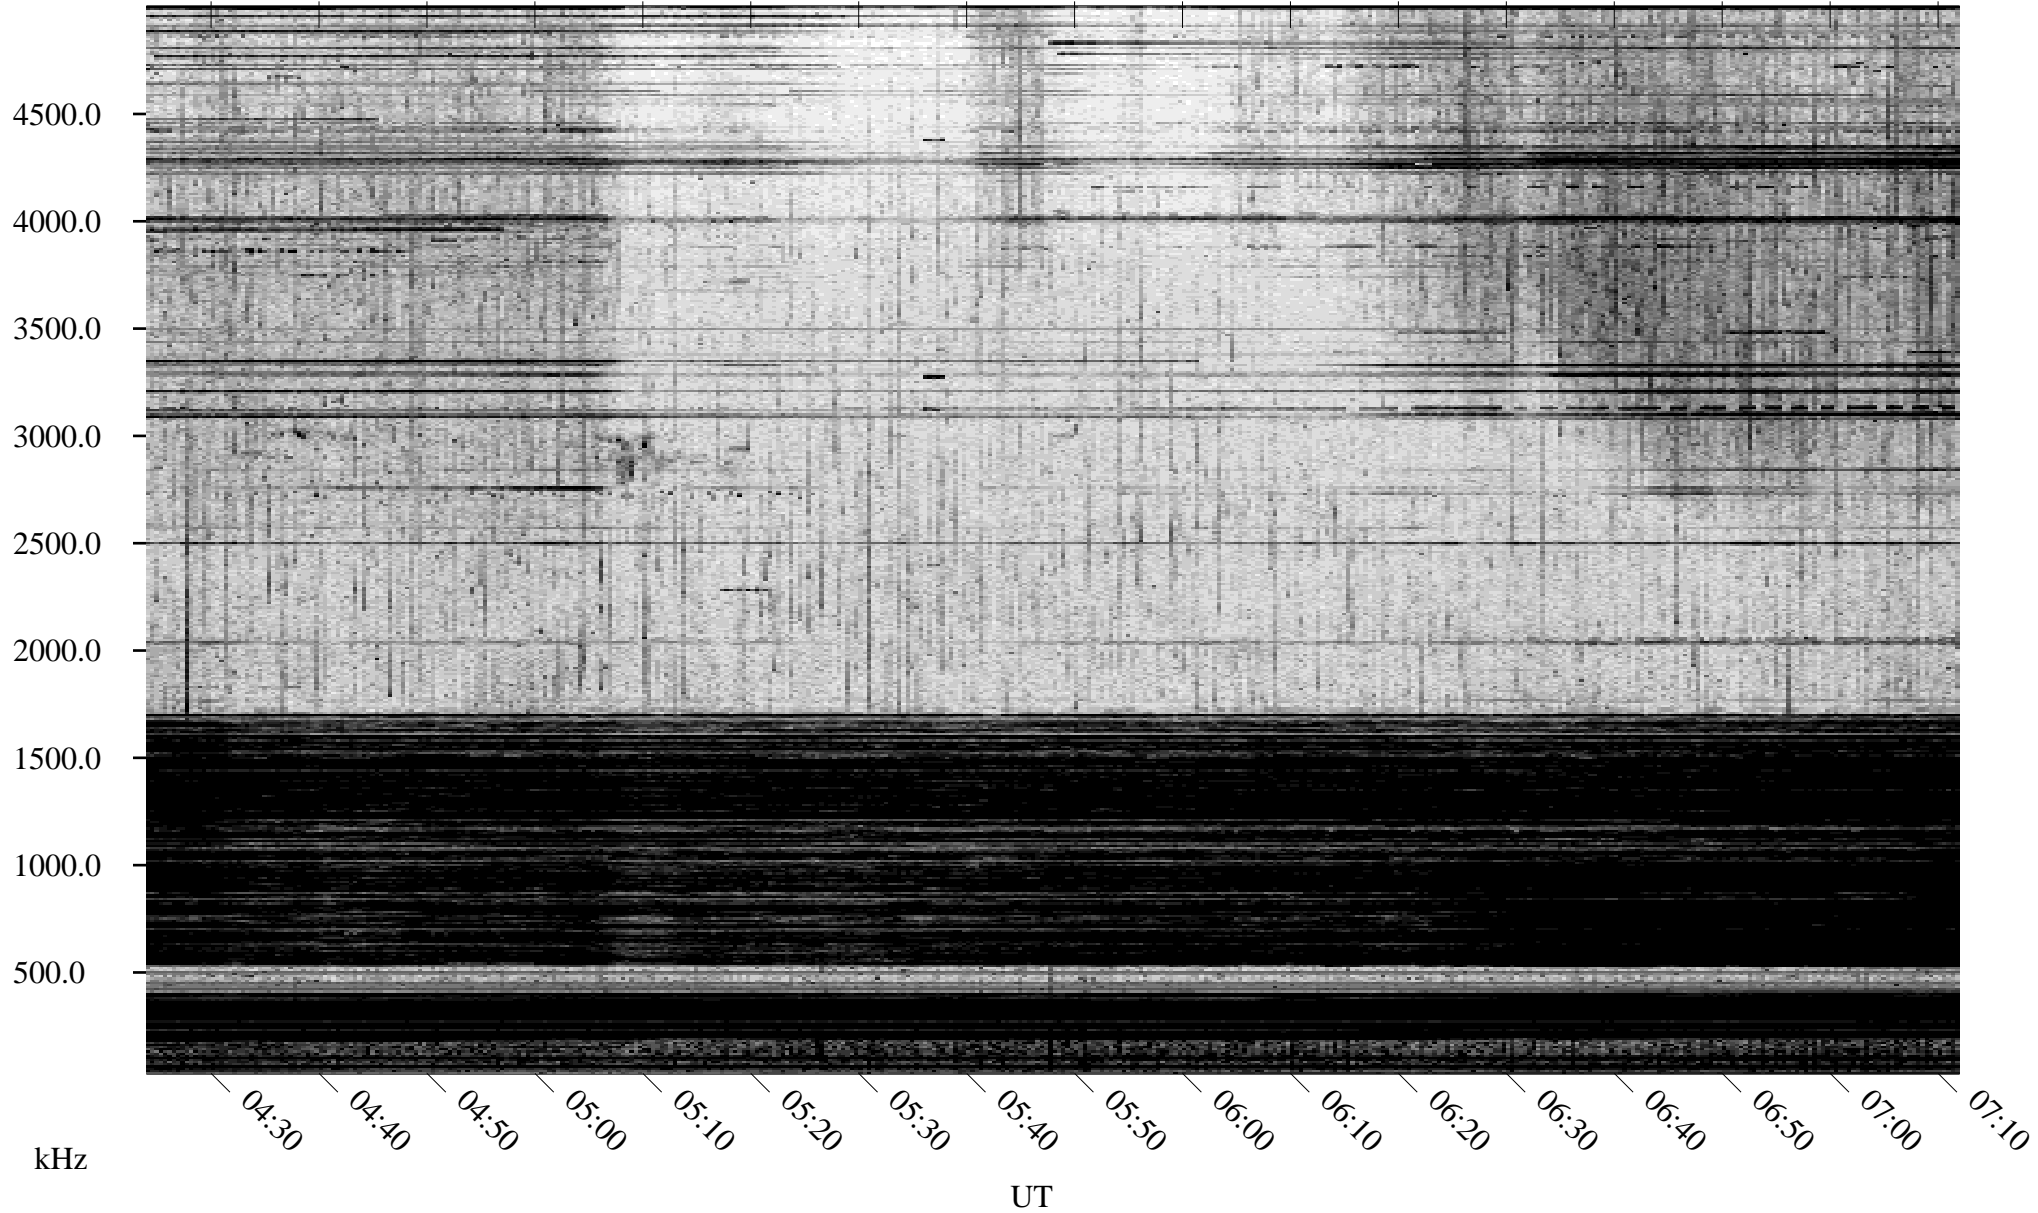

# 04/22/2004 Churchill, Manitoba

Linear Scale    Black = 161    White = 15

ch041131.r00m max\_12

Page 1

# 04/22/2004 Churchill, Manitoba

Linear Scale    Black = 161    White = 15

ch04113l.r00m max\_12

Page 2

# 04/23/2004 Churchill, Manitoba

Linear Scale    Black = 161    White = 15

ch04113l.r00m max\_12

Page 3

# 04/23/2004 Churchill, Manitoba

Linear Scale    Black = 161    White = 15

ch04113l.r00m max\_12

Page 4