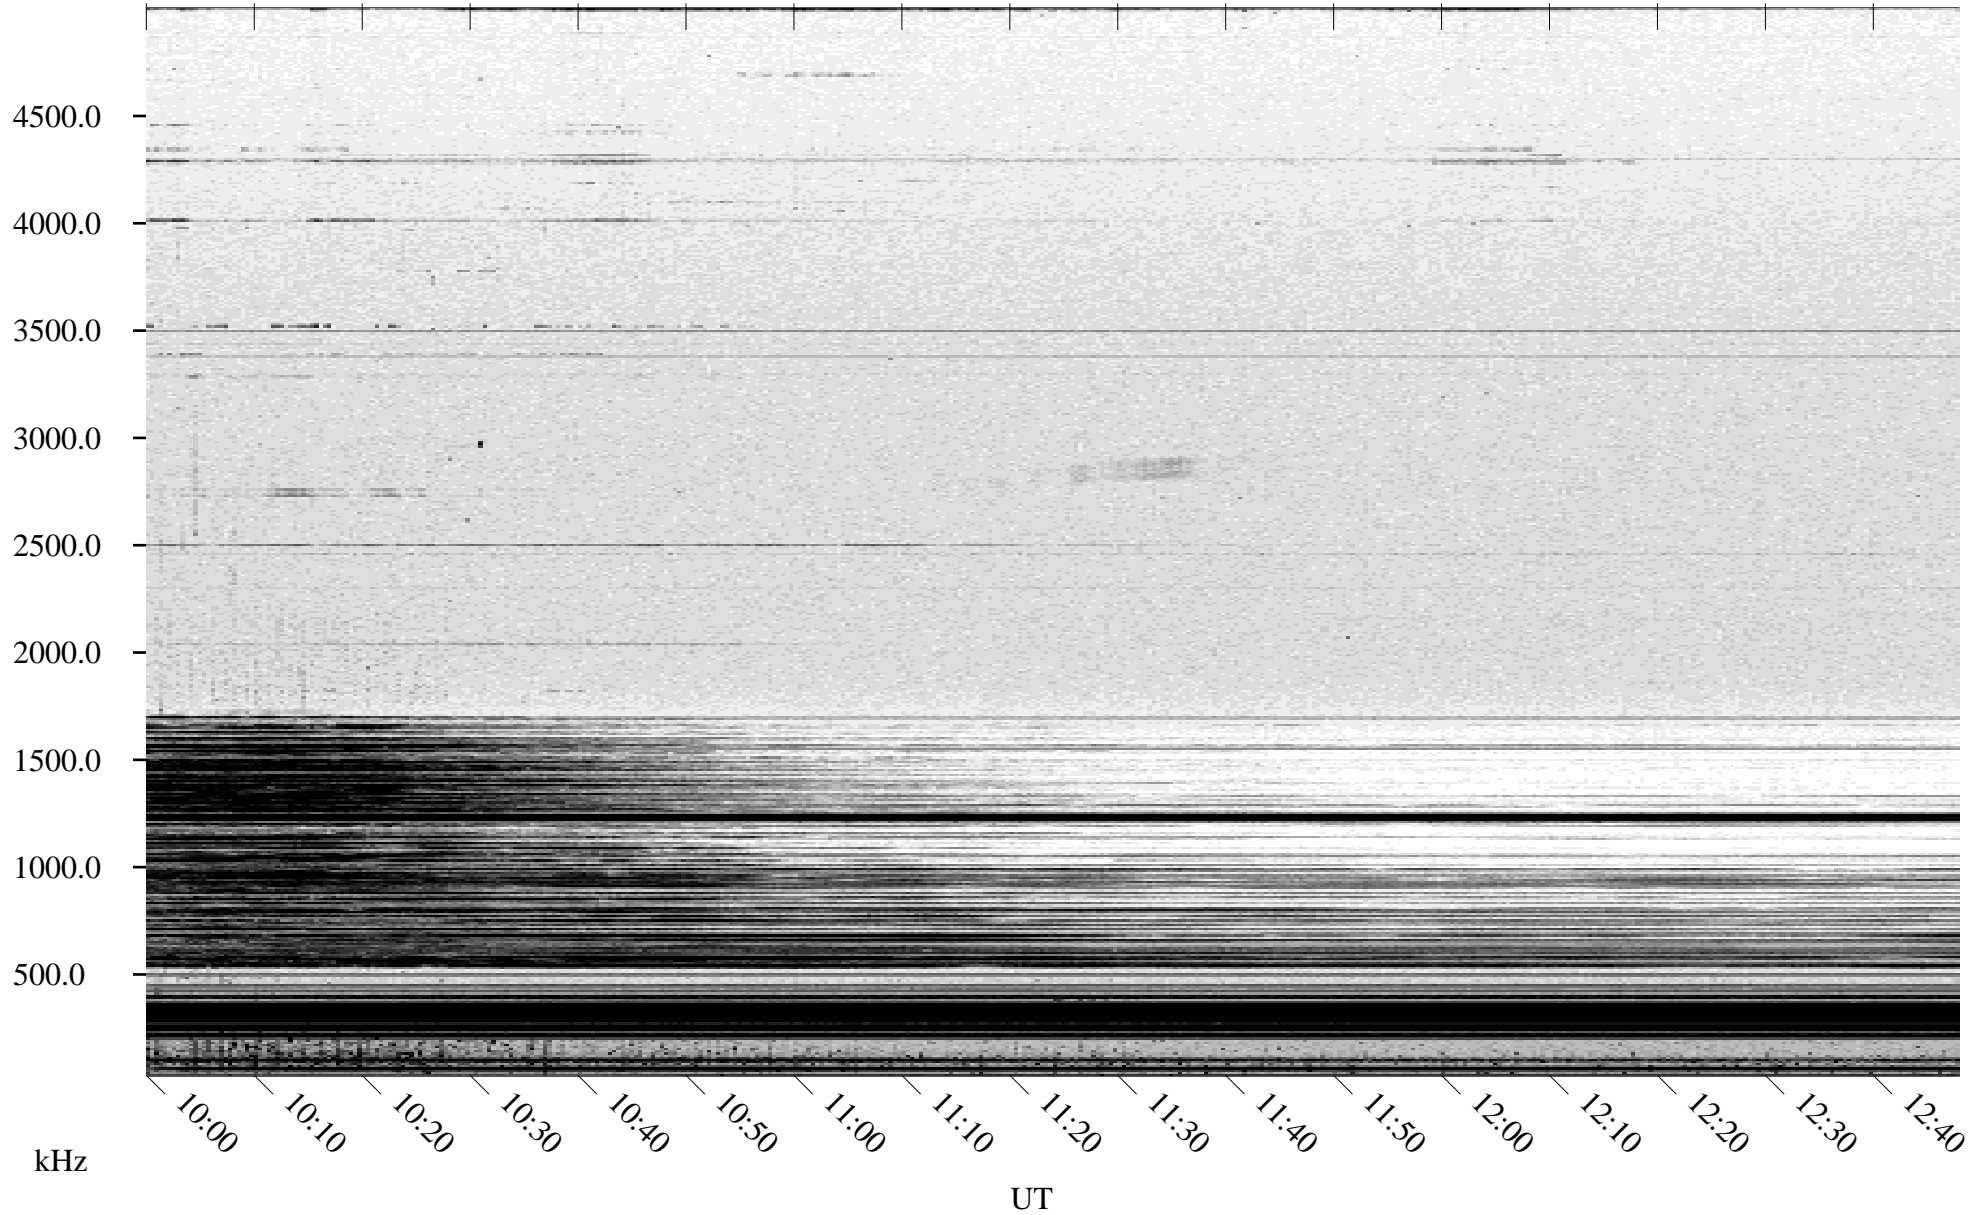

# 04/23/2004 Churchill, Manitoba

Linear Scale    Black = 161    White = 15

ch04113l.r00m max\_12

Page 4

# 04/23/2004 Churchill, Manitoba

Linear Scale    Black = 161    White = 15

ch04113l.r00m max\_12

Page 5

# 04/23/2004 Churchill, Manitoba

Linear Scale    Black = 161    White = 15

ch04113l.r00m max\_12

Page 6

# 04/23/2004 Churchill, Manitoba

Linear Scale    Black = 161    White = 15

ch04113l.r00m max\_12

Page 7