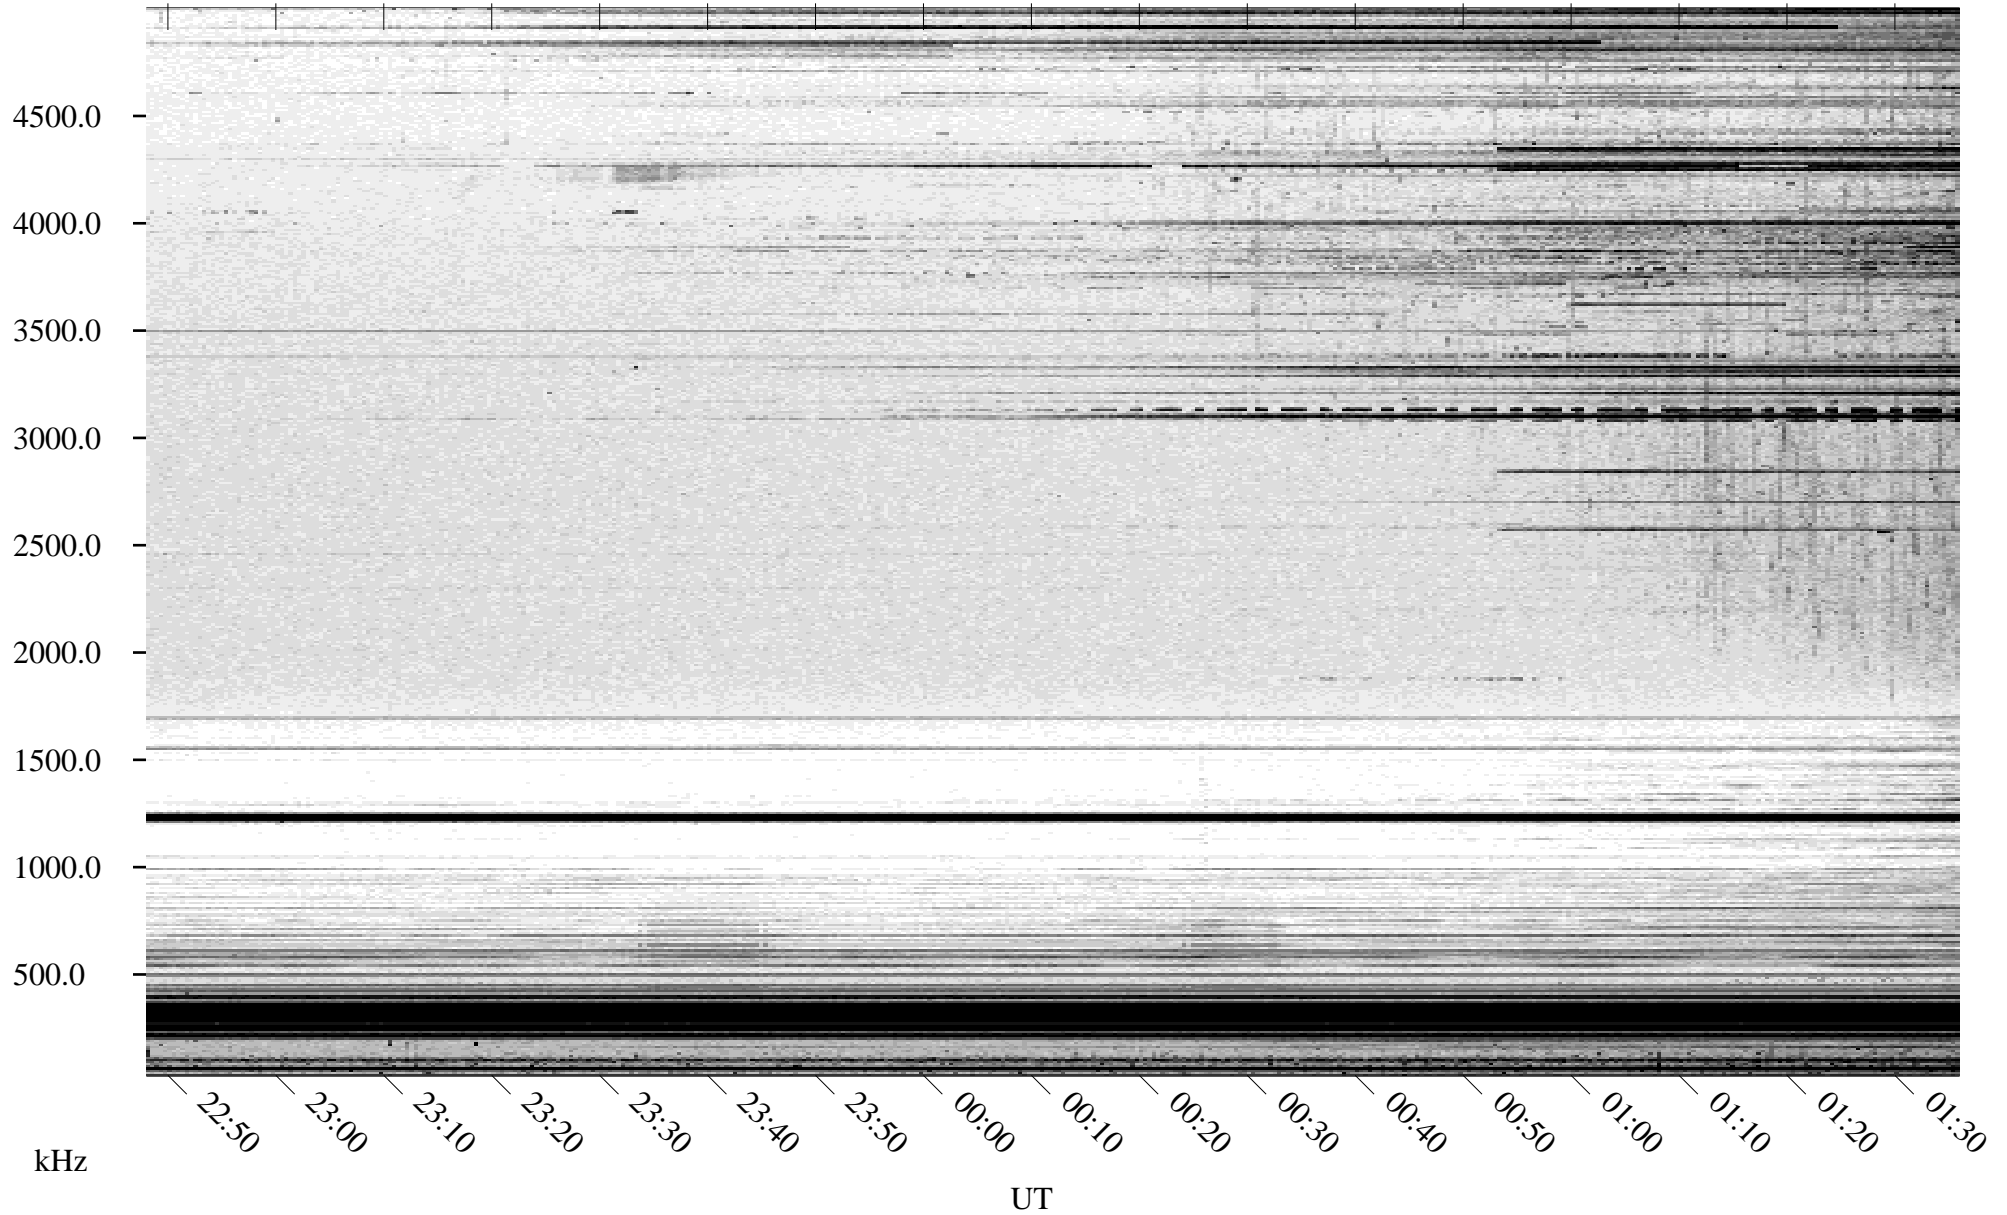

# 04/22/2004 Churchill, Manitoba

Linear Scale    Black = 161    White = 15

ch041131.r00m max\_12

Page 1

# 04/22/2004 Churchill, Manitoba

Linear Scale    Black = 161    White = 15

ch04113l.r00m max\_12

Page 2

# 04/23/2004 Churchill, Manitoba

Linear Scale    Black = 161    White = 15

ch04113l.r00m max\_12

Page 3

# 04/23/2004 Churchill, Manitoba

Linear Scale    Black = 161    White = 15

ch04113l.r00m max\_12

Page 4