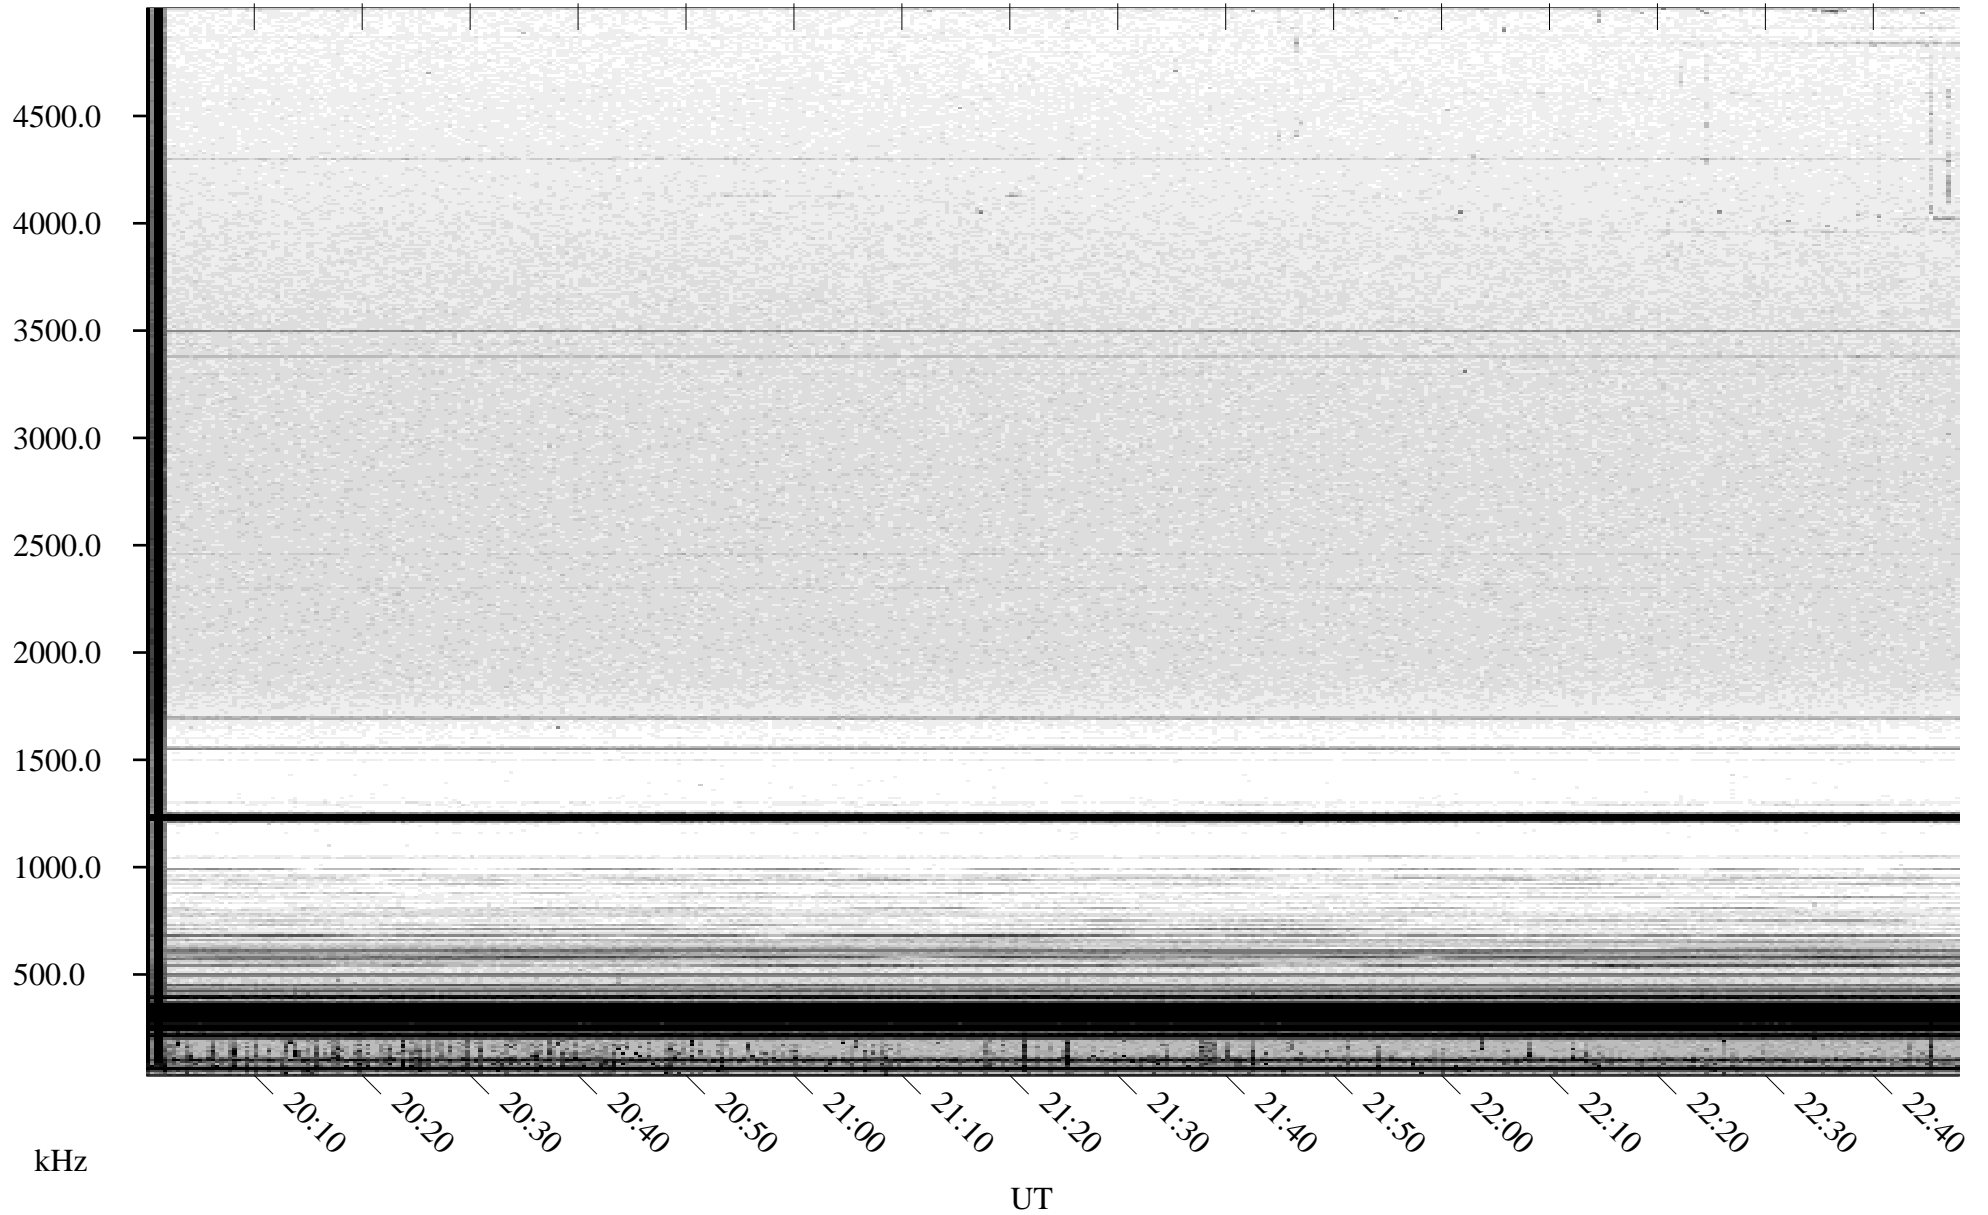

# 04/22/2004 Churchill, Manitoba

Linear Scale    Black = 161    White = 15

ch041131.r00m max\_12

Page 1

# 04/22/2004 Churchill, Manitoba

Linear Scale    Black = 161    White = 15

ch04113l.r00m max\_12

Page 2

# 04/23/2004 Churchill, Manitoba

Linear Scale    Black = 161    White = 15

ch04113l.r00m max\_12

Page 3

# 04/23/2004 Churchill, Manitoba

Linear Scale    Black = 161    White = 15

ch04113l.r00m max\_12

Page 4