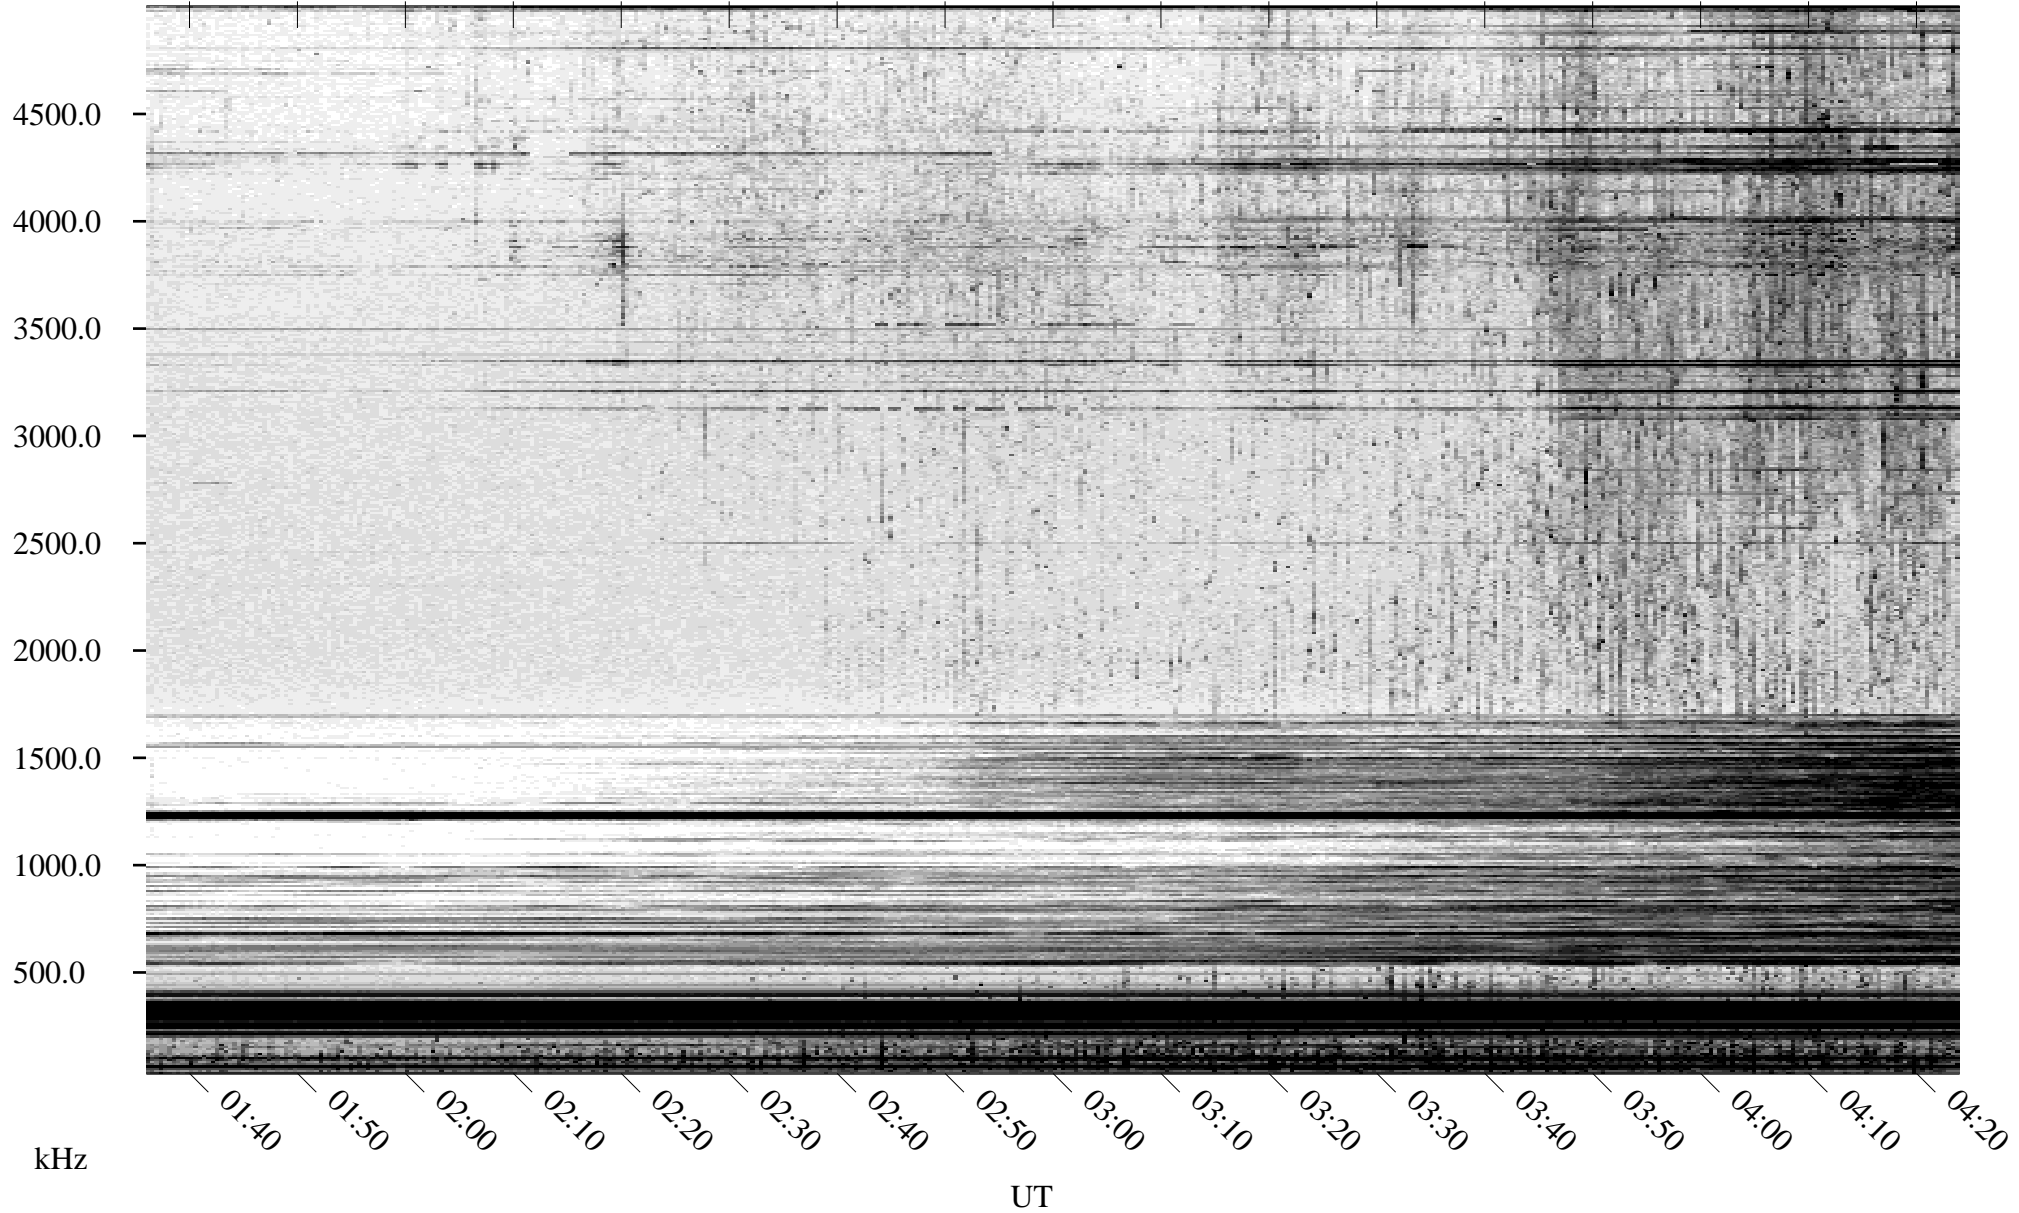

# 05/07/2004 Churchill, Manitoba

Linear Scale    Black = 161    White = 15

ch04128l.r00m max\_12

Page 1

# 05/07/2004 Churchill, Manitoba

Linear Scale    Black = 161    White = 15

ch04128l.r00m max\_12

Page 2

# 05/08/2004 Churchill, Manitoba

Linear Scale    Black = 161    White = 15

ch04128l.r00m max\_12

Page 3

# 05/08/2004 Churchill, Manitoba

Linear Scale    Black = 161    White = 15

ch04128l.r00m max\_12