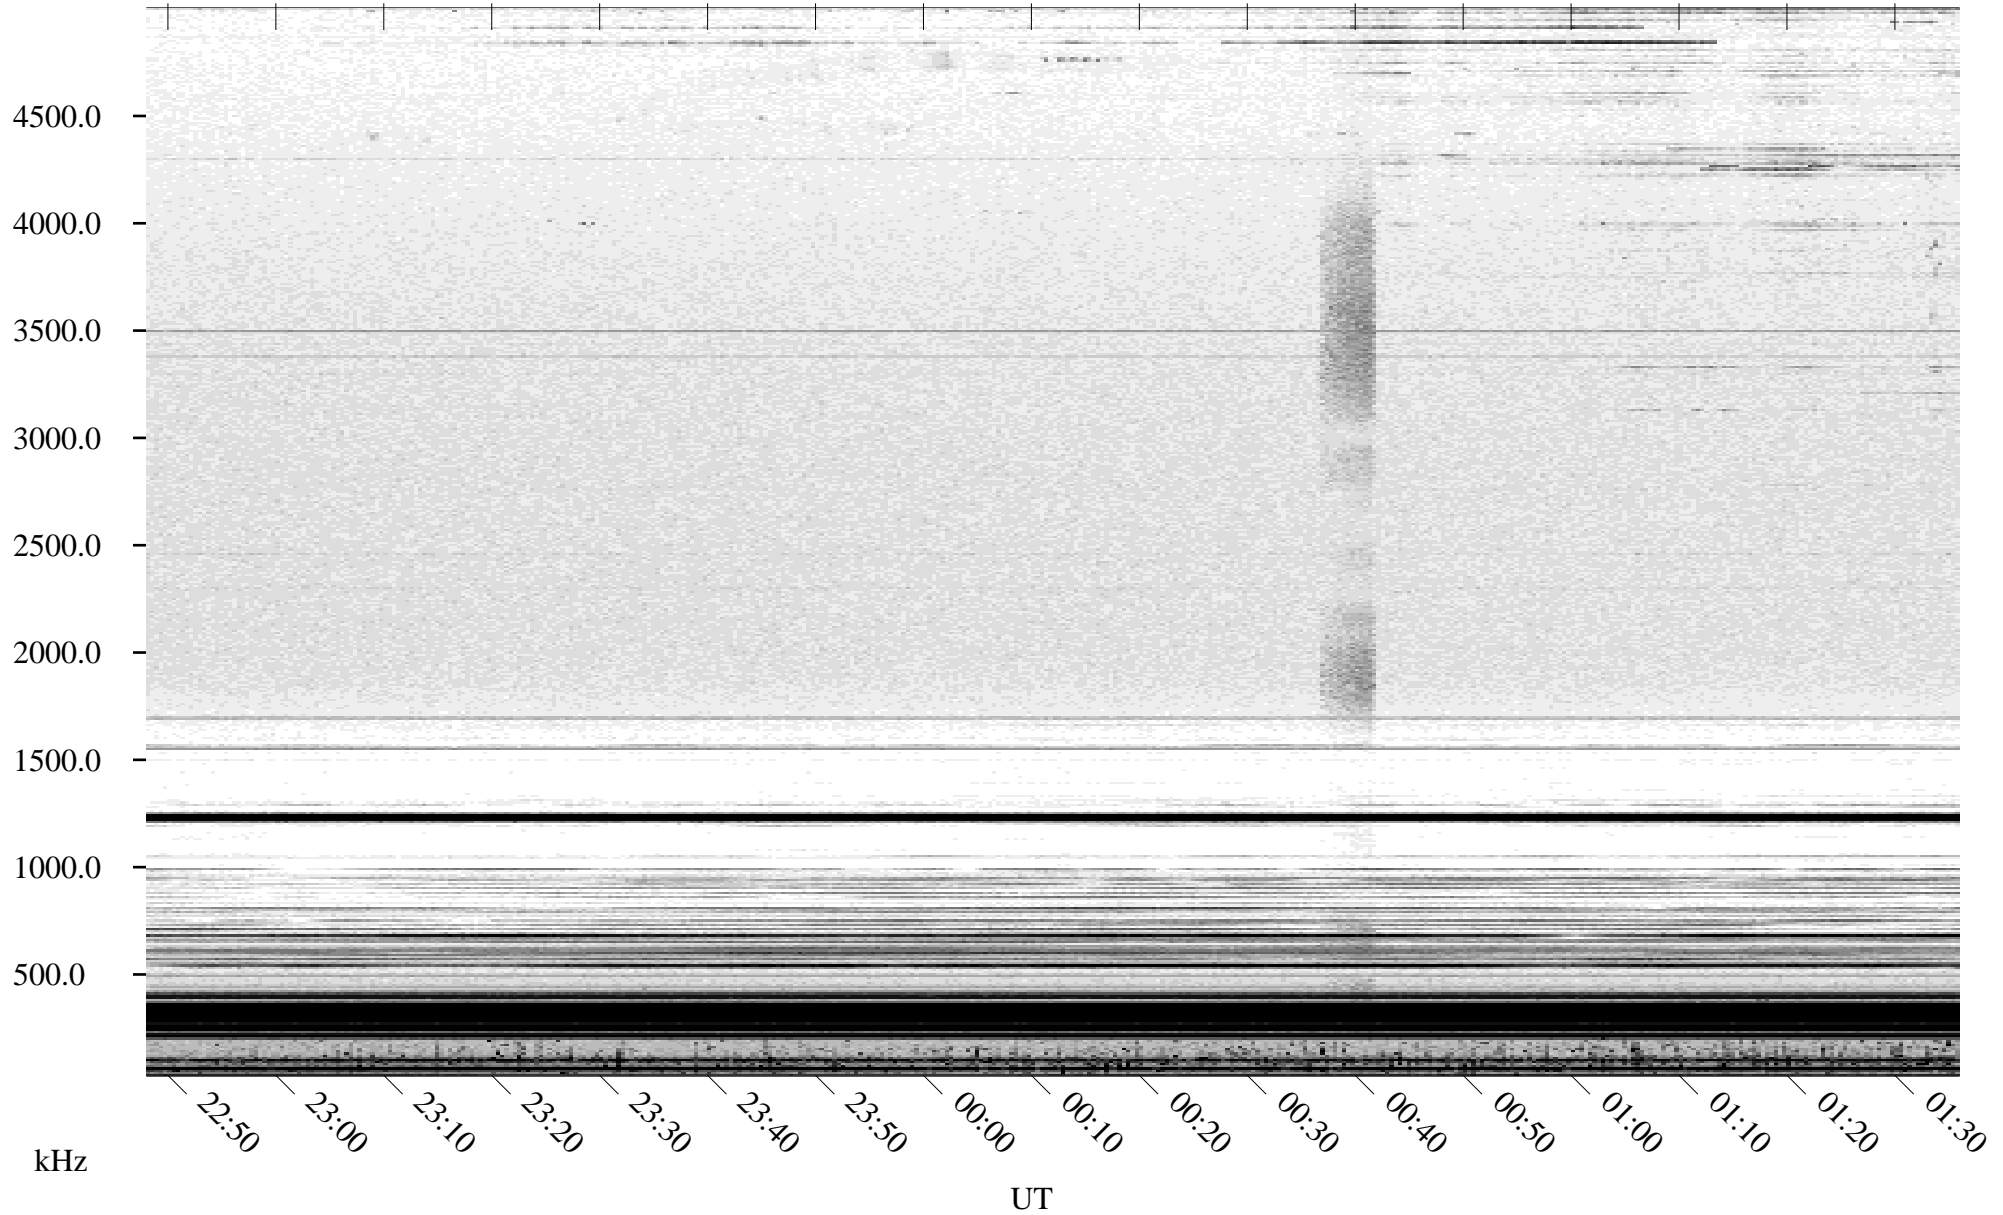

# 05/07/2004 Churchill, Manitoba

Linear Scale    Black = 161    White = 15

ch04128l.r00m max\_12

Page 1

# 05/07/2004 Churchill, Manitoba

Linear Scale    Black = 161    White = 15

ch04128l.r00m max\_12

Page 2

# 05/08/2004 Churchill, Manitoba

Linear Scale    Black = 161    White = 15

ch04128l.r00m max\_12

Page 3

# 05/08/2004 Churchill, Manitoba

Linear Scale    Black = 161    White = 15

ch04128l.r00m max\_12

Page 4