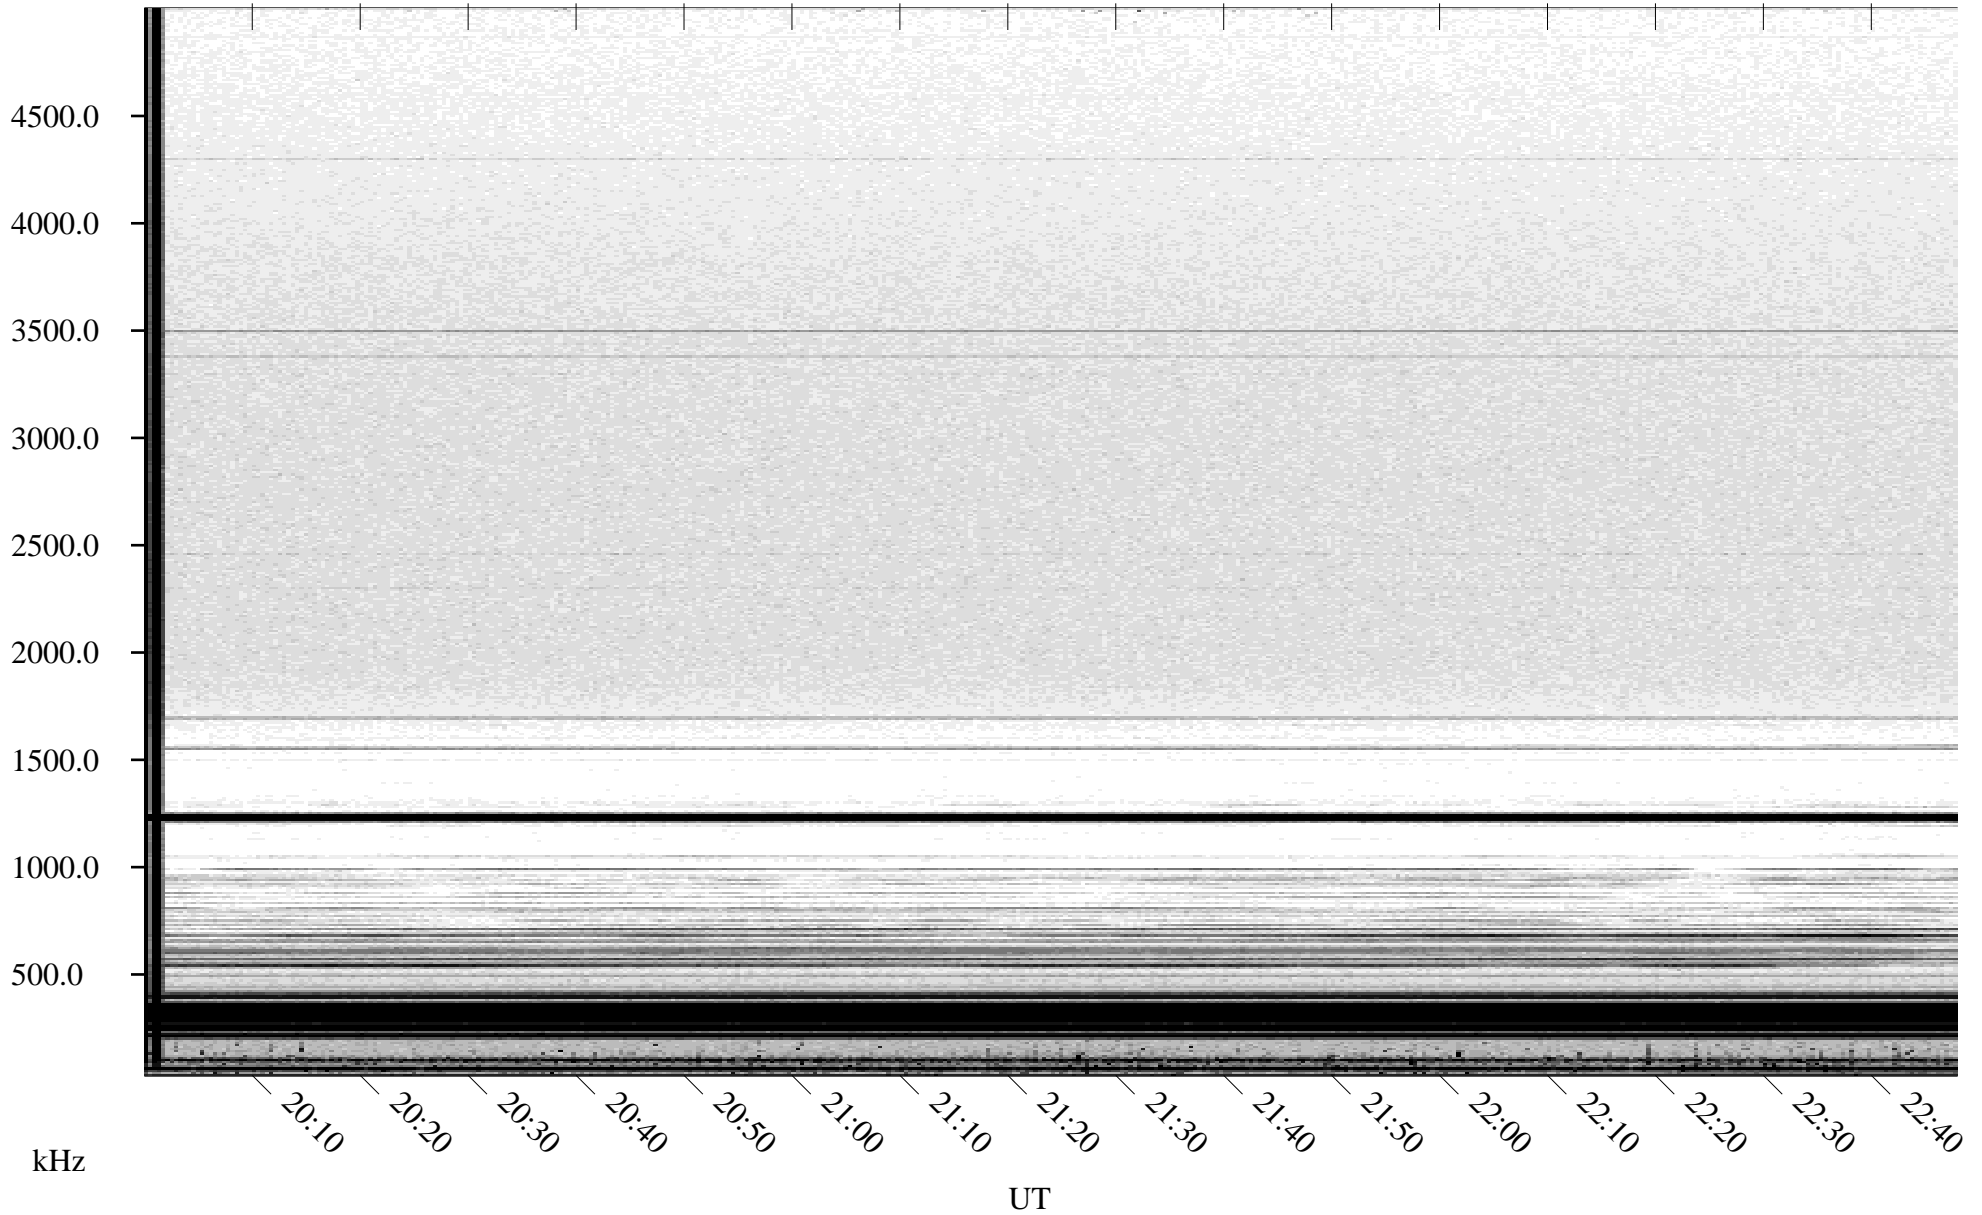

# 05/07/2004 Churchill, Manitoba

Linear Scale    Black = 161    White = 15

ch04128l.r00m max\_12

Page 1

# 05/07/2004 Churchill, Manitoba

Linear Scale    Black = 161    White = 15

ch04128l.r00m max\_12

Page 2

# 05/08/2004 Churchill, Manitoba

Linear Scale    Black = 161    White = 15

ch04128l.r00m max\_12

Page 3

# 05/08/2004 Churchill, Manitoba

Linear Scale    Black = 161    White = 15

ch04128l.r00m max\_12

Page 4