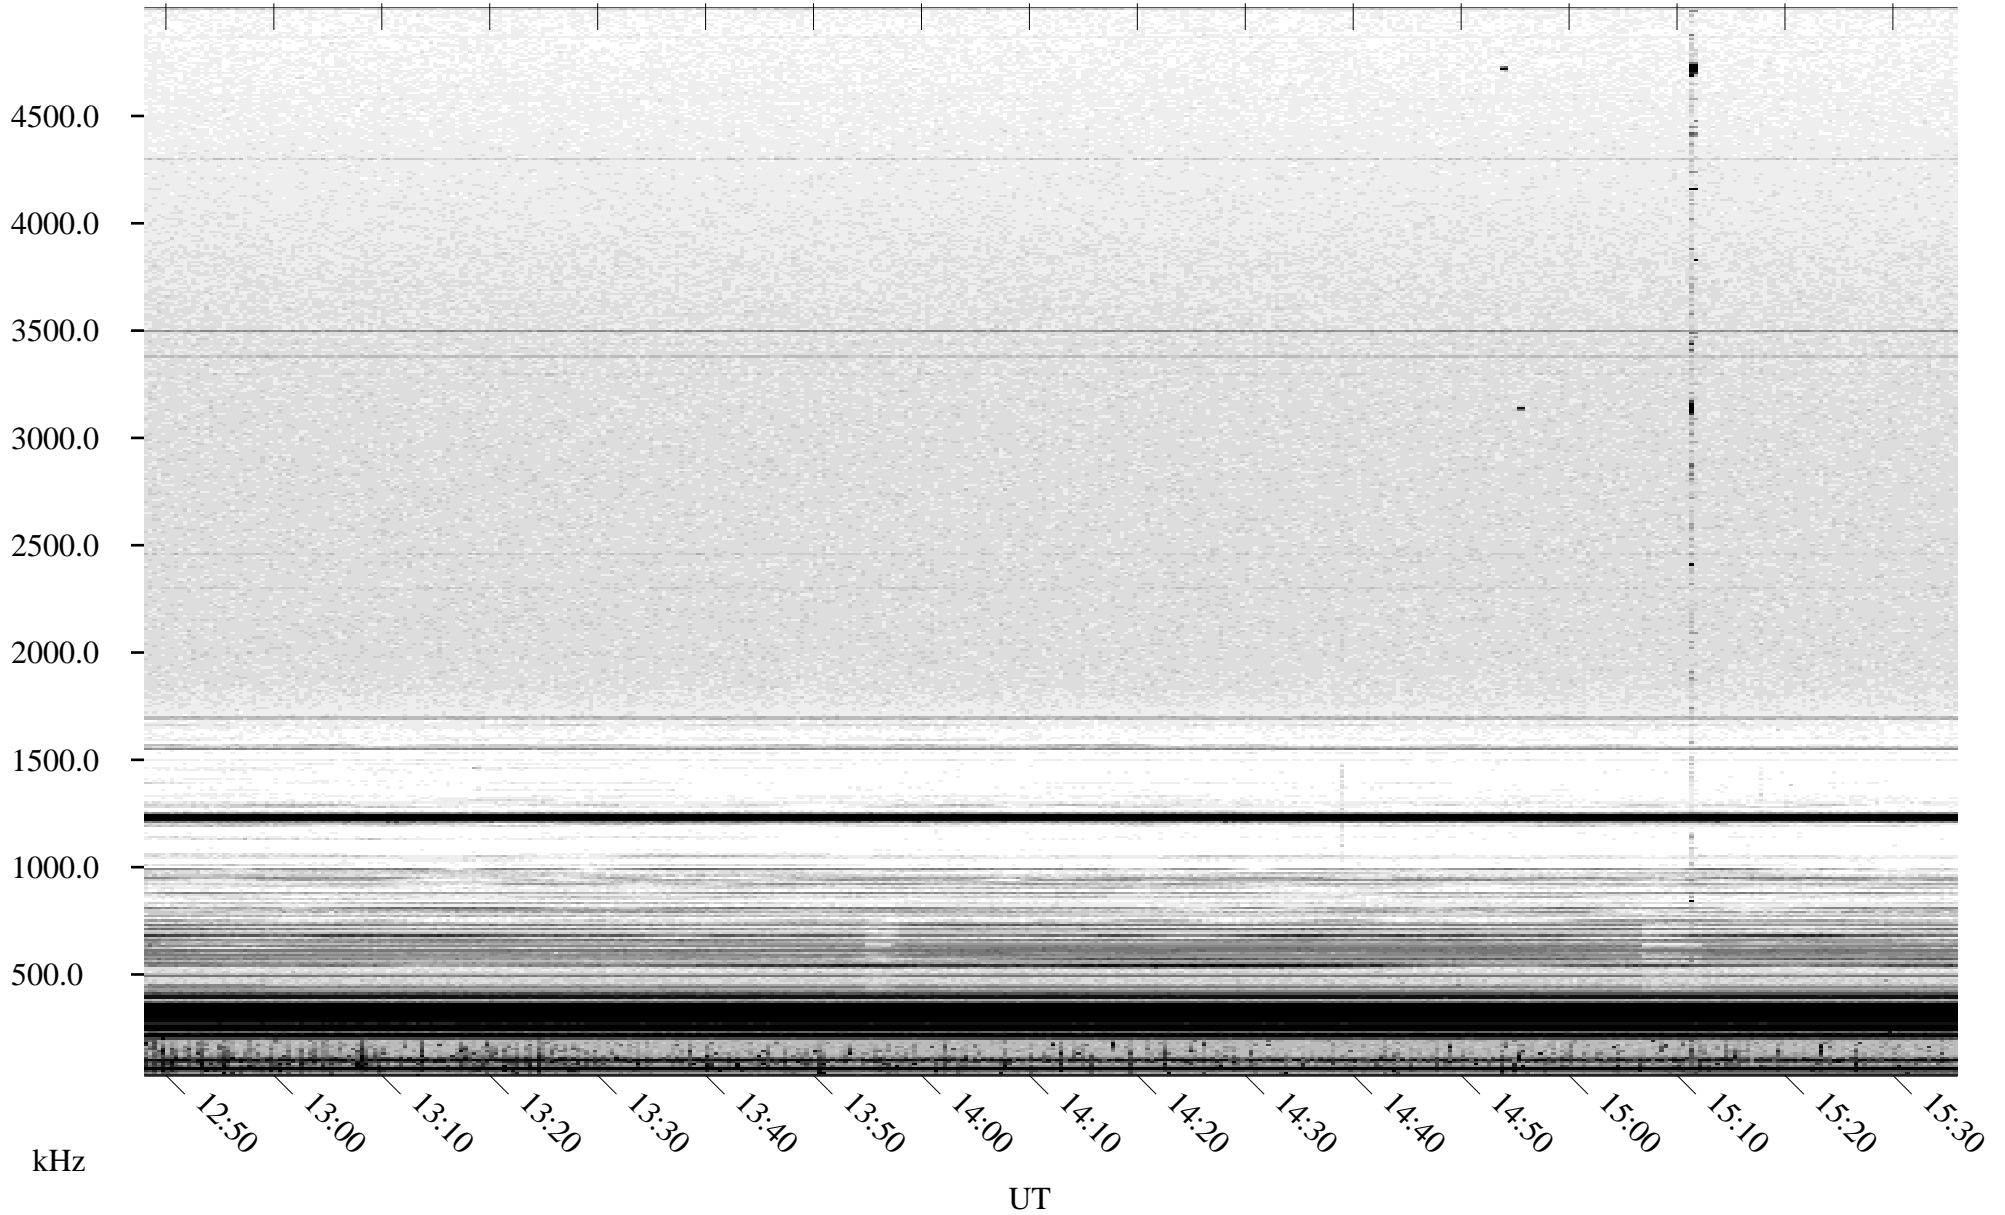

# 05/08/2004 Churchill, Manitoba

Linear Scale    Black = 161    White = 15

ch04128l.r00m max\_12

# 05/08/2004 Churchill, Manitoba

Linear Scale    Black = 161    White = 15

ch04128l.r00m max\_12

Page 6

# 05/08/2004 Churchill, Manitoba

Linear Scale    Black = 161    White = 15

ch04128l.r00m max\_12

Page 7

# 05/08/2004 Churchill, Manitoba

Linear Scale    Black = 161    White = 15

ch04128l.r00m max\_12

Page 8