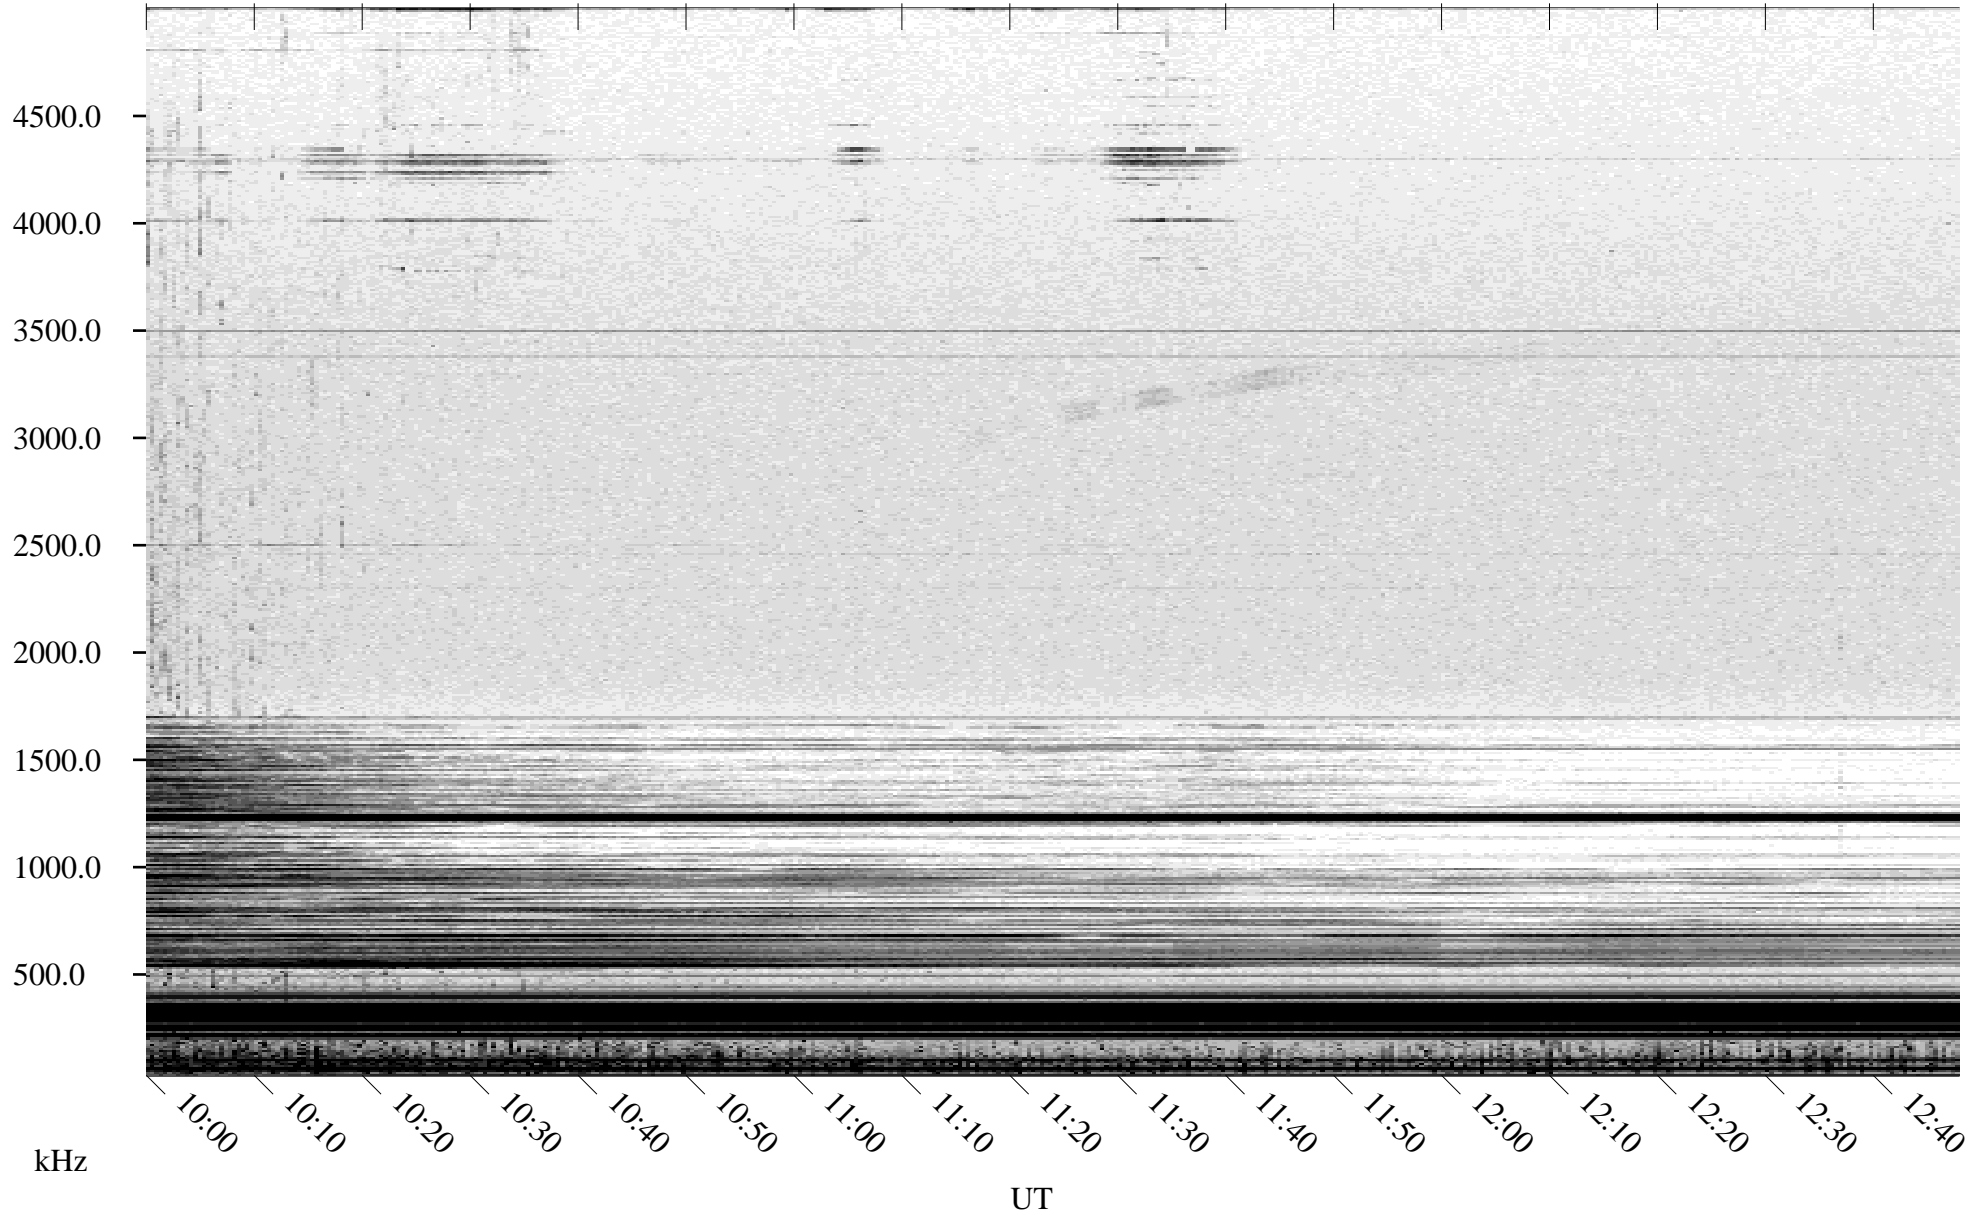

# 05/08/2004 Churchill, Manitoba

Linear Scale    Black = 161    White = 15

ch04128l.r00m max\_12

Page 4

# 05/08/2004 Churchill, Manitoba

Linear Scale    Black = 161    White = 15

ch04128l.r00m max\_12

# 05/08/2004 Churchill, Manitoba

Linear Scale    Black = 161    White = 15

ch04128l.r00m max\_12

Page 6

# 05/08/2004 Churchill, Manitoba

Linear Scale    Black = 161    White = 15

ch04128l.r00m max\_12

Page 7