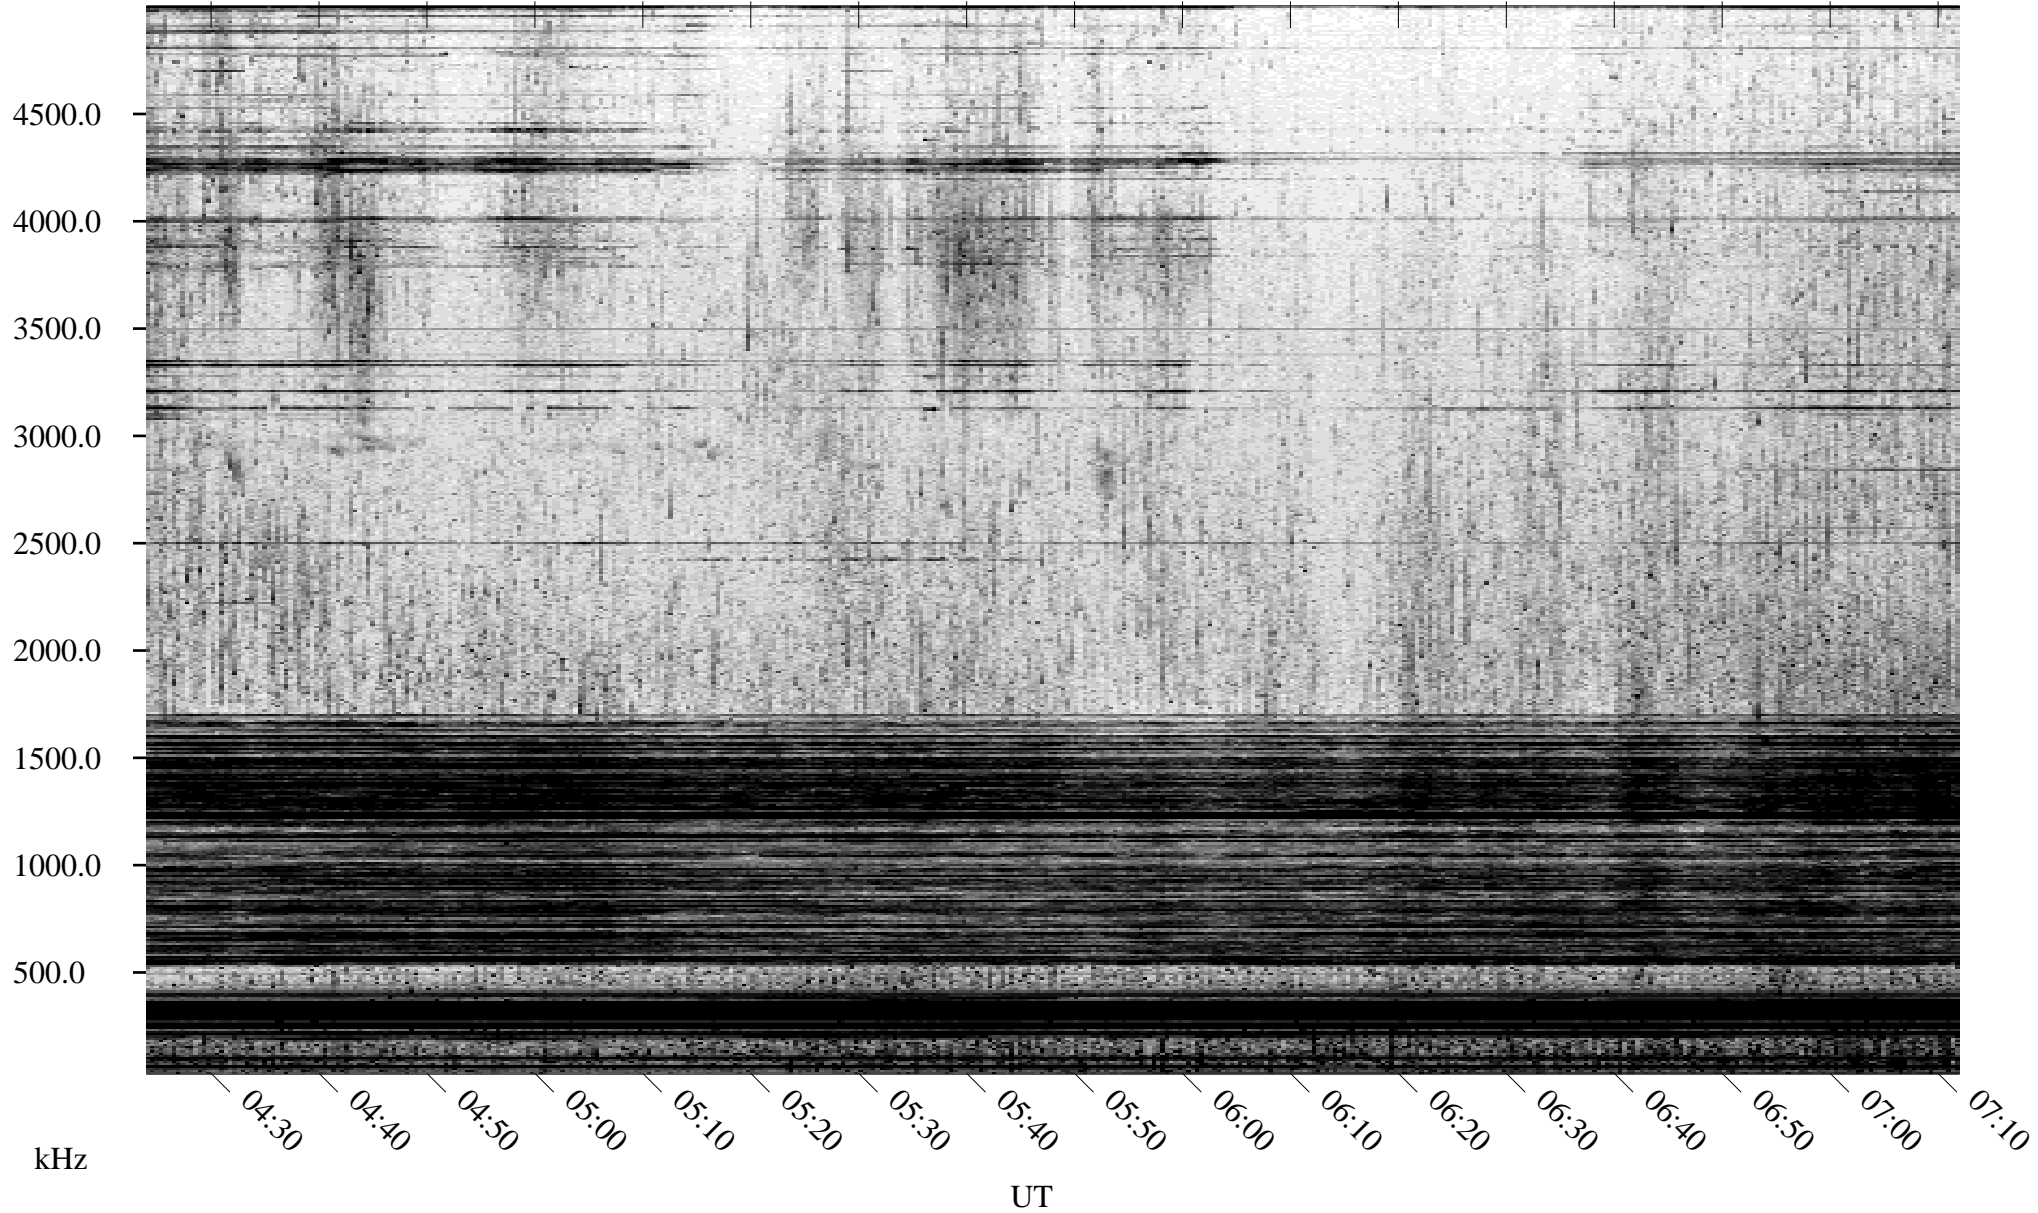

# 05/07/2004 Churchill, Manitoba

Linear Scale    Black = 161    White = 15

ch04128l.r00m max\_12

Page 1

# 05/08/2004 Churchill, Manitoba

Linear Scale    Black = 161    White = 15

ch04128l.r00m max\_12

Page 3

# 05/08/2004 Churchill, Manitoba

Linear Scale    Black = 161    White = 15

ch04128l.r00m max\_12

Page 4

# 05/08/2004 Churchill, Manitoba

Linear Scale    Black = 161    White = 15

ch04128l.r00m max\_12