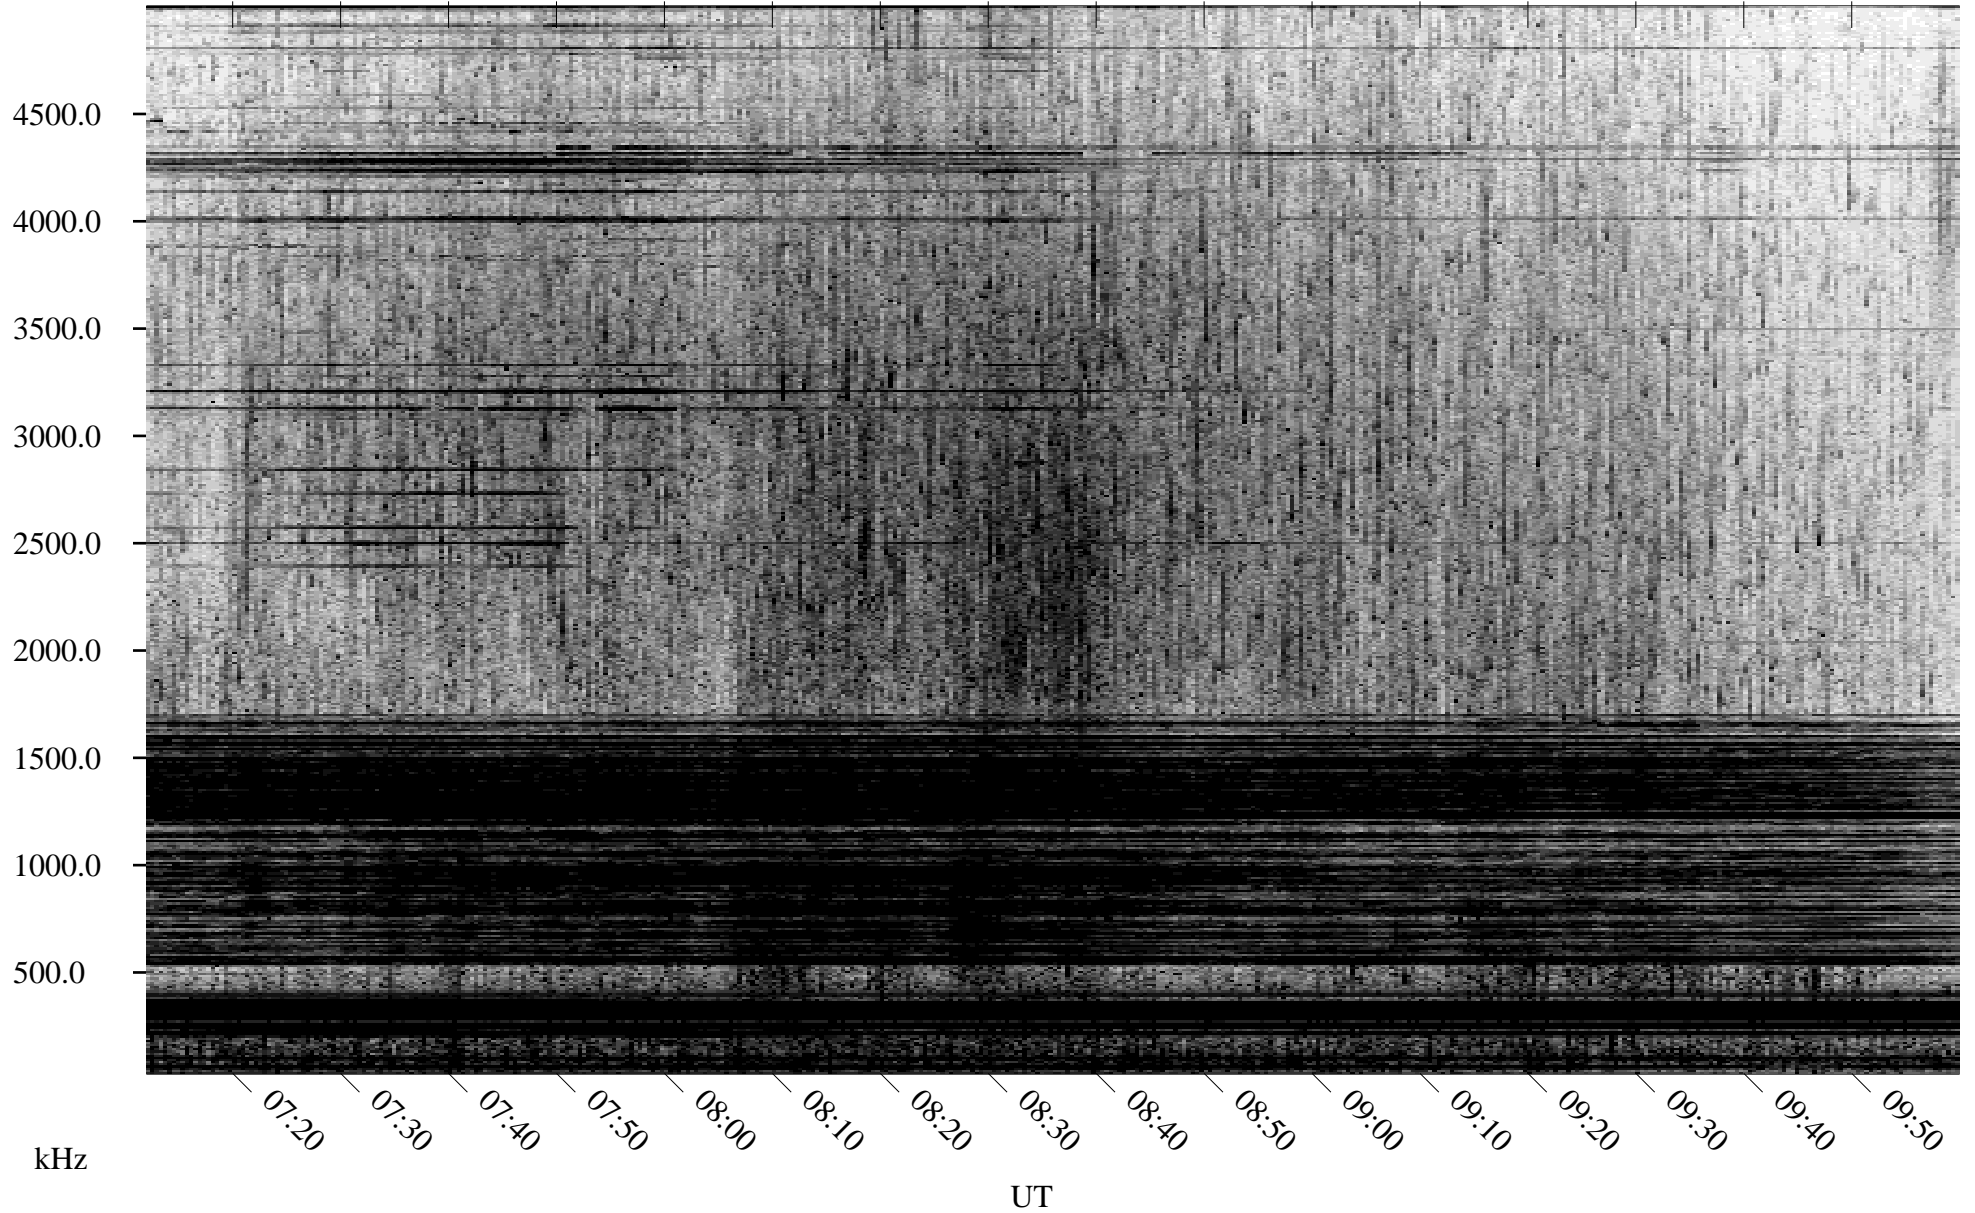

# 05/07/2004 Churchill, Manitoba

Linear Scale    Black = 161    White = 15

ch04128l.r00m max\_12

Page 1

# 05/08/2004 Churchill, Manitoba

Linear Scale    Black = 161    White = 15

ch04128l.r00m max\_12

Page 3

# 05/08/2004 Churchill, Manitoba

Linear Scale    Black = 161    White = 15

ch04128l.r00m max\_12

Page 4

# 05/08/2004 Churchill, Manitoba

Linear Scale    Black = 161    White = 15

ch04128l.r00m max\_12