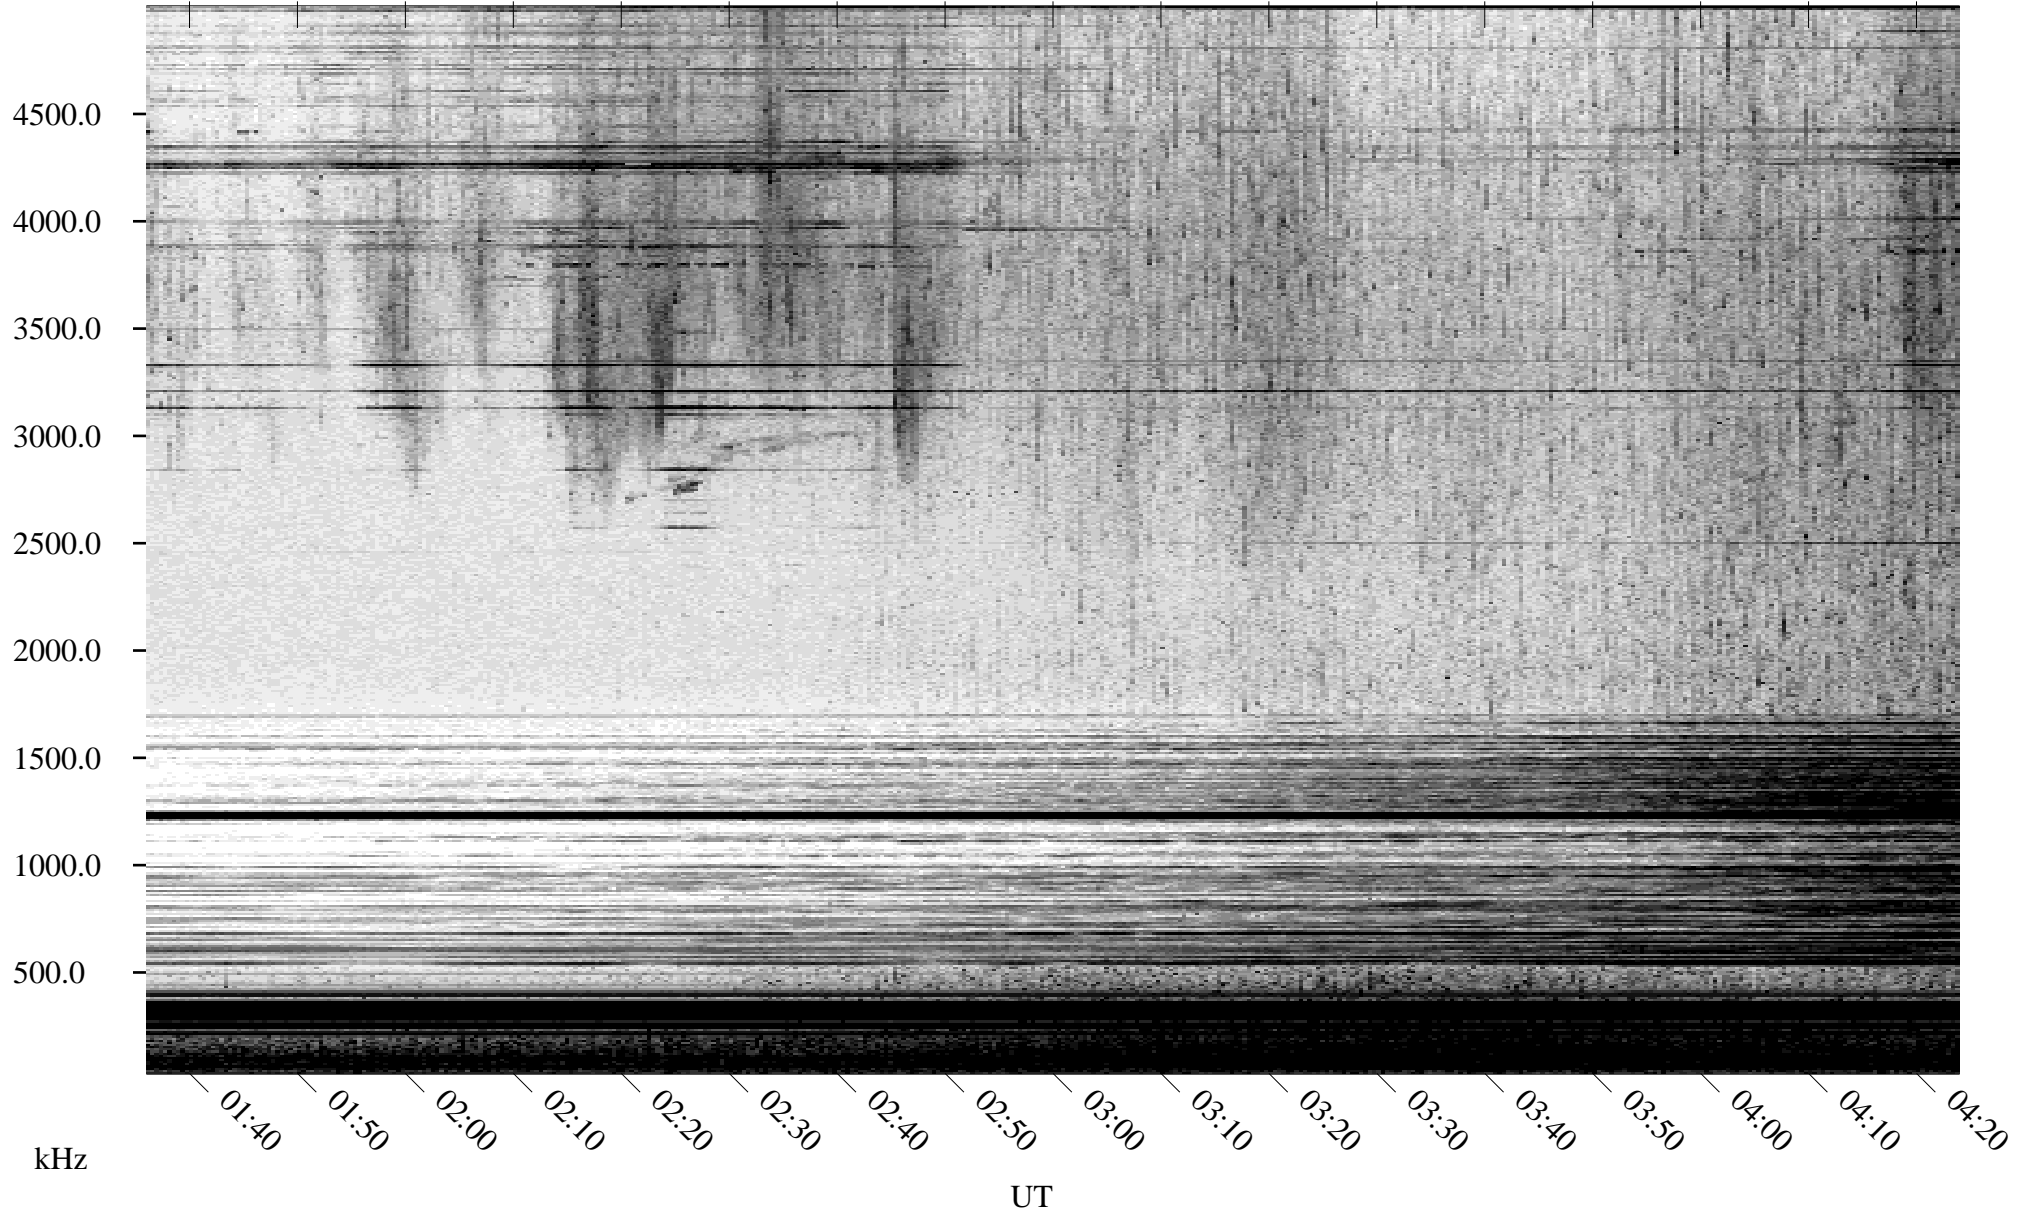

# 05/08/2004 Churchill, Manitoba

Linear Scale    Black = 161    White = 15

ch04129l.r00m max\_12

Page 1

# 05/08/2004 Churchill, Manitoba

Linear Scale    Black = 161    White = 15

ch04129l.r00m max\_12

Page 2

# 05/09/2004 Churchill, Manitoba

Linear Scale    Black = 161    White = 15

ch04129l.r00m max\_12

Page 3

# 05/09/2004 Churchill, Manitoba

Linear Scale    Black = 161    White = 15

ch04129l.r00m max\_12

Page 4