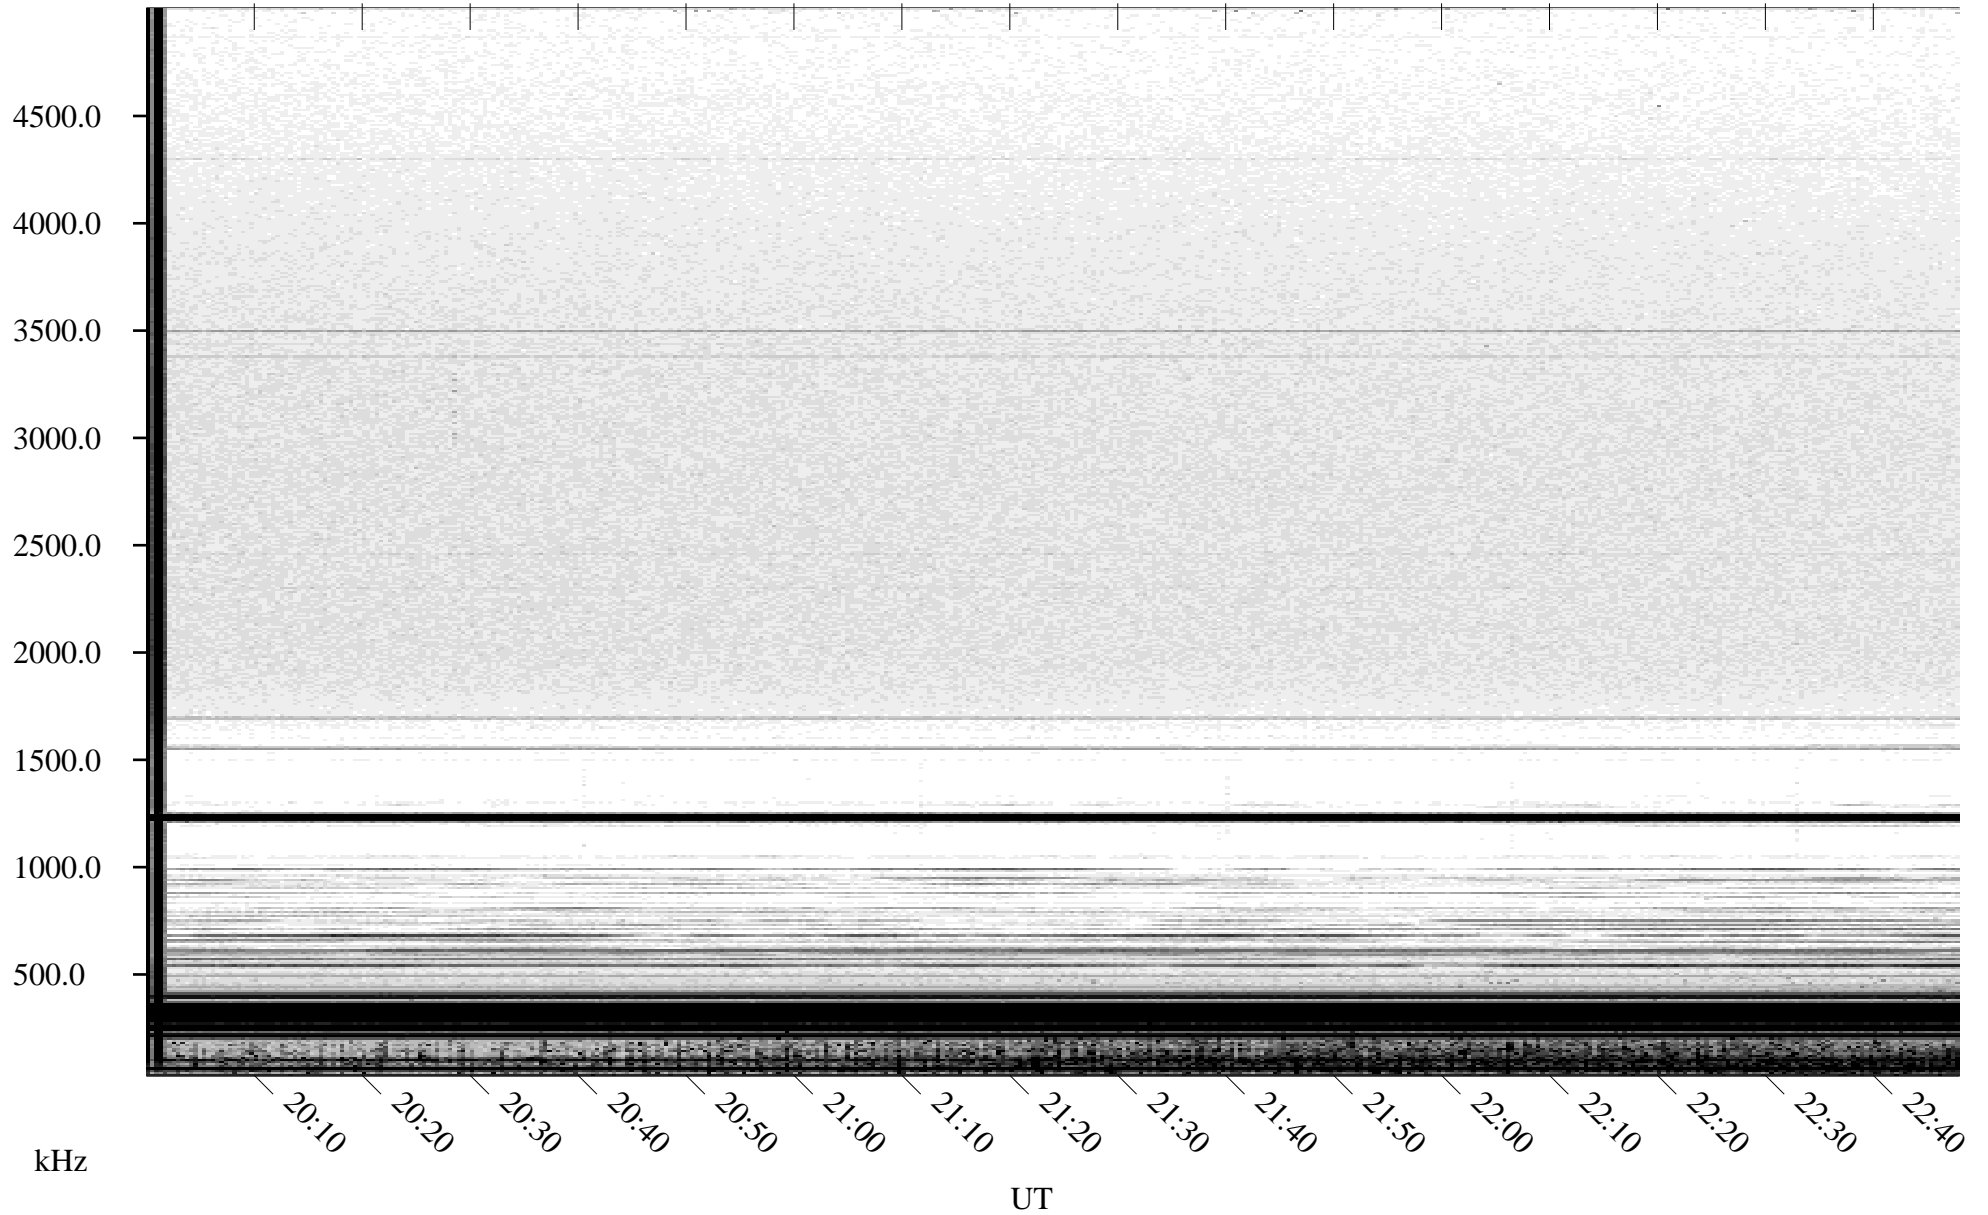

# 05/08/2004 Churchill, Manitoba

Linear Scale    Black = 161    White = 15

ch04129l.r00m max\_12

Page 1

# 05/08/2004 Churchill, Manitoba

Linear Scale    Black = 161    White = 15

ch04129l.r00m max\_12

Page 2

# 05/09/2004 Churchill, Manitoba

Linear Scale    Black = 161    White = 15

ch04129l.r00m max\_12

Page 3

# 05/09/2004 Churchill, Manitoba

Linear Scale    Black = 161    White = 15

ch04129l.r00m max\_12

Page 4