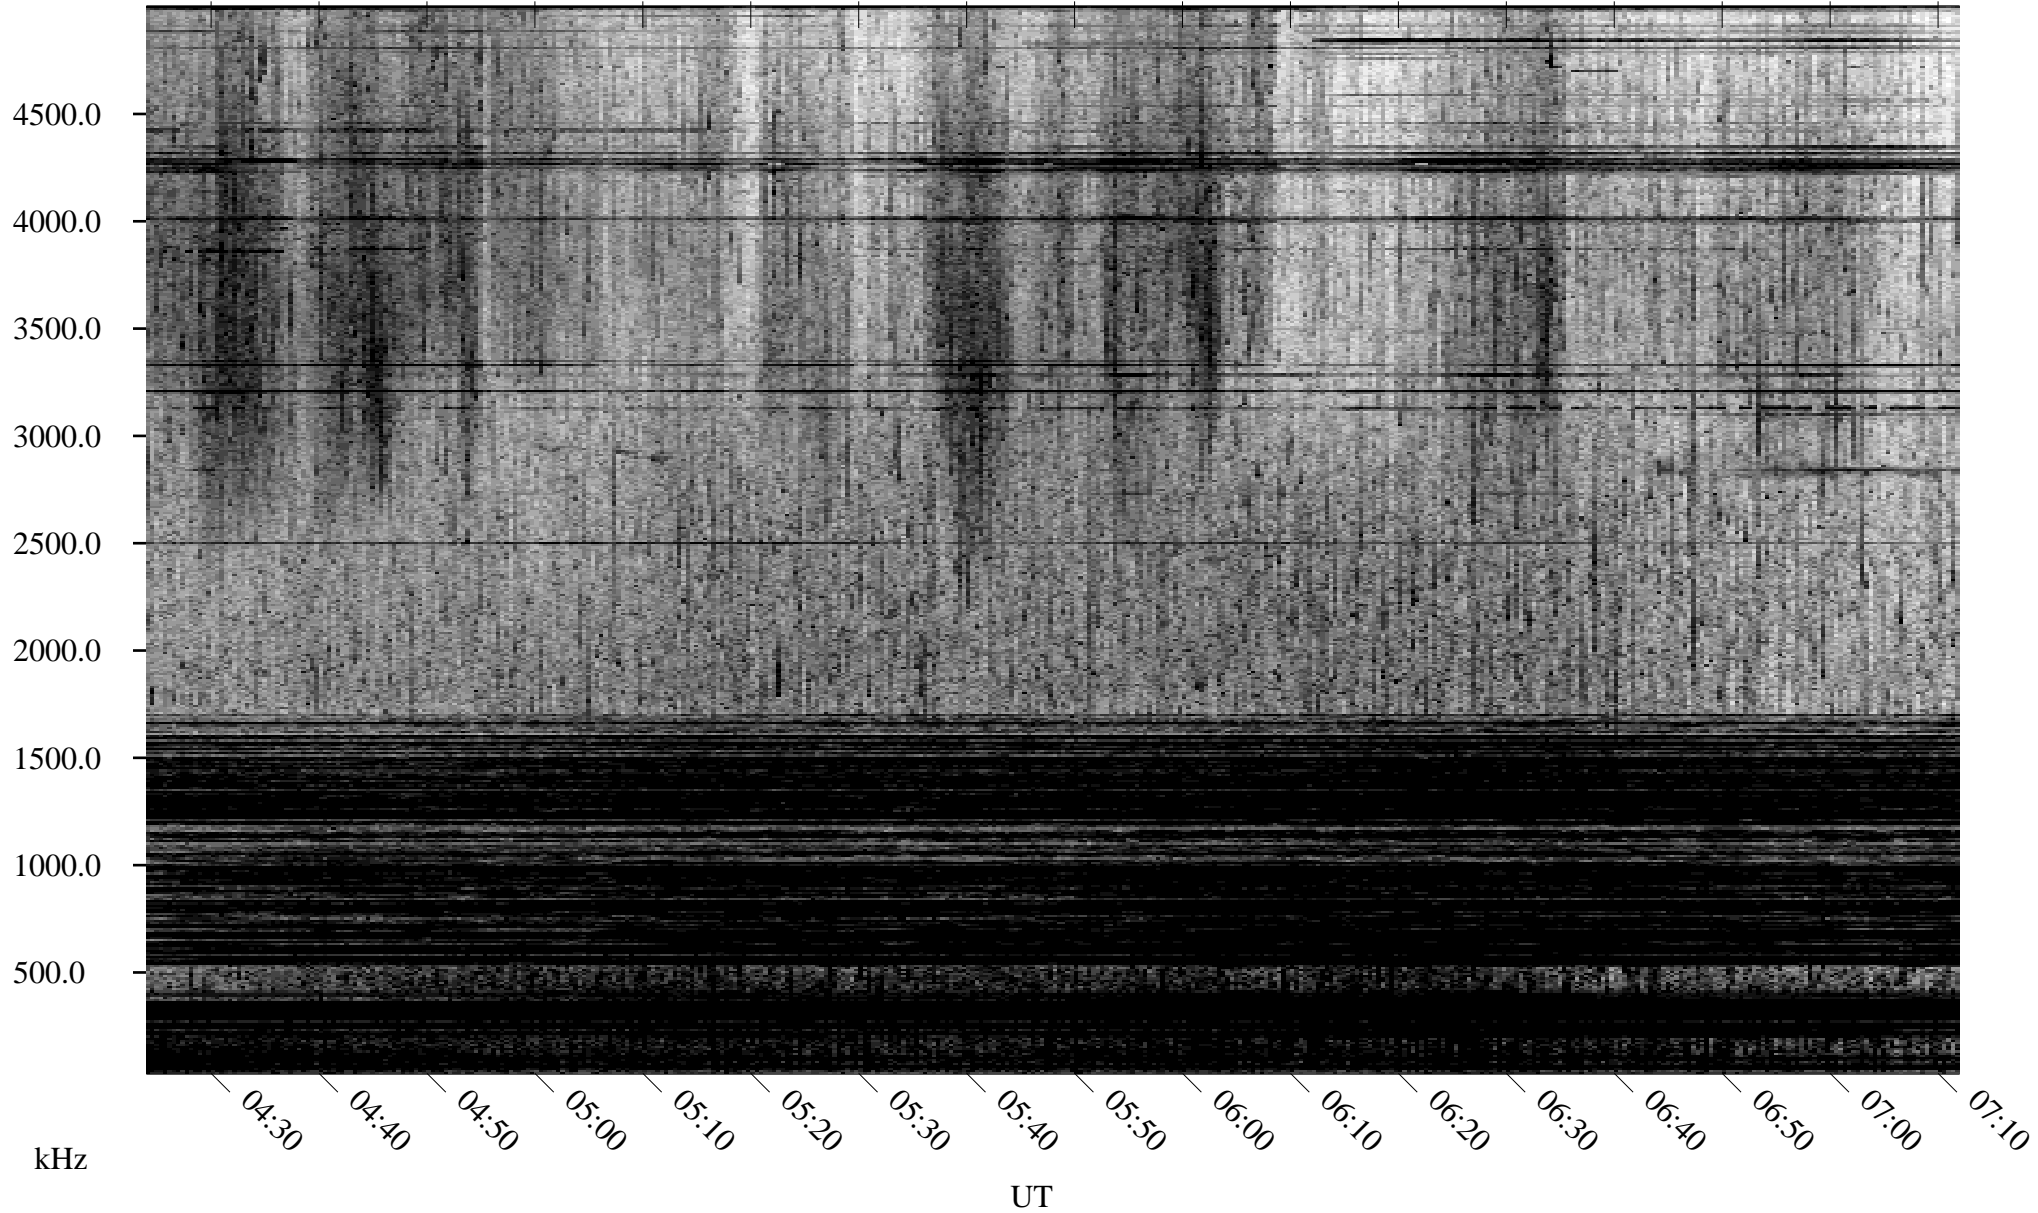

# 05/08/2004 Churchill, Manitoba

Linear Scale    Black = 161    White = 15

ch04129l.r00m max\_12

Page 1

# 05/08/2004 Churchill, Manitoba

Linear Scale    Black = 161    White = 15

ch04129l.r00m max\_12

Page 2

# 05/09/2004 Churchill, Manitoba

Linear Scale    Black = 161    White = 15

ch04129l.r00m max\_12

Page 3

# 05/09/2004 Churchill, Manitoba

Linear Scale    Black = 161    White = 15

ch04129l.r00m max\_12

Page 4