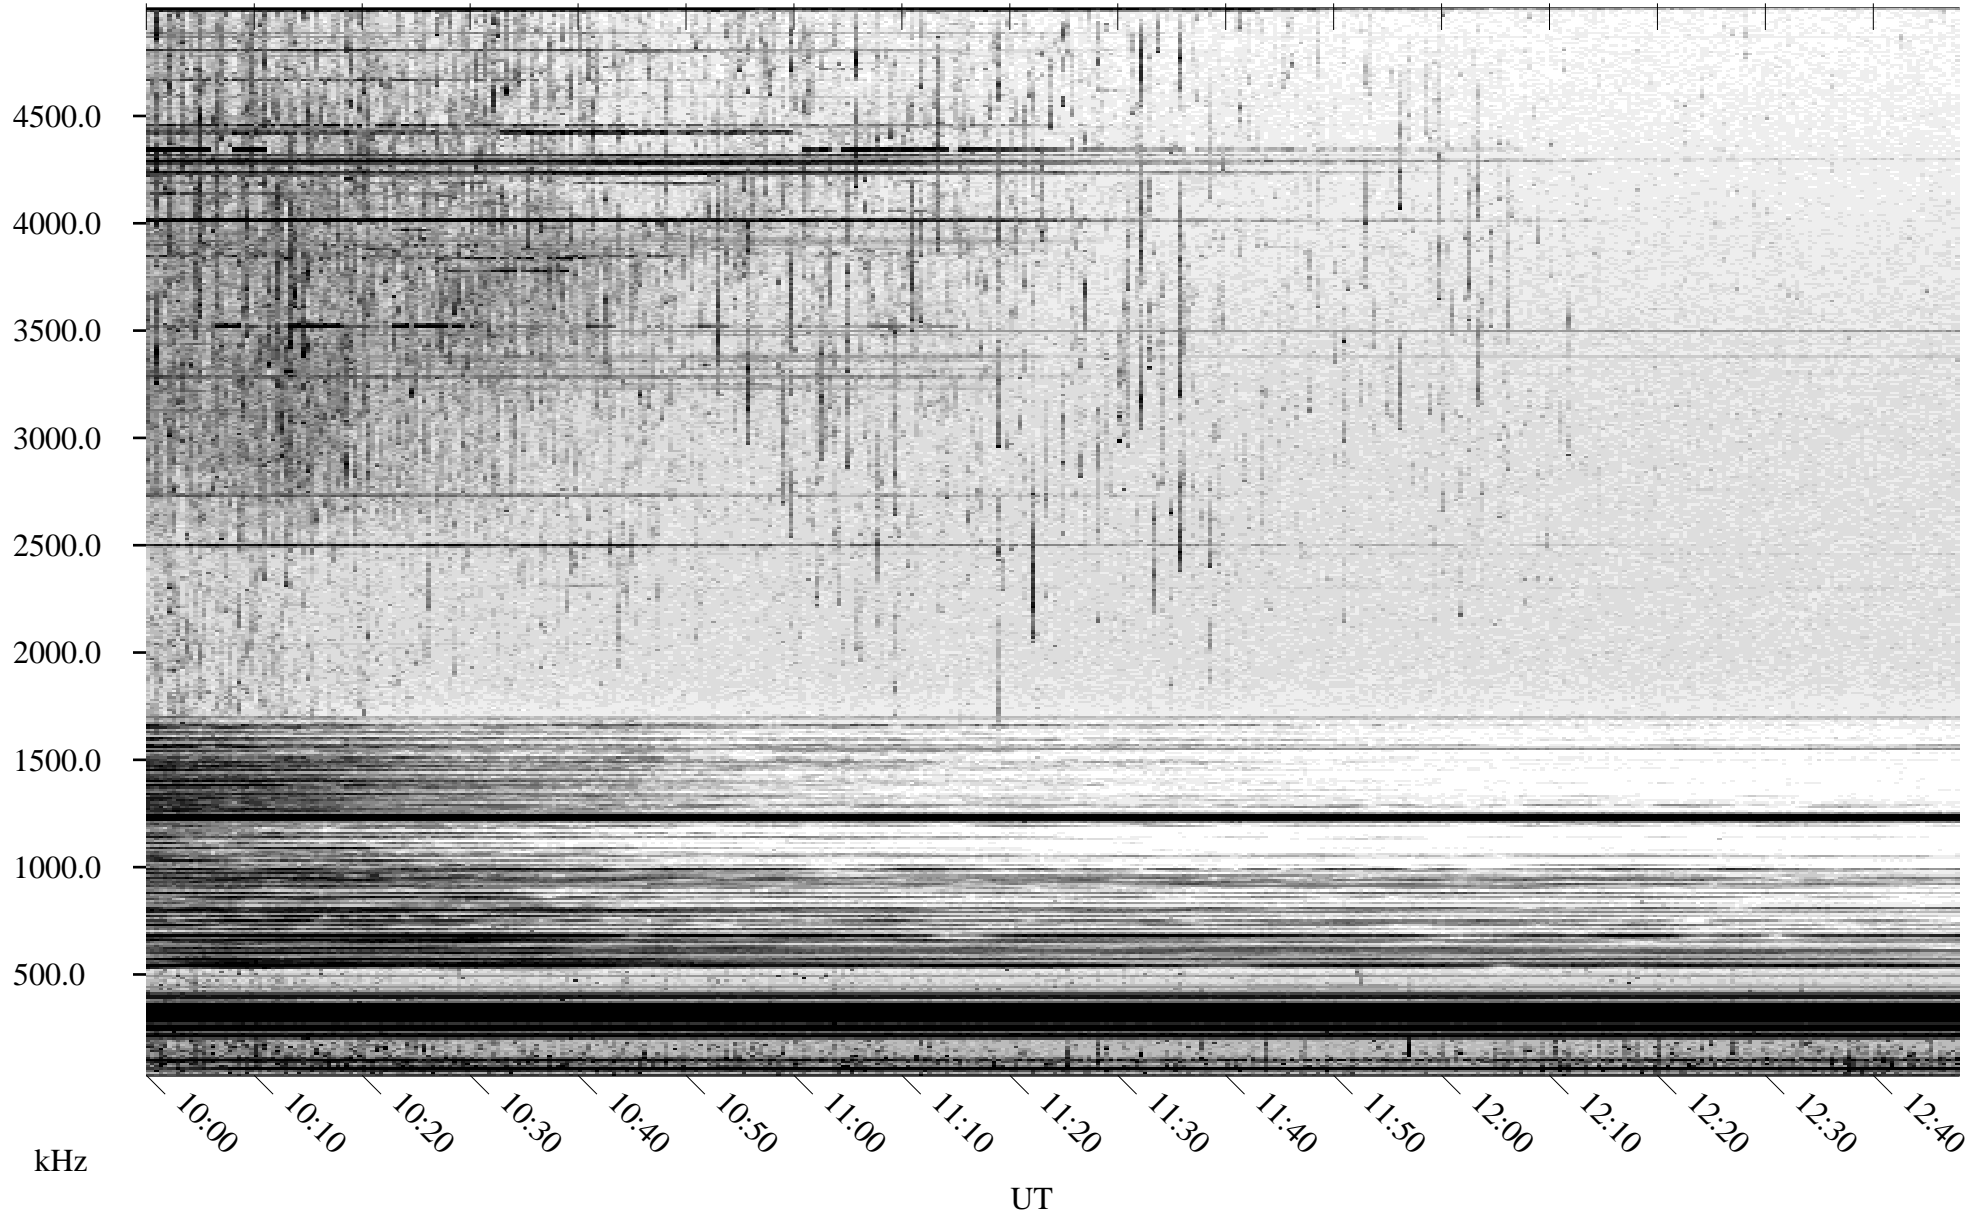

# 05/09/2004 Churchill, Manitoba

Linear Scale    Black = 161    White = 15

ch04129l.r00m max\_12

Page 5

# 05/09/2004 Churchill, Manitoba

Linear Scale    Black = 161    White = 15

ch04129l.r00m max\_12

Page 6

# 05/09/2004 Churchill, Manitoba

Linear Scale    Black = 161    White = 15

ch04129l.r00m max\_12

Page 7

# 05/09/2004 Churchill, Manitoba

Linear Scale    Black = 161    White = 15

ch04129l.r00m max\_12