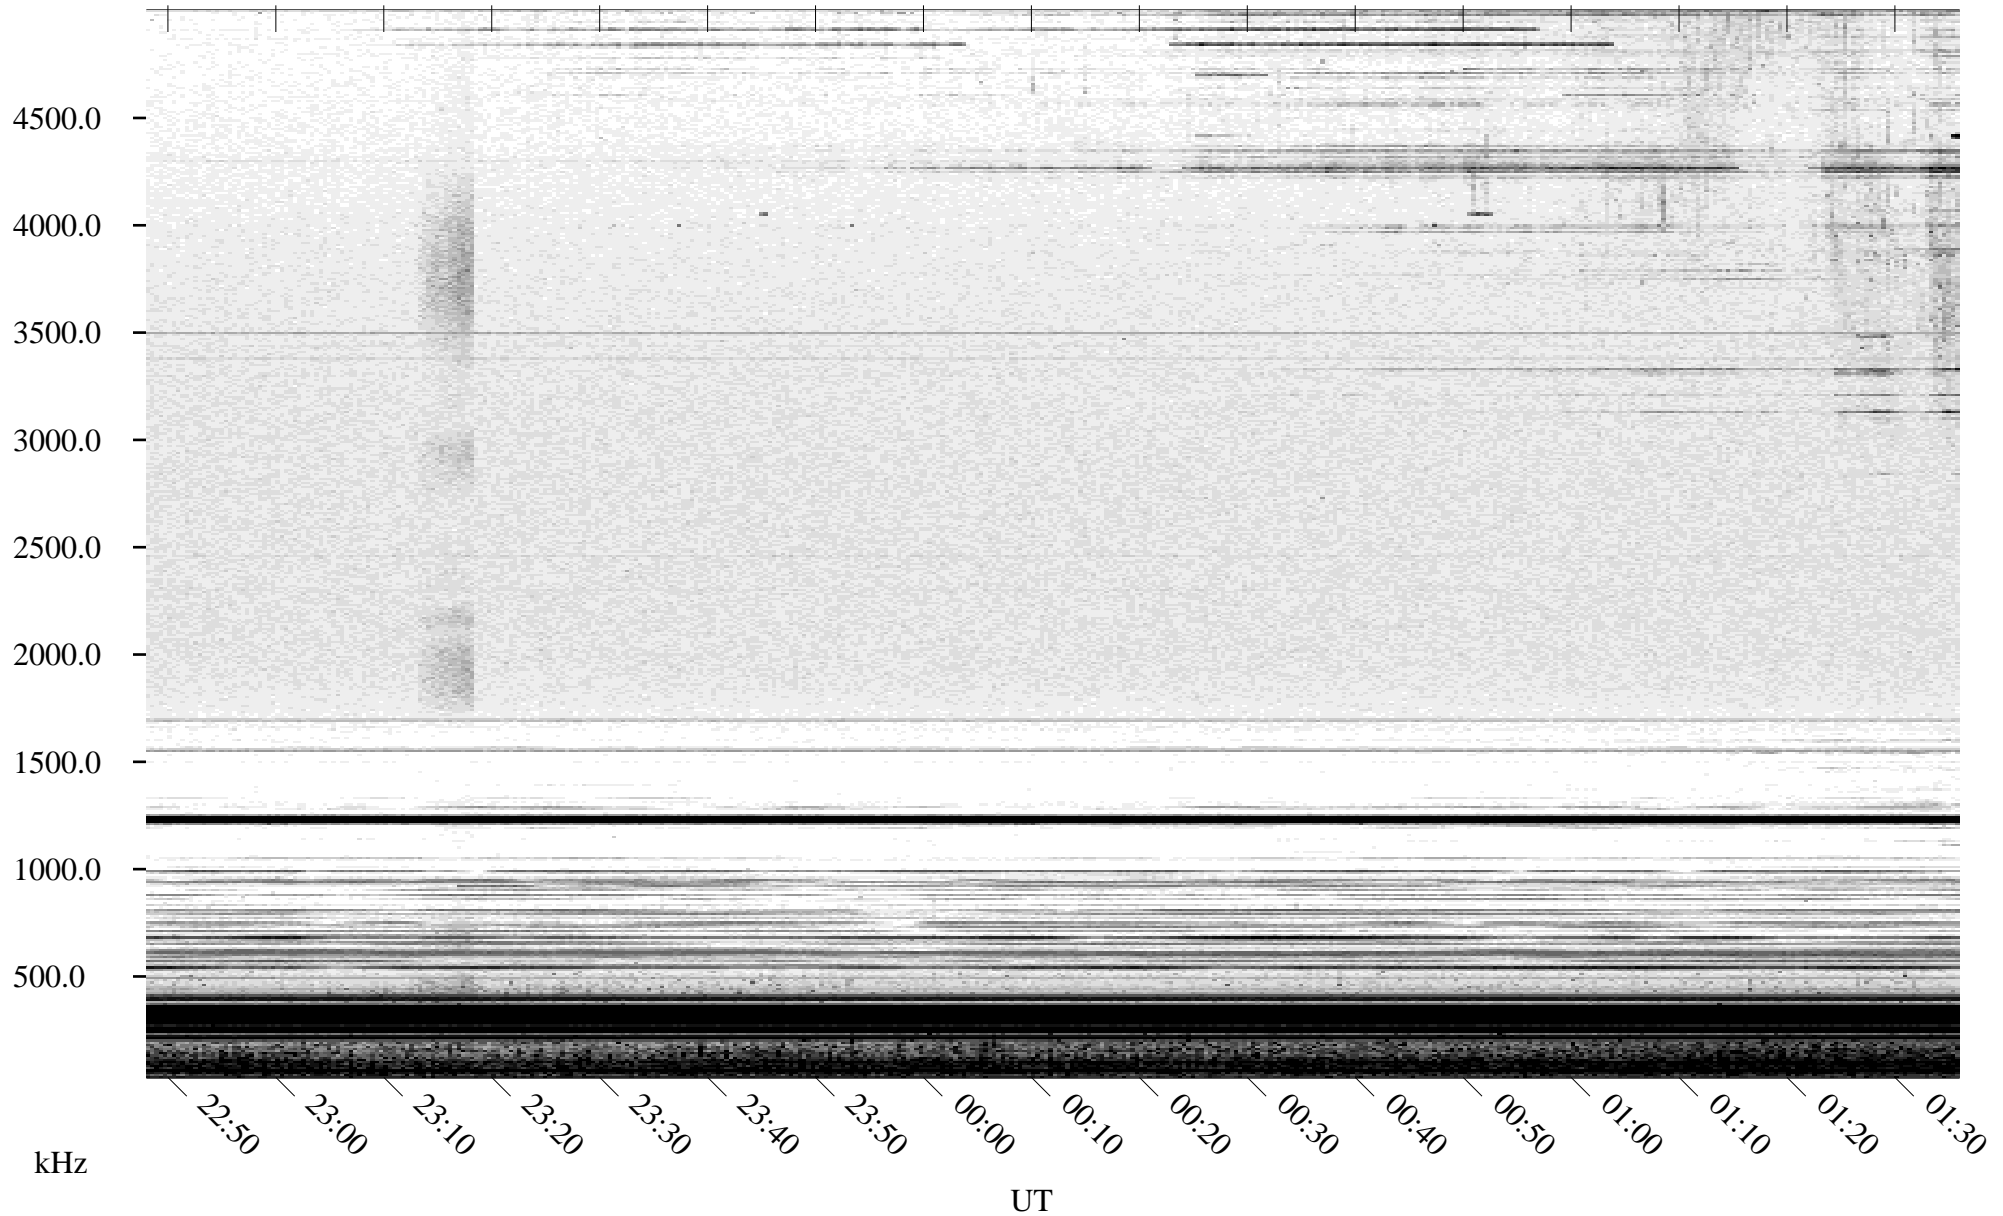

# 05/08/2004 Churchill, Manitoba

Linear Scale    Black = 161    White = 15

ch04129l.r00m max\_12

Page 1

# 05/08/2004 Churchill, Manitoba

Linear Scale    Black = 161    White = 15

ch04129l.r00m max\_12

Page 2

# 05/09/2004 Churchill, Manitoba

Linear Scale    Black = 161    White = 15

ch04129l.r00m max\_12

Page 3

# 05/09/2004 Churchill, Manitoba

Linear Scale    Black = 161    White = 15

ch04129l.r00m max\_12

Page 4