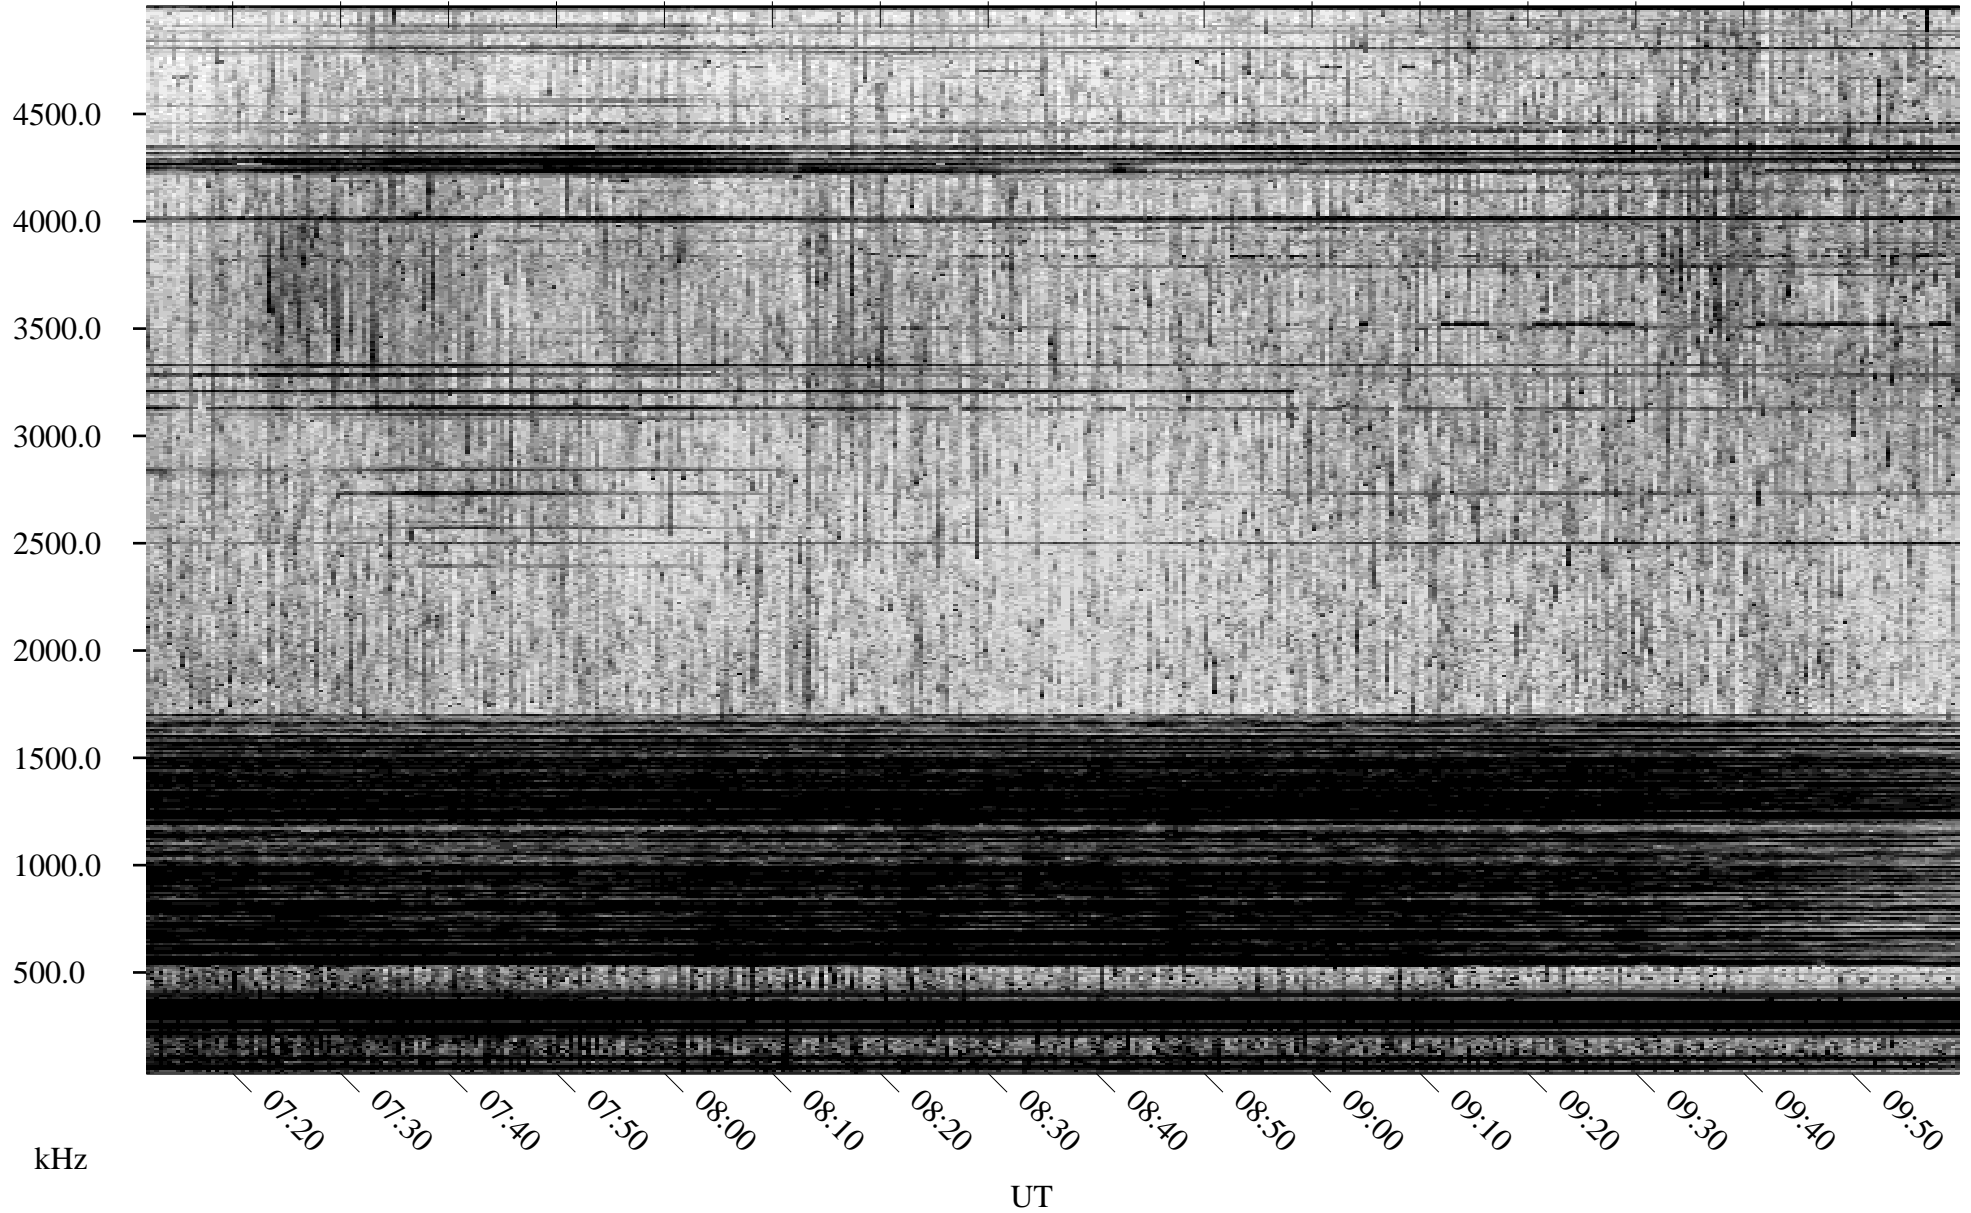

# 05/08/2004 Churchill, Manitoba

Linear Scale    Black = 161    White = 15

ch04129l.r00m max\_12

Page 1

# 05/09/2004 Churchill, Manitoba

Linear Scale    Black = 161    White = 15

ch04129l.r00m max\_12

Page 4

# 05/09/2004 Churchill, Manitoba

Linear Scale    Black = 161    White = 15

ch04129l.r00m max\_12

Page 5

# 05/09/2004 Churchill, Manitoba

Linear Scale    Black = 161    White = 15

ch04129l.r00m max\_12

Page 6