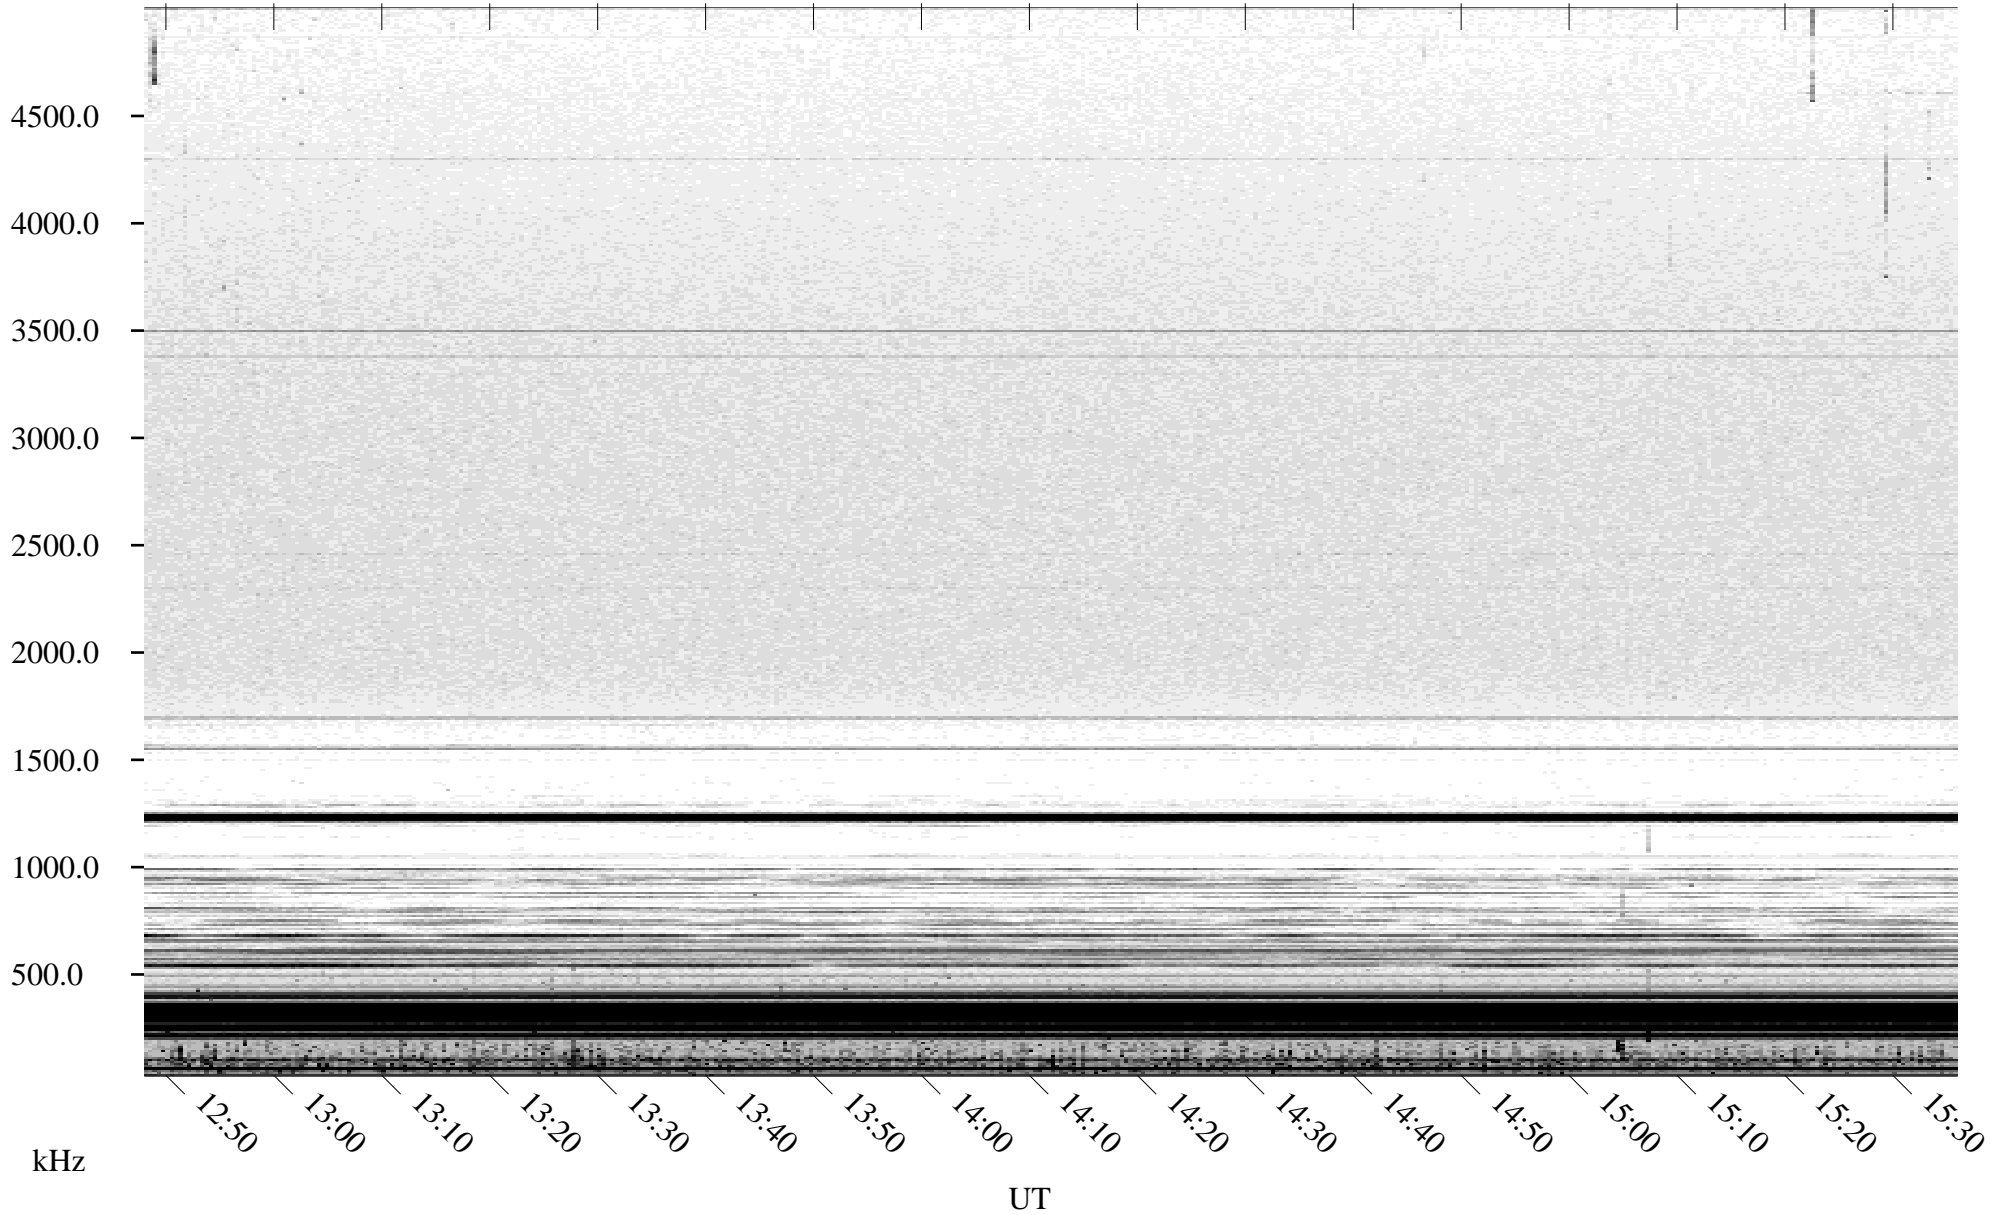

# 05/09/2004 Churchill, Manitoba

Linear Scale    Black = 161    White = 15

ch04129l.r00m max\_12

Page 5

# 05/09/2004 Churchill, Manitoba

Linear Scale    Black = 161    White = 15

ch04129l.r00m max\_12

Page 6

# 05/09/2004 Churchill, Manitoba

Linear Scale    Black = 161    White = 15

ch04129l.r00m max\_12

Page 7

# 05/09/2004 Churchill, Manitoba

Linear Scale    Black = 161    White = 15

ch04129l.r00m max\_12