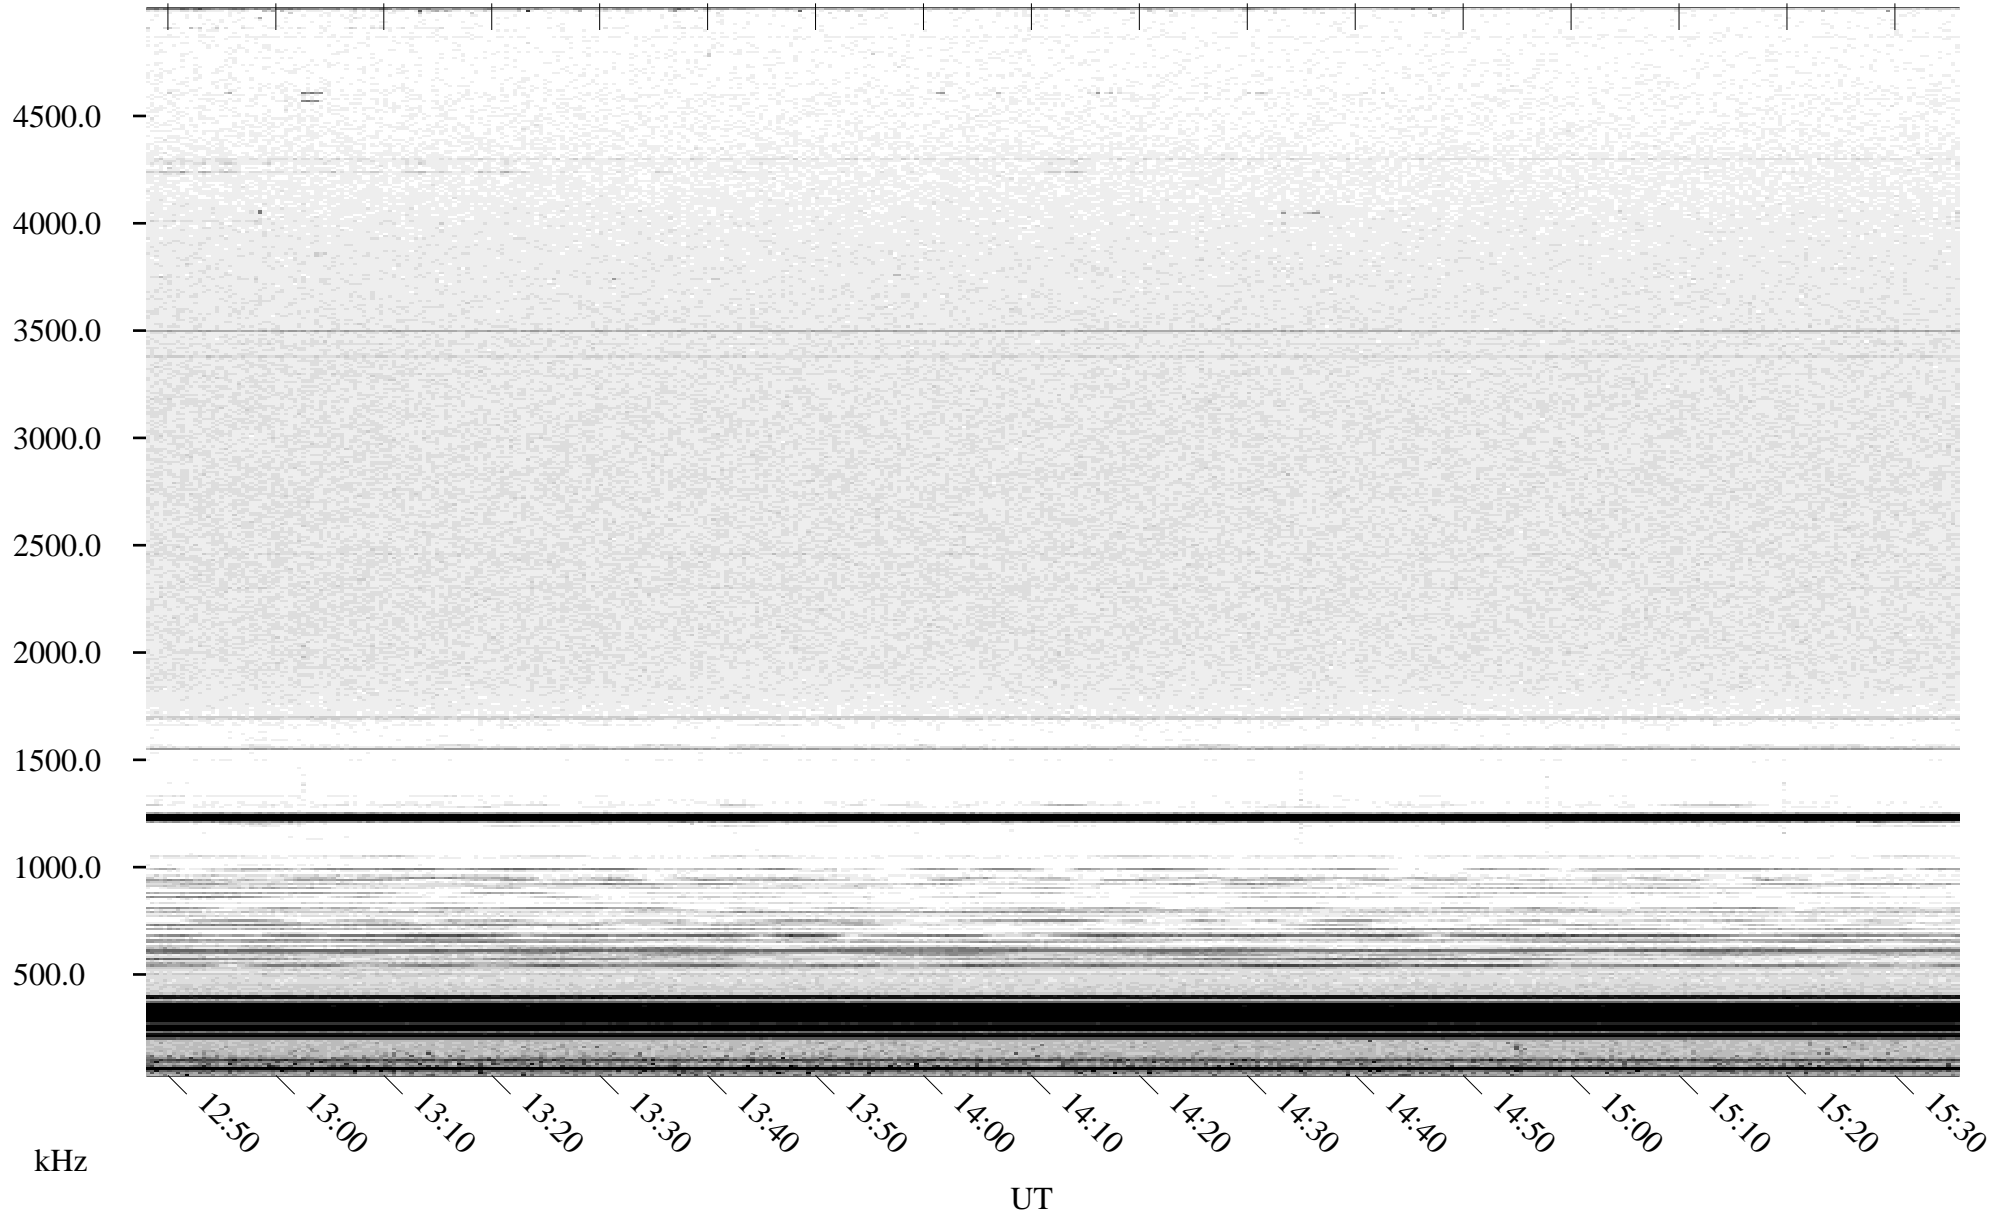

# 05/18/2004 Churchill, Manitoba

Linear Scale    Black = 161    White = 15

ch04138l.r00m max\_12

Page 5

# 05/18/2004 Churchill, Manitoba

Linear Scale    Black = 161    White = 15

ch04138l.r00m max\_12

Page 6

# 05/18/2004 Churchill, Manitoba

Linear Scale    Black = 161    White = 15

ch04138l.r00m max\_12

Page 7

# 05/18/2004 Churchill, Manitoba

Linear Scale    Black = 161    White = 15

ch04138l.r00m max\_12

Page 8