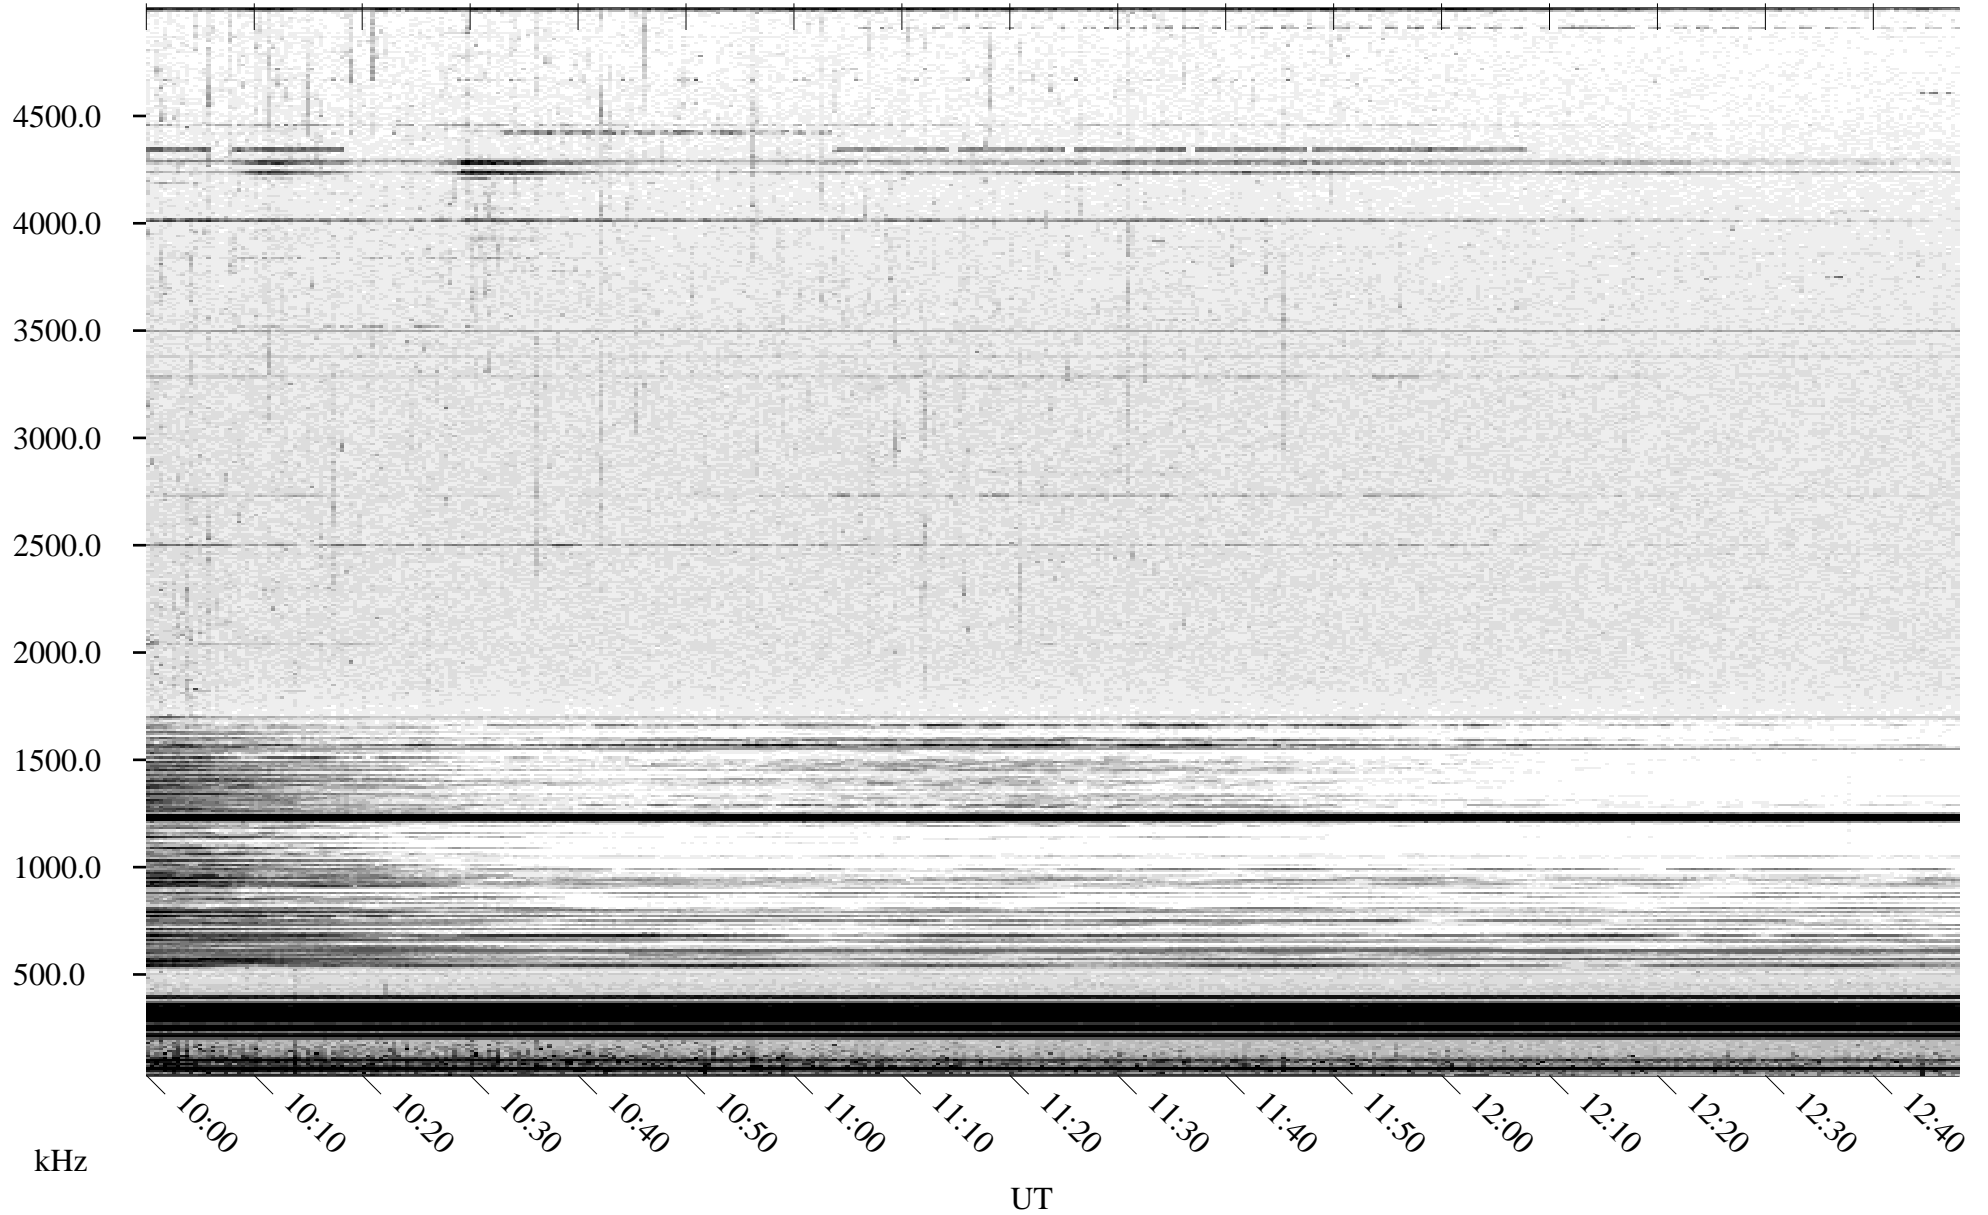

# 05/18/2004 Churchill, Manitoba

Linear Scale    Black = 161    White = 15

ch04138l.r00m max\_12

Page 4

# 05/18/2004 Churchill, Manitoba

Linear Scale    Black = 161    White = 15

ch04138l.r00m max\_12

Page 5

# 05/18/2004 Churchill, Manitoba

Linear Scale    Black = 161    White = 15

ch04138l.r00m max\_12

Page 6

# 05/18/2004 Churchill, Manitoba

Linear Scale    Black = 161    White = 15

ch04138l.r00m max\_12

Page 7