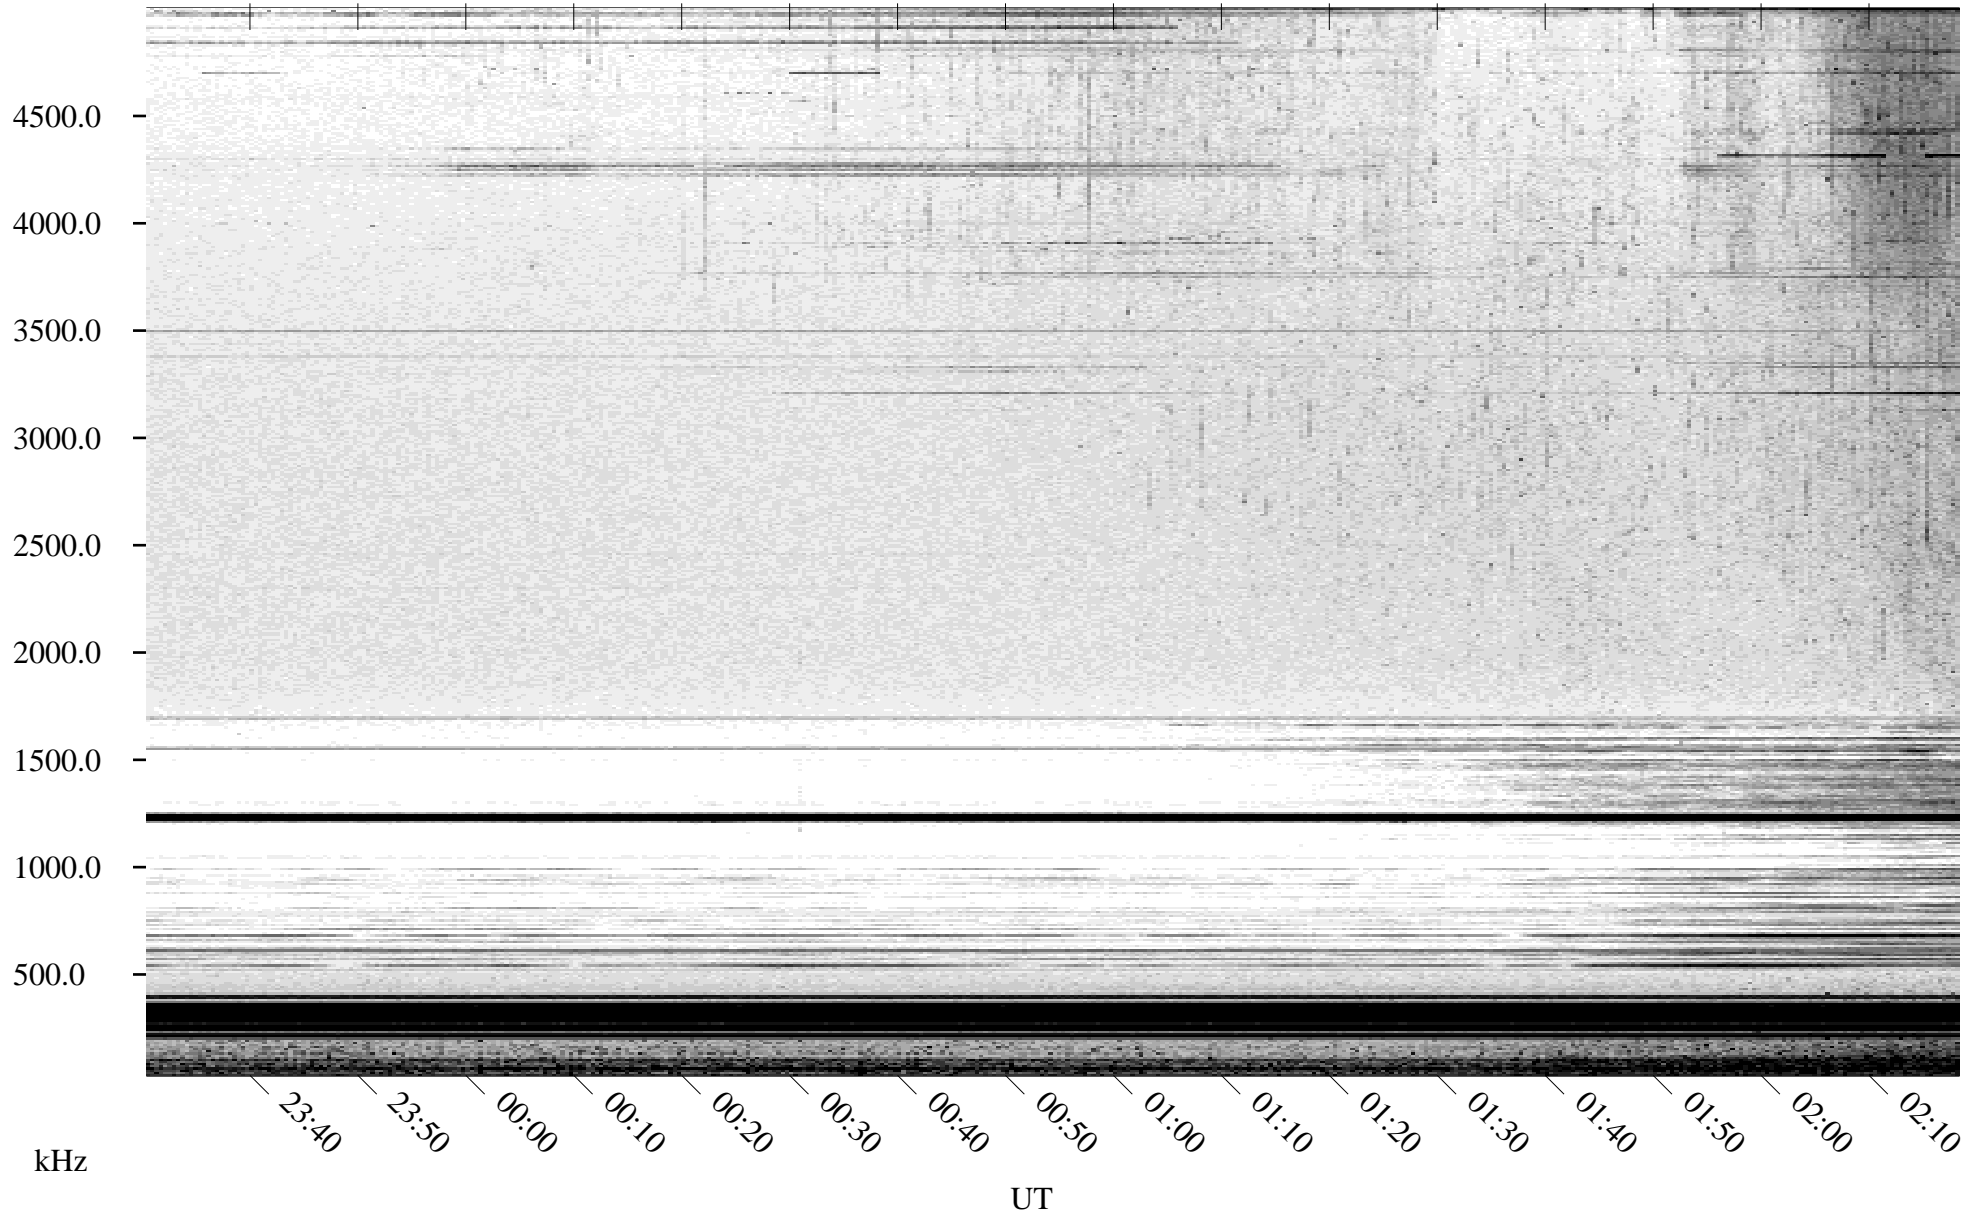

# 05/22/2004 Churchill, Manitoba

Linear Scale    Black = 161    White = 15

ch04143l.r00m max\_12

Page 1

# 05/22/2004 Churchill, Manitoba

Linear Scale    Black = 161    White = 15

ch04143l.r00m max\_12

Page 2

# 05/23/2004 Churchill, Manitoba

Linear Scale    Black = 161    White = 15

ch04143l.r00m max\_12

Page 3

# 05/23/2004 Churchill, Manitoba

Linear Scale    Black = 161    White = 15

ch04143l.r00m max\_12

Page 4