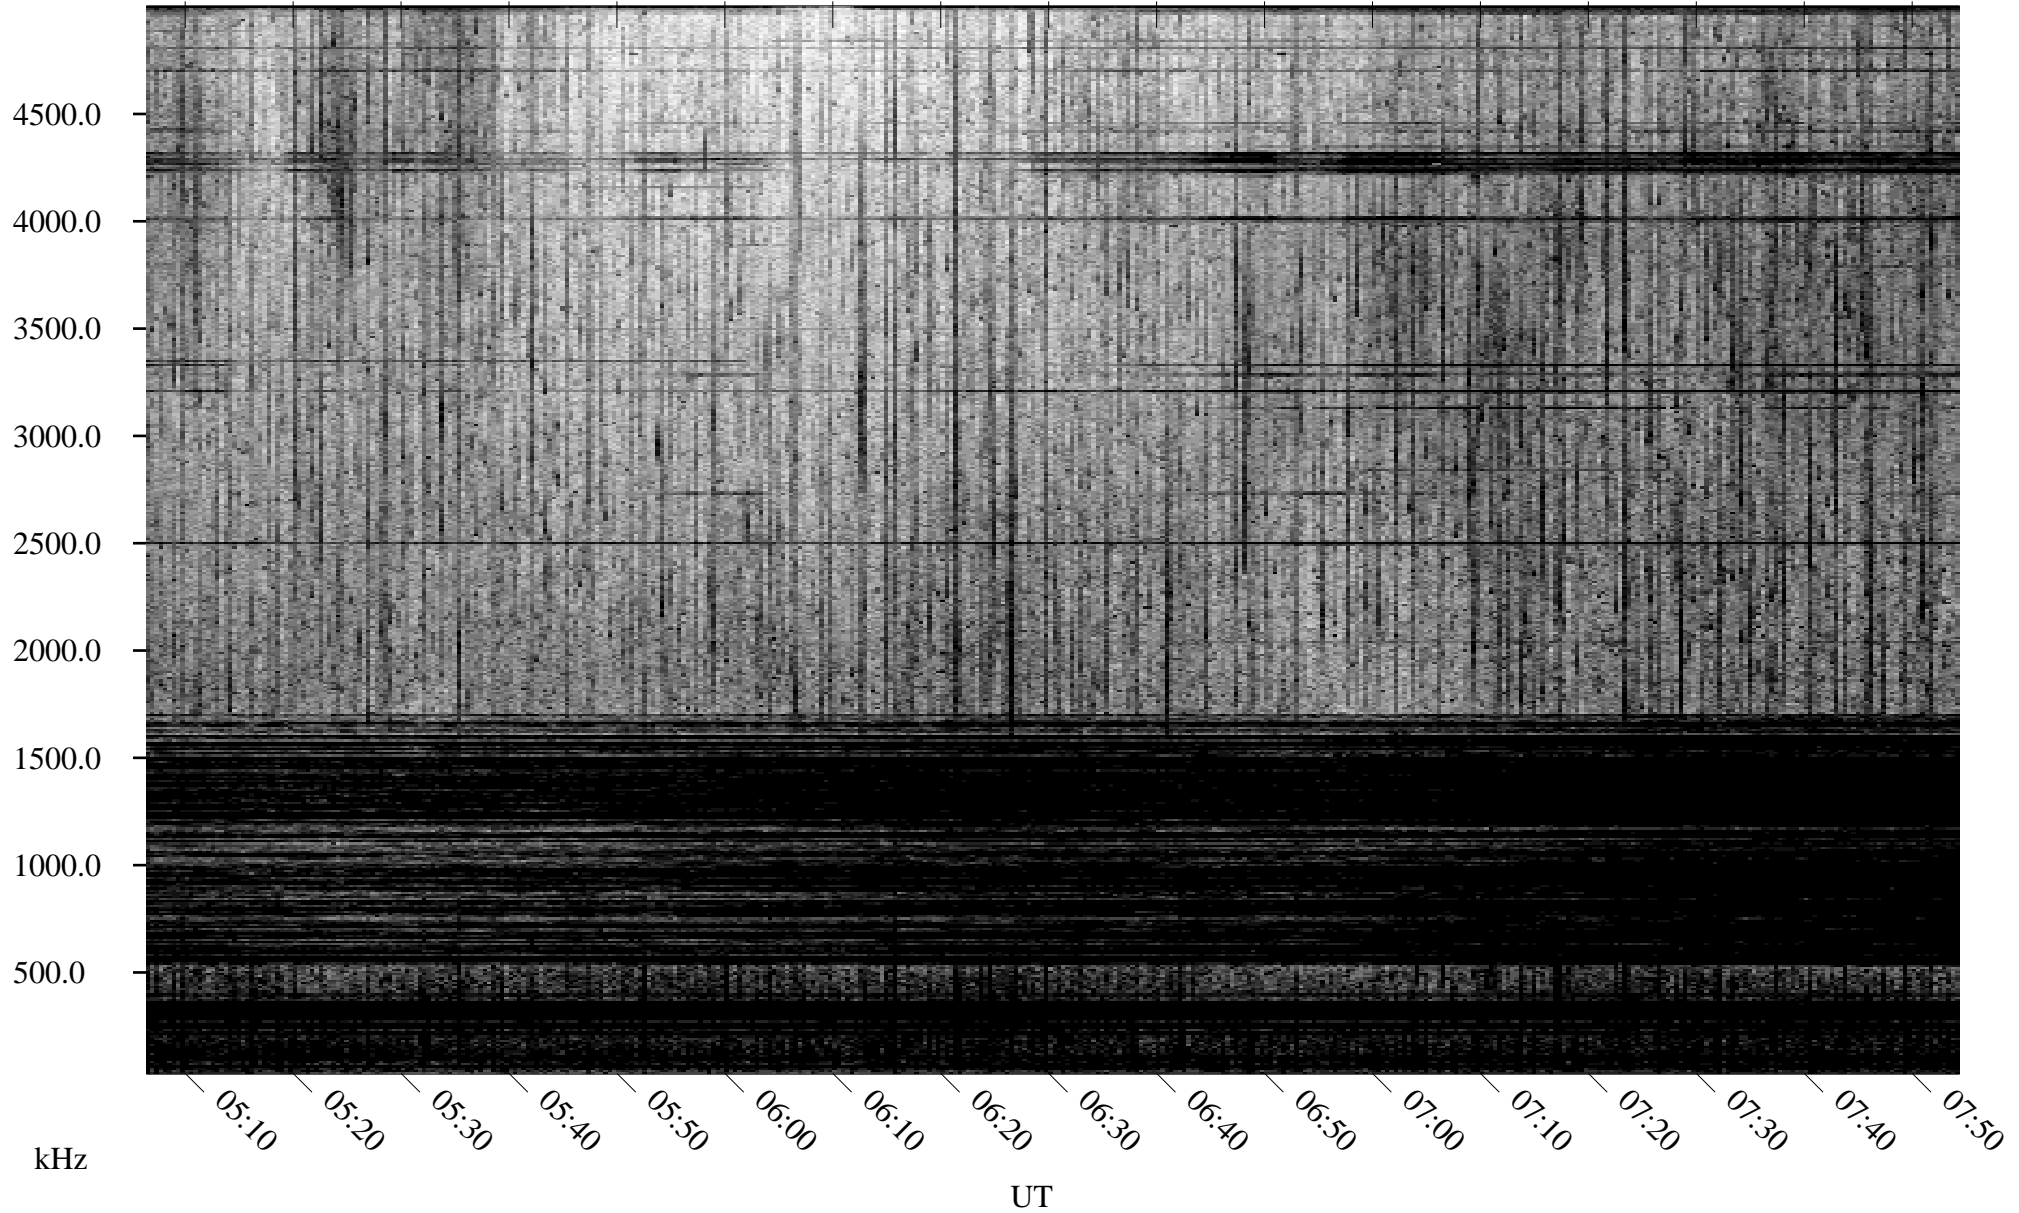

# 05/22/2004 Churchill, Manitoba

Linear Scale    Black = 161    White = 15

ch04143l.r00m max\_12

Page 1

# 05/22/2004 Churchill, Manitoba

Linear Scale    Black = 161    White = 15

ch04143l.r00m max\_12

Page 2

# 05/23/2004 Churchill, Manitoba

Linear Scale    Black = 161    White = 15

ch04143l.r00m max\_12

Page 3

# 05/23/2004 Churchill, Manitoba

Linear Scale    Black = 161    White = 15

ch04143l.r00m max\_12

Page 4