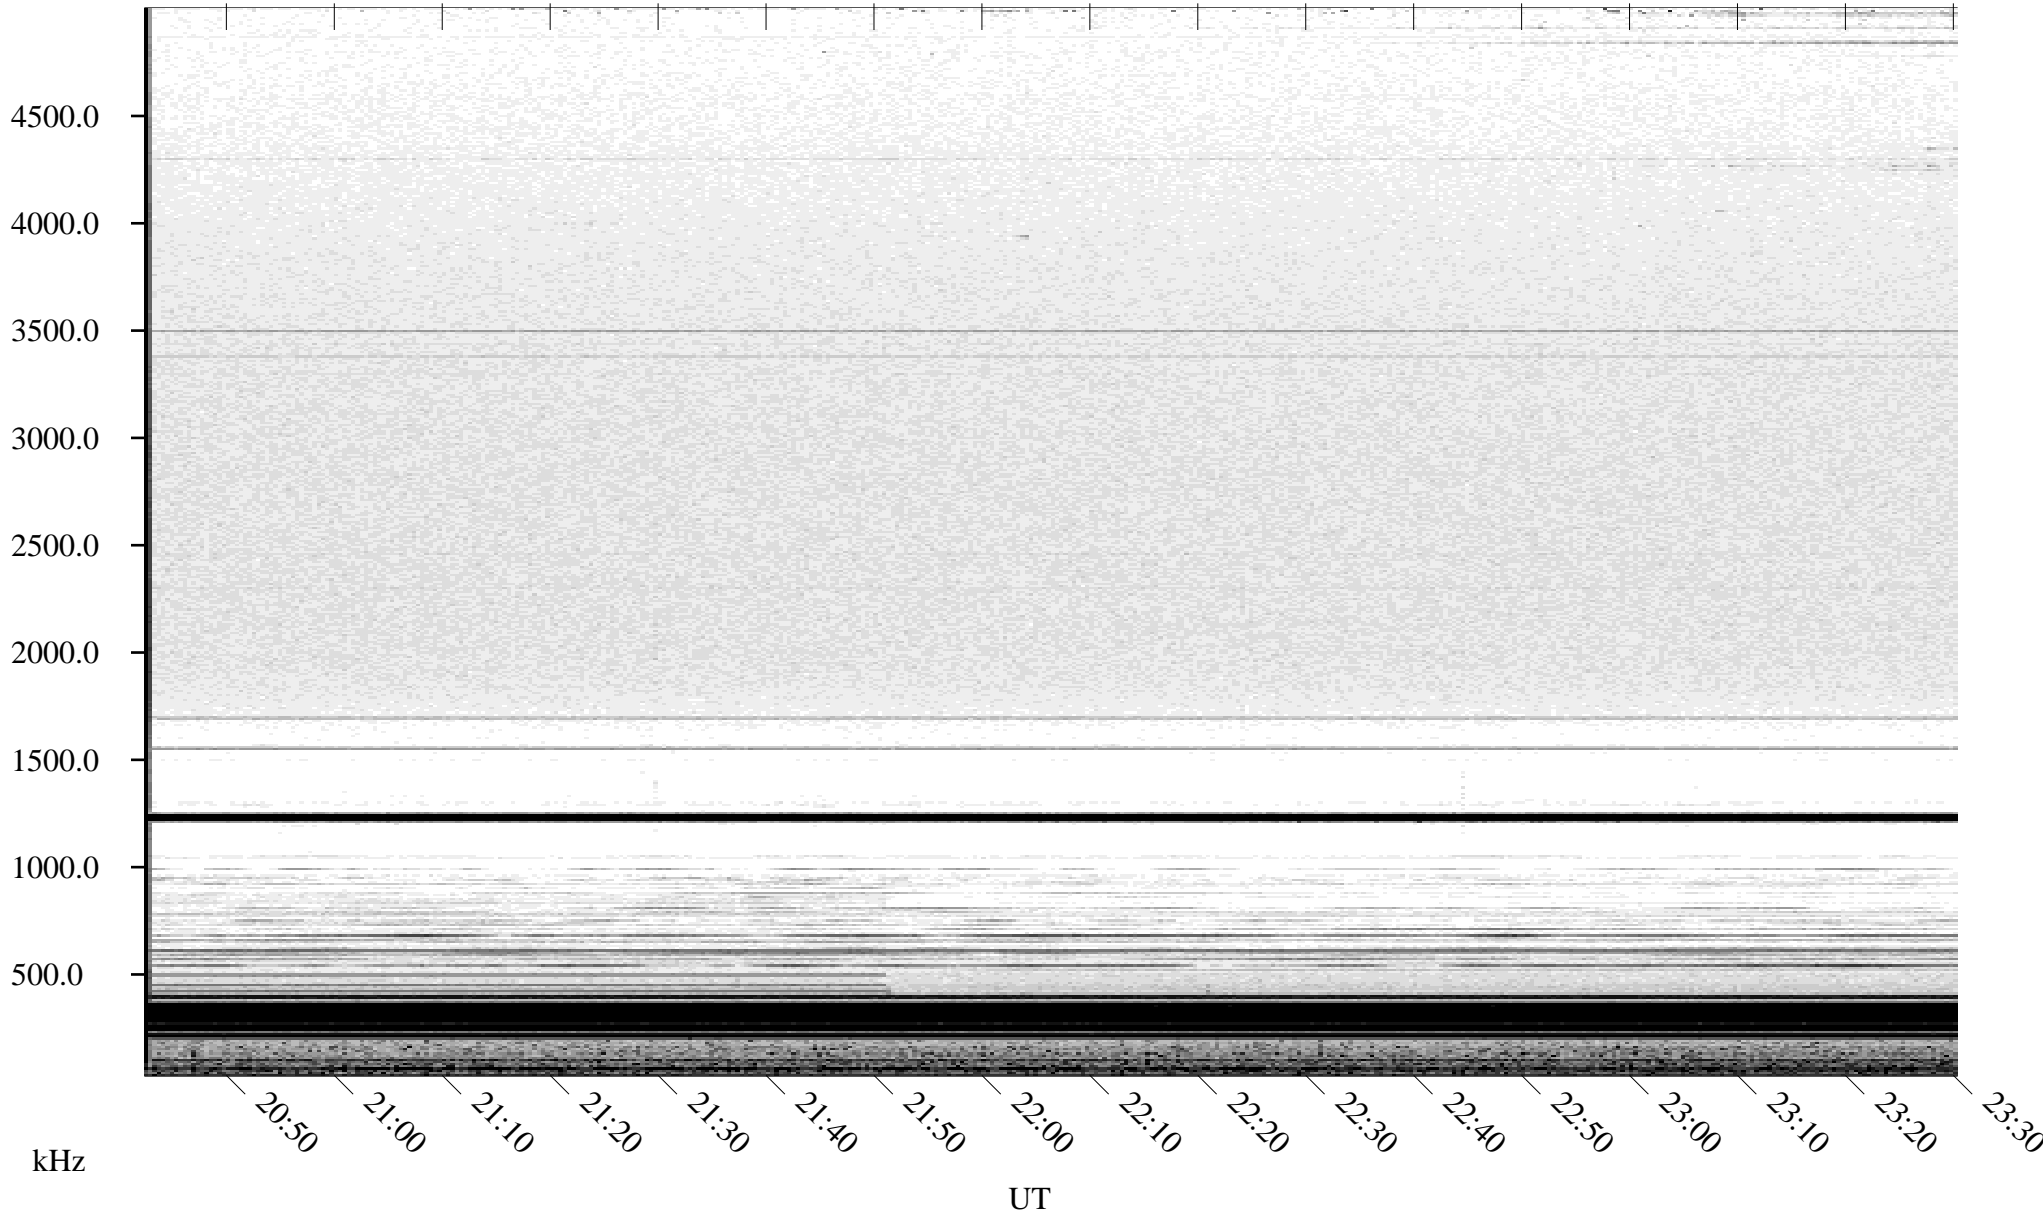

# 05/22/2004 Churchill, Manitoba

Linear Scale    Black = 161    White = 15

ch04143l.r00m max\_12

Page 1

# 05/22/2004 Churchill, Manitoba

Linear Scale    Black = 161    White = 15

ch04143l.r00m max\_12

Page 2

# 05/23/2004 Churchill, Manitoba

Linear Scale    Black = 161    White = 15

ch04143l.r00m max\_12

Page 3

# 05/23/2004 Churchill, Manitoba

Linear Scale    Black = 161    White = 15

ch04143l.r00m max\_12

Page 4