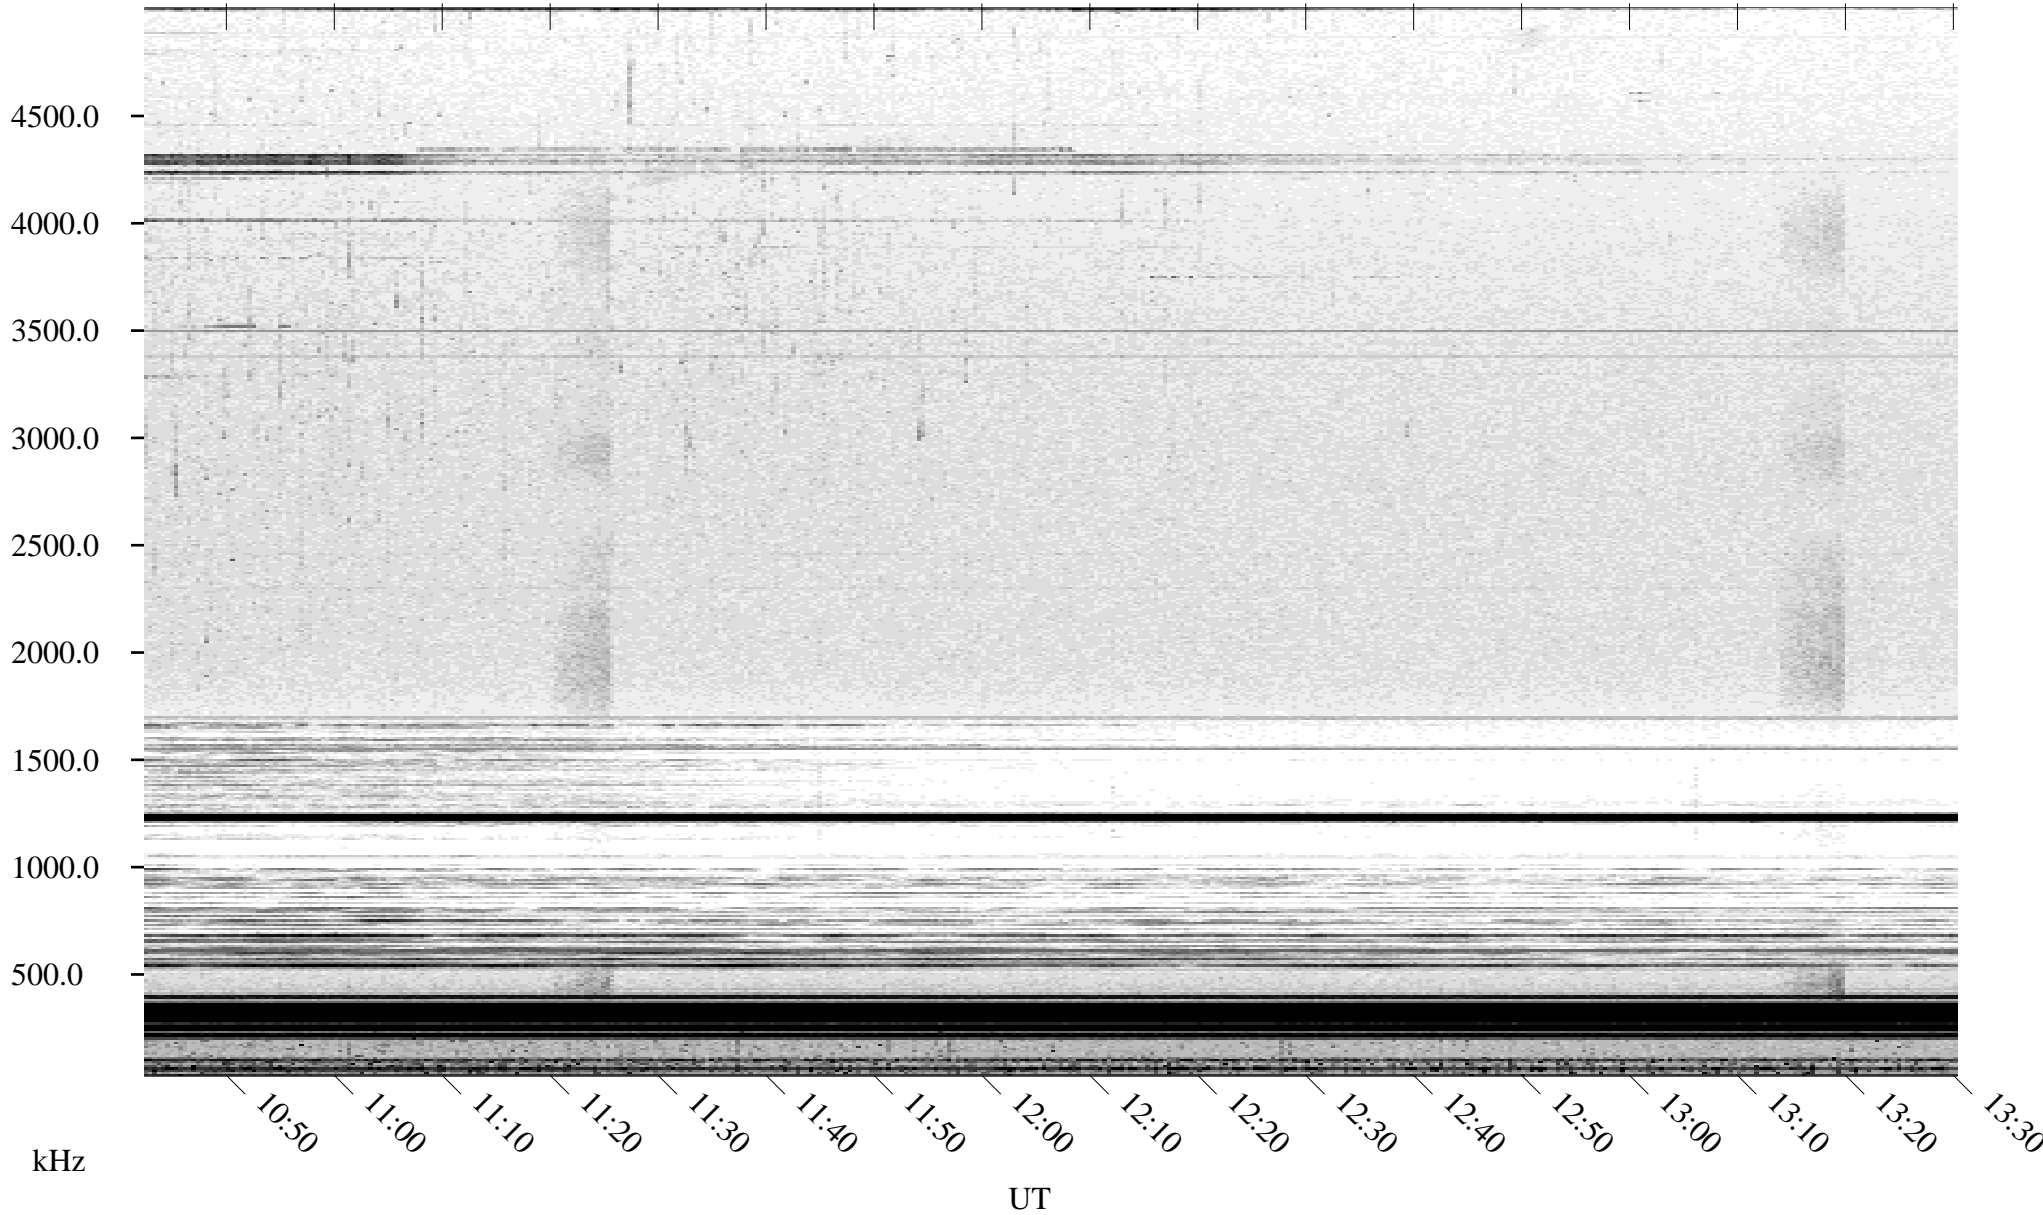

# 05/23/2004 Churchill, Manitoba

Linear Scale    Black = 161    White = 15

ch04143l.r00m max\_12

Page 5

# 05/23/2004 Churchill, Manitoba

Linear Scale    Black = 161    White = 15

ch04143l.r00m max\_12

Page 6