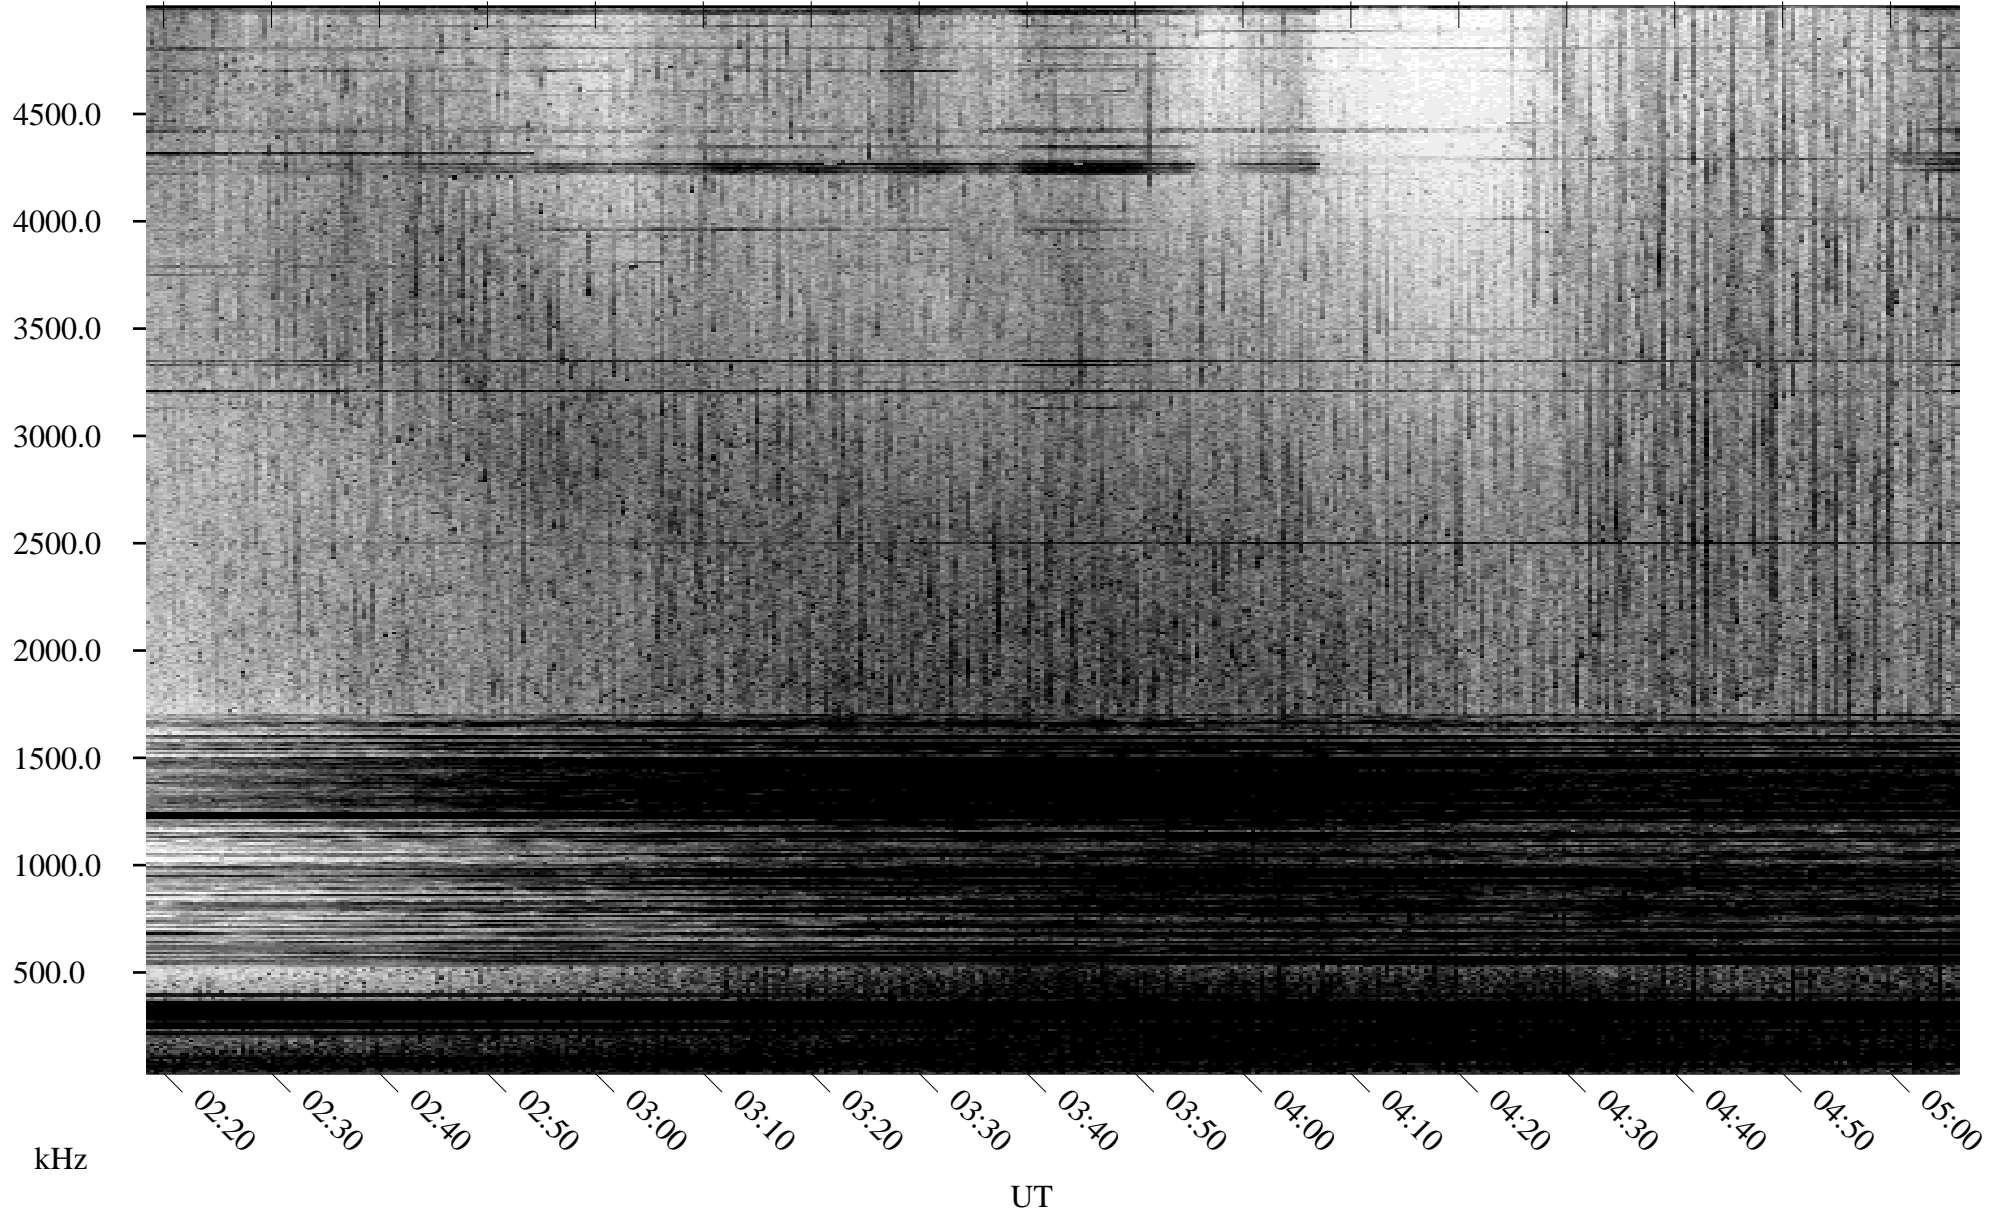

# 05/22/2004 Churchill, Manitoba

Linear Scale    Black = 161    White = 15

ch04143l.r00m max\_12

Page 1

# 05/22/2004 Churchill, Manitoba

Linear Scale    Black = 161    White = 15

ch04143l.r00m max\_12

Page 2

# 05/23/2004 Churchill, Manitoba

Linear Scale    Black = 161    White = 15

ch04143l.r00m max\_12

Page 3

# 05/23/2004 Churchill, Manitoba

Linear Scale    Black = 161    White = 15

ch04143l.r00m max\_12

Page 4