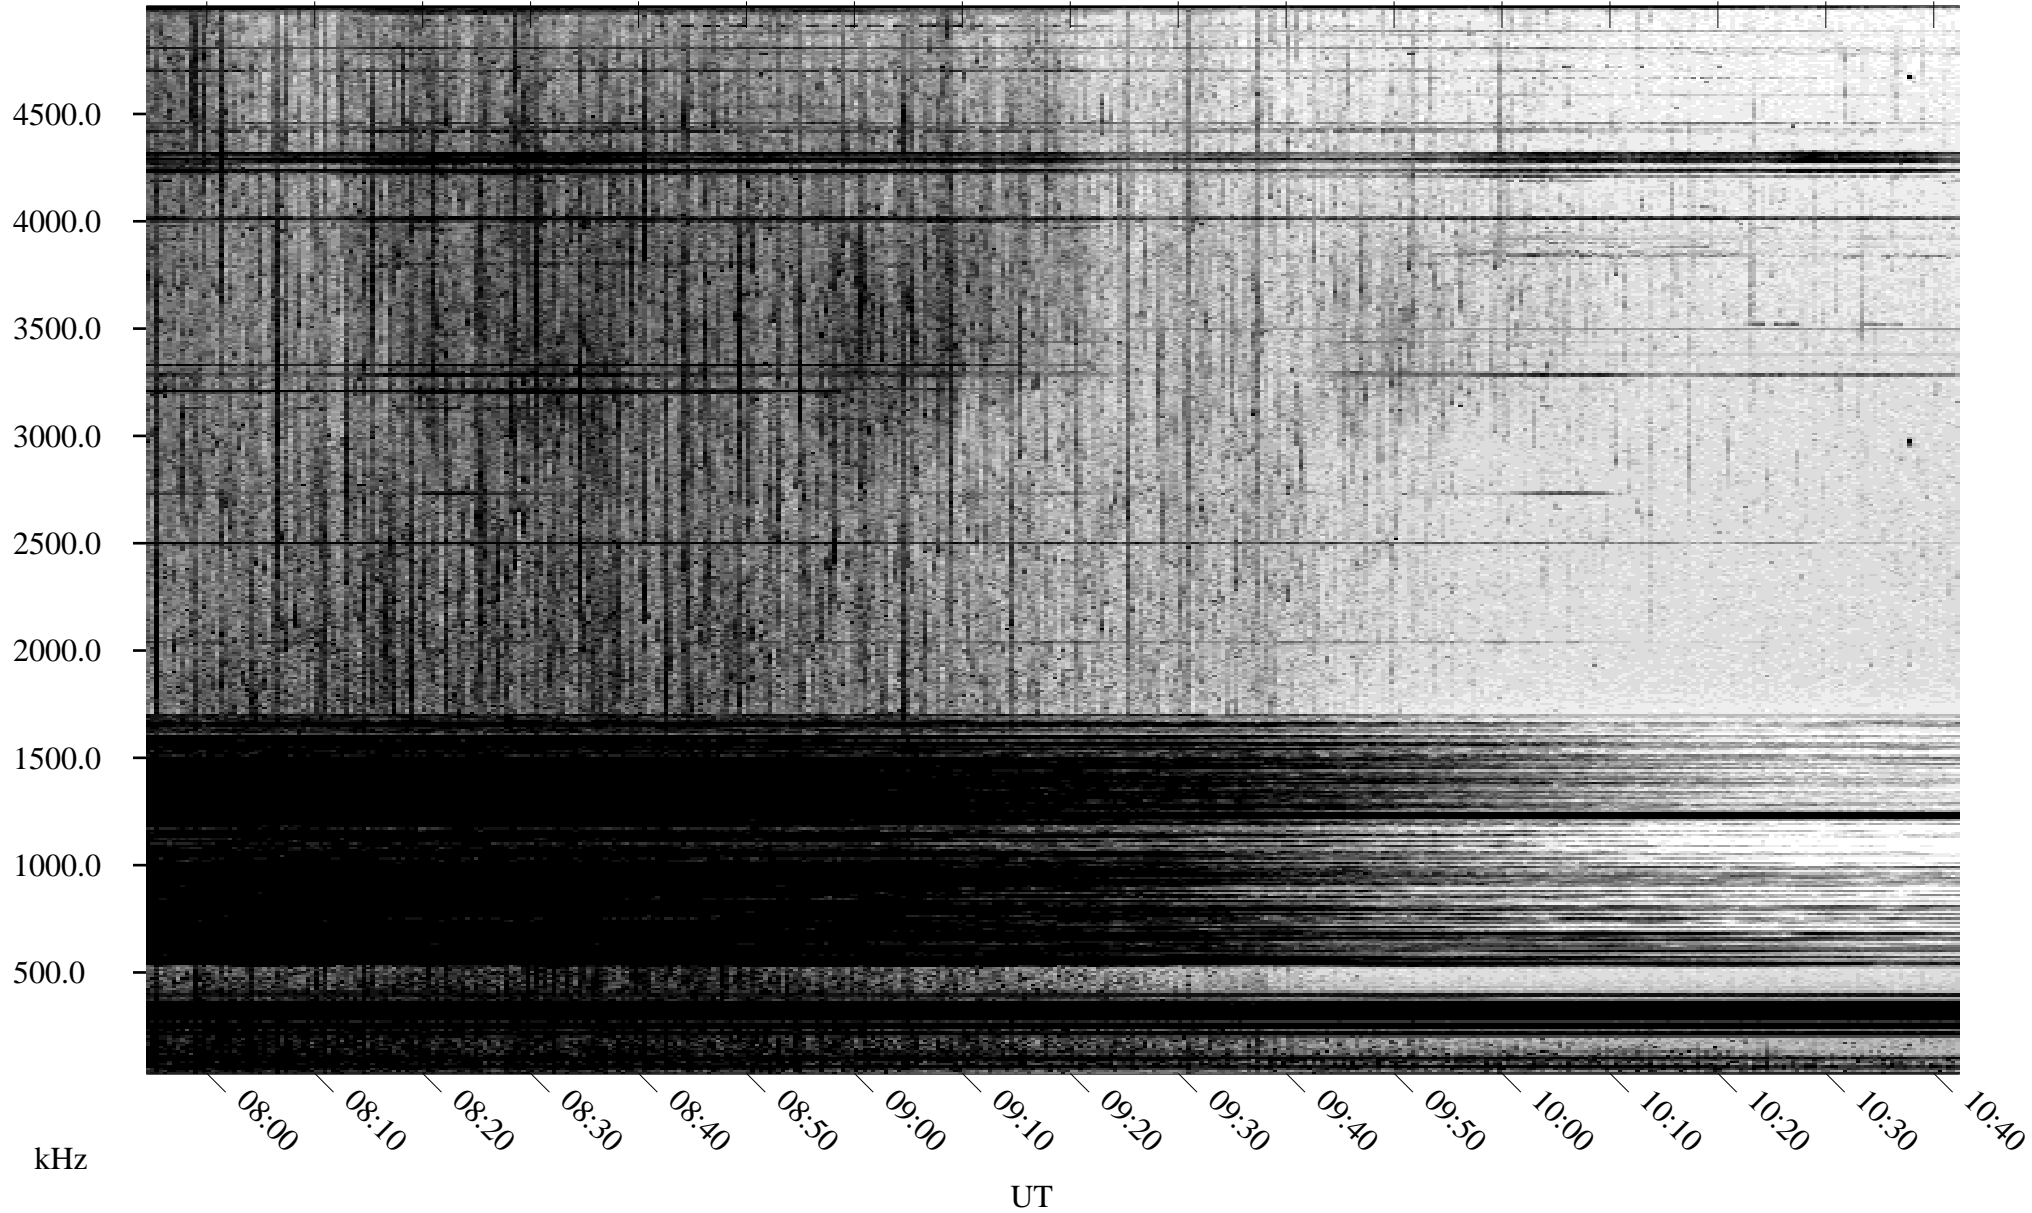

# 05/23/2004 Churchill, Manitoba

Linear Scale    Black = 161    White = 15

ch04143l.r00m max\_12

Page 4

# 05/23/2004 Churchill, Manitoba

Linear Scale    Black = 161    White = 15

ch04143l.r00m max\_12

Page 5