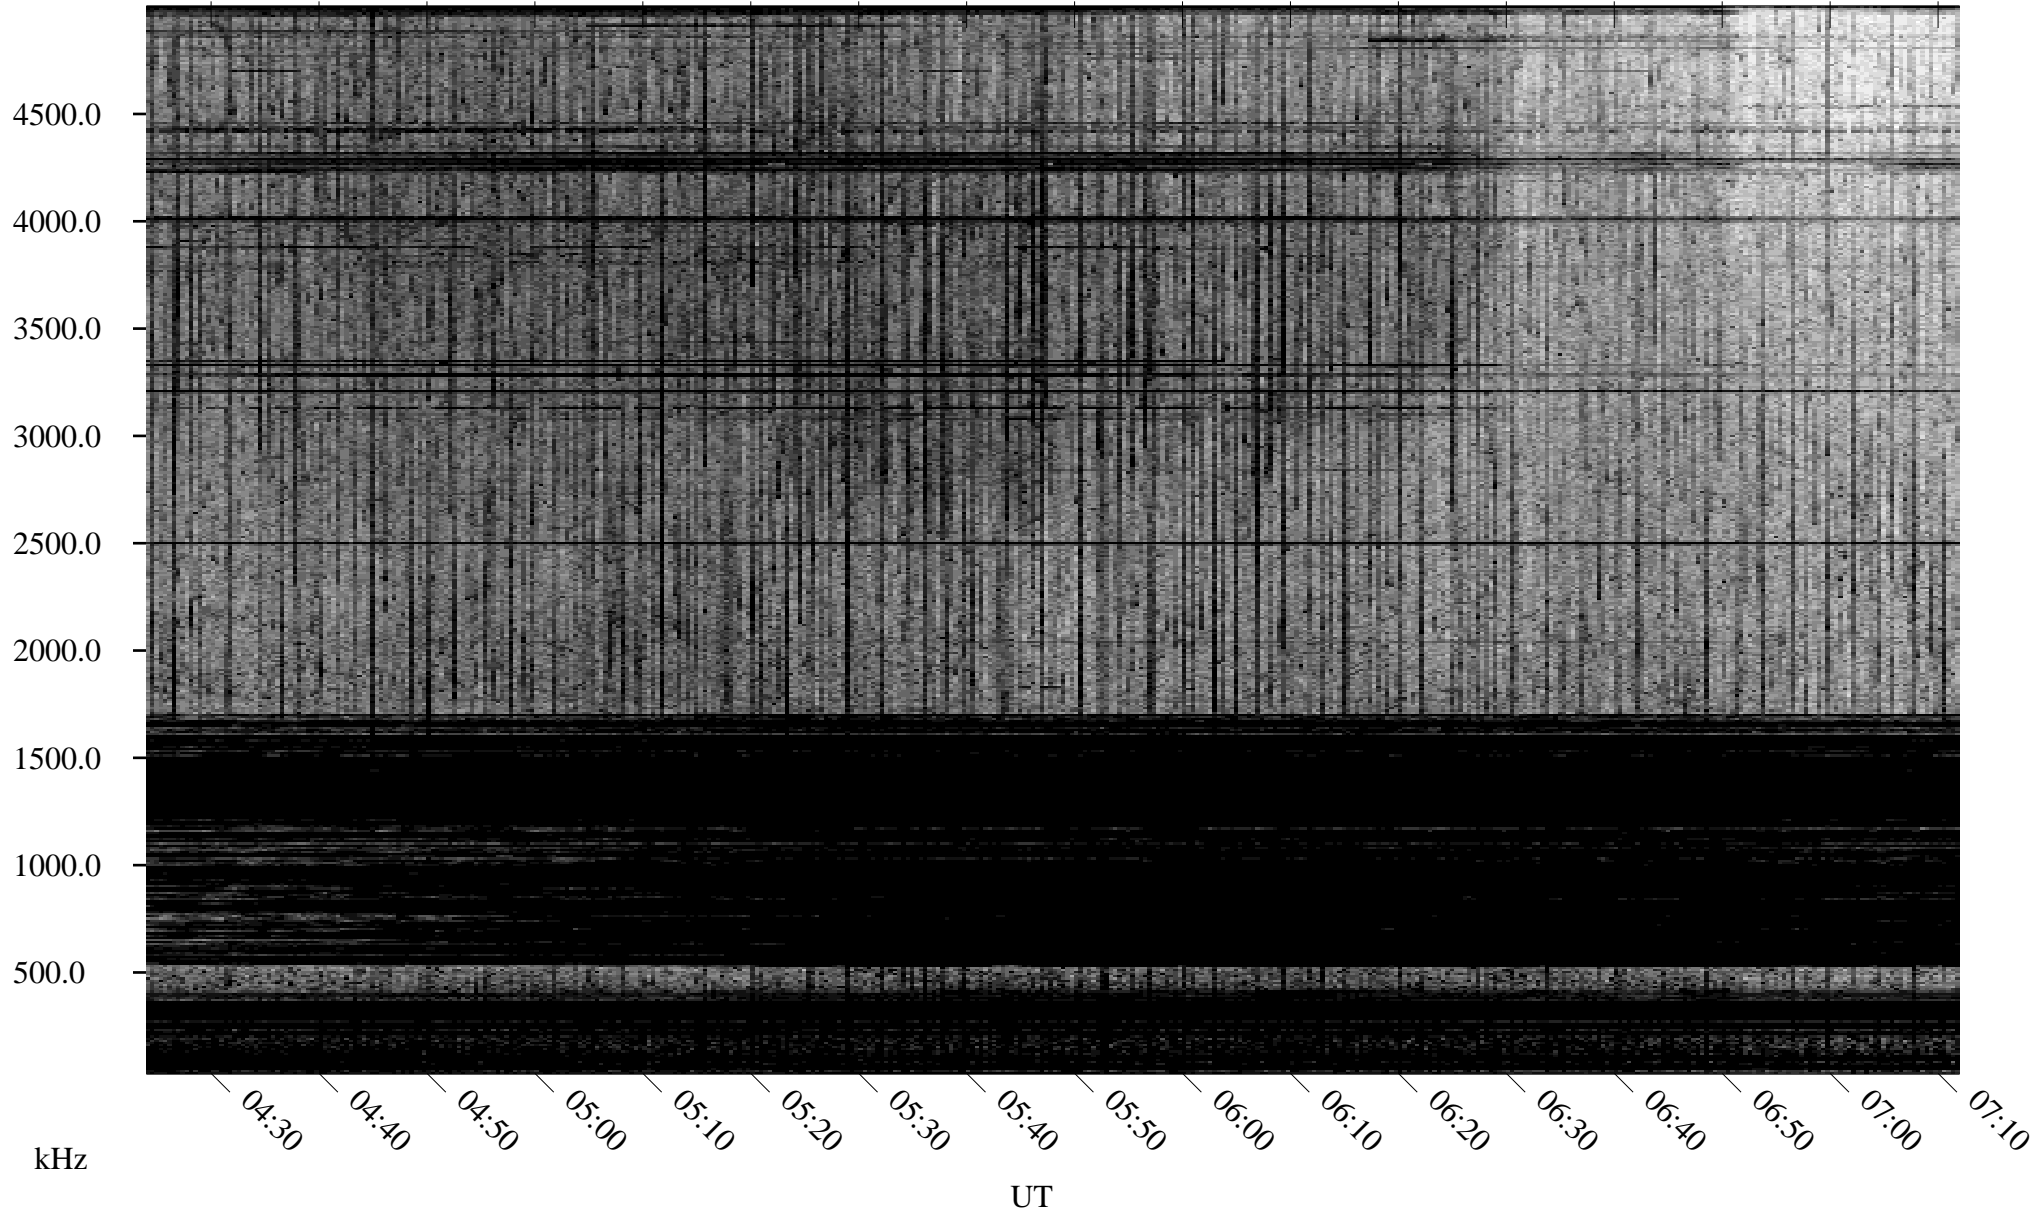

# 05/24/2004 Churchill, Manitoba

Linear Scale    Black = 161    White = 15

ch041451.r00m max\_12

Page 1

# 05/24/2004 Churchill, Manitoba

Linear Scale    Black = 161    White = 15

ch041451.r00m max\_12

Page 2

# 05/25/2004 Churchill, Manitoba

Linear Scale    Black = 161    White = 15

ch041451.r00m max\_12

Page 3

# 05/25/2004 Churchill, Manitoba

Linear Scale    Black = 161    White = 15

ch041451.r00m max\_12

Page 4