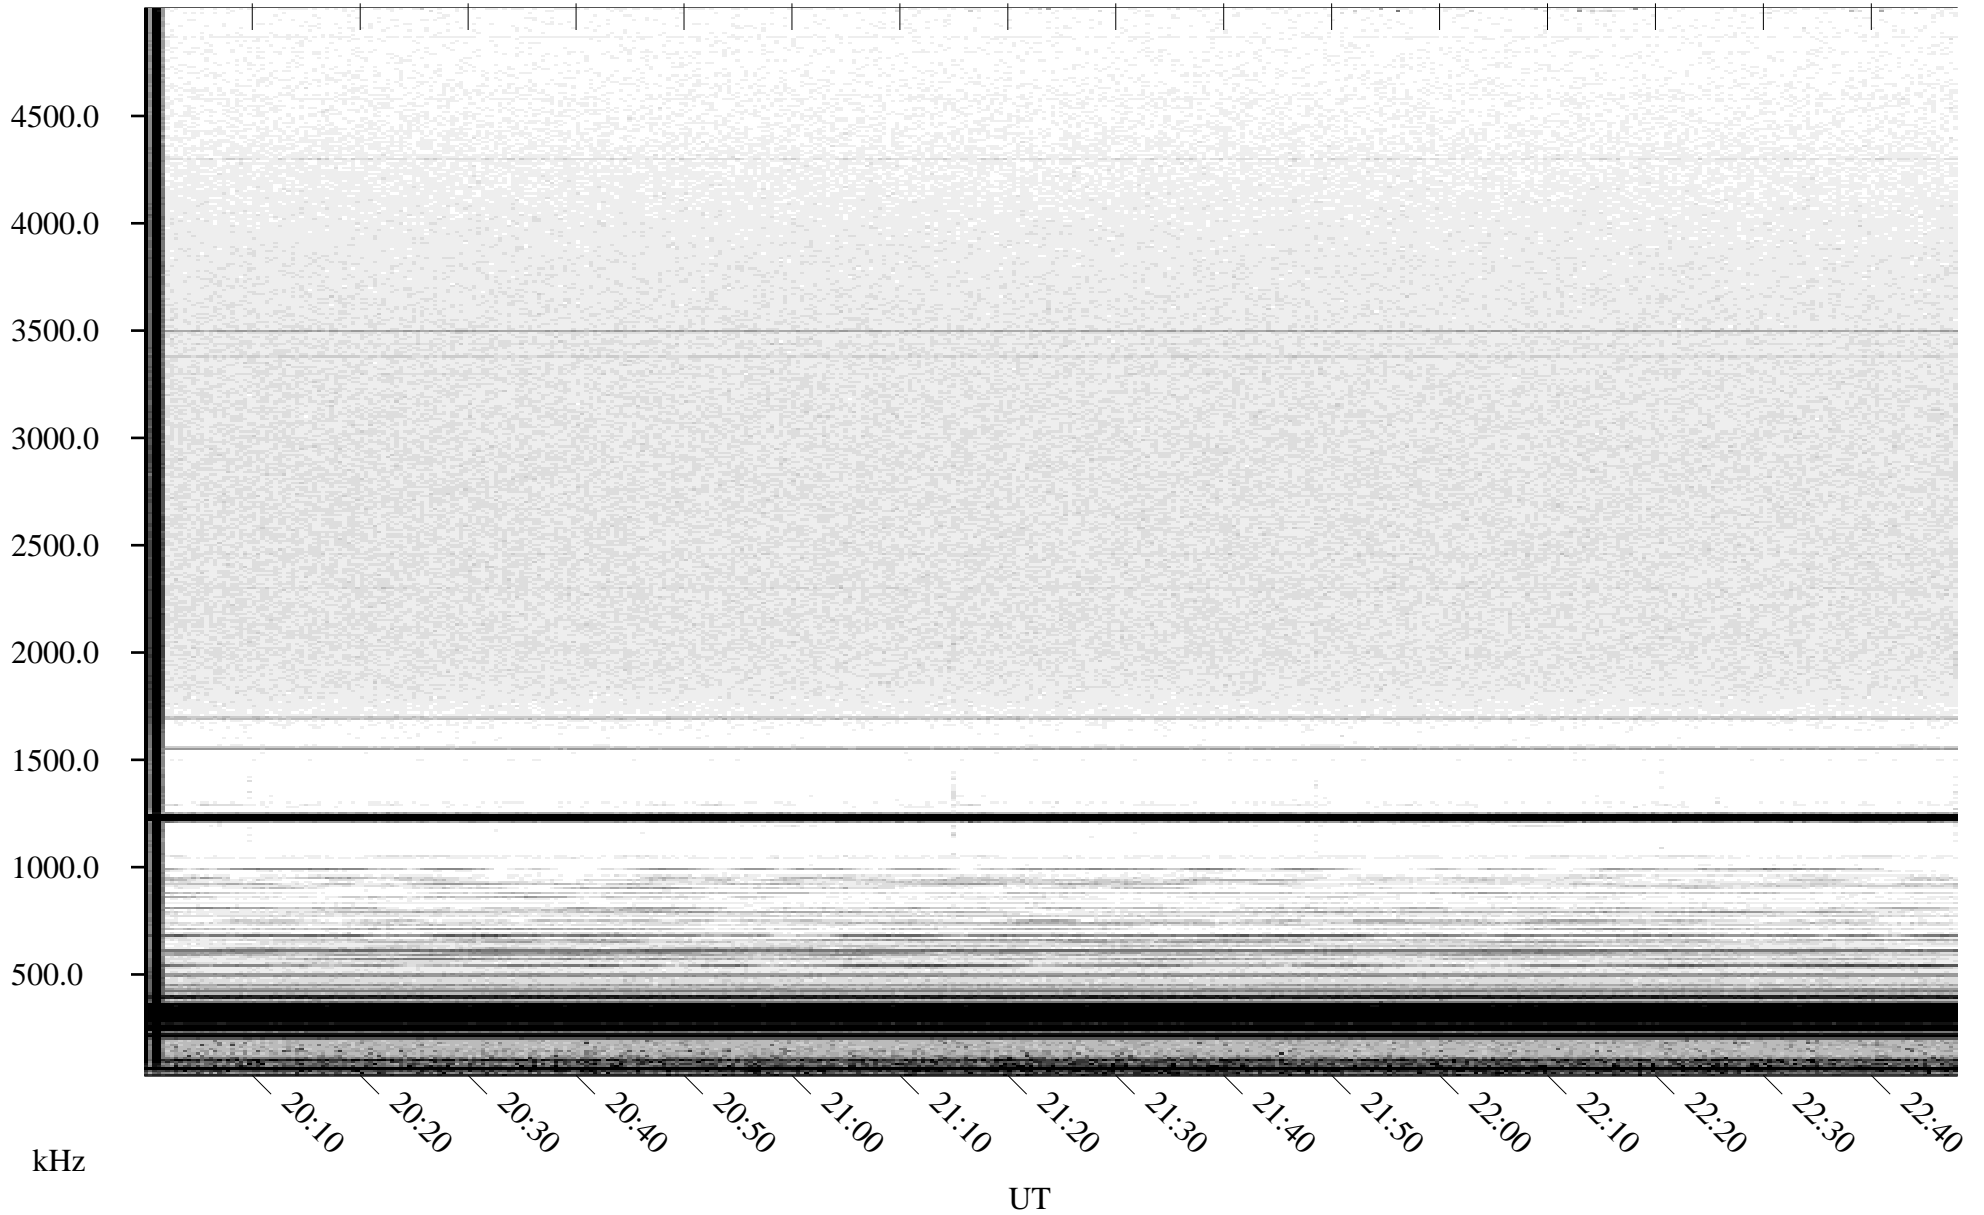

# 05/24/2004 Churchill, Manitoba

Linear Scale    Black = 161    White = 15

ch041451.r00m max\_12

Page 1

# 05/24/2004 Churchill, Manitoba

Linear Scale    Black = 161    White = 15

ch041451.r00m max\_12

Page 2

# 05/25/2004 Churchill, Manitoba

Linear Scale    Black = 161    White = 15

ch041451.r00m max\_12

Page 3

# 05/25/2004 Churchill, Manitoba

Linear Scale    Black = 161    White = 15

ch041451.r00m max\_12

Page 4