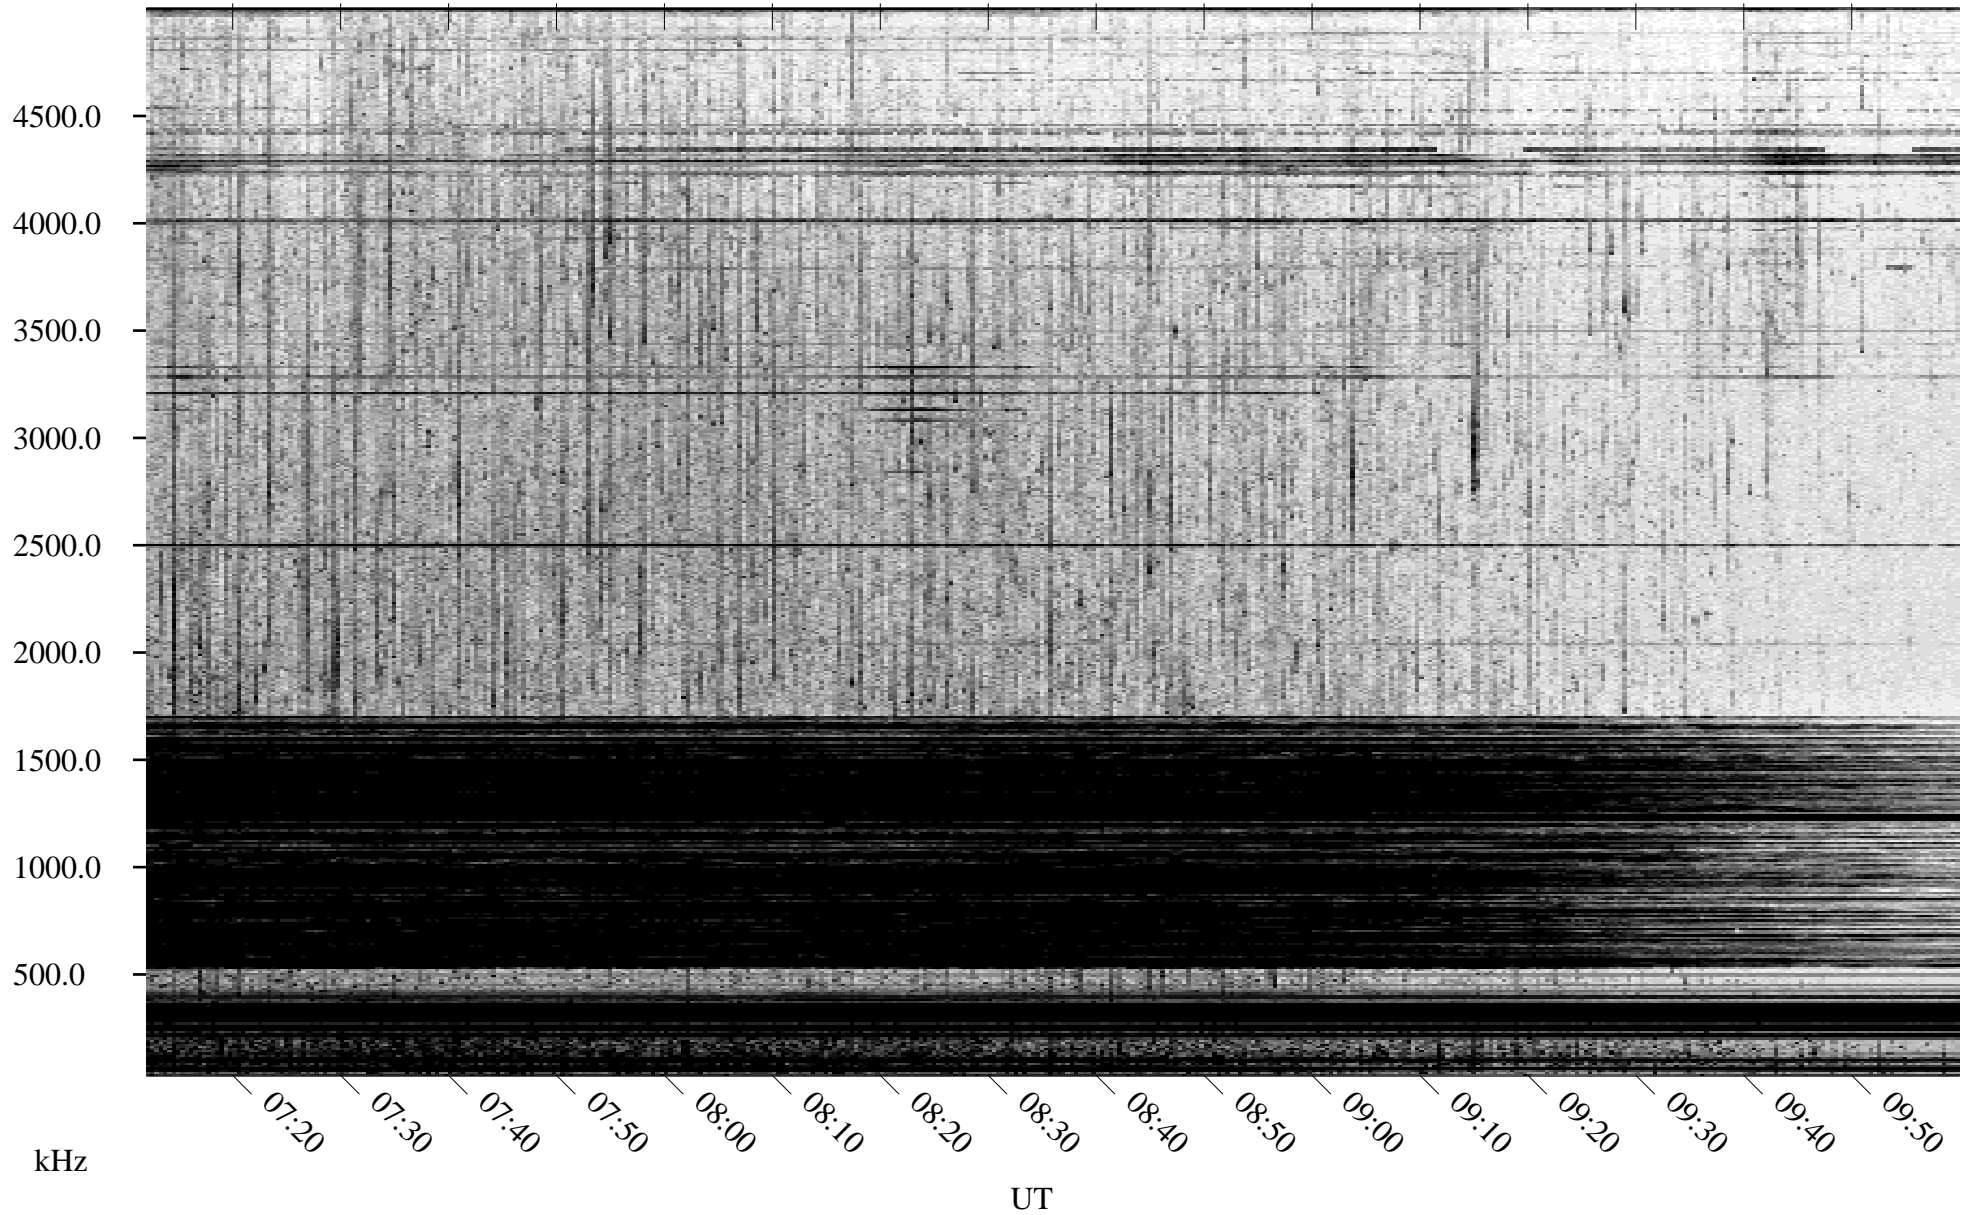

# 05/24/2004 Churchill, Manitoba

Linear Scale    Black = 161    White = 15

ch041451.r00m max\_12

Page 1

# 05/25/2004 Churchill, Manitoba

Linear Scale    Black = 161    White = 15

ch041451.r00m max\_12

Page 3

# 05/25/2004 Churchill, Manitoba

Linear Scale    Black = 161    White = 15

ch041451.r00m max\_12

Page 4

# 05/25/2004 Churchill, Manitoba

Linear Scale    Black = 161    White = 15

ch041451.r00m max\_12

Page 5