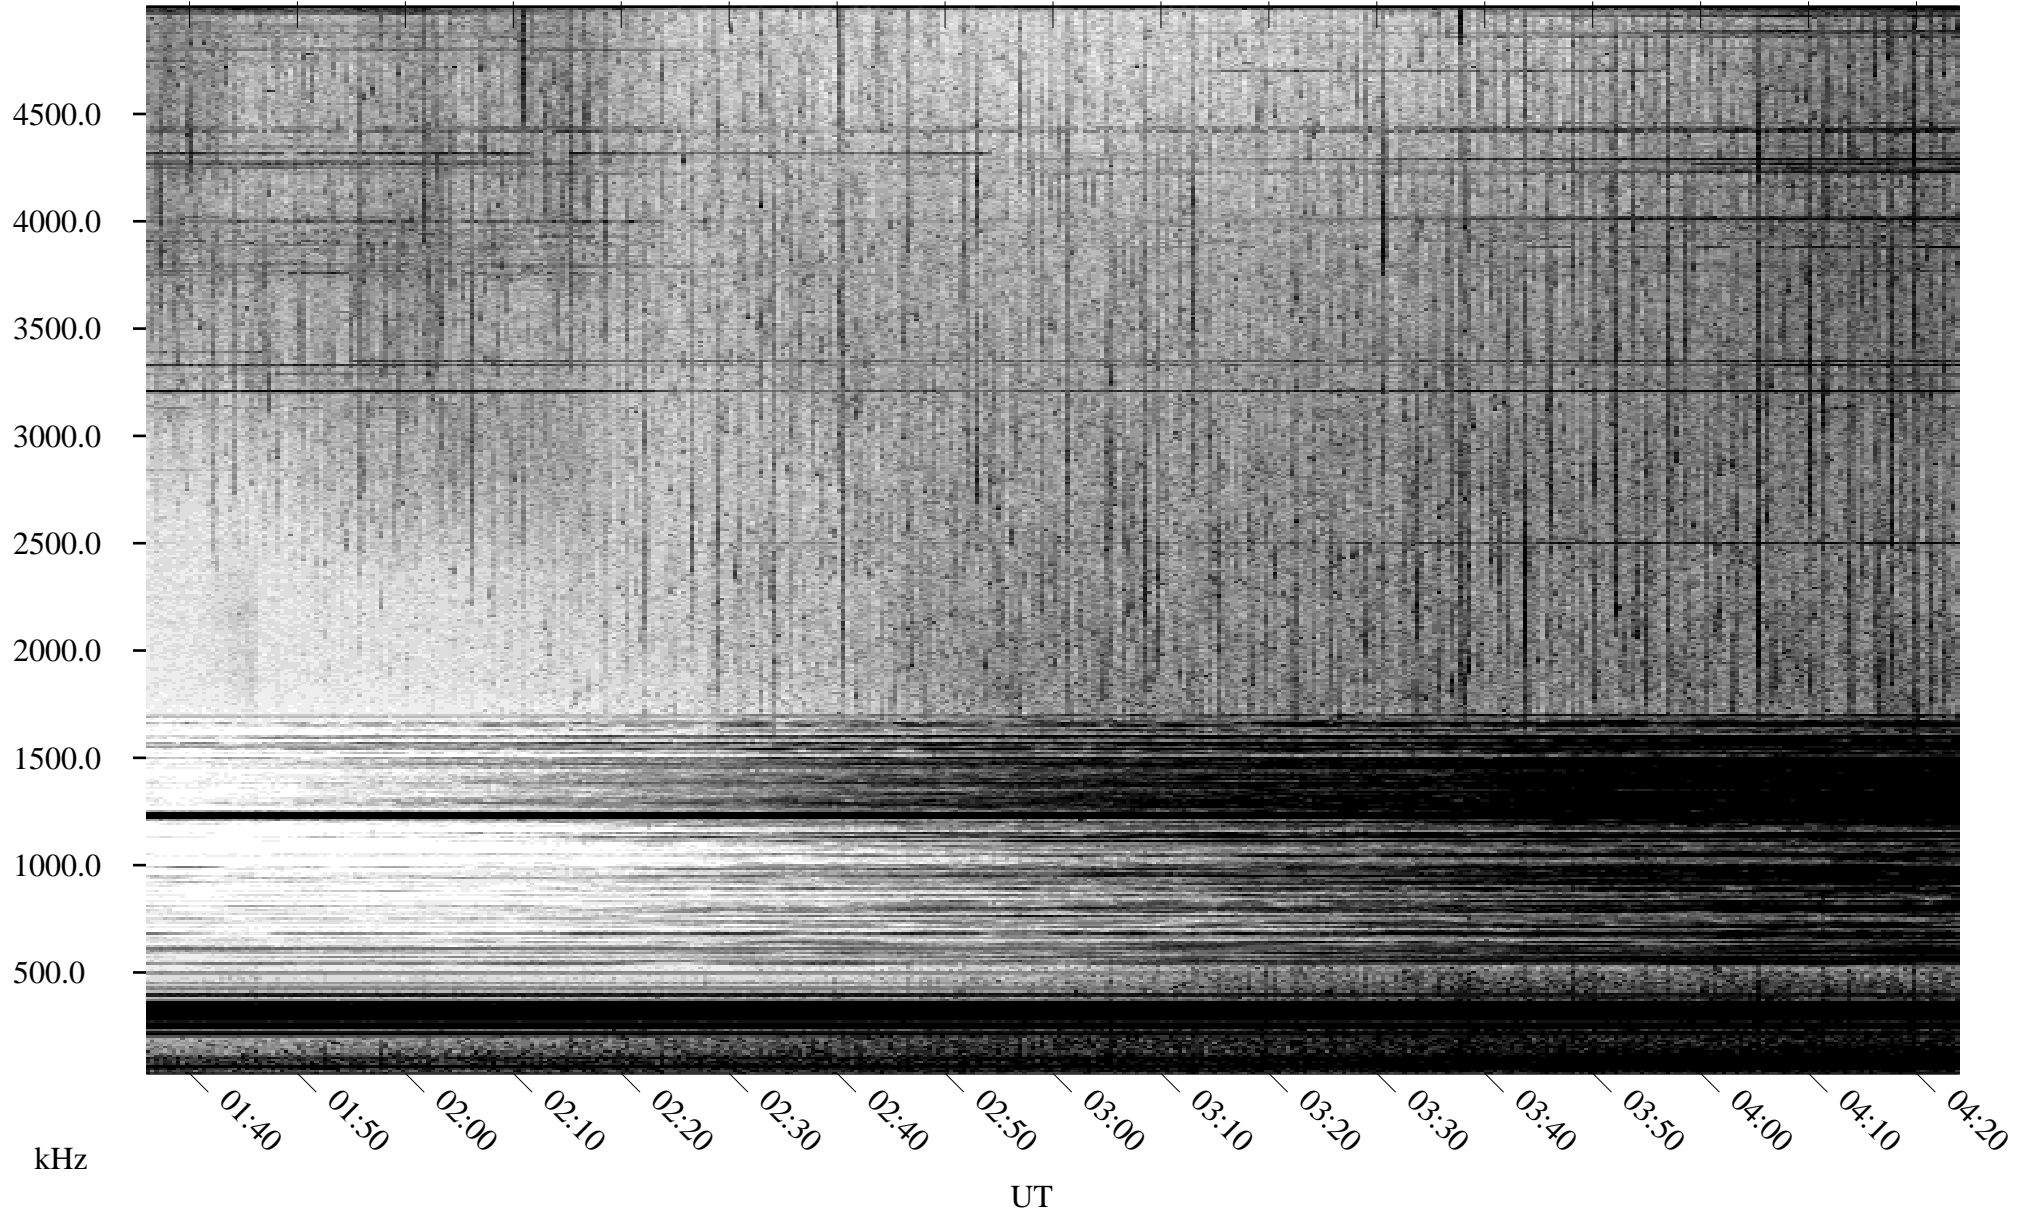

# 05/24/2004 Churchill, Manitoba

Linear Scale    Black = 161    White = 15

ch041451.r00m max\_12

Page 1

# 05/24/2004 Churchill, Manitoba

Linear Scale    Black = 161    White = 15

ch041451.r00m max\_12

Page 2

# 05/25/2004 Churchill, Manitoba

Linear Scale    Black = 161    White = 15

ch041451.r00m max\_12

Page 3

# 05/25/2004 Churchill, Manitoba

Linear Scale    Black = 161    White = 15

ch041451.r00m max\_12

Page 4