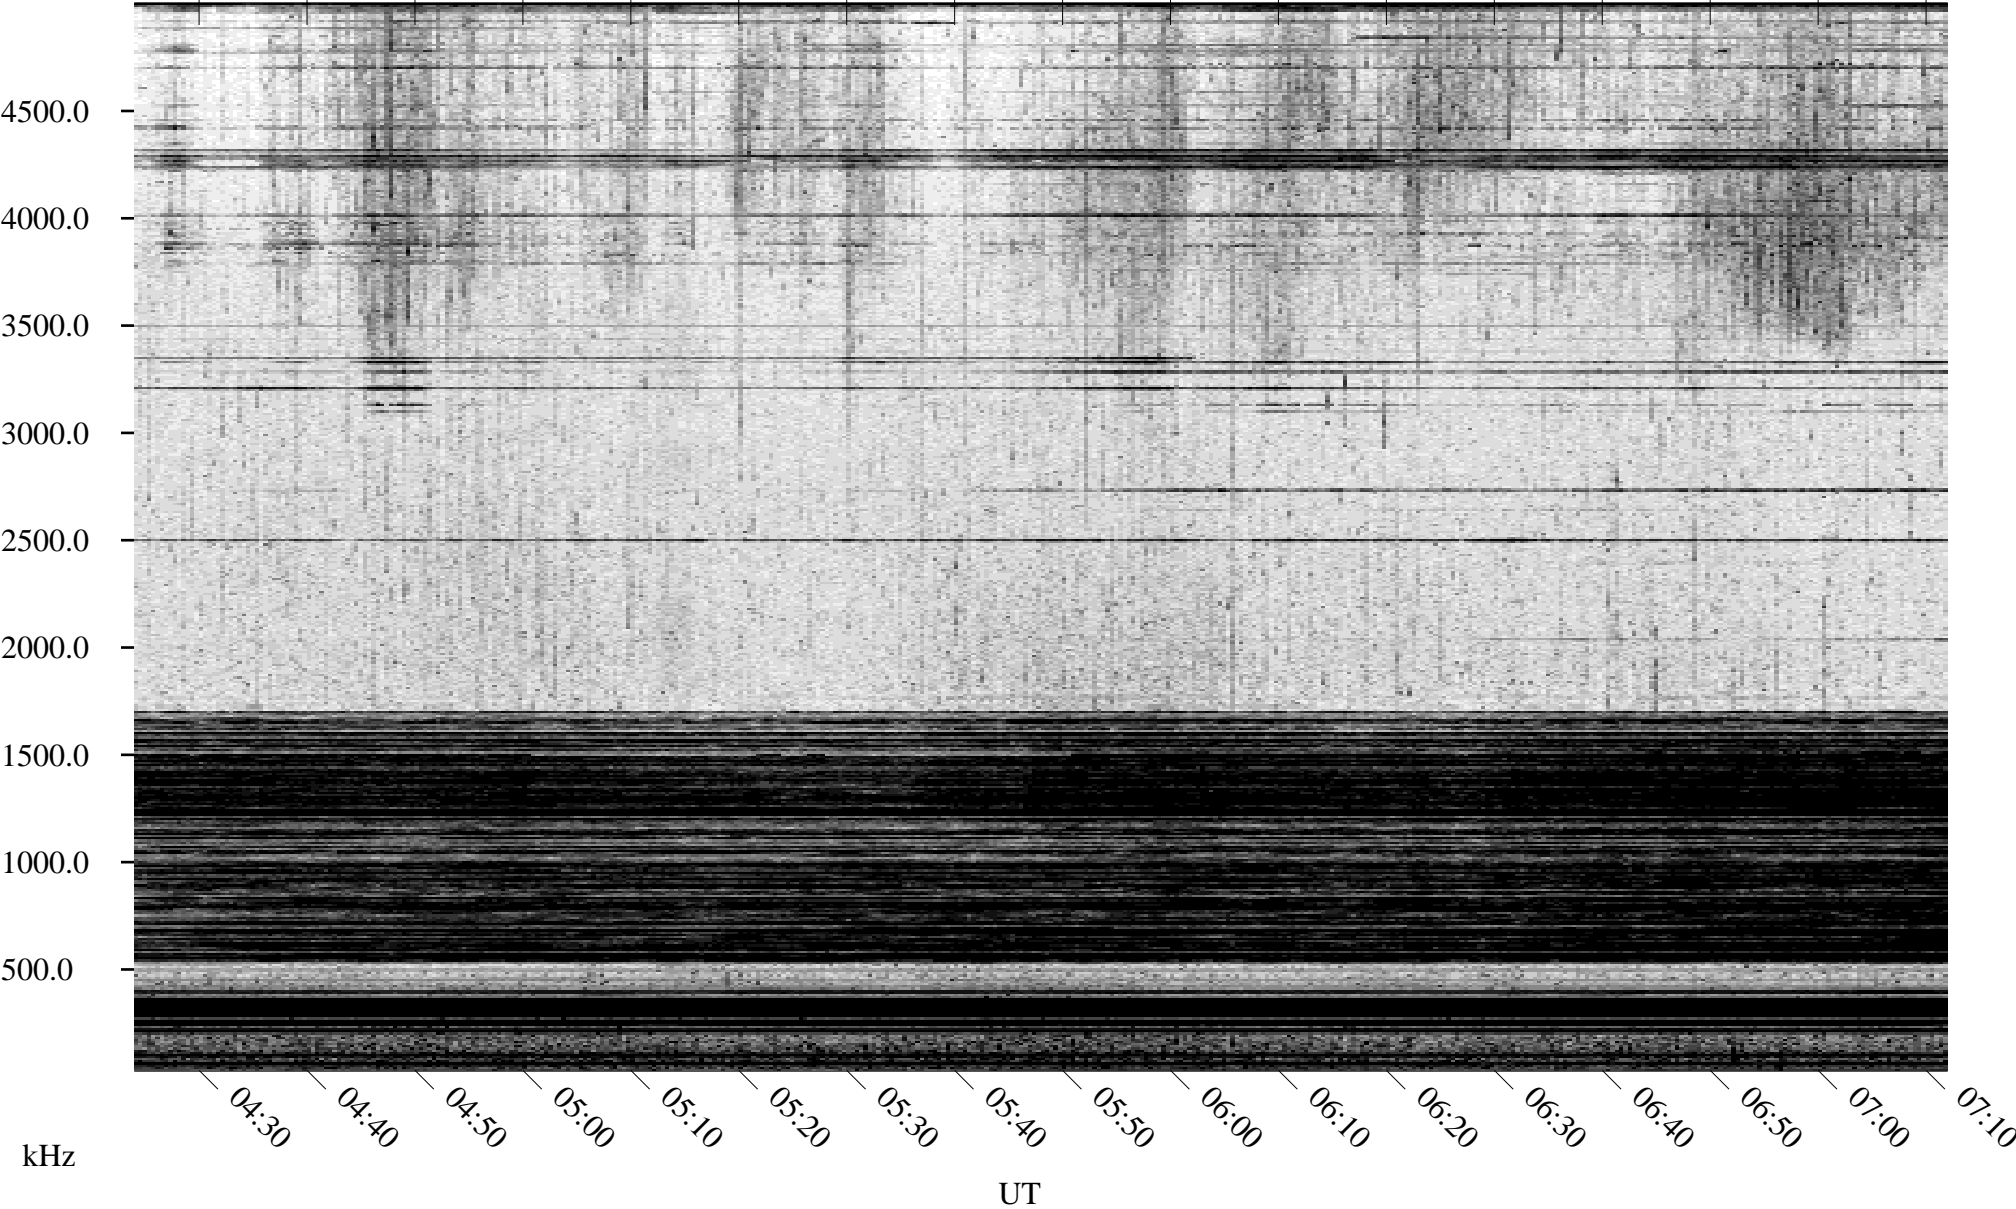

# 06/01/2004 Churchill, Manitoba

Linear Scale    Black = 161    White = 15

ch04153l.r00m max\_12

Page 1

# 06/01/2004 Churchill, Manitoba

Linear Scale    Black = 161    White = 15

ch04153l.r00m max\_12

# 06/02/2004 Churchill, Manitoba

Linear Scale    Black = 161    White = 15

ch04153l.r00m max\_12

Page 3

# 06/02/2004 Churchill, Manitoba

Linear Scale    Black = 161    White = 15

ch04153l.r00m max\_12