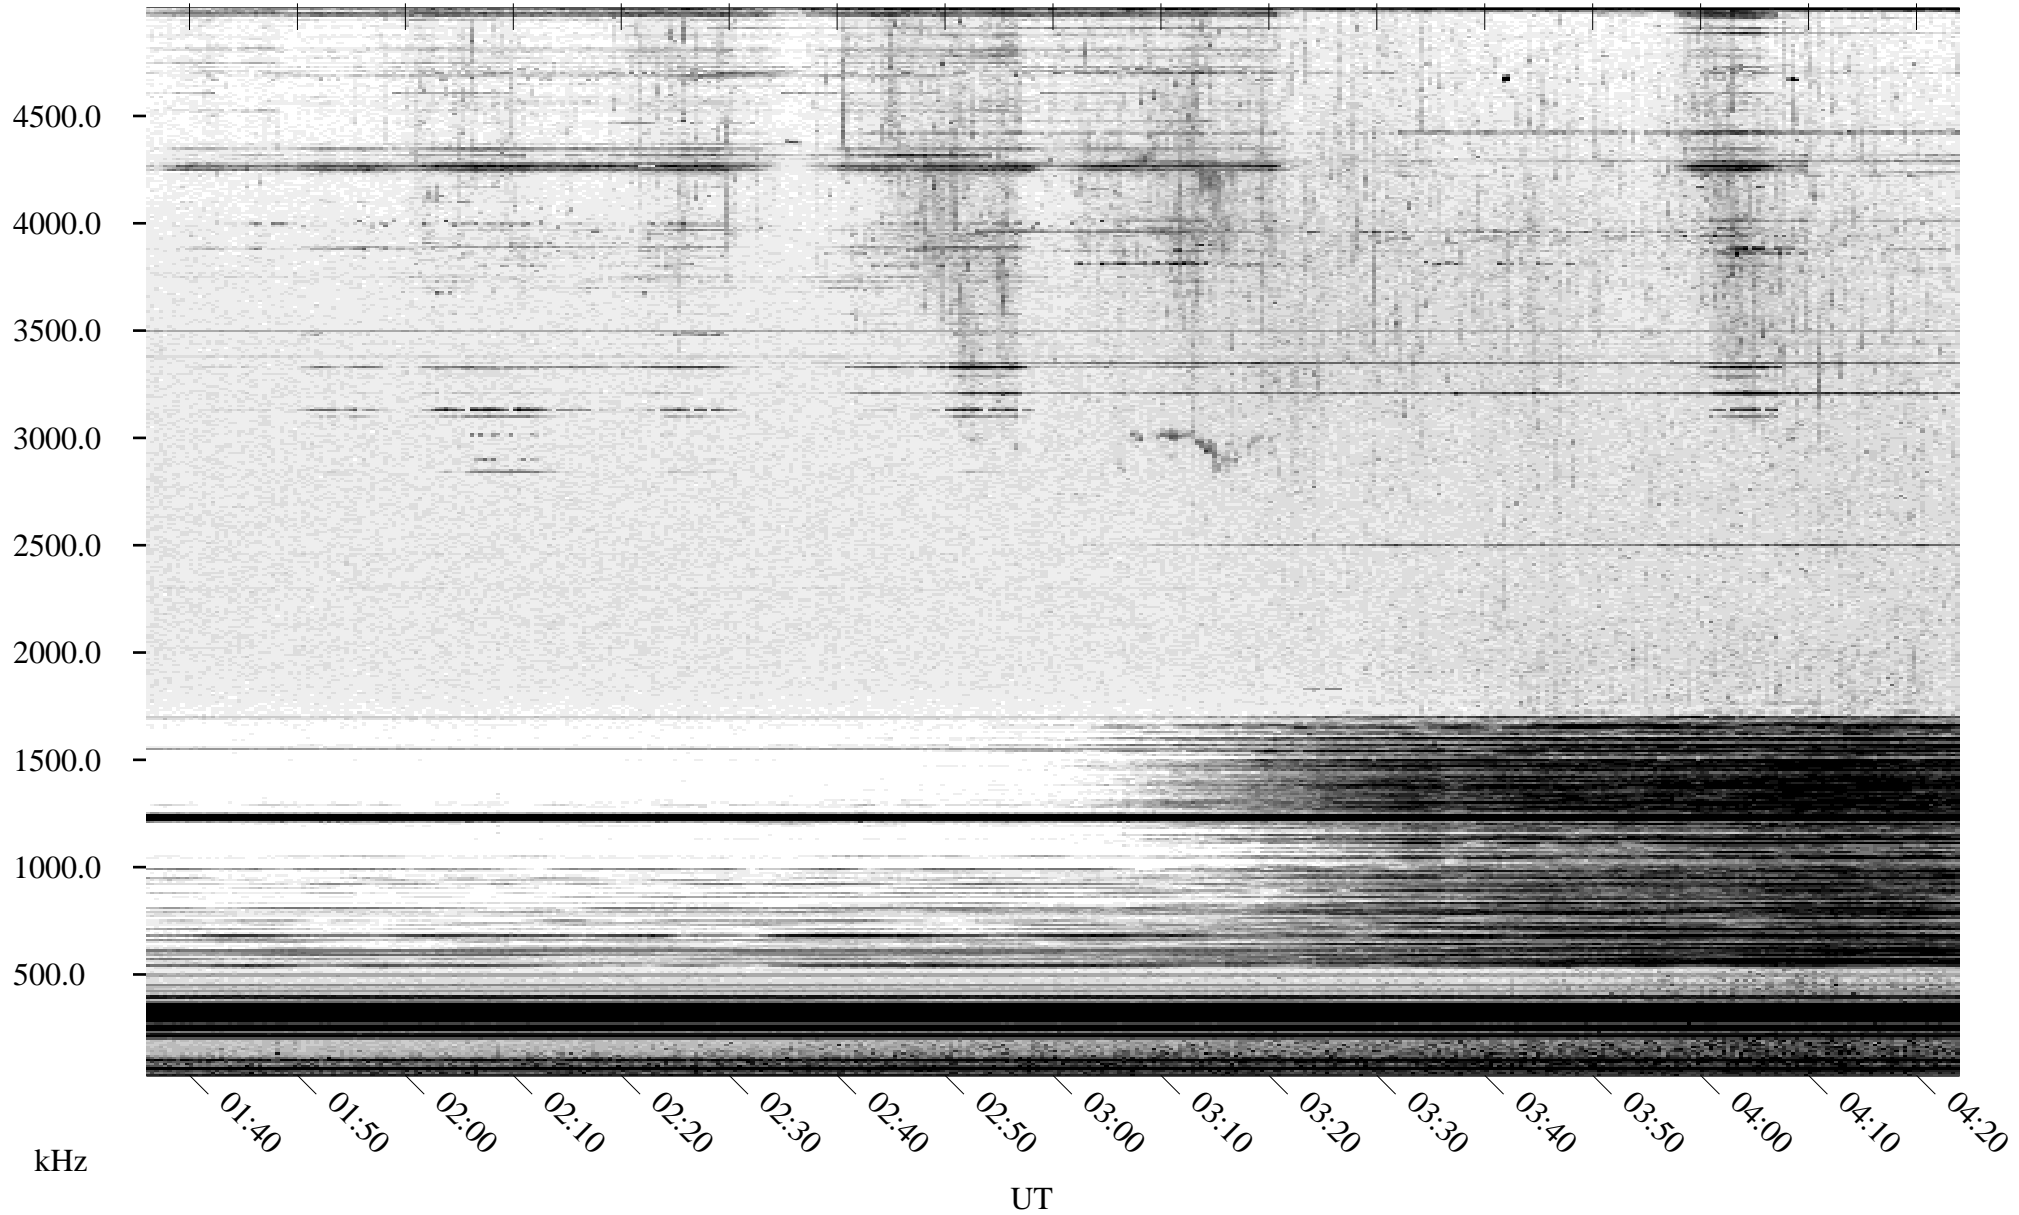

# 06/01/2004 Churchill, Manitoba

Linear Scale    Black = 161    White = 15

ch04153l.r00m max\_12

Page 1

# 06/01/2004 Churchill, Manitoba

Linear Scale    Black = 161    White = 15

ch04153l.r00m max\_12

# 06/02/2004 Churchill, Manitoba

Linear Scale    Black = 161    White = 15

ch04153l.r00m max\_12

Page 3

# 06/02/2004 Churchill, Manitoba

Linear Scale    Black = 161    White = 15

ch04153l.r00m max\_12