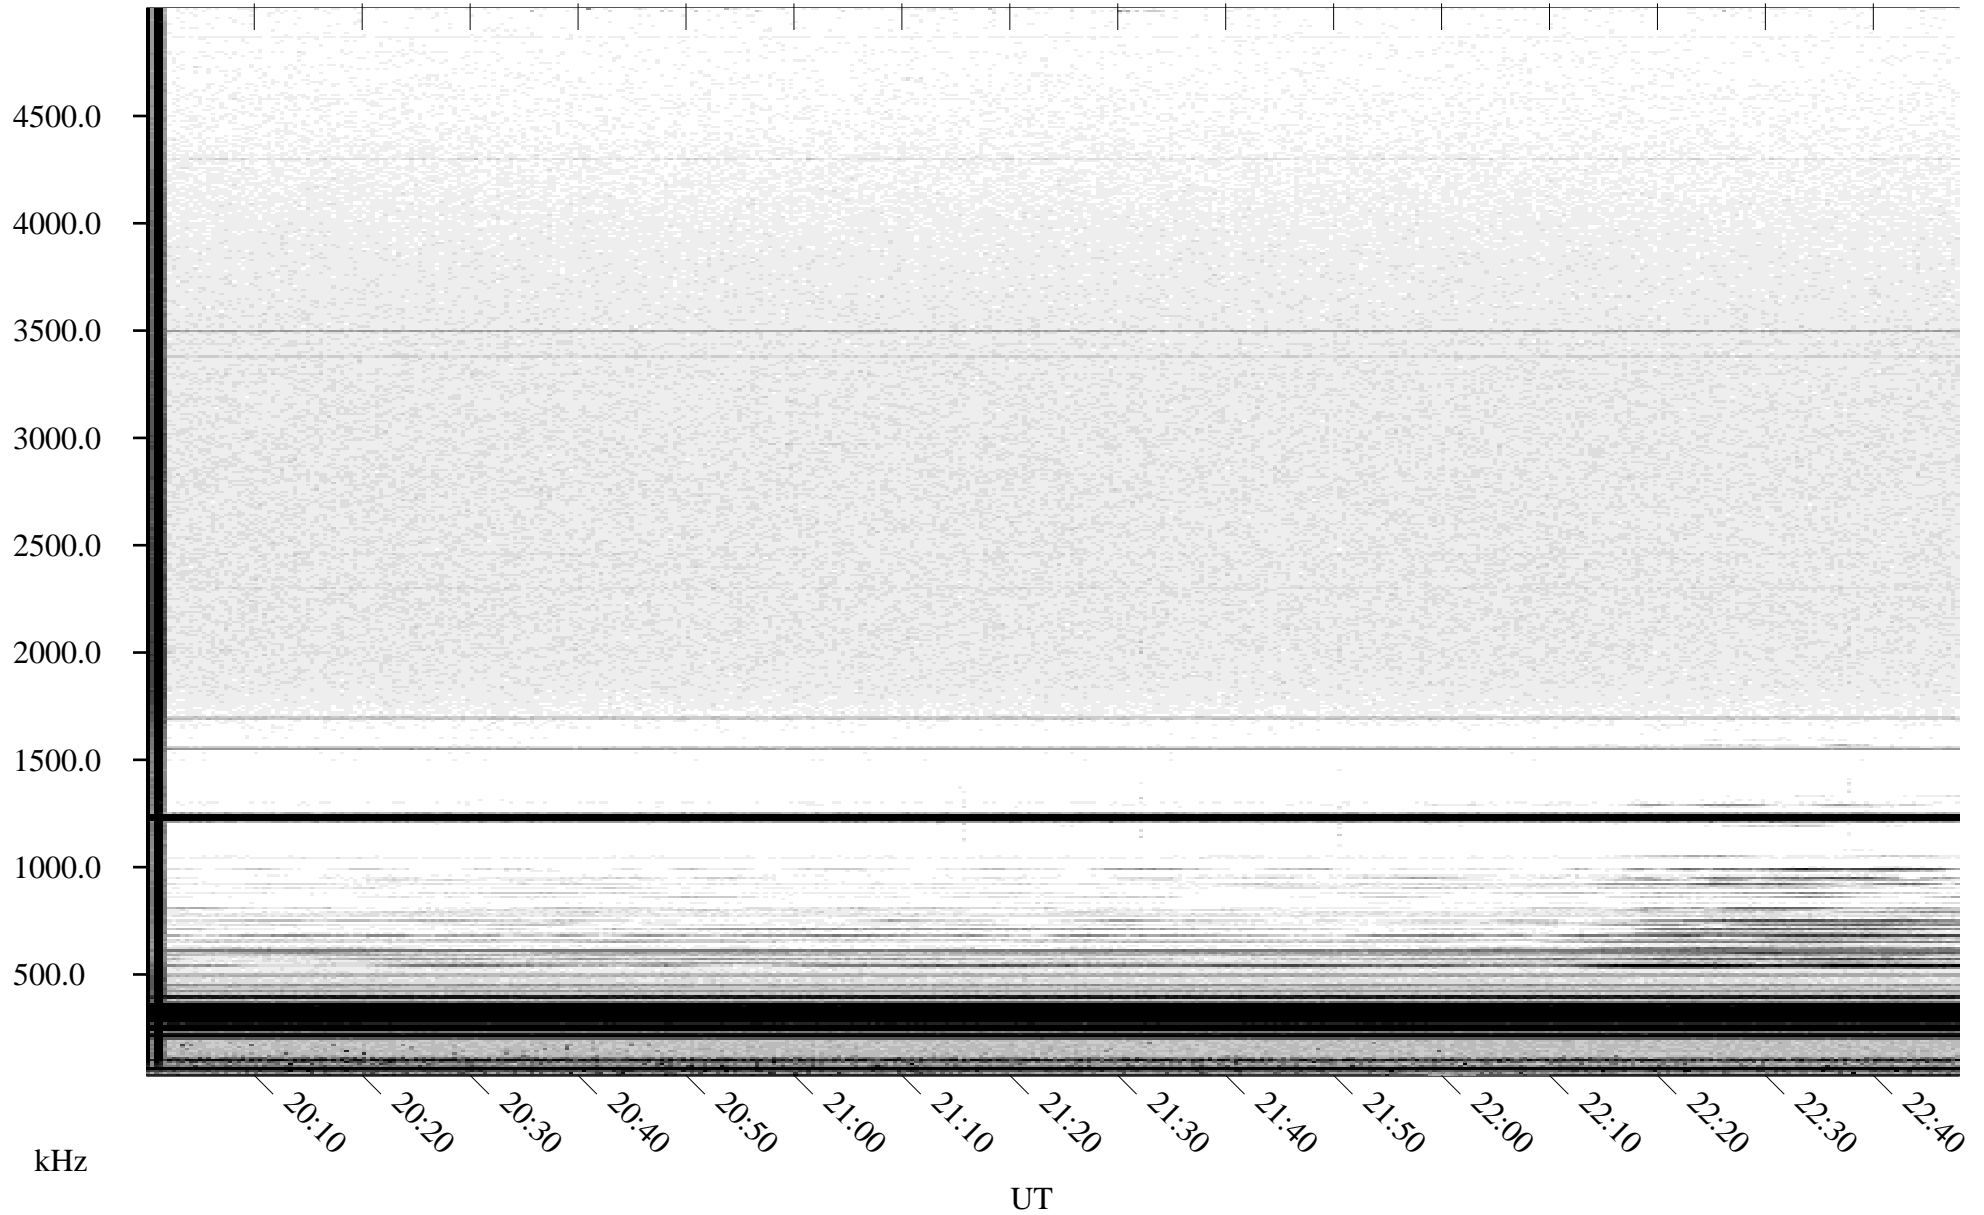

# 06/01/2004 Churchill, Manitoba

Linear Scale    Black = 161    White = 15

ch04153l.r00m max\_12

Page 1

# 06/01/2004 Churchill, Manitoba

Linear Scale    Black = 161    White = 15

ch04153l.r00m max\_12

# 06/02/2004 Churchill, Manitoba

Linear Scale    Black = 161    White = 15

ch04153l.r00m max\_12

Page 3

# 06/02/2004 Churchill, Manitoba

Linear Scale    Black = 161    White = 15

ch04153l.r00m max\_12