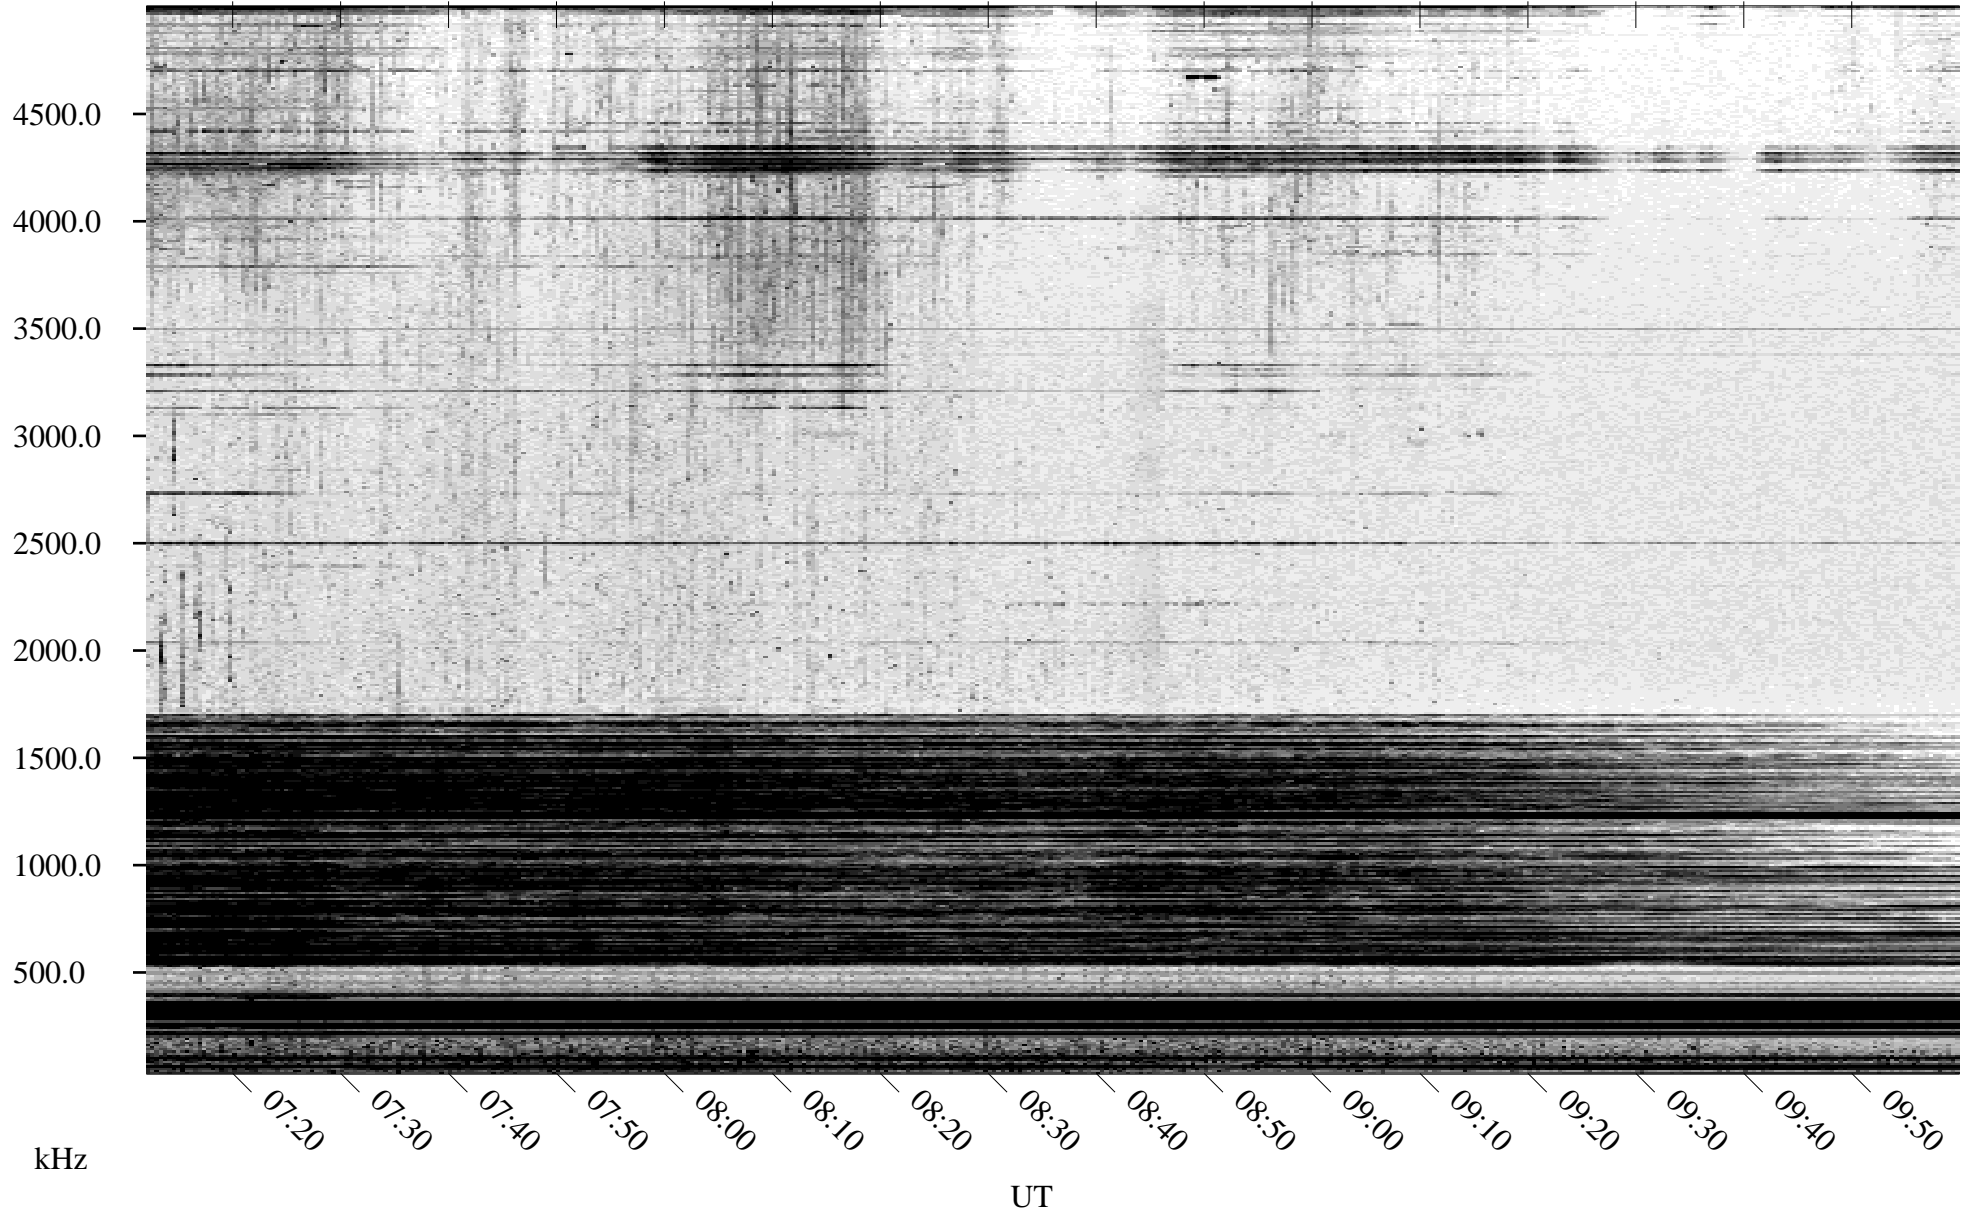

# 06/01/2004 Churchill, Manitoba

Linear Scale    Black = 161    White = 15

ch04153l.r00m max\_12

# 06/02/2004 Churchill, Manitoba

Linear Scale    Black = 161    White = 15

ch04153l.r00m max\_12

# 06/02/2004 Churchill, Manitoba

Linear Scale    Black = 161    White = 15

ch04153l.r00m max\_12

Page 5

# 06/02/2004 Churchill, Manitoba

Linear Scale    Black = 161    White = 15

ch04153l.r00m max\_12

Page 6