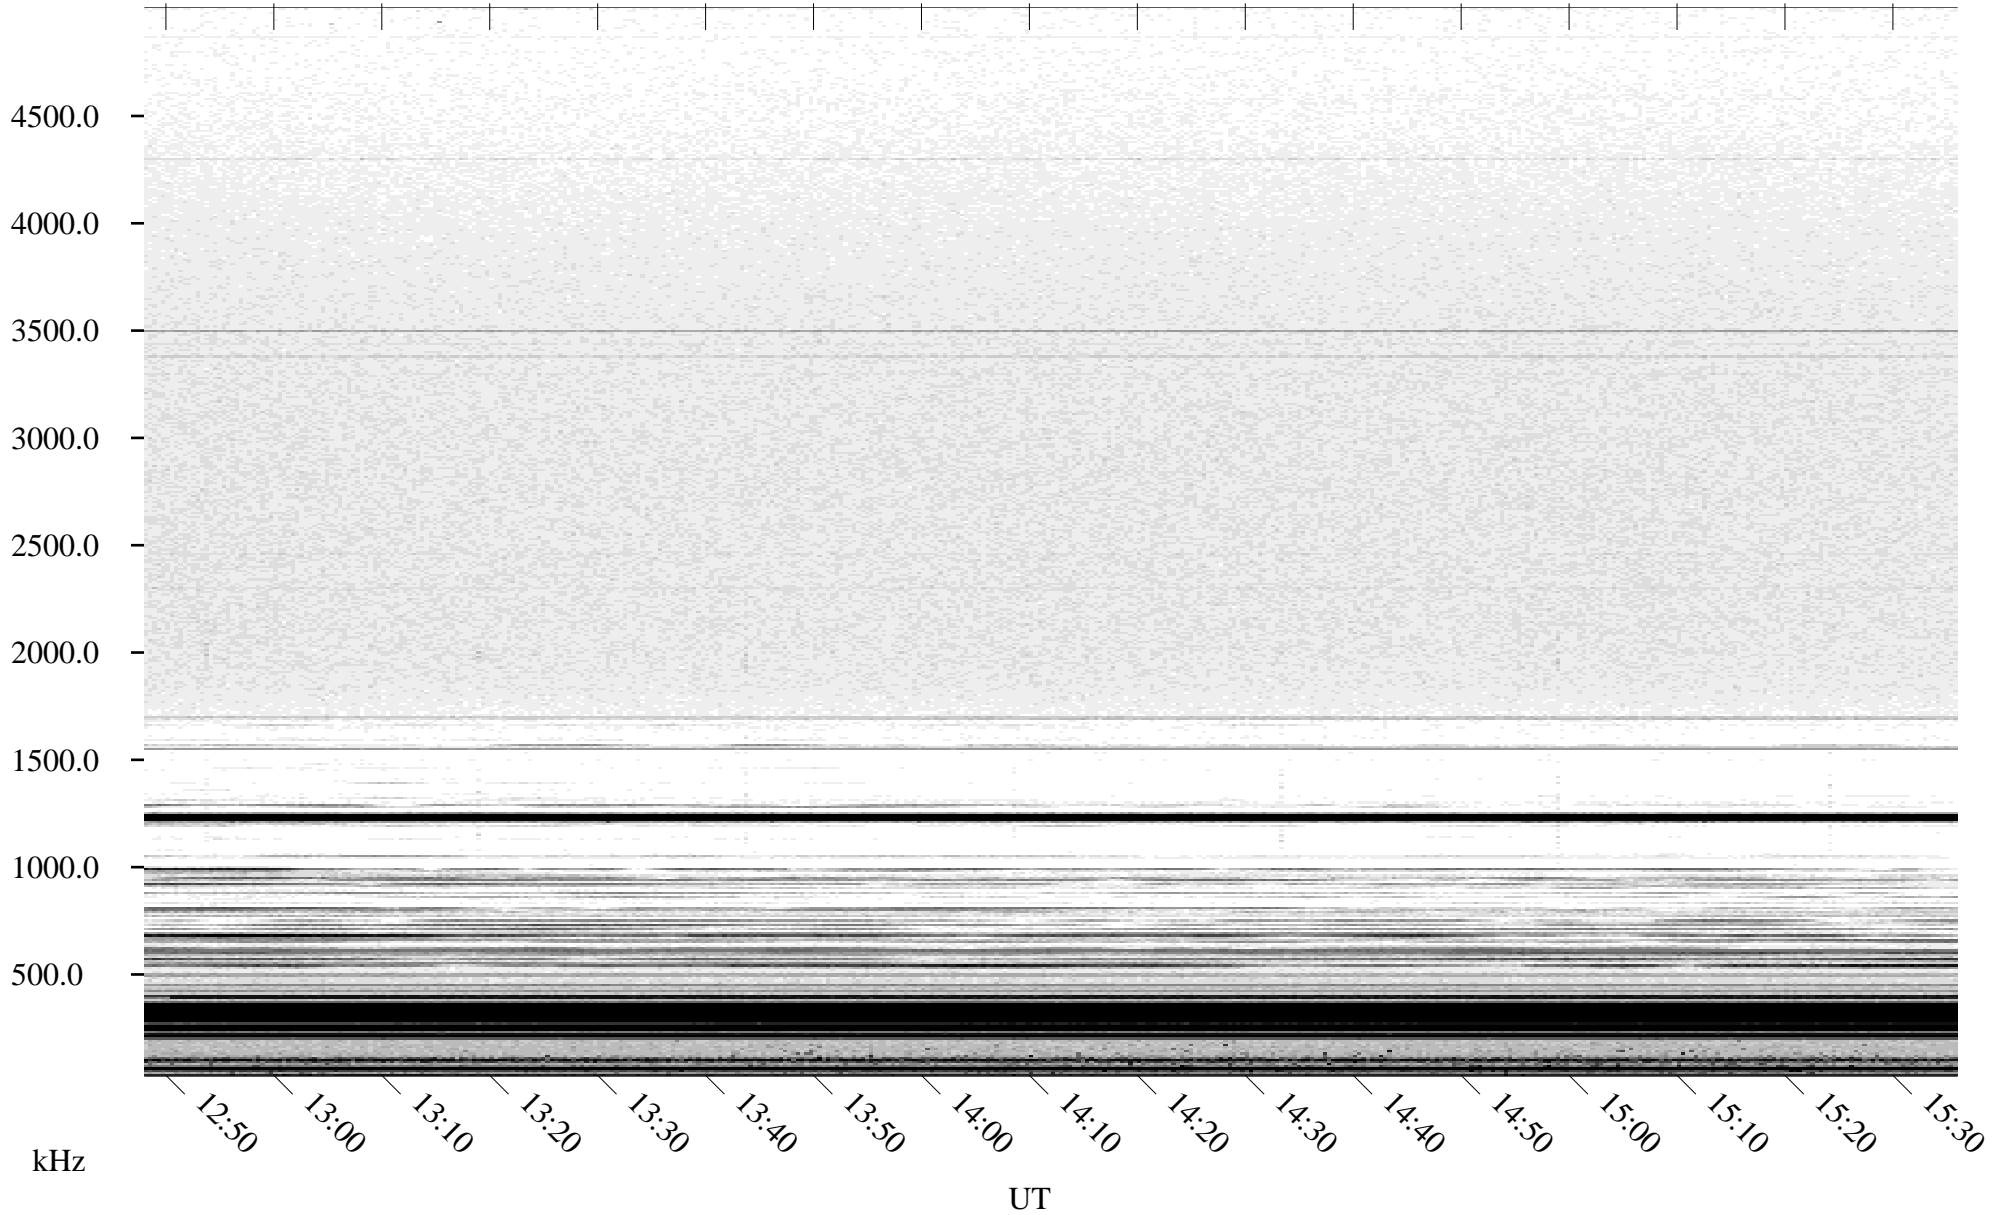

# 06/02/2004 Churchill, Manitoba

Linear Scale    Black = 161    White = 15

ch04153l.r00m max\_12

Page 5

# 06/02/2004 Churchill, Manitoba

Linear Scale    Black = 161    White = 15

ch04153l.r00m max\_12

Page 6

# 06/02/2004 Churchill, Manitoba

Linear Scale    Black = 161    White = 15

ch04153l.r00m max\_12

Page 7

# 06/02/2004 Churchill, Manitoba

Linear Scale    Black = 161    White = 15

ch04153l.r00m max\_12