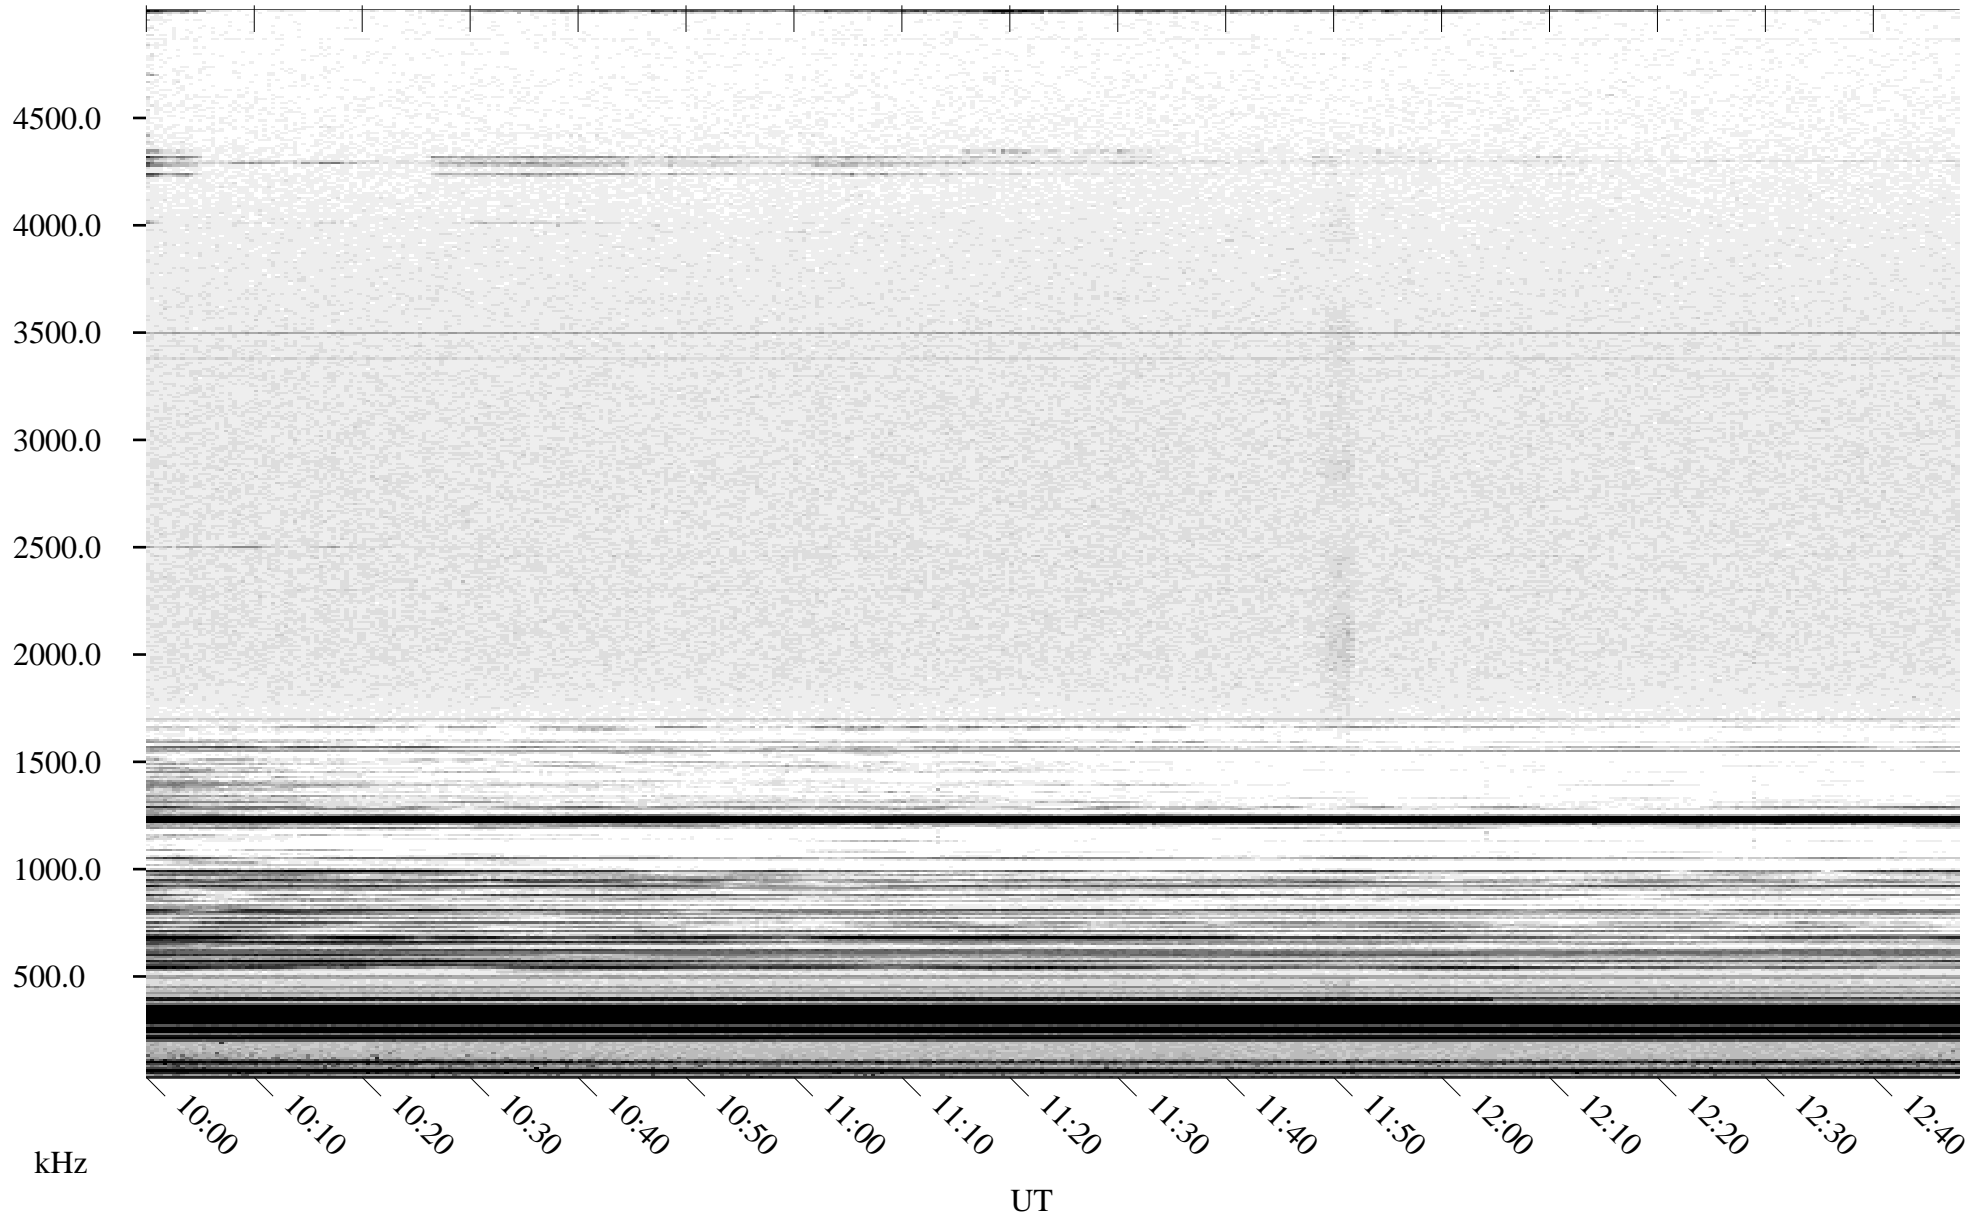

# 06/02/2004 Churchill, Manitoba

Linear Scale    Black = 161    White = 15

ch04153l.r00m max\_12

# 06/02/2004 Churchill, Manitoba

Linear Scale    Black = 161    White = 15

ch04153l.r00m max\_12

Page 5

# 06/02/2004 Churchill, Manitoba

Linear Scale    Black = 161    White = 15

ch04153l.r00m max\_12

Page 6