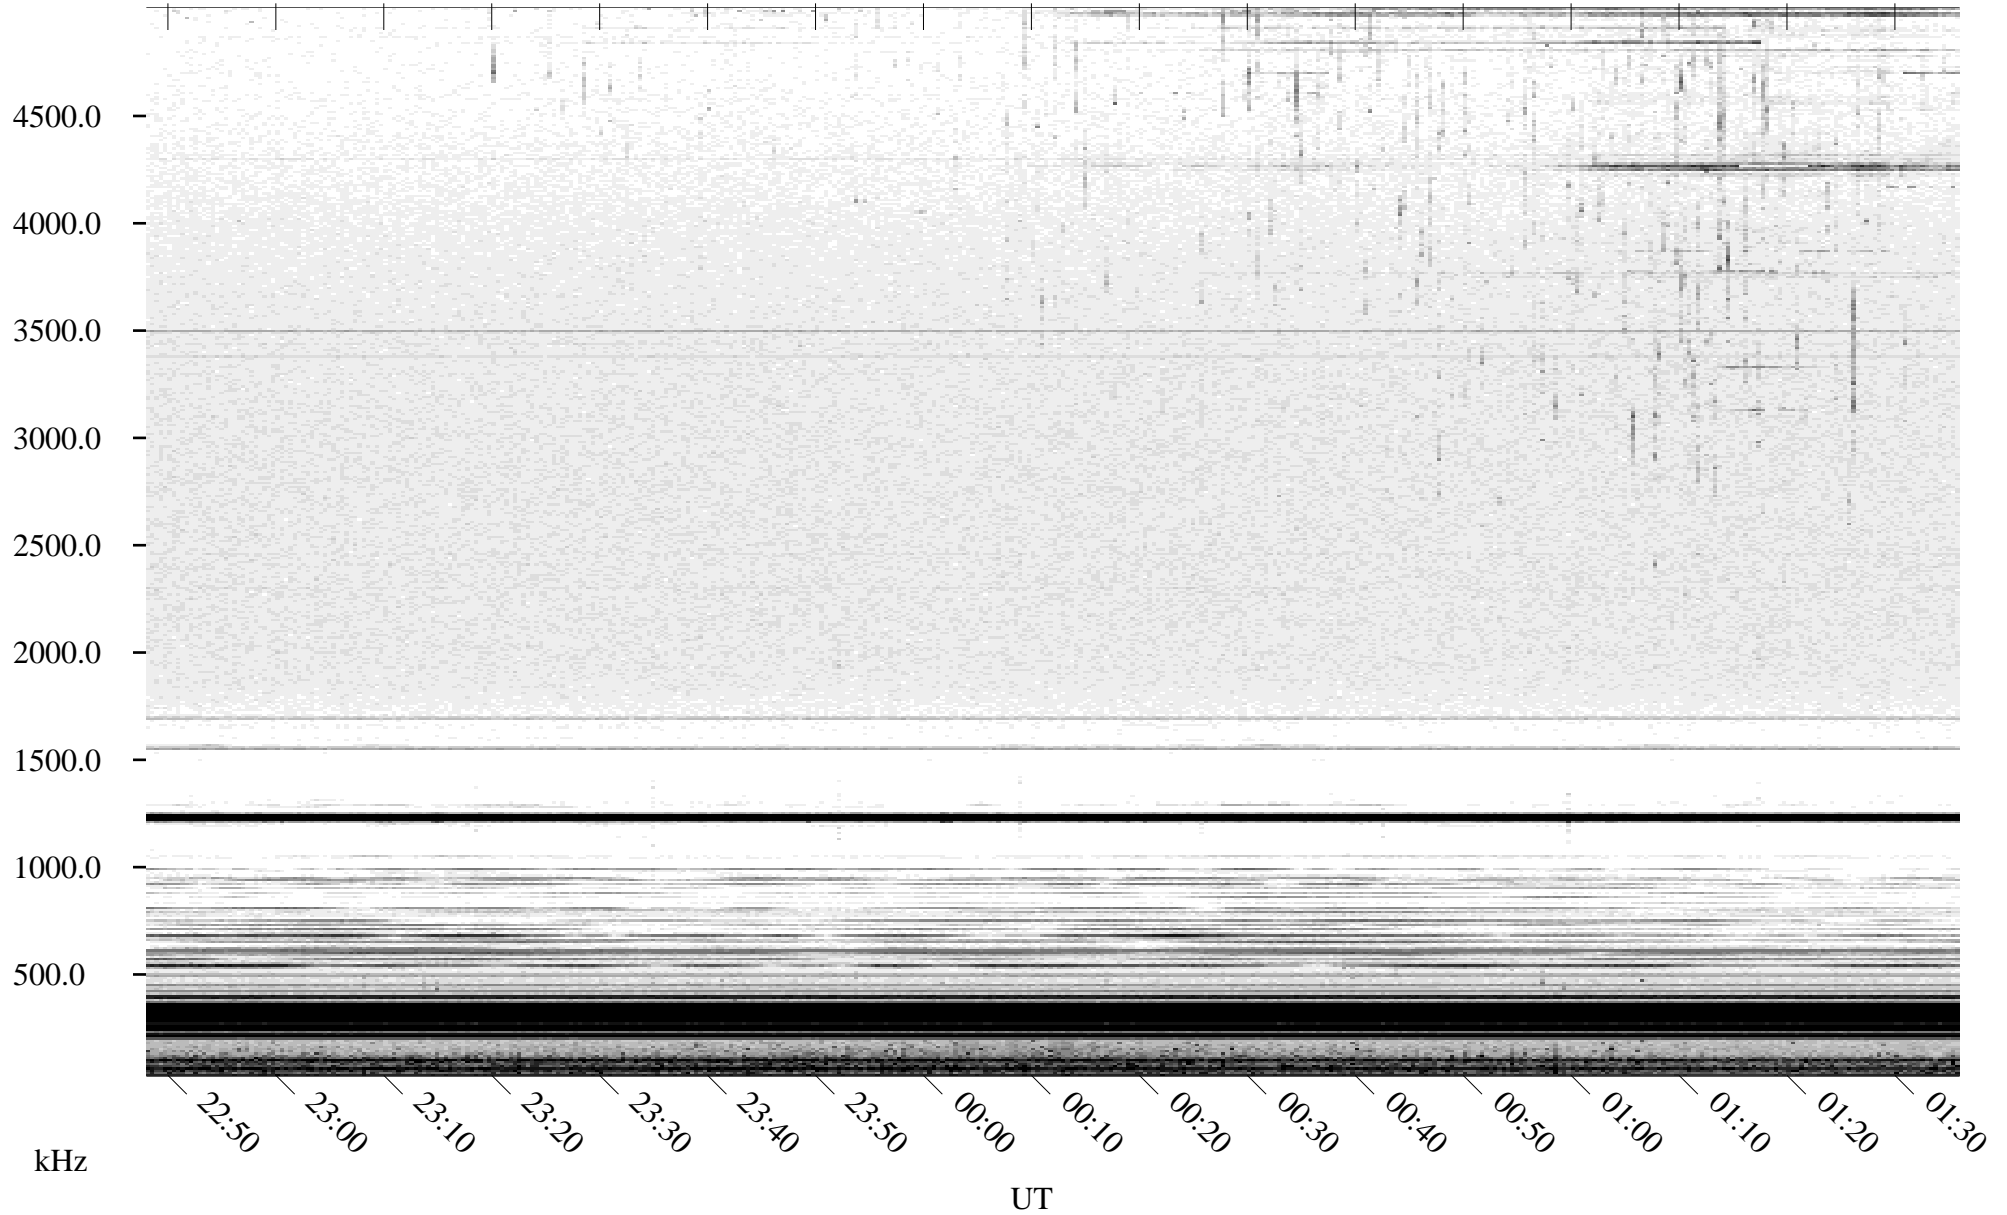

# 06/02/2004 Churchill, Manitoba

Linear Scale    Black = 161    White = 15

ch04154l.r00m max\_12

Page 1

# 06/02/2004 Churchill, Manitoba

Linear Scale    Black = 161    White = 15

ch04154l.r00m max\_12

Page 2

# 06/03/2004 Churchill, Manitoba

Linear Scale    Black = 161    White = 15

ch04154l.r00m max\_12

Page 3

# 06/03/2004 Churchill, Manitoba

Linear Scale    Black = 161    White = 15

ch04154l.r00m max\_12

Page 4