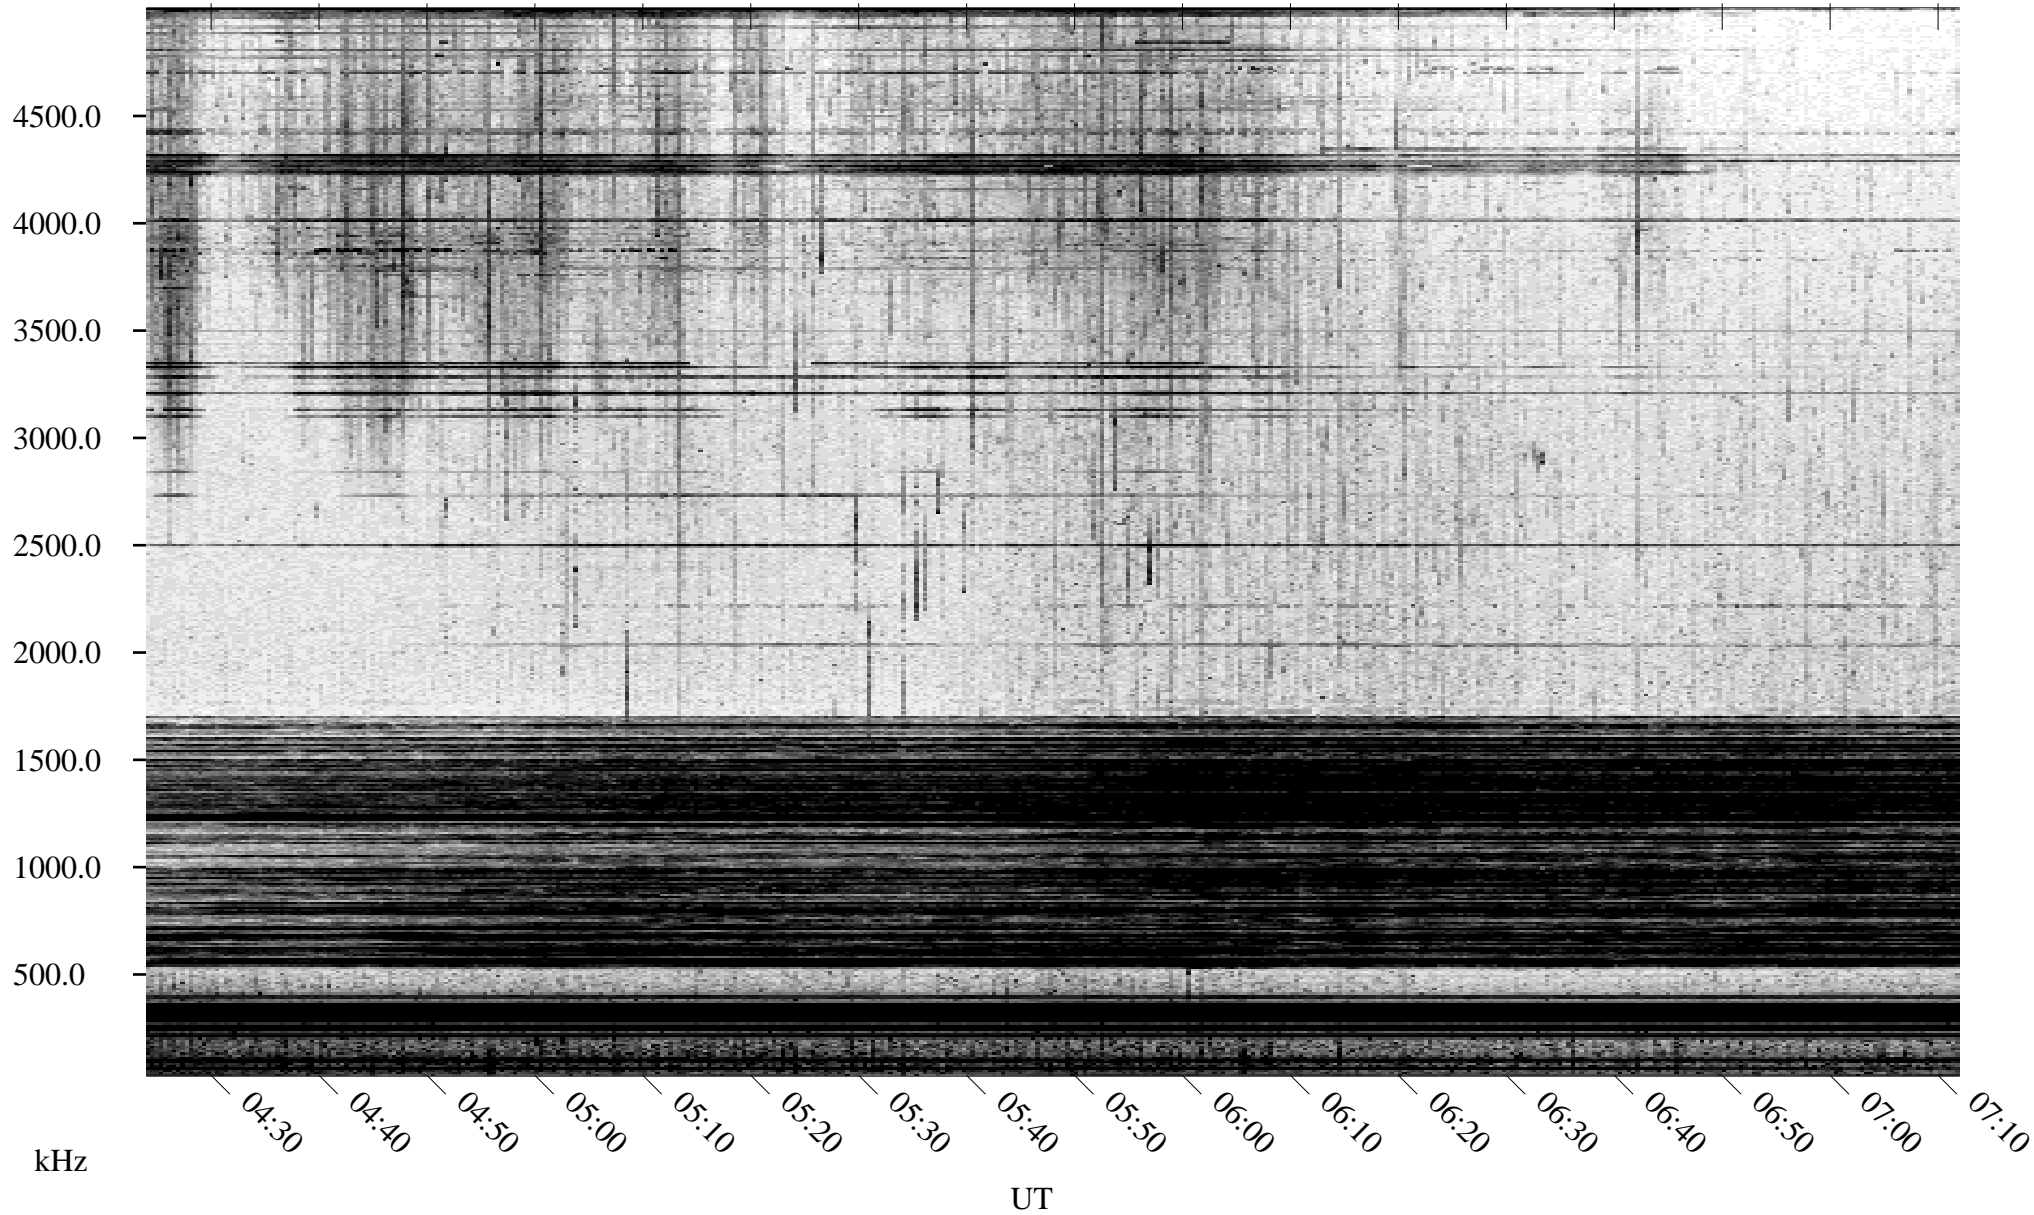

# 06/02/2004 Churchill, Manitoba

Linear Scale    Black = 161    White = 15

ch04154l.r00m max\_12

Page 1

# 06/02/2004 Churchill, Manitoba

Linear Scale    Black = 161    White = 15

ch04154l.r00m max\_12

Page 2

# 06/03/2004 Churchill, Manitoba

Linear Scale    Black = 161    White = 15

ch04154l.r00m max\_12

Page 3

# 06/03/2004 Churchill, Manitoba

Linear Scale    Black = 161    White = 15

ch04154l.r00m max\_12

Page 4