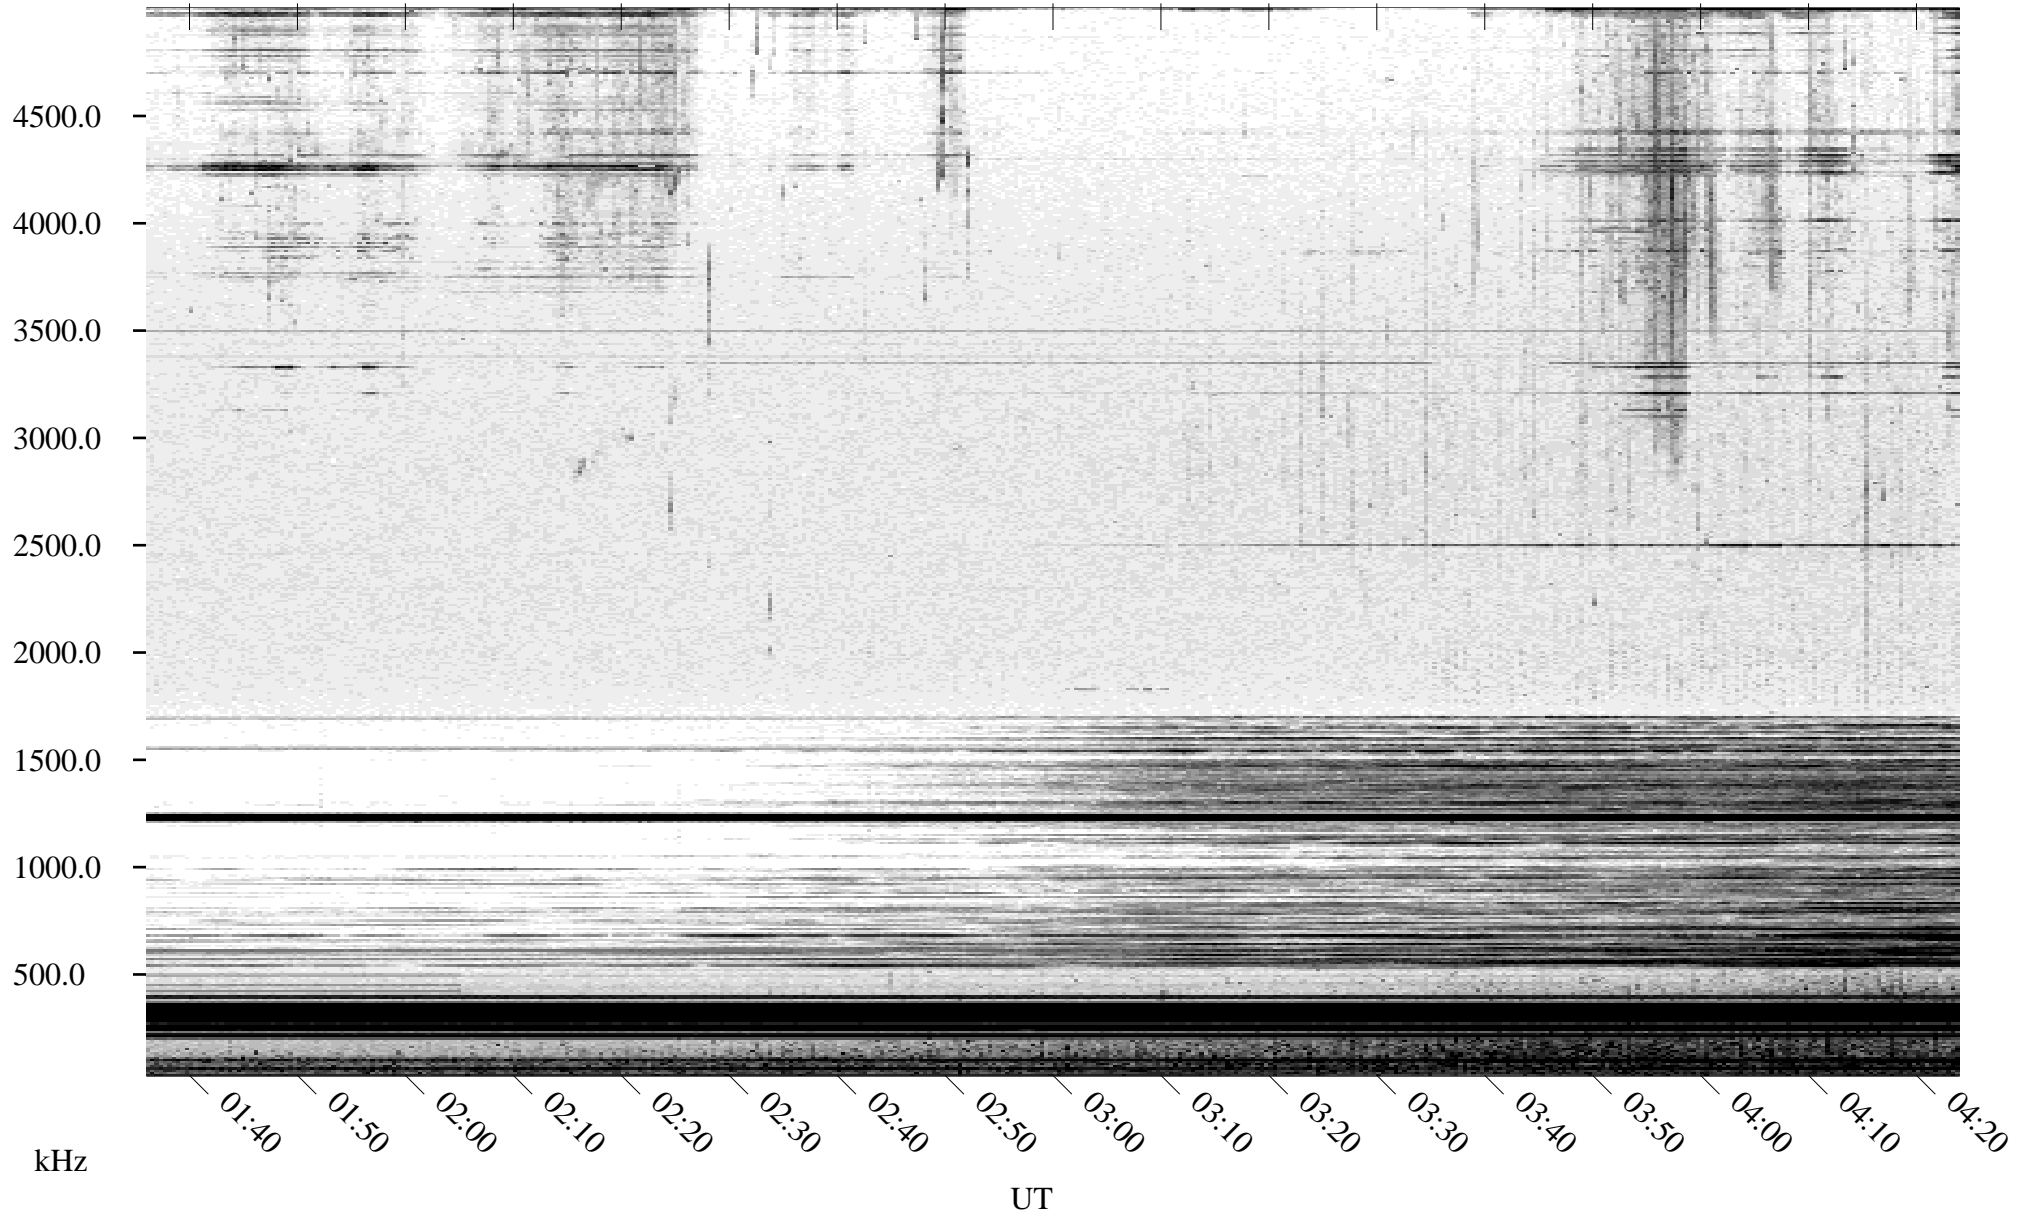

# 06/02/2004 Churchill, Manitoba

Linear Scale    Black = 161    White = 15

ch04154l.r00m max\_12

Page 1

# 06/02/2004 Churchill, Manitoba

Linear Scale    Black = 161    White = 15

ch04154l.r00m max\_12

Page 2

# 06/03/2004 Churchill, Manitoba

Linear Scale    Black = 161    White = 15

ch04154l.r00m max\_12

Page 3

# 06/03/2004 Churchill, Manitoba

Linear Scale    Black = 161    White = 15

ch04154l.r00m max\_12

Page 4