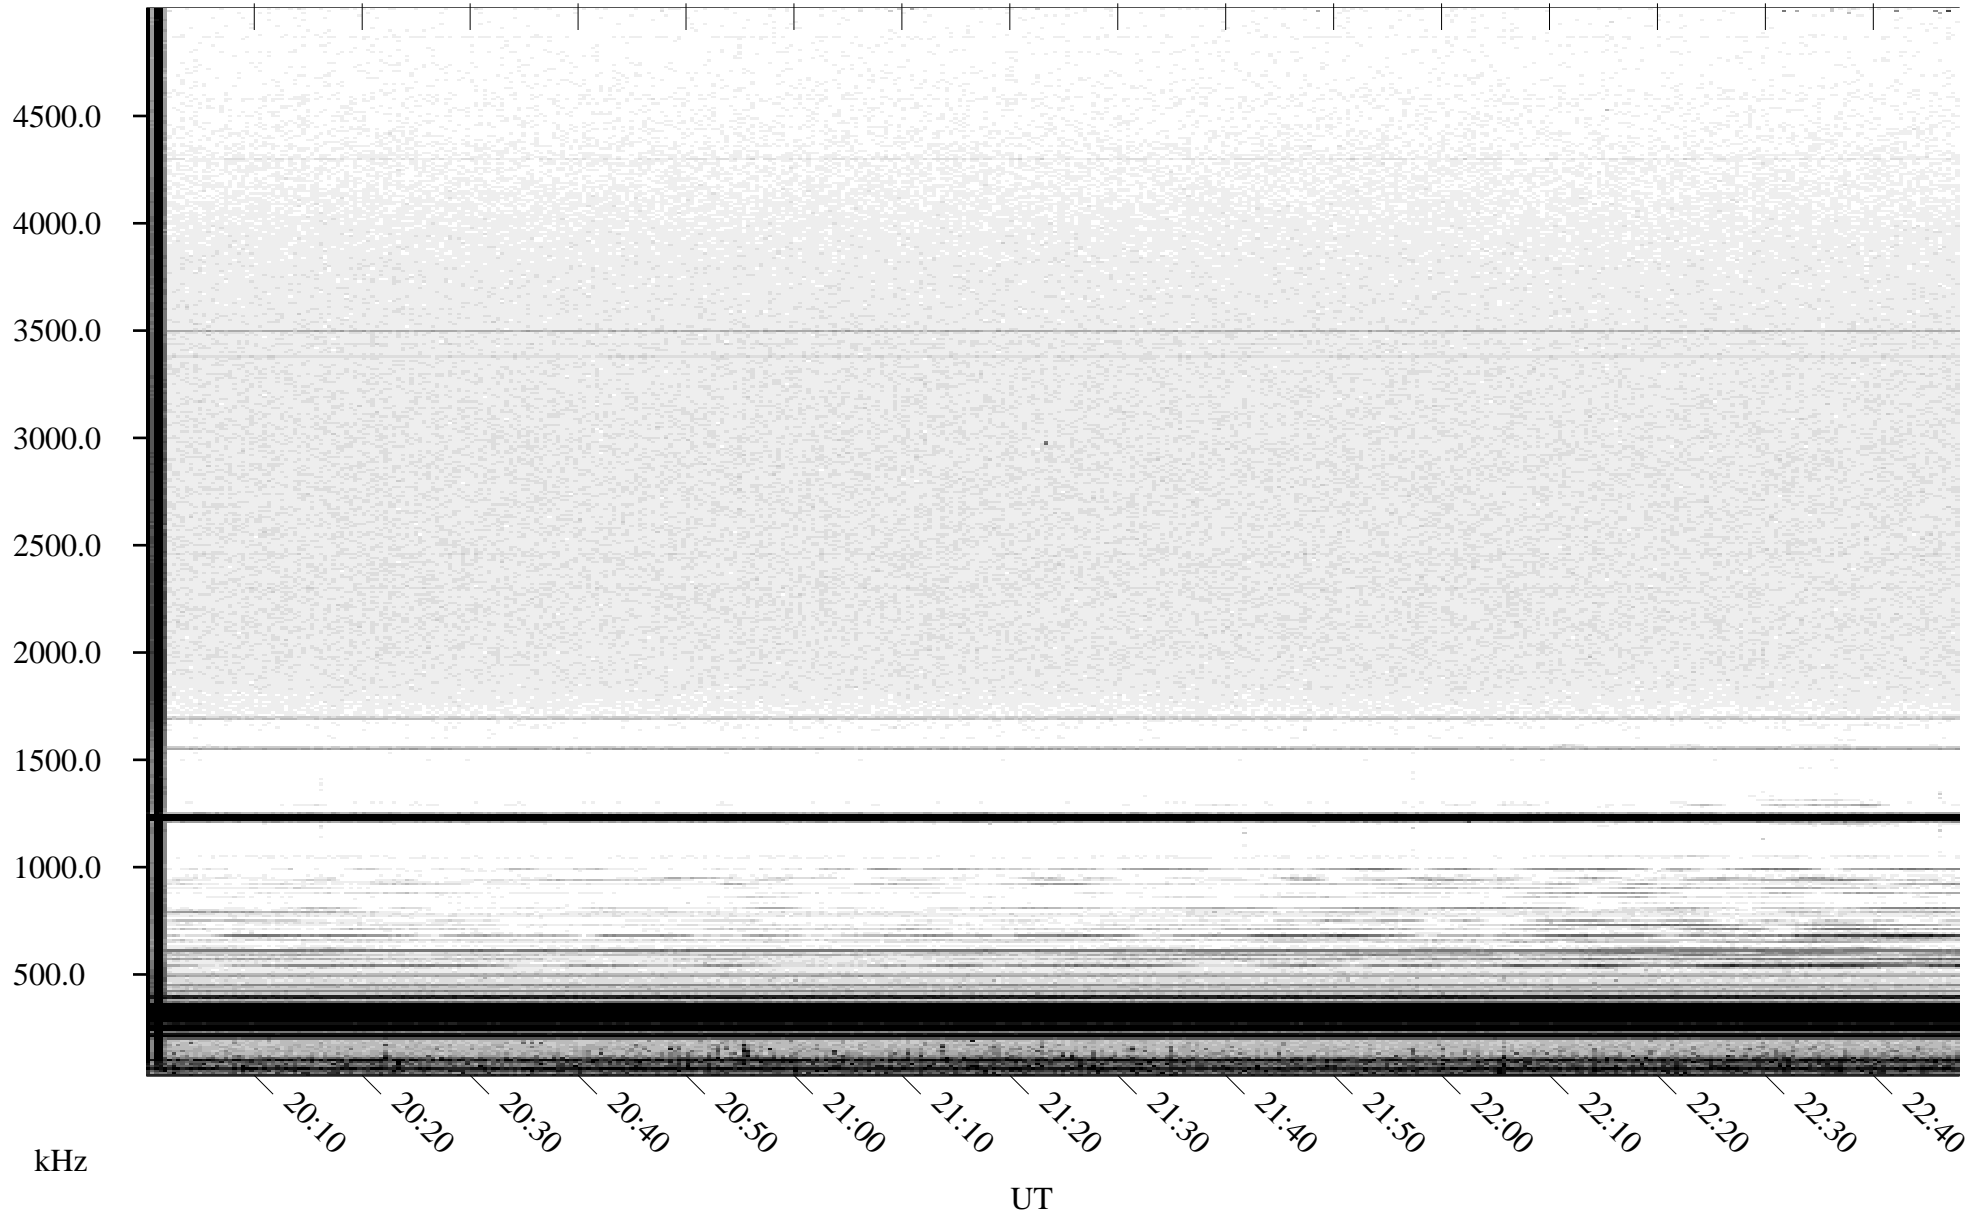

# 06/02/2004 Churchill, Manitoba

Linear Scale    Black = 161    White = 15

ch04154l.r00m max\_12

Page 1

# 06/02/2004 Churchill, Manitoba

Linear Scale    Black = 161    White = 15

ch04154l.r00m max\_12

Page 2

# 06/03/2004 Churchill, Manitoba

Linear Scale    Black = 161    White = 15

ch04154l.r00m max\_12

Page 3

# 06/03/2004 Churchill, Manitoba

Linear Scale    Black = 161    White = 15

ch04154l.r00m max\_12

Page 4