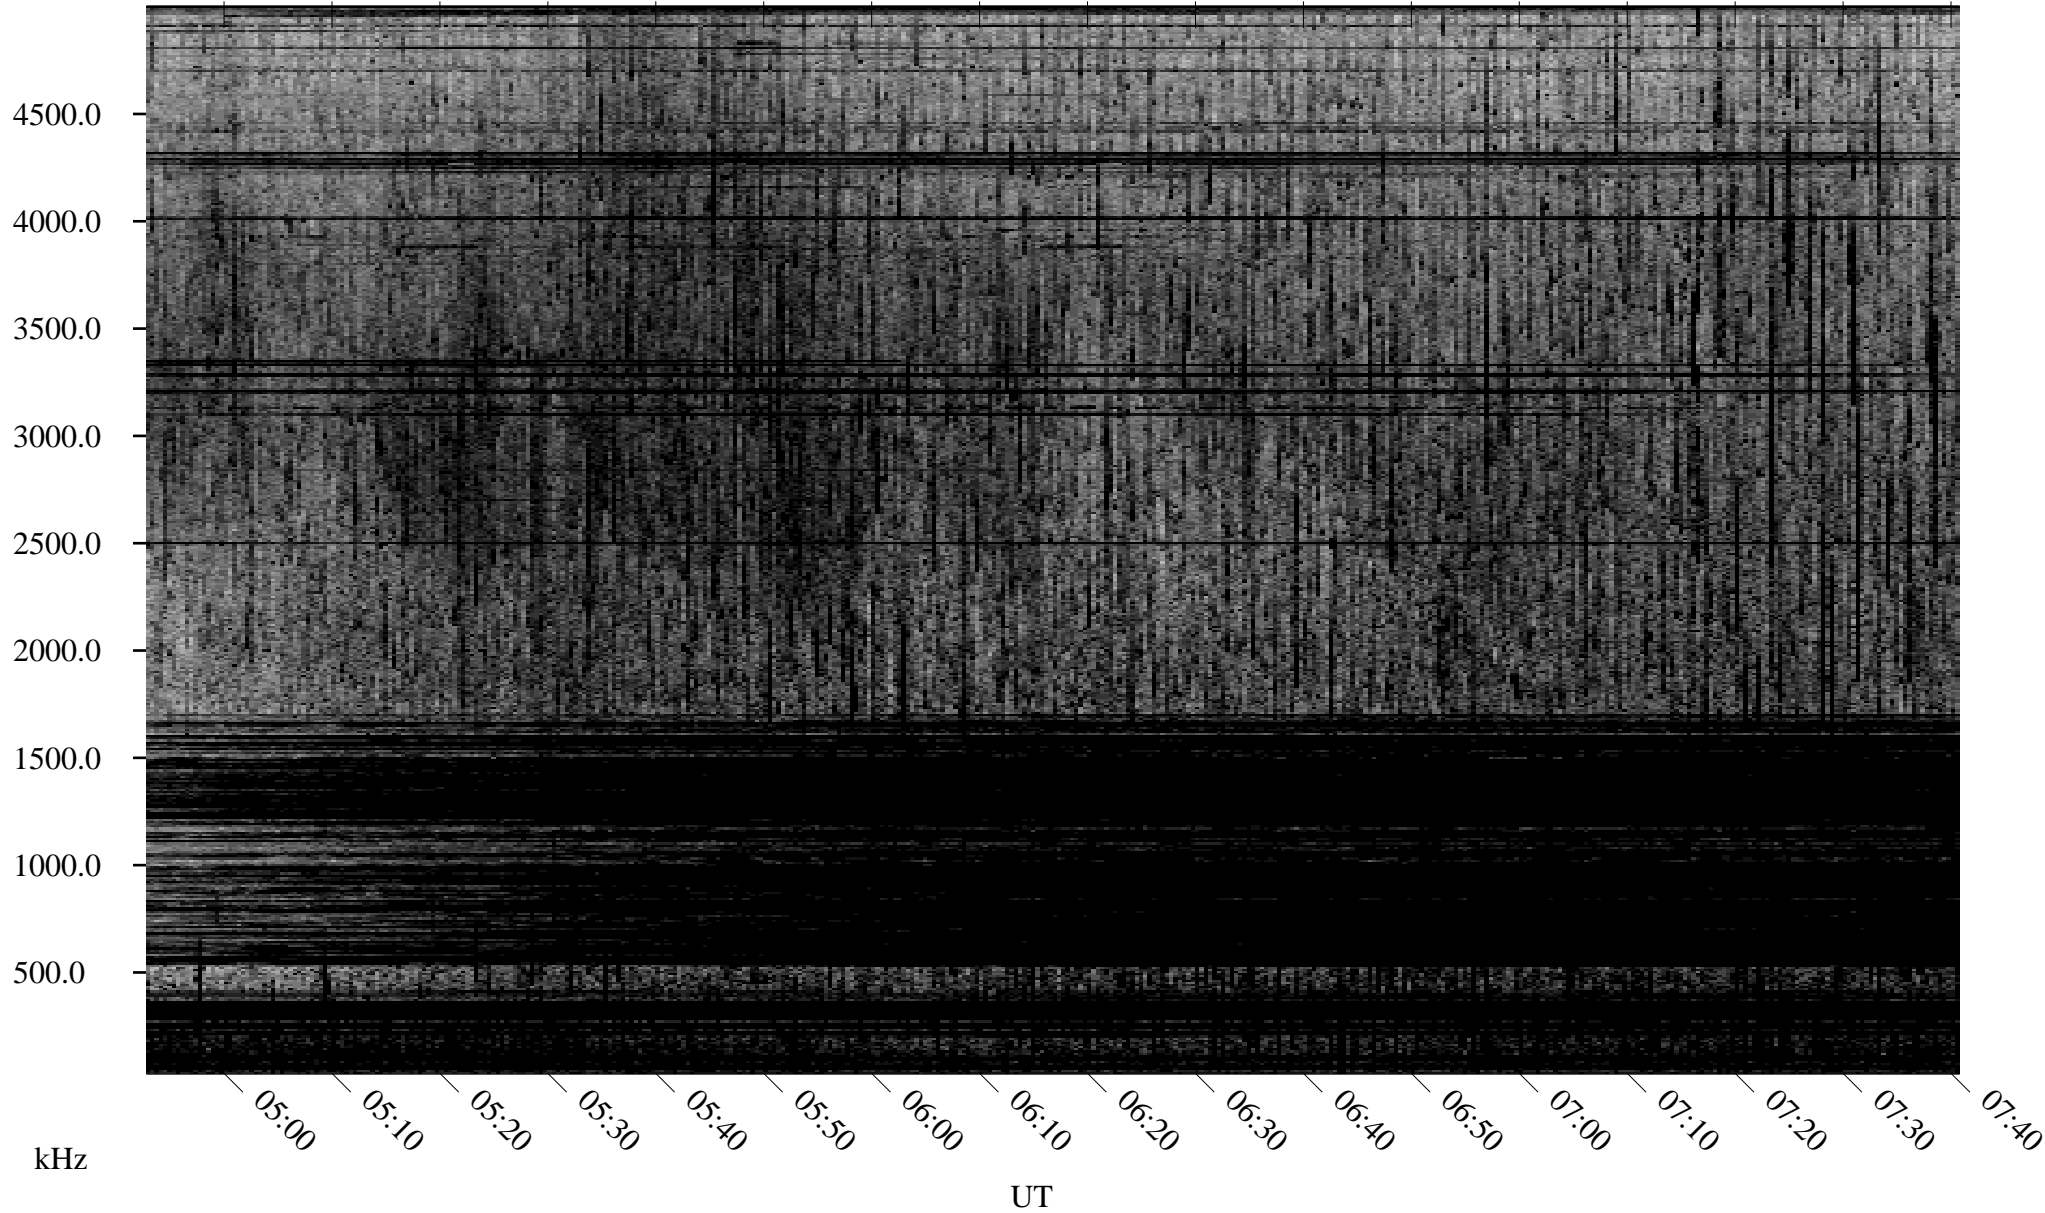

# 06/04/2004 Churchill, Manitoba

Linear Scale    Black = 161    White = 15

ch04156l.r01m max\_12

Page 1

# 06/04/2004 Churchill, Manitoba

Linear Scale    Black = 161    White = 15

ch04156l.r01m max\_12

Page 2

# 06/05/2004 Churchill, Manitoba

Linear Scale    Black = 161    White = 15

ch04156l.r01m max\_12

Page 3

# 06/05/2004 Churchill, Manitoba

Linear Scale    Black = 161    White = 15

ch04156l.r01m max\_12

Page 4