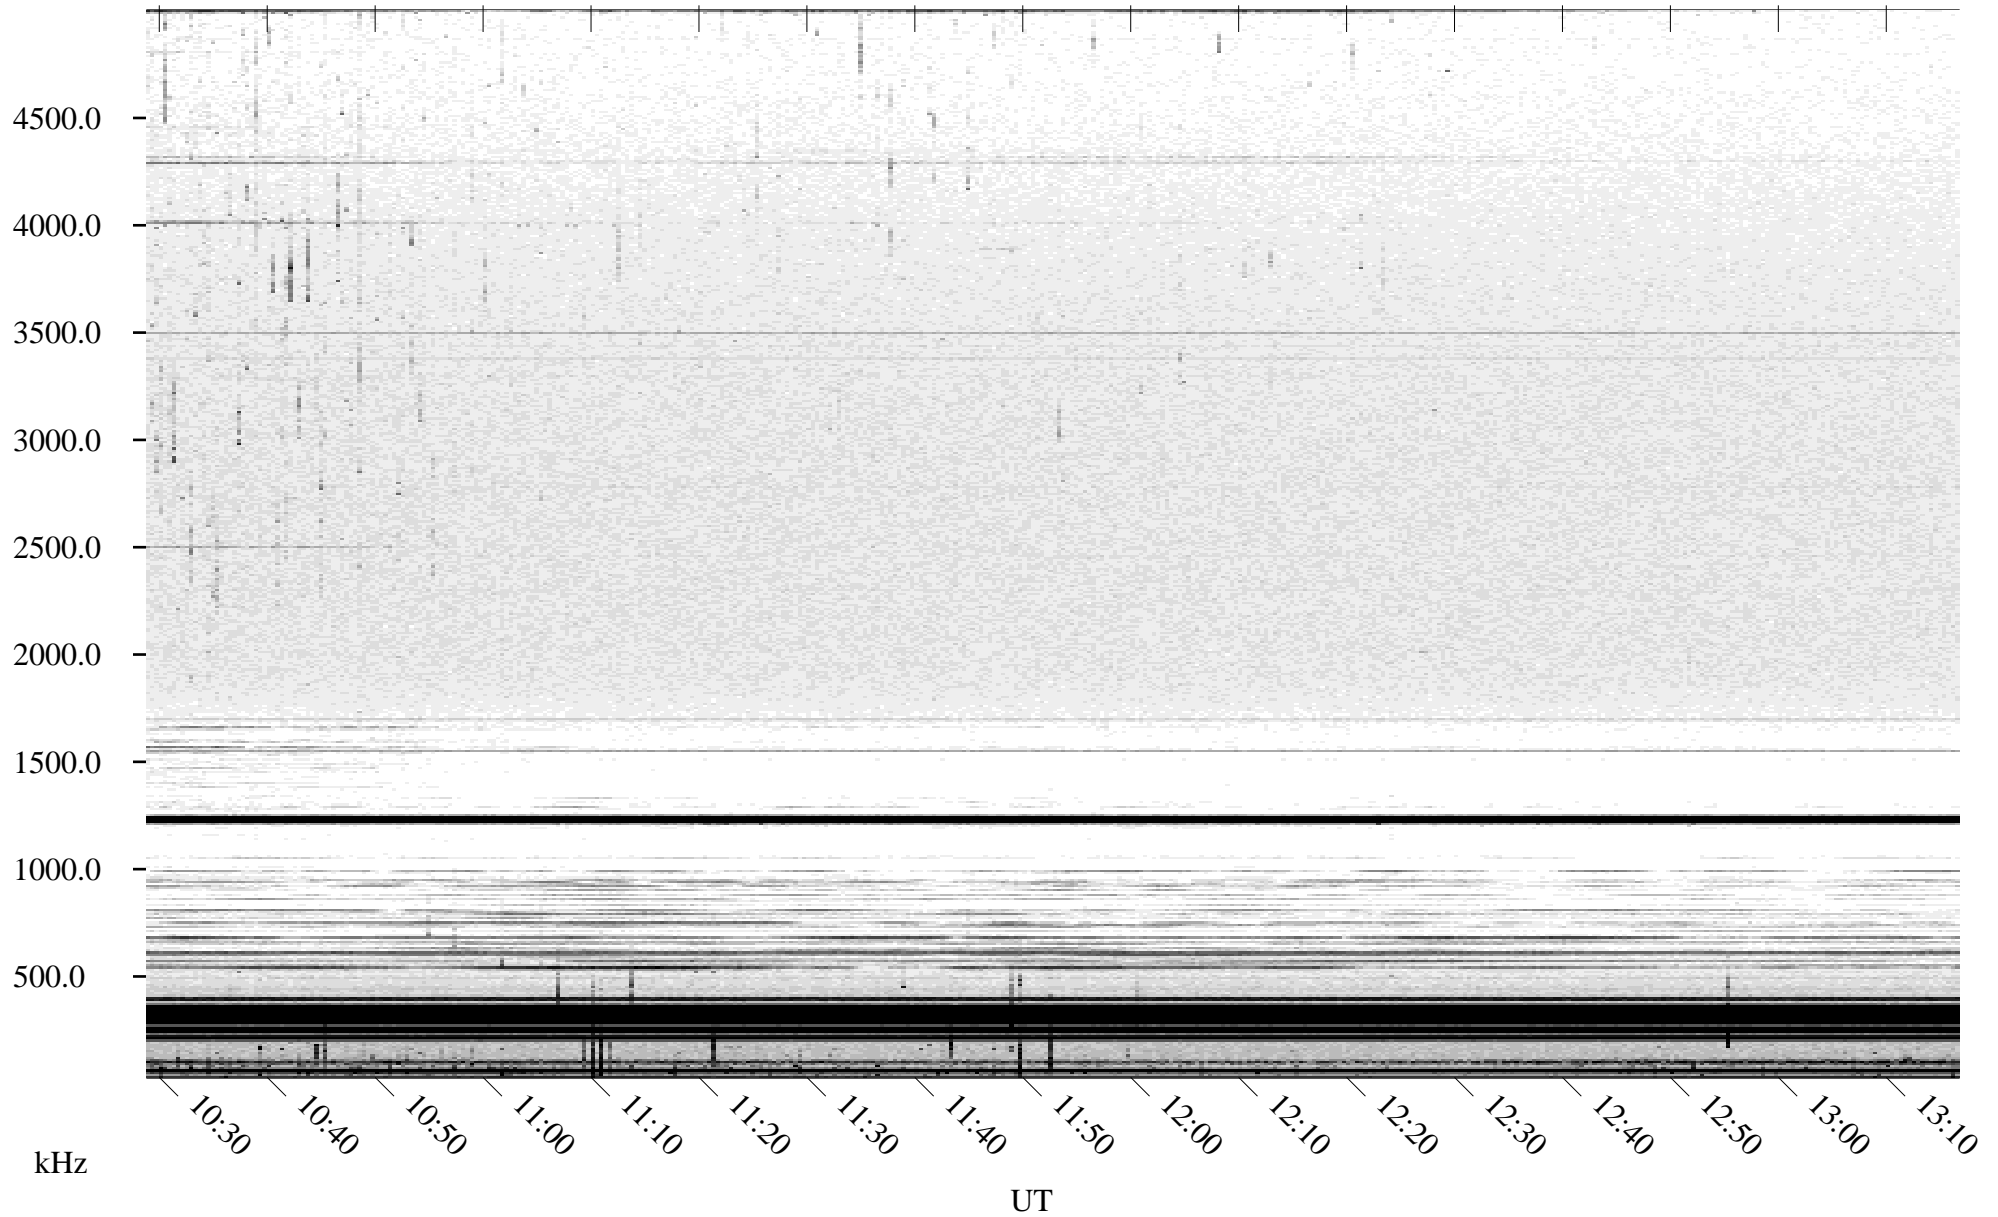

# 06/05/2004 Churchill, Manitoba

Linear Scale    Black = 161    White = 15

ch04156l.r01m max\_12

Page 4

# 06/05/2004 Churchill, Manitoba

Linear Scale    Black = 161    White = 15

ch04156l.r01m max\_12

Page 5

# 06/05/2004 Churchill, Manitoba

Linear Scale    Black = 161    White = 15

ch04156l.r01m max\_12

Page 6

# 06/05/2004 Churchill, Manitoba

Linear Scale    Black = 161    White = 15

ch04156l.r01m max\_12

Page 7