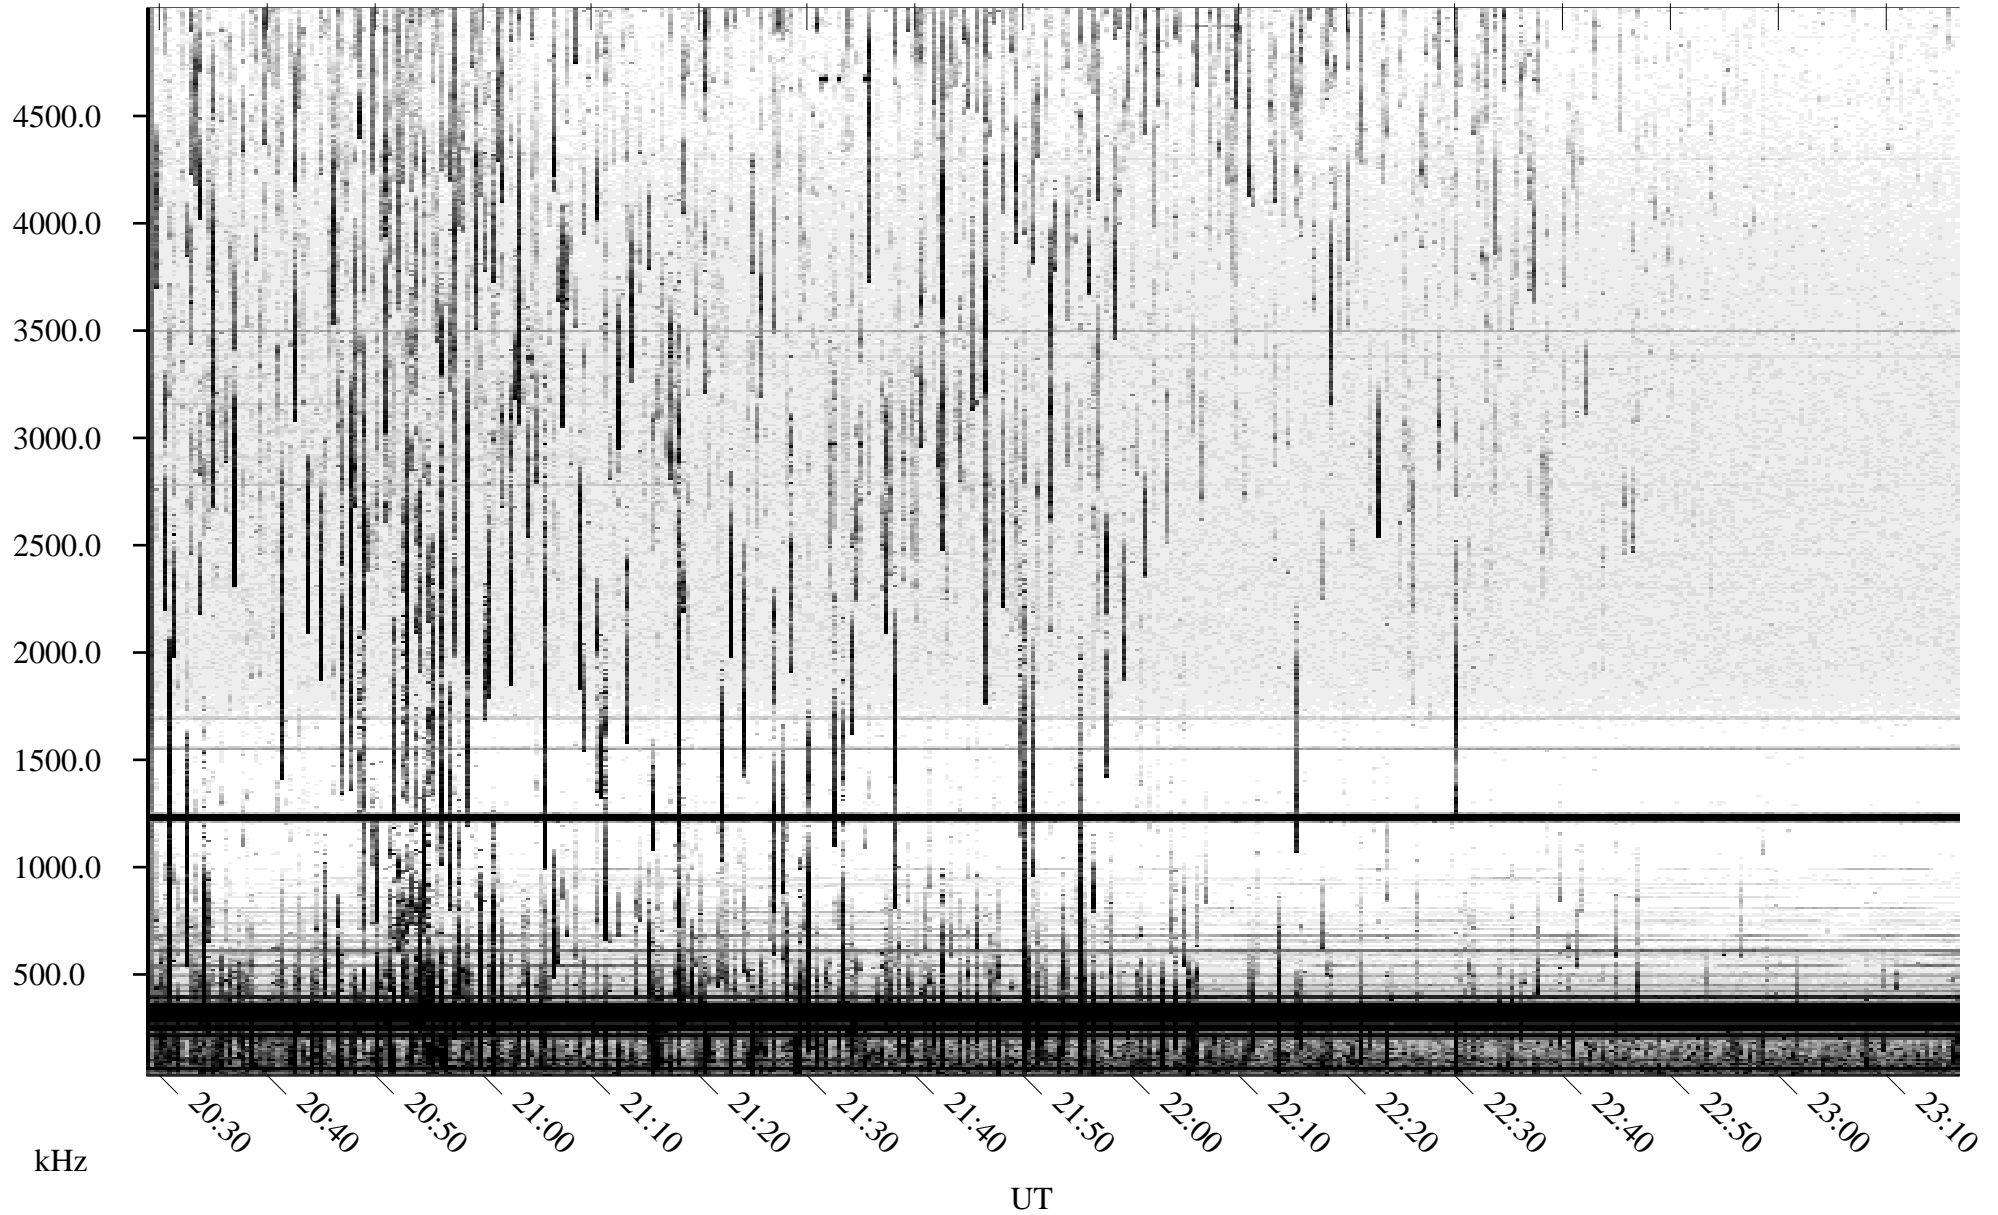

# 06/04/2004 Churchill, Manitoba

Linear Scale    Black = 161    White = 15

ch04156l.r01m max\_12

Page 1

# 06/04/2004 Churchill, Manitoba

Linear Scale    Black = 161    White = 15

ch04156l.r01m max\_12

Page 2

# 06/05/2004 Churchill, Manitoba

Linear Scale    Black = 161    White = 15

ch04156l.r01m max\_12

Page 3

# 06/05/2004 Churchill, Manitoba

Linear Scale    Black = 161    White = 15

ch04156l.r01m max\_12

Page 4