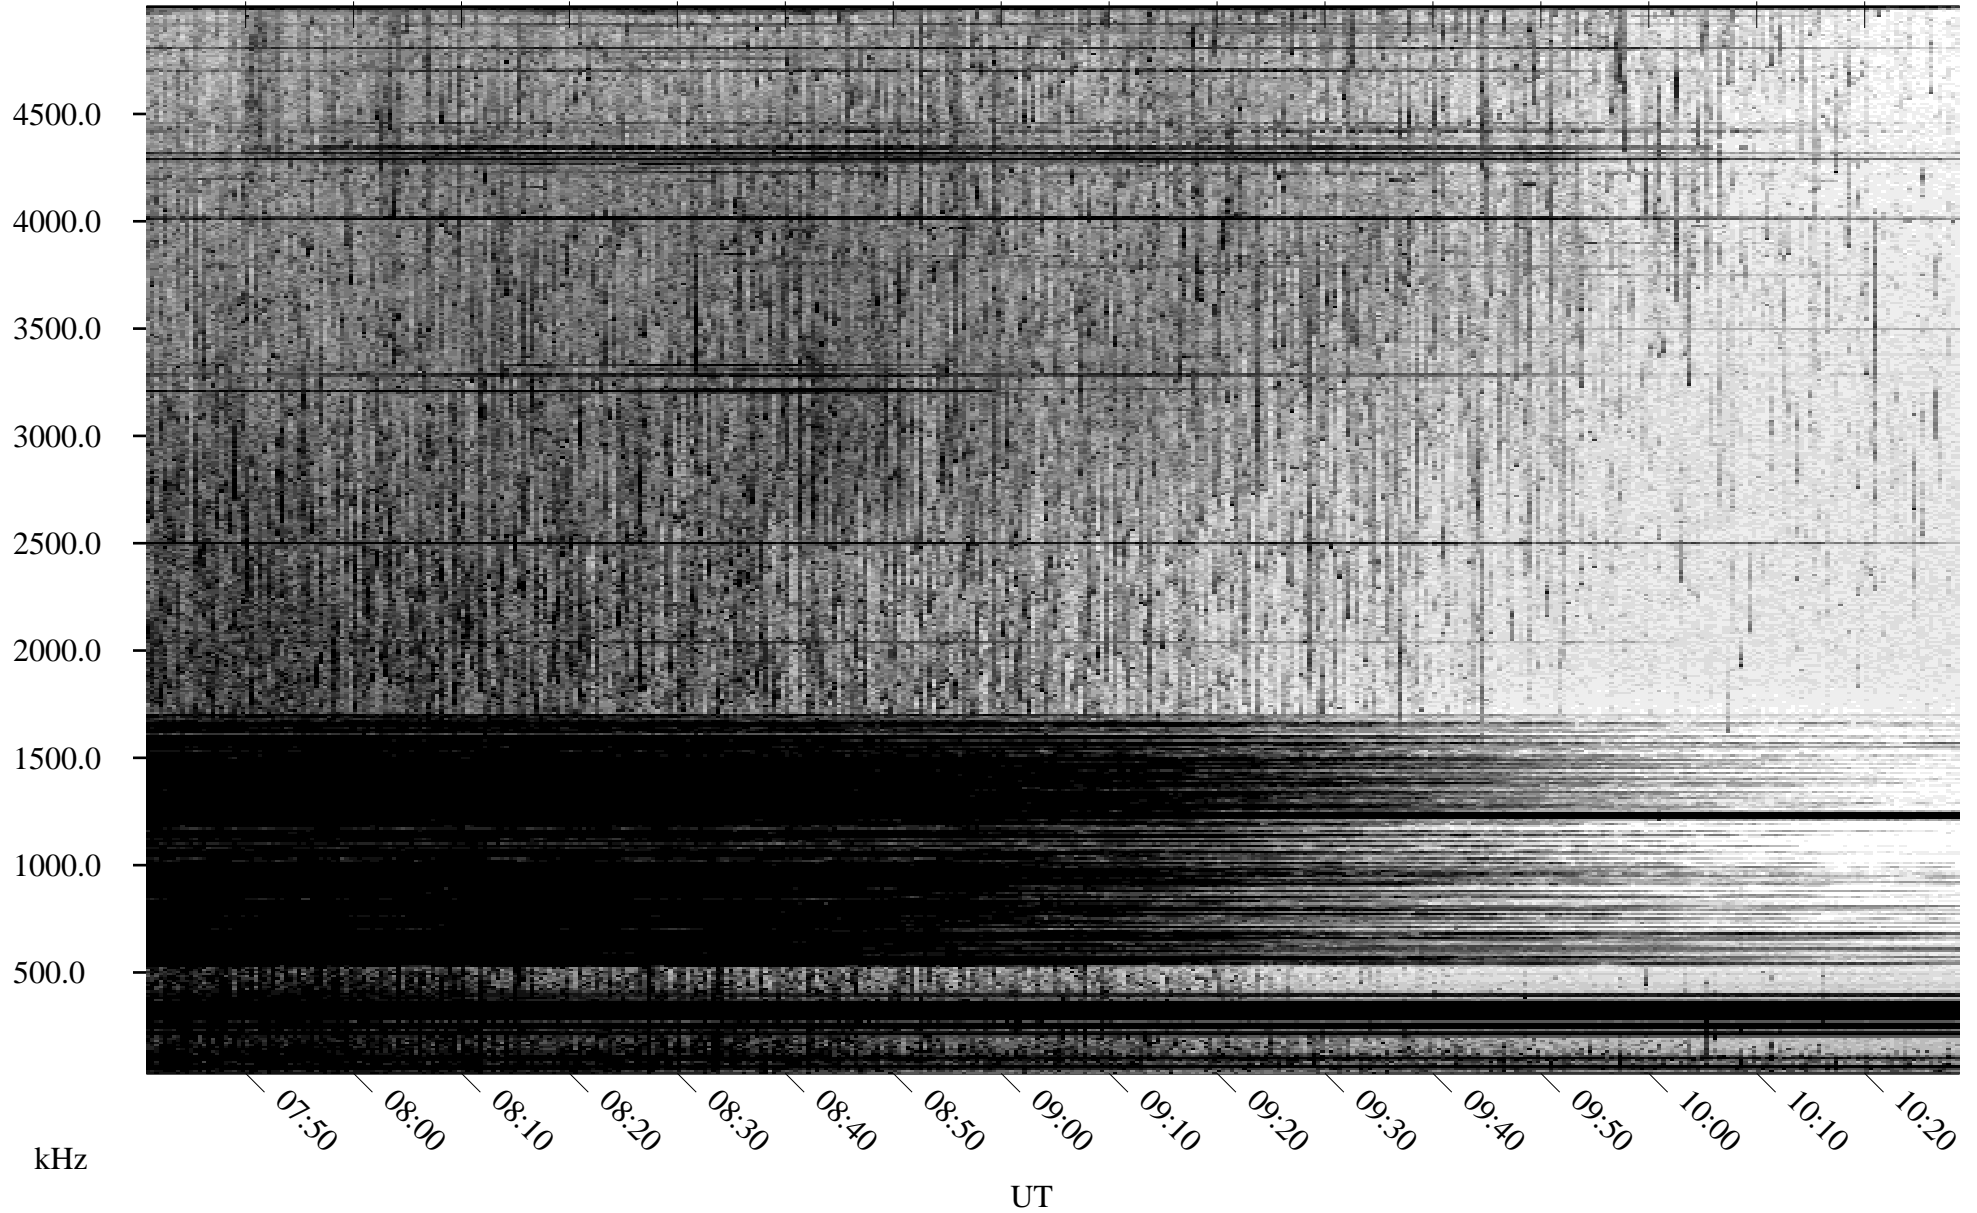

# 06/05/2004 Churchill, Manitoba

Linear Scale    Black = 161    White = 15

ch04156l.r01m max\_12

Page 4

# 06/05/2004 Churchill, Manitoba

Linear Scale    Black = 161    White = 15

ch04156l.r01m max\_12

Page 5