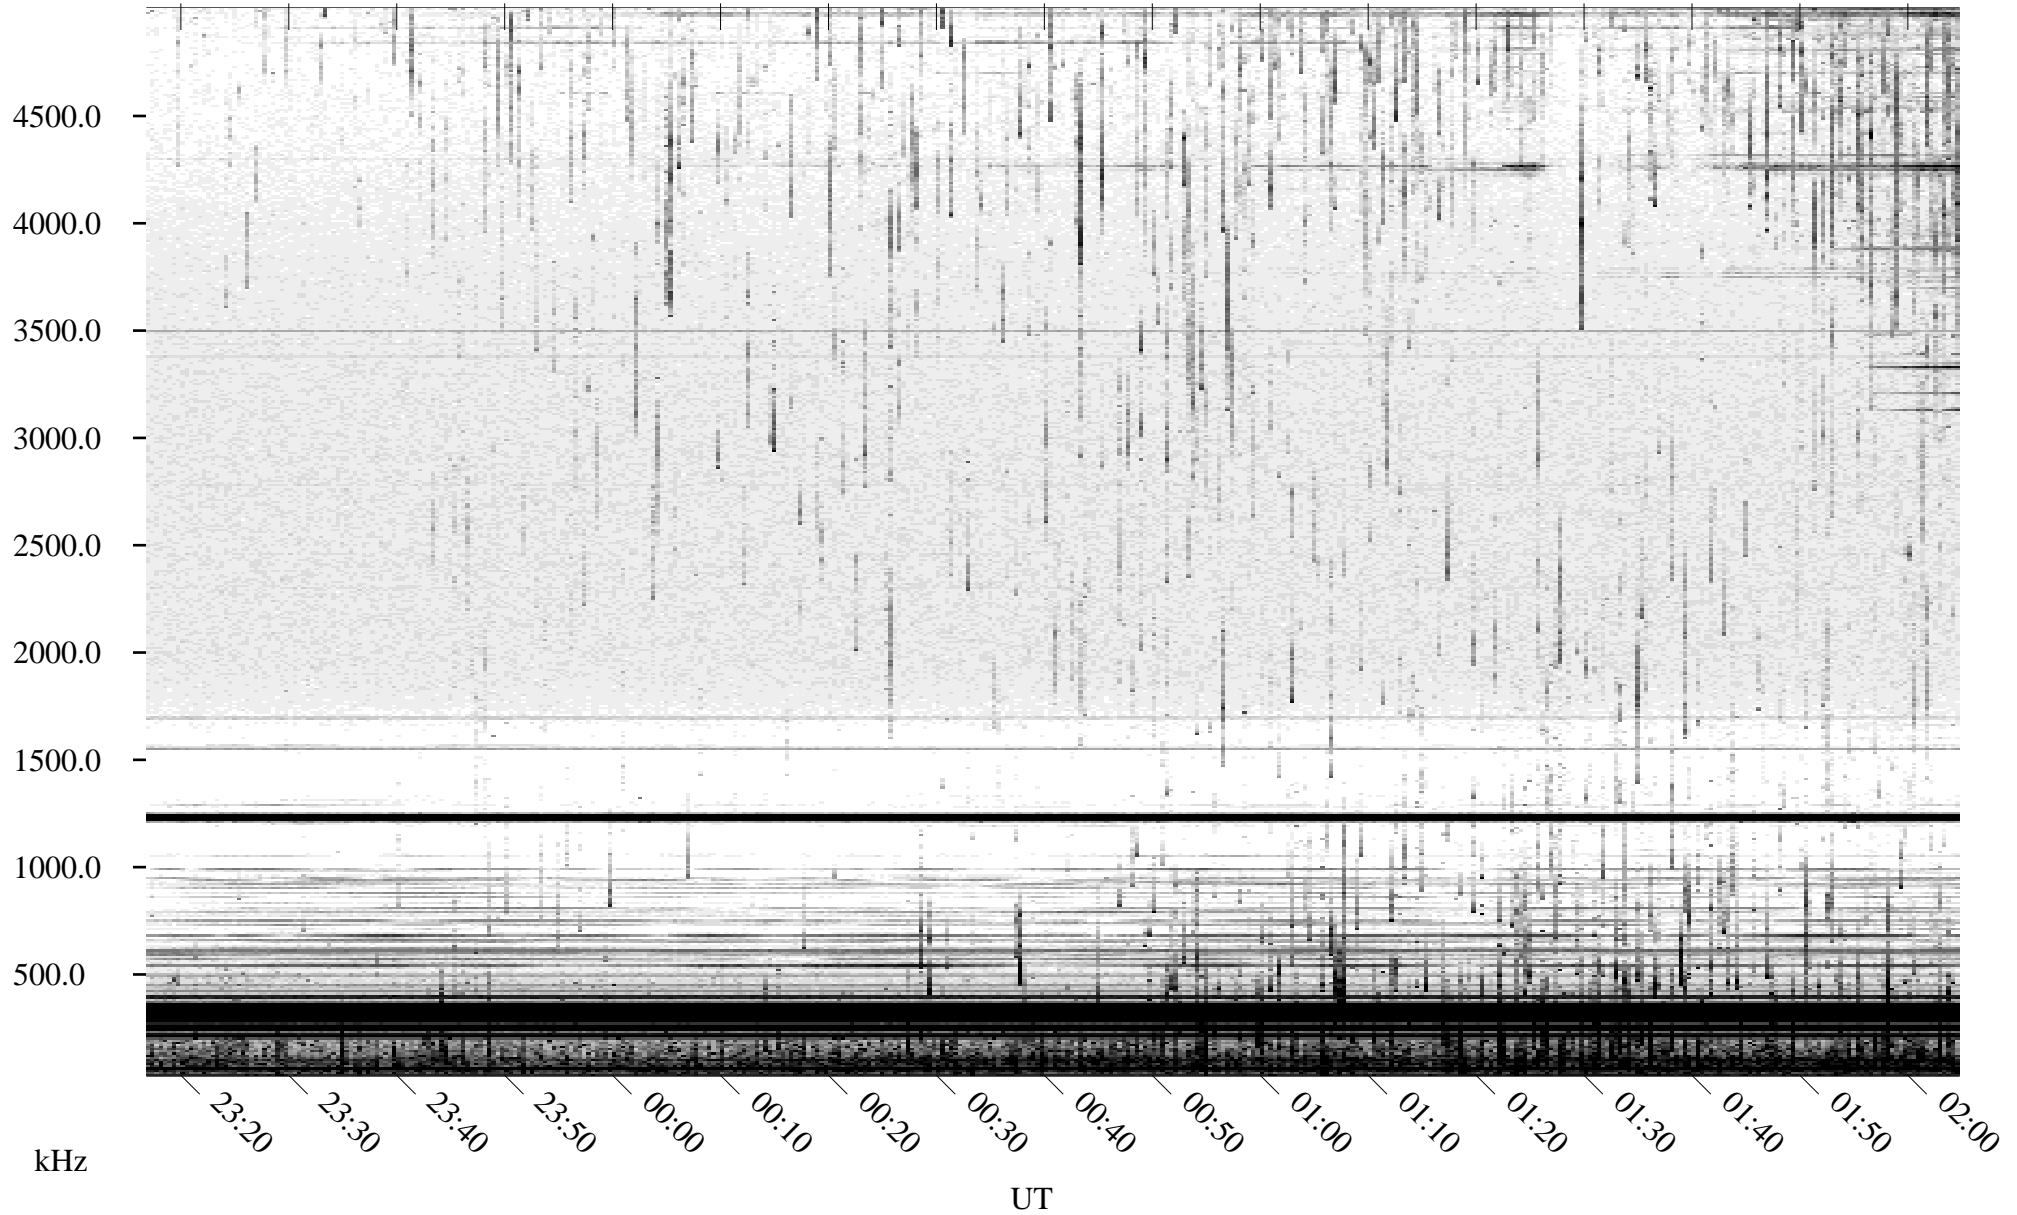

# 06/04/2004 Churchill, Manitoba

Linear Scale    Black = 161    White = 15

ch04156l.r01m max\_12

Page 1

# 06/04/2004 Churchill, Manitoba

Linear Scale    Black = 161    White = 15

ch04156l.r01m max\_12

Page 2

# 06/05/2004 Churchill, Manitoba

Linear Scale    Black = 161    White = 15

ch04156l.r01m max\_12

Page 3

# 06/05/2004 Churchill, Manitoba

Linear Scale    Black = 161    White = 15

ch04156l.r01m max\_12

Page 4