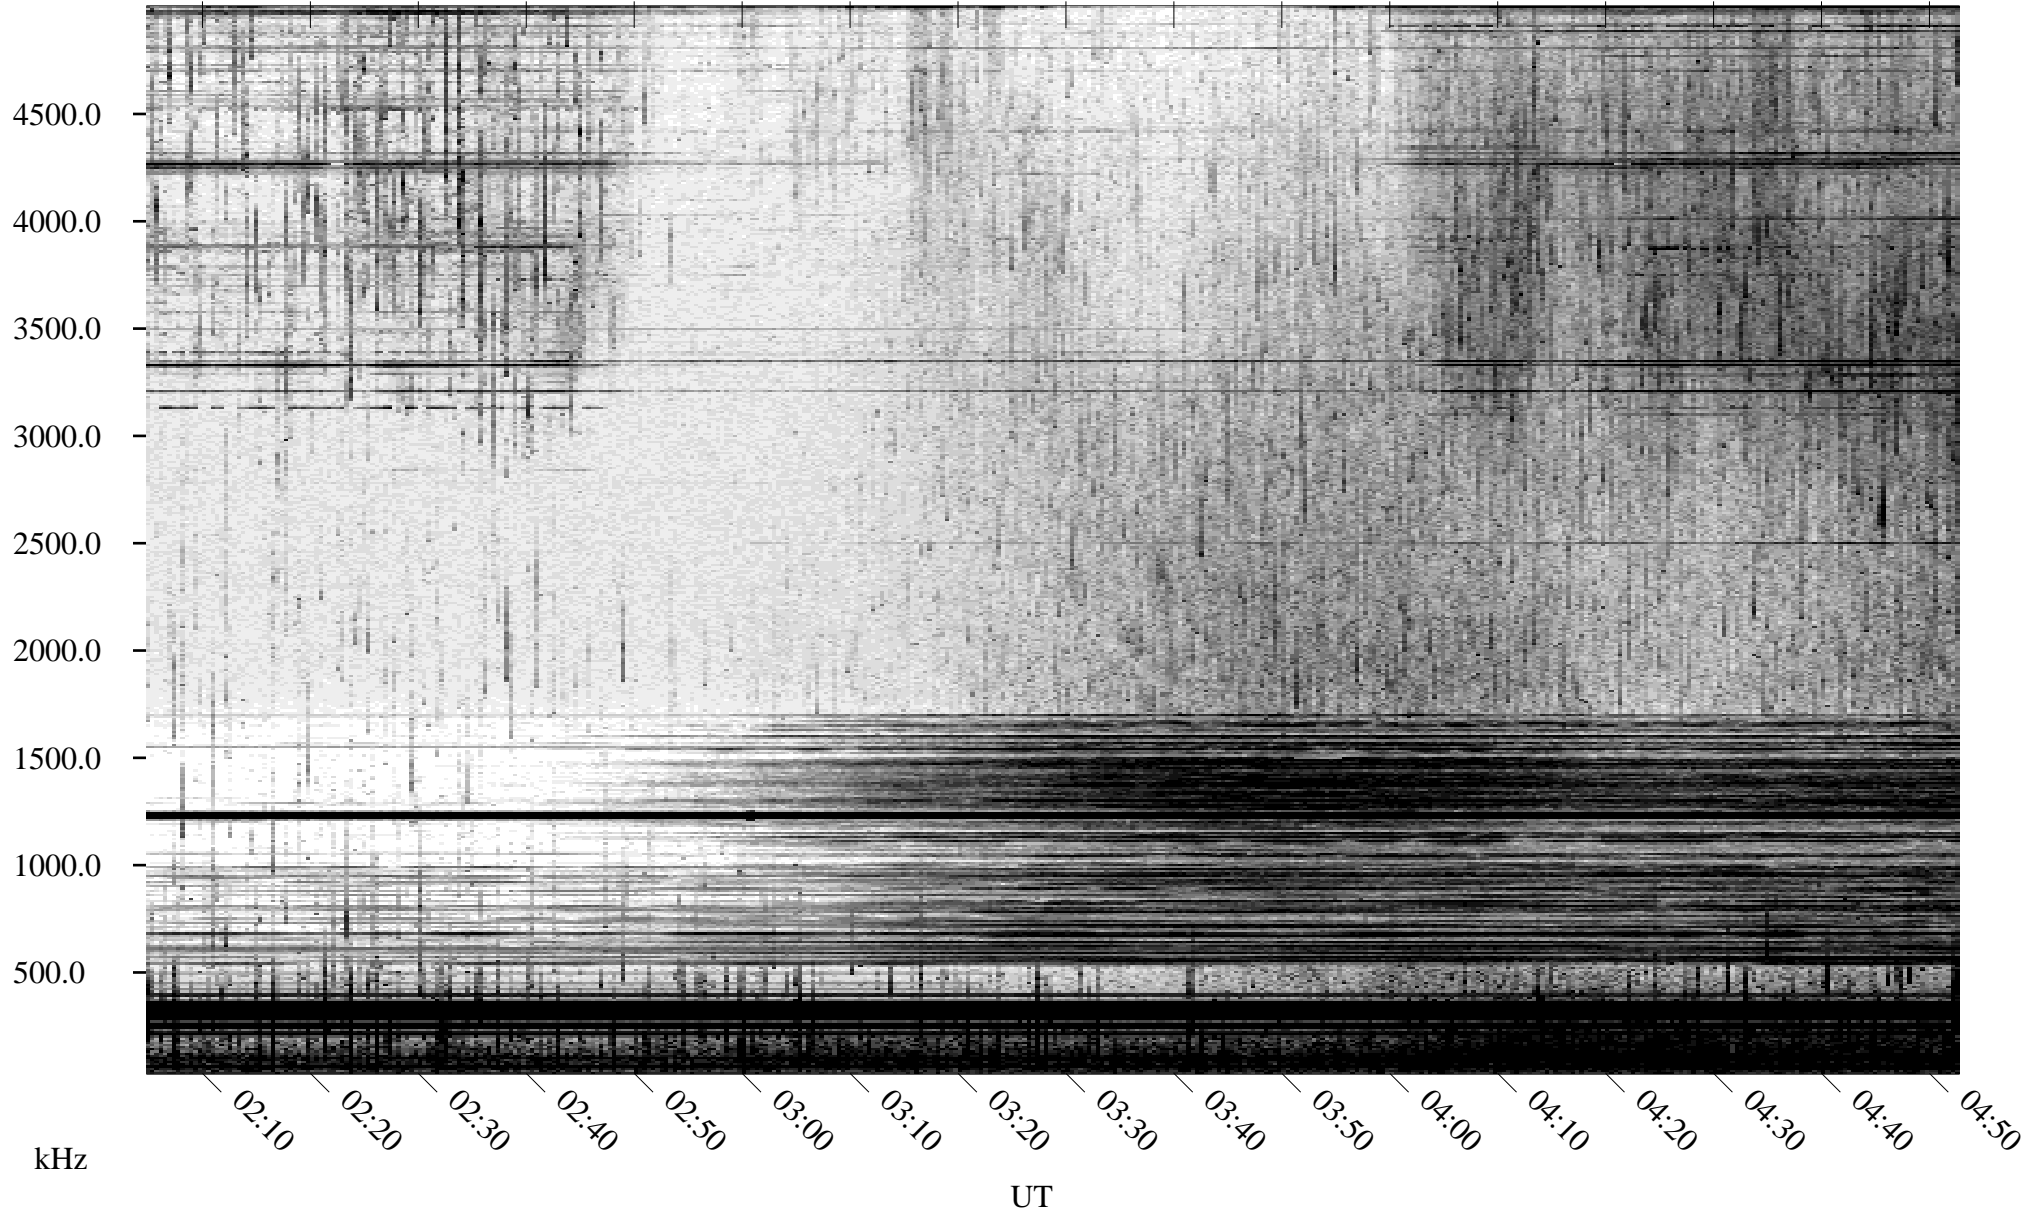

# 06/04/2004 Churchill, Manitoba

Linear Scale    Black = 161    White = 15

ch04156l.r01m max\_12

Page 1

# 06/04/2004 Churchill, Manitoba

Linear Scale    Black = 161    White = 15

ch04156l.r01m max\_12

Page 2

# 06/05/2004 Churchill, Manitoba

Linear Scale    Black = 161    White = 15

ch04156l.r01m max\_12

Page 3

# 06/05/2004 Churchill, Manitoba

Linear Scale    Black = 161    White = 15

ch04156l.r01m max\_12

Page 4