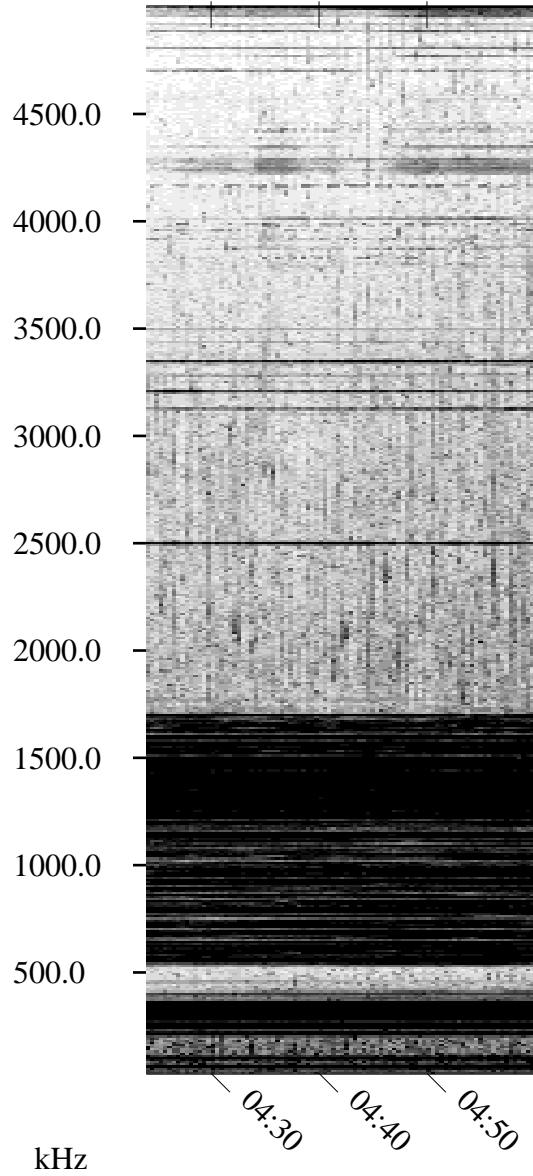

# 06/27/2004 Churchill, Manitoba

Linear Scale    Black = 161    White = 15

ch04179l.r00m max\_12

Page 1

# 06/27/2004 Churchill, Manitoba

Linear Scale    Black = 161    White = 15

ch04179l.r00m max\_12

Page 2

# 06/28/2004 Churchill, Manitoba

Linear Scale    Black = 161    White = 15

ch04179l.r00m max\_12

Page 3

# 06/28/2004 Churchill, Manitoba

Linear Scale    Black = 161    White = 15

ch04179l.r00m max\_12

UT