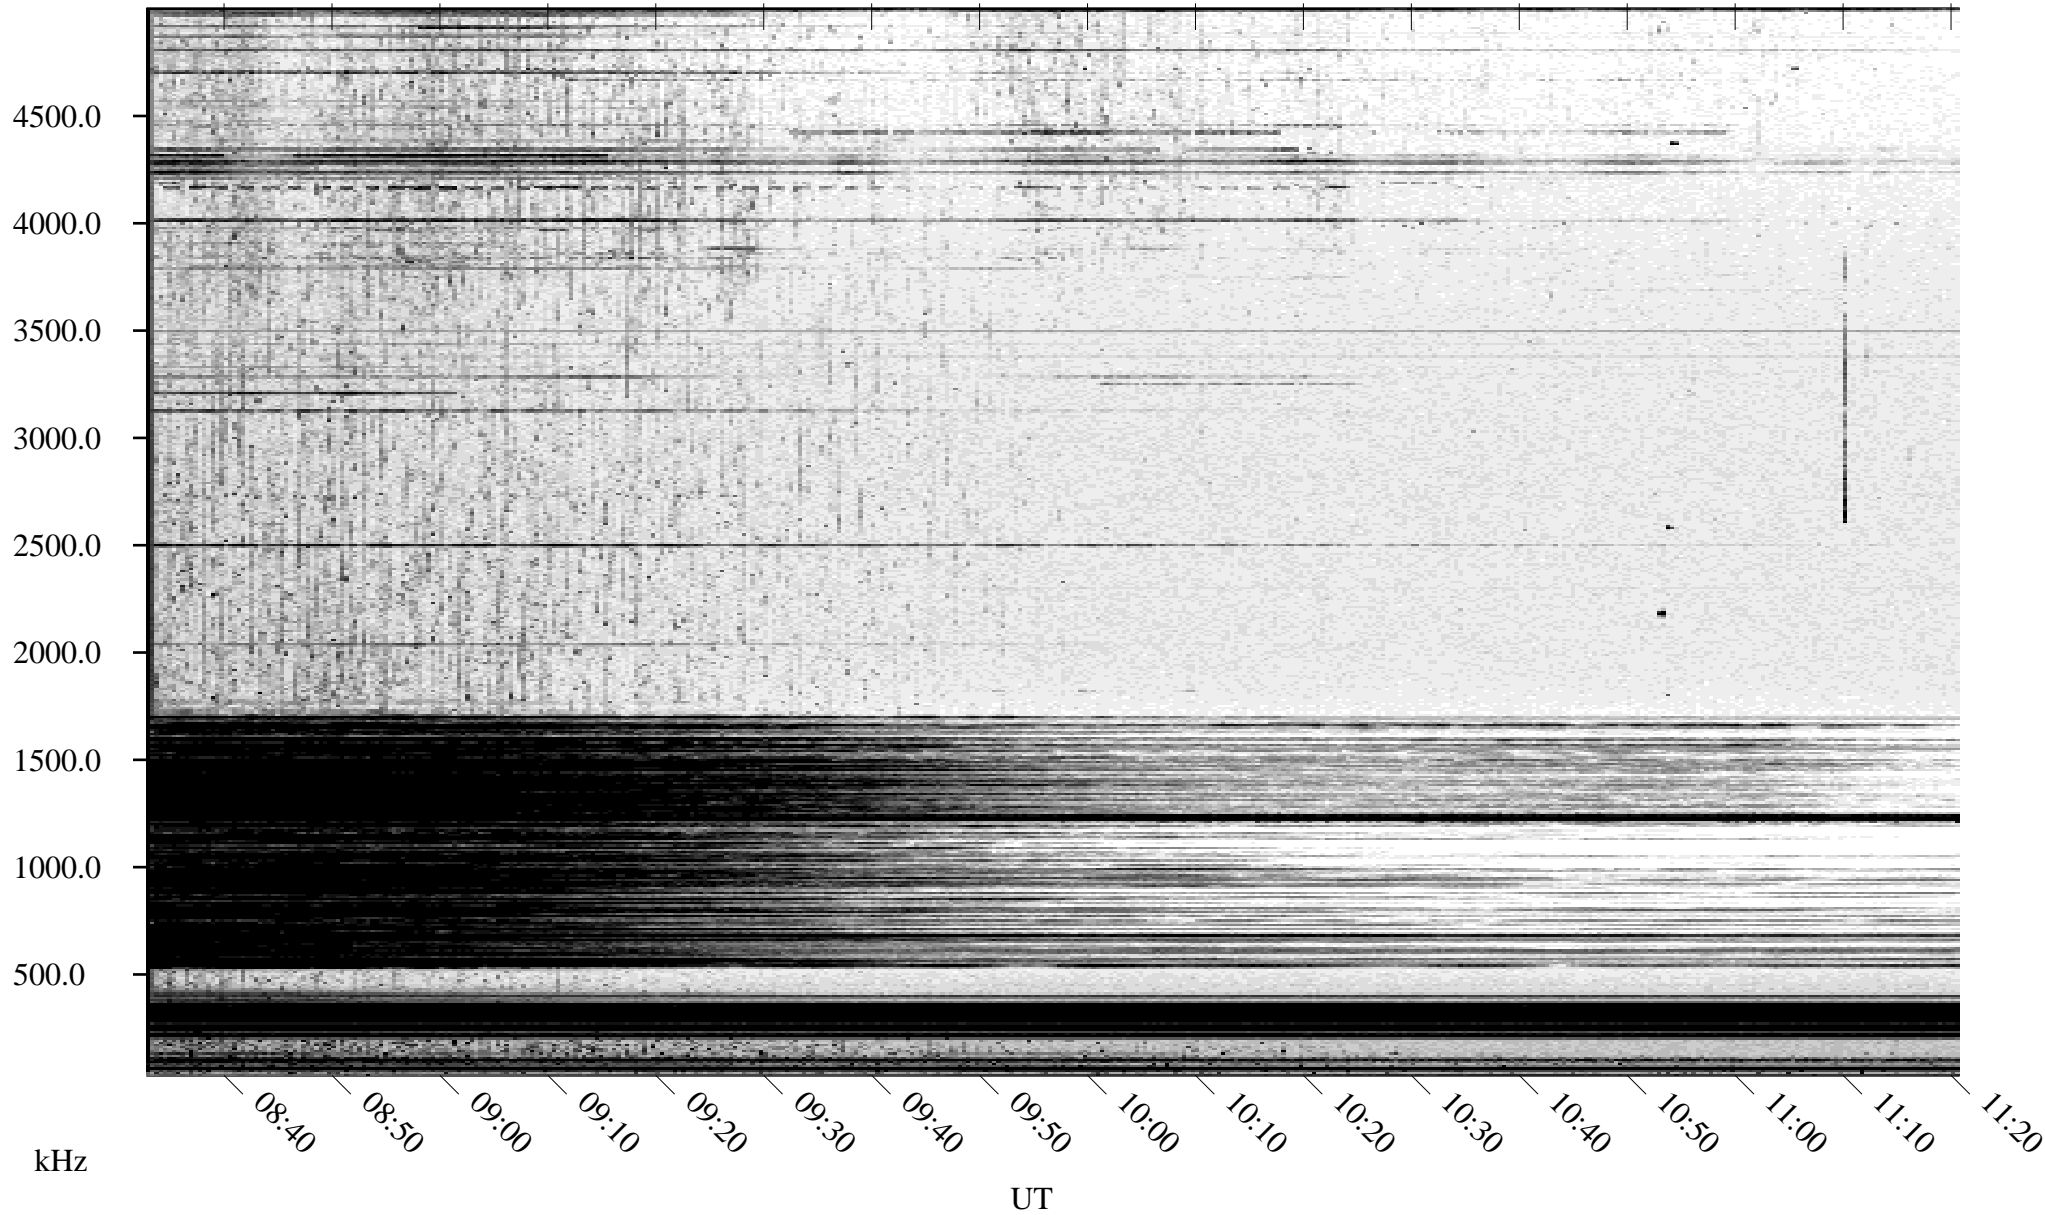

# 06/28/2004 Churchill, Manitoba

Linear Scale    Black = 161    White = 15

ch04180l.r00m max\_12

Page 1

# 06/28/2004 Churchill, Manitoba

Linear Scale    Black = 161    White = 15

ch04180l.r00m max\_12

Page 2

# 06/28/2004 Churchill, Manitoba

Linear Scale    Black = 161    White = 15

ch04180l.r00m max\_12

Page 3

# 06/28/2004 Churchill, Manitoba

Linear Scale    Black = 161    White = 15

ch04180l.r00m max\_12

Page 4

UT