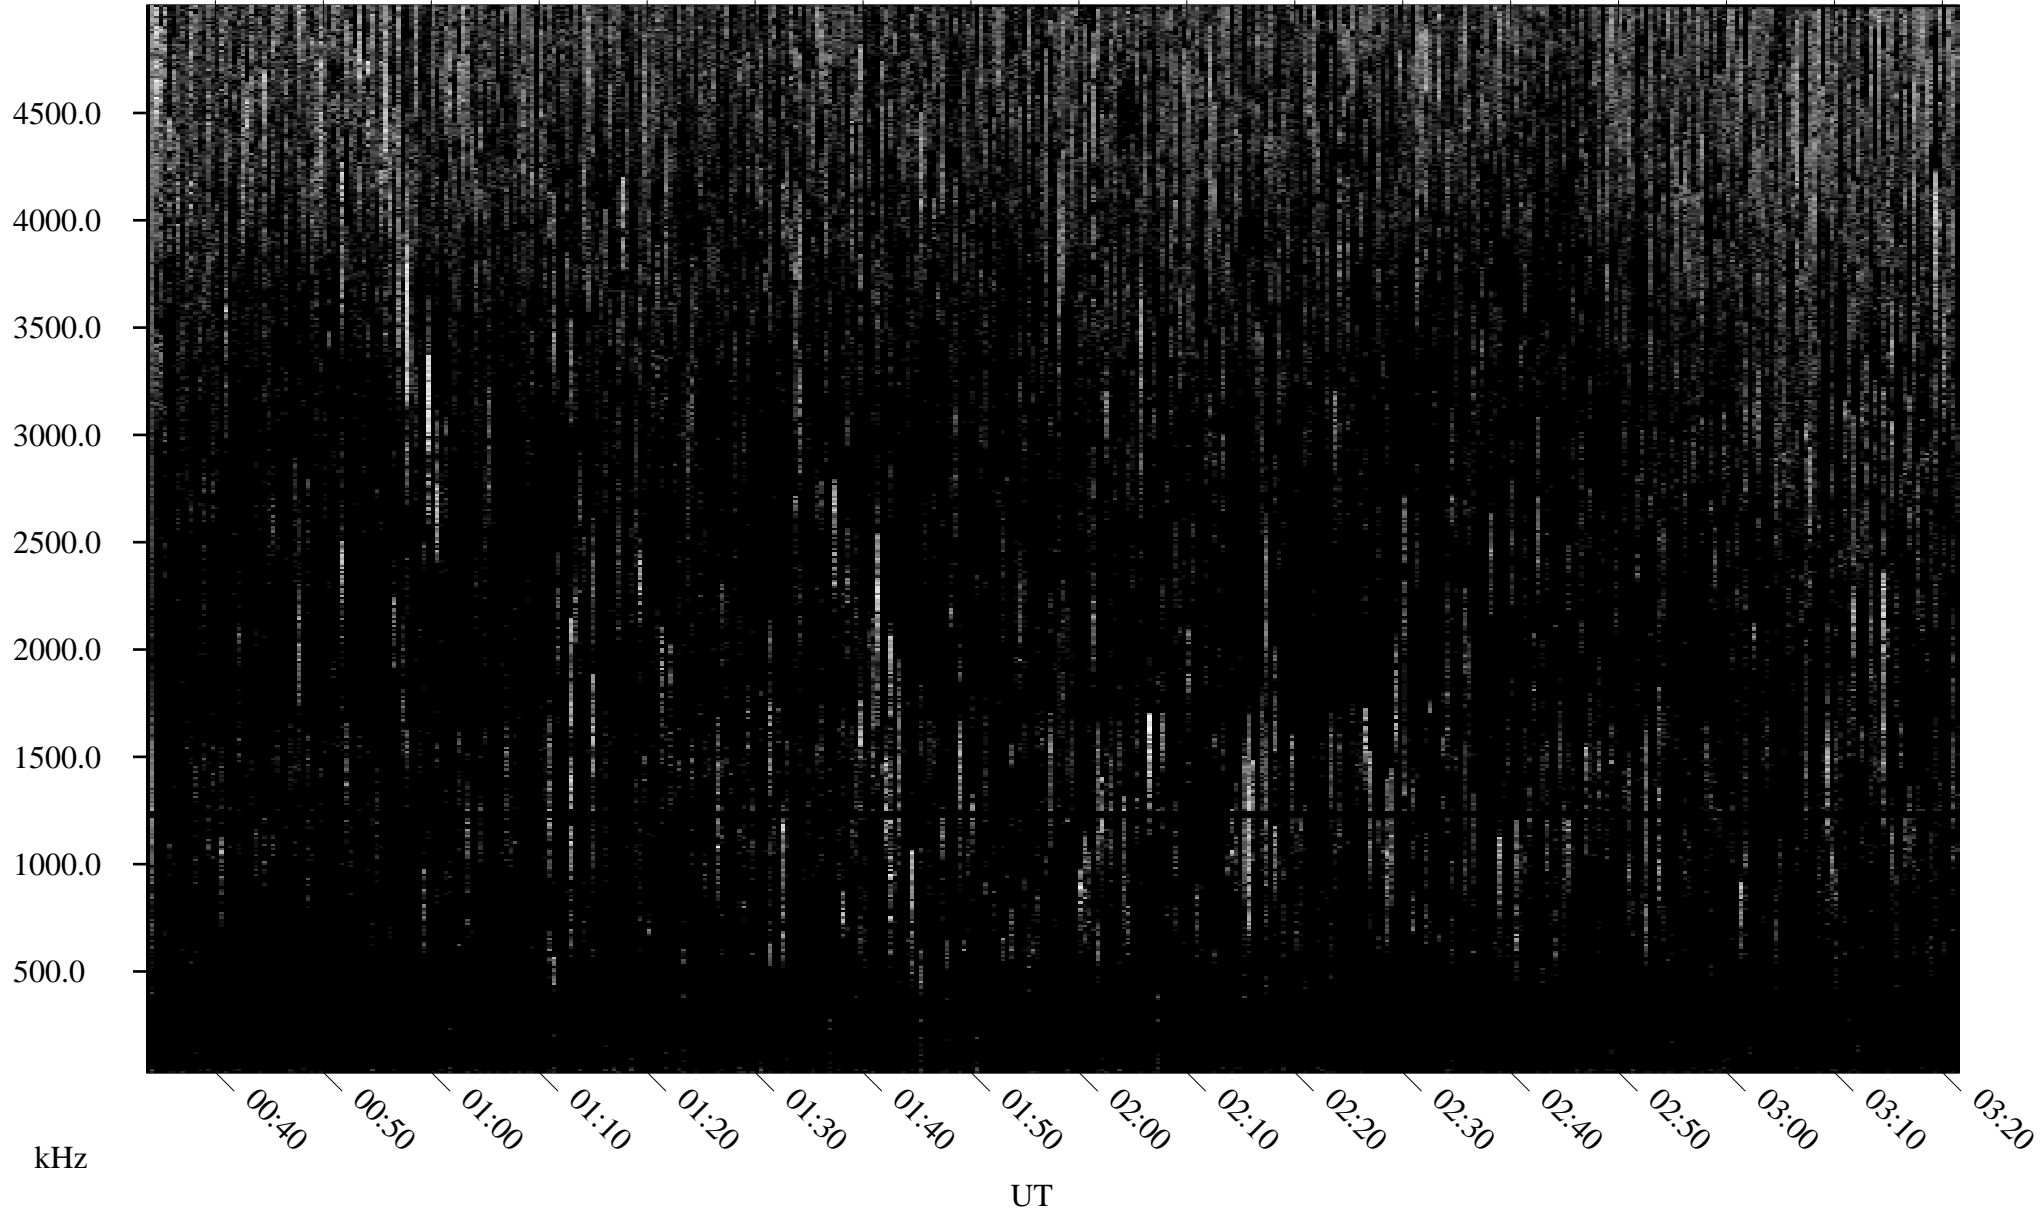

# 07/18/2004 Churchill, Manitoba

Linear Scale    Black = 161    White = 15

ch04200l.r00m max\_12

Page 1

# 07/18/2004 Churchill, Manitoba

Linear Scale    Black = 161    White = 15

ch04200l.r00m max\_12

Page 2