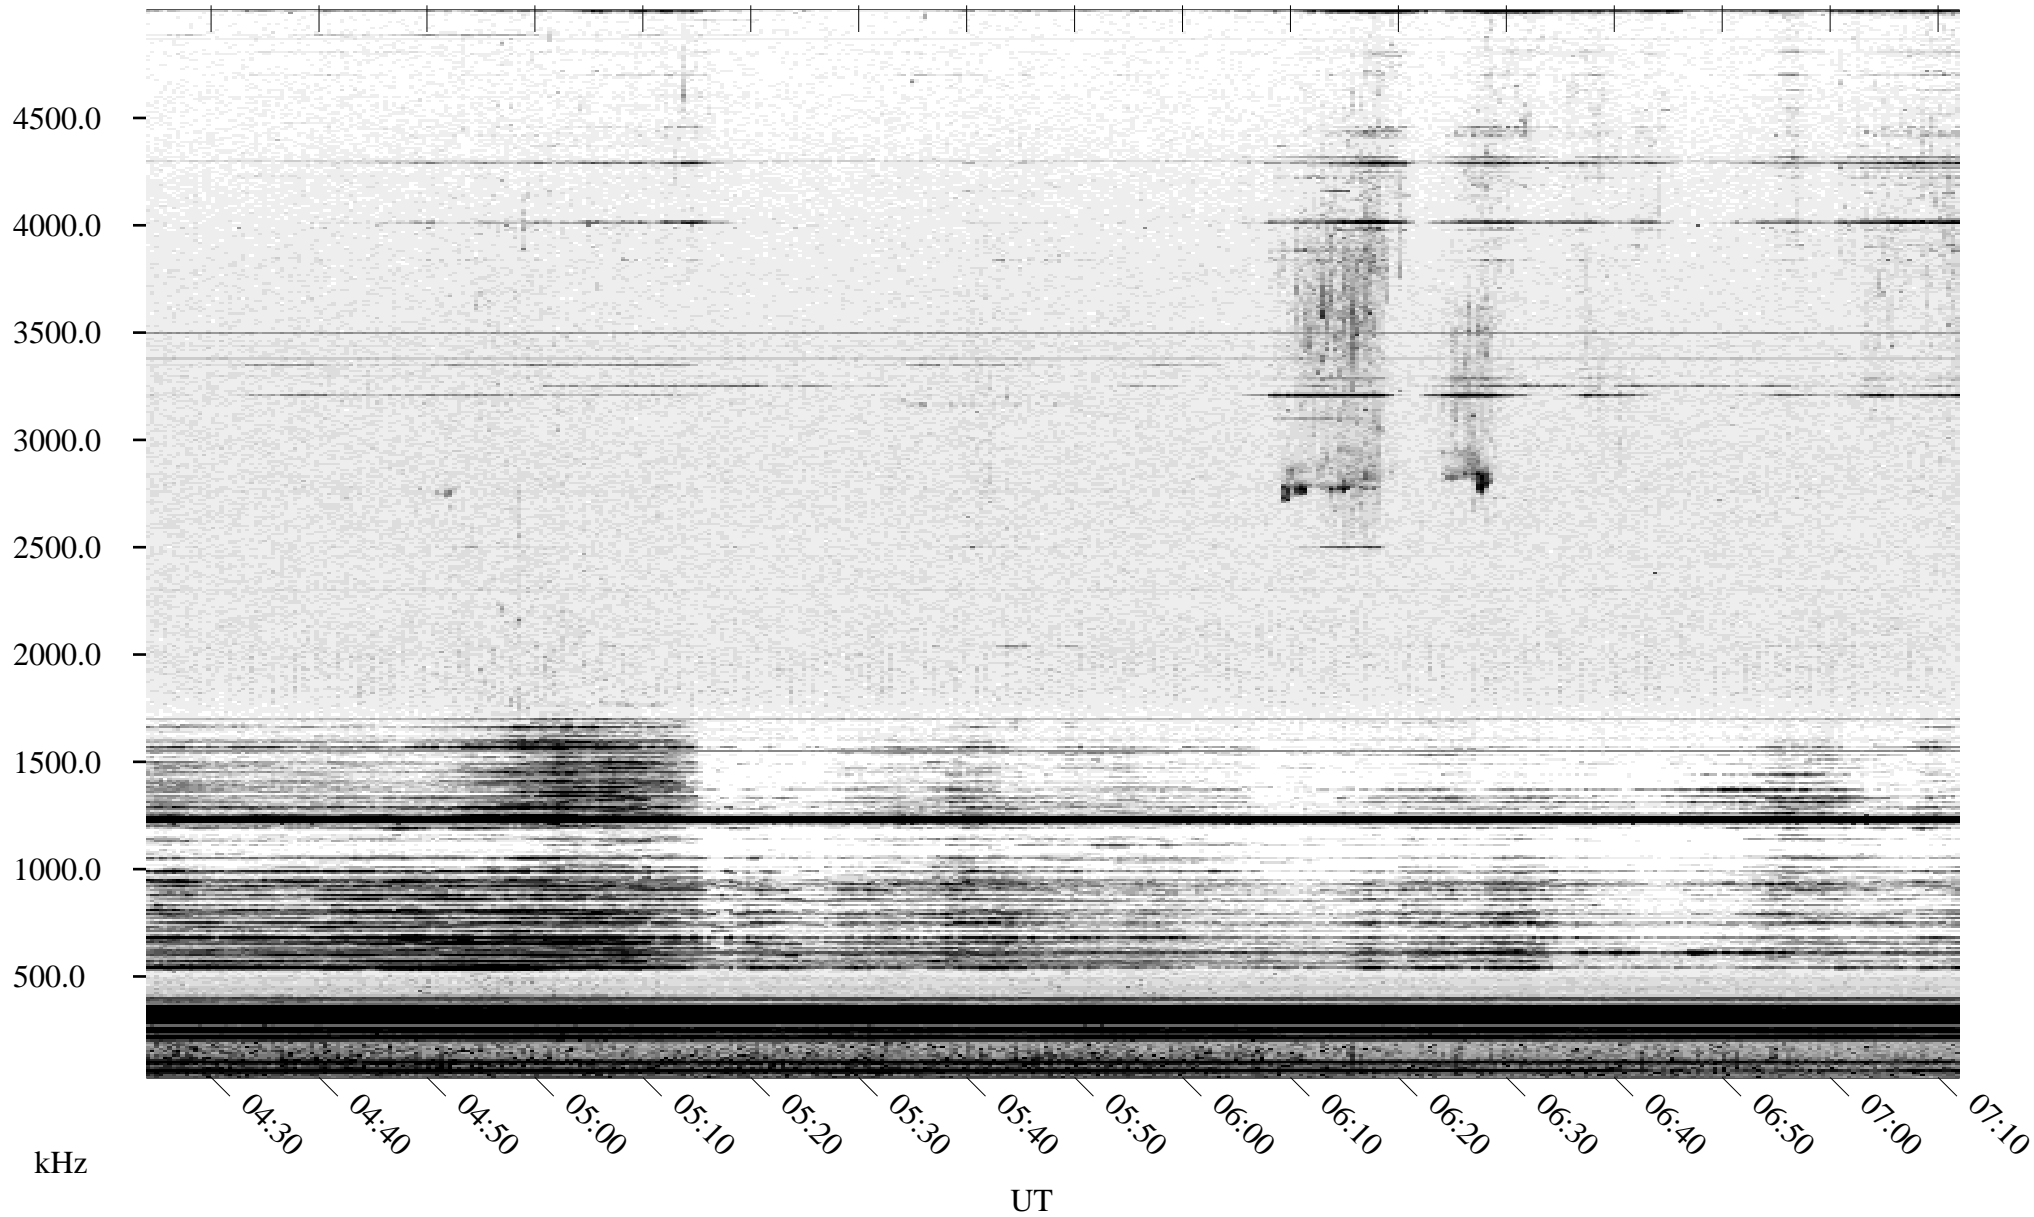

# 07/22/2004 Churchill, Manitoba

Linear Scale    Black = 161    White = 15

ch04204l.r00m max\_12

Page 1

# 07/22/2004 Churchill, Manitoba

Linear Scale    Black = 161    White = 15

ch04204l.r00m max\_12

Page 2

# 07/23/2004 Churchill, Manitoba

Linear Scale    Black = 161    White = 15

ch04204l.r00m max\_12

Page 3

# 07/23/2004 Churchill, Manitoba

Linear Scale    Black = 161    White = 15

ch04204l.r00m max\_12

Page 4