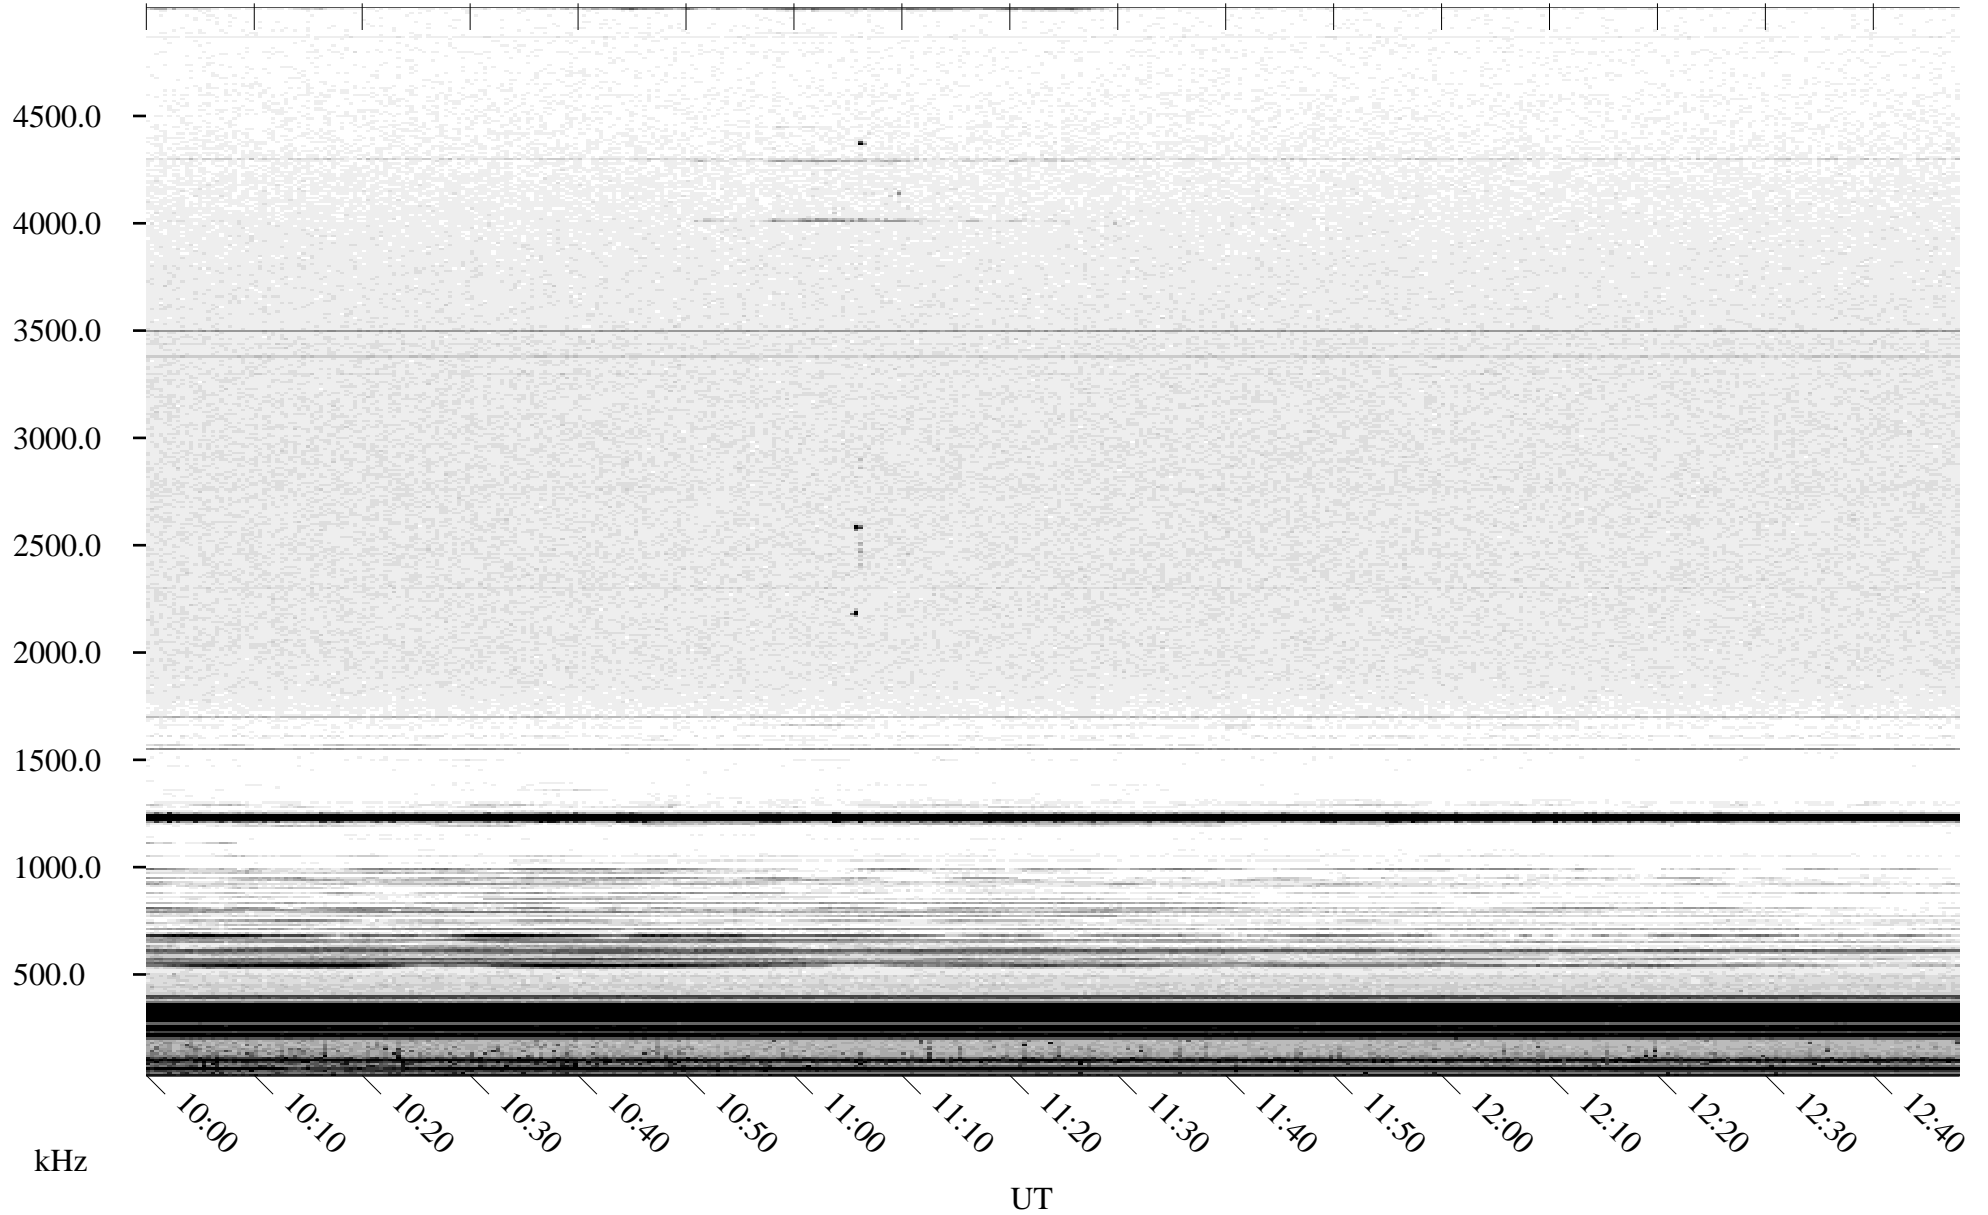

# 07/23/2004 Churchill, Manitoba

Linear Scale    Black = 161    White = 15

ch04204l.r00m max\_12

Page 4

# 07/23/2004 Churchill, Manitoba

Linear Scale    Black = 161    White = 15

ch04204l.r00m max\_12

Page 5

# 07/23/2004 Churchill, Manitoba

Linear Scale    Black = 161    White = 15

ch04204l.r00m max\_12

Page 6

# 07/23/2004 Churchill, Manitoba

Linear Scale    Black = 161    White = 15

ch04204l.r00m max\_12