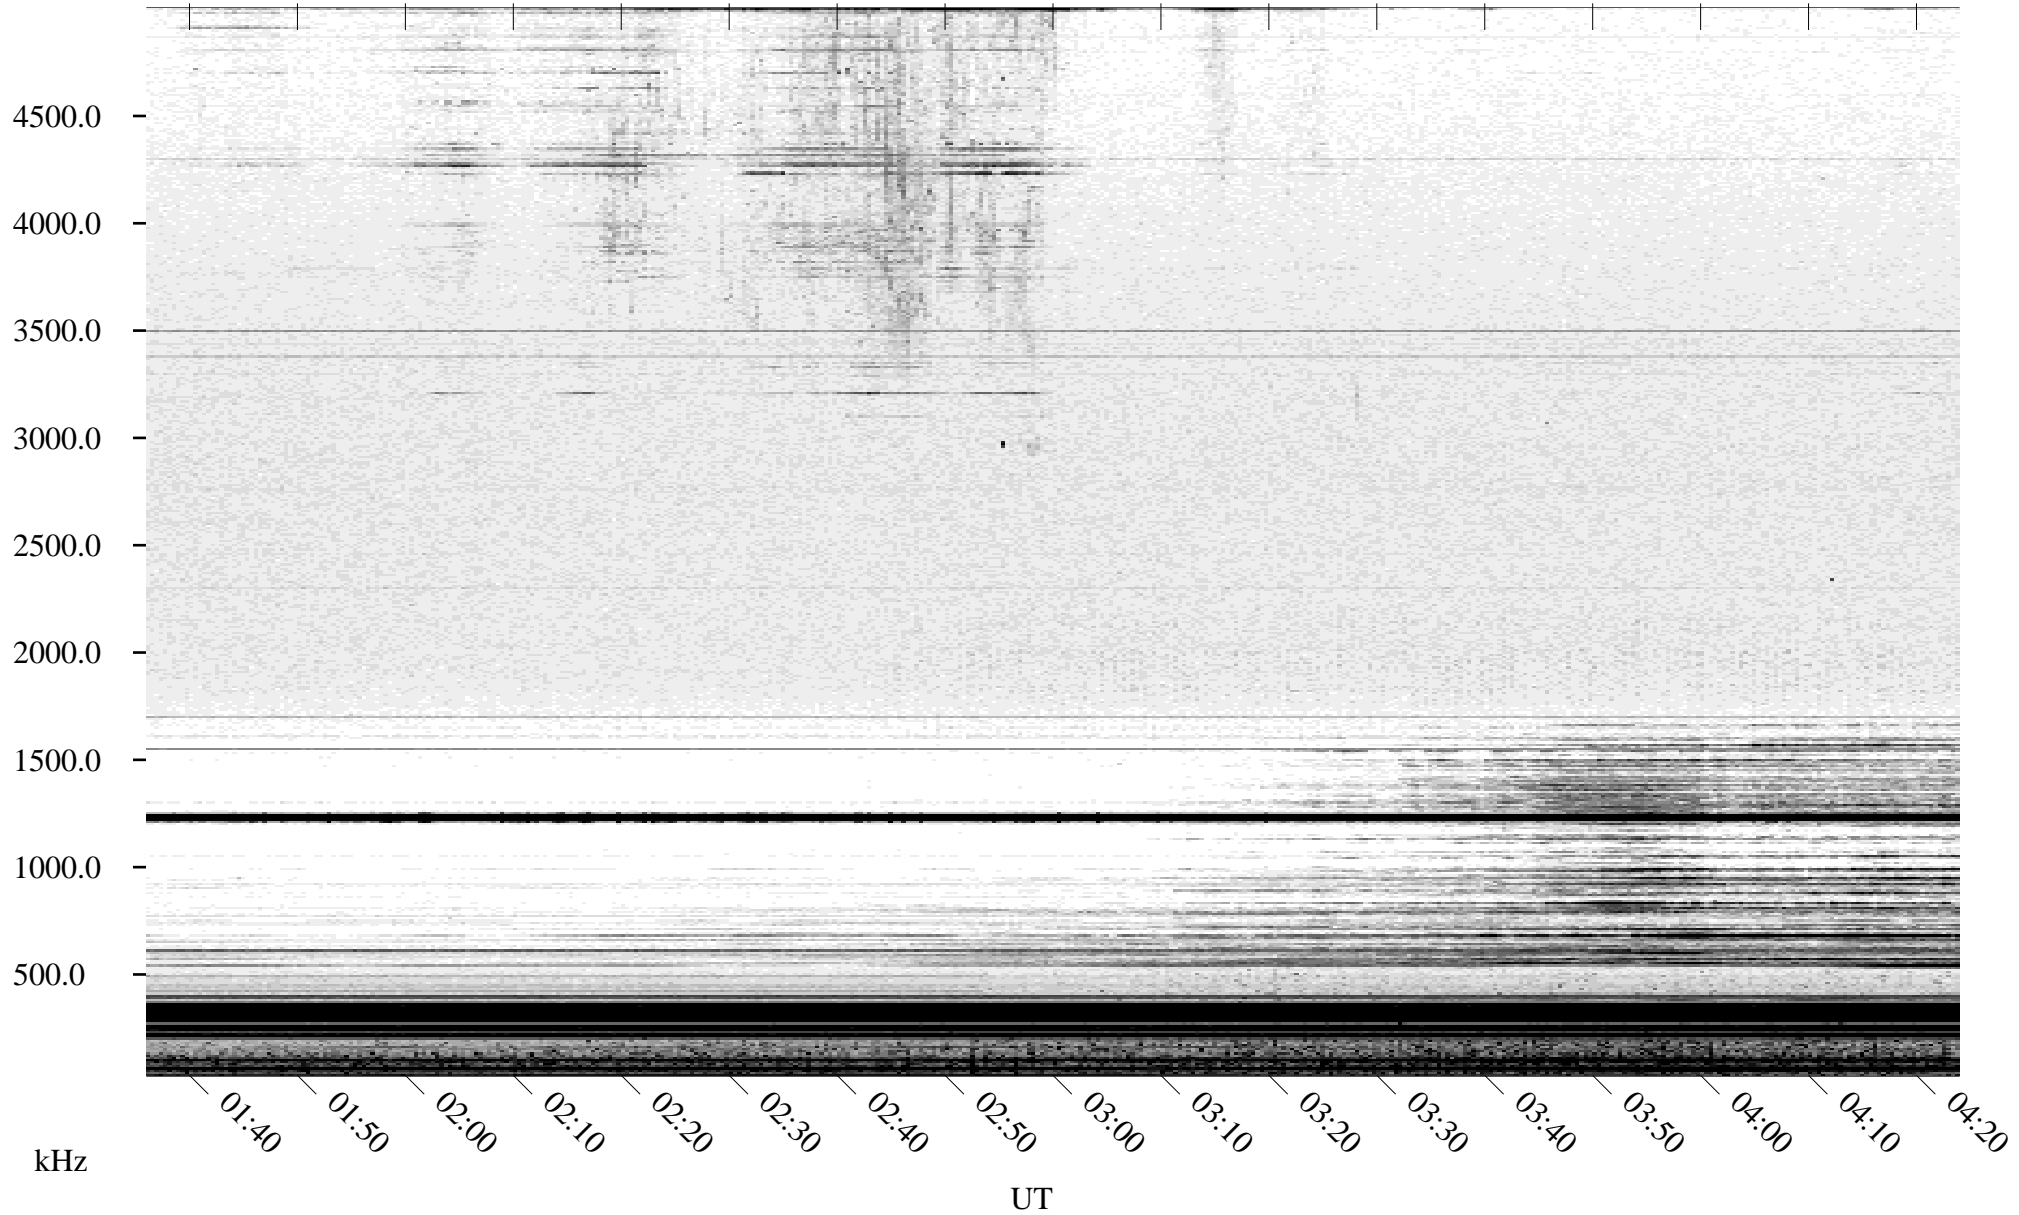

# 07/22/2004 Churchill, Manitoba

Linear Scale    Black = 161    White = 15

ch04204l.r00m max\_12

Page 1

# 07/22/2004 Churchill, Manitoba

Linear Scale    Black = 161    White = 15

ch04204l.r00m max\_12

Page 2

# 07/23/2004 Churchill, Manitoba

Linear Scale    Black = 161    White = 15

ch04204l.r00m max\_12

Page 3

# 07/23/2004 Churchill, Manitoba

Linear Scale    Black = 161    White = 15

ch04204l.r00m max\_12

Page 4