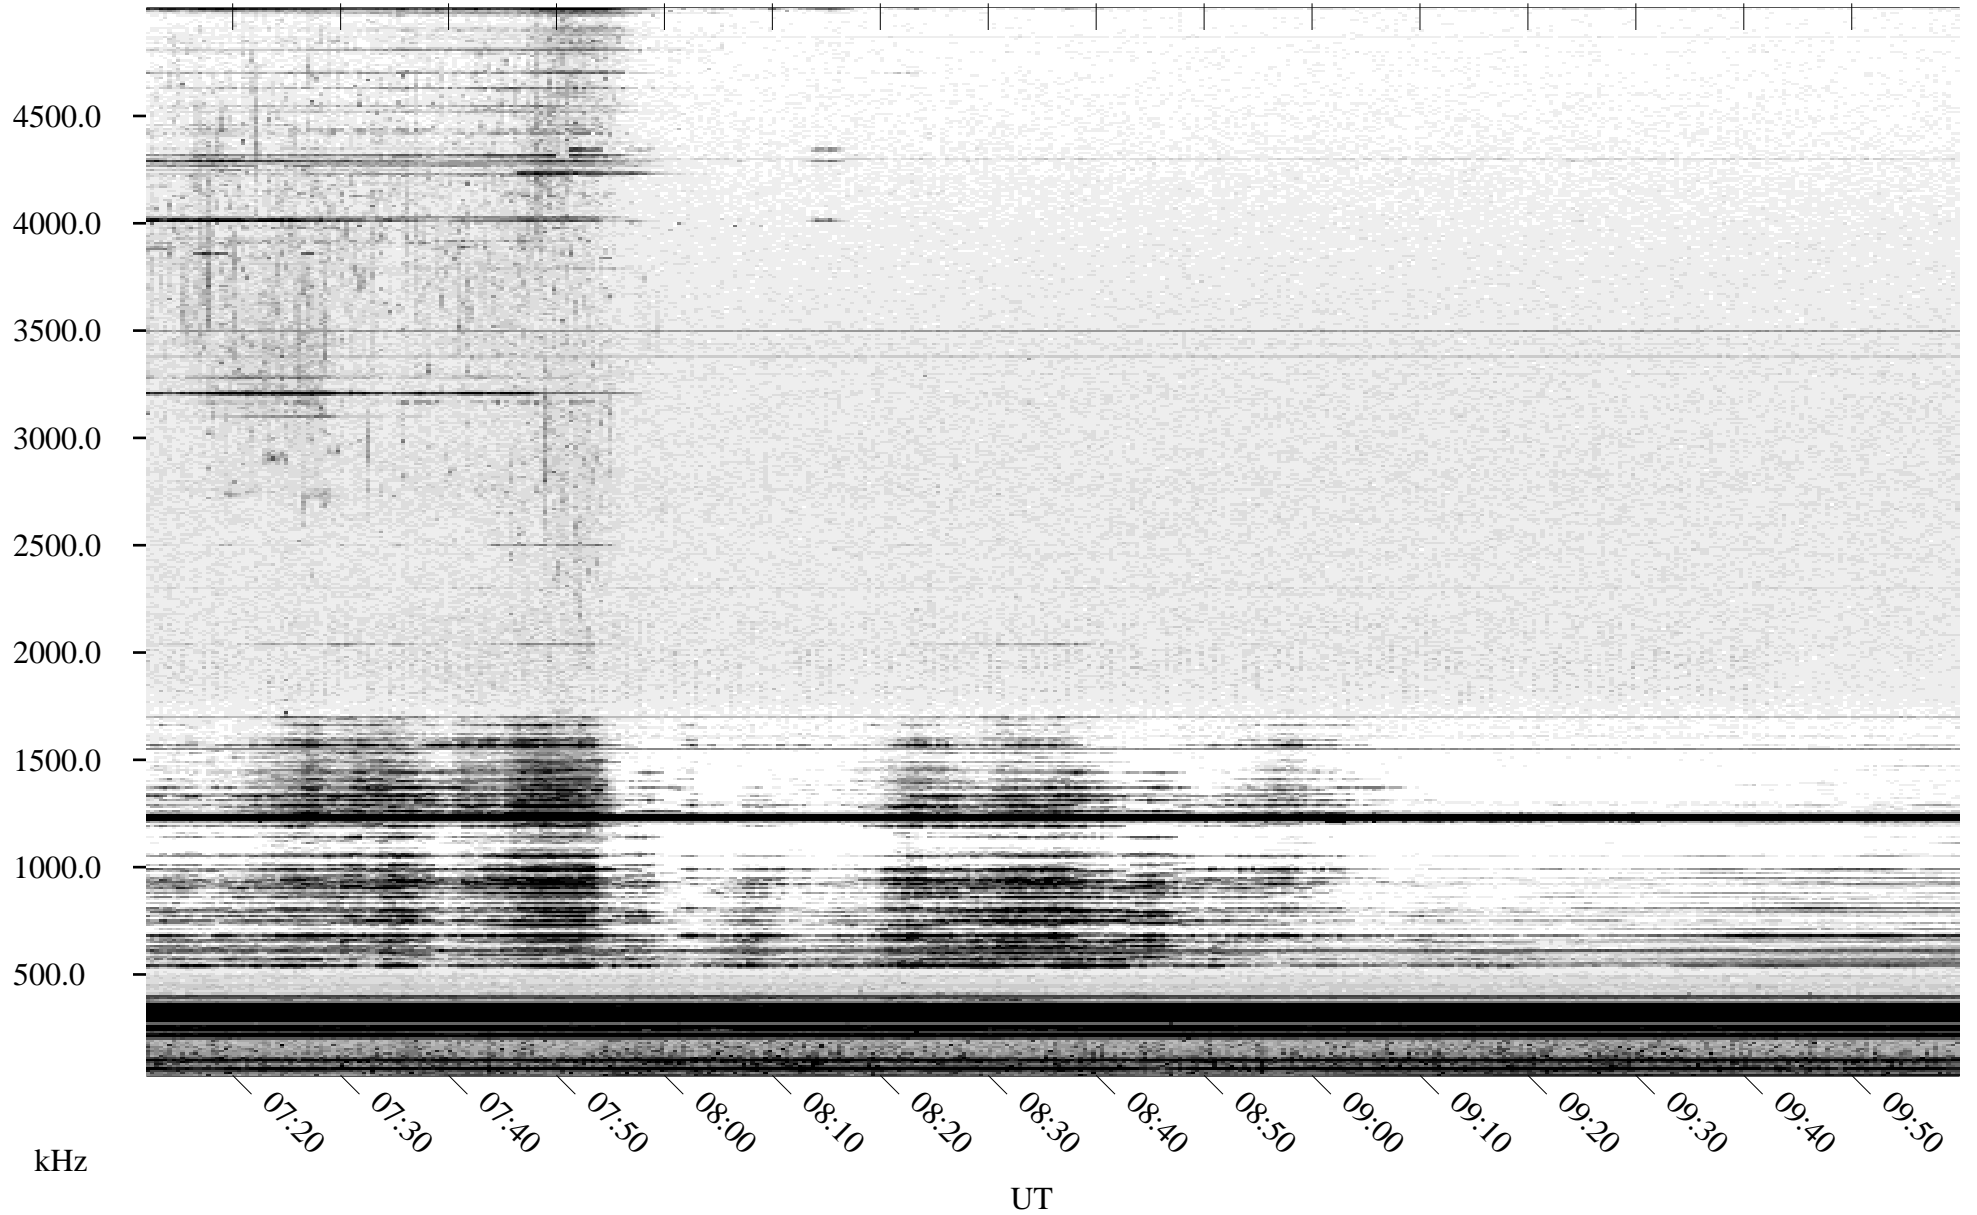

# 07/22/2004 Churchill, Manitoba

Linear Scale    Black = 161    White = 15

ch04204l.r00m max\_12

Page 1

# 07/23/2004 Churchill, Manitoba

Linear Scale    Black = 161    White = 15

ch04204l.r00m max\_12

Page 3

# 07/23/2004 Churchill, Manitoba

Linear Scale    Black = 161    White = 15

ch04204l.r00m max\_12

Page 4

# 07/23/2004 Churchill, Manitoba

Linear Scale    Black = 161    White = 15

ch04204l.r00m max\_12

Page 5