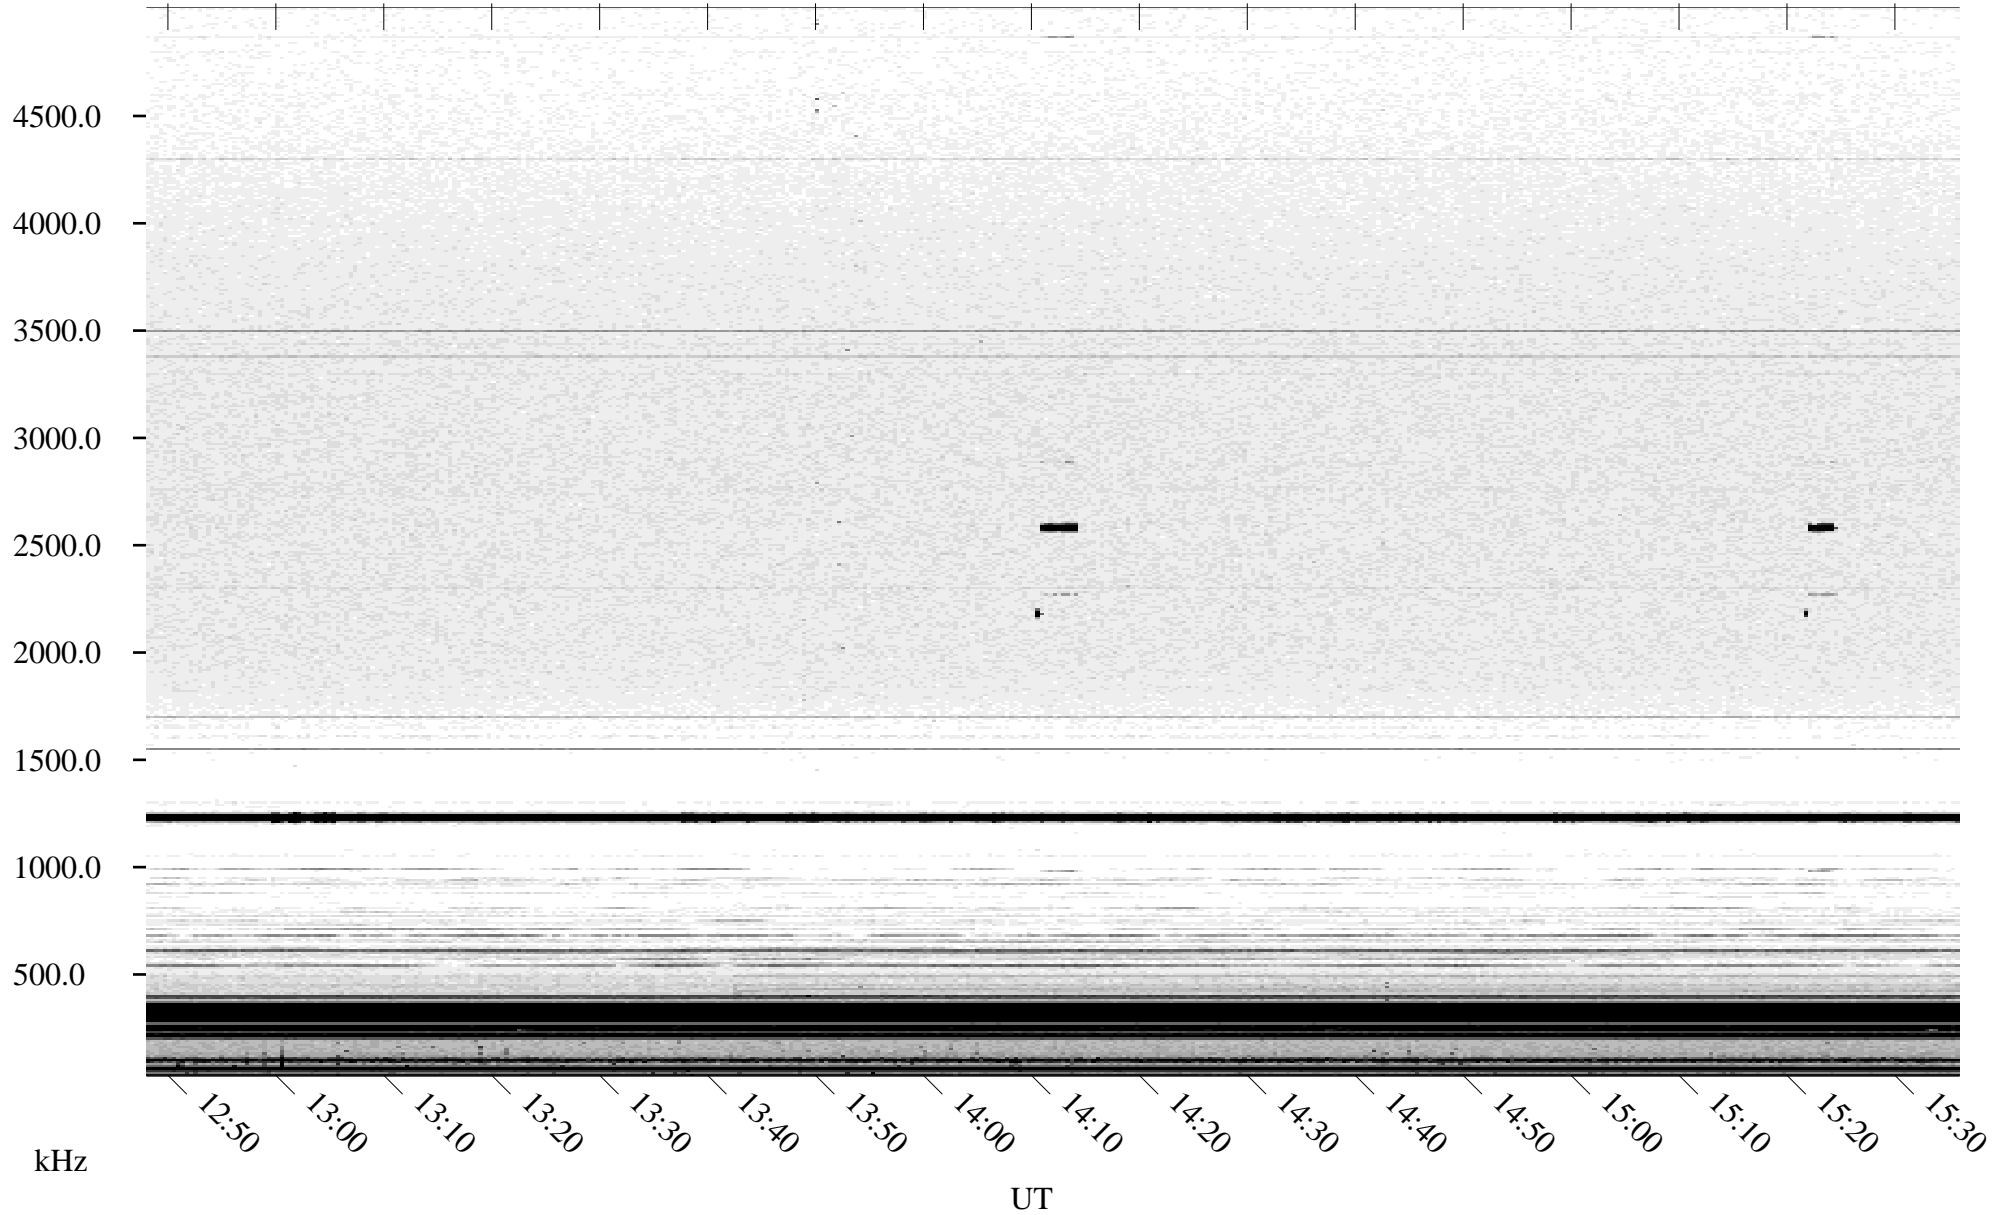

# 07/23/2004 Churchill, Manitoba

Linear Scale    Black = 161    White = 15

ch04204l.r00m max\_12

Page 5

# 07/23/2004 Churchill, Manitoba

Linear Scale    Black = 161    White = 15

ch04204l.r00m max\_12

Page 6

# 07/23/2004 Churchill, Manitoba

Linear Scale    Black = 161    White = 15

ch04204l.r00m max\_12

Page 7

# 07/23/2004 Churchill, Manitoba

Linear Scale    Black = 161    White = 15

ch04204l.r00m max\_12