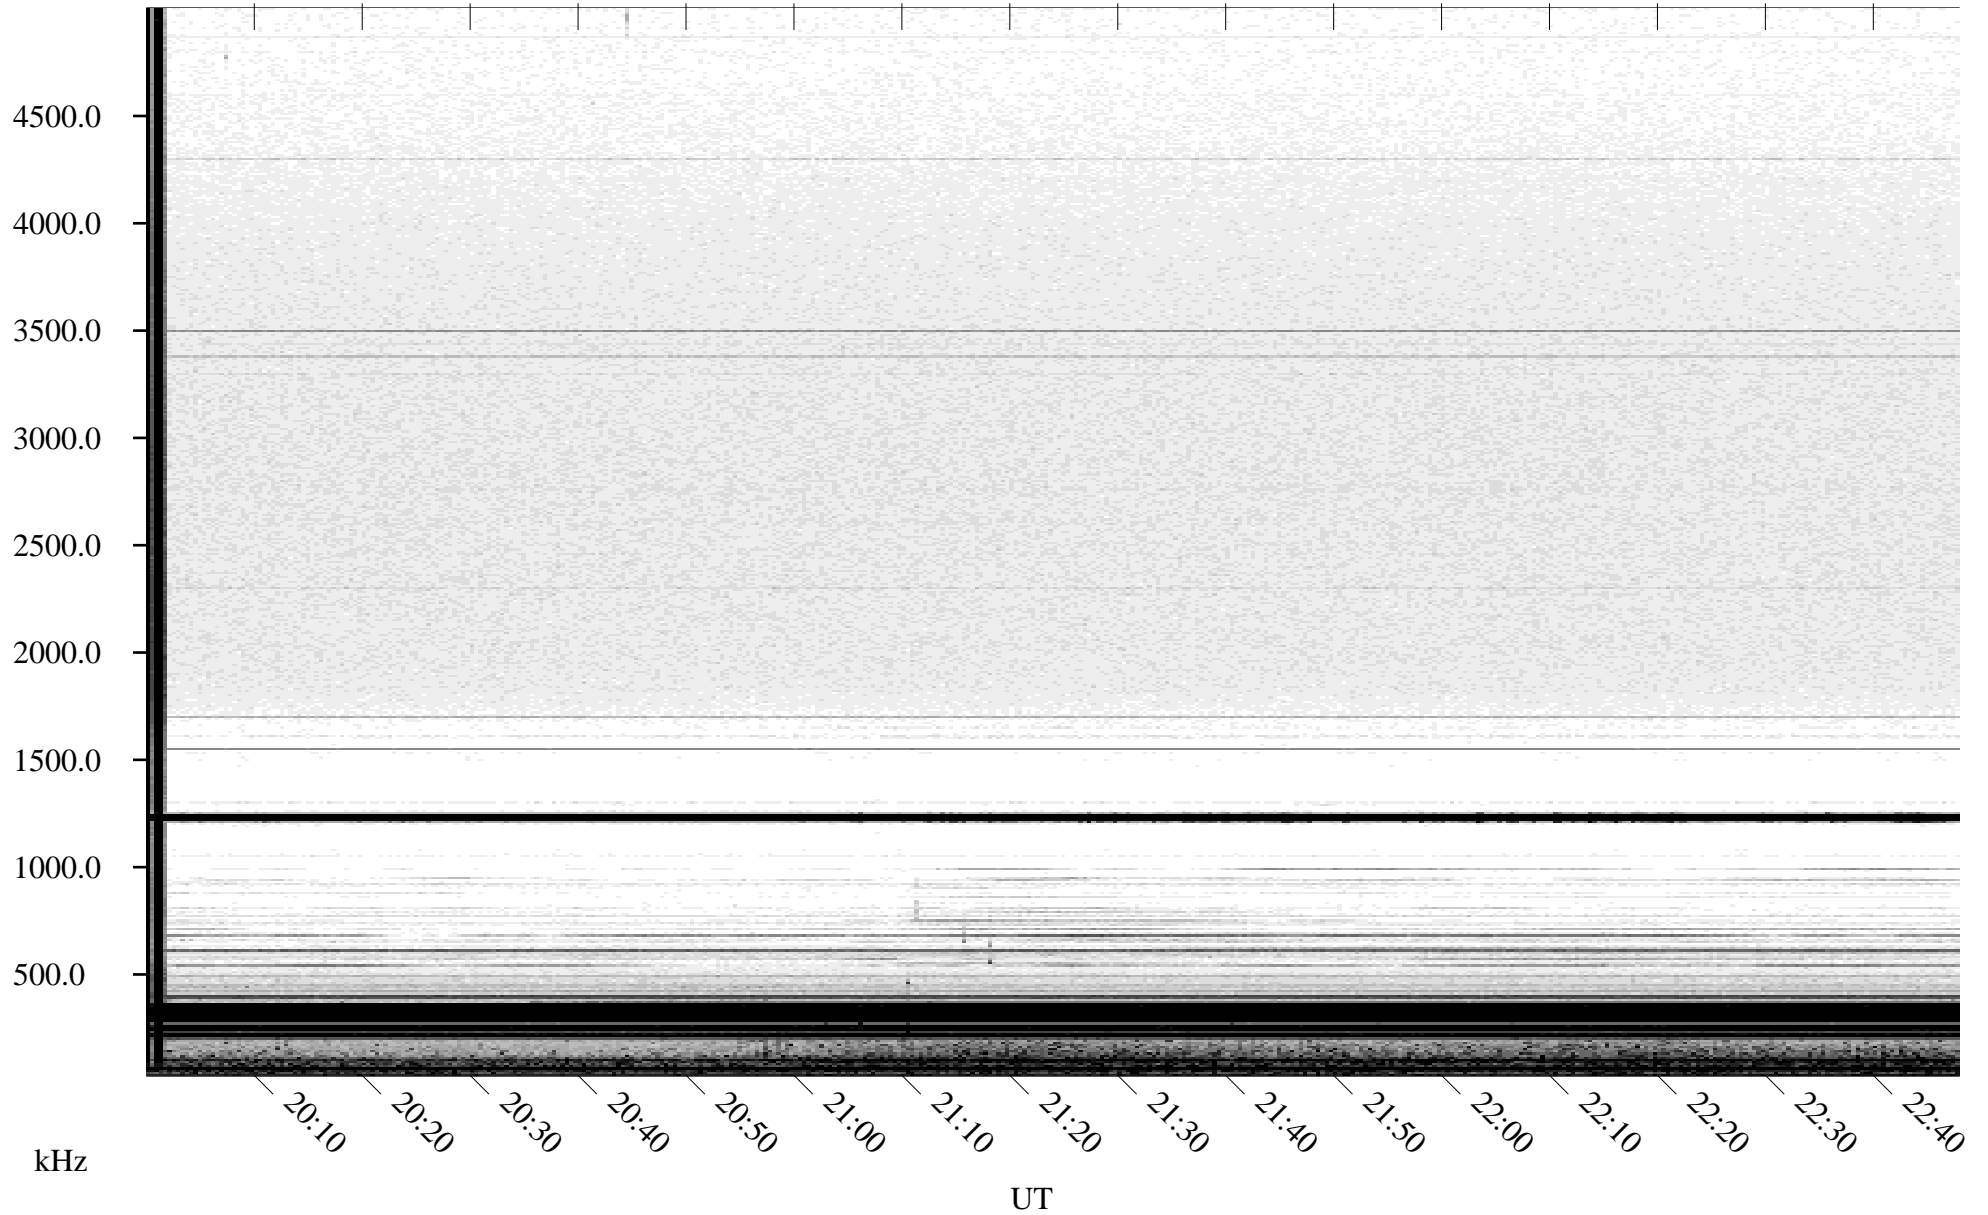

# 07/22/2004 Churchill, Manitoba

Linear Scale    Black = 161    White = 15

ch04204l.r00m max\_12

Page 1

# 07/22/2004 Churchill, Manitoba

Linear Scale    Black = 161    White = 15

ch04204l.r00m max\_12

Page 2

# 07/23/2004 Churchill, Manitoba

Linear Scale    Black = 161    White = 15

ch04204l.r00m max\_12

Page 3

# 07/23/2004 Churchill, Manitoba

Linear Scale    Black = 161    White = 15

ch04204l.r00m max\_12

Page 4