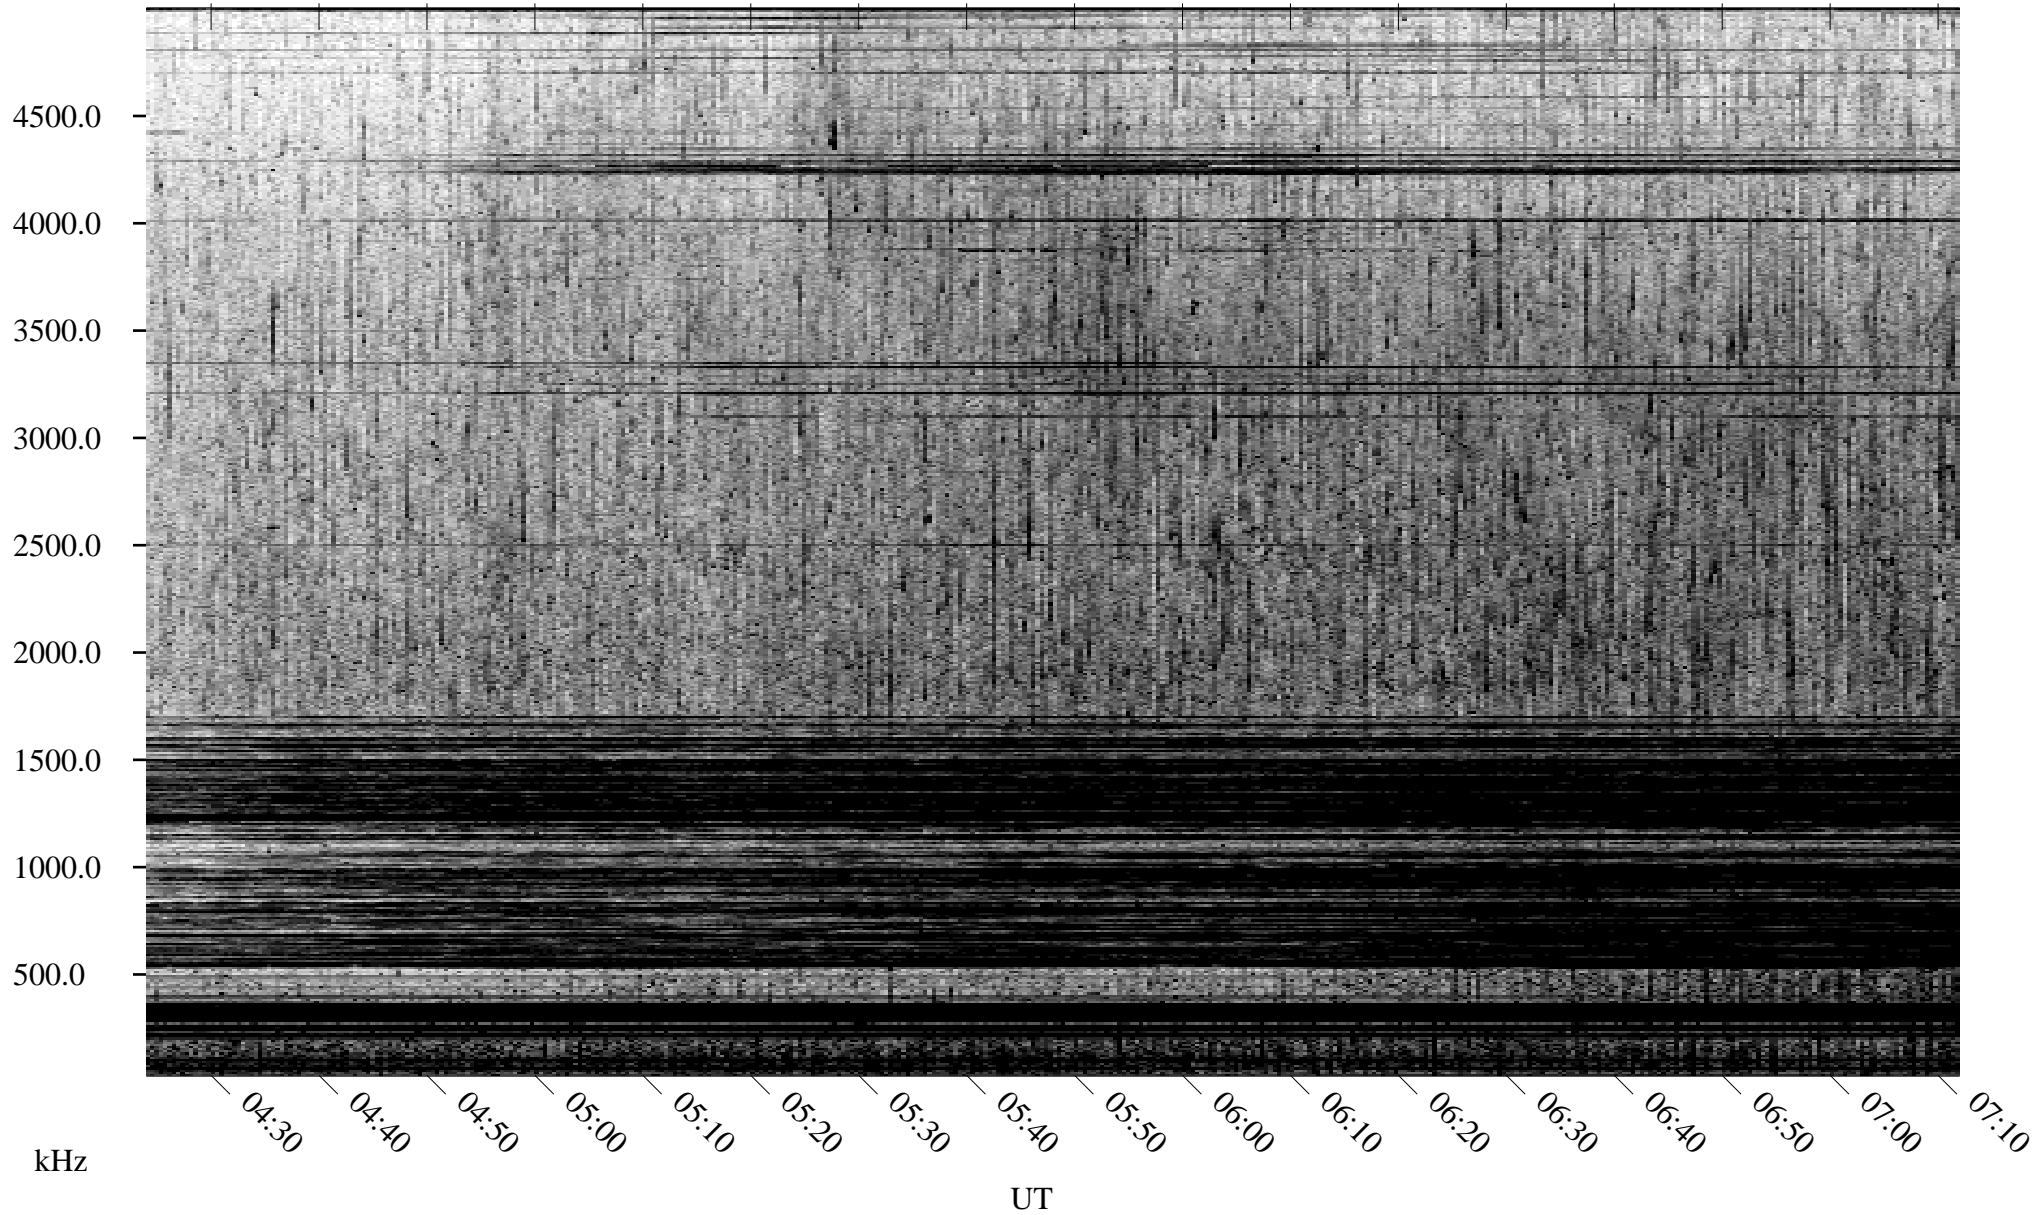

# 07/31/2004 Churchill, Manitoba

Linear Scale Black = 161 White = 15

ch04213l.r00m max\_12

Page 1

# 07/31/2004 Churchill, Manitoba

Linear Scale    Black = 161    White = 15

ch04213l.r00m max\_12

Page 2

# 08/01/2004 Churchill, Manitoba

Linear Scale    Black = 161    White = 15

ch04213l.r00m max\_12

Page 3

# 08/01/2004 Churchill, Manitoba

Linear Scale    Black = 161    White = 15

ch04213l.r00m max\_12

Page 4