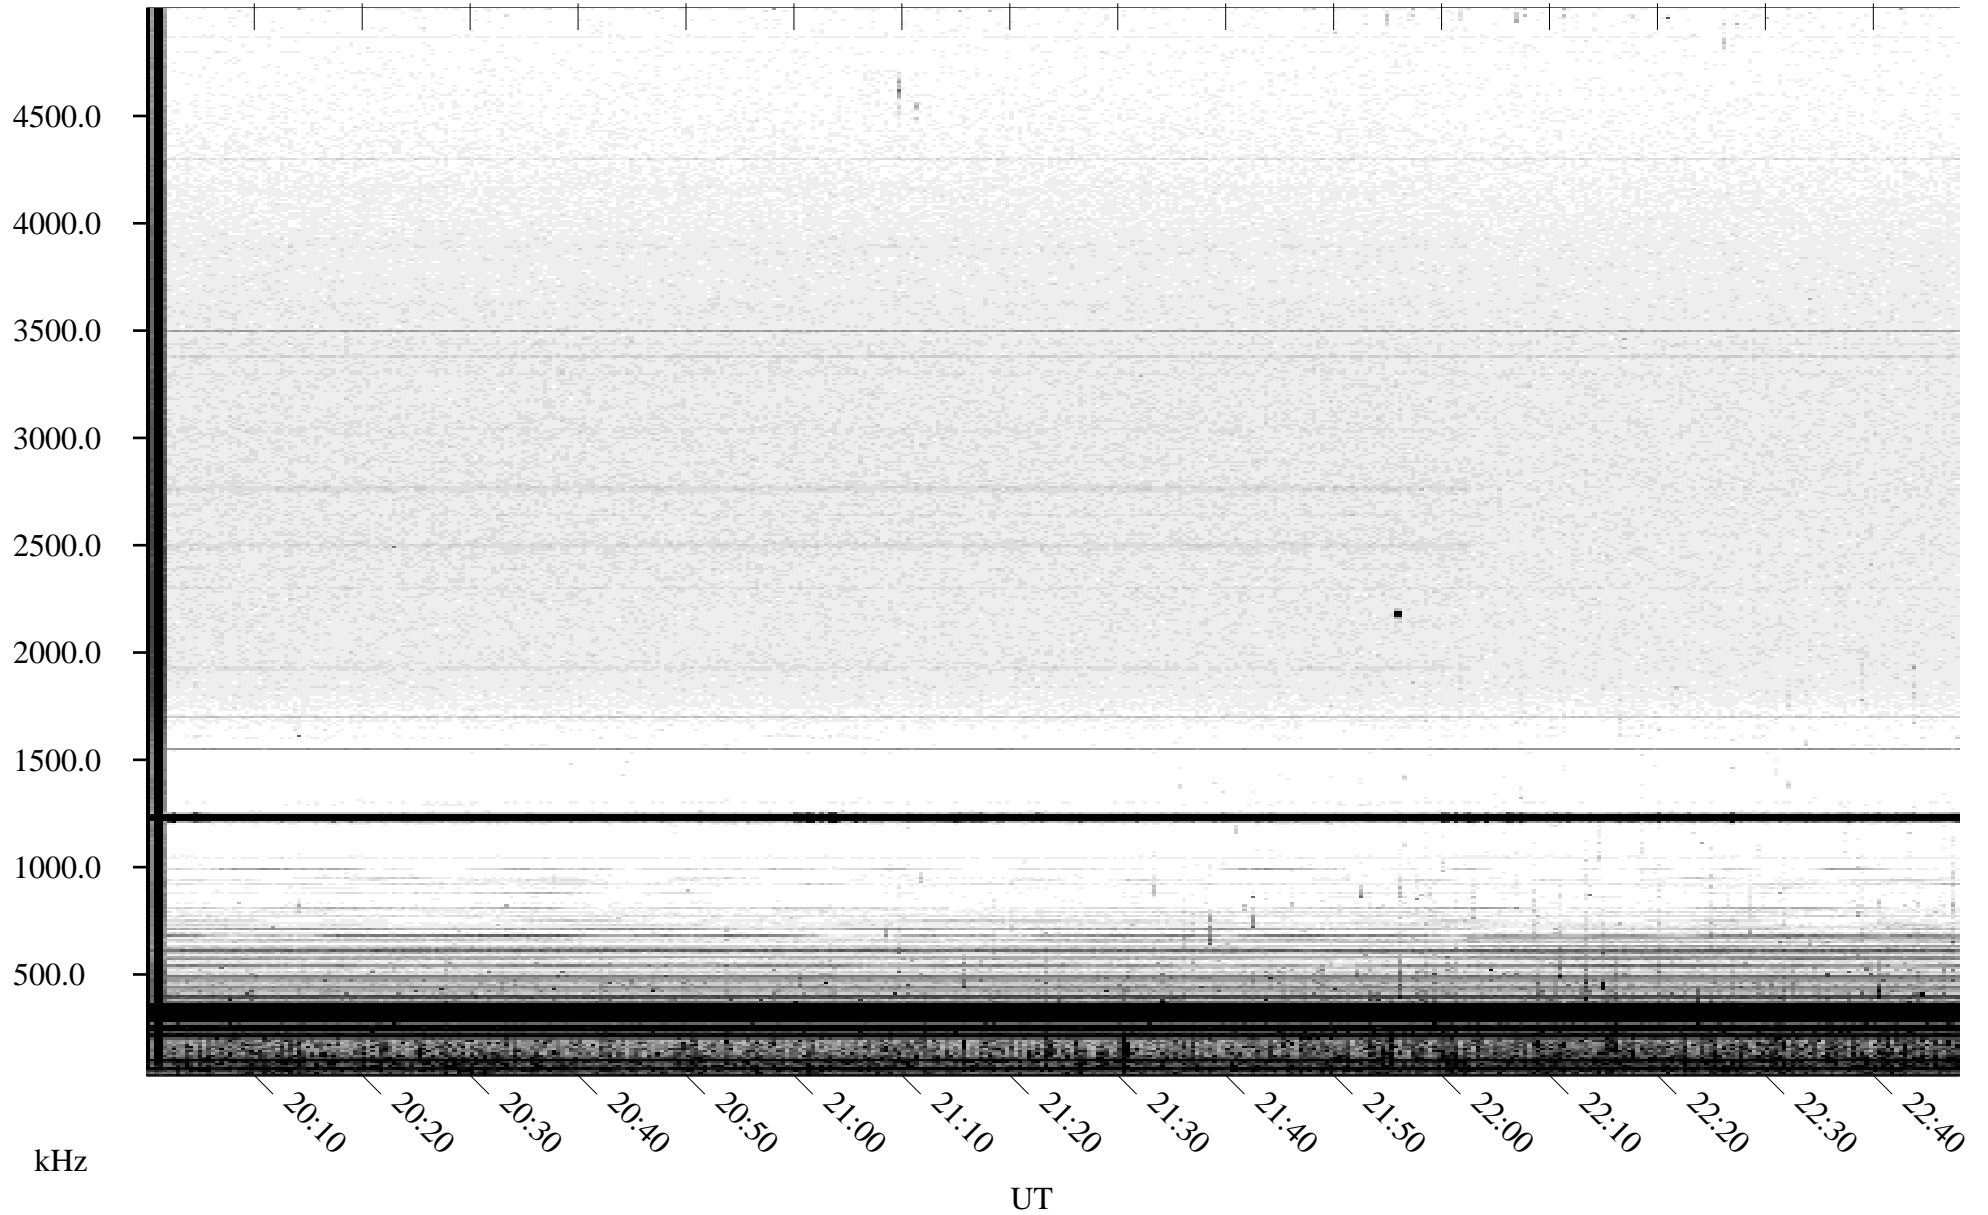

# 07/31/2004 Churchill, Manitoba

Linear Scale Black = 161 White = 15

ch04213l.r00m max\_12

Page 1

# 07/31/2004 Churchill, Manitoba

Linear Scale    Black = 161    White = 15

ch04213l.r00m max\_12

Page 2

# 08/01/2004 Churchill, Manitoba

Linear Scale    Black = 161    White = 15

ch04213l.r00m max\_12

Page 3

# 08/01/2004 Churchill, Manitoba

Linear Scale    Black = 161    White = 15

ch04213l.r00m max\_12

Page 4