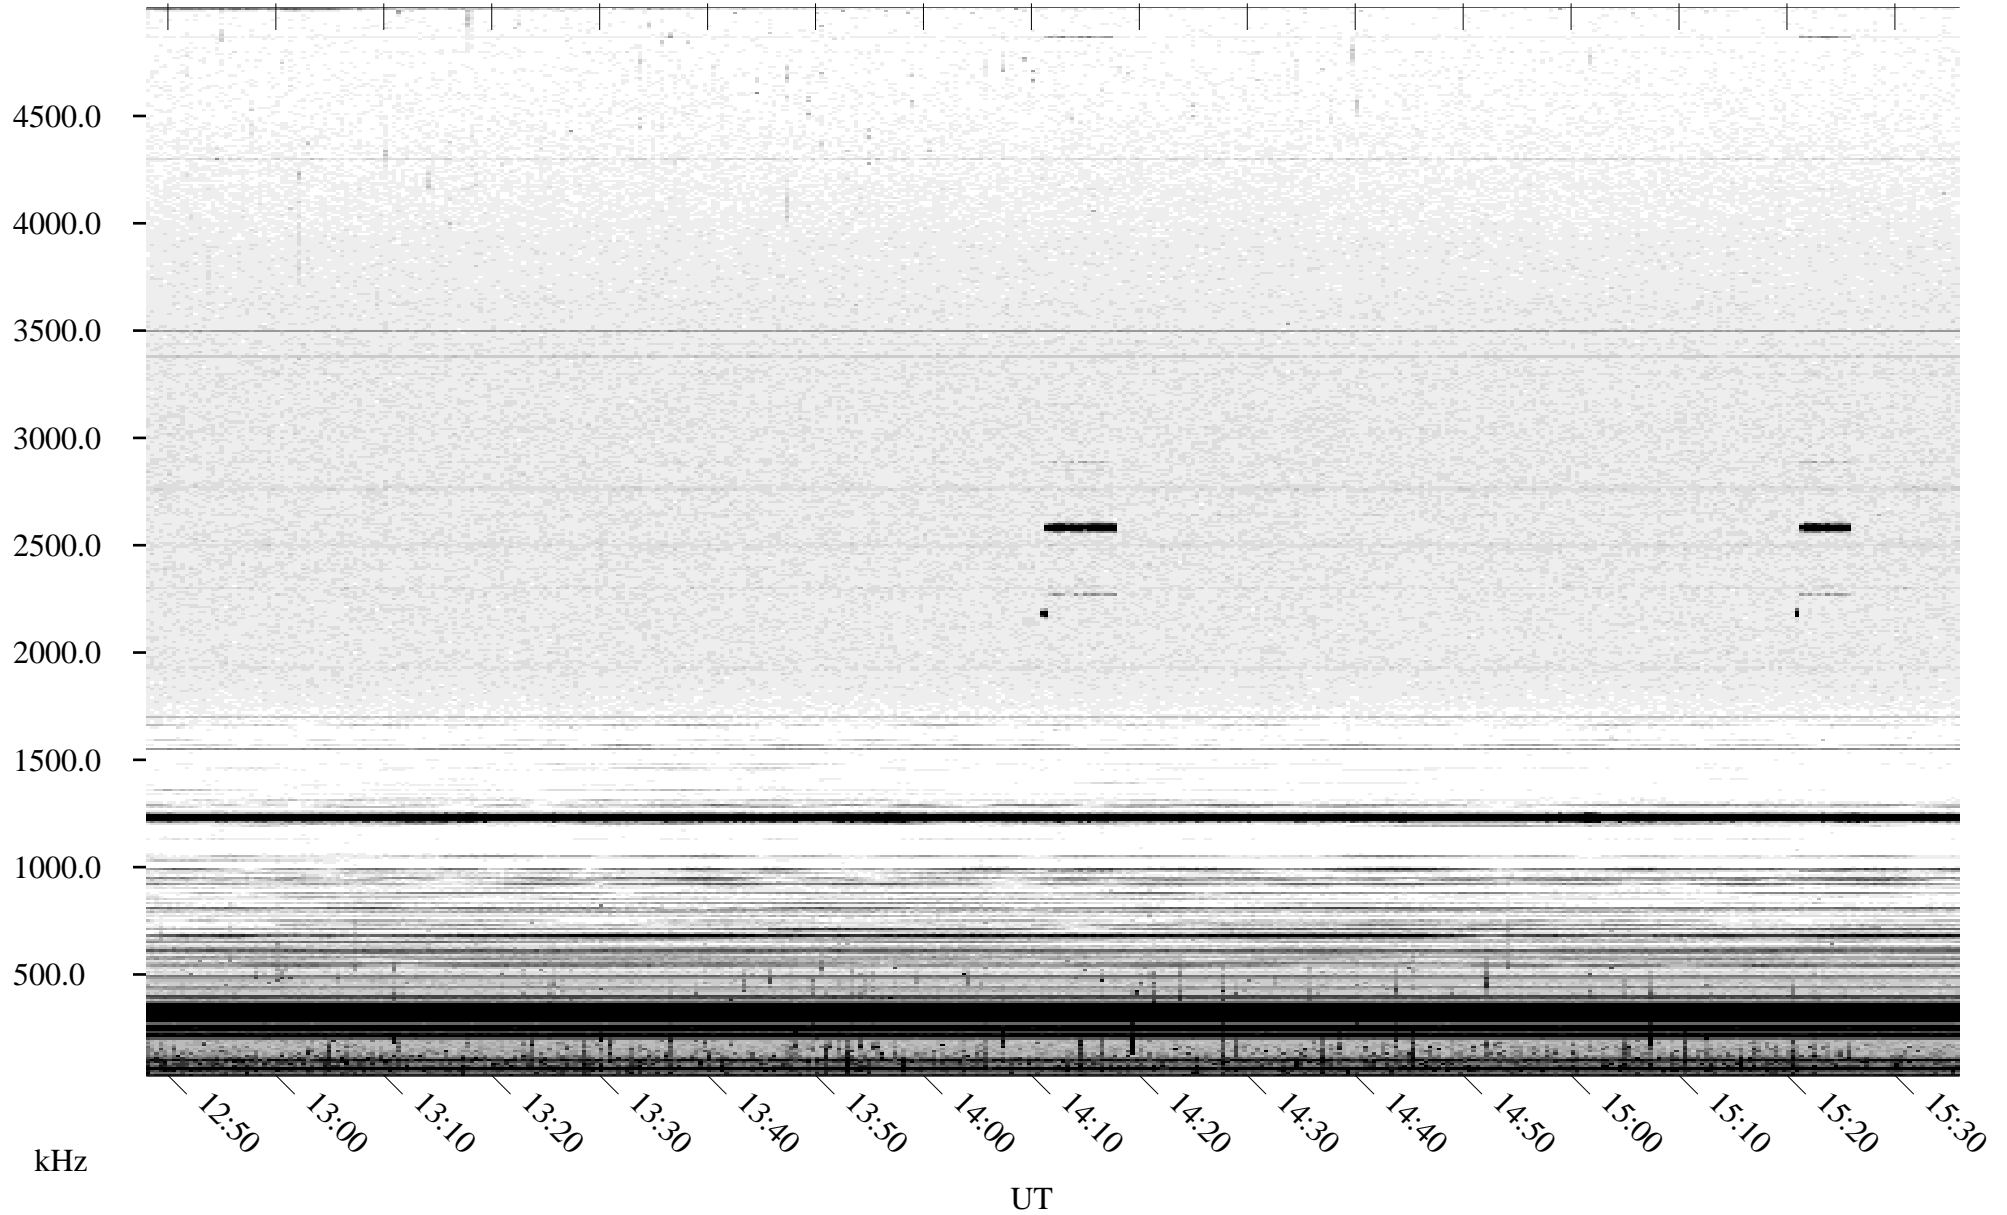

# 08/01/2004 Churchill, Manitoba

Linear Scale    Black = 161    White = 15

ch04213l.r00m max\_12

Page 5

# 08/01/2004 Churchill, Manitoba

Linear Scale    Black = 161    White = 15

ch04213l.r00m max\_12

Page 6

# 08/01/2004 Churchill, Manitoba

Linear Scale    Black = 161    White = 15

ch04213l.r00m max\_12

Page 7

# 08/01/2004 Churchill, Manitoba

Linear Scale    Black = 161    White = 15

ch04213l.r00m max\_12