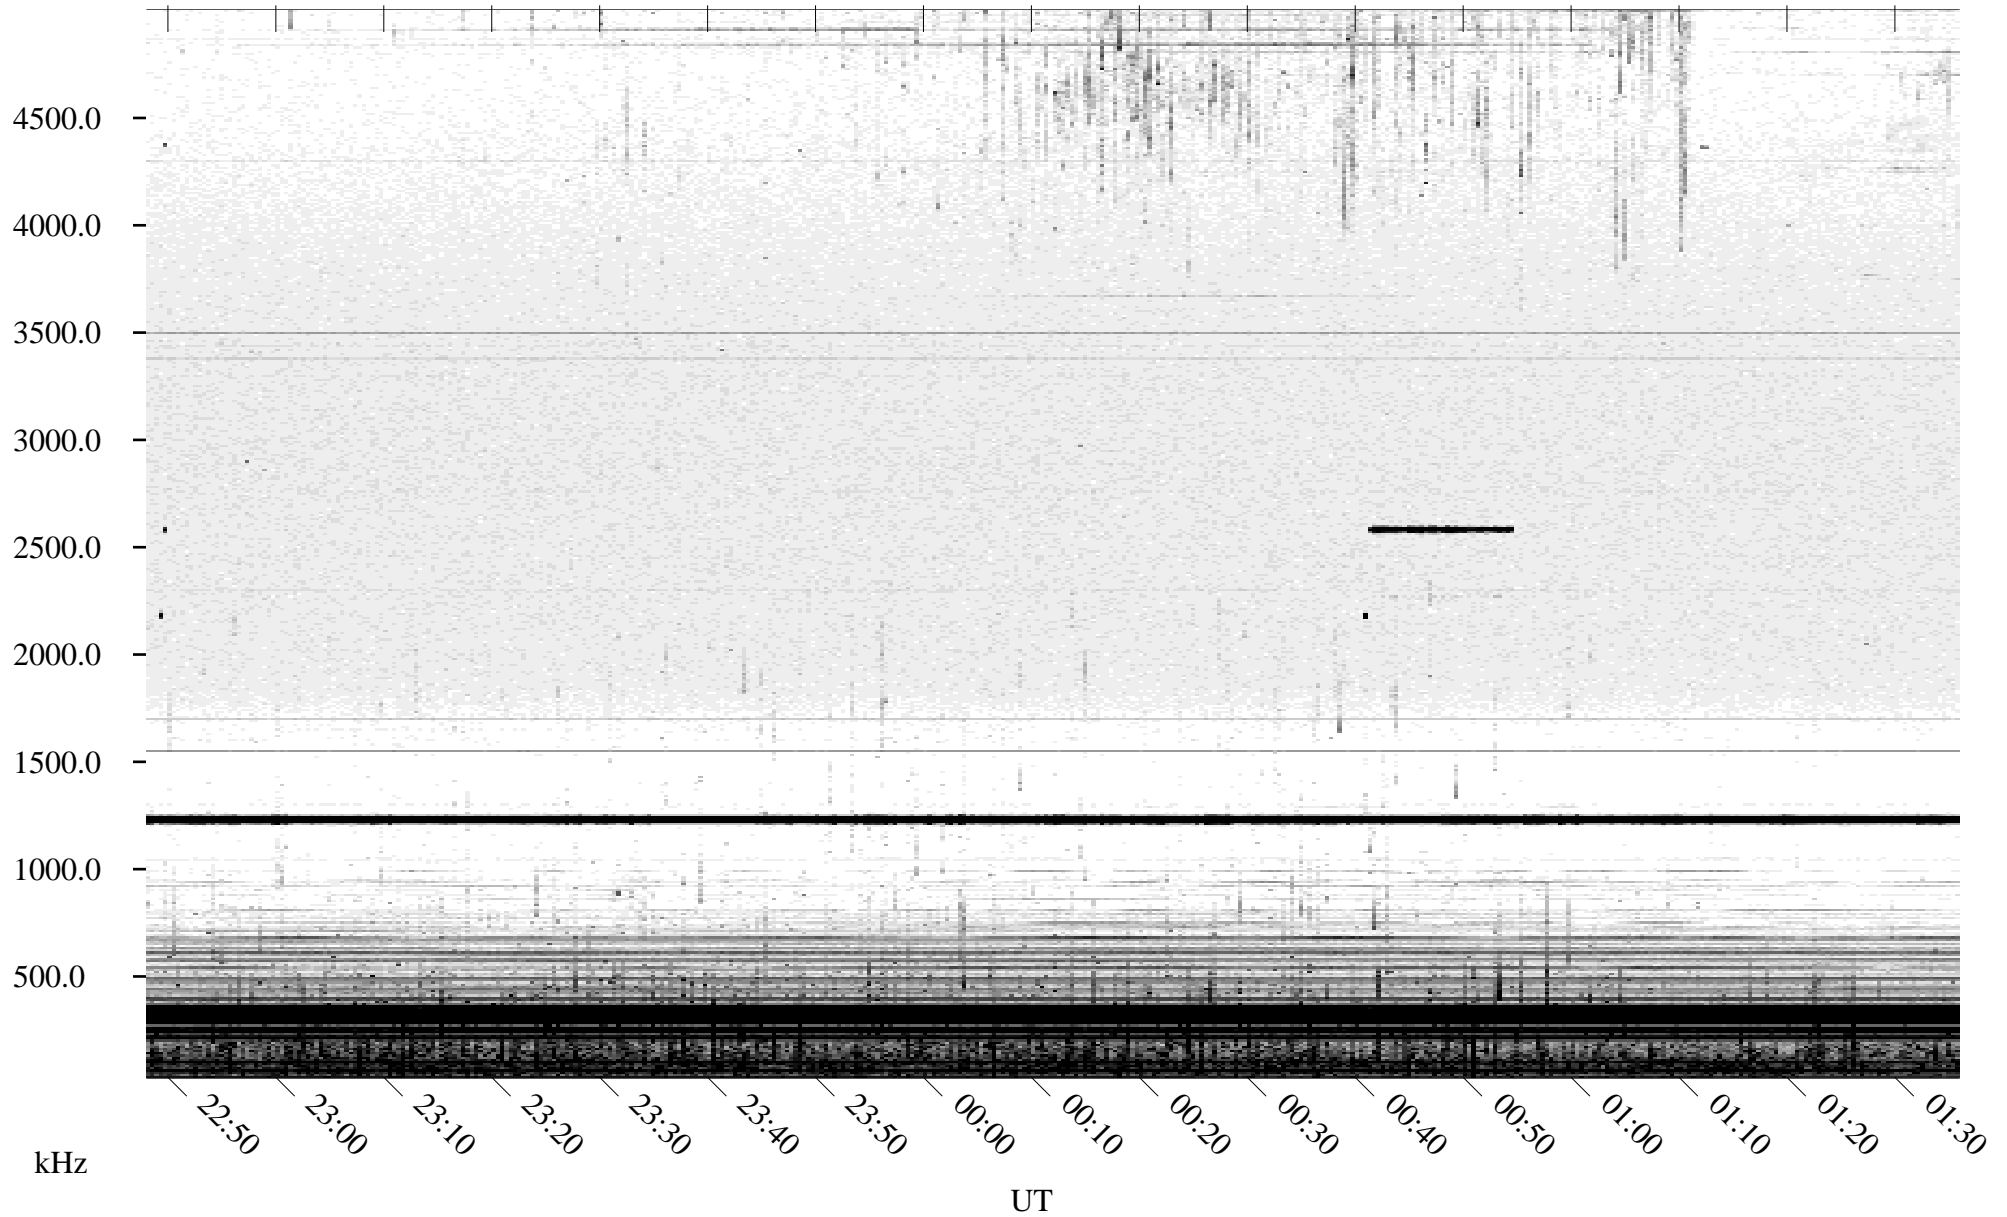

# 07/31/2004 Churchill, Manitoba

Linear Scale Black = 161 White = 15

ch04213l.r00m max\_12

Page 1

# 07/31/2004 Churchill, Manitoba

Linear Scale    Black = 161    White = 15

ch04213l.r00m max\_12

Page 2

# 08/01/2004 Churchill, Manitoba

Linear Scale    Black = 161    White = 15

ch04213l.r00m max\_12

Page 3

# 08/01/2004 Churchill, Manitoba

Linear Scale    Black = 161    White = 15

ch04213l.r00m max\_12

Page 4