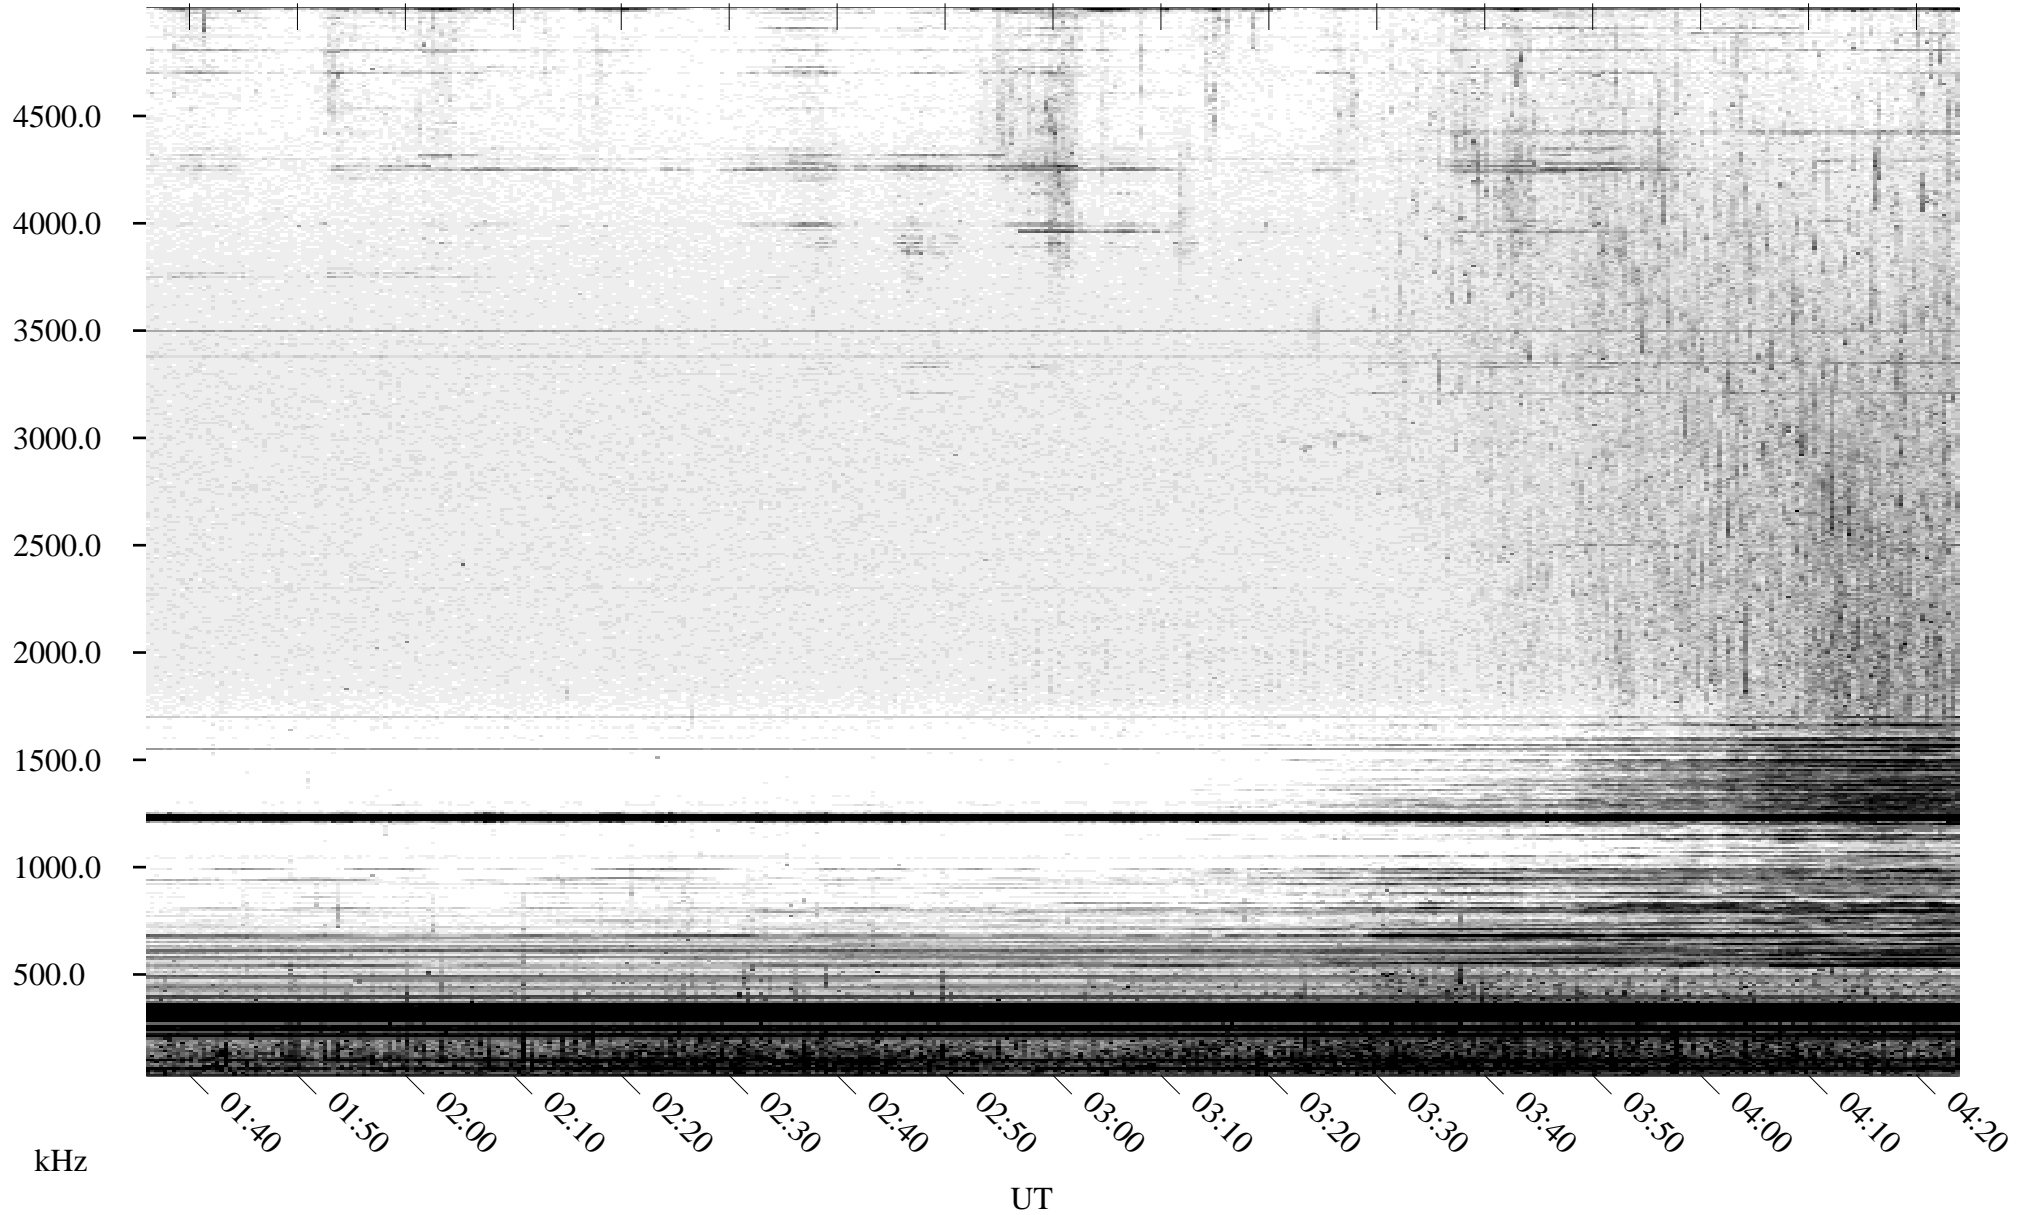

# 07/31/2004 Churchill, Manitoba

Linear Scale Black = 161 White = 15

ch04213l.r00m max\_12

Page 1

# 07/31/2004 Churchill, Manitoba

Linear Scale    Black = 161    White = 15

ch04213l.r00m max\_12

Page 2

# 08/01/2004 Churchill, Manitoba

Linear Scale    Black = 161    White = 15

ch04213l.r00m max\_12

Page 3

# 08/01/2004 Churchill, Manitoba

Linear Scale    Black = 161    White = 15

ch04213l.r00m max\_12

Page 4