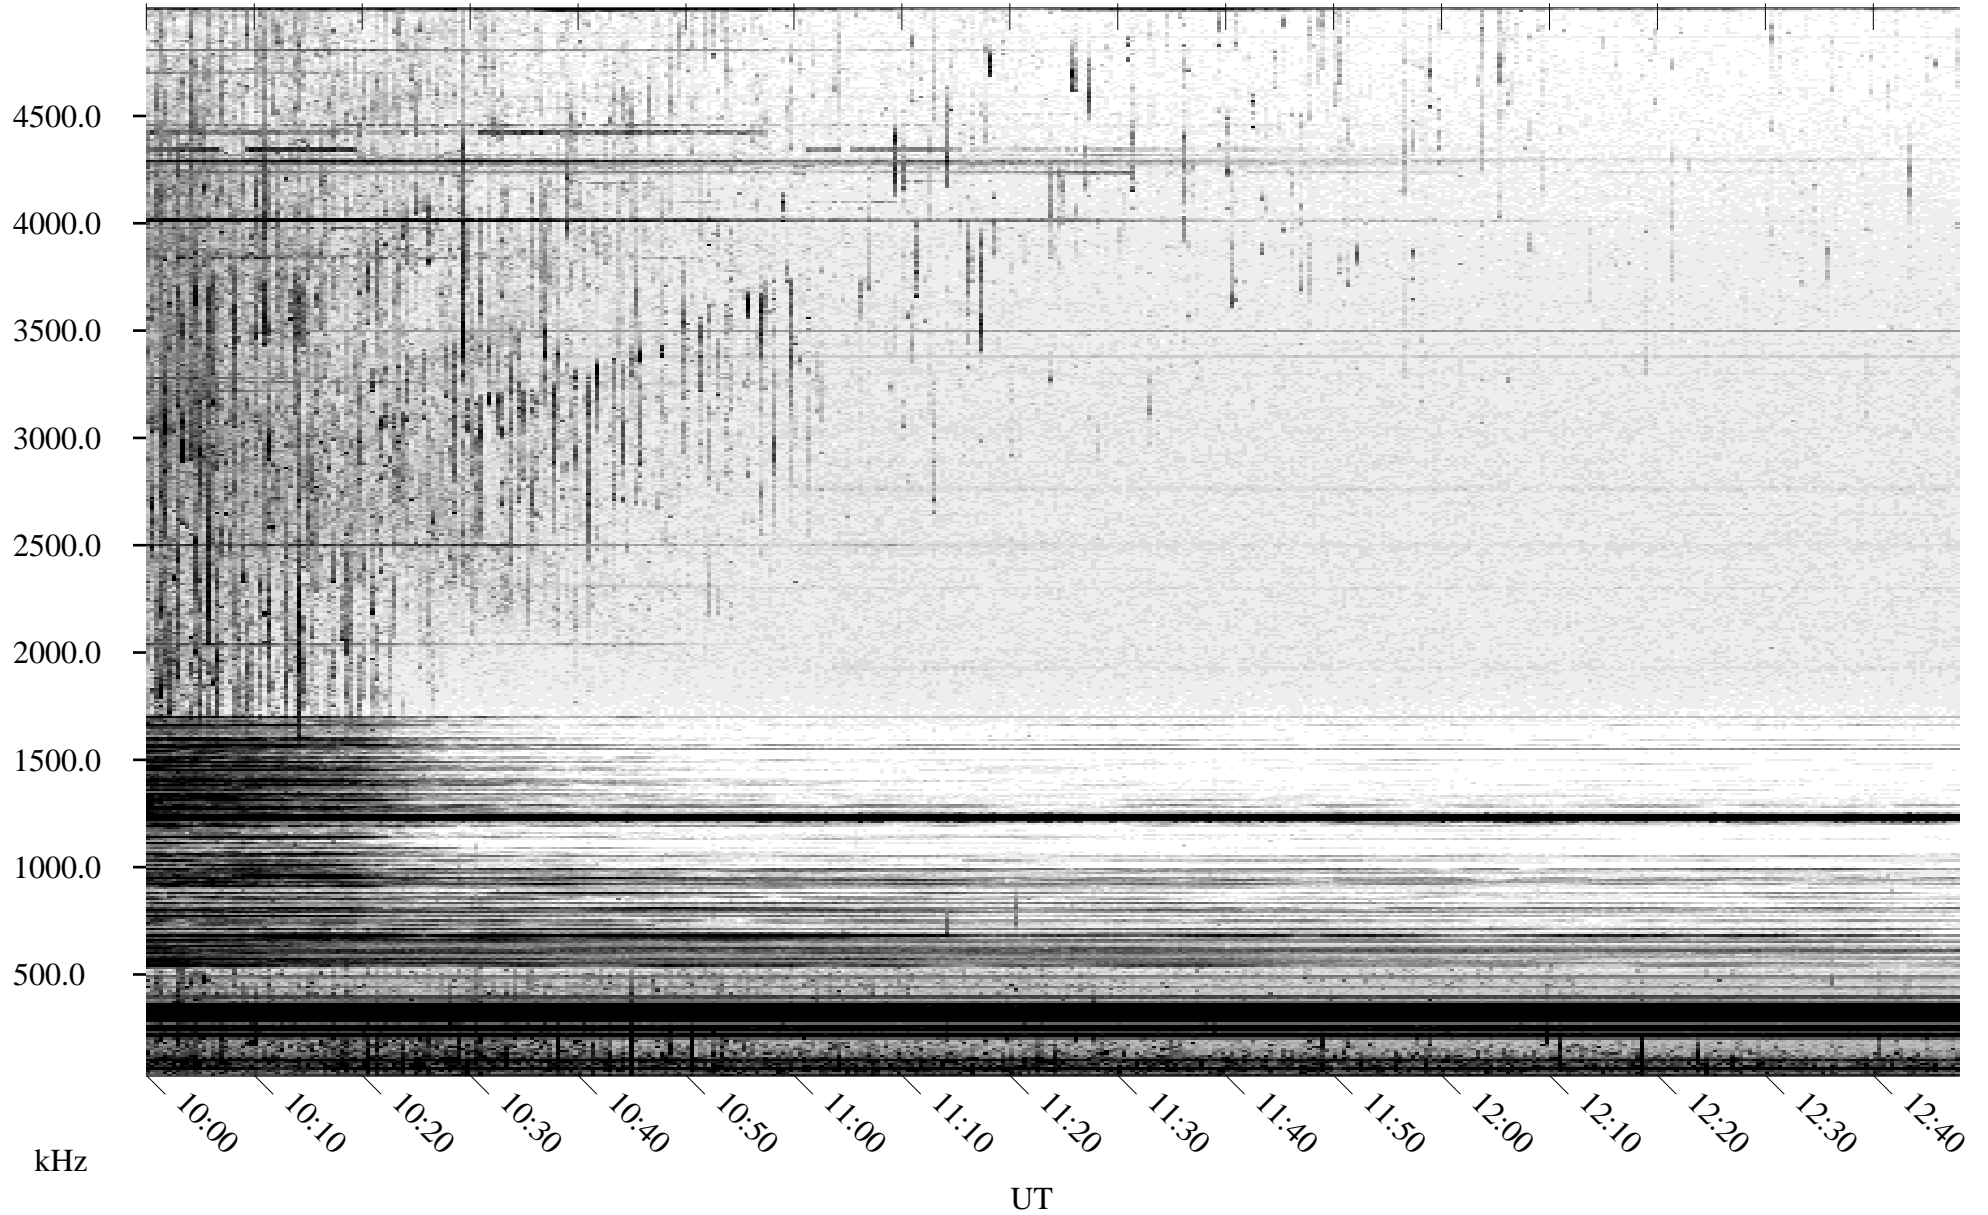

# 08/01/2004 Churchill, Manitoba

Linear Scale    Black = 161    White = 15

ch04213l.r00m max\_12

Page 4

# 08/01/2004 Churchill, Manitoba

Linear Scale    Black = 161    White = 15

ch04213l.r00m max\_12

Page 5

# 08/01/2004 Churchill, Manitoba

Linear Scale    Black = 161    White = 15

ch04213l.r00m max\_12

Page 6

# 08/01/2004 Churchill, Manitoba

Linear Scale    Black = 161    White = 15

ch04213l.r00m max\_12

Page 7