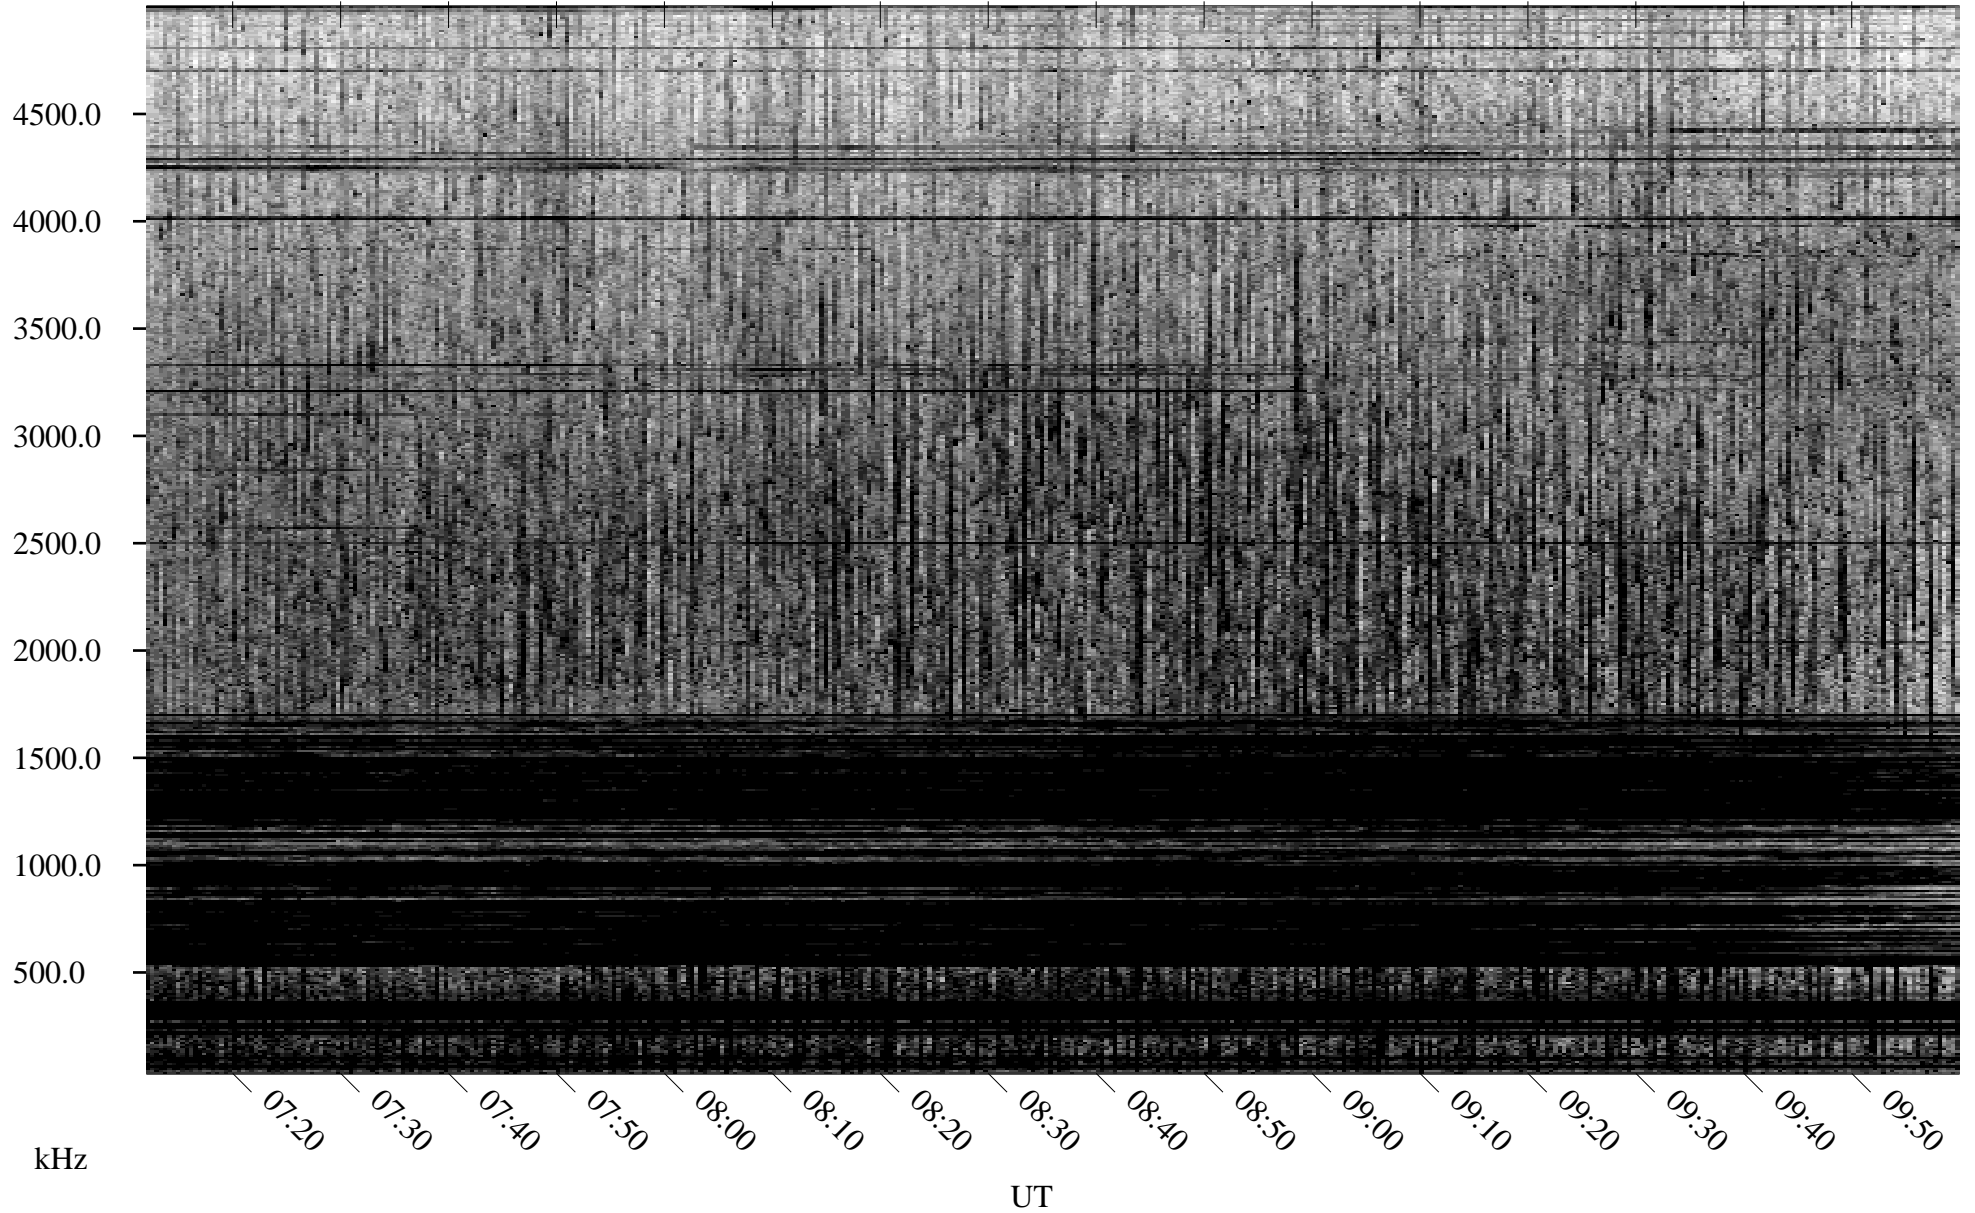

# 07/31/2004 Churchill, Manitoba

Linear Scale Black = 161 White = 15

ch04213l.r00m max\_12

Page 1

# 08/01/2004 Churchill, Manitoba

Linear Scale    Black = 161    White = 15

ch04213l.r00m max\_12

Page 3

# 08/01/2004 Churchill, Manitoba

Linear Scale    Black = 161    White = 15

ch04213l.r00m max\_12

Page 4

# 08/01/2004 Churchill, Manitoba

Linear Scale    Black = 161    White = 15

ch04213l.r00m max\_12

Page 5