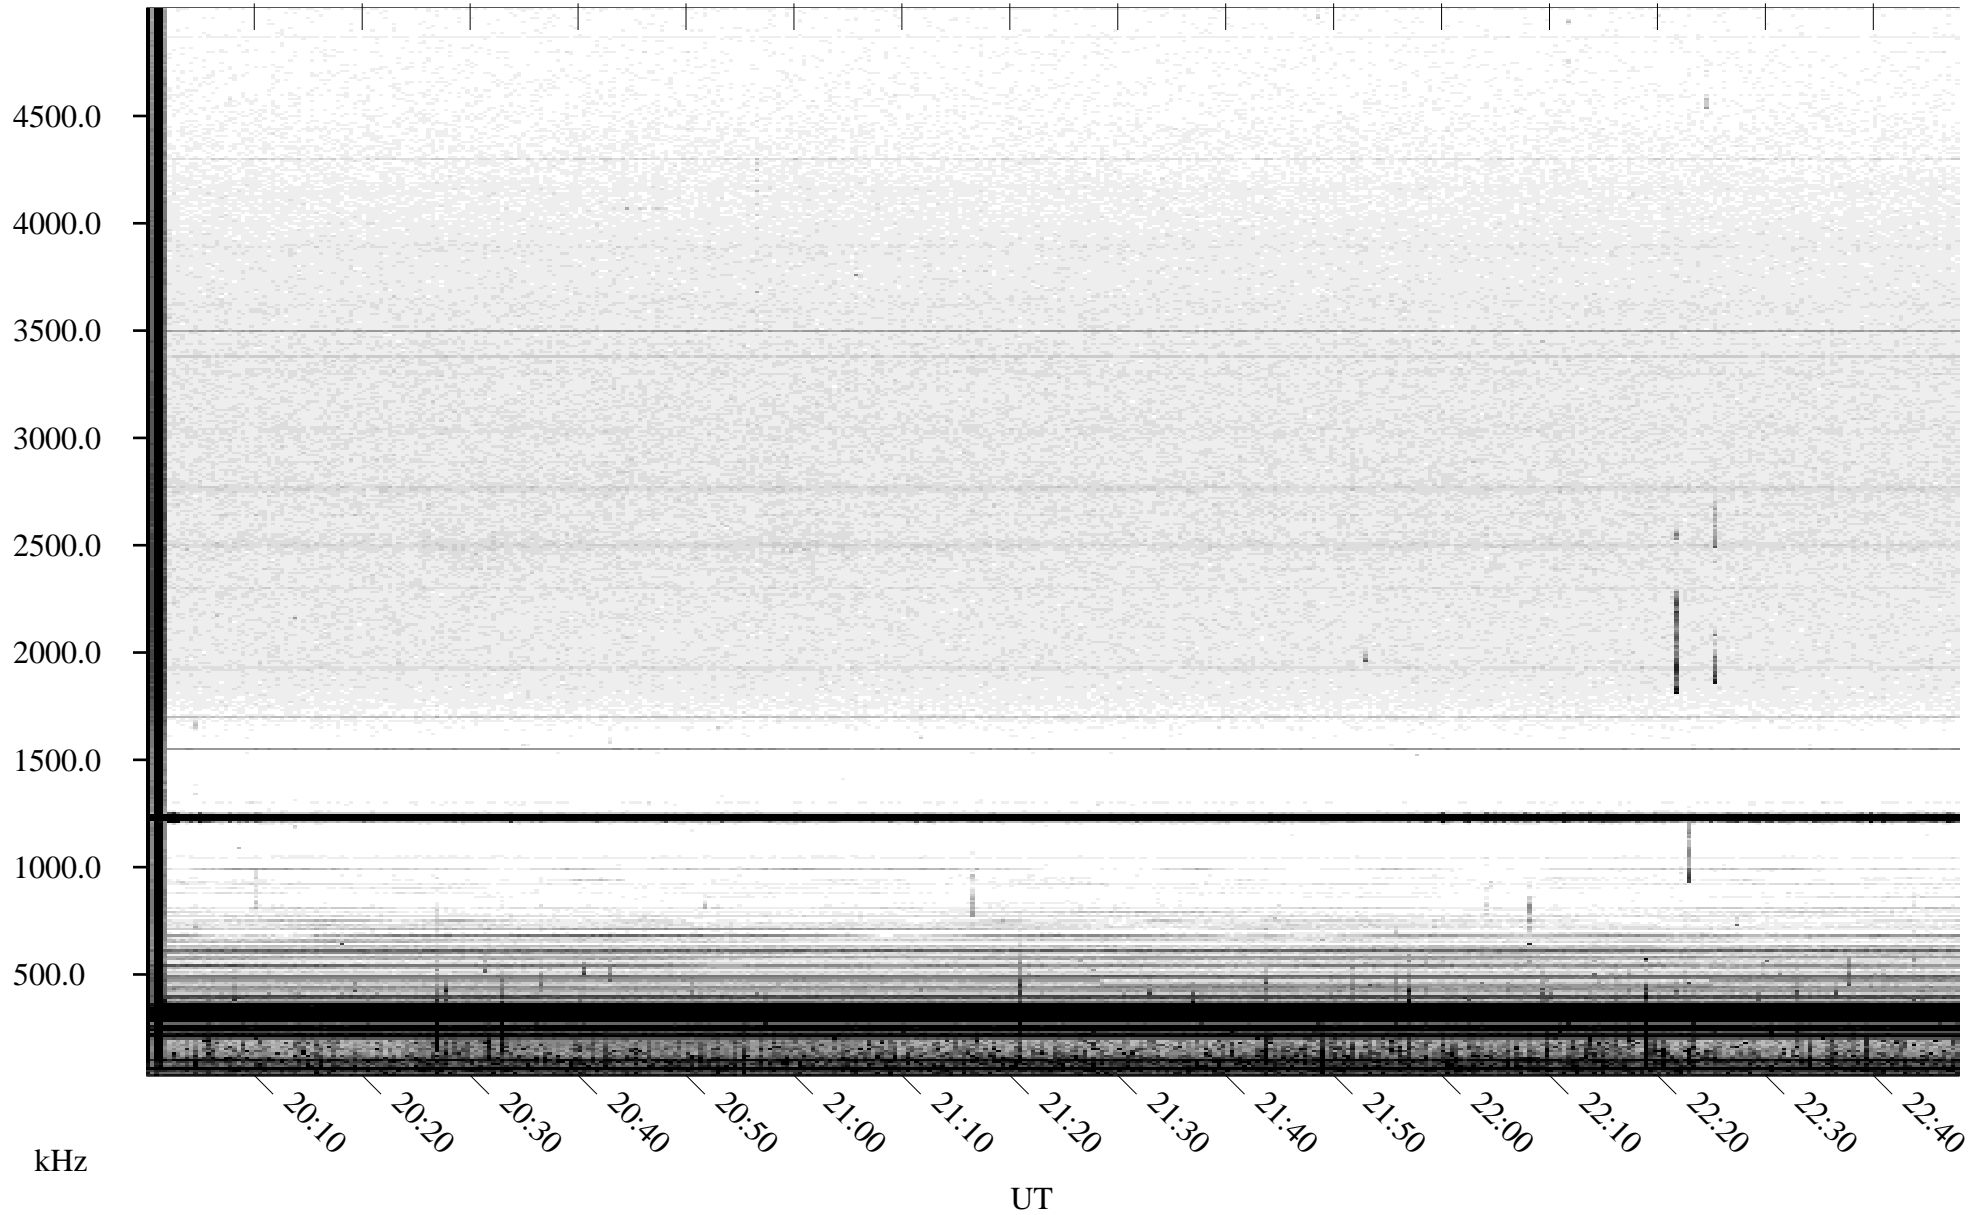

# 08/01/2004 Churchill, Manitoba

Linear Scale    Black = 161    White = 15

ch04214l.r00m max\_12

Page 1

# 08/01/2004 Churchill, Manitoba

Linear Scale    Black = 161    White = 15

ch04214l.r00m max\_12

Page 2

# 08/02/2004 Churchill, Manitoba

Linear Scale    Black = 161    White = 15

ch04214l.r00m max\_12

Page 3

# 08/02/2004 Churchill, Manitoba

Linear Scale    Black = 161    White = 15

ch04214l.r00m max\_12

Page 4