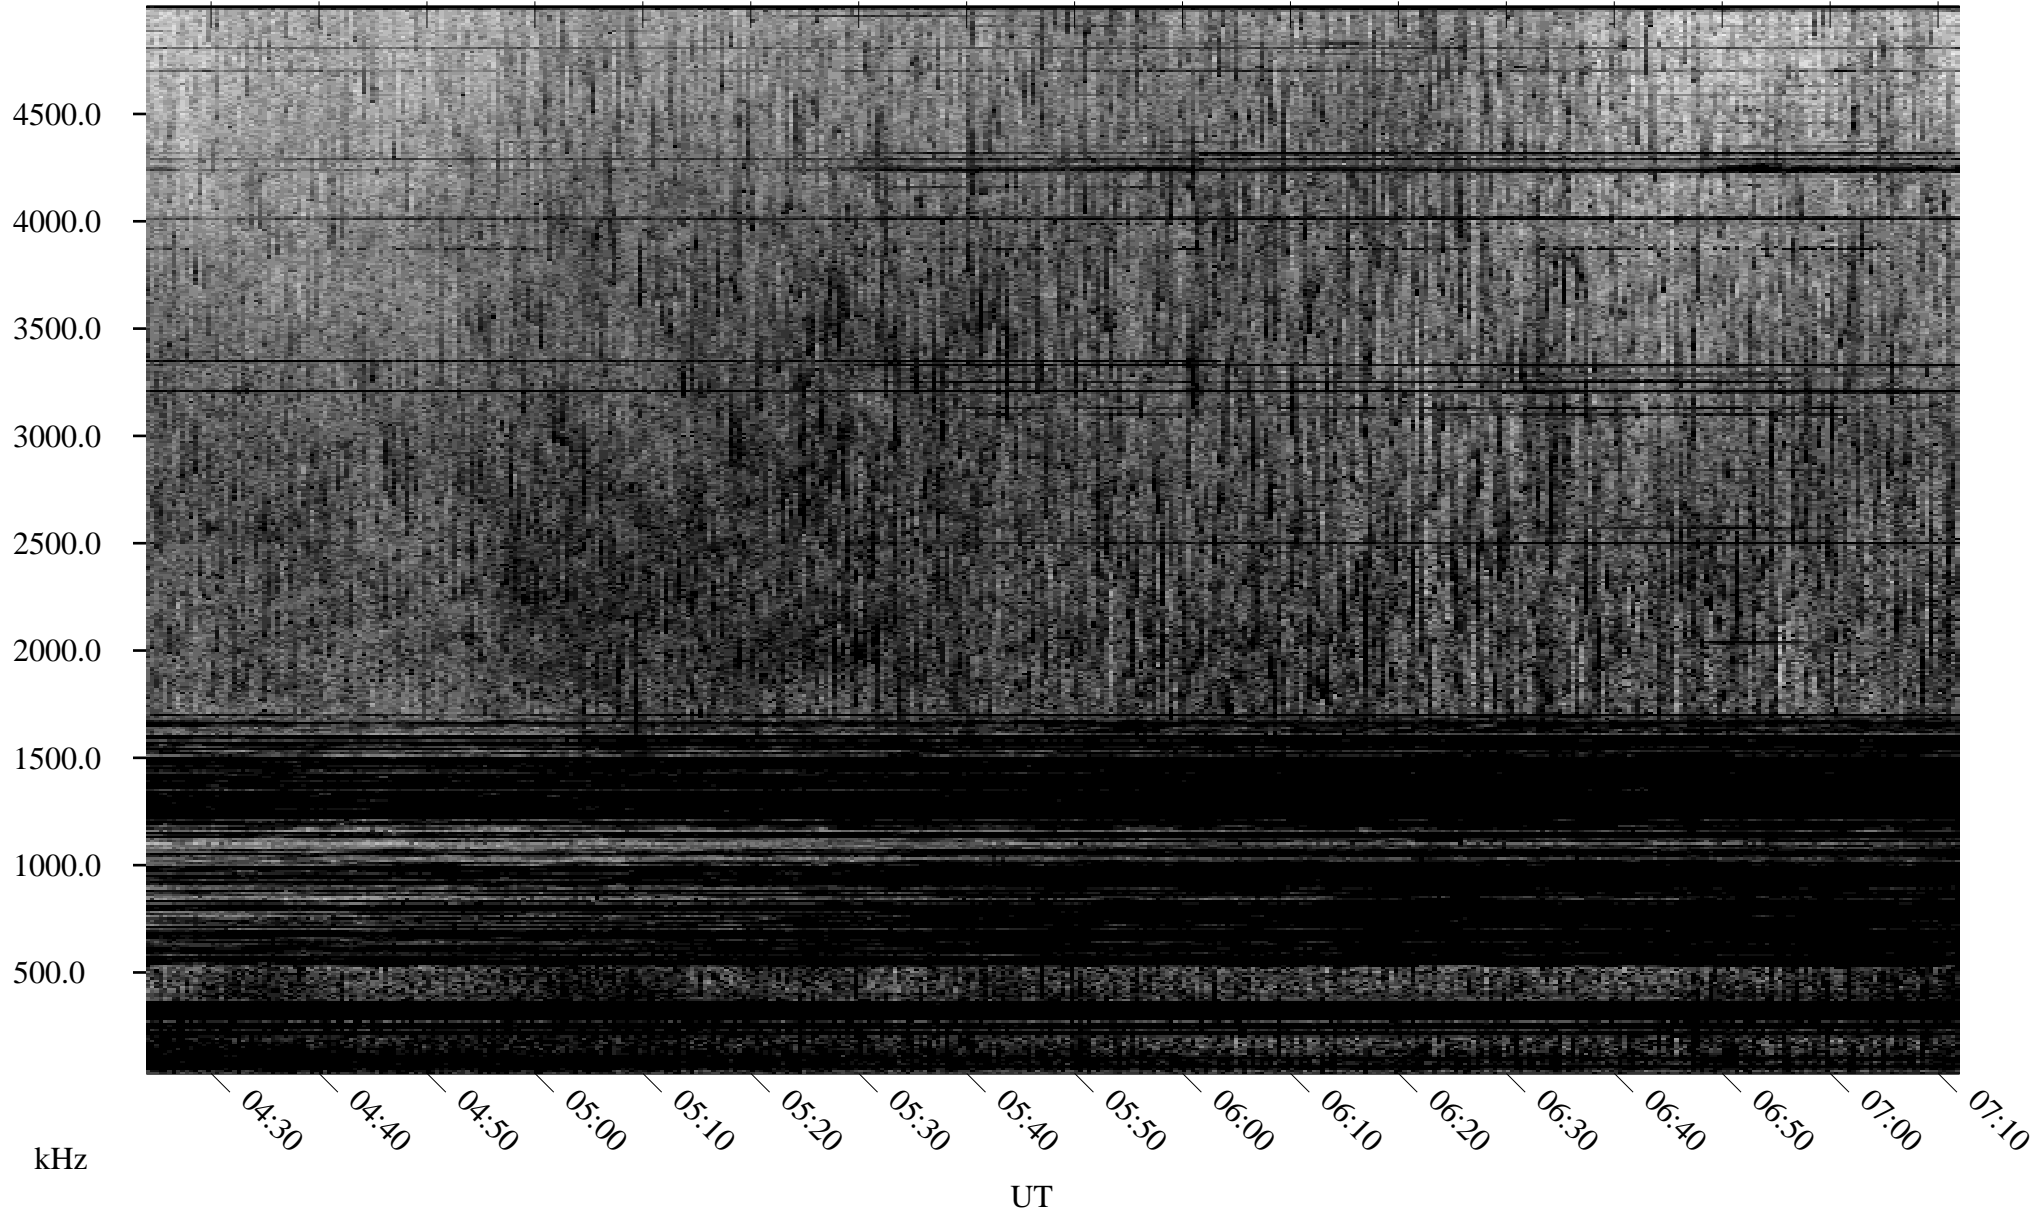

# 08/01/2004 Churchill, Manitoba

Linear Scale    Black = 161    White = 15

ch04214l.r00m max\_12

Page 1

# 08/01/2004 Churchill, Manitoba

Linear Scale    Black = 161    White = 15

ch04214l.r00m max\_12

Page 2

# 08/02/2004 Churchill, Manitoba

Linear Scale    Black = 161    White = 15

ch04214l.r00m max\_12

Page 3

# 08/02/2004 Churchill, Manitoba

Linear Scale    Black = 161    White = 15

ch04214l.r00m max\_12

Page 4