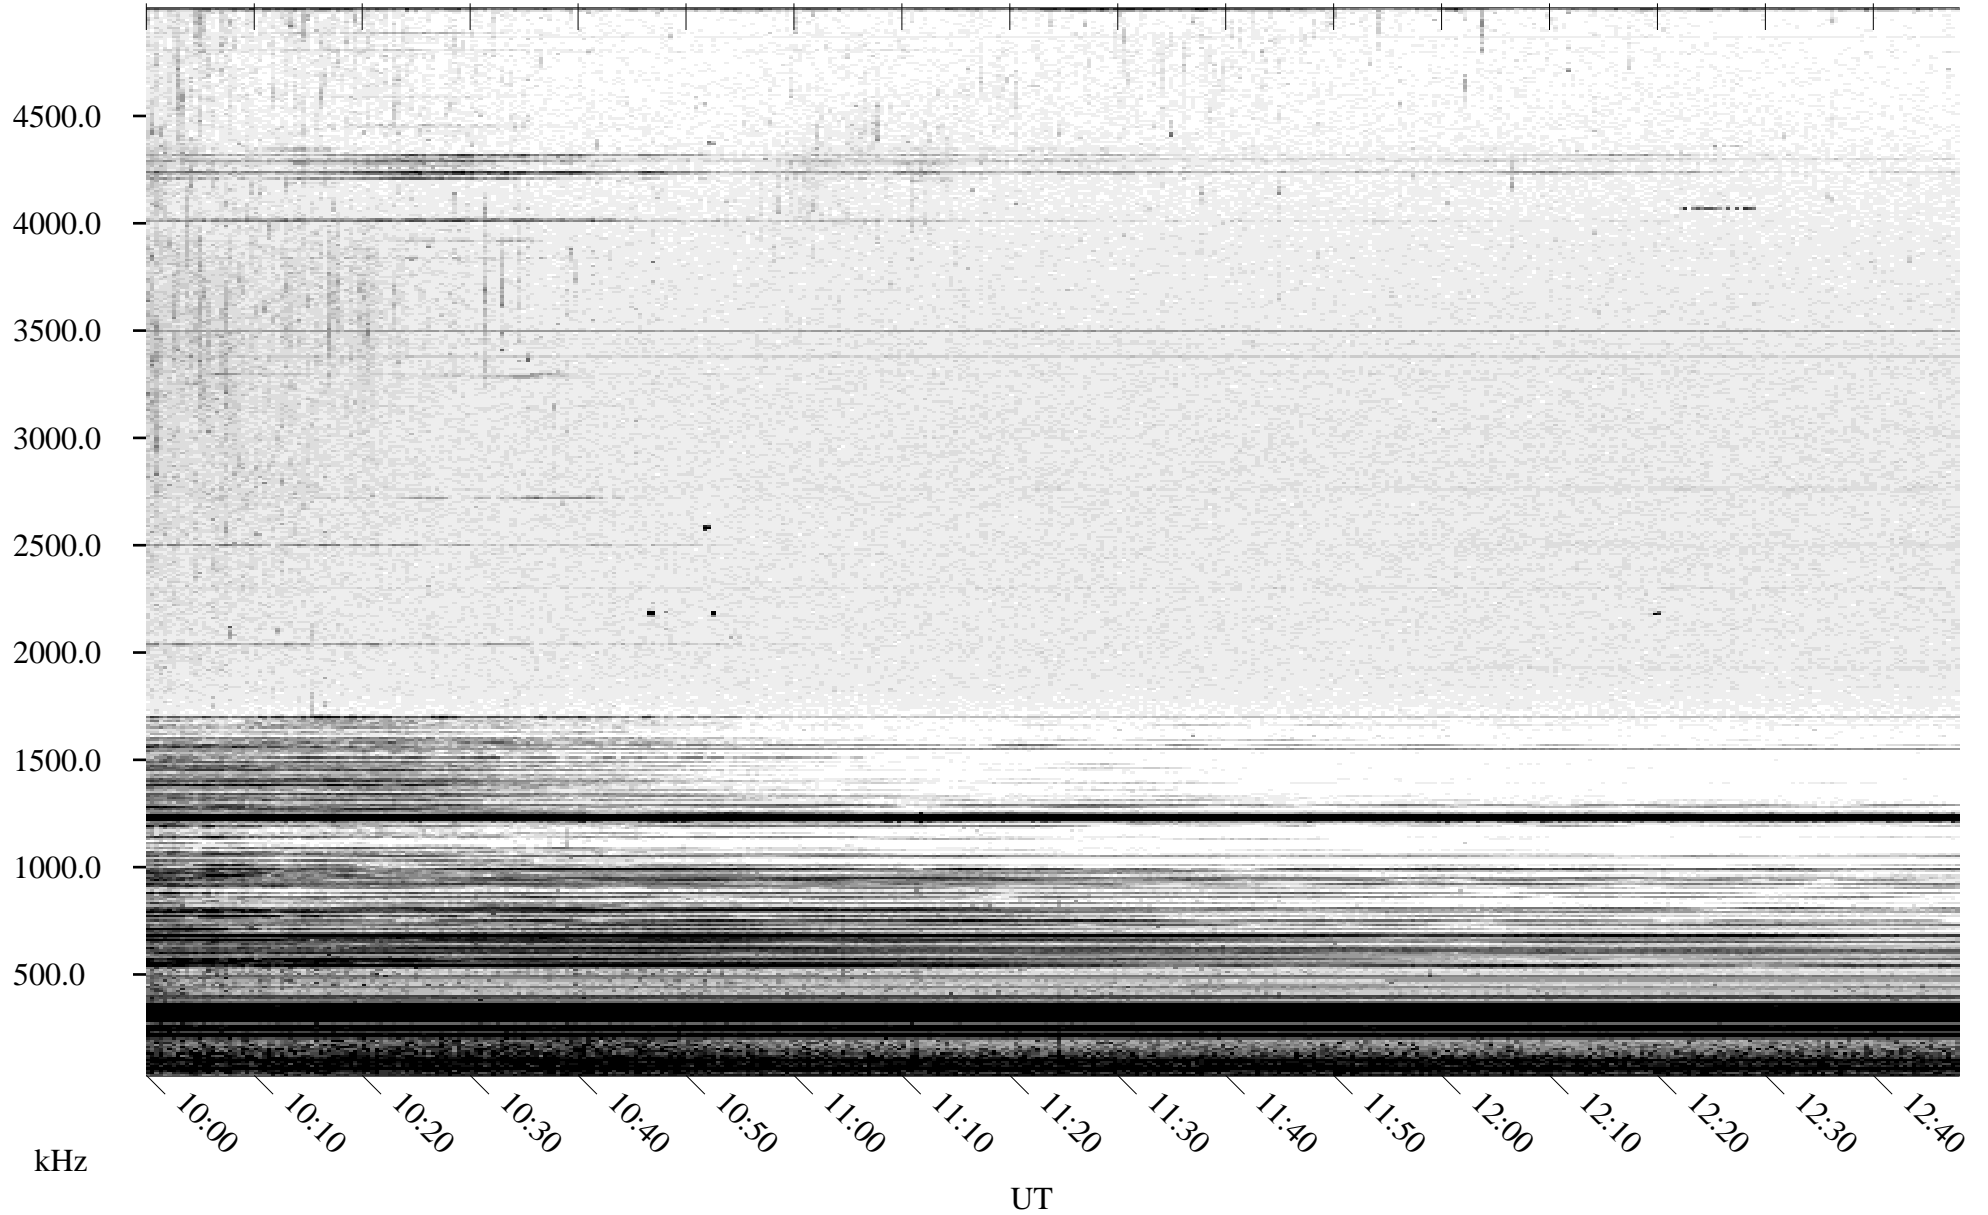

# 08/02/2004 Churchill, Manitoba

Linear Scale    Black = 161    White = 15

ch04214l.r00m max\_12

Page 4

# 08/02/2004 Churchill, Manitoba

Linear Scale    Black = 161    White = 15

ch04214l.r00m max\_12

Page 5

# 08/02/2004 Churchill, Manitoba

Linear Scale    Black = 161    White = 15

ch04214l.r00m max\_12

Page 6

# 08/02/2004 Churchill, Manitoba

Linear Scale    Black = 161    White = 15

ch04214l.r00m max\_12

Page 7