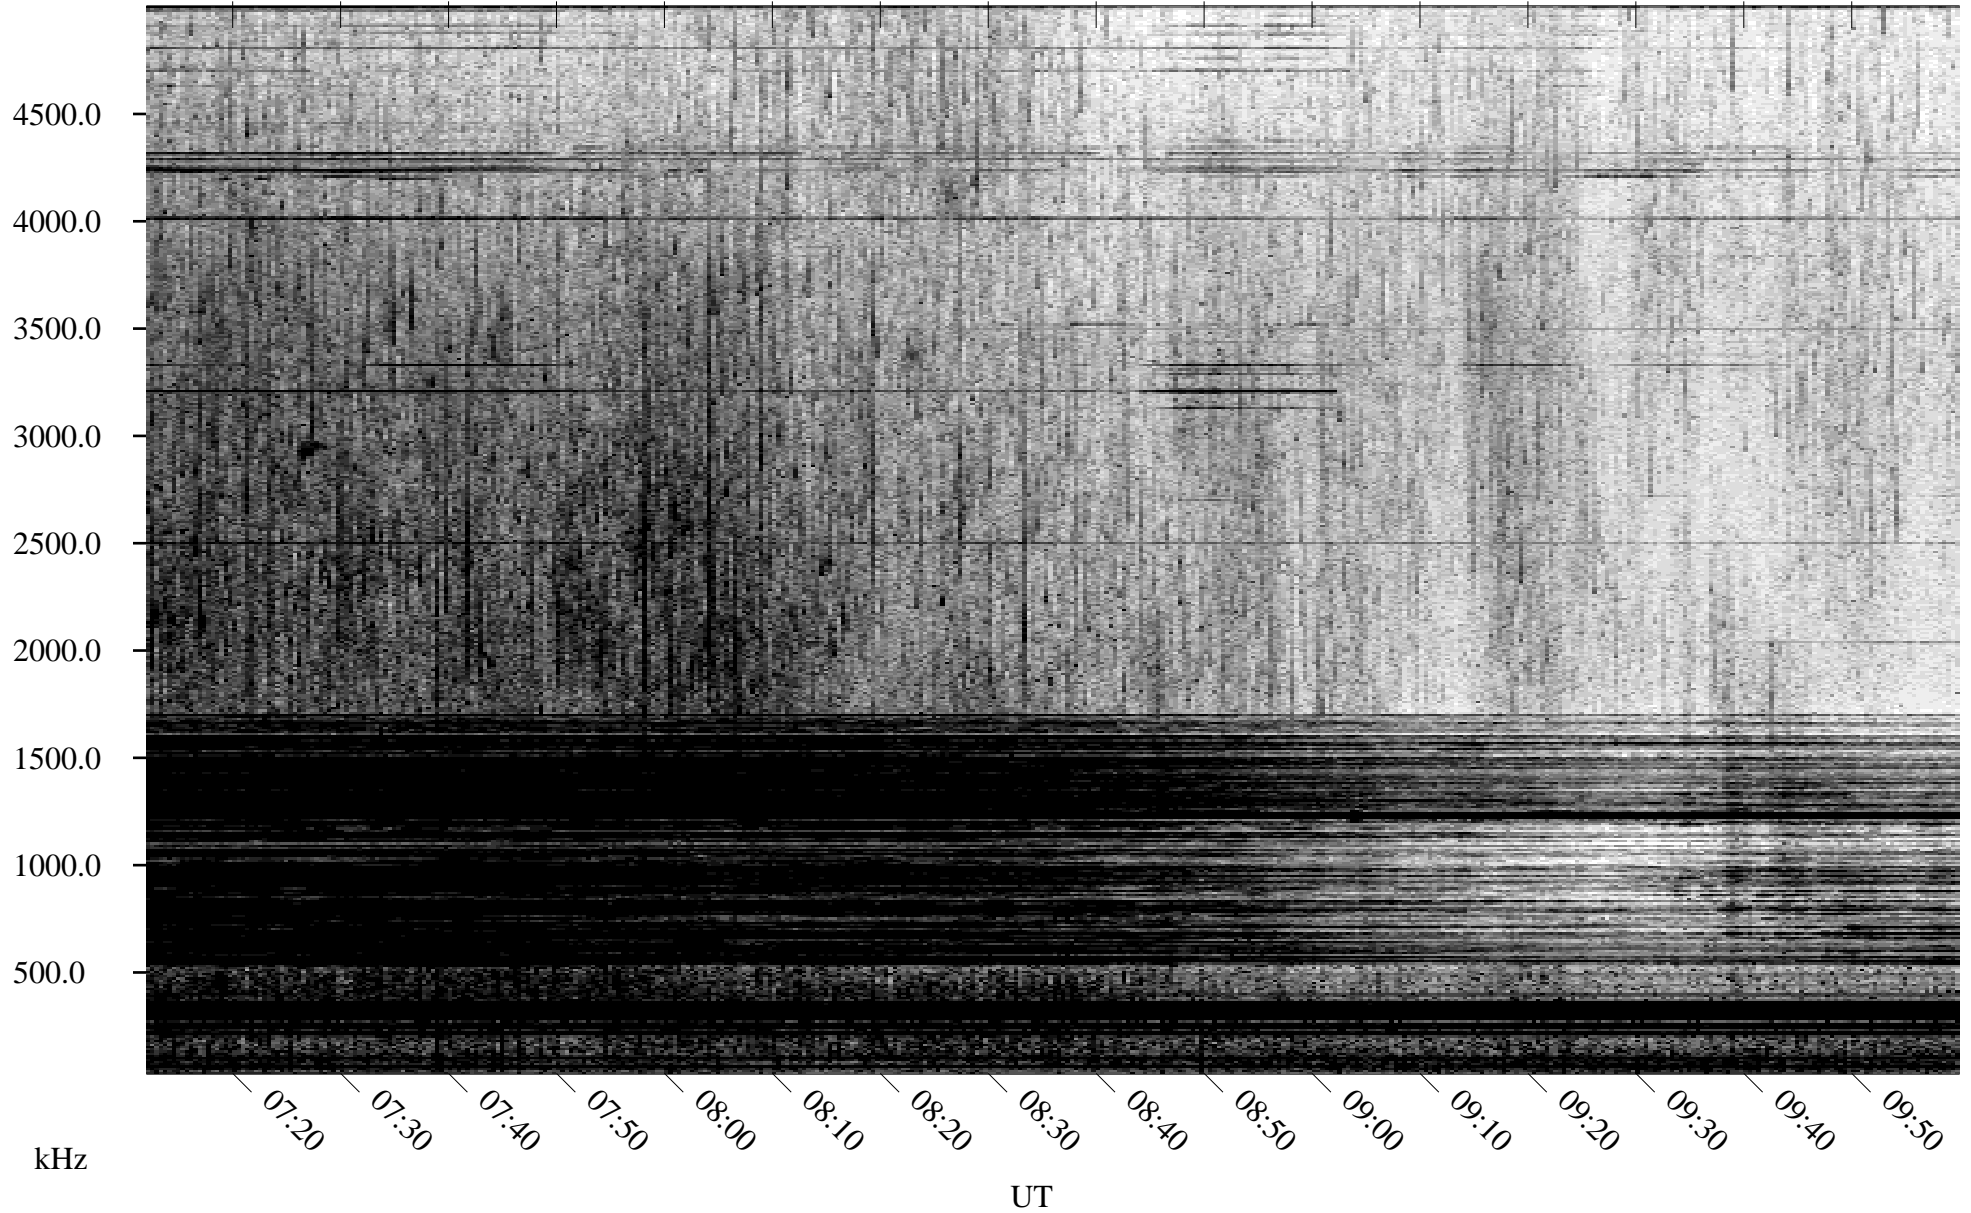

# 08/01/2004 Churchill, Manitoba

Linear Scale    Black = 161    White = 15

ch04214l.r00m max\_12

Page 1

# 08/02/2004 Churchill, Manitoba

Linear Scale    Black = 161    White = 15

ch04214l.r00m max\_12

Page 3

# 08/02/2004 Churchill, Manitoba

Linear Scale    Black = 161    White = 15

ch04214l.r00m max\_12

Page 4

# 08/02/2004 Churchill, Manitoba

Linear Scale    Black = 161    White = 15

ch04214l.r00m max\_12

Page 5