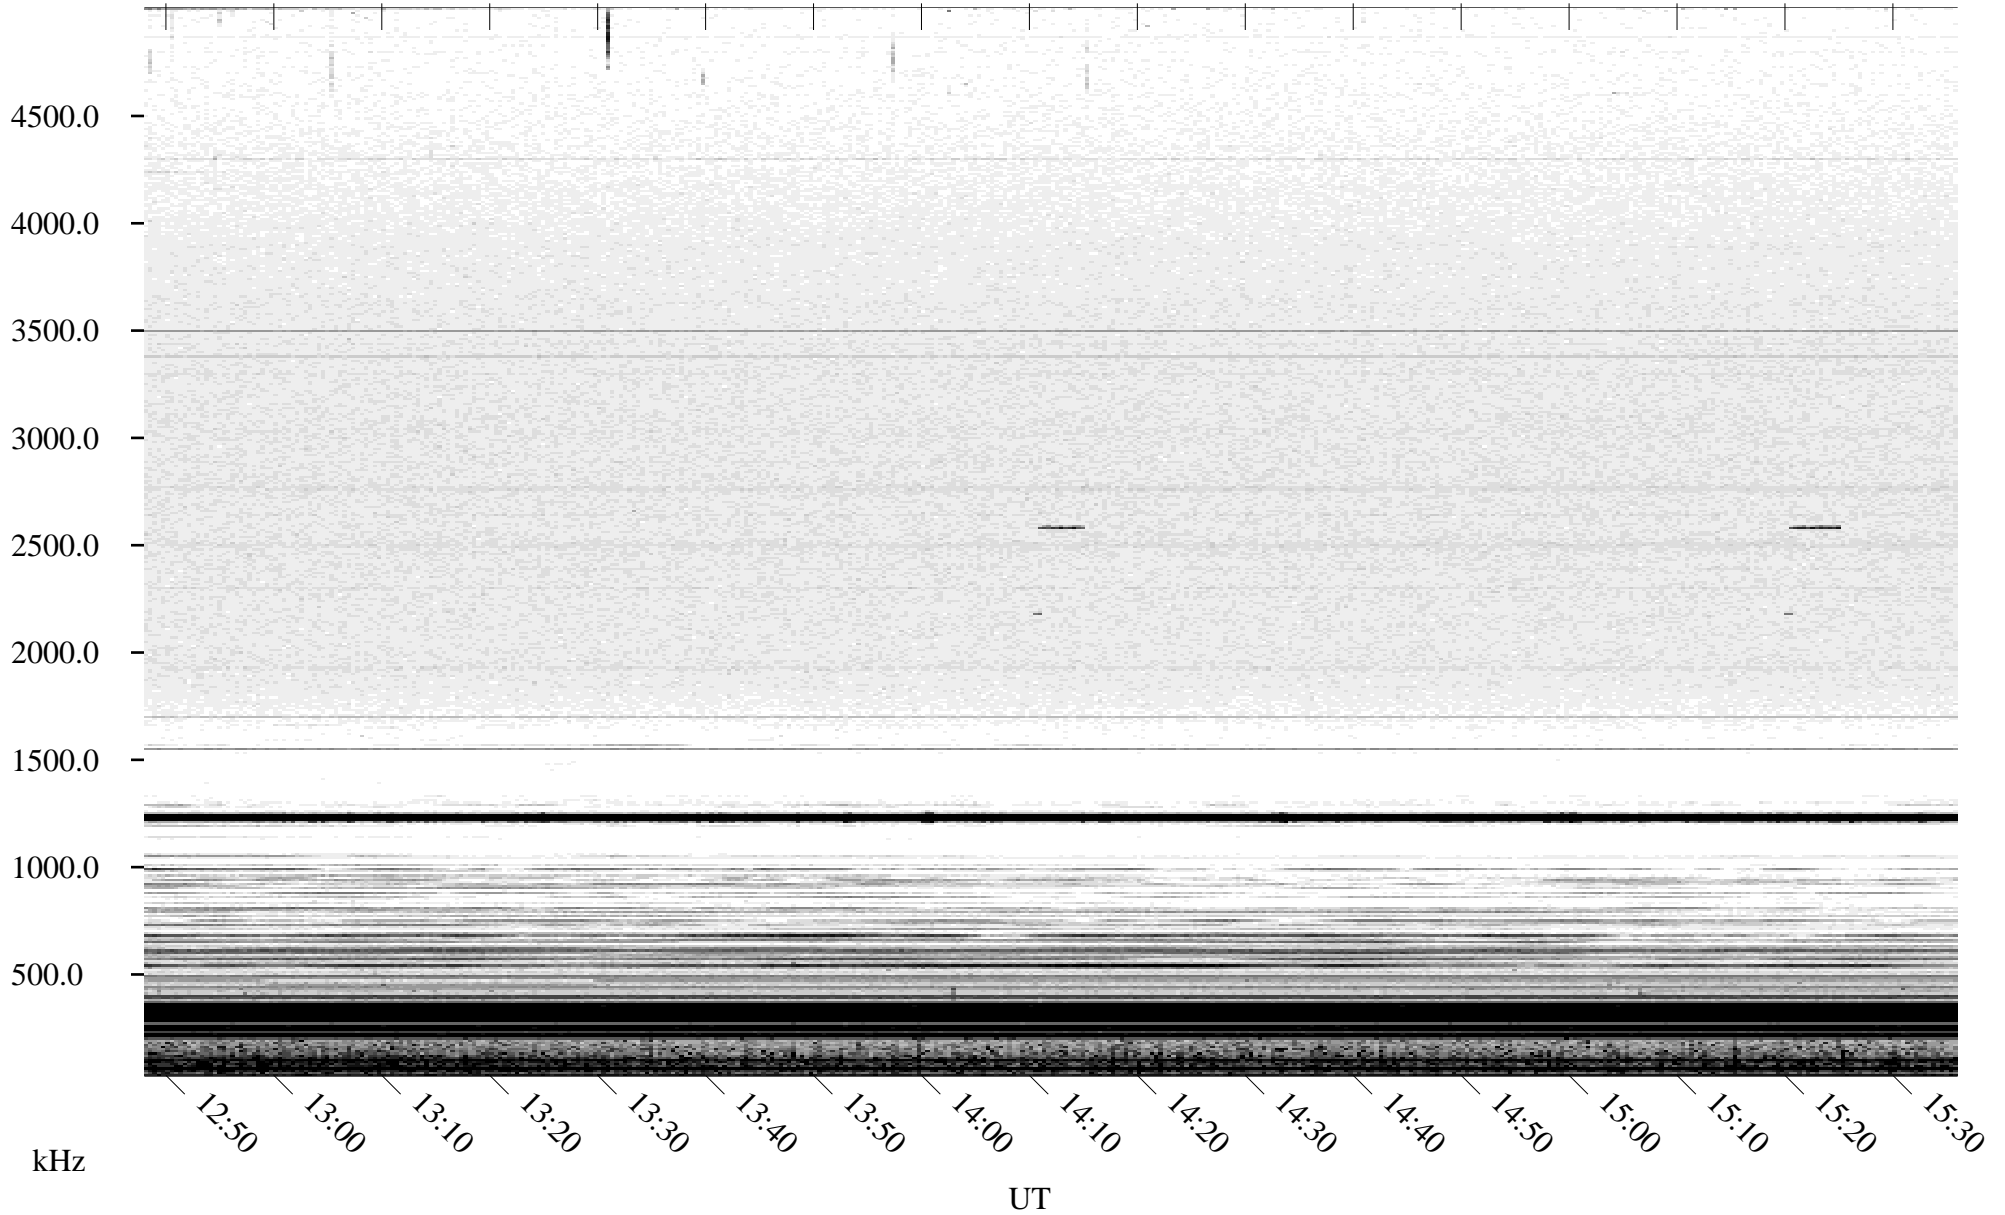

# 08/02/2004 Churchill, Manitoba

Linear Scale    Black = 161    White = 15

ch04214l.r00m max\_12

Page 5

# 08/02/2004 Churchill, Manitoba

Linear Scale    Black = 161    White = 15

ch04214l.r00m max\_12

Page 6

# 08/02/2004 Churchill, Manitoba

Linear Scale    Black = 161    White = 15

ch04214l.r00m max\_12

Page 7

# 08/02/2004 Churchill, Manitoba

Linear Scale    Black = 161    White = 15

ch04214l.r00m max\_12

Page 8