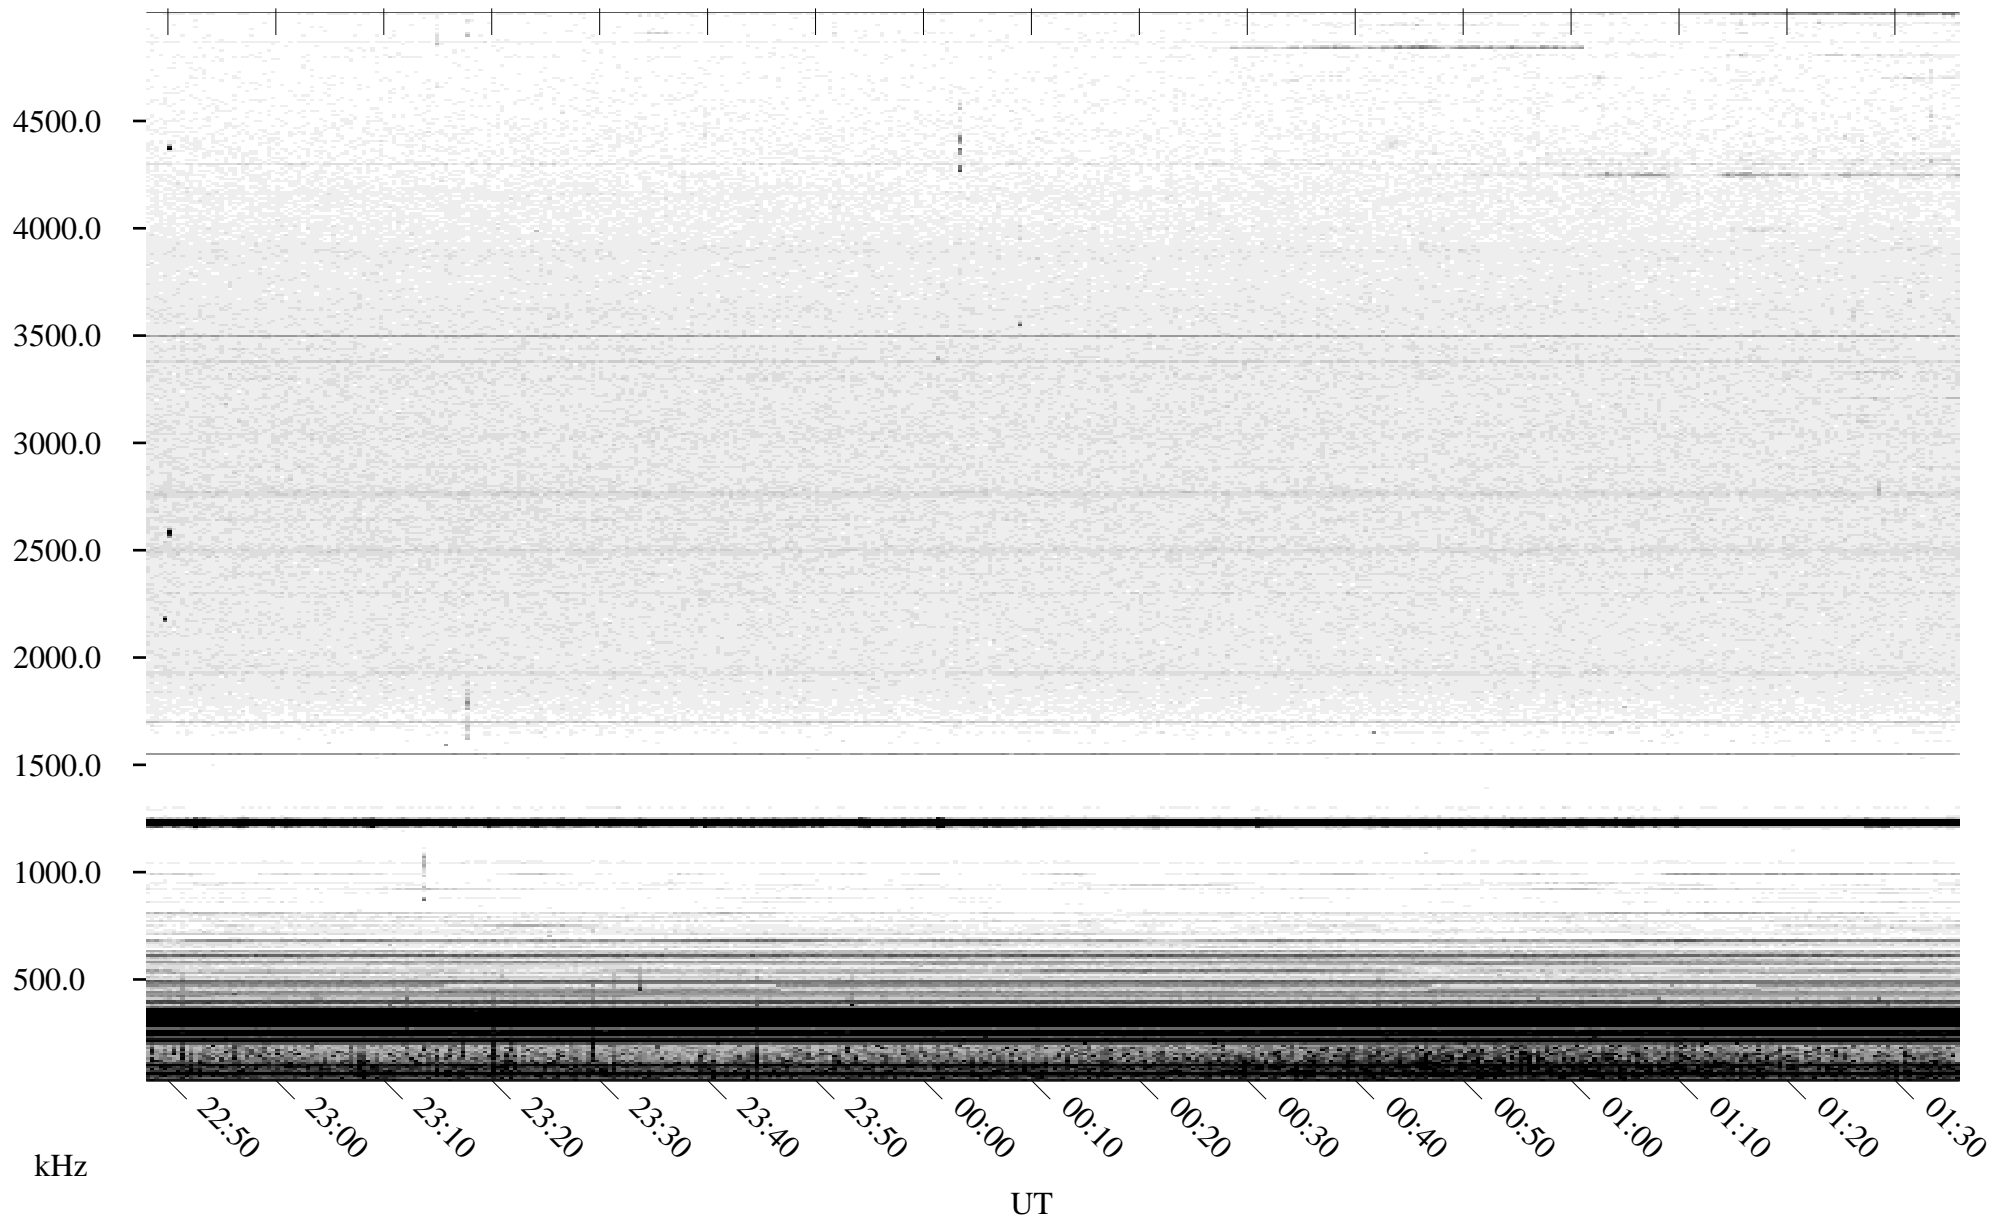

# 08/01/2004 Churchill, Manitoba

Linear Scale    Black = 161    White = 15

ch04214l.r00m max\_12

Page 1

# 08/01/2004 Churchill, Manitoba

Linear Scale    Black = 161    White = 15

ch04214l.r00m max\_12

Page 2

# 08/02/2004 Churchill, Manitoba

Linear Scale    Black = 161    White = 15

ch04214l.r00m max\_12

Page 3

# 08/02/2004 Churchill, Manitoba

Linear Scale    Black = 161    White = 15

ch04214l.r00m max\_12

Page 4