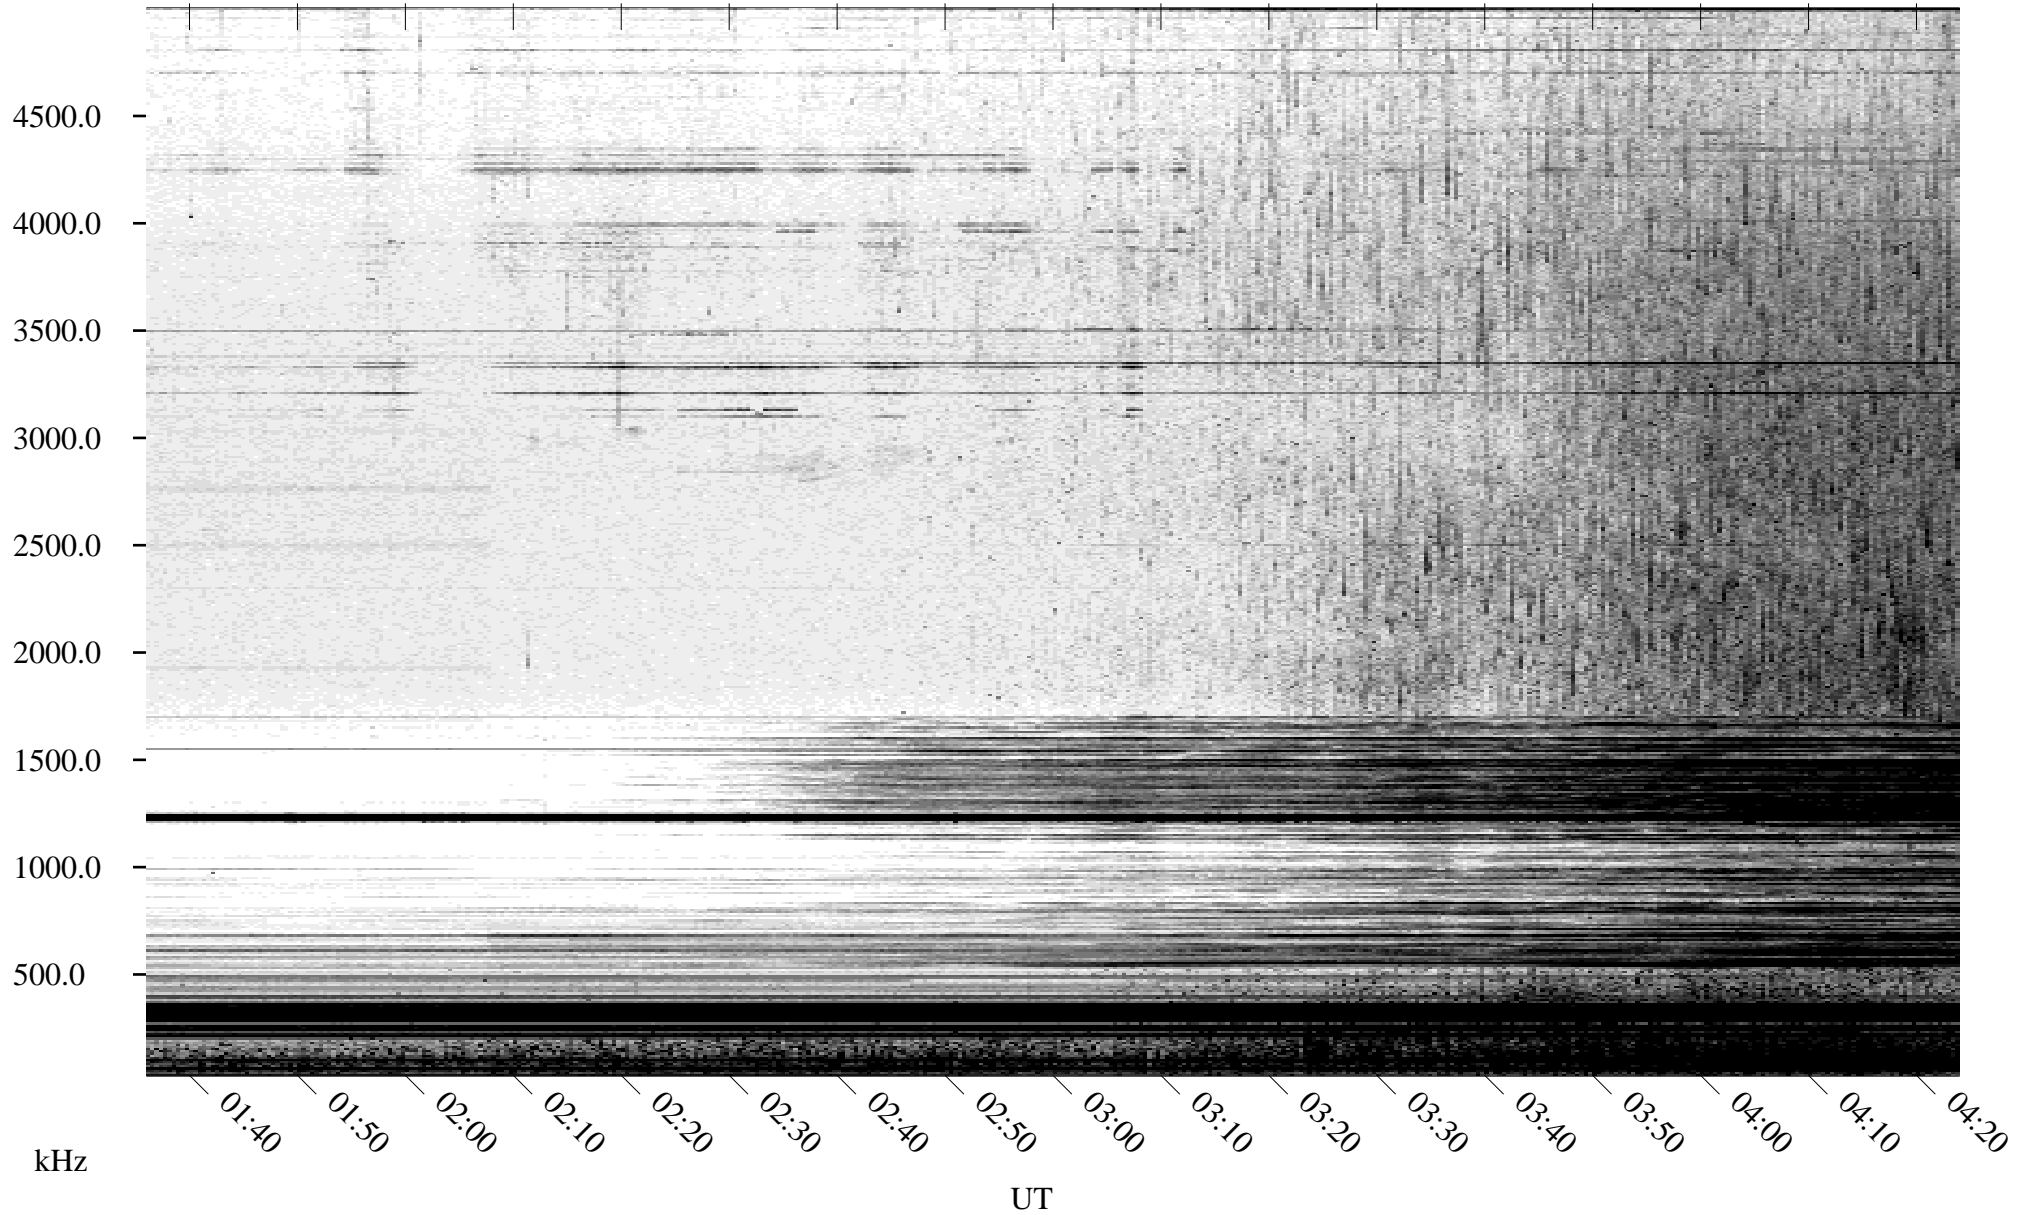

# 08/01/2004 Churchill, Manitoba

Linear Scale    Black = 161    White = 15

ch04214l.r00m max\_12

Page 1

# 08/01/2004 Churchill, Manitoba

Linear Scale    Black = 161    White = 15

ch04214l.r00m max\_12

Page 2

# 08/02/2004 Churchill, Manitoba

Linear Scale    Black = 161    White = 15

ch04214l.r00m max\_12

Page 3

# 08/02/2004 Churchill, Manitoba

Linear Scale    Black = 161    White = 15

ch04214l.r00m max\_12

Page 4