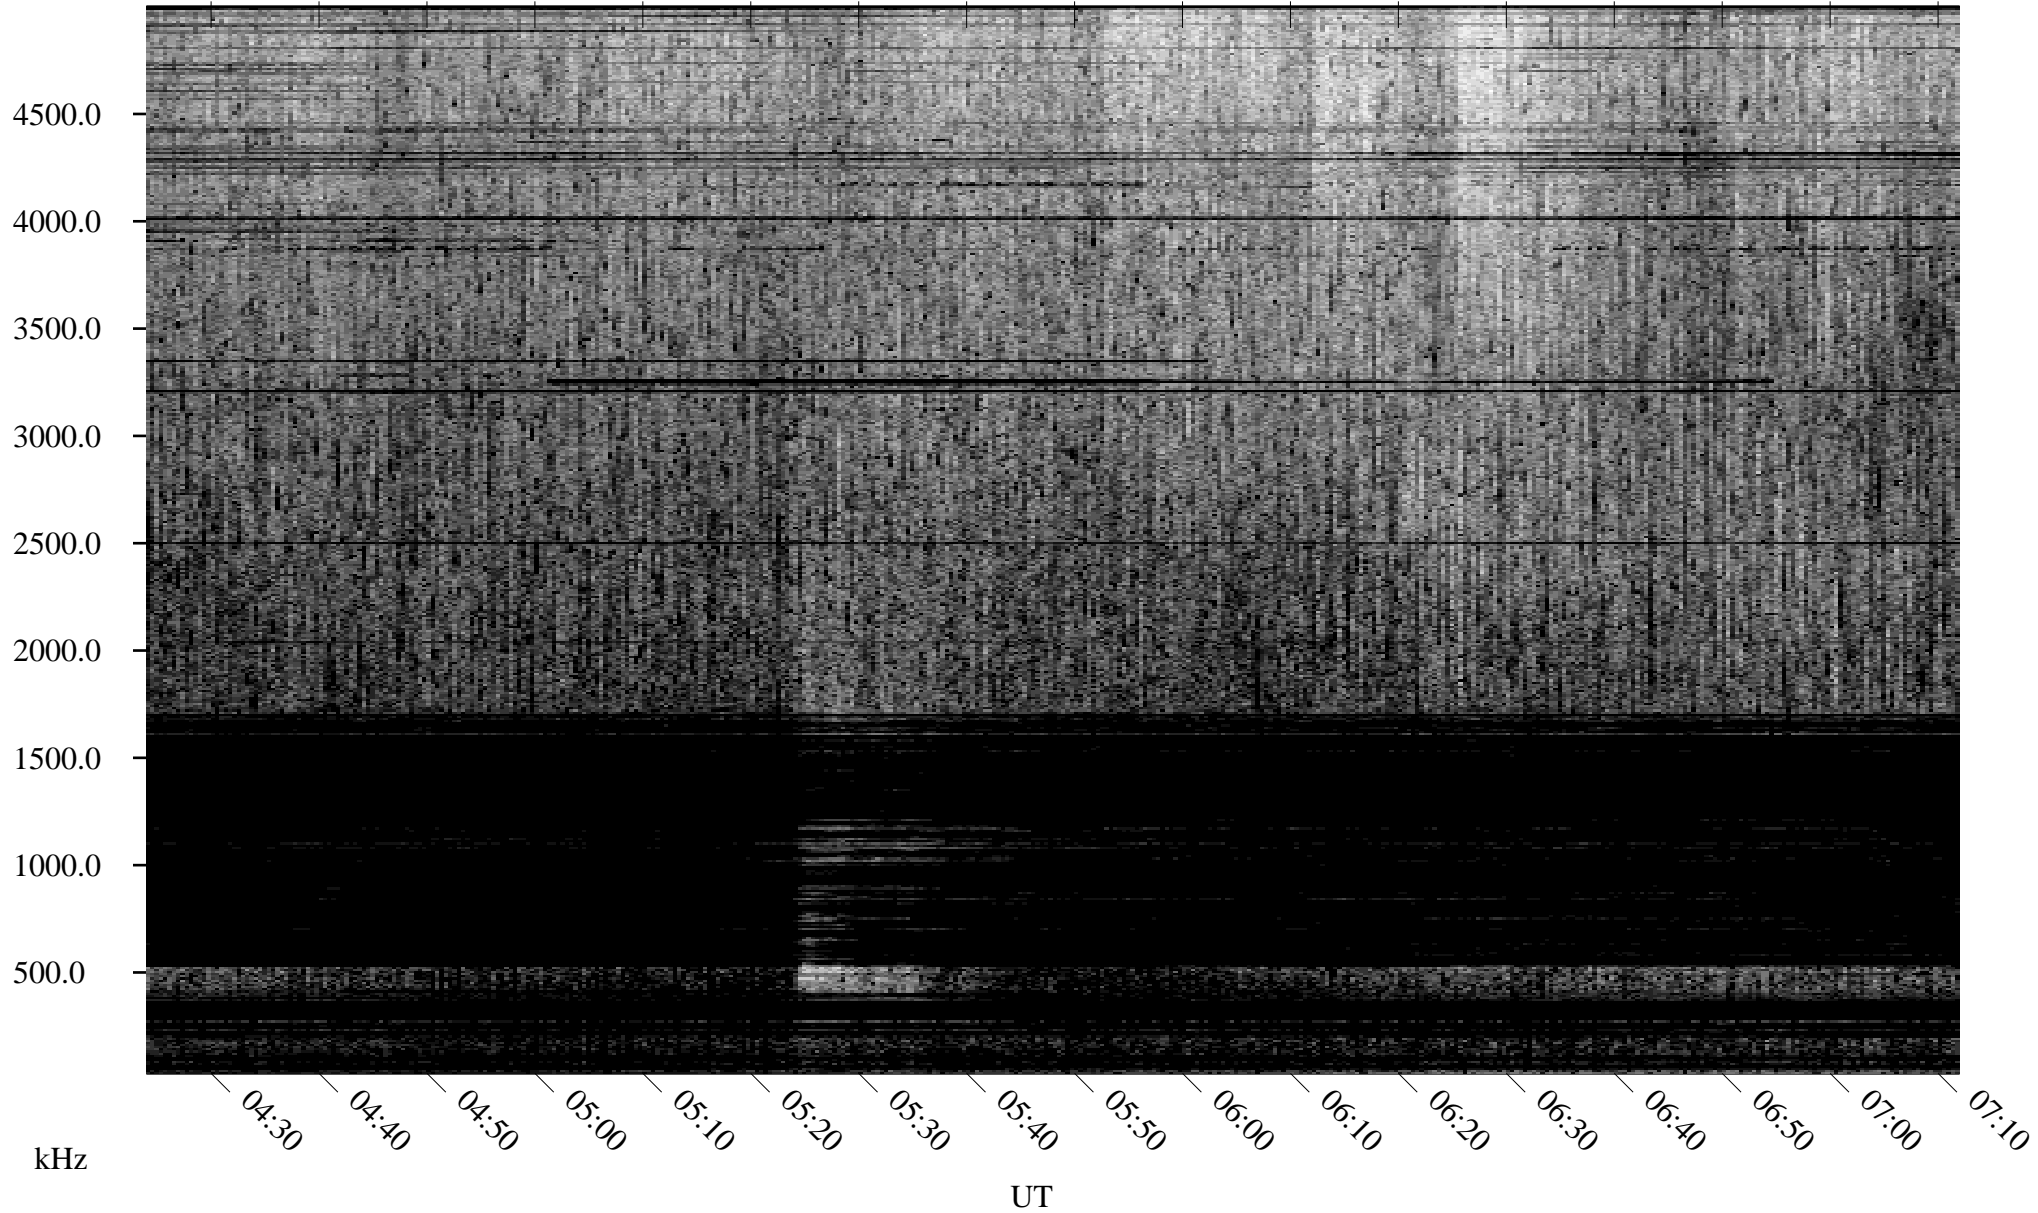

# 08/04/2004 Churchill, Manitoba

Linear Scale    Black = 161    White = 15

ch04217l.r00m max\_12

Page 1

# 08/04/2004 Churchill, Manitoba

Linear Scale    Black = 161    White = 15

ch042171.r00m max\_12

Page 2

# 08/05/2004 Churchill, Manitoba

Linear Scale    Black = 161    White = 15

ch04217l.r00m max\_12

Page 3

# 08/05/2004 Churchill, Manitoba

Linear Scale    Black = 161    White = 15

ch04217l.r00m max\_12

Page 4