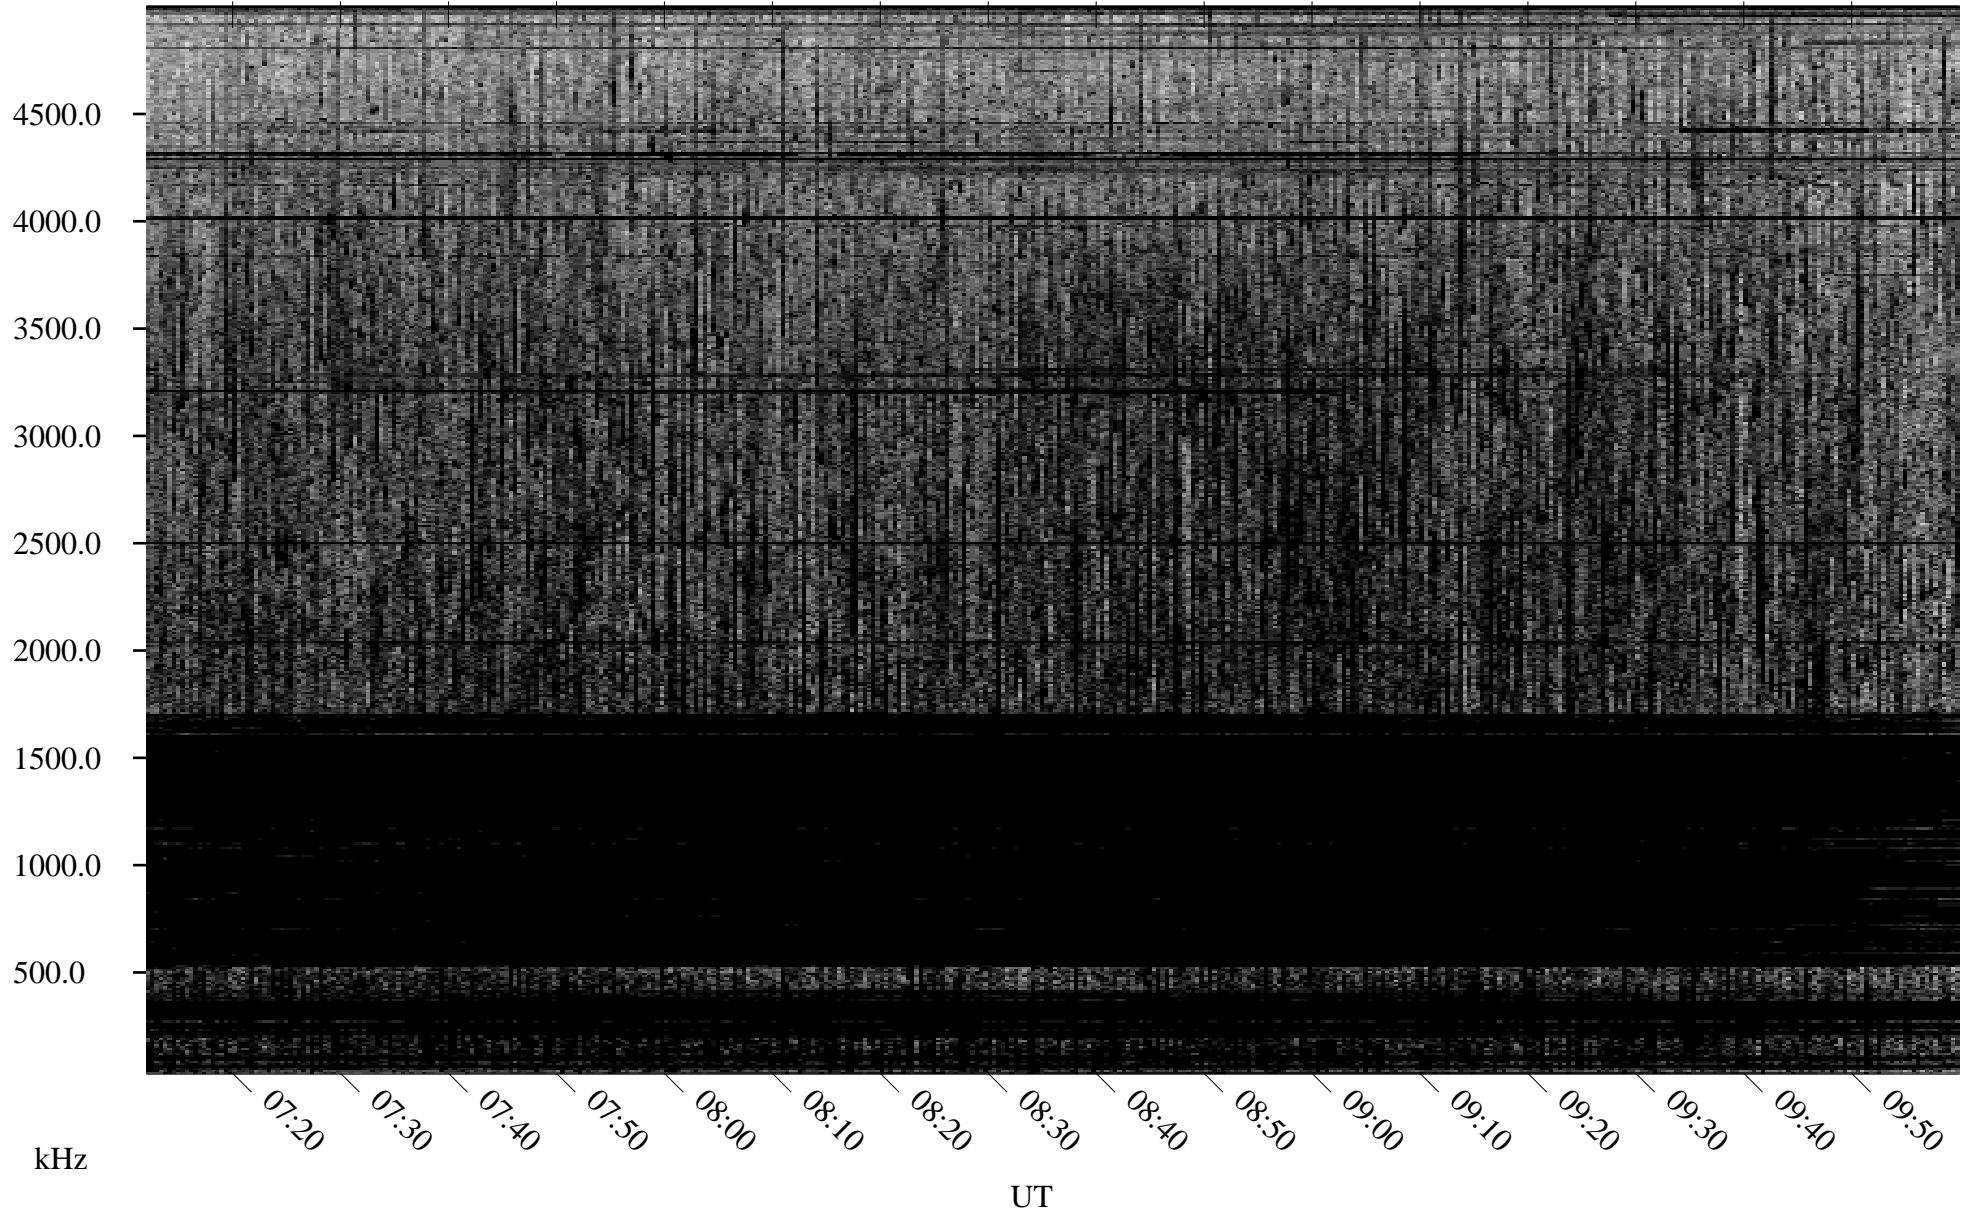

# 08/05/2004 Churchill, Manitoba

Linear Scale    Black = 161    White = 15

ch04217l.r00m max\_12

Page 4

# 08/05/2004 Churchill, Manitoba

Linear Scale    Black = 161    White = 15

ch04217l.r00m max\_12

Page 5