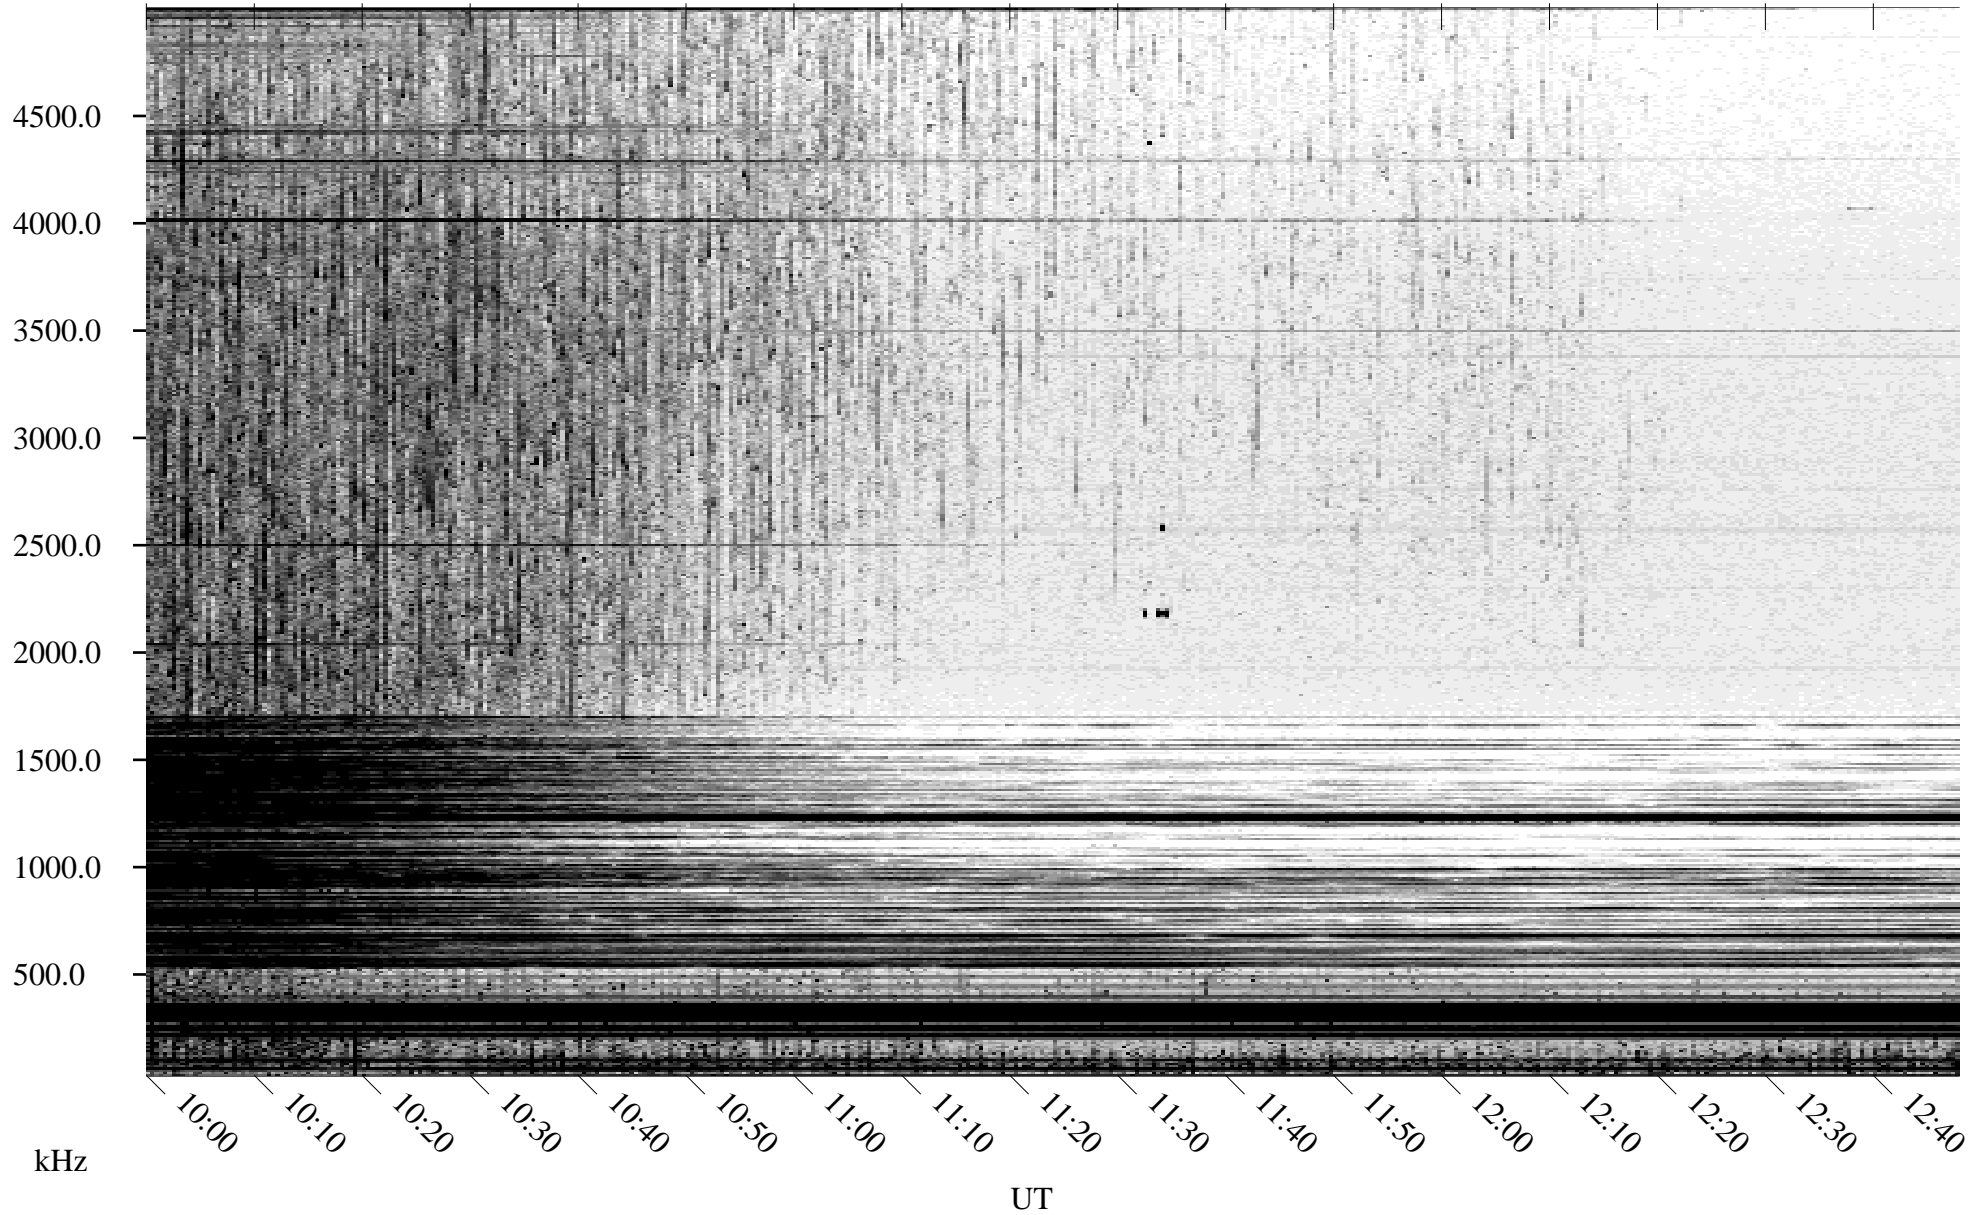

# 08/05/2004 Churchill, Manitoba

Linear Scale    Black = 161    White = 15

ch04217l.r00m max\_12

Page 4

# 08/05/2004 Churchill, Manitoba

Linear Scale    Black = 161    White = 15

ch04217l.r00m max\_12

Page 5

# 08/05/2004 Churchill, Manitoba

Linear Scale    Black = 161    White = 15

ch04217l.r00m max\_12

Page 6

# 08/05/2004 Churchill, Manitoba

Linear Scale    Black = 161    White = 15

ch04217l.r00m max\_12

Page 7