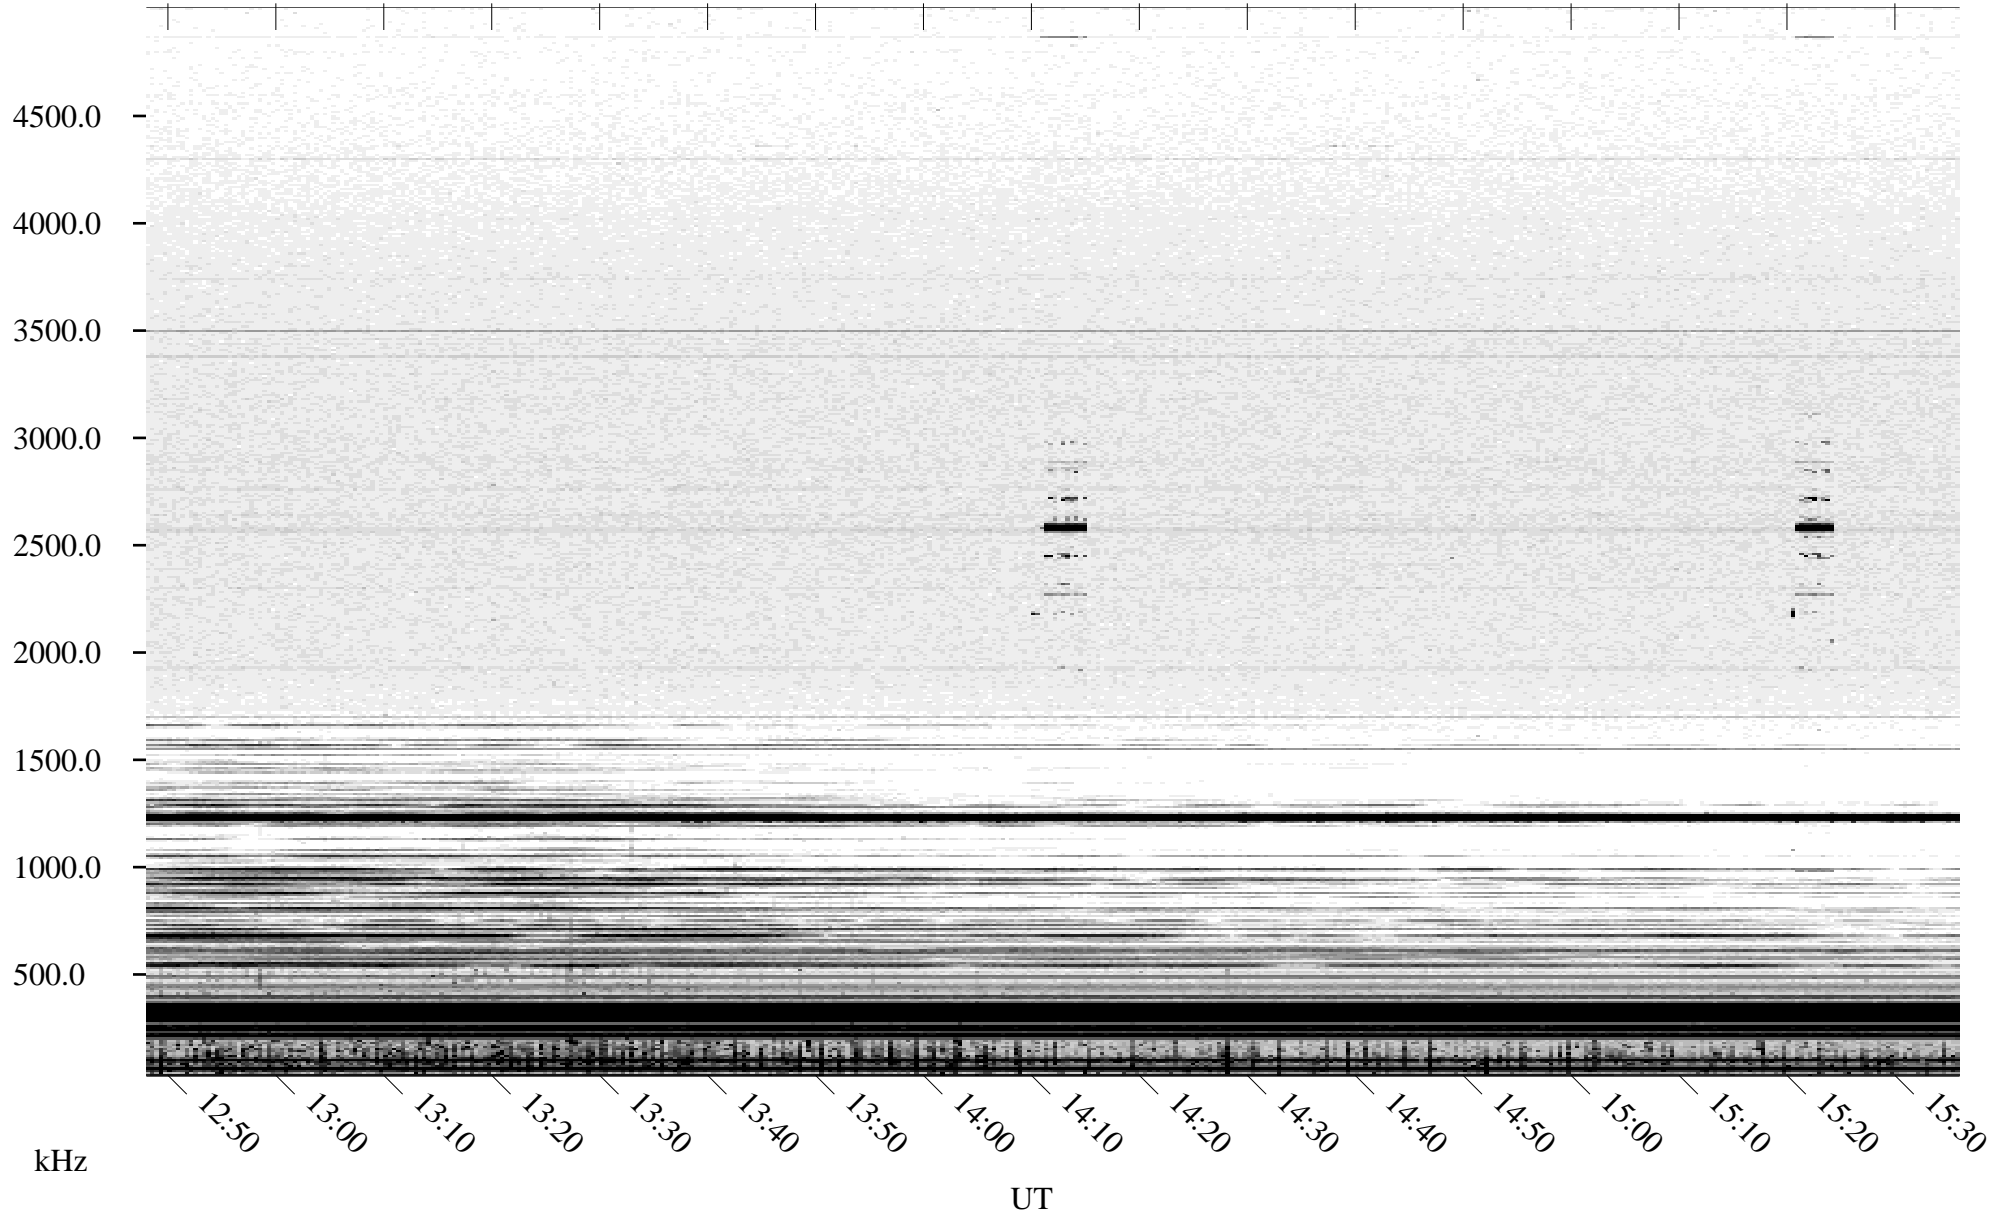

# 08/05/2004 Churchill, Manitoba

Linear Scale    Black = 161    White = 15

ch04217l.r00m max\_12

Page 5

# 08/05/2004 Churchill, Manitoba

Linear Scale    Black = 161    White = 15

ch04217l.r00m max\_12

Page 6

# 08/05/2004 Churchill, Manitoba

Linear Scale    Black = 161    White = 15

ch04217l.r00m max\_12

Page 7

# 08/05/2004 Churchill, Manitoba

Linear Scale Black = 161 White = 15

ch04217l.r00m max\_12