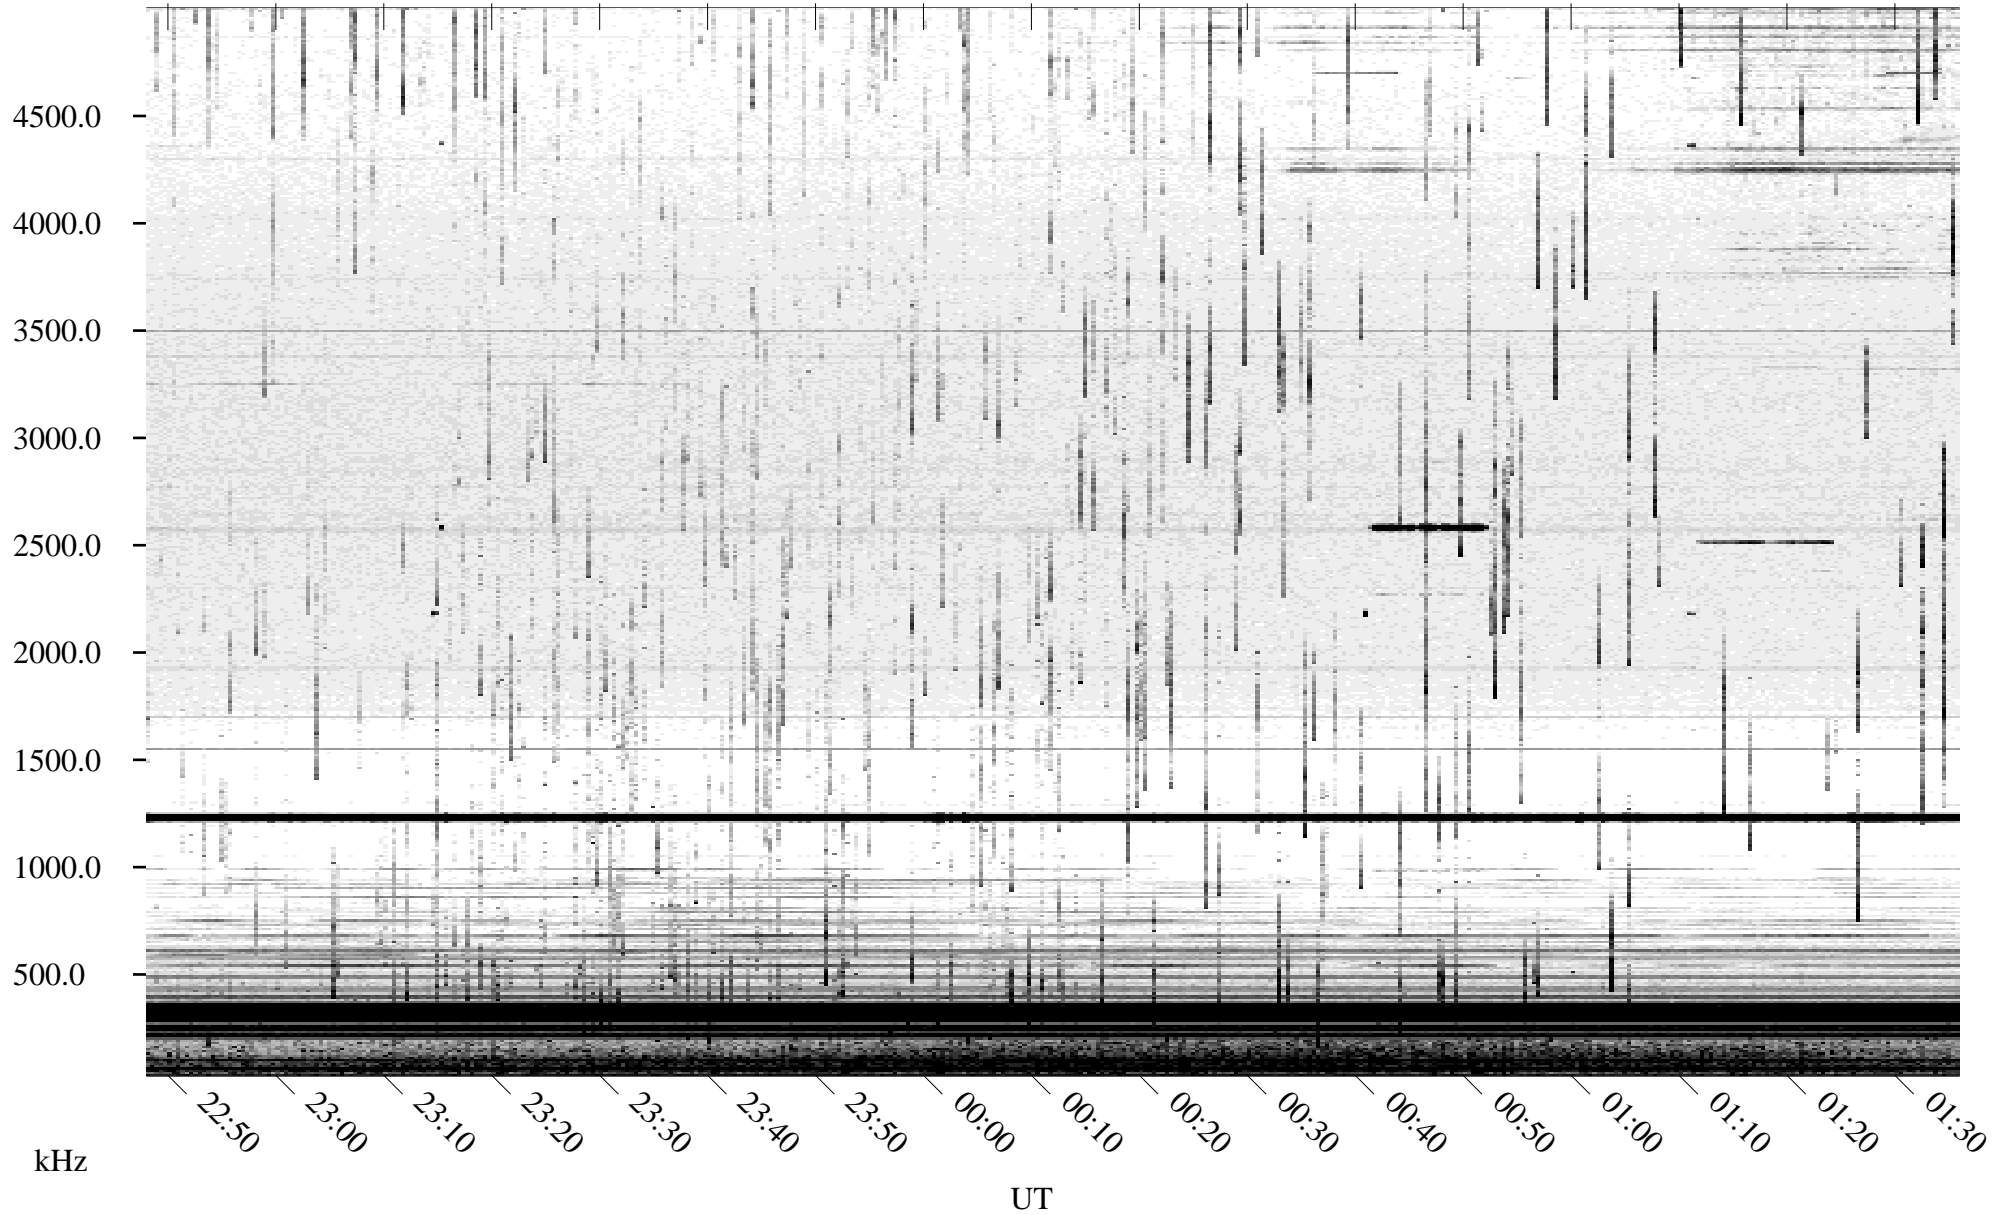

# 08/05/2004 Churchill, Manitoba

Linear Scale    Black = 161    White = 15

ch04218l.r00m max\_12

Page 1

# 08/05/2004 Churchill, Manitoba

Linear Scale    Black = 161    White = 15

ch04218l.r00m max\_12

Page 2

# 08/06/2004 Churchill, Manitoba

Linear Scale    Black = 161    White = 15

ch04218l.r00m max\_12

Page 3

# 08/06/2004 Churchill, Manitoba

Linear Scale    Black = 161    White = 15

ch04218l.r00m max\_12

Page 4