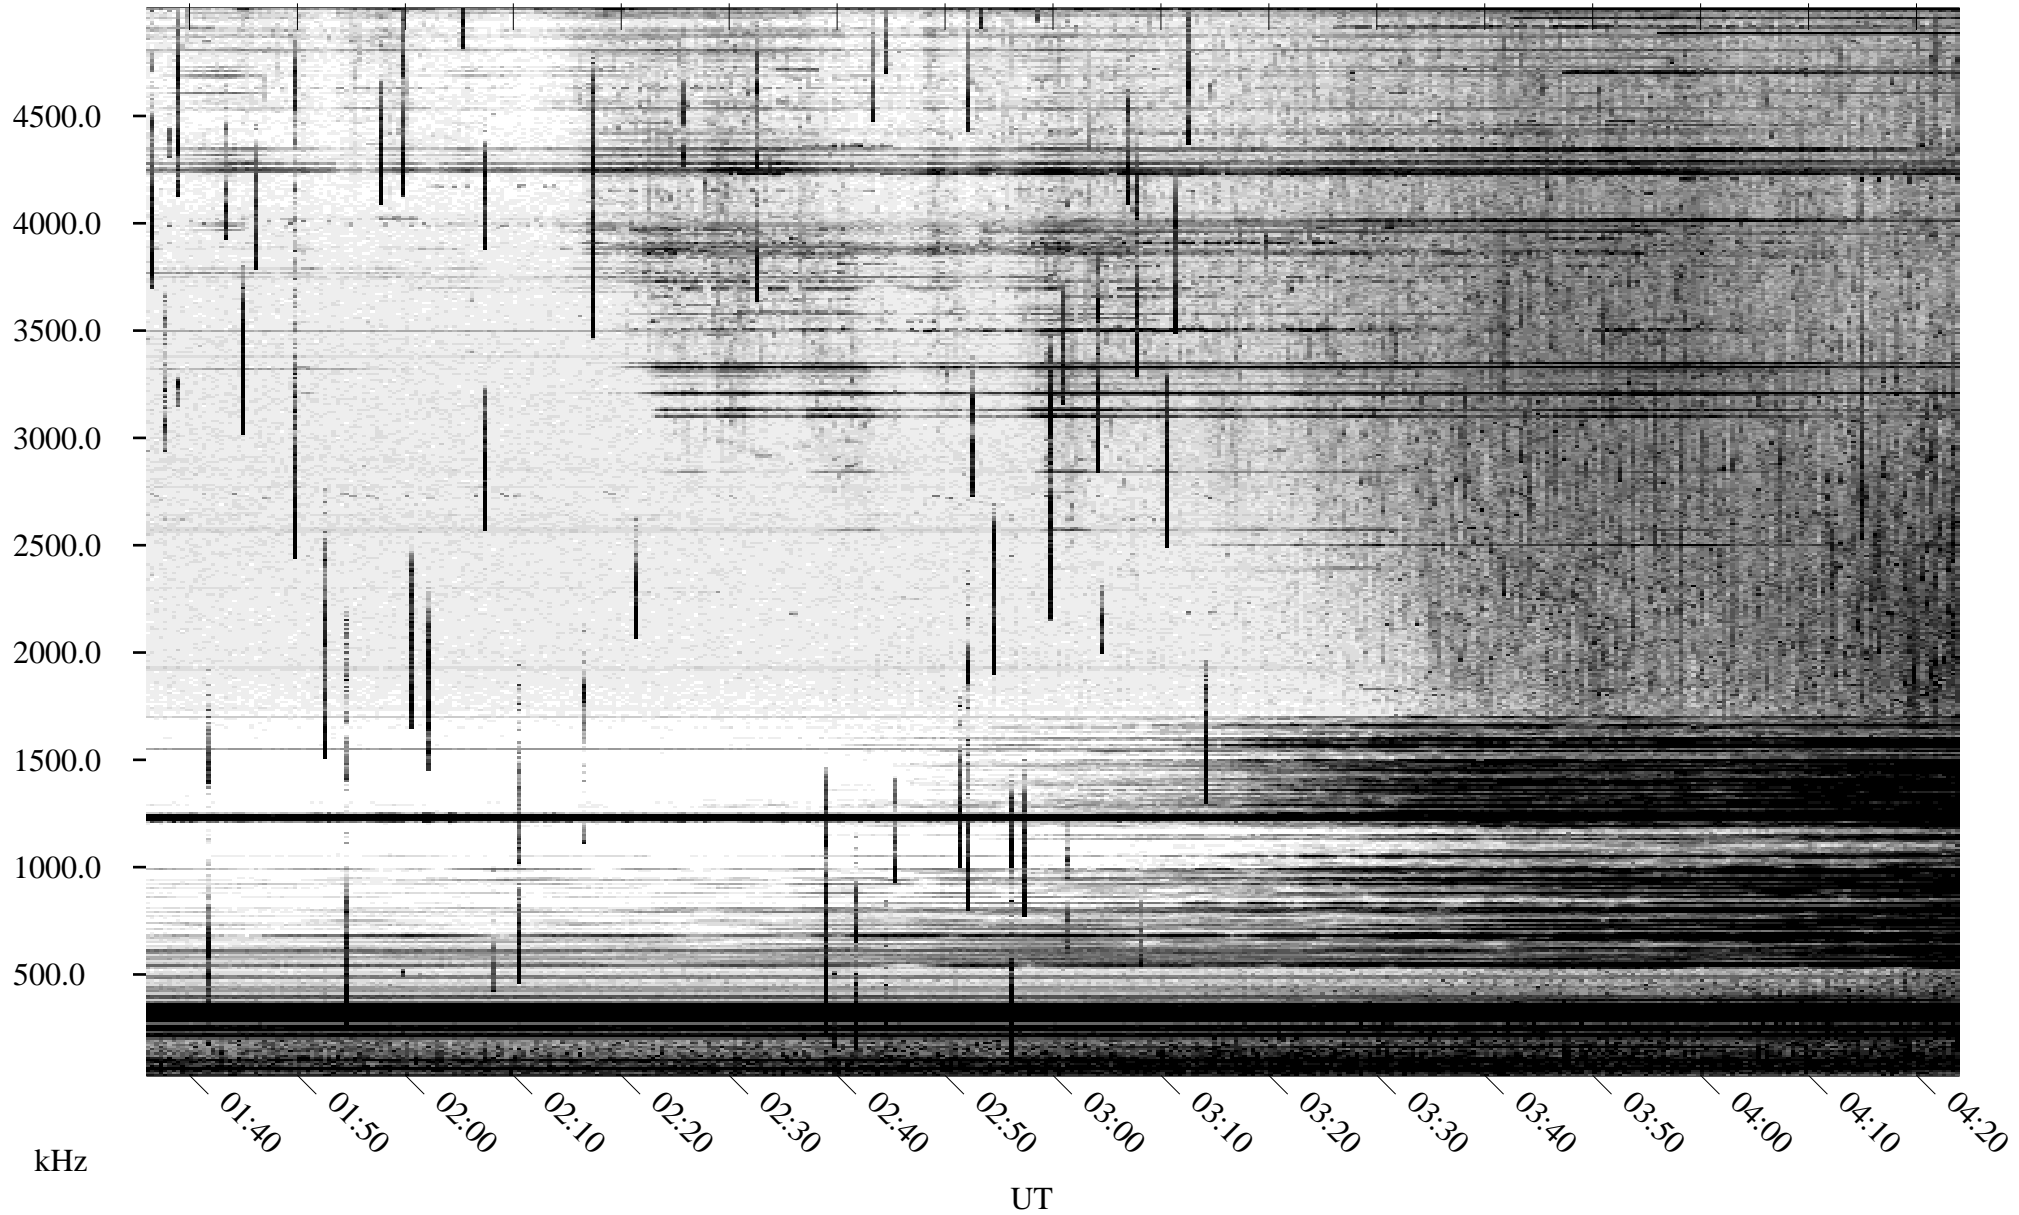

# 08/05/2004 Churchill, Manitoba

Linear Scale    Black = 161    White = 15

ch04218l.r00m max\_12

Page 1

# 08/05/2004 Churchill, Manitoba

Linear Scale    Black = 161    White = 15

ch04218l.r00m max\_12

Page 2

# 08/06/2004 Churchill, Manitoba

Linear Scale    Black = 161    White = 15

ch04218l.r00m max\_12

Page 3

# 08/06/2004 Churchill, Manitoba

Linear Scale    Black = 161    White = 15

ch04218l.r00m max\_12

Page 4