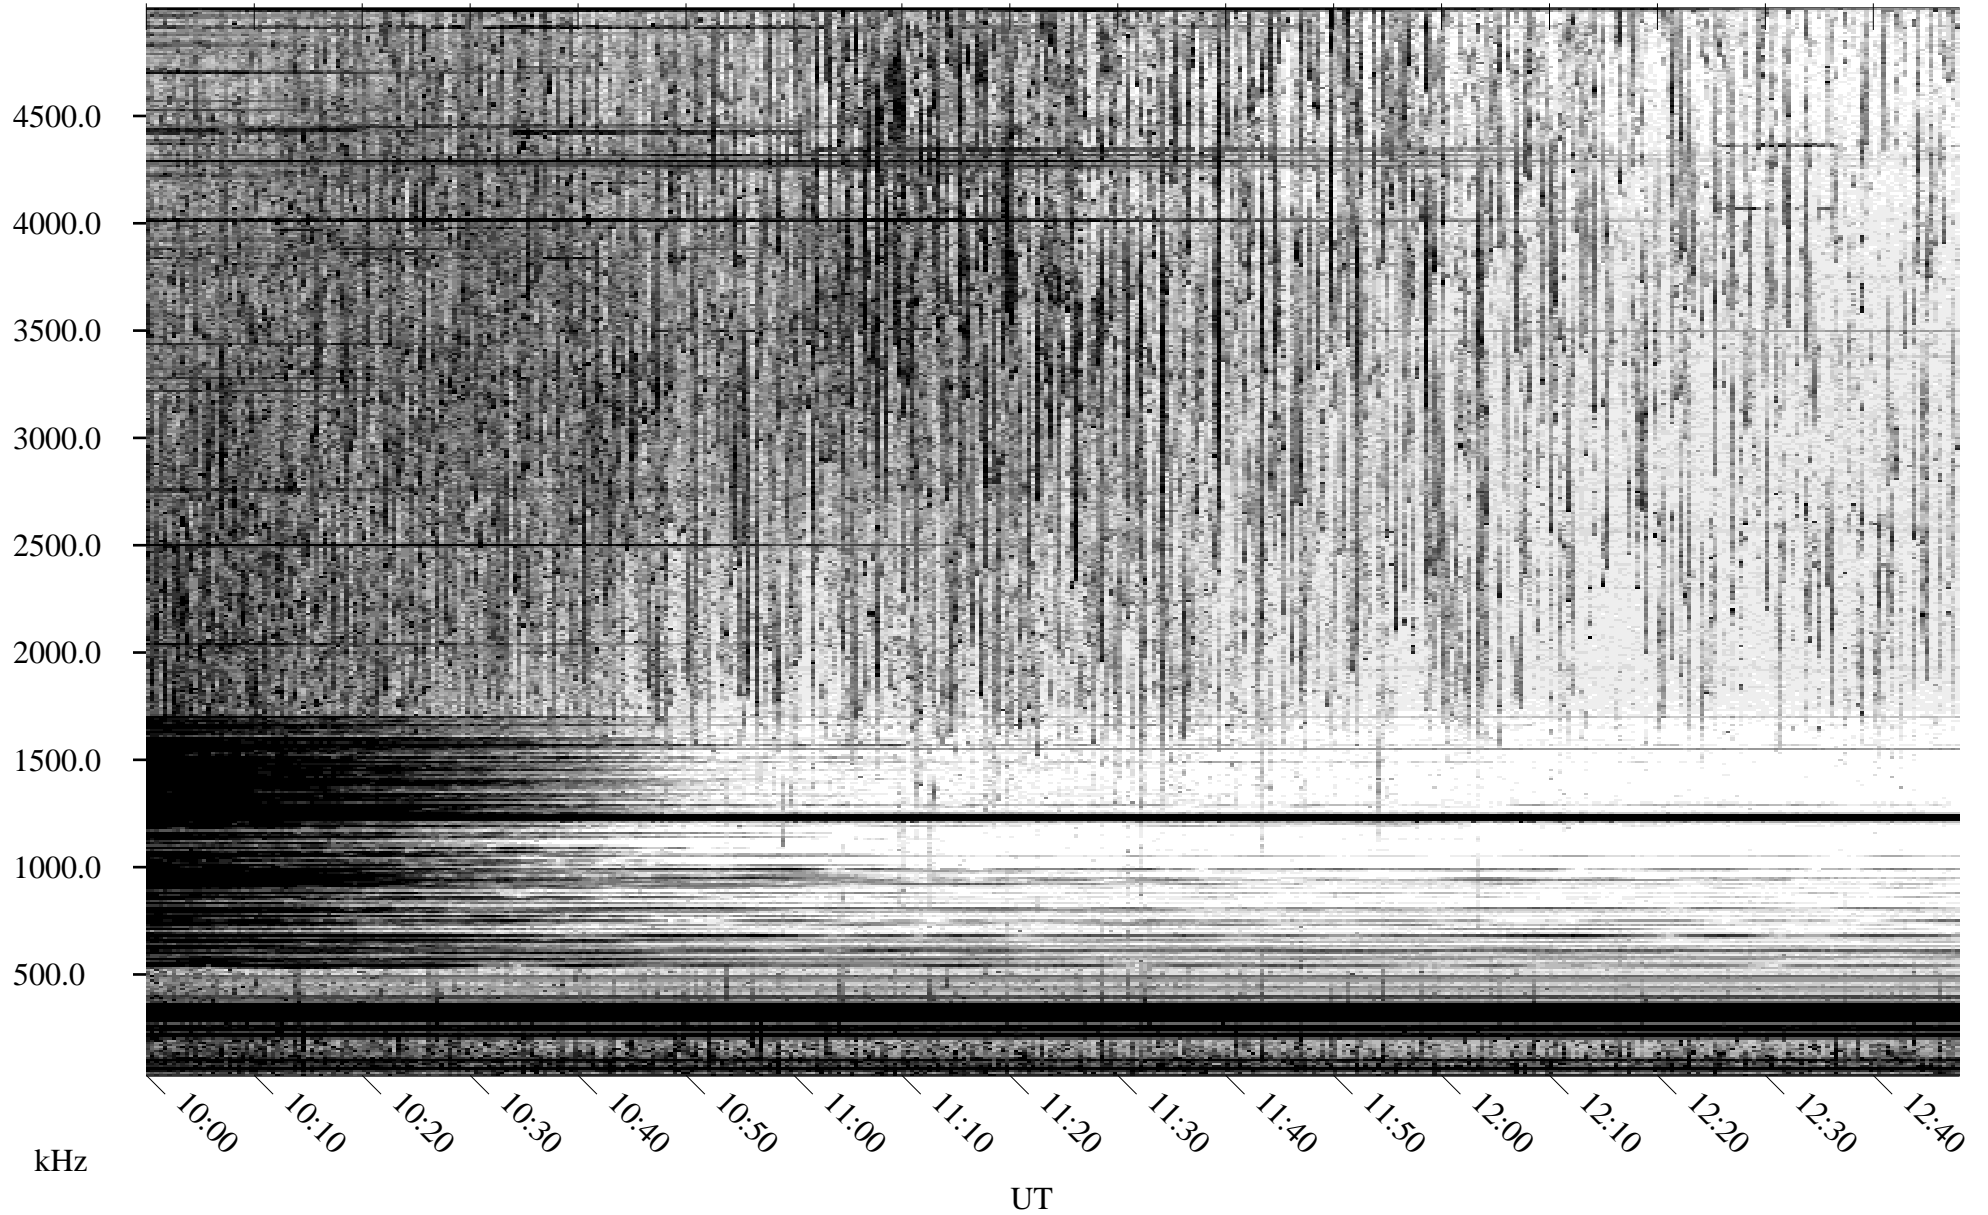

# 08/06/2004 Churchill, Manitoba

Linear Scale    Black = 161    White = 15

ch04218l.r00m max\_12

Page 4

# 08/06/2004 Churchill, Manitoba

Linear Scale    Black = 161    White = 15

ch04218l.r00m max\_12

Page 5

# 08/06/2004 Churchill, Manitoba

Linear Scale    Black = 161    White = 15

ch04218l.r00m max\_12

Page 6

# 08/06/2004 Churchill, Manitoba

Linear Scale    Black = 161    White = 15

ch04218l.r00m max\_12

Page 7