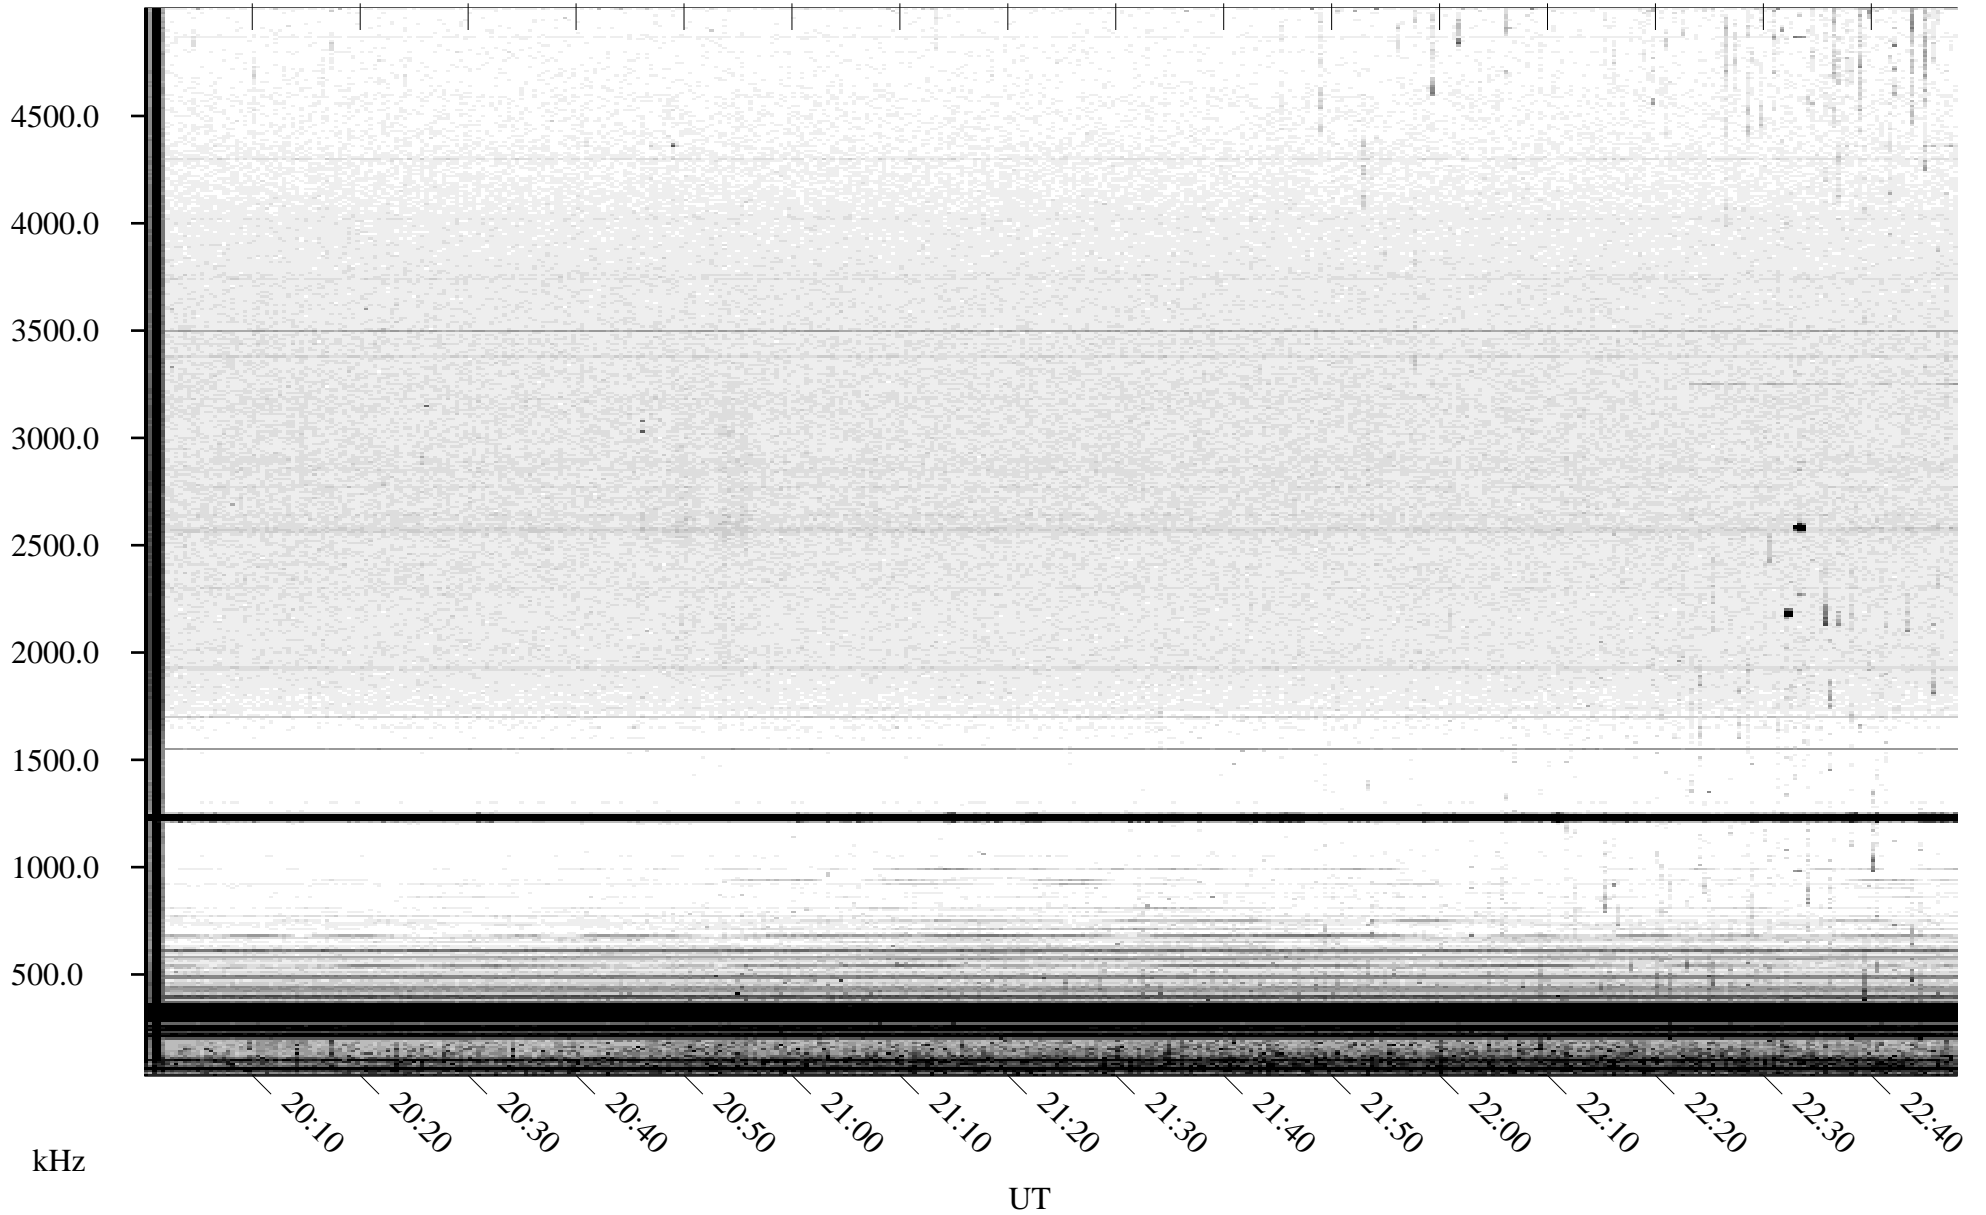

# 08/05/2004 Churchill, Manitoba

Linear Scale    Black = 161    White = 15

ch04218l.r00m max\_12

Page 1

# 08/05/2004 Churchill, Manitoba

Linear Scale    Black = 161    White = 15

ch04218l.r00m max\_12

Page 2

# 08/06/2004 Churchill, Manitoba

Linear Scale    Black = 161    White = 15

ch04218l.r00m max\_12

Page 3

# 08/06/2004 Churchill, Manitoba

Linear Scale    Black = 161    White = 15

ch04218l.r00m max\_12

Page 4