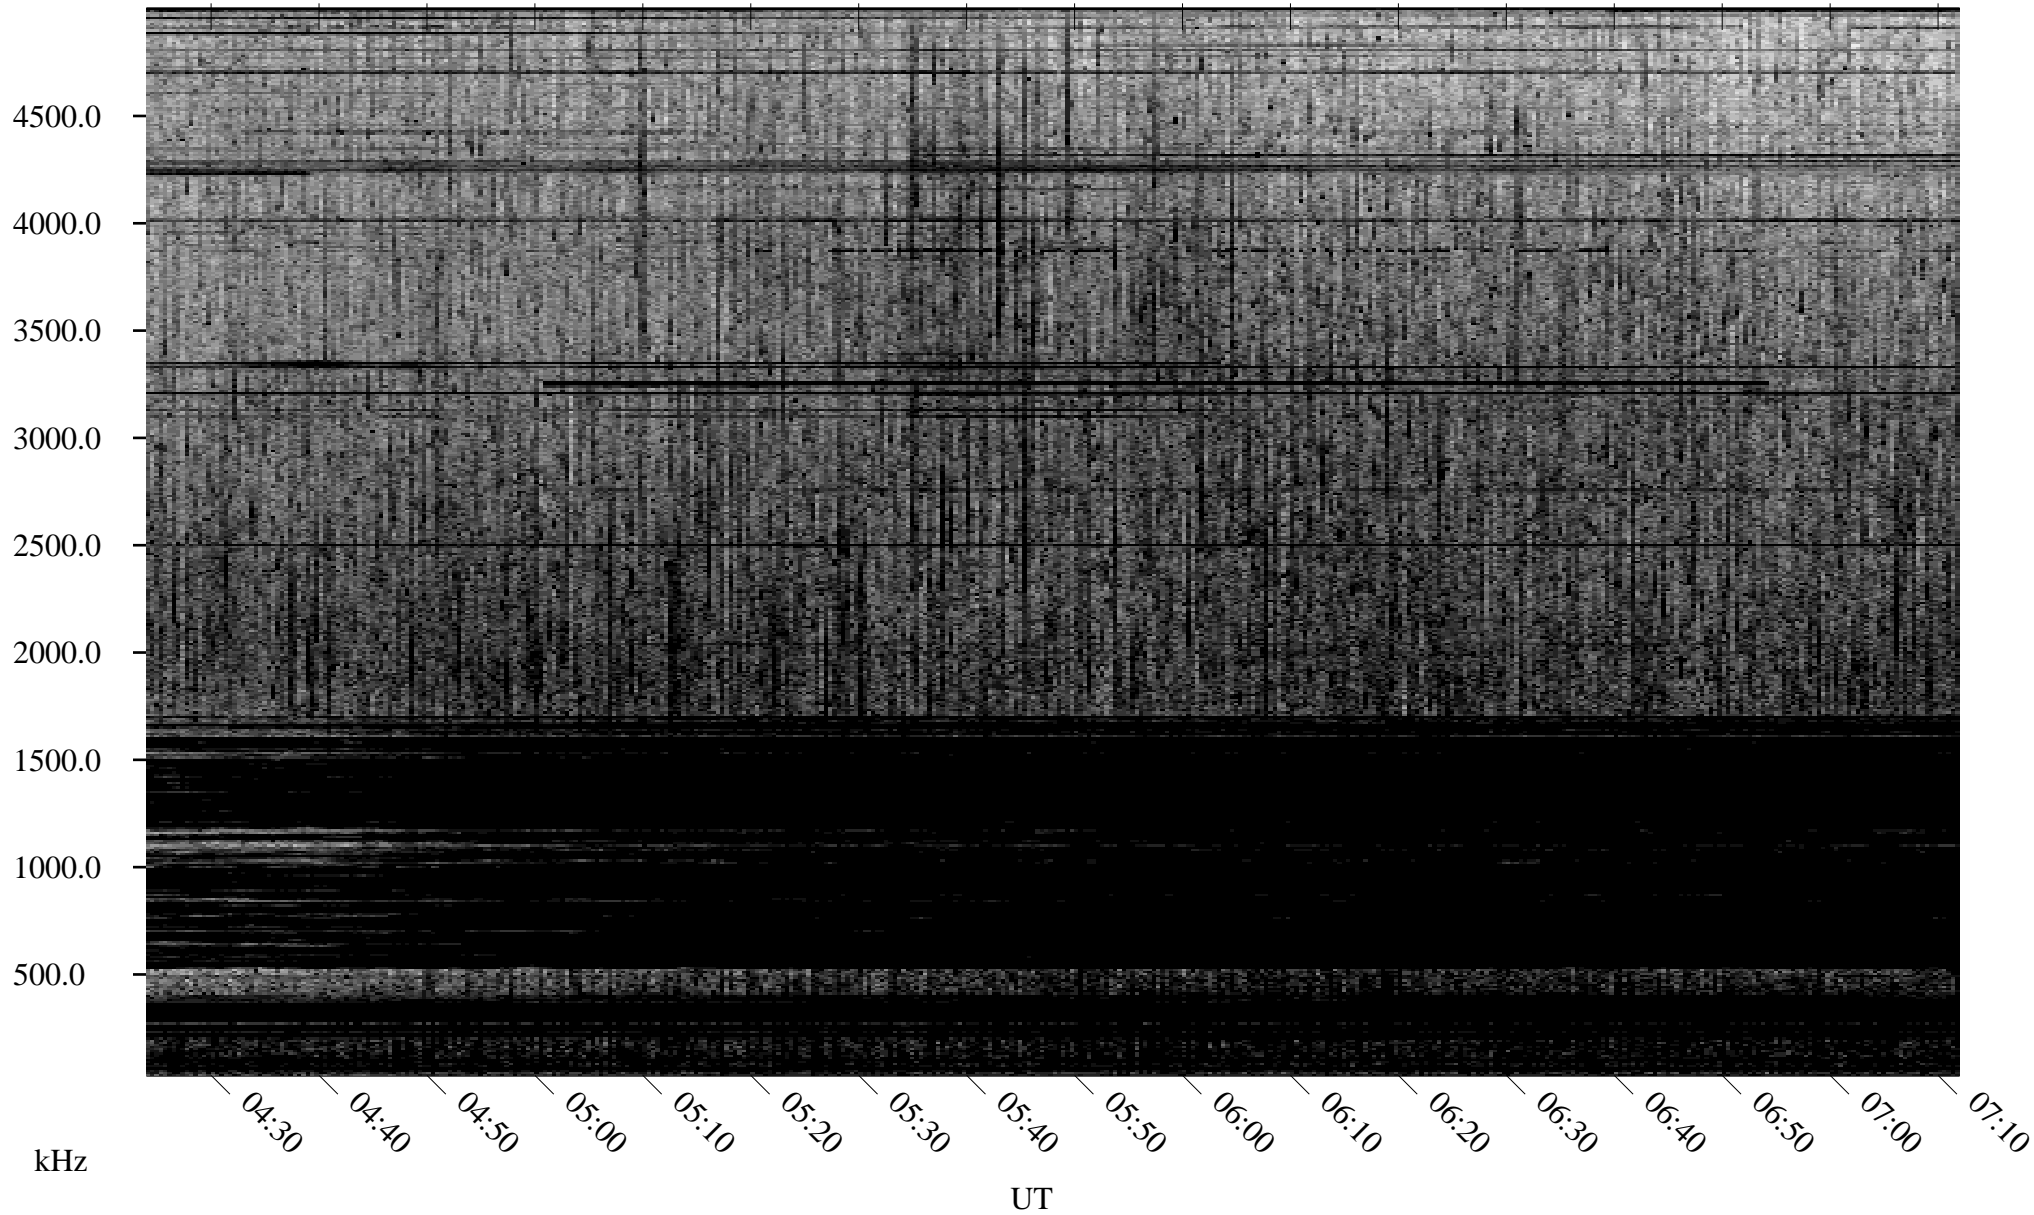

# 08/05/2004 Churchill, Manitoba

Linear Scale    Black = 161    White = 15

ch04218l.r00m max\_12

Page 1

# 08/05/2004 Churchill, Manitoba

Linear Scale    Black = 161    White = 15

ch04218l.r00m max\_12

Page 2

# 08/06/2004 Churchill, Manitoba

Linear Scale    Black = 161    White = 15

ch04218l.r00m max\_12

Page 3

# 08/06/2004 Churchill, Manitoba

Linear Scale    Black = 161    White = 15

ch04218l.r00m max\_12

Page 4