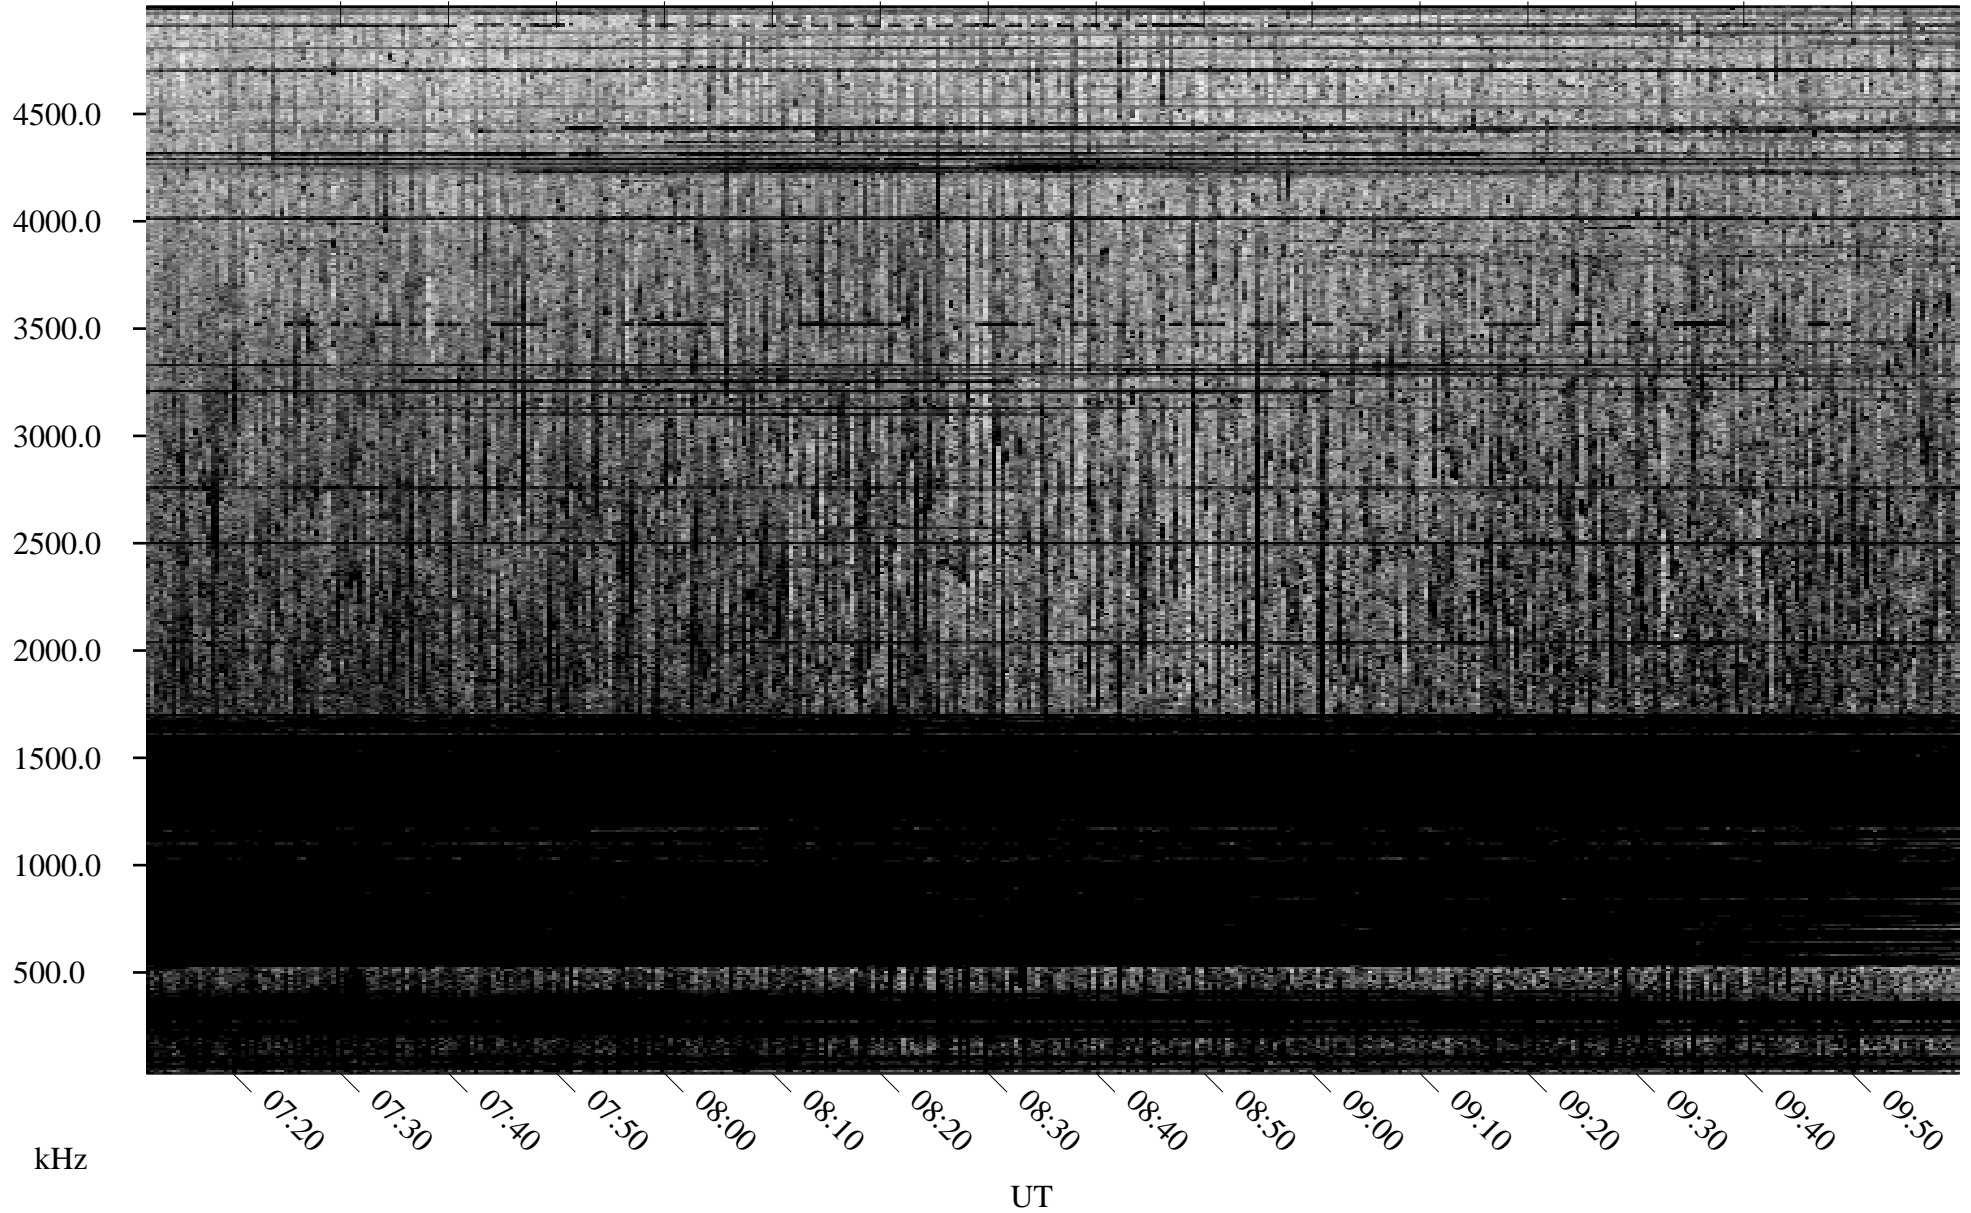

# 08/06/2004 Churchill, Manitoba

Linear Scale    Black = 161    White = 15

ch04218l.r00m max\_12

Page 3

# 08/06/2004 Churchill, Manitoba

Linear Scale    Black = 161    White = 15

ch04218l.r00m max\_12

Page 4

# 08/06/2004 Churchill, Manitoba

Linear Scale    Black = 161    White = 15

ch04218l.r00m max\_12

Page 5