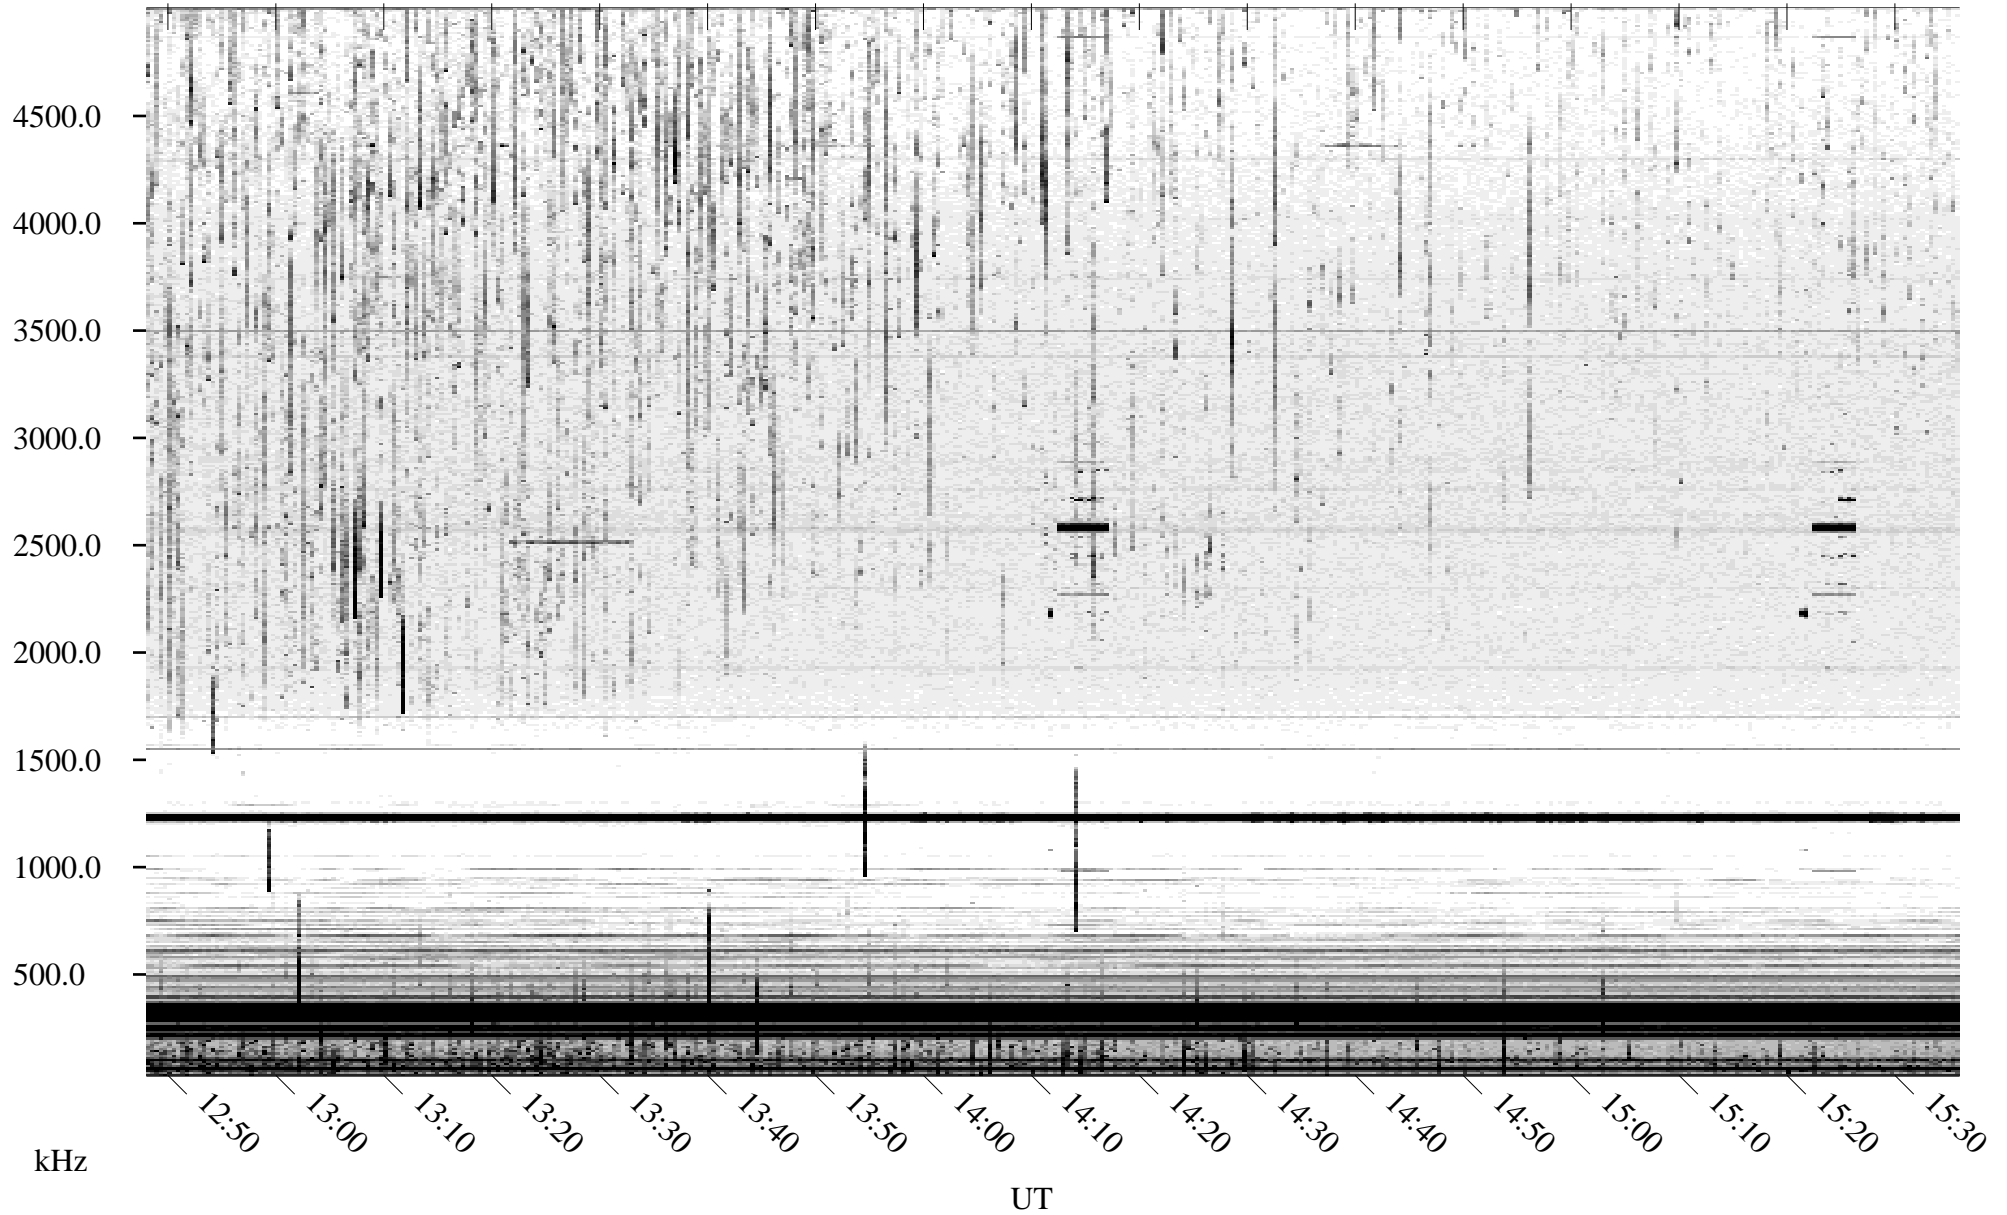

# 08/06/2004 Churchill, Manitoba

Linear Scale    Black = 161    White = 15

ch04218l.r00m max\_12

Page 5

# 08/06/2004 Churchill, Manitoba

Linear Scale    Black = 161    White = 15

ch04218l.r00m max\_12

Page 6

# 08/06/2004 Churchill, Manitoba

Linear Scale    Black = 161    White = 15

ch04218l.r00m max\_12

Page 7

# 08/06/2004 Churchill, Manitoba

Linear Scale    Black = 161    White = 15

ch04218l.r00m max\_12