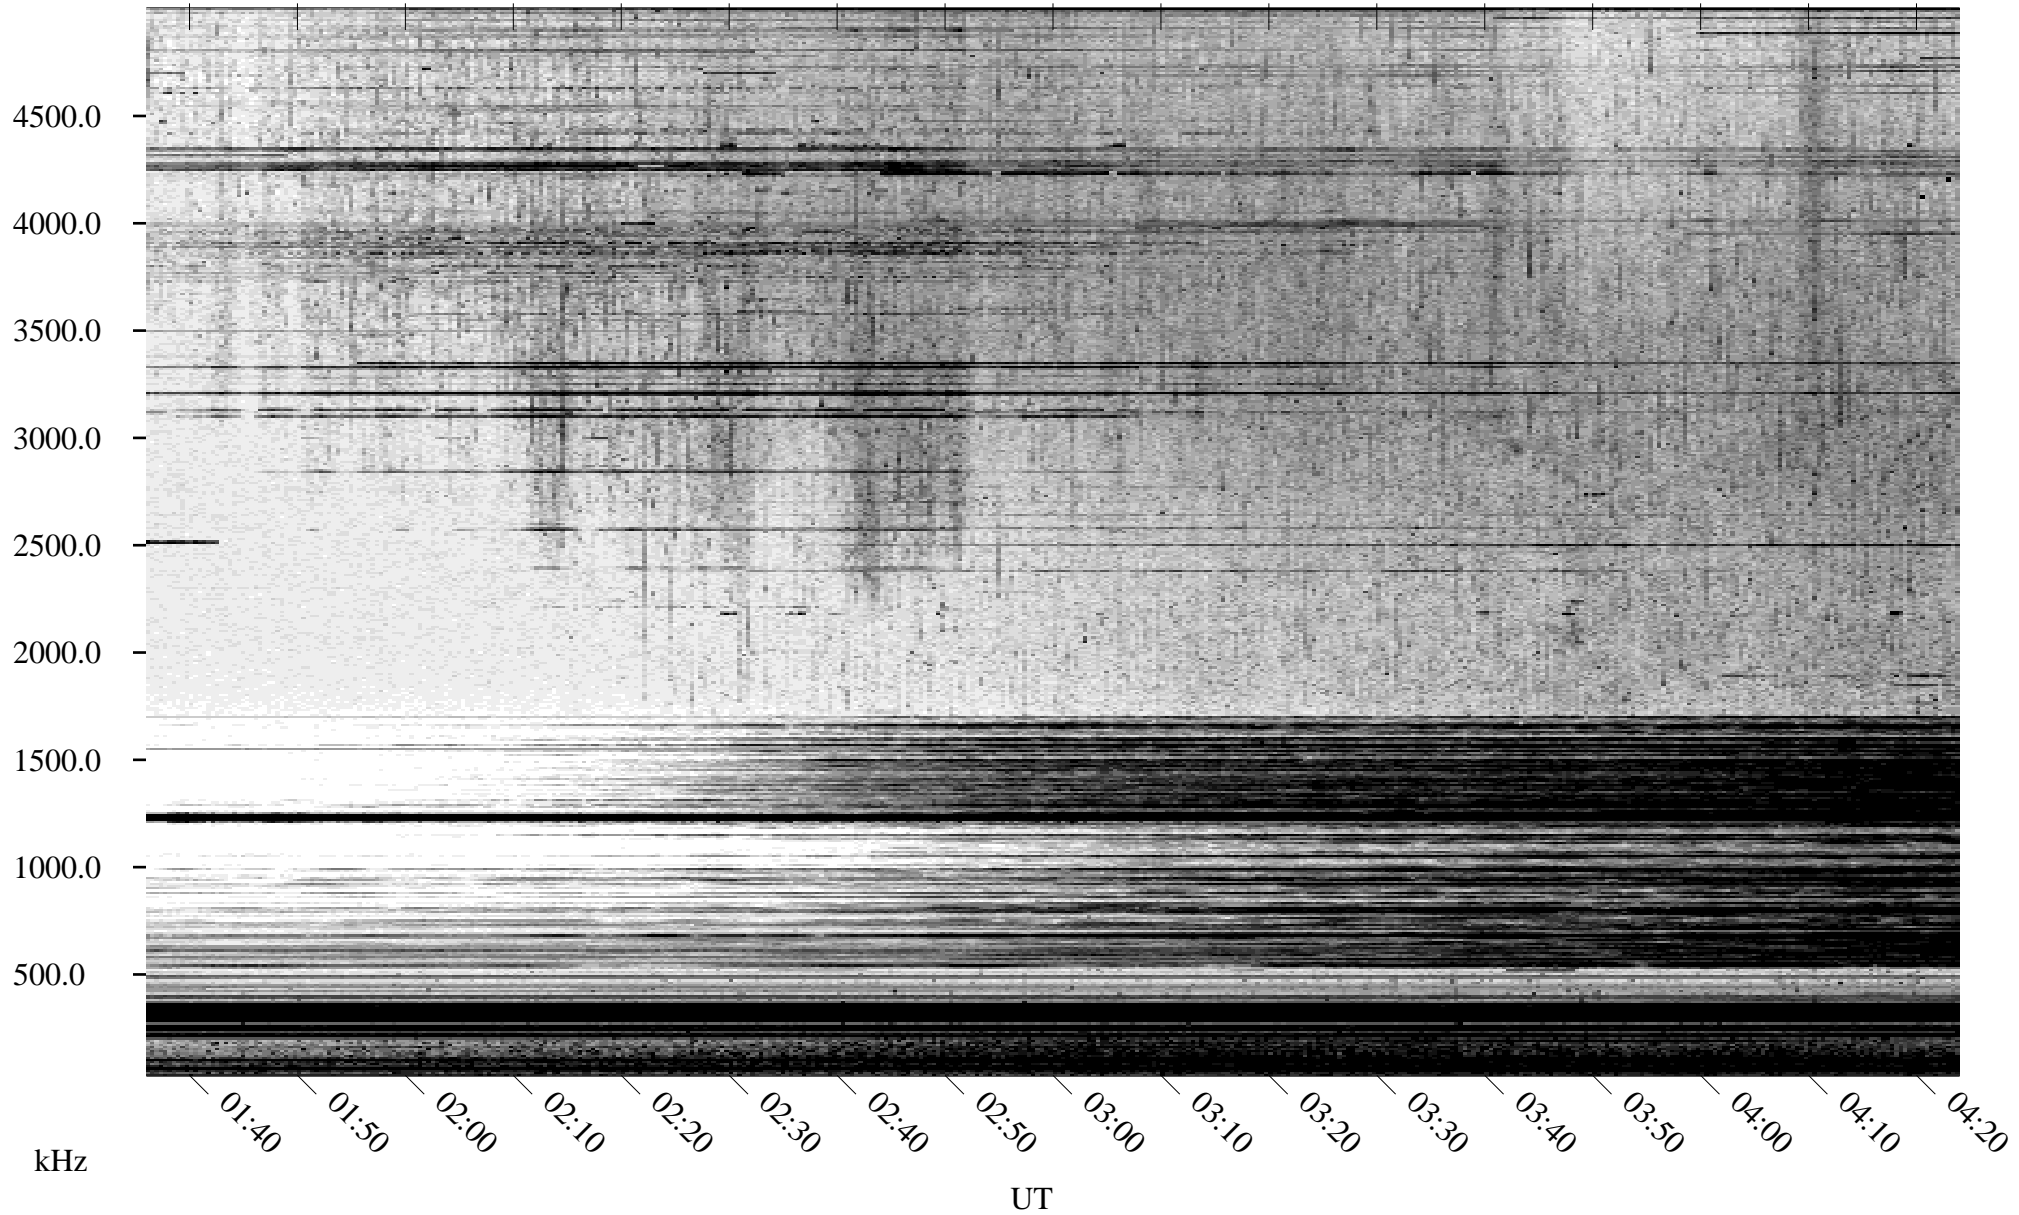

# 08/10/2004 Churchill, Manitoba

Linear Scale    Black = 161    White = 15

ch042231.r00m max\_12

Page 1

# 08/10/2004 Churchill, Manitoba

Linear Scale    Black = 161    White = 15

ch042231.r00m max\_12

Page 2

# 08/11/2004 Churchill, Manitoba

Linear Scale    Black = 161    White = 15

ch042231.r00m max\_12

Page 3

# 08/11/2004 Churchill, Manitoba

Linear Scale    Black = 161    White = 15

ch042231.r00m max\_12

Page 4