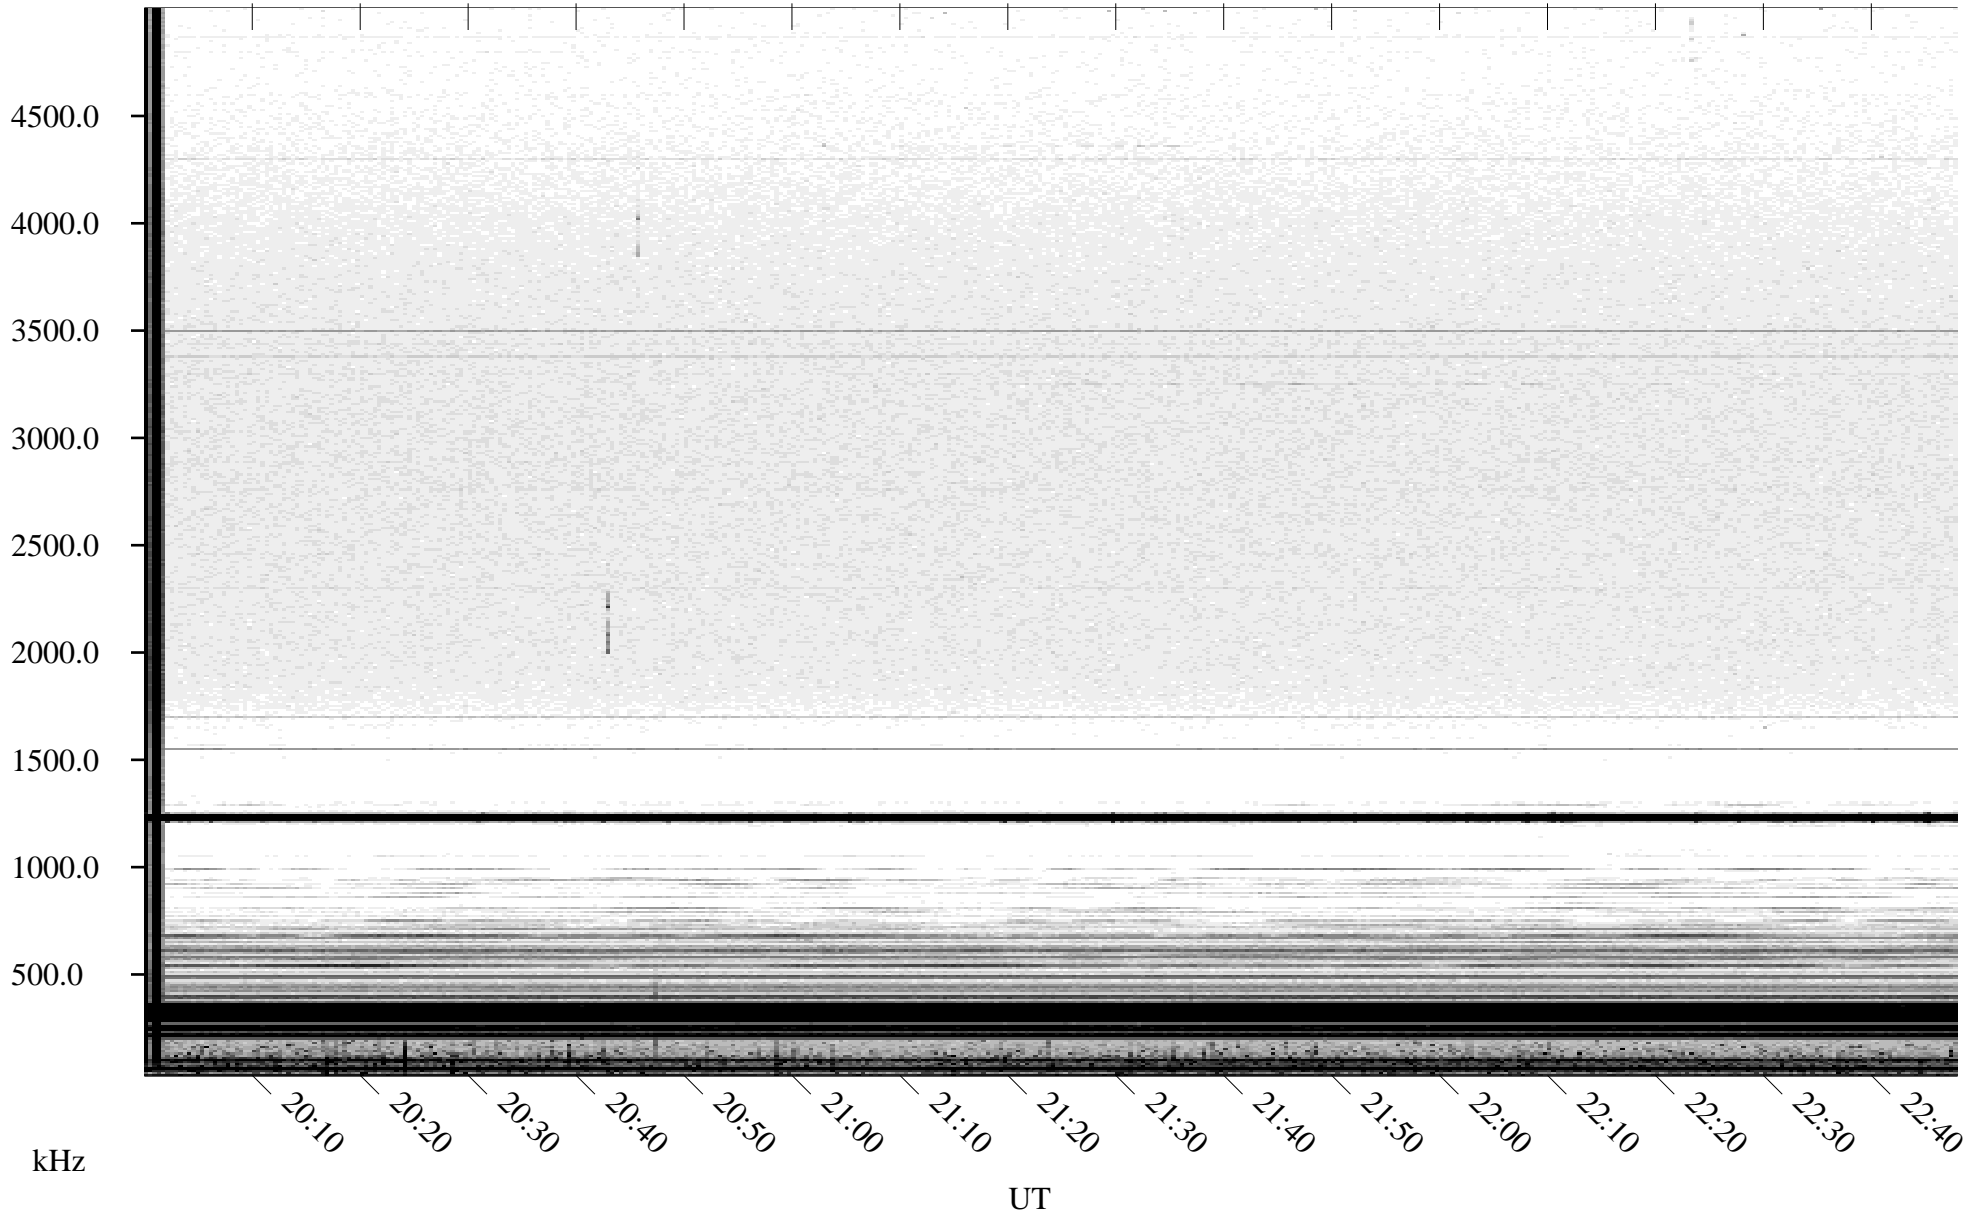

# 08/10/2004 Churchill, Manitoba

Linear Scale    Black = 161    White = 15

ch042231.r00m max\_12

Page 1

# 08/10/2004 Churchill, Manitoba

Linear Scale    Black = 161    White = 15

ch042231.r00m max\_12

Page 2

# 08/11/2004 Churchill, Manitoba

Linear Scale    Black = 161    White = 15

ch042231.r00m max\_12

Page 3

# 08/11/2004 Churchill, Manitoba

Linear Scale    Black = 161    White = 15

ch042231.r00m max\_12

Page 4