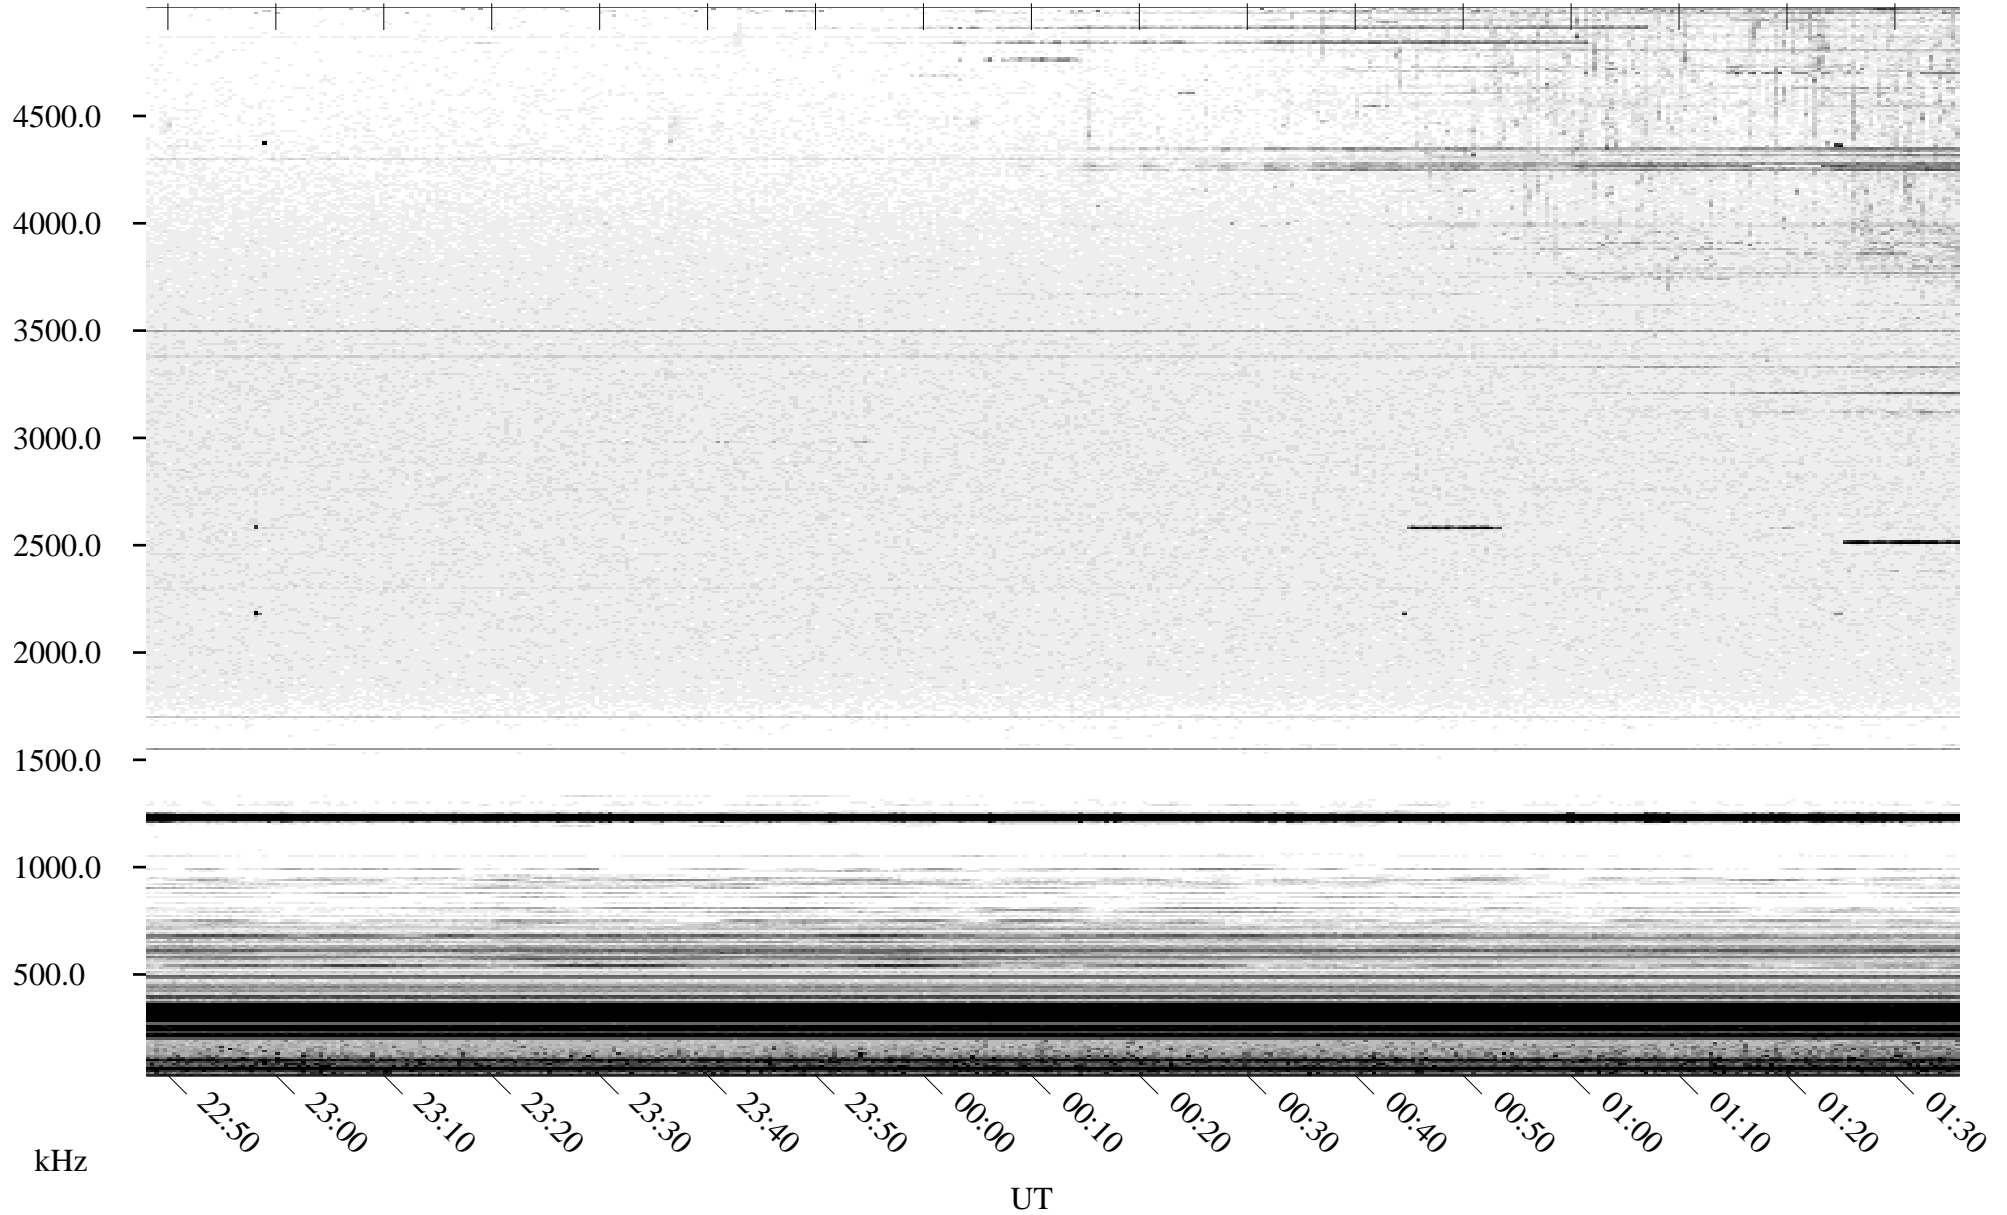

# 08/10/2004 Churchill, Manitoba

Linear Scale    Black = 161    White = 15

ch042231.r00m max\_12

Page 1

# 08/10/2004 Churchill, Manitoba

Linear Scale    Black = 161    White = 15

ch042231.r00m max\_12

Page 2

# 08/11/2004 Churchill, Manitoba

Linear Scale    Black = 161    White = 15

ch042231.r00m max\_12

Page 3

# 08/11/2004 Churchill, Manitoba

Linear Scale    Black = 161    White = 15

ch042231.r00m max\_12

Page 4