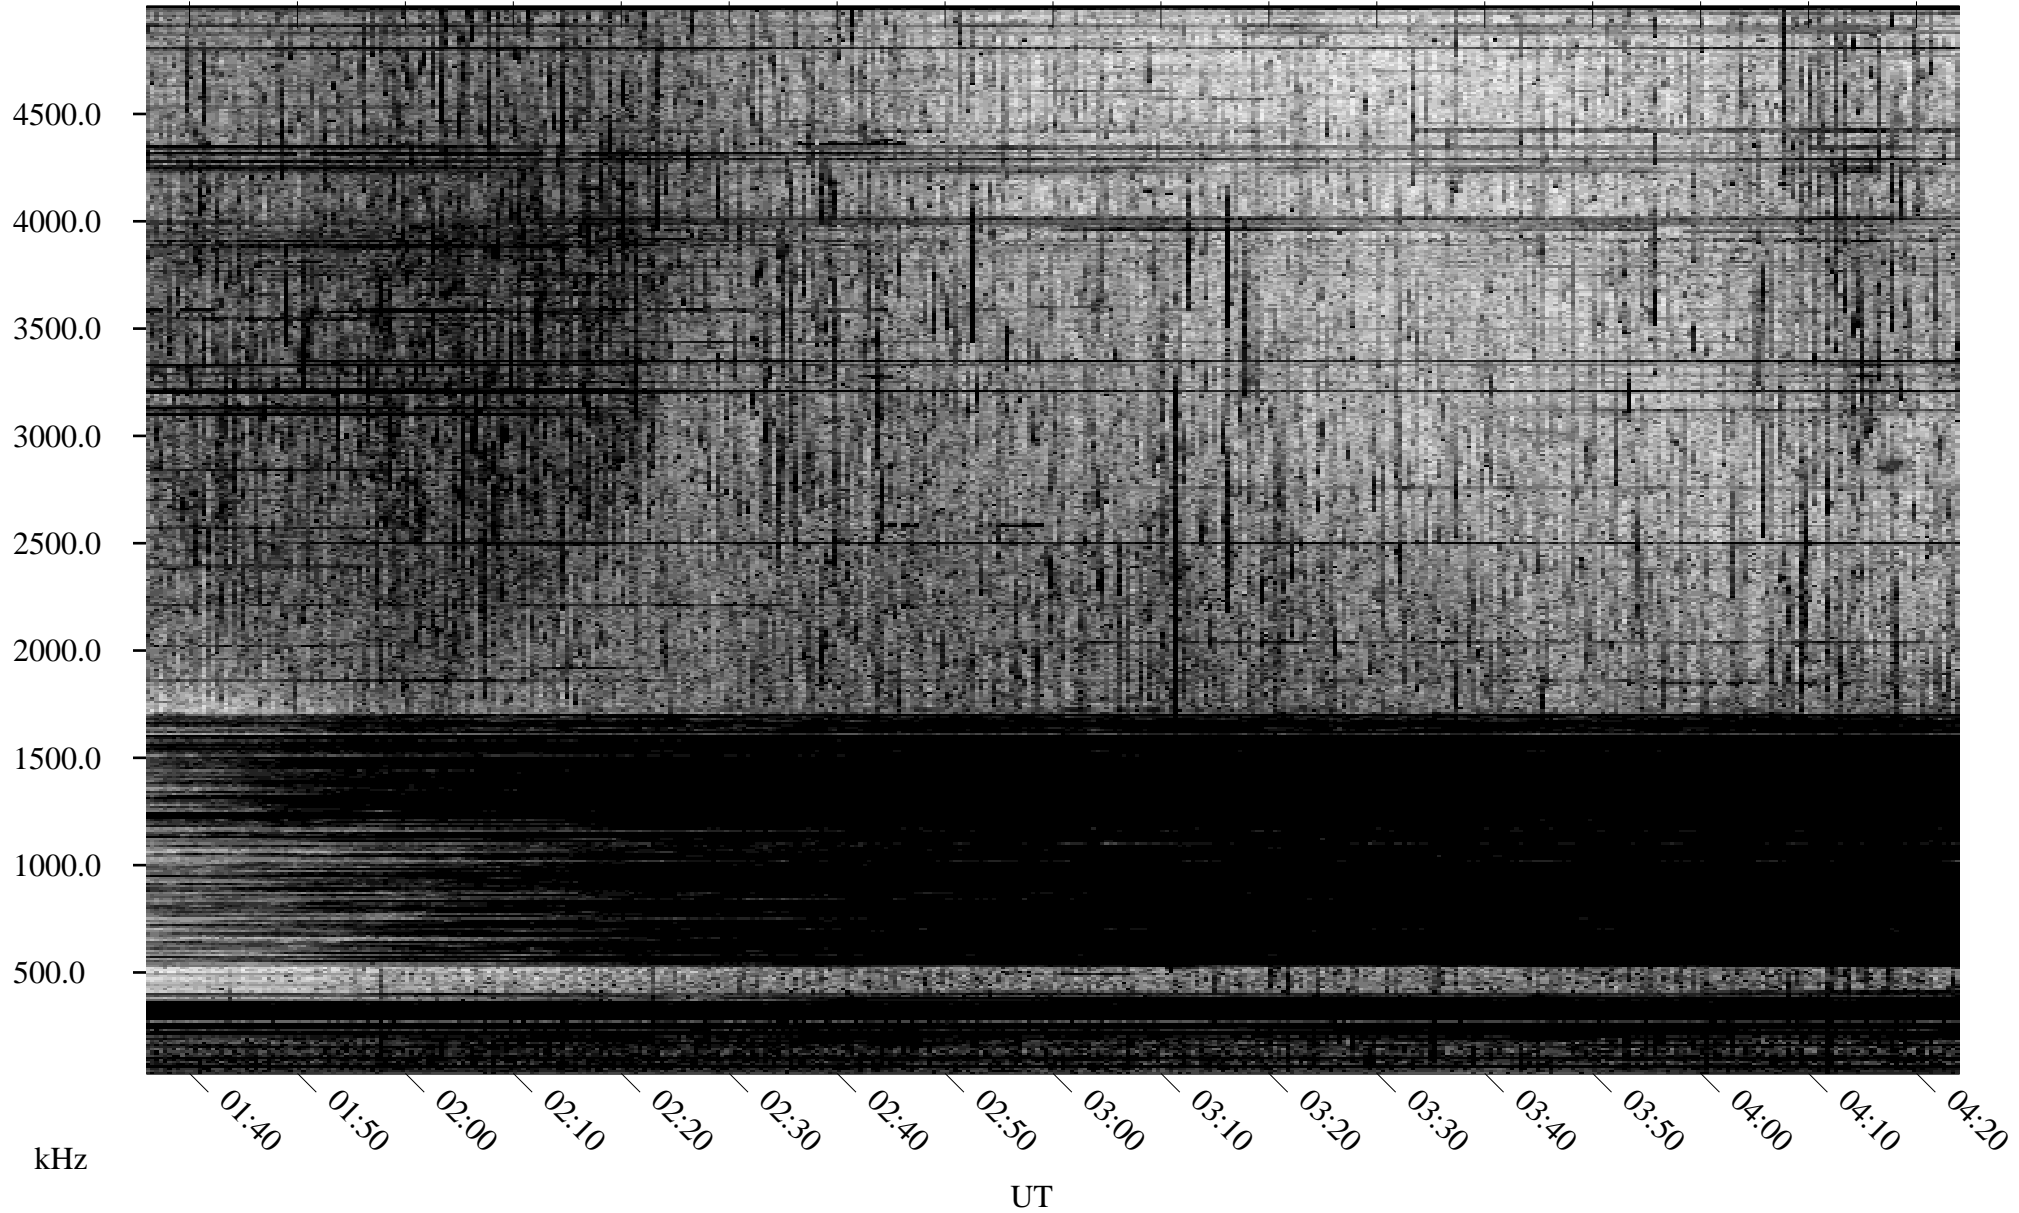

# 08/28/2004 Churchill, Manitoba

Linear Scale    Black = 161    White = 15

ch042411.r00m max\_12

Page 1

# 08/28/2004 Churchill, Manitoba

Linear Scale    Black = 161    White = 15

ch042411.r00m max\_12

Page 2

# 08/29/2004 Churchill, Manitoba

Linear Scale    Black = 161    White = 15

ch042411.r00m max\_12

Page 3

# 08/29/2004 Churchill, Manitoba

Linear Scale    Black = 161    White = 15

ch042411.r00m max\_12

Page 4