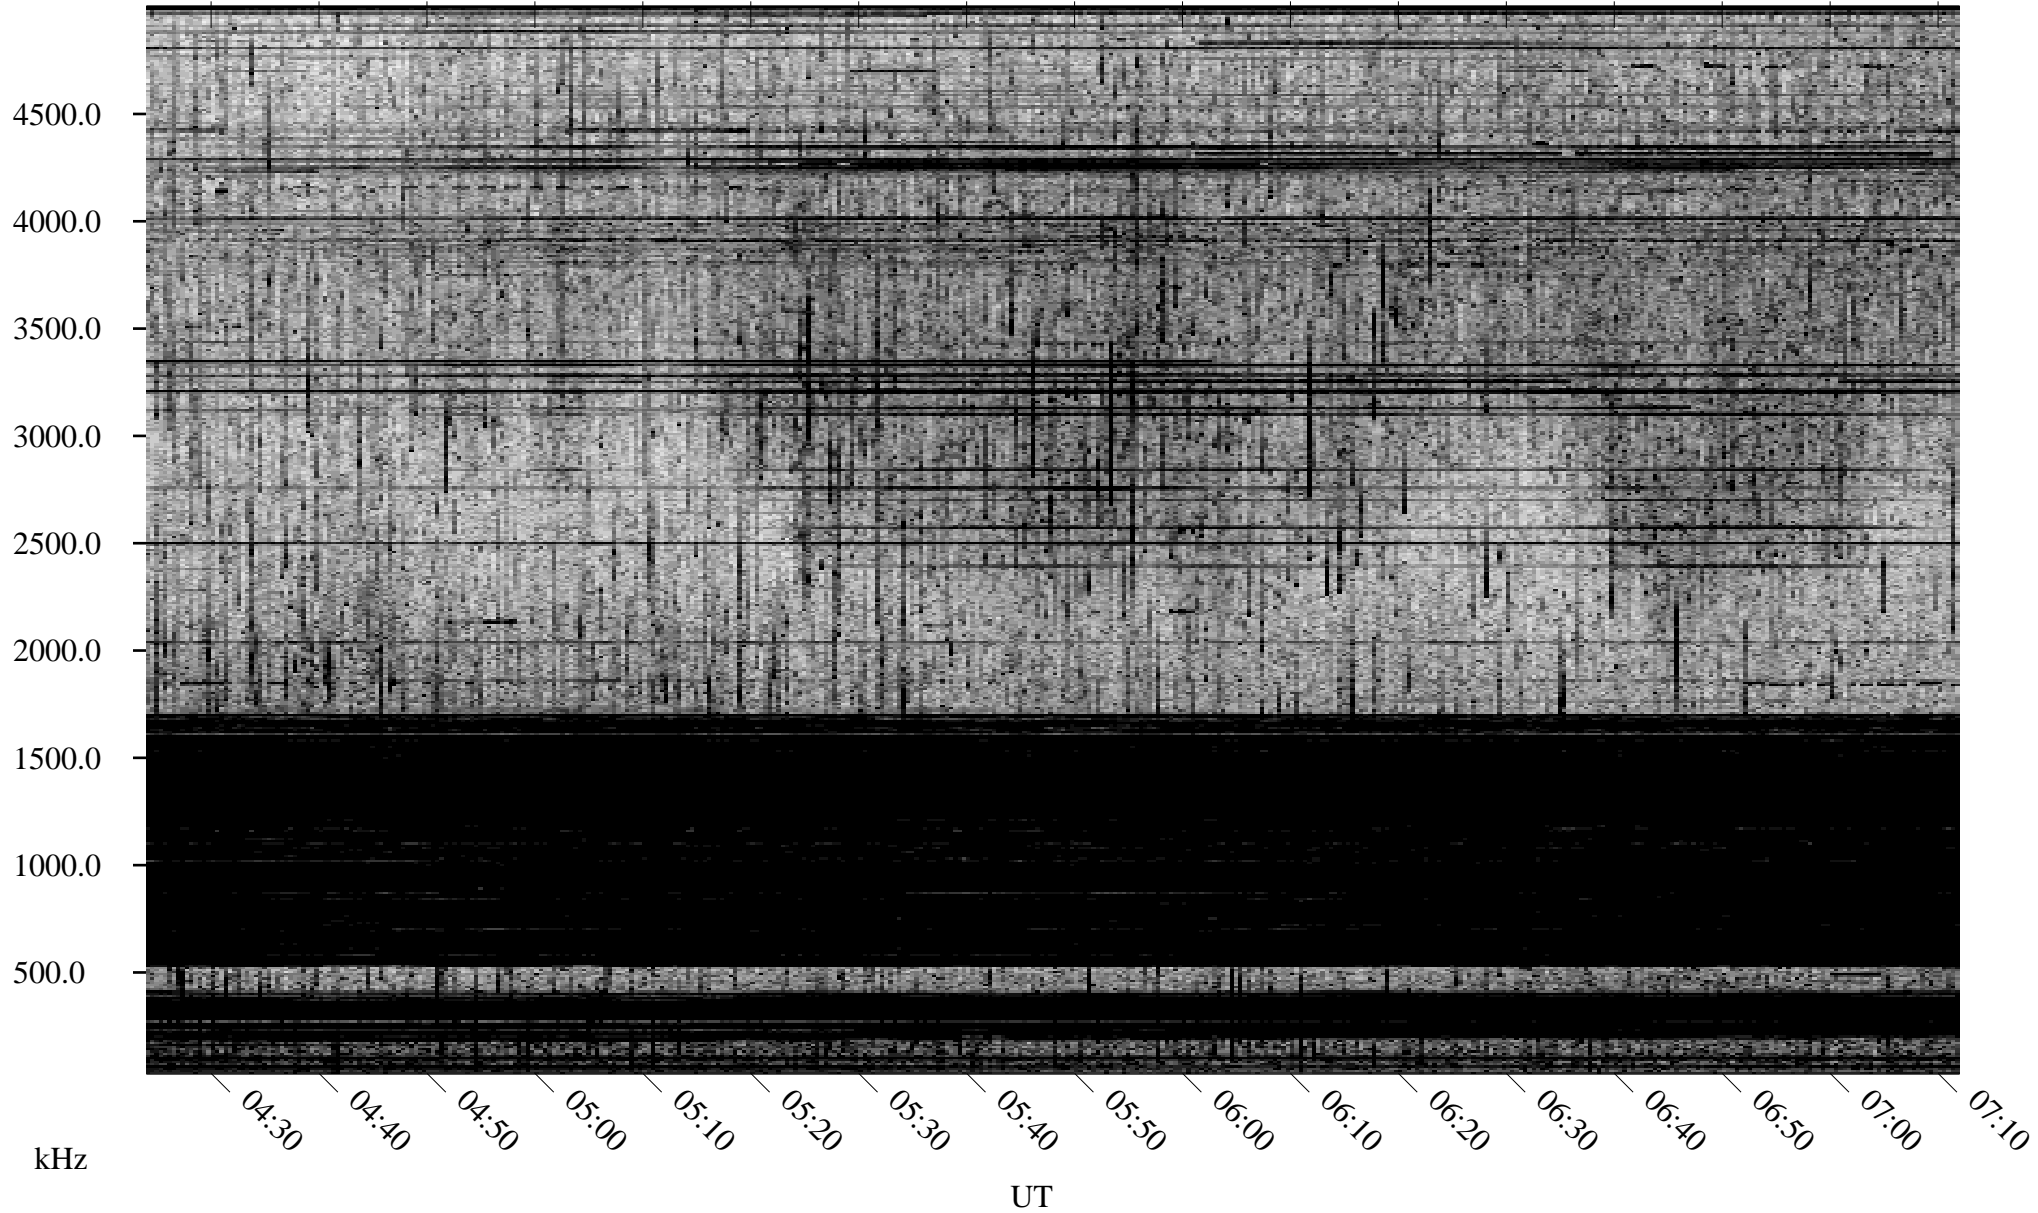

# 08/28/2004 Churchill, Manitoba

Linear Scale    Black = 161    White = 15

ch042411.r00m max\_12

Page 1

# 08/28/2004 Churchill, Manitoba

Linear Scale    Black = 161    White = 15

ch042411.r00m max\_12

Page 2

# 08/29/2004 Churchill, Manitoba

Linear Scale    Black = 161    White = 15

ch042411.r00m max\_12

Page 3

# 08/29/2004 Churchill, Manitoba

Linear Scale    Black = 161    White = 15

ch042411.r00m max\_12

Page 4