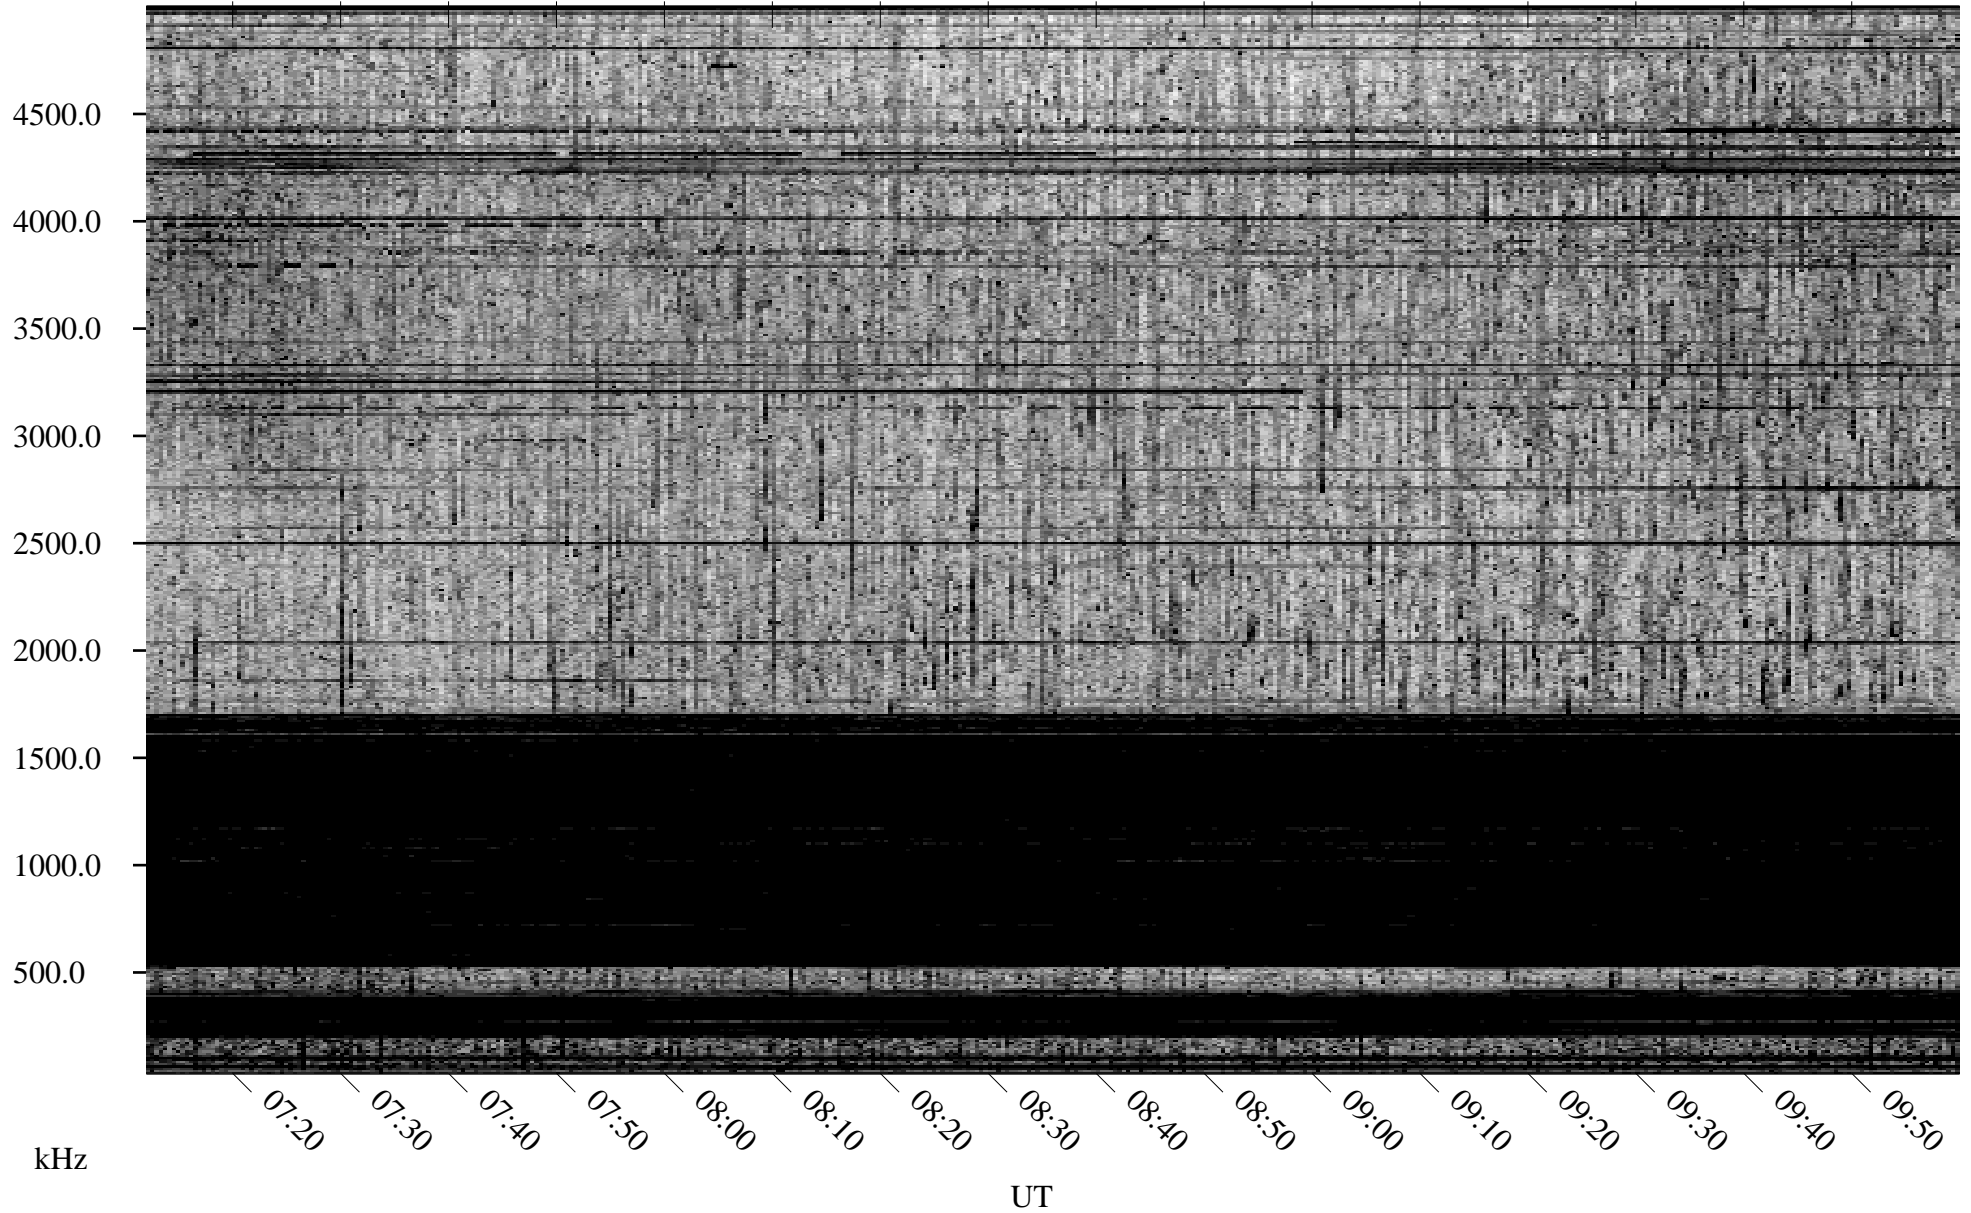

# 08/29/2004 Churchill, Manitoba

Linear Scale    Black = 161    White = 15

ch042411.r00m max\_12

Page 4

# 08/29/2004 Churchill, Manitoba

Linear Scale    Black = 161    White = 15

ch042411.r00m max\_12

Page 5