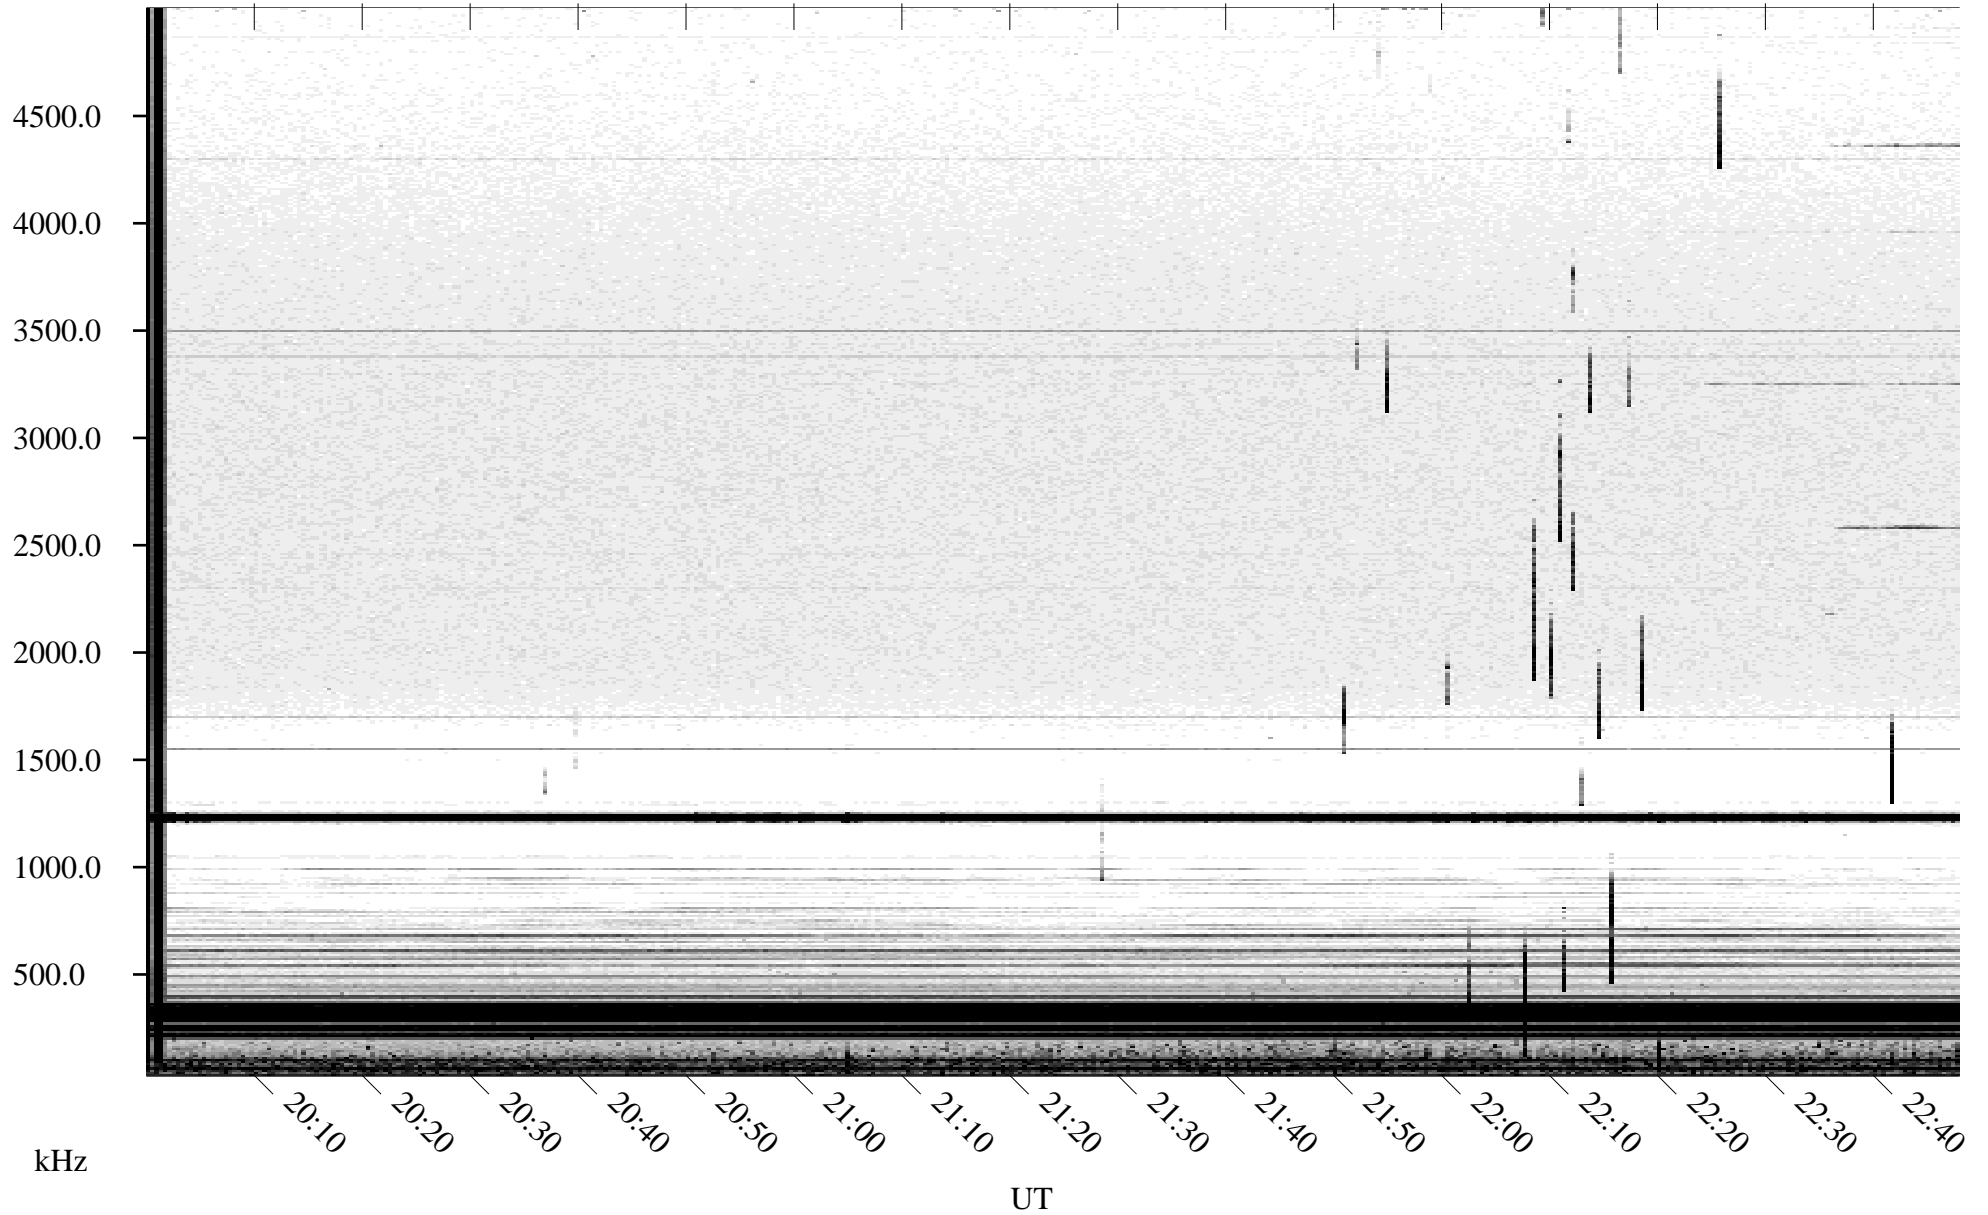

# 08/28/2004 Churchill, Manitoba

Linear Scale    Black = 161    White = 15

ch042411.r00m max\_12

Page 1

# 08/28/2004 Churchill, Manitoba

Linear Scale    Black = 161    White = 15

ch042411.r00m max\_12

Page 2

# 08/29/2004 Churchill, Manitoba

Linear Scale    Black = 161    White = 15

ch042411.r00m max\_12

Page 3

# 08/29/2004 Churchill, Manitoba

Linear Scale    Black = 161    White = 15

ch042411.r00m max\_12

Page 4