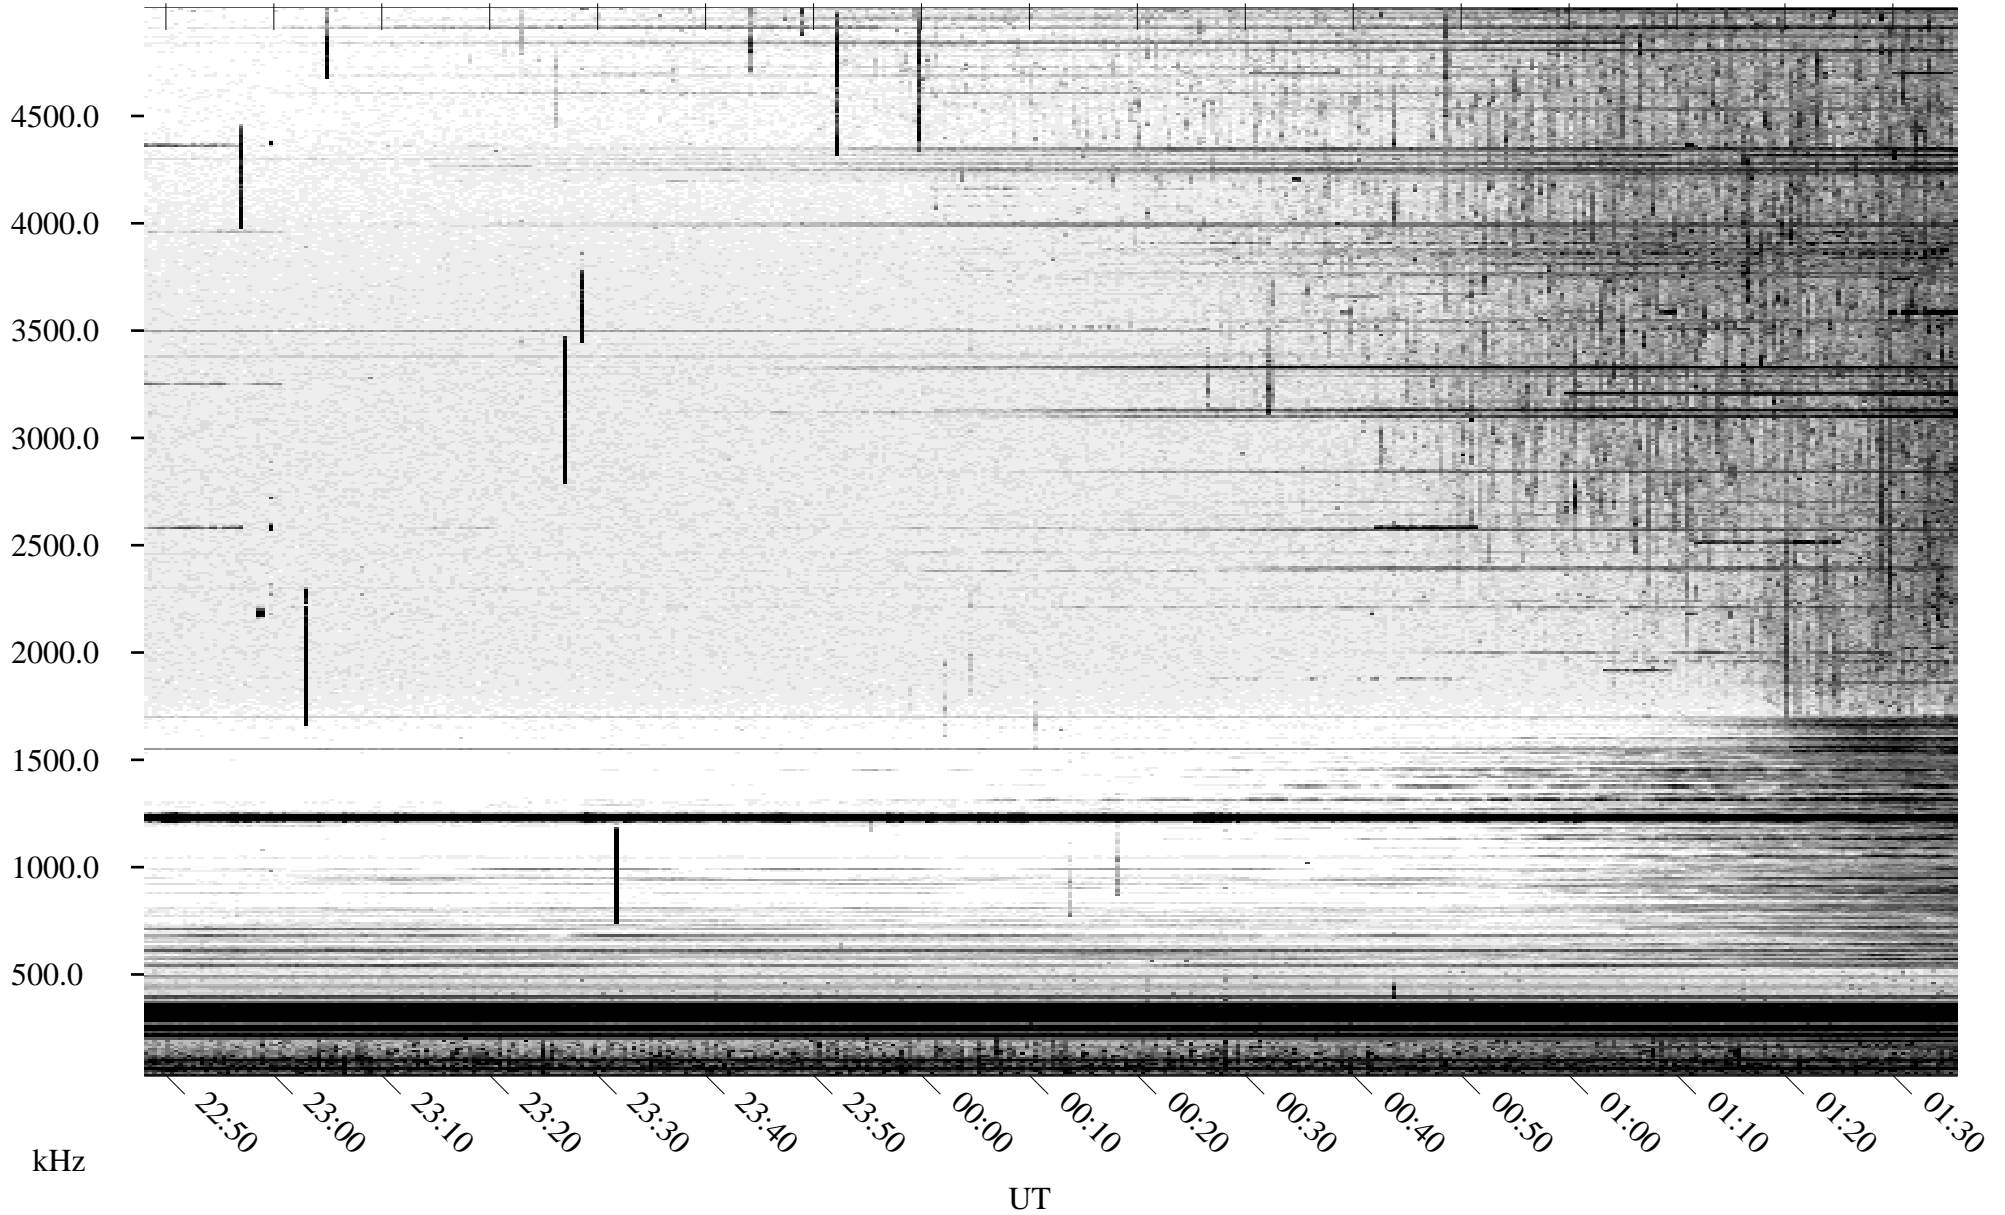

# 08/28/2004 Churchill, Manitoba

Linear Scale    Black = 161    White = 15

ch042411.r00m max\_12

Page 1

# 08/28/2004 Churchill, Manitoba

Linear Scale    Black = 161    White = 15

ch042411.r00m max\_12

Page 2

# 08/29/2004 Churchill, Manitoba

Linear Scale    Black = 161    White = 15

ch042411.r00m max\_12

Page 3

# 08/29/2004 Churchill, Manitoba

Linear Scale    Black = 161    White = 15

ch042411.r00m max\_12

Page 4