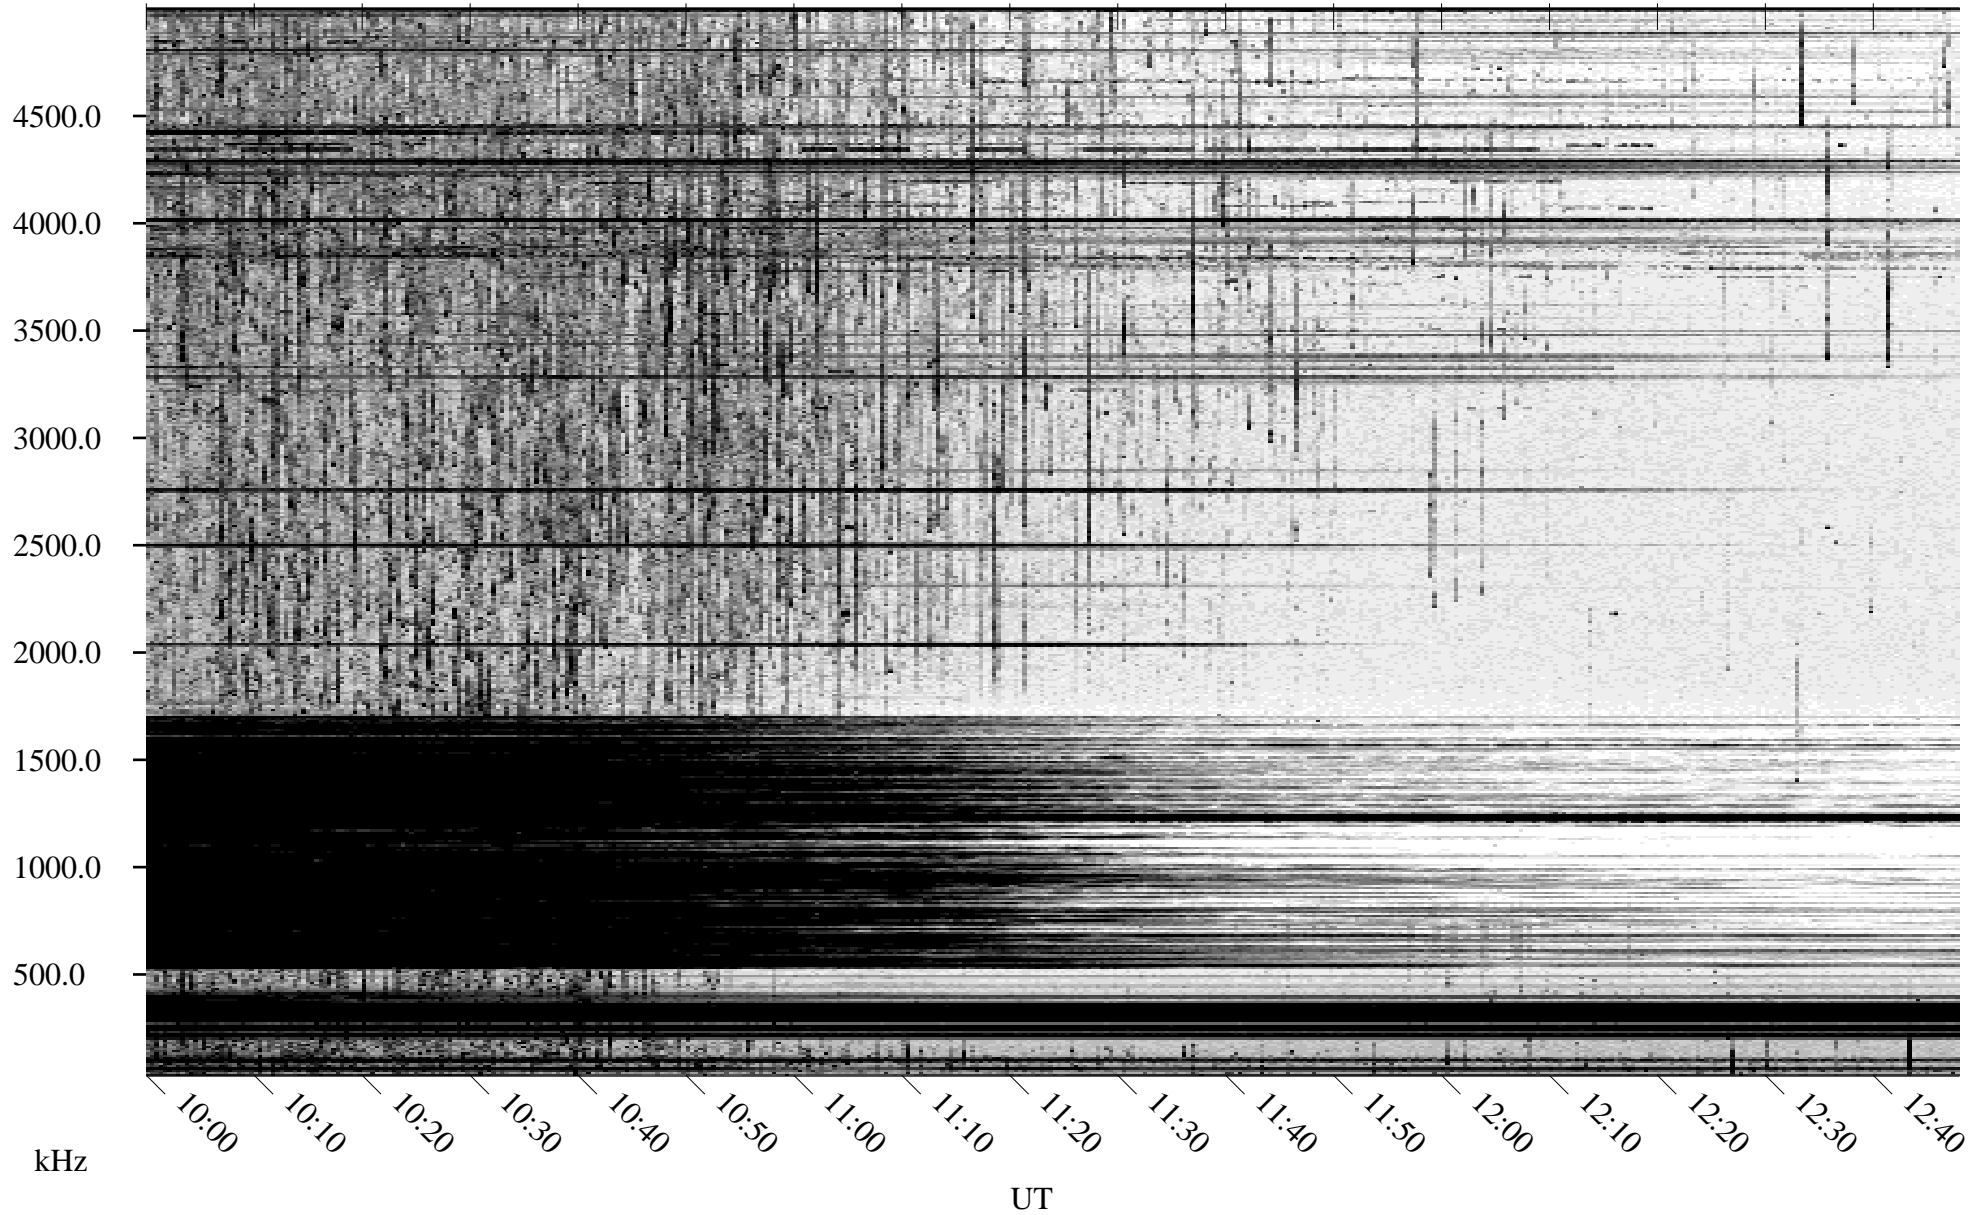

# 08/29/2004 Churchill, Manitoba

Linear Scale    Black = 161    White = 15

ch042411.r00m max\_12

Page 5

# 08/29/2004 Churchill, Manitoba

Linear Scale    Black = 161    White = 15

ch042411.r00m max\_12

Page 6