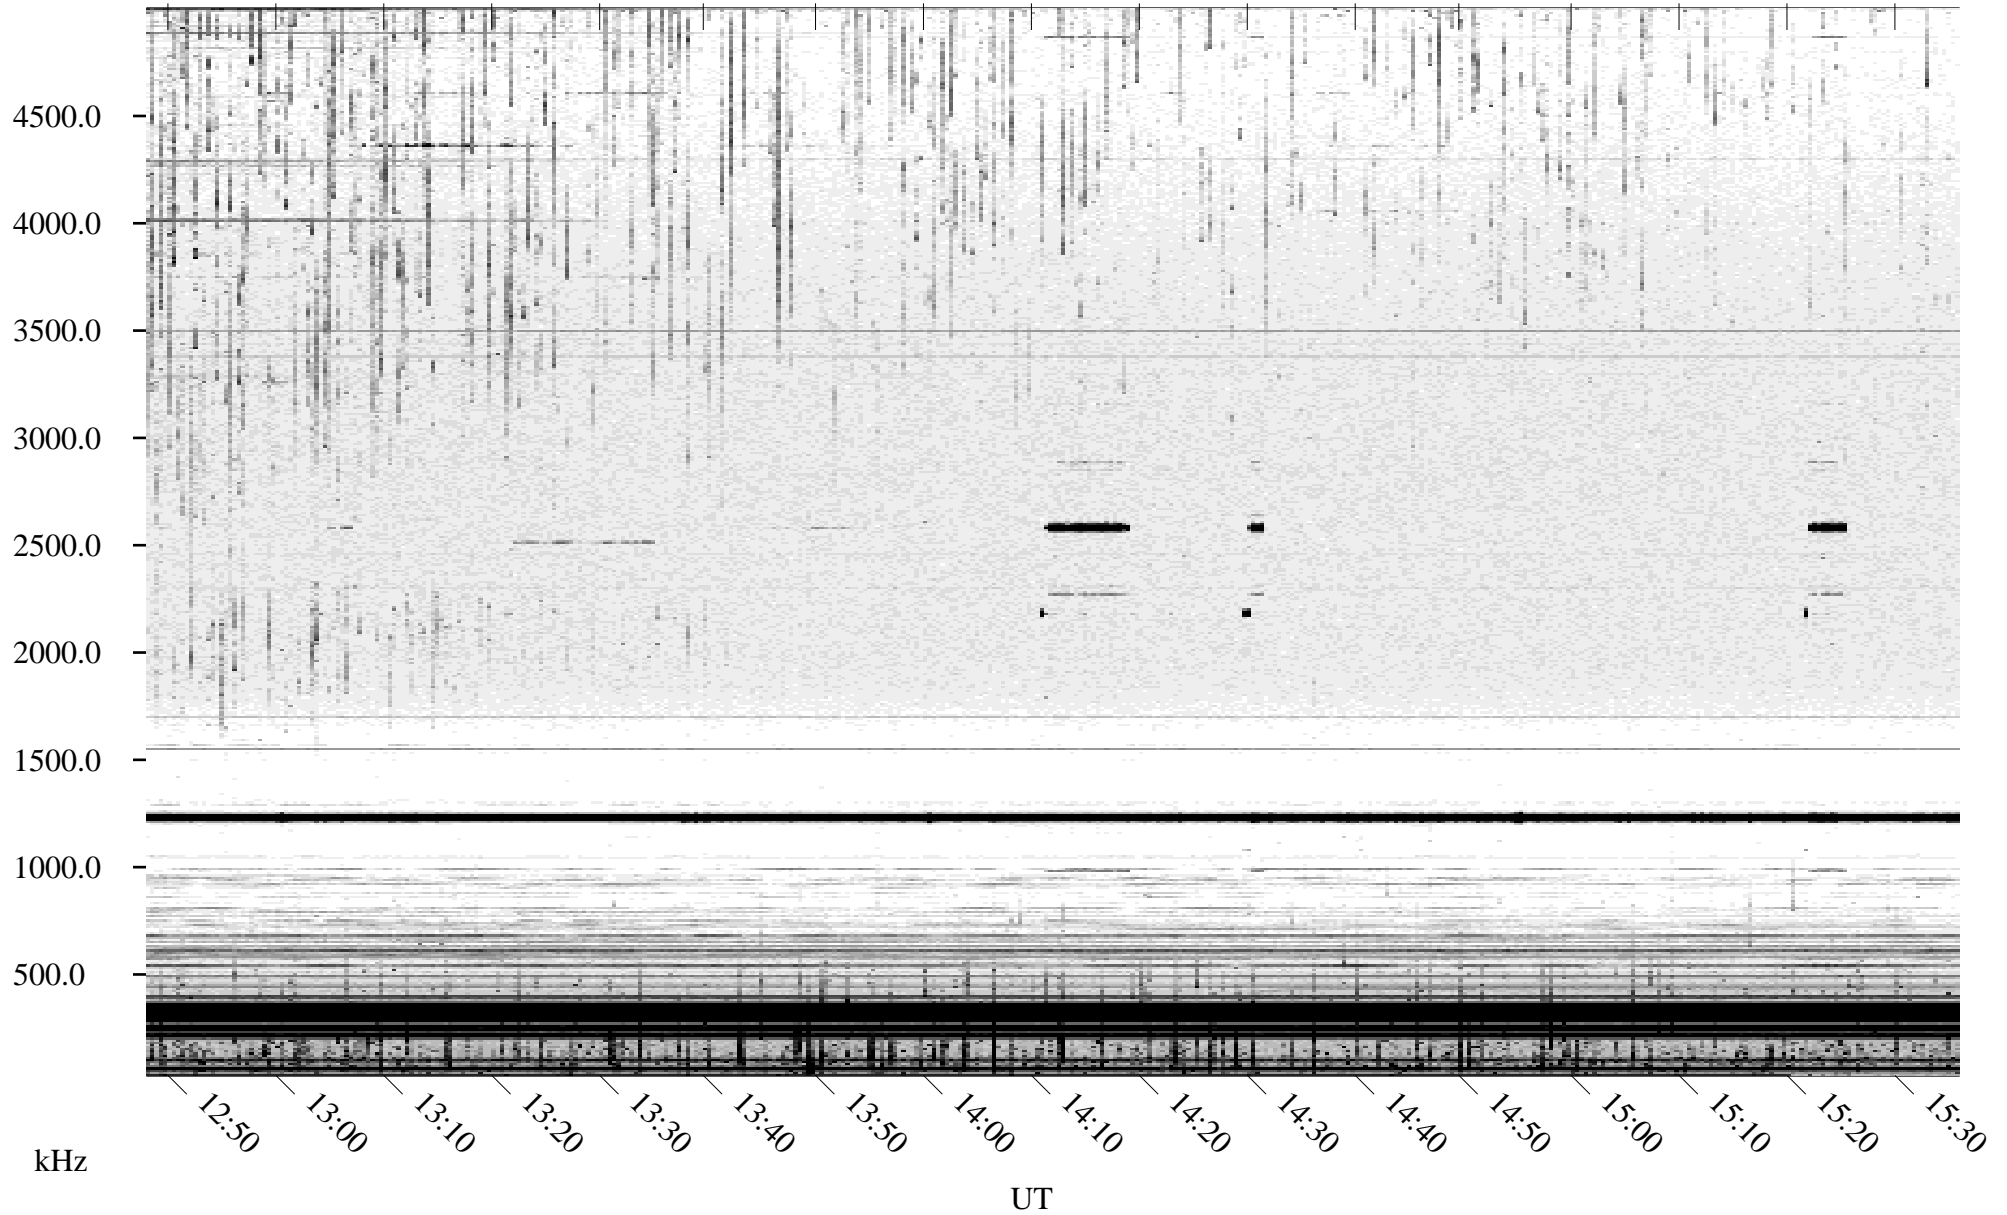

# 09/03/2004 Churchill, Manitoba

Linear Scale    Black = 161    White = 15

ch04246l.r00m max\_12

Page 5

# 09/03/2004 Churchill, Manitoba

Linear Scale    Black = 161    White = 15

ch04246l.r00m max\_12

Page 6

# 09/03/2004 Churchill, Manitoba

Linear Scale    Black = 161    White = 15

ch04246l.r00m max\_12

Page 7

# 09/03/2004 Churchill, Manitoba

Linear Scale    Black = 161    White = 15

ch04246l.r00m max\_12

Page 8