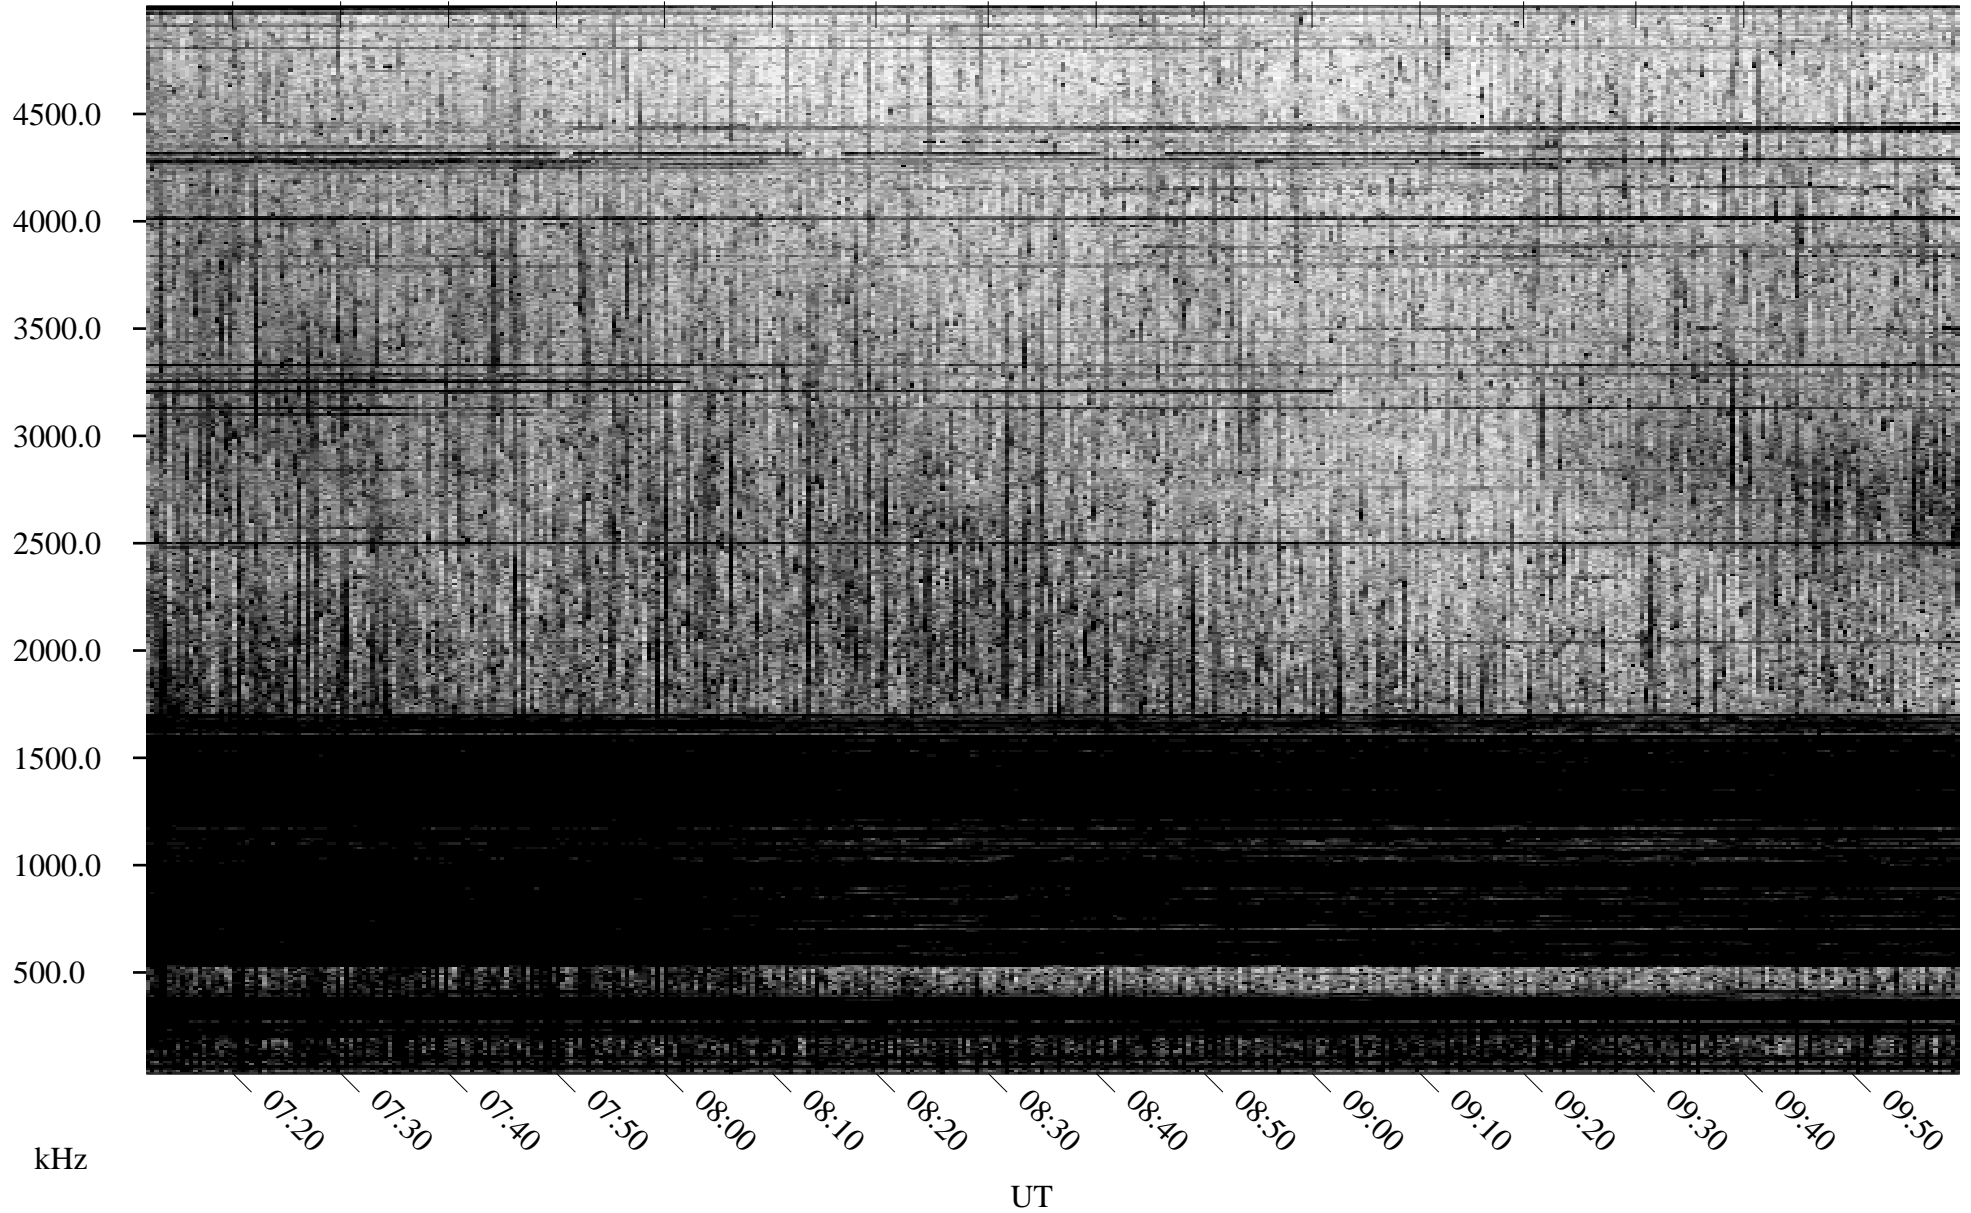

# 09/03/2004 Churchill, Manitoba

Linear Scale    Black = 161    White = 15

ch04246l.r00m max\_12

Page 4

# 09/03/2004 Churchill, Manitoba

Linear Scale    Black = 161    White = 15

ch04246l.r00m max\_12

Page 5