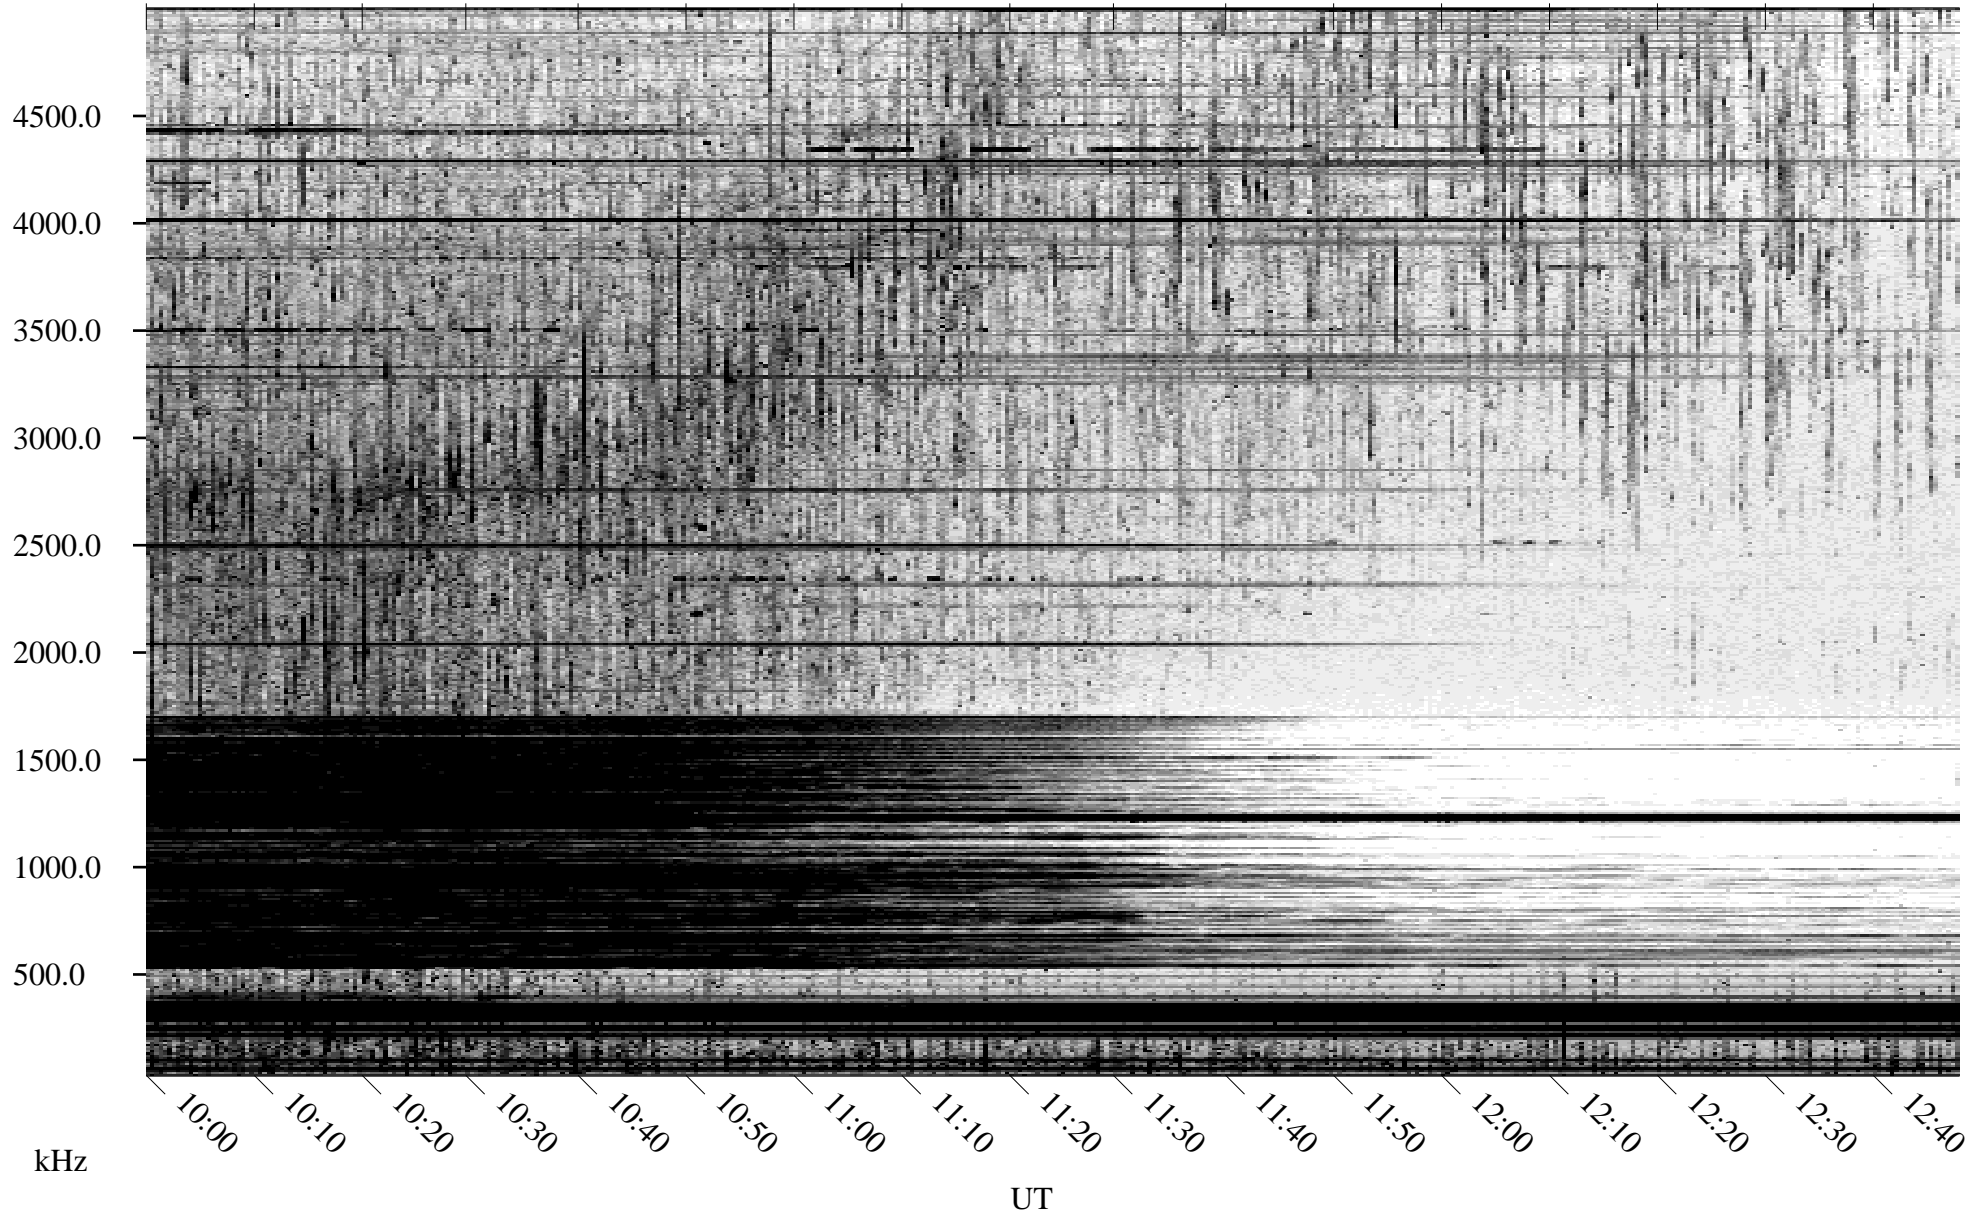

# 09/03/2004 Churchill, Manitoba

Linear Scale    Black = 161    White = 15

ch04246l.r00m max\_12

Page 5

# 09/03/2004 Churchill, Manitoba

Linear Scale    Black = 161    White = 15

ch04246l.r00m max\_12

Page 6