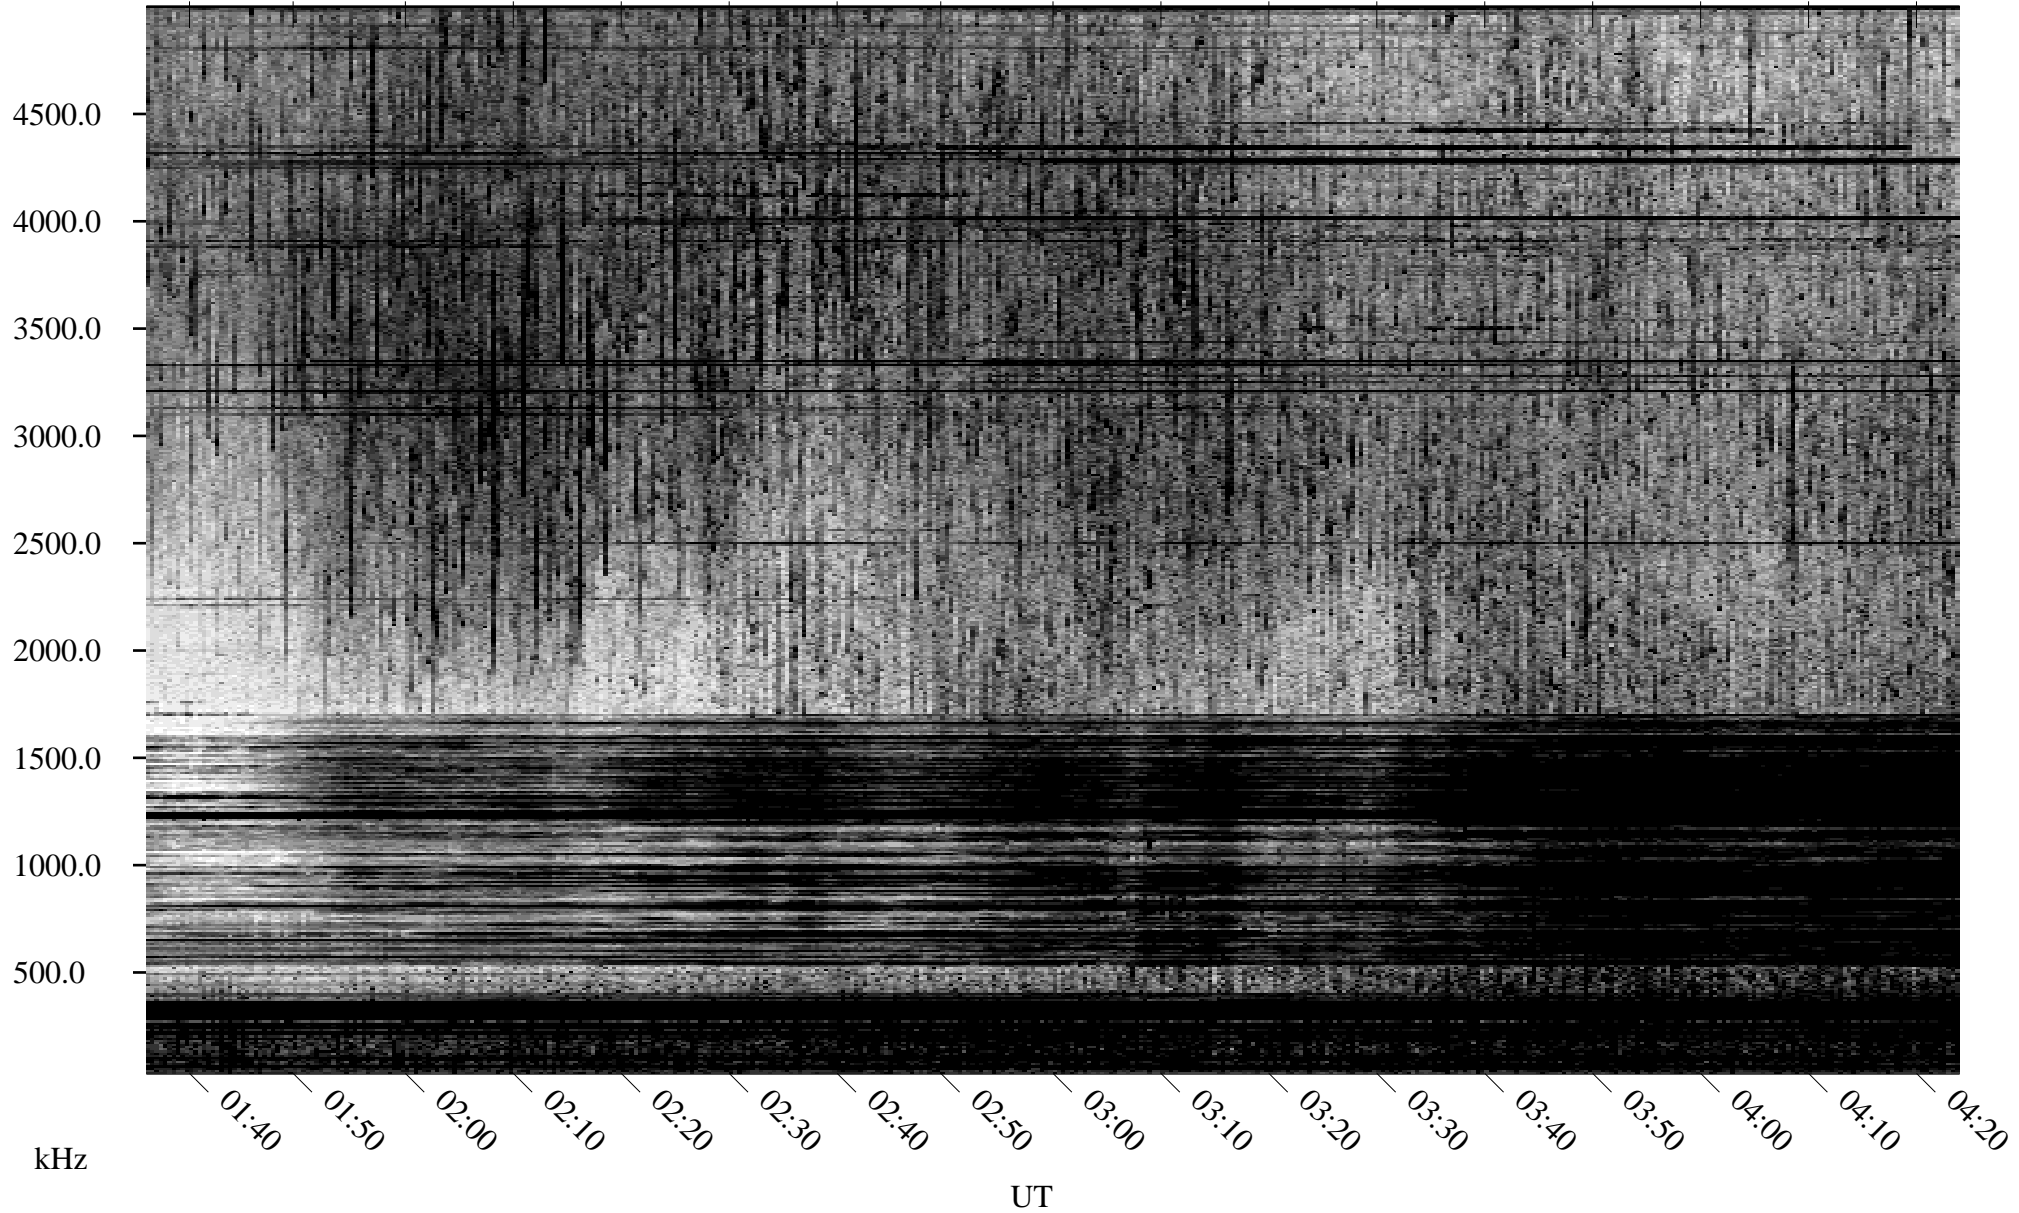

# 09/02/2004 Churchill, Manitoba

Linear Scale    Black = 161    White = 15

ch04246l.r00m max\_12

Page 1

# 09/02/2004 Churchill, Manitoba

Linear Scale    Black = 161    White = 15

ch04246l.r00m max\_12

Page 2

# 09/03/2004 Churchill, Manitoba

Linear Scale    Black = 161    White = 15

ch04246l.r00m max\_12

Page 3

# 09/03/2004 Churchill, Manitoba

Linear Scale    Black = 161    White = 15

ch04246l.r00m max\_12

Page 4