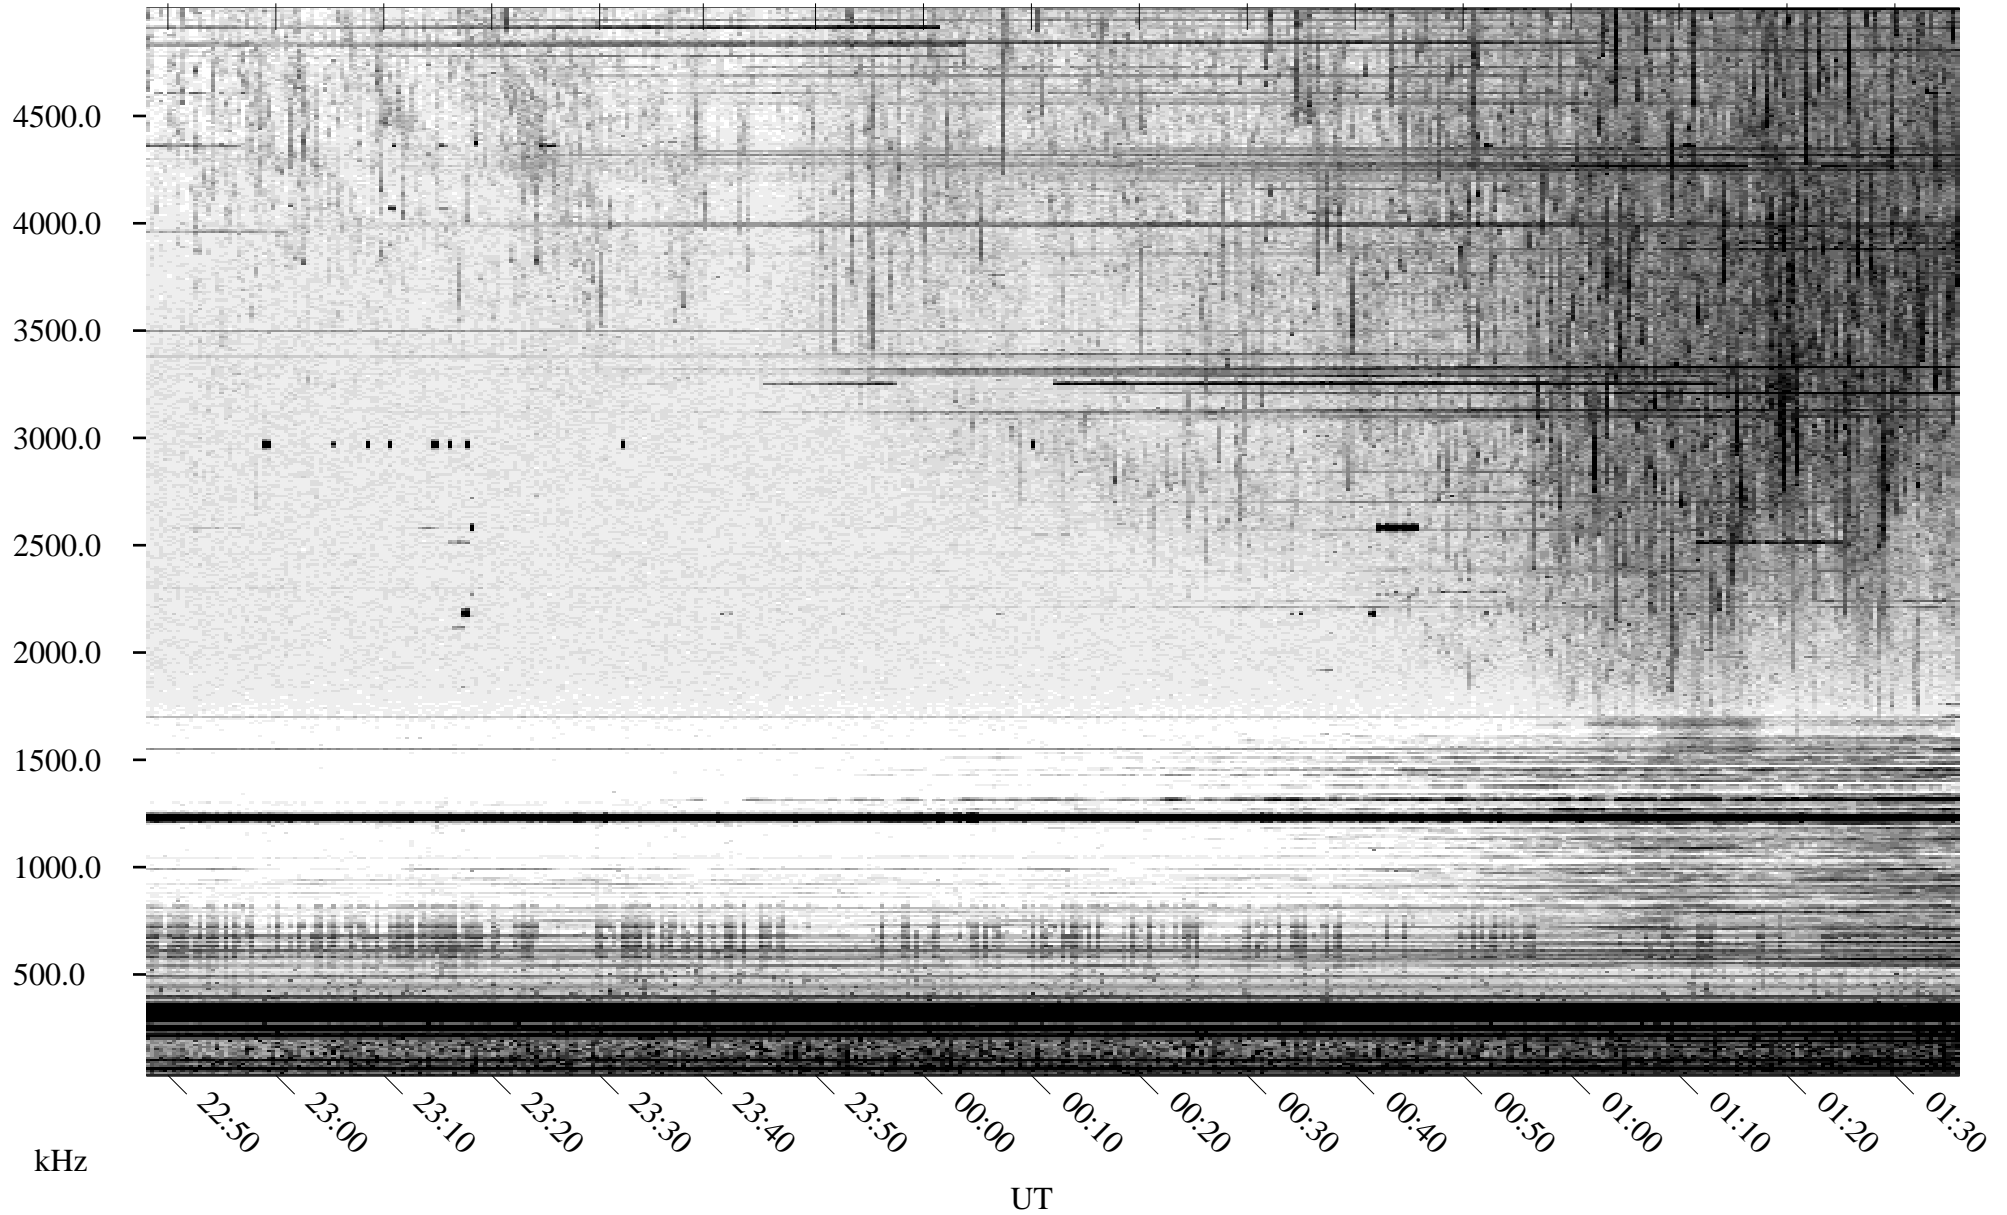

# 09/02/2004 Churchill, Manitoba

Linear Scale    Black = 161    White = 15

ch04246l.r00m max\_12

Page 1

# 09/02/2004 Churchill, Manitoba

Linear Scale    Black = 161    White = 15

ch04246l.r00m max\_12

Page 2

# 09/03/2004 Churchill, Manitoba

Linear Scale    Black = 161    White = 15

ch04246l.r00m max\_12

Page 3

# 09/03/2004 Churchill, Manitoba

Linear Scale    Black = 161    White = 15

ch04246l.r00m max\_12

Page 4