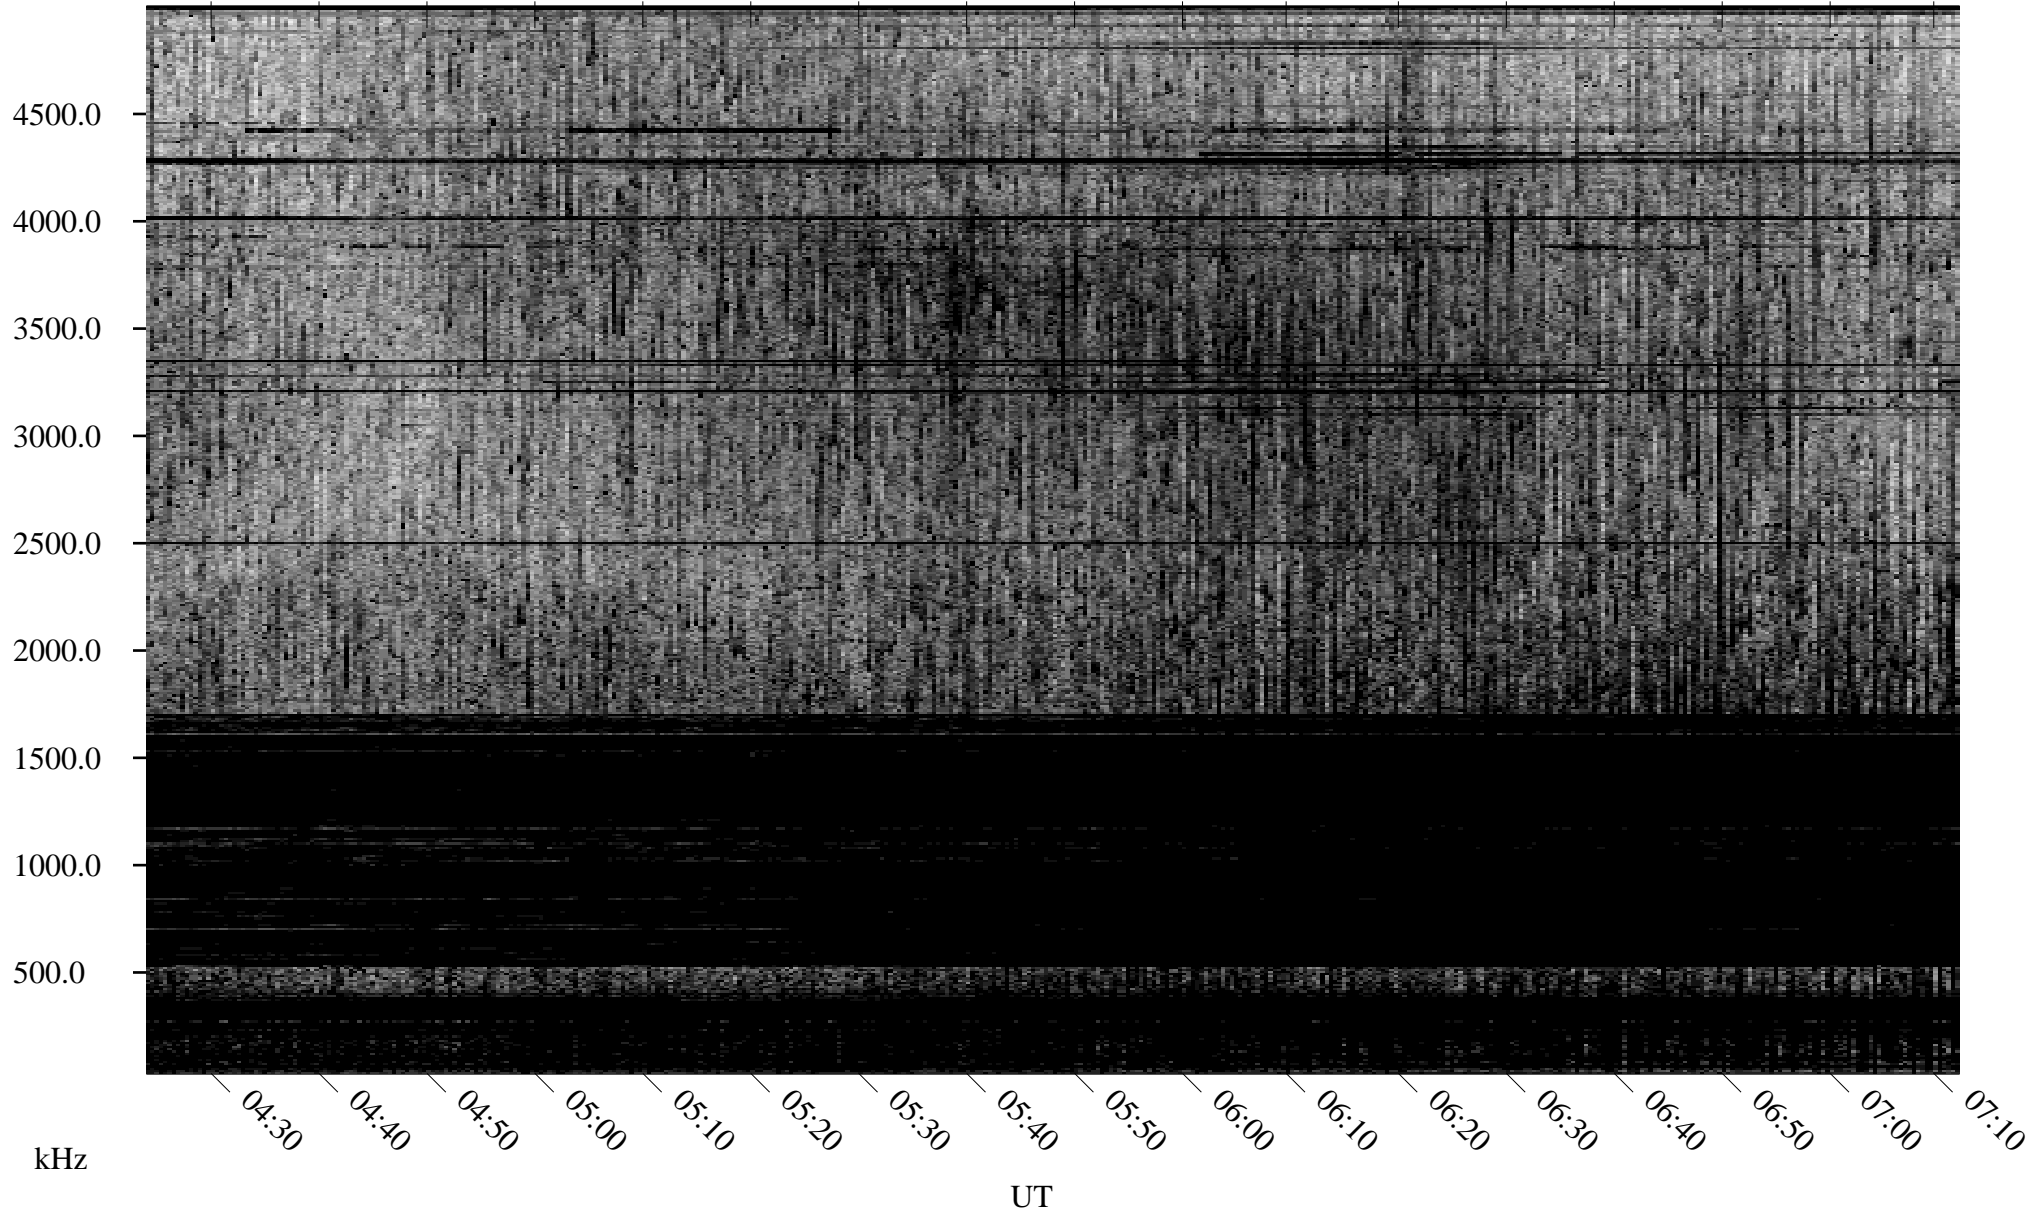

# 09/02/2004 Churchill, Manitoba

Linear Scale    Black = 161    White = 15

ch04246l.r00m max\_12

Page 1

# 09/02/2004 Churchill, Manitoba

Linear Scale    Black = 161    White = 15

ch04246l.r00m max\_12

Page 2

# 09/03/2004 Churchill, Manitoba

Linear Scale    Black = 161    White = 15

ch04246l.r00m max\_12

Page 3

# 09/03/2004 Churchill, Manitoba

Linear Scale    Black = 161    White = 15

ch04246l.r00m max\_12

Page 4