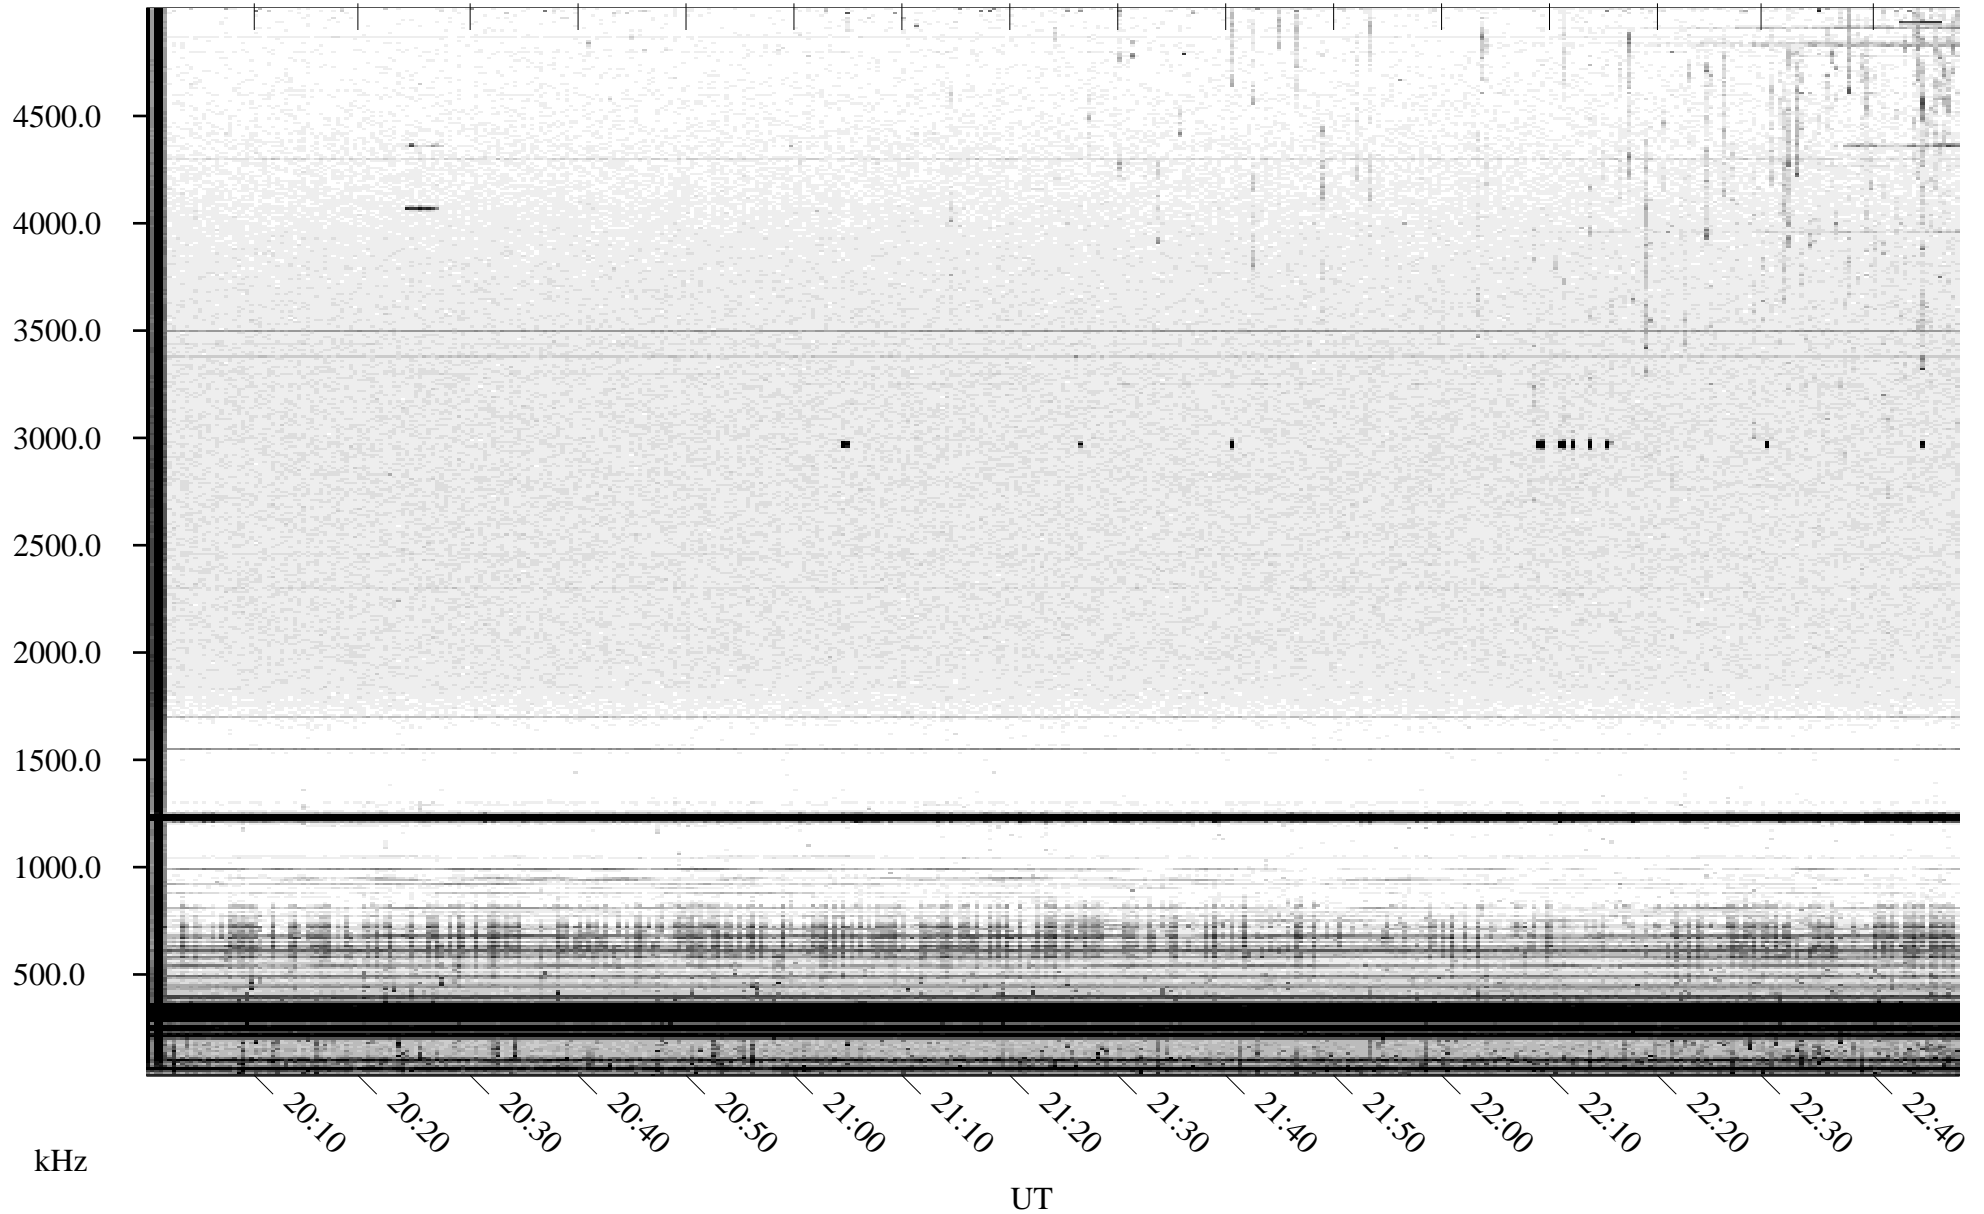

# 09/02/2004 Churchill, Manitoba

Linear Scale    Black = 161    White = 15

ch04246l.r00m max\_12

Page 1

# 09/02/2004 Churchill, Manitoba

Linear Scale    Black = 161    White = 15

ch04246l.r00m max\_12

Page 2

# 09/03/2004 Churchill, Manitoba

Linear Scale    Black = 161    White = 15

ch04246l.r00m max\_12

Page 3

# 09/03/2004 Churchill, Manitoba

Linear Scale    Black = 161    White = 15

ch04246l.r00m max\_12

Page 4