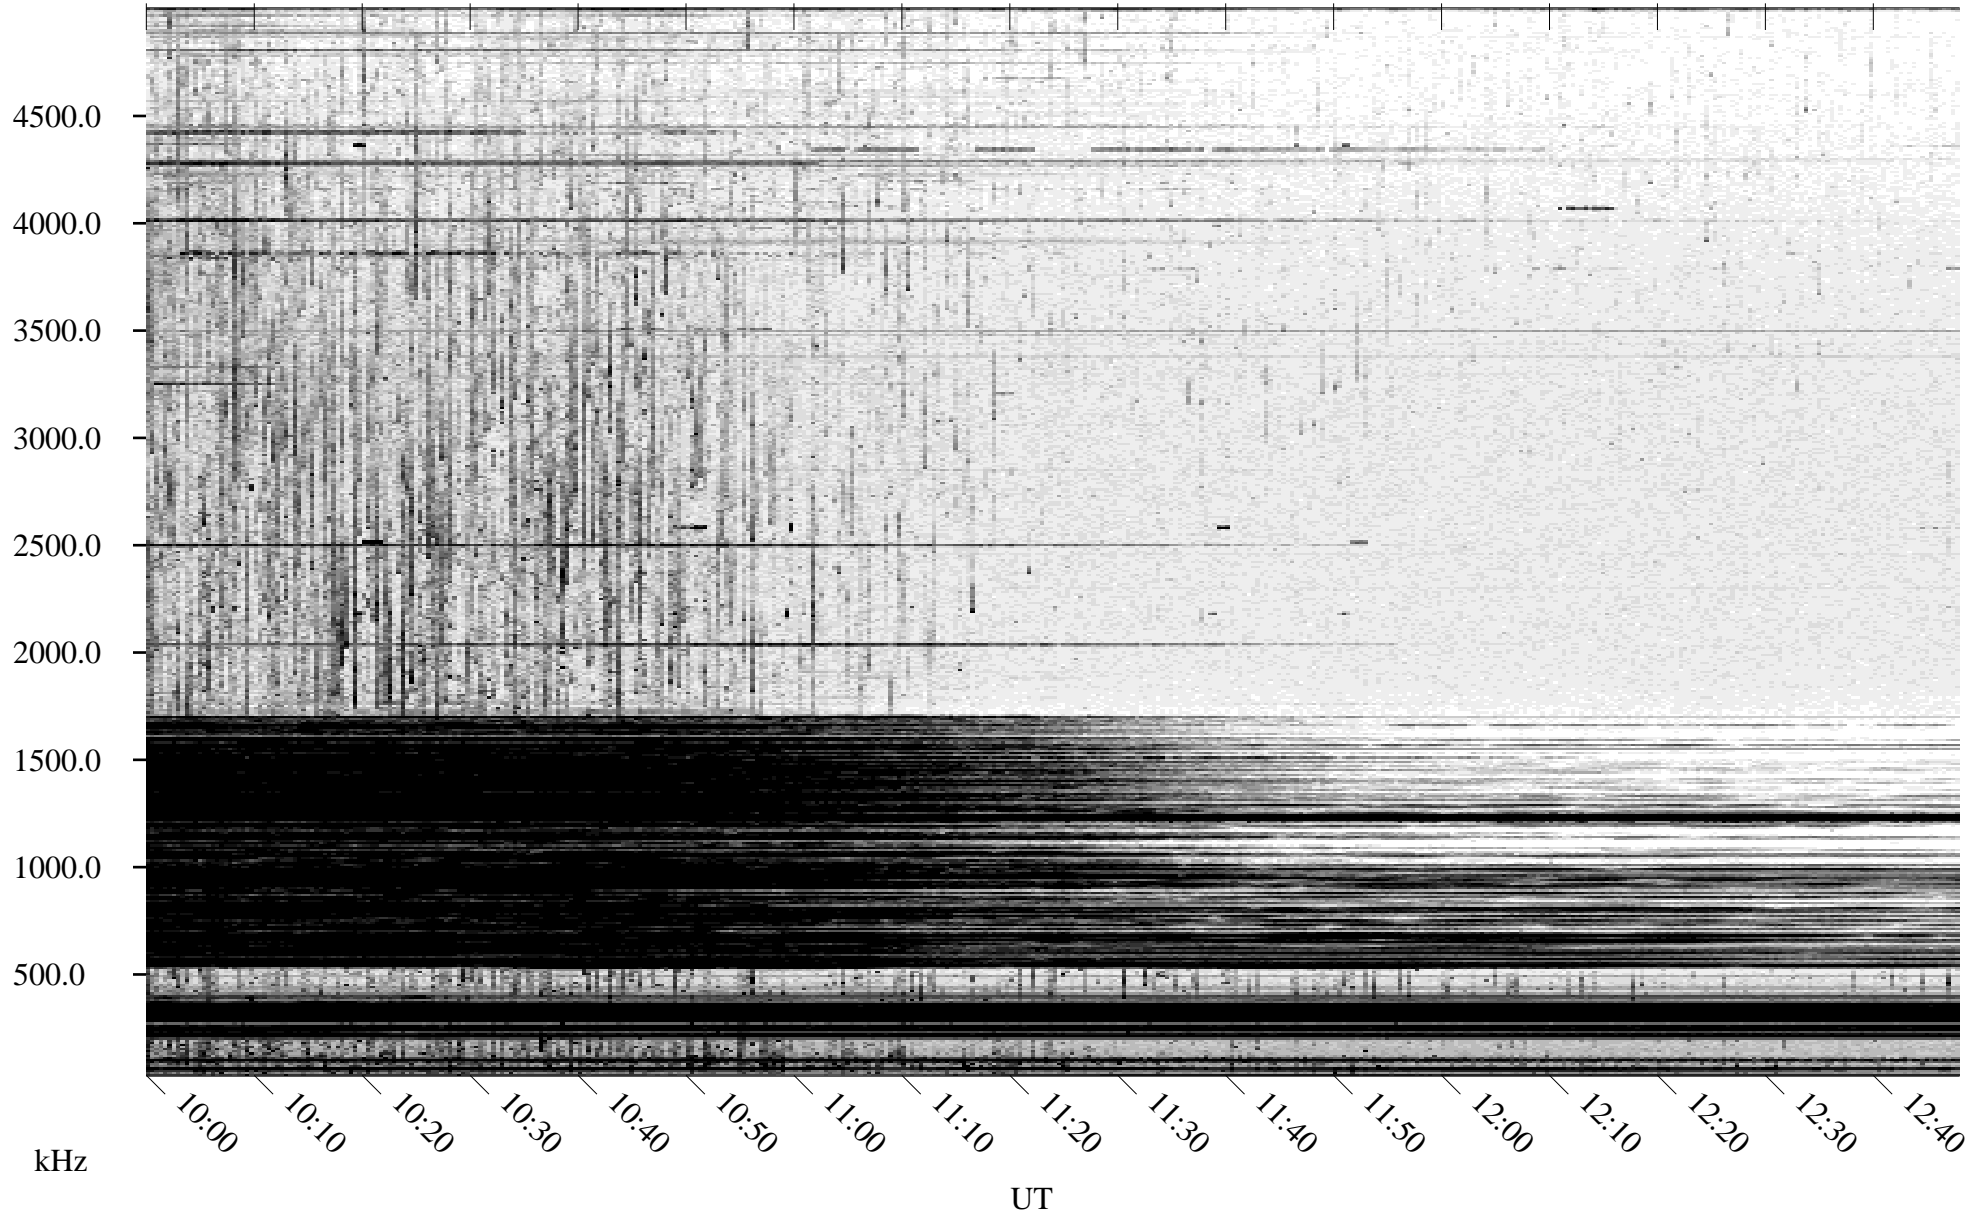

# 09/05/2004 Churchill, Manitoba

Linear Scale    Black = 161    White = 15

ch04248l.r00m max\_12

Page 4

# 09/05/2004 Churchill, Manitoba

Linear Scale    Black = 161    White = 15

ch04248l.r00m max\_12

Page 5

# 09/05/2004 Churchill, Manitoba

Linear Scale    Black = 161    White = 15

ch04248l.r00m max\_12

Page 6

# 09/05/2004 Churchill, Manitoba

Linear Scale    Black = 161    White = 15

ch04248l.r00m max\_12

Page 7