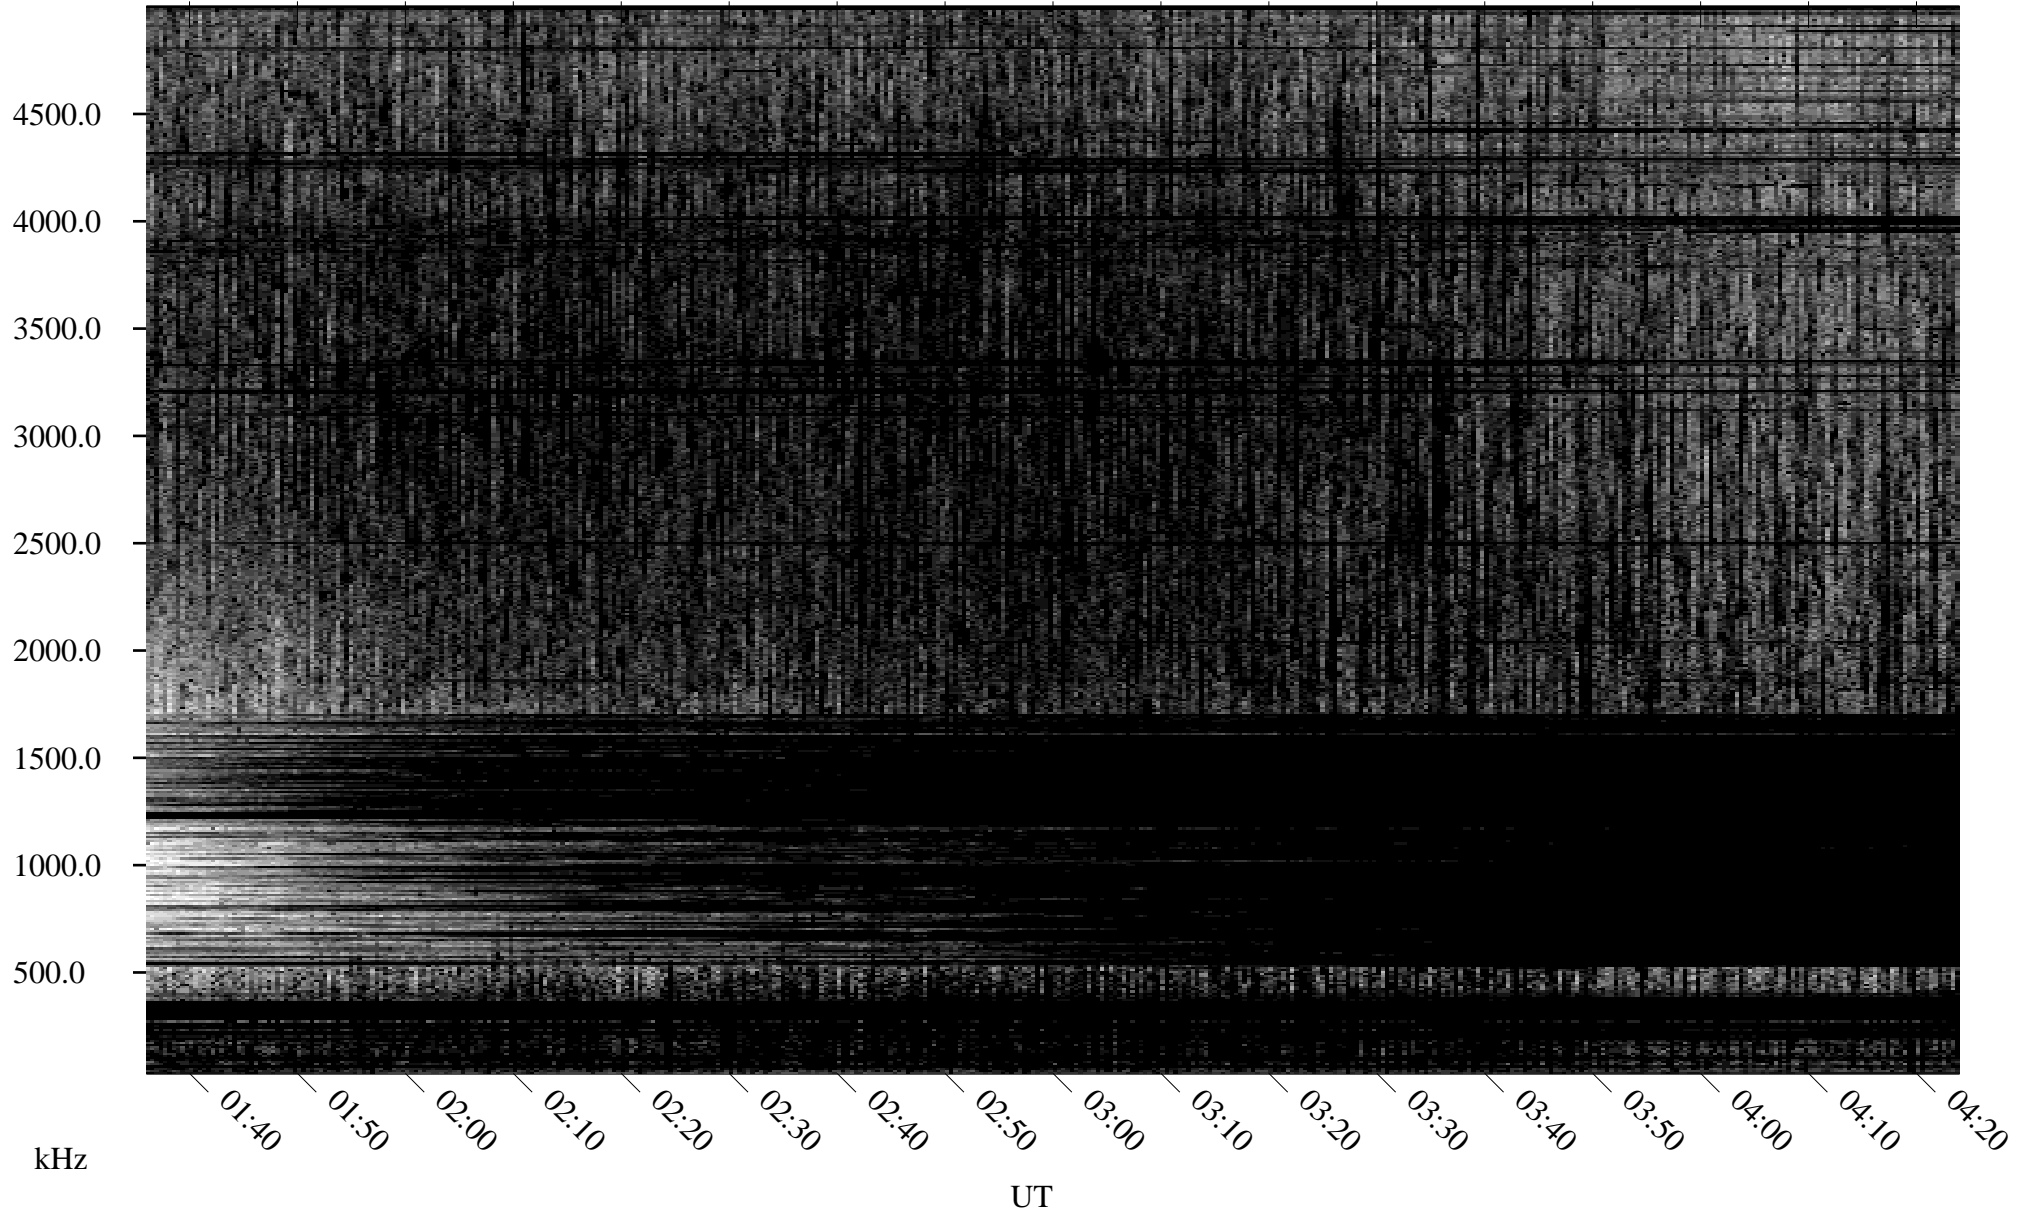

# 09/04/2004 Churchill, Manitoba

Linear Scale    Black = 161    White = 15

ch04248l.r00m max\_12

Page 1

# 09/04/2004 Churchill, Manitoba

Linear Scale    Black = 161    White = 15

ch04248l.r00m max\_12

Page 2

# 09/05/2004 Churchill, Manitoba

Linear Scale    Black = 161    White = 15

ch04248l.r00m max\_12

Page 3

# 09/05/2004 Churchill, Manitoba

Linear Scale    Black = 161    White = 15

ch04248l.r00m max\_12

Page 4