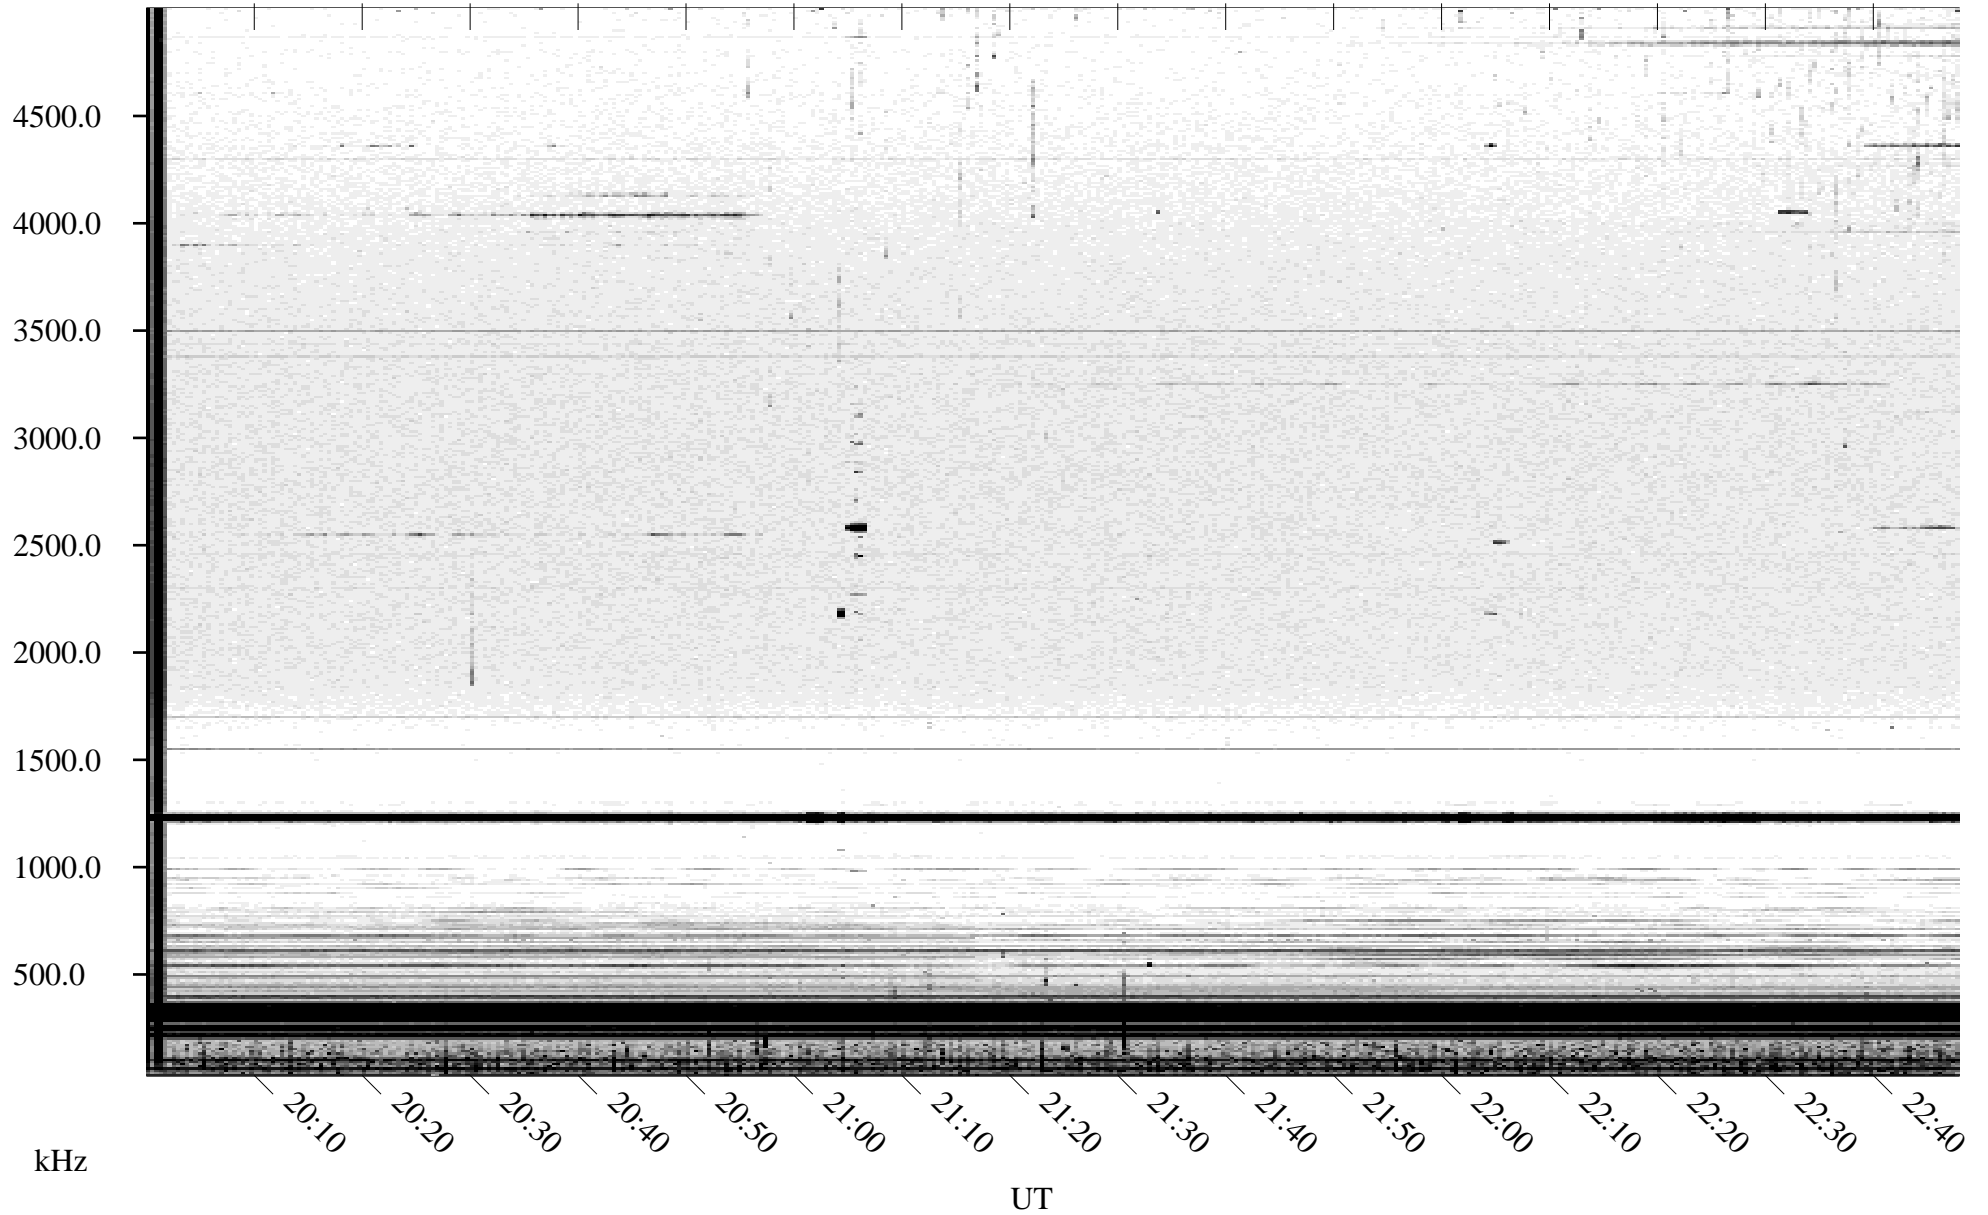

# 09/04/2004 Churchill, Manitoba

Linear Scale    Black = 161    White = 15

ch04248l.r00m max\_12

Page 1

# 09/04/2004 Churchill, Manitoba

Linear Scale    Black = 161    White = 15

ch04248l.r00m max\_12

Page 2

# 09/05/2004 Churchill, Manitoba

Linear Scale    Black = 161    White = 15

ch04248l.r00m max\_12

Page 3

# 09/05/2004 Churchill, Manitoba

Linear Scale    Black = 161    White = 15

ch04248l.r00m max\_12

Page 4