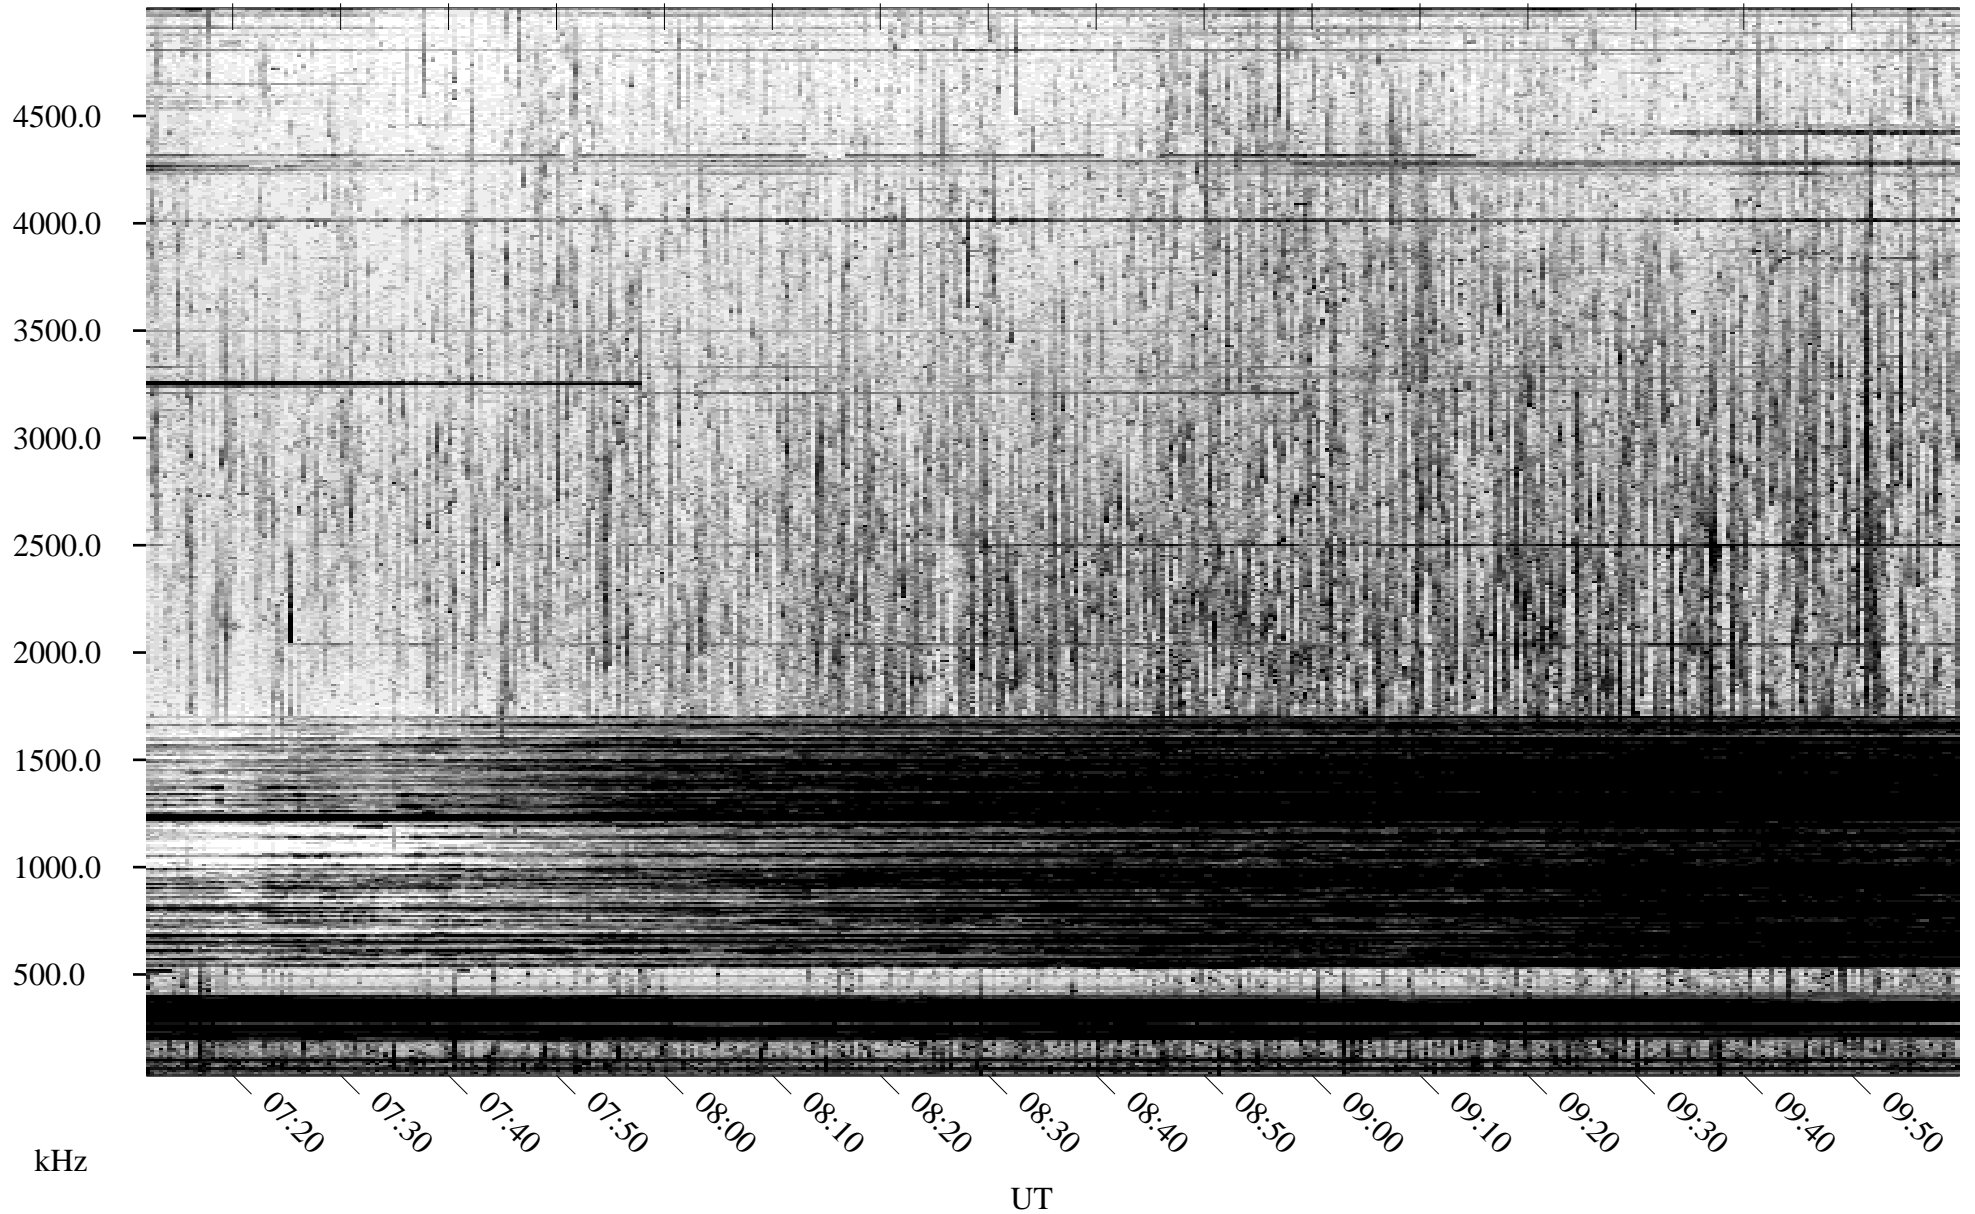

# 09/04/2004 Churchill, Manitoba

Linear Scale    Black = 161    White = 15

ch04248l.r00m max\_12

Page 1

# 09/05/2004 Churchill, Manitoba

Linear Scale    Black = 161    White = 15

ch04248l.r00m max\_12

Page 4

# 09/05/2004 Churchill, Manitoba

Linear Scale    Black = 161    White = 15

ch04248l.r00m max\_12

Page 5

# 09/05/2004 Churchill, Manitoba

Linear Scale    Black = 161    White = 15

ch04248l.r00m max\_12

Page 6