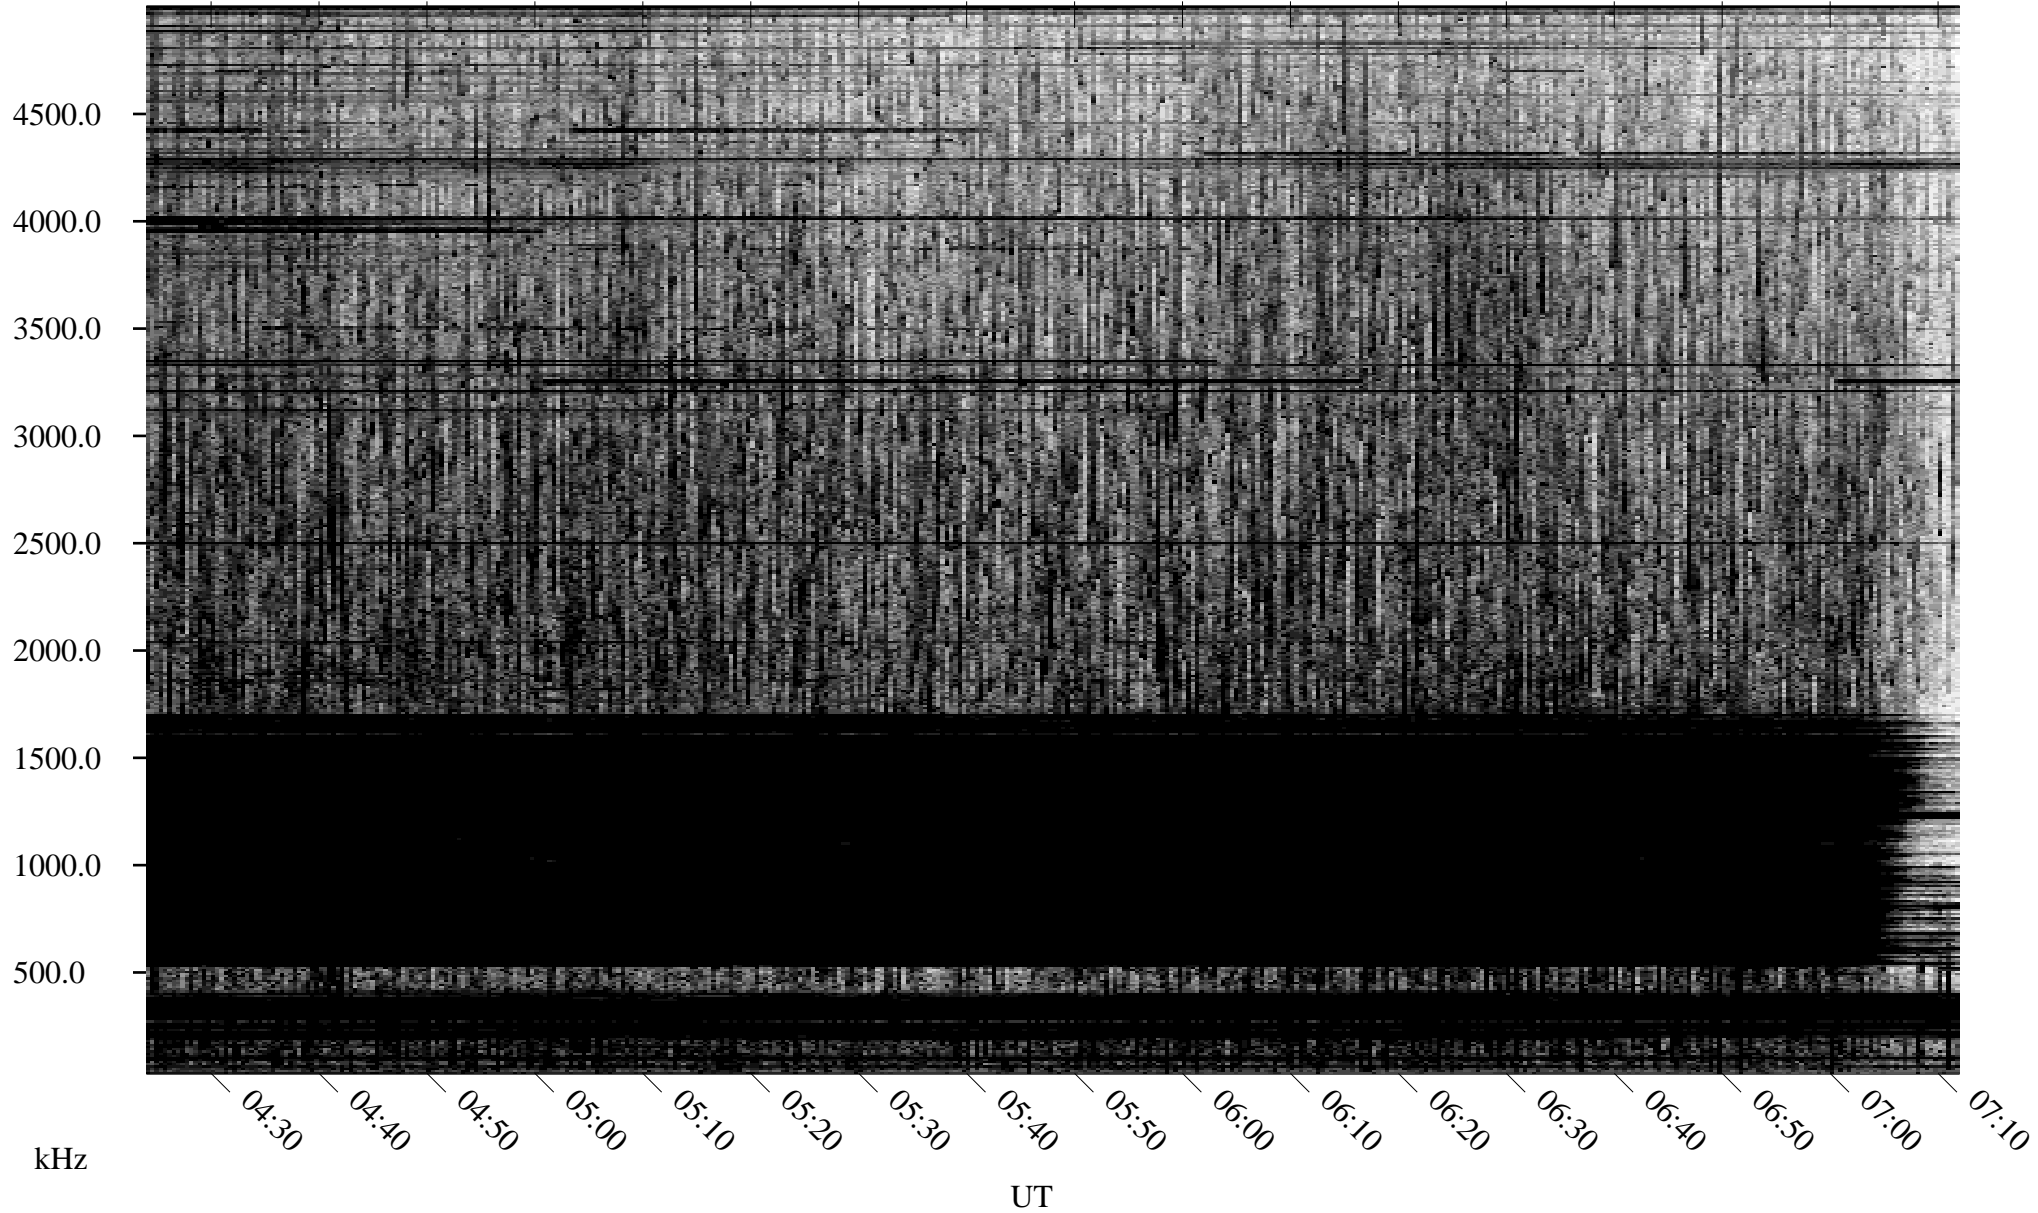

# 09/04/2004 Churchill, Manitoba

Linear Scale    Black = 161    White = 15

ch04248l.r00m max\_12

Page 1

# 09/04/2004 Churchill, Manitoba

Linear Scale    Black = 161    White = 15

ch04248l.r00m max\_12

Page 2

# 09/05/2004 Churchill, Manitoba

Linear Scale    Black = 161    White = 15

ch04248l.r00m max\_12

Page 3

# 09/05/2004 Churchill, Manitoba

Linear Scale    Black = 161    White = 15

ch04248l.r00m max\_12

Page 4