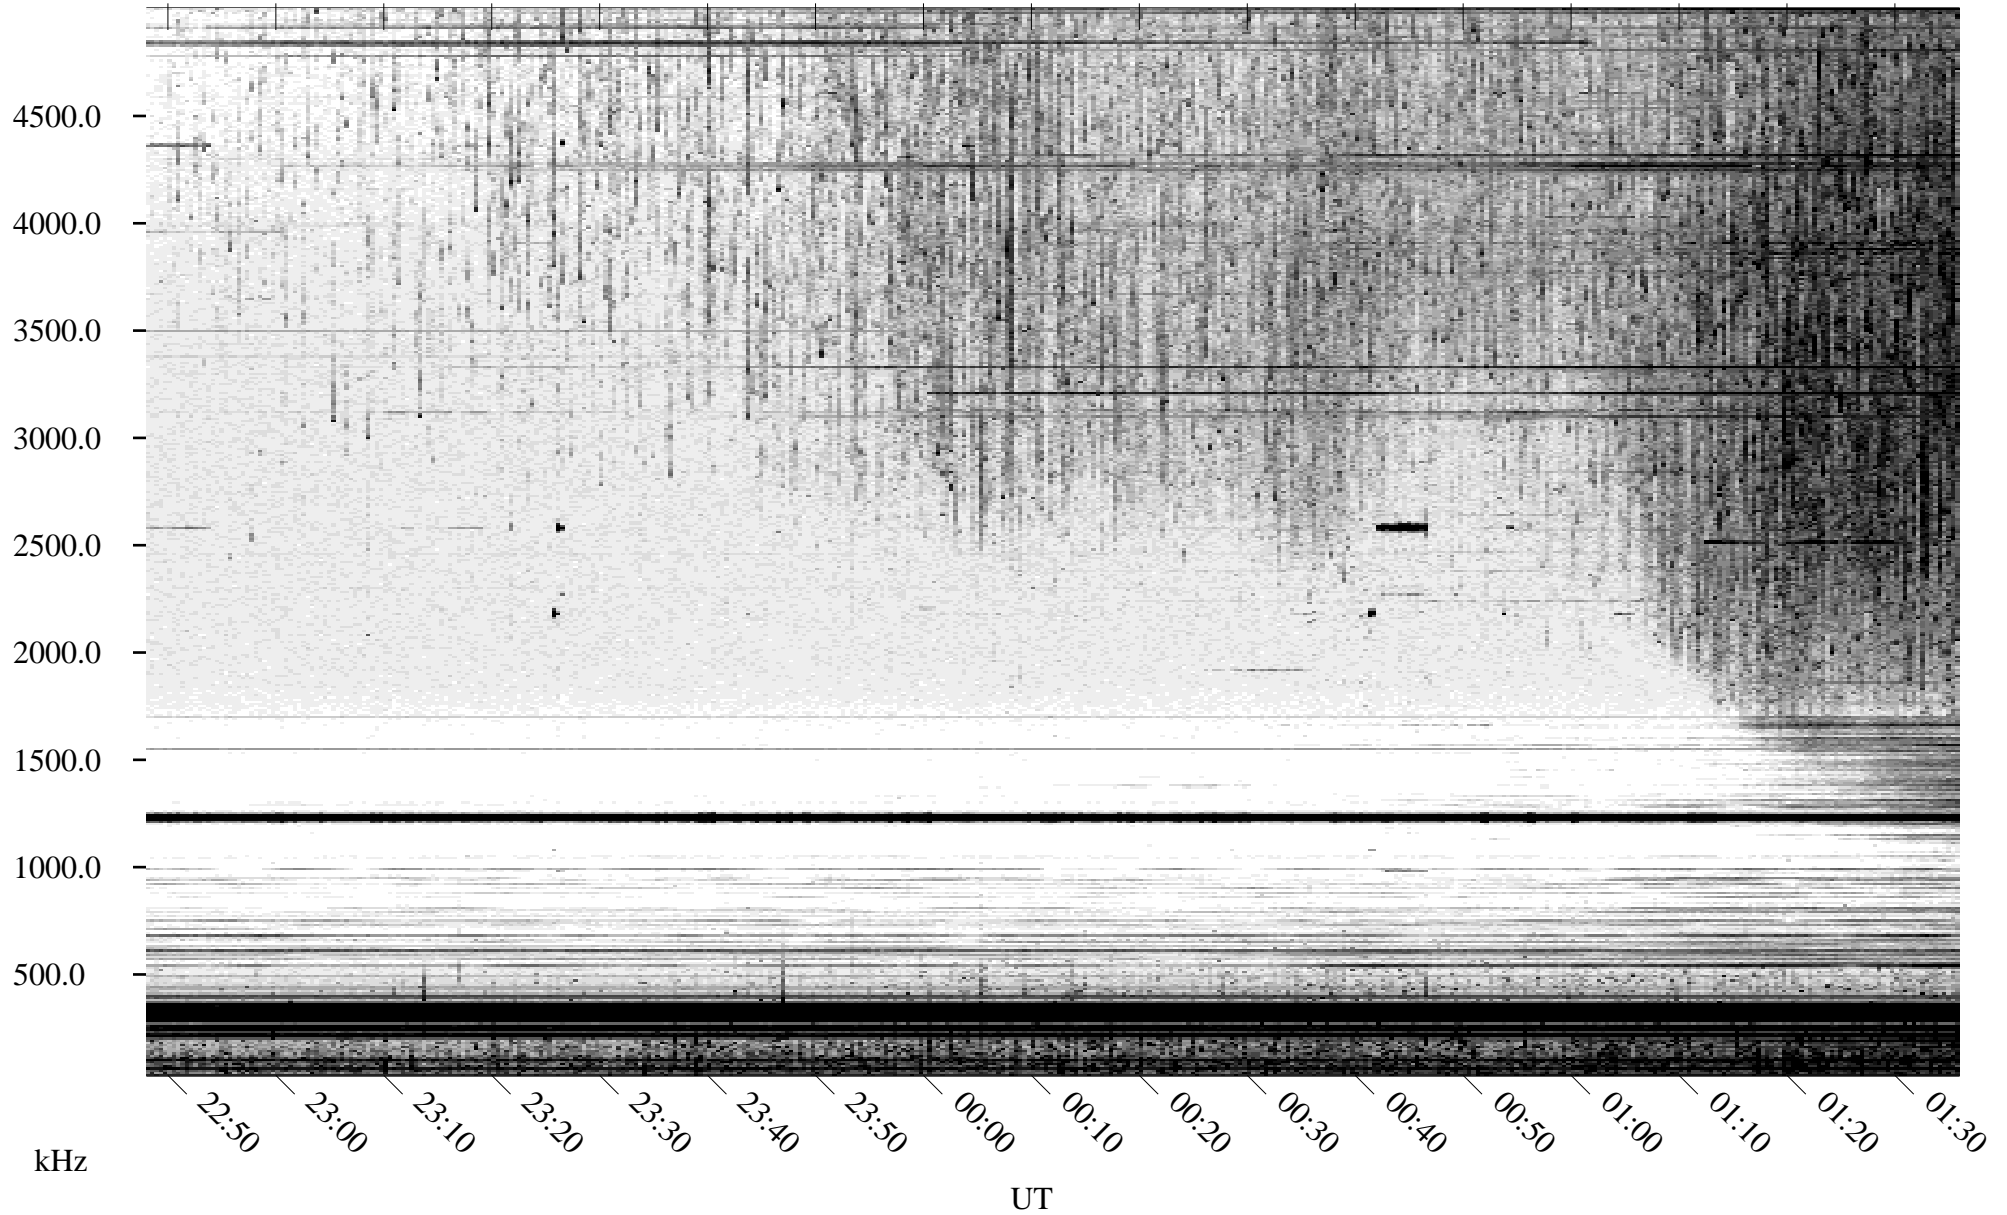

# 09/04/2004 Churchill, Manitoba

Linear Scale    Black = 161    White = 15

ch04248l.r00m max\_12

Page 1

# 09/04/2004 Churchill, Manitoba

Linear Scale    Black = 161    White = 15

ch04248l.r00m max\_12

Page 2

# 09/05/2004 Churchill, Manitoba

Linear Scale    Black = 161    White = 15

ch04248l.r00m max\_12

Page 3

# 09/05/2004 Churchill, Manitoba

Linear Scale    Black = 161    White = 15

ch04248l.r00m max\_12

Page 4