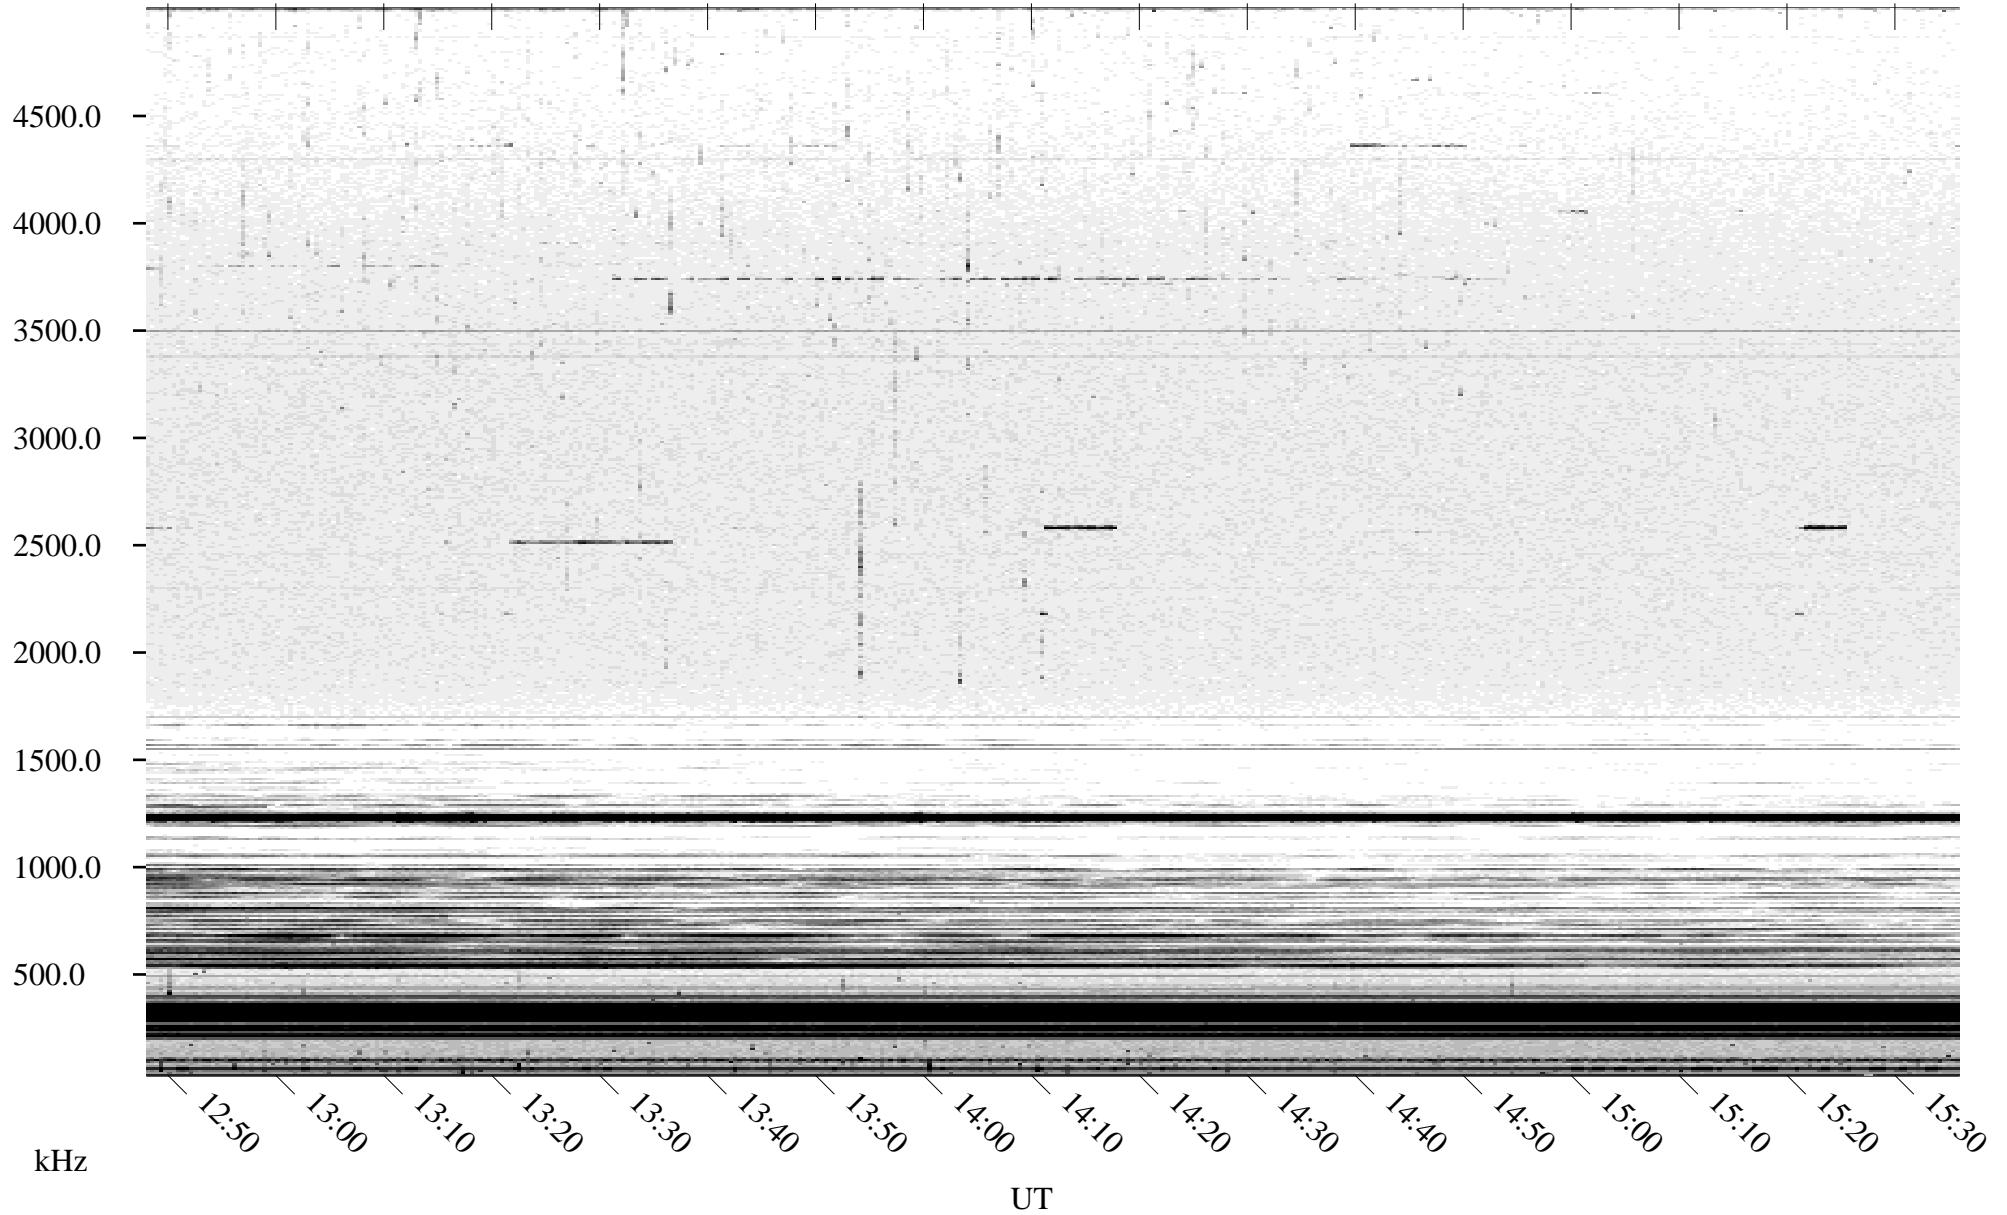

# 09/05/2004 Churchill, Manitoba

Linear Scale    Black = 161    White = 15

ch04248l.r00m max\_12

Page 5

# 09/05/2004 Churchill, Manitoba

Linear Scale    Black = 161    White = 15

ch04248l.r00m max\_12

Page 6

# 09/05/2004 Churchill, Manitoba

Linear Scale    Black = 161    White = 15

ch04248l.r00m max\_12

Page 7

# 09/05/2004 Churchill, Manitoba

Linear Scale    Black = 161    White = 15

ch04248l.r00m max\_12

Page 8