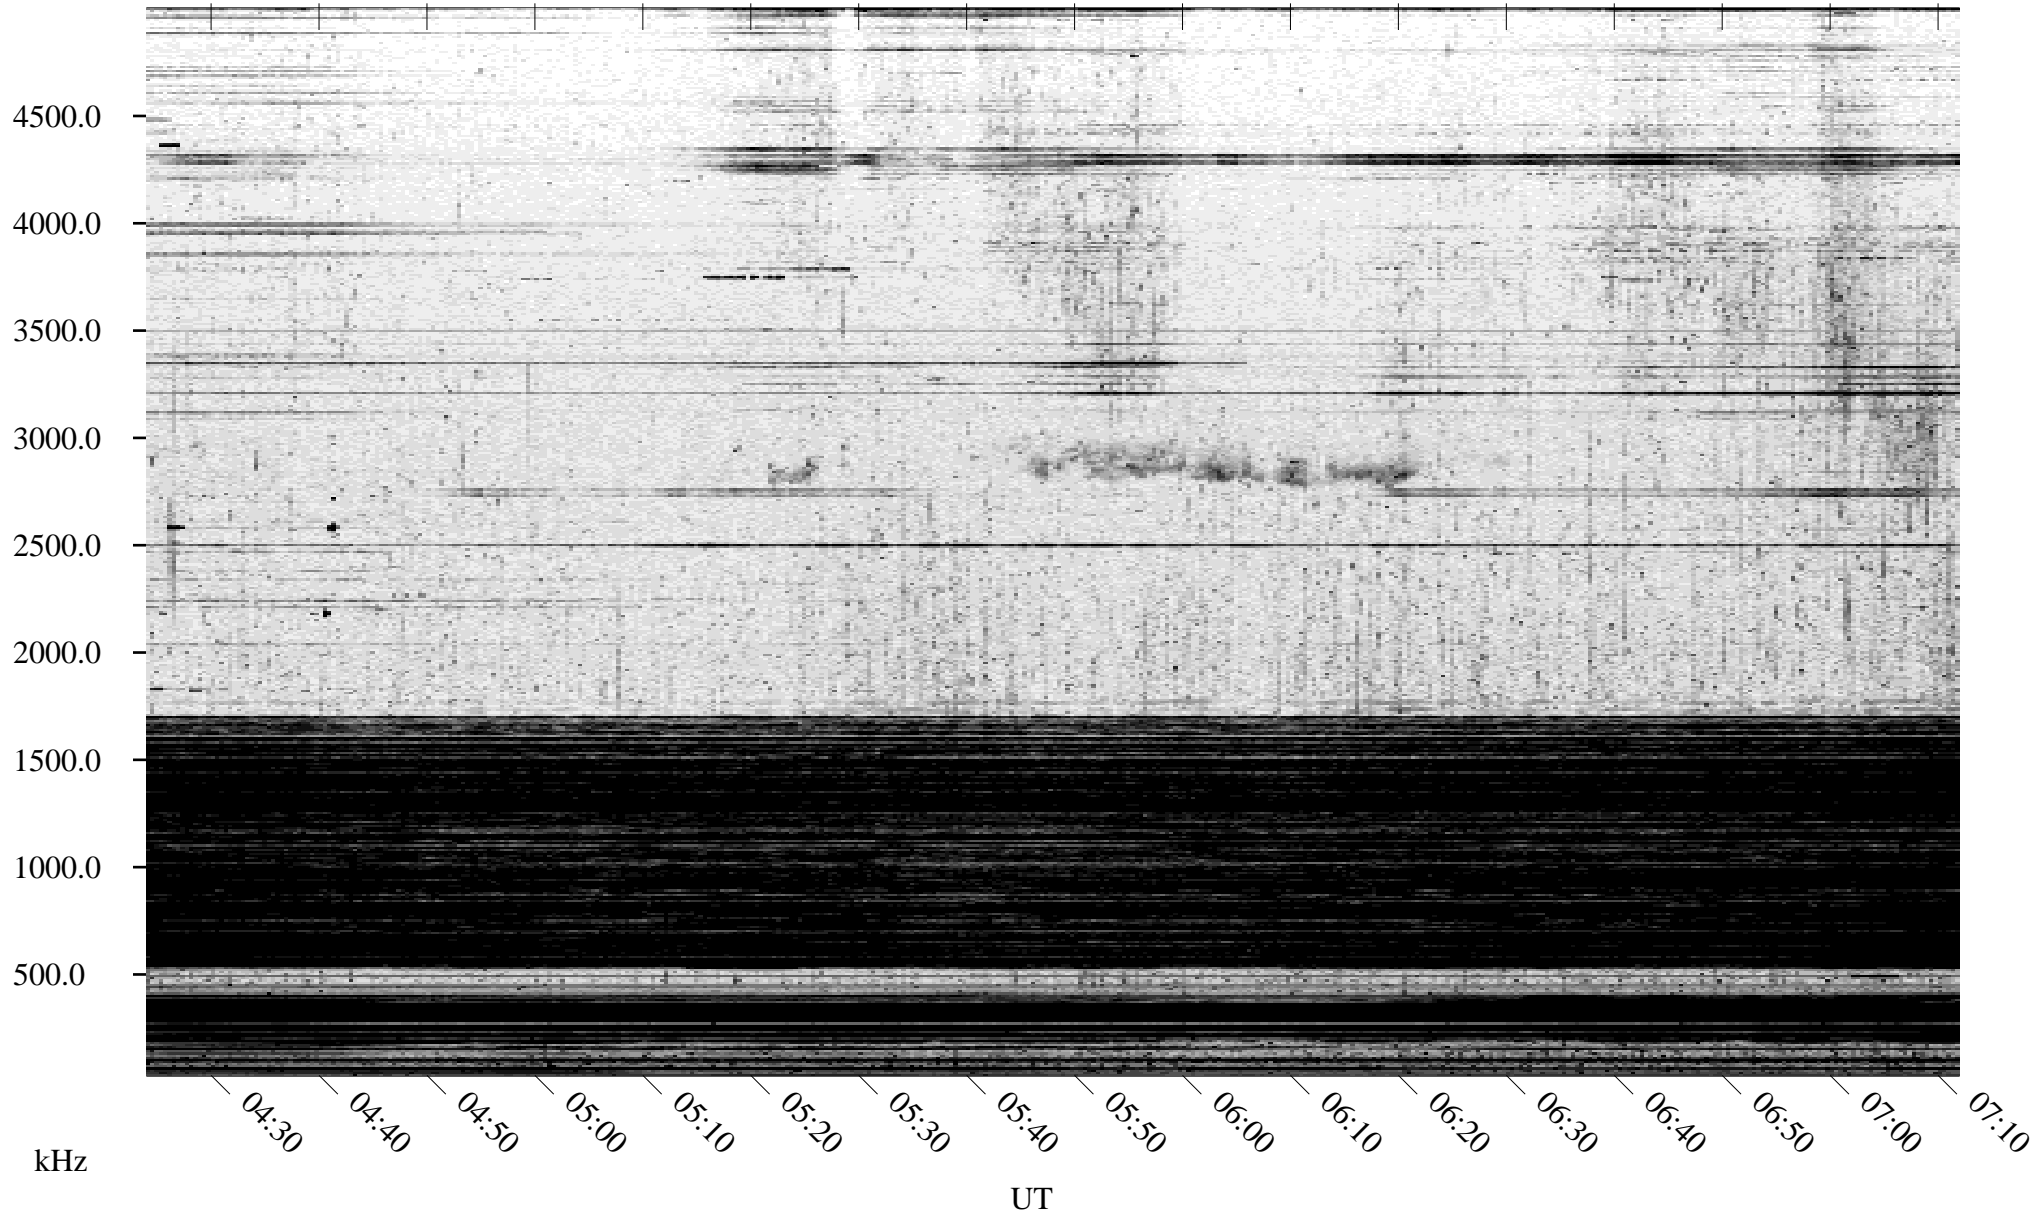

# 10/10/2004 Churchill, Manitoba

Linear Scale    Black = 161    White = 15

ch04284l.r00m max\_12

Page 1

# 10/10/2004 Churchill, Manitoba

Linear Scale    Black = 161    White = 15

ch04284l.r00m max\_12

Page 2

# 10/11/2004 Churchill, Manitoba

Linear Scale    Black = 161    White = 15

ch04284l.r00m max\_12

Page 3

# 10/11/2004 Churchill, Manitoba

Linear Scale    Black = 161    White = 15

ch04284l.r00m max\_12

Page 4