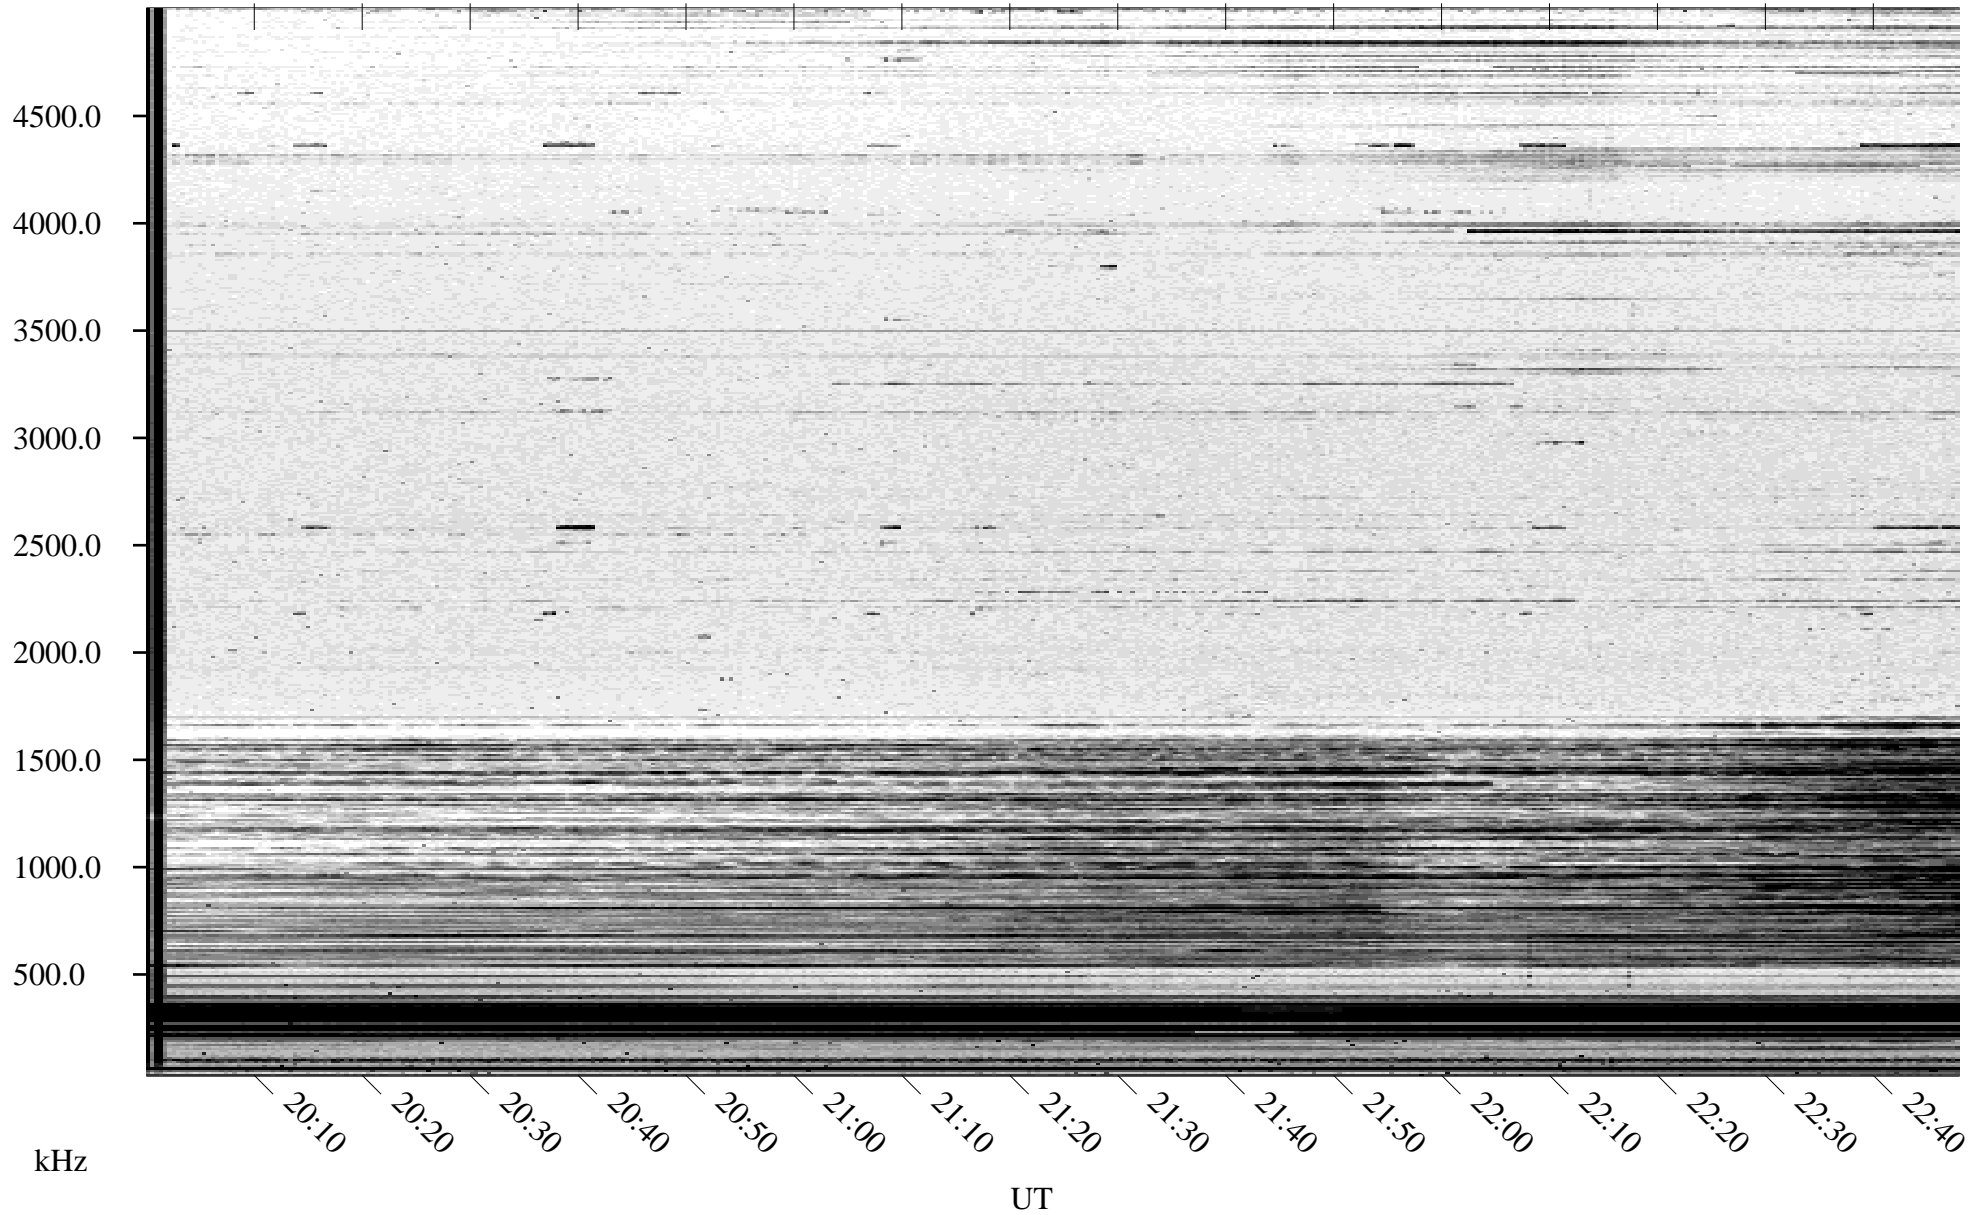

# 10/10/2004 Churchill, Manitoba

Linear Scale    Black = 161    White = 15

ch04284l.r00m max\_12

Page 1

# 10/10/2004 Churchill, Manitoba

Linear Scale    Black = 161    White = 15

ch04284l.r00m max\_12

Page 2

# 10/11/2004 Churchill, Manitoba

Linear Scale    Black = 161    White = 15

ch04284l.r00m max\_12

Page 3

# 10/11/2004 Churchill, Manitoba

Linear Scale    Black = 161    White = 15

ch04284l.r00m max\_12

Page 4