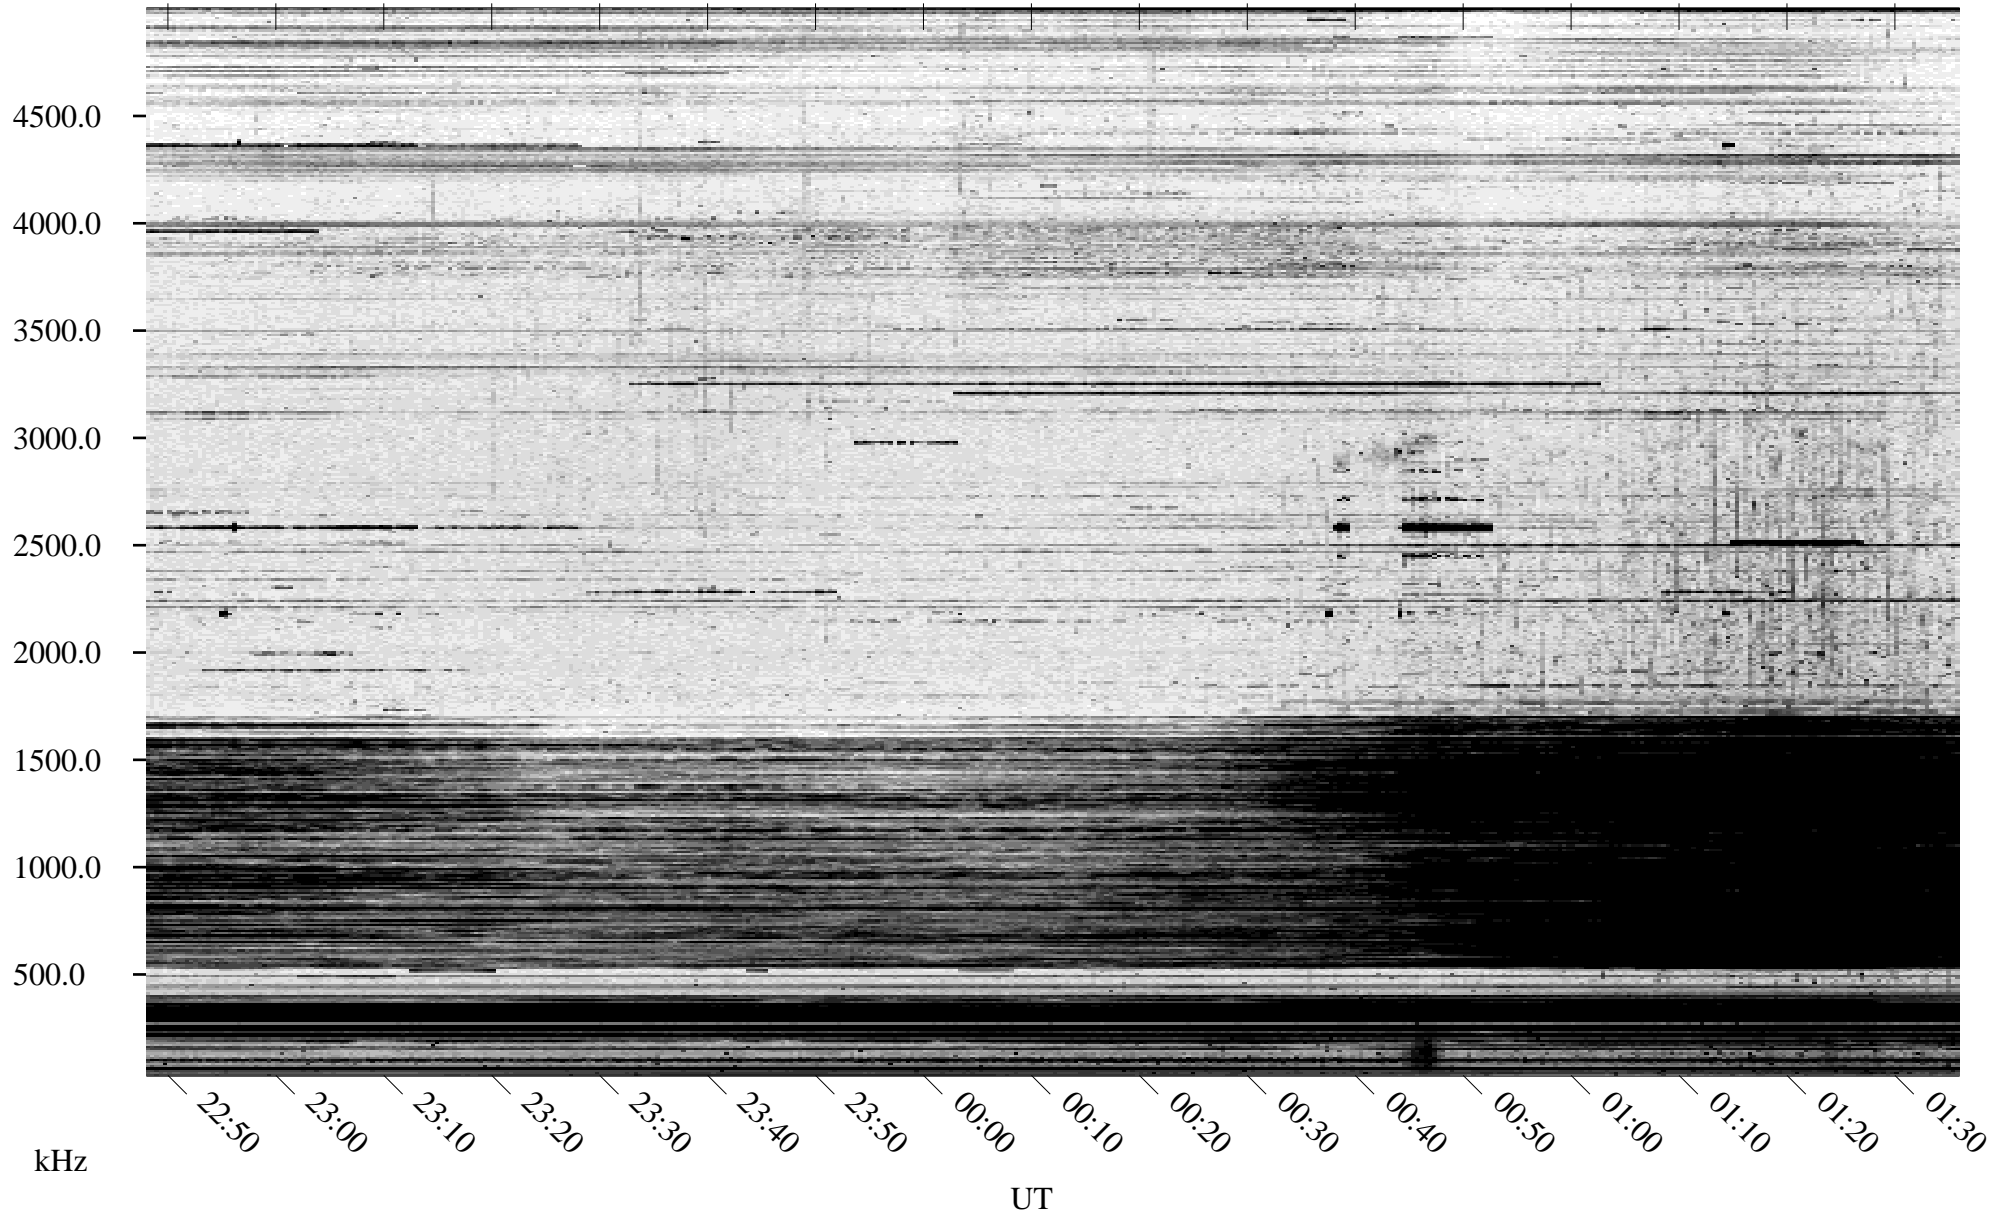

# 10/10/2004 Churchill, Manitoba

Linear Scale    Black = 161    White = 15

ch04284l.r00m max\_12

Page 1

# 10/10/2004 Churchill, Manitoba

Linear Scale    Black = 161    White = 15

ch04284l.r00m max\_12

Page 2

# 10/11/2004 Churchill, Manitoba

Linear Scale    Black = 161    White = 15

ch04284l.r00m max\_12

Page 3

# 10/11/2004 Churchill, Manitoba

Linear Scale    Black = 161    White = 15

ch04284l.r00m max\_12

Page 4