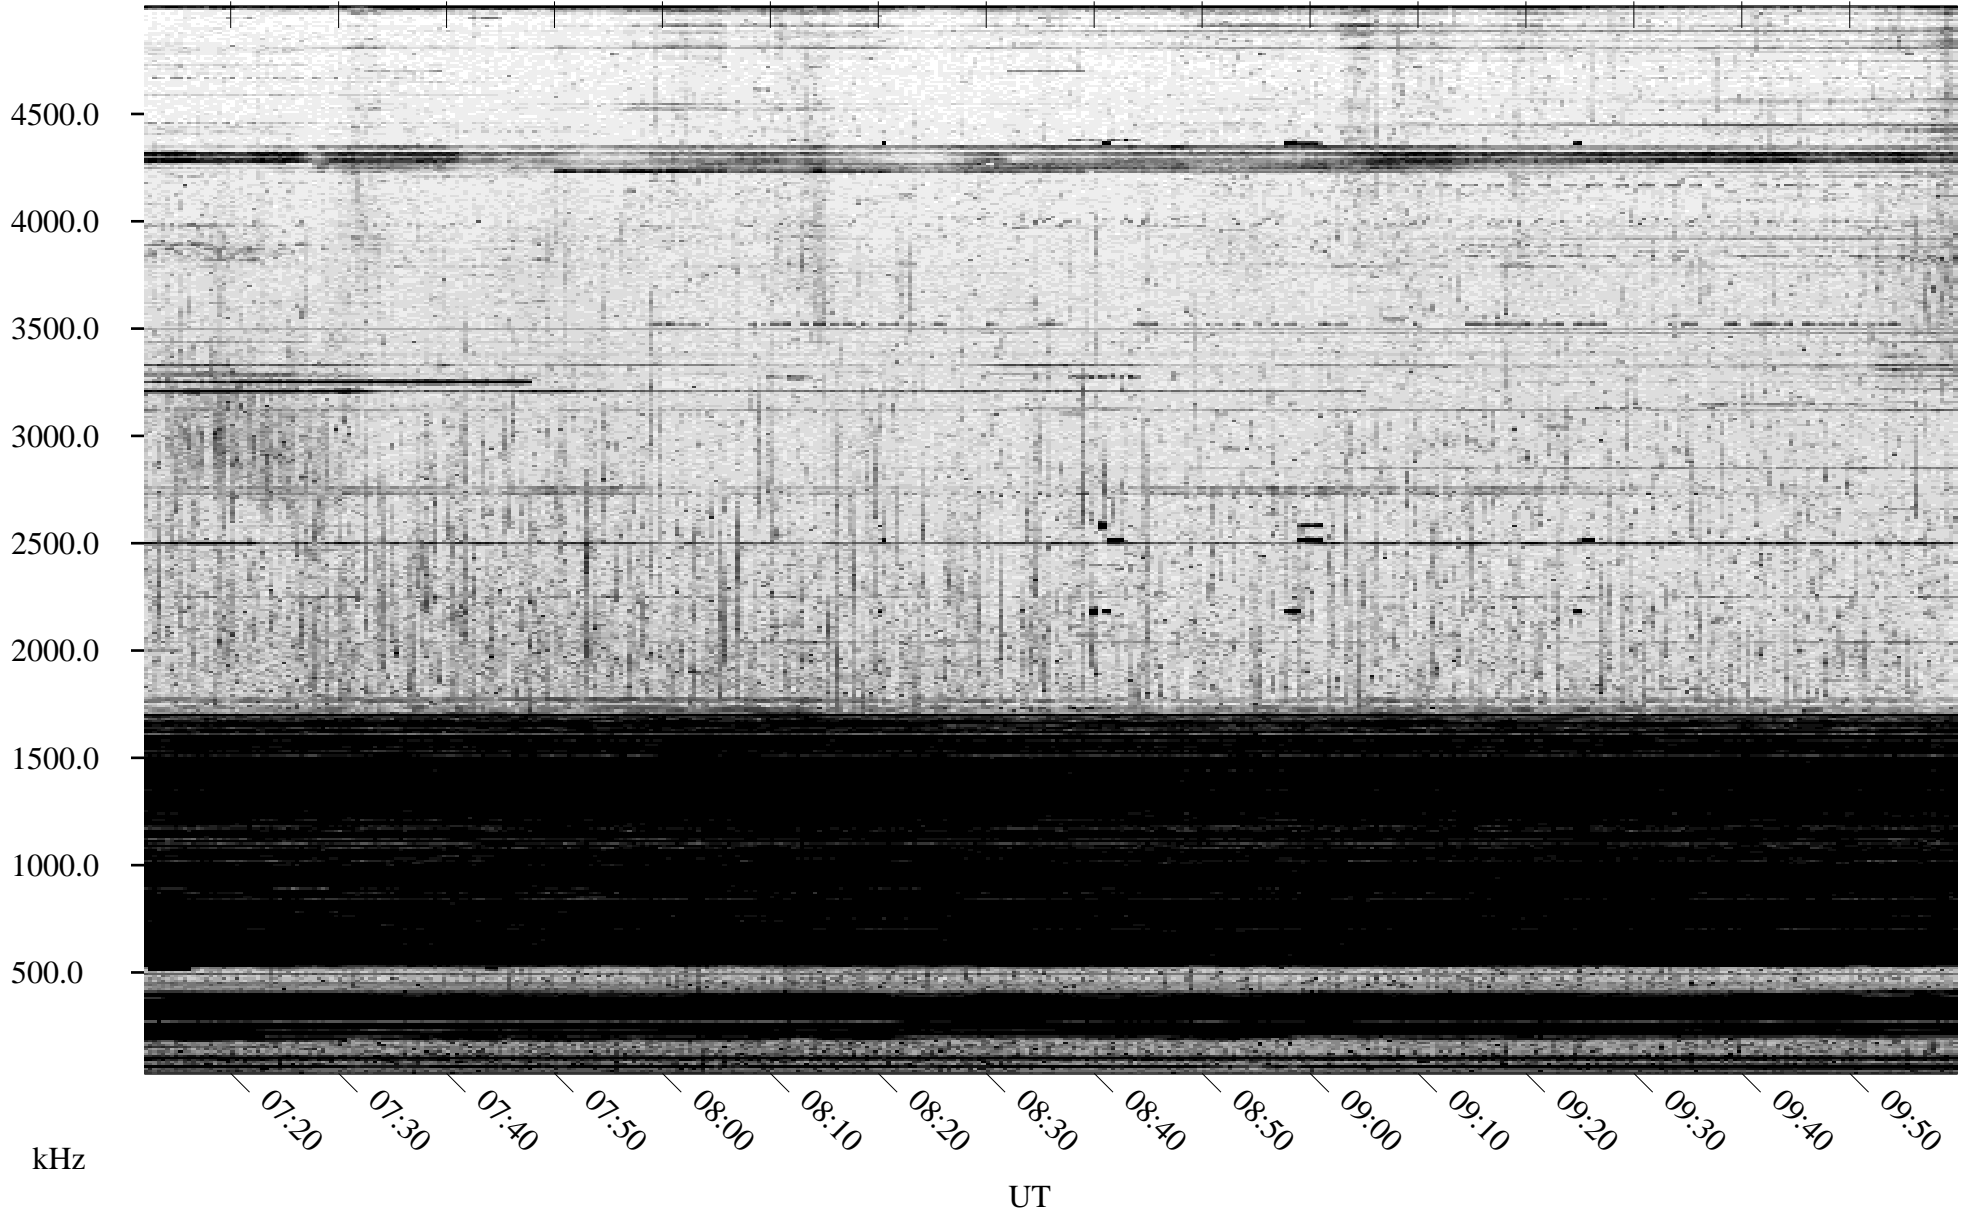

# 10/11/2004 Churchill, Manitoba

Linear Scale    Black = 161    White = 15

ch04284l.r00m max\_12

Page 4

# 10/11/2004 Churchill, Manitoba

Linear Scale    Black = 161    White = 15

ch04284l.r00m max\_12

Page 5