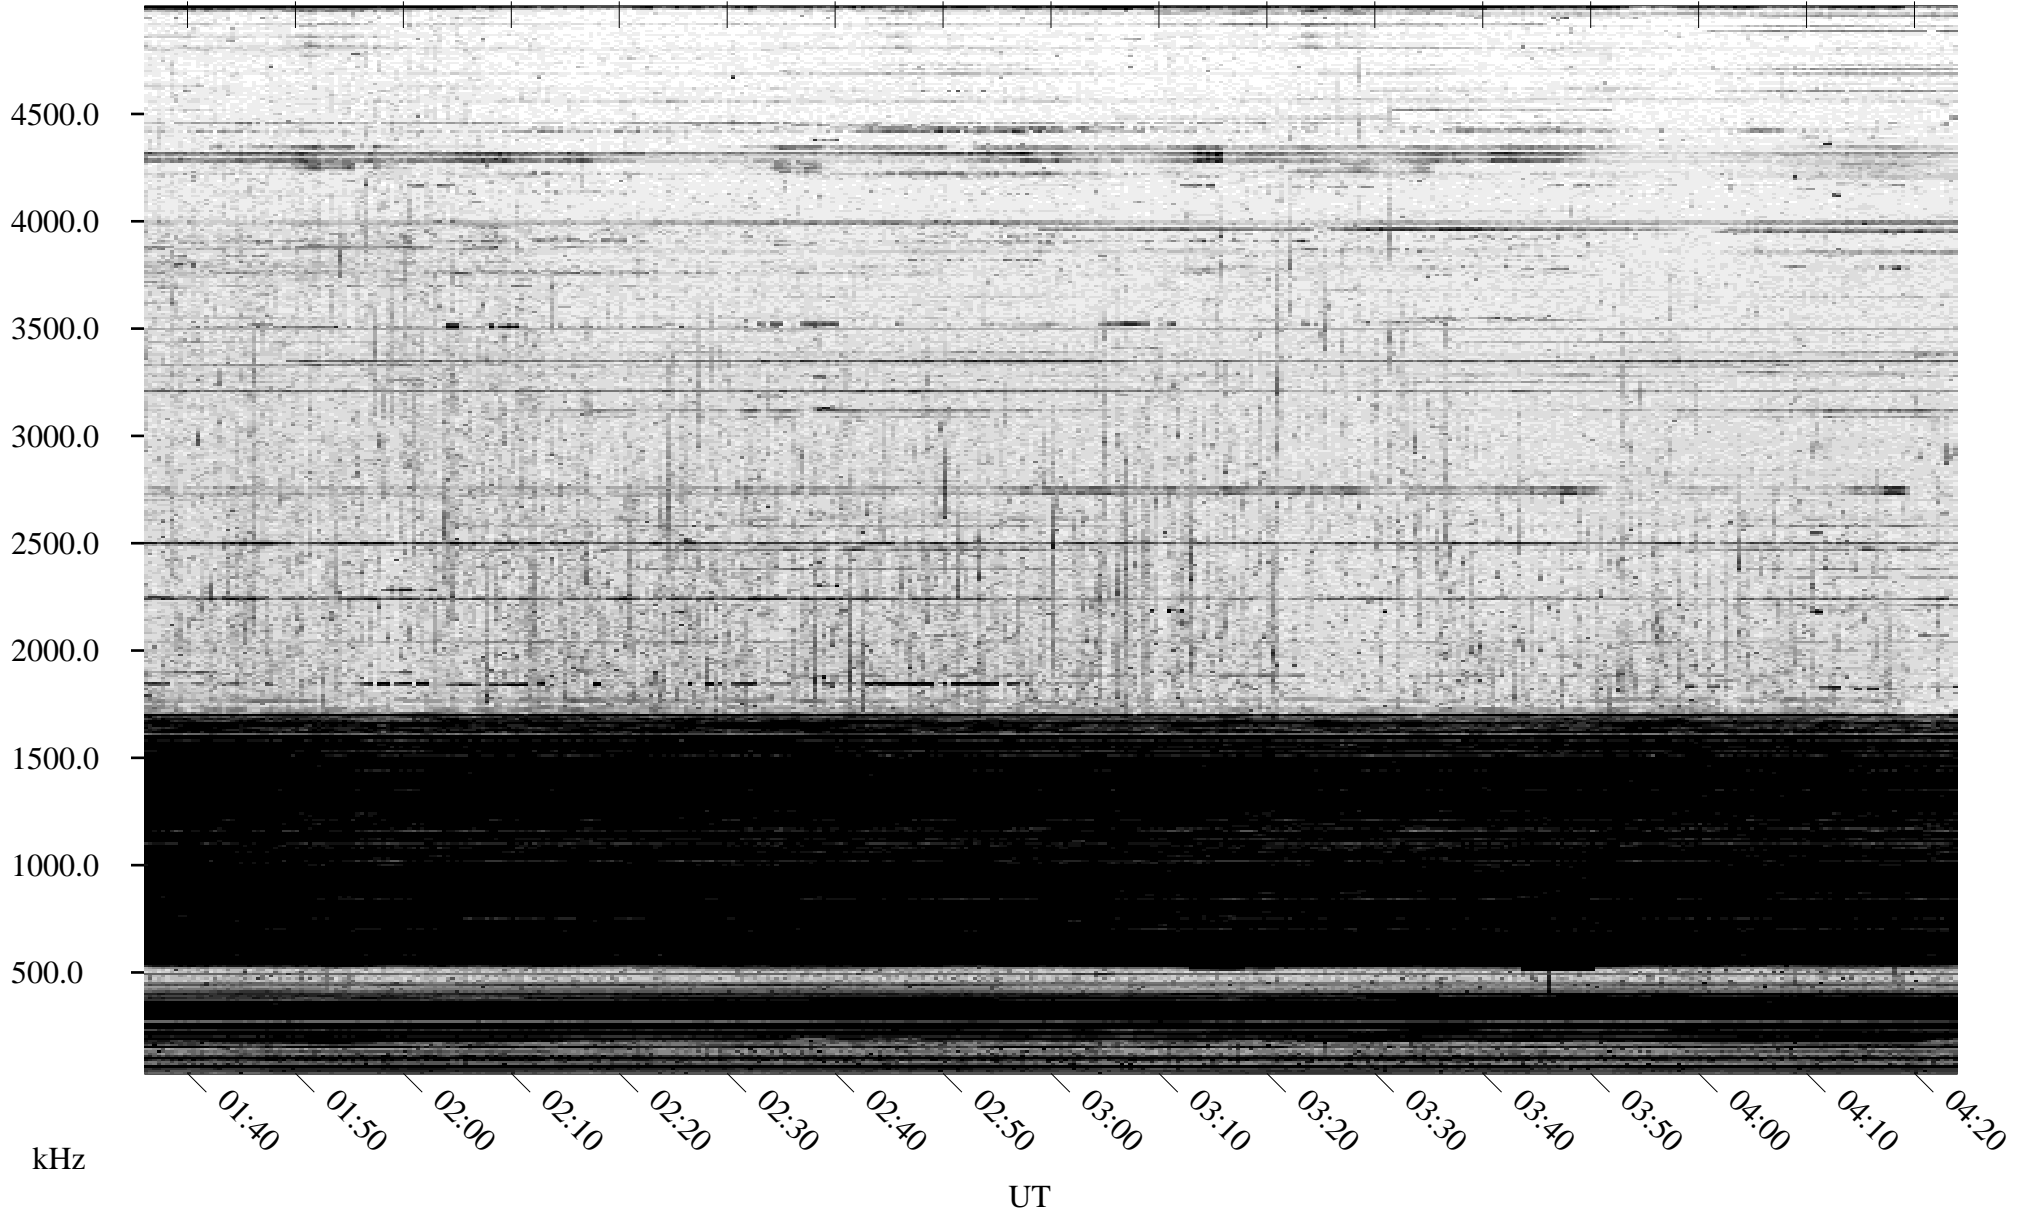

# 10/10/2004 Churchill, Manitoba

Linear Scale    Black = 161    White = 15

ch04284l.r00m max\_12

Page 1

# 10/10/2004 Churchill, Manitoba

Linear Scale    Black = 161    White = 15

ch04284l.r00m max\_12

Page 2

# 10/11/2004 Churchill, Manitoba

Linear Scale    Black = 161    White = 15

ch04284l.r00m max\_12

Page 3

# 10/11/2004 Churchill, Manitoba

Linear Scale    Black = 161    White = 15

ch04284l.r00m max\_12

Page 4