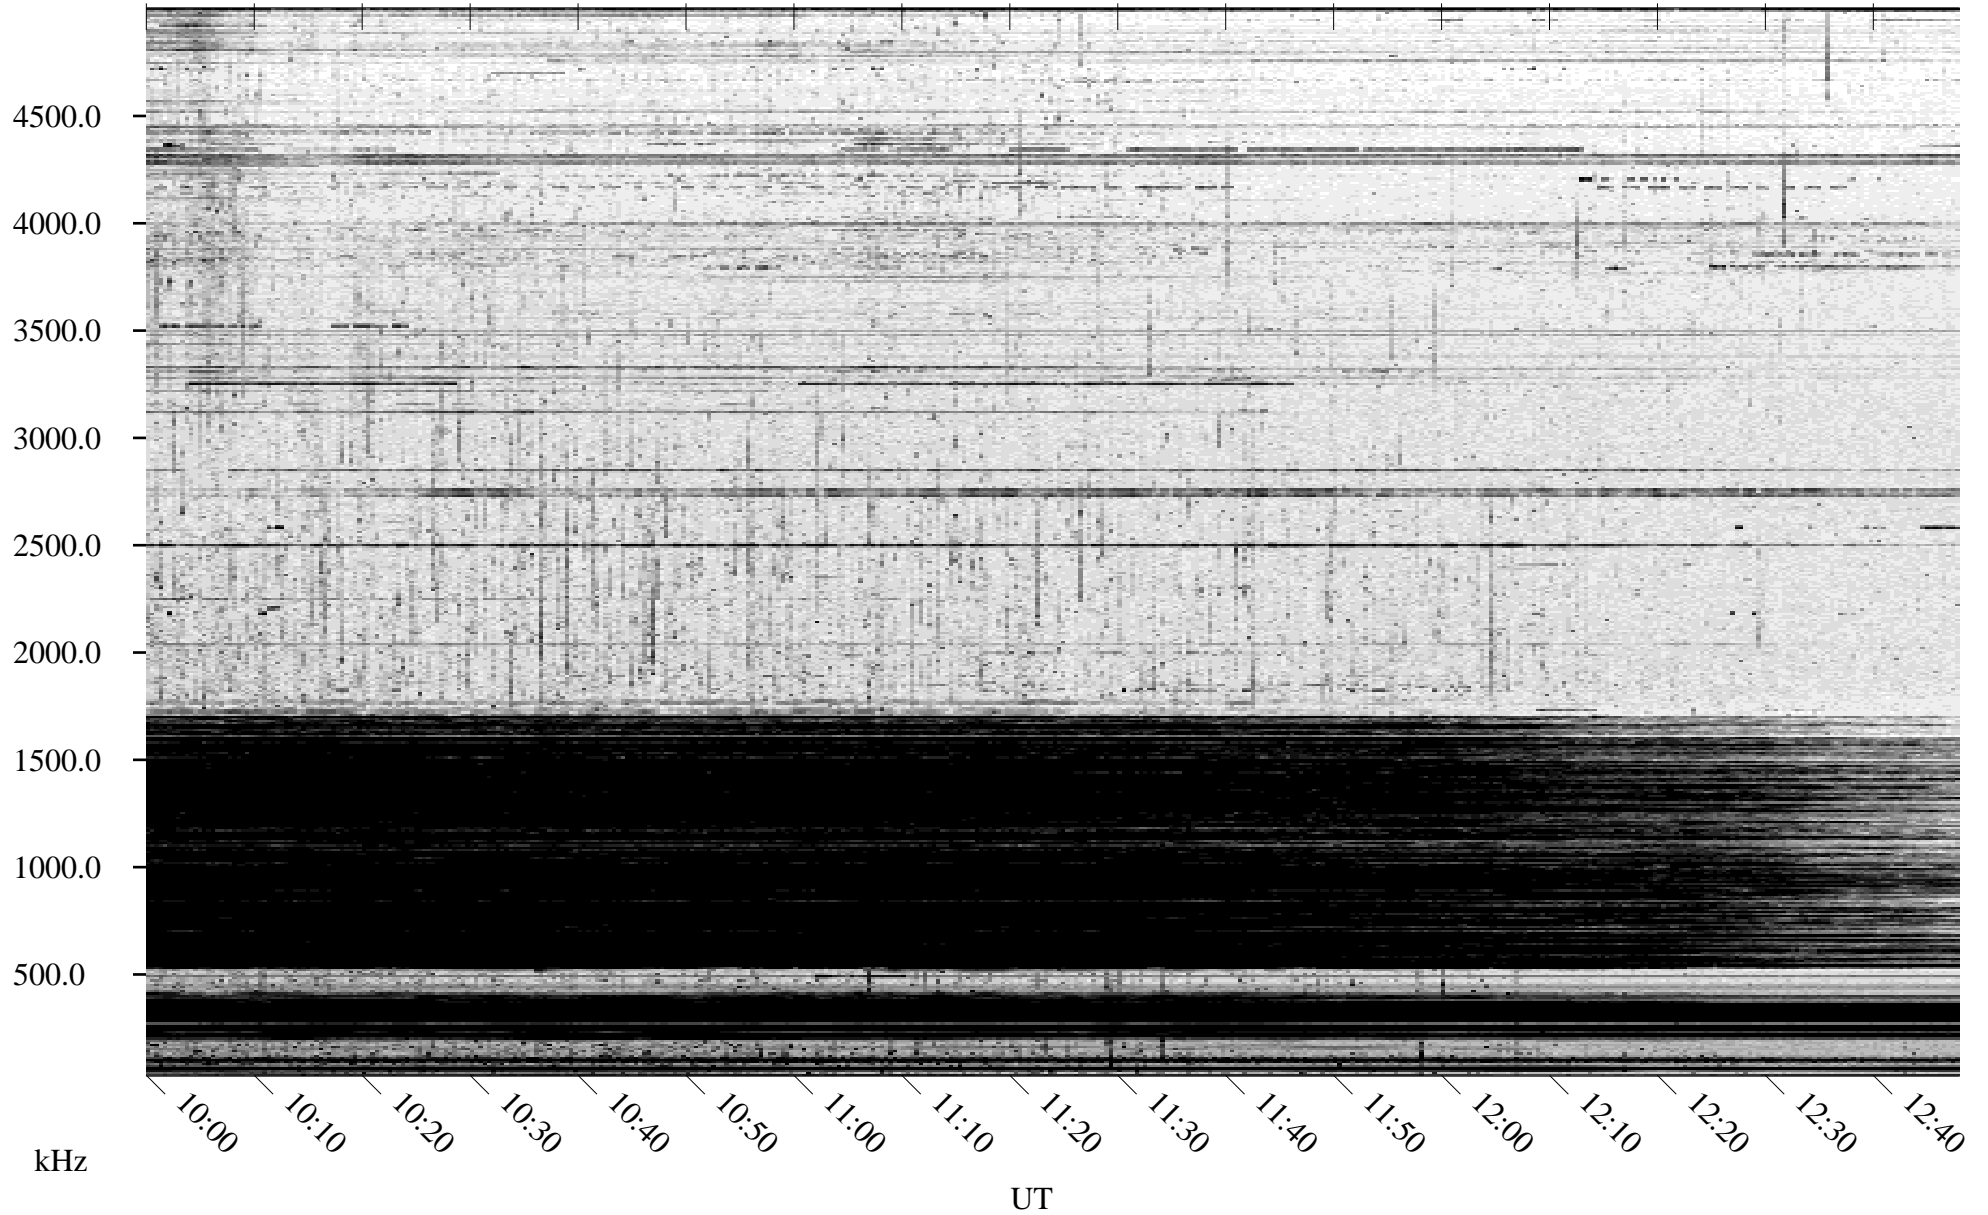

# 10/11/2004 Churchill, Manitoba

Linear Scale    Black = 161    White = 15

ch04284l.r00m max\_12

Page 4

# 10/11/2004 Churchill, Manitoba

Linear Scale    Black = 161    White = 15

ch04284l.r00m max\_12

Page 5

# 10/11/2004 Churchill, Manitoba

Linear Scale    Black = 161    White = 15

ch04284l.r00m max\_12

Page 6