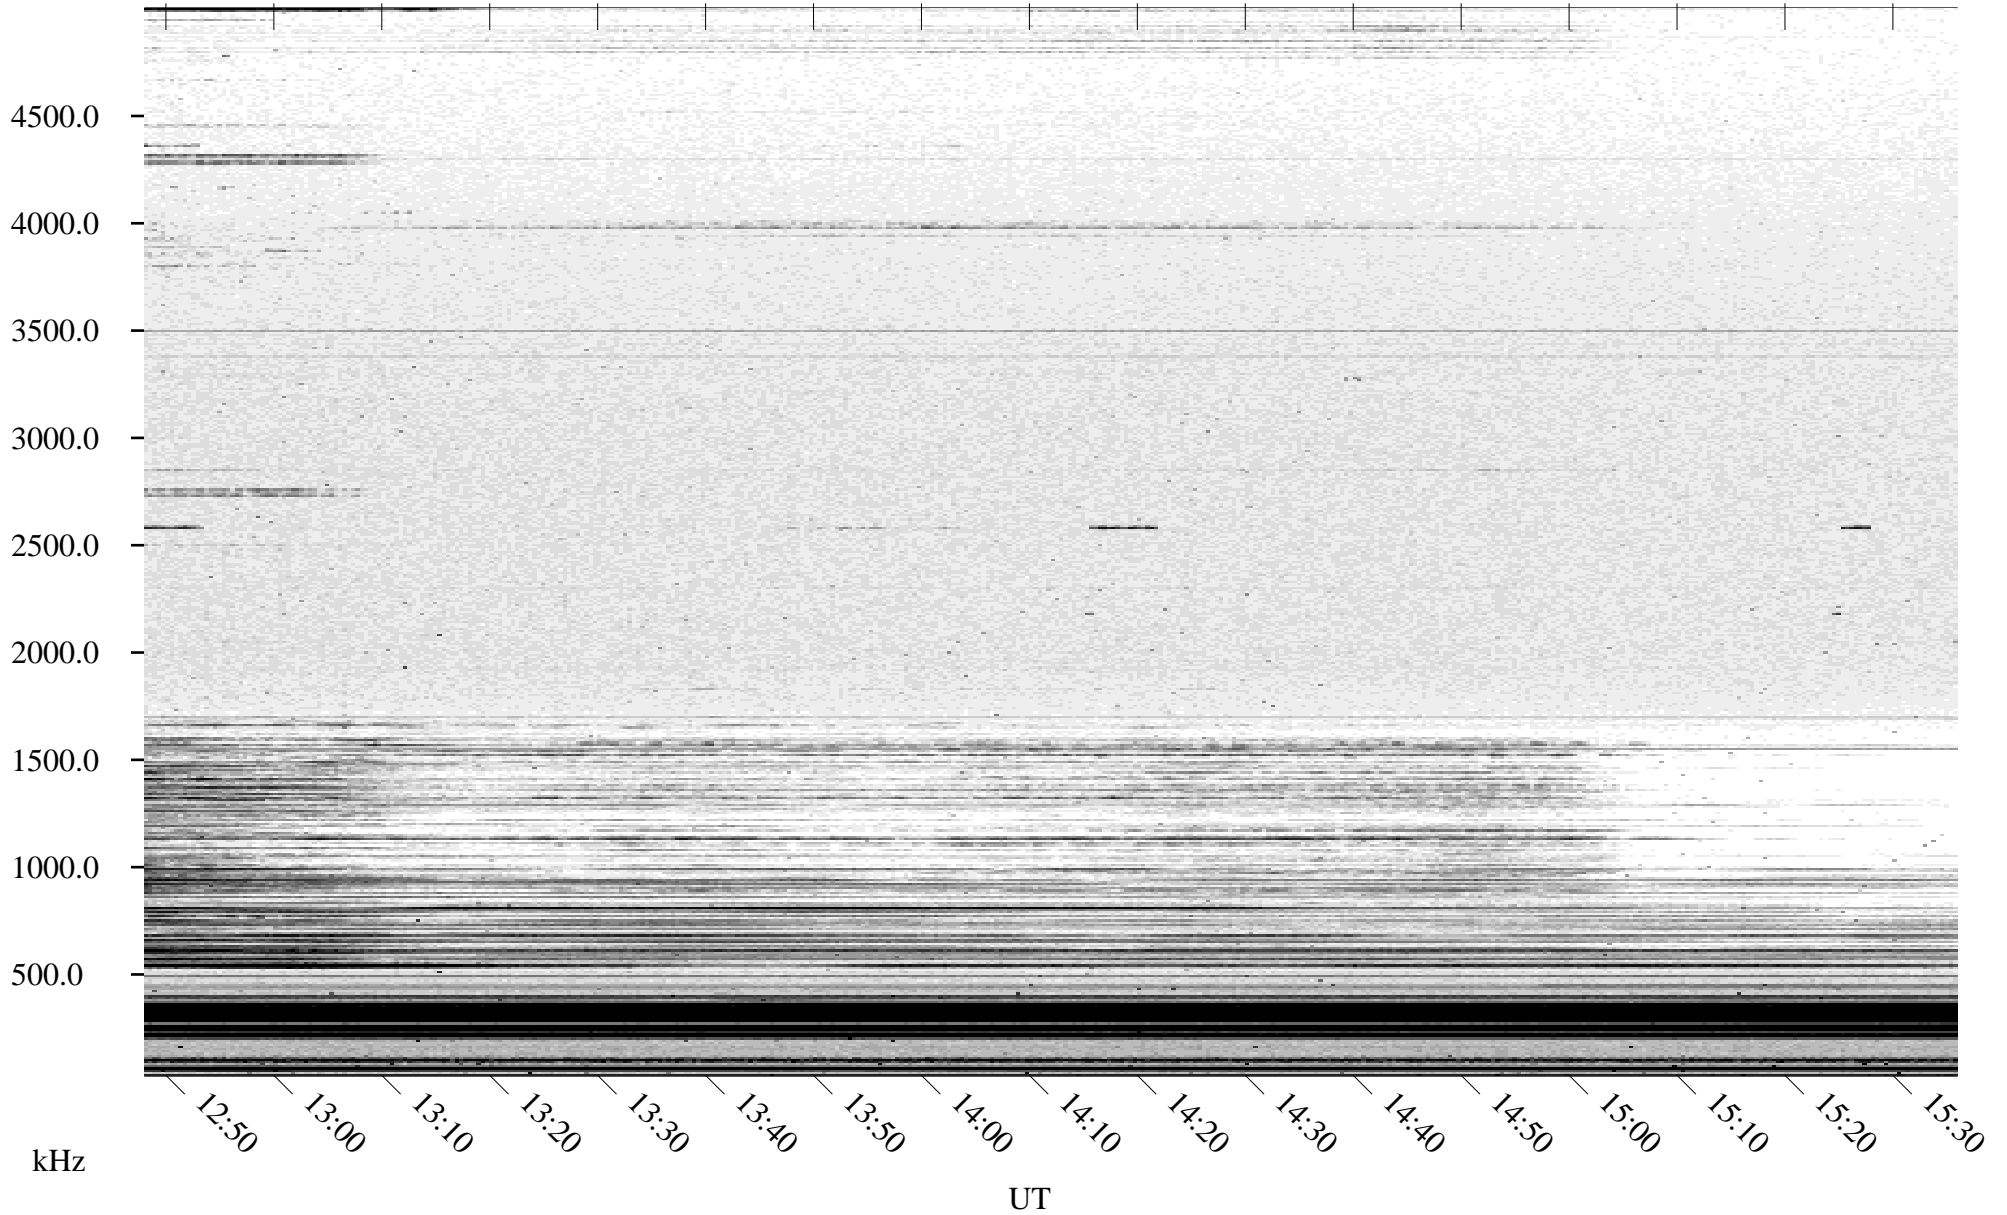

# 10/11/2004 Churchill, Manitoba

Linear Scale    Black = 161    White = 15

ch04284l.r00m max\_12

Page 5

# 10/11/2004 Churchill, Manitoba

Linear Scale    Black = 161    White = 15

ch04284l.r00m max\_12

Page 6

# 10/11/2004 Churchill, Manitoba

Linear Scale    Black = 161    White = 15

ch04284l.r00m max\_12

Page 7

# 10/11/2004 Churchill, Manitoba

Linear Scale    Black = 161    White = 15

ch04284l.r00m max\_12