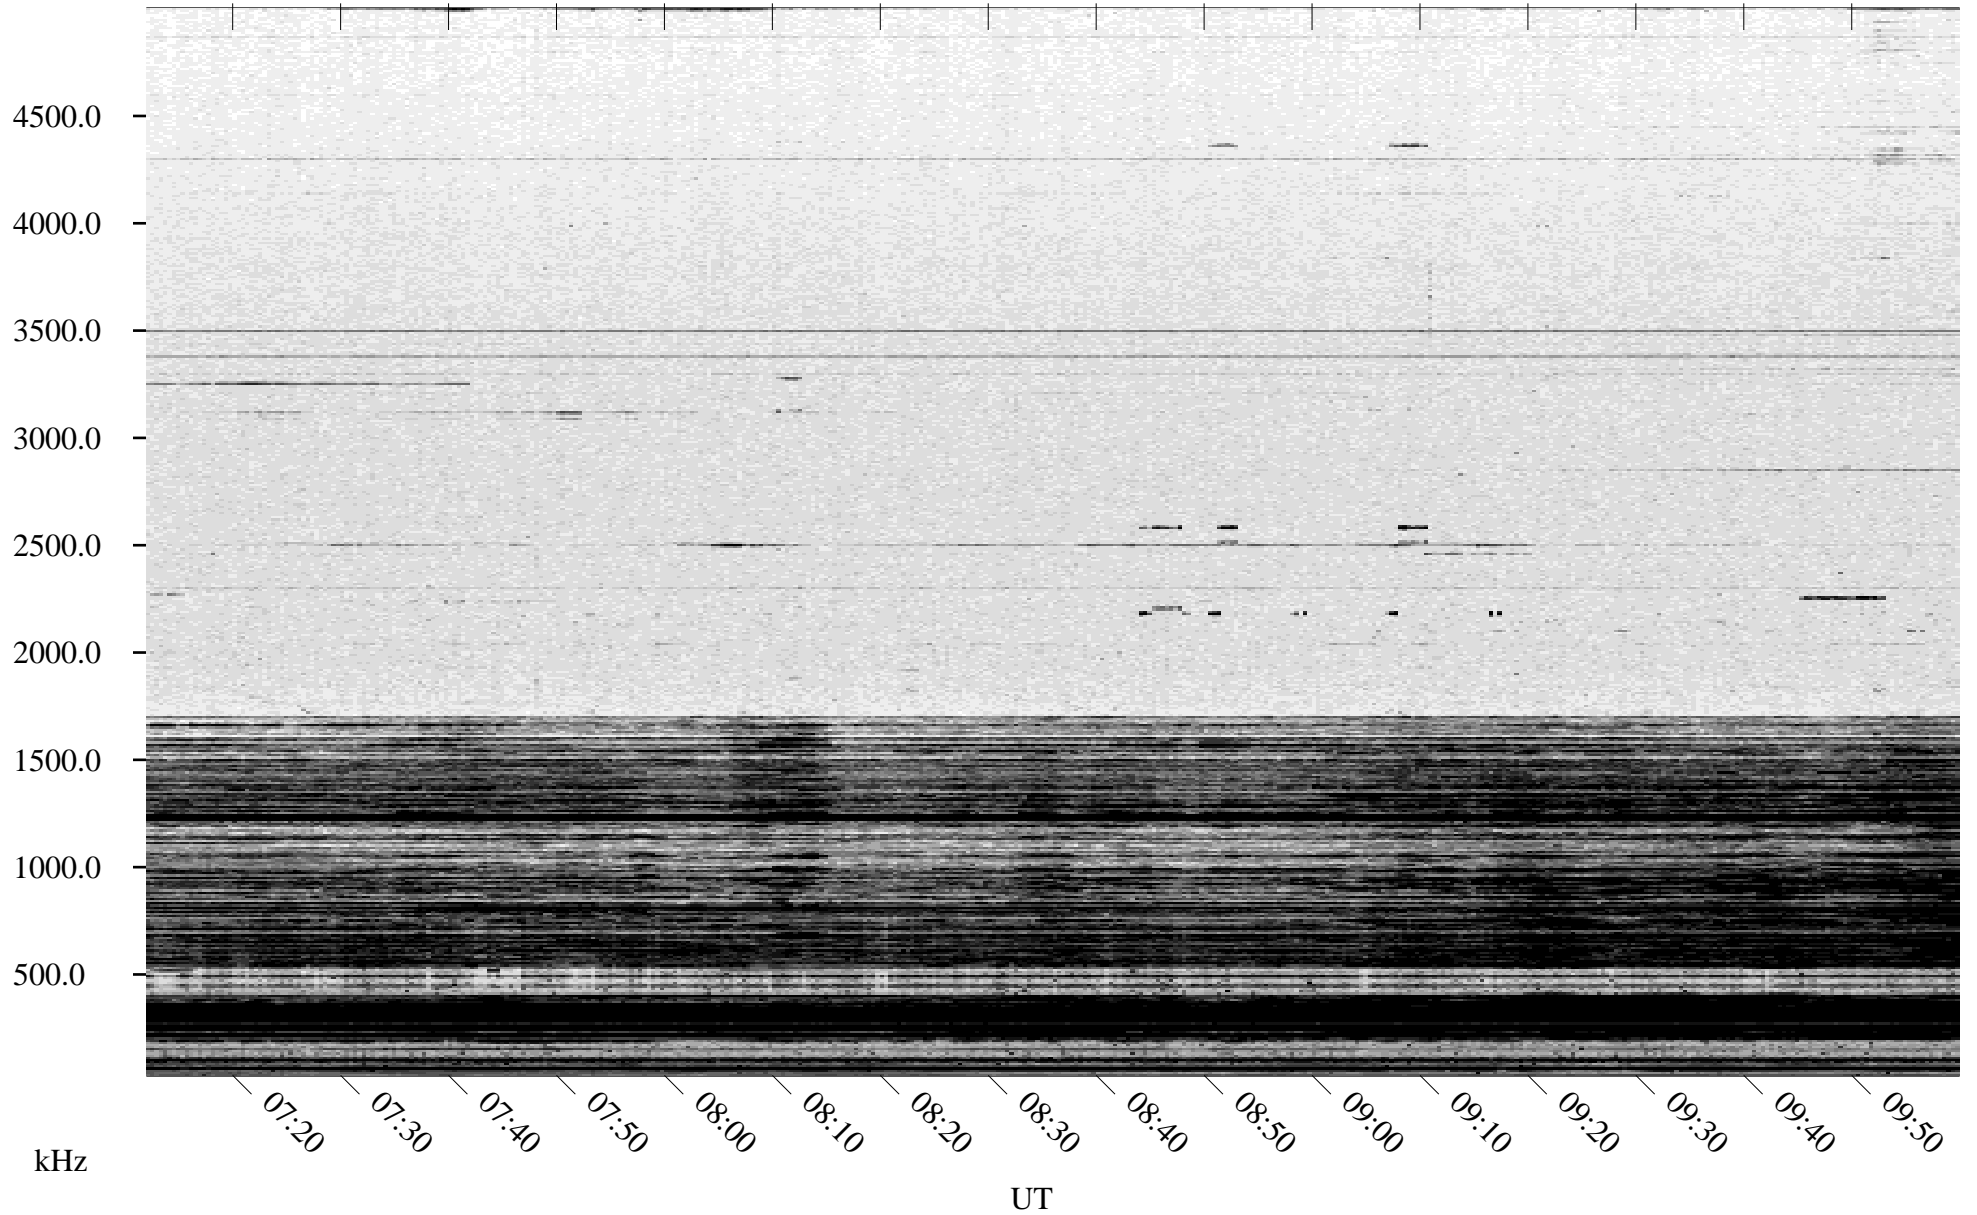

# 10/13/2004 Churchill, Manitoba

Linear Scale    Black = 161    White = 15

ch04286l.r00m max\_12

Page 3

# 10/13/2004 Churchill, Manitoba

Linear Scale    Black = 161    White = 15

ch04286l.r00m max\_12

Page 4

# 10/13/2004 Churchill, Manitoba

Linear Scale    Black = 161    White = 15

ch04286l.r00m max\_12

Page 5

# 10/13/2004 Churchill, Manitoba

Linear Scale    Black = 161    White = 15

ch04286l.r00m max\_12

Page 6