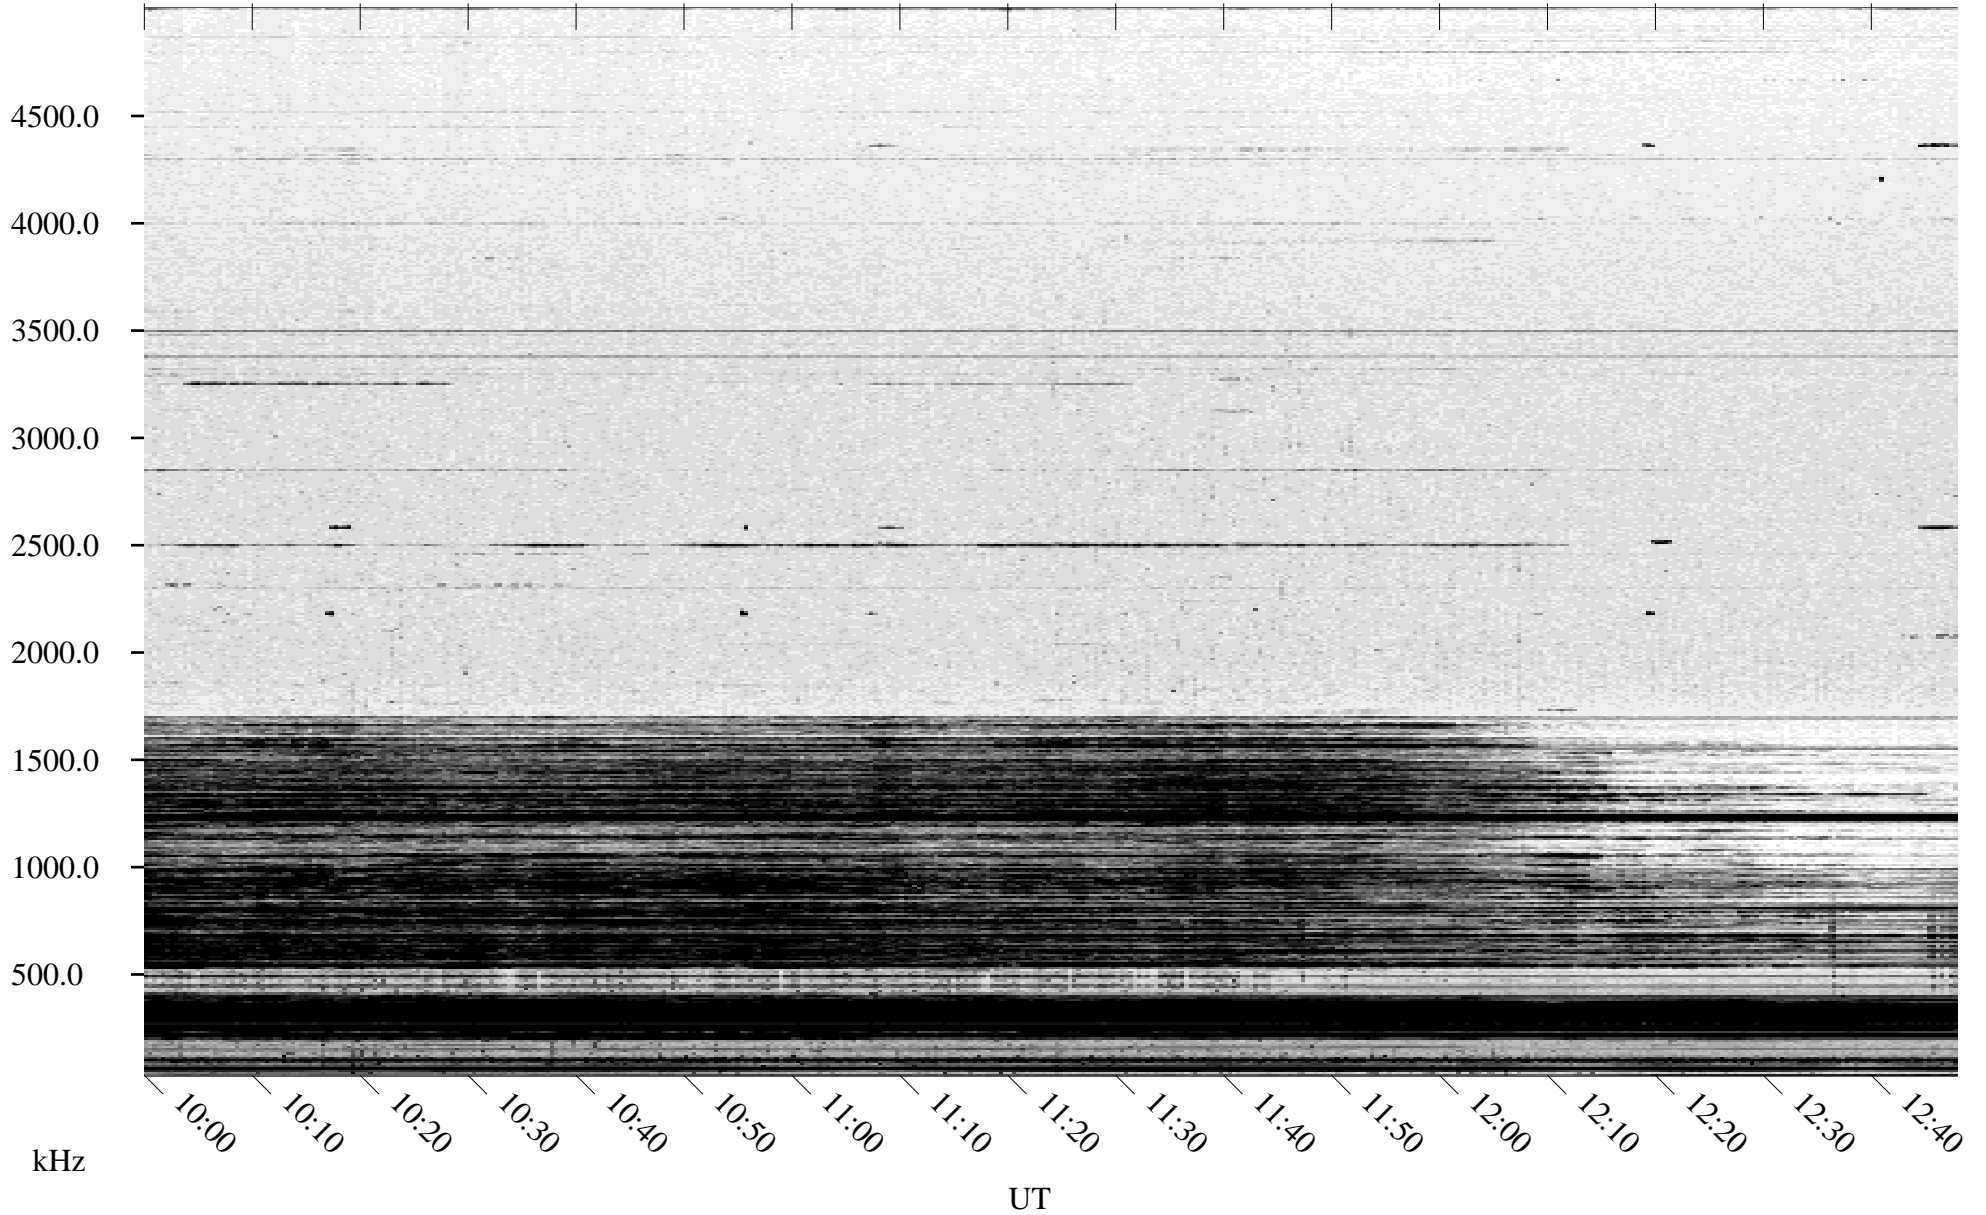

# 10/13/2004 Churchill, Manitoba

Linear Scale    Black = 161    White = 15

ch04286l.r00m max\_12

Page 4

# 10/13/2004 Churchill, Manitoba

Linear Scale    Black = 161    White = 15

ch04286l.r00m max\_12

Page 5

# 10/13/2004 Churchill, Manitoba

Linear Scale    Black = 161    White = 15

ch04286l.r00m max\_12

Page 6

# 10/13/2004 Churchill, Manitoba

Linear Scale    Black = 161    White = 15

ch04286l.r00m max\_12

Page 7