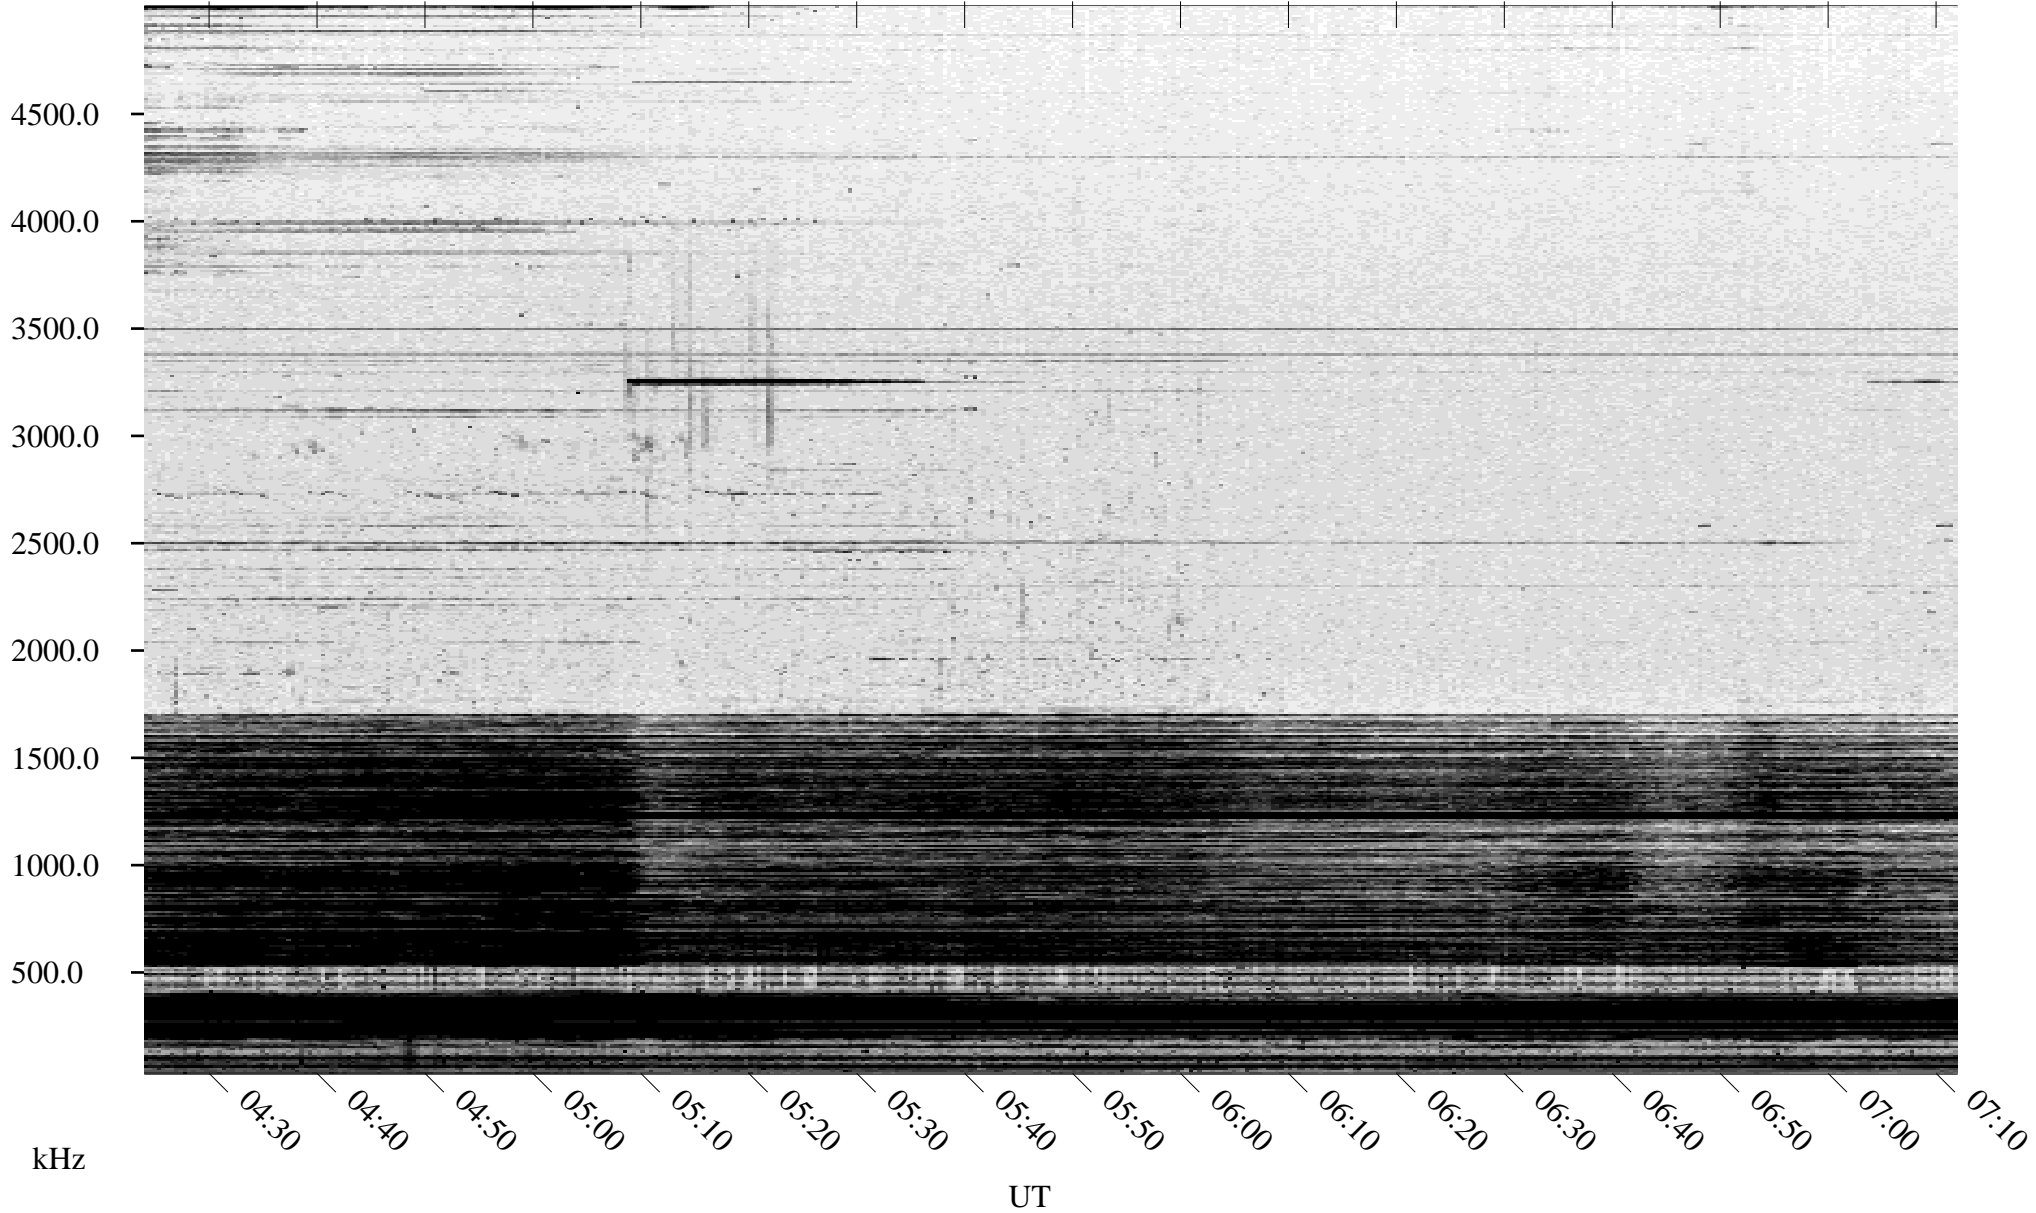

# 10/12/2004 Churchill, Manitoba

Linear Scale    Black = 161    White = 15

ch04286l.r00m max\_12

Page 1

# 10/12/2004 Churchill, Manitoba

Linear Scale    Black = 161    White = 15

ch04286l.r00m max\_12

Page 2

# 10/13/2004 Churchill, Manitoba

Linear Scale    Black = 161    White = 15

ch04286l.r00m max\_12

Page 3

# 10/13/2004 Churchill, Manitoba

Linear Scale    Black = 161    White = 15

ch04286l.r00m max\_12

Page 4