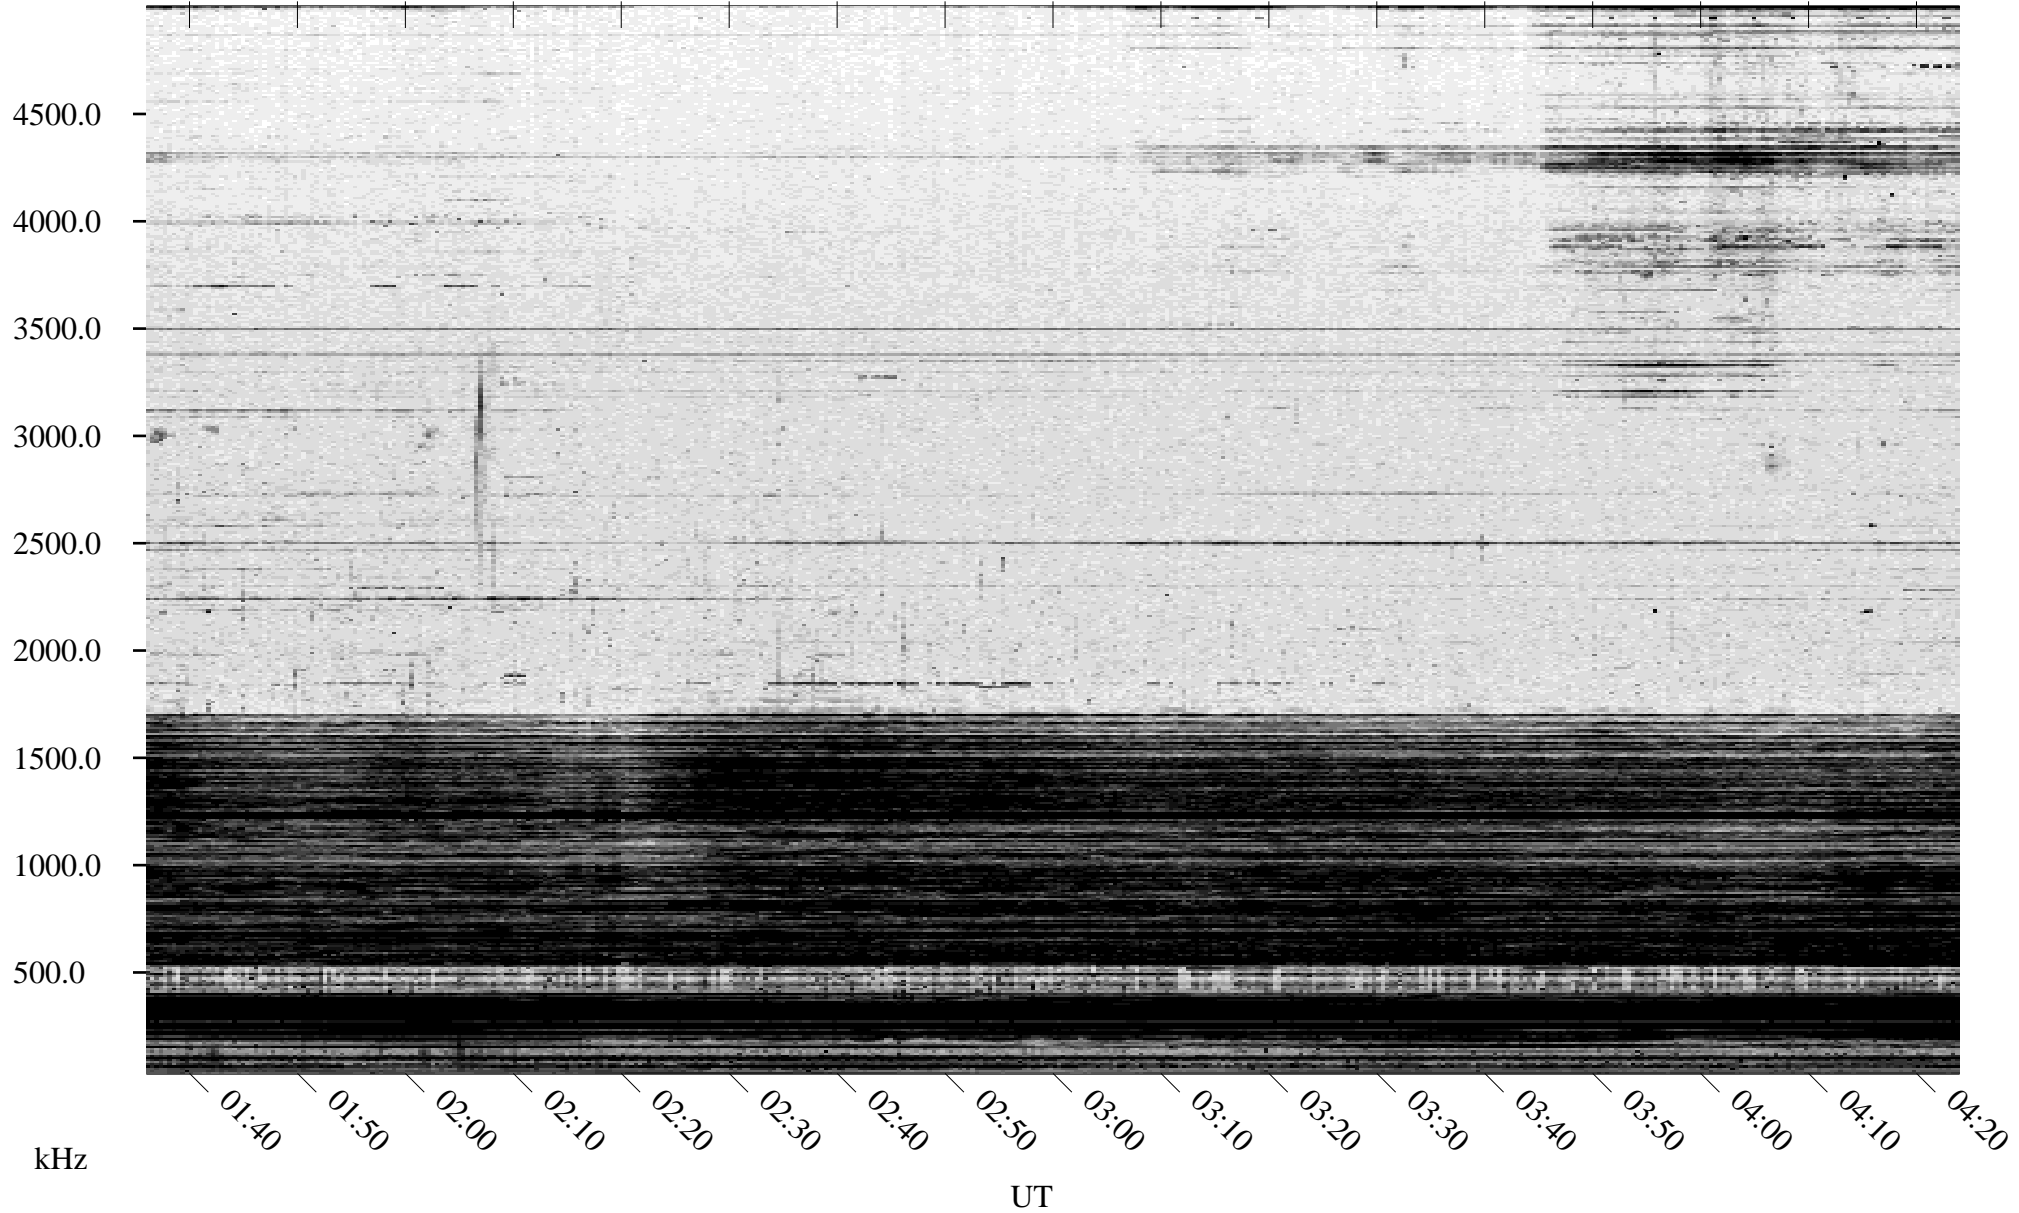

# 10/12/2004 Churchill, Manitoba

Linear Scale    Black = 161    White = 15

ch04286l.r00m max\_12

Page 1

# 10/12/2004 Churchill, Manitoba

Linear Scale    Black = 161    White = 15

ch04286l.r00m max\_12

Page 2

# 10/13/2004 Churchill, Manitoba

Linear Scale    Black = 161    White = 15

ch04286l.r00m max\_12

Page 3

# 10/13/2004 Churchill, Manitoba

Linear Scale    Black = 161    White = 15

ch04286l.r00m max\_12

Page 4