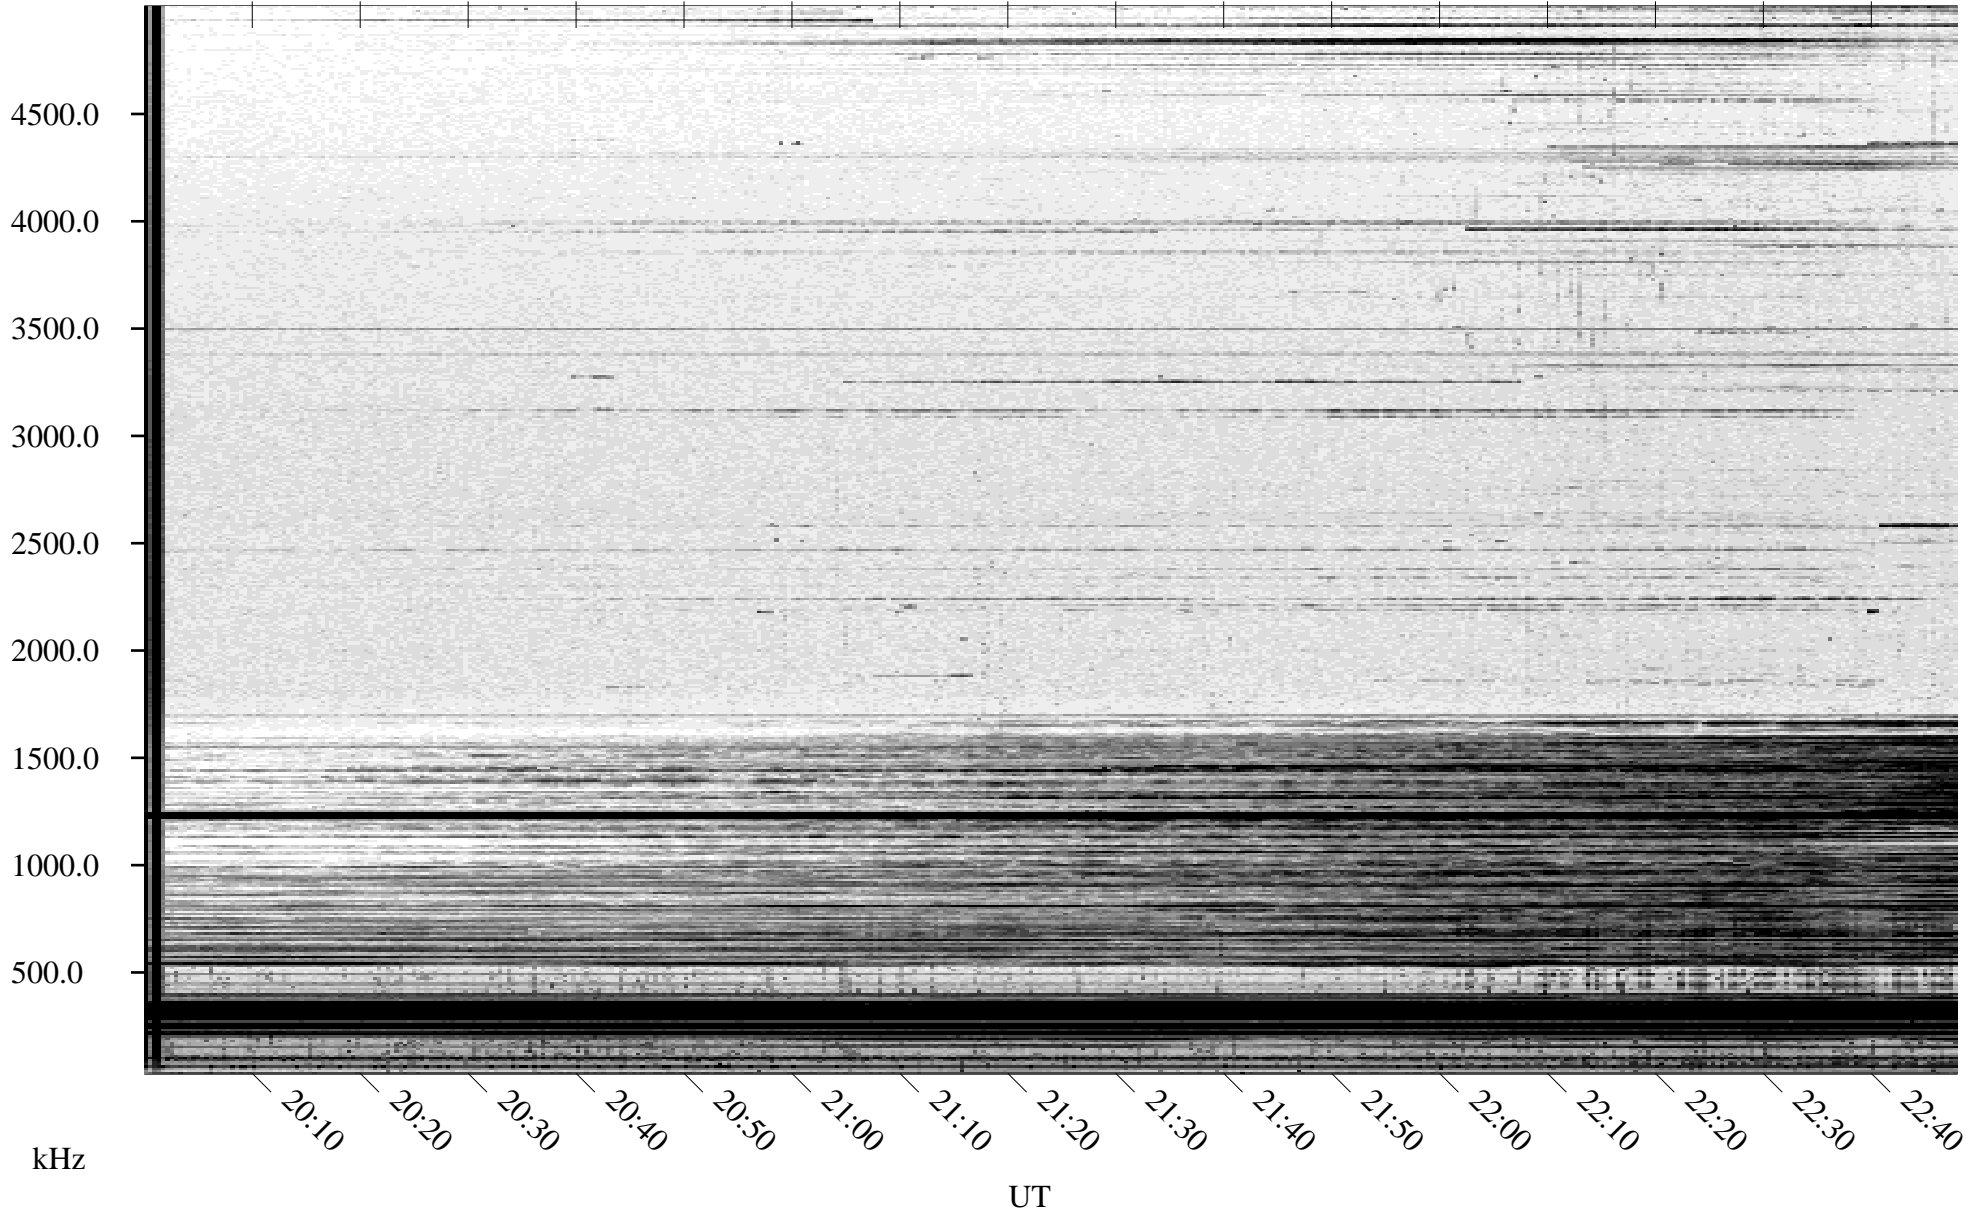

# 10/12/2004 Churchill, Manitoba

Linear Scale    Black = 161    White = 15

ch04286l.r00m max\_12

Page 1

# 10/12/2004 Churchill, Manitoba

Linear Scale    Black = 161    White = 15

ch04286l.r00m max\_12

Page 2

# 10/13/2004 Churchill, Manitoba

Linear Scale    Black = 161    White = 15

ch04286l.r00m max\_12

Page 3

# 10/13/2004 Churchill, Manitoba

Linear Scale    Black = 161    White = 15

ch04286l.r00m max\_12

Page 4