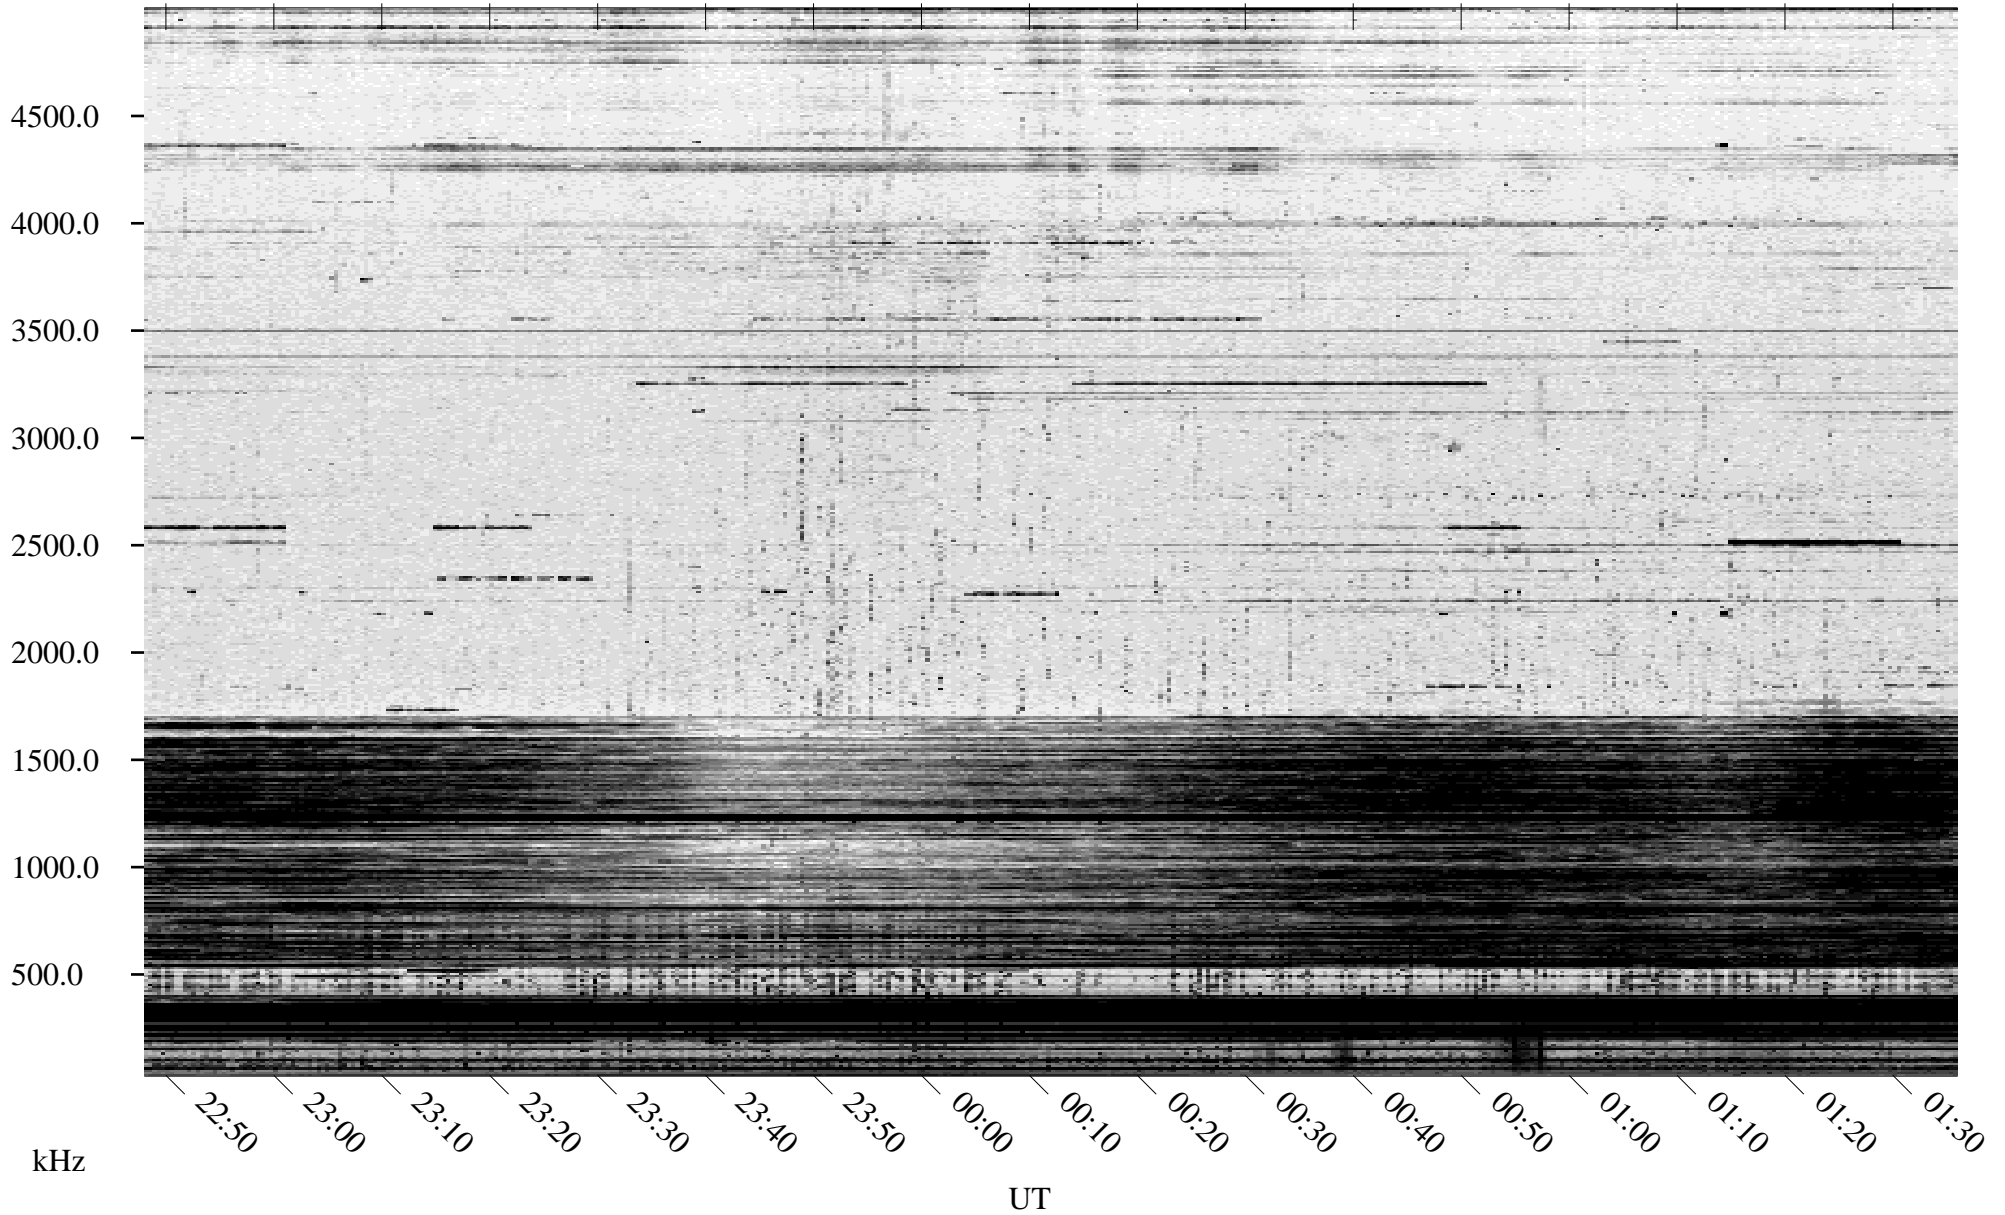

# 10/12/2004 Churchill, Manitoba

Linear Scale    Black = 161    White = 15

ch04286l.r00m max\_12

Page 1

# 10/12/2004 Churchill, Manitoba

Linear Scale    Black = 161    White = 15

ch04286l.r00m max\_12

Page 2

# 10/13/2004 Churchill, Manitoba

Linear Scale    Black = 161    White = 15

ch04286l.r00m max\_12

Page 3

# 10/13/2004 Churchill, Manitoba

Linear Scale    Black = 161    White = 15

ch04286l.r00m max\_12

Page 4