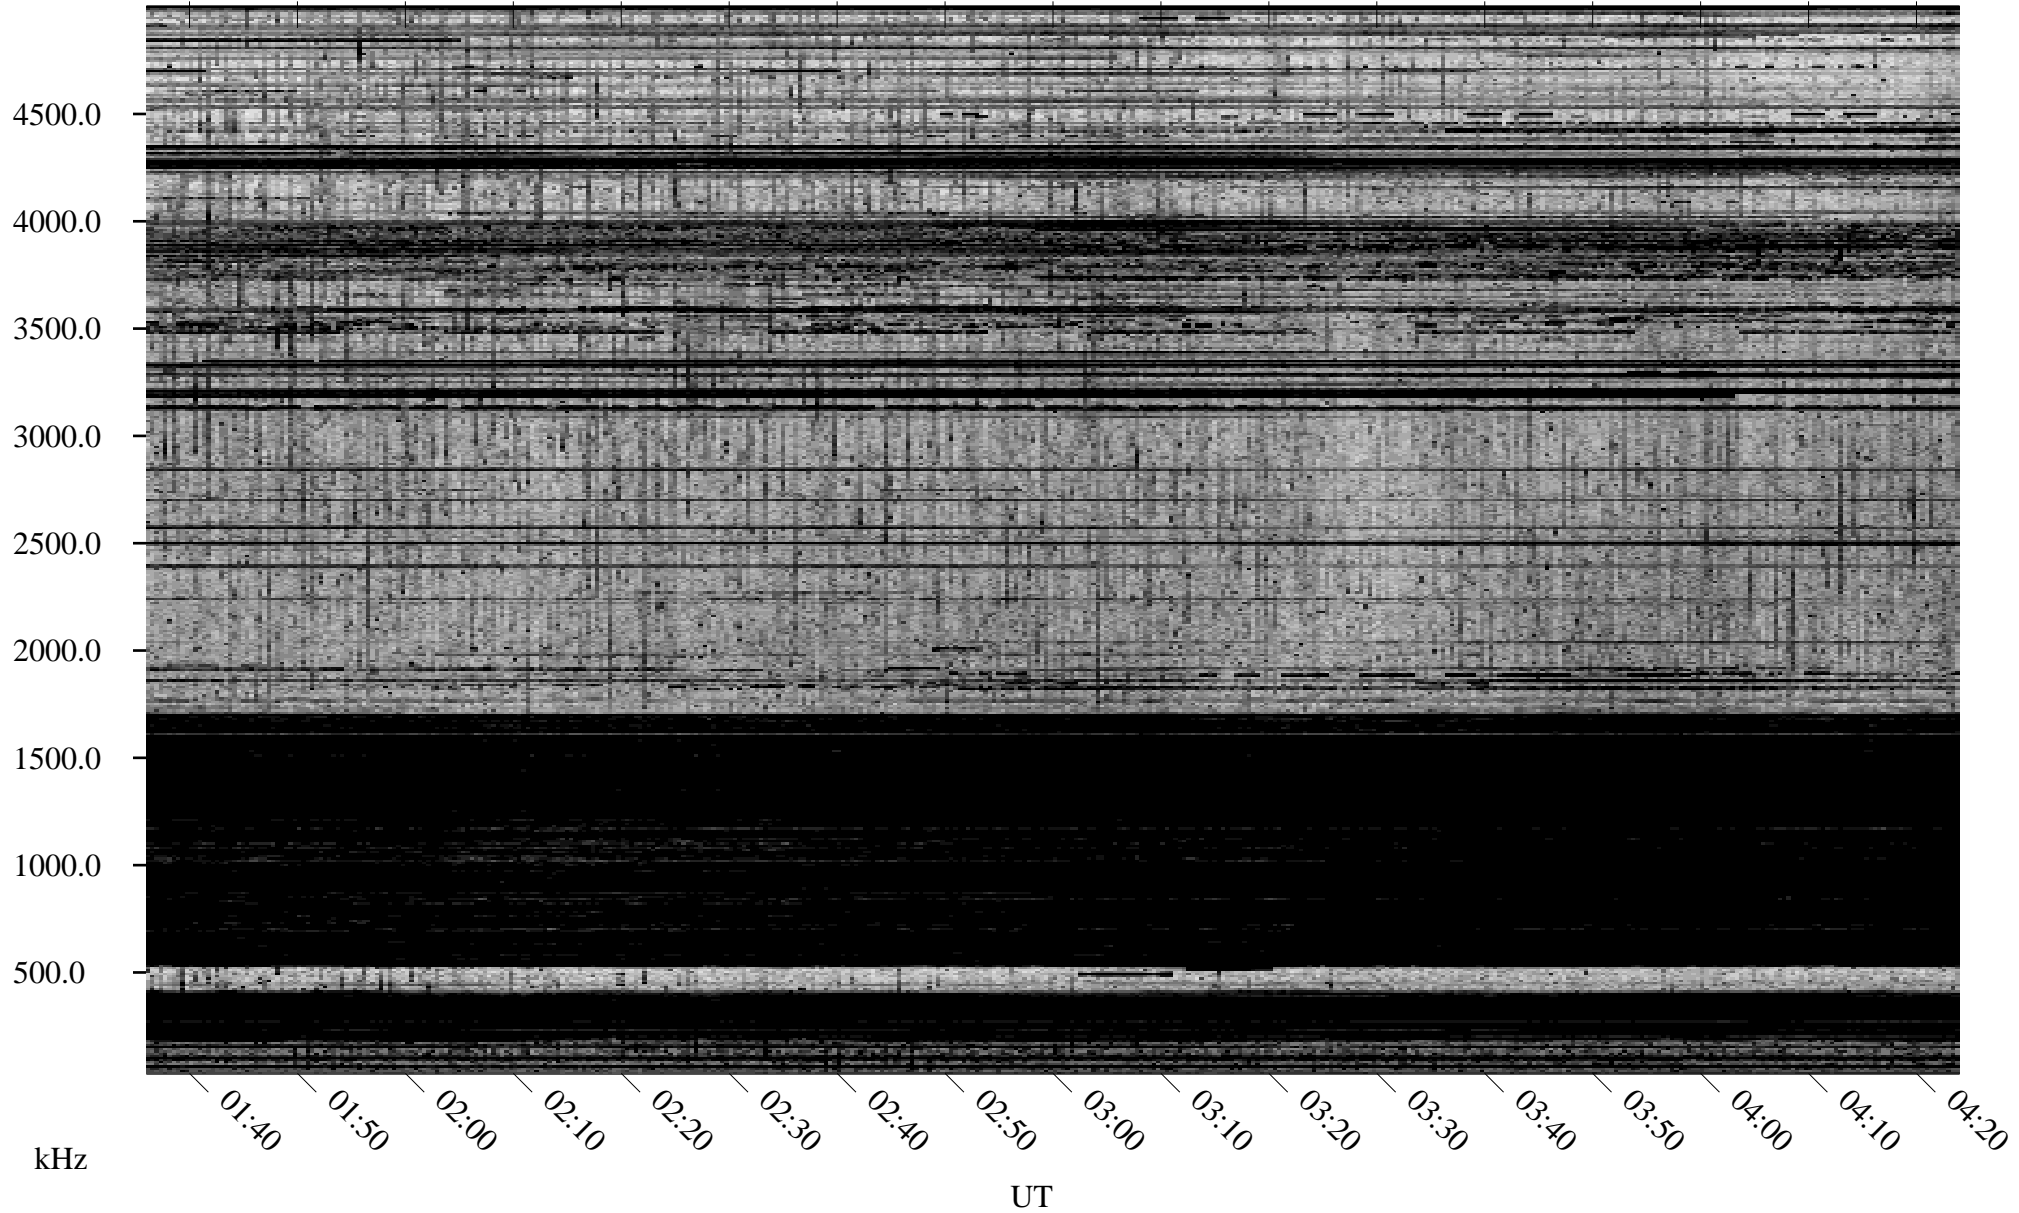

# 10/16/2004 Churchill, Manitoba

Linear Scale    Black = 161    White = 15

ch04290l.r00m max\_12

Page 1

# 10/16/2004 Churchill, Manitoba

Linear Scale    Black = 161    White = 15

ch04290l.r00m max\_12

Page 2

# 10/17/2004 Churchill, Manitoba

Linear Scale    Black = 161    White = 15

ch04290l.r00m max\_12

Page 3

# 10/17/2004 Churchill, Manitoba

Linear Scale    Black = 161    White = 15

ch04290l.r00m max\_12

Page 4