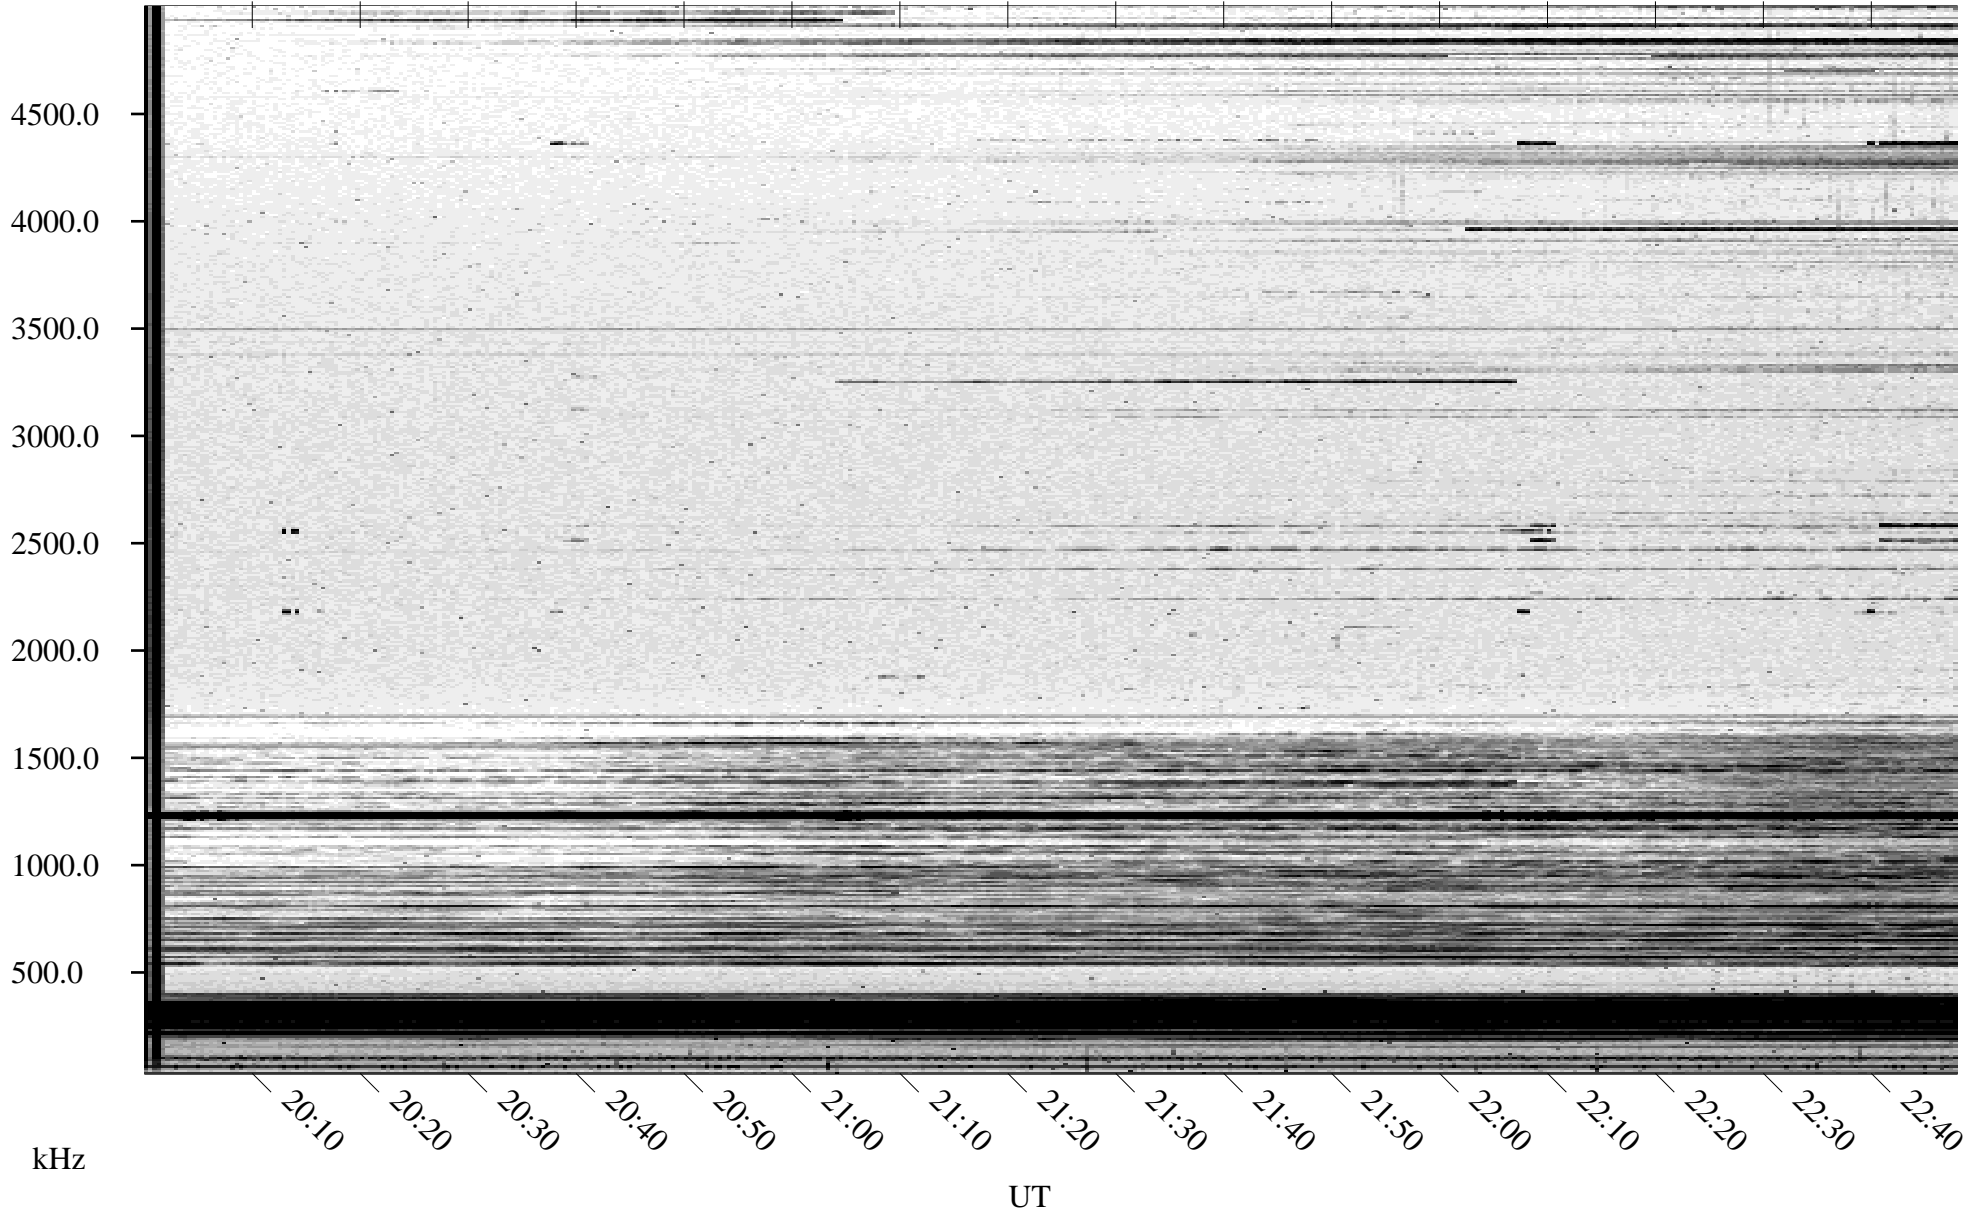

# 10/16/2004 Churchill, Manitoba

Linear Scale    Black = 161    White = 15

ch04290l.r00m max\_12

Page 1

# 10/16/2004 Churchill, Manitoba

Linear Scale    Black = 161    White = 15

ch04290l.r00m max\_12

Page 2

# 10/17/2004 Churchill, Manitoba

Linear Scale    Black = 161    White = 15

ch04290l.r00m max\_12

Page 3

# 10/17/2004 Churchill, Manitoba

Linear Scale    Black = 161    White = 15

ch04290l.r00m max\_12

Page 4