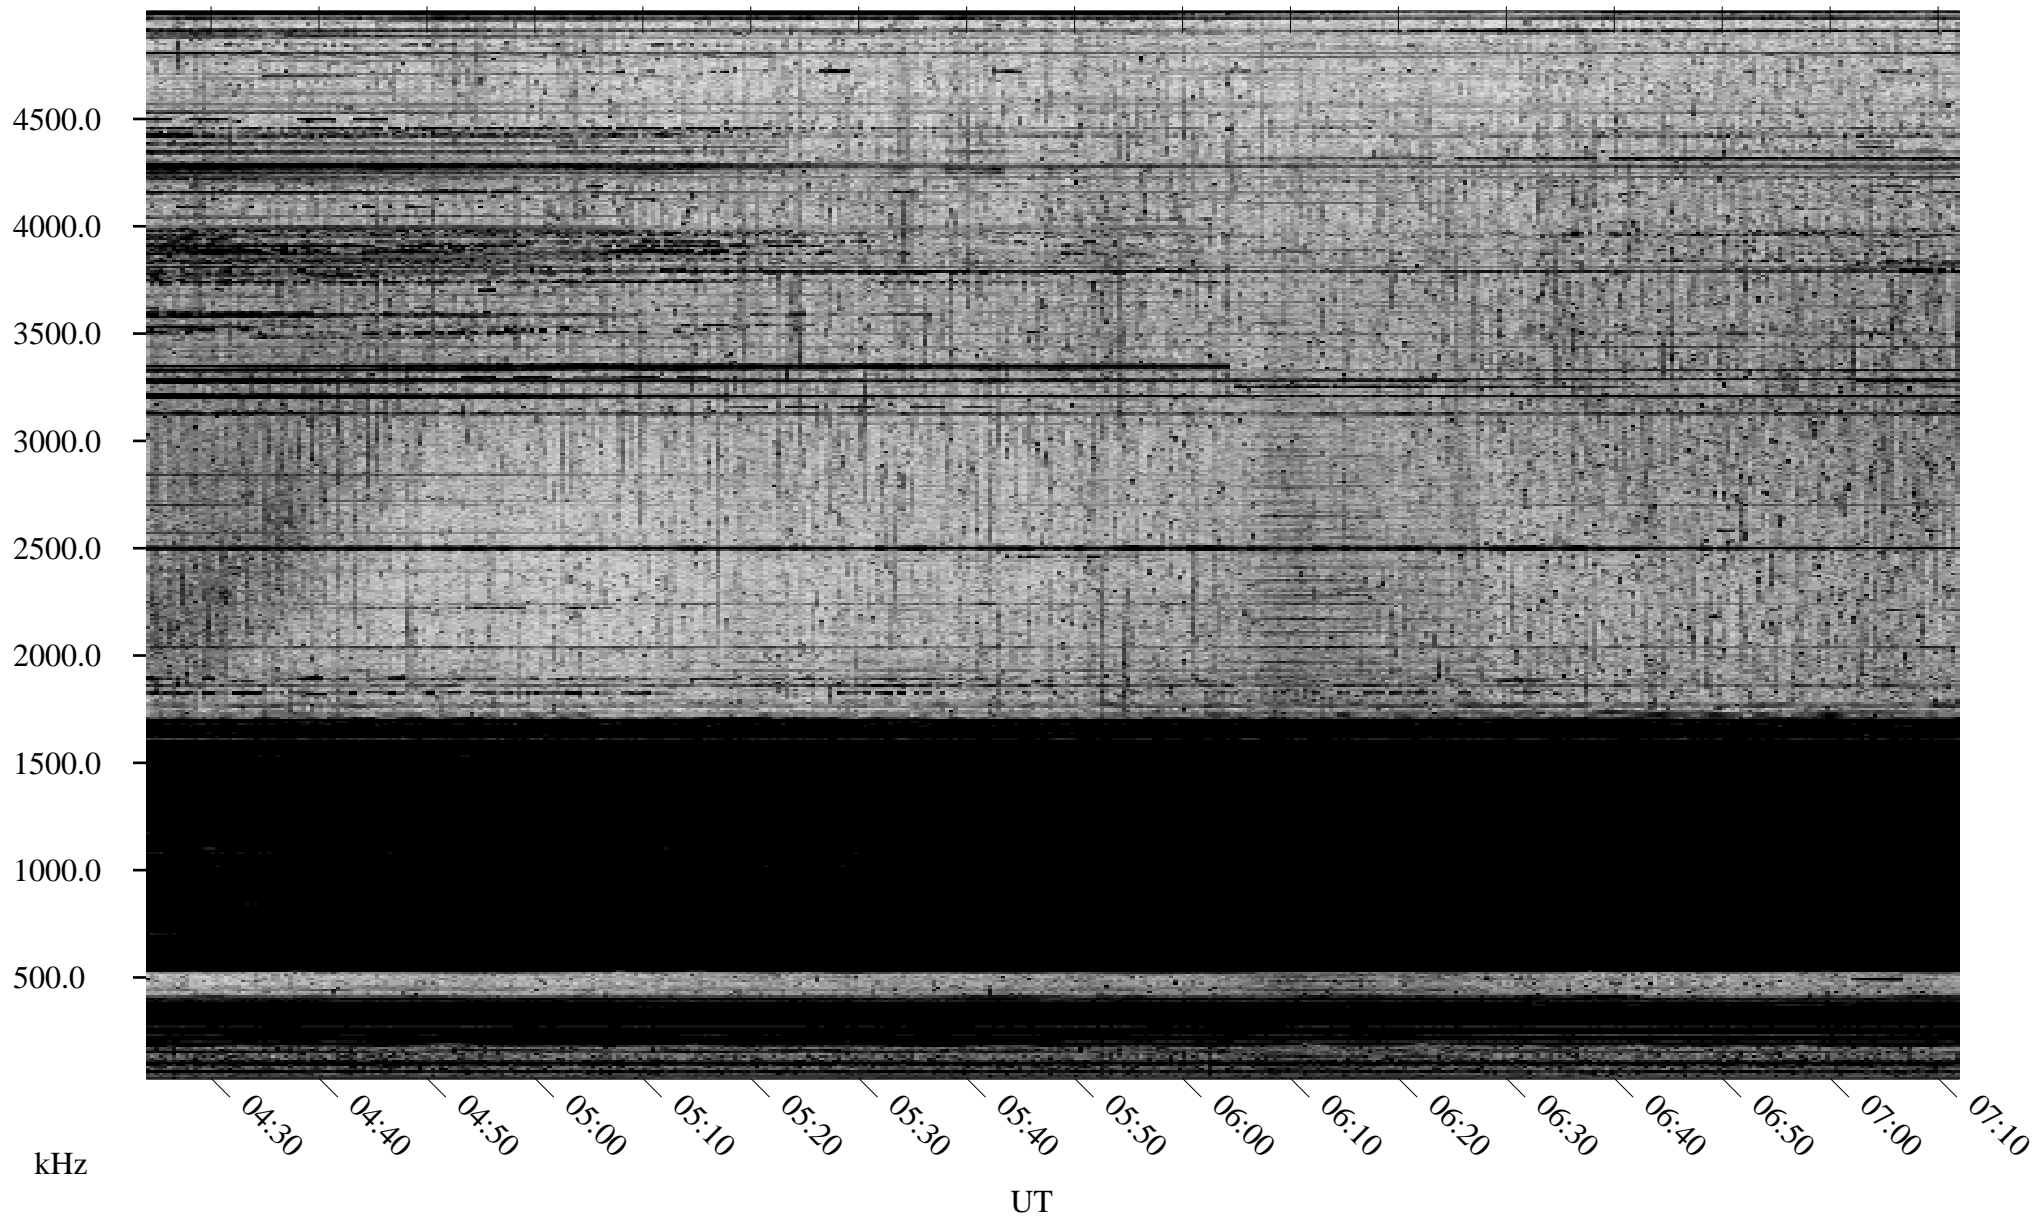

# 10/16/2004 Churchill, Manitoba

Linear Scale    Black = 161    White = 15

ch04290l.r00m max\_12

Page 1

# 10/16/2004 Churchill, Manitoba

Linear Scale    Black = 161    White = 15

ch04290l.r00m max\_12

Page 2

# 10/17/2004 Churchill, Manitoba

Linear Scale    Black = 161    White = 15

ch04290l.r00m max\_12

Page 3

# 10/17/2004 Churchill, Manitoba

Linear Scale    Black = 161    White = 15

ch04290l.r00m max\_12

Page 4