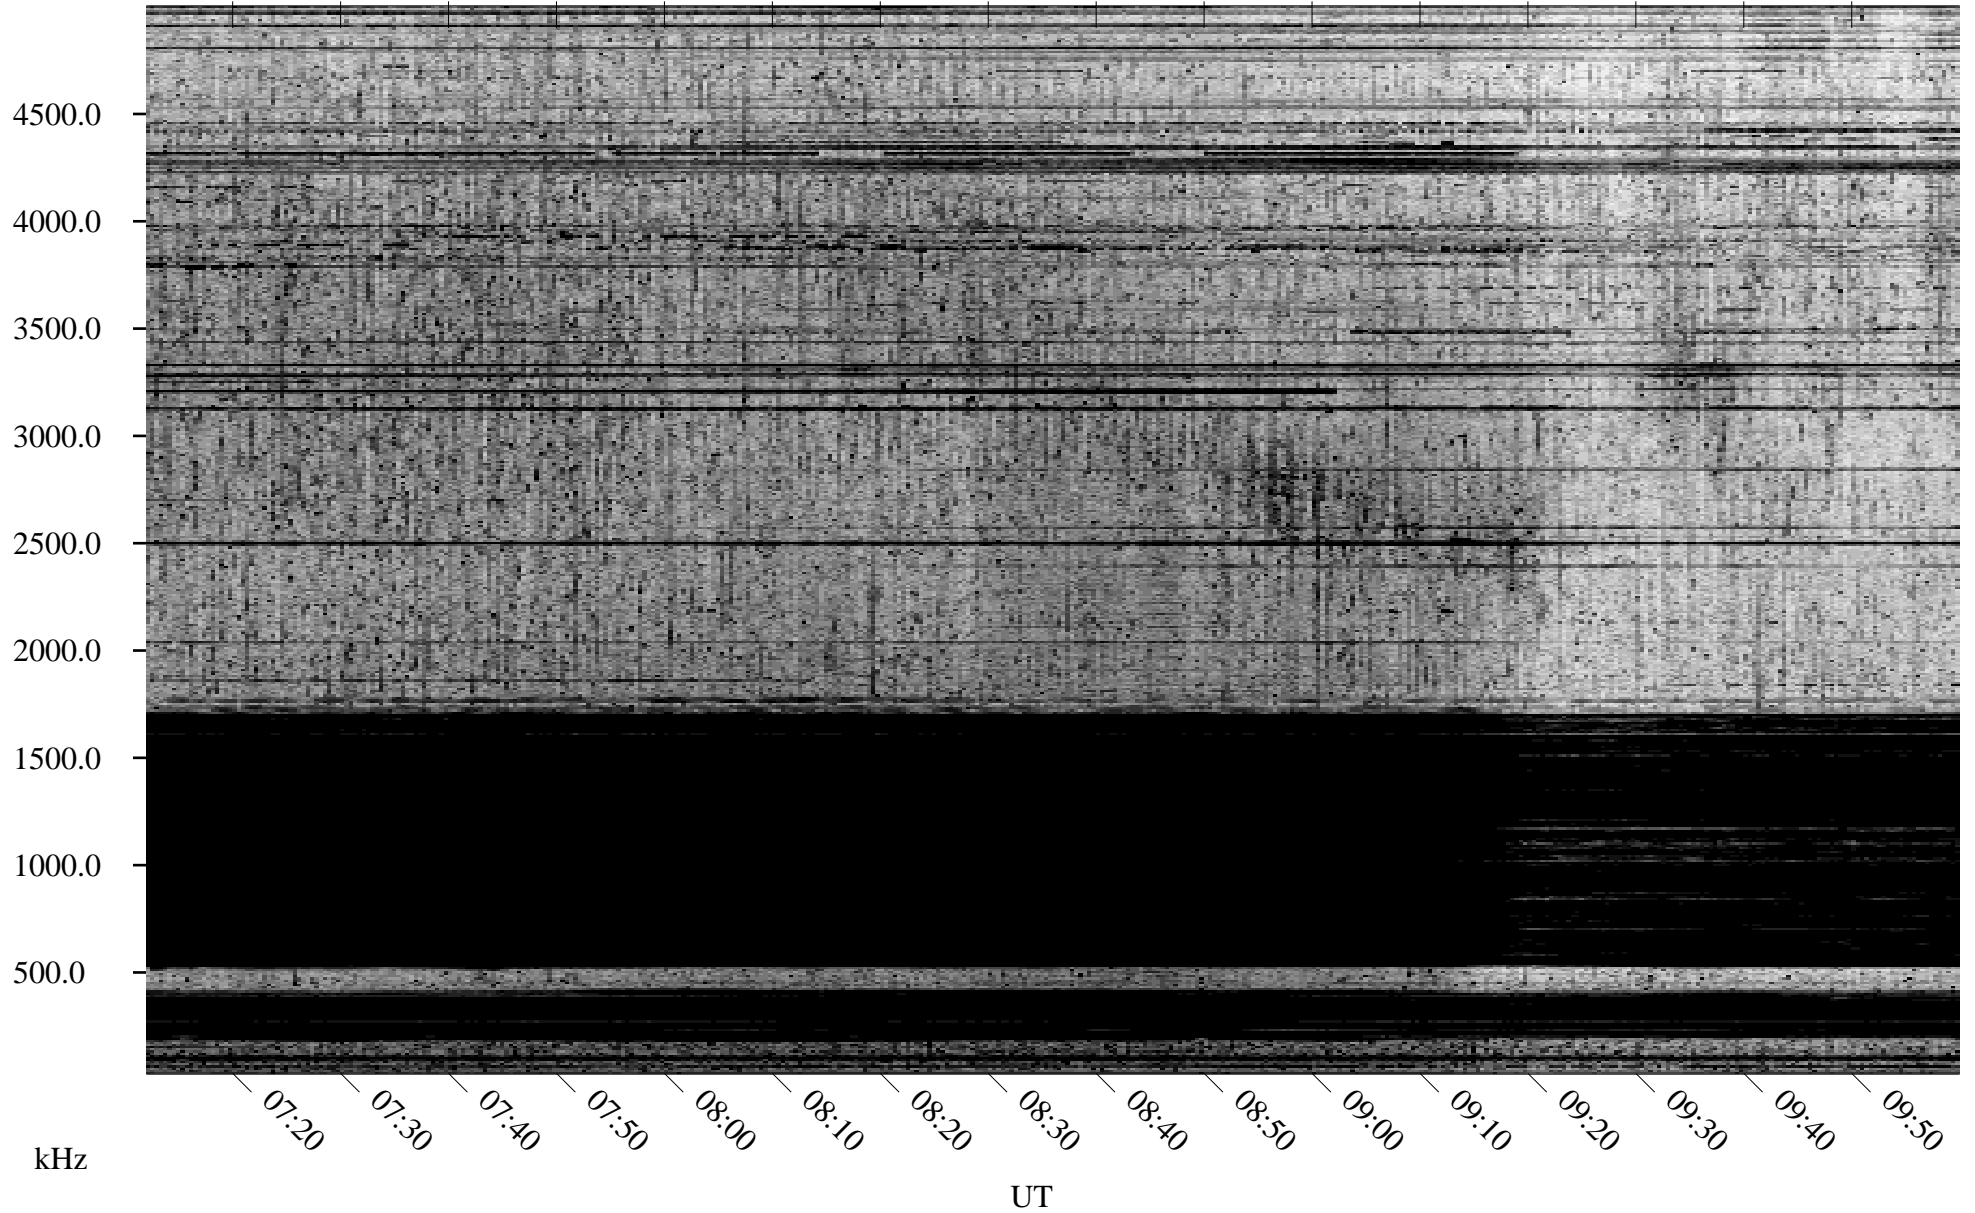

# 10/16/2004 Churchill, Manitoba

Linear Scale    Black = 161    White = 15

ch04290l.r00m max\_12

Page 1

# 10/17/2004 Churchill, Manitoba

Linear Scale    Black = 161    White = 15

ch04290l.r00m max\_12

Page 3

# 10/17/2004 Churchill, Manitoba

Linear Scale    Black = 161    White = 15

ch04290l.r00m max\_12

Page 4

# 10/17/2004 Churchill, Manitoba

Linear Scale    Black = 161    White = 15

ch04290l.r00m max\_12

Page 5