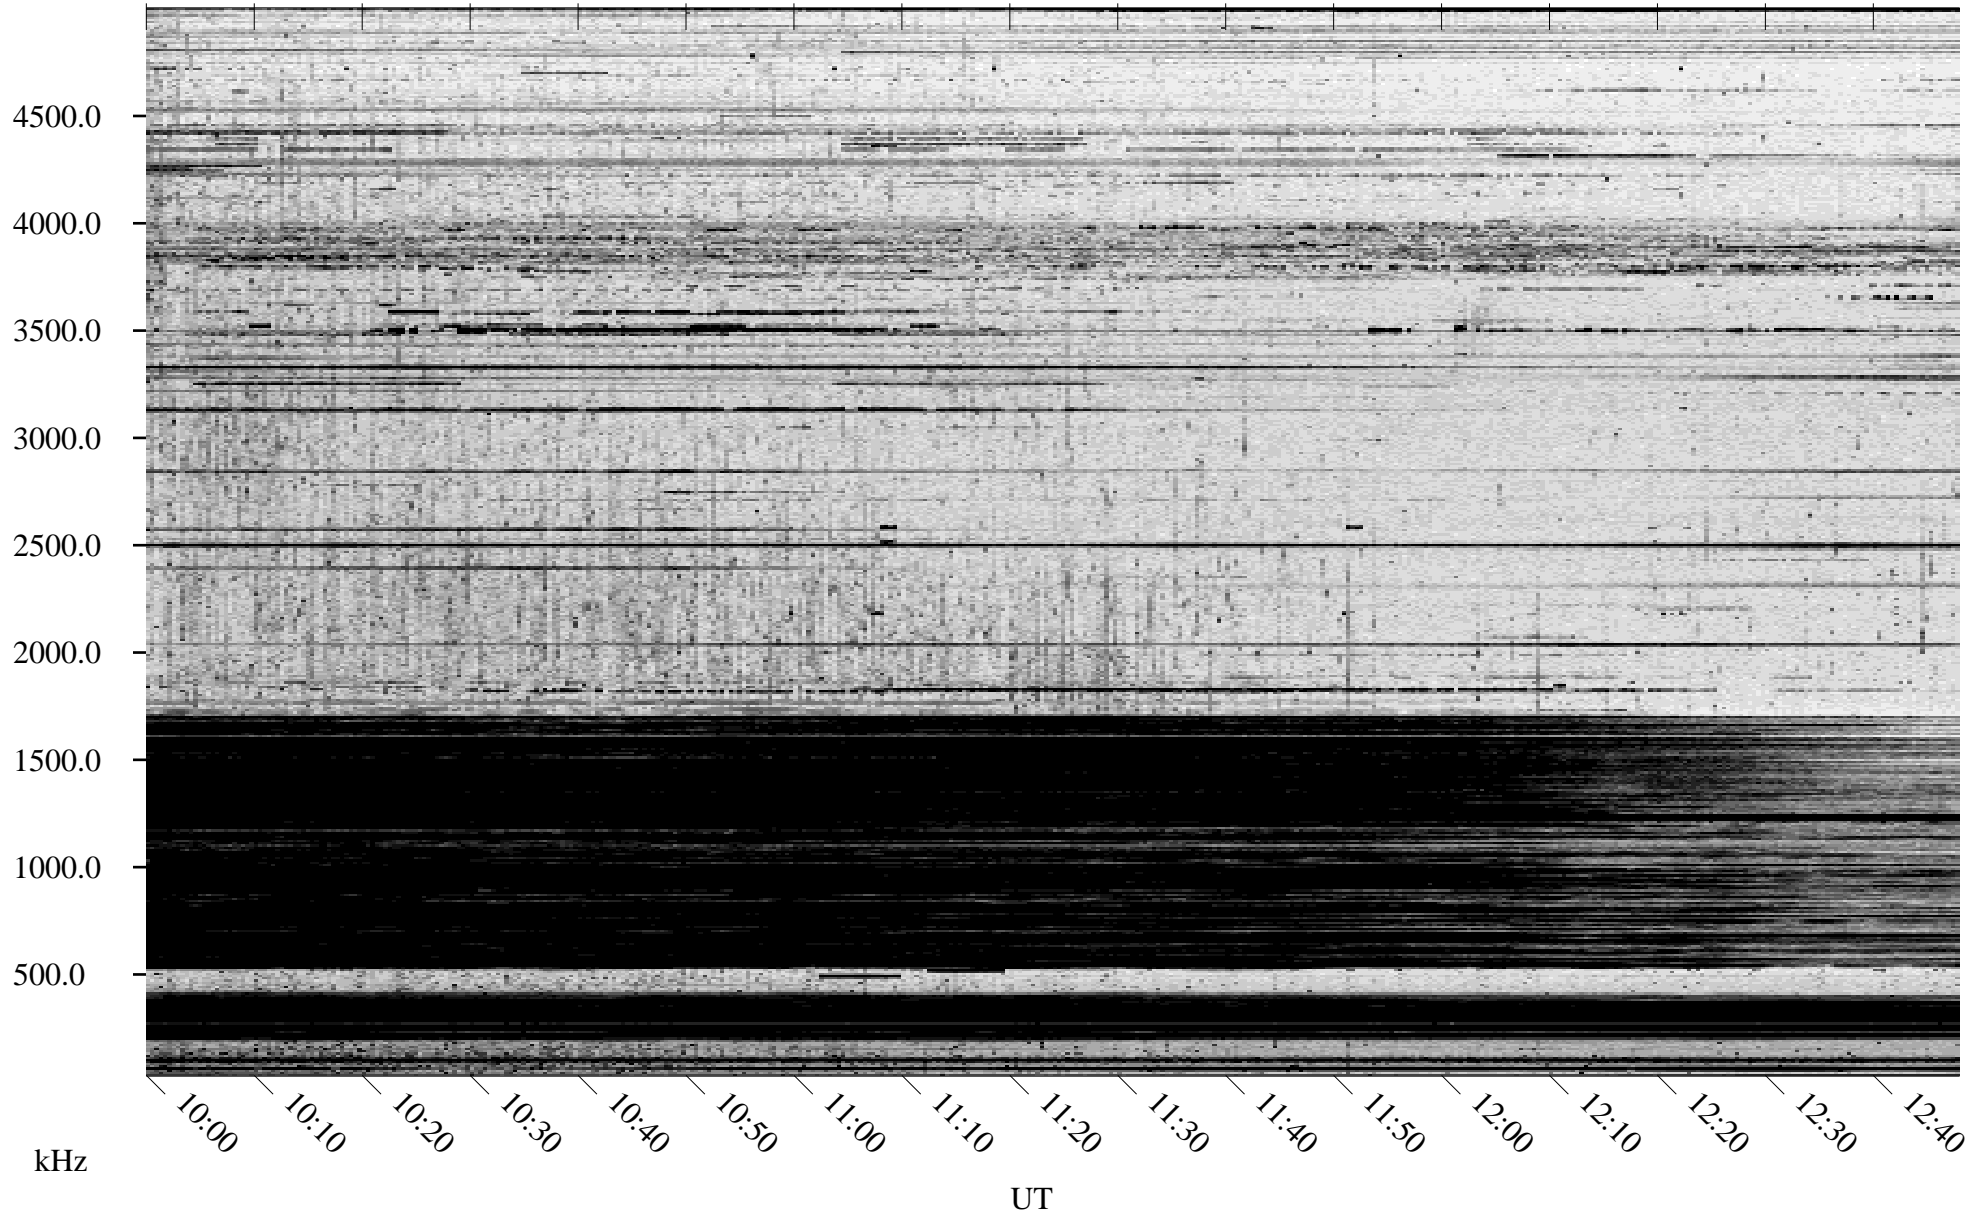

# 10/17/2004 Churchill, Manitoba

Linear Scale    Black = 161    White = 15

ch04290l.r00m max\_12

Page 4

# 10/17/2004 Churchill, Manitoba

Linear Scale    Black = 161    White = 15

ch04290l.r00m max\_12

Page 5

# 10/17/2004 Churchill, Manitoba

Linear Scale    Black = 161    White = 15

ch04290l.r00m max\_12

Page 6

# 10/17/2004 Churchill, Manitoba

Linear Scale    Black = 161    White = 15

ch04290l.r00m max\_12

Page 7