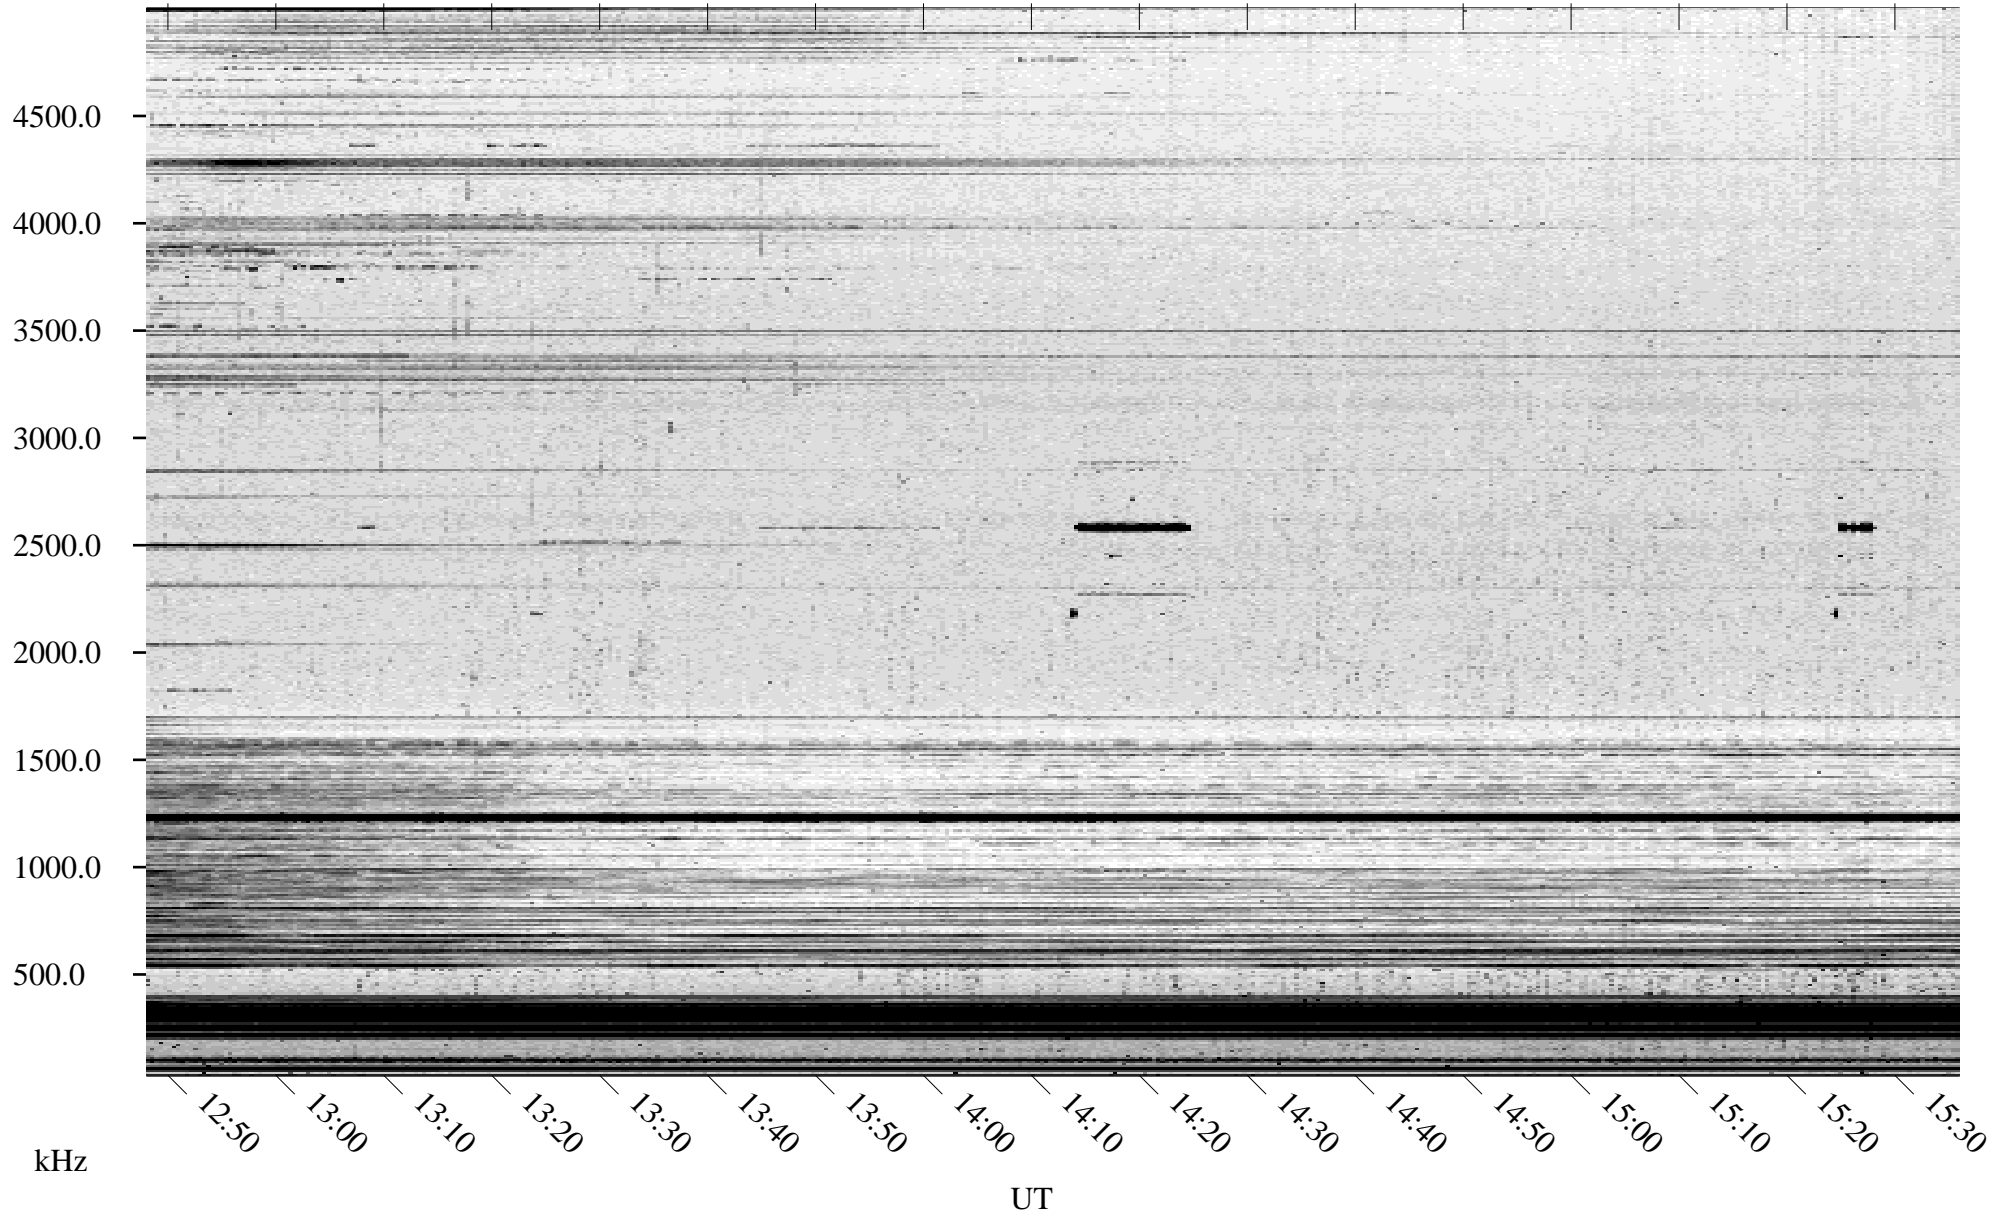

# 10/17/2004 Churchill, Manitoba

Linear Scale    Black = 161    White = 15

ch04290l.r00m max\_12

Page 5

# 10/17/2004 Churchill, Manitoba

Linear Scale    Black = 161    White = 15

ch04290l.r00m max\_12

Page 6

# 10/17/2004 Churchill, Manitoba

Linear Scale    Black = 161    White = 15

ch04290l.r00m max\_12

Page 7

# 10/17/2004 Churchill, Manitoba

Linear Scale    Black = 161    White = 15

ch04290l.r00m max\_12