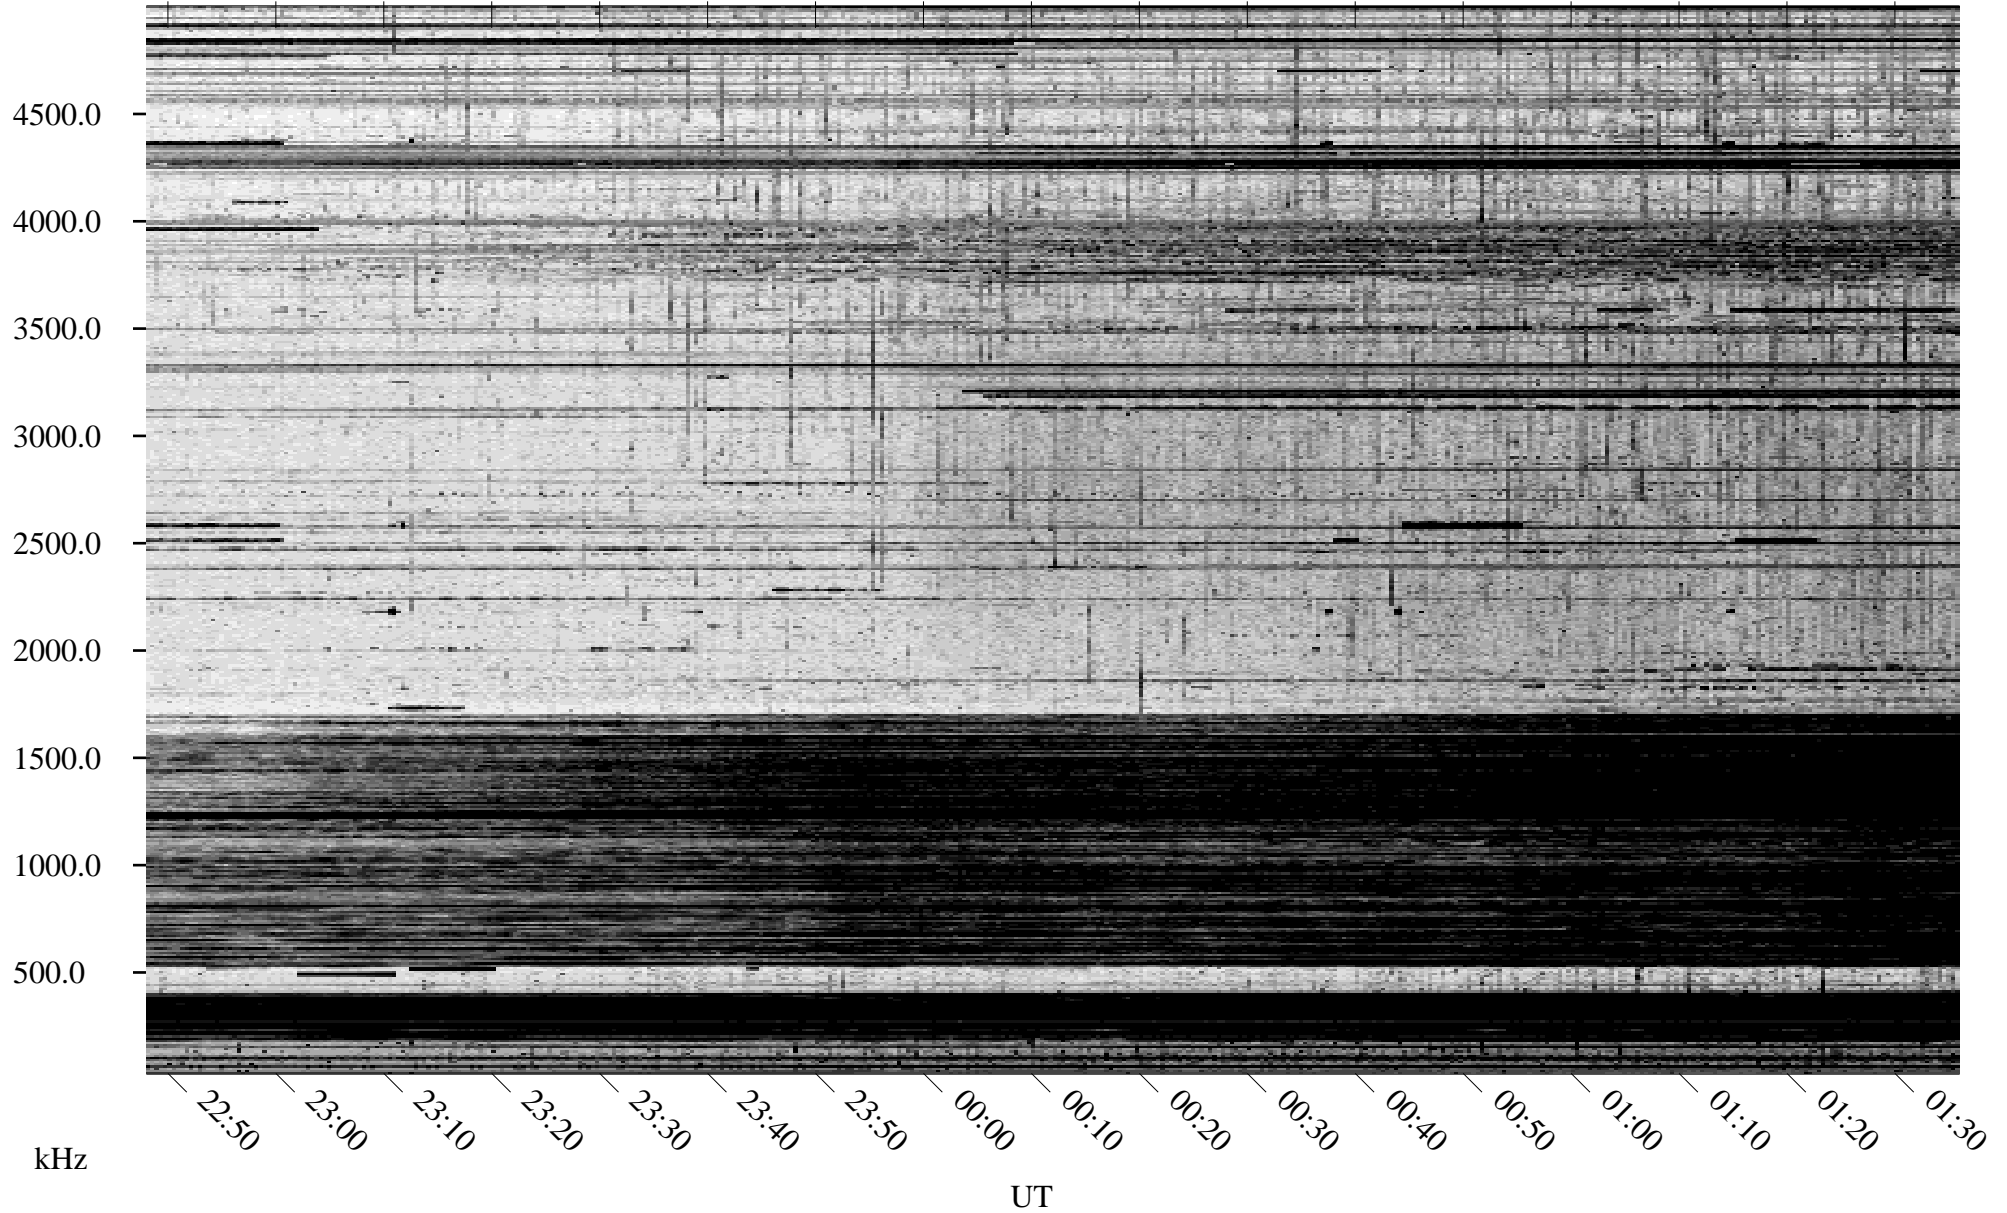

# 10/16/2004 Churchill, Manitoba

Linear Scale    Black = 161    White = 15

ch04290l.r00m max\_12

Page 1

# 10/16/2004 Churchill, Manitoba

Linear Scale    Black = 161    White = 15

ch04290l.r00m max\_12

Page 2

# 10/17/2004 Churchill, Manitoba

Linear Scale    Black = 161    White = 15

ch04290l.r00m max\_12

Page 3

# 10/17/2004 Churchill, Manitoba

Linear Scale    Black = 161    White = 15

ch04290l.r00m max\_12

Page 4