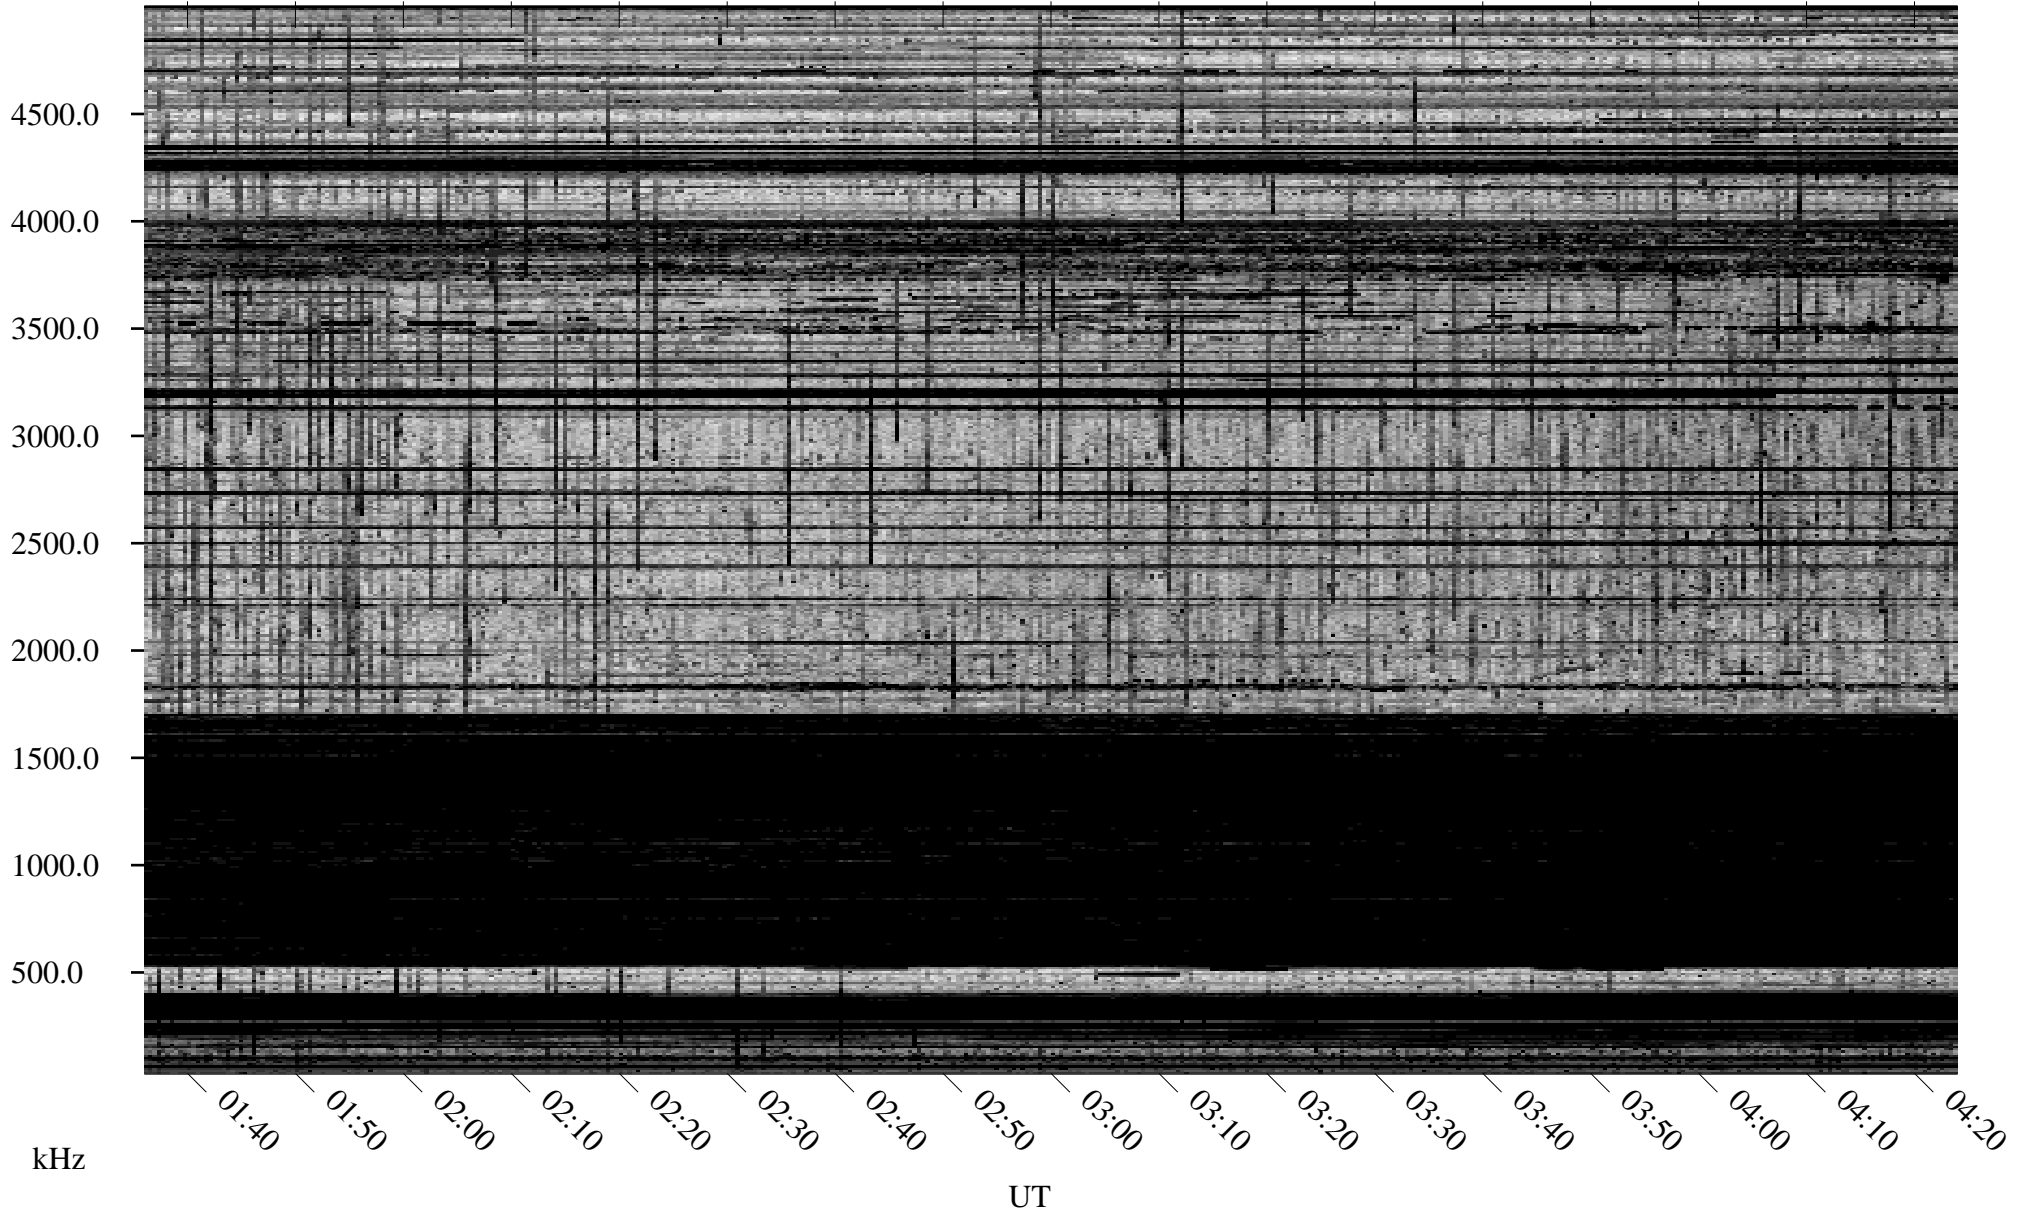

# 10/28/2004 Churchill, Manitoba

Linear Scale    Black = 161    White = 15

ch04302l.r00m max\_12

Page 1

# 10/28/2004 Churchill, Manitoba

Linear Scale    Black = 161    White = 15

ch04302l.r00m max\_12

Page 2

# 10/29/2004 Churchill, Manitoba

Linear Scale    Black = 161    White = 15

ch04302l.r00m max\_12

Page 3

# 10/29/2004 Churchill, Manitoba

Linear Scale    Black = 161    White = 15

ch04302l.r00m max\_12

Page 4