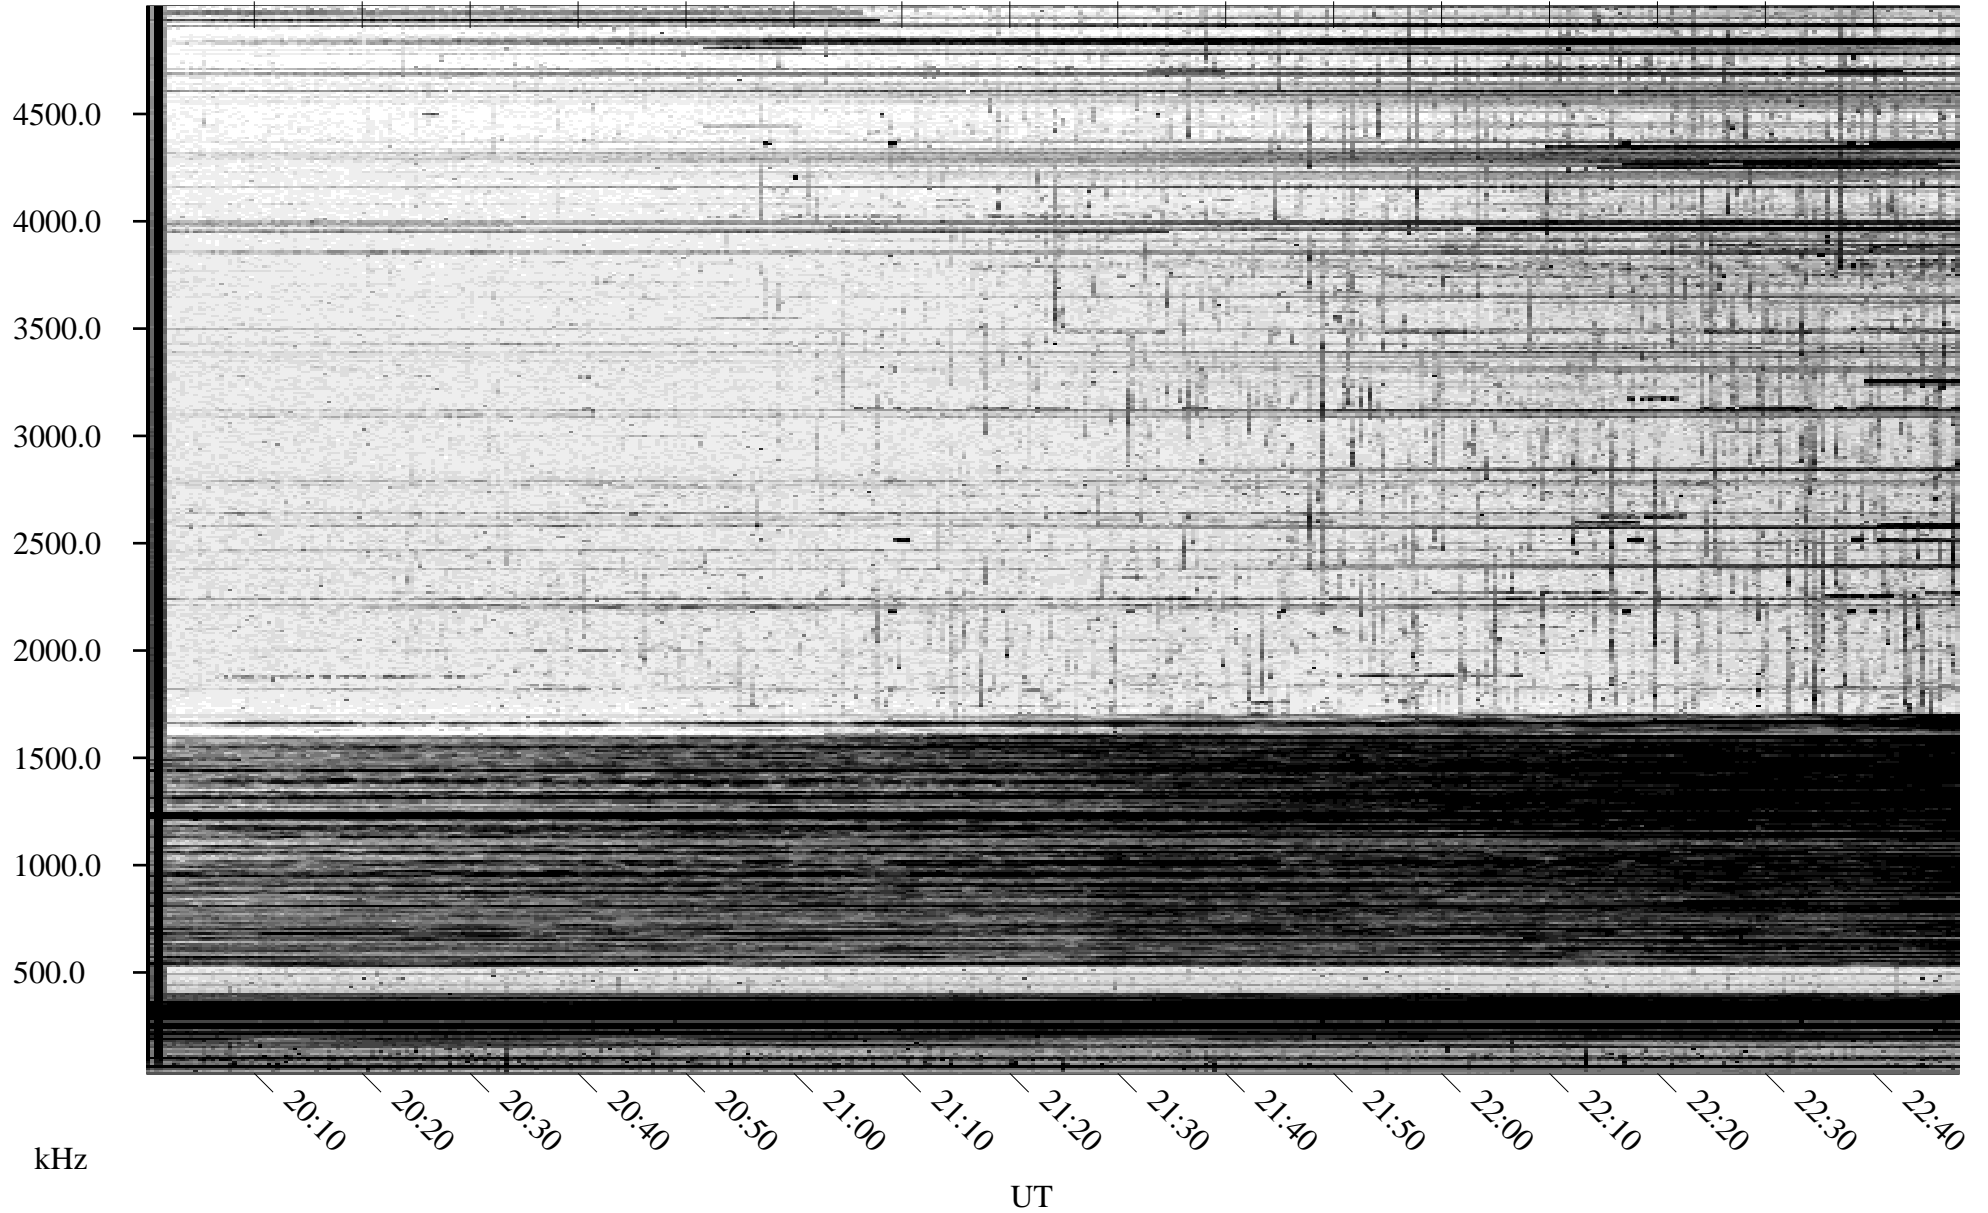

# 10/28/2004 Churchill, Manitoba

Linear Scale    Black = 161    White = 15

ch04302l.r00m max\_12

Page 1

# 10/28/2004 Churchill, Manitoba

Linear Scale    Black = 161    White = 15

ch04302l.r00m max\_12

Page 2

# 10/29/2004 Churchill, Manitoba

Linear Scale    Black = 161    White = 15

ch04302l.r00m max\_12

Page 3

# 10/29/2004 Churchill, Manitoba

Linear Scale    Black = 161    White = 15

ch04302l.r00m max\_12

Page 4