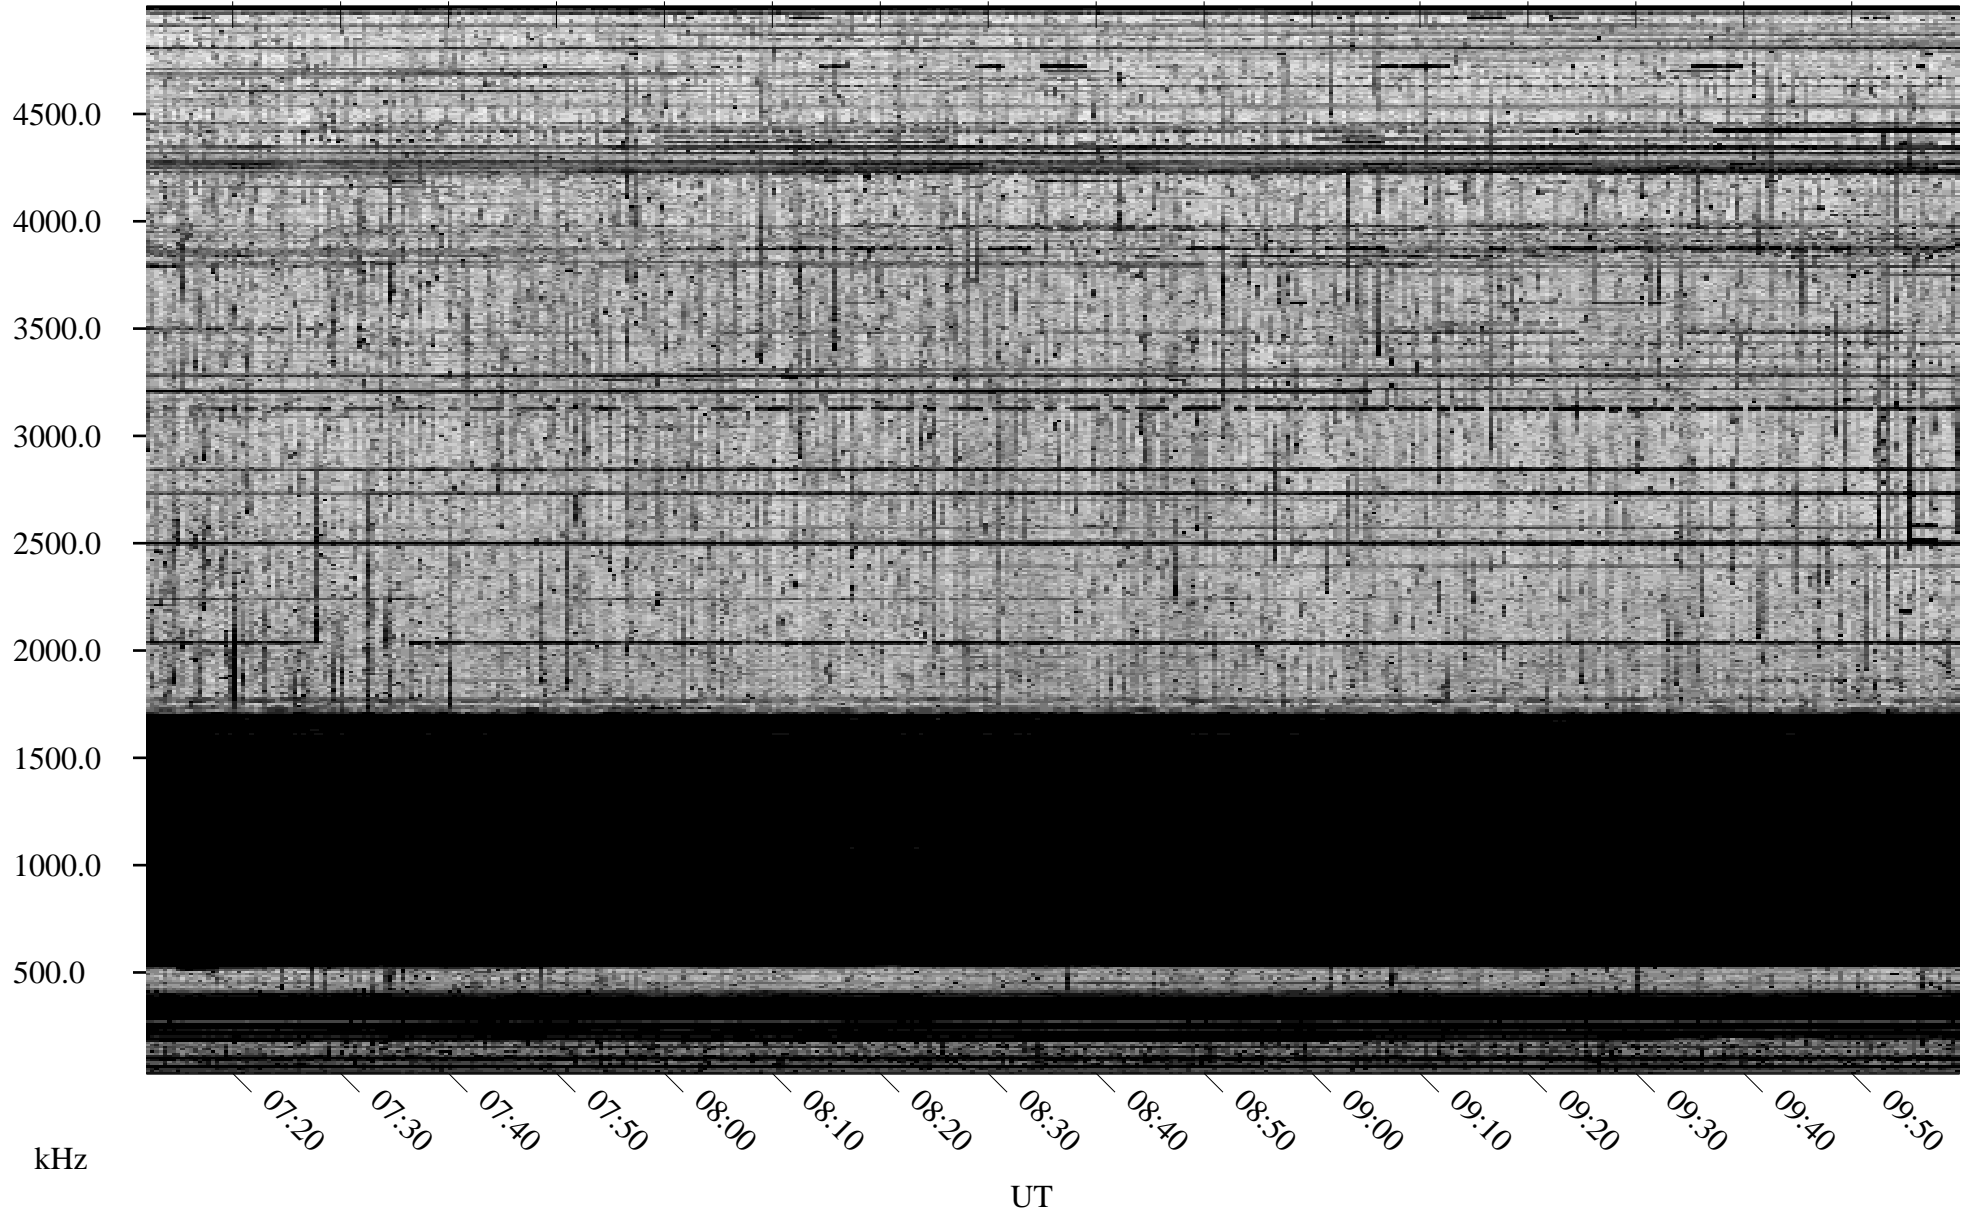

# 10/28/2004 Churchill, Manitoba

Linear Scale    Black = 161    White = 15

ch04302l.r00m max\_12

Page 1

# 10/29/2004 Churchill, Manitoba

Linear Scale    Black = 161    White = 15

ch04302l.r00m max\_12

Page 4

# 10/29/2004 Churchill, Manitoba

Linear Scale    Black = 161    White = 15

ch04302l.r00m max\_12

Page 5

# 10/29/2004 Churchill, Manitoba

Linear Scale    Black = 161    White = 15

ch04302l.r00m max\_12

Page 6