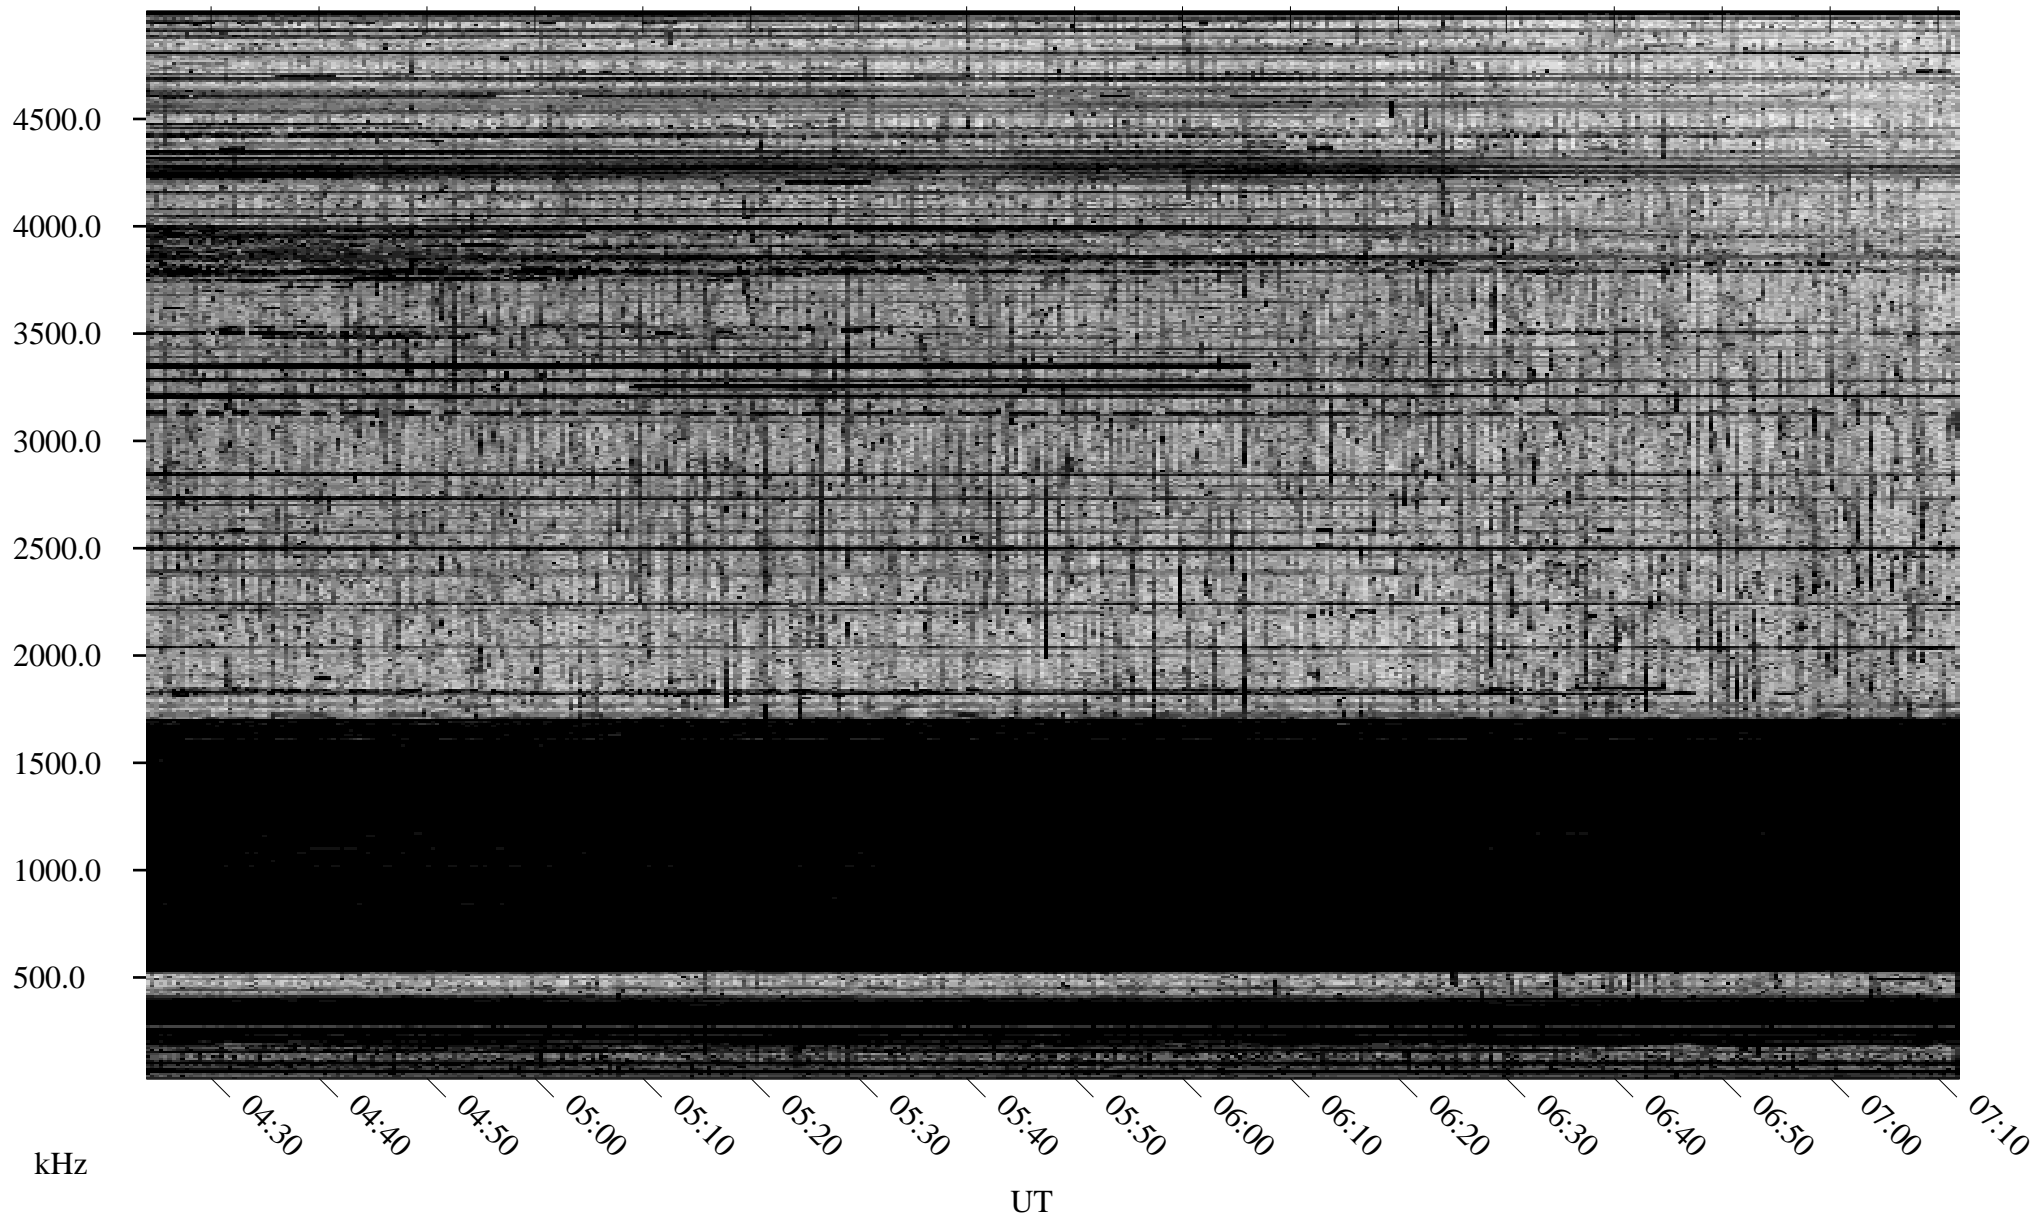

# 10/28/2004 Churchill, Manitoba

Linear Scale    Black = 161    White = 15

ch04302l.r00m max\_12

Page 1

# 10/28/2004 Churchill, Manitoba

Linear Scale    Black = 161    White = 15

ch04302l.r00m max\_12

Page 2

# 10/29/2004 Churchill, Manitoba

Linear Scale    Black = 161    White = 15

ch04302l.r00m max\_12

Page 3

# 10/29/2004 Churchill, Manitoba

Linear Scale    Black = 161    White = 15

ch04302l.r00m max\_12

Page 4