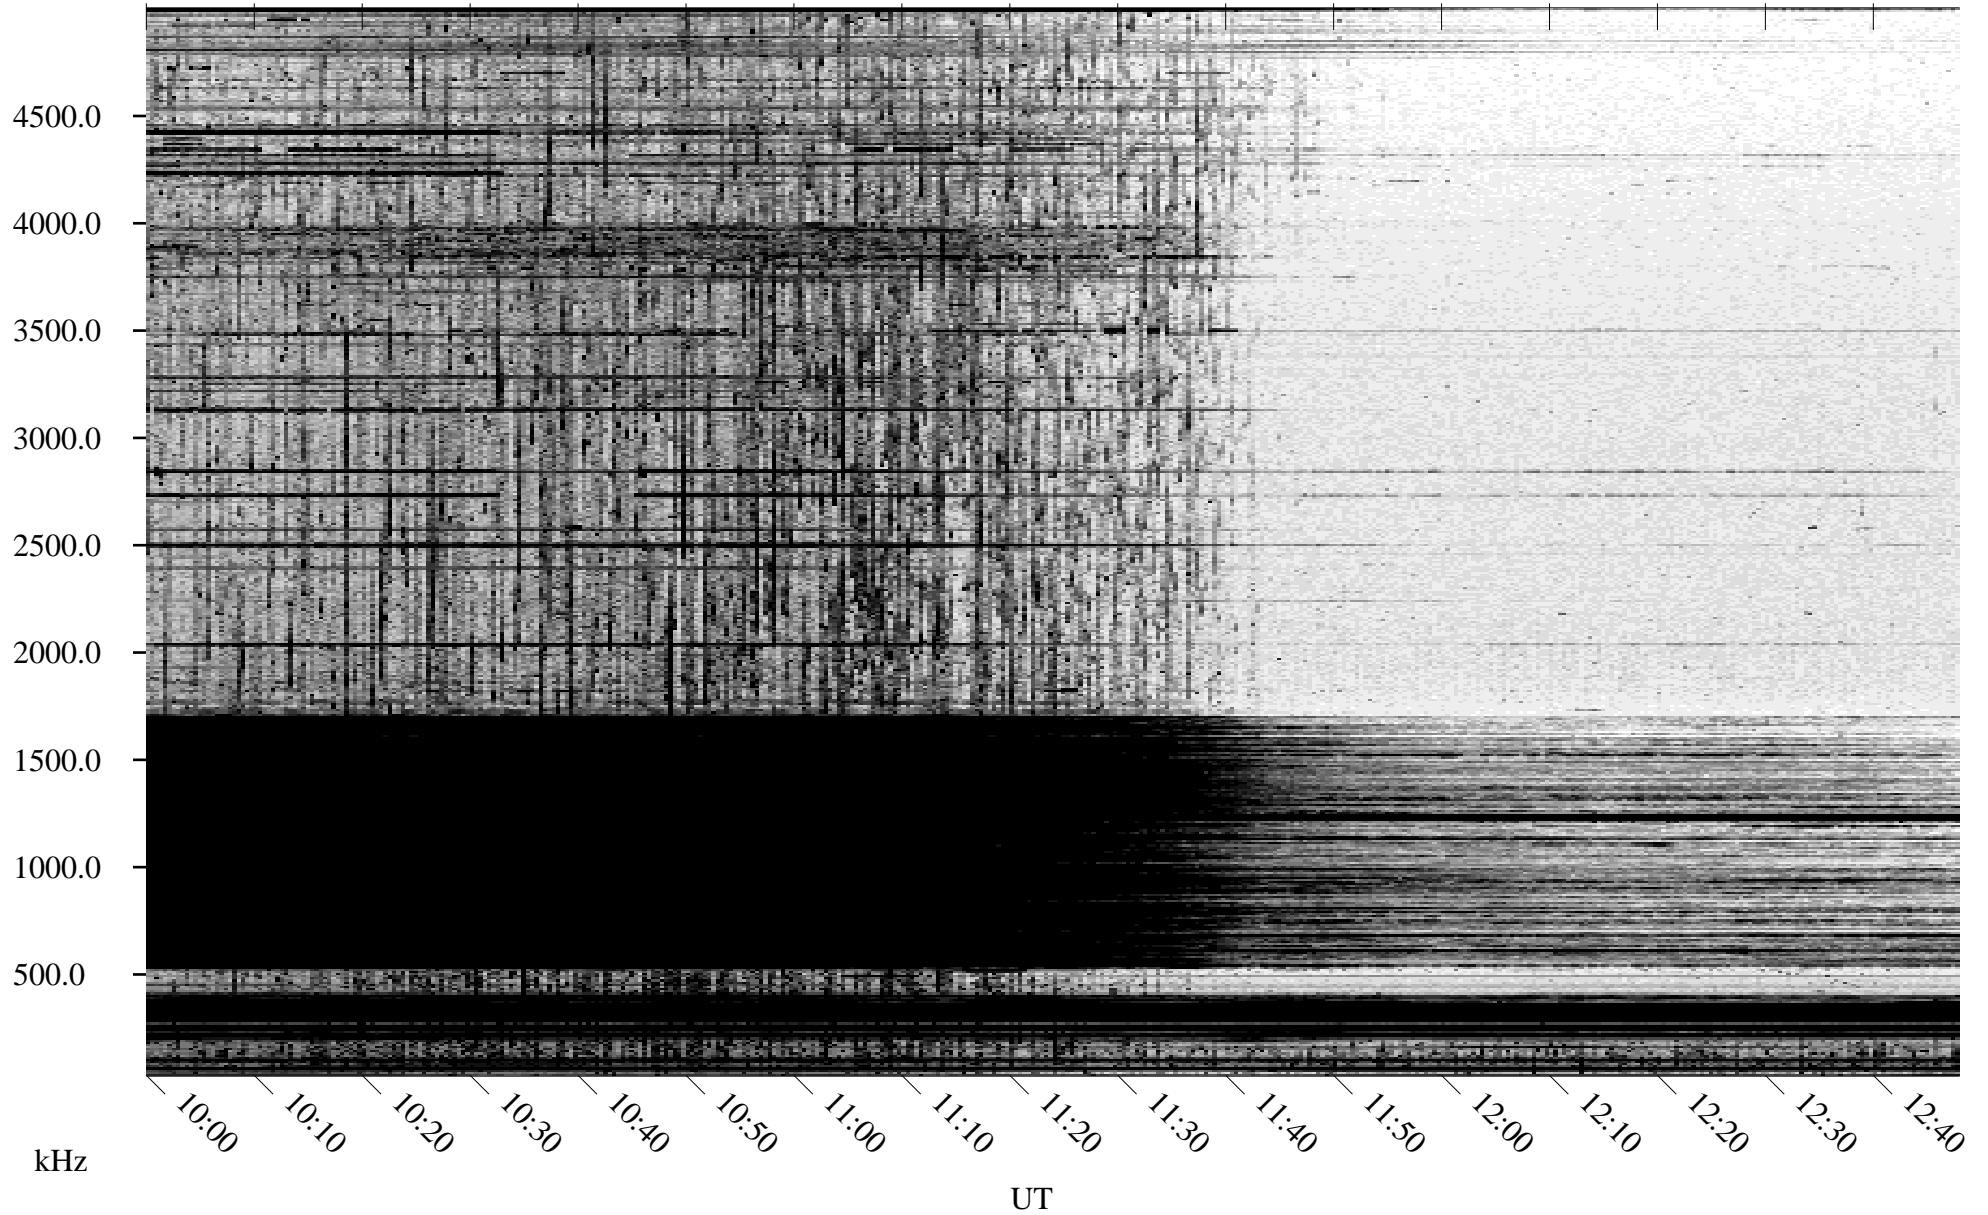

# 10/29/2004 Churchill, Manitoba

Linear Scale    Black = 161    White = 15

ch04302l.r00m max\_12

Page 5

# 10/29/2004 Churchill, Manitoba

Linear Scale    Black = 161    White = 15

ch04302l.r00m max\_12

Page 6