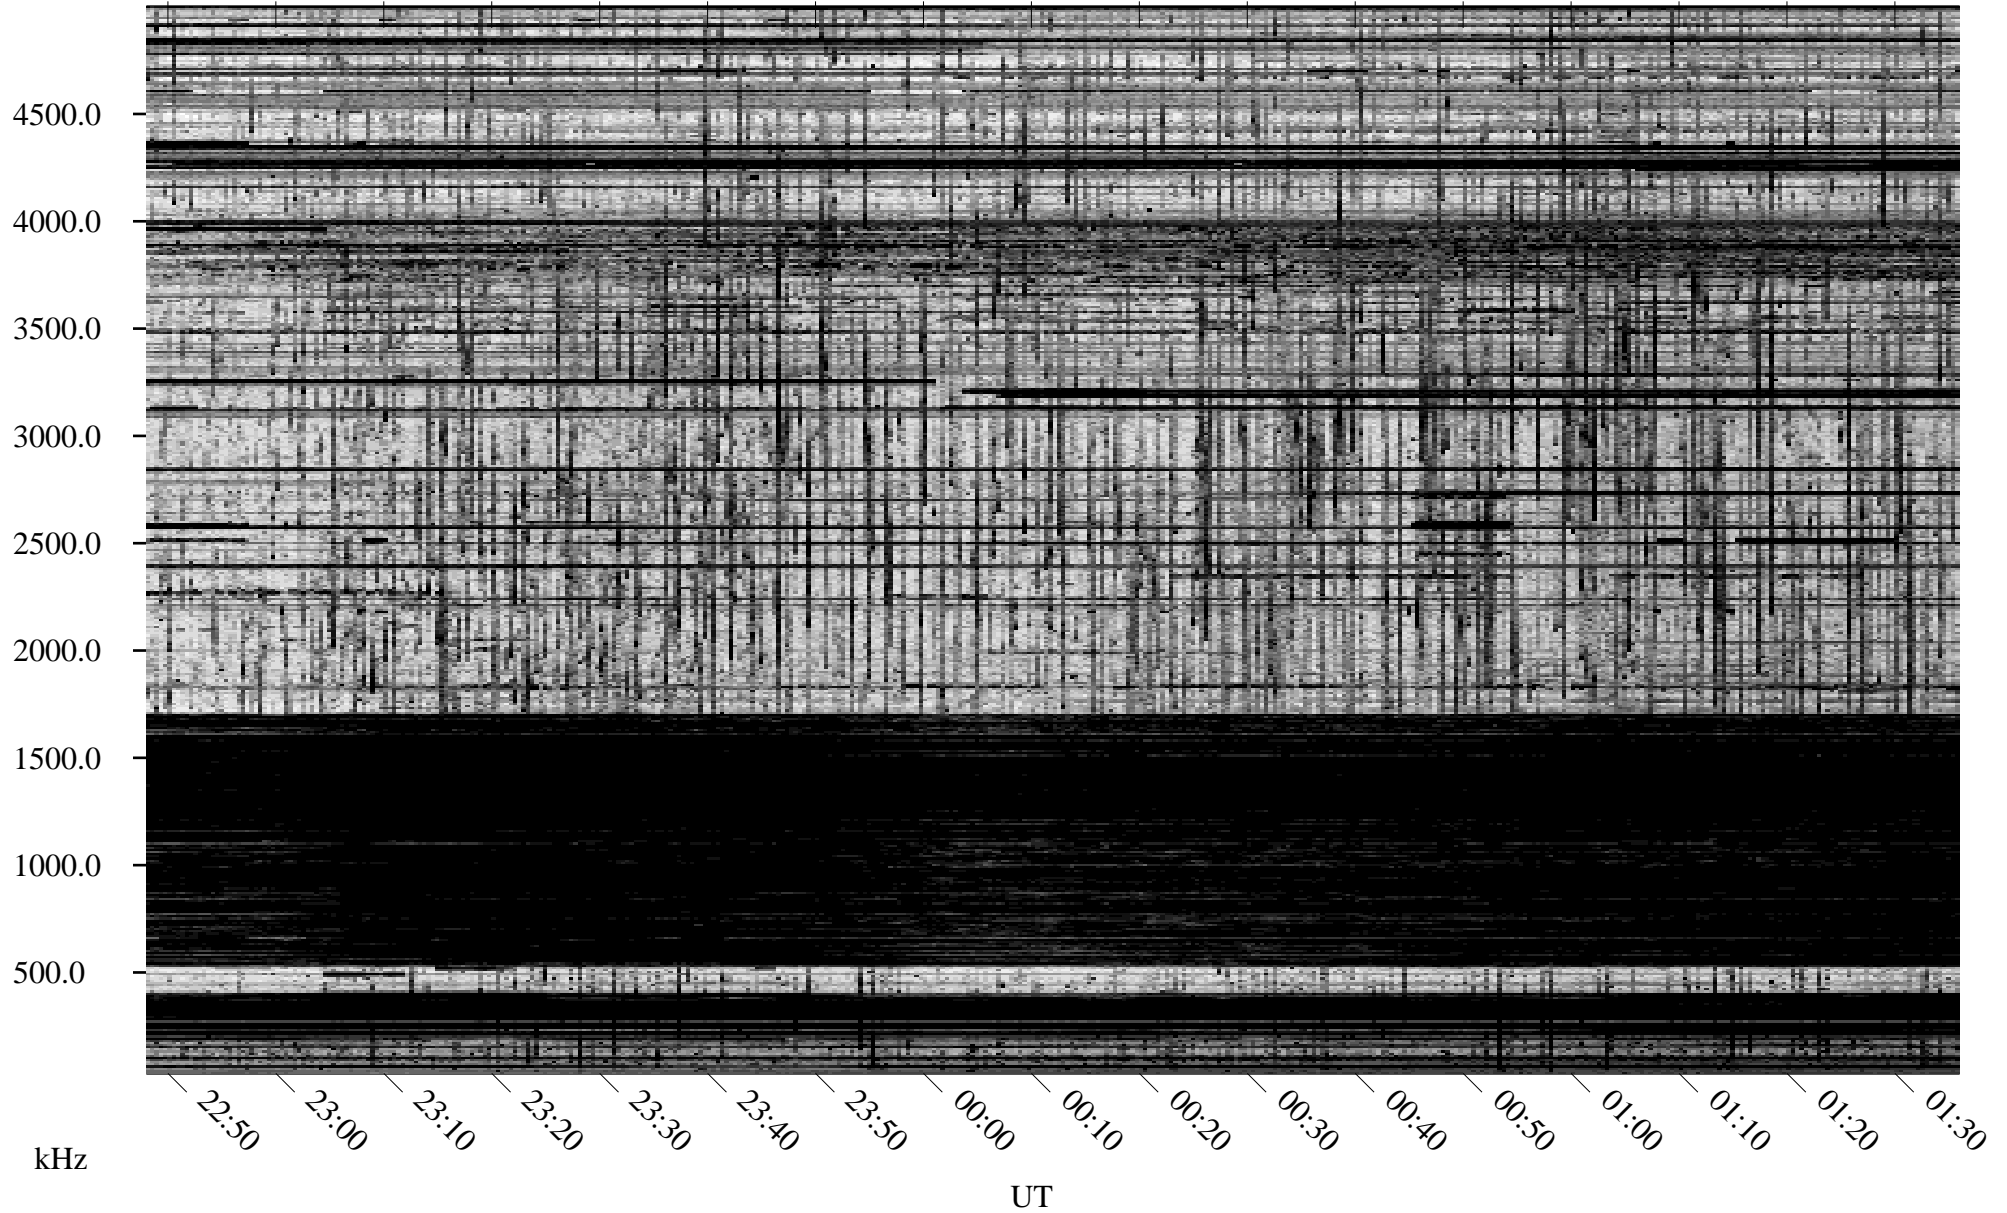

# 10/28/2004 Churchill, Manitoba

Linear Scale    Black = 161    White = 15

ch04302l.r00m max\_12

Page 1

# 10/28/2004 Churchill, Manitoba

Linear Scale    Black = 161    White = 15

ch04302l.r00m max\_12

Page 2

# 10/29/2004 Churchill, Manitoba

Linear Scale    Black = 161    White = 15

ch04302l.r00m max\_12

Page 3

# 10/29/2004 Churchill, Manitoba

Linear Scale    Black = 161    White = 15

ch04302l.r00m max\_12

Page 4