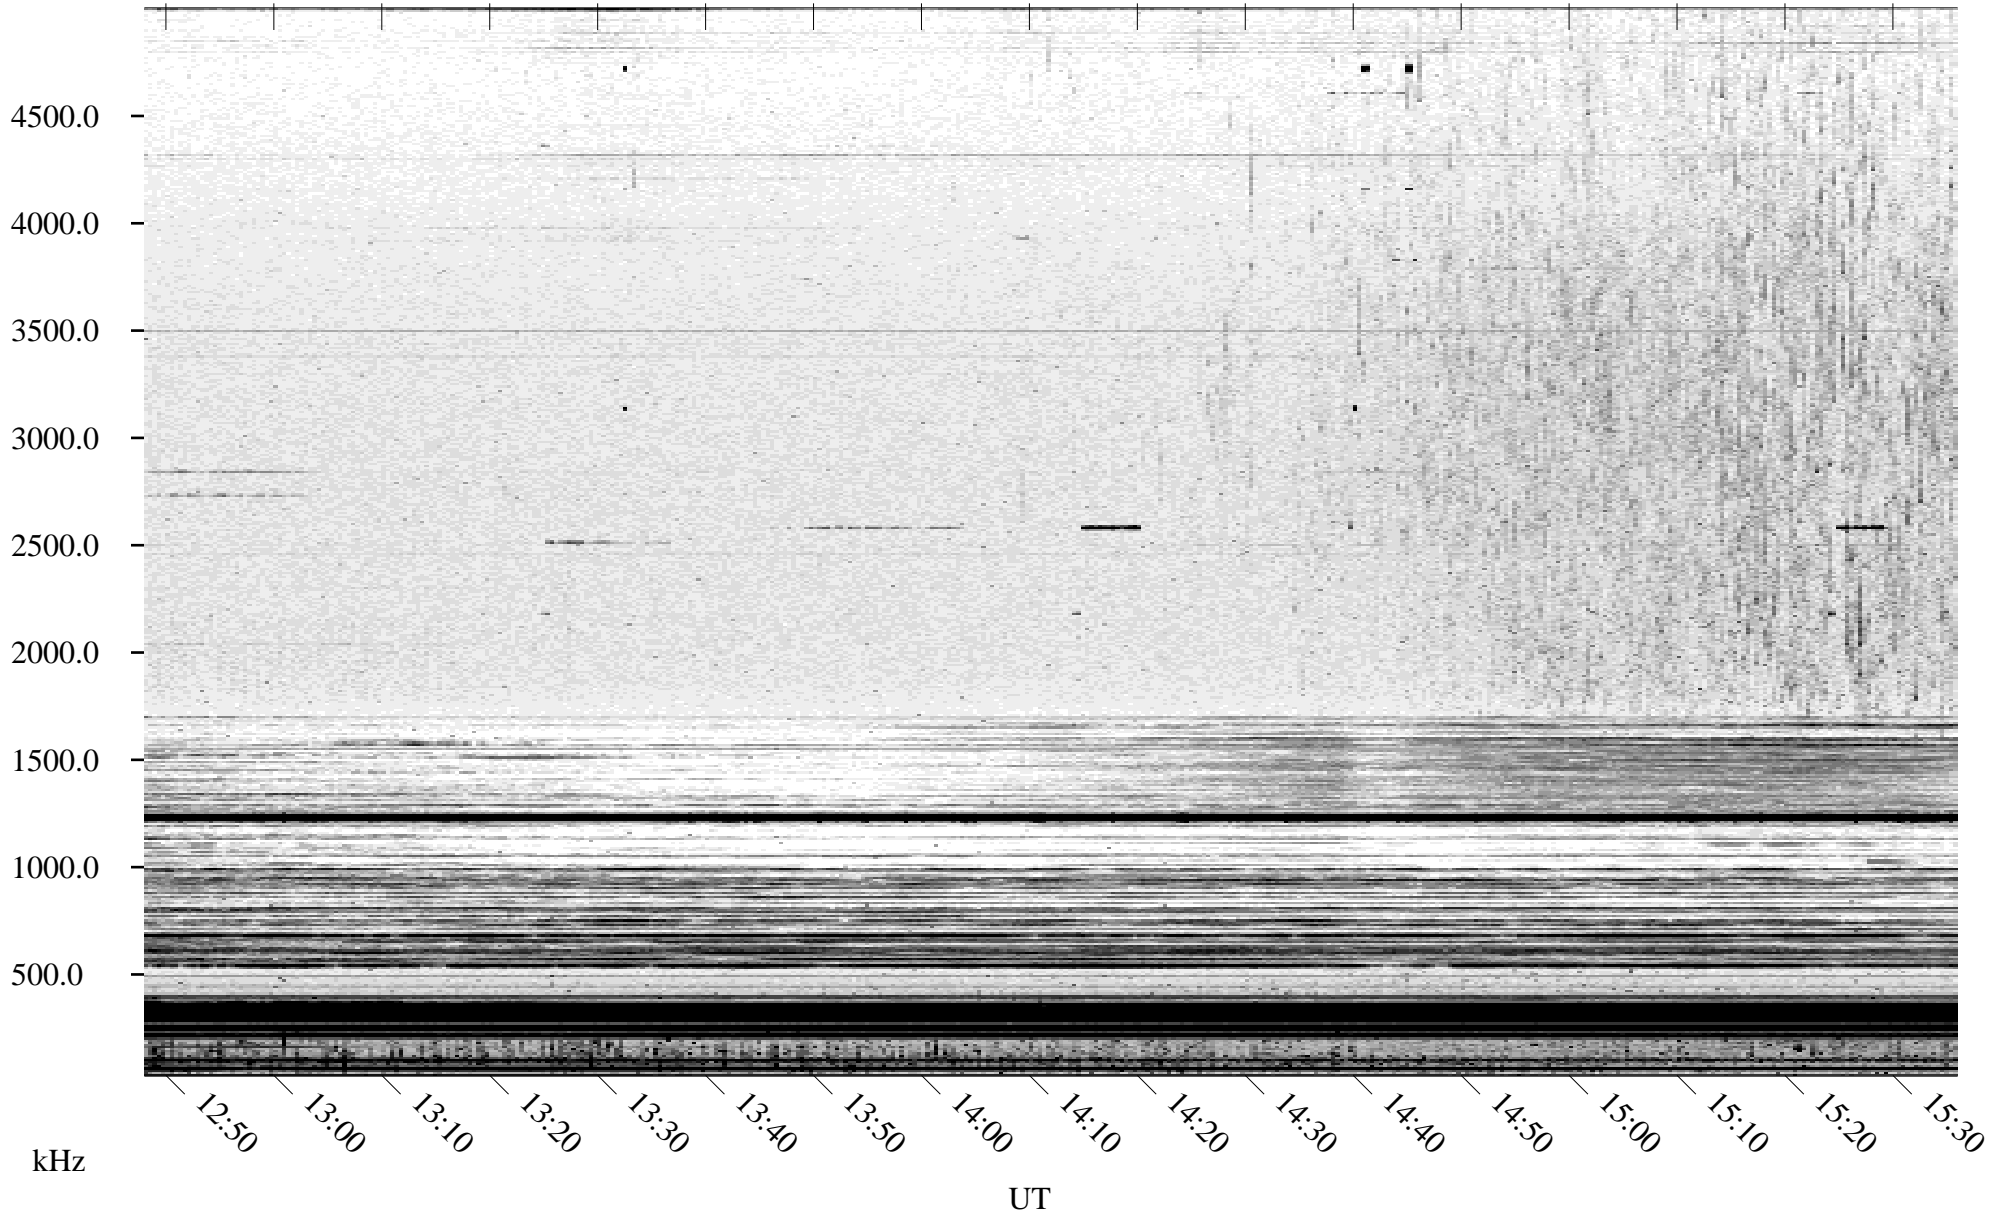

# 10/29/2004 Churchill, Manitoba

Linear Scale    Black = 161    White = 15

ch04302l.r00m max\_12

Page 5

# 10/29/2004 Churchill, Manitoba

Linear Scale    Black = 161    White = 15

ch04302l.r00m max\_12

Page 6

# 10/29/2004 Churchill, Manitoba

Linear Scale    Black = 161    White = 15

ch04302l.r00m max\_12

Page 7

# 10/29/2004 Churchill, Manitoba

Linear Scale    Black = 161    White = 15

ch04302l.r00m max\_12

Page 8