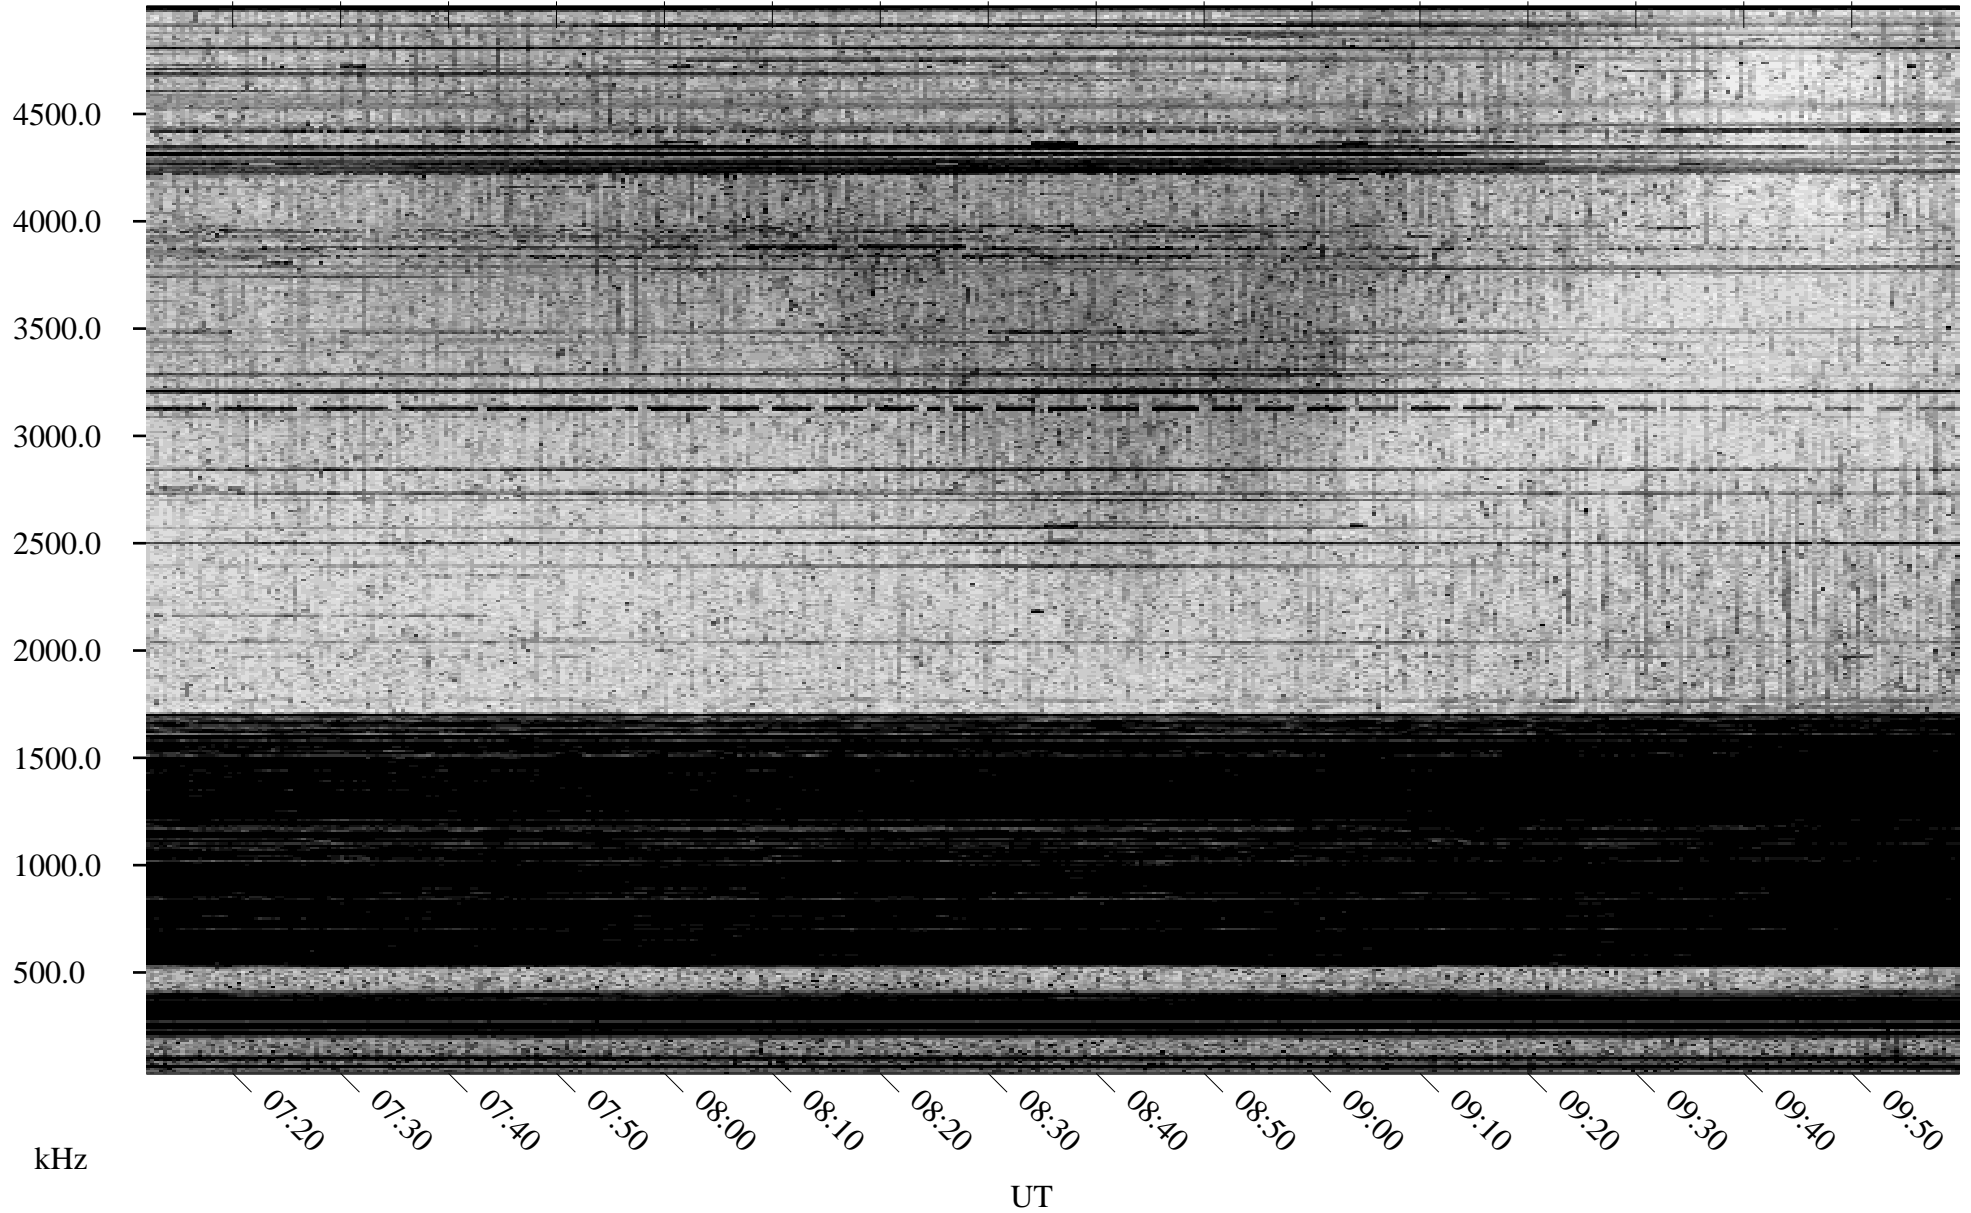

# 11/05/2004 Churchill, Manitoba

Linear Scale    Black = 161    White = 15

ch04309l.r01m max\_12

Page 4

# 11/05/2004 Churchill, Manitoba

Linear Scale    Black = 161    White = 15

ch04309l.r01m max\_12

Page 5