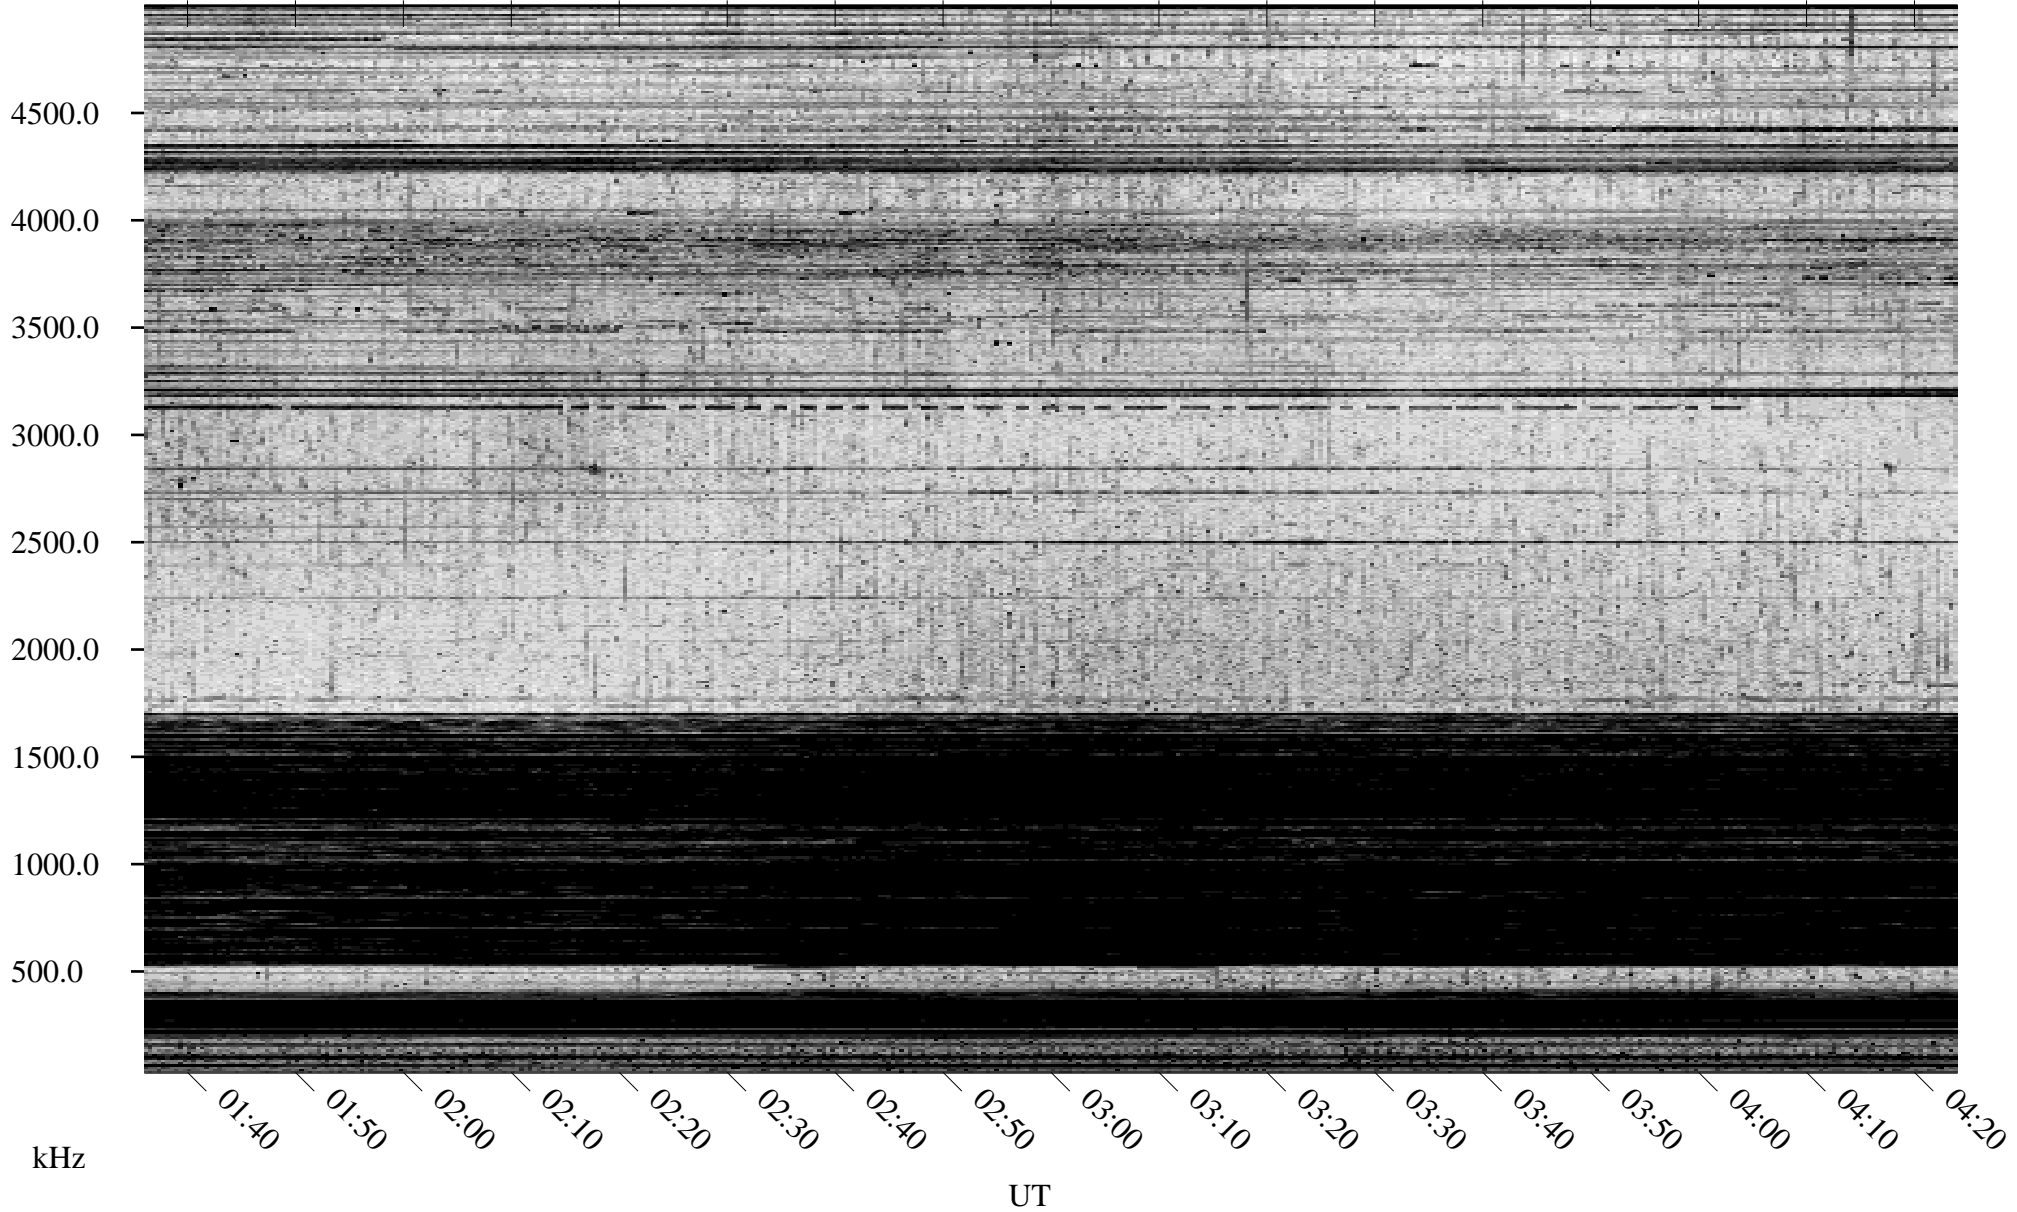

# 11/04/2004 Churchill, Manitoba

Linear Scale    Black = 161    White = 15

ch04309l.r01m max\_12

Page 1

# 11/04/2004 Churchill, Manitoba

Linear Scale    Black = 161    White = 15

ch04309l.r01m max\_12

Page 2

# 11/05/2004 Churchill, Manitoba

Linear Scale    Black = 161    White = 15

ch04309l.r01m max\_12

Page 3

# 11/05/2004 Churchill, Manitoba

Linear Scale    Black = 161    White = 15

ch04309l.r01m max\_12

Page 4