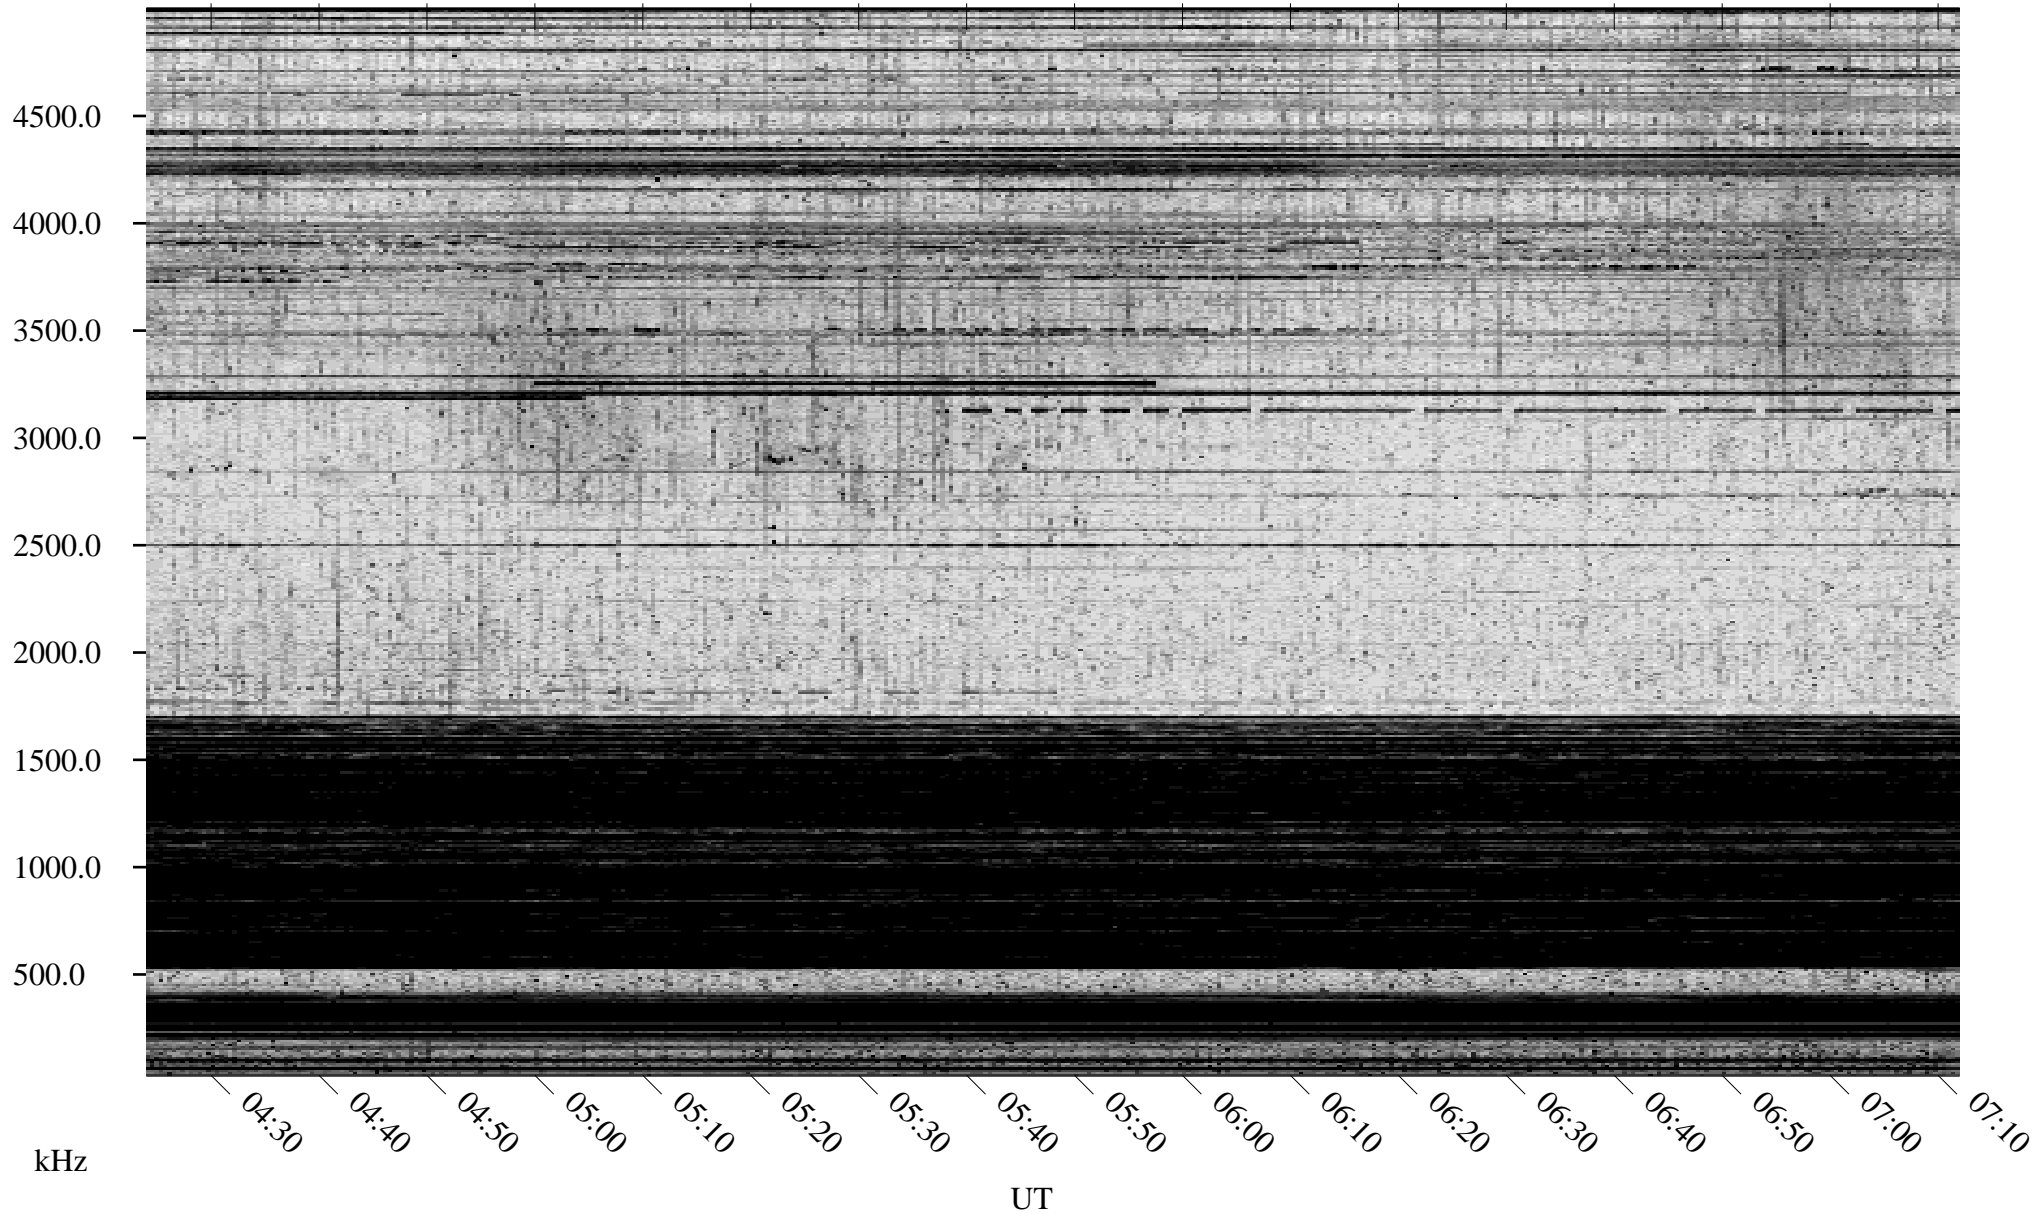

# 11/04/2004 Churchill, Manitoba

Linear Scale    Black = 161    White = 15

ch04309l.r01m max\_12

Page 1

# 11/04/2004 Churchill, Manitoba

Linear Scale    Black = 161    White = 15

ch04309l.r01m max\_12

Page 2

# 11/05/2004 Churchill, Manitoba

Linear Scale    Black = 161    White = 15

ch04309l.r01m max\_12

Page 3

# 11/05/2004 Churchill, Manitoba

Linear Scale    Black = 161    White = 15

ch04309l.r01m max\_12

Page 4