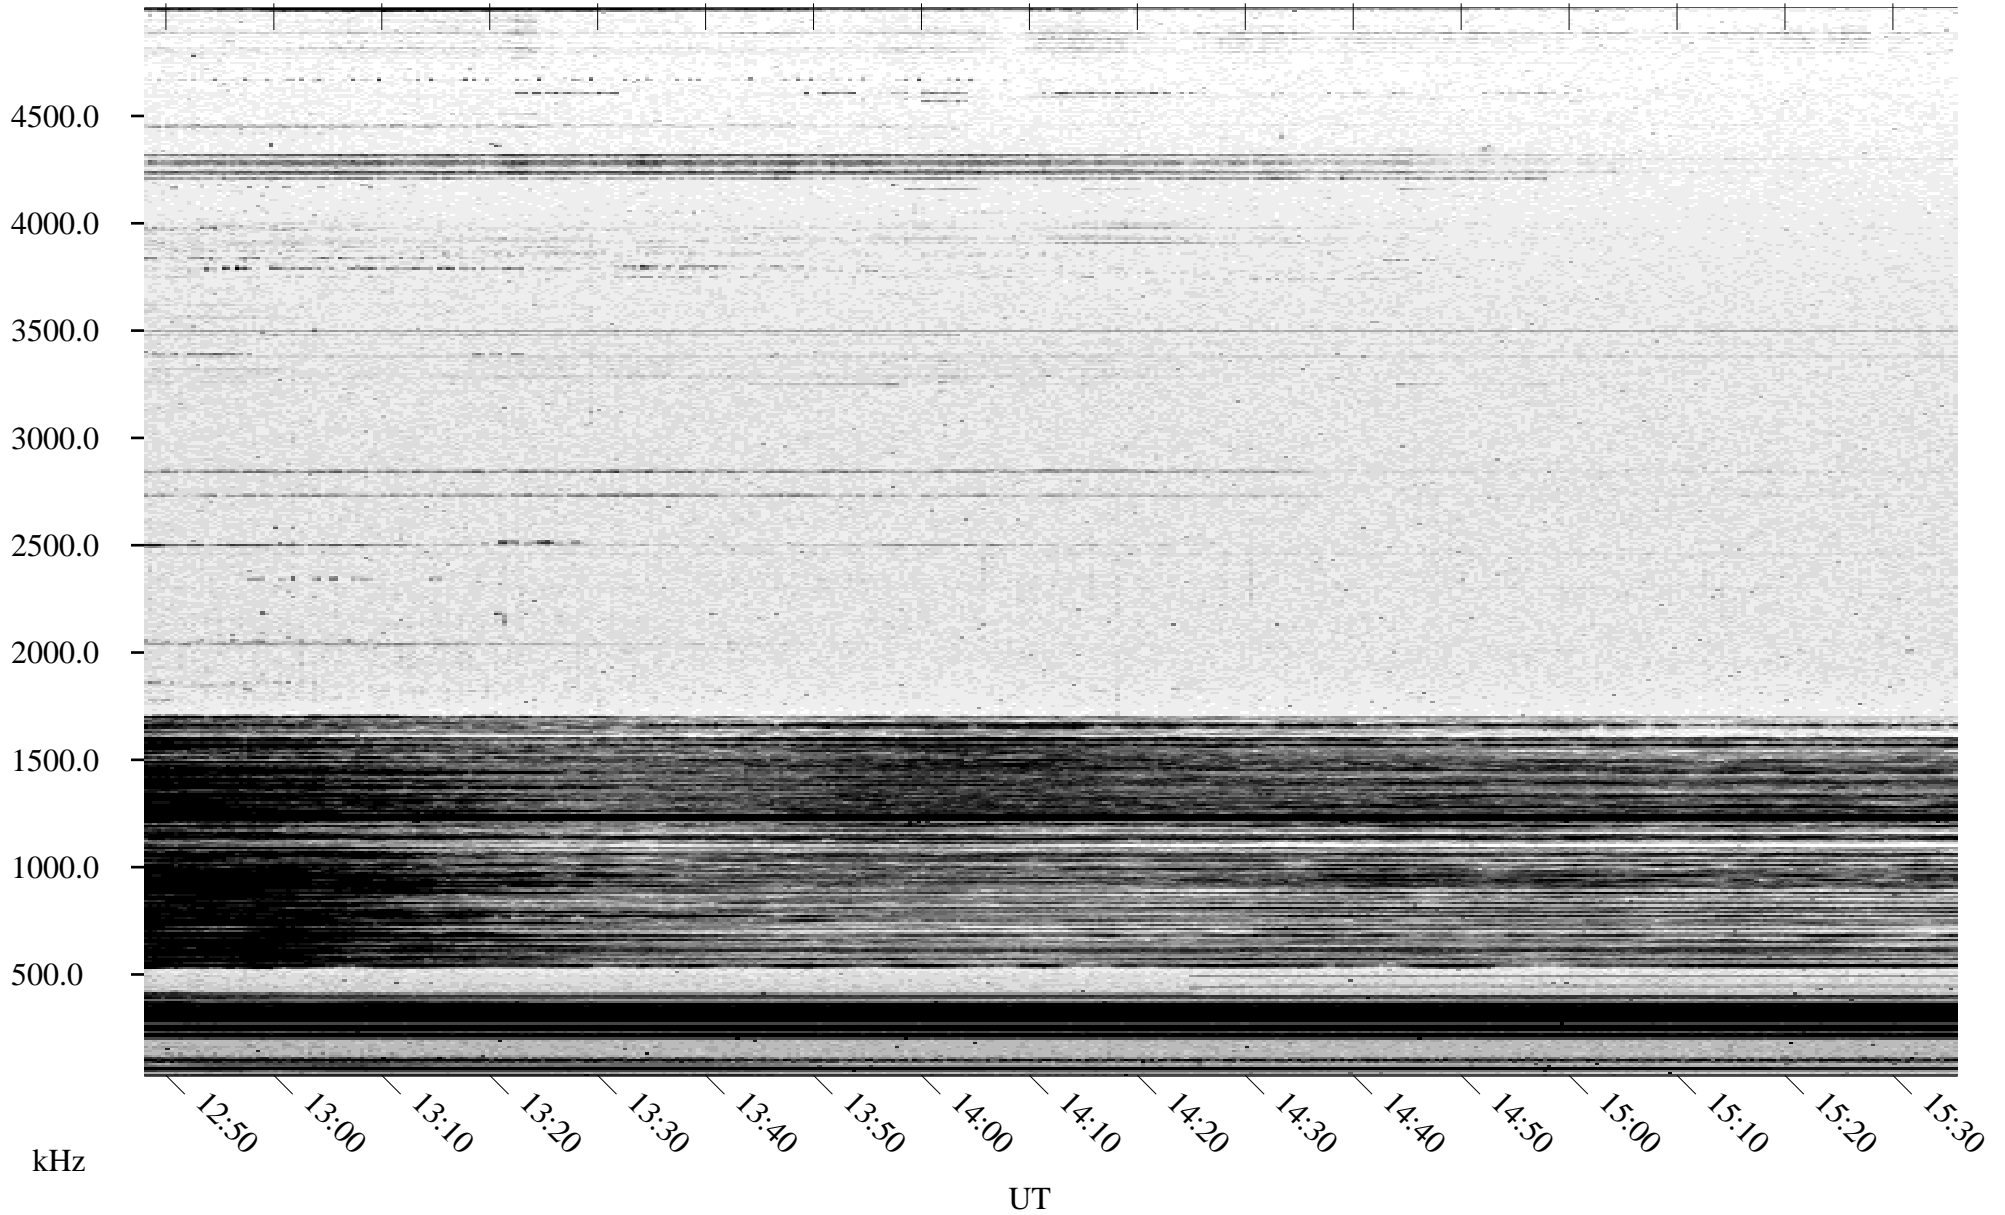

# 11/05/2004 Churchill, Manitoba

Linear Scale    Black = 161    White = 15

ch04309l.r01m max\_12

Page 5

# 11/05/2004 Churchill, Manitoba

Linear Scale    Black = 161    White = 15

ch04309l.r01m max\_12

Page 6

# 11/05/2004 Churchill, Manitoba

Linear Scale    Black = 161    White = 15

ch04309l.r01m max\_12

Page 7

# 11/05/2004 Churchill, Manitoba

Linear Scale    Black = 161    White = 15

ch04309l.r01m max\_12