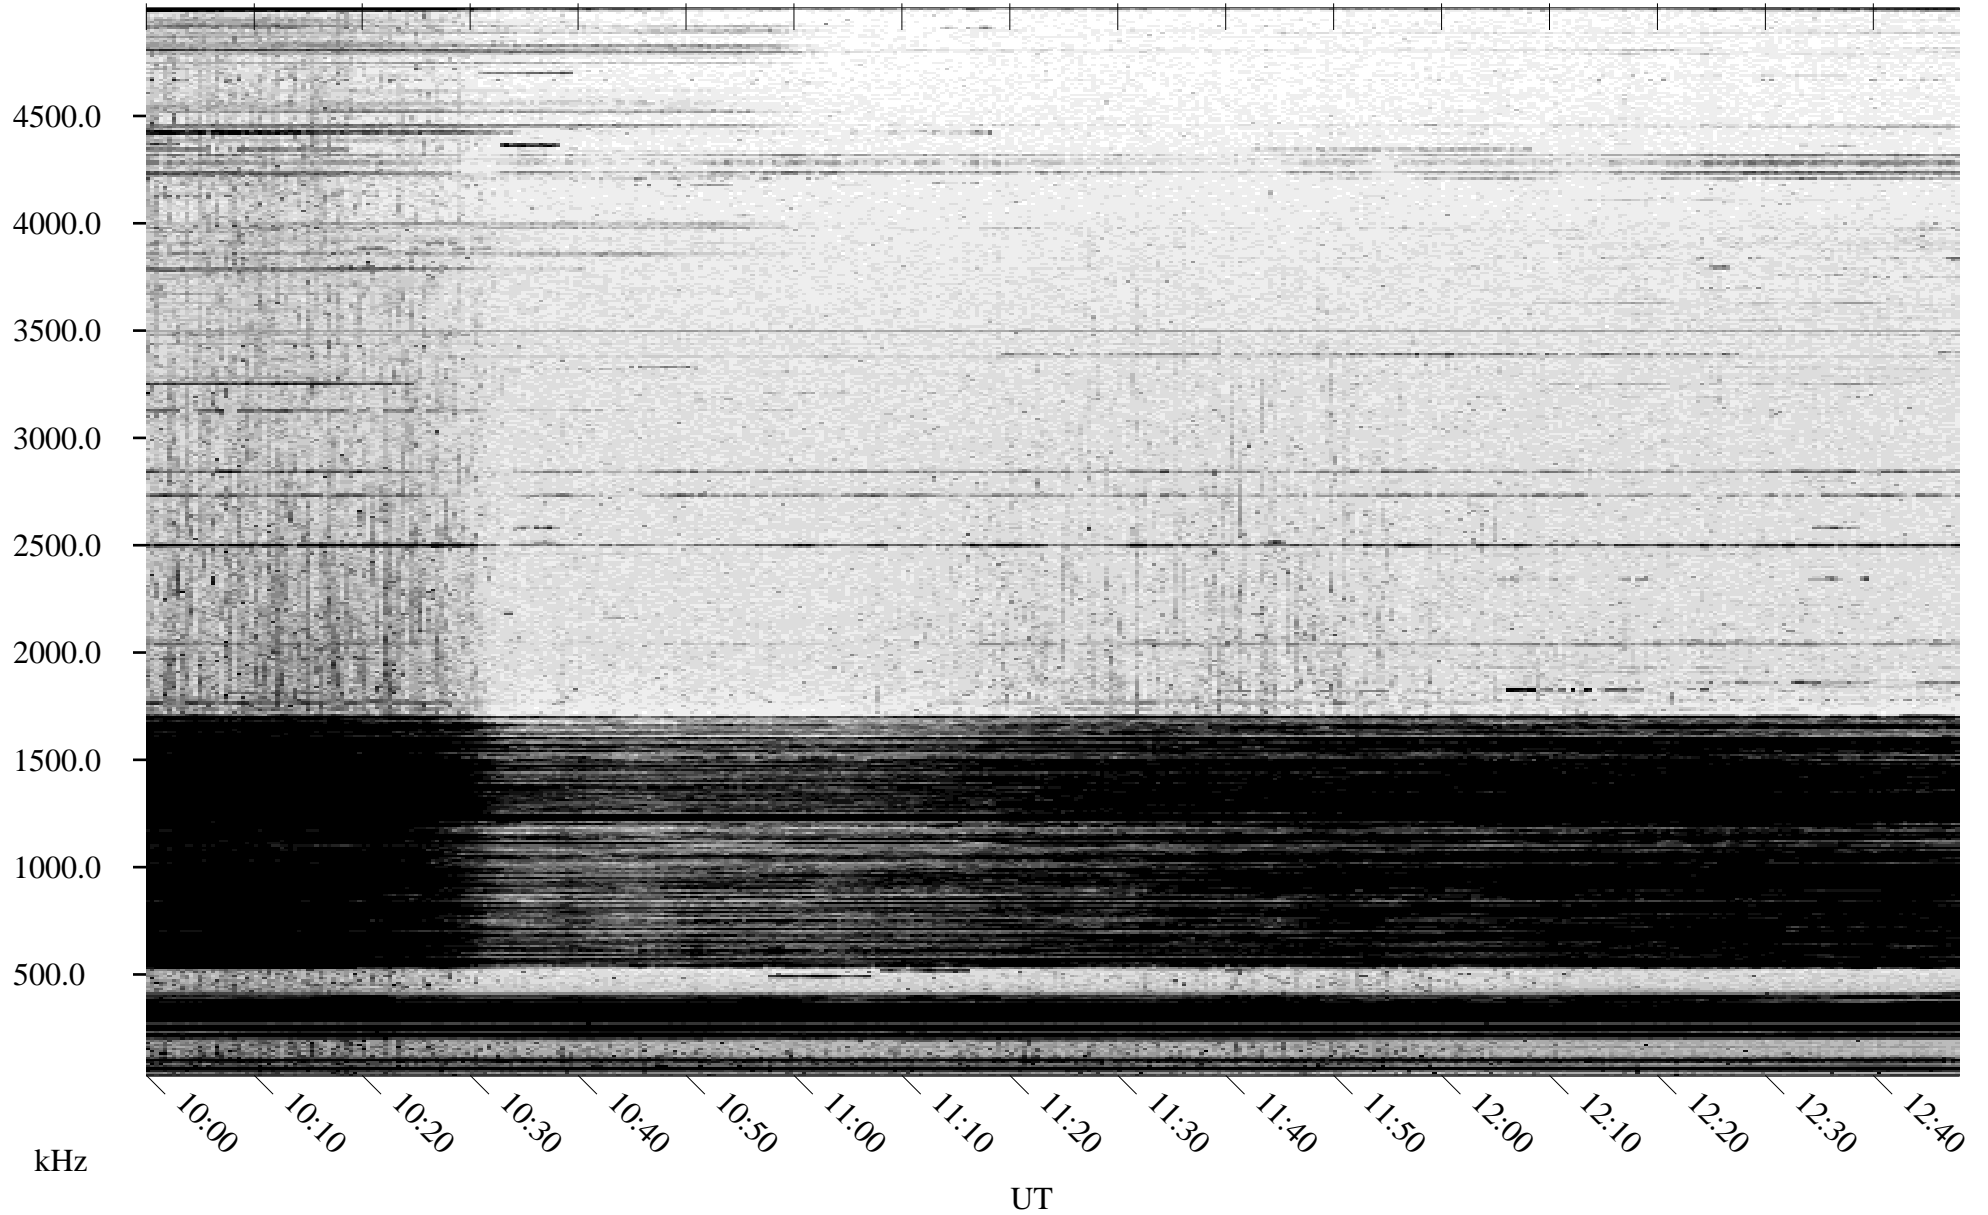

# 11/05/2004 Churchill, Manitoba

Linear Scale    Black = 161    White = 15

ch04309l.r01m max\_12

Page 5

# 11/05/2004 Churchill, Manitoba

Linear Scale    Black = 161    White = 15

ch04309l.r01m max\_12

Page 6

# 11/05/2004 Churchill, Manitoba

Linear Scale    Black = 161    White = 15

ch04309l.r01m max\_12

Page 7

# 11/05/2004 Churchill, Manitoba

Linear Scale    Black = 161    White = 15

ch04309l.r01m max\_12